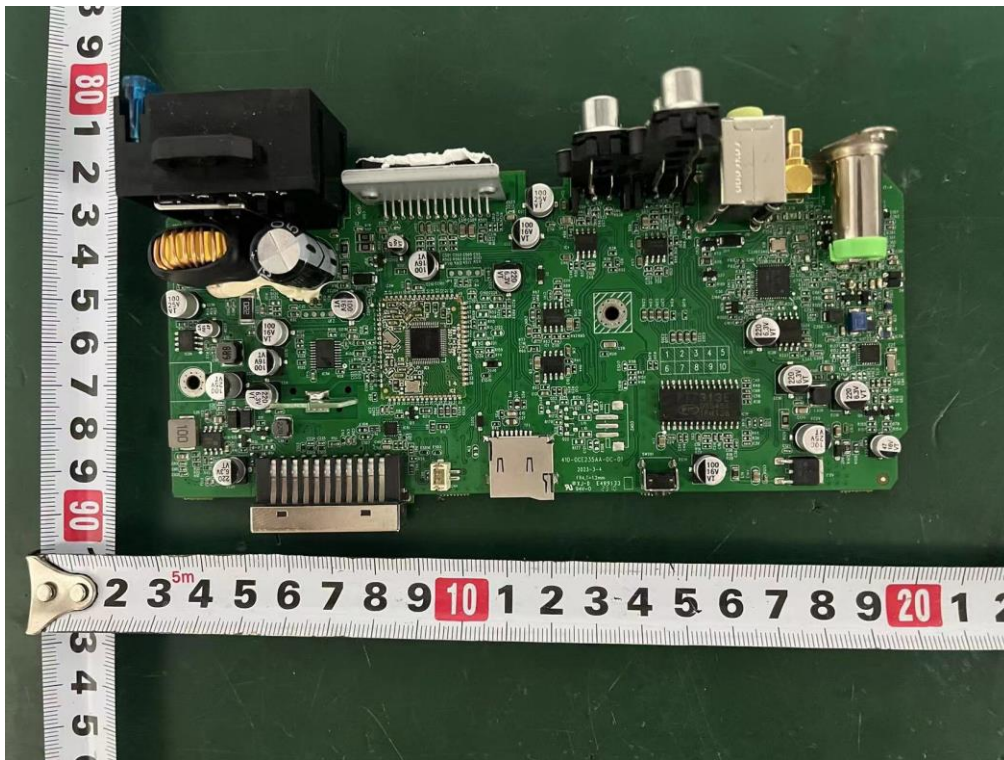

Internal photos

M/N: CE235BT

Internal photos  
M/N: CE235BT

Internal photos

M/N: CE235BT

Bluetooth antenna

Internal photos  
M/N: CE235BT

Internal photos  
M/N: CE235BT

Internal photos  
M/N: CE235BT