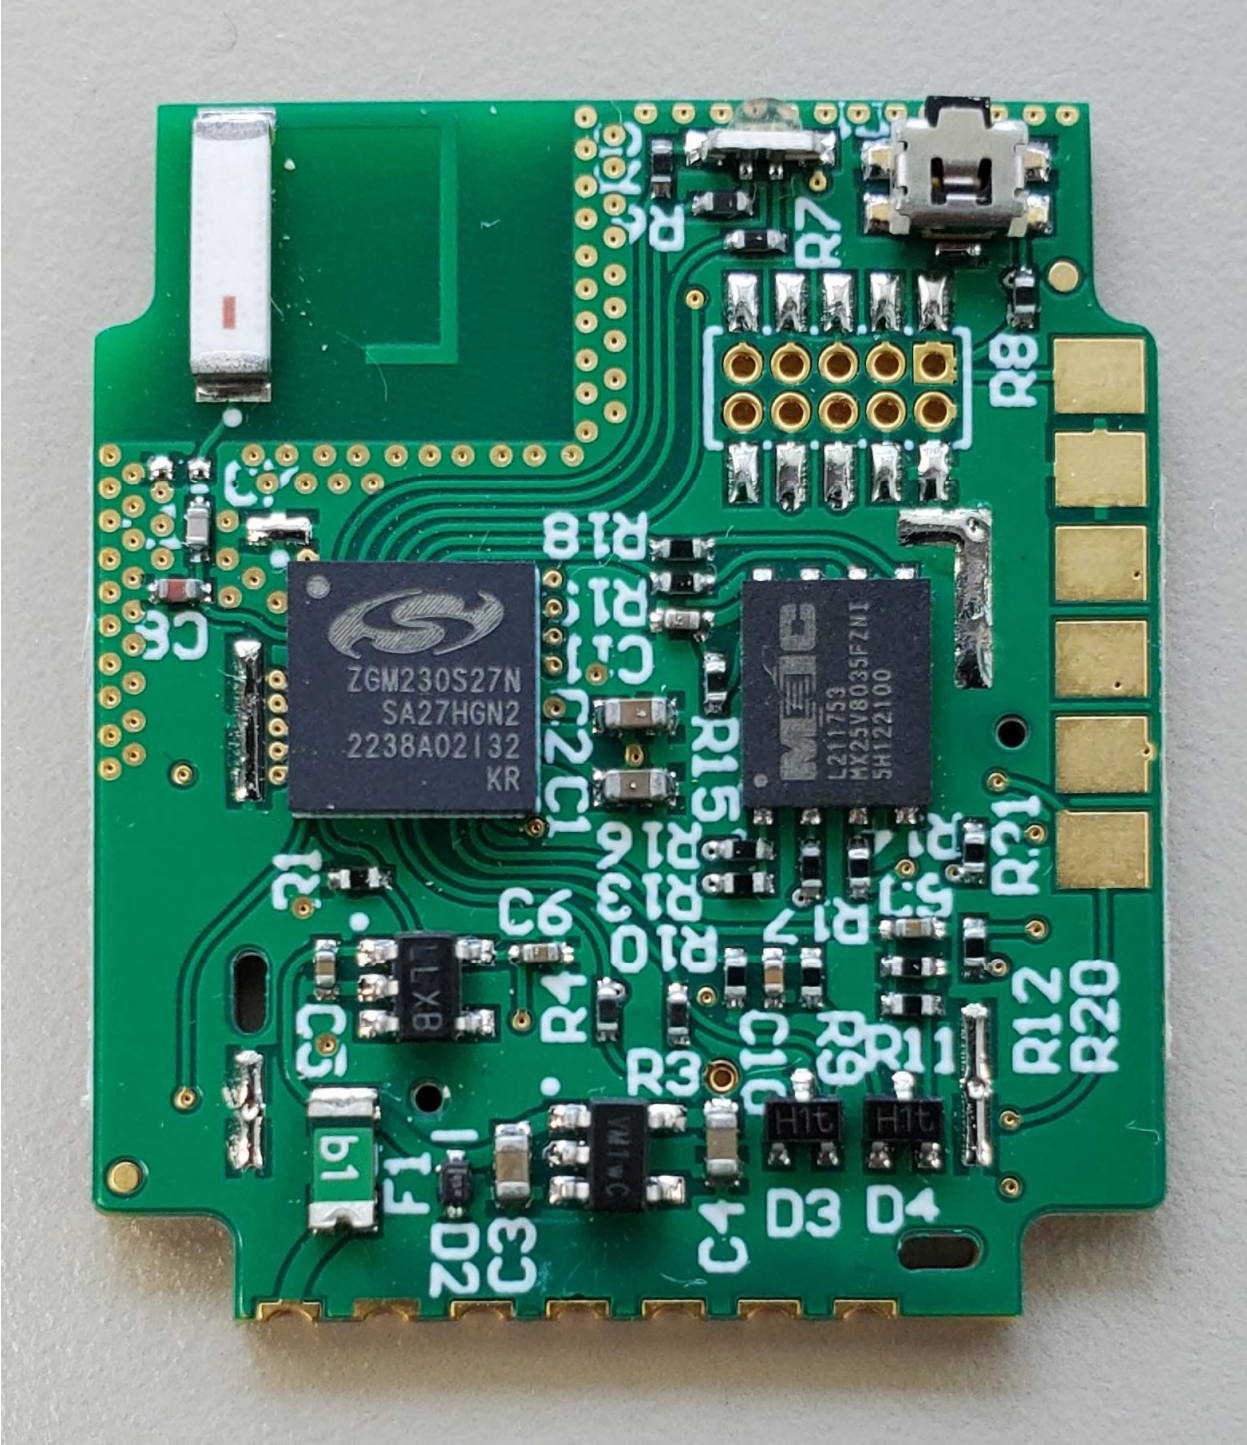

Z-WAVE S2

04

PIN Code
5EA79

Swidget Corp.
Model No. PNS50E0452
FCC ID: 2AR26-SWIDGETZW100
IC: 24603-SWDTZW10100

R12
R20

R8

R7

ZGM230S27N
SA27HGN2
2238A02132
KR

L211753
MX25V8035FZNT
5H122100

LX8

3A1M

PH

PH

D2

D3

D4

R1 R2 R3 R4 R5 R6 R7 R8 R9 R10 R11 R12 R13 R14 R15 R16 R17 R18 R19 R20 R21
C1 C2 C3 C4 C5 C6 C7 C8 C9 C10
F1 F2
D1