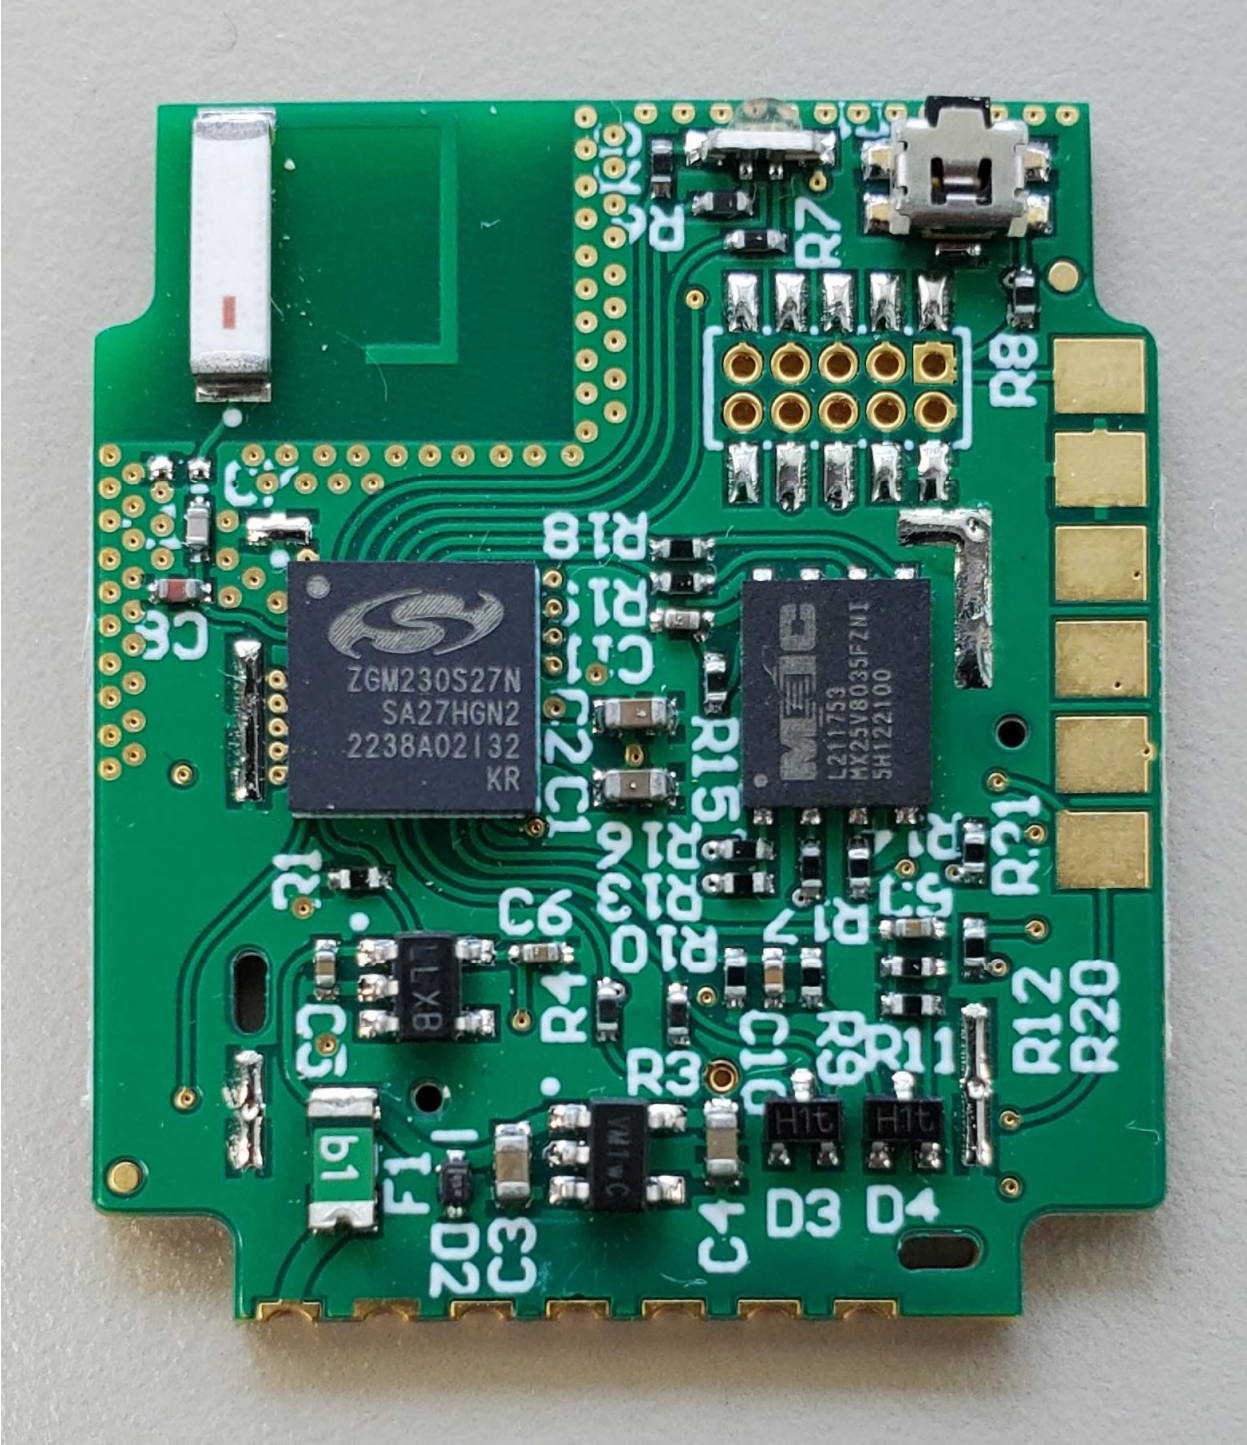

Z-WAVE S2

04

PIN Code
5EA79

Swidget Corp.
Model No. PNS50E0452
FCC ID: 2AR26-SWIDGETZW100
IC: 24603-SWDTZW10100

R12
R20

R8

R7

ZGM230S27N
SA27HGN2
2238A02132
KR

L211753
MX25V8035FZNT
5H122100

LX8

3A1M

PH

PH

Z02
C3
F1
b1

C4
D3
D4

R12
R20

R2

C6
R4
R3
C10
C9
C8
C7
C5
C2
C1

R7
R6
R5
R15
R18
R19
R21

C8

R18

R8