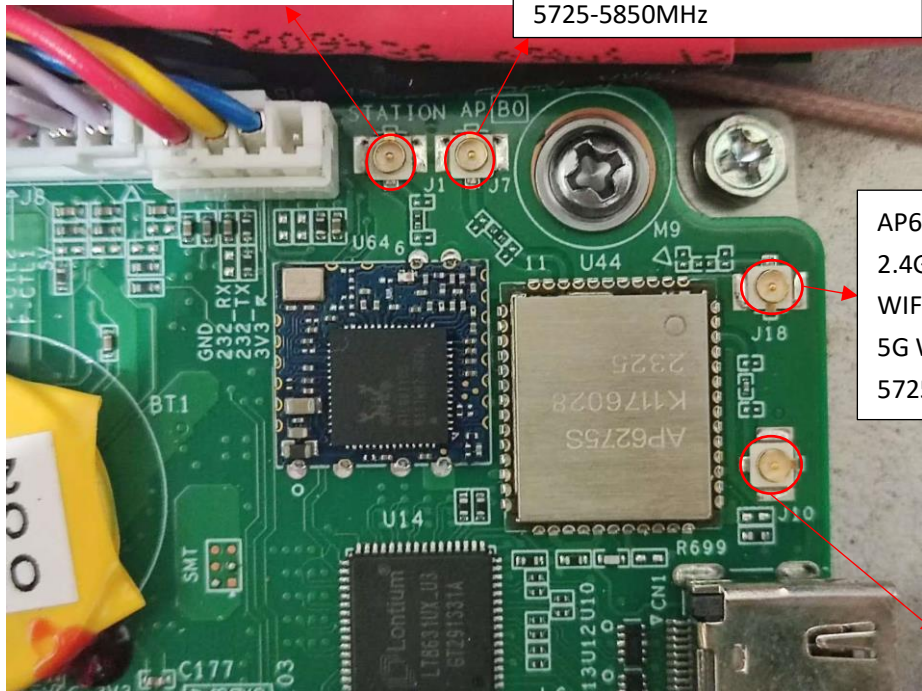

Internal Photographs

BL-M8811CU2 WIFI ANT
2.4G WIFI:2400-2483.5MHz
5G WIFI:5150-5250MHz,

AP6275S WIFI ANT0&BT
BT (BR/EDR/BLE 1M/BLE 2M)
2.4G WIFI:2400-2483.5MHz
5G WIFI:5150-5250MHz,
5725-5850MHz

AP6275S WIFI ANT1
2.4G
WIFI:2400-2483.5MHz
5G WIFI:5150-5250MHz,
5725-5850MHz