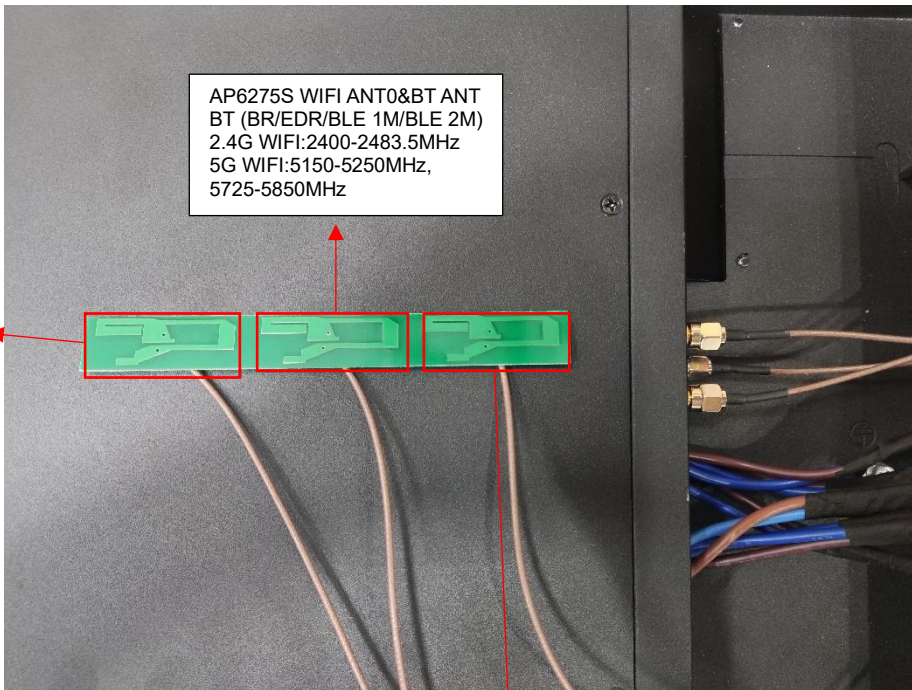

External Photographs

ANT

AP6275S WIFI ANT0&BT ANT
BT (BR/EDR/BLE 1M/BLE 2M)
2.4G WIFI:2400-2483.5MHz
5G WIFI:5150-5250MHz,
5725-5850MHz

BL-M8811CU2 WIFI ANT
2.4G WIFI:2400-2483.5MHz
5G WIFI:5150-5250MHz,
5725-5850MHz