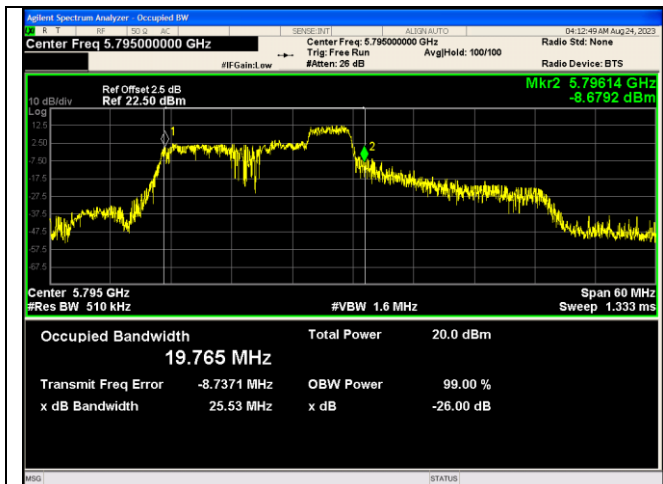

IEEE 802.11ax_Channel 159_40MHz_Antenna 0_RU&Index 52RU40