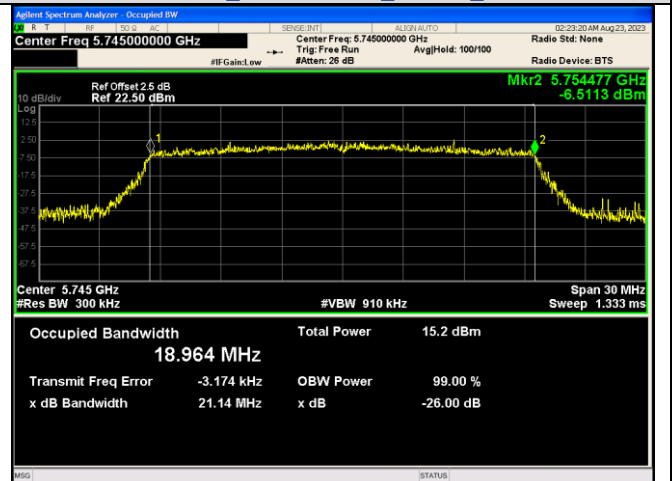

IEEE 802.11ac Channel 151 40MHz Antenna 1

IEEE 802.11ac Channel 159 40MHz Antenna 0

IEEE 802.11ac Channel 159 40MHz Antenna 1

IEEE 802.11ac Channel 159 40MHz Antenna 0

IEEE 802.11ac Channel 159 40MHz Antenna 1

IEEE 802.11ax Channel 149 20MHz Antenna 0 RU&Index 242RU61

IEEE 802.11ax Channel 149 20MHz Antenna 1 RU&Index 242RU61

IEEE 802.11ax_Channel 149_20MHz_Antenna 0_RU&Index 26RU4

IEEE 802.11ax_Channel 149_20MHz_Antenna 1_RU&Index 26RU4