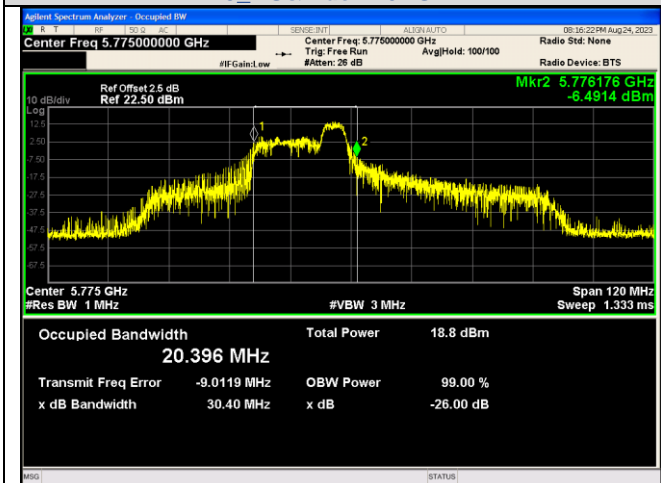

IEEE 802.11ax_Channel 155_80MHz_Antenna 0_RU&Index 996RU67

IEEE 802.11ax_Channel 155_80MHz_Antenna 1_RU&Index 996RU67

IEEE 802.11ax_Channel 155_80MHz_Antenna 0_RU&Index 26RU17

IEEE 802.11ax_Channel 155_80MHz_Antenna 1_RU&Index 26RU17