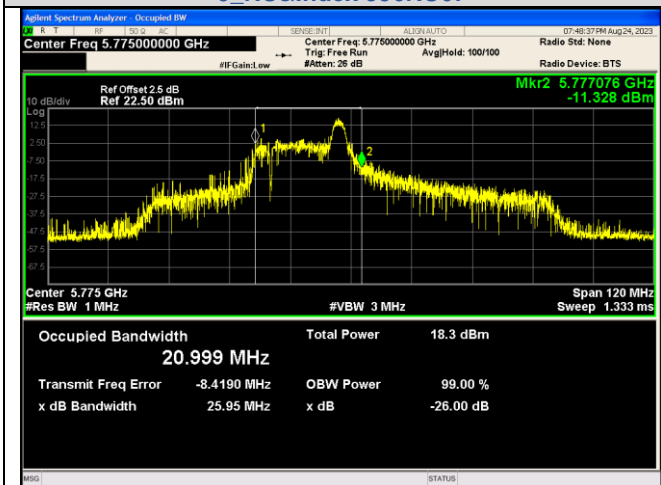

IEEE 802.11ax_Channel 159_40MHz_Antenna 0_RU&Index 106RU54

IEEE 802.11ax_Channel 159_40MHz_Antenna 1_RU&Index 106RU54

IEEE 802.11ax_Channel 159_40MHz_Antenna 0_RU&Index 242RU61

IEEE 802.11ax_Channel 159_40MHz_Antenna 1_RU&Index 242RU61

IEEE 802.11ax_Channel 155_80MHz_Antenna 0_RU&Index 996RU67

IEEE 802.11ax_Channel 155_80MHz_Antenna 1_RU&Index 996RU67

IEEE 802.11ax_Channel 155_80MHz_Antenna 0_RU&Index 26RU17

IEEE 802.11ax_Channel 155_80MHz_Antenna 1_RU&Index 26RU17