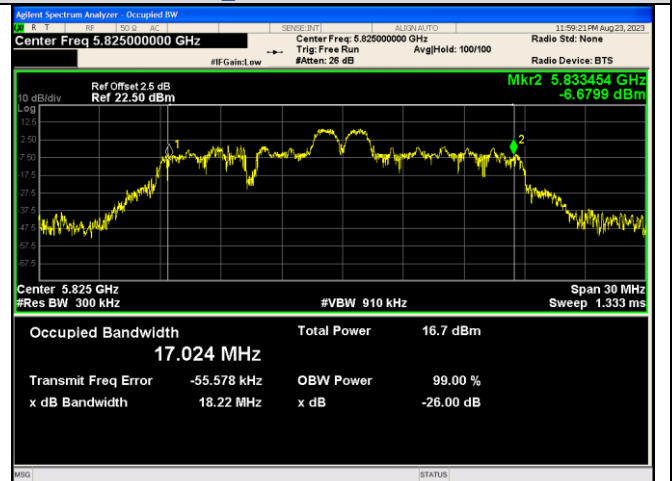

IEEE 802.11ax_Channel 165_20MHz_Antenna 1_RU&Index 242RU61

IEEE 802.11ax_Channel 165_20MHz_Antenna 1_RU&Index 26RU4