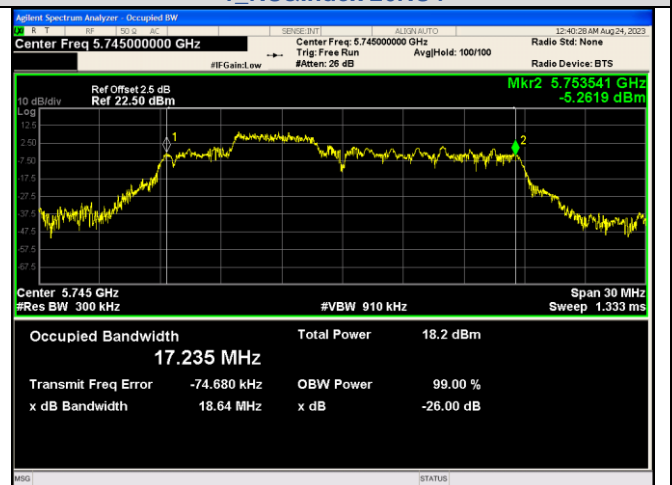

IEEE 802.11ax Channel 149 20MHz Antenna 0 RU&Index 242RU61

IEEE 802.11ax Channel 149 20MHz Antenna 1 RU&Index 242RU61

IEEE 802.11ax_Channel 149_20MHz_Antenna 0_RU&Index 26RU4

IEEE 802.11ax_Channel 149_20MHz_Antenna 1_RU&Index 26RU4

IEEE 802.11ax_Channel 149_20MHz_Antenna 0_RU&Index 52RU38

IEEE 802.11ax_Channel 149_20MHz_Antenna 1_RU&Index 52RU38

IEEE 802.11ax_Channel 149_20MHz_Antenna 0_RU&Index 106RU53

IEEE 802.11ax_Channel 149_20MHz_Antenna 1_RU&Index 106RU53