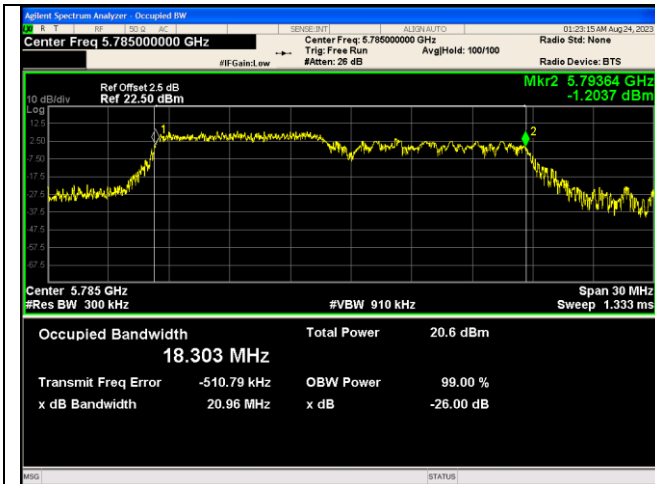

IEEE 802.11ax_Channel 149_20MHz_Antenna 0_RU&Index 52RU38

IEEE 802.11ax_Channel 149_20MHz_Antenna 1_RU&Index 52RU38

IEEE 802.11ax_Channel 149_20MHz_Antenna 0_RU&Index 106RU53

IEEE 802.11ax_Channel 149_20MHz_Antenna 1_RU&Index 106RU53

IEEE 802.11ax_Channel 157_20MHz_Antenna 0_RU&Index 242RU61

IEEE 802.11ax_Channel 157_20MHz_Antenna 1_RU&Index 242RU61

IEEE 802.11ax_Channel 157_20MHz_Antenna 0_RU&Index 26RU4

IEEE 802.11ax_Channel 157_20MHz_Antenna 1_RU&Index 26RU4

IEEE 802.11ax_Channel 157_20MHz_Antenna 0_RU&Index 52RU38

IEEE 802.11ax_Channel 157_20MHz_Antenna 1_RU&Index 52RU38

IEEE 802.11ax_Channel 157_20MHz_Antenna 0_RU&Index 106RU53

IEEE 802.11ax_Channel 157_20MHz_Antenna 1_RU&Index 106RU53