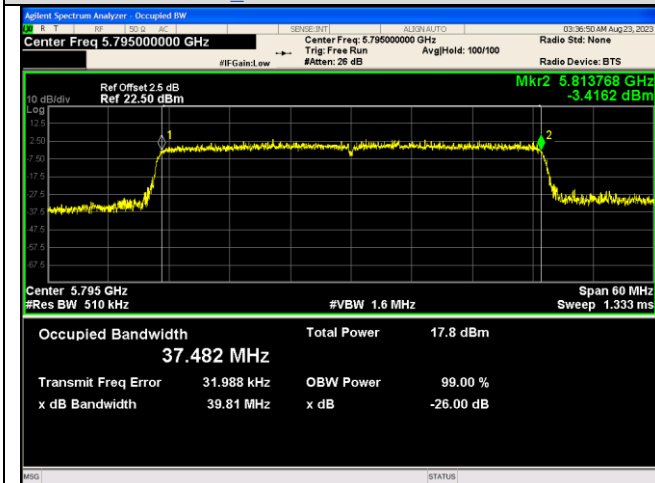

IEEE 802.11ax Channel 151_40MHz_Antenna 0_RU&Index 242RU61

IEEE 802.11ax Channel 159_40MHz_Antenna 0_RU&Index 484RU65