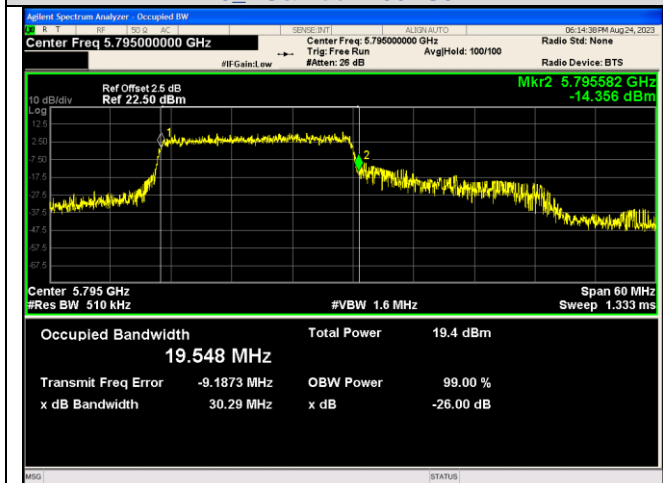

IEEE 802.11ax_Channel 159_40MHz_Antenna 0_RU&Index 106RU54

IEEE 802.11ax_Channel 159_40MHz_Antenna 0_RU&Index 242RU61