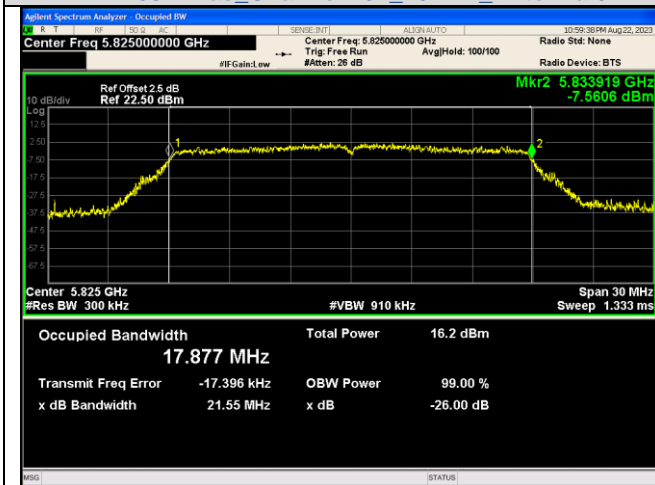

IEEE 802.11n Channel 159 40MHz Antenna 0

IEEE 802.11ac Channel 149 20MHz Antenna 0

IEEE 802.11ac Channel 149 20MHz Antenna 1

IEEE 802.11ac Channel 157 20MHz Antenna 0

IEEE 802.11ac Channel 157 20MHz Antenna 1

IEEE 802.11ac Channel 157 20MHz Antenna 0

IEEE 802.11ac Channel 157 20MHz Antenna 1

IEEE 802.11ac Channel 165 20MHz Antenna 0

IEEE 802.11ac Channel 165 20MHz Antenna 1

IEEE 802.11ac Channel 151 40MHz Antenna 0