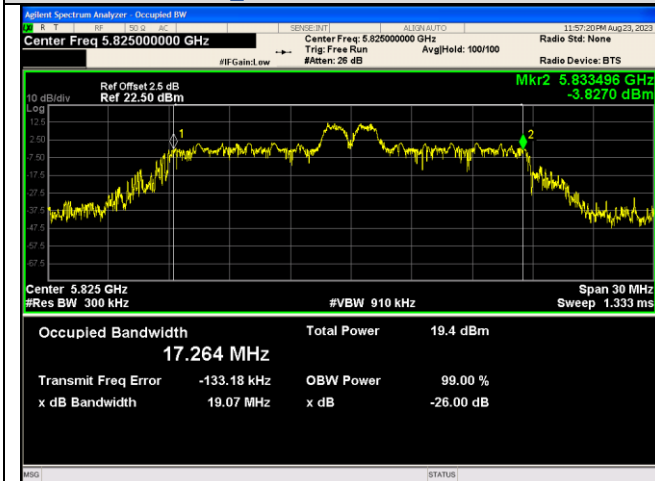

IEEE 802.11ax_Channel 165_20MHz_Antenna 0_RU&Index 242RU61

IEEE 802.11ax_Channel 165_20MHz_Antenna 0_RU&Index 26RU4