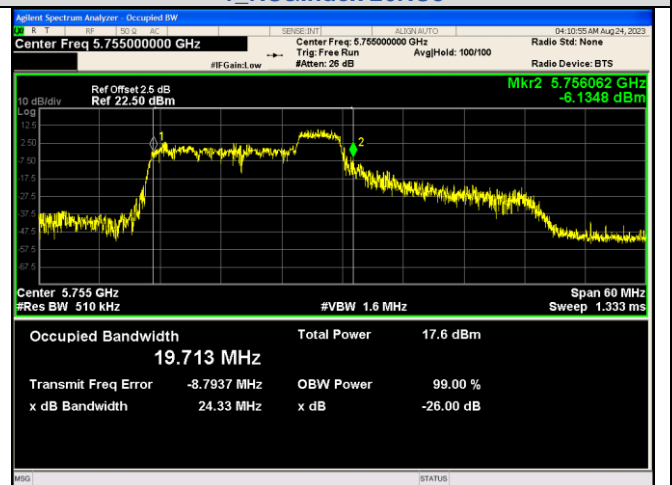

IEEE 802.11ax_Channel 151_40MHz_Antenna 1_RU&Index 26RU8

IEEE 802.11ax_Channel 151_40MHz_Antenna 1_RU&Index 52RU40