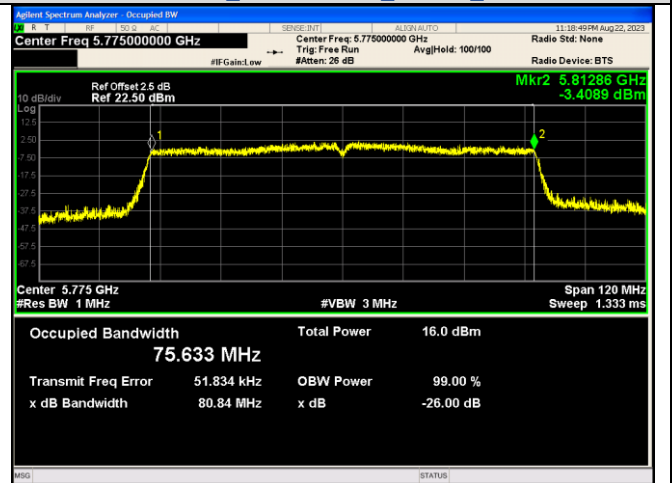

IEEE 802.11ac Channel 151 40MHz Antenna 1

IEEE 802.11ac Channel 159 40MHz Antenna 0

IEEE 802.11ac Channel 159 40MHz Antenna 1

IEEE 802.11ac Channel 159 40MHz Antenna 0

IEEE 802.11ac Channel 159 40MHz Antenna 1

IEEE 802.11ax Channel 149 20MHz Antenna 0 RU&Index 242RU61

IEEE 802.11ax Channel 149 20MHz Antenna 1 RU&Index 242RU61

IEEE 802.11ax_Channel 149_20MHz_Antenna 0_RU&Index 26RU4

IEEE 802.11ax_Channel 149_20MHz_Antenna 1_RU&Index 26RU4