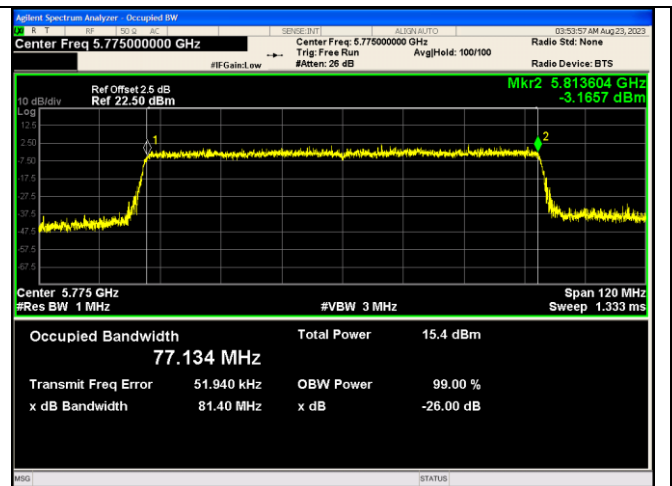

IEEE 802.11ax_Channel 159_40MHz_Antenna 1_RU&Index 242RU61

IEEE 802.11ax_Channel 155_80MHz_Antenna 1_RU&Index 996RU67