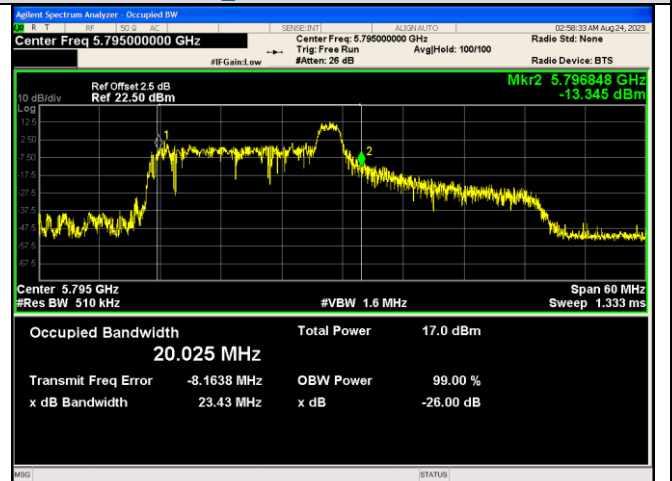

IEEE 802.11ax Channel 159_40MHz_Antenna 1_RU&Index 484RU65

IEEE 802.11ax Channel 159_40MHz_Antenna 1_RU&Index 26RU8