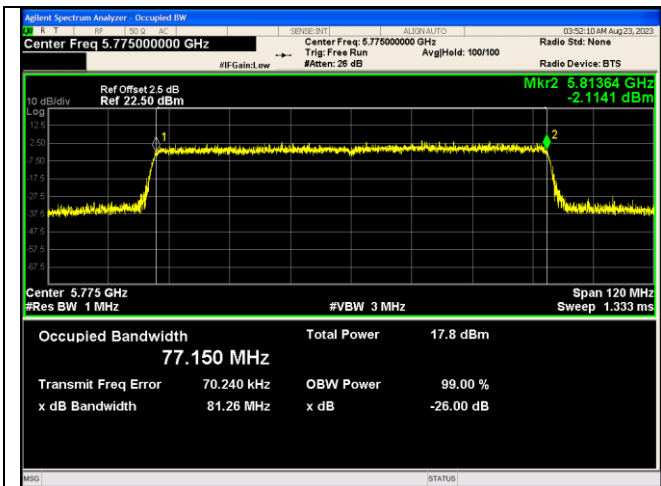

IEEE 802.11ax_Channel 159_40MHz_Antenna 0_RU&Index 106RU54

IEEE 802.11ax_Channel 159_40MHz_Antenna 1_RU&Index 106RU54

IEEE 802.11ax_Channel 159_40MHz_Antenna 0_RU&Index 242RU61

IEEE 802.11ax_Channel 159_40MHz_Antenna 1_RU&Index 242RU61