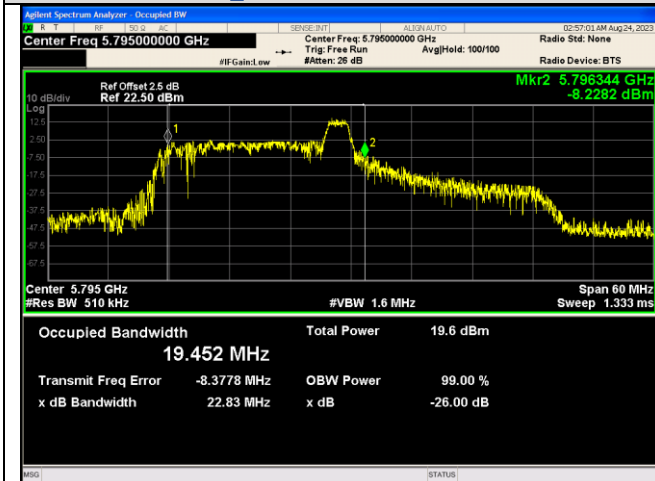

IEEE 802.11ax Channel 151_40MHz_Antenna 0_RU&Index 242RU61

IEEE 802.11ax Channel 151_40MHz_Antenna 1_RU&Index 242RU61

IEEE 802.11ax Channel 159_40MHz_Antenna 0_RU&Index 484RU65

IEEE 802.11ax Channel 159_40MHz_Antenna 1_RU&Index 484RU65