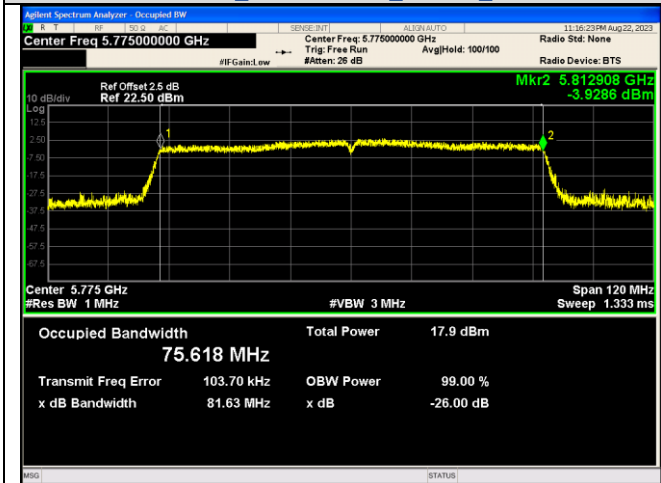

IEEE 802.11ac Channel 159 40MHz Antenna 0

IEEE 802.11ac Channel 159 40MHz Antenna 0