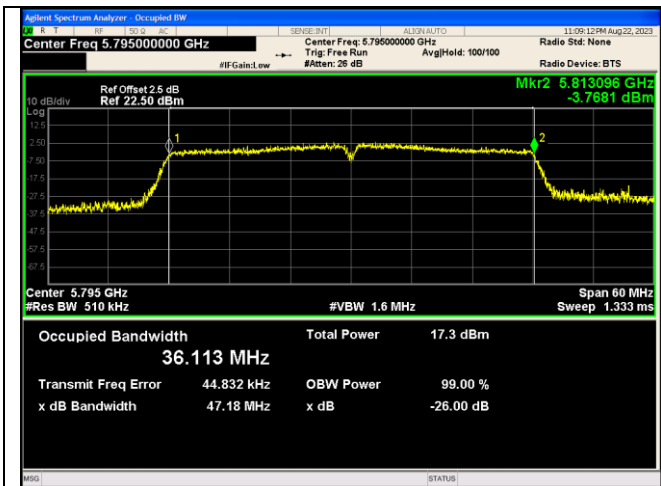

IEEE 802.11ac Channel 159 40MHz Antenna 0