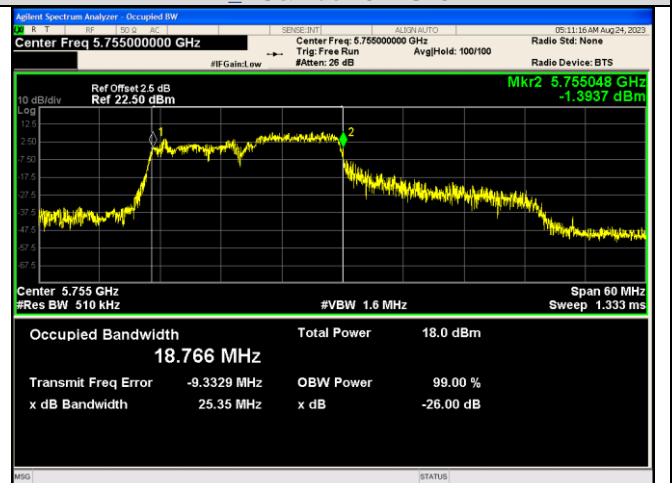

IEEE 802.11ax_Channel 151_40MHz_Antenna 1_RU&Index 52RU40

IEEE 802.11ax_Channel 151_40MHz_Antenna 1_RU&Index 106RU54