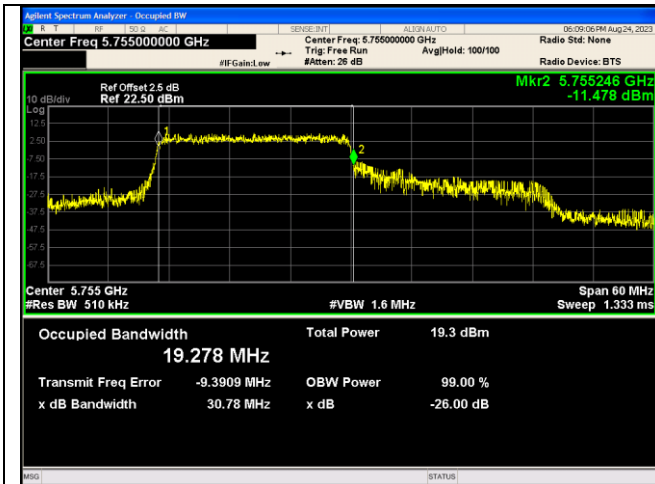

IEEE 802.11ax_Channel 151_40MHz_Antenna 0_RU&Index 52RU40

IEEE 802.11ax_Channel 151_40MHz_Antenna 1_RU&Index 52RU40

IEEE 802.11ax_Channel 151_40MHz_Antenna 0_RU&Index 106RU54

IEEE 802.11ax_Channel 151_40MHz_Antenna 1_RU&Index 106RU54