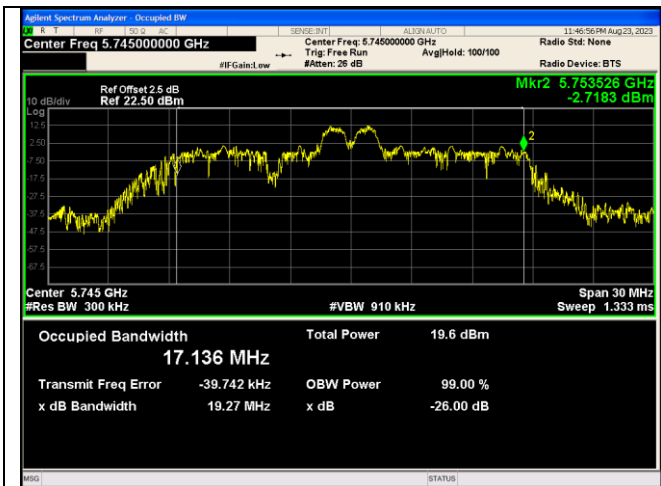

IEEE 802.11ac Channel 157 20MHz Antenna 0

IEEE 802.11ac Channel 157 20MHz Antenna 1

IEEE 802.11ac Channel 165 20MHz Antenna 0

IEEE 802.11ac Channel 165 20MHz Antenna 1

IEEE 802.11ac Channel 151 40MHz Antenna 0

IEEE 802.11ac Channel 151 40MHz Antenna 1

IEEE 802.11ac Channel 159 40MHz Antenna 0

IEEE 802.11ac Channel 159 40MHz Antenna 1

IEEE 802.11ac Channel 159 40MHz Antenna 0

IEEE 802.11ac Channel 159 40MHz Antenna 1

IEEE 802.11ax Channel 149 20MHz Antenna 0 RU&Index 242RU61

IEEE 802.11ax Channel 149 20MHz Antenna 1 RU&Index 242RU61

IEEE 802.11ax_Channel 149_20MHz_Antenna 0_RU&Index 26RU4

IEEE 802.11ax_Channel 149_20MHz_Antenna 1_RU&Index 26RU4