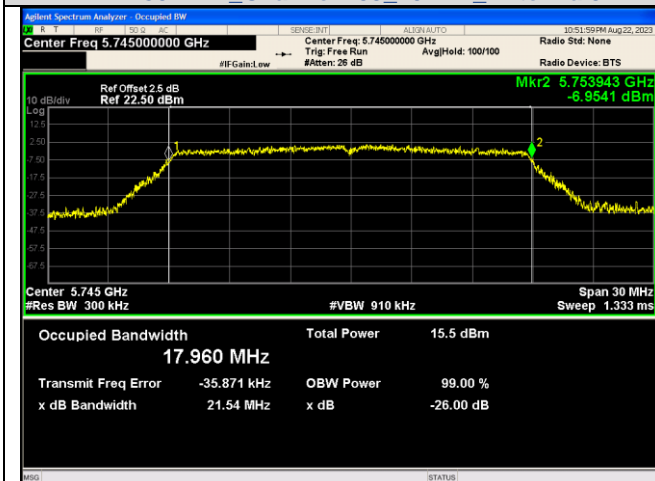

IEEE 802.11a Channel 165 20MHz Antenna 1

IEEE 802.11n Channel 149 20MHz Antenna 0

IEEE 802.11n Channel 149 20MHz Antenna 1

IEEE 802.11n Channel 157 20MHz Antenna 0

IEEE 802.11n Channel 157 20MHz Antenna 1

IEEE 802.11n Channel 165 20MHz Antenna 0

IEEE 802.11n Channel 165 20MHz Antenna 1

IEEE 802.11n Channel 151 40MHz Antenna 0

IEEE 802.11n Channel 151 40MHz Antenna 1

IEEE 802.11n Channel 151 40MHz Antenna 1

IEEE 802.11n Channel 159 40MHz Antenna 0

IEEE 802.11ac Channel 149 20MHz Antenna 0

IEEE 802.11ac Channel 149 20MHz Antenna 1

IEEE 802.11ac Channel 157 20MHz Antenna 0

IEEE 802.11ac Channel 157 20MHz Antenna 1