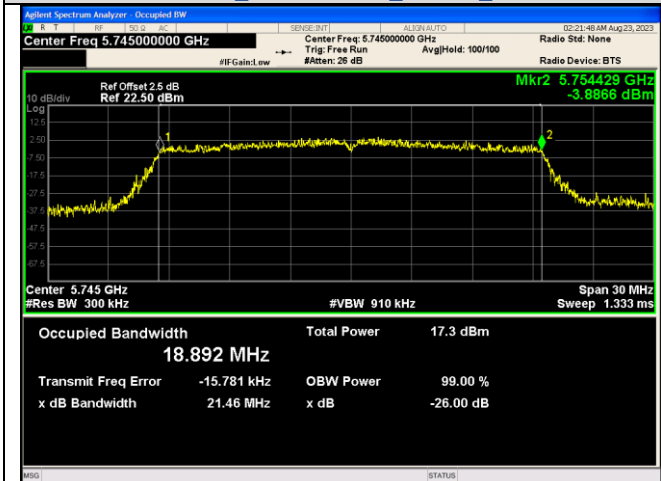

IEEE 802.11ac Channel 151 40MHz Antenna 1

IEEE 802.11ac Channel 159 40MHz Antenna 0

IEEE 802.11ac Channel 159 40MHz Antenna 1

IEEE 802.11ac Channel 159 40MHz Antenna 0

IEEE 802.11ac Channel 159 40MHz Antenna 1

IEEE 802.11ax Channel 149 20MHz Antenna 0 RU&Index 242RU61

IEEE 802.11ax Channel 149 20MHz Antenna 1 RU&Index 242RU61

IEEE 802.11ax_Channel 149_20MHz_Antenna 0_RU&Index 26RU4

IEEE 802.11ax_Channel 149_20MHz_Antenna 1_RU&Index 26RU4