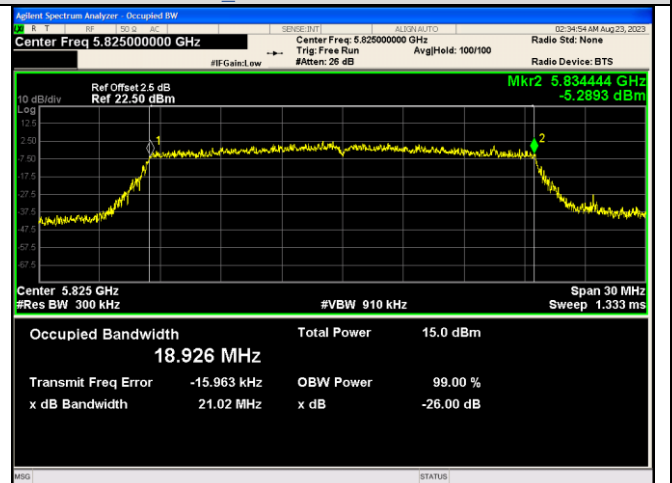

IEEE 802.11ax_Channel 157_20MHz_Antenna 1_RU&Index 106RU53

IEEE 802.11ax_Channel 165_20MHz_Antenna 1_RU&Index 242RU61