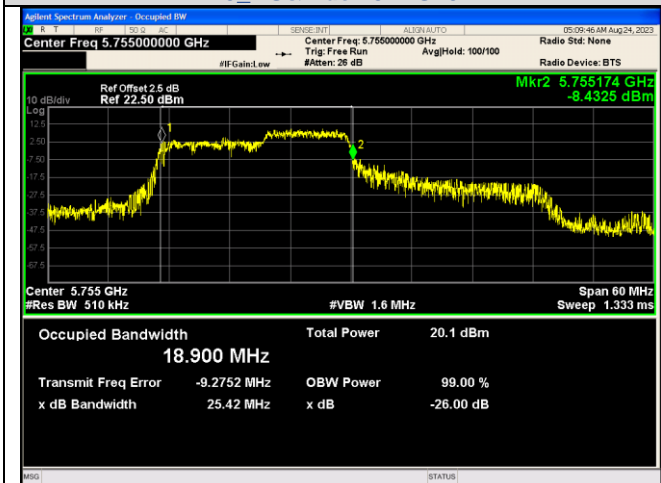

IEEE 802.11ax_Channel 151_40MHz_Antenna 0_RU&Index 52RU40

IEEE 802.11ax_Channel 151_40MHz_Antenna 0_RU&Index 106RU54