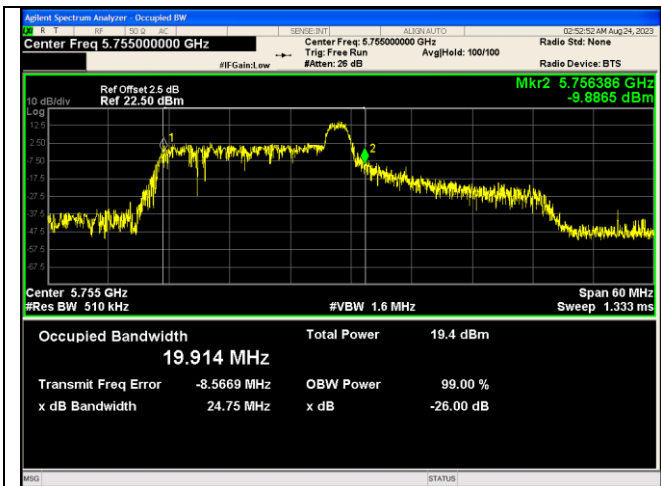

IEEE 802.11ax_Channel 151_40MHz_Antenna 0_RU&Index 26RU8