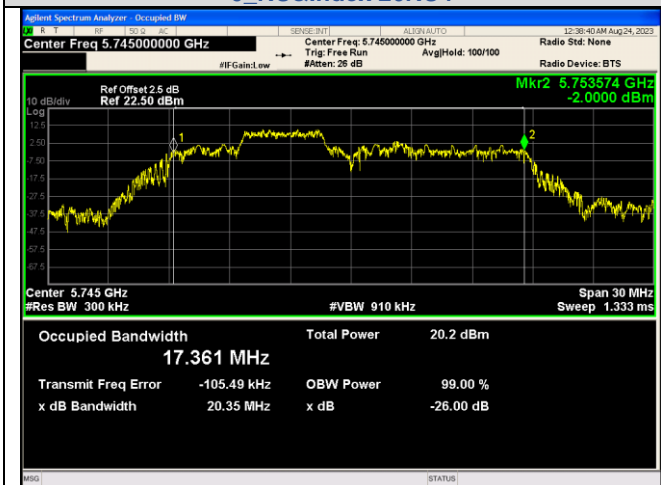

IEEE 802.11ax Channel 149 20MHz Antenna 0 RU&Index 242RU61

IEEE 802.11ax Channel 149 20MHz Antenna 1 RU&Index 242RU61

IEEE 802.11ax_Channel 149_20MHz_Antenna 0_RU&Index 26RU4

IEEE 802.11ax_Channel 149_20MHz_Antenna 1_RU&Index 26RU4

IEEE 802.11ax_Channel 149_20MHz_Antenna 0_RU&Index 52RU38

IEEE 802.11ax_Channel 149_20MHz_Antenna 1_RU&Index 52RU38

IEEE 802.11ax_Channel 149_20MHz_Antenna 0_RU&Index 106RU53

IEEE 802.11ax_Channel 149_20MHz_Antenna 1_RU&Index 106RU53