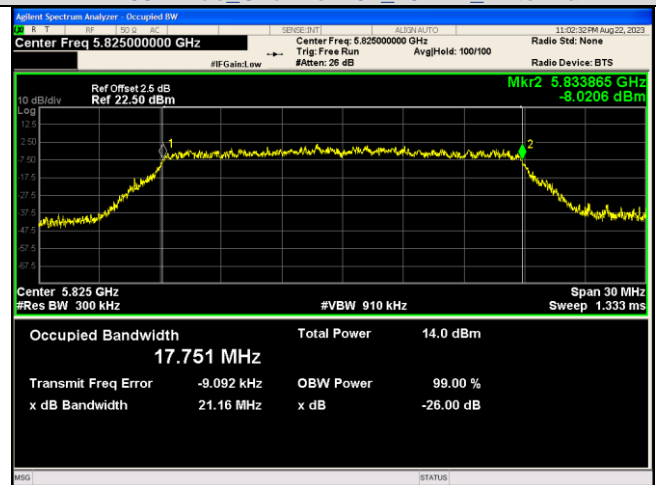

IEEE 802.11n Channel 159 40MHz Antenna 0

IEEE 802.11ac Channel 149 20MHz Antenna 0

IEEE 802.11ac Channel 149 20MHz Antenna 1

IEEE 802.11ac Channel 157 20MHz Antenna 0

IEEE 802.11ac Channel 157 20MHz Antenna 1

IEEE 802.11ac Channel 157 20MHz Antenna 0

IEEE 802.11ac Channel 157 20MHz Antenna 1

IEEE 802.11ac Channel 165 20MHz Antenna 0

IEEE 802.11ac Channel 165 20MHz Antenna 1

IEEE 802.11ac Channel 151 40MHz Antenna 0