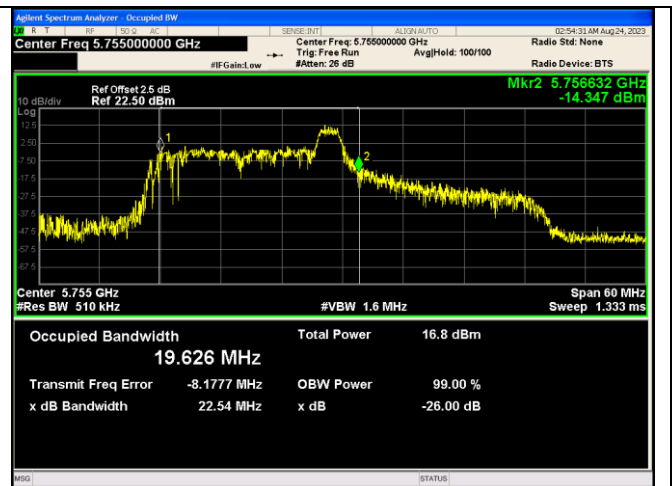

IEEE 802.11ax_Channel 151_40MHz_Antenna 1_RU&Index 484RU65

IEEE 802.11ax_Channel 151_40MHz_Antenna 1_RU&Index 26RU8