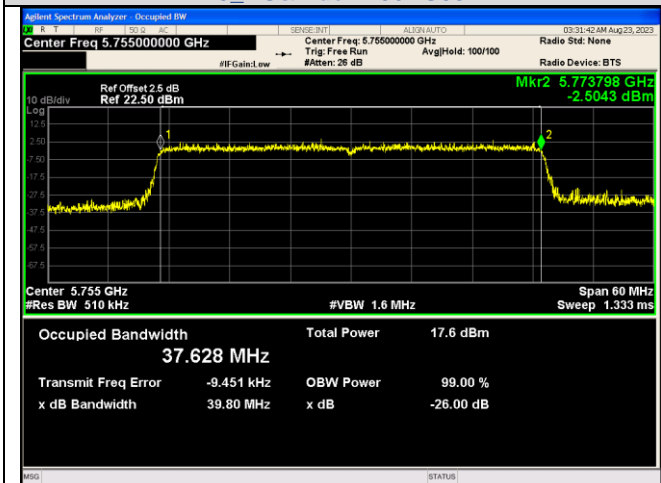

IEEE 802.11ax_Channel 165_20MHz_Antenna 0_RU&Index 52RU38

IEEE 802.11ax_Channel 165_20MHz_Antenna 1_RU&Index 52RU38

IEEE 802.11ax_Channel 165_20MHz_Antenna 0_RU&Index 106RU53

IEEE 802.11ax_Channel 165_20MHz_Antenna 1_RU&Index 106RU53