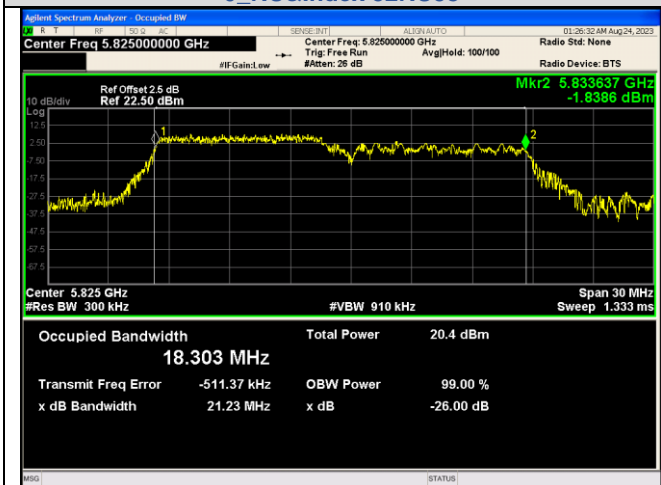

IEEE 802.11ax_Channel 165_20MHz_Antenna 0_RU&Index 52RU38

IEEE 802.11ax_Channel 165_20MHz_Antenna 0_RU&Index 106RU53