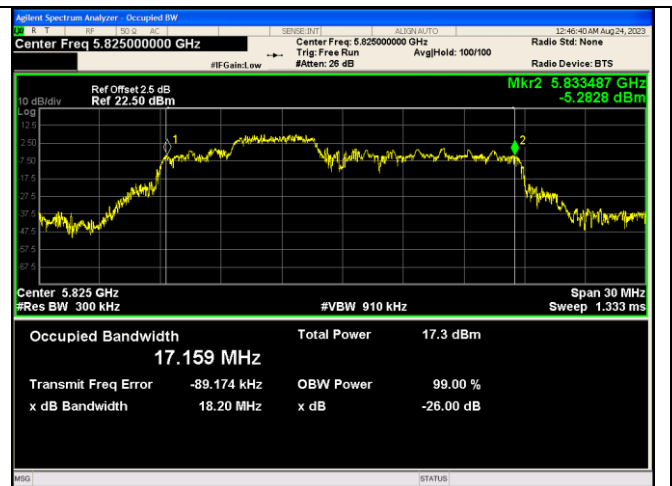

IEEE 802.11ax_Channel 157_20MHz_Antenna 0_RU&Index 52RU38

IEEE 802.11ax_Channel 157_20MHz_Antenna 1_RU&Index 52RU38

IEEE 802.11ax_Channel 157_20MHz_Antenna 0_RU&Index 106RU53

IEEE 802.11ax_Channel 157_20MHz_Antenna 1_RU&Index 106RU53

IEEE 802.11ax_Channel 165_20MHz_Antenna 0_RU&Index 242RU61

IEEE 802.11ax_Channel 165_20MHz_Antenna 1_RU&Index 242RU61

IEEE 802.11ax_Channel 165_20MHz_Antenna 0_RU&Index 26RU4

IEEE 802.11ax_Channel 165_20MHz_Antenna 1_RU&Index 26RU4

IEEE 802.11ax_Channel 165_20MHz_Antenna 0_RU&Index 52RU38

IEEE 802.11ax_Channel 165_20MHz_Antenna 1_RU&Index 52RU38

IEEE 802.11ax_Channel 165_20MHz_Antenna 0_RU&Index 106RU53

IEEE 802.11ax_Channel 165_20MHz_Antenna 1_RU&Index 106RU53