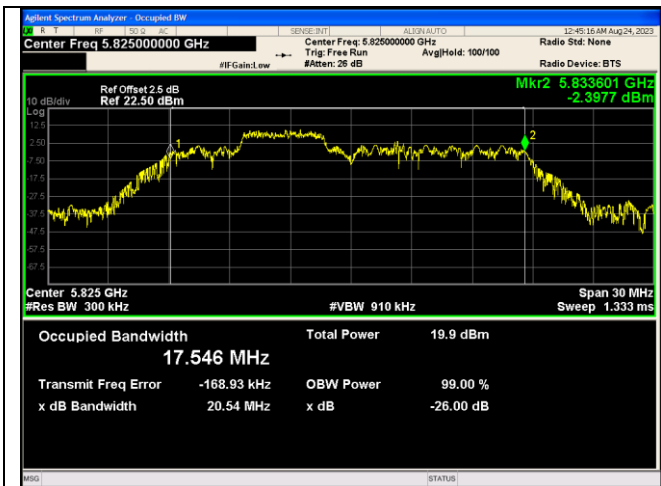

IEEE 802.11ax_Channel 165_20MHz_Antenna 0_RU&Index 242RU61

IEEE 802.11ax_Channel 165_20MHz_Antenna 1_RU&Index 242RU61

IEEE 802.11ax_Channel 165_20MHz_Antenna 0_RU&Index 26RU4

IEEE 802.11ax_Channel 165_20MHz_Antenna 1_RU&Index 26RU4