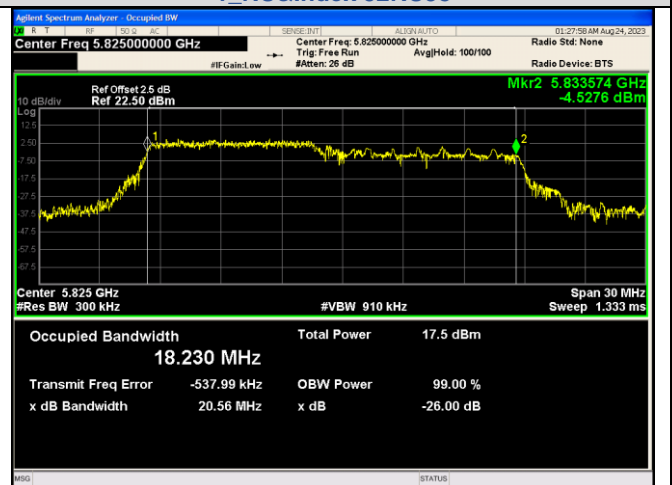

IEEE 802.11ax_Channel 165_20MHz_Antenna 1_RU&Index 52RU38

IEEE 802.11ax_Channel 165_20MHz_Antenna 1_RU&Index 106RU53