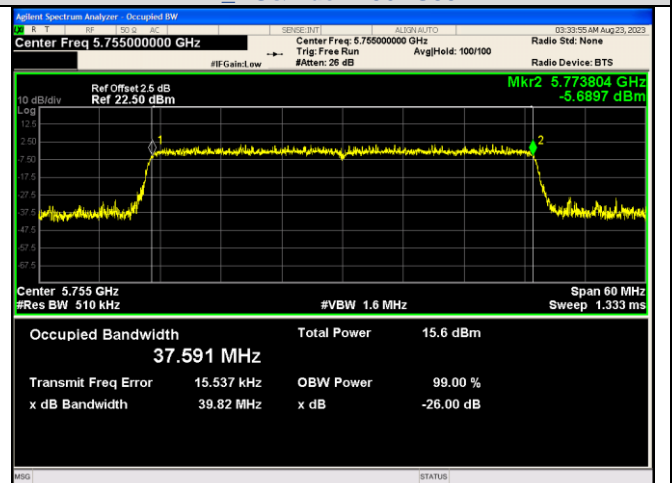

IEEE 802.11ax_Channel 165_20MHz_Antenna 1_RU&Index 106RU53

IEEE 802.11ax_Channel 151_40MHz_Antenna 1_RU&Index 484RU65