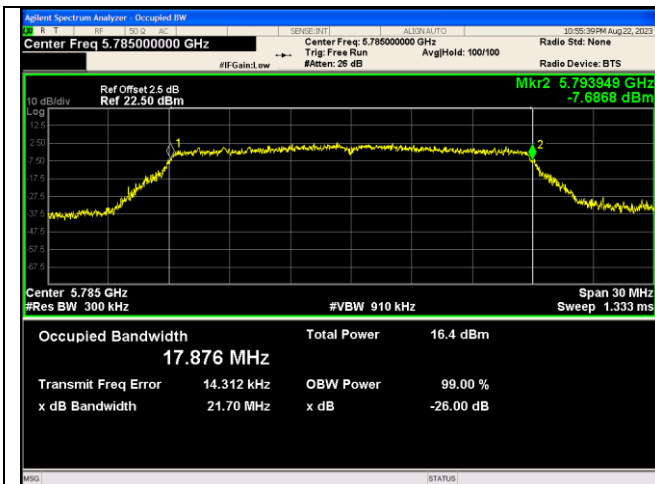

IEEE 802.11a Channel 165 20MHz Antenna 1

IEEE 802.11n Channel 149 20MHz Antenna 0

IEEE 802.11n Channel 149 20MHz Antenna 1

IEEE 802.11n Channel 157 20MHz Antenna 0

IEEE 802.11n Channel 157 20MHz Antenna 1

IEEE 802.11n Channel 165 20MHz Antenna 0

IEEE 802.11n Channel 165 20MHz Antenna 1

IEEE 802.11n Channel 151 40MHz Antenna 0

IEEE 802.11n Channel 151 40MHz Antenna 1

IEEE 802.11n Channel 151 40MHz Antenna 1

IEEE 802.11n Channel 159 40MHz Antenna 0

IEEE 802.11ac Channel 149 20MHz Antenna 0

IEEE 802.11ac Channel 149 20MHz Antenna 1

IEEE 802.11ac Channel 157 20MHz Antenna 0

IEEE 802.11ac Channel 157 20MHz Antenna 1