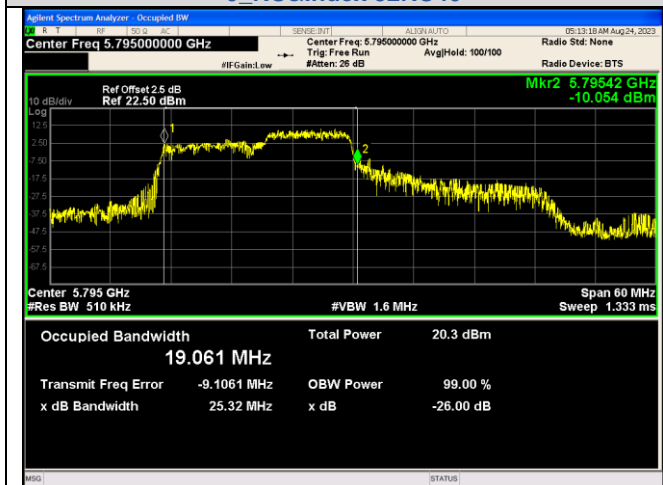

IEEE 802.11ax Channel 159_40MHz_Antenna 0_RU&Index 26RU8

IEEE 802.11ax Channel 159_40MHz_Antenna 1_RU&Index 26RU8

IEEE 802.11ax_Channel 159_40MHz_Antenna 0_RU&Index 52RU40

IEEE 802.11ax_Channel 159_40MHz_Antenna 1_RU&Index 52RU40