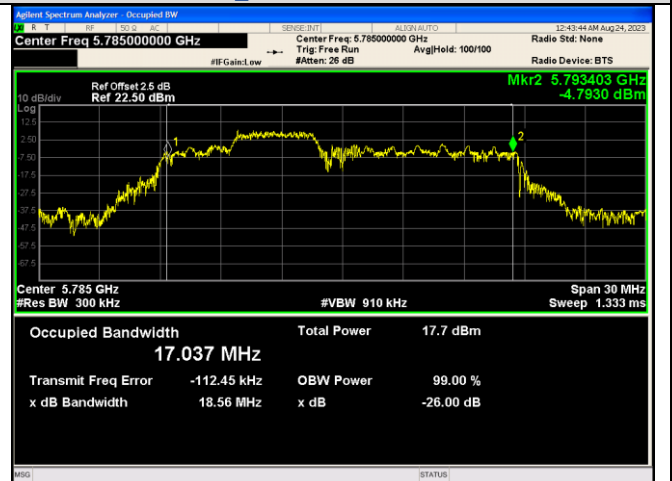

IEEE 802.11ax_Channel 149_20MHz_Antenna 0_RU&Index 52RU38

IEEE 802.11ax_Channel 149_20MHz_Antenna 1_RU&Index 52RU38

IEEE 802.11ax_Channel 149_20MHz_Antenna 0_RU&Index 106RU53

IEEE 802.11ax_Channel 149_20MHz_Antenna 1_RU&Index 106RU53

IEEE 802.11ax_Channel 157_20MHz_Antenna 0_RU&Index 242RU61

IEEE 802.11ax_Channel 157_20MHz_Antenna 1_RU&Index 242RU61

IEEE 802.11ax_Channel 157_20MHz_Antenna 0_RU&Index 26RU4

IEEE 802.11ax_Channel 157_20MHz_Antenna 1_RU&Index 26RU4

IEEE 802.11ax_Channel 157_20MHz_Antenna 0_RU&Index 52RU38

IEEE 802.11ax_Channel 157_20MHz_Antenna 1_RU&Index 52RU38

IEEE 802.11ax_Channel 157_20MHz_Antenna 0_RU&Index 106RU53

IEEE 802.11ax_Channel 157_20MHz_Antenna 1_RU&Index 106RU53