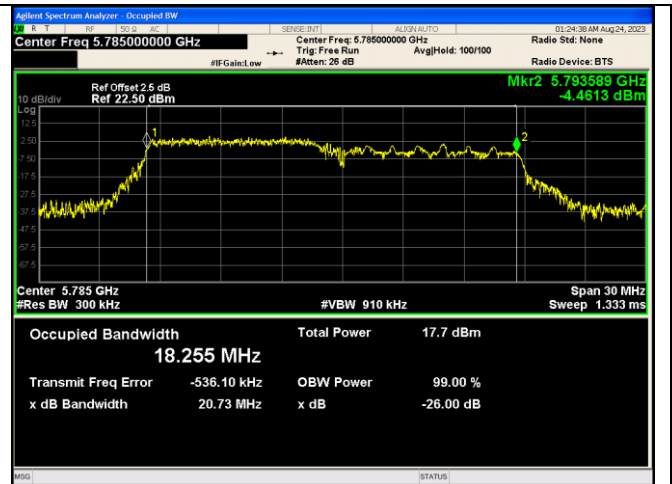

IEEE 802.11ax_Channel 149_20MHz_Antenna 0_RU&Index 52RU38

IEEE 802.11ax_Channel 149_20MHz_Antenna 1_RU&Index 52RU38

IEEE 802.11ax_Channel 149_20MHz_Antenna 0_RU&Index 106RU53

IEEE 802.11ax_Channel 149_20MHz_Antenna 1_RU&Index 106RU53

IEEE 802.11ax_Channel 157_20MHz_Antenna 0_RU&Index 242RU61

IEEE 802.11ax_Channel 157_20MHz_Antenna 1_RU&Index 242RU61

IEEE 802.11ax_Channel 157_20MHz_Antenna 0_RU&Index 26RU4

IEEE 802.11ax_Channel 157_20MHz_Antenna 1_RU&Index 26RU4

IEEE 802.11ax_Channel 157_20MHz_Antenna 0_RU&Index 52RU38

IEEE 802.11ax_Channel 157_20MHz_Antenna 1_RU&Index 52RU38

IEEE 802.11ax_Channel 157_20MHz_Antenna 0_RU&Index 106RU53

IEEE 802.11ax_Channel 157_20MHz_Antenna 1_RU&Index 106RU53