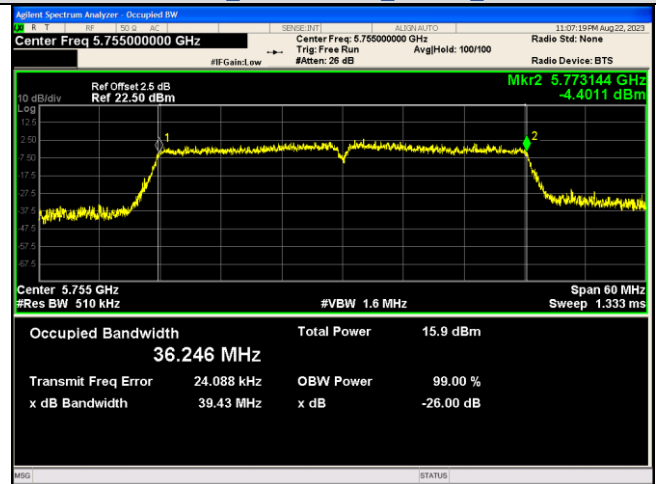

IEEE 802.11n Channel 159 40MHz Antenna 0

IEEE 802.11ac Channel 149 20MHz Antenna 0

IEEE 802.11ac Channel 149 20MHz Antenna 1

IEEE 802.11ac Channel 157 20MHz Antenna 0

IEEE 802.11ac Channel 157 20MHz Antenna 1

IEEE 802.11ac Channel 157 20MHz Antenna 0

IEEE 802.11ac Channel 157 20MHz Antenna 1

IEEE 802.11ac Channel 165 20MHz Antenna 0

IEEE 802.11ac Channel 165 20MHz Antenna 1

IEEE 802.11ac Channel 151 40MHz Antenna 0