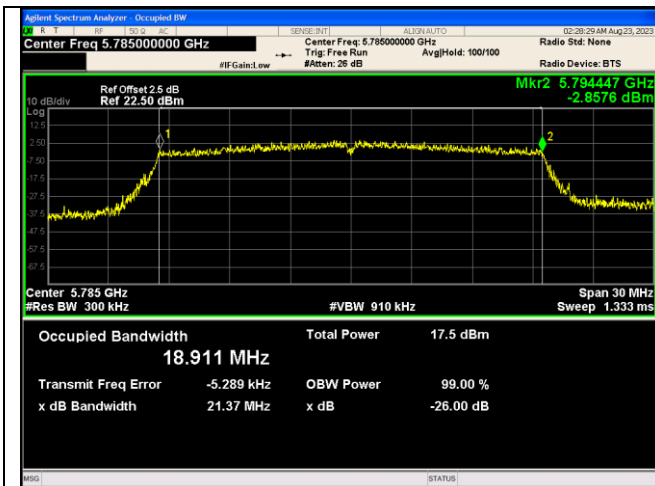

IEEE 802.11ax Channel 149 20MHz Antenna 0 RU&Index 242RU61

IEEE 802.11ax Channel 149 20MHz Antenna 1 RU&Index 242RU61

IEEE 802.11ax_Channel 149_20MHz_Antenna 0_RU&Index 26RU4

IEEE 802.11ax_Channel 149_20MHz_Antenna 1_RU&Index 26RU4

IEEE 802.11ax_Channel 149_20MHz_Antenna 0_RU&Index 52RU38

IEEE 802.11ax_Channel 149_20MHz_Antenna 1_RU&Index 52RU38

IEEE 802.11ax_Channel 149_20MHz_Antenna 0_RU&Index 106RU53

IEEE 802.11ax_Channel 149_20MHz_Antenna 1_RU&Index 106RU53

IEEE 802.11ax_Channel 157_20MHz_Antenna 0_RU&Index 242RU61

IEEE 802.11ax_Channel 157_20MHz_Antenna 1_RU&Index 242RU61

IEEE 802.11ax_Channel 157_20MHz_Antenna 0_RU&Index 26RU4

IEEE 802.11ax_Channel 157_20MHz_Antenna 1_RU&Index 26RU4