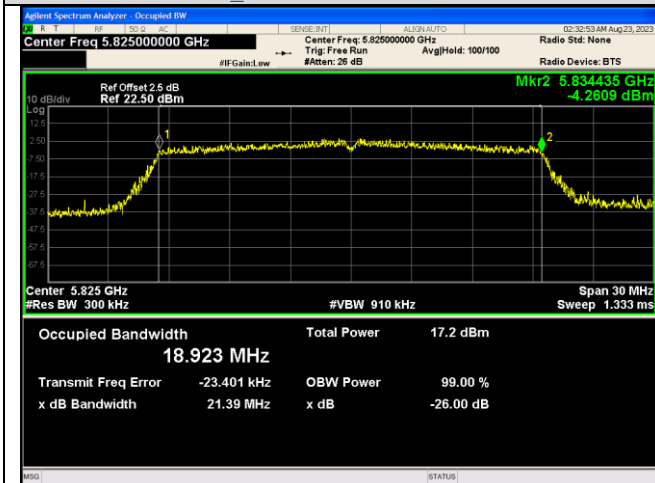

IEEE 802.11ax_Channel 157_20MHz_Antenna 0_RU&Index 52RU38

IEEE 802.11ax_Channel 157_20MHz_Antenna 1_RU&Index 52RU38

IEEE 802.11ax_Channel 157_20MHz_Antenna 0_RU&Index 106RU53

IEEE 802.11ax_Channel 157_20MHz_Antenna 1_RU&Index 106RU53