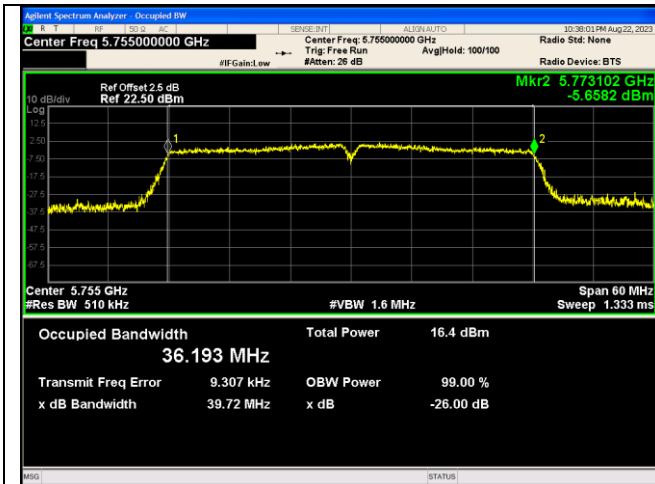

IEEE 802.11a Channel 149 20MHz Antenna 0

IEEE 802.11a Channel 149 20MHz Antenna 1

IEEE 802.11a Channel 157 20MHz Antenna 0

IEEE 802.11a Channel 157 20MHz Antenna 1

IEEE 802.11a Channel 165 20MHz Antenna 0

IEEE 802.11a Channel 165 20MHz Antenna 1

IEEE 802.11n Channel 149 20MHz Antenna 0

IEEE 802.11n Channel 149 20MHz Antenna 1

IEEE 802.11n Channel 157 20MHz Antenna 0

IEEE 802.11n Channel 157 20MHz Antenna 1

IEEE 802.11n Channel 165 20MHz Antenna 0

IEEE 802.11n Channel 165 20MHz Antenna 1

IEEE 802.11n Channel 151 40MHz Antenna 0

IEEE 802.11n Channel 151 40MHz Antenna 1

IEEE 802.11n Channel 151 40MHz Antenna 1