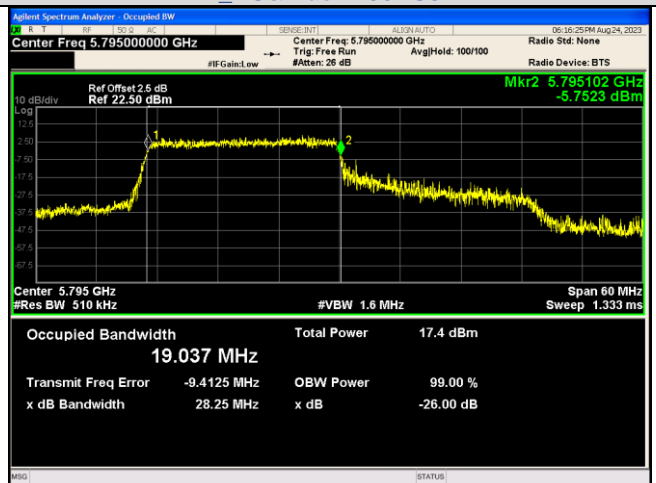

IEEE 802.11ax_Channel 159_40MHz_Antenna 1_RU&Index 106RU54

IEEE 802.11ax_Channel 159_40MHz_Antenna 1_RU&Index 242RU61