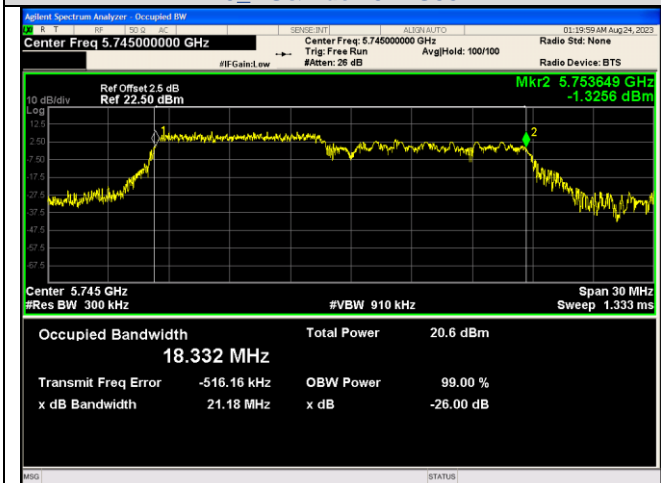

IEEE 802.11ax Channel 149 20MHz Antenna 0 RU&Index 242RU61

IEEE 802.11ax Channel 149 20MHz Antenna 1 RU&Index 242RU61

IEEE 802.11ax_Channel 149_20MHz_Antenna 0_RU&Index 26RU4

IEEE 802.11ax_Channel 149_20MHz_Antenna 1_RU&Index 26RU4

IEEE 802.11ax_Channel 149_20MHz_Antenna 0_RU&Index 52RU38

IEEE 802.11ax_Channel 149_20MHz_Antenna 1_RU&Index 52RU38

IEEE 802.11ax_Channel 149_20MHz_Antenna 0_RU&Index 106RU53

IEEE 802.11ax_Channel 149_20MHz_Antenna 1_RU&Index 106RU53