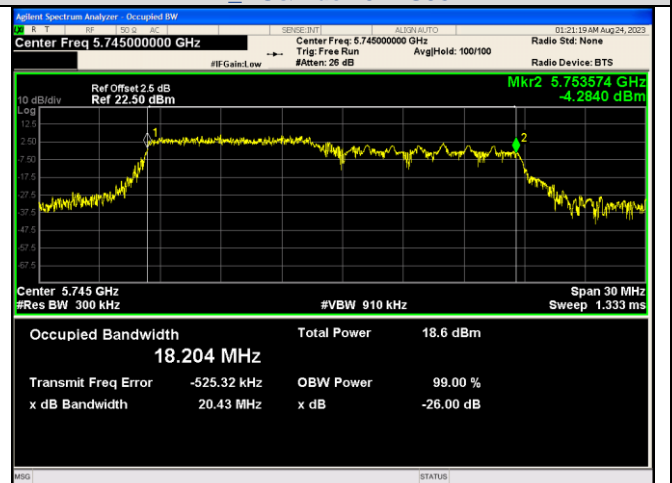

IEEE 802.11ax Channel 149 20MHz Antenna 0 RU&Index 242RU61

IEEE 802.11ax Channel 149 20MHz Antenna 1 RU&Index 242RU61

IEEE 802.11ax_Channel 149_20MHz_Antenna 0_RU&Index 26RU4

IEEE 802.11ax_Channel 149_20MHz_Antenna 1_RU&Index 26RU4

IEEE 802.11ax_Channel 149_20MHz_Antenna 0_RU&Index 52RU38

IEEE 802.11ax_Channel 149_20MHz_Antenna 1_RU&Index 52RU38

IEEE 802.11ax_Channel 149_20MHz_Antenna 0_RU&Index 106RU53

IEEE 802.11ax_Channel 149_20MHz_Antenna 1_RU&Index 106RU53