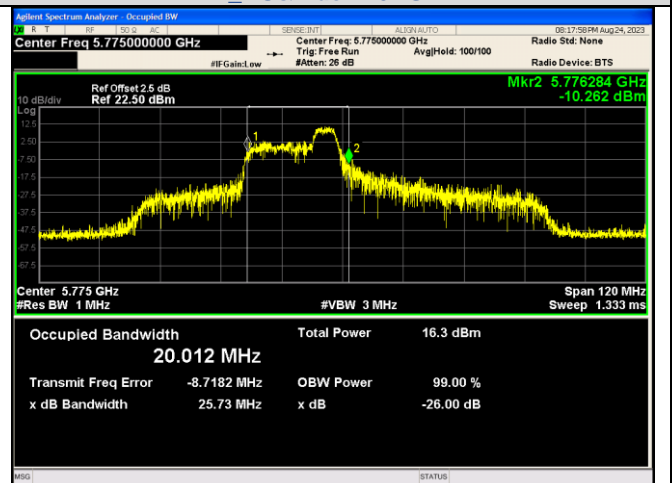

IEEE 802.11ax_Channel 155_80MHz_Antenna 1_RU&Index 26RU17

IEEE 802.11ax_Channel 155_80MHz_Antenna 1_RU&Index 52RU44