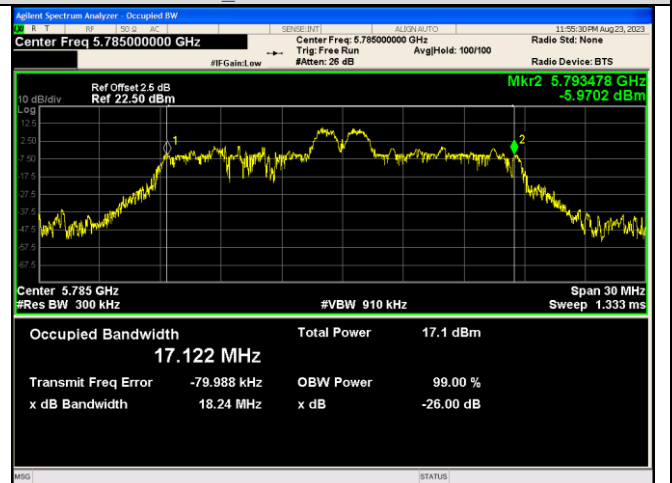

IEEE 802.11ax Channel 149 20MHz Antenna 0 RU&Index 242RU61

IEEE 802.11ax Channel 149 20MHz Antenna 1 RU&Index 242RU61

IEEE 802.11ax_Channel 149_20MHz_Antenna 0_RU&Index 26RU4

IEEE 802.11ax_Channel 149_20MHz_Antenna 1_RU&Index 26RU4

IEEE 802.11ax_Channel 149_20MHz_Antenna 0_RU&Index 52RU38

IEEE 802.11ax_Channel 149_20MHz_Antenna 1_RU&Index 52RU38

IEEE 802.11ax_Channel 149_20MHz_Antenna 0_RU&Index 106RU53

IEEE 802.11ax_Channel 149_20MHz_Antenna 1_RU&Index 106RU53

IEEE 802.11ax_Channel 157_20MHz_Antenna 0_RU&Index 242RU61

IEEE 802.11ax_Channel 157_20MHz_Antenna 1_RU&Index 242RU61

IEEE 802.11ax_Channel 157_20MHz_Antenna 0_RU&Index 26RU4

IEEE 802.11ax_Channel 157_20MHz_Antenna 1_RU&Index 26RU4