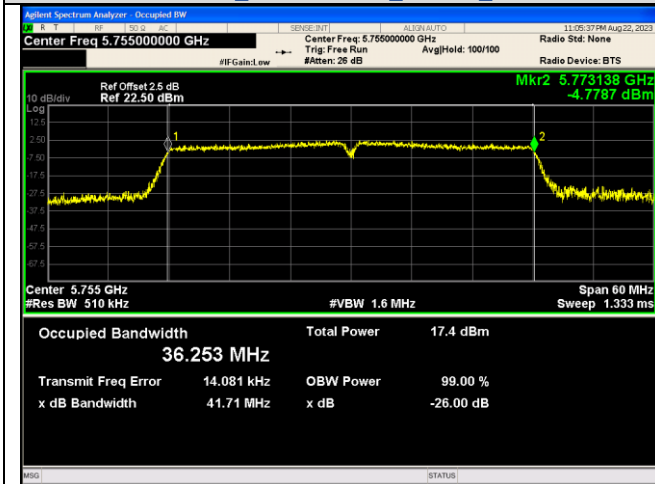

IEEE 802.11n Channel 159 40MHz Antenna 0

IEEE 802.11ac Channel 149 20MHz Antenna 0

IEEE 802.11ac Channel 149 20MHz Antenna 1

IEEE 802.11ac Channel 157 20MHz Antenna 0

IEEE 802.11ac Channel 157 20MHz Antenna 1

IEEE 802.11ac Channel 157 20MHz Antenna 0

IEEE 802.11ac Channel 157 20MHz Antenna 1

IEEE 802.11ac Channel 165 20MHz Antenna 0

IEEE 802.11ac Channel 165 20MHz Antenna 1

IEEE 802.11ac Channel 151 40MHz Antenna 0