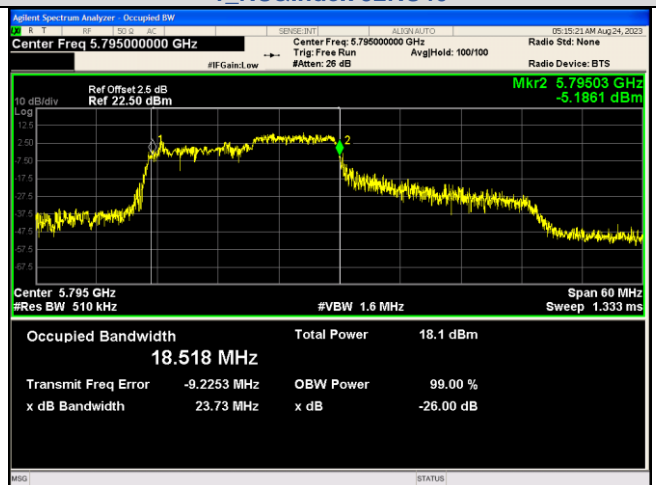

IEEE 802.11ax_Channel 159_40MHz_Antenna 1_RU&Index 52RU40

IEEE 802.11ax_Channel 159_40MHz_Antenna 1_RU&Index 106RU54