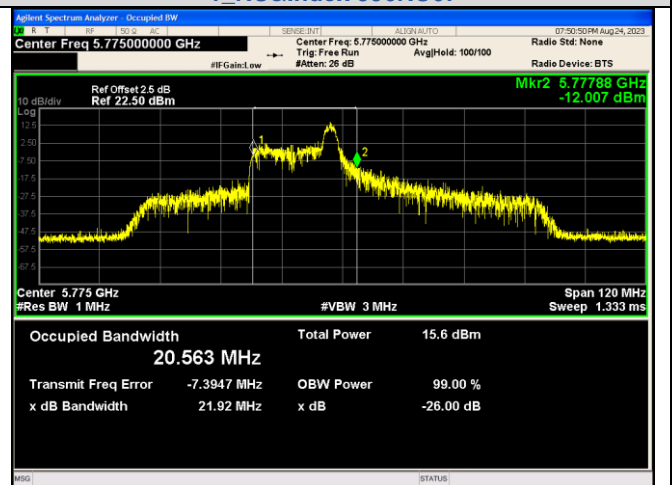

IEEE 802.11ax_Channel 155_80MHz_Antenna 1_RU&Index 996RU67

IEEE 802.11ax_Channel 155_80MHz_Antenna 1_RU&Index 26RU17