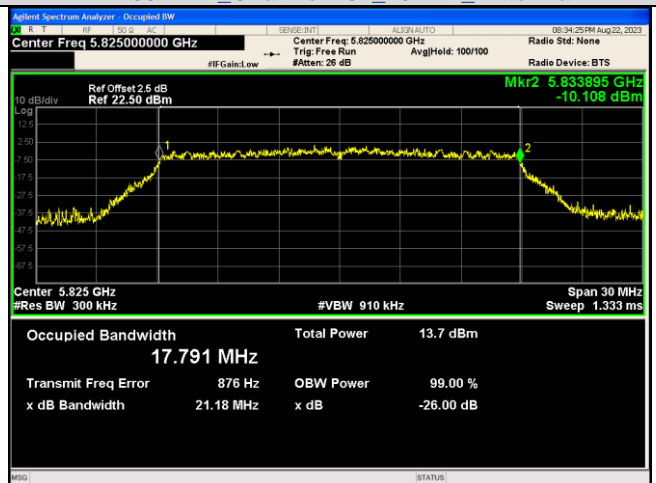

IEEE 802.11a Channel 149 20MHz Antenna 0

IEEE 802.11a Channel 149 20MHz Antenna 1

IEEE 802.11a Channel 157 20MHz Antenna 0

IEEE 802.11a Channel 157 20MHz Antenna 1

IEEE 802.11a Channel 165 20MHz Antenna 0

IEEE 802.11a Channel 165 20MHz Antenna 1

IEEE 802.11n Channel 149 20MHz Antenna 0

IEEE 802.11n Channel 149 20MHz Antenna 1

IEEE 802.11n Channel 157 20MHz Antenna 0

IEEE 802.11n Channel 157 20MHz Antenna 1

IEEE 802.11n Channel 165 20MHz Antenna 0

IEEE 802.11n Channel 165 20MHz Antenna 1

IEEE 802.11n Channel 151 40MHz Antenna 0

IEEE 802.11n Channel 151 40MHz Antenna 1

IEEE 802.11n Channel 151 40MHz Antenna 1