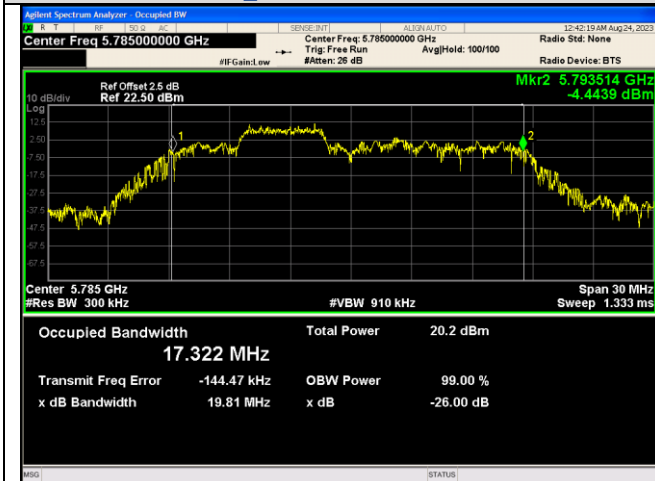

IEEE 802.11ax_Channel 149_20MHz_Antenna 0_RU&Index 52RU38

IEEE 802.11ax_Channel 149_20MHz_Antenna 1_RU&Index 52RU38

IEEE 802.11ax_Channel 149_20MHz_Antenna 0_RU&Index 106RU53

IEEE 802.11ax_Channel 149_20MHz_Antenna 1_RU&Index 106RU53

IEEE 802.11ax_Channel 157_20MHz_Antenna 0_RU&Index 242RU61

IEEE 802.11ax_Channel 157_20MHz_Antenna 1_RU&Index 242RU61

IEEE 802.11ax_Channel 157_20MHz_Antenna 0_RU&Index 26RU4

IEEE 802.11ax_Channel 157_20MHz_Antenna 1_RU&Index 26RU4

IEEE 802.11ax_Channel 157_20MHz_Antenna 0_RU&Index 52RU38

IEEE 802.11ax_Channel 157_20MHz_Antenna 1_RU&Index 52RU38

IEEE 802.11ax_Channel 157_20MHz_Antenna 0_RU&Index 106RU53

IEEE 802.11ax_Channel 157_20MHz_Antenna 1_RU&Index 106RU53