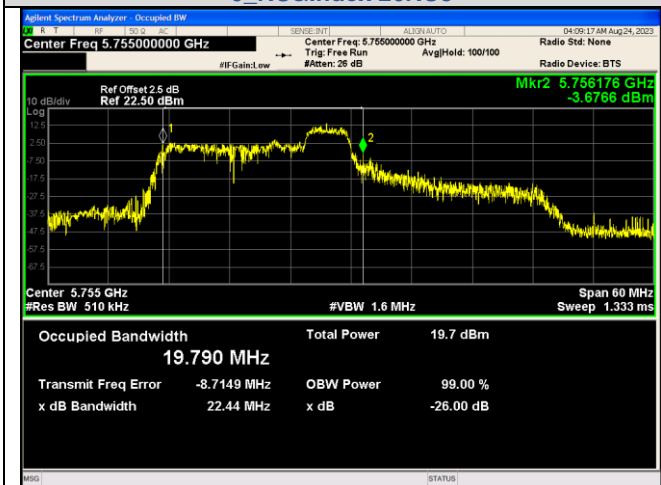

IEEE 802.11ax_Channel 151_40MHz_Antenna 0_RU&Index 484RU65

IEEE 802.11ax_Channel 151_40MHz_Antenna 1_RU&Index 484RU65

IEEE 802.11ax_Channel 151_40MHz_Antenna 0_RU&Index 26RU8

IEEE 802.11ax_Channel 151_40MHz_Antenna 1_RU&Index 26RU8