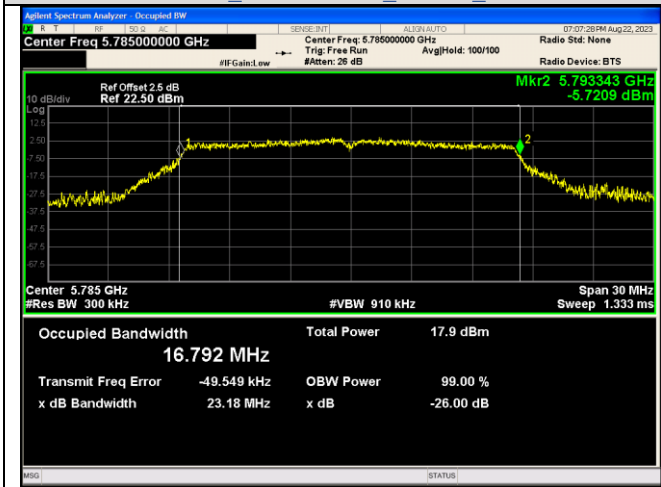

IEEE 802.11a Channel 149 20MHz Antenna 0

IEEE 802.11a Channel 149 20MHz Antenna 1

IEEE 802.11a Channel 157 20MHz Antenna 0

IEEE 802.11a Channel 157 20MHz Antenna 1

IEEE 802.11a Channel 165 20MHz Antenna 0

IEEE 802.11a Channel 165 20MHz Antenna 1

IEEE 802.11n Channel 149 20MHz Antenna 0

IEEE 802.11n Channel 149 20MHz Antenna 1

IEEE 802.11n Channel 157 20MHz Antenna 0

IEEE 802.11n Channel 157 20MHz Antenna 1