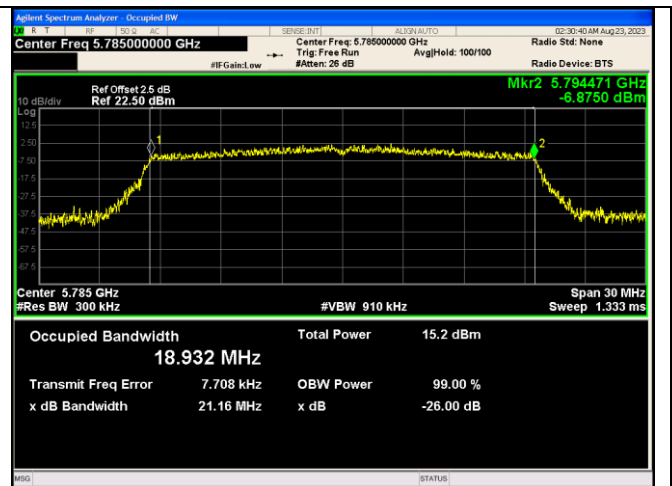

IEEE 802.11ax_Channel 149_20MHz_Antenna 0_RU&Index 52RU38

IEEE 802.11ax_Channel 149_20MHz_Antenna 1_RU&Index 52RU38

IEEE 802.11ax_Channel 149_20MHz_Antenna 0_RU&Index 106RU53

IEEE 802.11ax_Channel 149_20MHz_Antenna 1_RU&Index 106RU53

IEEE 802.11ax_Channel 157_20MHz_Antenna 0_RU&Index 242RU61

IEEE 802.11ax_Channel 157_20MHz_Antenna 1_RU&Index 242RU61

IEEE 802.11ax_Channel 157_20MHz_Antenna 0_RU&Index 26RU4

IEEE 802.11ax_Channel 157_20MHz_Antenna 1_RU&Index 26RU4