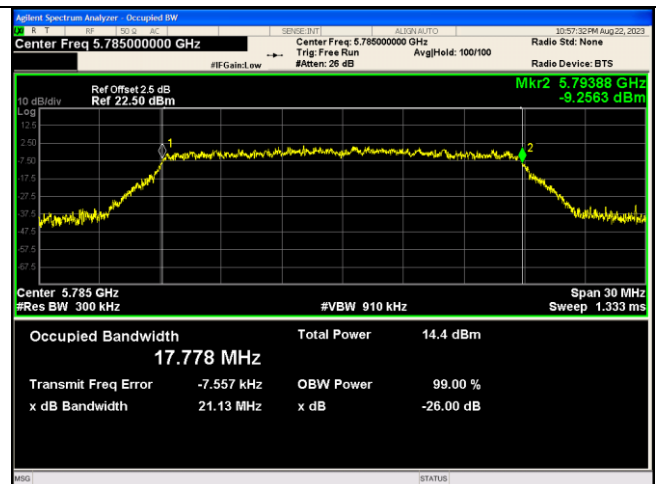

IEEE 802.11n Channel 159 40MHz Antenna 0

IEEE 802.11ac Channel 149 20MHz Antenna 0

IEEE 802.11ac Channel 149 20MHz Antenna 1

IEEE 802.11ac Channel 157 20MHz Antenna 0

IEEE 802.11ac Channel 157 20MHz Antenna 1

IEEE 802.11ac Channel 157 20MHz Antenna 0

IEEE 802.11ac Channel 157 20MHz Antenna 1

IEEE 802.11ac Channel 165 20MHz Antenna 0

IEEE 802.11ac Channel 165 20MHz Antenna 1

IEEE 802.11ac Channel 151 40MHz Antenna 0