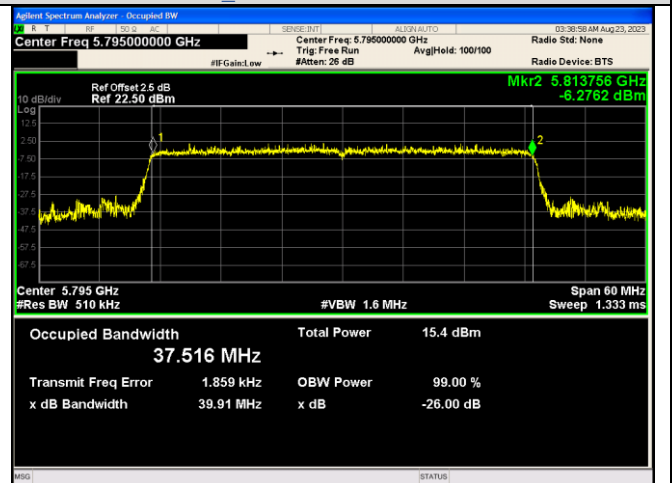

IEEE 802.11ax Channel 151_40MHz_Antenna 1_RU&Index 242RU61

IEEE 802.11ax Channel 159_40MHz_Antenna 1_RU&Index 484RU65