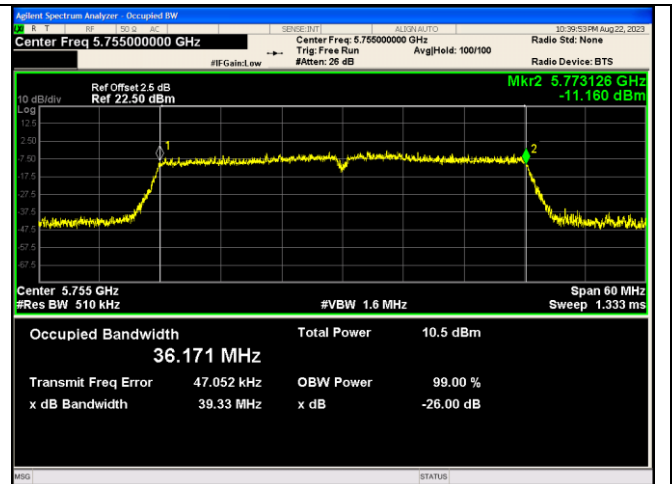

IEEE 802.11a Channel 165 20MHz Antenna 1

IEEE 802.11n Channel 149 20MHz Antenna 0

IEEE 802.11n Channel 149 20MHz Antenna 1

IEEE 802.11n Channel 157 20MHz Antenna 0

IEEE 802.11n Channel 157 20MHz Antenna 1

IEEE 802.11n Channel 165 20MHz Antenna 0

IEEE 802.11n Channel 165 20MHz Antenna 1

IEEE 802.11n Channel 151 40MHz Antenna 0

IEEE 802.11n Channel 151 40MHz Antenna 1

IEEE 802.11n Channel 151 40MHz Antenna 1

IEEE 802.11n Channel 159 40MHz Antenna 0

IEEE 802.11ac Channel 149 20MHz Antenna 0

IEEE 802.11ac Channel 149 20MHz Antenna 1

IEEE 802.11ac Channel 157 20MHz Antenna 0

IEEE 802.11ac Channel 157 20MHz Antenna 1