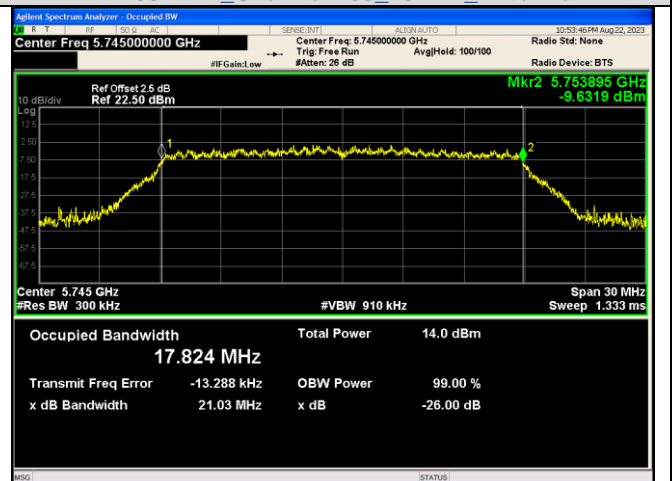

IEEE 802.11a Channel 165 20MHz Antenna 1

IEEE 802.11n Channel 149 20MHz Antenna 0

IEEE 802.11n Channel 149 20MHz Antenna 1

IEEE 802.11n Channel 157 20MHz Antenna 0

IEEE 802.11n Channel 157 20MHz Antenna 1

IEEE 802.11n Channel 165 20MHz Antenna 0

IEEE 802.11n Channel 165 20MHz Antenna 1

IEEE 802.11n Channel 151 40MHz Antenna 0

IEEE 802.11n Channel 151 40MHz Antenna 1

IEEE 802.11n Channel 151 40MHz Antenna 1

IEEE 802.11n Channel 159 40MHz Antenna 0

IEEE 802.11ac Channel 149 20MHz Antenna 0

IEEE 802.11ac Channel 149 20MHz Antenna 1

IEEE 802.11ac Channel 157 20MHz Antenna 0

IEEE 802.11ac Channel 157 20MHz Antenna 1