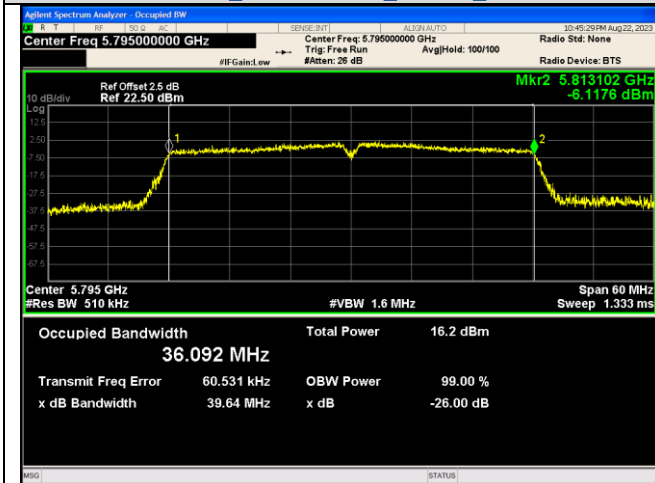

IEEE 802.11a Channel 165 20MHz Antenna 1

IEEE 802.11n Channel 149 20MHz Antenna 0

IEEE 802.11n Channel 149 20MHz Antenna 1

IEEE 802.11n Channel 157 20MHz Antenna 0

IEEE 802.11n Channel 157 20MHz Antenna 1

IEEE 802.11n Channel 165 20MHz Antenna 0

IEEE 802.11n Channel 165 20MHz Antenna 1

IEEE 802.11n Channel 151 40MHz Antenna 0

IEEE 802.11n Channel 151 40MHz Antenna 1

IEEE 802.11n Channel 151 40MHz Antenna 1

IEEE 802.11n Channel 159 40MHz Antenna 0

IEEE 802.11ac Channel 149 20MHz Antenna 0

IEEE 802.11ac Channel 149 20MHz Antenna 1

IEEE 802.11ac Channel 157 20MHz Antenna 0

IEEE 802.11ac Channel 157 20MHz Antenna 1