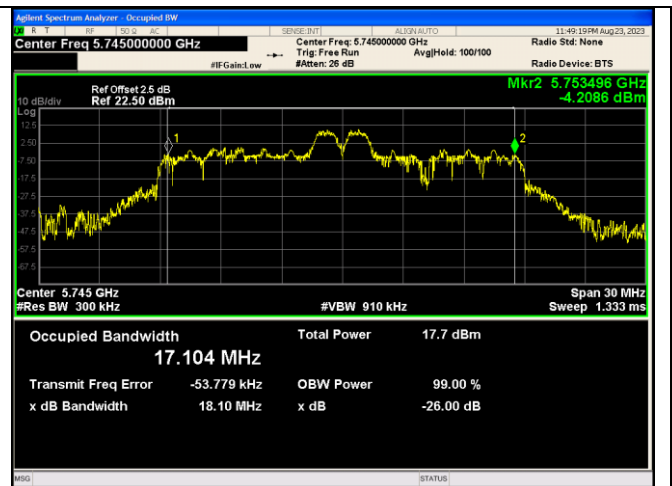

IEEE 802.11ac Channel 151 40MHz Antenna 1

IEEE 802.11ac Channel 159 40MHz Antenna 0

IEEE 802.11ac Channel 159 40MHz Antenna 1

IEEE 802.11ac Channel 159 40MHz Antenna 0

IEEE 802.11ac Channel 159 40MHz Antenna 1

IEEE 802.11ax Channel 149 20MHz Antenna 0 RU&Index 242RU61

IEEE 802.11ax Channel 149 20MHz Antenna 1 RU&Index 242RU61

IEEE 802.11ax_Channel 149_20MHz_Antenna 0_RU&Index 26RU4

IEEE 802.11ax_Channel 149_20MHz_Antenna 1_RU&Index 26RU4