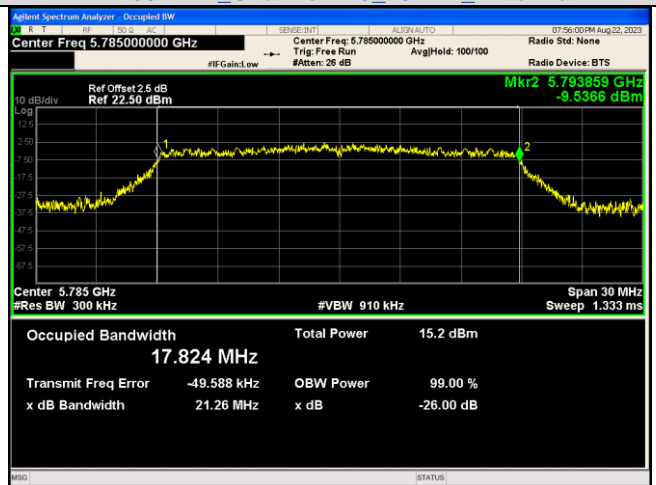

IEEE 802.11a Channel 149 20MHz Antenna 0

IEEE 802.11a Channel 149 20MHz Antenna 1

IEEE 802.11a Channel 157 20MHz Antenna 0

IEEE 802.11a Channel 157 20MHz Antenna 1

IEEE 802.11a Channel 165 20MHz Antenna 0

IEEE 802.11a Channel 165 20MHz Antenna 1

IEEE 802.11n Channel 149 20MHz Antenna 0

IEEE 802.11n Channel 149 20MHz Antenna 1

IEEE 802.11n Channel 157 20MHz Antenna 0

IEEE 802.11n Channel 157 20MHz Antenna 1

IEEE 802.11n Channel 165 20MHz Antenna 0

IEEE 802.11n Channel 165 20MHz Antenna 1

IEEE 802.11n Channel 151 40MHz Antenna 0

IEEE 802.11n Channel 151 40MHz Antenna 1

IEEE 802.11n Channel 151 40MHz Antenna 1