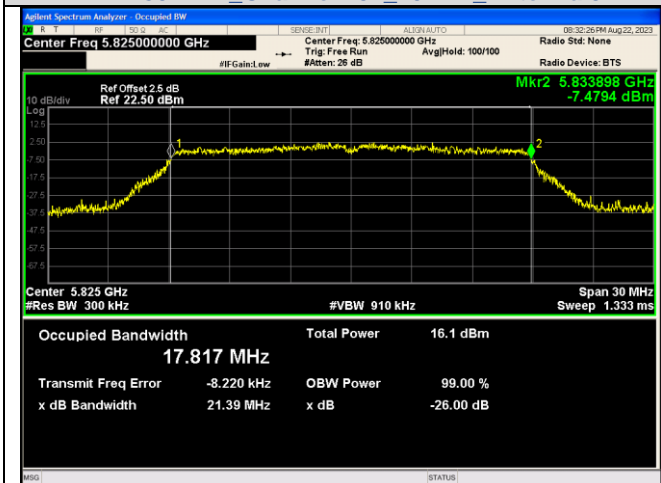

IEEE 802.11a Channel 149 20MHz Antenna 0

IEEE 802.11a Channel 149 20MHz Antenna 1

IEEE 802.11a Channel 157 20MHz Antenna 0

IEEE 802.11a Channel 157 20MHz Antenna 1

IEEE 802.11a Channel 165 20MHz Antenna 0

IEEE 802.11a Channel 165 20MHz Antenna 1

IEEE 802.11n Channel 149 20MHz Antenna 0

IEEE 802.11n Channel 149 20MHz Antenna 1

IEEE 802.11n Channel 157 20MHz Antenna 0

IEEE 802.11n Channel 157 20MHz Antenna 1

IEEE 802.11n Channel 165 20MHz Antenna 0

IEEE 802.11n Channel 165 20MHz Antenna 1

IEEE 802.11n Channel 151 40MHz Antenna 0

IEEE 802.11n Channel 151 40MHz Antenna 1

IEEE 802.11n Channel 151 40MHz Antenna 1