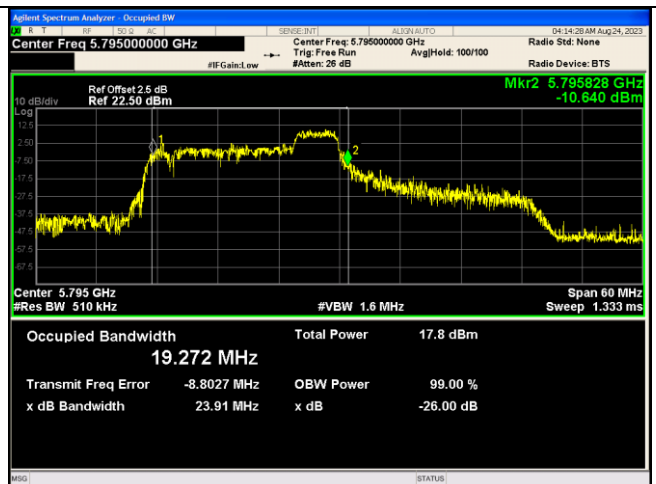

IEEE 802.11ax Channel 159_40MHz_Antenna 1_RU&Index 26RU8

IEEE 802.11ax_Channel 159_40MHz_Antenna 1_RU&Index 52RU40