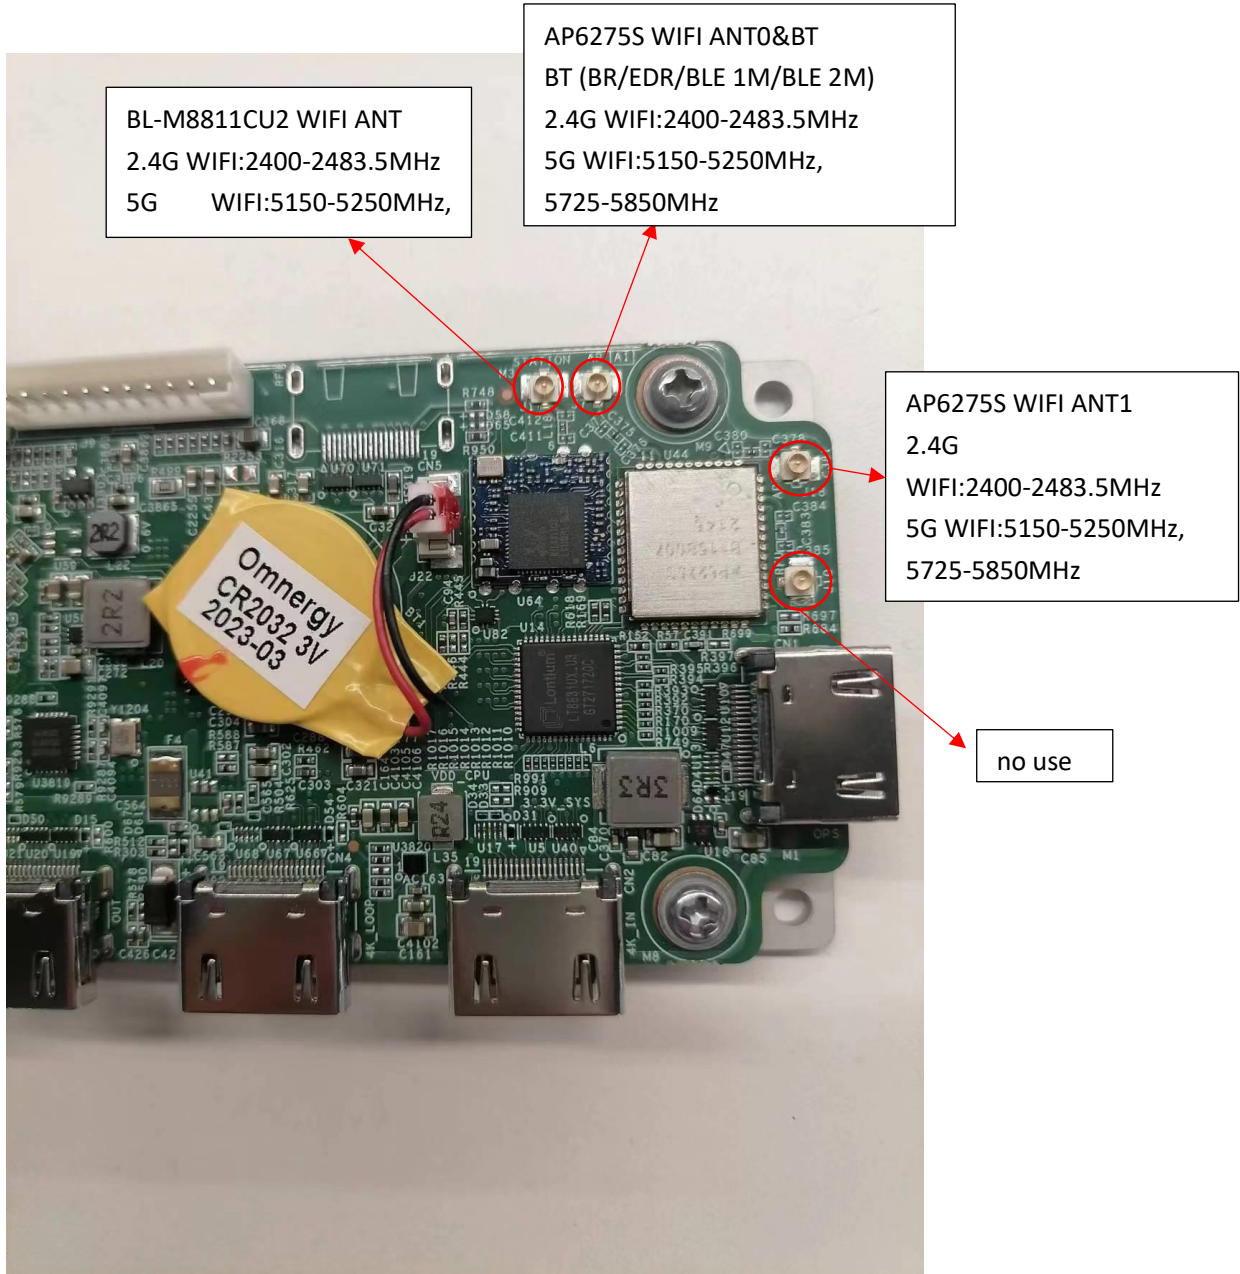

CTC Laboratories, Inc.

1-2/F, Building 2, Jiaquan Building, Guanlan High-Tech Park, Shenzhen, Guangdong, China

Tel: +86-755- 27521059 Fax: +86-755- 27521011 Http://www.sz-ctc.org.cn

Internal Photographs

BL-M8811CU2 WIFI ANT
2.4G WIFI:2400-2483.5MHz
5G WIFI:5150-5250MHz,

AP6275S WIFI ANT&BT
BT (BR/EDR/BLE 1M/BLE 2M)
2.4G WIFI:2400-2483.5MHz
5G WIFI:5150-5250MHz,
5725-5850MHz

AP6275S WIFI ANT1
2.4G
WIFI:2400-2483.5MHz
5G WIFI:5150-5250MHz,
5725-5850MHz

no use