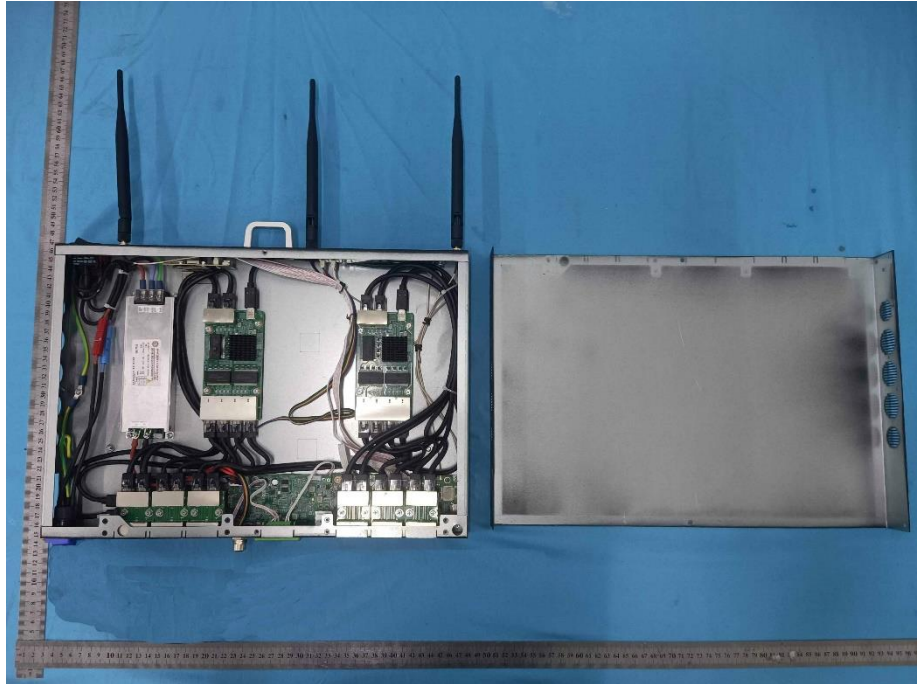

CTC Laboratories, Inc.

1-2/F, Building 2, Jiaquan Building, Guanlan High-Tech Park, Shenzhen, Guangdong, China

Tel: +86-755- 27521059 Fax: +86-755- 27521011 Http://www.sz-ctc.org.cn

Internal Photographs

BL-M8811CU2 WIFI ANT
2.4G WIFI:2400-2483.5MHz
5G WIFI:5150-5250MHz,

AP6275S WIFI ANT&BT
BT (BR/EDR/BLE 1M/BLE 2M)
2.4G WIFI:2400-2483.5MHz
5G WIFI:5150-5250MHz,
5725-5850MHz

AP6275S WIFI ANT1
2.4G
WIFI:2400-2483.5MHz
5G WIFI:5150-5250MHz,
5725-5850MHz

no use