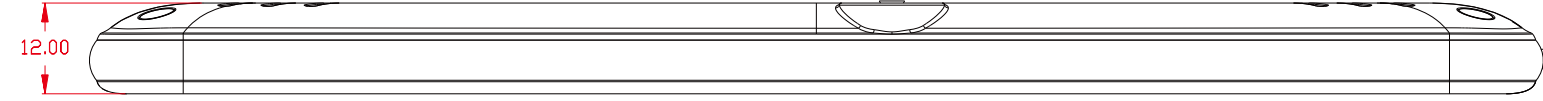

Model :ELT0704H

12.00

12.00