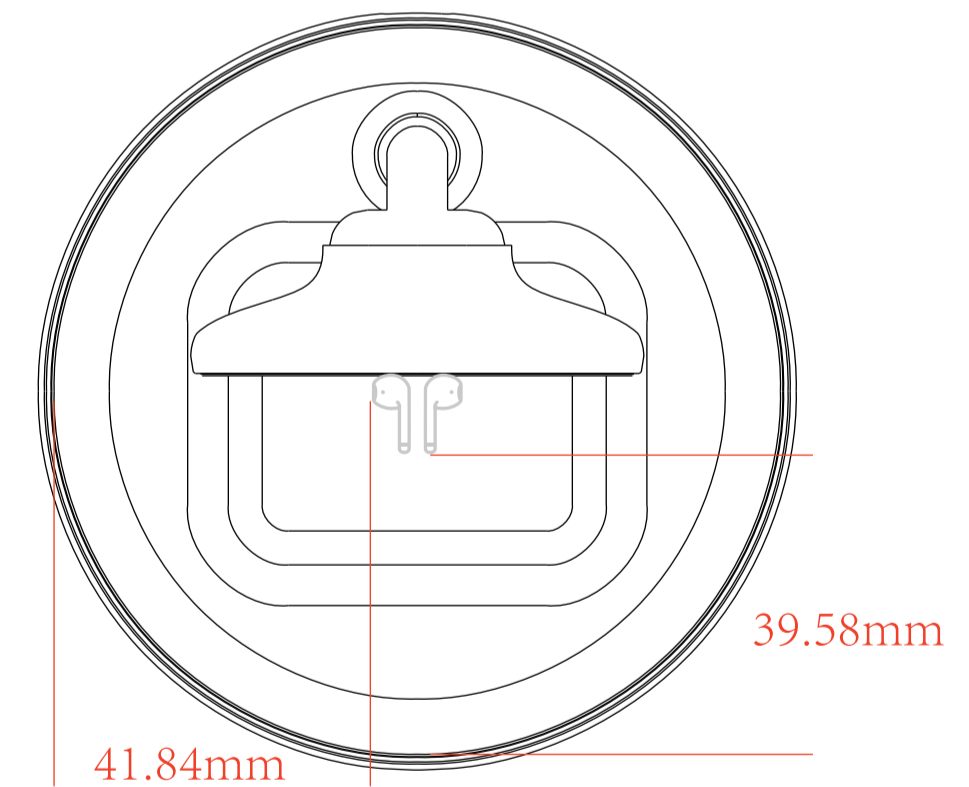

上下居中

1:1

**BEST BUY essentials**

1:3

1.耳机图标颜色参考冷灰3C,

2.耳机底座侧边的logo参考冷灰4C

上下左右居中

1:1

**BEST BUY essentials**

2-in-1 Magnetic Wireless Charger Stand  
Model: BE-MQ221W23

Input: 12V=1.5A

Wireless Output: 12.5W Max.

(iPhone: 7.5W Max, AirPods: 5W Max)

FCC ID: 2AQZH-MQ221W23

IC: 28726-MQ221W23 HVIN: MQ221W23

Made in China S/N: 22G13G000001

1:3

1:1

1:3

注意: 1.SN日期码流水随单更新, 每一批内容不同  
2.工厂代码A代表顺德工厂, G代表深圳工厂  
3.镭雕公差±2mm

**Project**

**US6603**

**Model**