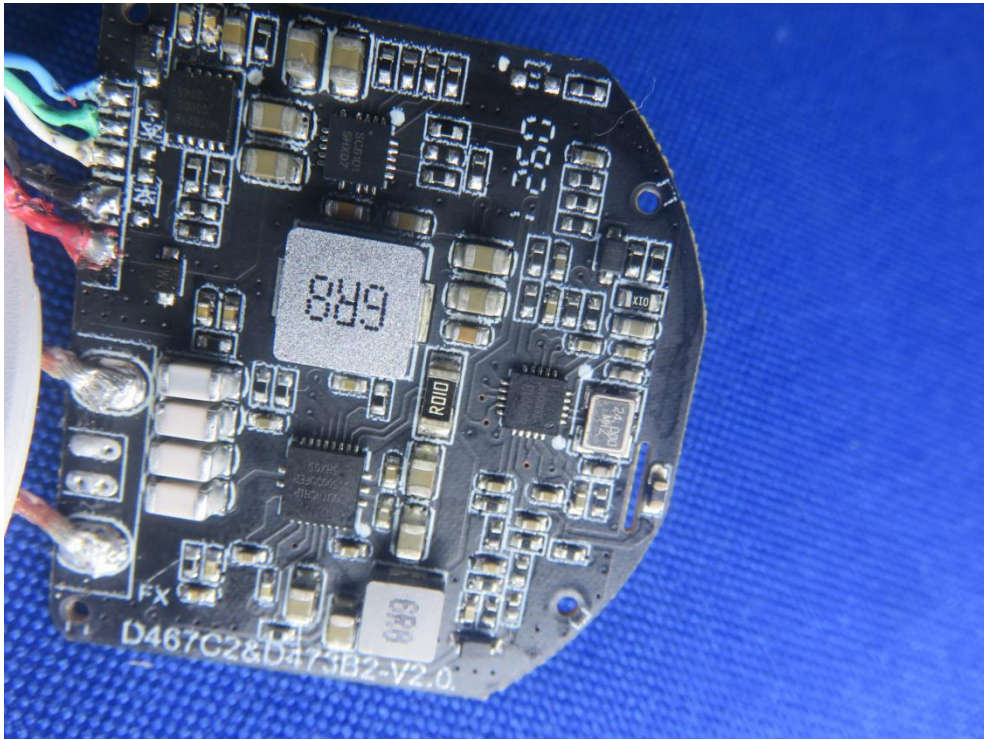

FCC ID: 2AQZH-GD467C

ANT