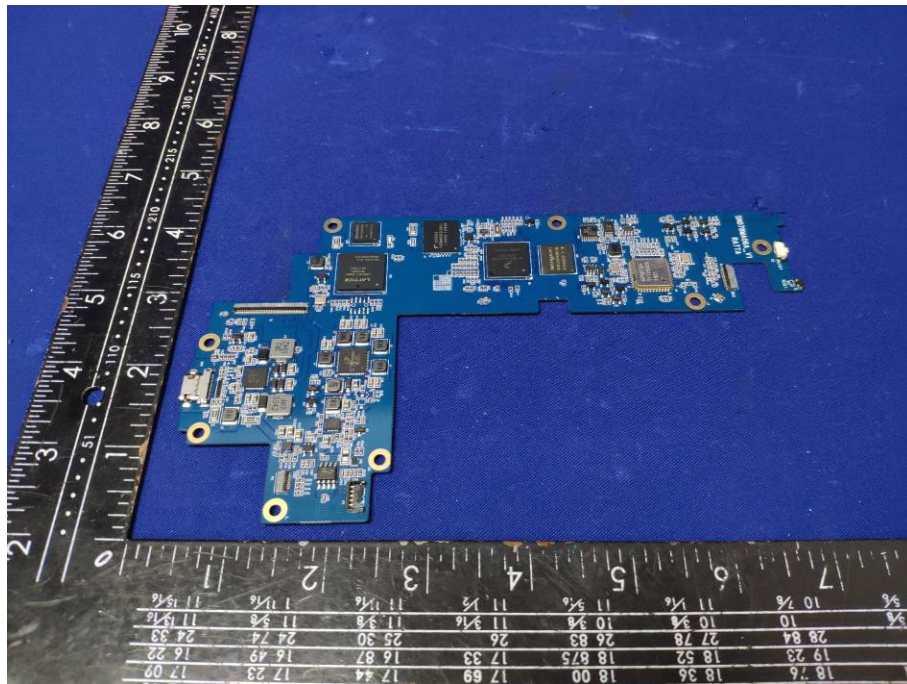

# Internal Photo

WIFI+BT Module

Antenna