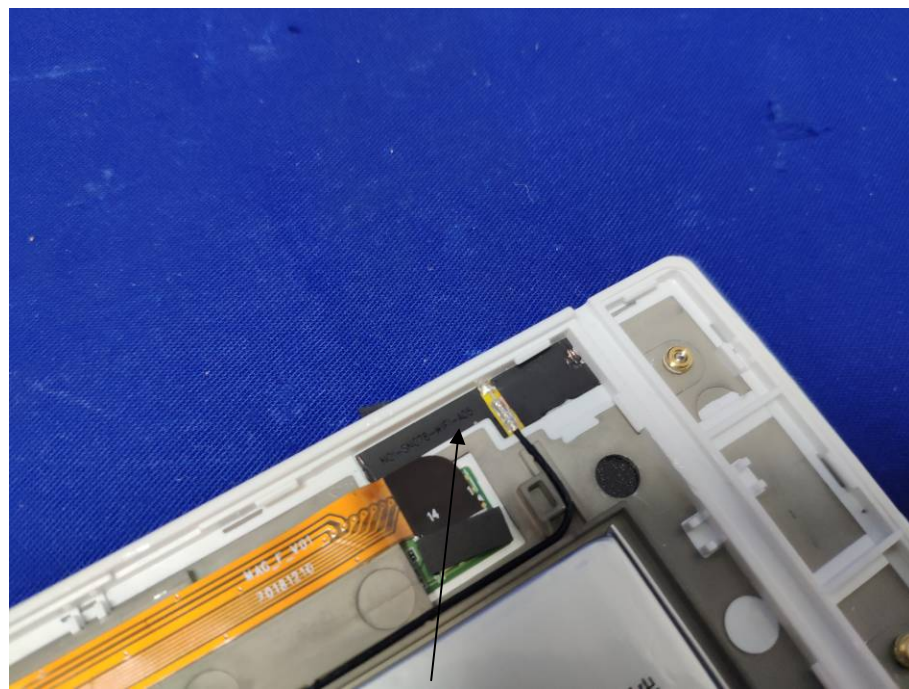

# Internal Photo

WIFI+BT Module

Antenna