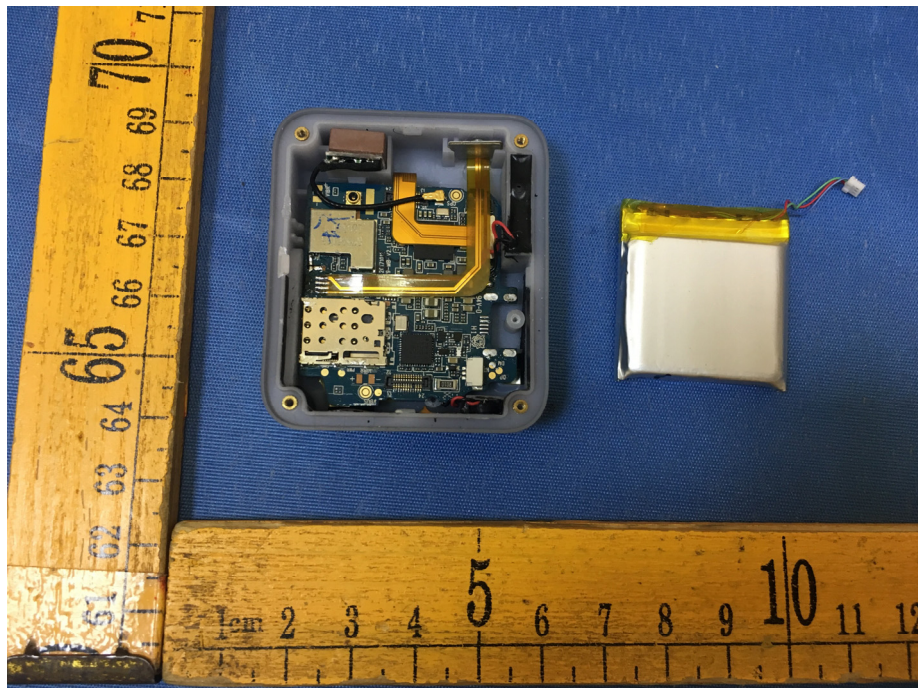

EUT – Internal View Model PT-v01 FCC ID: 2AQYLPT-V01

GSM/WCDMA/LTE ANT.

BT/WIFI/BLE ANT.

====End====