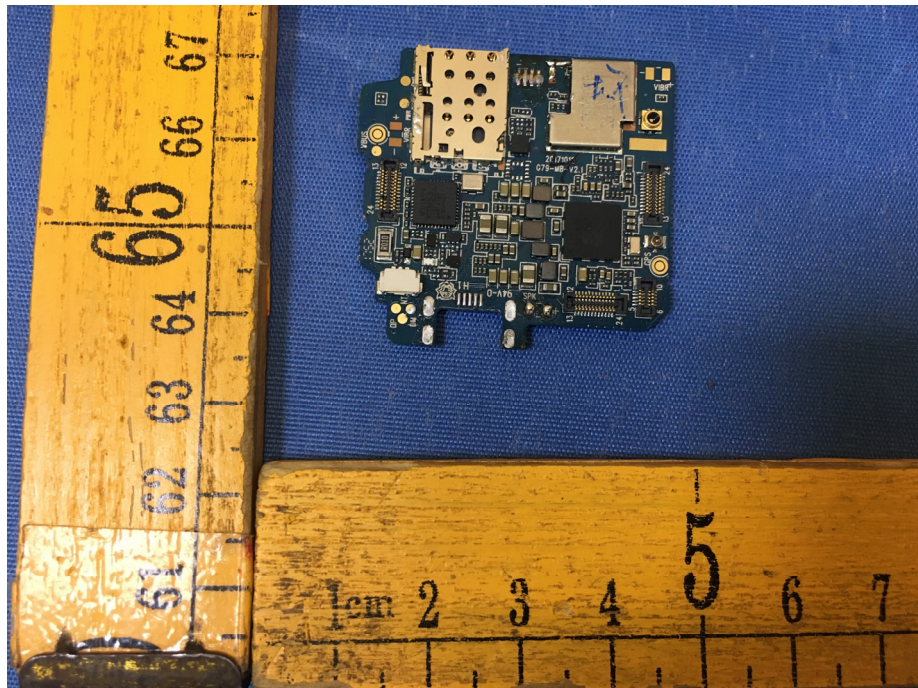

EUT – Internal View Model PT-v01 FCC ID: 2AQYLPT-V01

GSM/WCDMA/LTE ANT.

BT/WIFI/BLE ANT.

====End====