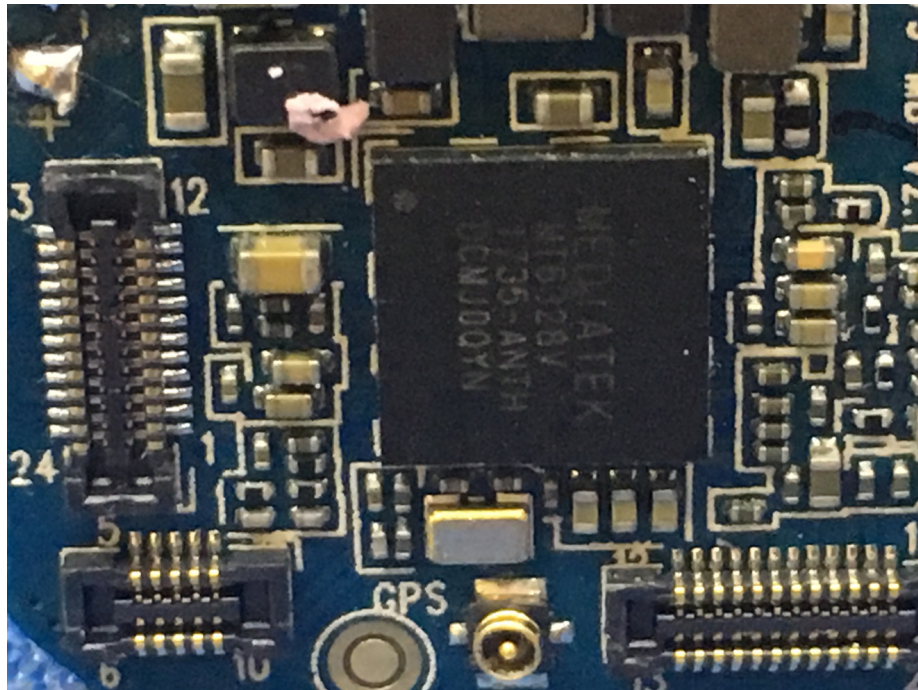

EUT – Internal View Model PT-v01 FCC ID: 2AQYLPT-V01

GSM/WCDMA/LTE ANT.

BT/WIFI/BLE ANT.

====End====