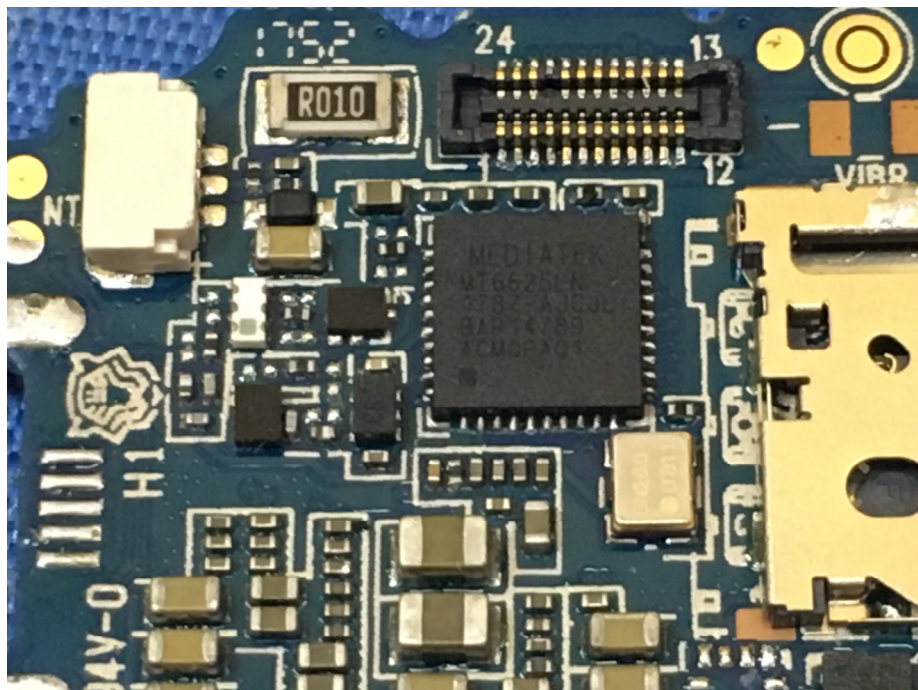

EUT – Internal View Model PT-v01 FCC ID: 2AQYLPT-V01

GSM/WCDMA/LTE ANT.

BT/WIFI/BLE ANT.

====End====