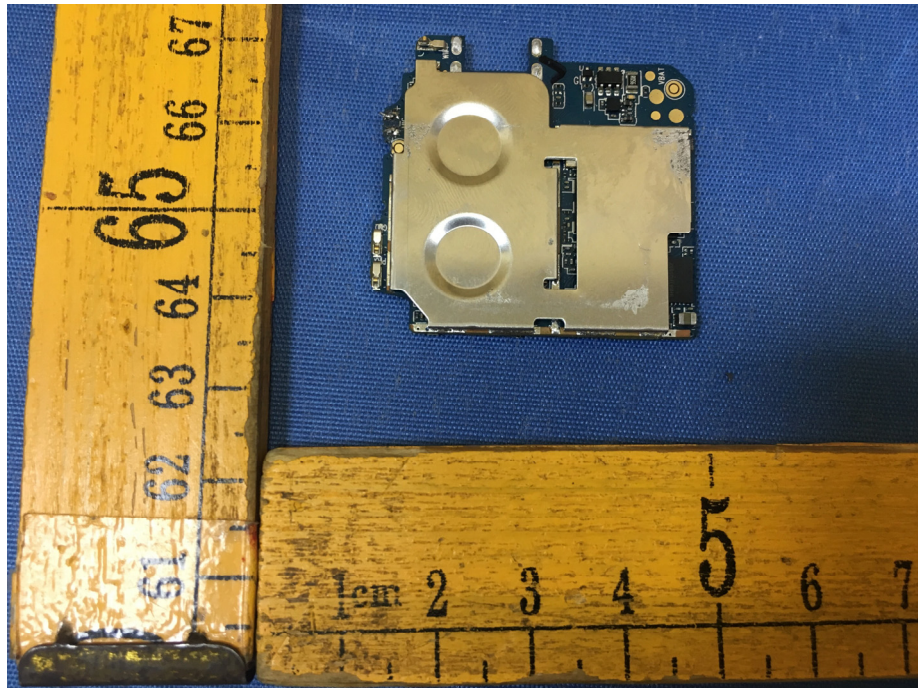

EUT – Internal View Model PT-v01 FCC ID: 2AQYLPT-V01

GSM/WCDMA/LTE ANT.

BT/WIFI/BLE ANT.

====End====