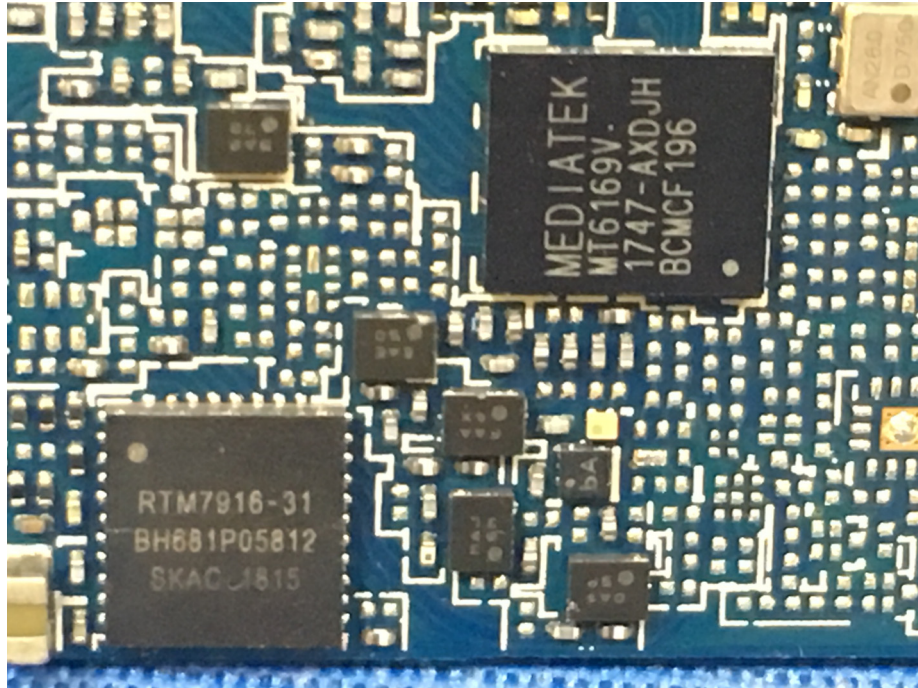

EUT – Internal View Model PT-v01 FCC ID: 2AQYLPT-V01

GSM/WCDMA/LTE ANT.

BT/WIFI/BLE ANT.

====End====