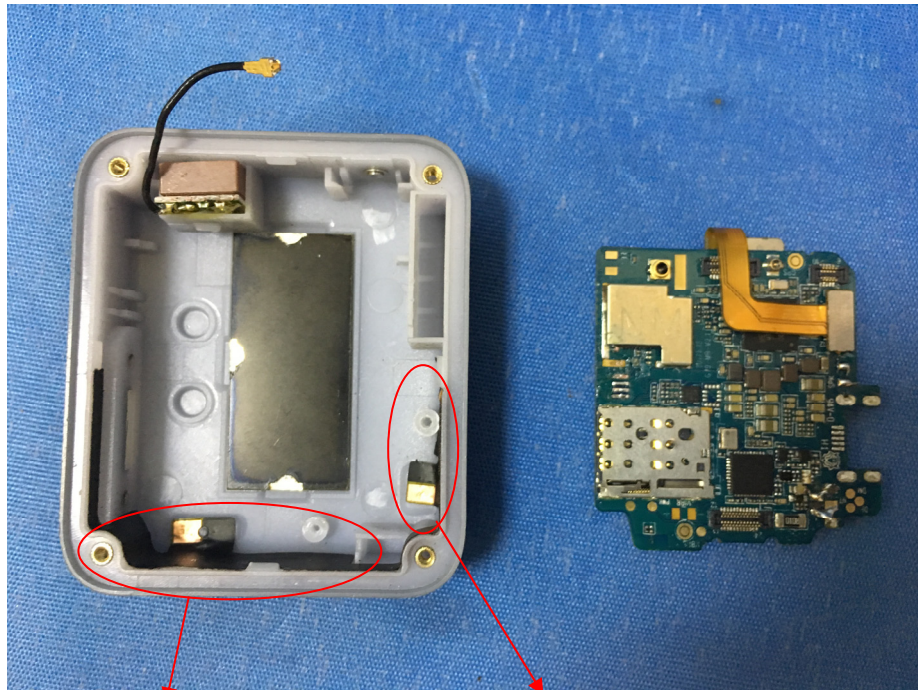

EUT – Internal View Model PT-v01 FCC ID: 2AQYLPT-V01

GSM/WCDMA/LTE ANT.

BT/WIFI/BLE ANT.

====End====