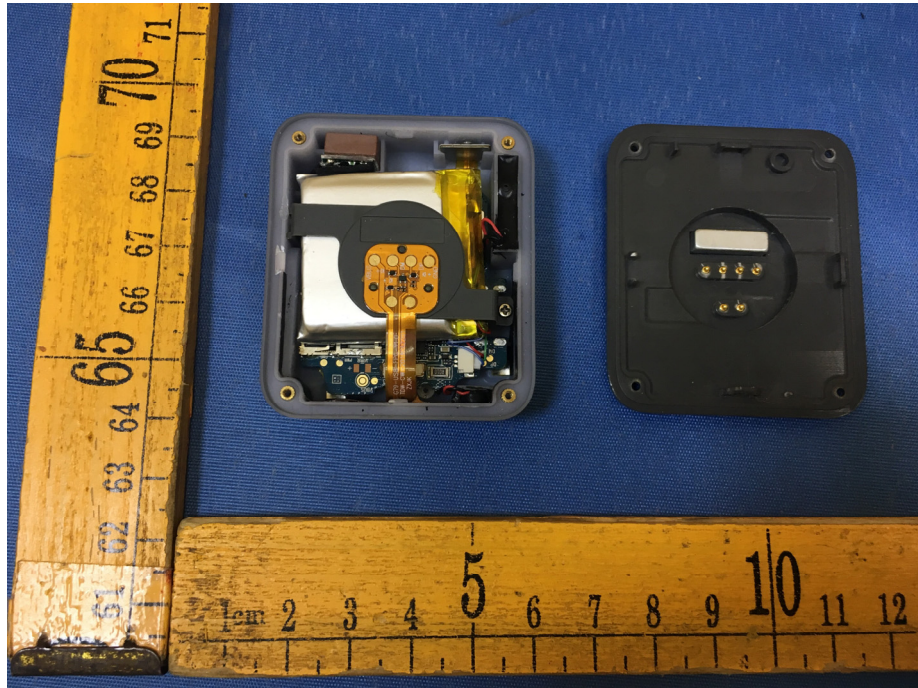

EUT – Internal View Model PT-v01 FCC ID: 2AQYLPT-V01

GSM/WCDMA/LTE ANT.

BT/WIFI/BLE ANT.

====End====