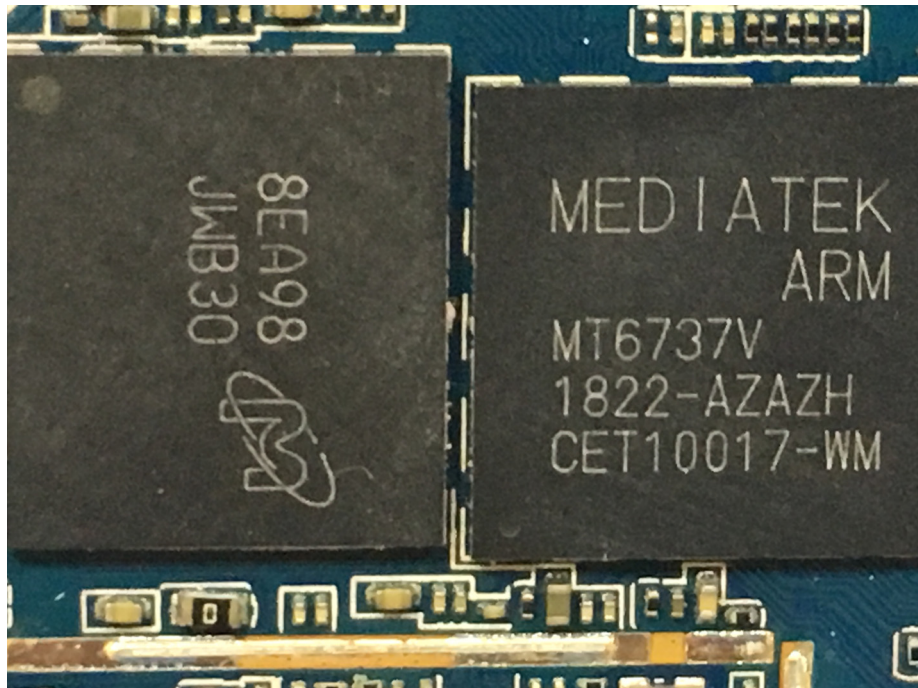

EUT – Internal View Model PT-v01 FCC ID: 2AQYLPT-V01

GSM/WCDMA/LTE ANT.

BT/WIFI/BLE ANT.

====End====