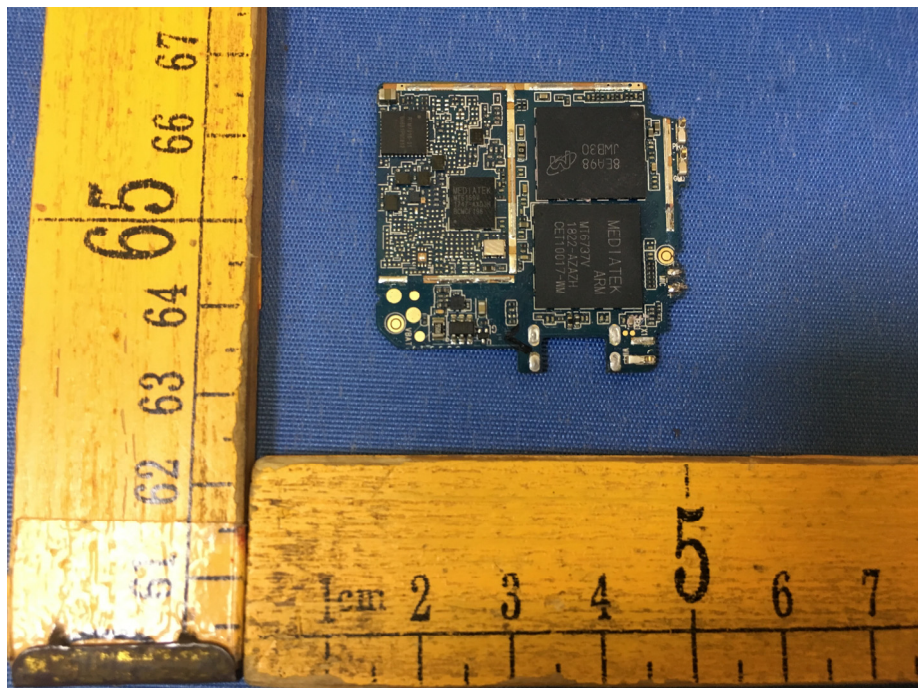

EUT – Internal View Model PT-v01 FCC ID: 2AQYLPT-V01

GSM/WCDMA/LTE ANT.

BT/WIFI/BLE ANT.

====End====