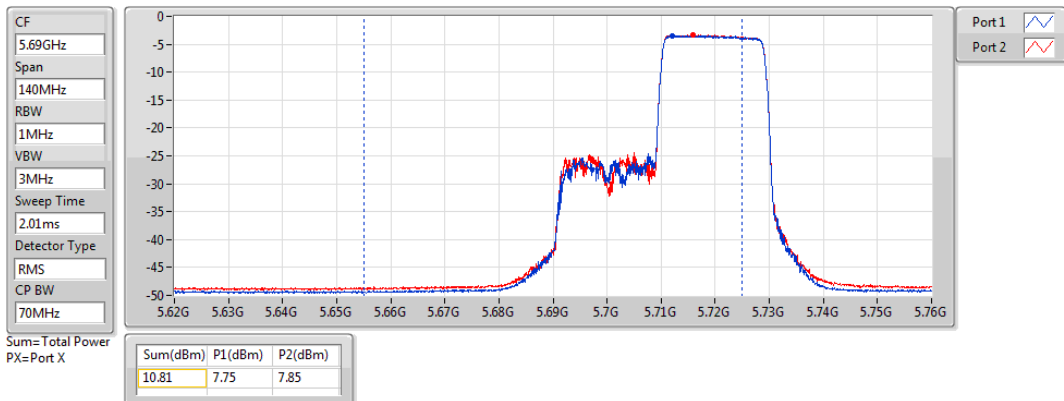

802.11ax HEW40_RU242_Index61_Nss1,(MCS0)_2TX

AV Power

5710MHz Straddle 5.725-5.85GHz_TnomVnom

802.11ax HEW40_RU242_Index62_Nss1,(MCS0)_2TX

AV Power

5710MHz Straddle 5.47-5.725GHz_TnomVnom

802.11ax HEW40_RU242_Index62_Nss1,(MCS0)_2TX