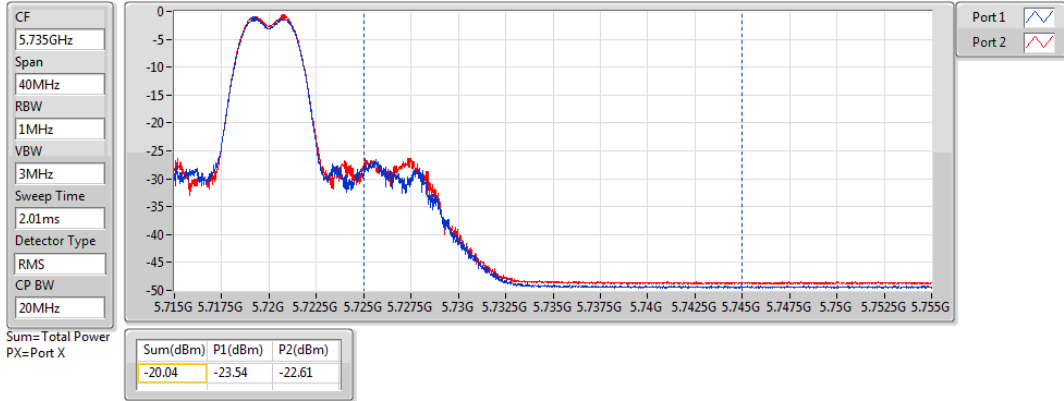

DG = Directional Gain; **Port X** = Port X output power

802.11ax HEW20_RU26_Index0_Nss1,(MCS0)_2TX

AV Power

5720MHz Straddle 5.47-5.725GHz_TnomVnom

802.11ax HEW20_RU26_Index0_Nss1,(MCS0)_2TX

AV Power

5720MHz Straddle 5.725-5.85GHz_TnomVnom

802.11ax HEW20_RU26_Index4_Nss1,(MCS0)_2TX

AV Power

5720MHz Straddle 5.47-5.725GHz_TnomVnom

802.11ax HEW20_RU26_Index4_Nss1,(MCS0)_2TX

AV Power

5720MHz Straddle 5.725-5.85GHz_TnomVnom

802.11ax HEW20_RU26_Index8_Nss1,(MCS0)_2TX