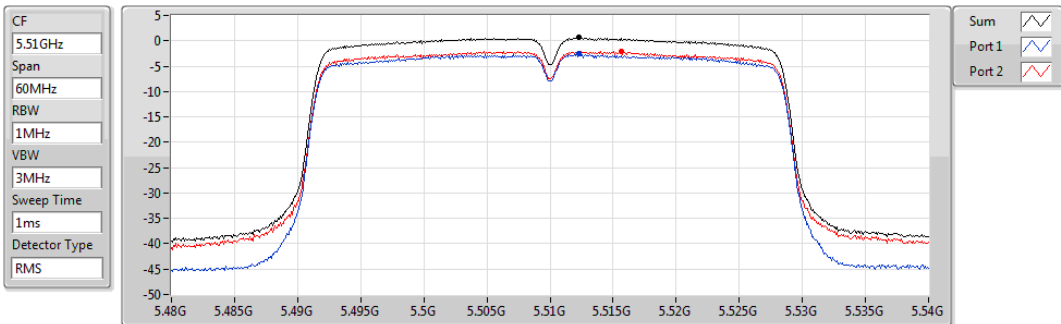

802.11n HT40_Nss1,(MCS0)_2TX

PSD

5310MHz

Sum	PD	Port 1	Port 2
(dBm/1MHz)	(dBm/1MHz)	(dBm/1MHz)	(dBm/1MHz)
0.30	0.30	-2.63	-2.62

802.11n HT40_Nss1,(MCS0)_2TX

PSD

5510MHz

Sum	PD	Port 1	Port 2
(dBm/1MHz)	(dBm/1MHz)	(dBm/1MHz)	(dBm/1MHz)
0.63	0.63	-2.53	-2.03