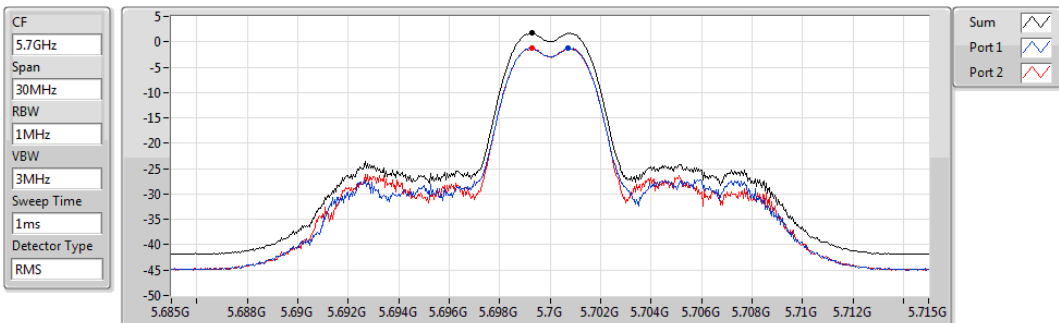

5700MHz

Sum	PD	Port 1	Port 2
(dBm/100kHz)	(dBm/100kHz)	(dBm/100kHz)	(dBm/100kHz)
1.75	1.75	-1.20	-1.15

802.11ax HEW20_RU26_Index4_Nss1,(MCS0)_2TX

PSD