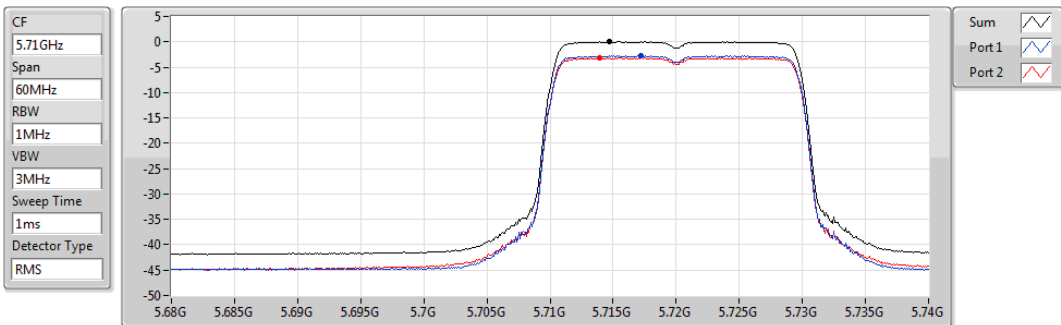

5720MHz Straddle 5.47-5.725GHz

Sum	PD	Port 1	Port 2
(dBm/100kHz)	(dBm/100kHz)	(dBm/100kHz)	(dBm/100kHz)
0.04	0.04	-2.72	-3.19

802.11ax HEW20_RU242_Index61_Nss1,(MCS0)_2TX

PSD