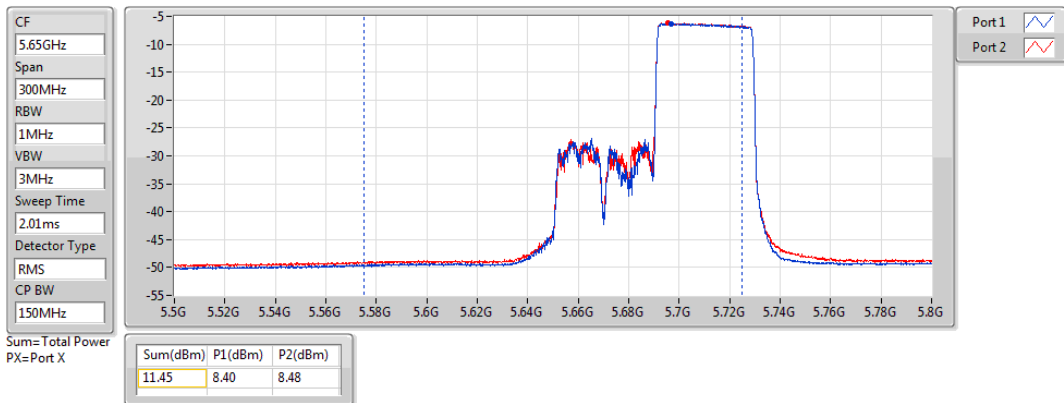

802.11ax HEW80_RU484_Index65_Nss1,(MCS0)_2TX

AV Power

5690MHz Straddle 5.725-5.85GHz_TnomVnom

802.11ax HEW80_RU484_Index66_Nss1,(MCS0)_2TX

AV Power

5690MHz Straddle 5.47-5.725GHz_TnomVnom

802.11ax HEW80_RU484_Index66_Nss1,(MCS0)_2TX

AV Power

5690MHz Straddle 5.725-5.85GHz_TnomVnom

802.11ax HEW80_RU996_Index67_Nss1,(MCS0)_2TX

AV Power

5690MHz Straddle 5.47-5.725GHz_TnomVnom

802.11ax HEW80_RU996_Index67_Nss1,(MCS0)_2TX

AV Power

5690MHz Straddle 5.725-5.85GHz_TnomVnom