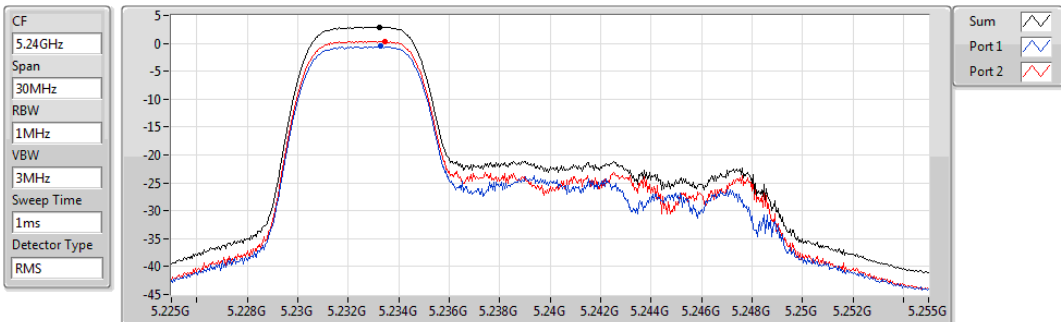

5240MHz

Sum	PD	Port 1	Port 2
(dBm/100kHz)	(dBm/100kHz)	(dBm/100kHz)	(dBm/100kHz)
2.92	2.92	-0.53	0.40