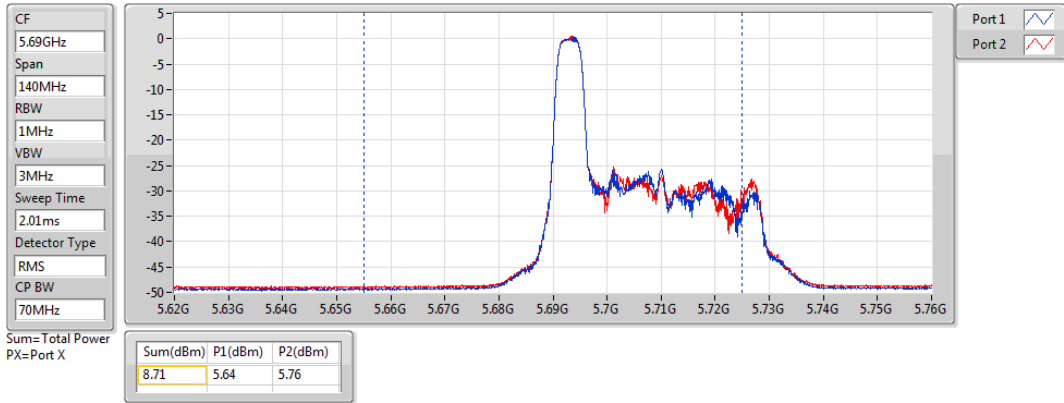

802.11ax HEW40_RU52_Index37_Nss1,(MCS0)_2TX

AV Power

5710MHz Straddle 5.47-5.725GHz_TnomVnom