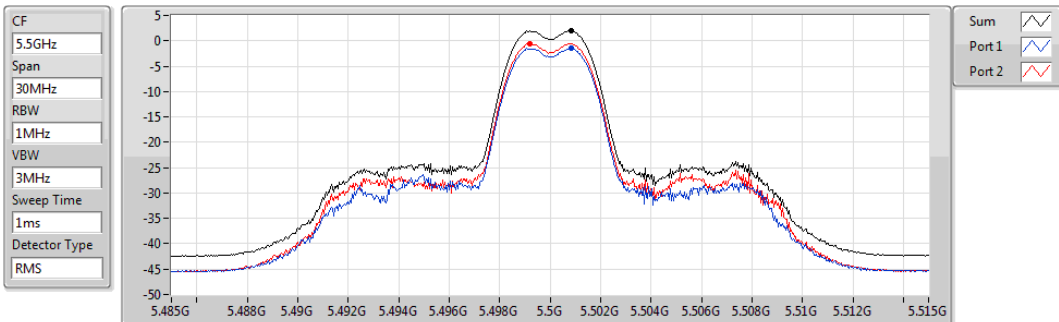

802.11ax HEW20_RU26_Index4_Nss1,(MCS0)_2TX

PSD

5500MHz

Sum	PD	Port 1	Port 2
(dBm/100kHz)	(dBm/100kHz)	(dBm/100kHz)	(dBm/100kHz)
1.97	1.97	-1.46	-0.54