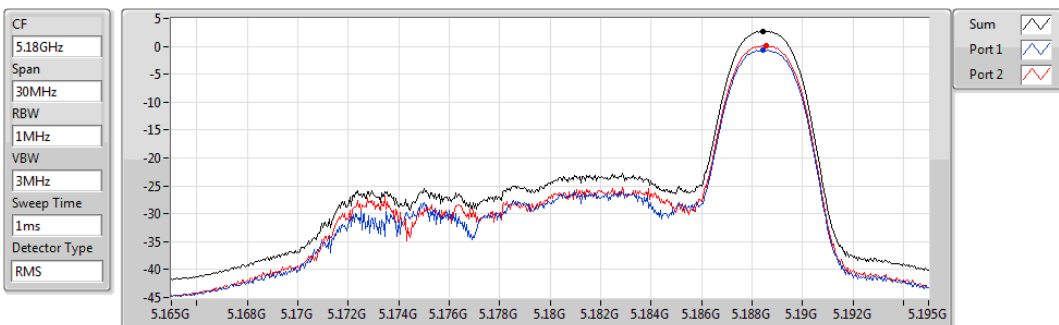

5180MHz

Sum	PD	Port 1	Port 2
(dBm/100kHz)	(dBm/100kHz)	(dBm/100kHz)	(dBm/100kHz)
2.75	2.75	-0.65	0.11

802.11ax HEW20_RU26_Index8_Nss1,(MCS0)_2TX

PSD