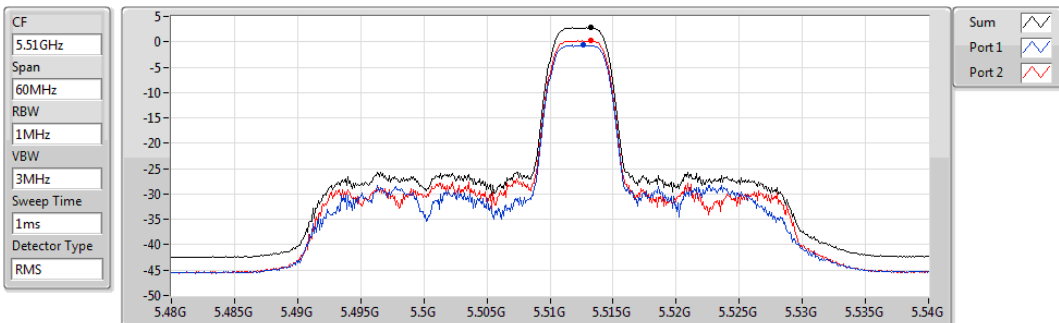

802.11ax HEW40_RU52_Index41_Nss1,(MCS0)_2TX

PSD

5310MHz

Sum	PD	Port 1	Port 2
(dBm/1MHz)	(dBm/1MHz)	(dBm/1MHz)	(dBm/1MHz)
2.77	2.77	-0.58	0.09

802.11ax HEW40_RU52_Index41_Nss1,(MCS0)_2TX

PSD

5510MHz

Sum	PD	Port 1	Port 2
(dBm/1MHz)	(dBm/1MHz)	(dBm/1MHz)	(dBm/1MHz)
2.79	2.79	-0.66	0.25