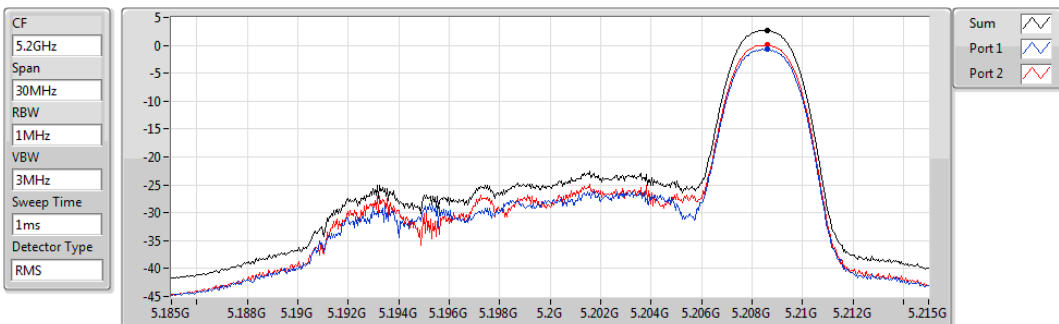

802.11ax HEW20_RU26_Index8_Nss1,(MCS0)_2TX

PSD

5180MHz

Sum	PD	Port 1	Port 2
(dBm/100kHz)	(dBm/100kHz)	(dBm/100kHz)	(dBm/100kHz)
2.75	2.75	-0.65	0.11

802.11ax HEW20_RU26_Index8_Nss1,(MCS0)_2TX

PSD

5200MHz

Sum	PD	Port 1	Port 2
(dBm/100kHz)	(dBm/100kHz)	(dBm/100kHz)	(dBm/100kHz)
2.72	2.72	-0.68	0.06