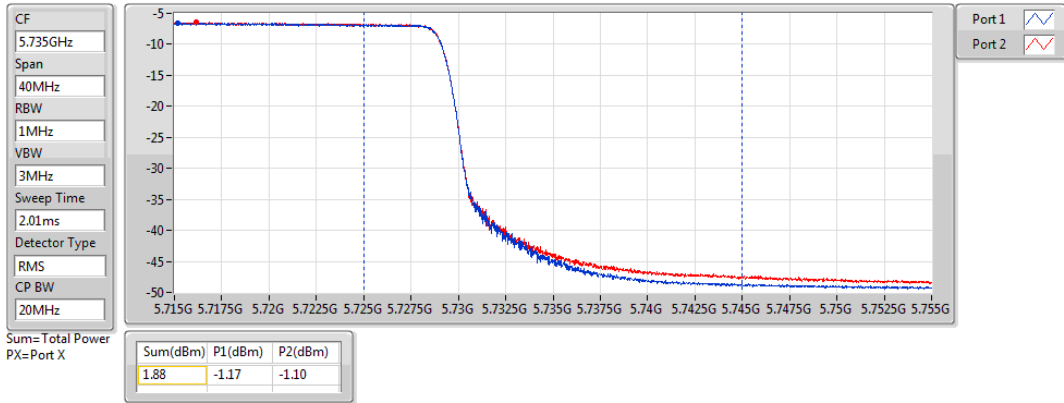

802.11ax HEW80_RU484_Index65_Nss1,(MCS0)_2TX

AV Power

5690MHz Straddle 5.725-5.85GHz_TnomVnom

802.11ax HEW80_RU484_Index66_Nss1,(MCS0)_2TX

AV Power

5690MHz Straddle 5.47-5.725GHz_TnomVnom

802.11ax HEW80_RU484_Index66_Nss1,(MCS0)_2TX

AV Power

5690MHz Straddle 5.725-5.85GHz_TnomVnom

802.11ax HEW80_RU996_Index67_Nss1,(MCS0)_2TX

AV Power

5690MHz Straddle 5.47-5.725GHz_TnomVnom

802.11ax HEW80_RU996_Index67_Nss1,(MCS0)_2TX

AV Power

5690MHz Straddle 5.725-5.85GHz_TnomVnom