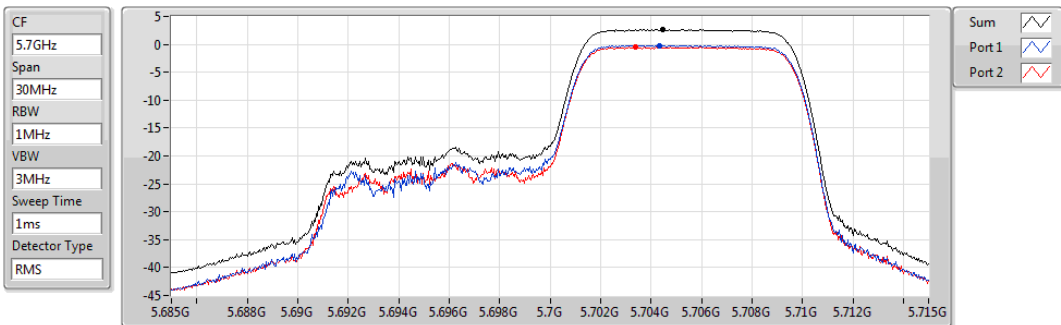

5700MHz

Sum	PD	Port 1	Port 2
(dBm/1MHz)	(dBm/1MHz)	(dBm/1MHz)	(dBm/1MHz)
2.61	2.61	-0.18	-0.47

802.11ax HEW20_RU106_Index54_Nss1,(MCS0)_2TX

PSD