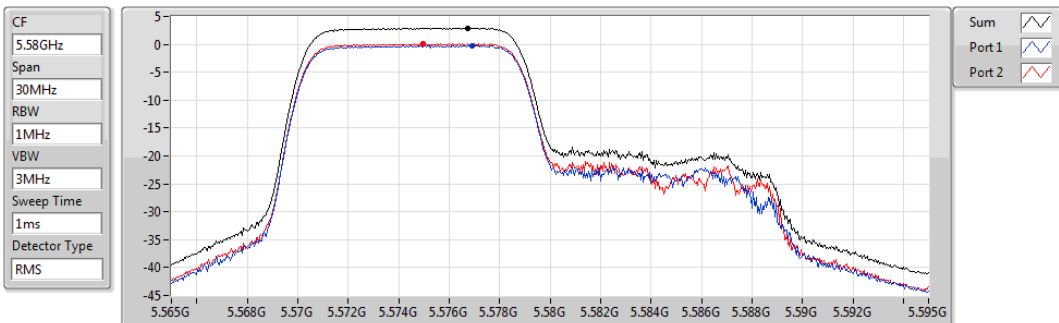

802.11ax HEW20_RU106_Index53_Nss1,(MCS0)_2TX

PSD

5500MHz

Sum	PD	Port 1	Port 2
(dBm/1MHz)	(dBm/1MHz)	(dBm/1MHz)	(dBm/1MHz)
2.86	2.86	-0.53	0.30

802.11ax HEW20_RU106_Index53_Nss1,(MCS0)_2TX

PSD

5580MHz

Sum	PD	Port 1	Port 2
(dBm/1MHz)	(dBm/1MHz)	(dBm/1MHz)	(dBm/1MHz)
2.93	2.93	-0.23	0.07