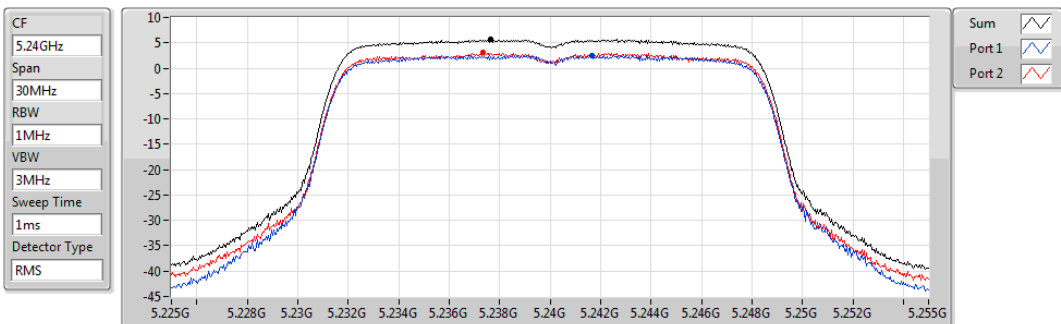

802.11a_Nss1,(6Mbps)_2TX

PSD

5200MHz

Sum	PD	Port 1	Port 2
(dBm/1MHz)	(dBm/1MHz)	(dBm/1MHz)	(dBm/1MHz)
5.76	5.76	2.65	3.15

802.11a_Nss1,(6Mbps)_2TX

PSD

5240MHz

Sum	PD	Port 1	Port 2
(dBm/1MHz)	(dBm/1MHz)	(dBm/1MHz)	(dBm/1MHz)
5.61	5.61	2.58	3.09