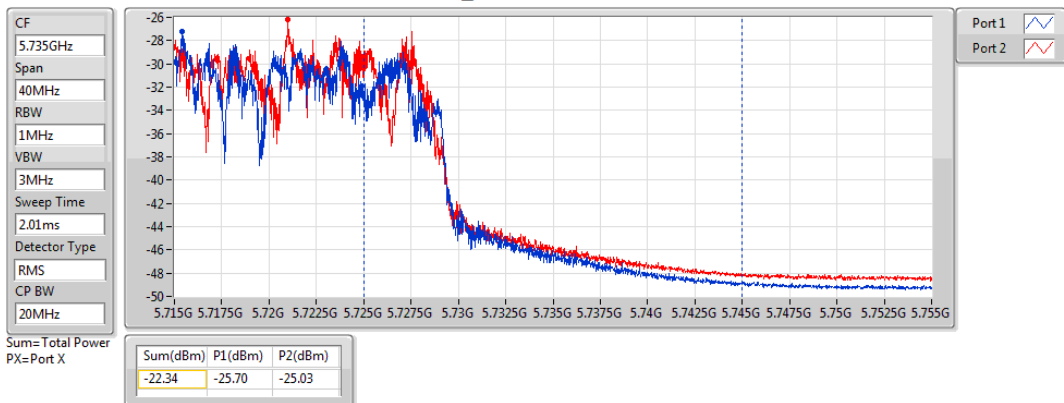

802.11ax HEW80_RU106_Index57_Nss1,(MCS0)_2TX

AV Power

5690MHz Straddle 5.725-5.85GHz_TnomVnom

802.11ax HEW80_RU106_Index60_Nss1,(MCS0)_2TX

AV Power

5690MHz Straddle 5.47-5.725GHz_TnomVnom

802.11ax HEW80_RU106_Index60_Nss1,(MCS0)_2TX

AV Power

5690MHz Straddle 5.725-5.85GHz_TnomVnom

802.11ax HEW80_RU242_Index61_Nss1,(MCS0)_2TX

AV Power

5690MHz Straddle 5.47-5.725GHz_TnomVnom

802.11ax HEW80_RU242_Index61_Nss1,(MCS0)_2TX

AV Power

5690MHz Straddle 5.725-5.85GHz_TnomVnom