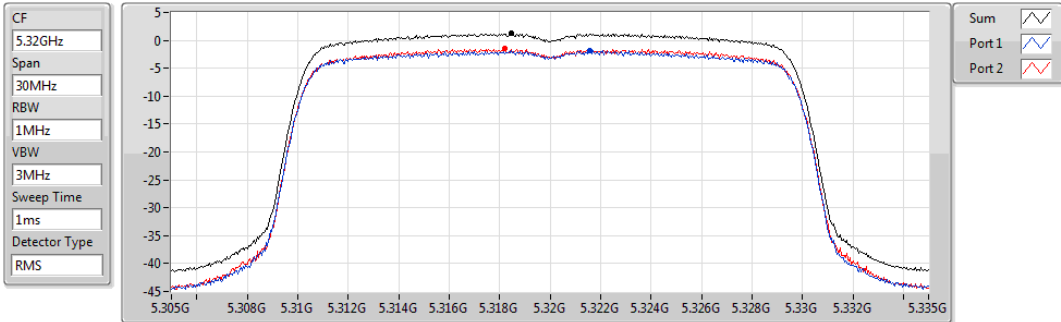

802.11ax HEW20_Nss1,(MCS0)_2TX

PSD

5320MHz

Sum	PD	Port 1	Port 2
(dBm/1MHz)	(dBm/1MHz)	(dBm/1MHz)	(dBm/1MHz)
1.28	1.28	-1.85	-1.36