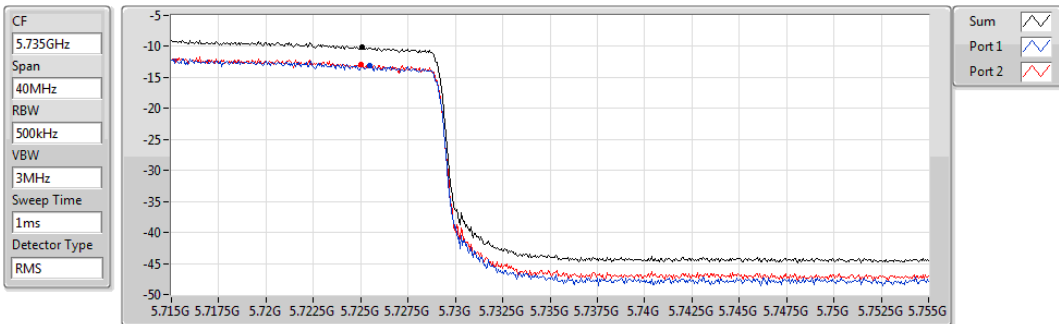

802.11ax HEW80_Nss1,(MCS0)_2TX

PSD

5690MHz Straddle 5.725-5.85GHz

Sum	PD	Port 1	Port 2
(dBm/1MHz)	(dBm/1MHz)	(dBm/1MHz)	(dBm/1MHz)
-10.06	-10.06	-13.06	-12.91