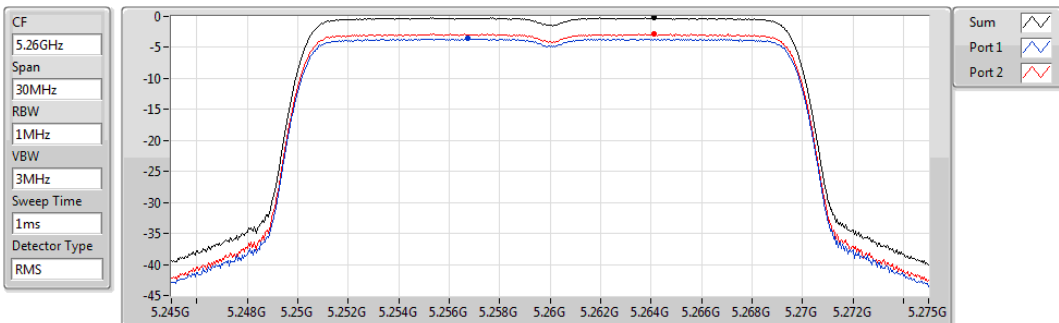

802.11ax HEW20_RU242_Index61_Nss1,(MCS0)_2TX

PSD

5240MHz

Sum	PD	Port 1	Port 2
(dBm/100kHz)	(dBm/100kHz)	(dBm/100kHz)	(dBm/100kHz)
-0.20	-0.20	-3.56	-2.82

802.11ax HEW20_RU242_Index61_Nss1,(MCS0)_2TX

PSD

5260MHz