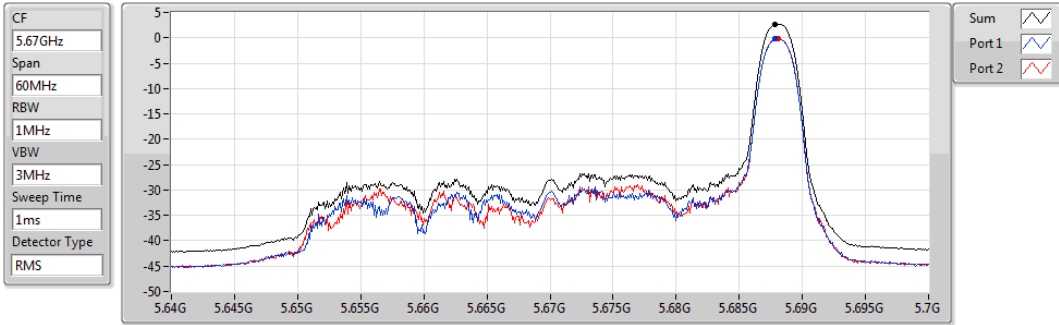

802.11ax HEW40_RU26_Index17_Nss1,(MCS0)_2TX

PSD

5590MHz

Sum	PD	Port 1	Port 2
(dBm/RBW)	(dBm/RBW)	(dBm/RBW)	(dBm/RBW)
2.86	2.86	-0.31	0.09

802.11ax HEW40_RU26_Index17_Nss1,(MCS0)_2TX

PSD

5670MHz

Sum	PD	Port 1	Port 2
(dBm/1MHz)	(dBm/1MHz)	(dBm/1MHz)	(dBm/1MHz)
2.73	2.73	-0.26	-0.23