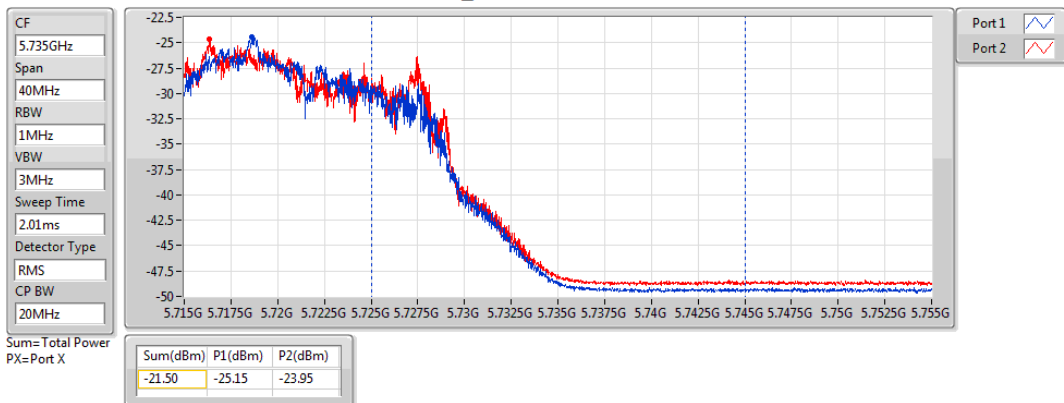

Mode	Result	DG (dBi)	Port 1 (dBm)	Port 2 (dBm)	Total Power (dBm)	Power Limit (dBm)	EIRP (dBm)	EIRP Limit (dBm)
802.11ax HEW80_RU484_Index66_Nss1,(MCS0)_2TX	-	-	-	-	-	-	-	-
5210MHz	Pass	-4.00	8.64	9.03	11.85	30.00	7.85	36.00
5290MHz	Pass	-4.00	8.63	9.07	11.87	24.00	7.87	30.00
5530MHz	Pass	-4.00	8.59	9.04	11.83	24.00	7.83	30.00
5610MHz	Pass	-4.00	8.68	8.79	11.75	24.00	7.75	30.00
5690MHz	Pass	-4.00	8.71	8.78	11.76	inf	7.76	inf
5690MHz Straddle 5.47-5.725GHz	Pass	-4.00	8.4	8.48	11.45	24.00	7.45	30.00
5690MHz Straddle 5.725-5.85GHz	Pass	-4.00	-1.17	-1.1	1.88	30.00	-2.12	36.00
802.11ax HEW80_RU996_Index67_Nss1,(MCS0)_2TX	-	-	-	-	-	-	-	-
5210MHz	Pass	-4.00	8.91	9.12	12.03	30.00	8.03	36.00
5290MHz	Pass	-4.00	8.93	9.19	12.07	24.00	8.07	30.00
5530MHz	Pass	-4.00	8.9	9.18	12.05	24.00	8.05	30.00
5610MHz	Pass	-4.00	8.96	9.08	12.03	24.00	8.03	30.00
5690MHz	Pass	-4.00	8.98	9.05	12.03	inf	8.03	inf
5690MHz Straddle 5.47-5.725GHz	Pass	-4.00	8.7	8.85	11.79	24.00	7.79	30.00
5690MHz Straddle 5.725-5.85GHz	Pass	-4.00	-4.3	-4.22	-1.25	30.00	-5.25	36.00

DG = Directional Gain; **Port X** = Port X output power

802.11ax HEW20_RU26_Index0_Nss1,(MCS0)_2TX

AV Power

5720MHz Straddle 5.47-5.725GHz_TnomVnom

802.11ax HEW20_RU26_Index0_Nss1,(MCS0)_2TX

AV Power

5720MHz Straddle 5.725-5.85GHz_TnomVnom

802.11ax HEW20_RU26_Index4_Nss1,(MCS0)_2TX

AV Power

5720MHz Straddle 5.47-5.725GHz_TnomVnom

802.11ax HEW20_RU26_Index4_Nss1,(MCS0)_2TX

AV Power

5720MHz Straddle 5.725-5.85GHz_TnomVnom

802.11ax HEW20_RU26_Index8_Nss1,(MCS0)_2TX