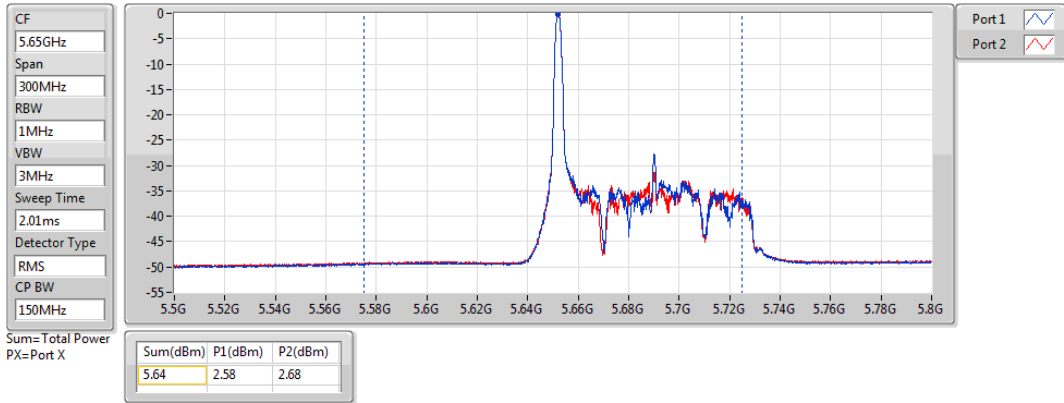

AV Power

5710MHz Straddle 5.725-5.85GHz_TnomVnom

802.11ax HEW40_RU484_Index65_Nss1,(MCS0)_2TX

AV Power

5710MHz Straddle 5.47-5.725GHz_TnomVnom

802.11ax HEW40_RU484_Index65_Nss1,(MCS0)_2TX

AV Power

5710MHz Straddle 5.725-5.85GHz_TnomVnom

802.11ax HEW80_RU26_Index0_Nss1,(MCS0)_2TX

AV Power

5690MHz Straddle 5.47-5.725GHz_TnomVnom

802.11ax HEW80_RU26_Index0_Nss1,(MCS0)_2TX

AV Power

5690MHz Straddle 5.725-5.85GHz_TnomVnom

802.11ax HEW80_RU26_Index18_Nss1,(MCS0)_2TX