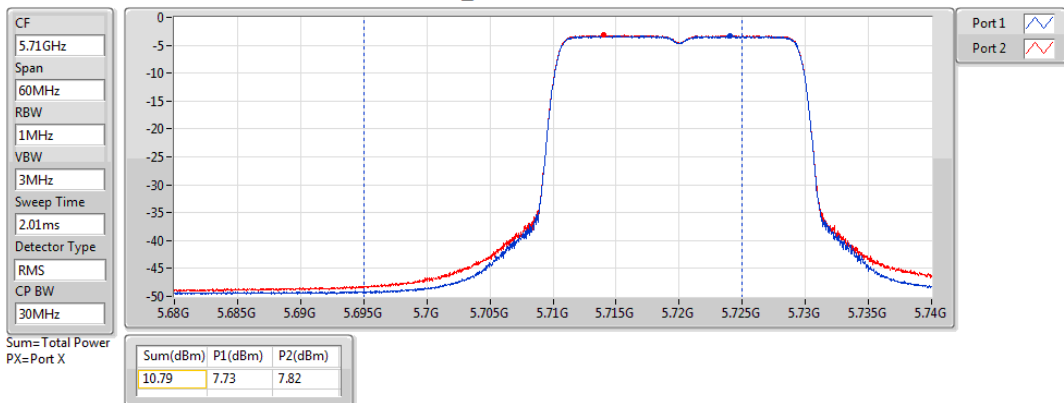

AV Power

5720MHz Straddle 5.47-5.725GHz_TnomVnom

802.11ax HEW20_RU106_Index54_Nss1,(MCS0)_2TX

AV Power

5720MHz Straddle 5.725-5.85GHz_TnomVnom

802.11ax HEW20_RU242_Index61_Nss1,(MCS0)_2TX

AV Power

5720MHz Straddle 5.47-5.725GHz_TnomVnom