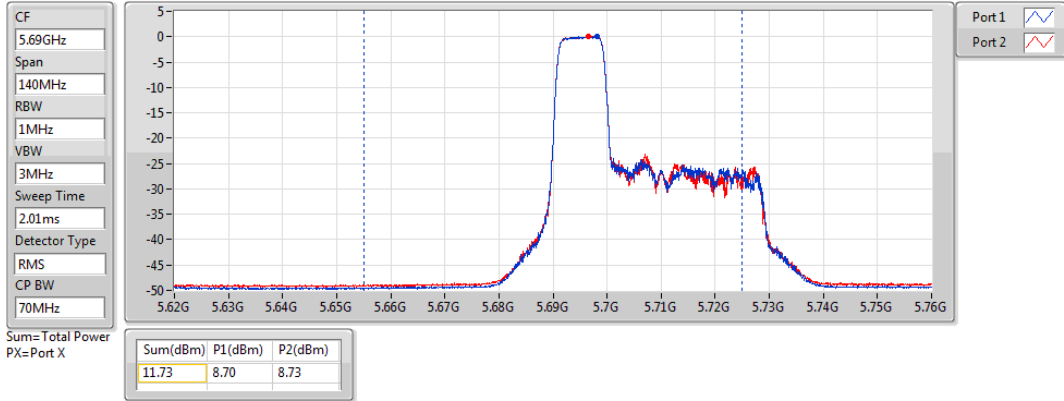

AV Power

5710MHz Straddle 5.725-5.85GHz_TnomVnom

802.11ax HEW40_RU106_Index53_Nss1,(MCS0)_2TX

AV Power

5710MHz Straddle 5.47-5.725GHz_TnomVnom

802.11ax HEW40_RU106_Index53_Nss1,(MCS0)_2TX

AV Power

5710MHz Straddle 5.725-5.85GHz_TnomVnom