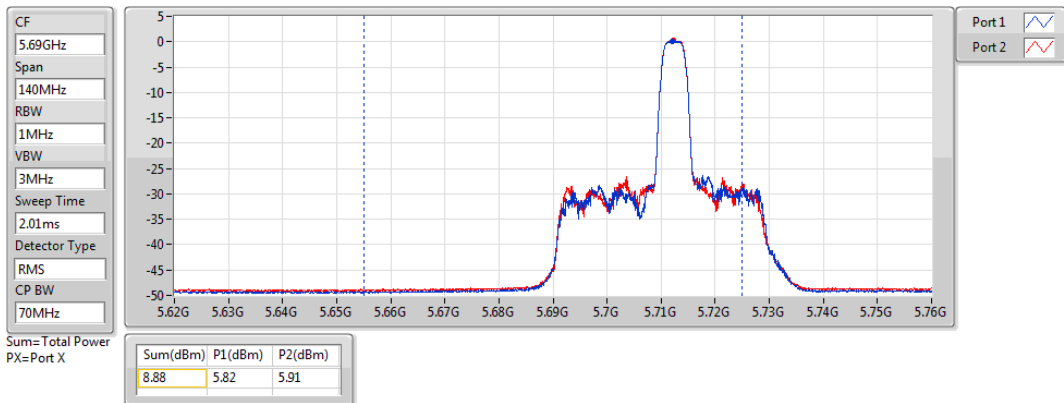

AV Power

5710MHz Straddle 5.47-5.725GHz_TnomVnom

802.11ax HEW40_RU52_Index37_Nss1,(MCS0)_2TX

AV Power

5710MHz Straddle 5.725-5.85GHz_TnomVnom

802.11ax HEW40_RU52_Index41_Nss1,(MCS0)_2TX

AV Power

5710MHz Straddle 5.47-5.725GHz_TnomVnom