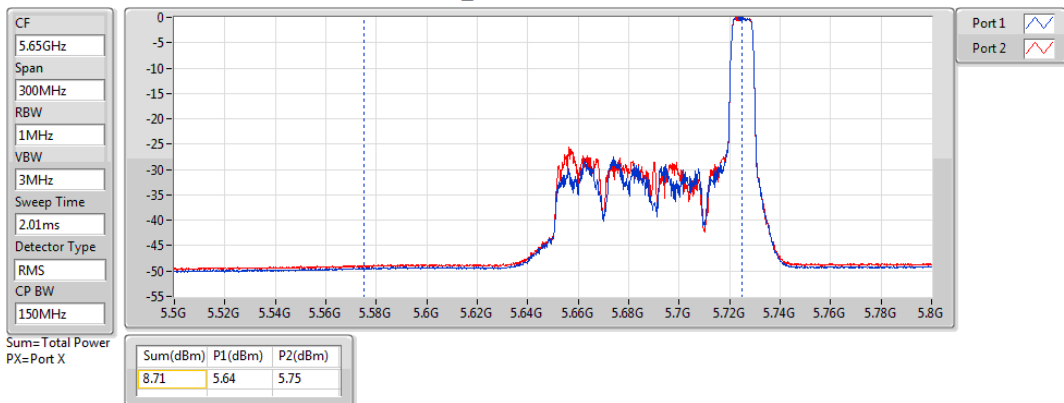

802.11ax HEW80_RU106_Index57_Nss1,(MCS0)_2TX

AV Power

5690MHz Straddle 5.725-5.85GHz_TnomVnom

802.11ax HEW80_RU106_Index60_Nss1,(MCS0)_2TX

AV Power

5690MHz Straddle 5.47-5.725GHz_TnomVnom

802.11ax HEW80_RU106_Index60_Nss1,(MCS0)_2TX