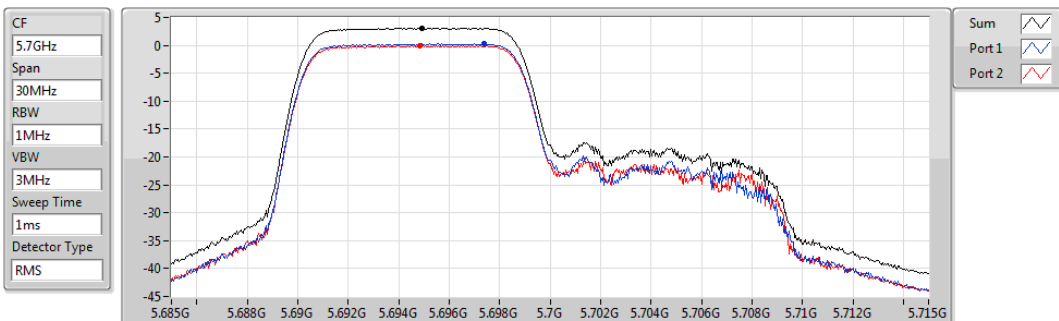

5700MHz

Sum	PD	Port 1	Port 2
(dBm/1MHz)	(dBm/1MHz)	(dBm/1MHz)	(dBm/1MHz)
3.07	3.07	0.25	-0.05