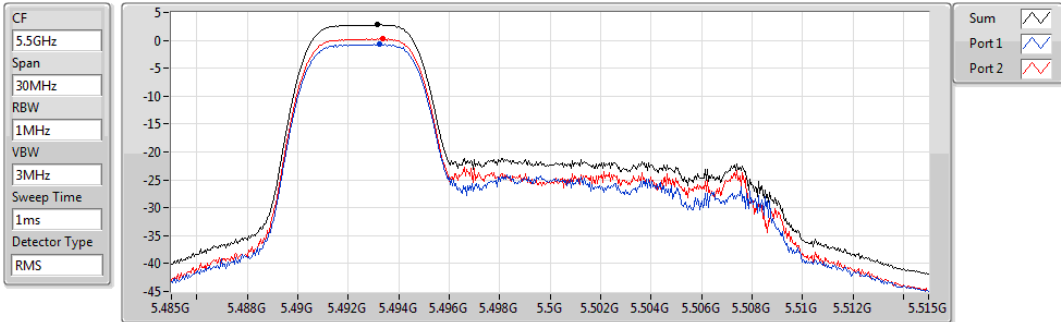

802.11ax HEW20_RU52_Index37_Nss1,(MCS0)_2TX

PSD

5500MHz

Sum	PD	Port 1	Port 2
(dBm/1MHz)	(dBm/1MHz)	(dBm/1MHz)	(dBm/1MHz)
2.81	2.81	-0.68	0.30

802.11ax HEW20_RU52_Index37_Nss1,(MCS0)_2TX

PSD