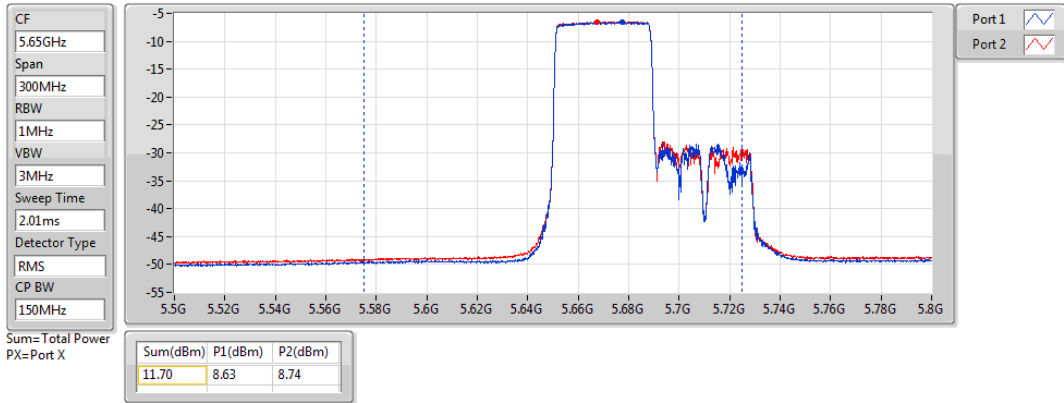

AV Power

5690MHz Straddle 5.47-5.725GHz_TnomVnom

802.11ax HEW80_RU242_Index64_Nss1,(MCS0)_2TX

AV Power

5690MHz Straddle 5.725-5.85GHz_TnomVnom

802.11ax HEW80_RU484_Index65_Nss1,(MCS0)_2TX

AV Power

5690MHz Straddle 5.47-5.725GHz_TnomVnom