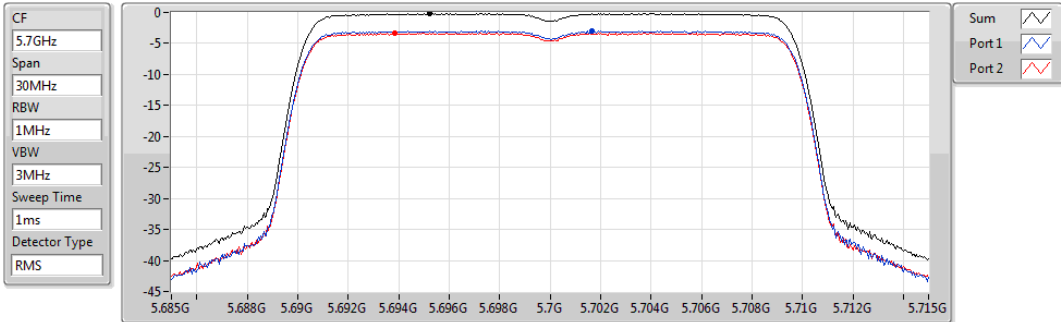

802.11ax HEW20_RU242_Index61_Nss1,(MCS0)_2TX

PSD

5580MHz

Sum	PD	Port 1	Port 2
(dBm/RBW)	(dBm/RBW)	(dBm/RBW)	(dBm/RBW)
-0.34	-0.34	-3.47	-3.17

802.11ax HEW20_RU242_Index61_Nss1,(MCS0)_2TX

PSD

5700MHz

Sum	PD	Port 1	Port 2
(dBm/100kHz)	(dBm/100kHz)	(dBm/100kHz)	(dBm/100kHz)
-0.20	-0.20	-2.99	-3.33