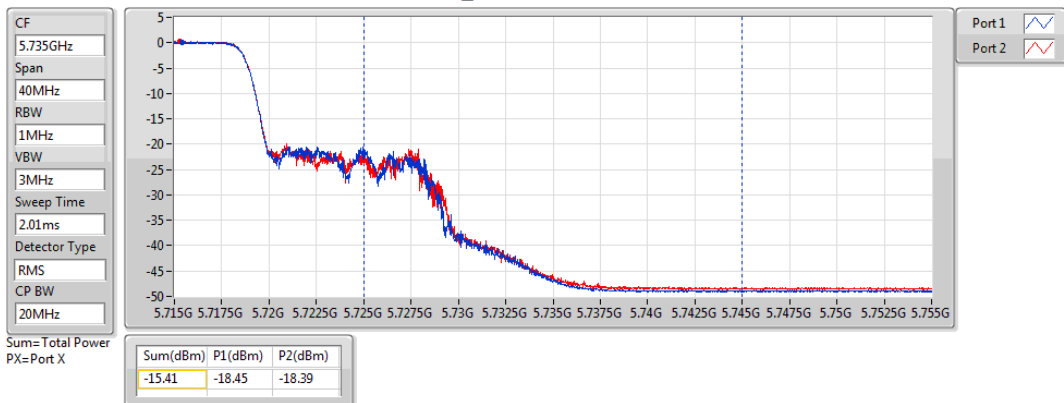

802.11ax HEW20_RU106_Index53_Nss1,(MCS0)_2TX

AV Power

5720MHz Straddle 5.47-5.725GHz_TnomVnom

802.11ax HEW20_RU106_Index53_Nss1,(MCS0)_2TX

AV Power

5720MHz Straddle 5.725-5.85GHz_TnomVnom

802.11ax HEW20_RU106_Index54_Nss1,(MCS0)_2TX