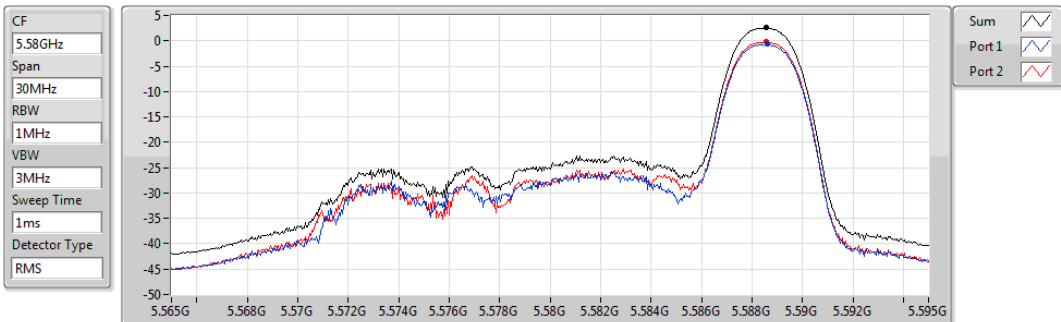

802.11ax HEW20_RU26_Index8_Nss1,(MCS0)_2TX

PSD

5500MHz

Sum	PD	Port 1	Port 2
(dBm/1MHz)	(dBm/1MHz)	(dBm/1MHz)	(dBm/1MHz)
2.49	2.49	-0.96	-0.05

802.11ax HEW20_RU26_Index8_Nss1,(MCS0)_2TX

PSD

5580MHz

Sum	PD	Port 1	Port 2
(dBm/1MHz)	(dBm/1MHz)	(dBm/1MHz)	(dBm/1MHz)
2.55	2.55	-0.68	-0.21