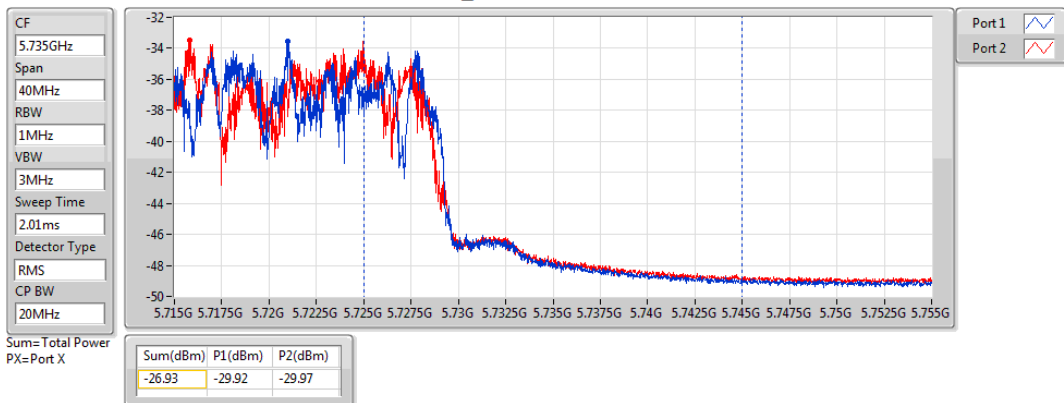

802.11ax HEW80_RU26_Index0_Nss1,(MCS0)_2TX

AV Power

5690MHz Straddle 5.47-5.725GHz_TnomVnom

802.11ax HEW80_RU26_Index0_Nss1,(MCS0)_2TX

AV Power

5690MHz Straddle 5.725-5.85GHz_TnomVnom

802.11ax HEW80_RU26_Index18_Nss1,(MCS0)_2TX

AV Power

5690MHz Straddle 5.47-5.725GHz_TnomVnom

802.11ax HEW80_RU26_Index18_Nss1,(MCS0)_2TX

AV Power

5690MHz Straddle 5.725-5.85GHz_TnomVnom

802.11ax HEW80_RU26_Index36_Nss1,(MCS0)_2TX

AV Power

5690MHz Straddle 5.47-5.725GHz_TnomVnom