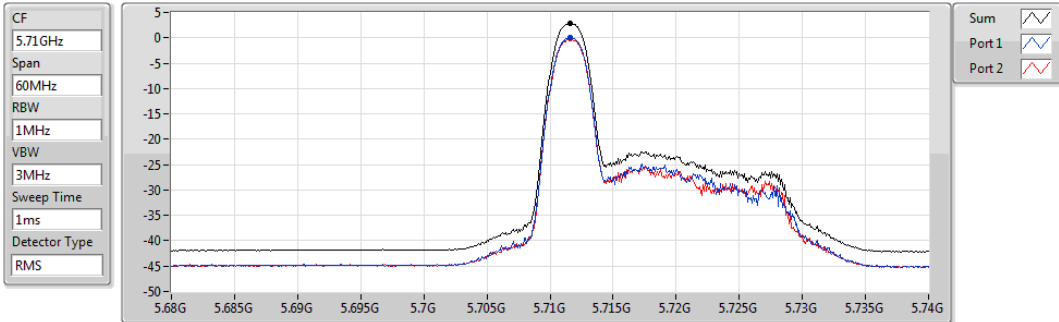

802.11ax HEW20_RU26_Index0_Nss1,(MCS0)_2TX

PSD

5700MHz

Sum	PD	Port 1	Port 2
(dBm/RBW)	(dBm/RBW)	(dBm/RBW)	(dBm/RBW)
2.69	2.69	-0.30	-0.25

802.11ax HEW20_RU26_Index0_Nss1,(MCS0)_2TX

PSD

5720MHz Straddle 5.47-5.725GHz