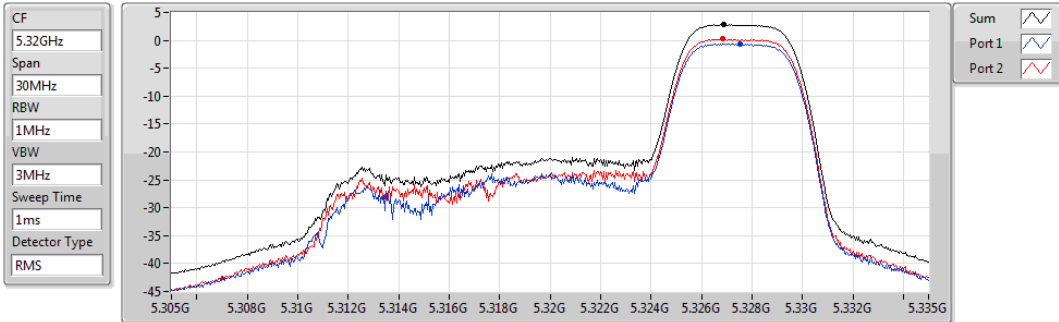

802.11ax HEW20_RU52_Index40_Nss1,(MCS0)_2TX

PSD

5300MHz

Sum	PD	Port 1	Port 2
(dBm/1MHz)	(dBm/1MHz)	(dBm/1MHz)	(dBm/1MHz)
2.73	2.73	-0.71	0.15

802.11ax HEW20_RU52_Index40_Nss1,(MCS0)_2TX

PSD

5320MHz

Sum	PD	Port 1	Port 2
(dBm/RBW)	(dBm/RBW)	(dBm/RBW)	(dBm/RBW)
2.80	2.80	-0.60	0.22