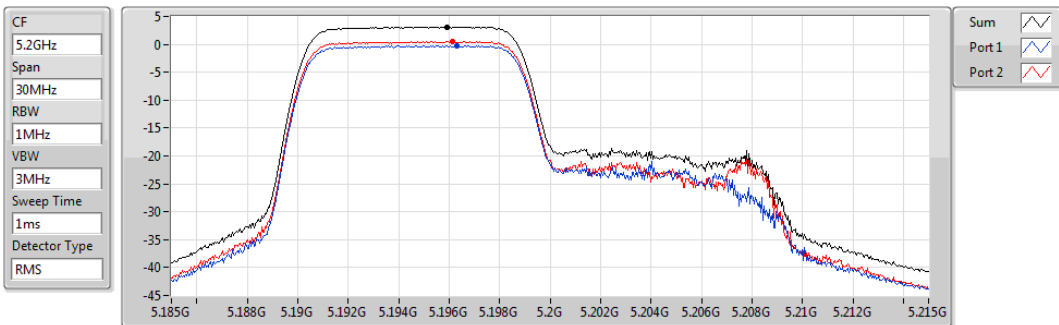

802.11ax HEW20_RU106_Index53_Nss1,(MCS0)_2TX

PSD

5180MHz

Sum	PD	Port 1	Port 2
(dBm/1MHz)	(dBm/1MHz)	(dBm/1MHz)	(dBm/1MHz)
3.11	3.11	-0.22	0.47

802.11ax HEW20_RU106_Index53_Nss1,(MCS0)_2TX

PSD

5200MHz

Sum	PD	Port 1	Port 2
(dBm/1MHz)	(dBm/1MHz)	(dBm/1MHz)	(dBm/1MHz)
3.14	3.14	-0.20	0.50