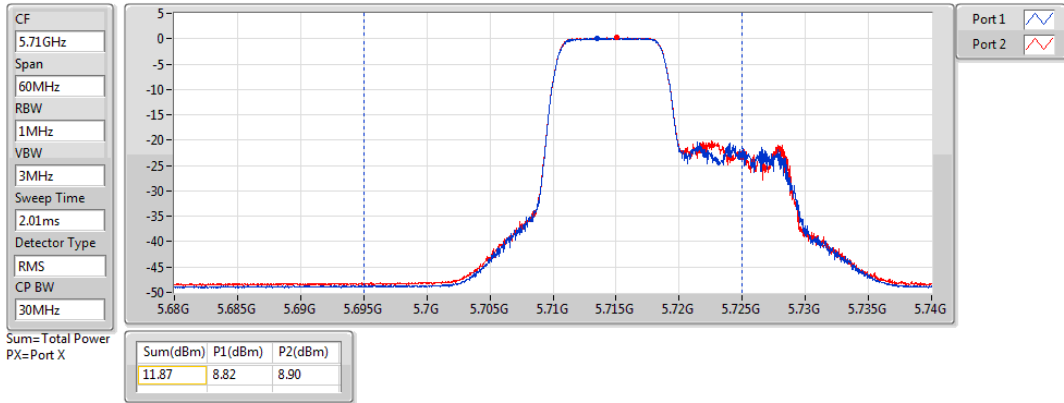

802.11ax HEW20_RU106_Index53_Nss1,(MCS0)_2TX

AV Power

5720MHz Straddle 5.47-5.725GHz_TnomVnom