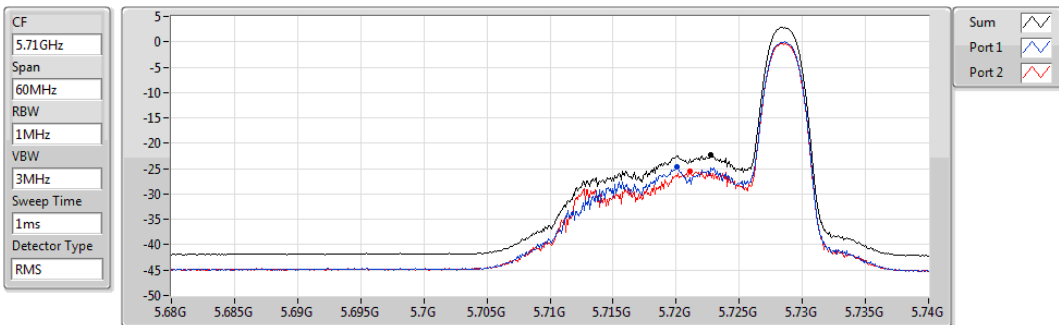

802.11ax HEW20_RU26_Index8_Nss1,(MCS0)_2TX

PSD

5700MHz

Sum	PD	Port 1	Port 2
(dBm/RBW)	(dBm/RBW)	(dBm/RBW)	(dBm/RBW)
2.66	2.66	-0.19	-0.33

802.11ax HEW20_RU26_Index8_Nss1,(MCS0)_2TX

PSD

5720MHz Straddle 5.47-5.725GHz