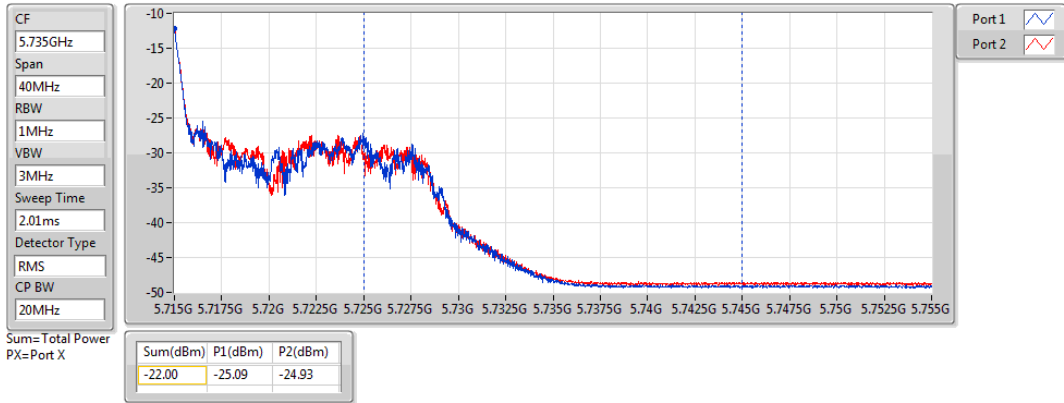

802.11ax HEW40_RU52_Index41_Nss1,(MCS0)_2TX

AV Power

5710MHz Straddle 5.725-5.85GHz_TnomVnom