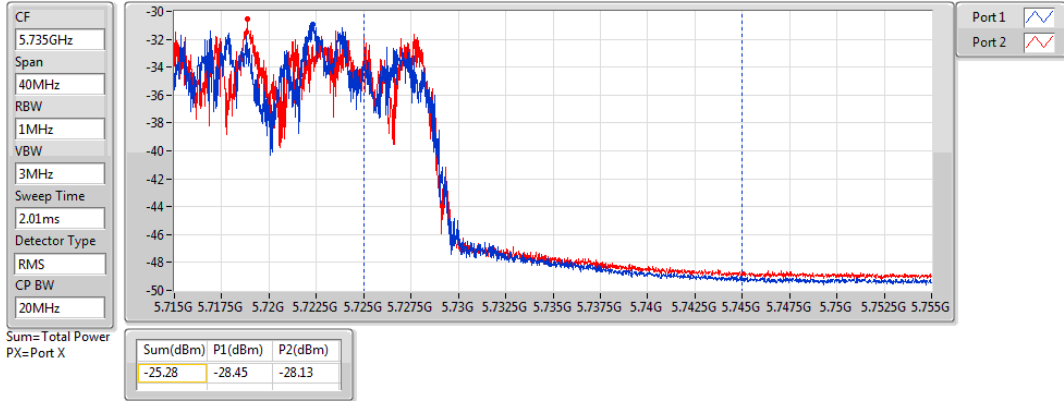

AV Power

5690MHz Straddle 5.725-5.85GHz_TnomVnom

802.11ax HEW80_RU52_Index45_Nss1,(MCS0)_2TX

AV Power

5690MHz Straddle 5.47-5.725GHz_TnomVnom

802.11ax HEW80_RU52_Index45_Nss1,(MCS0)_2TX

AV Power

5690MHz Straddle 5.725-5.85GHz_TnomVnom