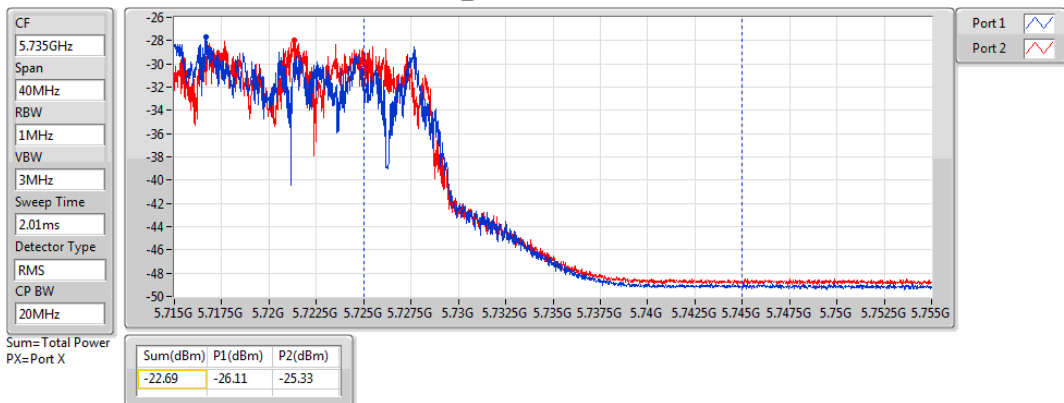

AV Power

5710MHz Straddle 5.47-5.725GHz_TnomVnom

802.11ax HEW40_RU52_Index37_Nss1,(MCS0)_2TX

AV Power

5710MHz Straddle 5.725-5.85GHz_TnomVnom

802.11ax HEW40_RU52_Index41_Nss1,(MCS0)_2TX

AV Power

5710MHz Straddle 5.47-5.725GHz_TnomVnom