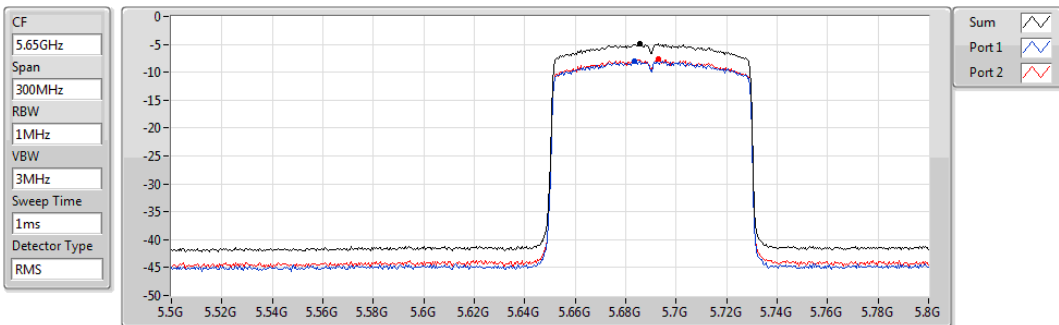

802.11ax HEW80_Nss1,(MCS0)_2TX

PSD

5610MHz

Sum	PD	Port 1	Port 2
(dBm/1MHz)	(dBm/1MHz)	(dBm/1MHz)	(dBm/1MHz)
-4.74	-4.74	-8.12	-7.22

802.11ax HEW80_Nss1,(MCS0)_2TX

PSD

5690MHz Straddle 5.47-5.725GHz

Sum	PD	Port 1	Port 2
(dBm/1MHz)	(dBm/1MHz)	(dBm/1MHz)	(dBm/1MHz)
-4.91	-4.91	-7.99	-7.68