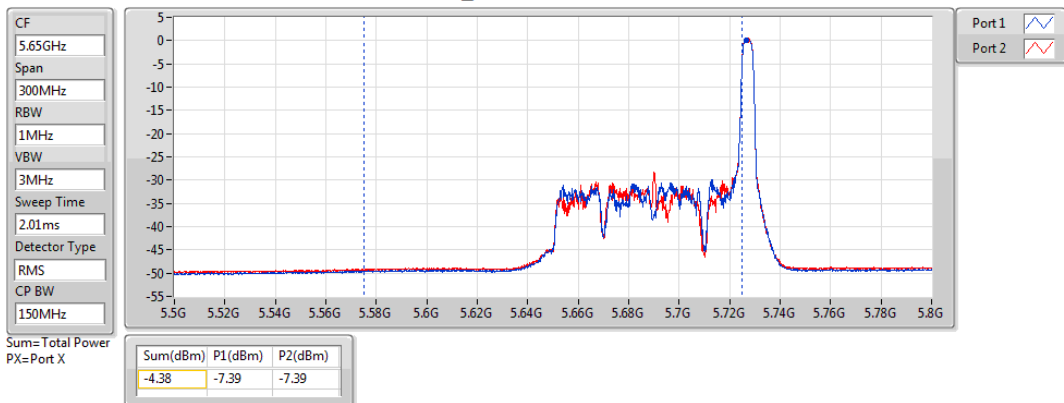

AV Power

5690MHz Straddle 5.725-5.85GHz_TnomVnom

802.11ax HEW80_RU52_Index45_Nss1,(MCS0)_2TX

AV Power

5690MHz Straddle 5.47-5.725GHz_TnomVnom

802.11ax HEW80_RU52_Index45_Nss1,(MCS0)_2TX

AV Power

5690MHz Straddle 5.725-5.85GHz_TnomVnom

802.11ax HEW80_RU52_Index52_Nss1,(MCS0)_2TX

AV Power

5690MHz Straddle 5.47-5.725GHz_TnomVnom

802.11ax HEW80_RU52_Index52_Nss1,(MCS0)_2TX

AV Power

5690MHz Straddle 5.725-5.85GHz_TnomVnom

802.11ax HEW80_RU106_Index53_Nss1,(MCS0)_2TX