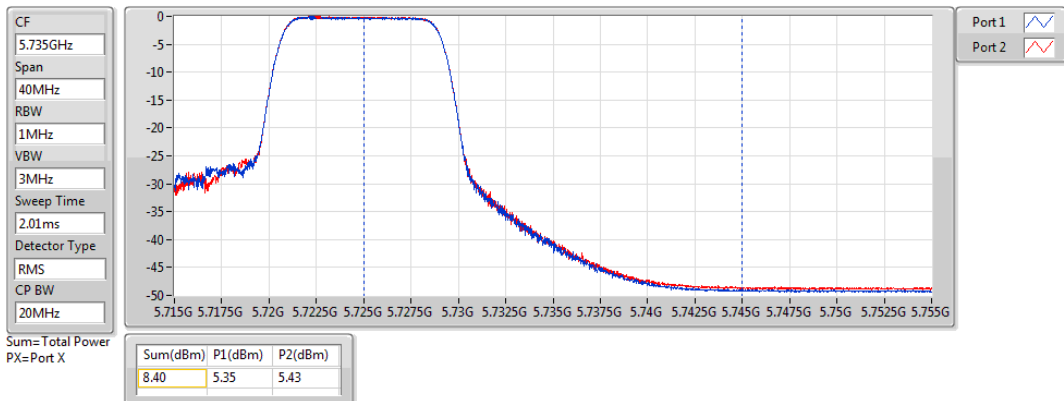

AV Power

5690MHz Straddle 5.47-5.725GHz_TnomVnom

802.11ax HEW80_RU106_Index53_Nss1,(MCS0)_2TX

AV Power

5690MHz Straddle 5.725-5.85GHz_TnomVnom

802.11ax HEW80_RU106_Index57_Nss1,(MCS0)_2TX

AV Power

5690MHz Straddle 5.47-5.725GHz_TnomVnom

802.11ax HEW80_RU106_Index57_Nss1,(MCS0)_2TX

AV Power

5690MHz Straddle 5.725-5.85GHz_TnomVnom

802.11ax HEW80_RU106_Index60_Nss1,(MCS0)_2TX

AV Power

5690MHz Straddle 5.47-5.725GHz_TnomVnom

802.11ax HEW80_RU106_Index60_Nss1,(MCS0)_2TX

AV Power

5690MHz Straddle 5.725-5.85GHz_TnomVnom

802.11ax HEW80_RU242_Index61_Nss1,(MCS0)_2TX

AV Power

5690MHz Straddle 5.47-5.725GHz_TnomVnom

802.11ax HEW80_RU242_Index61_Nss1,(MCS0)_2TX

AV Power

5690MHz Straddle 5.725-5.85GHz_TnomVnom