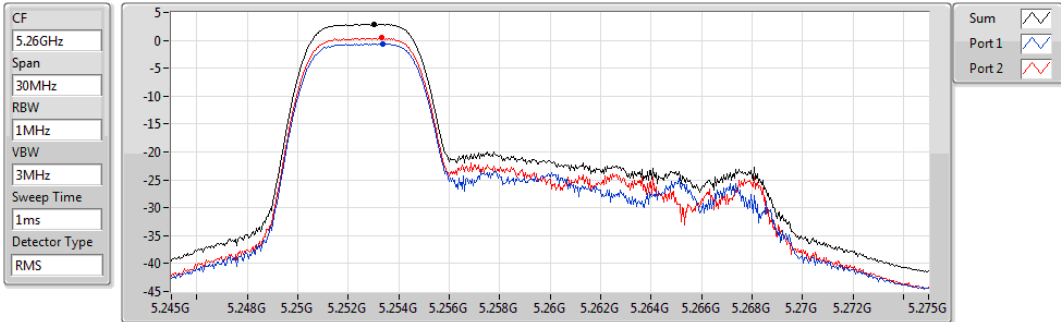

802.11ax HEW20_RU52_Index37_Nss1,(MCS0)_2TX

PSD

5240MHz

Sum	PD	Port 1	Port 2
(dBm/100kHz)	(dBm/100kHz)	(dBm/100kHz)	(dBm/100kHz)
2.92	2.92	-0.53	0.40

802.11ax HEW20_RU52_Index37_Nss1,(MCS0)_2TX

PSD

5260MHz

Sum	PD	Port 1	Port 2
(dBm/1MHz)	(dBm/1MHz)	(dBm/1MHz)	(dBm/1MHz)
2.91	2.91	-0.59	0.43