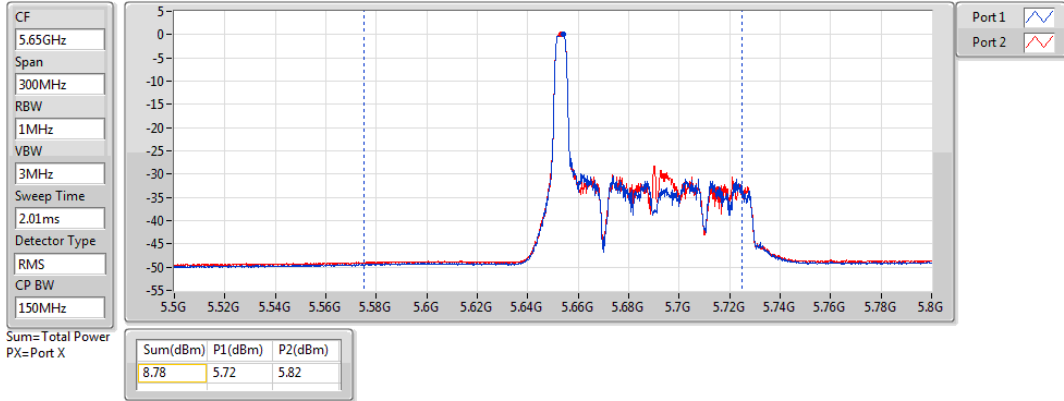

802.11ax HEW80_RU26_Index36_Nss1,(MCS0)_2TX

AV Power

5690MHz Straddle 5.725-5.85GHz_TnomVnom

802.11ax HEW80_RU52_Index37_Nss1,(MCS0)_2TX

AV Power

5690MHz Straddle 5.47-5.725GHz_TnomVnom

802.11ax HEW80_RU52_Index37_Nss1,(MCS0)_2TX