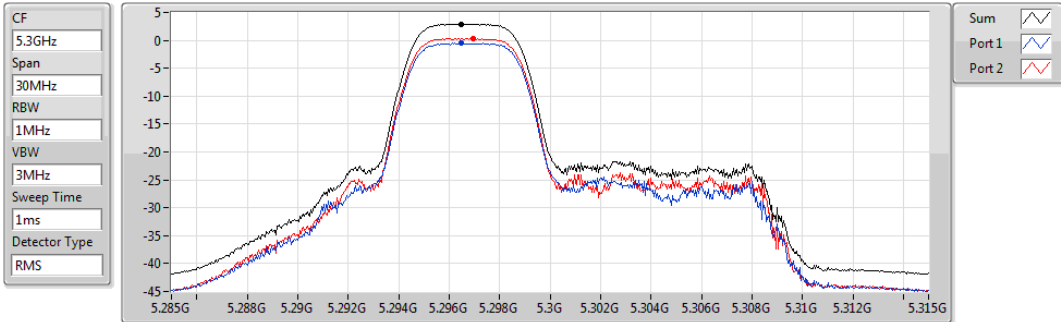

802.11ax HEW20_RU52_Index38_Nss1,(MCS0)_2TX

PSD

5300MHz

Sum	PD	Port 1	Port 2
(dBm/100kHz)	(dBm/100kHz)	(dBm/100kHz)	(dBm/100kHz)
2.92	2.92	-0.43	0.34