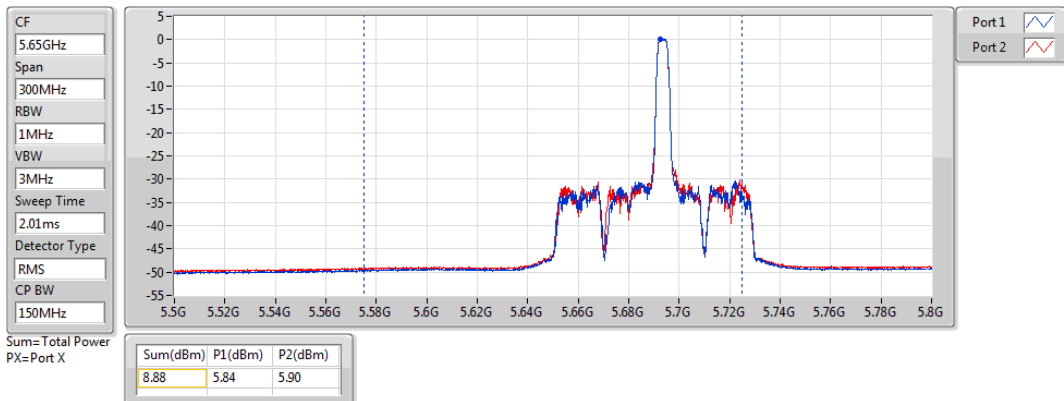

AV Power

5690MHz Straddle 5.725-5.85GHz_TnomVnom

802.11ax HEW80_RU52_Index45_Nss1,(MCS0)_2TX

AV Power

5690MHz Straddle 5.47-5.725GHz_TnomVnom

802.11ax HEW80_RU52_Index45_Nss1,(MCS0)_2TX

AV Power

5690MHz Straddle 5.725-5.85GHz_TnomVnom