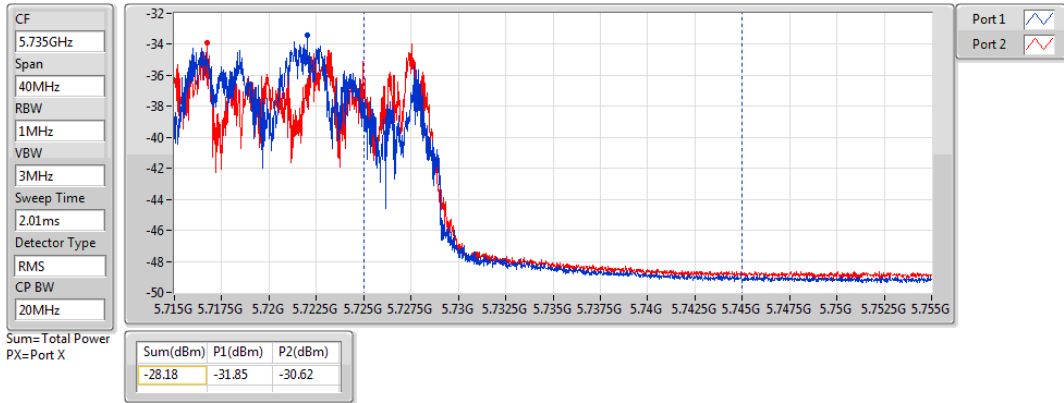

AV Power

5690MHz Straddle 5.47-5.725GHz_TnomVnom

802.11ax HEW80_RU26_Index18_Nss1,(MCS0)_2TX

AV Power

5690MHz Straddle 5.725-5.85GHz_TnomVnom

802.11ax HEW80_RU26_Index36_Nss1,(MCS0)_2TX

AV Power

5690MHz Straddle 5.47-5.725GHz_TnomVnom

802.11ax HEW80_RU26_Index36_Nss1,(MCS0)_2TX

AV Power

5690MHz Straddle 5.725-5.85GHz_TnomVnom

802.11ax HEW80_RU52_Index37_Nss1,(MCS0)_2TX

AV Power

5690MHz Straddle 5.47-5.725GHz_TnomVnom

802.11ax HEW80_RU52_Index37_Nss1,(MCS0)_2TX