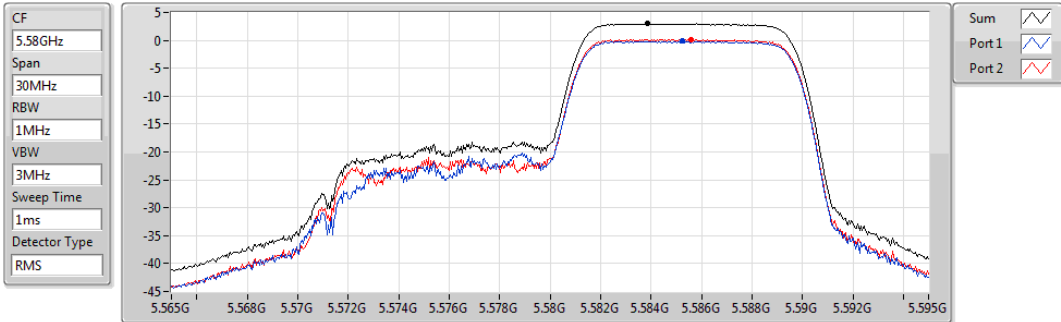

802.11ax HEW20_RU106_Index54_Nss1,(MCS0)_2TX

PSD

5500MHz

Sum	PD	Port 1	Port 2
(dBm/RBW)	(dBm/RBW)	(dBm/RBW)	(dBm/RBW)
2.89	2.89	-0.54	0.37

802.11ax HEW20_RU106_Index54_Nss1,(MCS0)_2TX

PSD

5580MHz

Sum	PD	Port 1	Port 2
(dBm/1MHz)	(dBm/1MHz)	(dBm/1MHz)	(dBm/1MHz)
2.97	2.97	-0.16	0.17