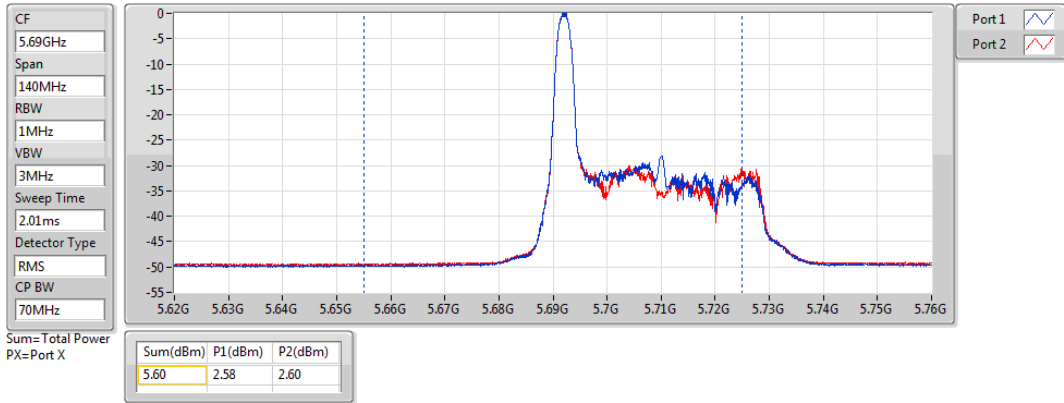

802.11ax HEW20_RU242_Index61_Nss1,(MCS0)_2TX

AV Power

5720MHz Straddle 5.725-5.85GHz_TnomVnom

802.11ax HEW40_RU26_Index0_Nss1,(MCS0)_2TX

AV Power

5710MHz Straddle 5.47-5.725GHz_TnomVnom

802.11ax HEW40_RU26_Index0_Nss1,(MCS0)_2TX