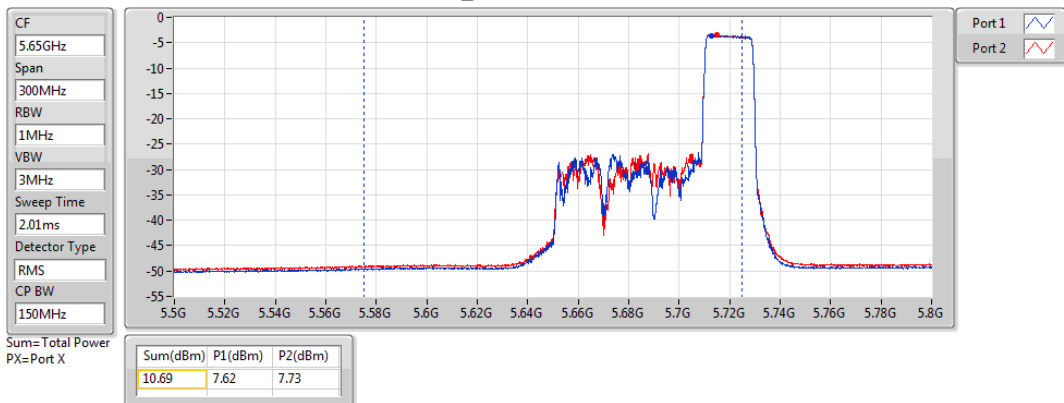

802.11ax HEW80_RU242_Index62_Nss1,(MCS0)_2TX

AV Power

5690MHz Straddle 5.47-5.725GHz_TnomVnom

802.11ax HEW80_RU242_Index62_Nss1,(MCS0)_2TX

AV Power

5690MHz Straddle 5.725-5.85GHz_TnomVnom

802.11ax HEW80_RU242_Index64_Nss1,(MCS0)_2TX

AV Power

5690MHz Straddle 5.47-5.725GHz_TnomVnom

802.11ax HEW80_RU242_Index64_Nss1,(MCS0)_2TX

AV Power

5690MHz Straddle 5.725-5.85GHz_TnomVnom

802.11ax HEW80_RU484_Index65_Nss1,(MCS0)_2TX

AV Power

5690MHz Straddle 5.47-5.725GHz_TnomVnom