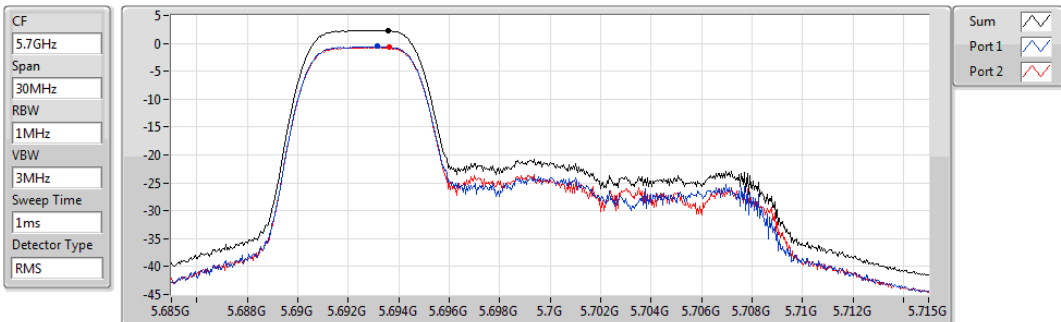

5700MHz

Sum	PD	Port 1	Port 2
(dBm/1MHz)	(dBm/1MHz)	(dBm/1MHz)	(dBm/1MHz)
2.36	2.36	-0.51	-0.70