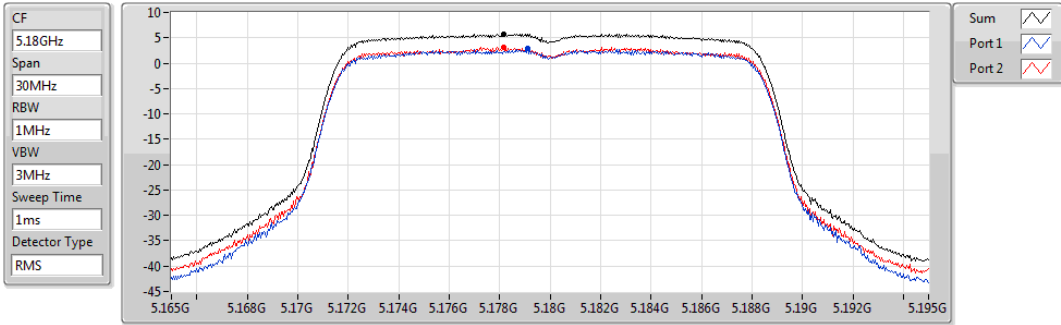

802.11a_Nss1,(6Mbps)_2TX

PSD

5180MHz

Sum	PD	Port 1	Port 2
(dBm/1MHz)	(dBm/1MHz)	(dBm/1MHz)	(dBm/1MHz)
5.76	5.76	2.84	3.09

802.11a_Nss1,(6Mbps)_2TX

PSD