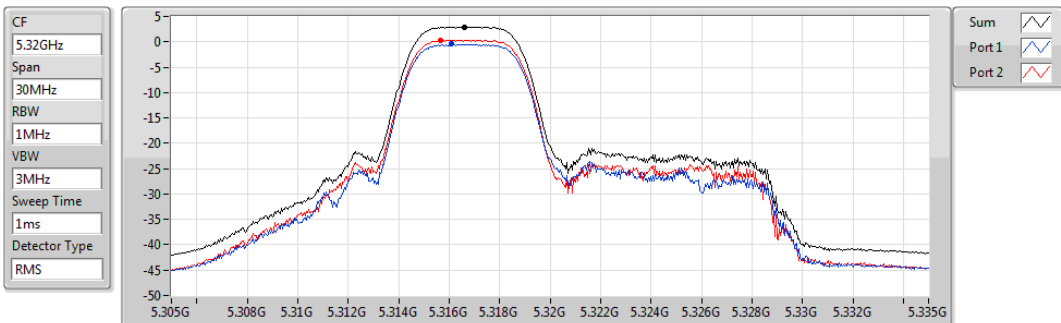

802.11ax HEW20_RU52_Index38_Nss1,(MCS0)_2TX

PSD

5300MHz

Sum	PD	Port 1	Port 2
(dBm/100kHz)	(dBm/100kHz)	(dBm/100kHz)	(dBm/100kHz)
2.92	2.92	-0.43	0.34

802.11ax HEW20_RU52_Index38_Nss1,(MCS0)_2TX

PSD

5320MHz

Sum	PD	Port 1	Port 2
(dBm/100kHz)	(dBm/100kHz)	(dBm/100kHz)	(dBm/100kHz)
2.92	2.92	-0.44	0.35