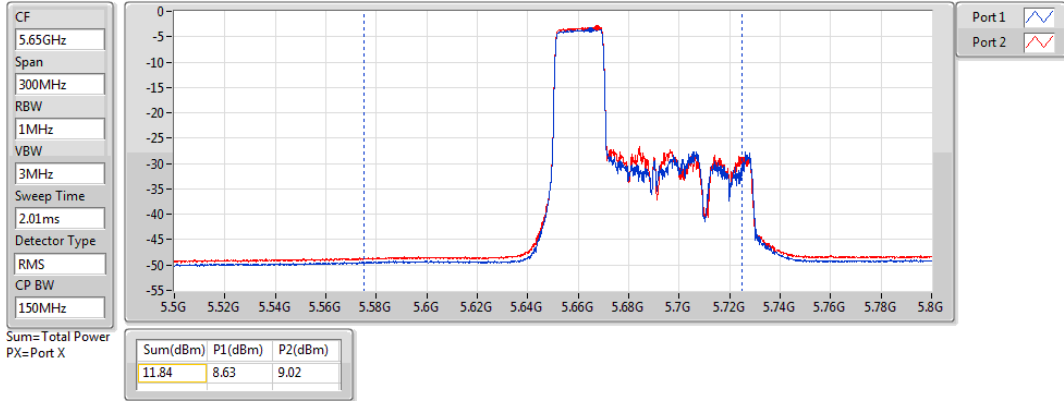

AV Power

5690MHz Straddle 5.725-5.85GHz_TnomVnom

802.11ax HEW80_RU242_Index61_Nss1,(MCS0)_2TX

AV Power

5690MHz Straddle 5.47-5.725GHz_TnomVnom

802.11ax HEW80_RU242_Index61_Nss1,(MCS0)_2TX

AV Power

5690MHz Straddle 5.725-5.85GHz_TnomVnom