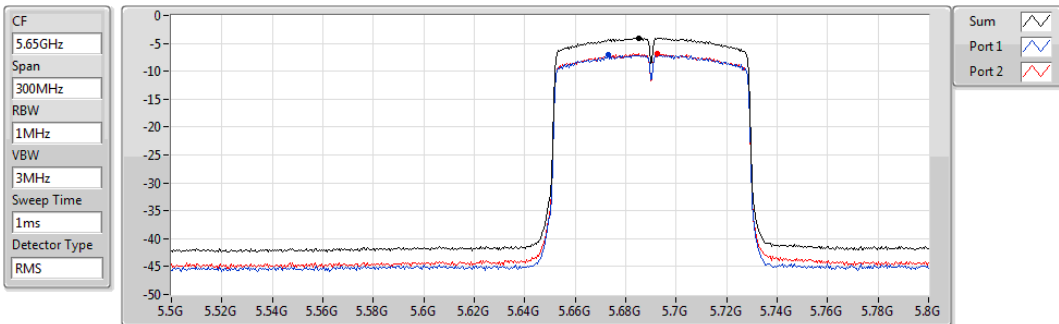

802.11ac VHT80_Nss1,(MCS0)_2TX

PSD

5610MHz

Sum	PD	Port 1	Port 2
(dBm/1MHz)	(dBm/1MHz)	(dBm/1MHz)	(dBm/1MHz)
-3.66	-3.66	-6.94	-6.21

802.11ac VHT80_Nss1,(MCS0)_2TX

PSD

5690MHz Straddle 5.47-5.725GHz

Sum	PD	Port 1	Port 2
(dBm/1MHz)	(dBm/1MHz)	(dBm/1MHz)	(dBm/1MHz)
-4.03	-4.03	-7.12	-6.74