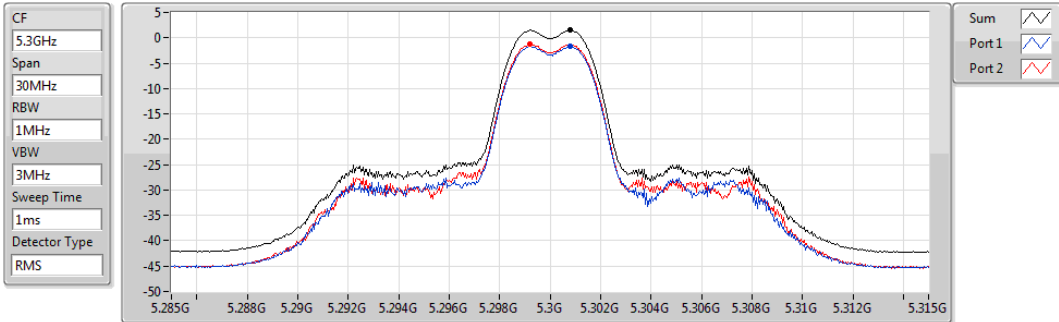

802.11ax HEW20_RU26_Index4_Nss1,(MCS0)_2TX

PSD

5300MHz

Sum	PD	Port 1	Port 2
(dBm/100kHz)	(dBm/100kHz)	(dBm/100kHz)	(dBm/100kHz)
1.55	1.55	-1.63	-1.30