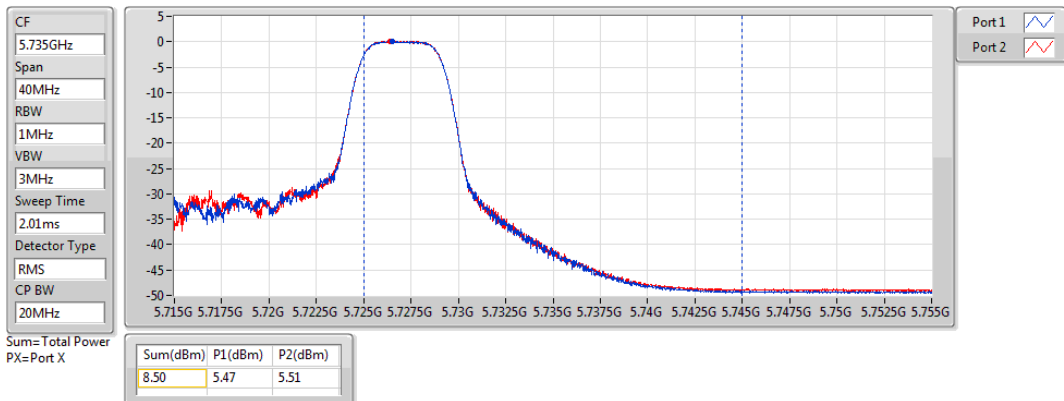

802.11ax HEW80_RU52_Index52_Nss1,(MCS0)_2TX

AV Power

5690MHz Straddle 5.47-5.725GHz_TnomVnom

802.11ax HEW80_RU52_Index52_Nss1,(MCS0)_2TX

AV Power

5690MHz Straddle 5.725-5.85GHz_TnomVnom

802.11ax HEW80_RU106_Index53_Nss1,(MCS0)_2TX

AV Power

5690MHz Straddle 5.47-5.725GHz_TnomVnom

802.11ax HEW80_RU106_Index53_Nss1,(MCS0)_2TX

AV Power

5690MHz Straddle 5.725-5.85GHz_TnomVnom

802.11ax HEW80_RU106_Index57_Nss1,(MCS0)_2TX

AV Power

5690MHz Straddle 5.47-5.725GHz_TnomVnom