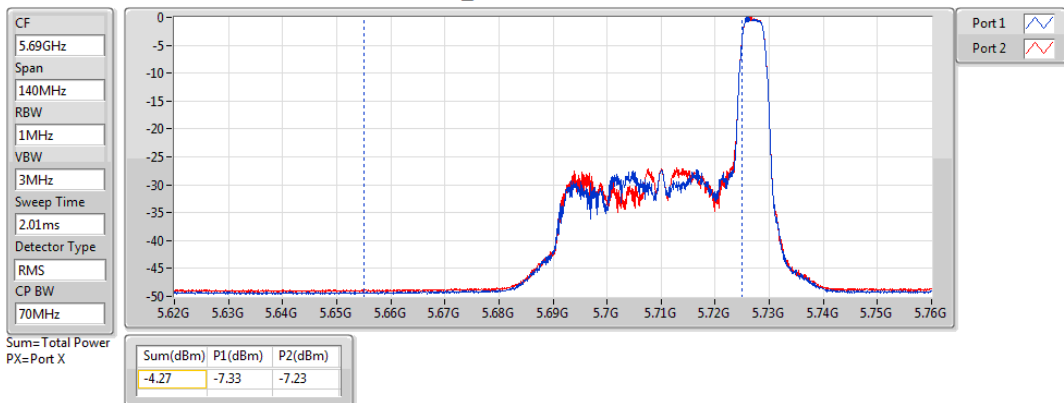

802.11ax HEW40_RU52_Index41_Nss1,(MCS0)_2TX

AV Power

5710MHz Straddle 5.725-5.85GHz_TnomVnom

802.11ax HEW40_RU52_Index44_Nss1,(MCS0)_2TX

AV Power

5710MHz Straddle 5.47-5.725GHz_TnomVnom

802.11ax HEW40_RU52_Index44_Nss1,(MCS0)_2TX