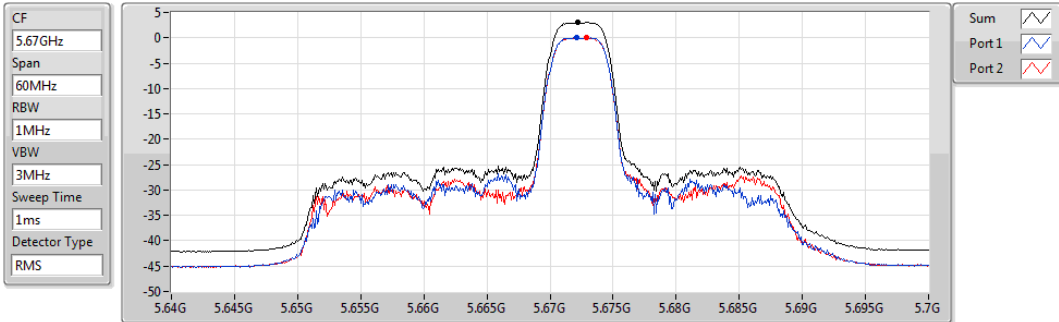

802.11ax HEW40_RU52_Index41_Nss1,(MCS0)_2TX

PSD

5590MHz

Sum	PD	Port 1	Port 2
(dBm/1MHz)	(dBm/1MHz)	(dBm/1MHz)	(dBm/1MHz)
2.70	2.70	-0.47	-0.14

802.11ax HEW40_RU52_Index41_Nss1,(MCS0)_2TX

PSD

5670MHz

Sum	PD	Port 1	Port 2
(dBm/RBW)	(dBm/RBW)	(dBm/RBW)	(dBm/RBW)
3.01	3.01	0.10	-0.03