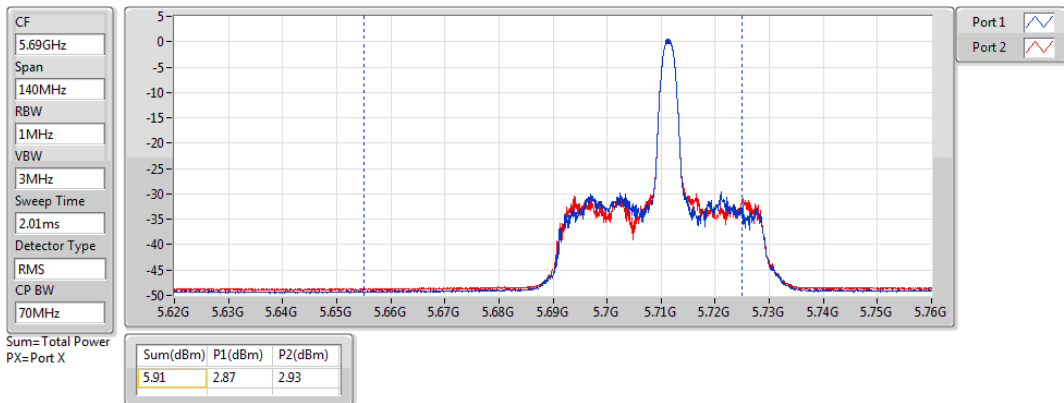

AV Power

5710MHz Straddle 5.725-5.85GHz_TnomVnom

802.11ax HEW40_RU26_Index9_Nss1,(MCS0)_2TX

AV Power

5710MHz Straddle 5.47-5.725GHz_TnomVnom

802.11ax HEW40_RU26_Index9_Nss1,(MCS0)_2TX

AV Power

5710MHz Straddle 5.725-5.85GHz_TnomVnom