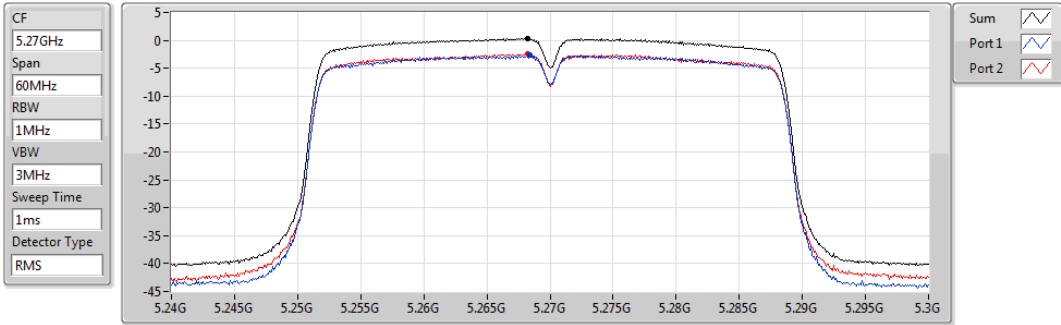

802.11n HT40_Nss1,(MCS0)_2TX

PSD

5230MHz

Sum	PD	Port 1	Port 2
(dBm/RBW)	(dBm/RBW)	(dBm/RBW)	(dBm/RBW)
0.37	0.37	-2.66	-2.33

802.11n HT40_Nss1,(MCS0)_2TX

PSD

5270MHz

Sum	PD	Port 1	Port 2
(dBm/1MHz)	(dBm/1MHz)	(dBm/1MHz)	(dBm/1MHz)
0.41	0.41	-2.70	-2.41