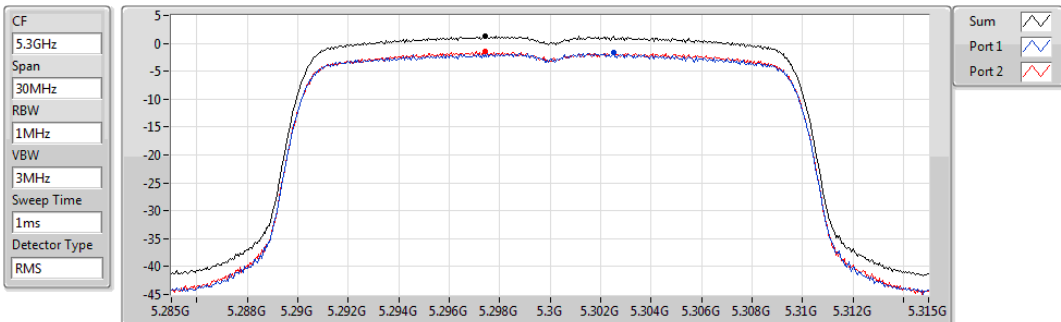

802.11ax HEW20_Nss1,(MCS0)_2TX

PSD

5260MHz

Sum	PD	Port 1	Port 2
(dBm/1MHz)	(dBm/1MHz)	(dBm/1MHz)	(dBm/1MHz)
1.37	1.37	-1.79	-1.29

802.11ax HEW20_Nss1,(MCS0)_2TX

PSD

5300MHz

Sum	PD	Port 1	Port 2
(dBm/1MHz)	(dBm/1MHz)	(dBm/1MHz)	(dBm/1MHz)
1.26	1.26	-1.63	-1.47