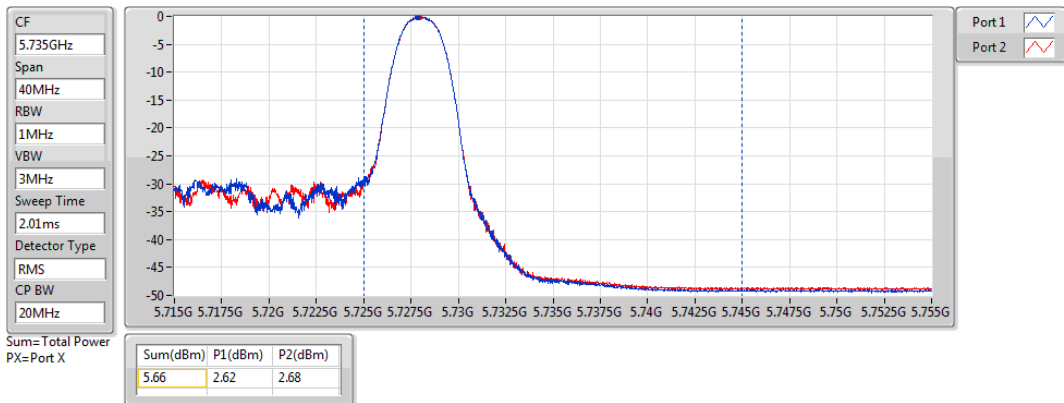

802.11ax HEW40_RU26_Index17_Nss1,(MCS0)_2TX

AV Power

5710MHz Straddle 5.47-5.725GHz_TnomVnom

802.11ax HEW40_RU26_Index17_Nss1,(MCS0)_2TX

AV Power

5710MHz Straddle 5.725-5.85GHz_TnomVnom

802.11ax HEW40_RU52_Index37_Nss1,(MCS0)_2TX