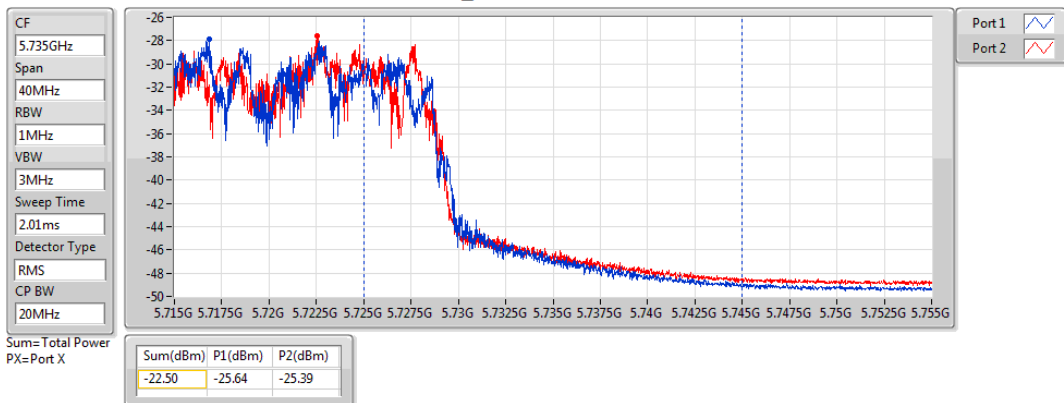

AV Power

5690MHz Straddle 5.47-5.725GHz_TnomVnom

802.11ax HEW80_RU242_Index64_Nss1,(MCS0)_2TX

AV Power

5690MHz Straddle 5.725-5.85GHz_TnomVnom

802.11ax HEW80_RU484_Index65_Nss1,(MCS0)_2TX

AV Power

5690MHz Straddle 5.47-5.725GHz_TnomVnom

802.11ax HEW80_RU484_Index65_Nss1,(MCS0)_2TX

AV Power

5690MHz Straddle 5.725-5.85GHz_TnomVnom

802.11ax HEW80_RU484_Index66_Nss1,(MCS0)_2TX

AV Power

5690MHz Straddle 5.47-5.725GHz_TnomVnom

802.11ax HEW80_RU484_Index66_Nss1,(MCS0)_2TX