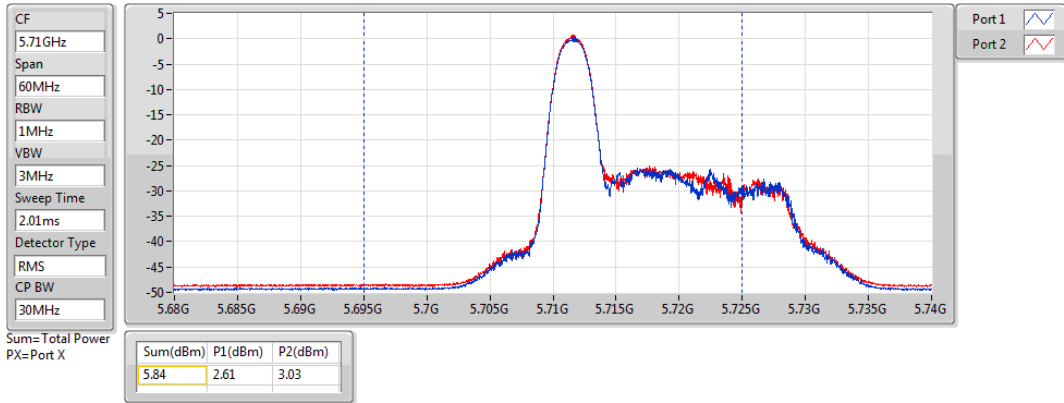

802.11ax HEW20_RU26_Index0_Nss1,(MCS0)_2TX

AV Power

5720MHz Straddle 5.47-5.725GHz_TnomVnom