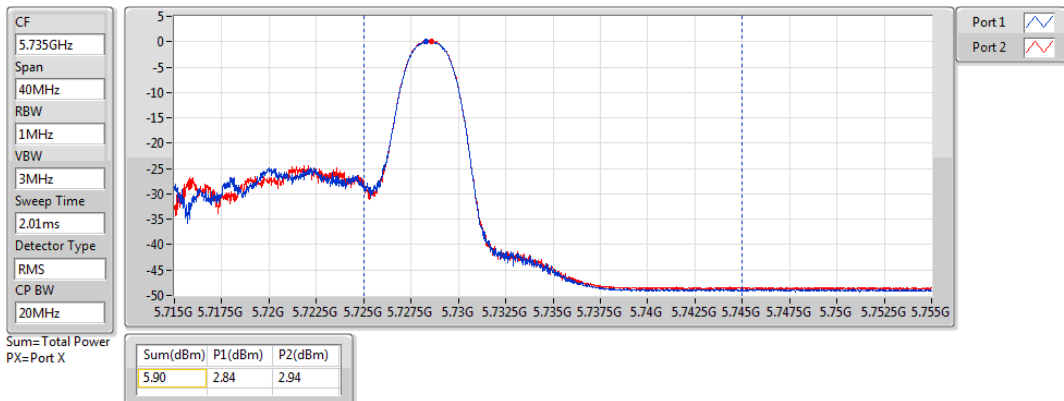

DG = Directional Gain; **Port X** = Port X output power

802.11ax HEW20_RU26_Index0_Nss1,(MCS0)_2TX

AV Power

5720MHz Straddle 5.47-5.725GHz_TnomVnom

802.11ax HEW20_RU26_Index0_Nss1,(MCS0)_2TX

AV Power

5720MHz Straddle 5.725-5.85GHz_TnomVnom

AV Power

5720MHz Straddle 5.47-5.725GHz_TnomVnom

802.11ax HEW20_RU26_Index8_Nss1,(MCS0)_2TX

AV Power

5720MHz Straddle 5.725-5.85GHz_TnomVnom

802.11ax HEW20_RU52_Index37_Nss1,(MCS0)_2TX

AV Power

5720MHz Straddle 5.47-5.725GHz_TnomVnom

802.11ax HEW20_RU52_Index37_Nss1,(MCS0)_2TX

AV Power

5720MHz Straddle 5.725-5.85GHz_TnomVnom

802.11ax HEW20_RU52_Index38_Nss1,(MCS0)_2TX

AV Power

5720MHz Straddle 5.47-5.725GHz_TnomVnom

802.11ax HEW20_RU52_Index38_Nss1,(MCS0)_2TX