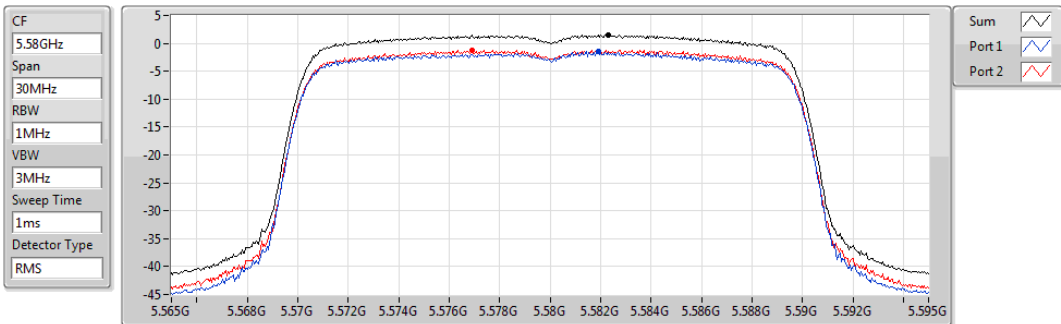

802.11ax HEW20_Nss1,(MCS0)_2TX

PSD

5580MHz

Sum	PD	Port 1	Port 2
(dBm/1MHz)	(dBm/1MHz)	(dBm/1MHz)	(dBm/1MHz)
1.50	1.50	-1.53	-1.19