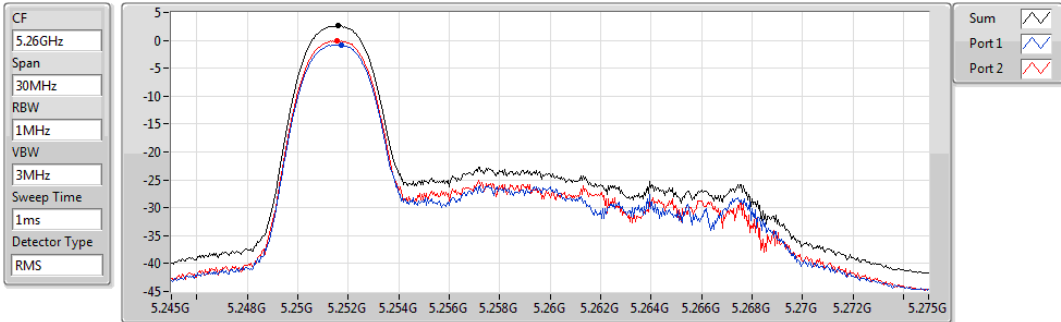

802.11ax HEW20_RU26_Index0_Nss1,(MCS0)_2TX

PSD

5240MHz

Sum	PD	Port 1	Port 2
(dBm/1MHz)	(dBm/1MHz)	(dBm/1MHz)	(dBm/1MHz)
2.61	2.61	-0.72	-0.02

802.11ax HEW20_RU26_Index0_Nss1,(MCS0)_2TX

PSD

5260MHz

Sum	PD	Port 1	Port 2
(dBm/RBW)	(dBm/RBW)	(dBm/RBW)	(dBm/RBW)
2.60	2.60	-0.79	-0.05