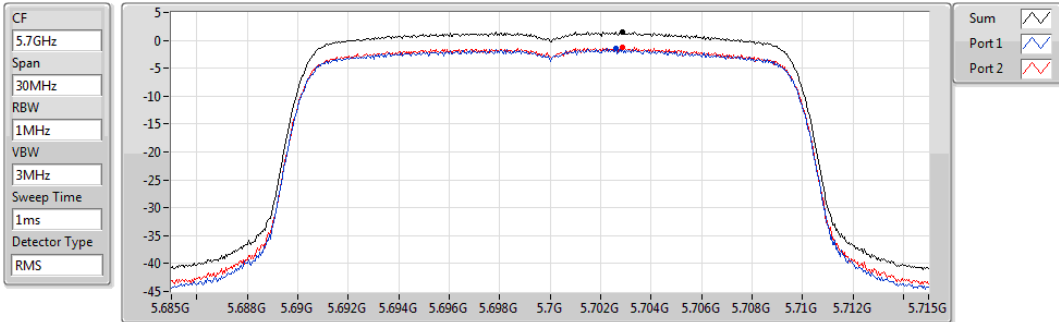

802.11ax HEW20_Nss1,(MCS0)_2TX

PSD

5580MHz

Sum	PD	Port 1	Port 2
(dBm/1MHz)	(dBm/1MHz)	(dBm/1MHz)	(dBm/1MHz)
1.50	1.50	-1.53	-1.19

802.11ax HEW20_Nss1,(MCS0)_2TX

PSD

5700MHz

Sum	PD	Port 1	Port 2
(dBm/RBW)	(dBm/RBW)	(dBm/RBW)	(dBm/RBW)
1.56	1.56	-1.45	-1.31