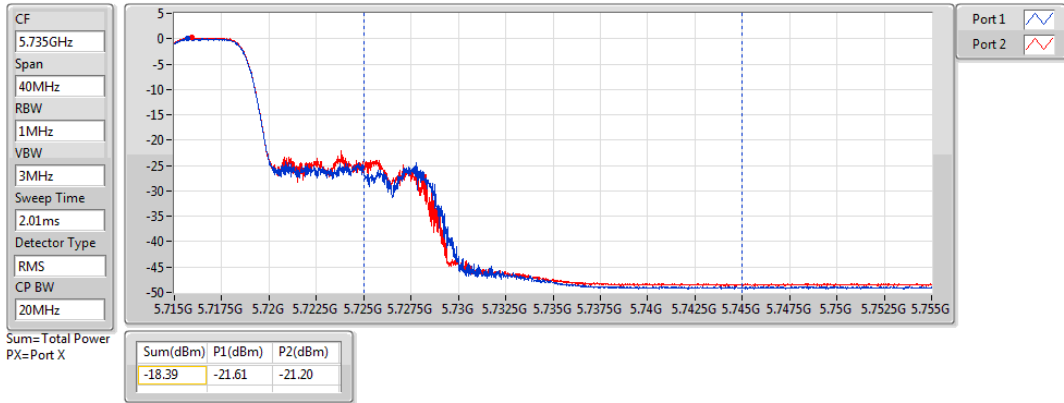

802.11ax HEW20_RU52_Index38_Nss1,(MCS0)_2TX

AV Power

5720MHz Straddle 5.725-5.85GHz_TnomVnom