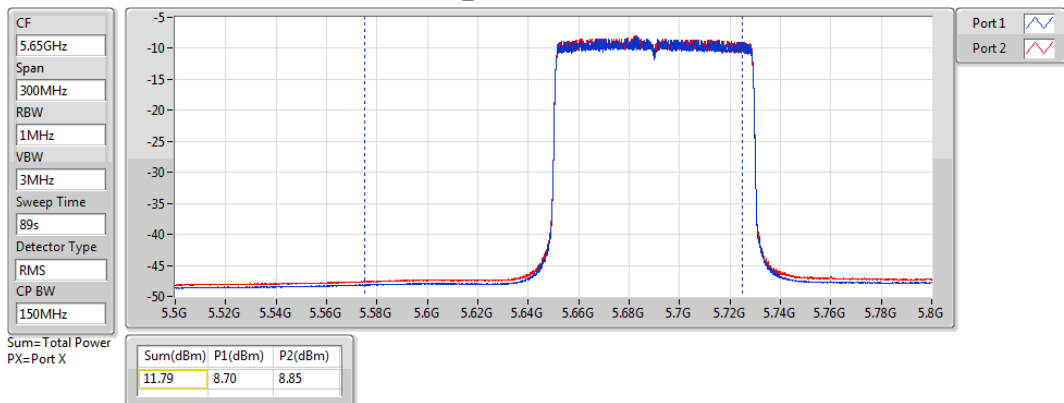

AV Power

5690MHz Straddle 5.725-5.85GHz_TnomVnom

802.11ax HEW80_RU996_Index67_Nss1,(MCS0)_2TX

AV Power

5690MHz Straddle 5.47-5.725GHz_TnomVnom

802.11ax HEW80_RU996_Index67_Nss1,(MCS0)_2TX

AV Power

5690MHz Straddle 5.725-5.85GHz_TnomVnom

3.4 Peak Power Spectral Density

3.4.1 Limit of Peak Power Spectral Density

Frequency band 5150-5250 MHz		
Operating Mode		Limit
<input type="checkbox"/>	Outdoor access point	17 dBm / MHz
<input type="checkbox"/>	Indoor access point	17 dBm / MHz
<input type="checkbox"/>	Fixed point-to-point access points	17 dBm / MHz
<input checked="" type="checkbox"/>	Client devices	11 dBm / MHz