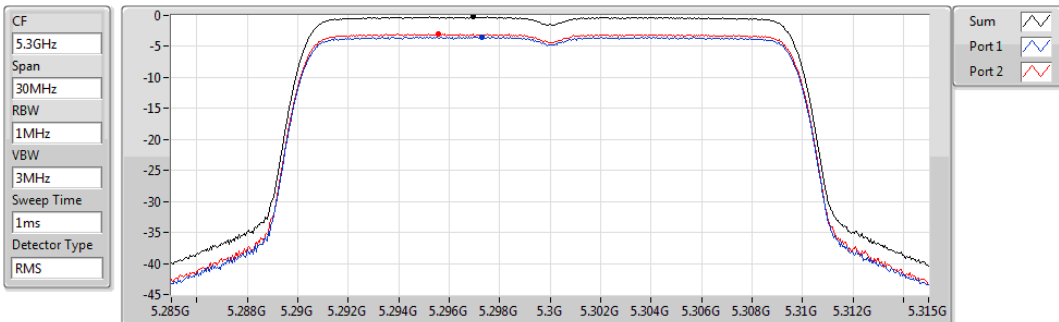

5300MHz

Sum	PD	Port 1	Port 2
(dBm/100kHz)	(dBm/100kHz)	(dBm/100kHz)	(dBm/100kHz)
-0.22	-0.22	-3.44	-2.97