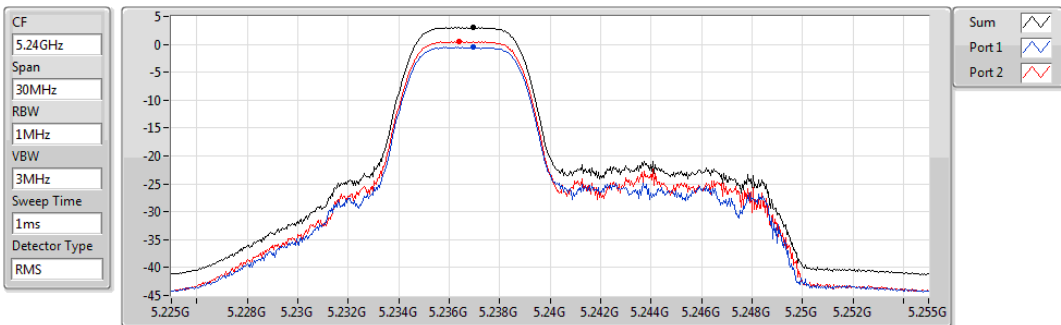

802.11ax HEW20_RU52_Index38_Nss1,(MCS0)_2TX

PSD

5240MHz

Sum	PD	Port 1	Port 2
(dBm/1MHz)	(dBm/1MHz)	(dBm/1MHz)	(dBm/1MHz)
3.03	3.03	-0.45	0.51