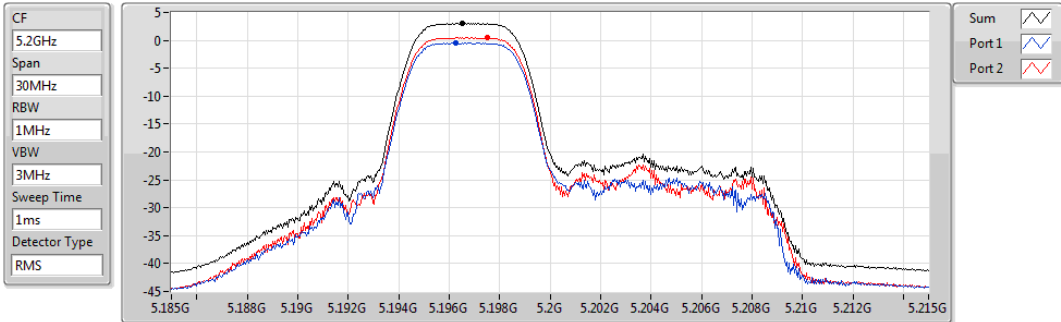

802.11ax HEW20_RU52_Index38_Nss1,(MCS0)_2TX

PSD

5180MHz

Sum	PD	Port 1	Port 2
(dBm/RBW)	(dBm/RBW)	(dBm/RBW)	(dBm/RBW)
3.03	3.03	-0.46	0.51

802.11ax HEW20_RU52_Index38_Nss1,(MCS0)_2TX

PSD

5200MHz

Sum	PD	Port 1	Port 2
(dBm/1MHz)	(dBm/1MHz)	(dBm/1MHz)	(dBm/1MHz)
3.04	3.04	-0.45	0.50