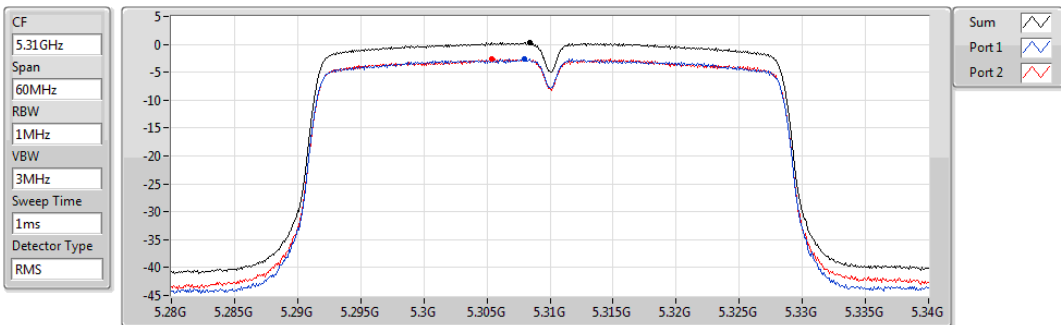

802.11n HT40_Nss1,(MCS0)_2TX

PSD

5310MHz

Sum	PD	Port 1	Port 2
(dBm/1MHz)	(dBm/1MHz)	(dBm/1MHz)	(dBm/1MHz)
0.30	0.30	-2.63	-2.62