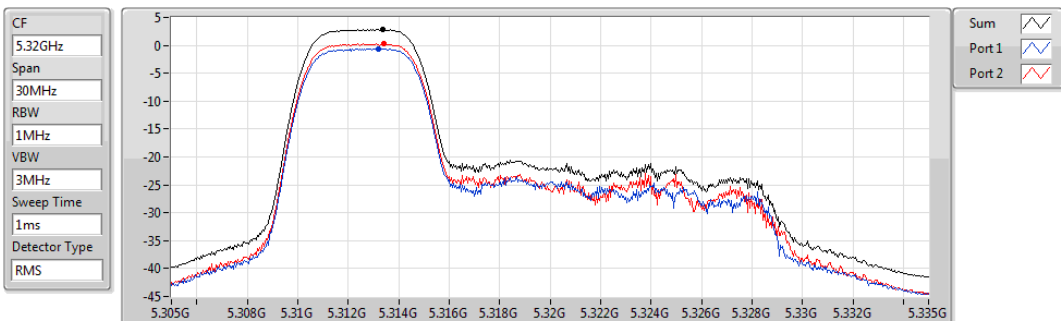

802.11ax HEW20_RU52_Index37_Nss1,(MCS0)_2TX

PSD

5300MHz

Sum	PD	Port 1	Port 2
(dBm/1MHz)	(dBm/1MHz)	(dBm/1MHz)	(dBm/1MHz)
2.85	2.85	-0.54	0.24

802.11ax HEW20_RU52_Index37_Nss1,(MCS0)_2TX

PSD

5320MHz

Sum	PD	Port 1	Port 2
(dBm/1MHz)	(dBm/1MHz)	(dBm/1MHz)	(dBm/1MHz)
2.85	2.85	-0.57	0.24