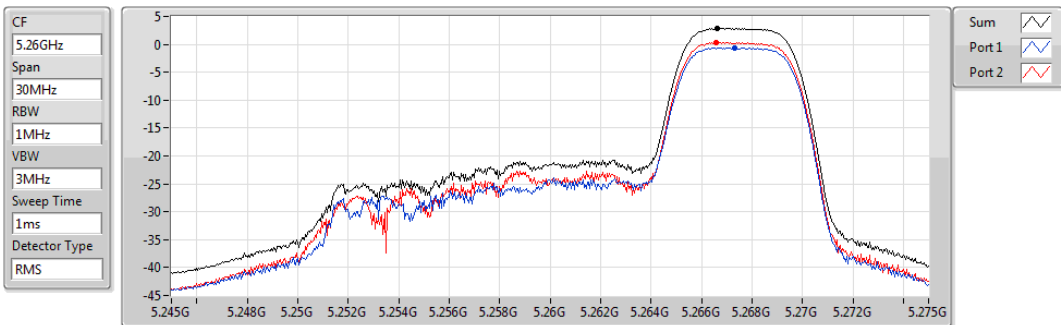

802.11ax HEW20_RU52_Index40_Nss1,(MCS0)_2TX

PSD

5240MHz

Sum	PD	Port 1	Port 2
(dBm/1MHz)	(dBm/1MHz)	(dBm/1MHz)	(dBm/1MHz)
2.83	2.83	-0.70	0.37

802.11ax HEW20_RU52_Index40_Nss1,(MCS0)_2TX

PSD

5260MHz

Sum	PD	Port 1	Port 2
(dBm/1MHz)	(dBm/1MHz)	(dBm/1MHz)	(dBm/1MHz)
2.89	2.89	-0.58	0.39