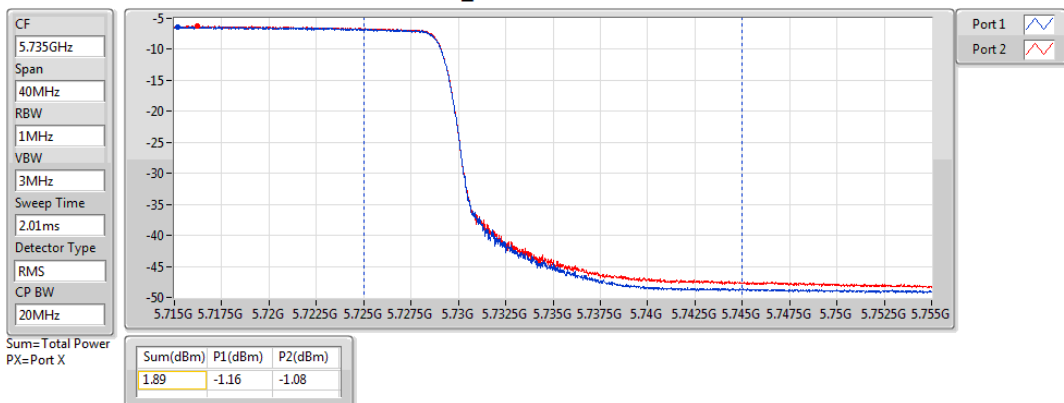

AV Power

5710MHz Straddle 5.725-5.85GHz_TnomVnom

802.11ax HEW40_RU484_Index65_Nss1,(MCS0)_2TX

AV Power

5710MHz Straddle 5.47-5.725GHz_TnomVnom

802.11ax HEW40_RU484_Index65_Nss1,(MCS0)_2TX

AV Power

5710MHz Straddle 5.725-5.85GHz_TnomVnom

802.11ax HEW80_RU26_Index0_Nss1,(MCS0)_2TX

AV Power

5690MHz Straddle 5.47-5.725GHz_TnomVnom

802.11ax HEW80_RU26_Index0_Nss1,(MCS0)_2TX

AV Power

5690MHz Straddle 5.725-5.85GHz_TnomVnom

802.11ax HEW80_RU26_Index18_Nss1,(MCS0)_2TX