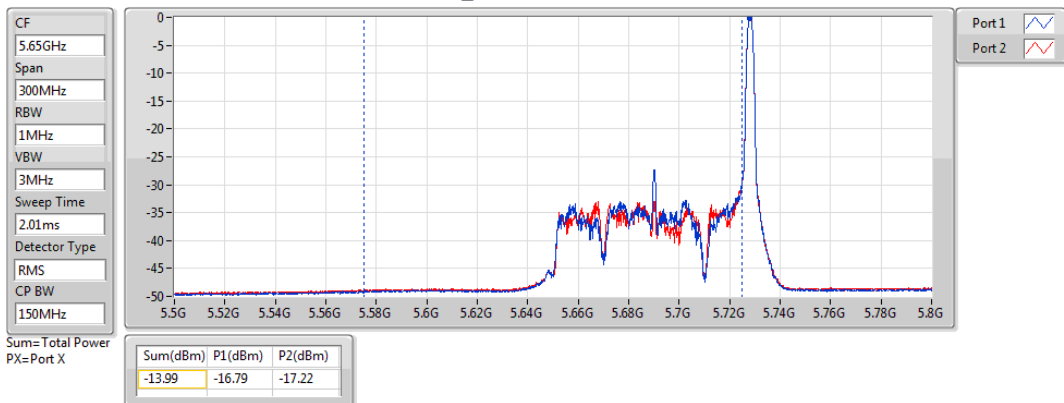

AV Power

5690MHz Straddle 5.47-5.725GHz_TnomVnom

802.11ax HEW80_RU26_Index18_Nss1,(MCS0)_2TX

AV Power

5690MHz Straddle 5.725-5.85GHz_TnomVnom

802.11ax HEW80_RU26_Index36_Nss1,(MCS0)_2TX

AV Power

5690MHz Straddle 5.47-5.725GHz_TnomVnom

802.11ax HEW80_RU26_Index36_Nss1,(MCS0)_2TX

AV Power

5690MHz Straddle 5.725-5.85GHz_TnomVnom

802.11ax HEW80_RU52_Index37_Nss1,(MCS0)_2TX

AV Power

5690MHz Straddle 5.47-5.725GHz_TnomVnom

802.11ax HEW80_RU52_Index37_Nss1,(MCS0)_2TX