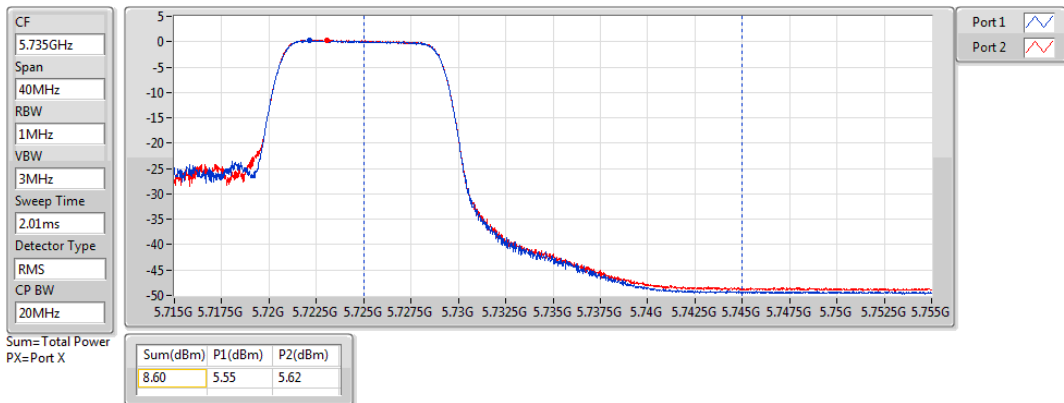

AV Power

5710MHz Straddle 5.47-5.725GHz_TnomVnom

802.11ax HEW40_RU106_Index56_Nss1,(MCS0)_2TX

AV Power

5710MHz Straddle 5.725-5.85GHz_TnomVnom

802.11ax HEW40_RU242_Index61_Nss1,(MCS0)_2TX

AV Power

5710MHz Straddle 5.47-5.725GHz_TnomVnom