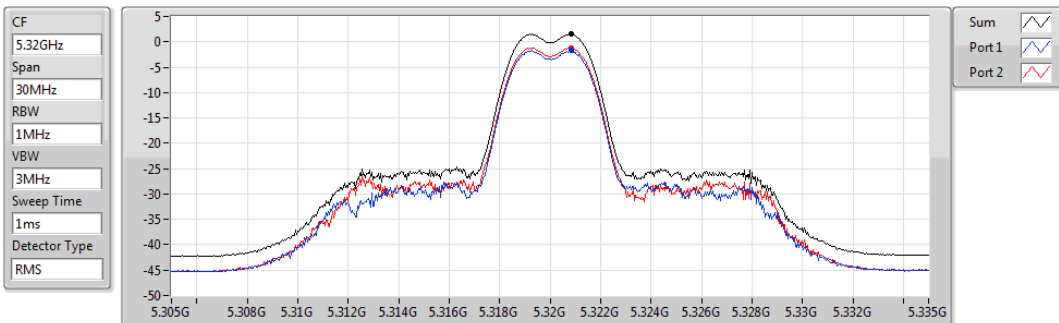

802.11ax HEW20_RU26_Index4_Nss1,(MCS0)_2TX

PSD

5300MHz

Sum	PD	Port 1	Port 2
(dBm/100kHz)	(dBm/100kHz)	(dBm/100kHz)	(dBm/100kHz)
1.55	1.55	-1.63	-1.30

802.11ax HEW20_RU26_Index4_Nss1,(MCS0)_2TX

PSD

5320MHz

Sum	PD	Port 1	Port 2
(dBm/100kHz)	(dBm/100kHz)	(dBm/100kHz)	(dBm/100kHz)
1.57	1.57	-1.73	-1.17