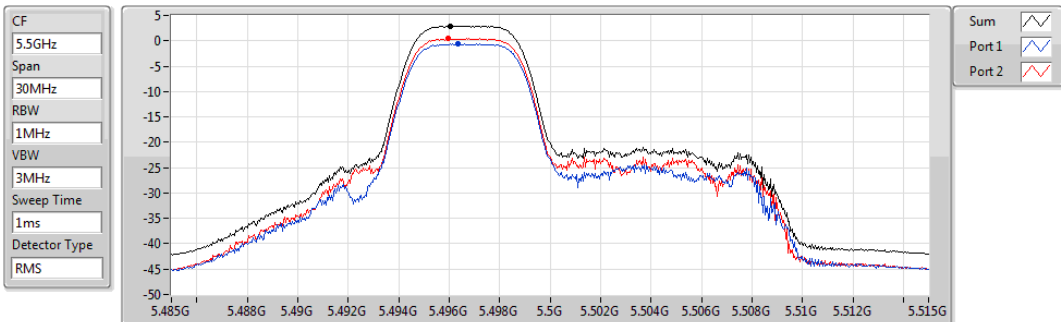

802.11ax HEW20_RU52_Index38_Nss1,(MCS0)_2TX

PSD

5500MHz

Sum	PD	Port 1	Port 2
(dBm/100kHz)	(dBm/100kHz)	(dBm/100kHz)	(dBm/100kHz)
2.90	2.90	-0.62	0.41