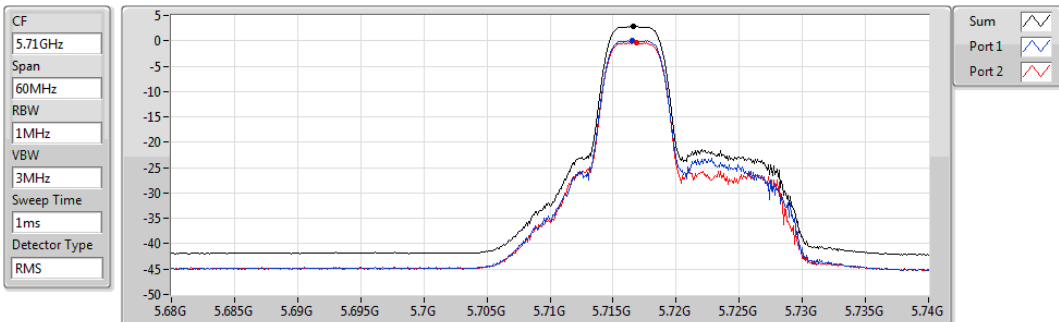

802.11ax HEW20_RU52_Index38_Nss1,(MCS0)_2TX

PSD

5700MHz

Sum	PD	Port 1	Port 2
(dBm/1MHz)	(dBm/1MHz)	(dBm/1MHz)	(dBm/1MHz)
2.99	2.99	0.18	-0.07

802.11ax HEW20_RU52_Index38_Nss1,(MCS0)_2TX

PSD

5720MHz Straddle 5.47-5.725GHz