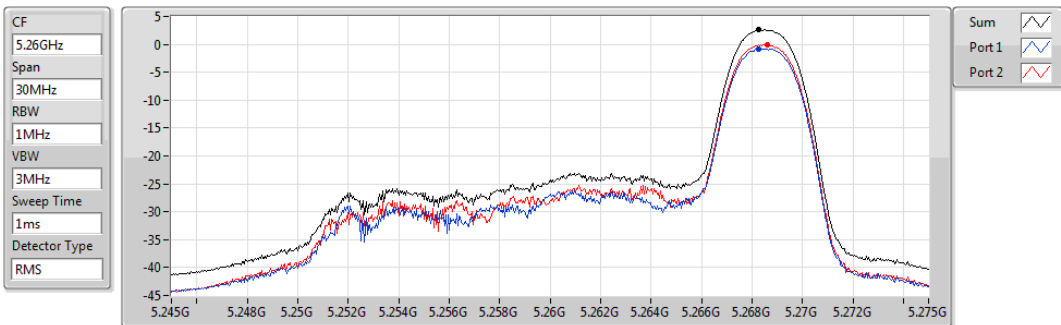

802.11ax HEW20_RU26_Index8_Nss1,(MCS0)_2TX

PSD

5240MHz

Sum	PD	Port 1	Port 2
(dBm/1MHz)	(dBm/1MHz)	(dBm/1MHz)	(dBm/1MHz)
2.62	2.62	-0.79	-0.02

802.11ax HEW20_RU26_Index8_Nss1,(MCS0)_2TX

PSD

5260MHz

Sum	PD	Port 1	Port 2
(dBm/1MHz)	(dBm/1MHz)	(dBm/1MHz)	(dBm/1MHz)
2.58	2.58	-0.78	-0.05