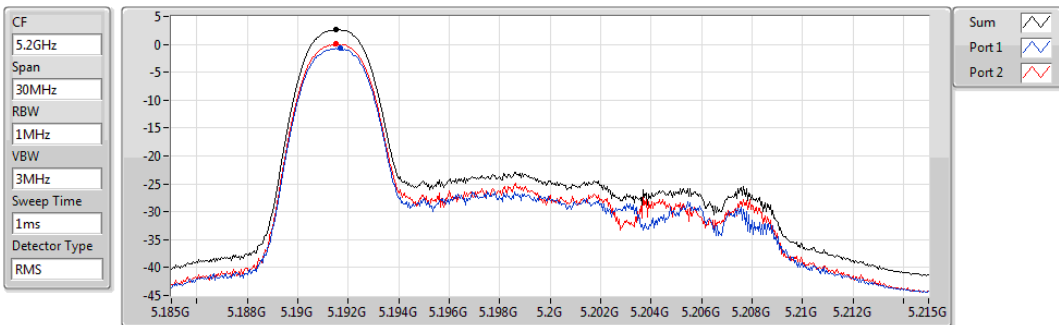

PSD

5180MHz

Sum	PD	Port 1	Port 2
(dBm/1MHz)	(dBm/1MHz)	(dBm/1MHz)	(dBm/1MHz)
2.71	2.71	-0.75	0.12

802.11ax HEW20_RU26_Index0_Nss1,(MCS0)_2TX

PSD

5200MHz

Sum	PD	Port 1	Port 2
(dBm/1MHz)	(dBm/1MHz)	(dBm/1MHz)	(dBm/1MHz)
2.69	2.69	-0.65	0.04