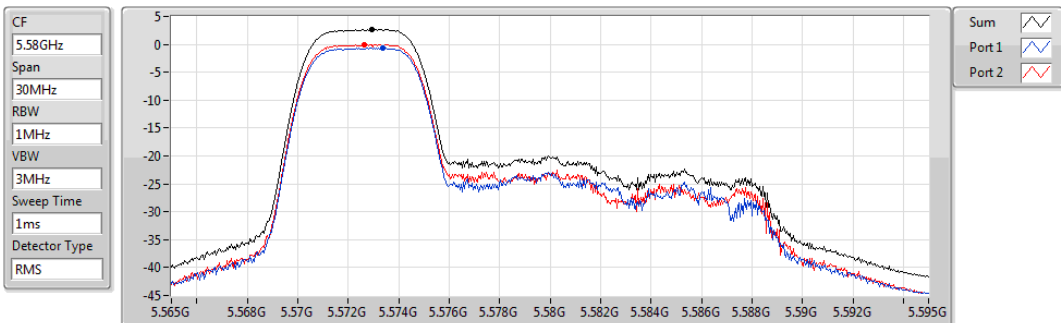

802.11ax HEW20_RU52_Index37_Nss1,(MCS0)_2TX

PSD

5500MHz

Sum	PD	Port 1	Port 2
(dBm/1MHz)	(dBm/1MHz)	(dBm/1MHz)	(dBm/1MHz)
2.81	2.81	-0.68	0.30

802.11ax HEW20_RU52_Index37_Nss1,(MCS0)_2TX

PSD

5580MHz

Sum	PD	Port 1	Port 2
(dBm/1MHz)	(dBm/1MHz)	(dBm/1MHz)	(dBm/1MHz)
2.66	2.66	-0.61	-0.00