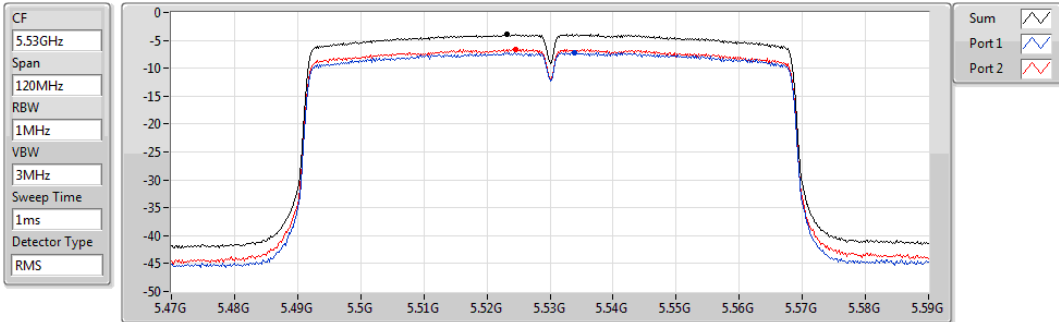

802.11ac VHT80_Nss1,(MCS0)_2TX

PSD

5290MHz

Sum	PD	Port 1	Port 2
(dBm/RBW)	(dBm/RBW)	(dBm/RBW)	(dBm/RBW)
-3.97	-3.97	-7.06	-6.74

802.11ac VHT80_Nss1,(MCS0)_2TX

PSD

5530MHz

Sum	PD	Port 1	Port 2
(dBm/1MHz)	(dBm/1MHz)	(dBm/1MHz)	(dBm/1MHz)
-3.91	-3.91	-7.15	-6.57