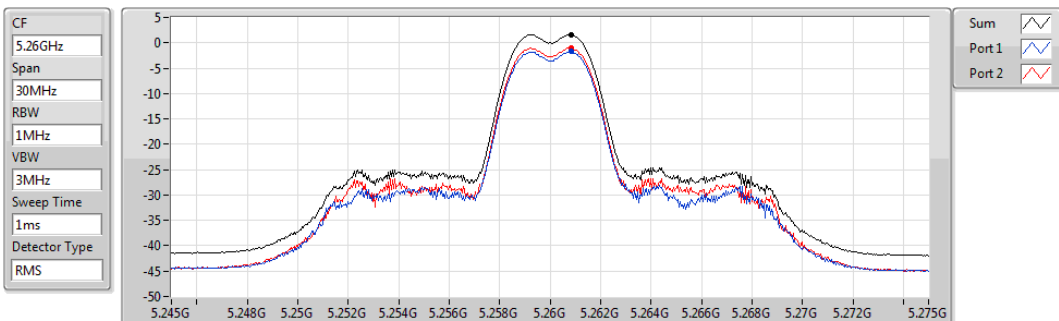

802.11ax HEW20_RU26_Index4_Nss1,(MCS0)_2TX

PSD

5240MHz

Sum	PD	Port 1	Port 2
(dBm/100kHz)	(dBm/100kHz)	(dBm/100kHz)	(dBm/100kHz)
1.58	1.58	-1.78	-1.08

802.11ax HEW20_RU26_Index4_Nss1,(MCS0)_2TX

PSD

5260MHz

Sum	PD	Port 1	Port 2
(dBm/100kHz)	(dBm/100kHz)	(dBm/100kHz)	(dBm/100kHz)
1.66	1.66	-1.73	-1.01