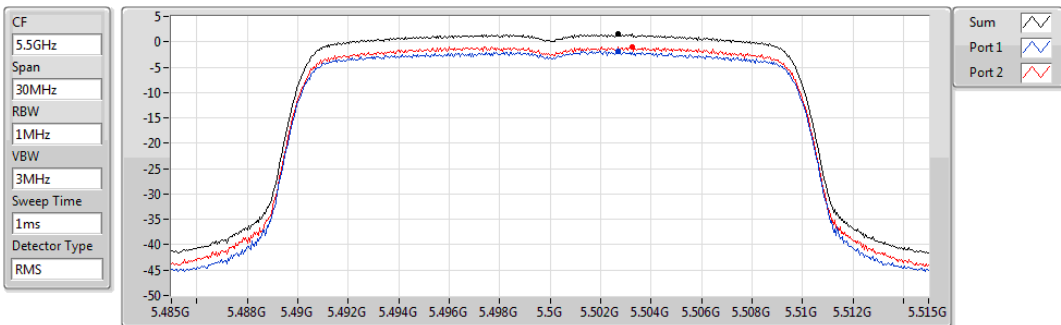

802.11ax HEW20_Nss1,(MCS0)_2TX

PSD

5320MHz

Sum	PD	Port 1	Port 2
(dBm/1MHz)	(dBm/1MHz)	(dBm/1MHz)	(dBm/1MHz)
1.28	1.28	-1.85	-1.36

802.11ax HEW20_Nss1,(MCS0)_2TX

PSD

5500MHz

Sum	PD	Port 1	Port 2
(dBm/1MHz)	(dBm/1MHz)	(dBm/1MHz)	(dBm/1MHz)
1.57	1.57	-1.82	-1.02