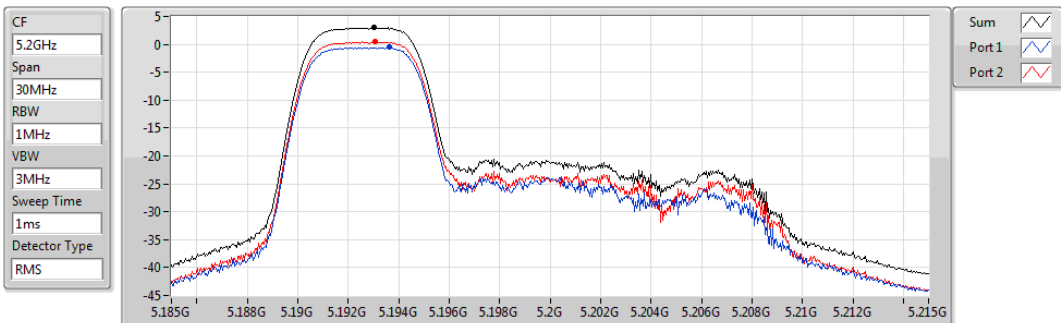

802.11ax HEW20_RU52_Index37_Nss1,(MCS0)_2TX

PSD

5180MHz

Sum	PD	Port 1	Port 2
(dBm/100kHz)	(dBm/100kHz)	(dBm/100kHz)	(dBm/100kHz)
2.98	2.98	-0.53	0.45

802.11ax HEW20_RU52_Index37_Nss1,(MCS0)_2TX

PSD

5200MHz

Sum	PD	Port 1	Port 2
(dBm/100kHz)	(dBm/100kHz)	(dBm/100kHz)	(dBm/100kHz)
2.99	2.99	-0.56	0.49