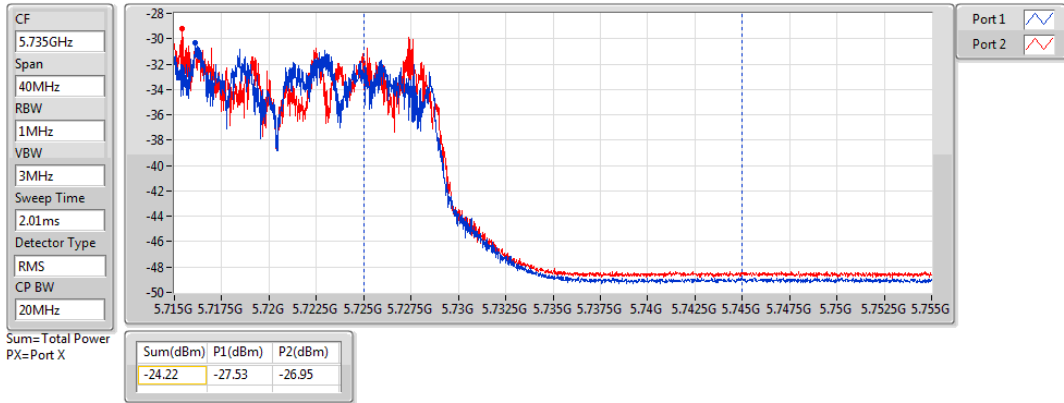

AV Power

5710MHz Straddle 5.725-5.85GHz_TnomVnom

802.11ax HEW40_RU26_Index9_Nss1,(MCS0)_2TX

AV Power

5710MHz Straddle 5.47-5.725GHz_TnomVnom

802.11ax HEW40_RU26_Index9_Nss1,(MCS0)_2TX

AV Power

5710MHz Straddle 5.725-5.85GHz_TnomVnom