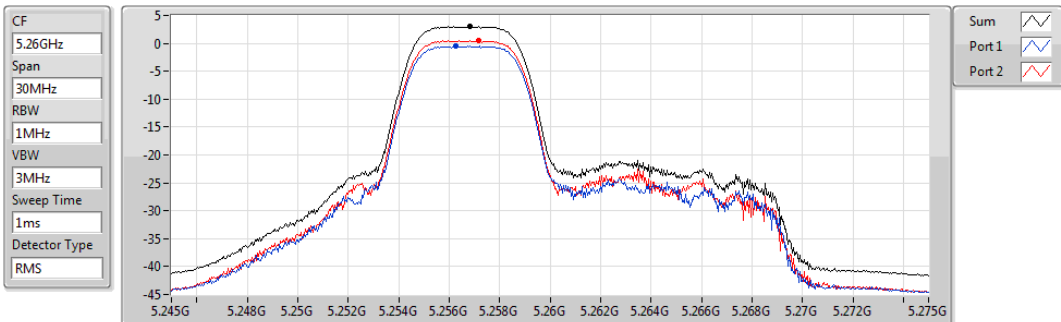

802.11ax HEW20_RU52_Index38_Nss1,(MCS0)_2TX

PSD

5240MHz

Sum	PD	Port 1	Port 2
(dBm/1MHz)	(dBm/1MHz)	(dBm/1MHz)	(dBm/1MHz)
3.03	3.03	-0.45	0.51

802.11ax HEW20_RU52_Index38_Nss1,(MCS0)_2TX

PSD

5260MHz

Sum	PD	Port 1	Port 2
(dBm/1MHz)	(dBm/1MHz)	(dBm/1MHz)	(dBm/1MHz)
3.01	3.01	-0.52	0.50