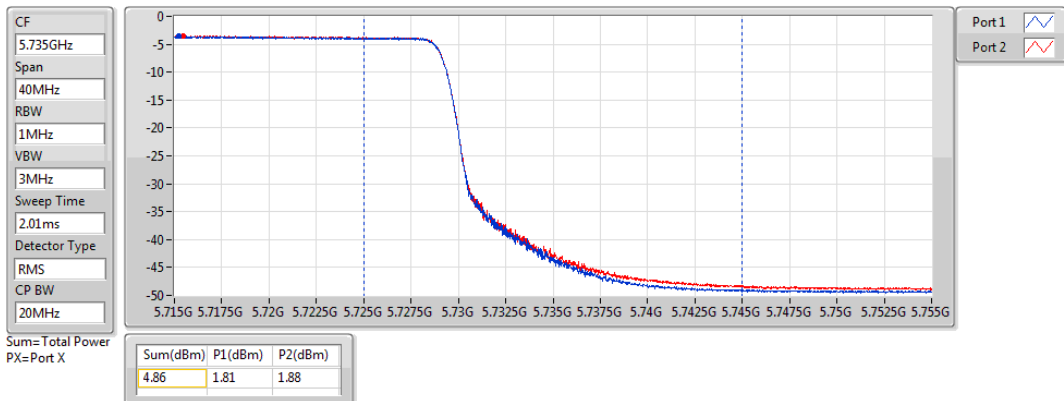

AV Power

5690MHz Straddle 5.47-5.725GHz_TnomVnom

802.11ax HEW80_RU242_Index64_Nss1,(MCS0)_2TX

AV Power

5690MHz Straddle 5.725-5.85GHz_TnomVnom

802.11ax HEW80_RU484_Index65_Nss1,(MCS0)_2TX

AV Power

5690MHz Straddle 5.47-5.725GHz_TnomVnom

802.11ax HEW80_RU484_Index65_Nss1,(MCS0)_2TX

AV Power

5690MHz Straddle 5.725-5.85GHz_TnomVnom

802.11ax HEW80_RU484_Index66_Nss1,(MCS0)_2TX

AV Power

5690MHz Straddle 5.47-5.725GHz_TnomVnom

802.11ax HEW80_RU484_Index66_Nss1,(MCS0)_2TX