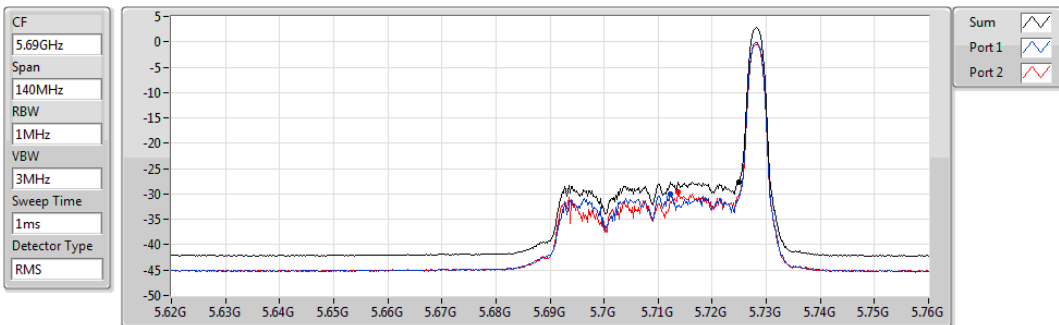

5710MHz Straddle 5.47-5.725GHz

Sum	PD	Port 1	Port 2
(dBm/1MHz)	(dBm/1MHz)	(dBm/1MHz)	(dBm/1MHz)
-27.69	-27.69	-30.08	-29.54

802.11ax HEW40_RU26_Index17_Nss1,(MCS0)_2TX

PSD