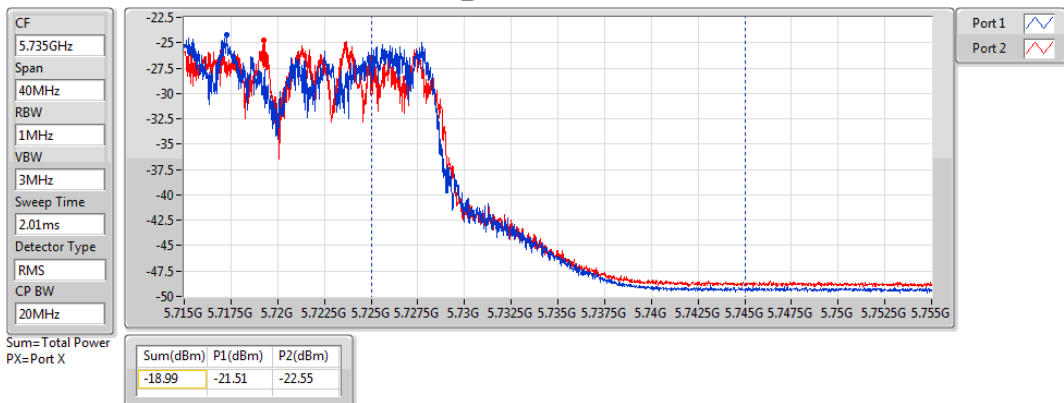

AV Power

5710MHz Straddle 5.725-5.85GHz_TnomVnom

802.11ax HEW40_RU106_Index53_Nss1,(MCS0)_2TX

AV Power

5710MHz Straddle 5.47-5.725GHz_TnomVnom

802.11ax HEW40_RU106_Index53_Nss1,(MCS0)_2TX

AV Power

5710MHz Straddle 5.725-5.85GHz_TnomVnom

802.11ax HEW40_RU106_Index54_Nss1,(MCS0)_2TX

AV Power

5710MHz Straddle 5.47-5.725GHz_TnomVnom

802.11ax HEW40_RU106_Index54_Nss1,(MCS0)_2TX

AV Power

5710MHz Straddle 5.725-5.85GHz_TnomVnom

802.11ax HEW40_RU106_Index56_Nss1,(MCS0)_2TX