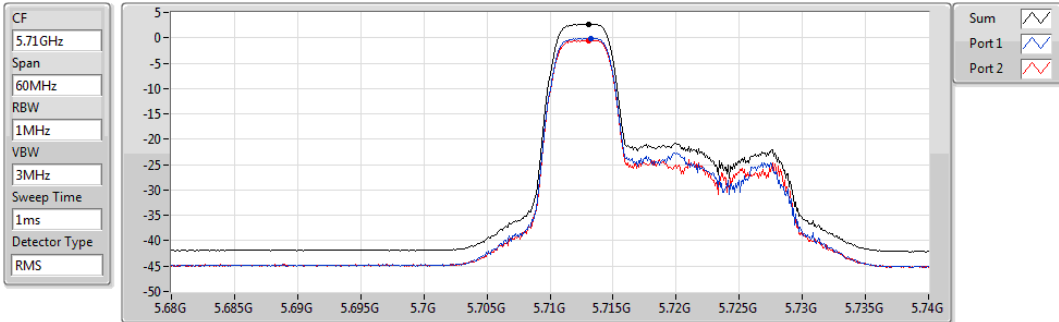

802.11ax HEW20_RU52_Index37_Nss1,(MCS0)_2TX

PSD

5700MHz

Sum	PD	Port 1	Port 2
(dBm/1MHz)	(dBm/1MHz)	(dBm/1MHz)	(dBm/1MHz)
2.36	2.36	-0.51	-0.70

802.11ax HEW20_RU52_Index37_Nss1,(MCS0)_2TX

PSD

5720MHz Straddle 5.47-5.725GHz