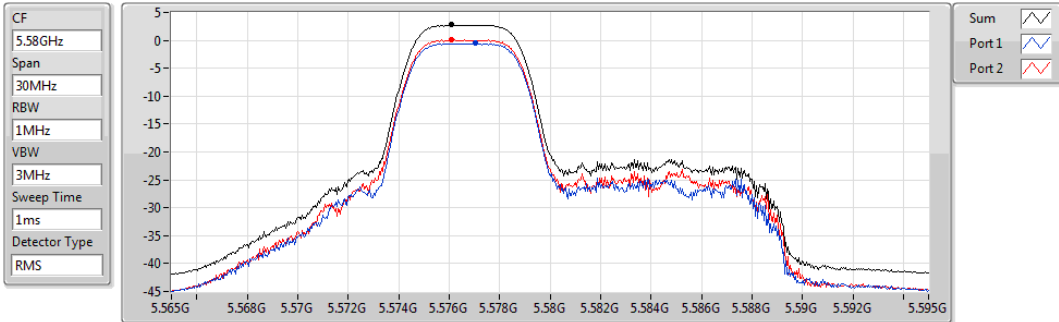

802.11ax HEW20_RU52_Index38_Nss1,(MCS0)_2TX

PSD

5500MHz

Sum	PD	Port 1	Port 2
(dBm/100kHz)	(dBm/100kHz)	(dBm/100kHz)	(dBm/100kHz)
2.90	2.90	-0.62	0.41

802.11ax HEW20_RU52_Index38_Nss1,(MCS0)_2TX

PSD

5580MHz

Sum	PD	Port 1	Port 2
(dBm/1MHz)	(dBm/1MHz)	(dBm/1MHz)	(dBm/1MHz)
2.76	2.76	-0.56	0.13