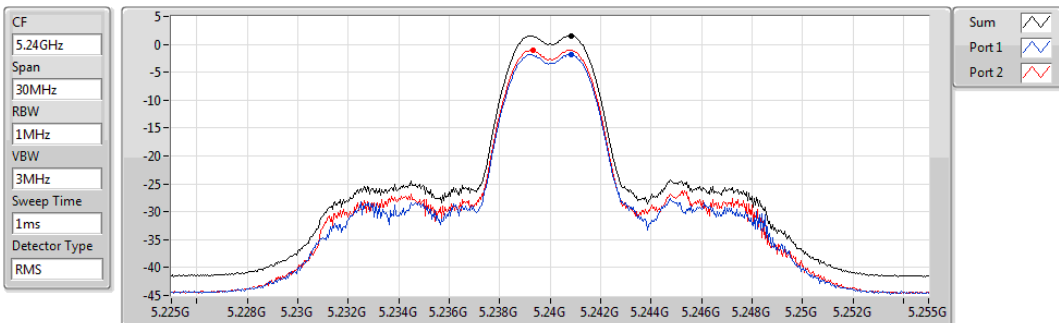

5240MHz

Sum	PD	Port 1	Port 2
(dBm/100kHz)	(dBm/100kHz)	(dBm/100kHz)	(dBm/100kHz)
1.58	1.58	-1.78	-1.08

802.11ax HEW20_RU26_Index4_Nss1,(MCS0)_2TX

PSD