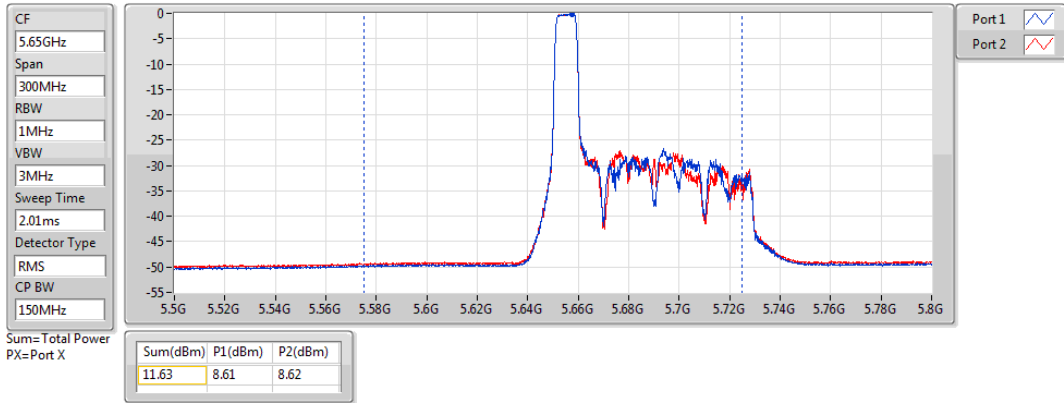

802.11ax HEW80_RU106_Index53_Nss1,(MCS0)_2TX

AV Power

5690MHz Straddle 5.47-5.725GHz_TnomVnom