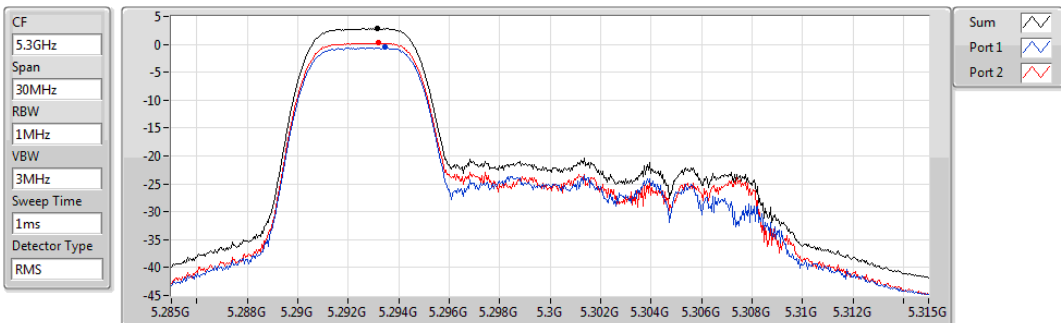

802.11ax HEW20_RU52_Index37_Nss1,(MCS0)_2TX

PSD

5300MHz

Sum	PD	Port 1	Port 2
(dBm/1MHz)	(dBm/1MHz)	(dBm/1MHz)	(dBm/1MHz)
2.85	2.85	-0.54	0.24