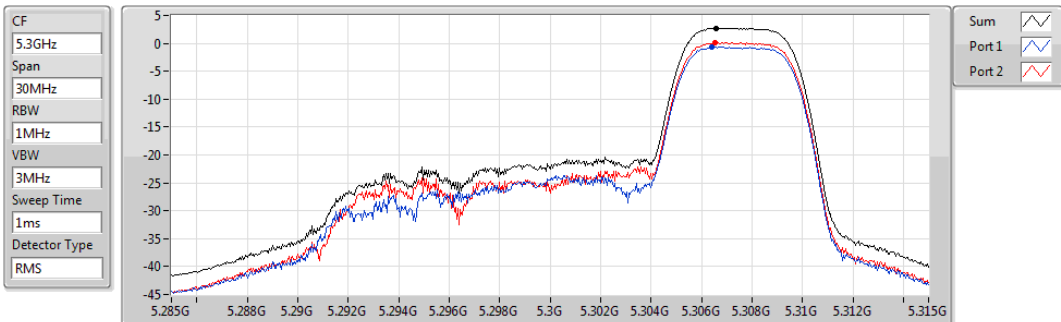

5300MHz

Sum	PD	Port 1	Port 2
(dBm/1MHz)	(dBm/1MHz)	(dBm/1MHz)	(dBm/1MHz)
2.73	2.73	-0.71	0.15