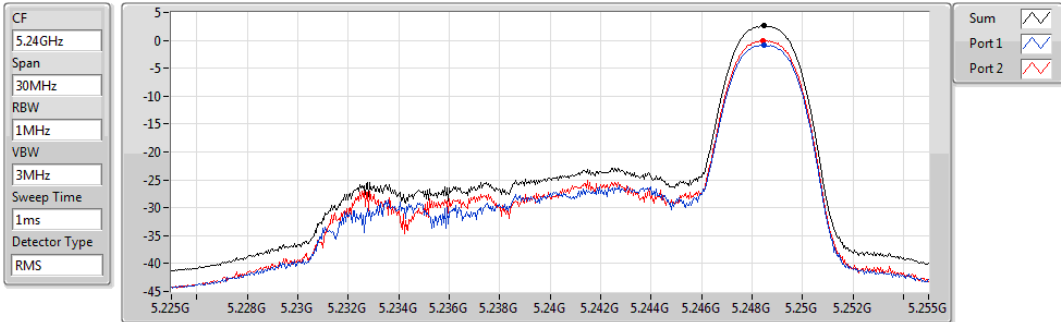

802.11ax HEW20_RU26_Index8_Nss1,(MCS0)_2TX

PSD

5240MHz

Sum	PD	Port 1	Port 2
(dBm/1MHz)	(dBm/1MHz)	(dBm/1MHz)	(dBm/1MHz)
2.62	2.62	-0.79	-0.02

802.11ax HEW20_RU26_Index8_Nss1,(MCS0)_2TX

PSD