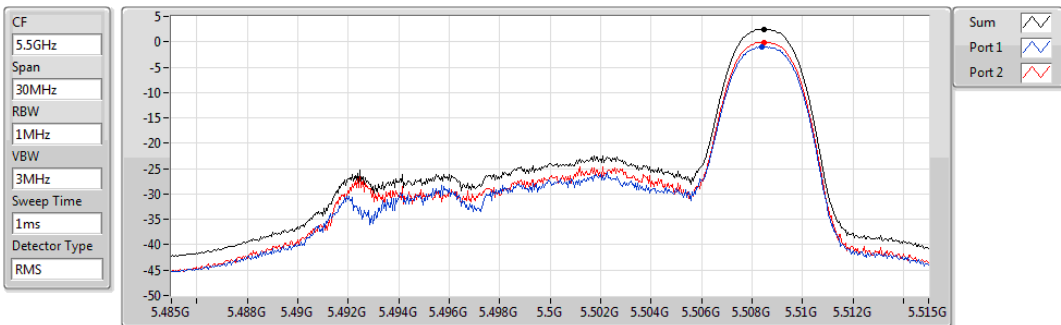

802.11ax HEW20_RU26_Index8_Nss1,(MCS0)_2TX

PSD

5500MHz

Sum	PD	Port 1	Port 2
(dBm/1MHz)	(dBm/1MHz)	(dBm/1MHz)	(dBm/1MHz)
2.49	2.49	-0.96	-0.05