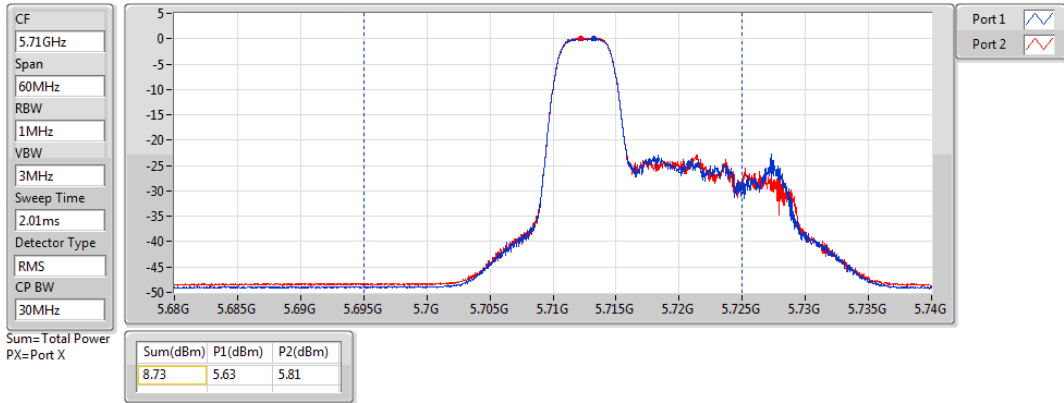

DG = Directional Gain; **Port X** = Port X output power

802.11ax HEW20_RU26_Index0_Nss1,(MCS0)_2TX

AV Power

5720MHz Straddle 5.47-5.725GHz_TnomVnom

802.11ax HEW20_RU26_Index0_Nss1,(MCS0)_2TX

AV Power

5720MHz Straddle 5.725-5.85GHz_TnomVnom

AV Power

5720MHz Straddle 5.47-5.725GHz_TnomVnom

802.11ax HEW20_RU26_Index8_Nss1,(MCS0)_2TX

AV Power

5720MHz Straddle 5.725-5.85GHz_TnomVnom

802.11ax HEW20_RU52_Index37_Nss1,(MCS0)_2TX

AV Power

5720MHz Straddle 5.47-5.725GHz_TnomVnom