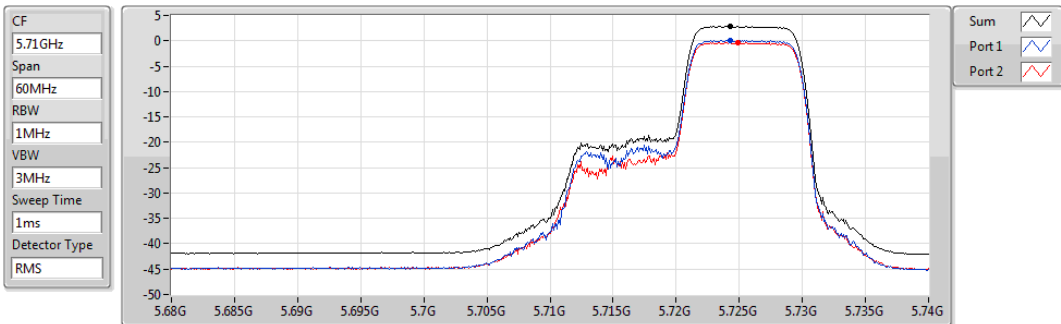

802.11ax HEW20_RU106_Index54_Nss1,(MCS0)_2TX

PSD

5700MHz

Sum	PD	Port 1	Port 2
(dBm/1MHz)	(dBm/1MHz)	(dBm/1MHz)	(dBm/1MHz)
2.61	2.61	-0.18	-0.47

802.11ax HEW20_RU106_Index54_Nss1,(MCS0)_2TX

PSD

5720MHz Straddle 5.47-5.725GHz