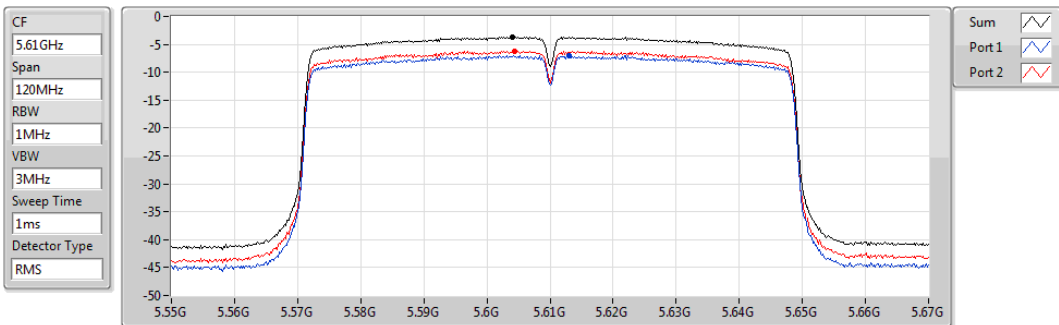

802.11ac VHT80_Nss1,(MCS0)_2TX

PSD

5610MHz

Sum	PD	Port 1	Port 2
(dBm/1MHz)	(dBm/1MHz)	(dBm/1MHz)	(dBm/1MHz)
-3.66	-3.66	-6.94	-6.21