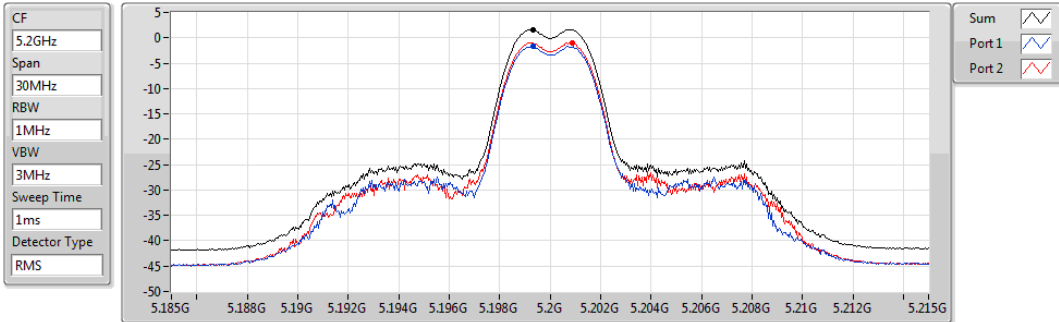

802.11ax HEW20_RU26_Index4_Nss1,(MCS0)_2TX

PSD

5180MHz

Sum	PD	Port 1	Port 2
(dBm/RBW)	(dBm/RBW)	(dBm/RBW)	(dBm/RBW)
1.70	1.70	-1.67	-0.88

802.11ax HEW20_RU26_Index4_Nss1,(MCS0)_2TX

PSD

5200MHz

Sum	PD	Port 1	Port 2
(dBm/100kHz)	(dBm/100kHz)	(dBm/100kHz)	(dBm/100kHz)
1.66	1.66	-1.71	-0.98