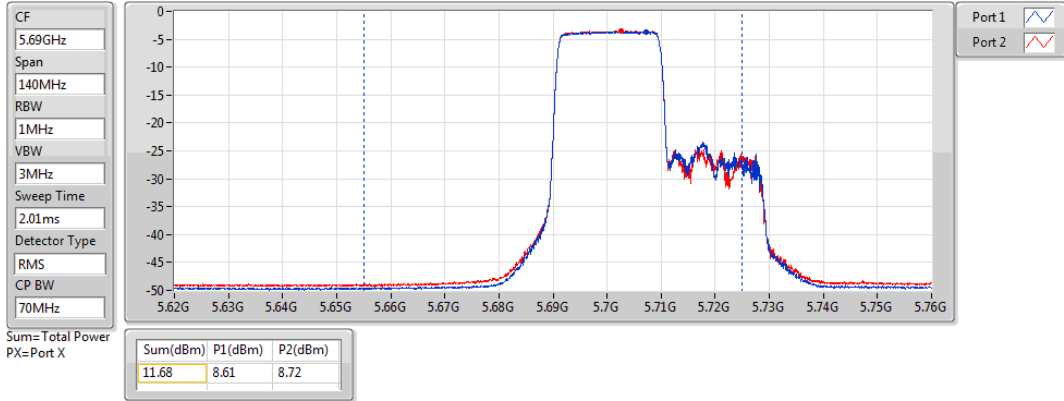

AV Power

5710MHz Straddle 5.47-5.725GHz_TnomVnom

802.11ax HEW40_RU106_Index56_Nss1,(MCS0)_2TX

AV Power

5710MHz Straddle 5.725-5.85GHz_TnomVnom

802.11ax HEW40_RU242_Index61_Nss1,(MCS0)_2TX

AV Power

5710MHz Straddle 5.47-5.725GHz_TnomVnom