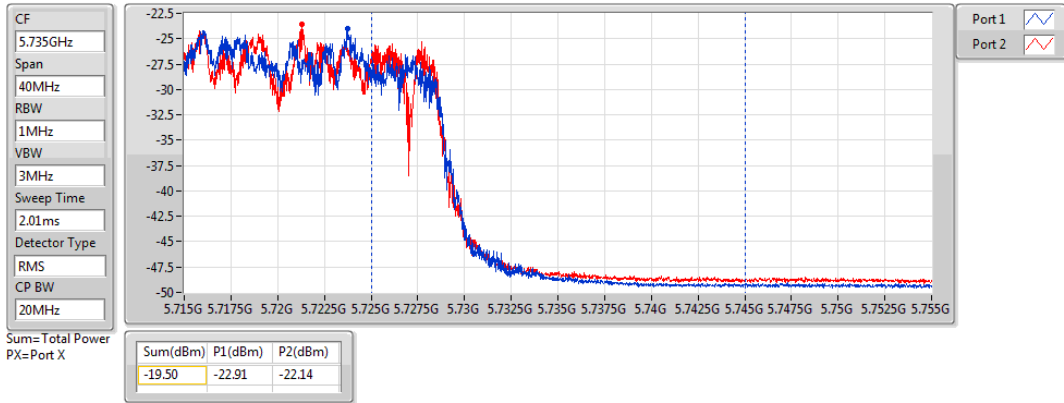

802.11ax HEW40_RU106_Index54_Nss1,(MCS0)_2TX

AV Power

5710MHz Straddle 5.47-5.725GHz_TnomVnom

802.11ax HEW40_RU106_Index54_Nss1,(MCS0)_2TX

AV Power

5710MHz Straddle 5.725-5.85GHz_TnomVnom

802.11ax HEW40_RU106_Index56_Nss1,(MCS0)_2TX