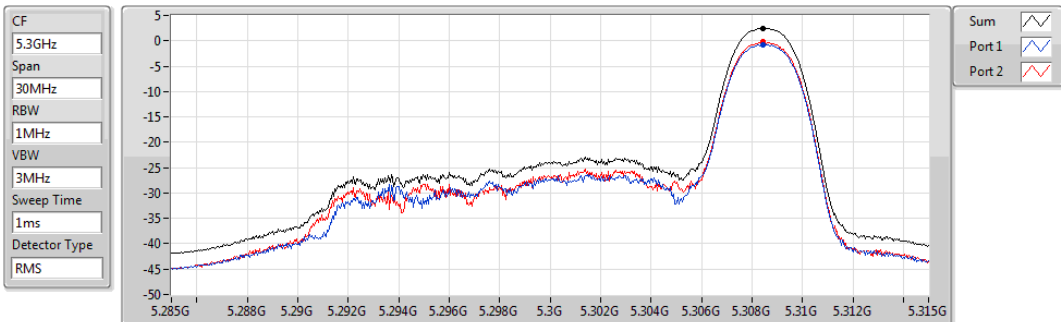

5300MHz

Sum	PD	Port 1	Port 2
(dBm/1MHz)	(dBm/1MHz)	(dBm/1MHz)	(dBm/1MHz)
2.52	2.52	-0.79	-0.21