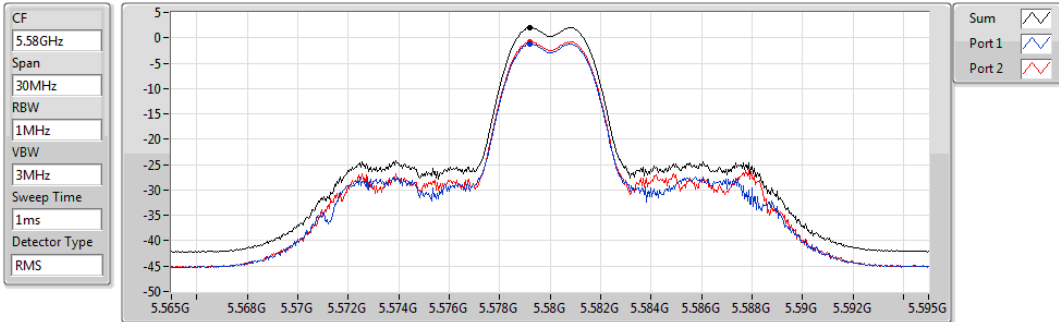

802.11ax HEW20_RU26_Index4_Nss1,(MCS0)_2TX

PSD

5500MHz

Sum	PD	Port 1	Port 2
(dBm/100kHz)	(dBm/100kHz)	(dBm/100kHz)	(dBm/100kHz)
1.97	1.97	-1.46	-0.54

802.11ax HEW20_RU26_Index4_Nss1,(MCS0)_2TX

PSD

5580MHz

Sum	PD	Port 1	Port 2
(dBm/100kHz)	(dBm/100kHz)	(dBm/100kHz)	(dBm/100kHz)
2.05	2.05	-1.16	-0.76