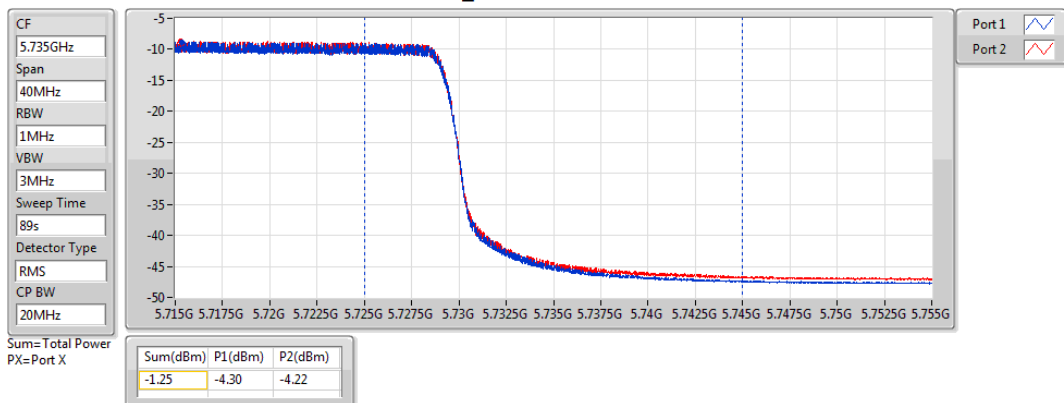

AV Power

5690MHz Straddle 5.725-5.85GHz_TnomVnom

802.11ax HEW80_RU996_Index67_Nss1,(MCS0)_2TX

AV Power

5690MHz Straddle 5.47-5.725GHz_TnomVnom

802.11ax HEW80_RU996_Index67_Nss1,(MCS0)_2TX

AV Power

5690MHz Straddle 5.725-5.85GHz_TnomVnom