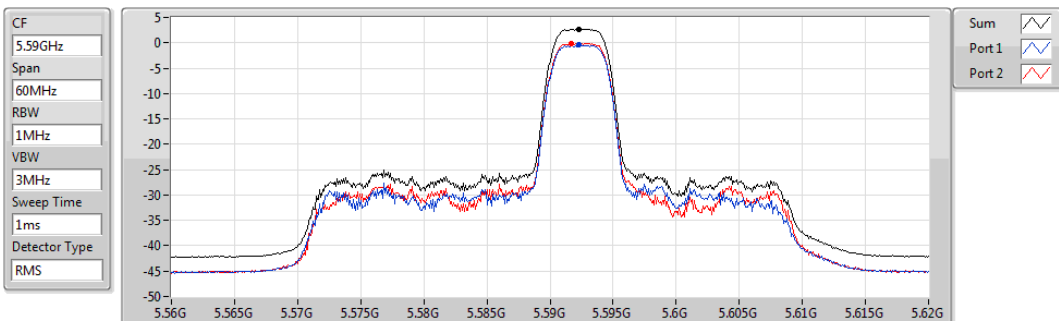

802.11ax HEW40_RU52_Index41_Nss1,(MCS0)_2TX

PSD

5590MHz

Sum	PD	Port 1	Port 2
(dBm/1MHz)	(dBm/1MHz)	(dBm/1MHz)	(dBm/1MHz)
2.70	2.70	-0.47	-0.14