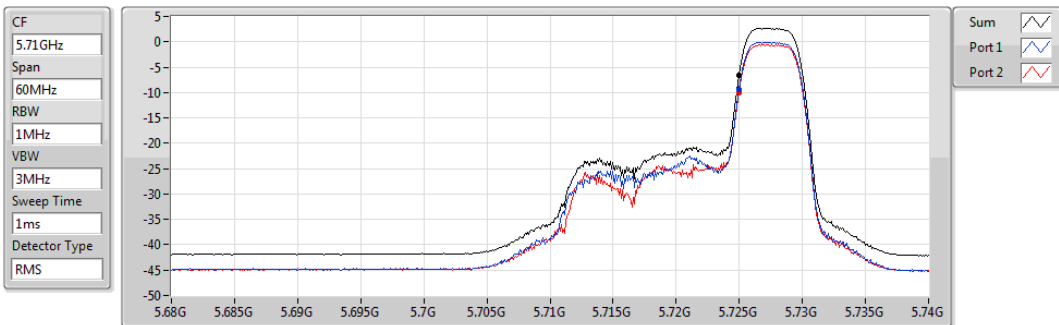

802.11ax HEW20_RU52_Index40_Nss1,(MCS0)_2TX

PSD

5700MHz

Sum	PD	Port 1	Port 2
(dBm/RBW)	(dBm/RBW)	(dBm/RBW)	(dBm/RBW)
2.89	2.89	0.02	-0.20

802.11ax HEW20_RU52_Index40_Nss1,(MCS0)_2TX

PSD

5720MHz Straddle 5.47-5.725GHz