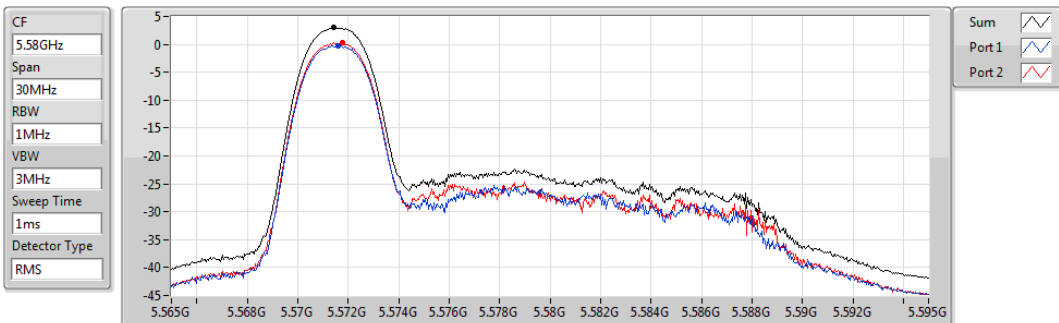

802.11ax HEW20_RU26_Index0_Nss1,(MCS0)_2TX

PSD

5500MHz

Sum	PD	Port 1	Port 2
(dBm/RBW)	(dBm/RBW)	(dBm/RBW)	(dBm/RBW)
2.94	2.94	-0.57	0.51

802.11ax HEW20_RU26_Index0_Nss1,(MCS0)_2TX

PSD

5580MHz

Sum	PD	Port 1	Port 2
(dBm/RBW)	(dBm/RBW)	(dBm/RBW)	(dBm/RBW)
2.95	2.95	-0.24	0.24