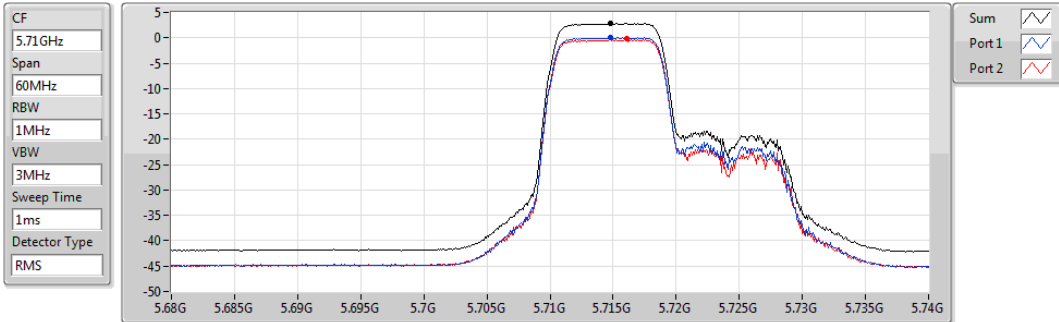

802.11ax HEW20_RU106_Index53_Nss1,(MCS0)_2TX

PSD

5700MHz

Sum	PD	Port 1	Port 2
(dBm/1MHz)	(dBm/1MHz)	(dBm/1MHz)	(dBm/1MHz)
3.07	3.07	0.25	-0.05

802.11ax HEW20_RU106_Index53_Nss1,(MCS0)_2TX

PSD

5720MHz Straddle 5.47-5.725GHz