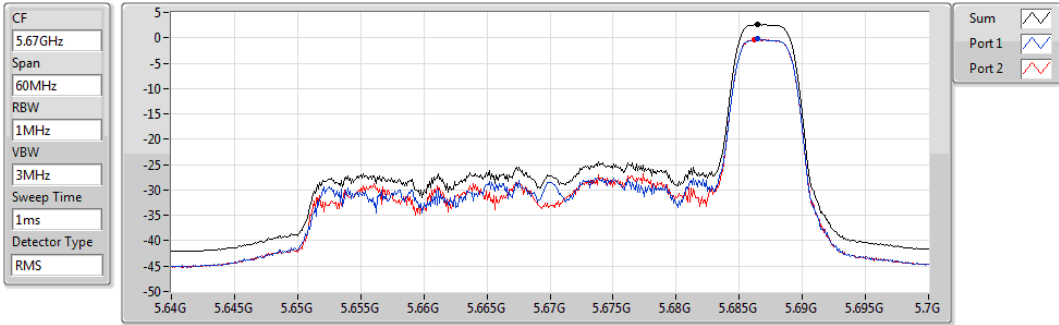

802.11ax HEW40_RU52_Index44_Nss1,(MCS0)_2TX

PSD

5670MHz

Sum	PD	Port 1	Port 2
(dBm/1MHz)	(dBm/1MHz)	(dBm/1MHz)	(dBm/1MHz)
2.69	2.69	-0.26	-0.37

802.11ax HEW40_RU52_Index44_Nss1,(MCS0)_2TX

PSD