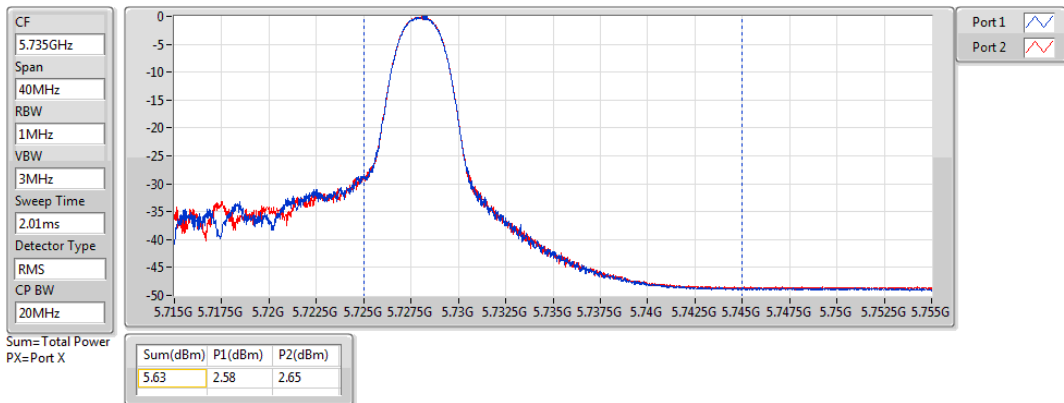

AV Power

5690MHz Straddle 5.47-5.725GHz_TnomVnom

802.11ax HEW80_RU26_Index18_Nss1,(MCS0)_2TX

AV Power

5690MHz Straddle 5.725-5.85GHz_TnomVnom

802.11ax HEW80_RU26_Index36_Nss1,(MCS0)_2TX

AV Power

5690MHz Straddle 5.47-5.725GHz_TnomVnom

802.11ax HEW80_RU26_Index36_Nss1,(MCS0)_2TX

AV Power

5690MHz Straddle 5.725-5.85GHz_TnomVnom

802.11ax HEW80_RU52_Index37_Nss1,(MCS0)_2TX

AV Power

5690MHz Straddle 5.47-5.725GHz_TnomVnom

802.11ax HEW80_RU52_Index37_Nss1,(MCS0)_2TX