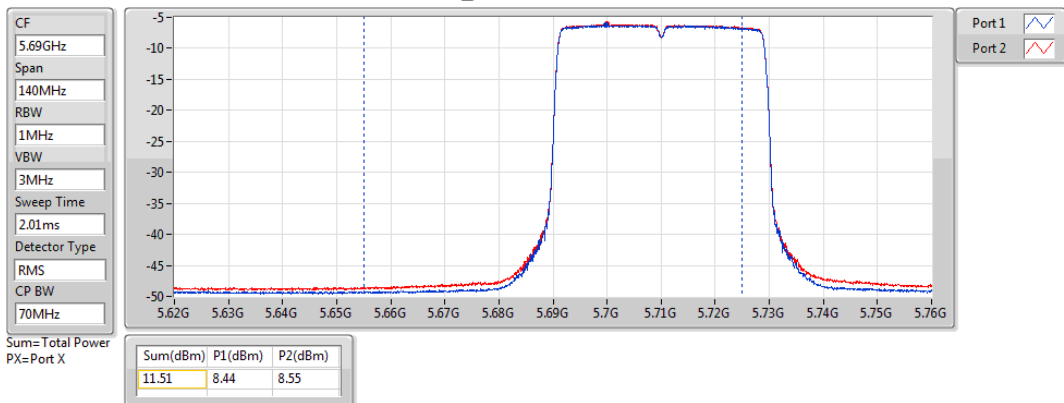

AV Power

5710MHz Straddle 5.725-5.85GHz_TnomVnom

802.11ax HEW40_RU484_Index65_Nss1,(MCS0)_2TX

AV Power

5710MHz Straddle 5.47-5.725GHz_TnomVnom

802.11ax HEW40_RU484_Index65_Nss1,(MCS0)_2TX

AV Power

5710MHz Straddle 5.725-5.85GHz_TnomVnom