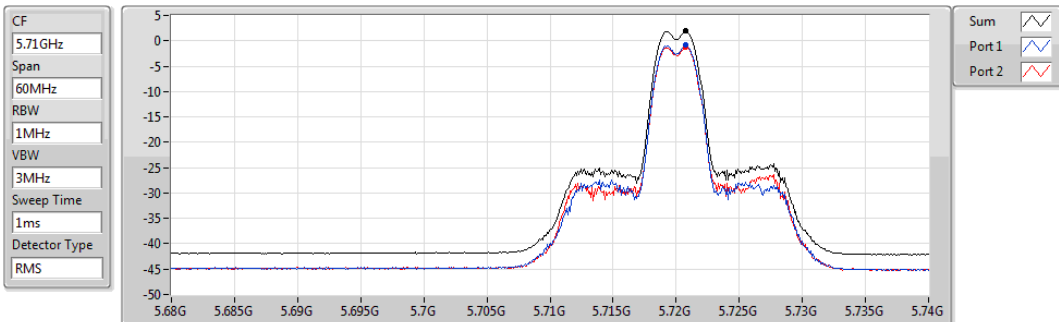

802.11ax HEW20_RU26_Index4_Nss1,(MCS0)_2TX

PSD

5700MHz

Sum	PD	Port 1	Port 2
(dBm/100kHz)	(dBm/100kHz)	(dBm/100kHz)	(dBm/100kHz)
1.75	1.75	-1.20	-1.15

802.11ax HEW20_RU26_Index4_Nss1,(MCS0)_2TX

PSD

5720MHz Straddle 5.47-5.725GHz