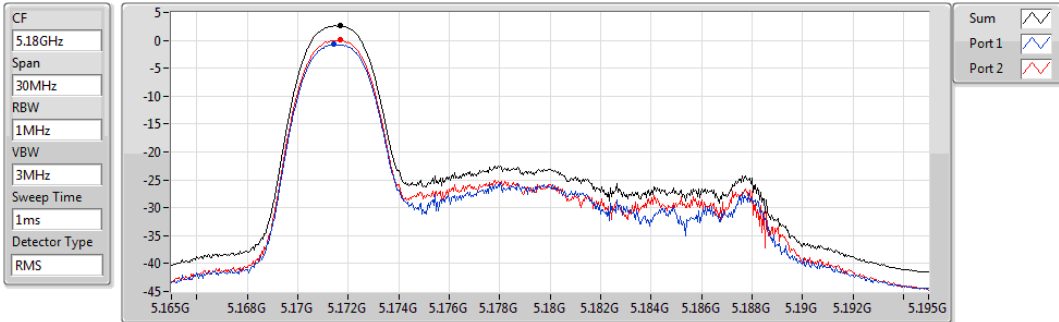

802.11ax HEW20_RU26_Index0_Nss1,(MCS0)_2TX

PSD

5180MHz

Sum	PD	Port 1	Port 2
(dBm/1MHz)	(dBm/1MHz)	(dBm/1MHz)	(dBm/1MHz)
2.71	2.71	-0.75	0.12

802.11ax HEW20_RU26_Index0_Nss1,(MCS0)_2TX

PSD