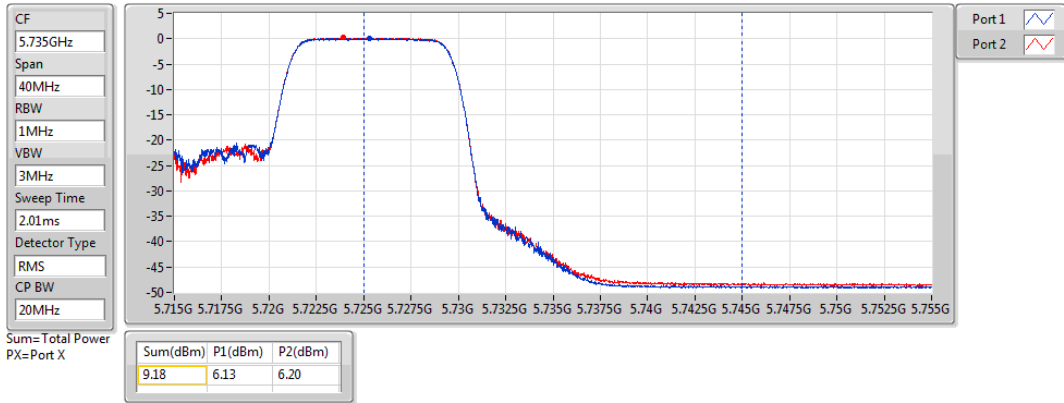

AV Power

5720MHz Straddle 5.47-5.725GHz_TnomVnom

802.11ax HEW20_RU106_Index54_Nss1,(MCS0)_2TX

AV Power

5720MHz Straddle 5.725-5.85GHz_TnomVnom

802.11ax HEW20_RU242_Index61_Nss1,(MCS0)_2TX

AV Power

5720MHz Straddle 5.47-5.725GHz_TnomVnom