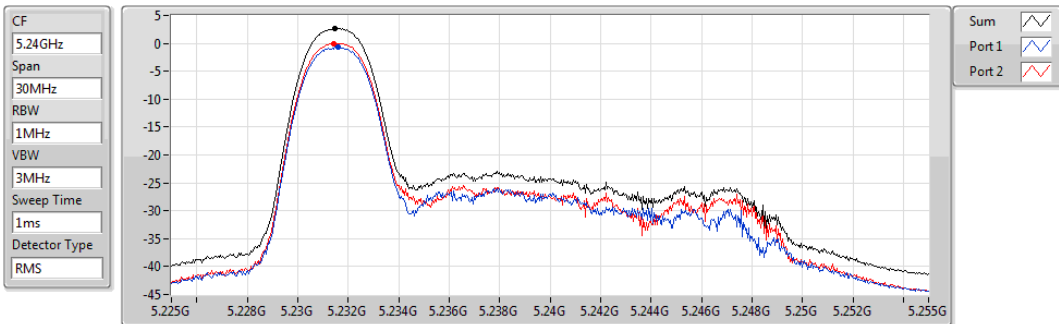

5240MHz

Sum	PD	Port 1	Port 2
(dBm/1MHz)	(dBm/1MHz)	(dBm/1MHz)	(dBm/1MHz)
2.61	2.61	-0.72	-0.02