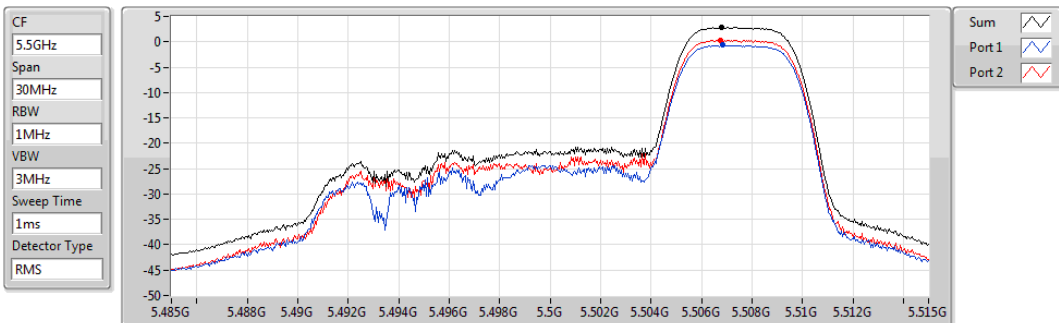

802.11ax HEW20_RU52_Index40_Nss1,(MCS0)_2TX

PSD

5500MHz

Sum	PD	Port 1	Port 2
(dBm/RBW)	(dBm/RBW)	(dBm/RBW)	(dBm/RBW)
2.81	2.81	-0.68	0.35