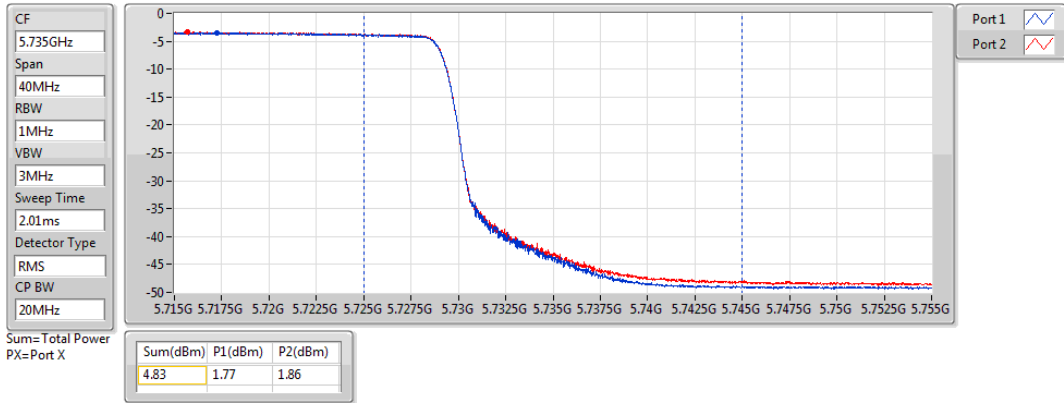

802.11ax HEW40_RU242_Index62_Nss1,(MCS0)_2TX

AV Power

5710MHz Straddle 5.725-5.85GHz_TnomVnom