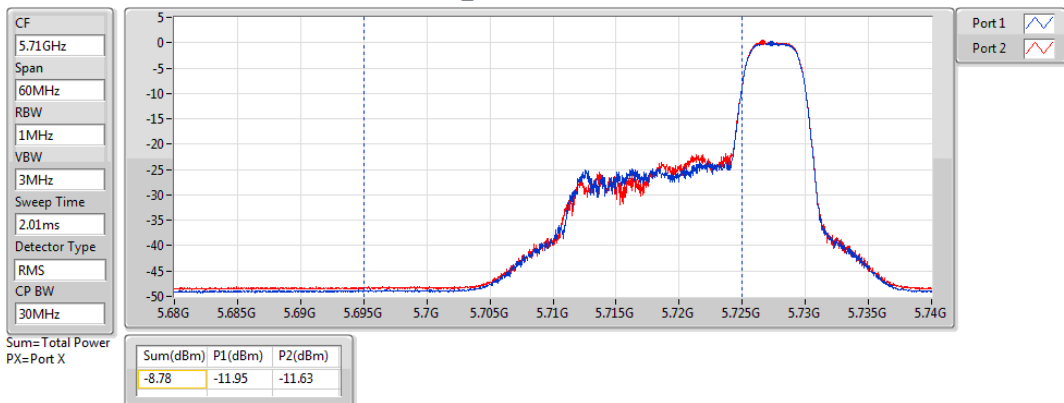

AV Power

5720MHz Straddle 5.725-5.85GHz_TnomVnom

802.11ax HEW20_RU52_Index40_Nss1,(MCS0)_2TX

AV Power

5720MHz Straddle 5.47-5.725GHz_TnomVnom

802.11ax HEW20_RU52_Index40_Nss1,(MCS0)_2TX

AV Power

5720MHz Straddle 5.725-5.85GHz_TnomVnom