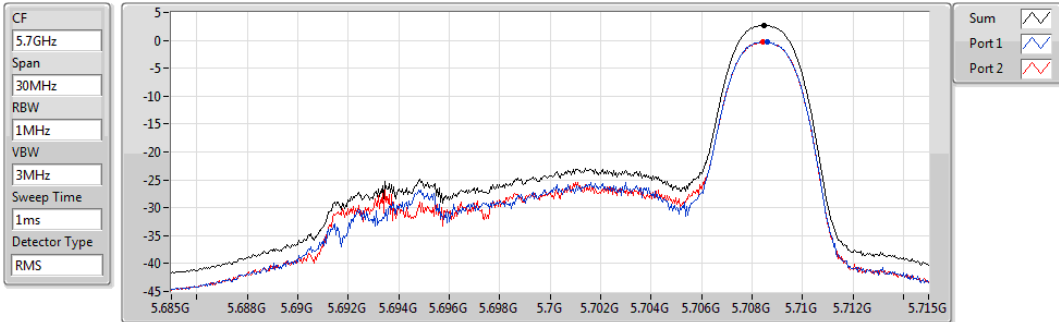

802.11ax HEW20_RU26_Index8_Nss1,(MCS0)_2TX

PSD

5700MHz

Sum	PD	Port 1	Port 2
(dBm/RBW)	(dBm/RBW)	(dBm/RBW)	(dBm/RBW)
2.66	2.66	-0.19	-0.33

802.11ax HEW20_RU26_Index8_Nss1,(MCS0)_2TX

PSD