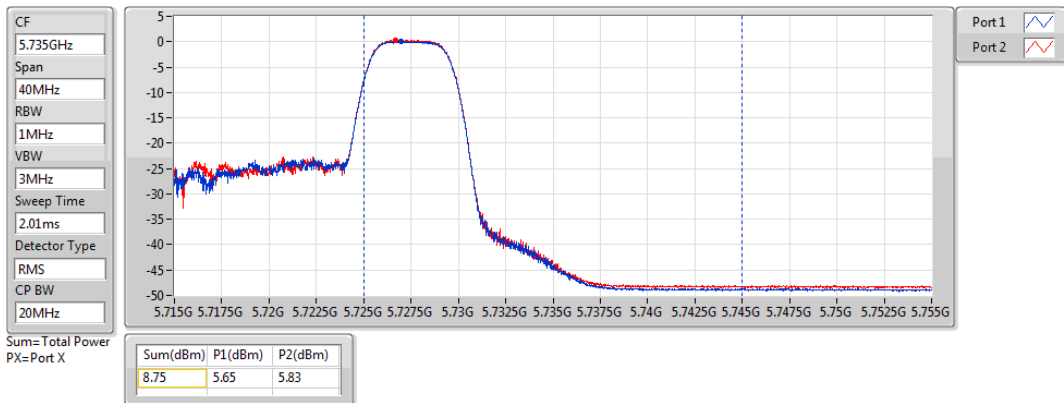

AV Power

5720MHz Straddle 5.725-5.85GHz_TnomVnom

802.11ax HEW20_RU52_Index40_Nss1,(MCS0)_2TX

AV Power

5720MHz Straddle 5.47-5.725GHz_TnomVnom

802.11ax HEW20_RU52_Index40_Nss1,(MCS0)_2TX

AV Power

5720MHz Straddle 5.725-5.85GHz_TnomVnom