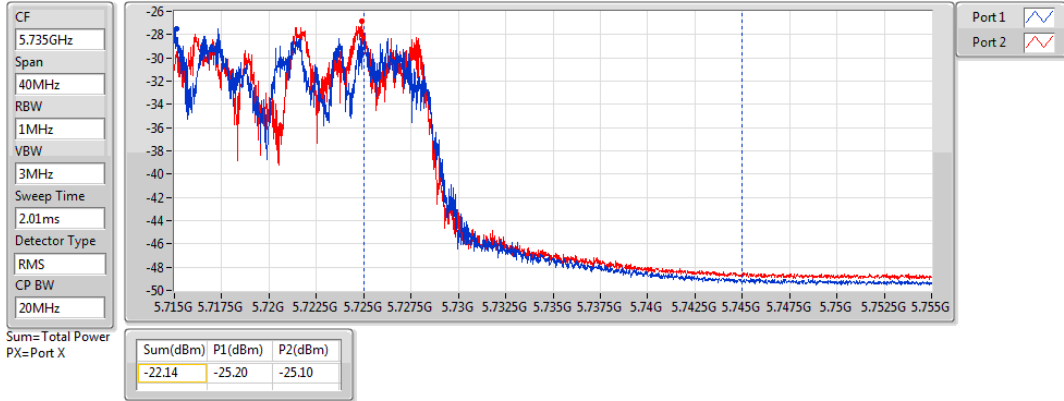

802.11ax HEW80_RU242_Index62_Nss1,(MCS0)_2TX

AV Power

5690MHz Straddle 5.47-5.725GHz_TnomVnom

802.11ax HEW80_RU242_Index62_Nss1,(MCS0)_2TX

AV Power

5690MHz Straddle 5.725-5.85GHz_TnomVnom

802.11ax HEW80_RU242_Index64_Nss1,(MCS0)_2TX