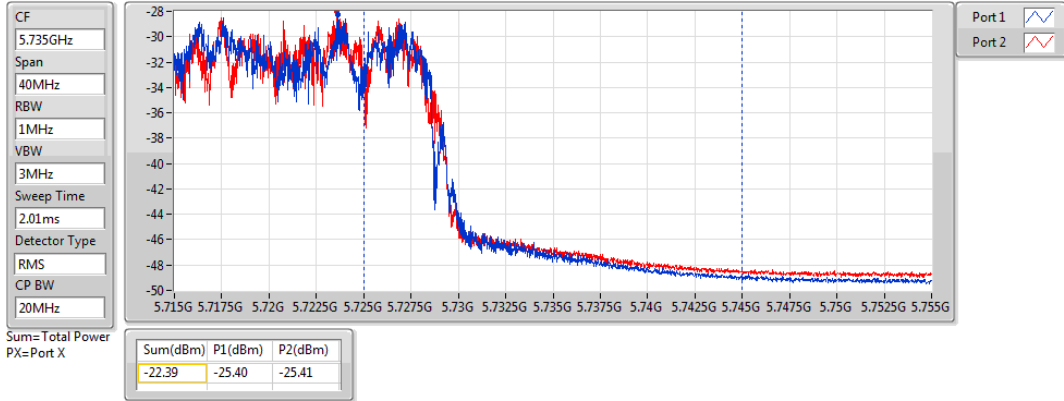

AV Power

5690MHz Straddle 5.47-5.725GHz_TnomVnom

802.11ax HEW80_RU106_Index53_Nss1,(MCS0)_2TX

AV Power

5690MHz Straddle 5.725-5.85GHz_TnomVnom

802.11ax HEW80_RU106_Index57_Nss1,(MCS0)_2TX

AV Power

5690MHz Straddle 5.47-5.725GHz_TnomVnom

802.11ax HEW80_RU106_Index57_Nss1,(MCS0)_2TX

AV Power

5690MHz Straddle 5.725-5.85GHz_TnomVnom

802.11ax HEW80_RU106_Index60_Nss1,(MCS0)_2TX

AV Power

5690MHz Straddle 5.47-5.725GHz_TnomVnom

802.11ax HEW80_RU106_Index60_Nss1,(MCS0)_2TX