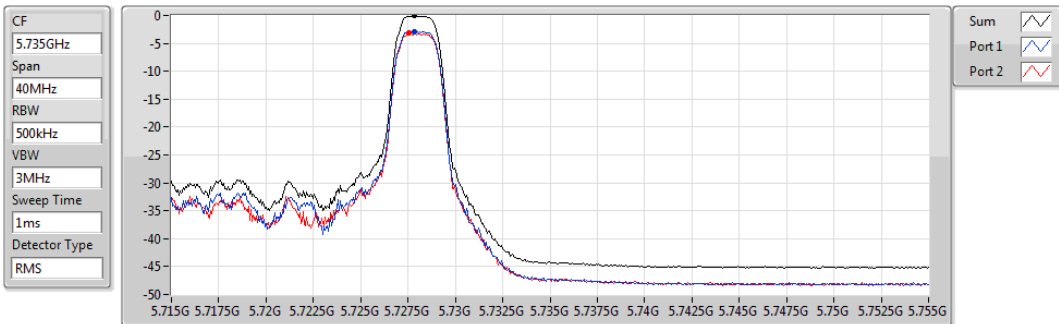

5710MHz Straddle 5.725-5.85GHz

Sum	PD	Port 1	Port 2
(dBm/1MHz)	(dBm/1MHz)	(dBm/1MHz)	(dBm/1MHz)
-0.08	-0.08	-2.91	-3.13