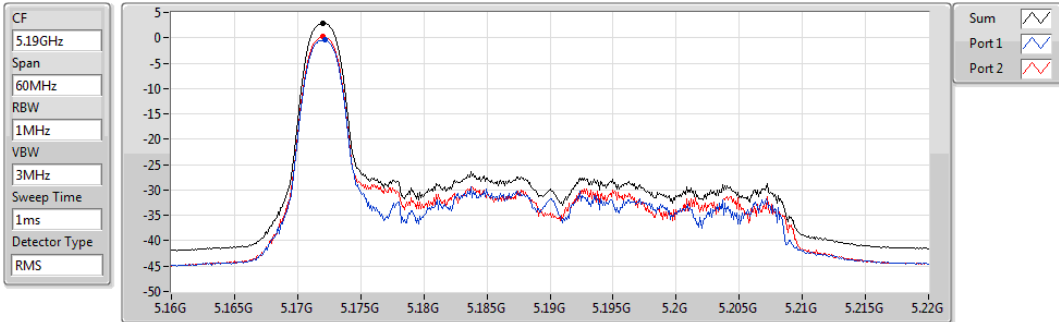

PSD

5720MHz Straddle 5.725-5.85GHz

Sum	PD	Port 1	Port 2
(dBm/100kHz)	(dBm/100kHz)	(dBm/100kHz)	(dBm/100kHz)
-3.02	-3.02	-5.73	-6.21

802.11ax HEW40_RU26_Index0_Nss1,(MCS0)_2TX

PSD

5190MHz

Sum	PD	Port 1	Port 2
(dBm/RBW)	(dBm/RBW)	(dBm/RBW)	(dBm/RBW)
2.84	2.84	-0.45	0.21