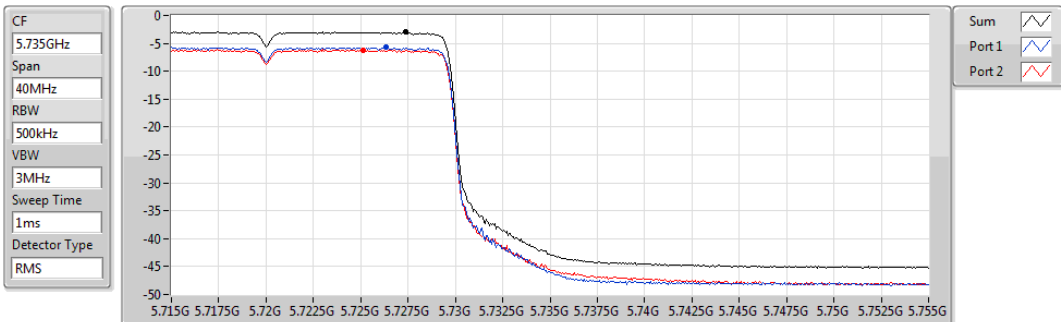

5720MHz Straddle 5.725-5.85GHz

Sum	PD	Port 1	Port 2
(dBm/100kHz)	(dBm/100kHz)	(dBm/100kHz)	(dBm/100kHz)
-3.02	-3.02	-5.73	-6.21