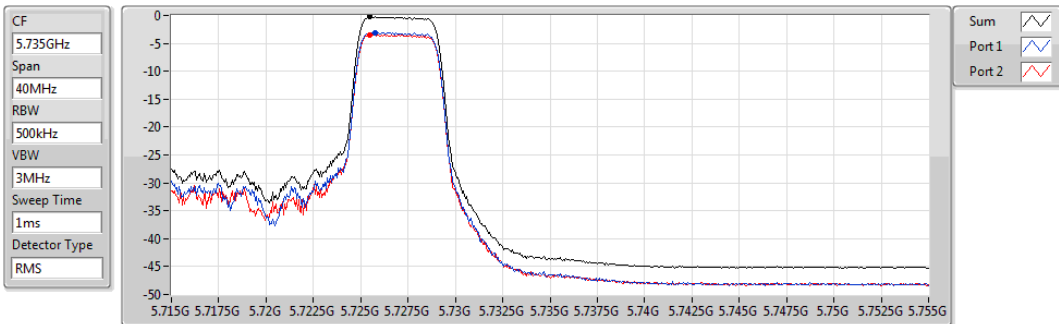

PSD

5710MHz Straddle 5.725-5.85GHz

Sum	PD	Port 1	Port 2
(dBm/1MHz)	(dBm/1MHz)	(dBm/1MHz)	(dBm/1MHz)
-0.27	-0.27	-3.07	-3.45