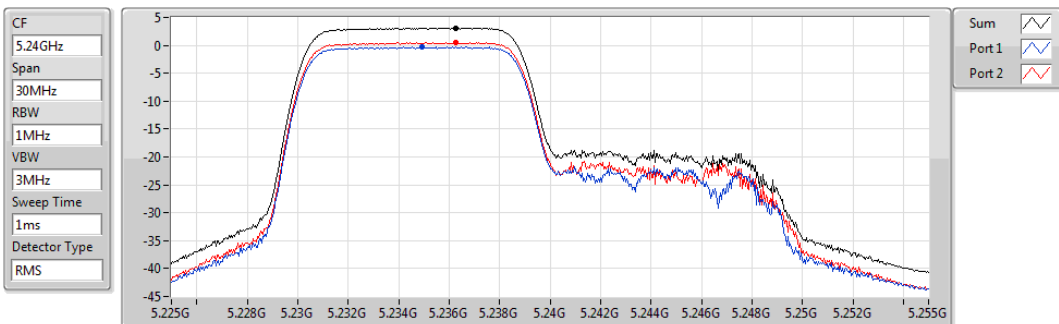

802.11ax HEW20_RU106_Index53_Nss1,(MCS0)_2TX

PSD

5240MHz

Sum	PD	Port 1	Port 2
(dBm/1MHz)	(dBm/1MHz)	(dBm/1MHz)	(dBm/1MHz)
3.11	3.11	-0.29	0.52