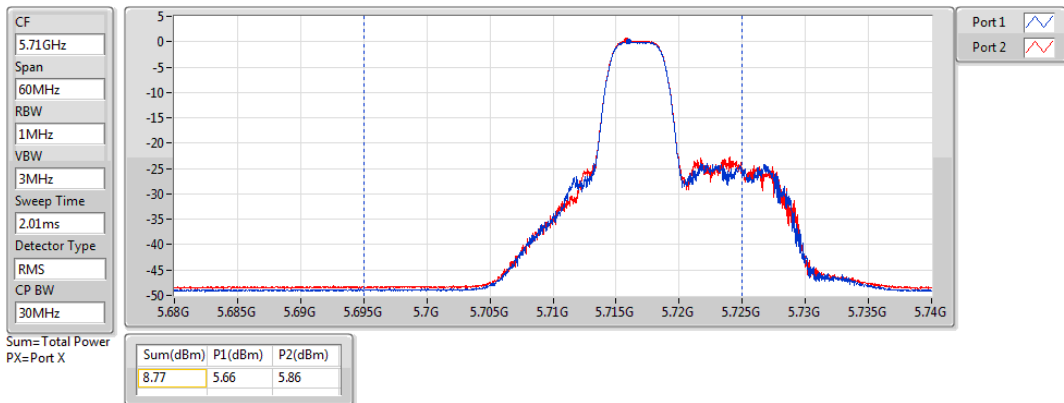

802.11ax HEW20_RU52_Index37_Nss1,(MCS0)_2TX

AV Power

5720MHz Straddle 5.725-5.85GHz_TnomVnom

802.11ax HEW20_RU52_Index38_Nss1,(MCS0)_2TX

AV Power

5720MHz Straddle 5.47-5.725GHz_TnomVnom

802.11ax HEW20_RU52_Index38_Nss1,(MCS0)_2TX