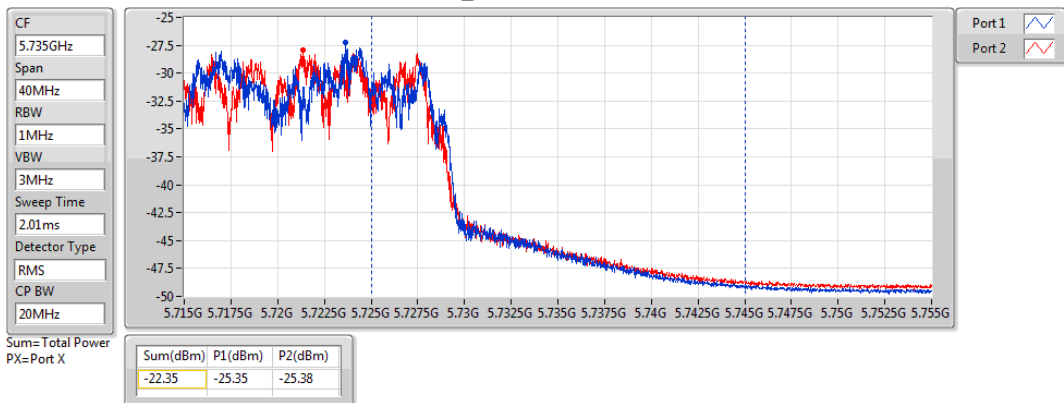

AV Power

5690MHz Straddle 5.47-5.725GHz_TnomVnom

802.11ax HEW80_RU106_Index53_Nss1,(MCS0)_2TX

AV Power

5690MHz Straddle 5.725-5.85GHz_TnomVnom

802.11ax HEW80_RU106_Index57_Nss1,(MCS0)_2TX

AV Power

5690MHz Straddle 5.47-5.725GHz_TnomVnom

802.11ax HEW80_RU106_Index57_Nss1,(MCS0)_2TX

AV Power

5690MHz Straddle 5.725-5.85GHz_TnomVnom

802.11ax HEW80_RU106_Index60_Nss1,(MCS0)_2TX

AV Power

5690MHz Straddle 5.47-5.725GHz_TnomVnom

802.11ax HEW80_RU106_Index60_Nss1,(MCS0)_2TX