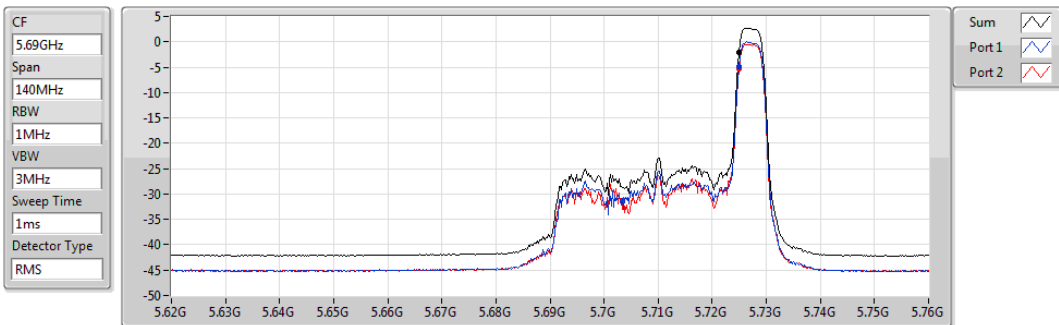

5710MHz Straddle 5.47-5.725GHz

Sum	PD	Port 1	Port 2
(dBm/1MHz)	(dBm/1MHz)	(dBm/1MHz)	(dBm/1MHz)
-2.03	-2.03	-4.85	-5.24

802.11ax HEW40_RU52_Index44_Nss1,(MCS0)_2TX

PSD