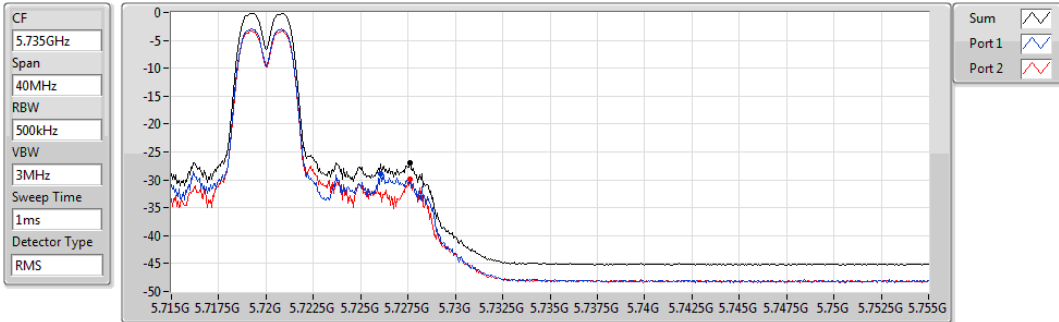

802.11ax HEW20_RU26_Index4_Nss1,(MCS0)_2TX

PSD

5720MHz Straddle 5.725-5.85GHz

Sum	PD	Port 1	Port 2
(dBm/100kHz)	(dBm/100kHz)	(dBm/100kHz)	(dBm/100kHz)
-26.99	-26.99	-28.89	-29.93

802.11ax HEW20_RU26_Index8_Nss1,(MCS0)_2TX

PSD