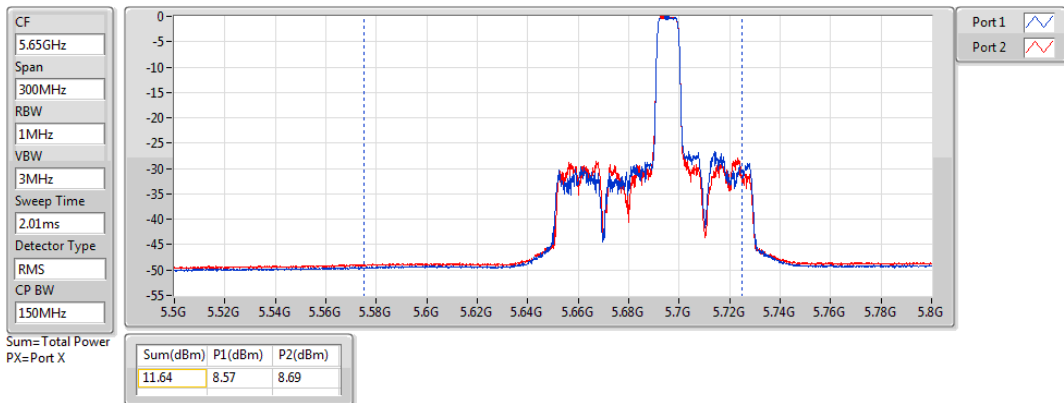

AV Power

5690MHz Straddle 5.47-5.725GHz_TnomVnom

802.11ax HEW80_RU106_Index53_Nss1,(MCS0)_2TX

AV Power

5690MHz Straddle 5.725-5.85GHz_TnomVnom

802.11ax HEW80_RU106_Index57_Nss1,(MCS0)_2TX

AV Power

5690MHz Straddle 5.47-5.725GHz_TnomVnom