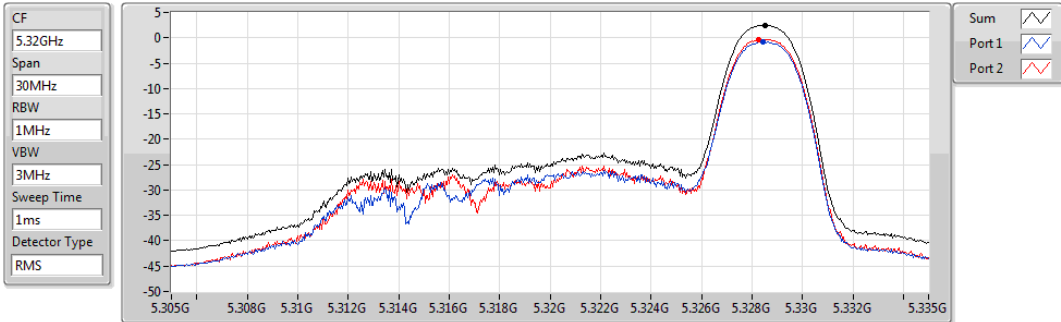

802.11ax HEW20_RU26_Index8_Nss1,(MCS0)_2TX

PSD

5300MHz

Sum	PD	Port 1	Port 2
(dBm/1MHz)	(dBm/1MHz)	(dBm/1MHz)	(dBm/1MHz)
2.52	2.52	-0.79	-0.21

802.11ax HEW20_RU26_Index8_Nss1,(MCS0)_2TX

PSD

5320MHz

Sum	PD	Port 1	Port 2
(dBm/1MHz)	(dBm/1MHz)	(dBm/1MHz)	(dBm/1MHz)
2.47	2.47	-0.80	-0.28