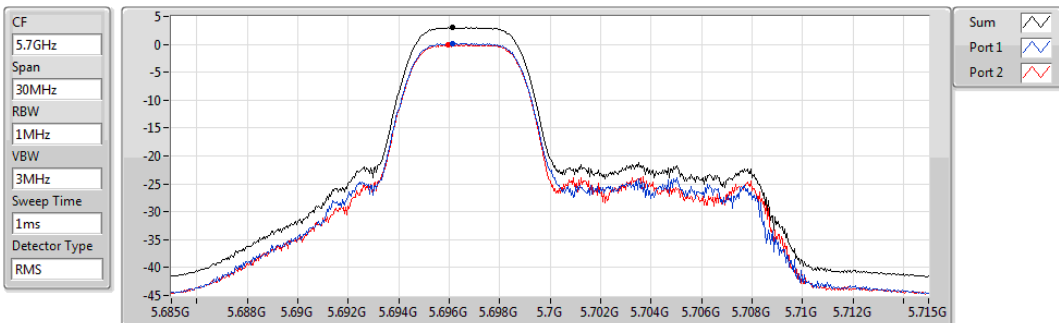

5700MHz

Sum	PD	Port 1	Port 2
(dBm/1MHz)	(dBm/1MHz)	(dBm/1MHz)	(dBm/1MHz)
2.99	2.99	0.18	-0.07

802.11ax HEW20_RU52_Index38_Nss1,(MCS0)_2TX

PSD