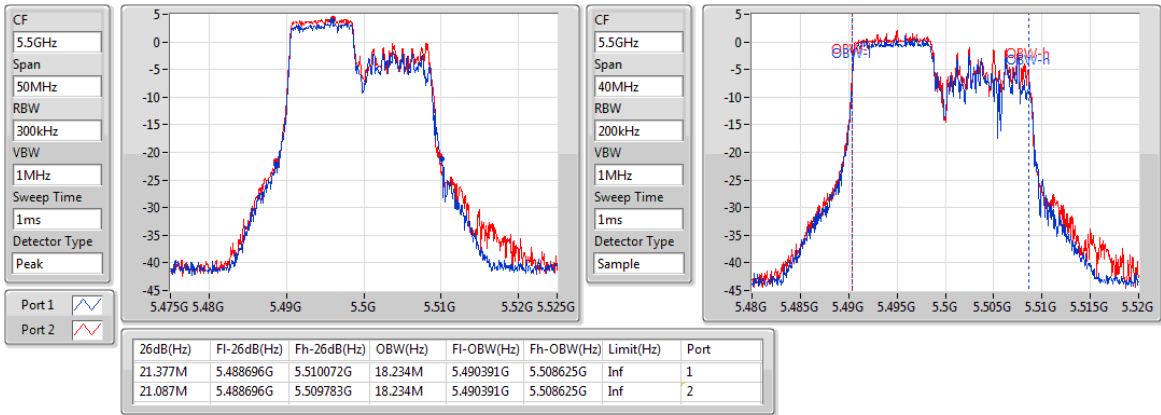

802.11ax HEW20_RU106_Index53_Nss1,(MCS0)_2TX

EBW

5320MHz

802.11ax HEW20_RU106_Index53_Nss1,(MCS0)_2TX

EBW

5500MHz

802.11ax HEW20_RU106_Index53_Nss1,(MCS0)_2TX

EBW

5580MHz