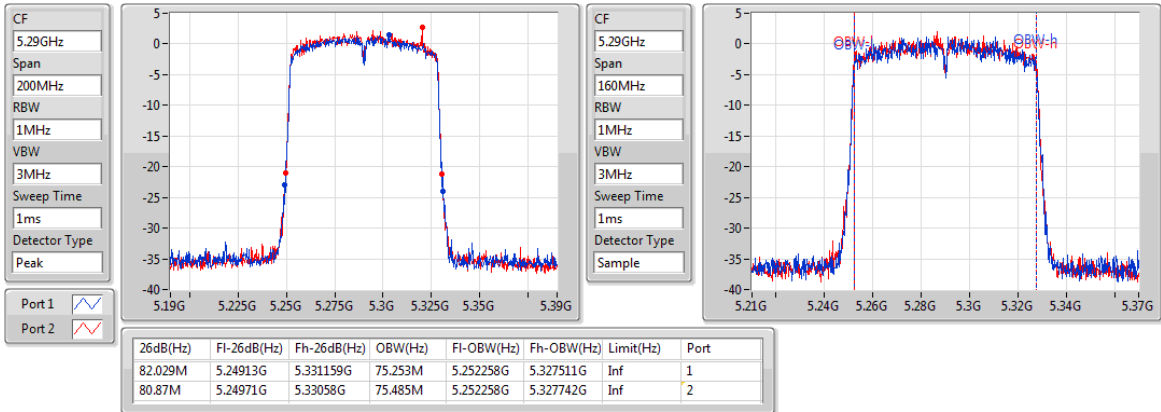

5710MHz Straddle 5.725-5.85GHz

802.11ac VHT80_Nss1,(MCS0)_2TX

EBW

5210MHz

802.11ac VHT80_Nss1,(MCS0)_2TX

EBW

5290MHz

802.11ac VHT80_Nss1,(MCS0)_2TX

EBW

5530MHz

802.11ac VHT80_Nss1,(MCS0)_2TX

EBW

5610MHz

802.11ac VHT80_Nss1,(MCS0)_2TX

EBW

5690MHz Straddle 5.47-5.725GHz