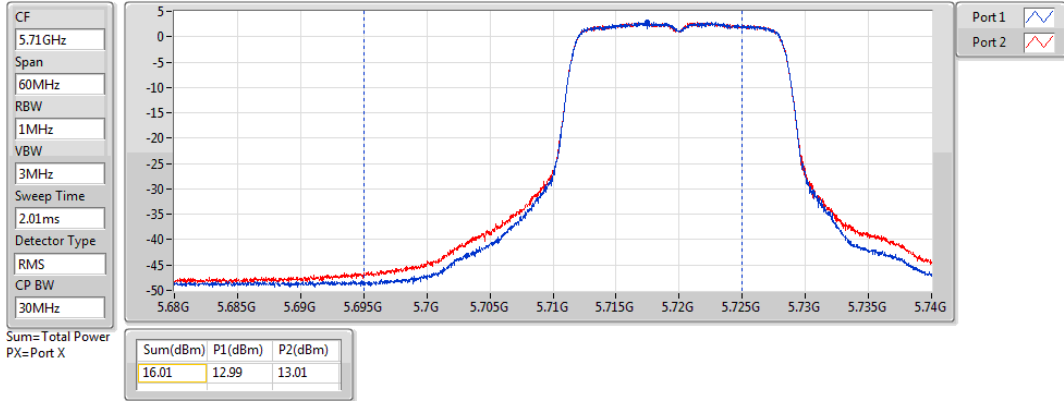

DG = Directional Gain; Port X = Port X output power

802.11a_Nss1,(6Mbps)_2TX

AV Power

5720MHz Straddle 5.47-5.725GHz_TnomVnom

802.11a_Nss1,(6Mbps)_2TX

AV Power

5720MHz Straddle 5.725-5.85GHz_TnomVnom

802.11n HT20_Nss1,(MCS0)_2TX