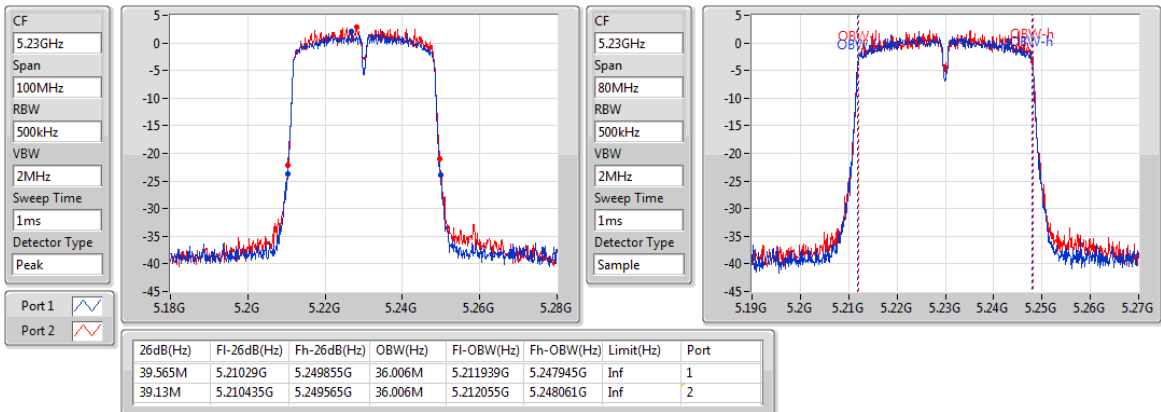

802.11n HT20_Nss1,(MCS0)_2TX

EBW

5720MHz Straddle 5.725-5.85GHz

802.11n HT40_Nss1,(MCS0)_2TX

EBW

5190MHz

802.11n HT40_Nss1,(MCS0)_2TX

EBW

5230MHz