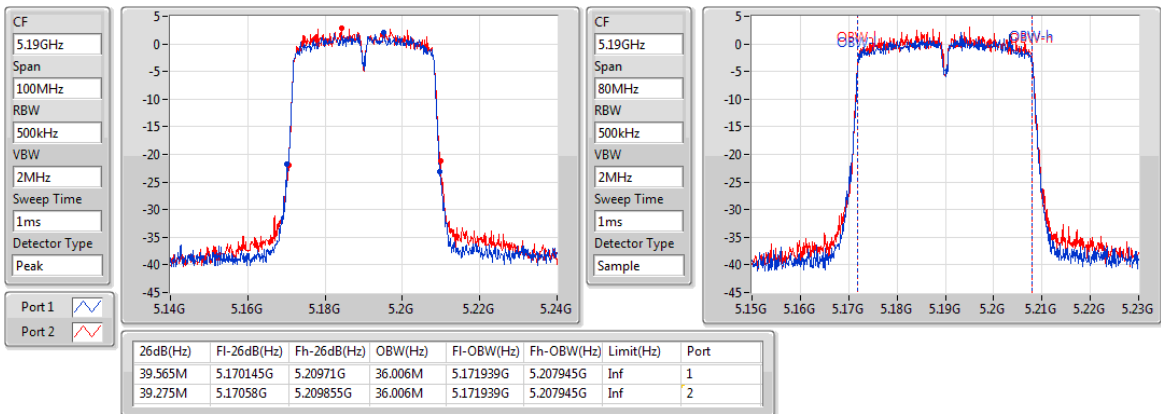

802.11n HT20_Nss1,(MCS0)_2TX

EBW

5720MHz Straddle 5.725-5.85GHz

802.11n HT40_Nss1,(MCS0)_2TX

EBW

5190MHz

802.11n HT40_Nss1,(MCS0)_2TX

EBW

5230MHz