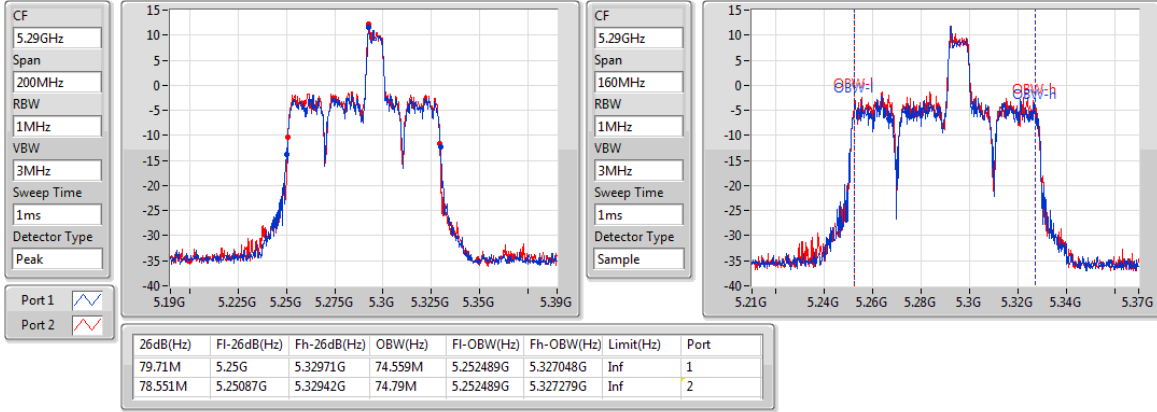

802.11ax HEW80_RU106_Index57_Nss1,(MCS0)_2TX

EBW

5290MHz