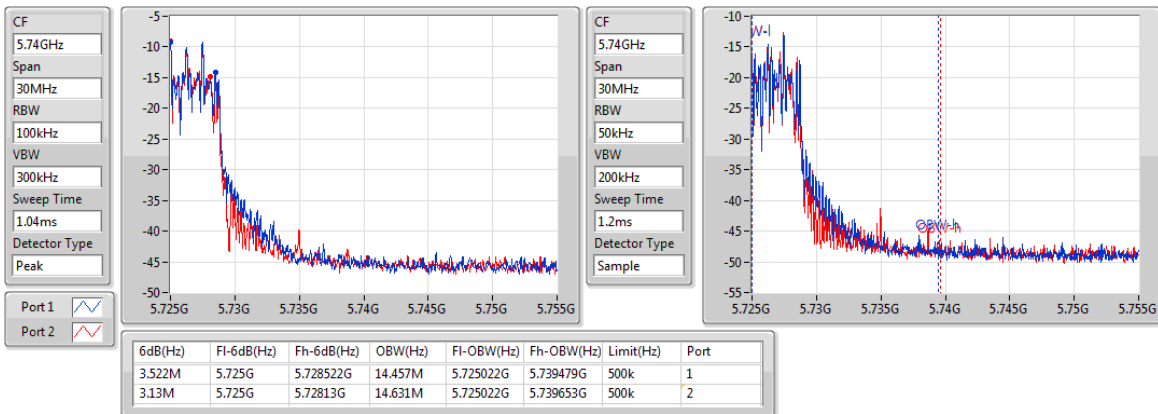

802.11ax HEW80_RU106_Index57_Nss1,(MCS0)_2TX

EBW

5690MHz Straddle 5.47-5.725GHz

802.11ax HEW80_RU106_Index57_Nss1,(MCS0)_2TX

EBW

5690MHz Straddle 5.725-5.85GHz

802.11ax HEW80_RU242_Index62_Nss1,(MCS0)_2TX

EBW