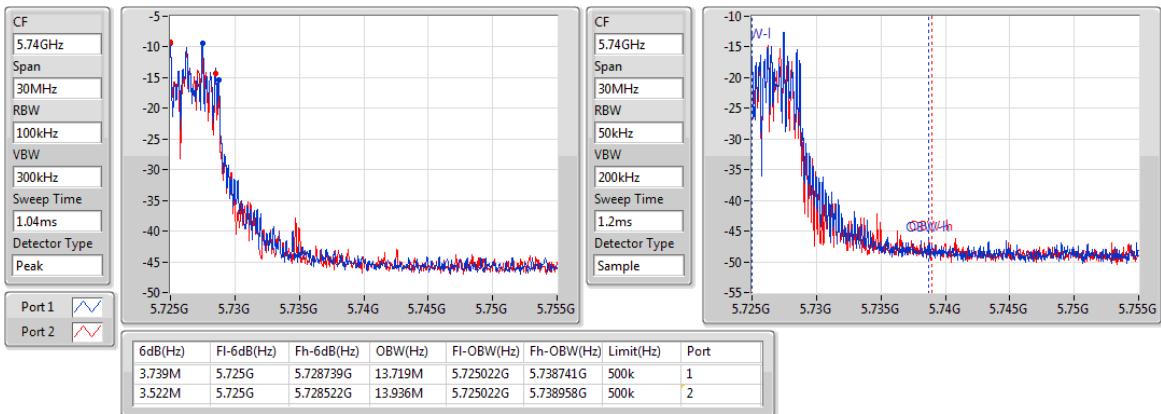

EBW

5610MHz

802.11ax HEW80_RU242_Index62_Nss1,(MCS0)_2TX

EBW

5690MHz Straddle 5.47-5.725GHz

802.11ax HEW80_RU242_Index62_Nss1,(MCS0)_2TX

EBW

5690MHz Straddle 5.725-5.85GHz