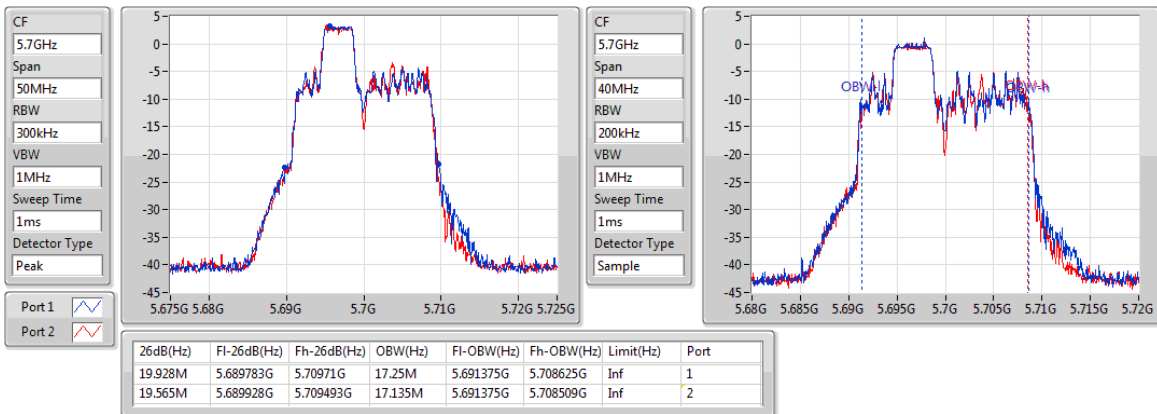

802.11ax HEW20_RU52_Index38_Nss1,(MCS0)_2TX

EBW

5700MHz