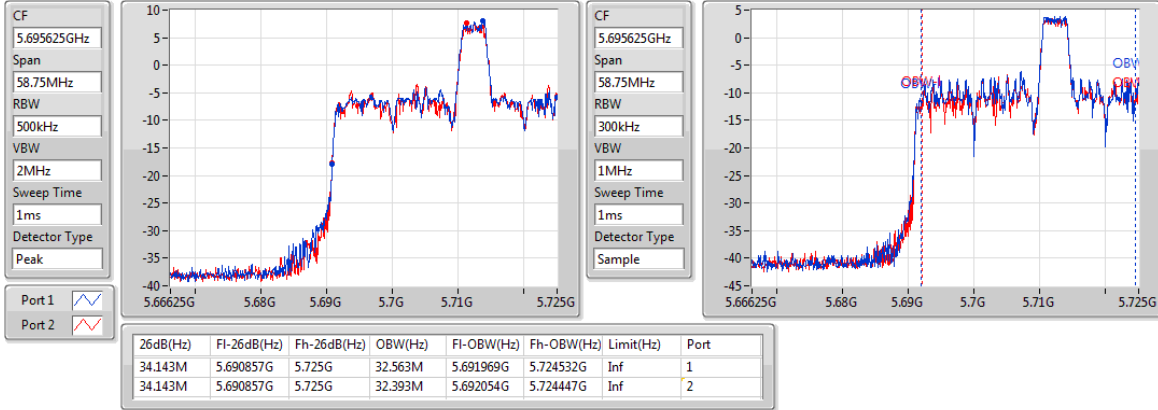

802.11ax HEW40_RU52_Index41_Nss1,(MCS0)_2TX

EBW

5710MHz Straddle 5.47-5.725GHz