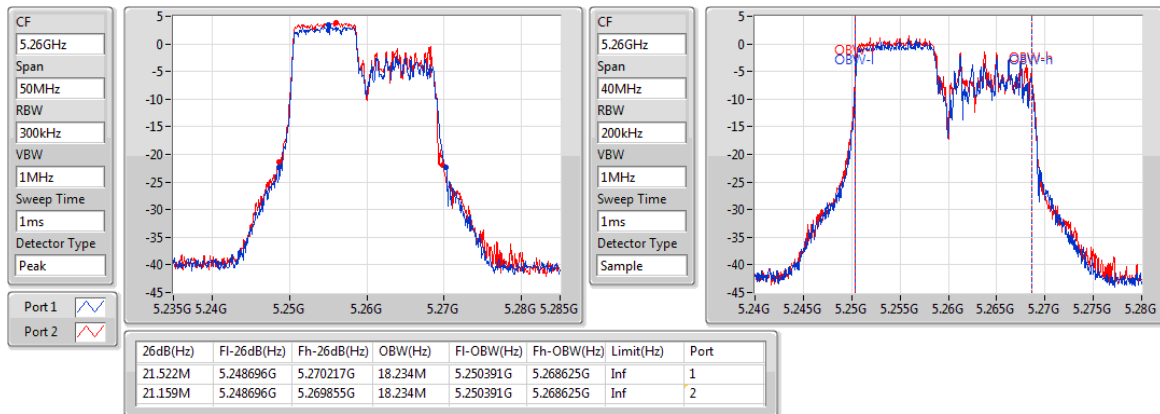

802.11ax HEW20_RU106_Index53_Nss1,(MCS0)_2TX

EBW

5260MHz