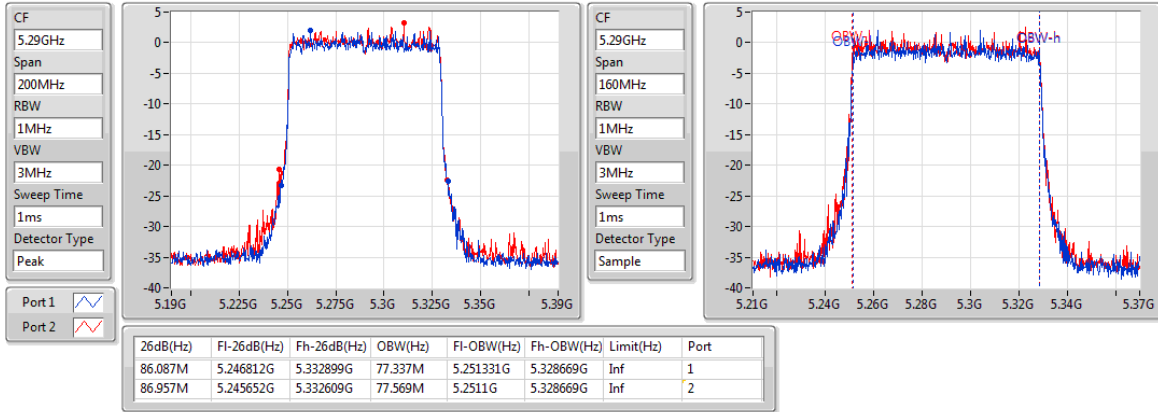

EBW

5690MHz Straddle 5.725-5.85GHz

802.11ax HEW80_RU996_Index67_Nss1,(MCS0)_2TX

EBW

5210MHz

802.11ax HEW80_RU996_Index67_Nss1,(MCS0)_2TX

EBW

5290MHz