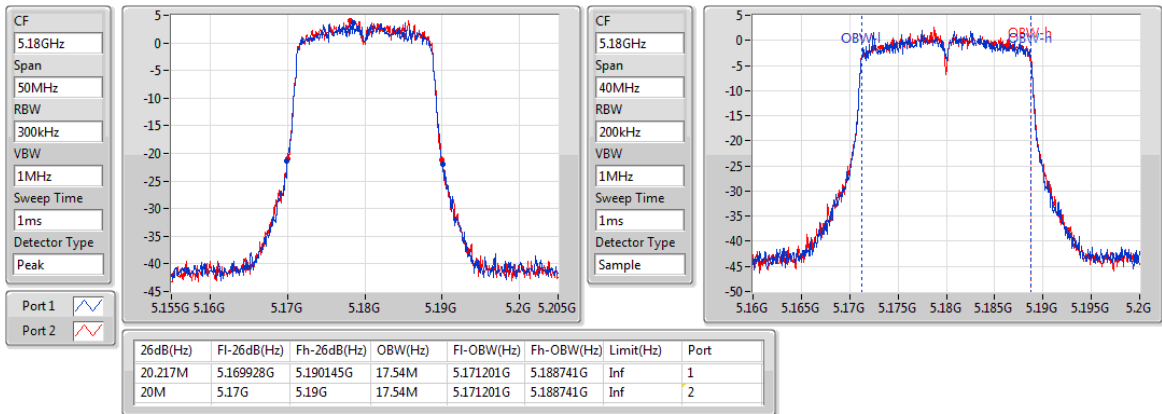

5500MHz

802.11a_Nss1,(6Mbps)_2TX

EBW

5580MHz

802.11a_Nss1,(6Mbps)_2TX

EBW

5700MHz

802.11a_Nss1,(6Mbps)_2TX

EBW

5720MHz Straddle 5.47-5.725GHz

802.11a_Nss1,(6Mbps)_2TX

EBW

5720MHz Straddle 5.725-5.85GHz

802.11n HT20_Nss1,(MCS0)_2TX

EBW

5180MHz