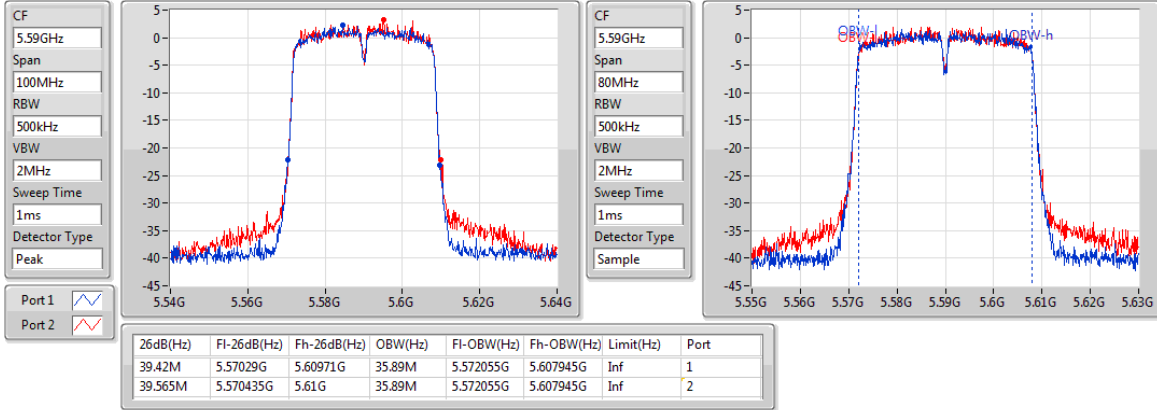

EBW

5310MHz

802.11n HT40_Nss1,(MCS0)_2TX

EBW

5510MHz

802.11n HT40_Nss1,(MCS0)_2TX

EBW

5590MHz