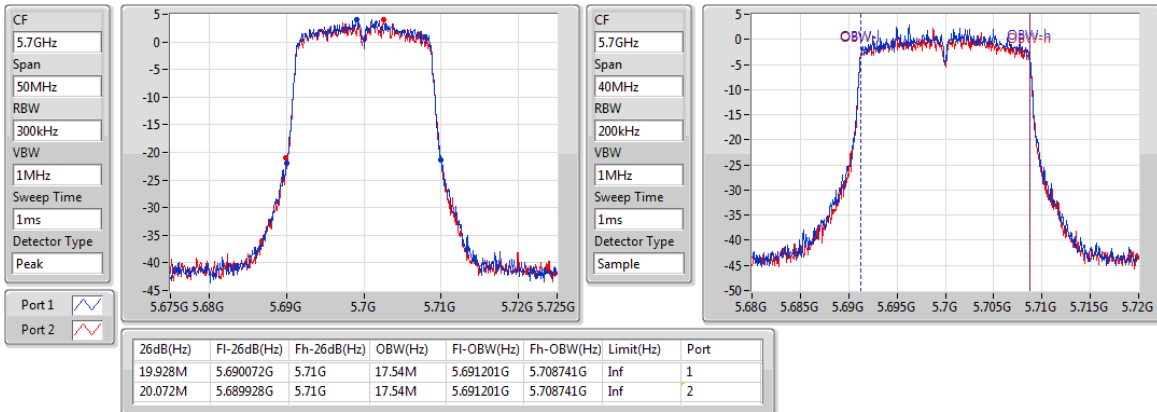

EBW

5500MHz

802.11n HT20_Nss1,(MCS0)_2TX

EBW

5580MHz

802.11n HT20_Nss1,(MCS0)_2TX

EBW

5700MHz