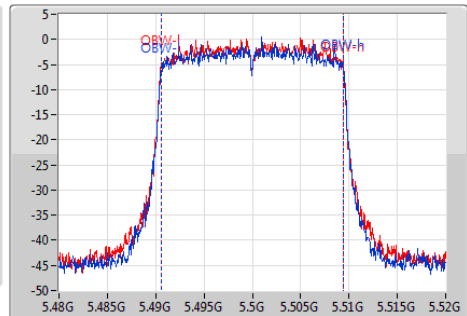

26dB(Hz)	Fl-26dB(Hz)	Fh-26dB(Hz)	OBW(Hz)	Fl-OBW(Hz)	Fh-OBW(Hz)	Limit(Hz)	Port
20.797M	5.489565G	5.510362G	18.871M	5.490564G	5.509436G	Inf	1
20.58M	5.48971G	5.51029G	18.871M	5.490564G	5.509436G	Inf	2

802.11ax HEW20_Nss1,(MCS0)_2TX

EBW

5580MHz

CF
5.58GHz
Span
50MHz
RBW
300kHz
VBW
1MHz
Sweep Time
1ms
Detector Type
Peak
Port 1
Port 2