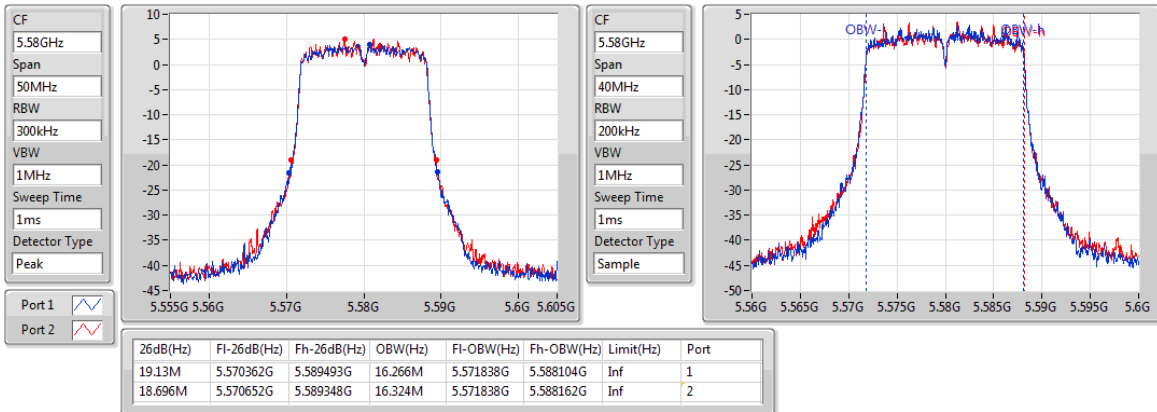

EBW

5200MHz

802.11a_Nss1,(6Mbps)_2TX

EBW

5240MHz

802.11a_Nss1,(6Mbps)_2TX

EBW

5260MHz

802.11a_Nss1,(6Mbps)_2TX

EBW

5300MHz

802.11a_Nss1,(6Mbps)_2TX

EBW

5320MHz

802.11a_Nss1,(6Mbps)_2TX

EBW

5500MHz

802.11a_Nss1,(6Mbps)_2TX

EBW

5580MHz

802.11a_Nss1,(6Mbps)_2TX

EBW

5700MHz

802.11a_Nss1,(6Mbps)_2TX