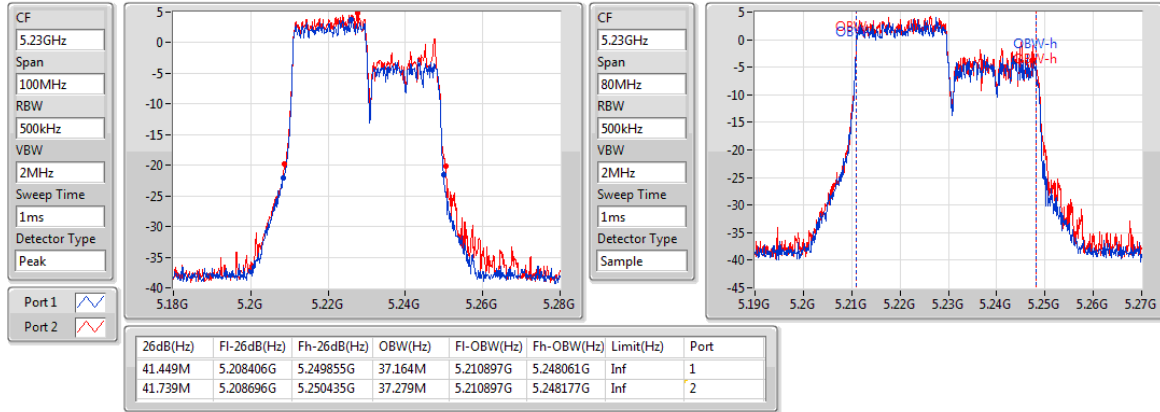

EBW

5710MHz Straddle 5.725-5.85GHz

802.11ax HEW40_RU242_Index61_Nss1,(MCS0)_2TX

EBW

5190MHz

802.11ax HEW40_RU242_Index61_Nss1,(MCS0)_2TX

EBW

5230MHz