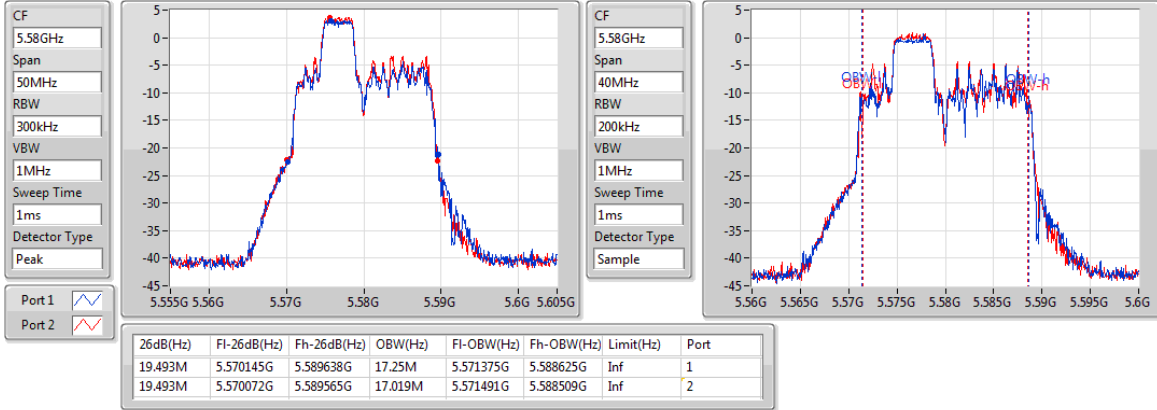

802.11ax HEW20_RU52_Index38_Nss1,(MCS0)_2TX

EBW

5500MHz

802.11ax HEW20_RU52_Index38_Nss1,(MCS0)_2TX

EBW

5580MHz

802.11ax HEW20_RU52_Index38_Nss1,(MCS0)_2TX

EBW