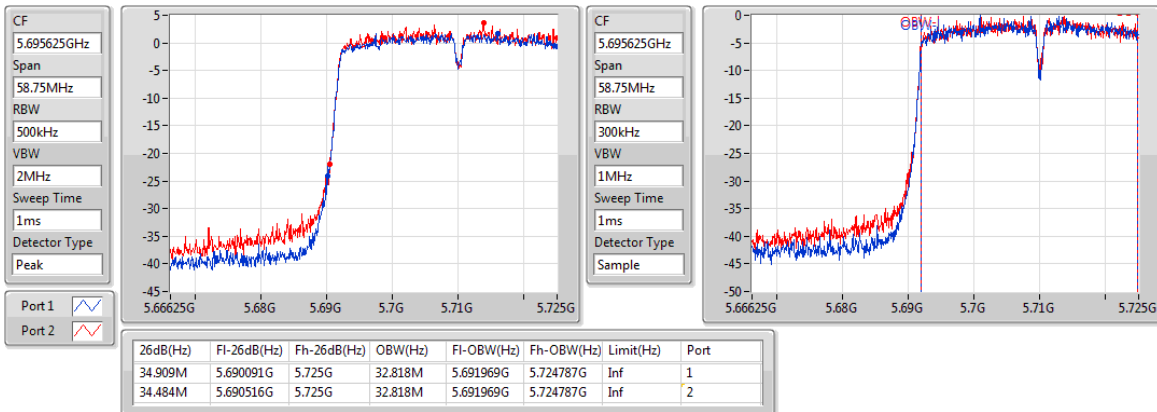

802.11n HT40_Nss1,(MCS0)_2TX

EBW

5670MHz

802.11n HT40_Nss1,(MCS0)_2TX

EBW

5710MHz Straddle 5.47-5.725GHz

802.11n HT40_Nss1,(MCS0)_2TX

EBW

5710MHz Straddle 5.725-5.85GHz

802.11ac VHT80_Nss1,(MCS0)_2TX

EBW

5210MHz

802.11ac VHT80_Nss1,(MCS0)_2TX

EBW

5290MHz

802.11ac VHT80_Nss1,(MCS0)_2TX