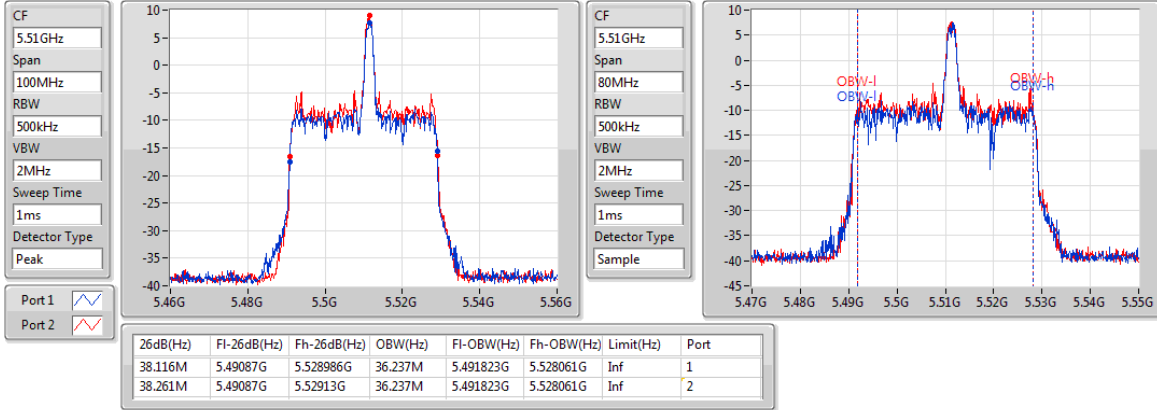

EBW

5270MHz

802.11ax HEW40_RU26_Index9_Nss1,(MCS0)_2TX

EBW

5310MHz

802.11ax HEW40_RU26_Index9_Nss1,(MCS0)_2TX

EBW

5510MHz