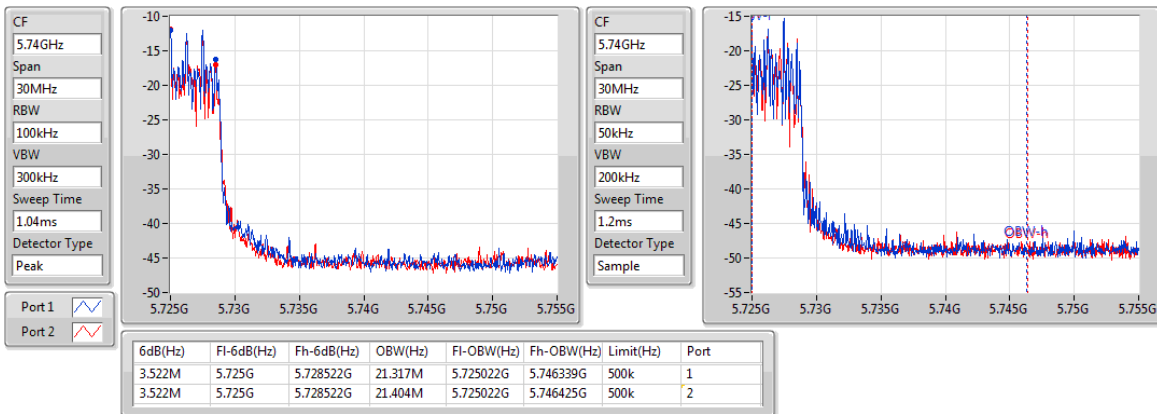

5710MHz Straddle 5.725-5.85GHz