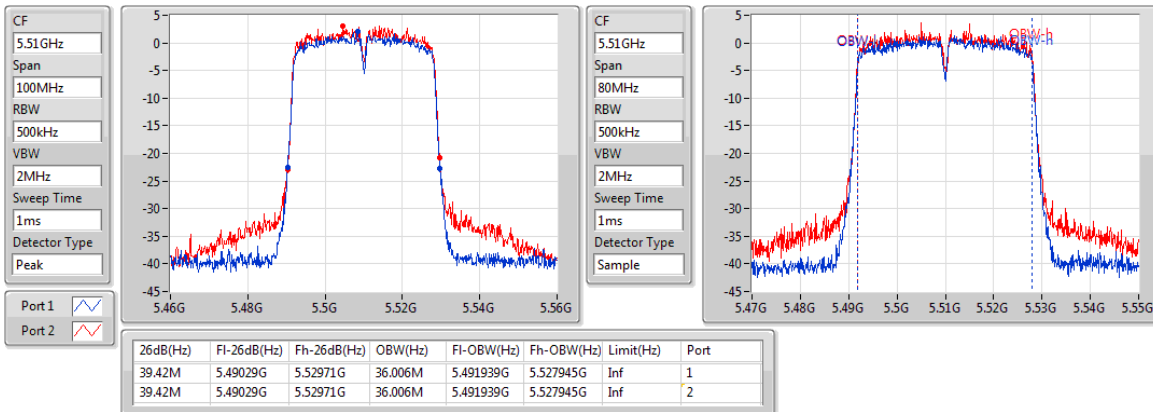

EBW

5310MHz

802.11n HT40_Nss1,(MCS0)_2TX

EBW

5510MHz

802.11n HT40_Nss1,(MCS0)_2TX

EBW

5590MHz