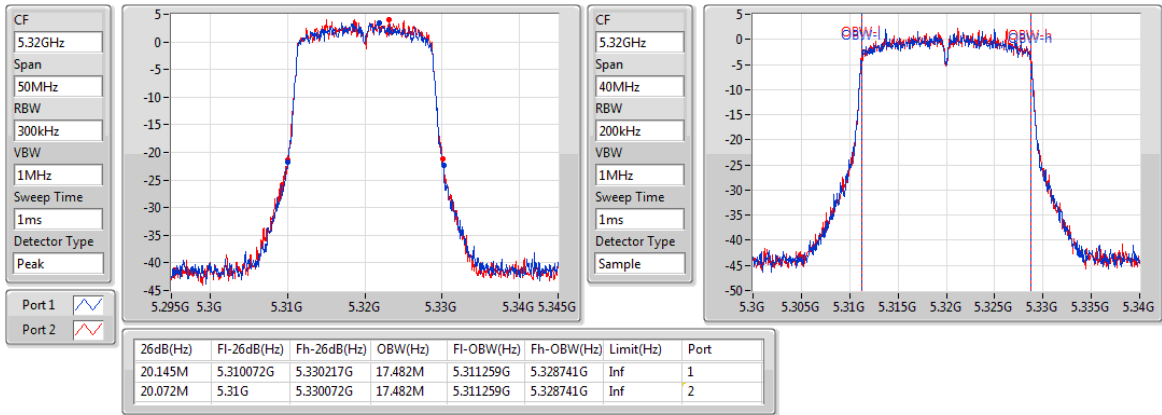

5260MHz

802.11n HT20_Nss1,(MCS0)_2TX

EBW

5300MHz

802.11n HT20_Nss1,(MCS0)_2TX

EBW

5320MHz

802.11n HT20_Nss1,(MCS0)_2TX