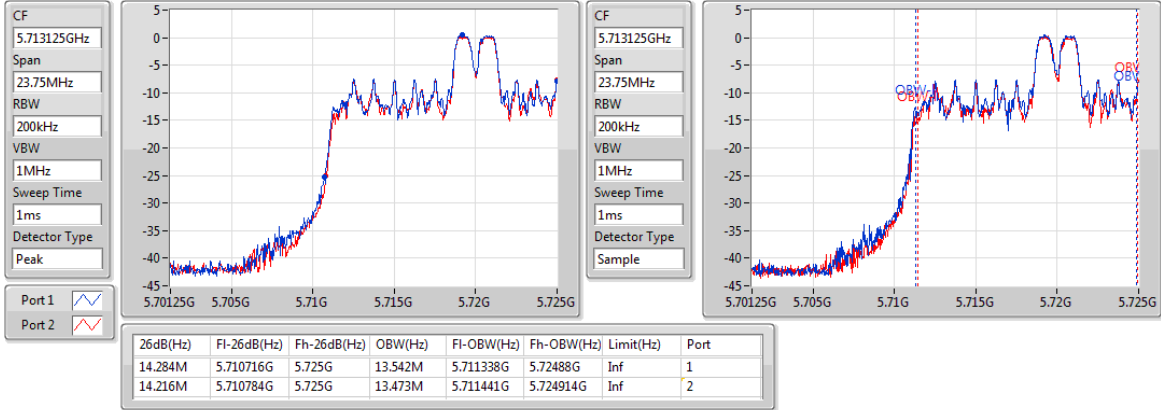

802.11ax HEW20_RU26_Index4_Nss1,(MCS0)_2TX

EBW

5720MHz Straddle 5.47-5.725GHz