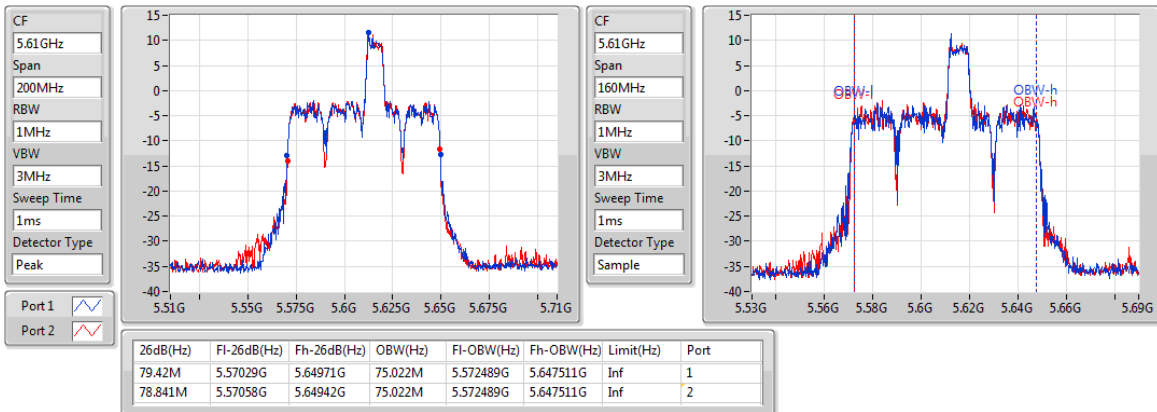

EBW

5290MHz

802.11ax HEW80_RU106_Index57_Nss1,(MCS0)_2TX

EBW

5530MHz

802.11ax HEW80_RU106_Index57_Nss1,(MCS0)_2TX

EBW

5610MHz