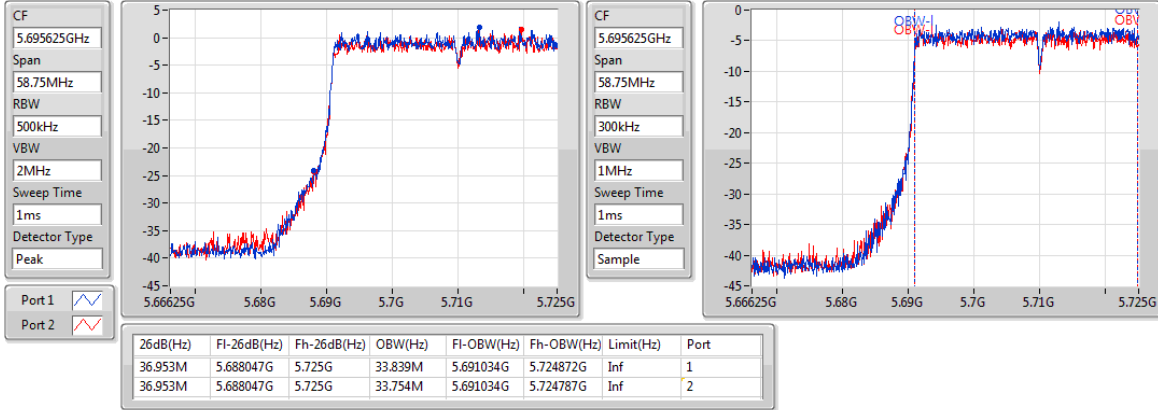

EBW

5670MHz

802.11ax HEW40_RU484_Index65_Nss1,(MCS0)_2TX

EBW

5710MHz Straddle 5.47-5.725GHz

802.11ax HEW40_RU484_Index65_Nss1,(MCS0)_2TX

EBW

5710MHz Straddle 5.725-5.85GHz