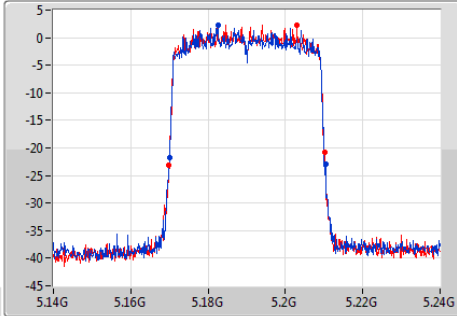

802.11ax HEW40_Nss1,(MCS0)_2TX

EBW

5190MHz

CF
5.19GHz
Span
100MHz
RBW
500kHz
VBW
2MHz
Sweep Time
1ms
Detector Type
Peak

CF
5.19GHz
Span
80MHz
RBW
500kHz
VBW
2MHz
Sweep Time
1ms
Detector Type
Sample