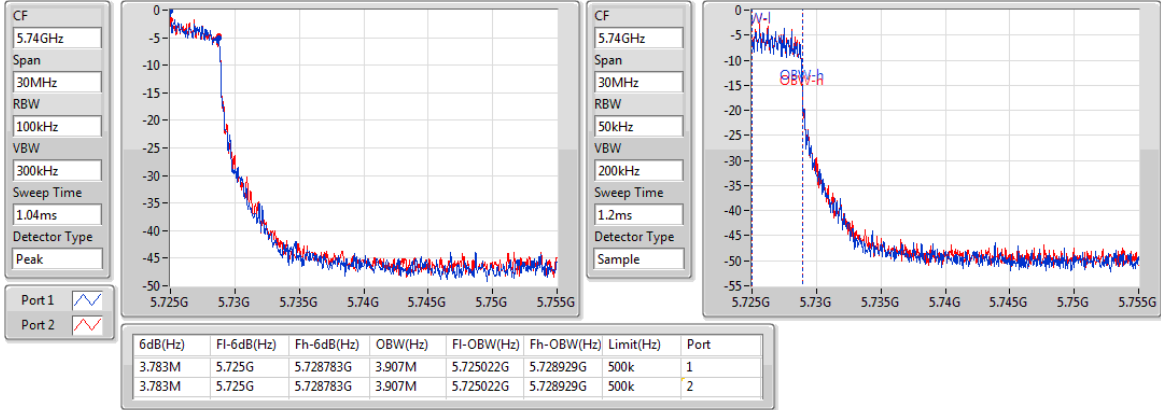

802.11n HT20_Nss1,(MCS0)_2TX

EBW

5720MHz Straddle 5.47-5.725GHz

802.11n HT20_Nss1,(MCS0)_2TX

EBW

5720MHz Straddle 5.725-5.85GHz

802.11n HT40_Nss1,(MCS0)_2TX

EBW