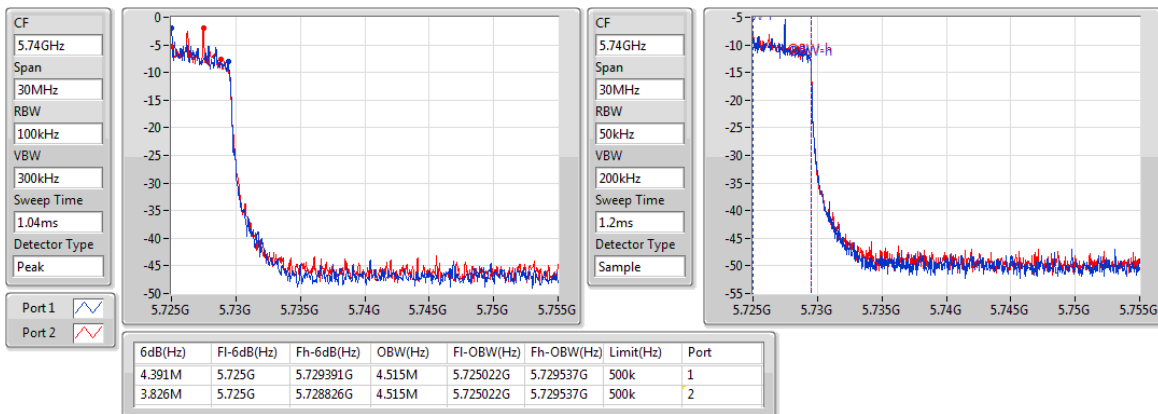

EBW

5700MHz

802.11ax HEW20_Nss1,(MCS0)_2TX

EBW

5720MHz Straddle 5.47-5.725GHz

802.11ax HEW20_Nss1,(MCS0)_2TX

EBW

5720MHz Straddle 5.725-5.85GHz