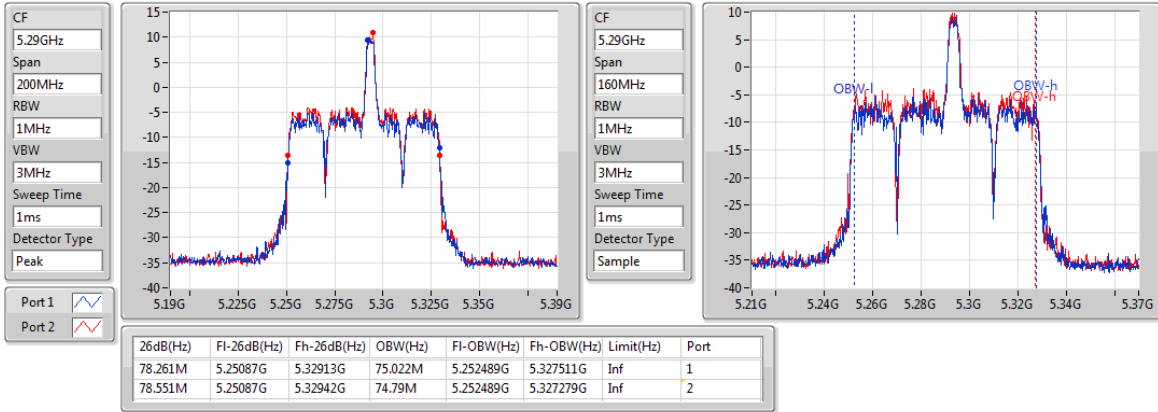

EBW

5690MHz Straddle 5.725-5.85GHz

802.11ax HEW80_RU52_Index45_Nss1,(MCS0)_2TX

EBW

5210MHz

802.11ax HEW80_RU52_Index45_Nss1,(MCS0)_2TX

EBW

5290MHz