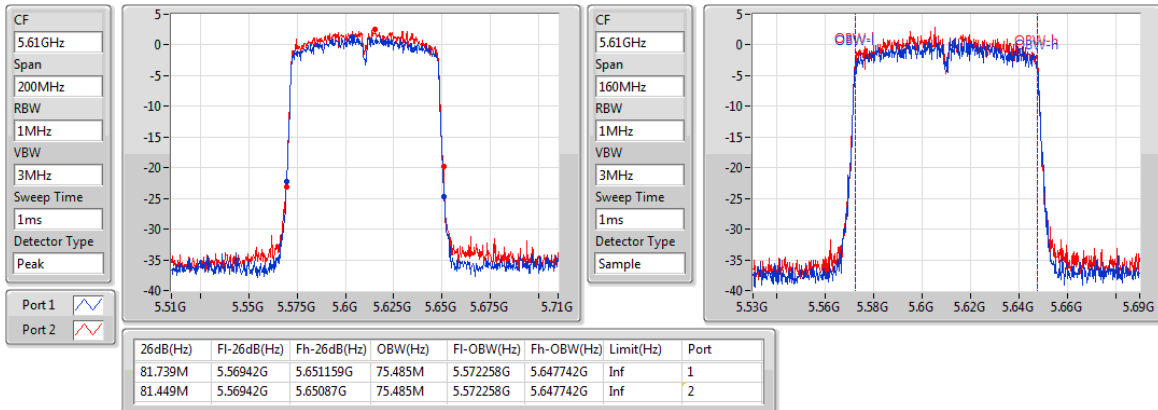

EBW

5530MHz

802.11ac VHT80_Nss1,(MCS0)_2TX

EBW

5610MHz

802.11ac VHT80_Nss1,(MCS0)_2TX

EBW

5690MHz Straddle 5.47-5.725GHz