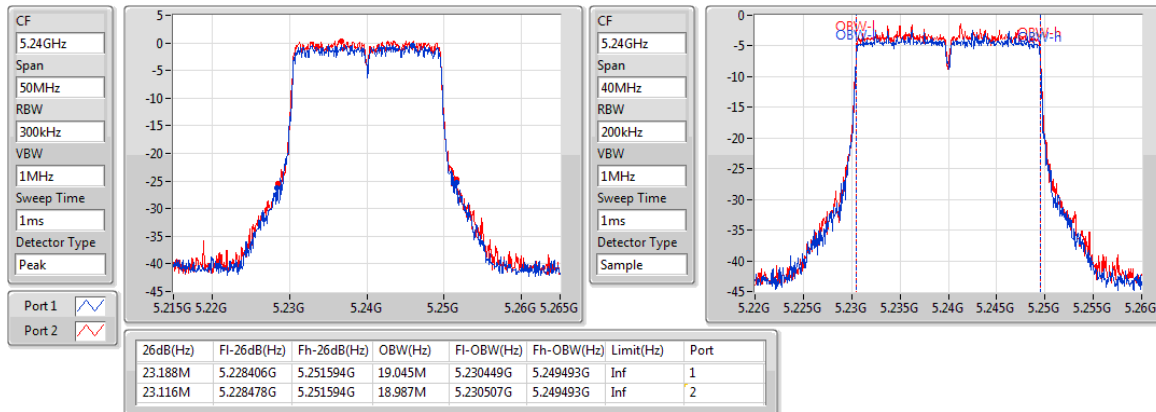

802.11ax HEW20_RU242_Index61_Nss1,(MCS0)_2TX

EBW

5240MHz