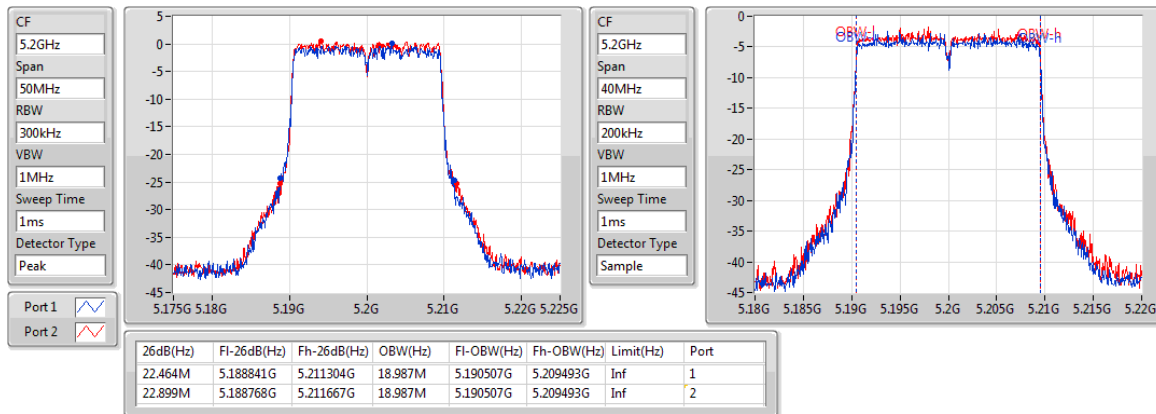

802.11ax HEW20_RU242_Index61_Nss1,(MCS0)_2TX

EBW

5180MHz

802.11ax HEW20_RU242_Index61_Nss1,(MCS0)_2TX

EBW

5200MHz

802.11ax HEW20_RU242_Index61_Nss1,(MCS0)_2TX

EBW