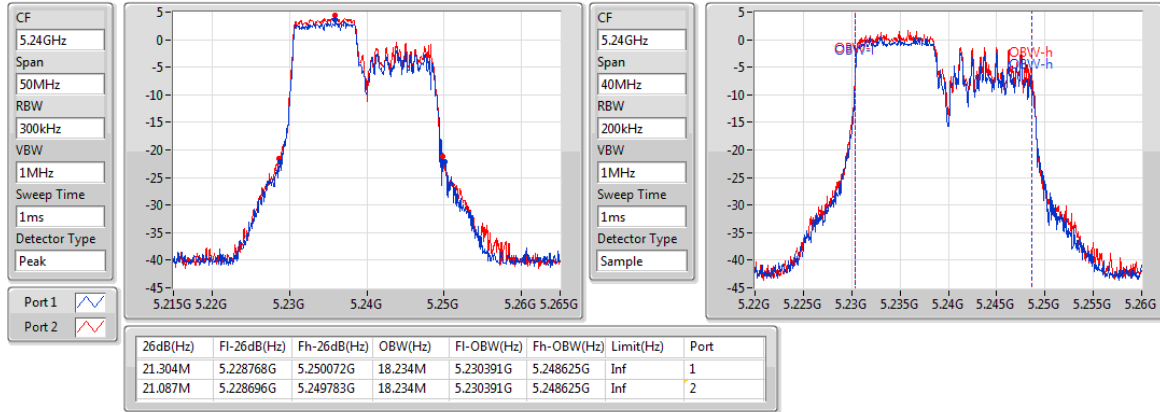

EBW

5180MHz

802.11ax HEW20_RU106_Index53_Nss1,(MCS0)_2TX

EBW

5200MHz

802.11ax HEW20_RU106_Index53_Nss1,(MCS0)_2TX

EBW

5240MHz