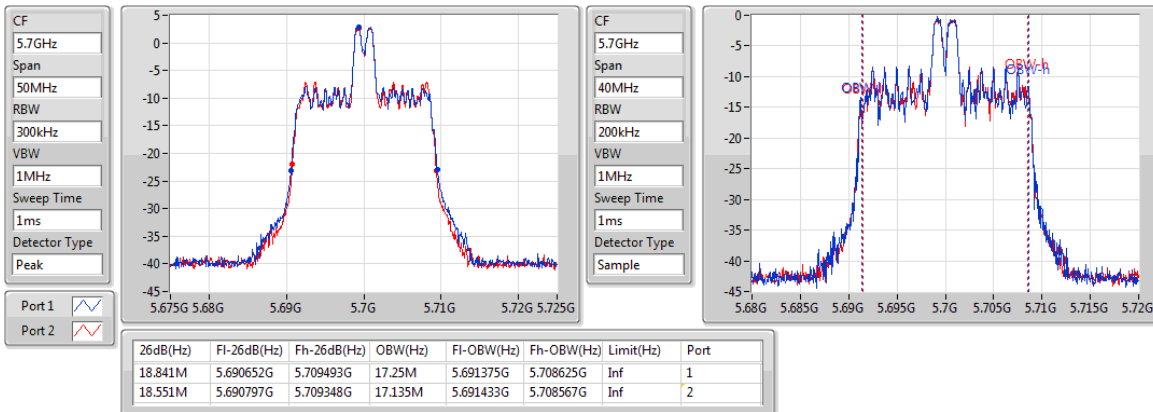

EBW

5500MHz

802.11ax HEW20_RU26_Index4_Nss1,(MCS0)_2TX

EBW

5580MHz

802.11ax HEW20_RU26_Index4_Nss1,(MCS0)_2TX

EBW

5700MHz