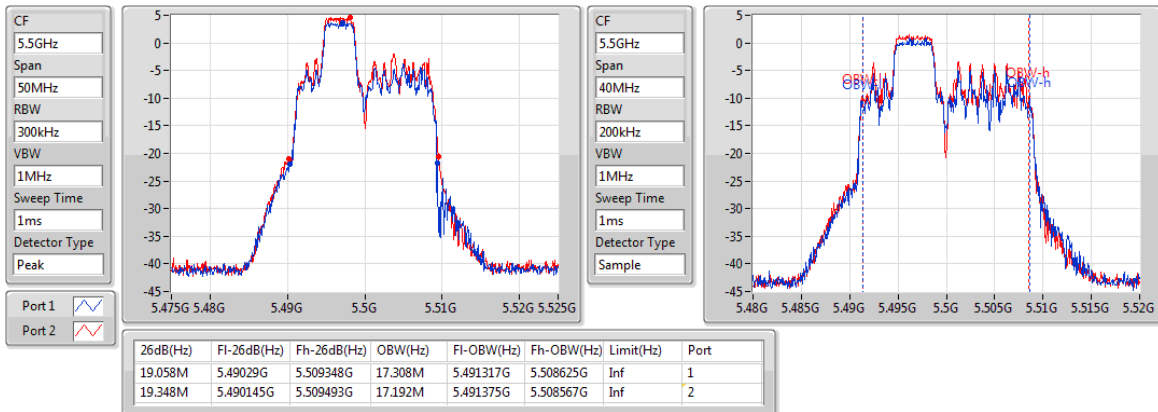

802.11ax HEW20_RU52_Index38_Nss1,(MCS0)_2TX

EBW

5500MHz