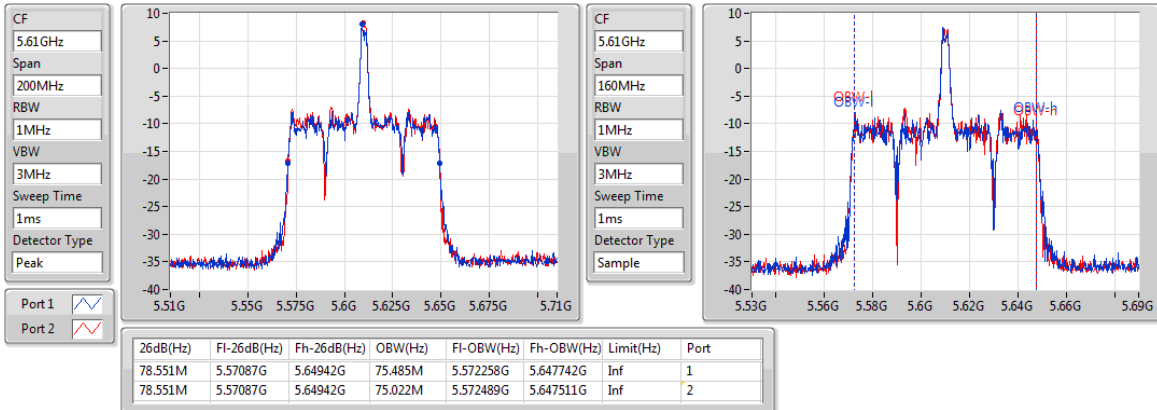

802.11ax HEW80_RU26_Index18_Nss1,(MCS0)_2TX

EBW

5610MHz