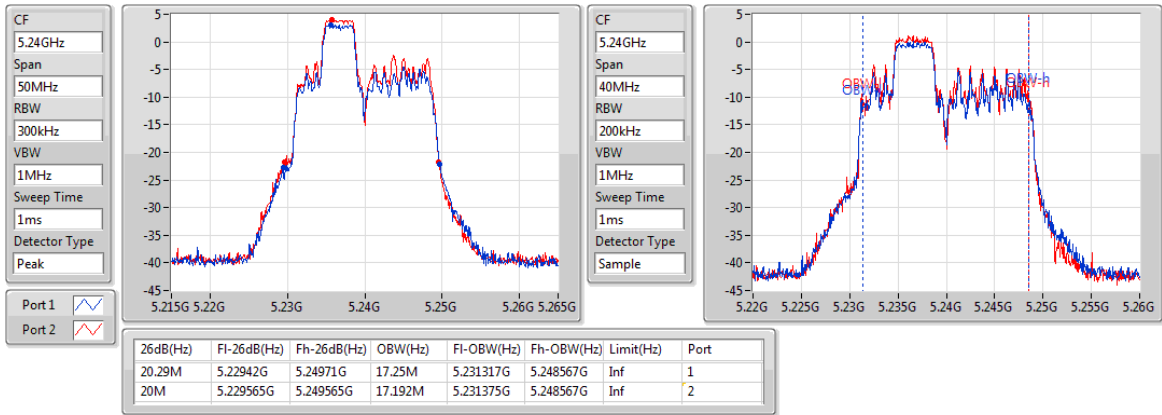

5180MHz

802.11ax HEW20_RU52_Index38_Nss1,(MCS0)_2TX

EBW

5200MHz

802.11ax HEW20_RU52_Index38_Nss1,(MCS0)_2TX

EBW

5240MHz

802.11ax HEW20_RU52_Index38_Nss1,(MCS0)_2TX