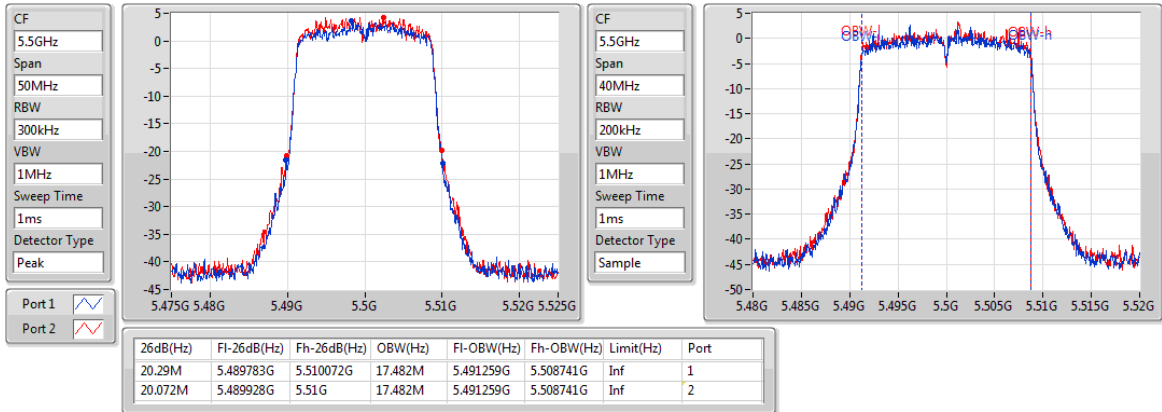

5260MHz

802.11n HT20_Nss1,(MCS0)_2TX

EBW

5300MHz

802.11n HT20_Nss1,(MCS0)_2TX

EBW

5320MHz

802.11n HT20_Nss1,(MCS0)_2TX

EBW

5500MHz

802.11n HT20_Nss1,(MCS0)_2TX

EBW

5580MHz

802.11n HT20_Nss1,(MCS0)_2TX

EBW

5700MHz