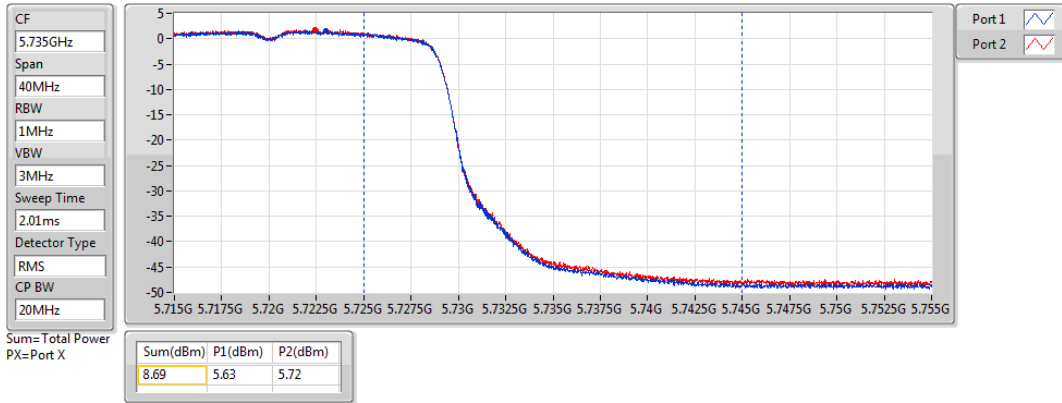

AV Power

5720MHz Straddle 5.47-5.725GHz_TnomVnom

802.11n HT20_Nss1,(MCS0)_2TX

AV Power

5720MHz Straddle 5.725-5.85GHz_TnomVnom

802.11n HT40_Nss1,(MCS0)_2TX

AV Power

5710MHz Straddle 5.47-5.725GHz_TnomVnom