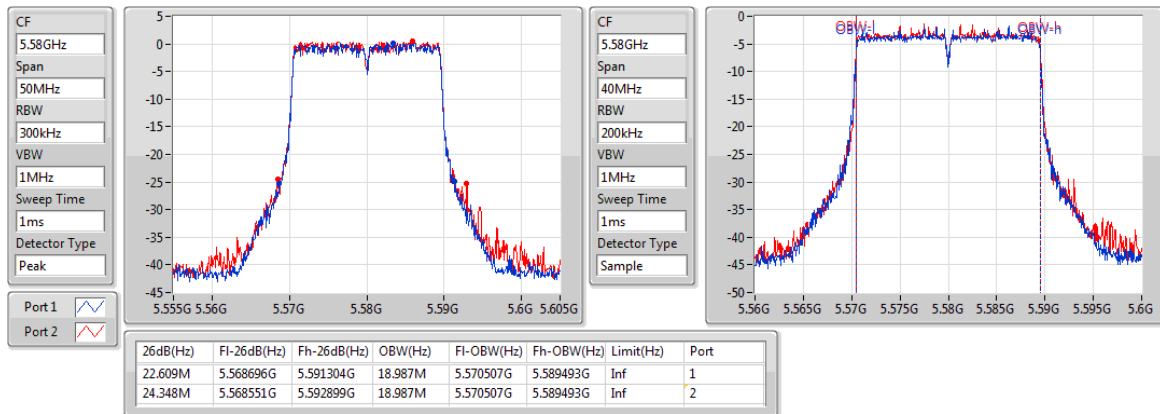

EBW

5320MHz

802.11ax HEW20_RU242_Index61_Nss1,(MCS0)_2TX

EBW

5500MHz

802.11ax HEW20_RU242_Index61_Nss1,(MCS0)_2TX

EBW

5580MHz