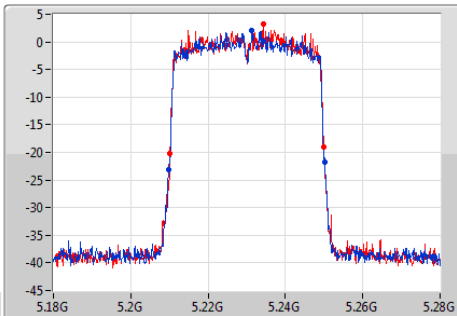

802.11ax HEW40_Nss1,(MCS0)_2TX

EBW

5230MHz

CF
5.23GHz
Span
100MHz
RBW
500kHz
VBW
2MHz
Sweep Time
1ms
Detector Type
Peak

CF
5.23GHz
Span
80MHz
RBW
500kHz
VBW
2MHz
Sweep Time
1ms
Detector Type
Sample