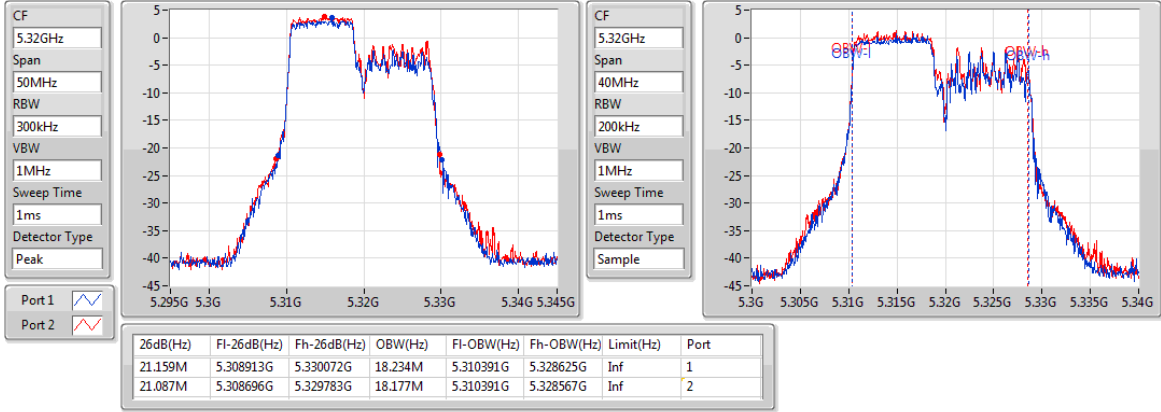

802.11ax HEW20_RU106_Index53_Nss1,(MCS0)_2TX

EBW

5320MHz