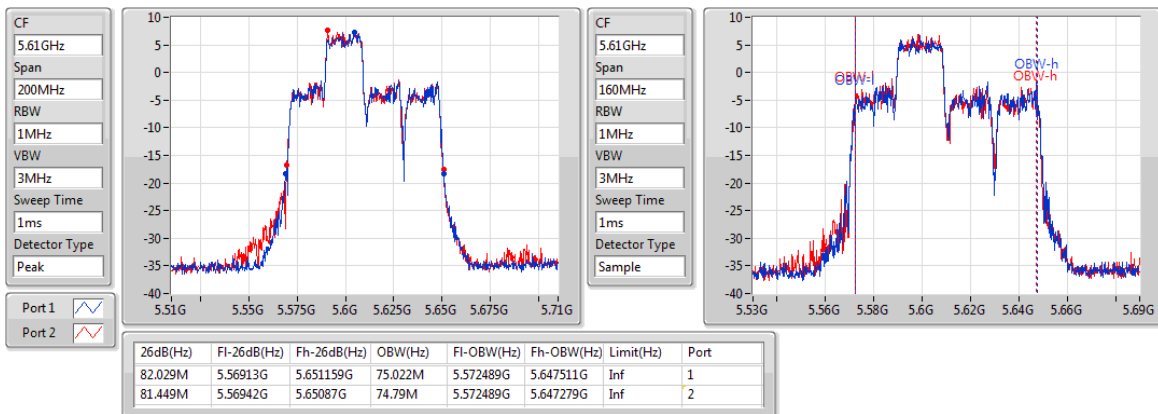

802.11ax HEW80_RU242_Index62_Nss1,(MCS0)_2TX

EBW

5610MHz