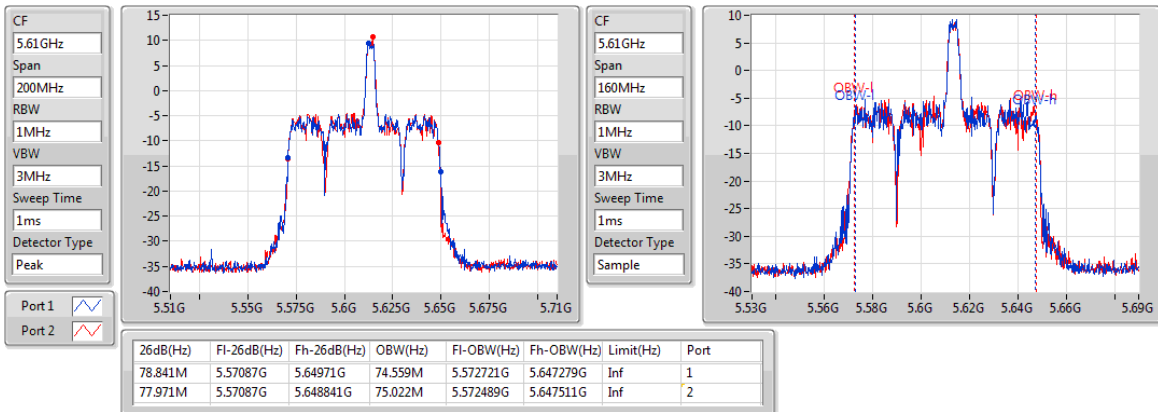

802.11ax HEW80_RU52_Index45_Nss1,(MCS0)_2TX

EBW

5530MHz

802.11ax HEW80_RU52_Index45_Nss1,(MCS0)_2TX

EBW

5610MHz

802.11ax HEW80_RU52_Index45_Nss1,(MCS0)_2TX

EBW