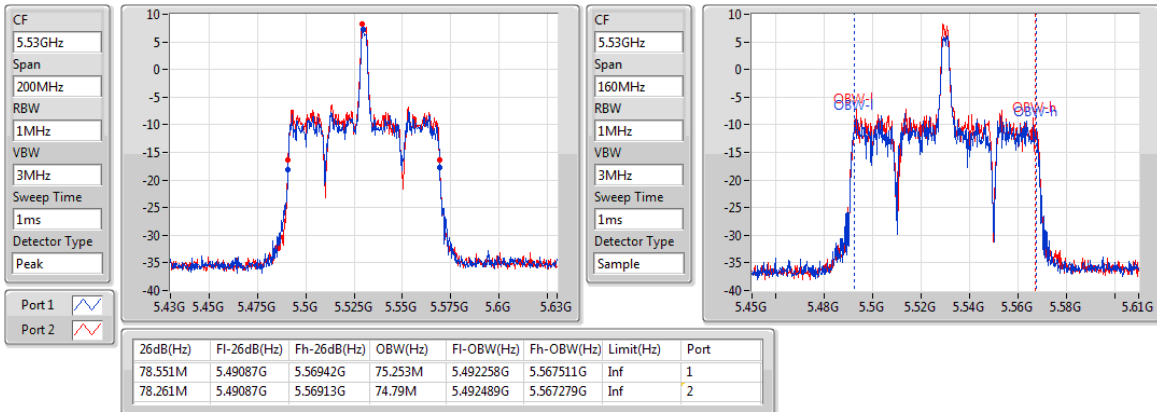

802.11ax HEW80_RU26_Index18_Nss1,(MCS0)_2TX

EBW

5530MHz