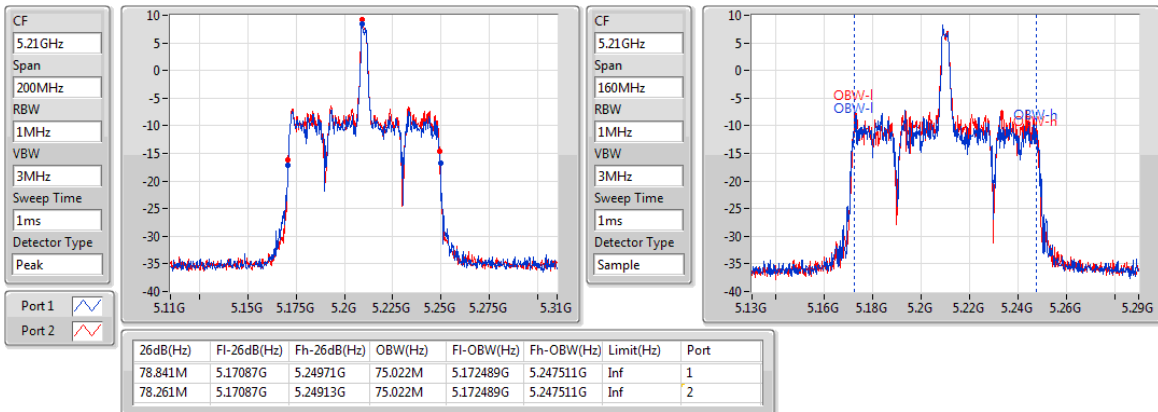

802.11ax HEW40_RU484_Index65_Nss1,(MCS0)_2TX

EBW

5710MHz Straddle 5.47-5.725GHz

802.11ax HEW40_RU484_Index65_Nss1,(MCS0)_2TX

EBW

5710MHz Straddle 5.725-5.85GHz

802.11ax HEW80_RU26_Index18_Nss1,(MCS0)_2TX

EBW

5210MHz