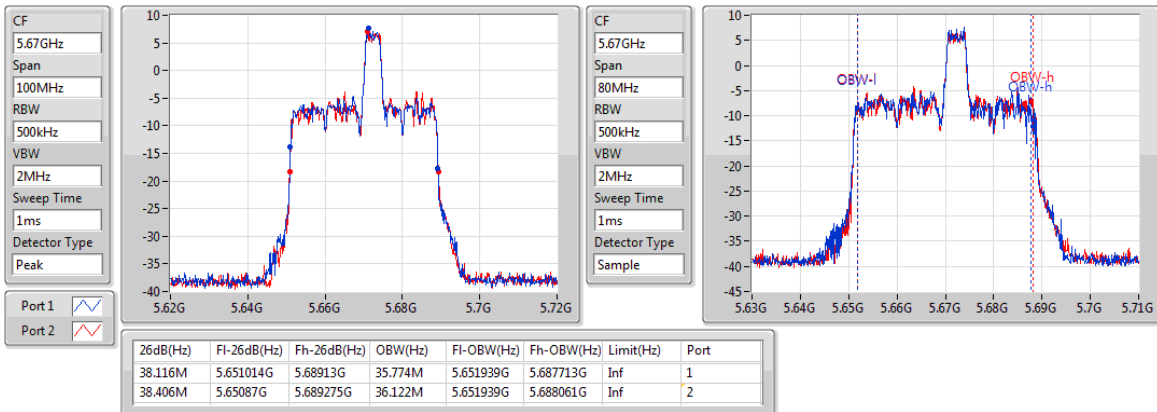

802.11ax HEW40_RU52_Index41_Nss1,(MCS0)_2TX

EBW

5670MHz