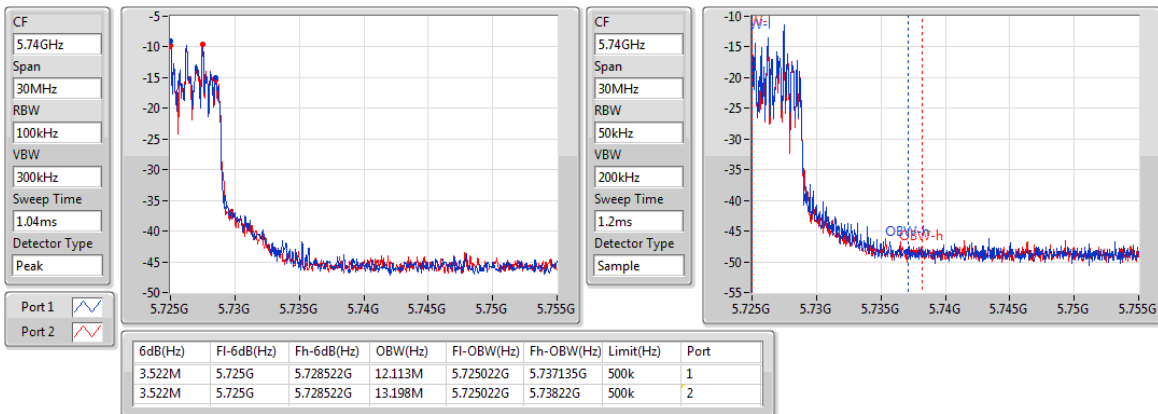

5670MHz

802.11ax HEW40_RU52_Index41_Nss1,(MCS0)_2TX

EBW

5710MHz Straddle 5.47-5.725GHz

802.11ax HEW40_RU52_Index41_Nss1,(MCS0)_2TX

EBW

5710MHz Straddle 5.725-5.85GHz

802.11ax HEW40_RU106_Index54_Nss1,(MCS0)_2TX