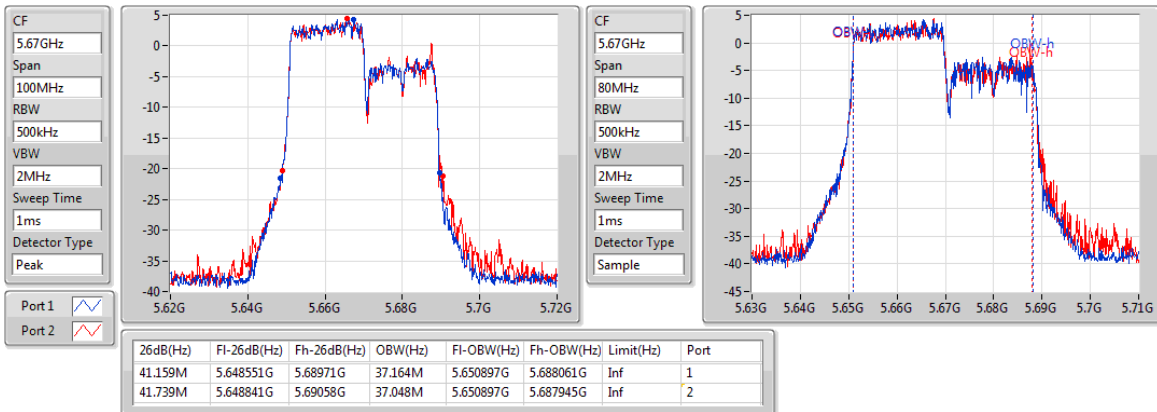

5510MHz

802.11ax HEW40_RU242_Index61_Nss1,(MCS0)_2TX

EBW

5590MHz

802.11ax HEW40_RU242_Index61_Nss1,(MCS0)_2TX

EBW

5670MHz

802.11ax HEW40_RU242_Index61_Nss1,(MCS0)_2TX