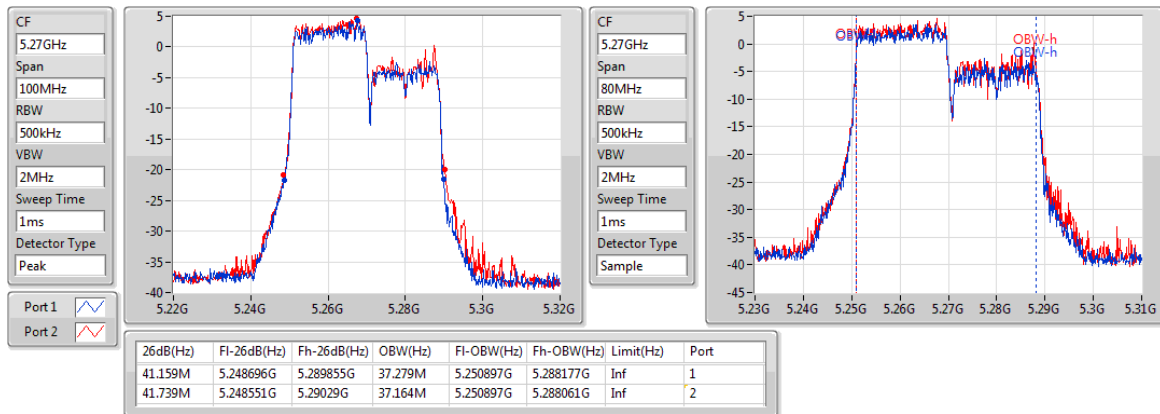

802.11ax HEW40_RU242_Index61_Nss1,(MCS0)_2TX

EBW

5270MHz