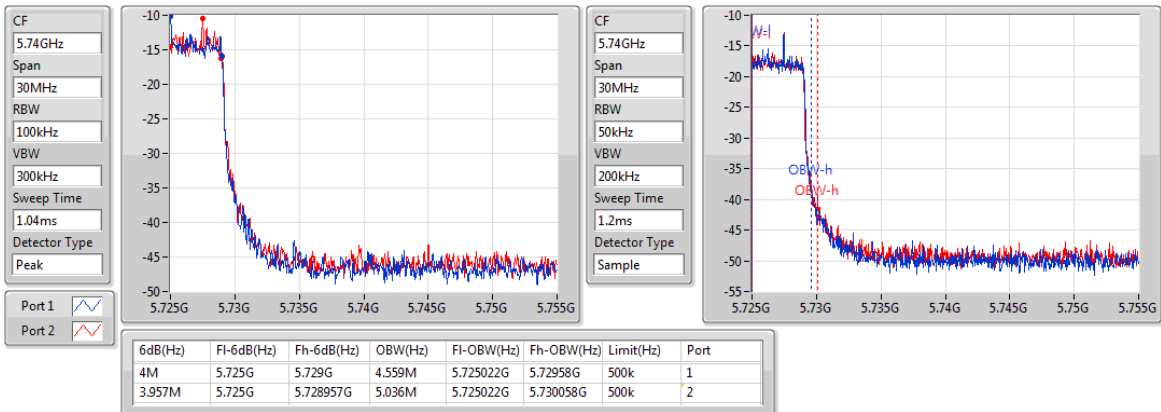

5690MHz Straddle 5.725-5.85GHz