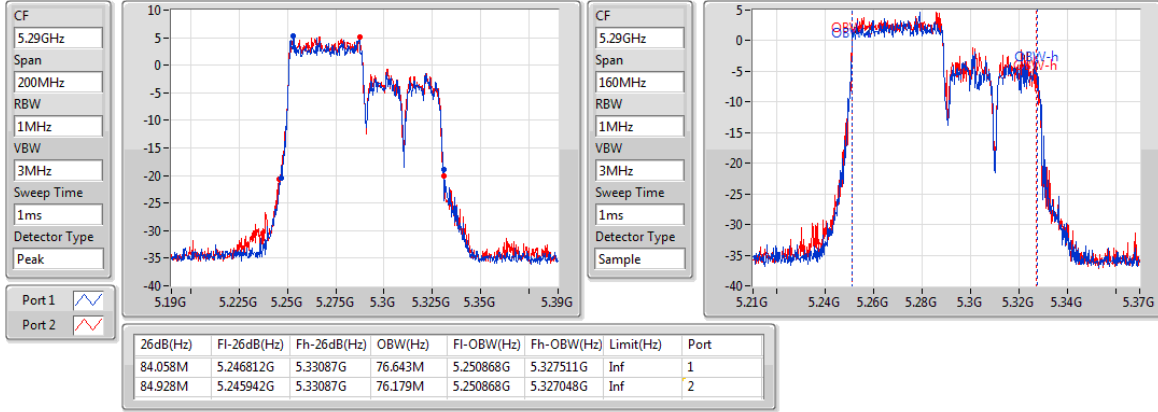

802.11ax HEW80_RU484_Index65_Nss1,(MCS0)_2TX

EBW

5210MHz

802.11ax HEW80_RU484_Index65_Nss1,(MCS0)_2TX

EBW

5290MHz

802.11ax HEW80_RU484_Index65_Nss1,(MCS0)_2TX

EBW