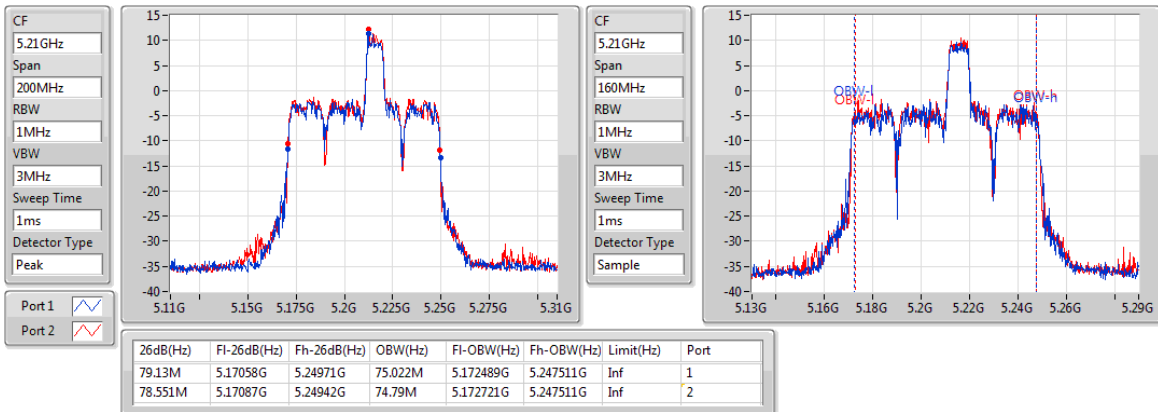

5690MHz Straddle 5.47-5.725GHz

802.11ax HEW80_RU52_Index45_Nss1,(MCS0)_2TX

EBW

5690MHz Straddle 5.725-5.85GHz

802.11ax HEW80_RU106_Index57_Nss1,(MCS0)_2TX

EBW

5210MHz

802.11ax HEW80_RU106_Index57_Nss1,(MCS0)_2TX