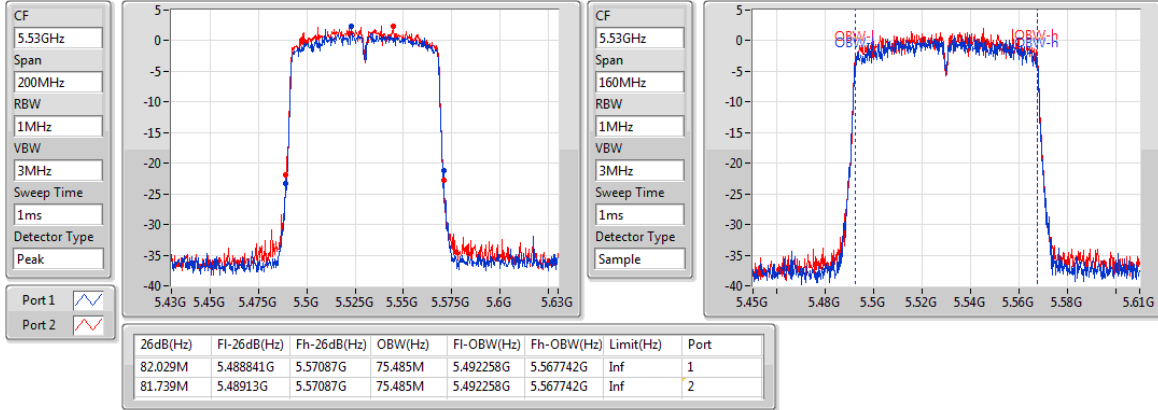

5710MHz Straddle 5.725-5.85GHz

802.11ac VHT80_Nss1,(MCS0)_2TX

EBW

5210MHz

802.11ac VHT80_Nss1,(MCS0)_2TX

EBW

5290MHz

802.11ac VHT80_Nss1,(MCS0)_2TX

EBW

5530MHz

802.11ac VHT80_Nss1,(MCS0)_2TX

EBW

5610MHz

802.11ac VHT80_Nss1,(MCS0)_2TX

EBW

5690MHz Straddle 5.47-5.725GHz