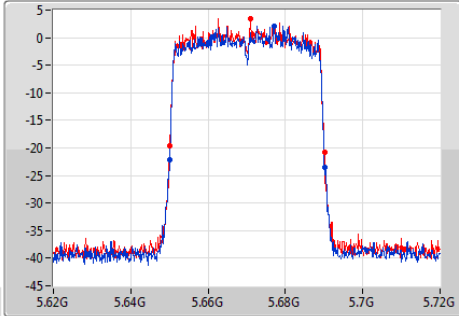

5590MHz

802.11ax HEW40_Nss1,(MCS0)_2TX

EBW

5670MHz

CF
5.67GHz
Span
100MHz
RBW
500kHz
VBW
2MHz
Sweep Time
1ms
Detector Type
Peak

CF
5.67GHz
Span
80MHz
RBW
500kHz
VBW
2MHz
Sweep Time
1ms
Detector Type
Sample