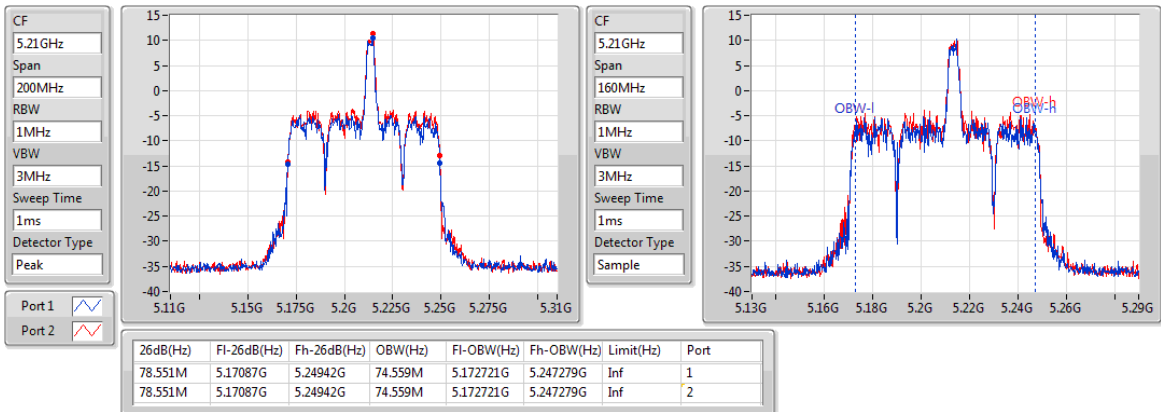

EBW

5690MHz Straddle 5.725-5.85GHz

802.11ax HEW80_RU52_Index45_Nss1,(MCS0)_2TX

EBW

5210MHz

802.11ax HEW80_RU52_Index45_Nss1,(MCS0)_2TX

EBW

5290MHz