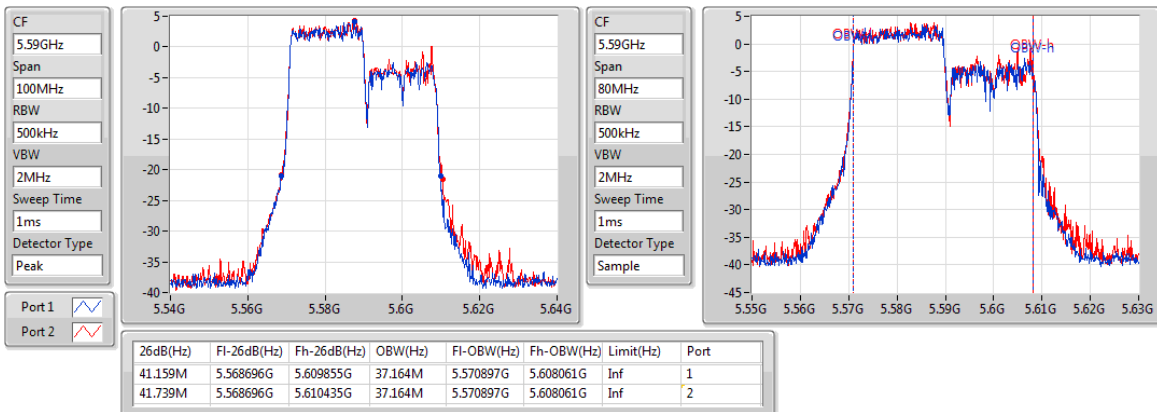

802.11ax HEW40_RU242_Index61_Nss1,(MCS0)_2TX

EBW

5590MHz