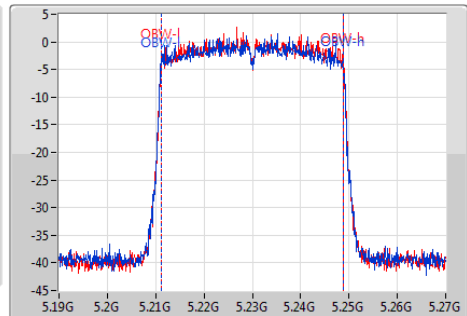

802.11ax HEW40_Nss1,(MCS0)_2TX

EBW

5230MHz

CF
5.23GHz
Span
100MHz
RBW
500kHz
VBW
2MHz
Sweep Time
1ms
Detector Type
Peak

CF
5.23GHz
Span
80MHz
RBW
500kHz
VBW
2MHz
Sweep Time
1ms
Detector Type
Sample

26dB(Hz)	Fl-26dB(Hz)	Fh-26dB(Hz)	OBW(Hz)	Fl-OBW(Hz)	Fh-OBW(Hz)	Limit(Hz)	Port
40.58M	5.20971G	5.25029G	37.742M	5.211129G	5.248871G	Inf	1
39.855M	5.210145G	5.25G	37.627M	5.211245G	5.248871G	Inf	2