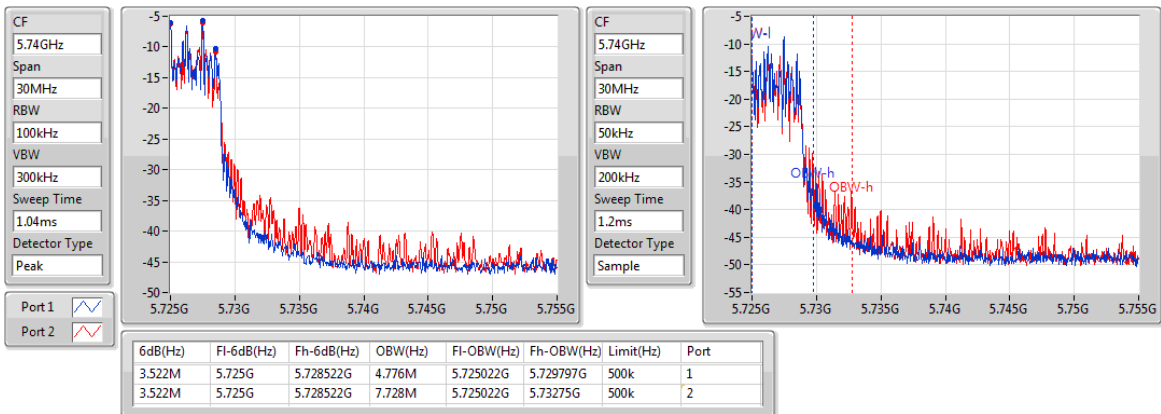

EBW

5710MHz Straddle 5.47-5.725GHz

802.11ax HEW40_RU242_Index61_Nss1,(MCS0)_2TX

EBW

5710MHz Straddle 5.725-5.85GHz

802.11ax HEW40_RU484_Index65_Nss1,(MCS0)_2TX

EBW

5190MHz