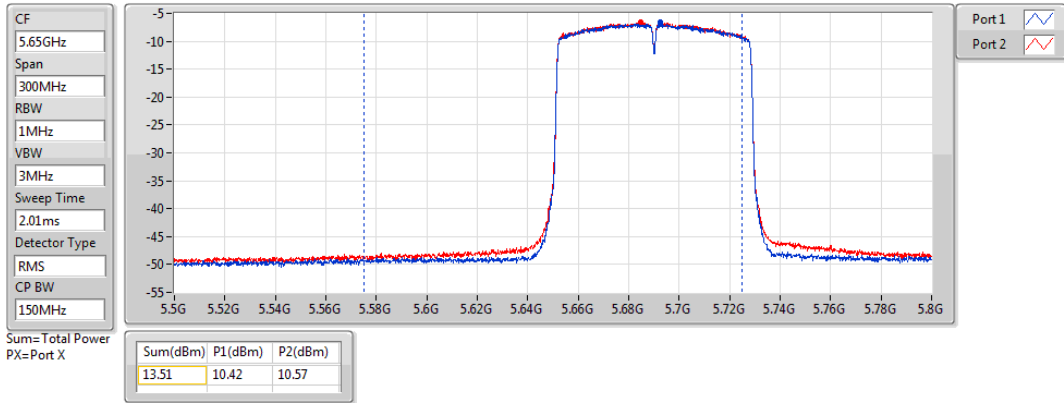

802.11n HT40_Nss1,(MCS0)_2TX

AV Power

5710MHz Straddle 5.725-5.85GHz_TnomVnom

802.11ac VHT80_Nss1,(MCS0)_2TX

AV Power

5690MHz Straddle 5.47-5.725GHz_TnomVnom

802.11ac VHT80_Nss1,(MCS0)_2TX

AV Power