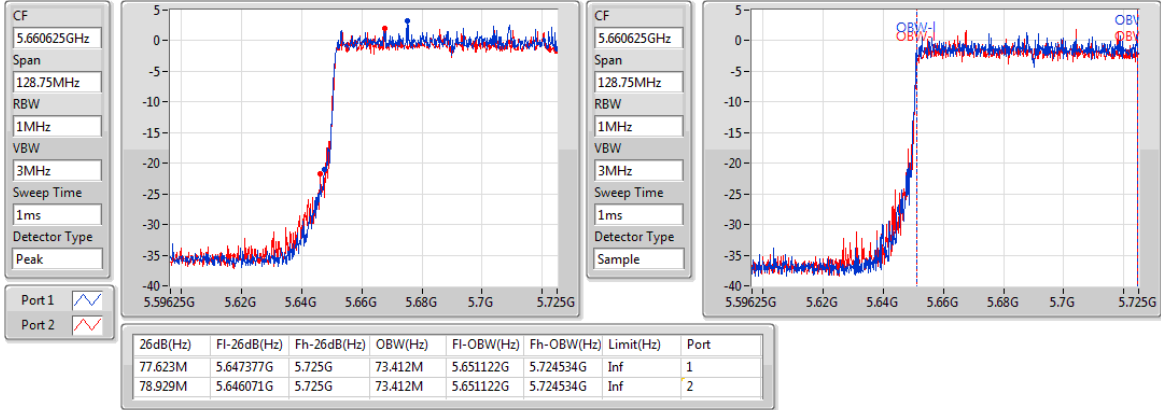

802.11ax HEW80_RU996_Index67_Nss1,(MCS0)_2TX

EBW

5690MHz Straddle 5.47-5.725GHz