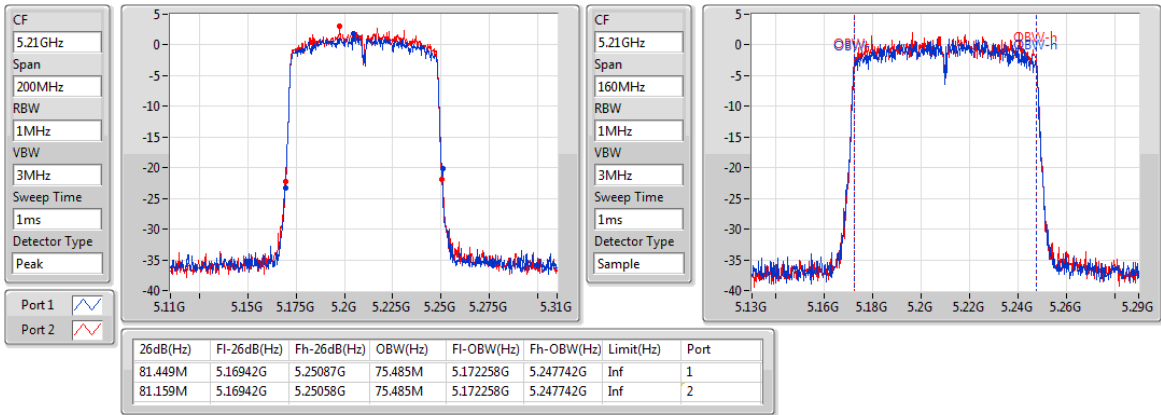

802.11n HT40_Nss1,(MCS0)_2TX

EBW

5670MHz

802.11n HT40_Nss1,(MCS0)_2TX

EBW

5710MHz Straddle 5.47-5.725GHz

802.11n HT40_Nss1,(MCS0)_2TX

EBW

5710MHz Straddle 5.725-5.85GHz

802.11ac VHT80_Nss1,(MCS0)_2TX

EBW

5210MHz

802.11ac VHT80_Nss1,(MCS0)_2TX

EBW

5290MHz

802.11ac VHT80_Nss1,(MCS0)_2TX