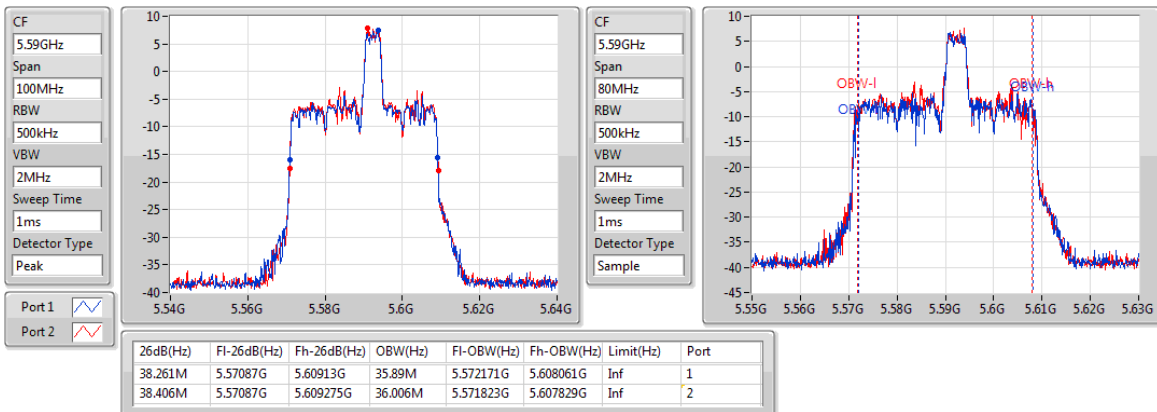

802.11ax HEW40_RU52_Index41_Nss1,(MCS0)_2TX

EBW

5510MHz

802.11ax HEW40_RU52_Index41_Nss1,(MCS0)_2TX

EBW

5590MHz

802.11ax HEW40_RU52_Index41_Nss1,(MCS0)_2TX

EBW