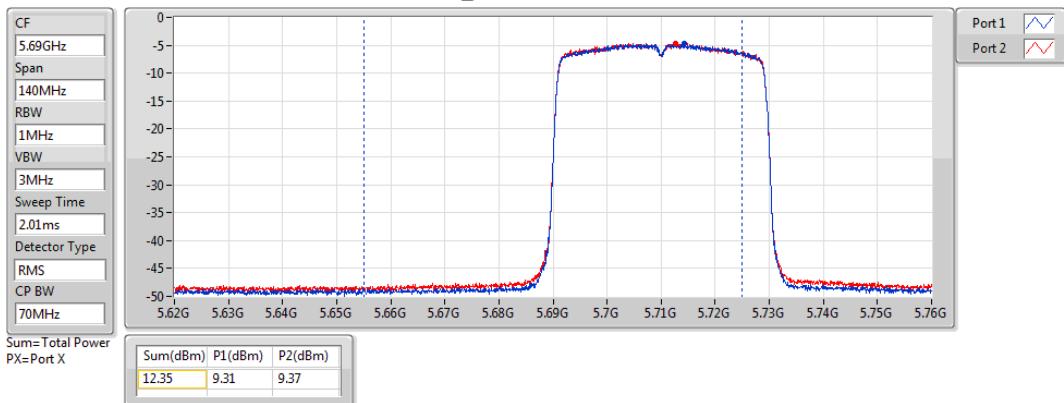

AV Power

5710MHz Straddle 5.47-5.725GHz_TnomVnom

802.11ax HEW40_Nss1,(MCS0)_2TX

AV Power

5710MHz Straddle 5.725-5.85GHz_TnomVnom

802.11ax HEW80_Nss1,(MCS0)_2TX

AV Power

5210MHz_TnomVnom