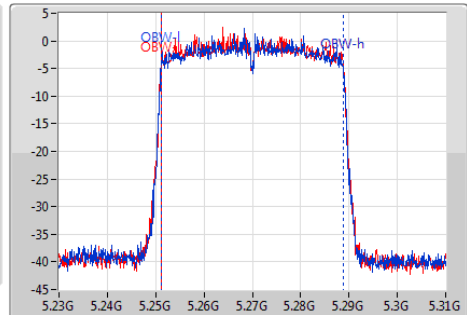

802.11ax HEW40_Nss1,(MCS0)_2TX

EBW

5270MHz

CF
5.27GHz
Span
100MHz
RBW
500kHz
VBW
2MHz
Sweep Time
1ms
Detector Type
Peak

CF
5.27GHz
Span
80MHz
RBW
500kHz
VBW
2MHz
Sweep Time
1ms
Detector Type
Sample

26dB(Hz)	Fl-26dB(Hz)	Fh-26dB(Hz)	OBW(Hz)	Fl-OBW(Hz)	Fh-OBW(Hz)	Limit(Hz)	Port
40.145M	5.25G	5.290145G	37.627M	5.251129G	5.288755G	Inf	1
40.145M	5.25G	5.290145G	37.627M	5.251129G	5.288755G	Inf	2