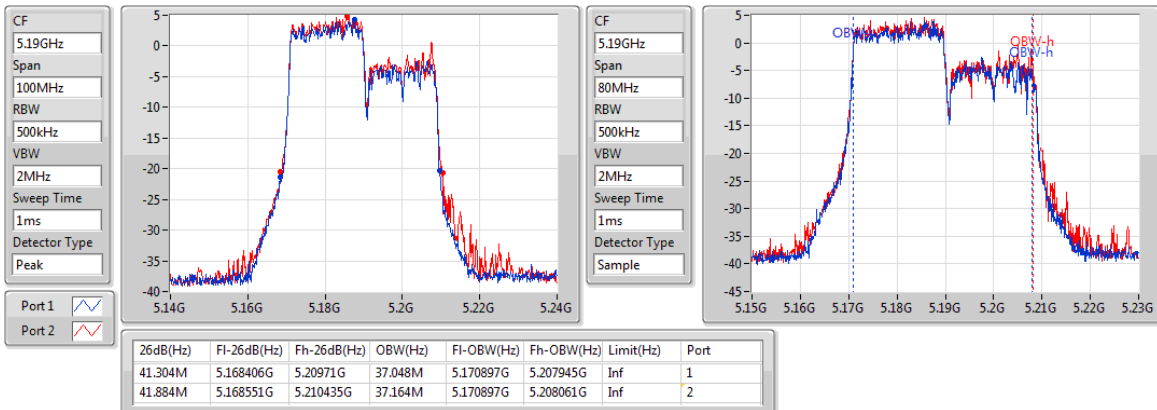

EBW

5710MHz Straddle 5.725-5.85GHz

802.11ax HEW40_RU242_Index61_Nss1,(MCS0)_2TX

EBW

5190MHz

802.11ax HEW40_RU242_Index61_Nss1,(MCS0)_2TX

EBW

5230MHz