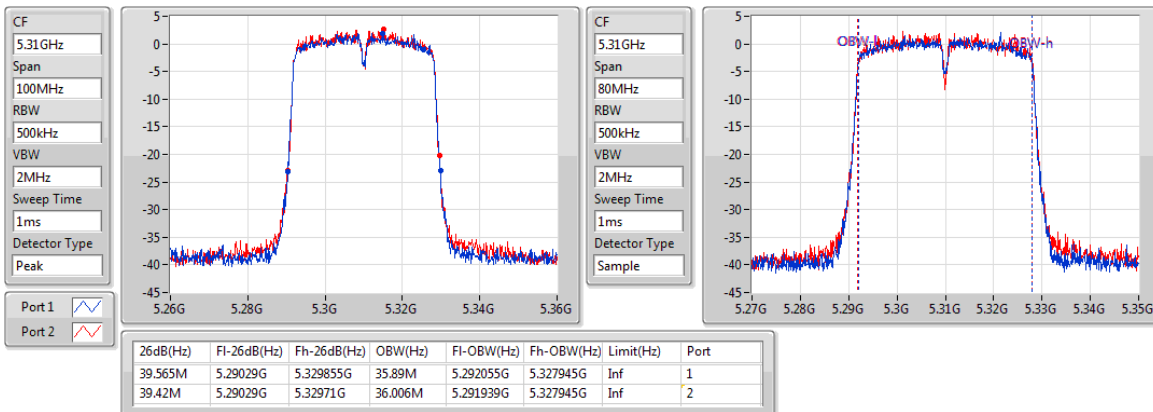

802.11n HT40_Nss1,(MCS0)_2TX

EBW

5310MHz