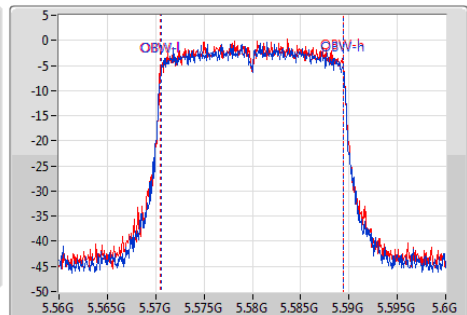

802.11ax HEW20_Nss1,(MCS0)_2TX

EBW

5580MHz

CF
5.58GHz
Span
50MHz
RBW
300kHz
VBW
1MHz
Sweep Time
1ms
Detector Type
Peak
Port 1
Port 2

CF
5.58GHz
Span
40MHz
RBW
200kHz
VBW
1MHz
Sweep Time
1ms
Detector Type
Sample