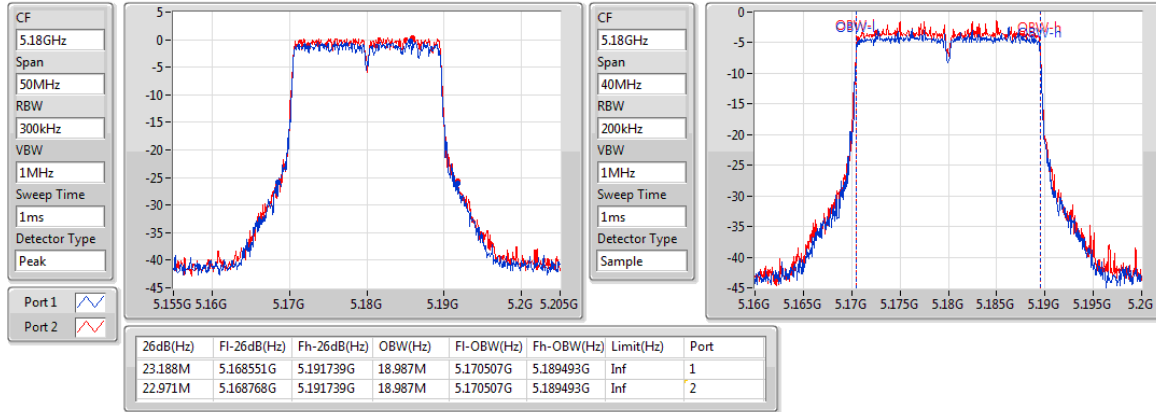

802.11ax HEW20_RU242_Index61_Nss1,(MCS0)_2TX

EBW

5180MHz