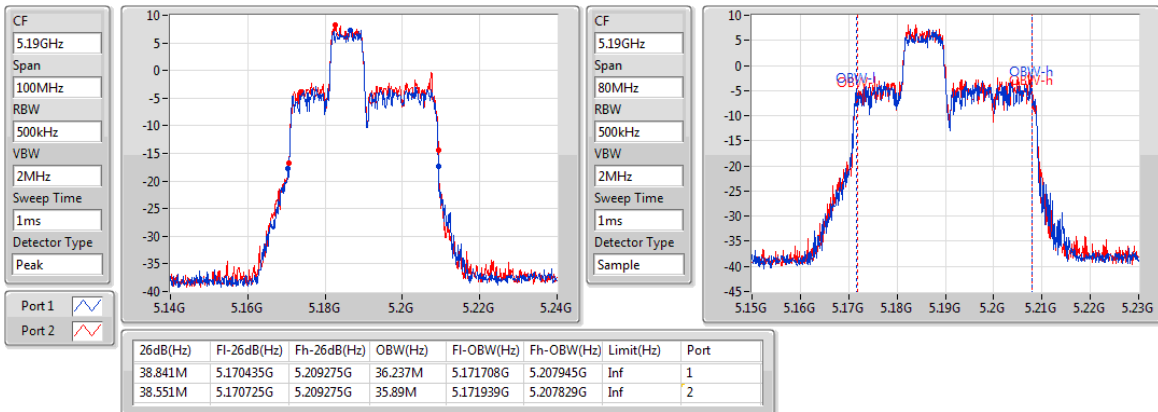

802.11ax HEW40_RU52_Index41_Nss1,(MCS0)_2TX

EBW

5710MHz Straddle 5.47-5.725GHz

802.11ax HEW40_RU52_Index41_Nss1,(MCS0)_2TX

EBW

5710MHz Straddle 5.725-5.85GHz

802.11ax HEW40_RU106_Index54_Nss1,(MCS0)_2TX

EBW

5190MHz