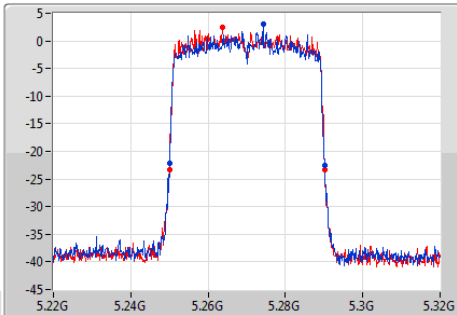

802.11ax HEW40_Nss1,(MCS0)_2TX

EBW

5270MHz

CF
5.27GHz
Span
100MHz
RBW
500kHz
VBW
2MHz
Sweep Time
1ms
Detector Type
Peak

CF
5.27GHz
Span
80MHz
RBW
500kHz
VBW
2MHz
Sweep Time
1ms
Detector Type
Sample