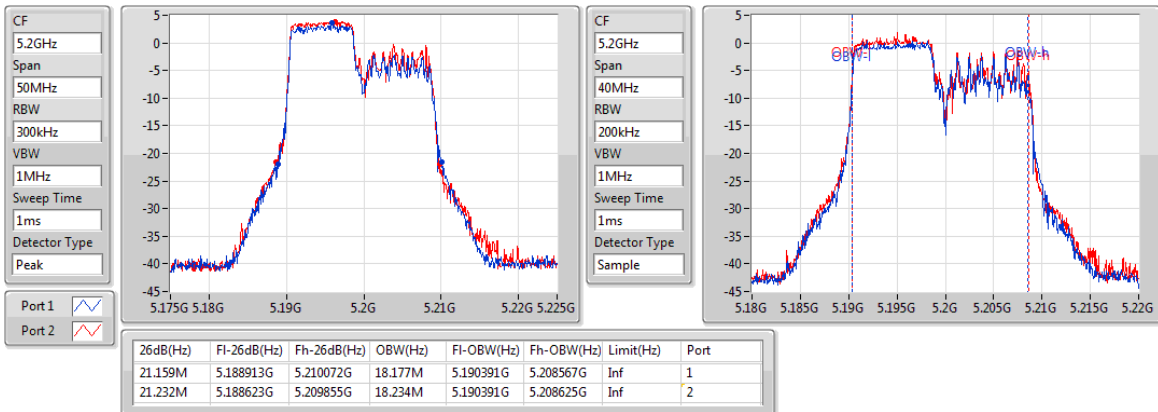

EBW

5180MHz

802.11ax HEW20_RU106_Index53_Nss1,(MCS0)_2TX

EBW

5200MHz

802.11ax HEW20_RU106_Index53_Nss1,(MCS0)_2TX

EBW

5240MHz