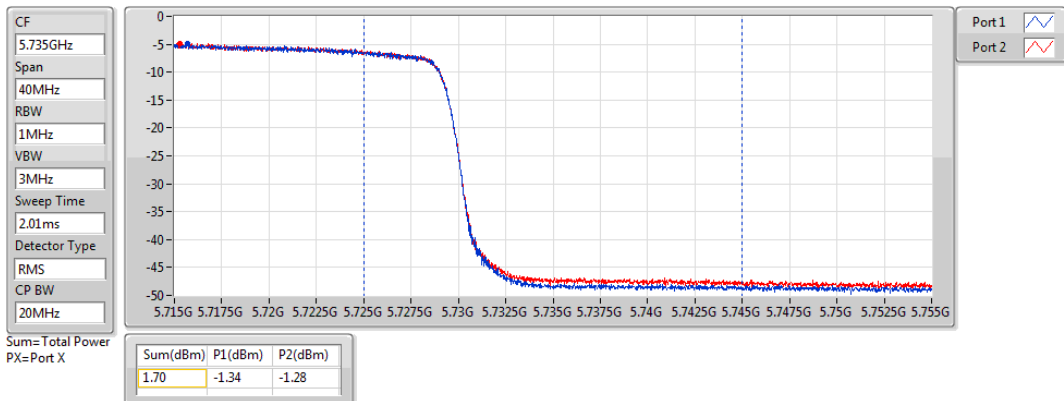

AV Power

5710MHz Straddle 5.47-5.725GHz_TnomVnom

802.11ax HEW40_Nss1,(MCS0)_2TX

AV Power

5710MHz Straddle 5.725-5.85GHz_TnomVnom

802.11ax HEW80_Nss1,(MCS0)_2TX

AV Power

5210MHz_TnomVnom