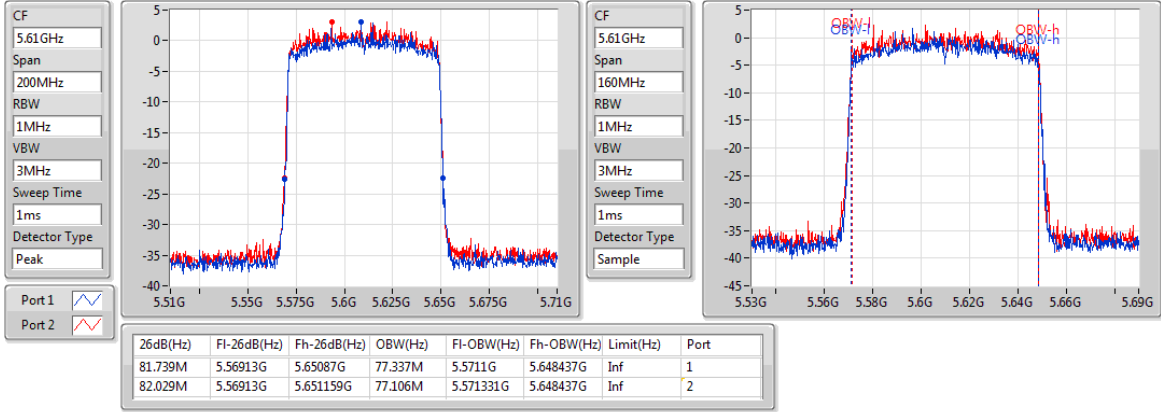

802.11ax HEW80_Nss1,(MCS0)_2TX

EBW

5610MHz