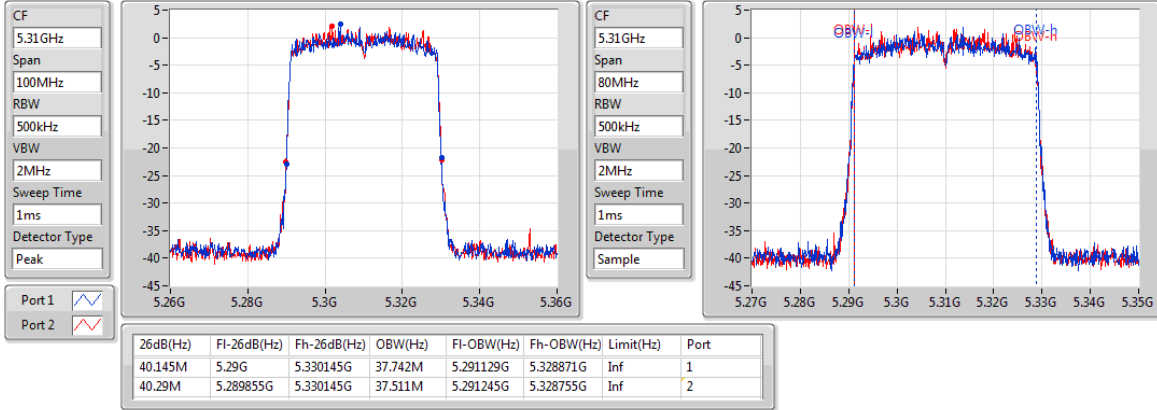

802.11ax HEW40_Nss1,(MCS0)_2TX

EBW

5310MHz