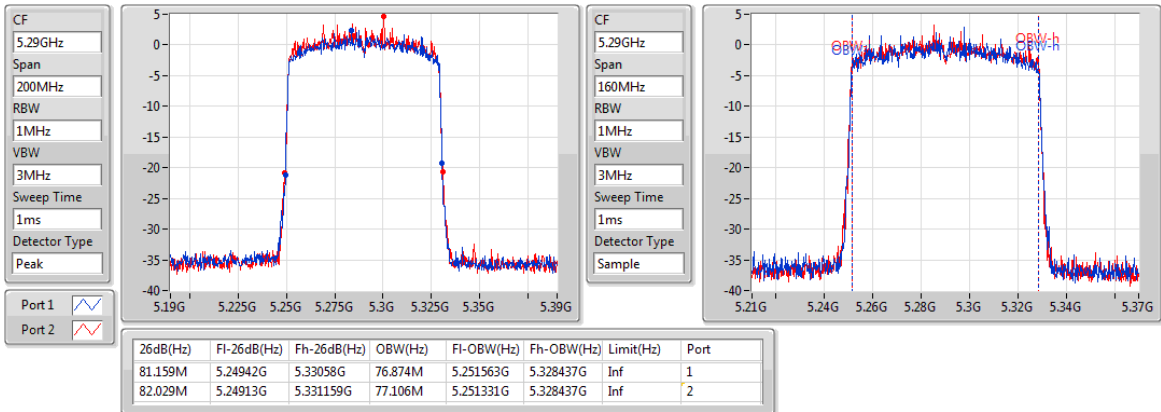

EBW

5210MHz

802.11ax HEW80_Nss1,(MCS0)_2TX

EBW

5290MHz

802.11ax HEW80_Nss1,(MCS0)_2TX

EBW

5530MHz