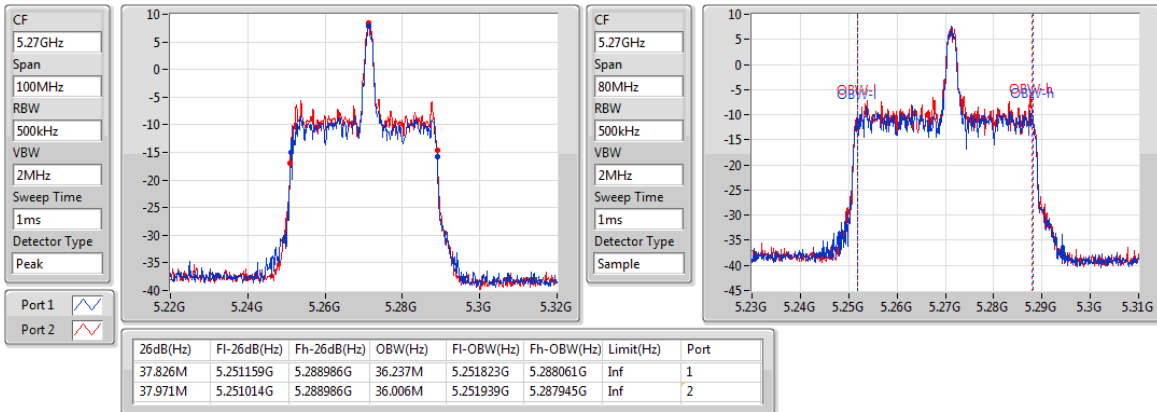

802.11ax HEW40_RU26_Index9_Nss1,(MCS0)_2TX

EBW

5230MHz

802.11ax HEW40_RU26_Index9_Nss1,(MCS0)_2TX

EBW

5270MHz

802.11ax HEW40_RU26_Index9_Nss1,(MCS0)_2TX

EBW

5310MHz