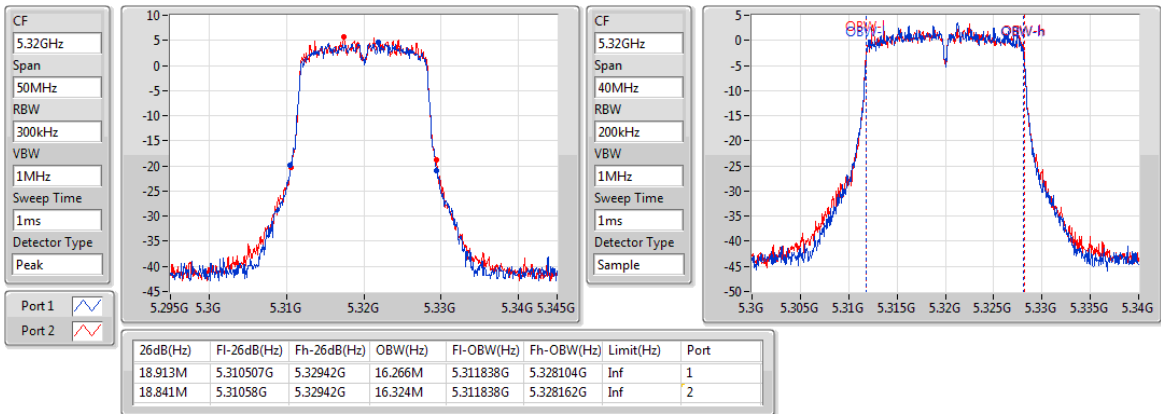

EBW

5200MHz

802.11a_Nss1,(6Mbps)_2TX

EBW

5240MHz

802.11a_Nss1,(6Mbps)_2TX

EBW

5260MHz

802.11a_Nss1,(6Mbps)_2TX

EBW

5300MHz

802.11a_Nss1,(6Mbps)_2TX

EBW

5320MHz

802.11a_Nss1,(6Mbps)_2TX

EBW

5500MHz

802.11a_Nss1,(6Mbps)_2TX

EBW

5580MHz

802.11a_Nss1,(6Mbps)_2TX

EBW

5700MHz

802.11a_Nss1,(6Mbps)_2TX