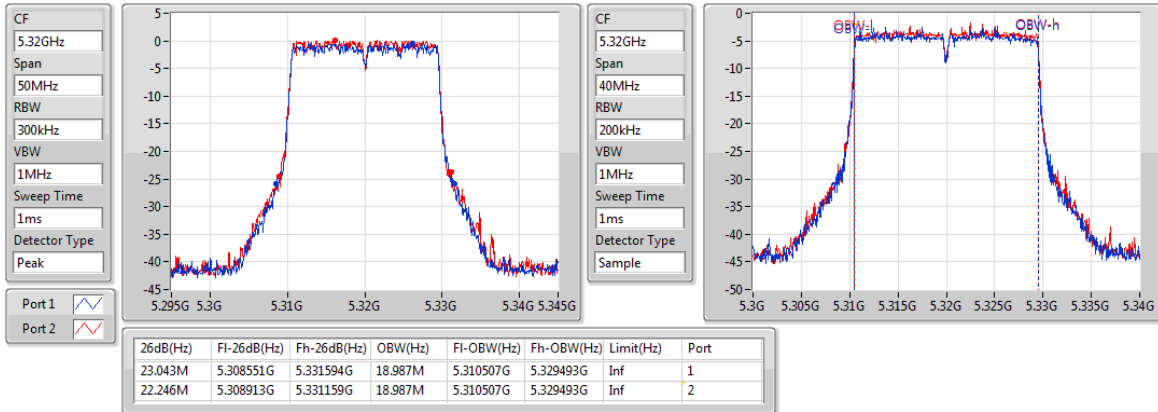

802.11ax HEW20_RU242_Index61_Nss1,(MCS0)_2TX

EBW

5320MHz