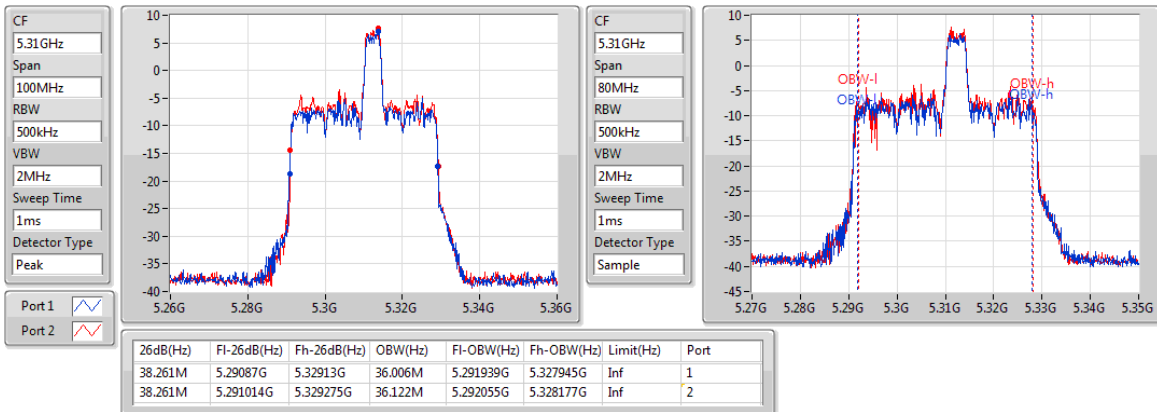

EBW

5230MHz

802.11ax HEW40_RU52_Index41_Nss1,(MCS0)_2TX

EBW

5270MHz

802.11ax HEW40_RU52_Index41_Nss1,(MCS0)_2TX

EBW

5310MHz