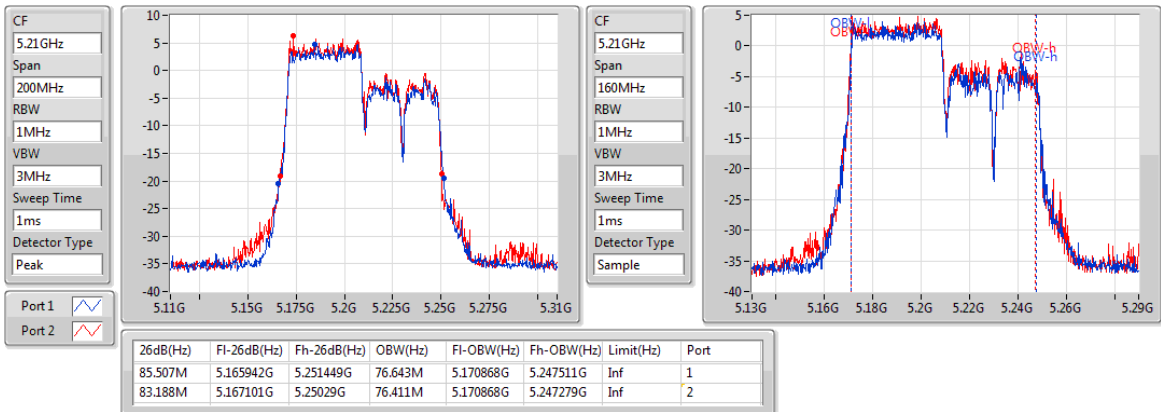

802.11ax HEW80_RU242_Index62_Nss1,(MCS0)_2TX

EBW

5690MHz Straddle 5.47-5.725GHz

802.11ax HEW80_RU242_Index62_Nss1,(MCS0)_2TX

EBW

5690MHz Straddle 5.725-5.85GHz

802.11ax HEW80_RU484_Index65_Nss1,(MCS0)_2TX

EBW

5210MHz