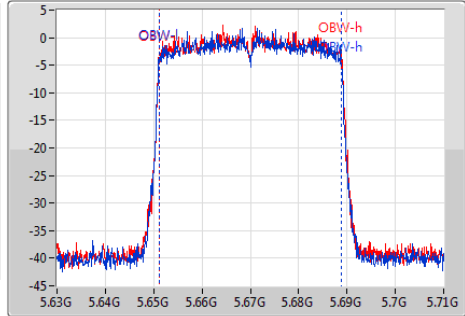

5590MHz

802.11ax HEW40_Nss1,(MCS0)_2TX

EBW

5670MHz

CF
5.67GHz
Span
100MHz
RBW
500kHz
VBW
2MHz
Sweep Time
1ms
Detector Type
Peak

CF
5.67GHz
Span
80MHz
RBW
500kHz
VBW
2MHz
Sweep Time
1ms
Detector Type
Sample