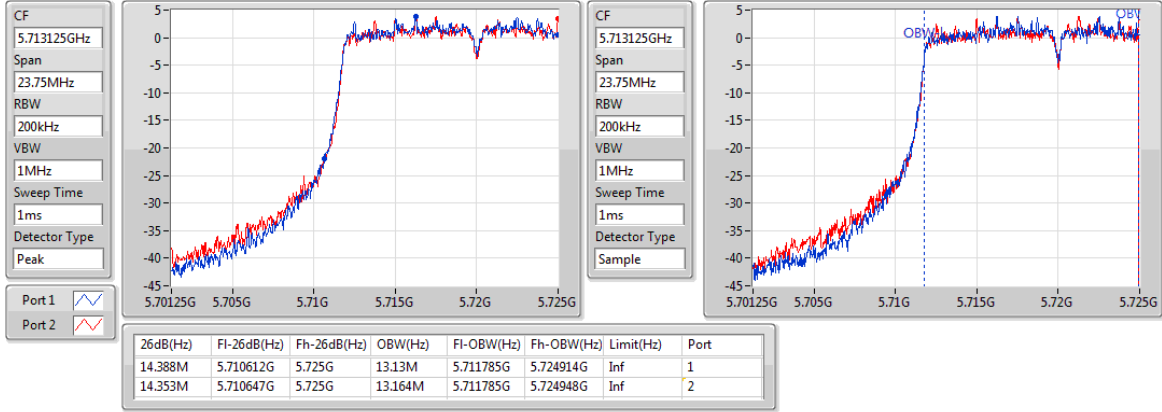

802.11a_Nss1,(6Mbps)_2TX

EBW

5300MHz

802.11a_Nss1,(6Mbps)_2TX

EBW

5320MHz

802.11a_Nss1,(6Mbps)_2TX

EBW

5500MHz

802.11a_Nss1,(6Mbps)_2TX

EBW

5580MHz

802.11a_Nss1,(6Mbps)_2TX

EBW

5700MHz

802.11a_Nss1,(6Mbps)_2TX

EBW

5720MHz Straddle 5.47-5.725GHz

802.11a_Nss1,(6Mbps)_2TX

EBW

5720MHz Straddle 5.725-5.85GHz

802.11n HT20_Nss1,(MCS0)_2TX

EBW

5180MHz