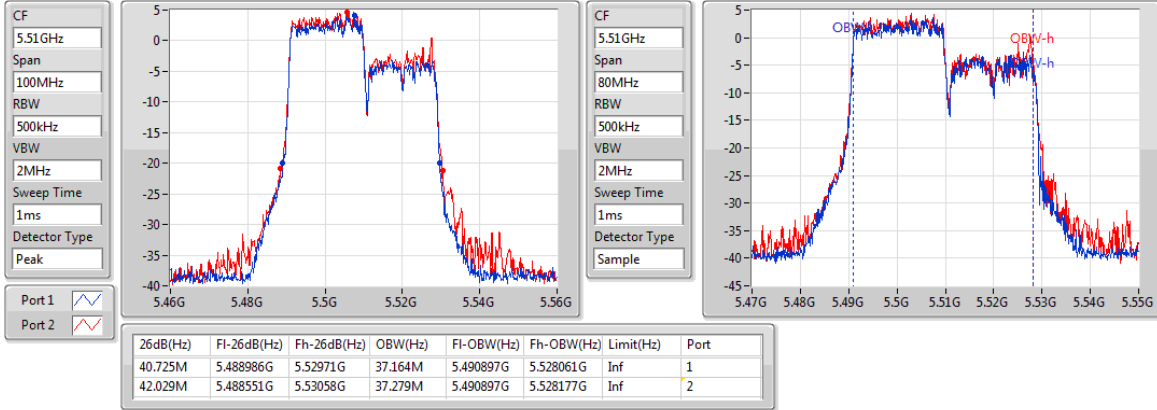

802.11ax HEW40_RU242_Index61_Nss1,(MCS0)_2TX

EBW

5510MHz