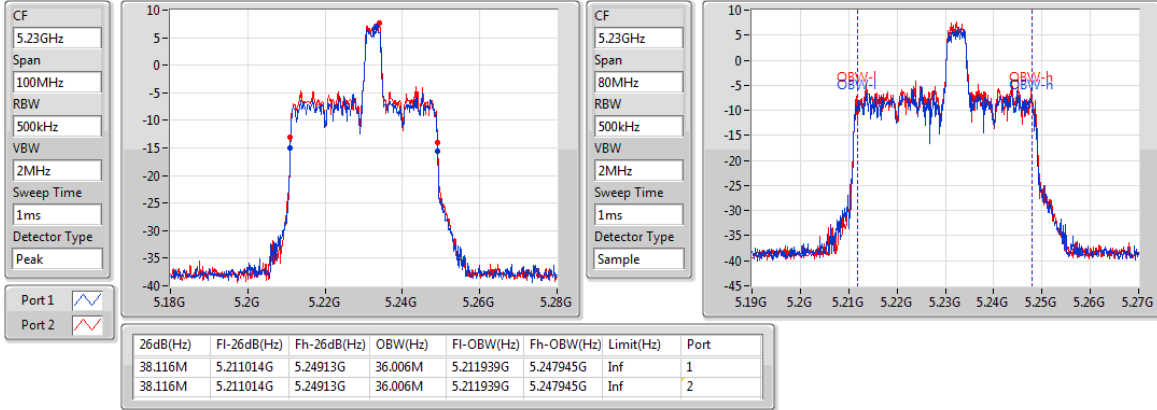

802.11ax HEW40_RU52_Index41_Nss1,(MCS0)_2TX

EBW

5230MHz