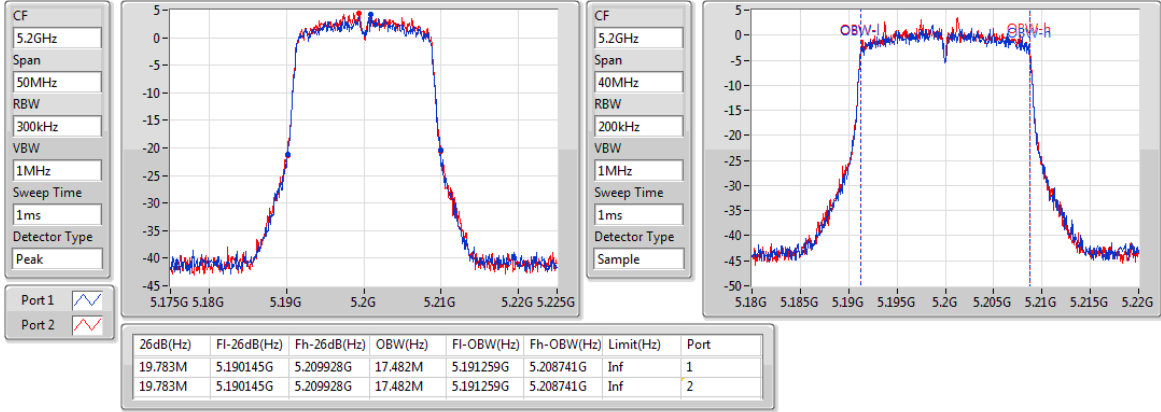

802.11n HT20_Nss1,(MCS0)_2TX

EBW

5200MHz