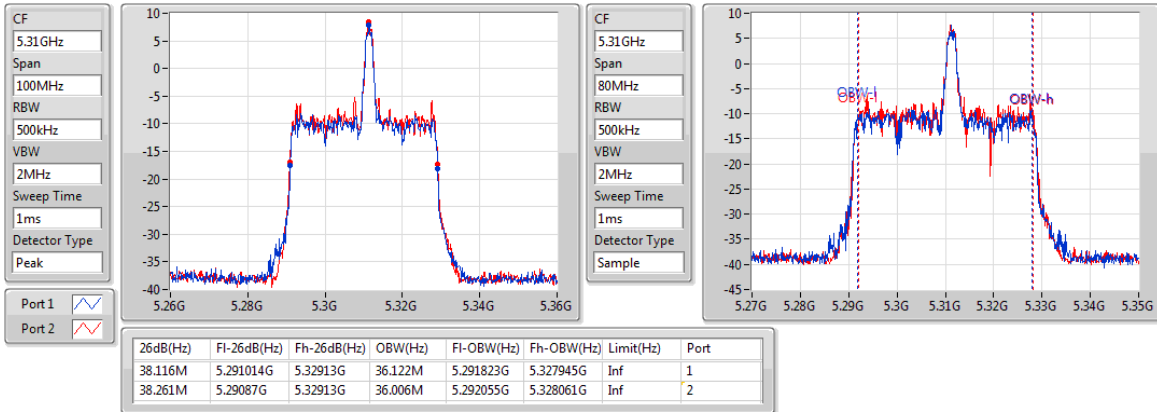

EBW

5270MHz

802.11ax HEW40_RU26_Index9_Nss1,(MCS0)_2TX

EBW

5310MHz

802.11ax HEW40_RU26_Index9_Nss1,(MCS0)_2TX

EBW

5510MHz