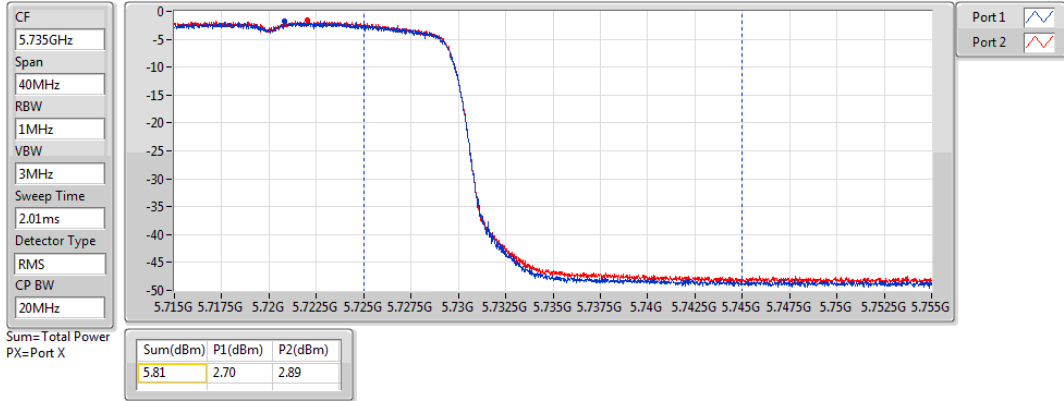

802.11ax HEW20_Nss1,(MCS0)_2TX

AV Power

5720MHz Straddle 5.725-5.85GHz_TnomVnom