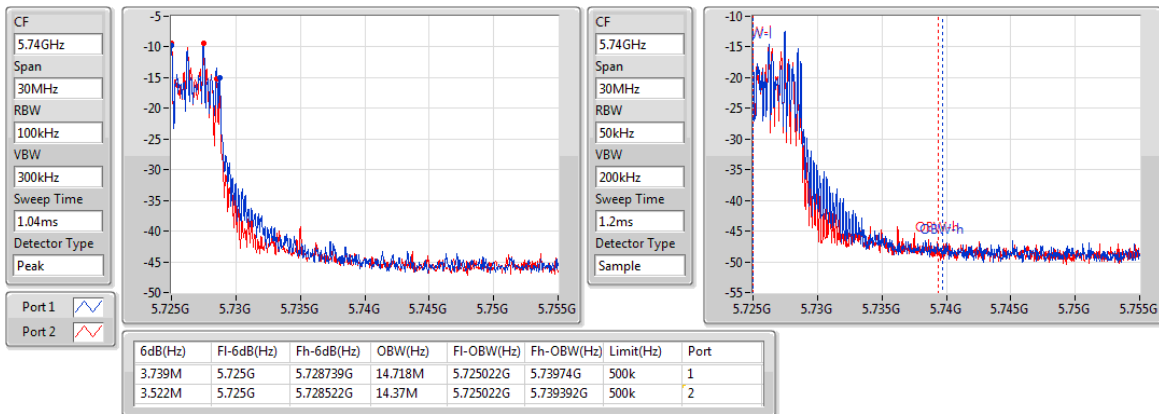

5690MHz Straddle 5.725-5.85GHz