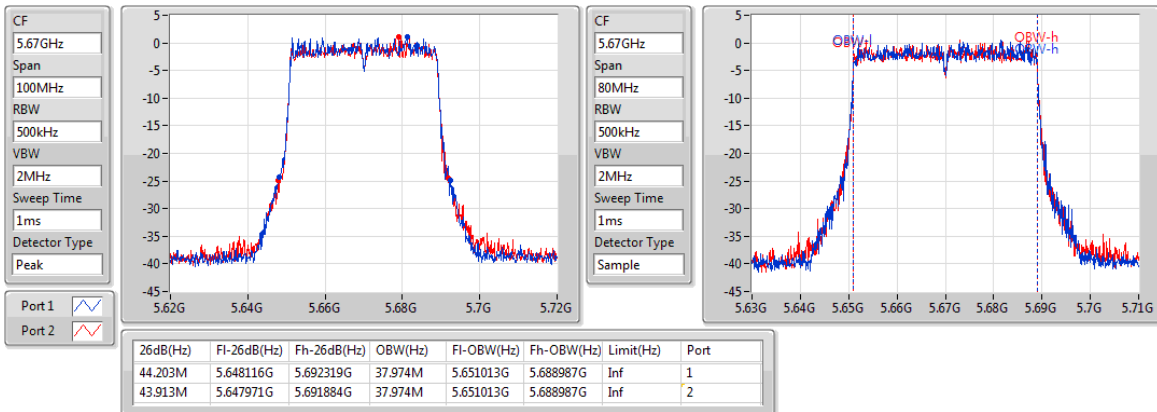

802.11ax HEW40_RU484_Index65_Nss1,(MCS0)_2TX

EBW

5670MHz