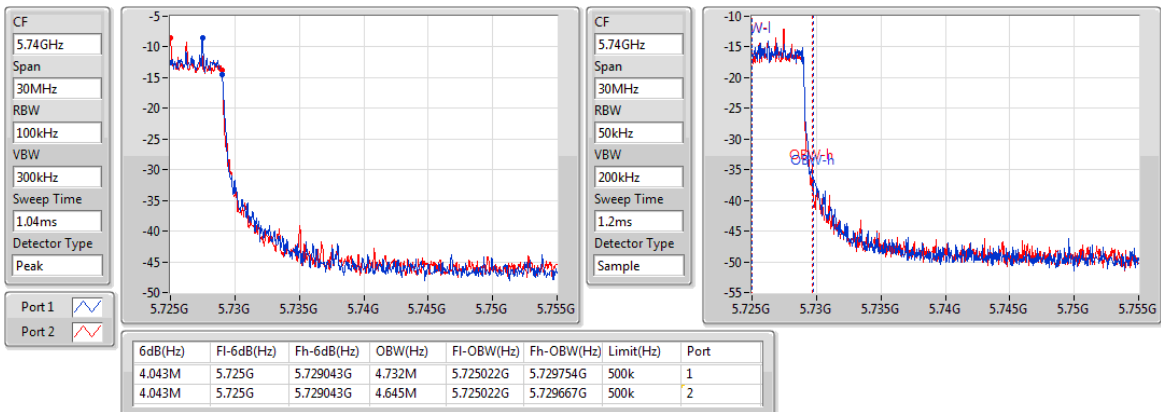

5690MHz Straddle 5.725-5.85GHz