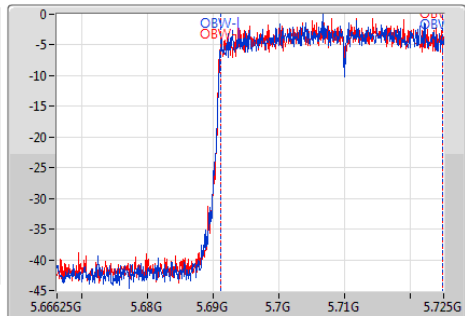

26dB(Hz)	Fl-26dB(Hz)	Fh-26dB(Hz)	OBW(Hz)	Fl-OBW(Hz)	Fh-OBW(Hz)	Limit(Hz)	Port
34.909M	5.690091G	5.725G	33.669M	5.691119G	5.724787G	Inf	1
34.909M	5.690091G	5.725G	33.669M	5.691119G	5.724787G	Inf	2

802.11ax HEW40_Nss1,(MCS0)_2TX

EBW