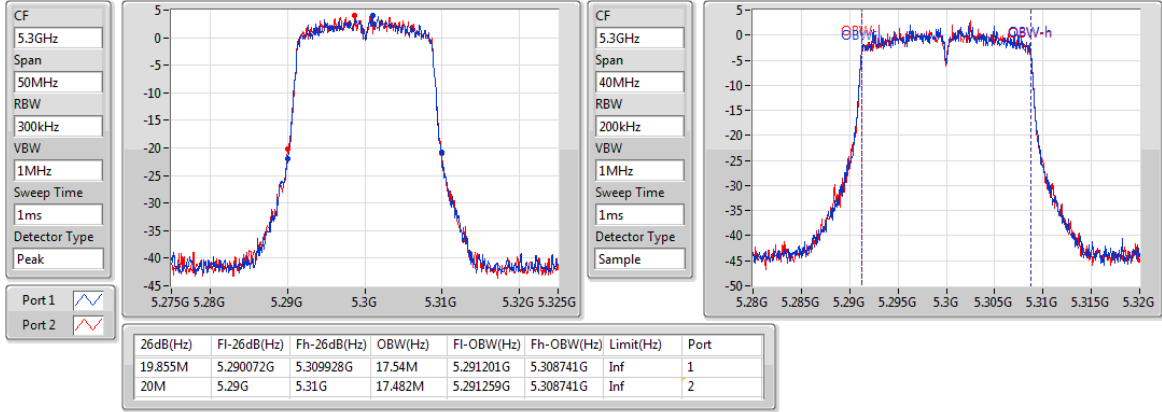

802.11n HT20_Nss1,(MCS0)_2TX

EBW

5300MHz