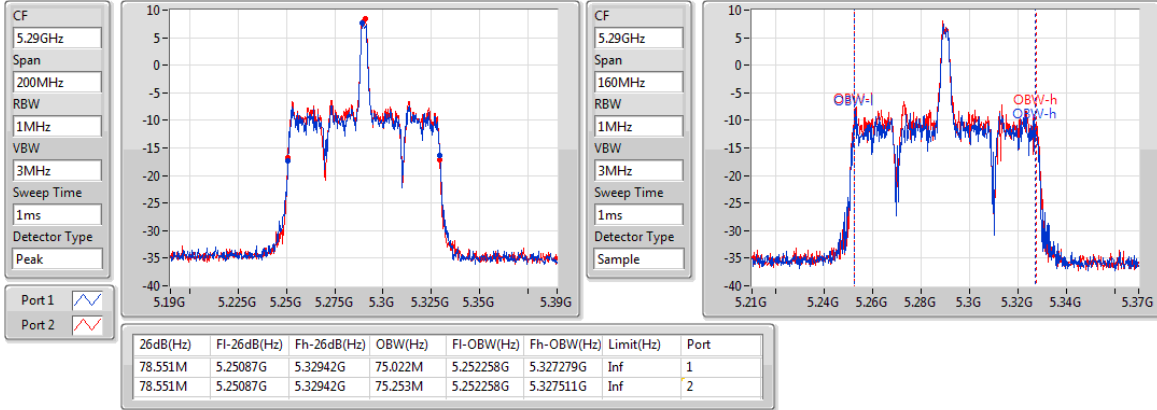

802.11ax HEW80_RU26_Index18_Nss1,(MCS0)_2TX

EBW

5210MHz

802.11ax HEW80_RU26_Index18_Nss1,(MCS0)_2TX

EBW

5290MHz

802.11ax HEW80_RU26_Index18_Nss1,(MCS0)_2TX

EBW