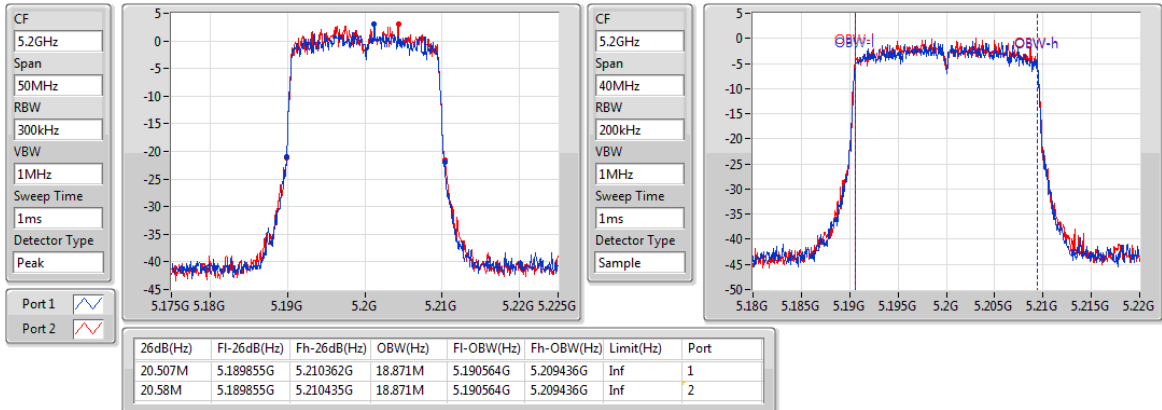

802.11ac VHT80_Nss1,(MCS0)_2TX

EBW

5690MHz Straddle 5.725-5.85GHz

802.11ax HEW20_Nss1,(MCS0)_2TX

EBW

5180MHz

802.11ax HEW20_Nss1,(MCS0)_2TX

EBW

5200MHz