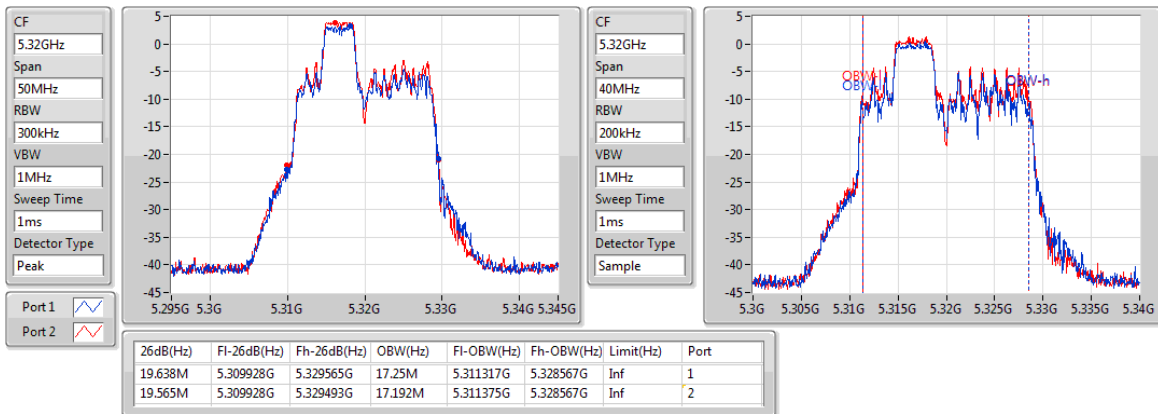

EBW

5260MHz

802.11ax HEW20_RU52_Index38_Nss1,(MCS0)_2TX

EBW

5300MHz

802.11ax HEW20_RU52_Index38_Nss1,(MCS0)_2TX

EBW

5320MHz