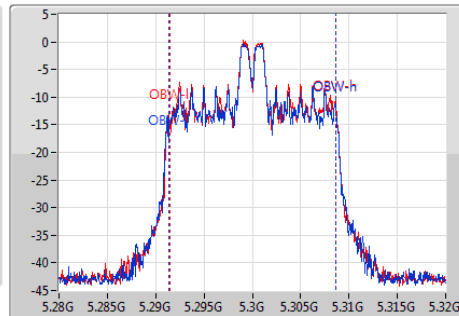

26dB(Hz)	Fl-26dB(Hz)	Fh-26dB(Hz)	OBW(Hz)	Fl-OBW(Hz)	Fh-OBW(Hz)	Limit(Hz)	Port
18.623M	5.290725G	5.309348G	17.25M	5.291375G	5.308625G	Inf	1
18.623M	5.290725G	5.309348G	17.192M	5.291433G	5.308625G	Inf	2