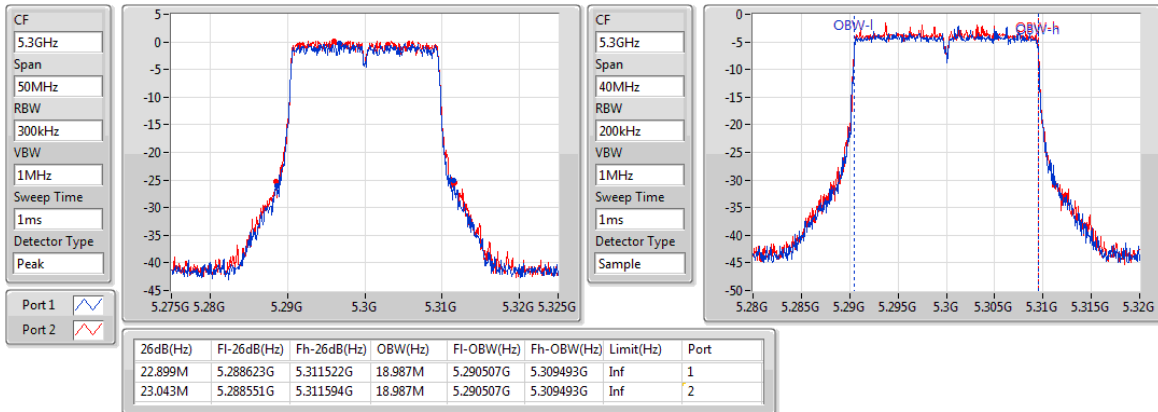

5240MHz

802.11ax HEW20_RU242_Index61_Nss1,(MCS0)_2TX

EBW

5260MHz

802.11ax HEW20_RU242_Index61_Nss1,(MCS0)_2TX

EBW

5300MHz

802.11ax HEW20_RU242_Index61_Nss1,(MCS0)_2TX