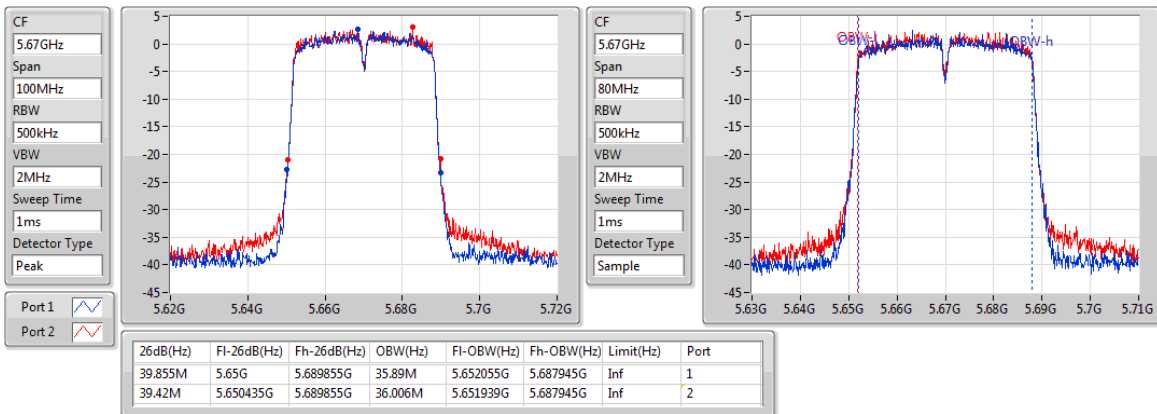

802.11n HT40_Nss1,(MCS0)_2TX

EBW

5590MHz

802.11n HT40_Nss1,(MCS0)_2TX

EBW

5670MHz

802.11n HT40_Nss1,(MCS0)_2TX

EBW

5710MHz Straddle 5.47-5.725GHz