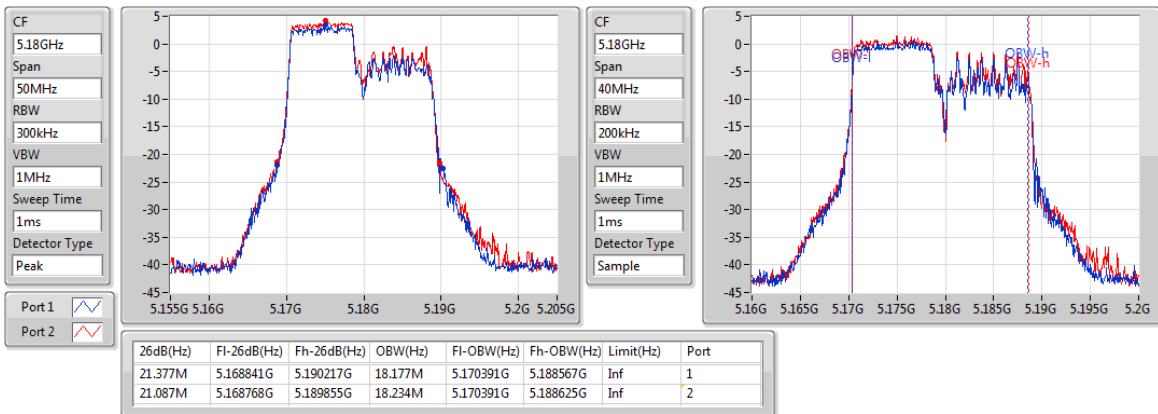

802.11ax HEW20_RU52_Index38_Nss1,(MCS0)_2TX

EBW

5720MHz Straddle 5.725-5.85GHz

802.11ax HEW20_RU106_Index53_Nss1,(MCS0)_2TX

EBW

5180MHz

802.11ax HEW20_RU106_Index53_Nss1,(MCS0)_2TX

EBW

5200MHz