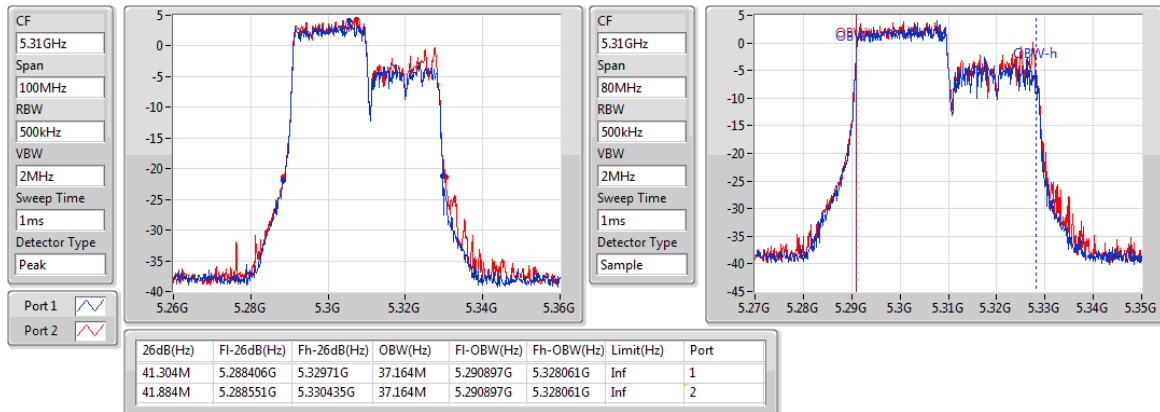

802.11ax HEW40_RU242_Index61_Nss1,(MCS0)_2TX

EBW

5270MHz

802.11ax HEW40_RU242_Index61_Nss1,(MCS0)_2TX

EBW

5310MHz

802.11ax HEW40_RU242_Index61_Nss1,(MCS0)_2TX

EBW