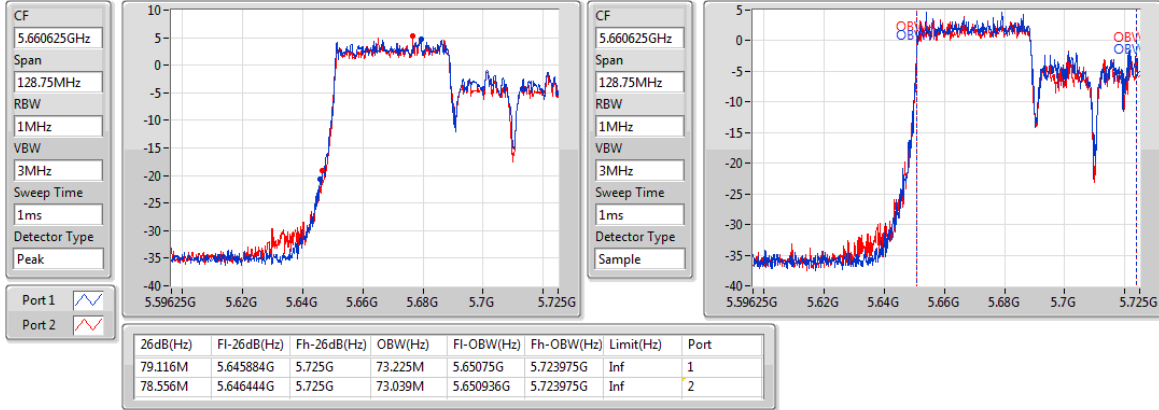

5530MHz

802.11ax HEW80_RU484_Index65_Nss1,(MCS0)_2TX

EBW

5610MHz

802.11ax HEW80_RU484_Index65_Nss1,(MCS0)_2TX

EBW

5690MHz Straddle 5.47-5.725GHz

802.11ax HEW80_RU484_Index65_Nss1,(MCS0)_2TX