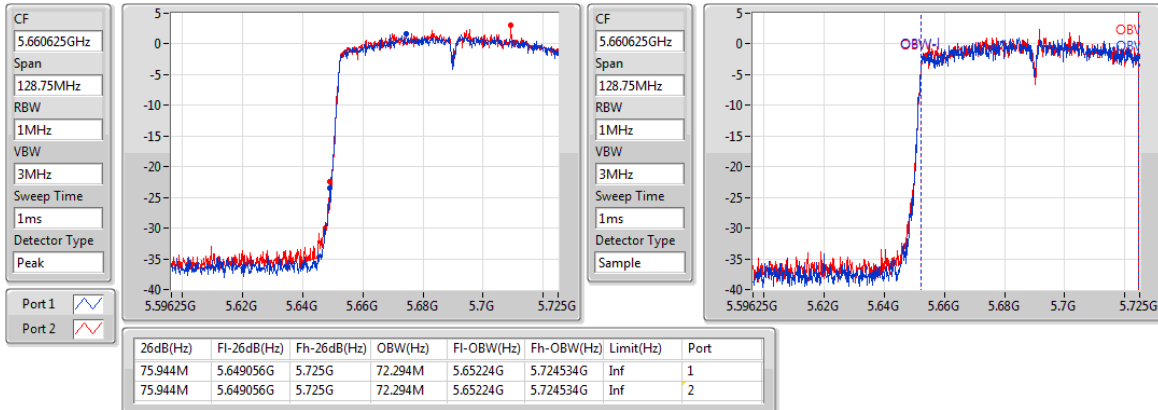

EBW

5530MHz

802.11ac VHT80_Nss1,(MCS0)_2TX

EBW

5610MHz

802.11ac VHT80_Nss1,(MCS0)_2TX

EBW

5690MHz Straddle 5.47-5.725GHz