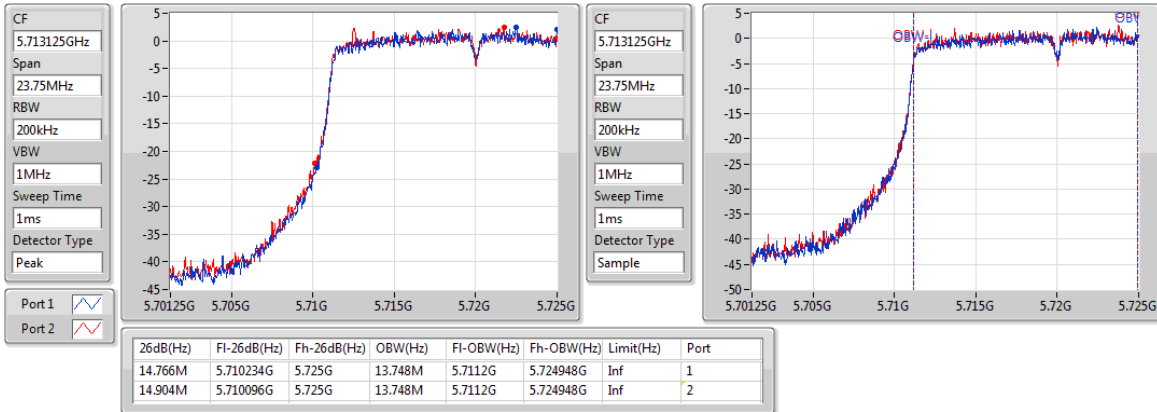

5720MHz Straddle 5.47-5.725GHz