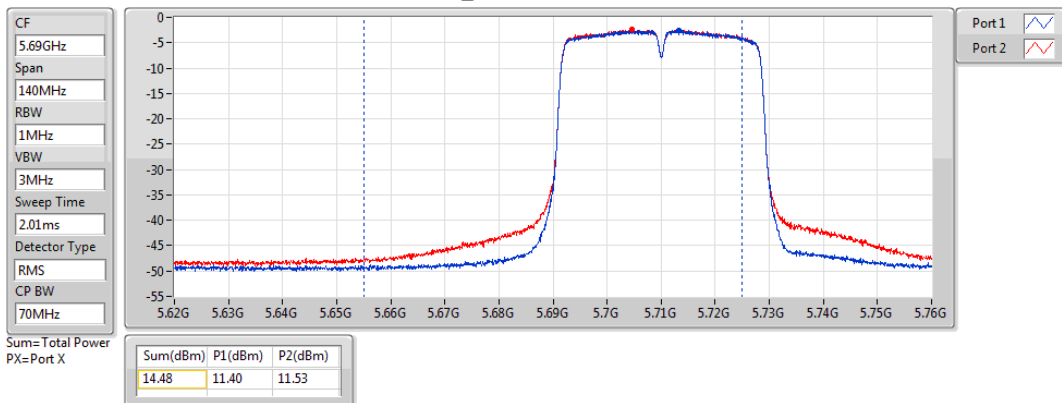

AV Power

5720MHz Straddle 5.47-5.725GHz_TnomVnom

802.11n HT20_Nss1,(MCS0)_2TX

AV Power

5720MHz Straddle 5.725-5.85GHz_TnomVnom

802.11n HT40_Nss1,(MCS0)_2TX

AV Power

5710MHz Straddle 5.47-5.725GHz_TnomVnom