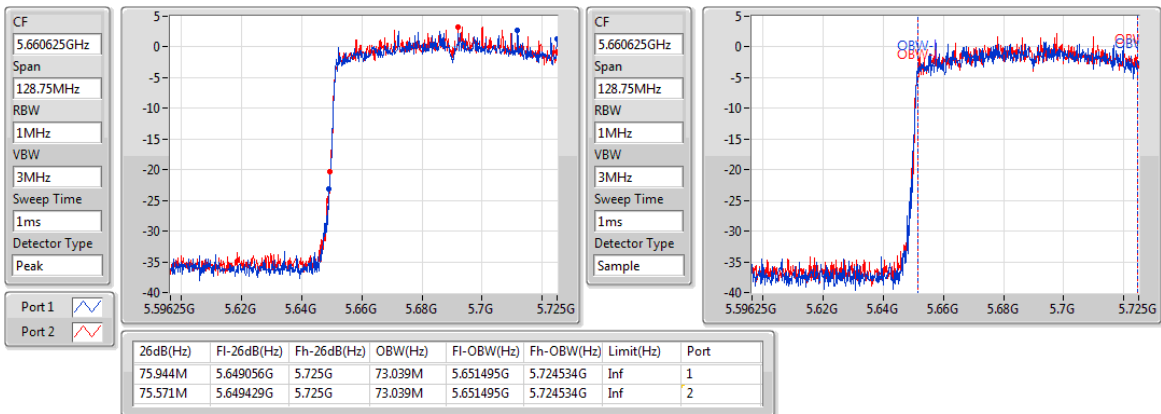

802.11ax HEW80_Nss1,(MCS0)_2TX

EBW

5610MHz

802.11ax HEW80_Nss1,(MCS0)_2TX

EBW

5690MHz Straddle 5.47-5.725GHz

802.11ax HEW80_Nss1,(MCS0)_2TX

EBW