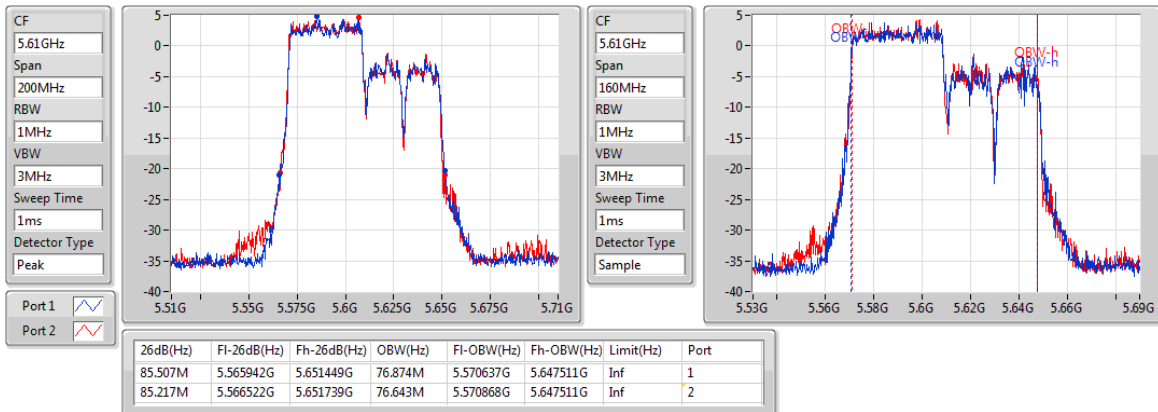

802.11ax HEW80_RU484_Index65_Nss1,(MCS0)_2TX

EBW

5290MHz

802.11ax HEW80_RU484_Index65_Nss1,(MCS0)_2TX

EBW

5530MHz

802.11ax HEW80_RU484_Index65_Nss1,(MCS0)_2TX

EBW

5610MHz