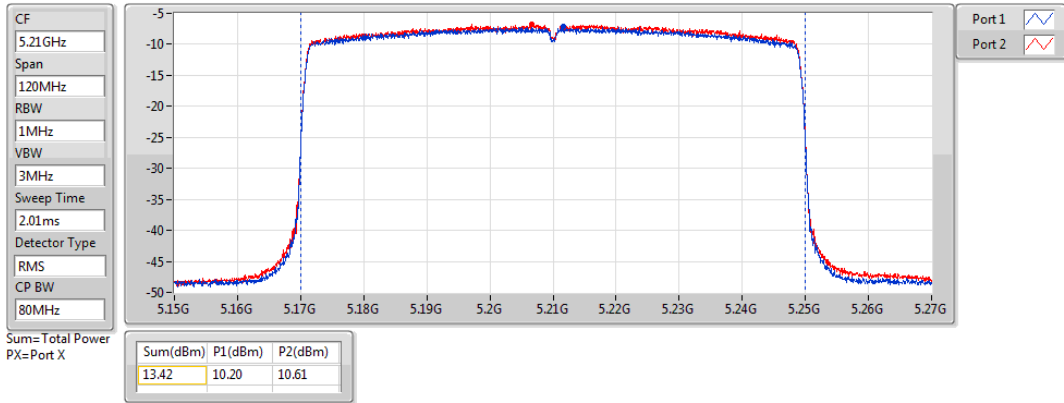

AV Power

5710MHz Straddle 5.47-5.725GHz_TnomVnom

802.11ax HEW40_Nss1,(MCS0)_2TX

AV Power

5710MHz Straddle 5.725-5.85GHz_TnomVnom

802.11ax HEW80_Nss1,(MCS0)_2TX

AV Power

5210MHz_TnomVnom