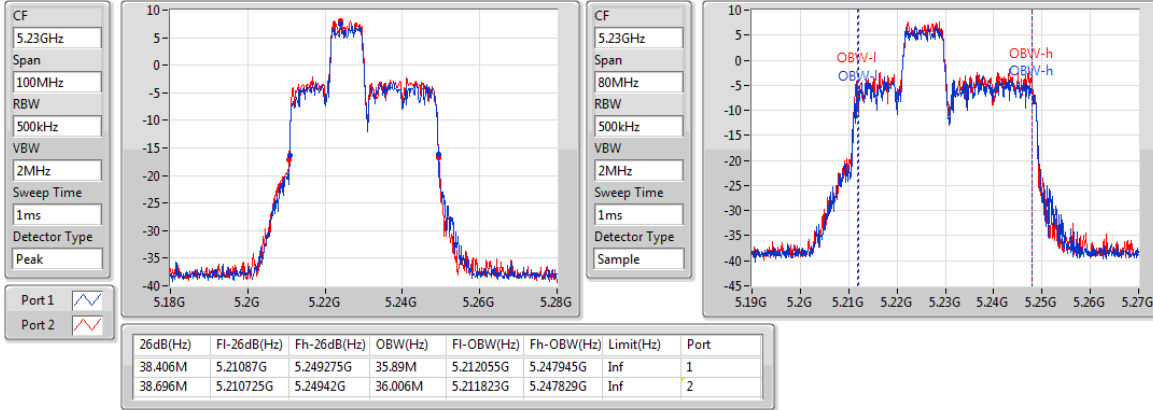

EBW

5190MHz

802.11ax HEW40_RU106_Index54_Nss1,(MCS0)_2TX

EBW

5230MHz

802.11ax HEW40_RU106_Index54_Nss1,(MCS0)_2TX

EBW

5270MHz