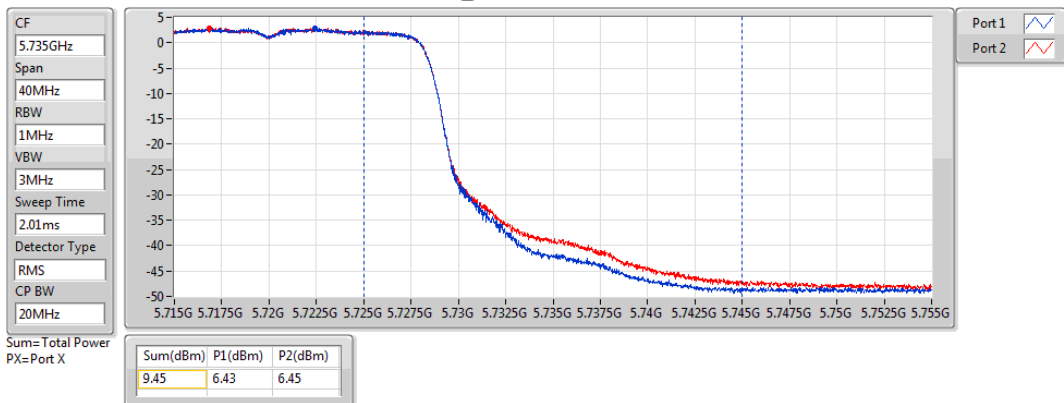

DG = Directional Gain; Port X = Port X output power

802.11a_Nss1,(6Mbps)_2TX

AV Power

5720MHz Straddle 5.47-5.725GHz_TnomVnom

802.11a_Nss1,(6Mbps)_2TX

AV Power

5720MHz Straddle 5.725-5.85GHz_TnomVnom

802.11n HT20_Nss1,(MCS0)_2TX