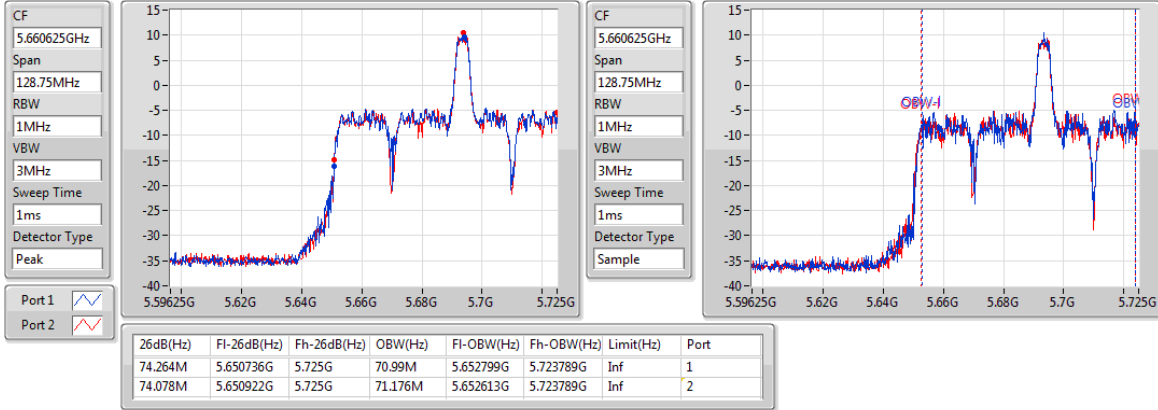

802.11ax HEW80_RU52_Index45_Nss1,(MCS0)_2TX

EBW

5690MHz Straddle 5.47-5.725GHz