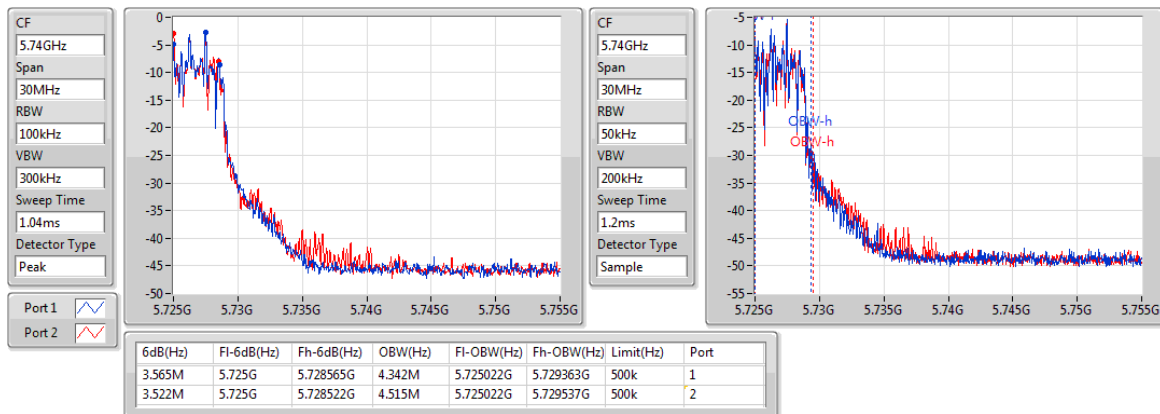

EBW

5700MHz

802.11ax HEW20_RU106_Index53_Nss1,(MCS0)_2TX

EBW

5720MHz Straddle 5.47-5.725GHz

802.11ax HEW20_RU106_Index53_Nss1,(MCS0)_2TX

EBW

5720MHz Straddle 5.725-5.85GHz