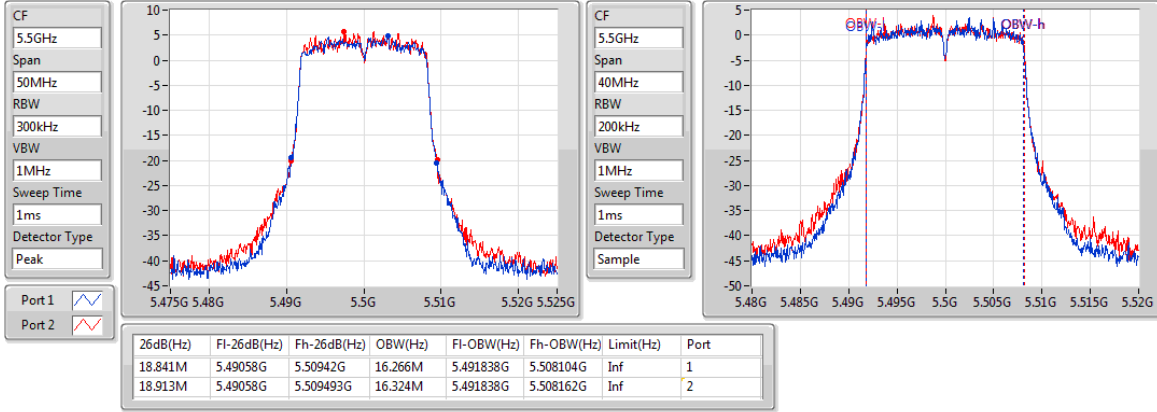

EBW

5200MHz

802.11a_Nss1,(6Mbps)_2TX

EBW

5240MHz

802.11a_Nss1,(6Mbps)_2TX

EBW

5260MHz

802.11a_Nss1,(6Mbps)_2TX

EBW

5300MHz

802.11a_Nss1,(6Mbps)_2TX

EBW

5320MHz

802.11a_Nss1,(6Mbps)_2TX

EBW

5500MHz

802.11a_Nss1,(6Mbps)_2TX

EBW

5580MHz

802.11a_Nss1,(6Mbps)_2TX

EBW

5700MHz

802.11a_Nss1,(6Mbps)_2TX