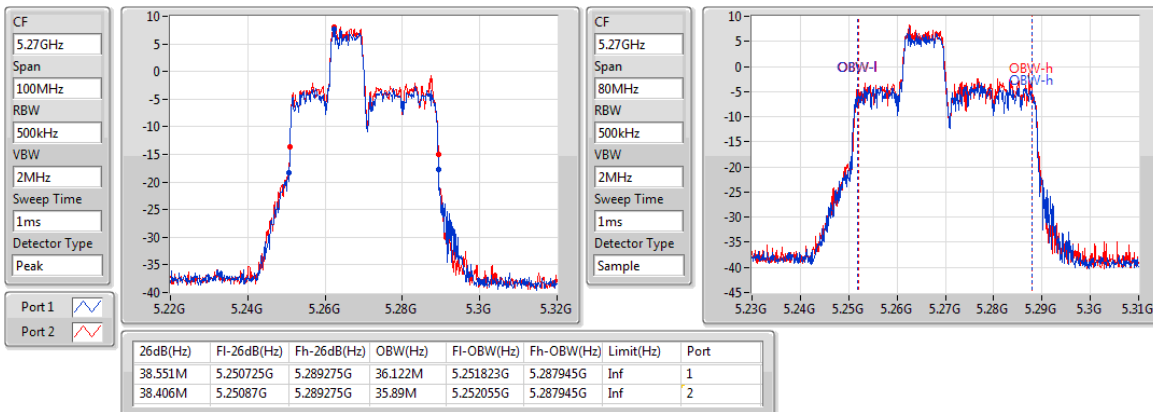

EBW

5190MHz

802.11ax HEW40_RU106_Index54_Nss1,(MCS0)_2TX

EBW

5230MHz

802.11ax HEW40_RU106_Index54_Nss1,(MCS0)_2TX

EBW

5270MHz