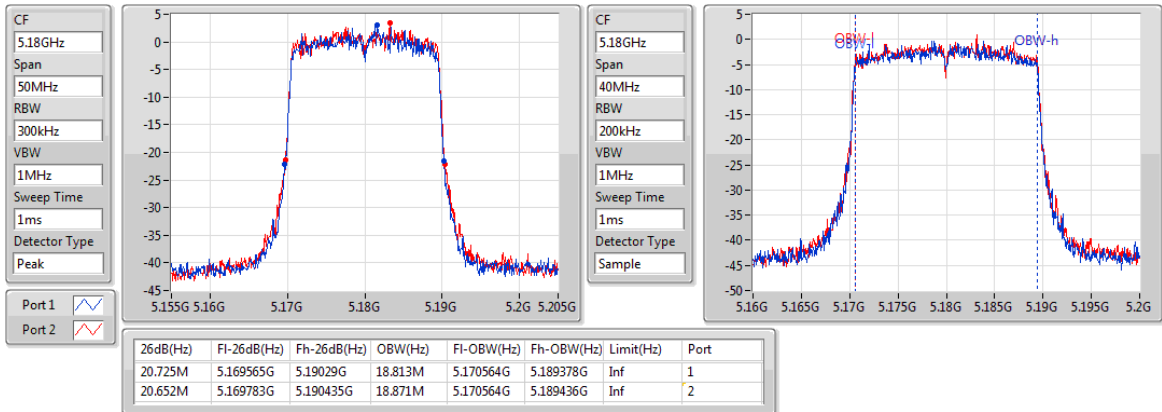

802.11ac VHT80_Nss1,(MCS0)_2TX

EBW

5690MHz Straddle 5.725-5.85GHz

802.11ax HEW20_Nss1,(MCS0)_2TX

EBW

5180MHz

802.11ax HEW20_Nss1,(MCS0)_2TX

EBW