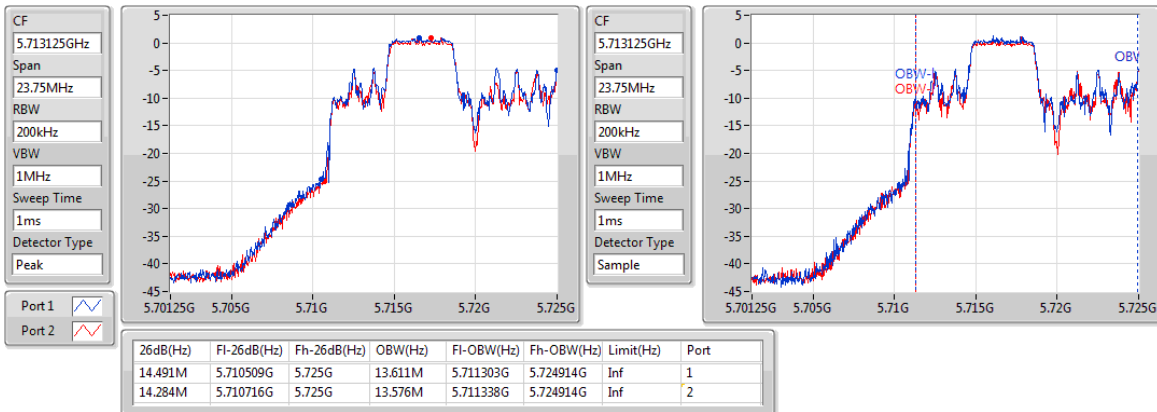

802.11ax HEW20_RU52_Index38_Nss1,(MCS0)_2TX

EBW

5720MHz Straddle 5.47-5.725GHz