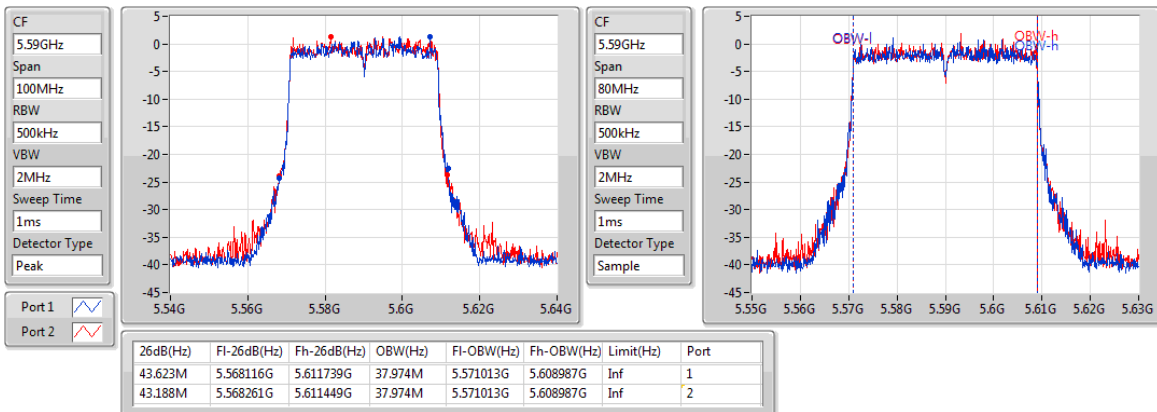

5310MHz

802.11ax HEW40_RU484_Index65_Nss1,(MCS0)_2TX

EBW

5510MHz

802.11ax HEW40_RU484_Index65_Nss1,(MCS0)_2TX

EBW

5590MHz

802.11ax HEW40_RU484_Index65_Nss1,(MCS0)_2TX