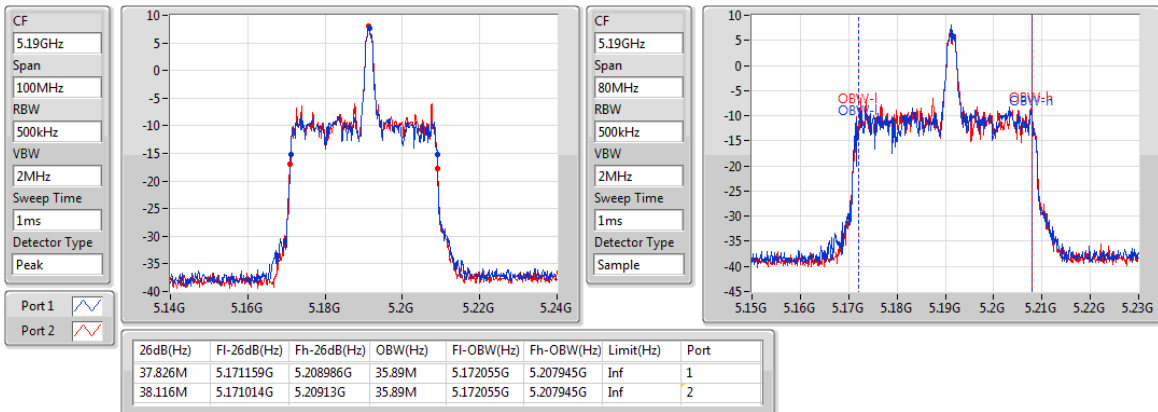

802.11ax HEW20_RU242_Index61_Nss1,(MCS0)_2TX

EBW

5720MHz Straddle 5.47-5.725GHz

802.11ax HEW20_RU242_Index61_Nss1,(MCS0)_2TX

EBW

5720MHz Straddle 5.725-5.85GHz

802.11ax HEW40_RU26_Index9_Nss1,(MCS0)_2TX

EBW

5190MHz