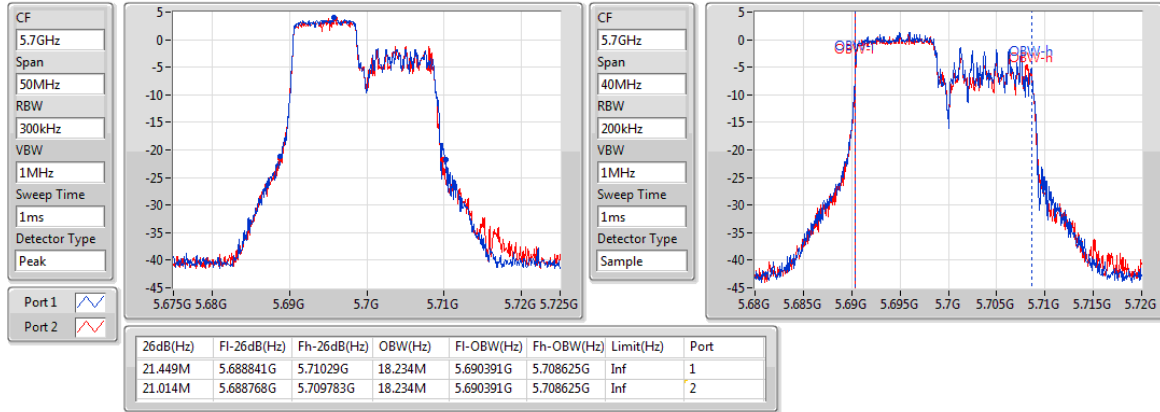

802.11ax HEW20_RU106_Index53_Nss1,(MCS0)_2TX

EBW

5700MHz