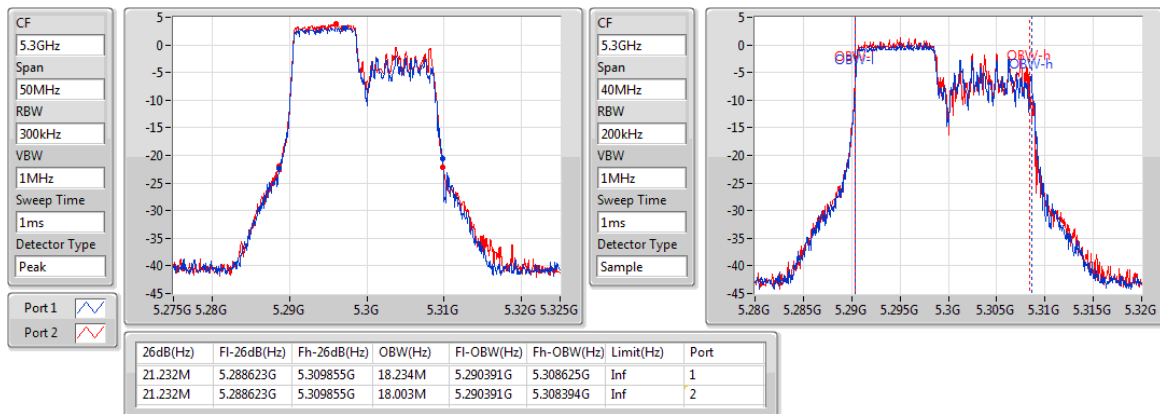

802.11ax HEW20_RU106_Index53_Nss1,(MCS0)_2TX

EBW

5260MHz

802.11ax HEW20_RU106_Index53_Nss1,(MCS0)_2TX

EBW

5300MHz

802.11ax HEW20_RU106_Index53_Nss1,(MCS0)_2TX

EBW