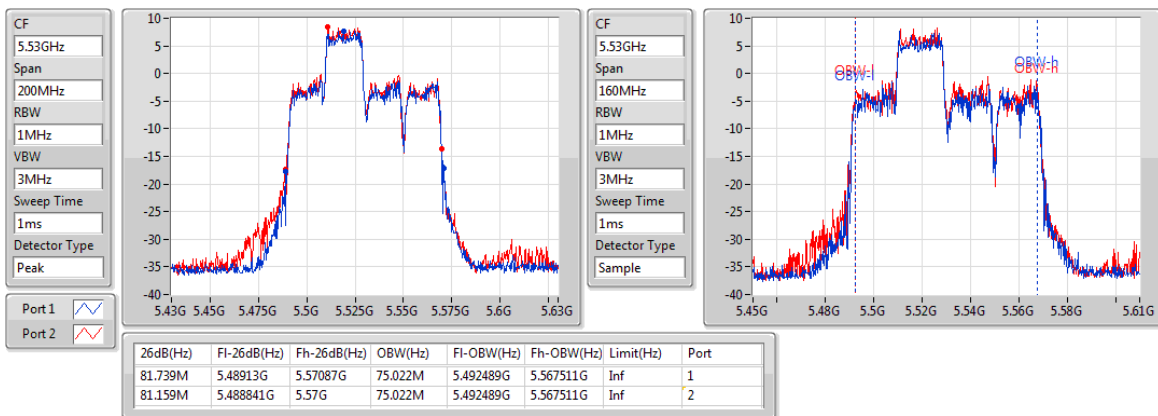

5210MHz

802.11ax HEW80_RU242_Index62_Nss1,(MCS0)_2TX

EBW

5290MHz

802.11ax HEW80_RU242_Index62_Nss1,(MCS0)_2TX

EBW

5530MHz

802.11ax HEW80_RU242_Index62_Nss1,(MCS0)_2TX