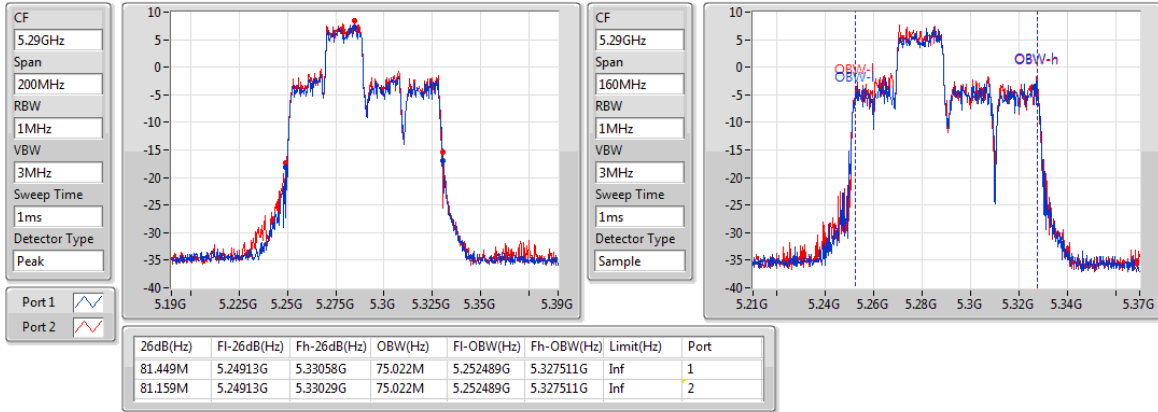

802.11ax HEW80_RU242_Index62_Nss1,(MCS0)_2TX

EBW

5290MHz