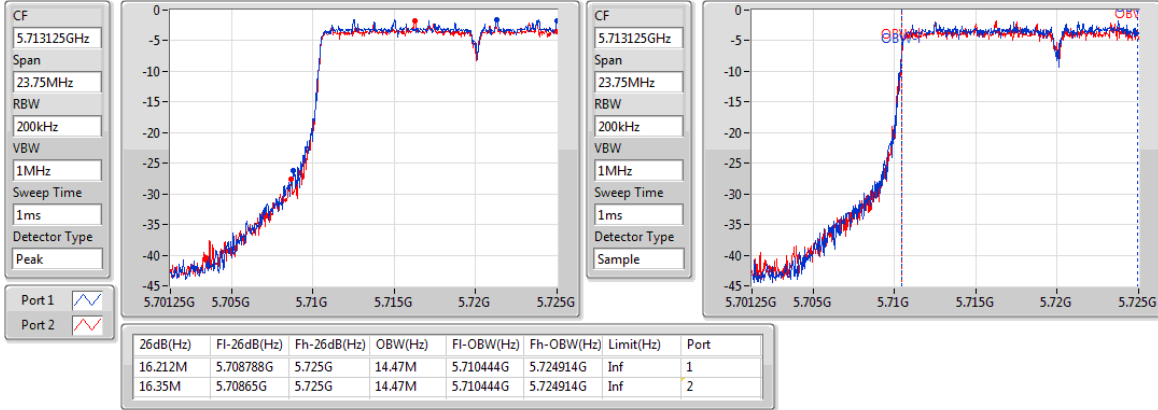

802.11ax HEW20_RU242_Index61_Nss1,(MCS0)_2TX

EBW

5700MHz

802.11ax HEW20_RU242_Index61_Nss1,(MCS0)_2TX

EBW

5720MHz Straddle 5.47-5.725GHz

802.11ax HEW20_RU242_Index61_Nss1,(MCS0)_2TX

EBW