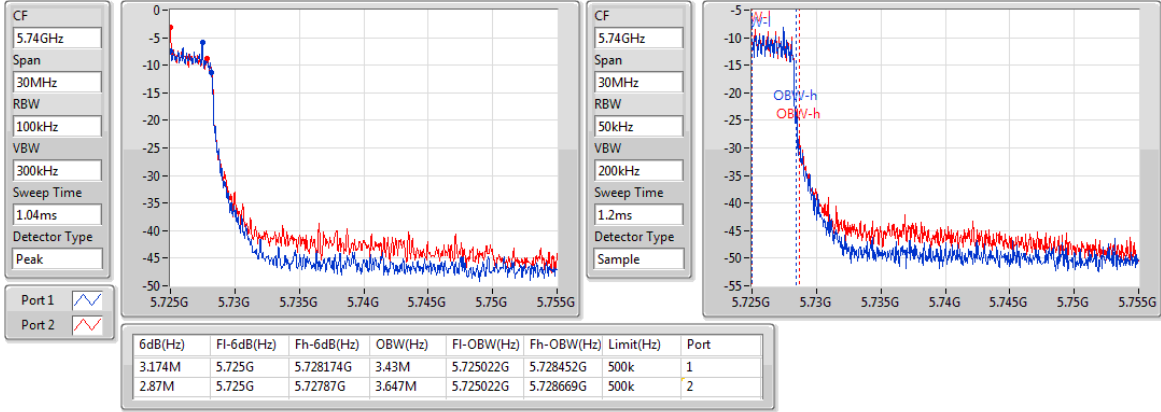

802.11n HT40_Nss1,(MCS0)_2TX

EBW

5710MHz Straddle 5.725-5.85GHz