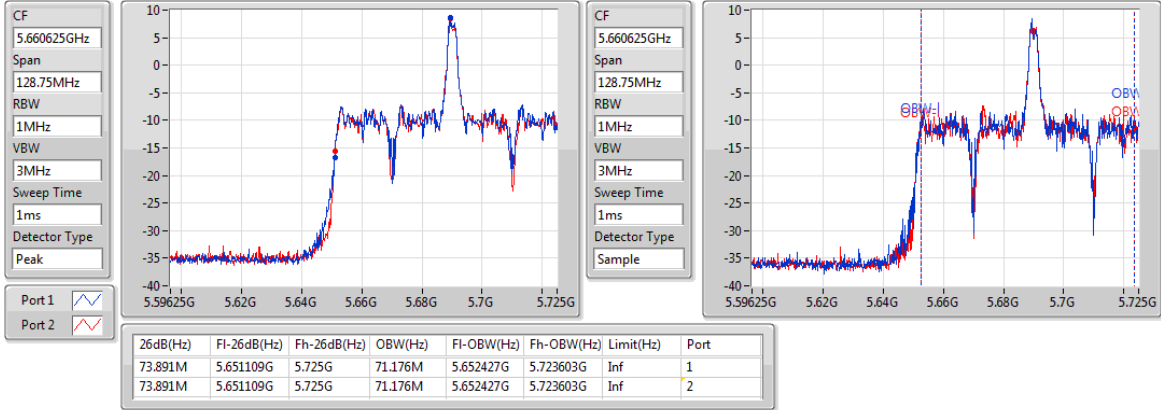

5530MHz

802.11ax HEW80_RU26_Index18_Nss1,(MCS0)_2TX

EBW

5610MHz

802.11ax HEW80_RU26_Index18_Nss1,(MCS0)_2TX

EBW

5690MHz Straddle 5.47-5.725GHz

802.11ax HEW80_RU26_Index18_Nss1,(MCS0)_2TX