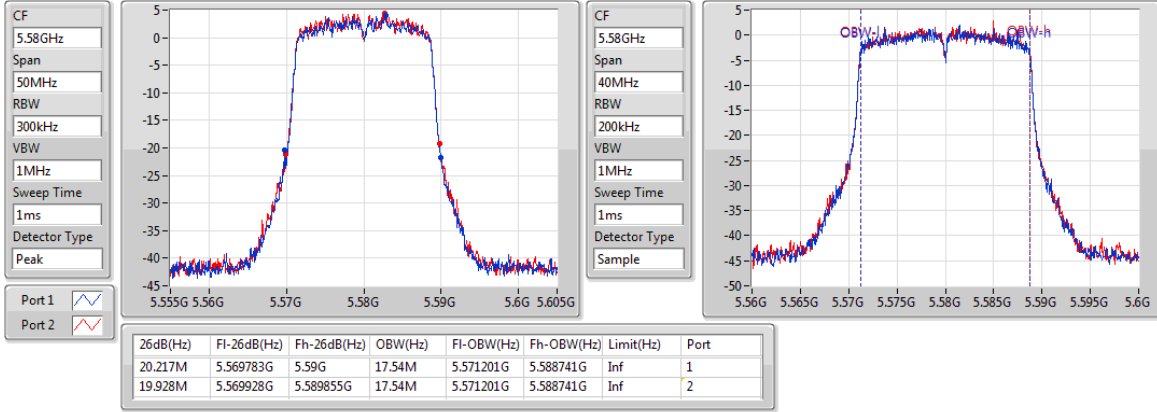

EBW

5500MHz

802.11n HT20_Nss1,(MCS0)_2TX

EBW

5580MHz

802.11n HT20_Nss1,(MCS0)_2TX

EBW

5700MHz

802.11n HT20_Nss1,(MCS0)_2TX

EBW

5720MHz Straddle 5.47-5.725GHz

802.11n HT20_Nss1,(MCS0)_2TX

EBW

5720MHz Straddle 5.725-5.85GHz

802.11n HT40_Nss1,(MCS0)_2TX

EBW