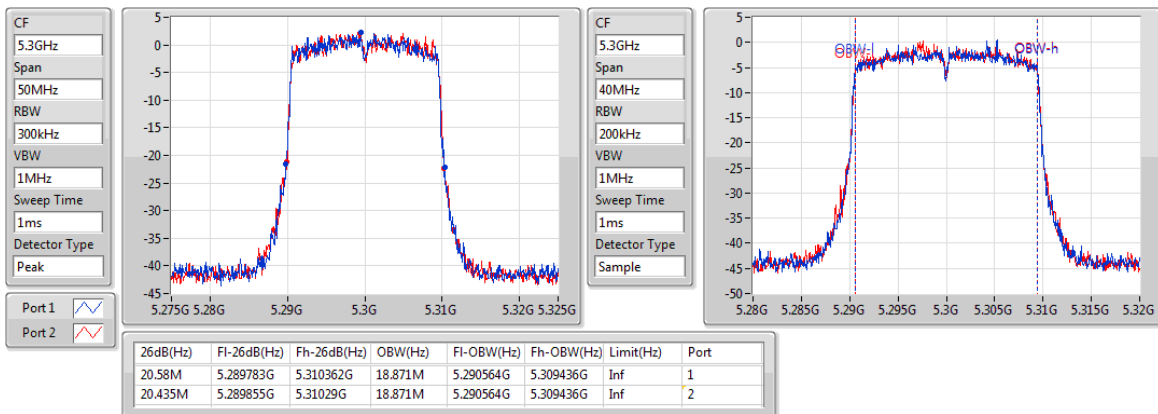

802.11ax HEW20_Nss1,(MCS0)_2TX

EBW

5240MHz

802.11ax HEW20_Nss1,(MCS0)_2TX

EBW

5260MHz

802.11ax HEW20_Nss1,(MCS0)_2TX

EBW

5300MHz