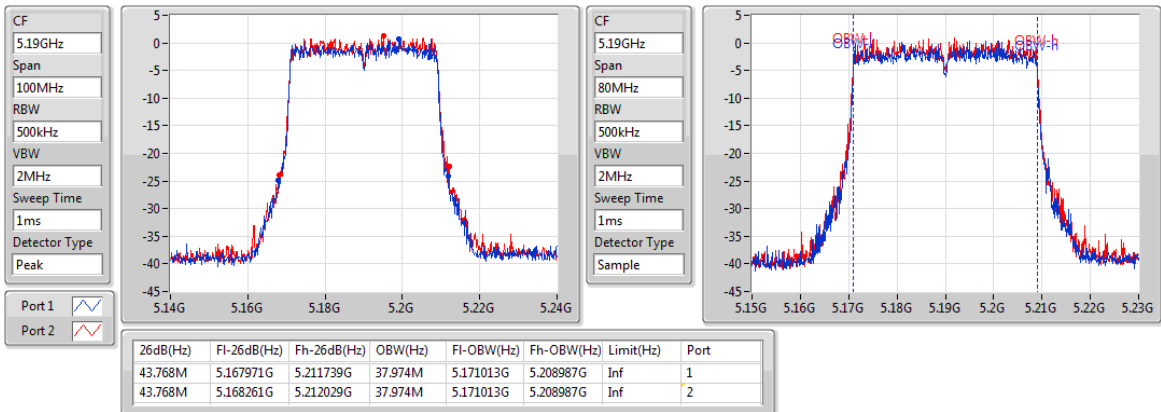

EBW

5710MHz Straddle 5.47-5.725GHz

802.11ax HEW40_RU242_Index61_Nss1,(MCS0)_2TX

EBW

5710MHz Straddle 5.725-5.85GHz

802.11ax HEW40_RU484_Index65_Nss1,(MCS0)_2TX

EBW

5190MHz