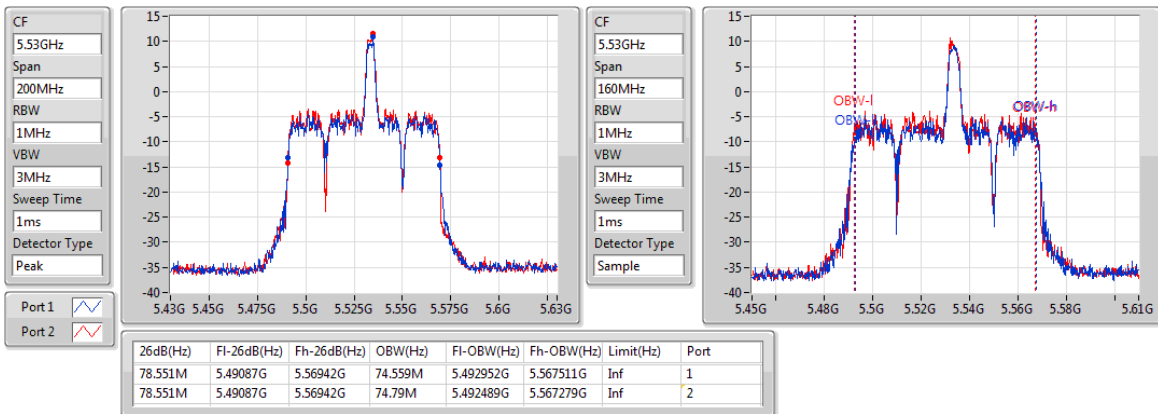

802.11ax HEW80_RU52_Index45_Nss1,(MCS0)_2TX

EBW

5530MHz