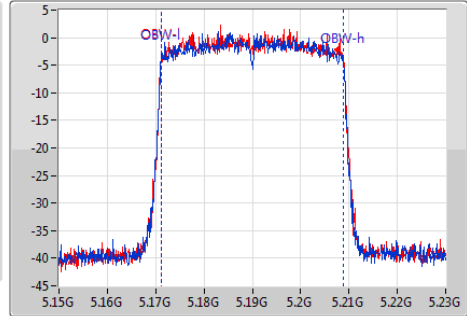

802.11ax HEW40_Nss1,(MCS0)_2TX

EBW

5190MHz

CF
5.19GHz
Span
100MHz
RBW
500kHz
VBW
2MHz
Sweep Time
1ms
Detector Type
Peak

CF
5.19GHz
Span
80MHz
RBW
500kHz
VBW
2MHz
Sweep Time
1ms
Detector Type
Sample

26dB(Hz)	Fl-26dB(Hz)	Fh-26dB(Hz)	OBW(Hz)	Fl-OBW(Hz)	Fh-OBW(Hz)	Limit(Hz)	Port
40.435M	5.17G	5.210435G	37.742M	5.171129G	5.208871G	Inf	1
40.435M	5.169855G	5.21029G	37.742M	5.171129G	5.208871G	Inf	2