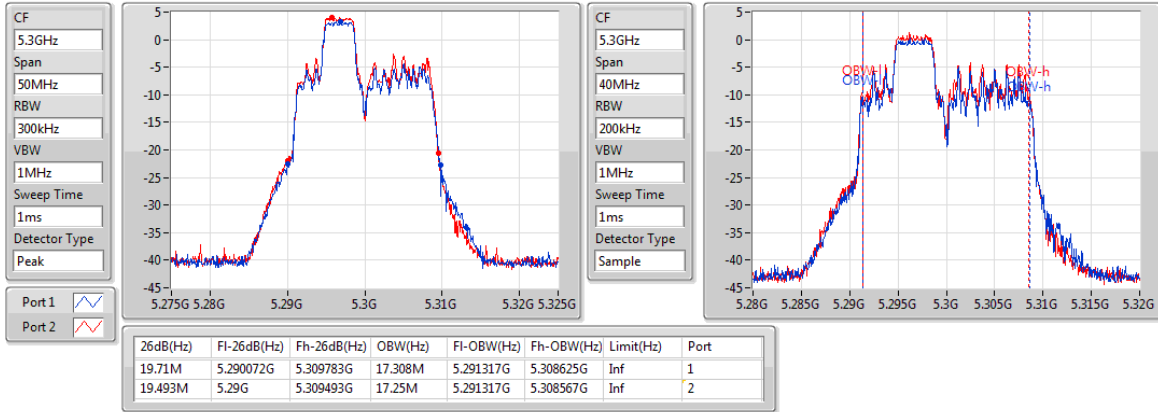

EBW

5260MHz

802.11ax HEW20_RU52_Index38_Nss1,(MCS0)_2TX

EBW

5300MHz

802.11ax HEW20_RU52_Index38_Nss1,(MCS0)_2TX

EBW

5320MHz