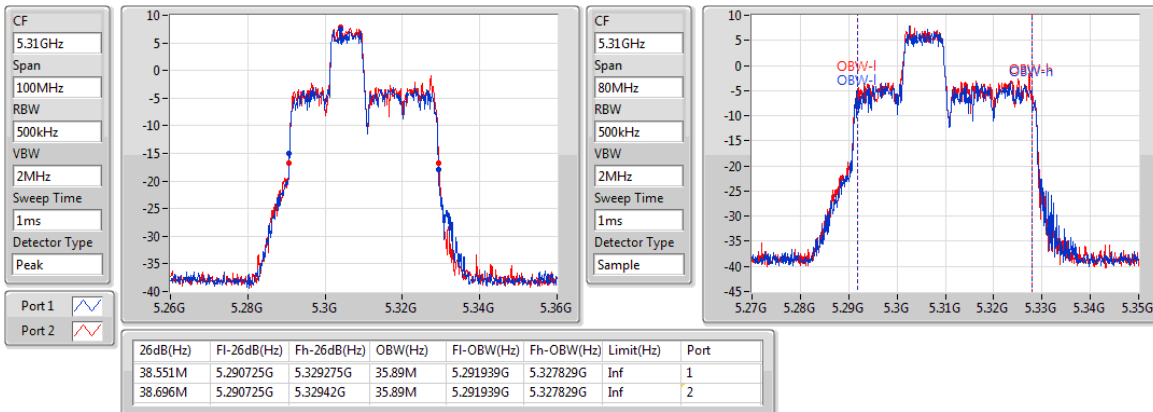

802.11ax HEW40_RU106_Index54_Nss1,(MCS0)_2TX

EBW

5310MHz