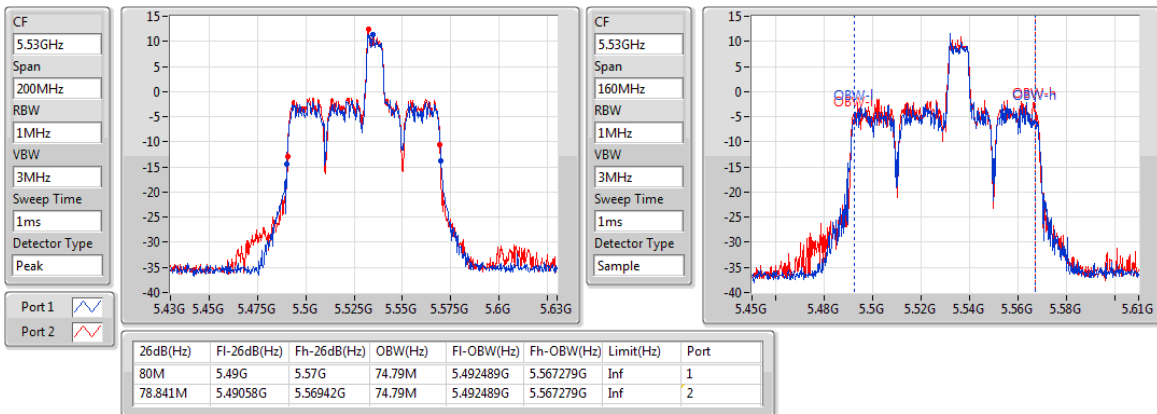

EBW

5290MHz

802.11ax HEW80_RU106_Index57_Nss1,(MCS0)_2TX

EBW

5530MHz

802.11ax HEW80_RU106_Index57_Nss1,(MCS0)_2TX

EBW

5610MHz