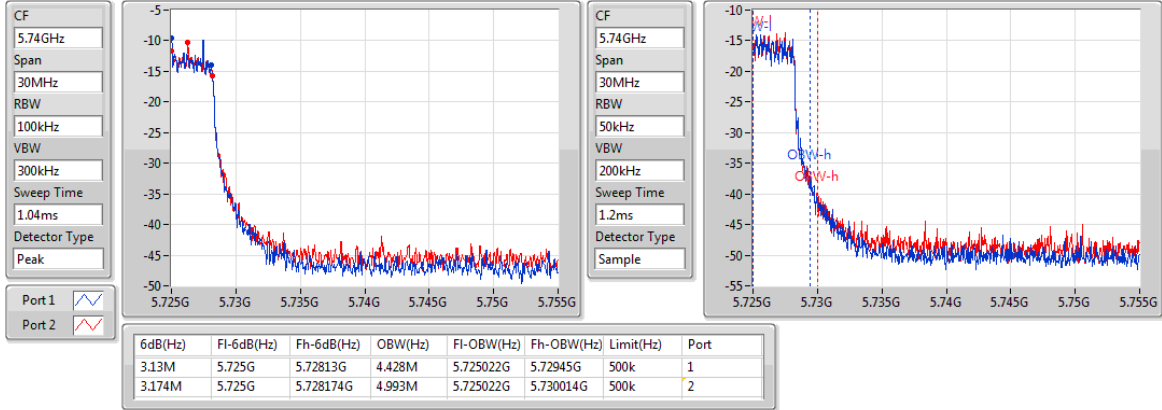

802.11ac VHT80_Nss1,(MCS0)_2TX

EBW

5690MHz Straddle 5.725-5.85GHz