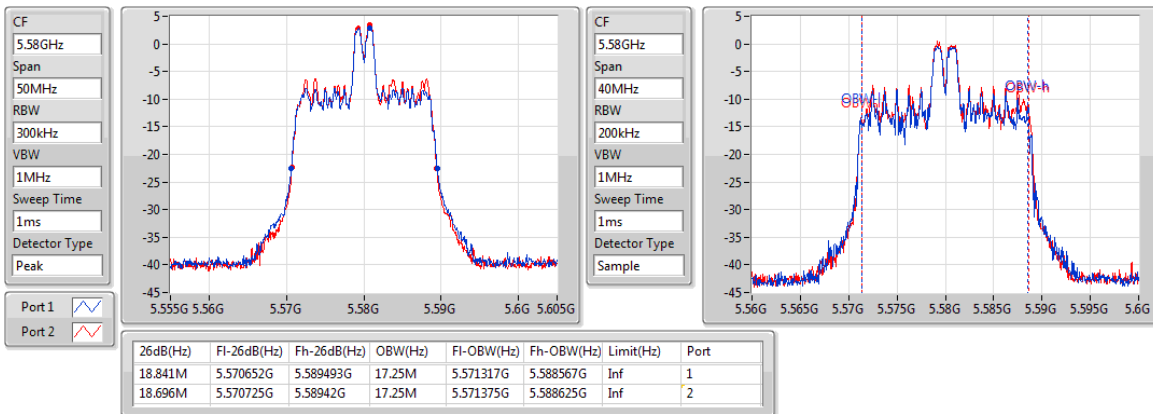

EBW

5500MHz

802.11ax HEW20_RU26_Index4_Nss1,(MCS0)_2TX

EBW

5580MHz

802.11ax HEW20_RU26_Index4_Nss1,(MCS0)_2TX

EBW

5700MHz