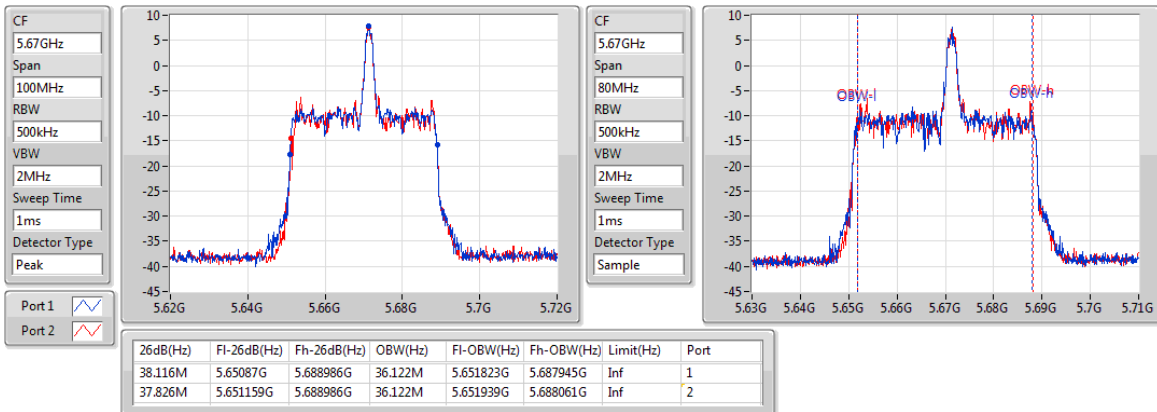

802.11ax HEW40_RU26_Index9_Nss1,(MCS0)_2TX

EBW

5590MHz

802.11ax HEW40_RU26_Index9_Nss1,(MCS0)_2TX

EBW

5670MHz

802.11ax HEW40_RU26_Index9_Nss1,(MCS0)_2TX

EBW