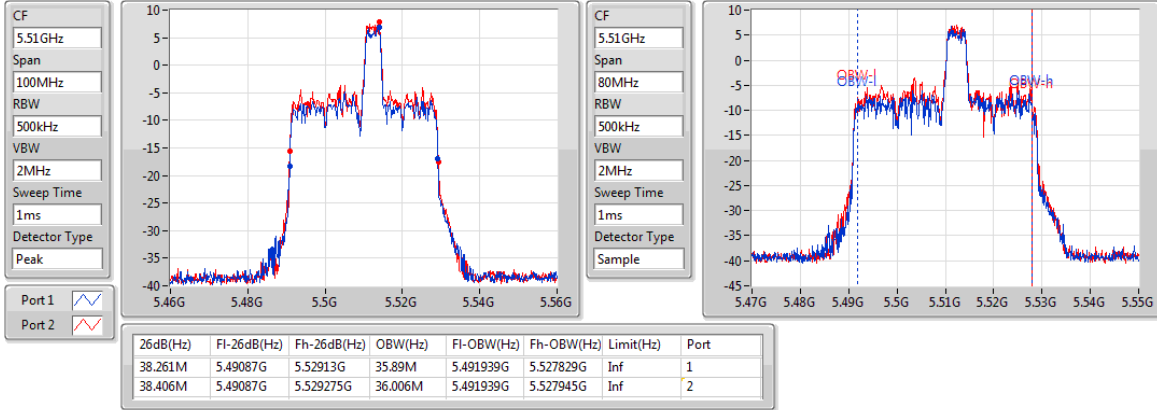

802.11ax HEW40_RU52_Index41_Nss1,(MCS0)_2TX

EBW

5510MHz