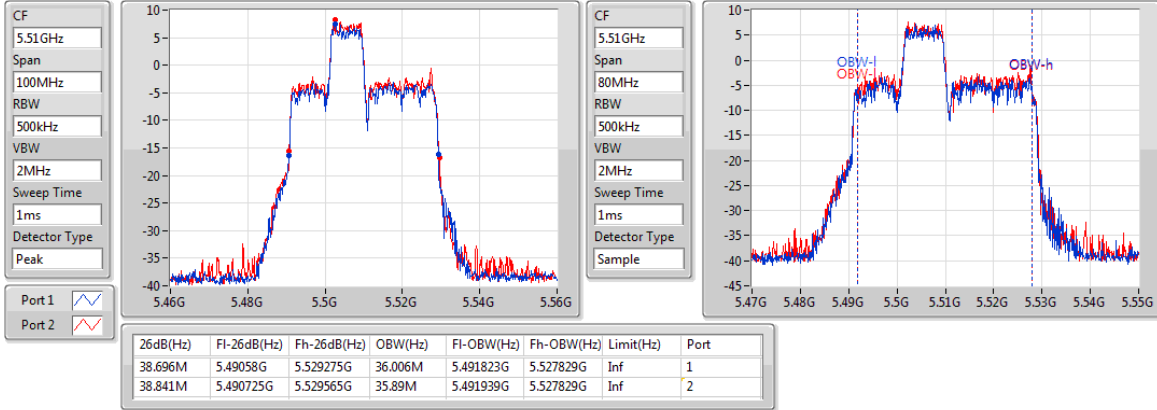

802.11ax HEW40_RU106_Index54_Nss1,(MCS0)_2TX

EBW

5310MHz

802.11ax HEW40_RU106_Index54_Nss1,(MCS0)_2TX

EBW

5510MHz

802.11ax HEW40_RU106_Index54_Nss1,(MCS0)_2TX

EBW