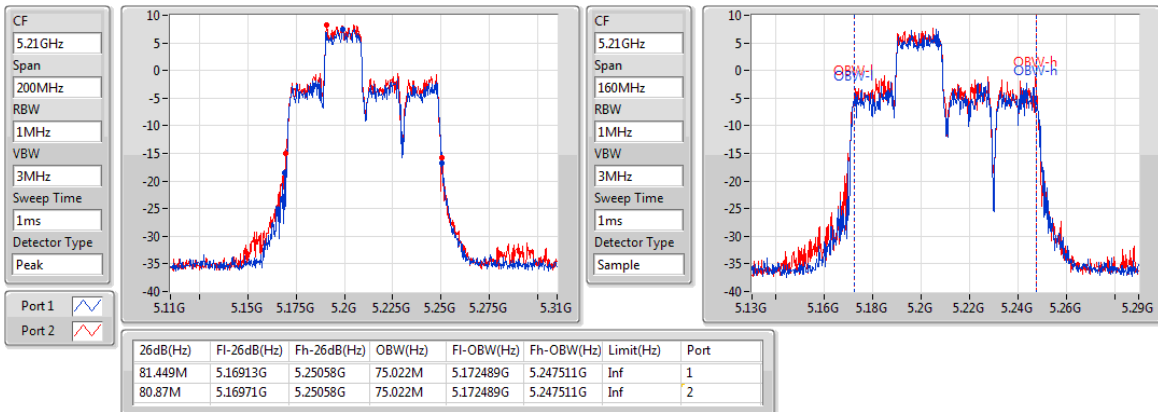

802.11ax HEW80_RU106_Index57_Nss1,(MCS0)_2TX

EBW

5690MHz Straddle 5.47-5.725GHz

802.11ax HEW80_RU106_Index57_Nss1,(MCS0)_2TX

EBW

5690MHz Straddle 5.725-5.85GHz

802.11ax HEW80_RU242_Index62_Nss1,(MCS0)_2TX

EBW

5210MHz