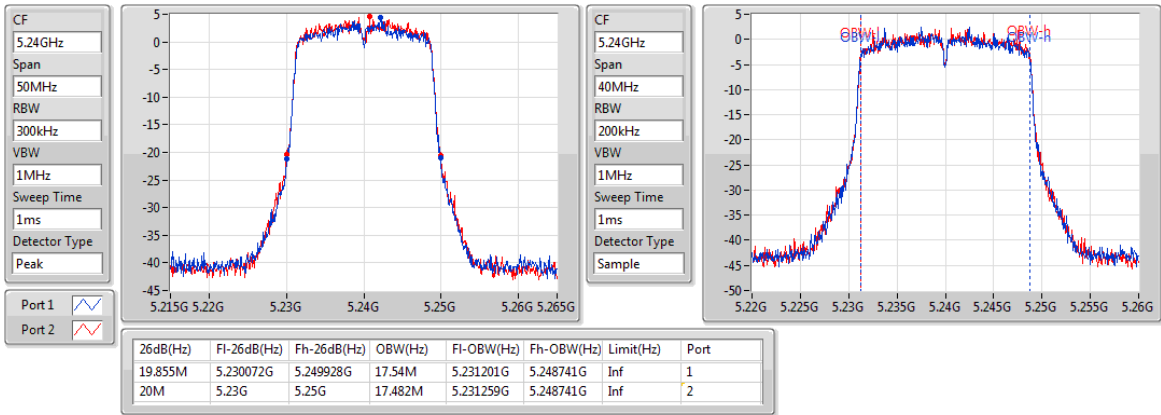

EBW

5720MHz Straddle 5.47-5.725GHz

802.11a_Nss1,(6Mbps)_2TX

EBW

5720MHz Straddle 5.725-5.85GHz

802.11n HT20_Nss1,(MCS0)_2TX

EBW

5180MHz

802.11n HT20_Nss1,(MCS0)_2TX

EBW

5200MHz

802.11n HT20_Nss1,(MCS0)_2TX

EBW

5240MHz

802.11n HT20_Nss1,(MCS0)_2TX

EBW