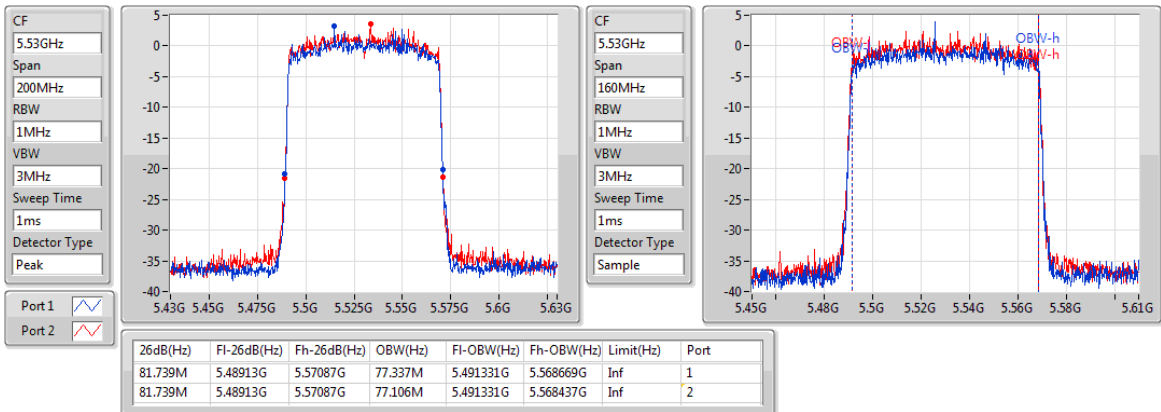

EBW

5210MHz

802.11ax HEW80_Nss1,(MCS0)_2TX

EBW

5290MHz

802.11ax HEW80_Nss1,(MCS0)_2TX

EBW

5530MHz