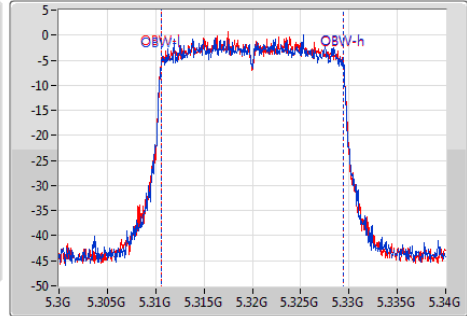

EBW

5300MHz

802.11ax HEW20_Nss1,(MCS0)_2TX

EBW

5320MHz

CF
5.32GHz
Span
50MHz
RBW
300kHz
VBW
1MHz
Sweep Time
1ms
Detector Type
Peak
Port 1
Port 2

CF
5.32GHz
Span
40MHz
RBW
200kHz
VBW
1MHz
Sweep Time
1ms
Detector Type
Sample