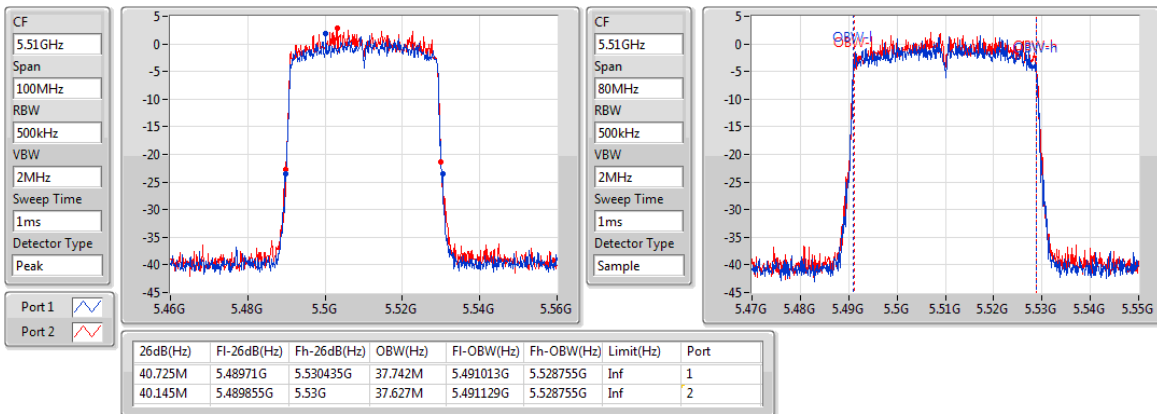

802.11ax HEW40_Nss1,(MCS0)_2TX

EBW

5310MHz

802.11ax HEW40_Nss1,(MCS0)_2TX

EBW

5510MHz

802.11ax HEW40_Nss1,(MCS0)_2TX

EBW