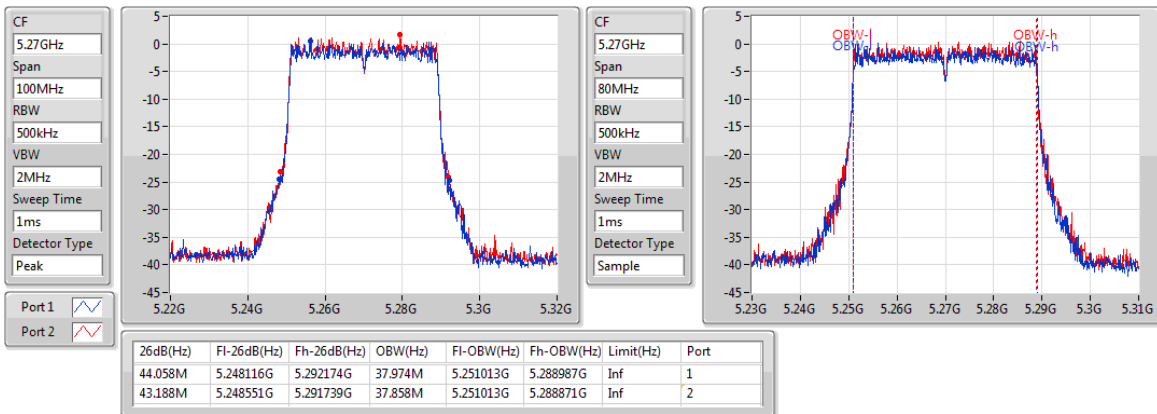

802.11ax HEW40_RU484_Index65_Nss1,(MCS0)_2TX

EBW

5230MHz

802.11ax HEW40_RU484_Index65_Nss1,(MCS0)_2TX

EBW

5270MHz

802.11ax HEW40_RU484_Index65_Nss1,(MCS0)_2TX

EBW