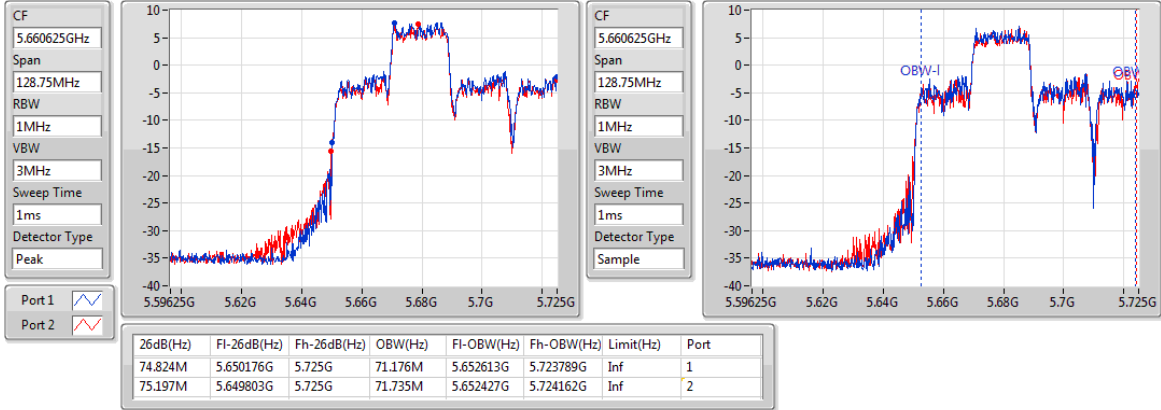

EBW

5610MHz

802.11ax HEW80_RU242_Index62_Nss1,(MCS0)_2TX

EBW

5690MHz Straddle 5.47-5.725GHz

802.11ax HEW80_RU242_Index62_Nss1,(MCS0)_2TX

EBW

5690MHz Straddle 5.725-5.85GHz