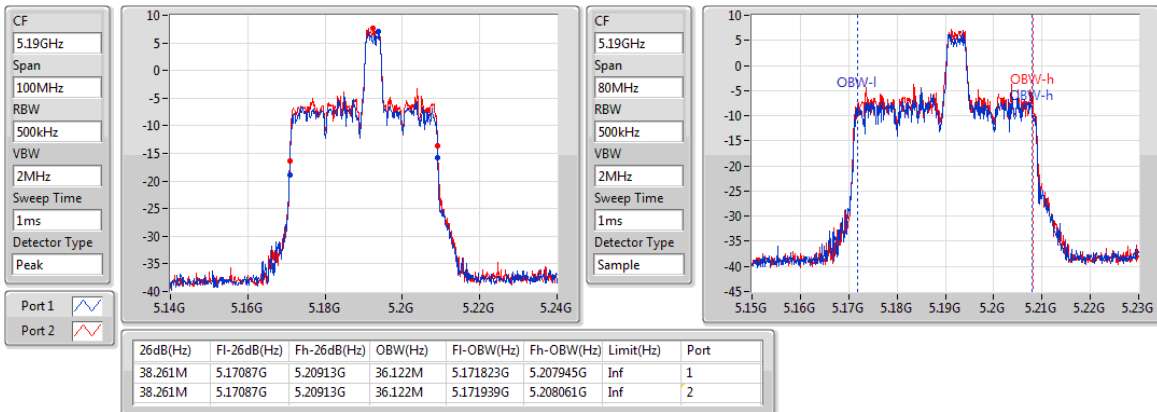

5710MHz Straddle 5.47-5.725GHz

802.11ax HEW40_RU26_Index9_Nss1,(MCS0)_2TX

EBW

5710MHz Straddle 5.725-5.85GHz

802.11ax HEW40_RU52_Index41_Nss1,(MCS0)_2TX

EBW

5190MHz

802.11ax HEW40_RU52_Index41_Nss1,(MCS0)_2TX