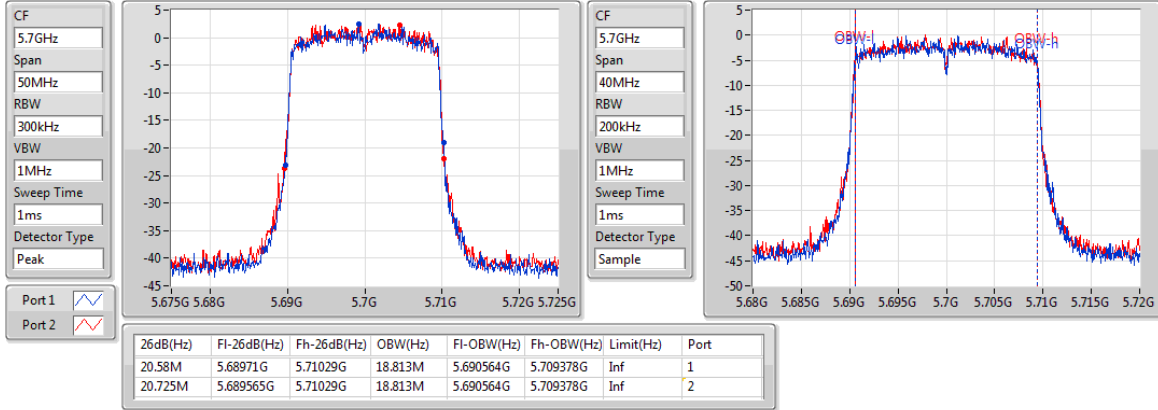

802.11ax HEW20_Nss1,(MCS0)_2TX

EBW

5700MHz