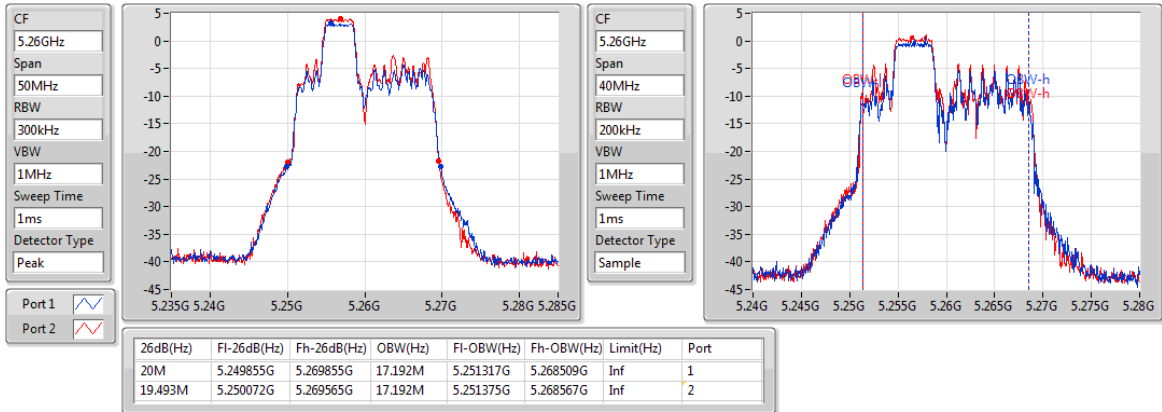

802.11ax HEW20_RU52_Index38_Nss1,(MCS0)_2TX

EBW

5260MHz