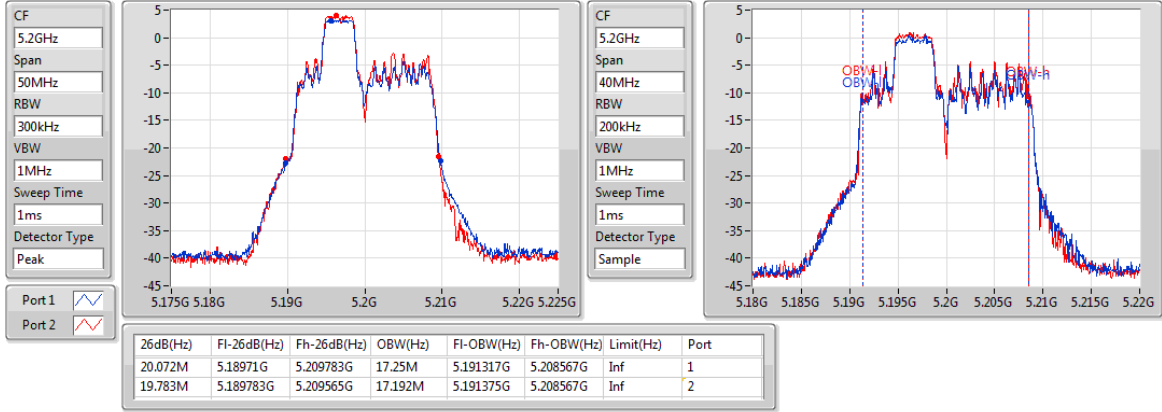

802.11ax HEW20_RU52_Index38_Nss1,(MCS0)_2TX

EBW

5200MHz