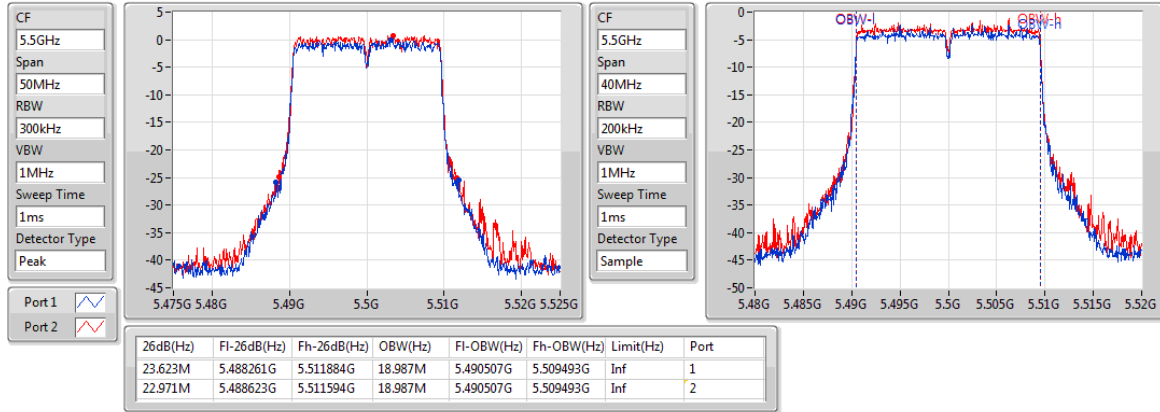

EBW

5320MHz

802.11ax HEW20_RU242_Index61_Nss1,(MCS0)_2TX

EBW

5500MHz

802.11ax HEW20_RU242_Index61_Nss1,(MCS0)_2TX

EBW

5580MHz