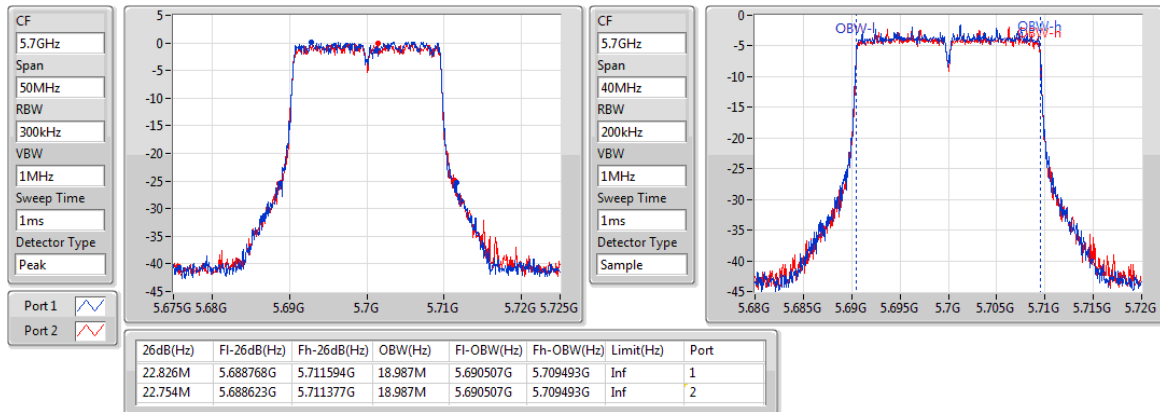

802.11ax HEW20_RU242_Index61_Nss1,(MCS0)_2TX

EBW

5500MHz

802.11ax HEW20_RU242_Index61_Nss1,(MCS0)_2TX

EBW

5580MHz

802.11ax HEW20_RU242_Index61_Nss1,(MCS0)_2TX

EBW

5700MHz