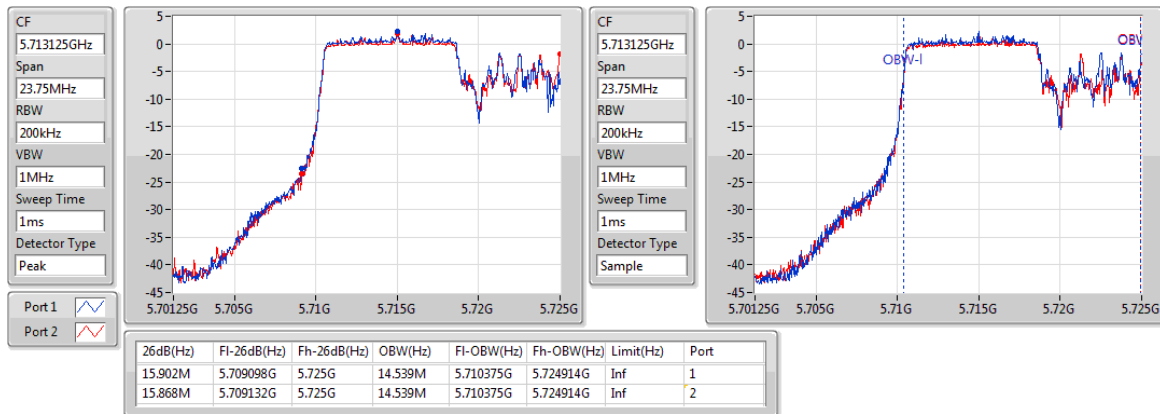

EBW

5700MHz

802.11ax HEW20_RU106_Index53_Nss1,(MCS0)_2TX

EBW

5720MHz Straddle 5.47-5.725GHz

802.11ax HEW20_RU106_Index53_Nss1,(MCS0)_2TX

EBW

5720MHz Straddle 5.725-5.85GHz