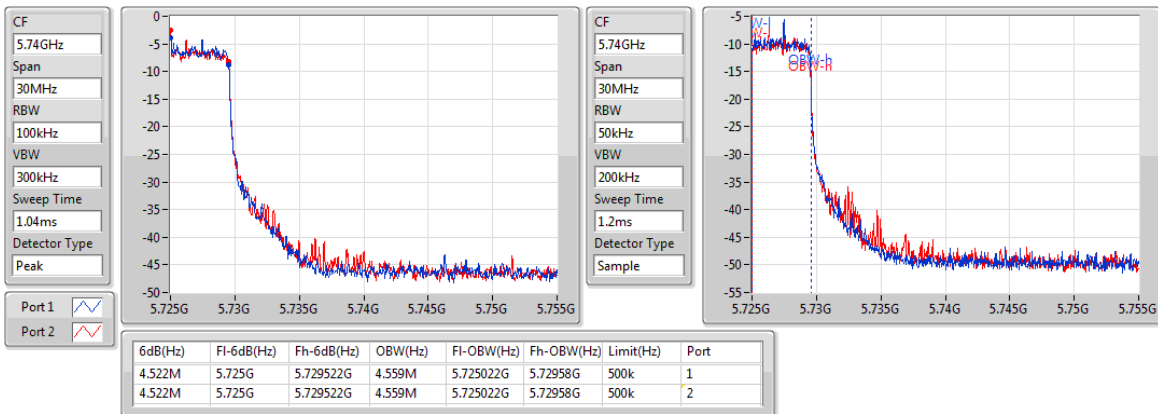

5720MHz Straddle 5.725-5.85GHz