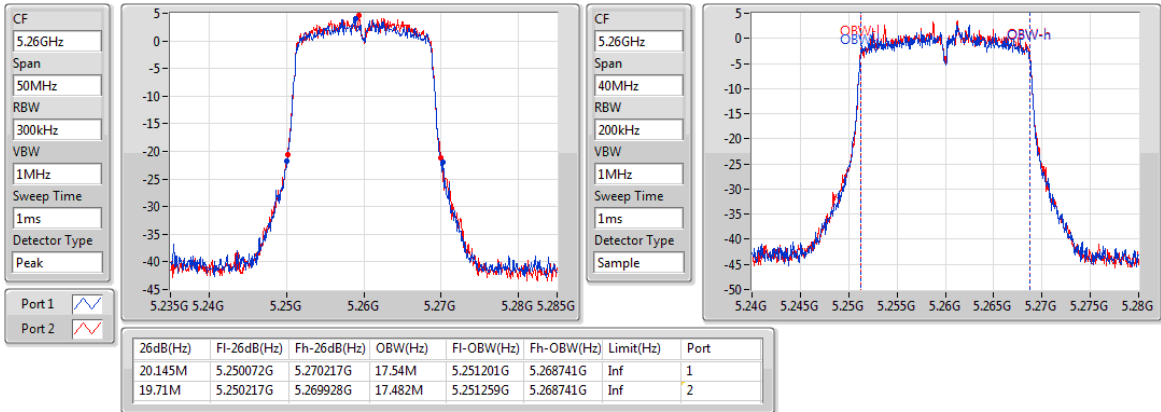

802.11n HT20_Nss1,(MCS0)_2TX

EBW

5260MHz