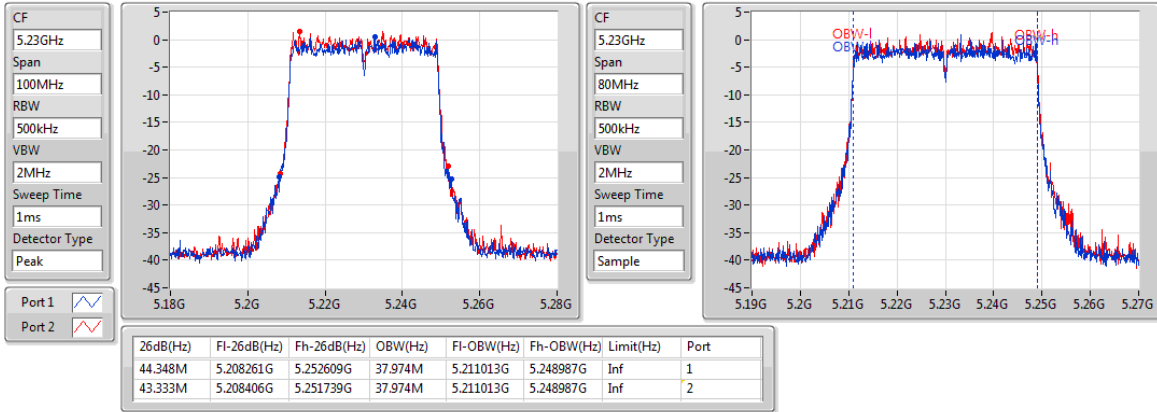

802.11ax HEW40_RU484_Index65_Nss1,(MCS0)_2TX

EBW

5230MHz