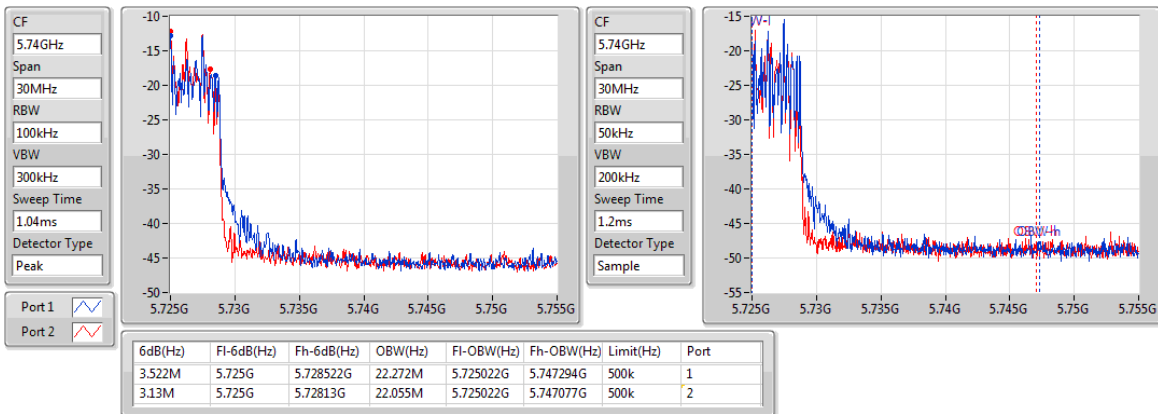

5690MHz Straddle 5.725-5.85GHz