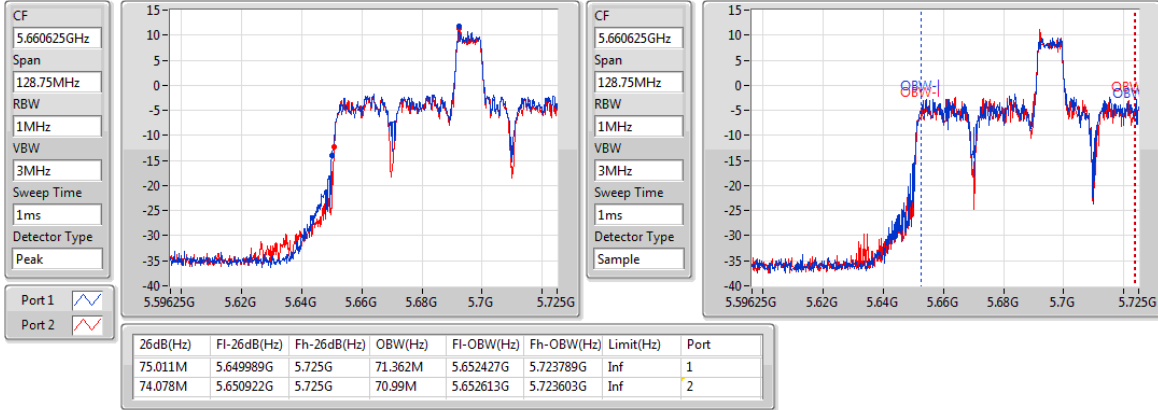

802.11ax HEW80_RU106_Index57_Nss1,(MCS0)_2TX

EBW

5690MHz Straddle 5.47-5.725GHz