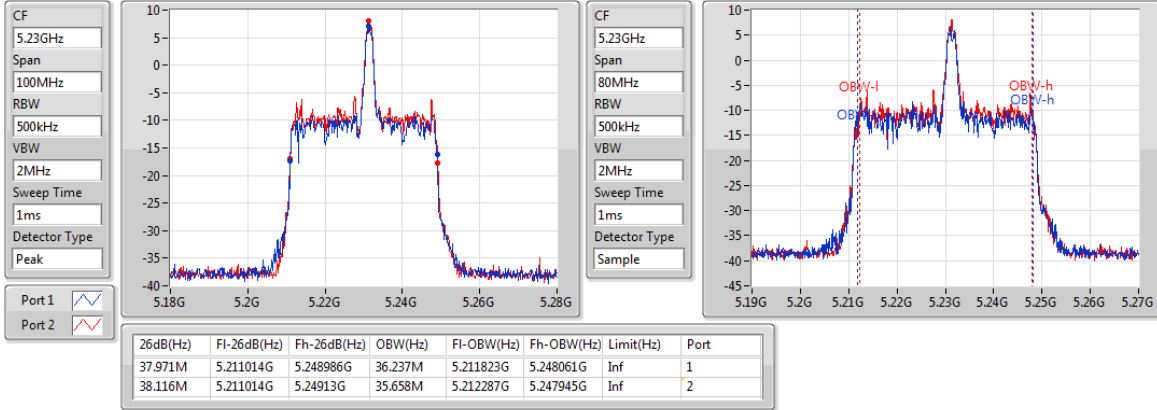

5720MHz Straddle 5.725-5.85GHz

802.11ax HEW40_RU26_Index9_Nss1,(MCS0)_2TX

EBW

5190MHz

802.11ax HEW40_RU26_Index9_Nss1,(MCS0)_2TX

EBW

5230MHz

802.11ax HEW40_RU26_Index9_Nss1,(MCS0)_2TX