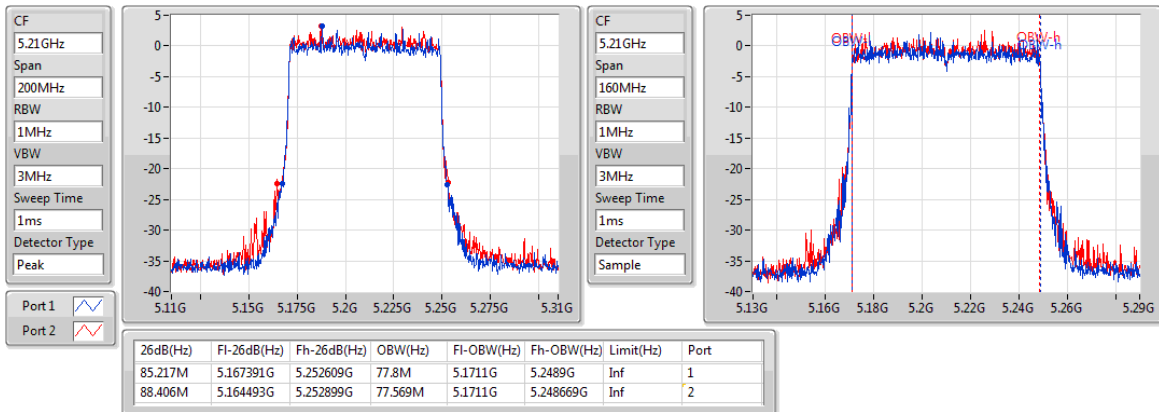

EBW

5690MHz Straddle 5.725-5.85GHz

802.11ax HEW80_RU996_Index67_Nss1,(MCS0)_2TX

EBW

5210MHz

802.11ax HEW80_RU996_Index67_Nss1,(MCS0)_2TX

EBW

5290MHz