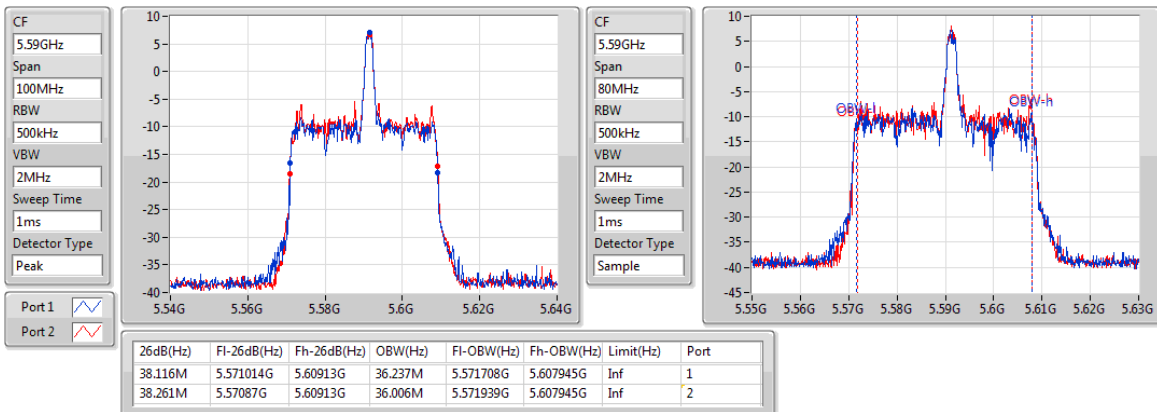

802.11ax HEW40_RU26_Index9_Nss1,(MCS0)_2TX

EBW

5590MHz