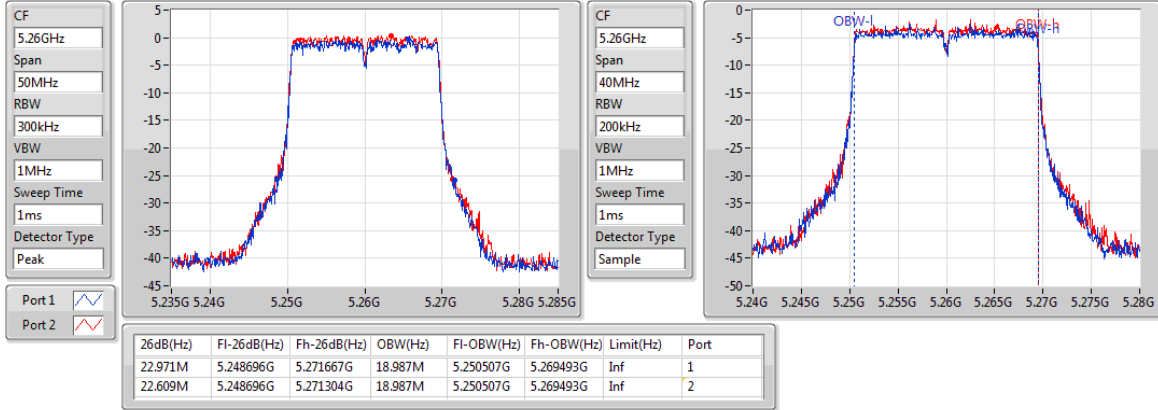

802.11ax HEW20_RU242_Index61_Nss1,(MCS0)_2TX

EBW

5260MHz