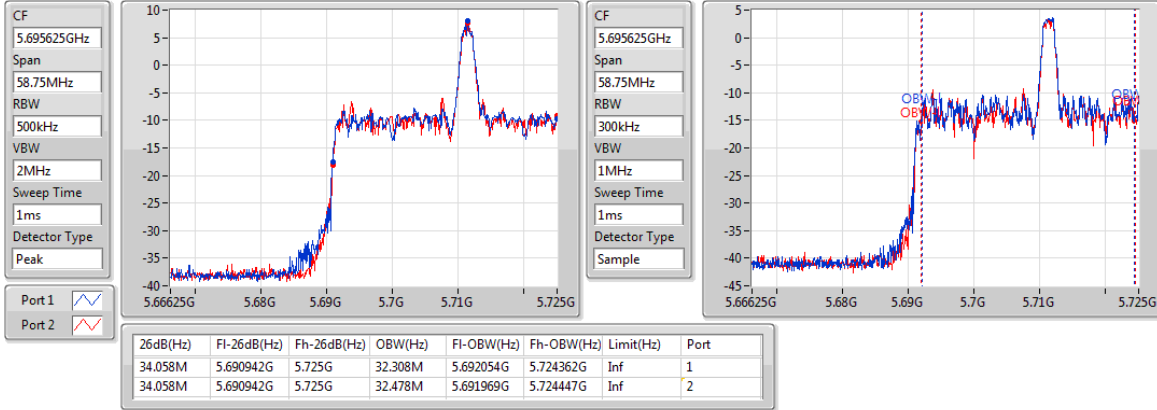

802.11ax HEW40_RU26_Index9_Nss1,(MCS0)_2TX

EBW

5710MHz Straddle 5.47-5.725GHz