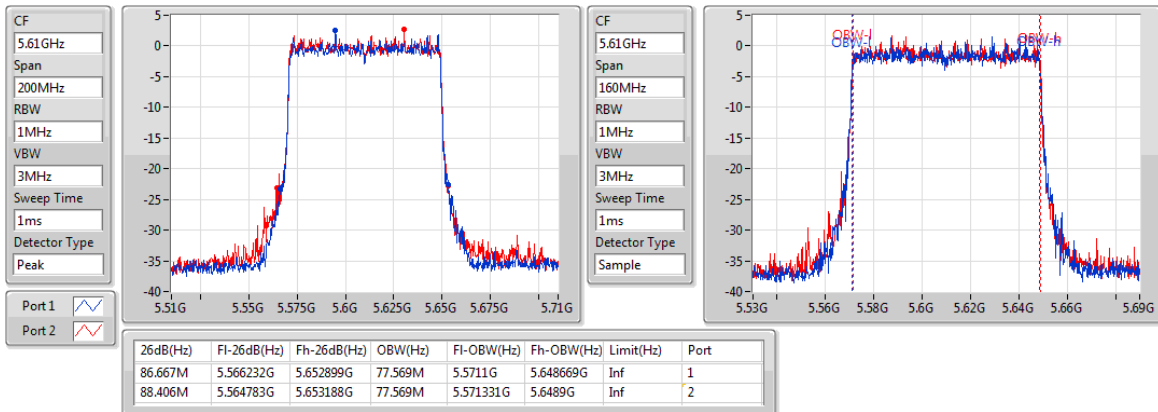

802.11ax HEW80_RU996_Index67_Nss1,(MCS0)_2TX

EBW

5530MHz

802.11ax HEW80_RU996_Index67_Nss1,(MCS0)_2TX

EBW

5610MHz

802.11ax HEW80_RU996_Index67_Nss1,(MCS0)_2TX

EBW