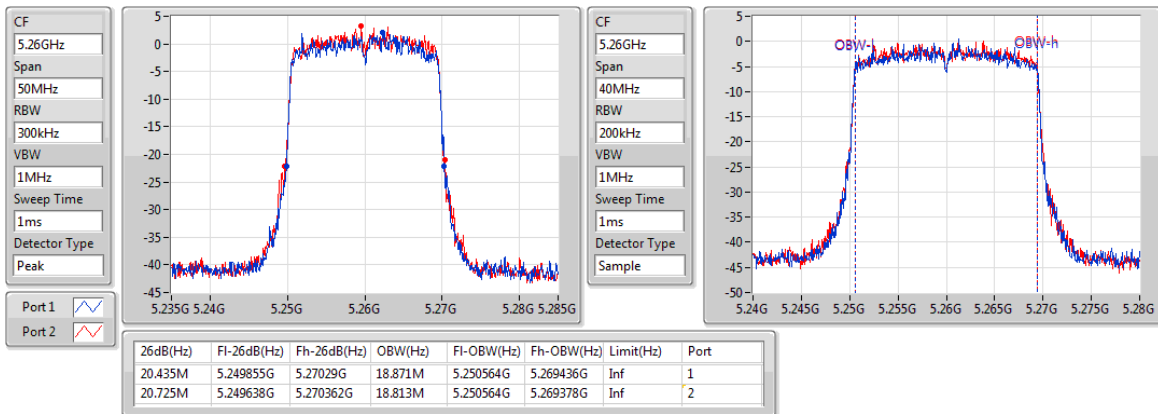

5200MHz

802.11ax HEW20_Nss1,(MCS0)_2TX

EBW

5240MHz

802.11ax HEW20_Nss1,(MCS0)_2TX

EBW

5260MHz

802.11ax HEW20_Nss1,(MCS0)_2TX