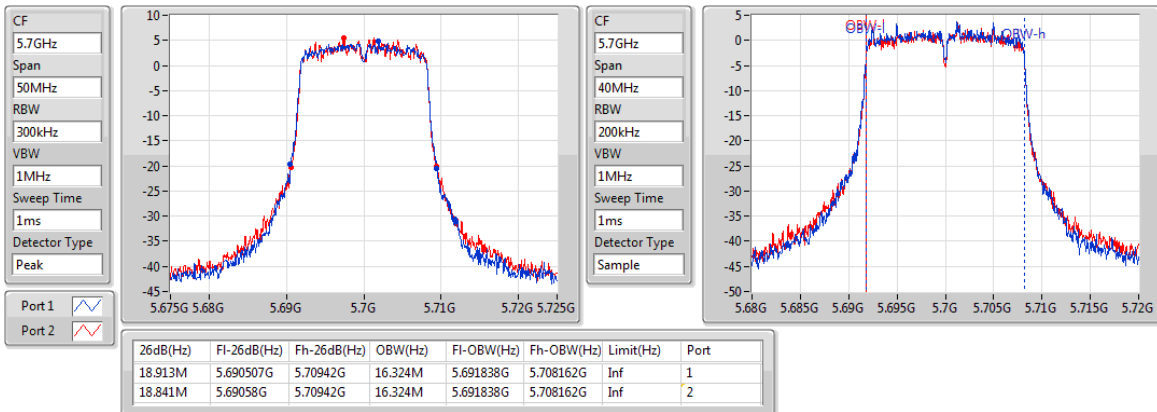

5500MHz

802.11a_Nss1,(6Mbps)_2TX

EBW

5580MHz

802.11a_Nss1,(6Mbps)_2TX

EBW

5700MHz

802.11a_Nss1,(6Mbps)_2TX

EBW

5720MHz Straddle 5.47-5.725GHz

802.11a_Nss1,(6Mbps)_2TX

EBW

5720MHz Straddle 5.725-5.85GHz

802.11n HT20_Nss1,(MCS0)_2TX

EBW

5180MHz