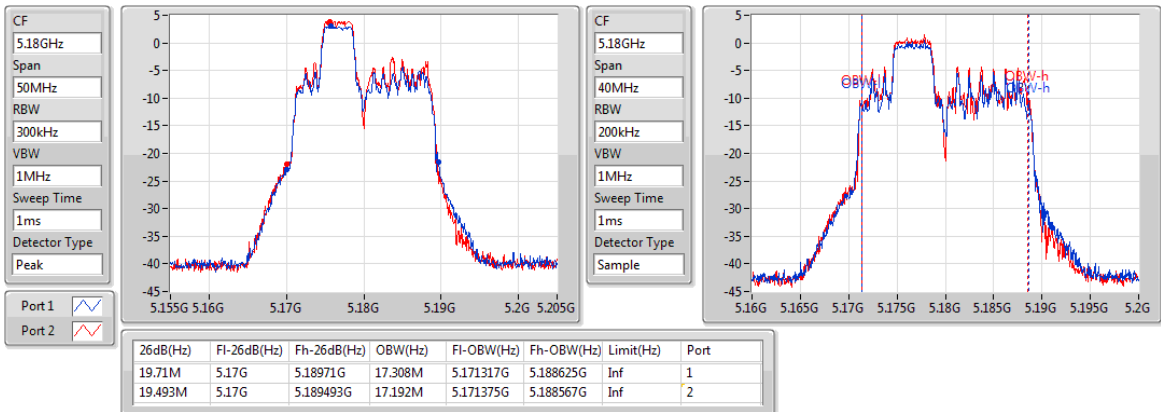

802.11ax HEW20_RU26_Index4_Nss1,(MCS0)_2TX

EBW

5720MHz Straddle 5.47-5.725GHz

802.11ax HEW20_RU26_Index4_Nss1,(MCS0)_2TX

EBW

5720MHz Straddle 5.725-5.85GHz

802.11ax HEW20_RU52_Index38_Nss1,(MCS0)_2TX

EBW

5180MHz