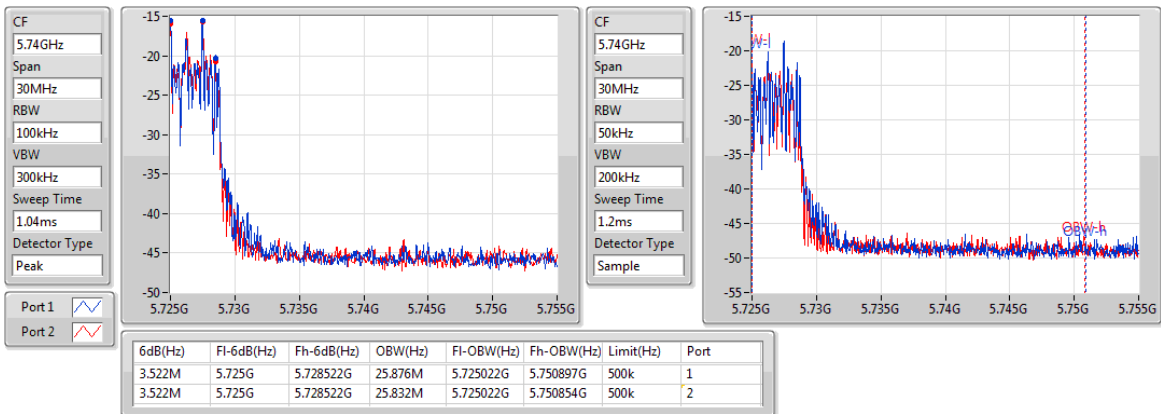

5690MHz Straddle 5.725-5.85GHz