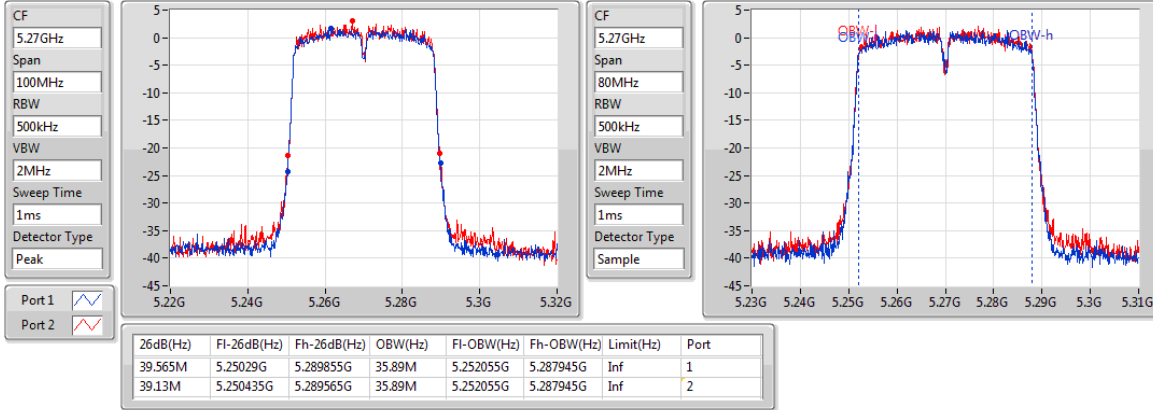

5190MHz

802.11n HT40_Nss1,(MCS0)_2TX

EBW

5230MHz

802.11n HT40_Nss1,(MCS0)_2TX

EBW

5270MHz

802.11n HT40_Nss1,(MCS0)_2TX