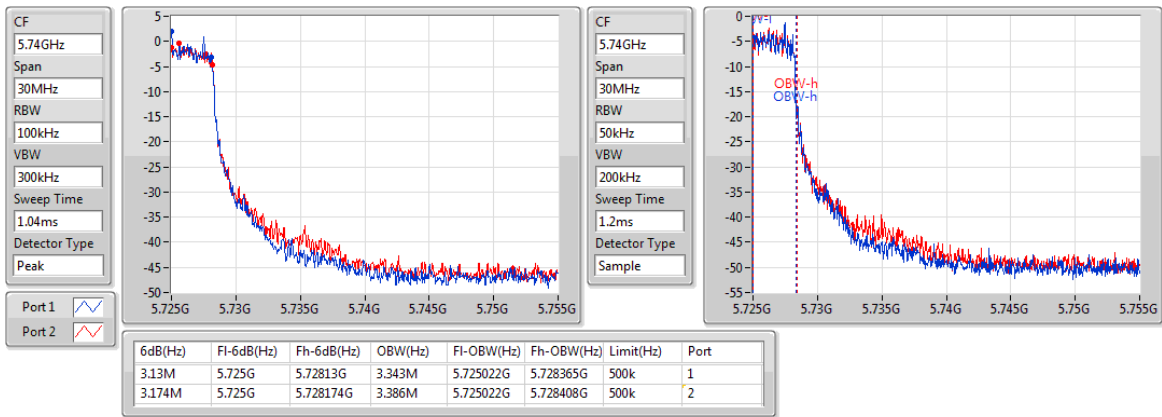

5500MHz

802.11a_Nss1,(6Mbps)_2TX

EBW

5580MHz

802.11a_Nss1,(6Mbps)_2TX

EBW

5700MHz

802.11a_Nss1,(6Mbps)_2TX

EBW

5720MHz Straddle 5.47-5.725GHz

802.11a_Nss1,(6Mbps)_2TX

EBW

5720MHz Straddle 5.725-5.85GHz

802.11n HT20_Nss1,(MCS0)_2TX

EBW

5180MHz