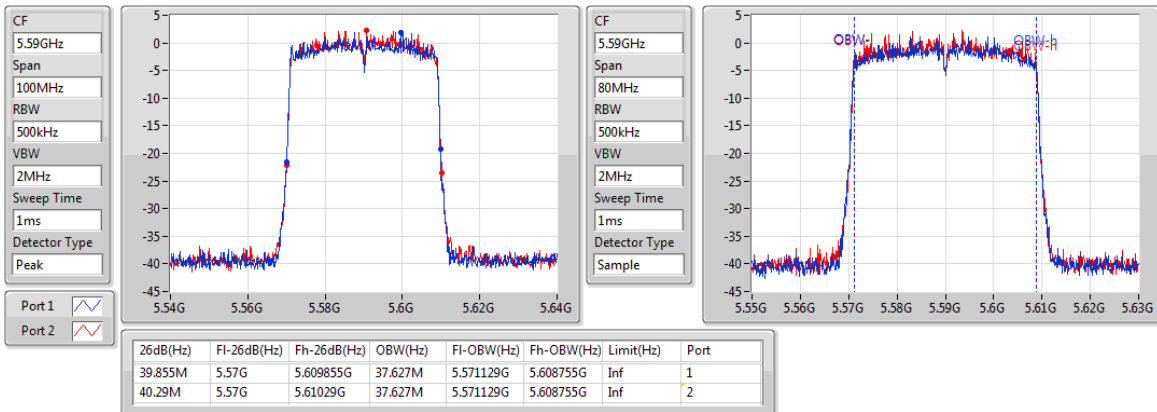

802.11ax HEW40_Nss1,(MCS0)_2TX

EBW

5590MHz