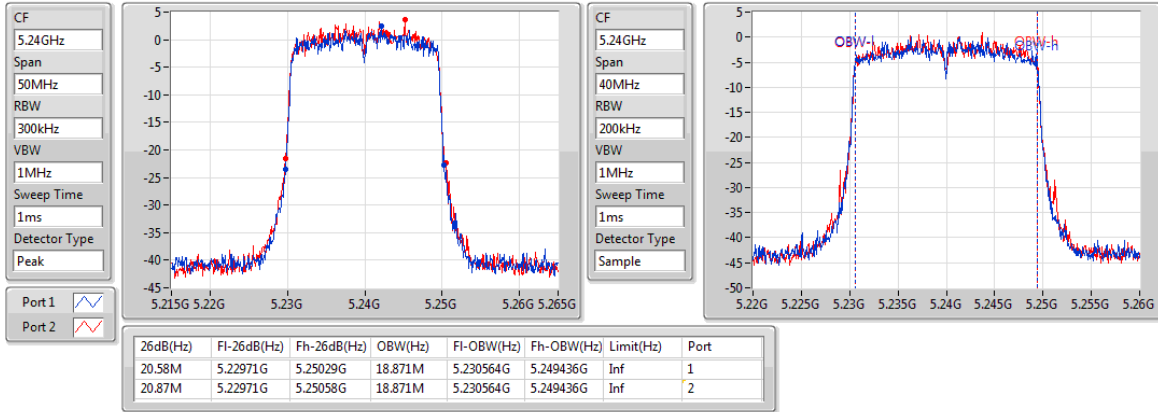

802.11ax HEW20_Nss1,(MCS0)_2TX

EBW

5240MHz