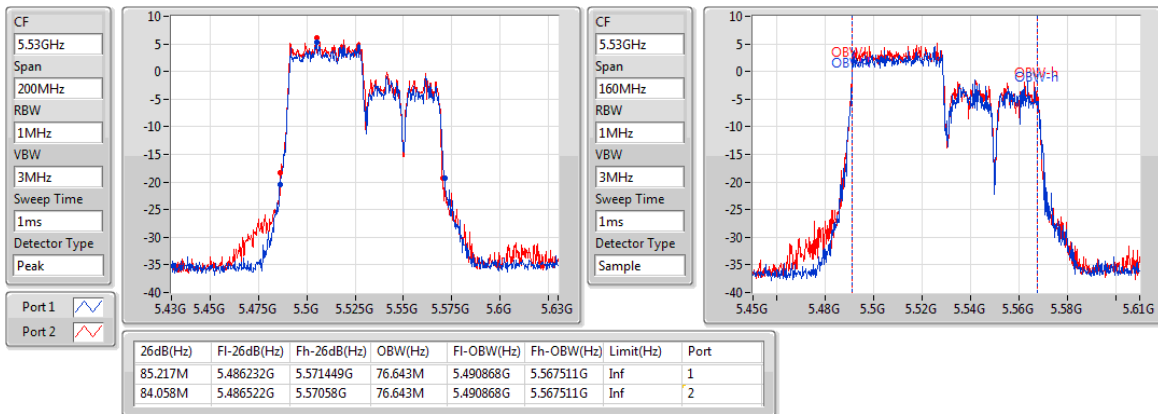

802.11ax HEW80_RU484_Index65_Nss1,(MCS0)_2TX

EBW

5290MHz

802.11ax HEW80_RU484_Index65_Nss1,(MCS0)_2TX

EBW

5530MHz

802.11ax HEW80_RU484_Index65_Nss1,(MCS0)_2TX

EBW

5610MHz