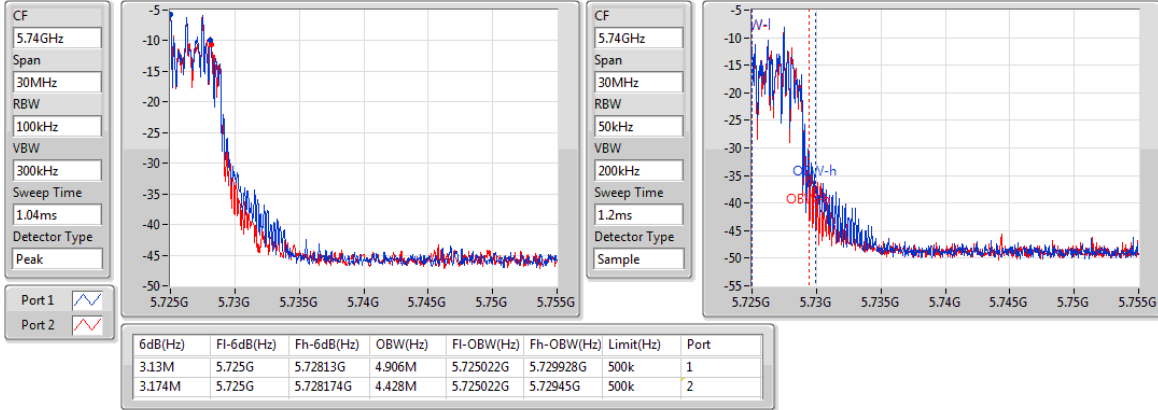

5700MHz

802.11ax HEW20_RU52_Index38_Nss1,(MCS0)_2TX

EBW

5720MHz Straddle 5.47-5.725GHz

802.11ax HEW20_RU52_Index38_Nss1,(MCS0)_2TX

EBW

5720MHz Straddle 5.725-5.85GHz

802.11ax HEW20_RU106_Index53_Nss1,(MCS0)_2TX