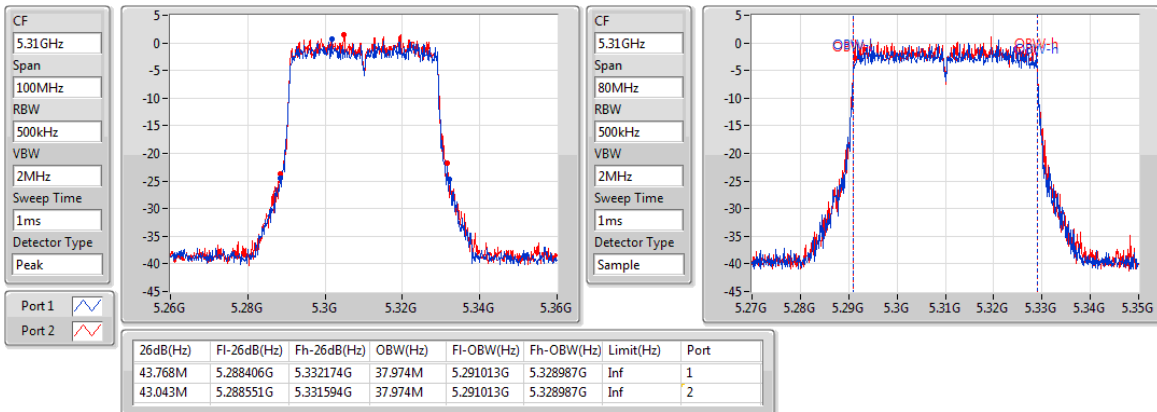

802.11ax HEW40_RU484_Index65_Nss1,(MCS0)_2TX

EBW

5310MHz