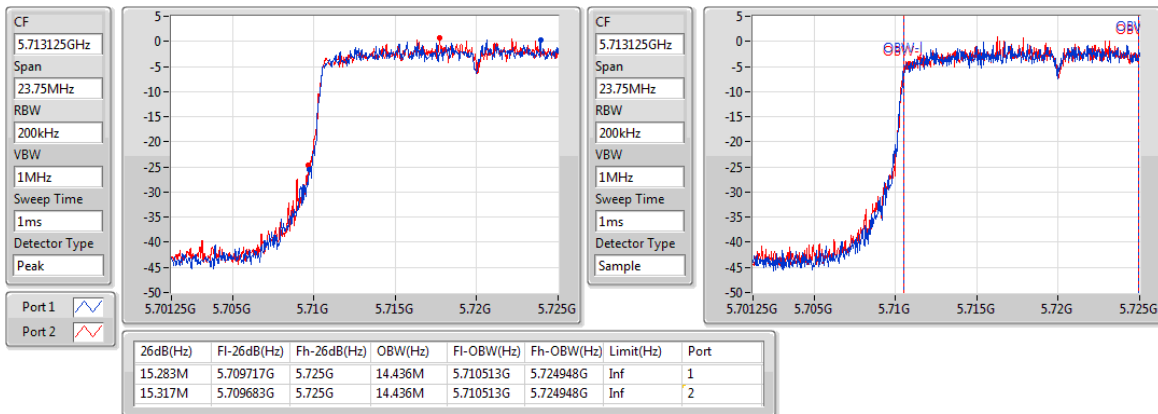

EBW

5700MHz

802.11ax HEW20_Nss1,(MCS0)_2TX

EBW

5720MHz Straddle 5.47-5.725GHz

802.11ax HEW20_Nss1,(MCS0)_2TX

EBW

5720MHz Straddle 5.725-5.85GHz