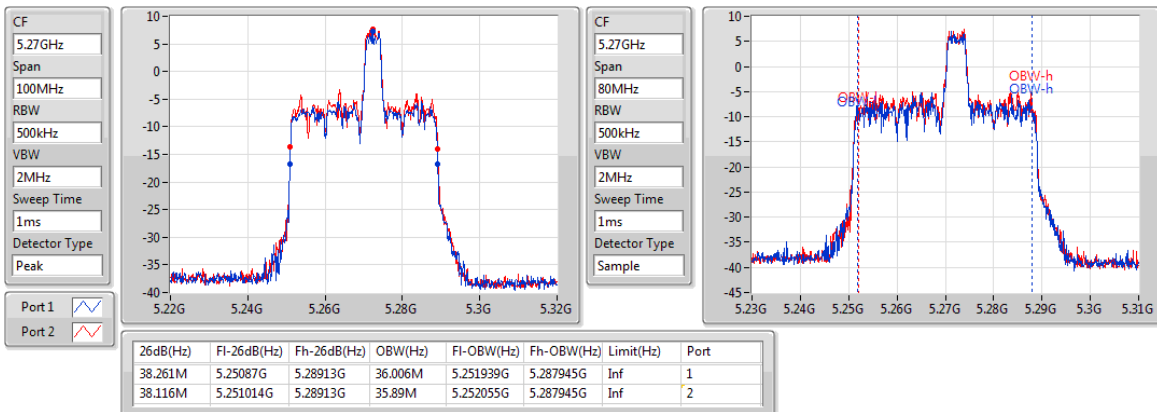

EBW

5230MHz

802.11ax HEW40_RU52_Index41_Nss1,(MCS0)_2TX

EBW

5270MHz

802.11ax HEW40_RU52_Index41_Nss1,(MCS0)_2TX

EBW

5310MHz