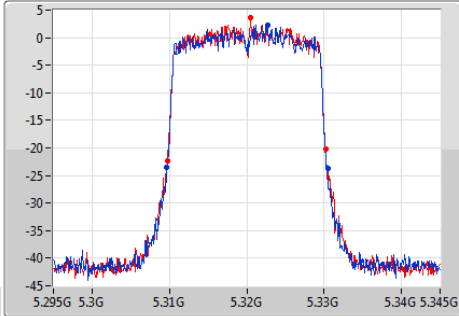

EBW

5300MHz

802.11ax HEW20_Nss1,(MCS0)_2TX

EBW

5320MHz

CF
5.32GHz
Span
50MHz
RBW
300kHz
VBW
1MHz
Sweep Time
1ms
Detector Type
Peak
Port 1
Port 2

CF
5.32GHz
Span
40MHz
RBW
200kHz
VBW
1MHz
Sweep Time
1ms
Detector Type
Sample