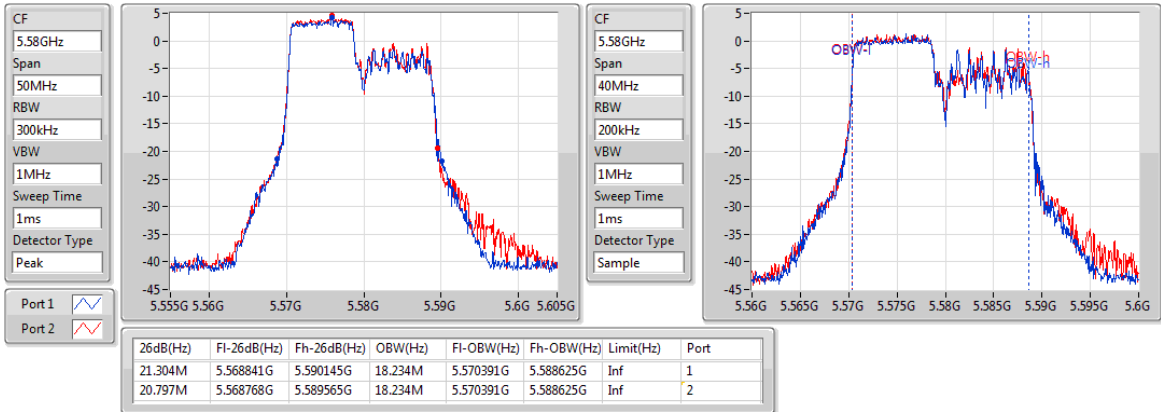

5320MHz

802.11ax HEW20_RU106_Index53_Nss1,(MCS0)_2TX

EBW

5500MHz

802.11ax HEW20_RU106_Index53_Nss1,(MCS0)_2TX

EBW

5580MHz

802.11ax HEW20_RU106_Index53_Nss1,(MCS0)_2TX