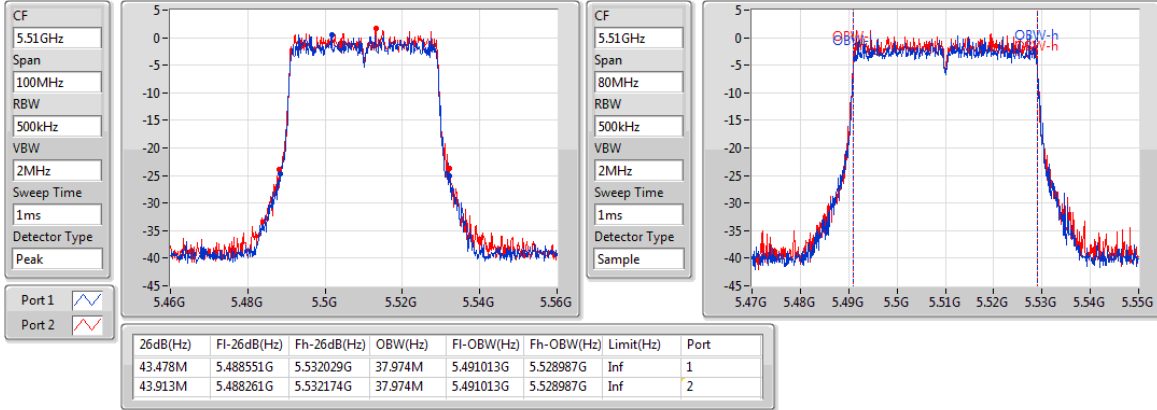

802.11ax HEW40_RU484_Index65_Nss1,(MCS0)_2TX

EBW

5510MHz