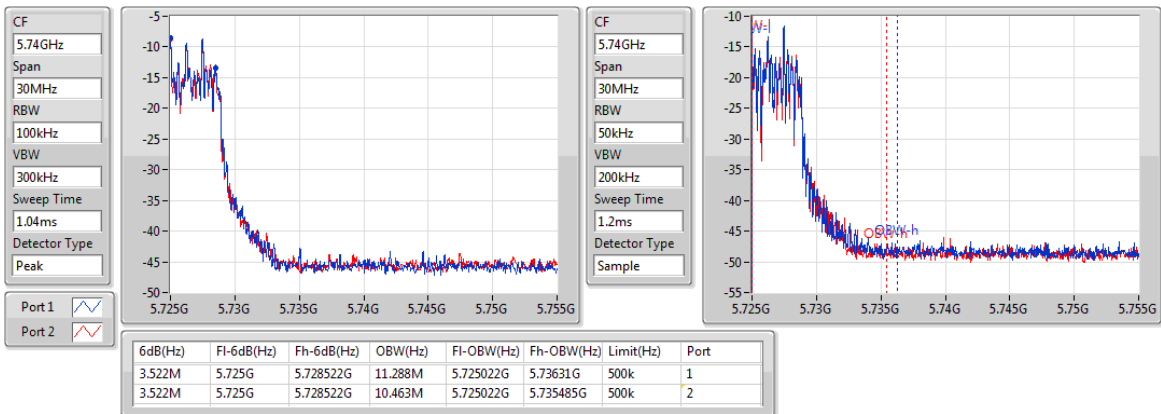

802.11ax HEW20_RU26_Index4_Nss1,(MCS0)_2TX

EBW

5720MHz Straddle 5.47-5.725GHz

802.11ax HEW20_RU26_Index4_Nss1,(MCS0)_2TX

EBW

5720MHz Straddle 5.725-5.85GHz

802.11ax HEW20_RU52_Index38_Nss1,(MCS0)_2TX

EBW