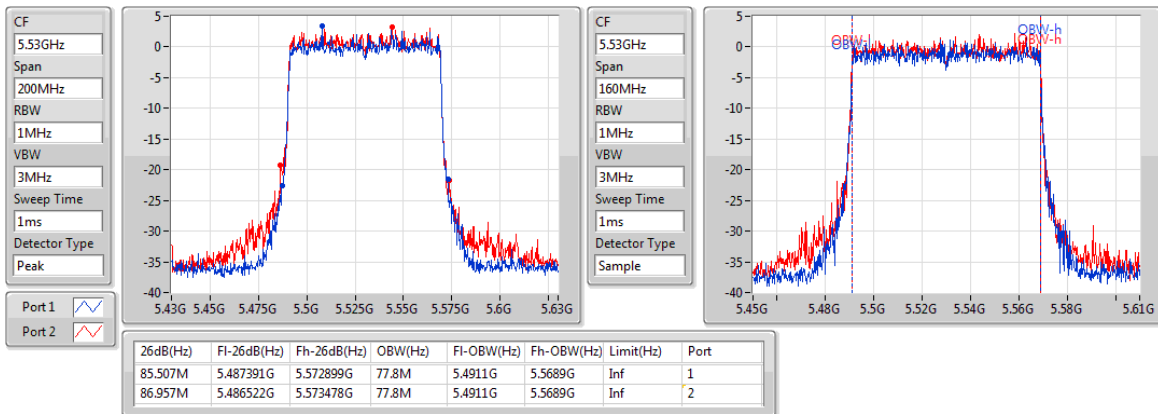

802.11ax HEW80_RU996_Index67_Nss1,(MCS0)_2TX

EBW

5530MHz