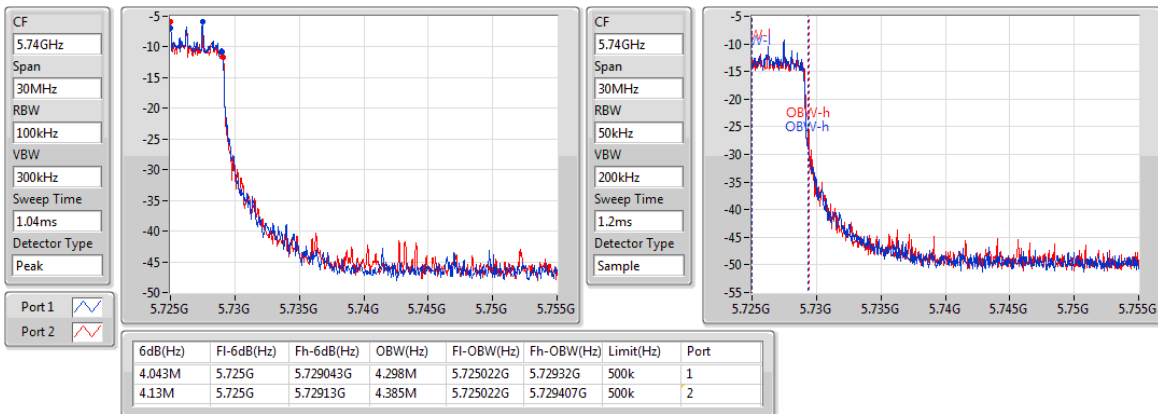

EBW

5670MHz

802.11ax HEW40_RU484_Index65_Nss1,(MCS0)_2TX

EBW

5710MHz Straddle 5.47-5.725GHz

802.11ax HEW40_RU484_Index65_Nss1,(MCS0)_2TX

EBW

5710MHz Straddle 5.725-5.85GHz