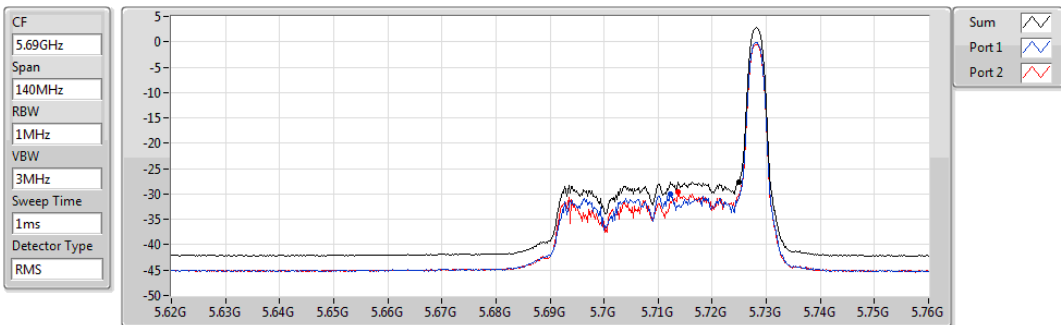

802.11ax HEW40_RU26_Index17_Nss1,(MCS0)_2TX

PSD

5710MHz Straddle 5.47-5.725GHz

Sum	PD	Port 1	Port 2
(dBm/1MHz)	(dBm/1MHz)	(dBm/1MHz)	(dBm/1MHz)
-27.69	-27.69	-30.08	-29.54