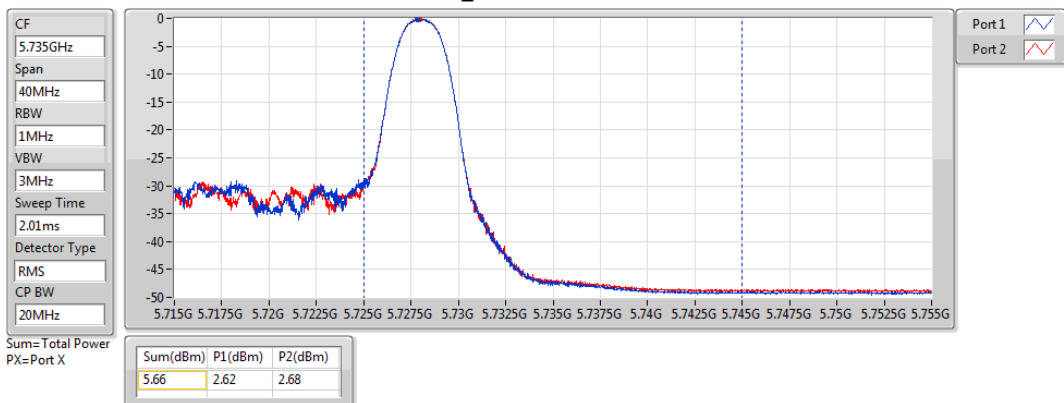

802.11ax HEW40_RU26_Index17_Nss1,(MCS0)_2TX

AV Power

5710MHz Straddle 5.47-5.725GHz_TnomVnom

802.11ax HEW40_RU26_Index17_Nss1,(MCS0)_2TX

AV Power

5710MHz Straddle 5.725-5.85GHz_TnomVnom

802.11ax HEW40_RU52_Index37_Nss1,(MCS0)_2TX