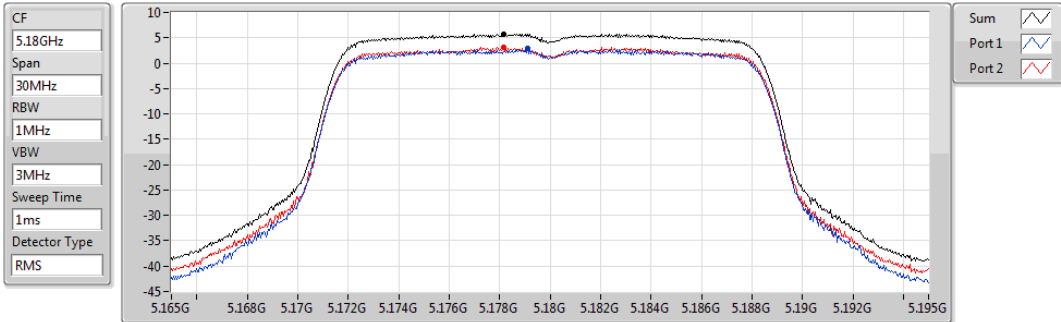

802.11a_Nss1,(6Mbps)_2TX

PSD

5180MHz

Sum	PD	Port 1	Port 2
(dBm/1MHz)	(dBm/1MHz)	(dBm/1MHz)	(dBm/1MHz)
5.76	5.76	2.84	3.09

802.11a_Nss1,(6Mbps)_2TX

PSD