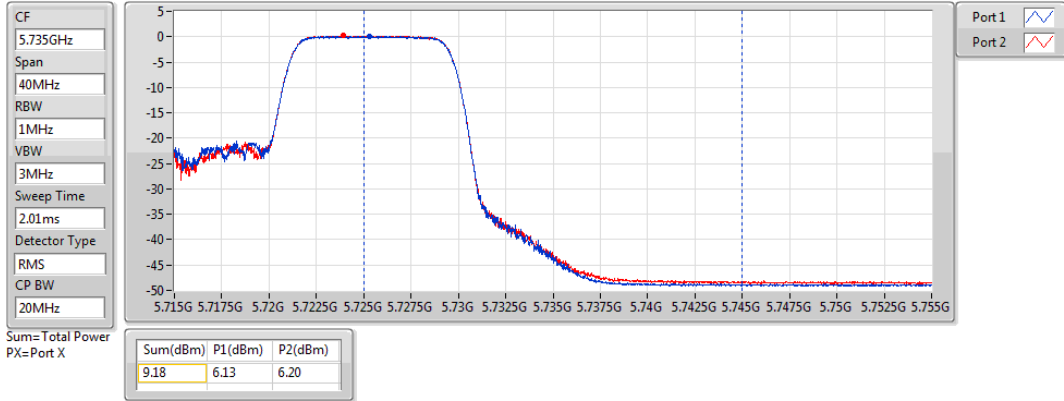

AV Power

5720MHz Straddle 5.47-5.725GHz_TnomVnom

802.11ax HEW20_RU106_Index54_Nss1,(MCS0)_2TX

AV Power

5720MHz Straddle 5.725-5.85GHz_TnomVnom

802.11ax HEW20_RU242_Index61_Nss1,(MCS0)_2TX

AV Power

5720MHz Straddle 5.47-5.725GHz_TnomVnom