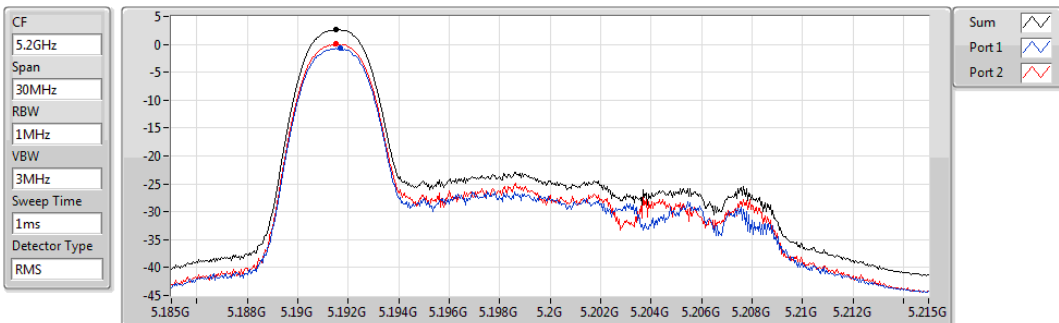

PSD

5180MHz

Sum	PD	Port 1	Port 2
(dBm/1MHz)	(dBm/1MHz)	(dBm/1MHz)	(dBm/1MHz)
2.71	2.71	-0.75	0.12

802.11ax HEW20_RU26_Index0_Nss1,(MCS0)_2TX

PSD

5200MHz

Sum	PD	Port 1	Port 2
(dBm/1MHz)	(dBm/1MHz)	(dBm/1MHz)	(dBm/1MHz)
2.69	2.69	-0.65	0.04