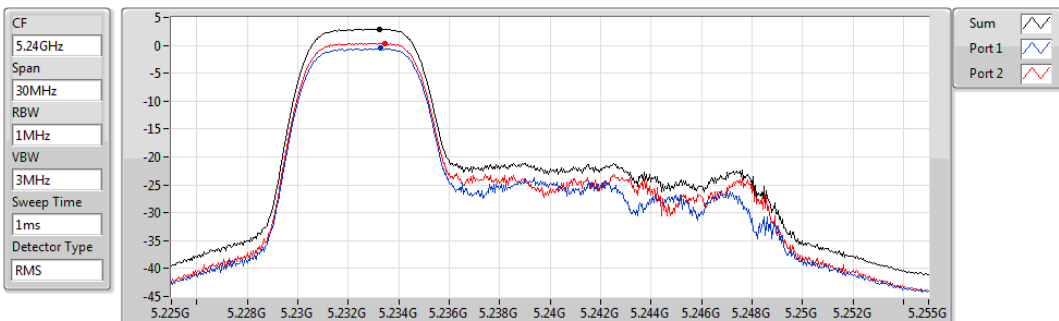

5240MHz

Sum	PD	Port 1	Port 2
(dBm/1MHz)	(dBm/1MHz)	(dBm/1MHz)	(dBm/1MHz)
2.92	2.92	-0.53	0.40