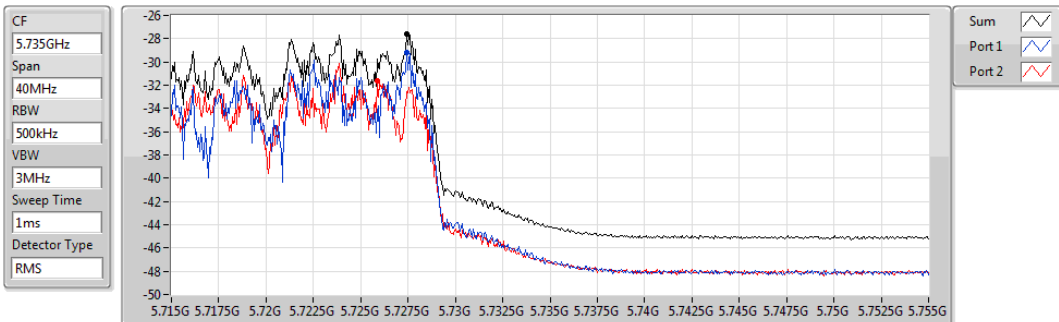

5710MHz Straddle 5.725-5.85GHz

Sum	PD	Port 1	Port 2
(dBm/100kHz)	(dBm/100kHz)	(dBm/100kHz)	(dBm/100kHz)
-27.56	-27.56	-29.19	-31.65