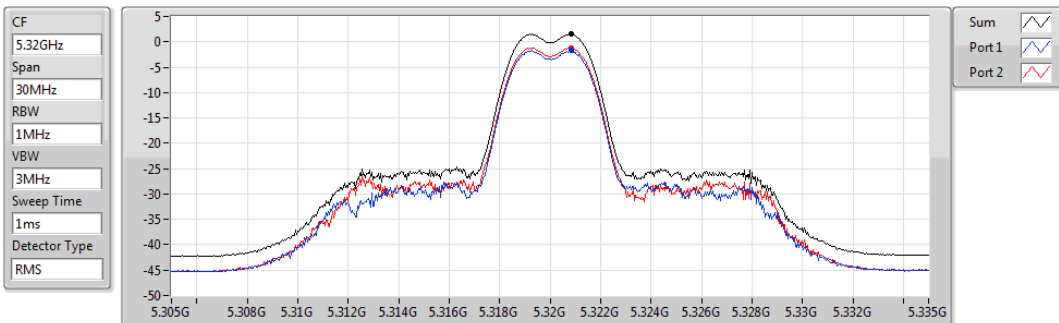

802.11ax HEW20_RU26_Index4_Nss1,(MCS0)_2TX

PSD

5300MHz

Sum	PD	Port 1	Port 2
(dBm/150kHz)	(dBm/150kHz)	(dBm/150kHz)	(dBm/150kHz)
1.55	1.55	-1.63	-1.30

802.11ax HEW20_RU26_Index4_Nss1,(MCS0)_2TX

PSD

5320MHz

Sum	PD	Port 1	Port 2
(dBm/150kHz)	(dBm/150kHz)	(dBm/150kHz)	(dBm/150kHz)
1.57	1.57	-1.73	-1.17