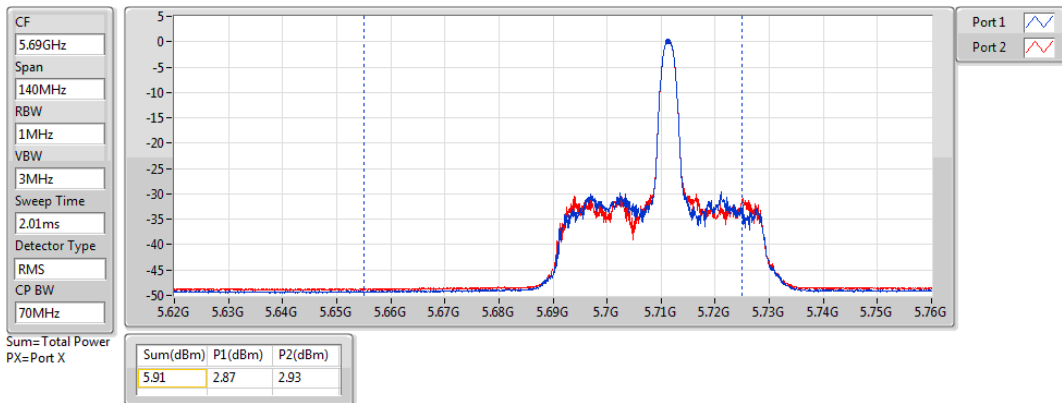

AV Power

5710MHz Straddle 5.725-5.85GHz_TnomVnom

802.11ax HEW40_RU26_Index9_Nss1,(MCS0)_2TX

AV Power

5710MHz Straddle 5.47-5.725GHz_TnomVnom

802.11ax HEW40_RU26_Index9_Nss1,(MCS0)_2TX

AV Power

5710MHz Straddle 5.725-5.85GHz_TnomVnom