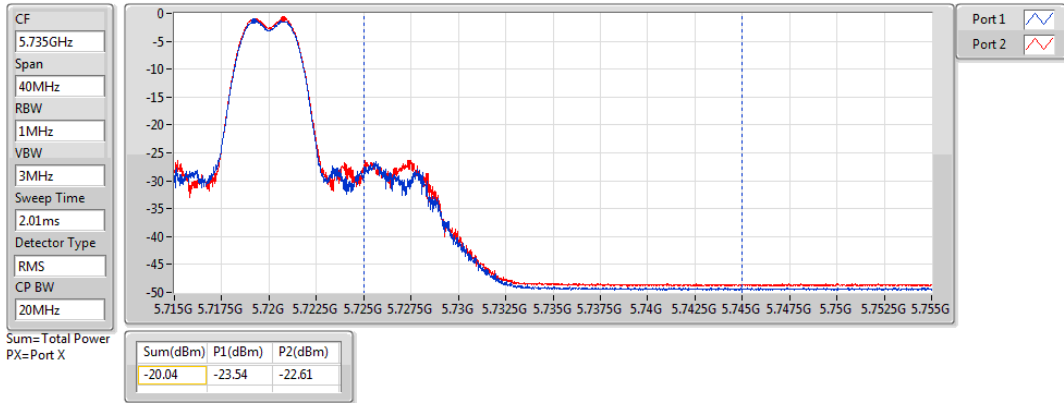

DG = Directional Gain; **Port X** = Port X output power

802.11ax HEW20_RU26_Index0_Nss1,(MCS0)_2TX

AV Power

5720MHz Straddle 5.47-5.725GHz_TnomVnom

802.11ax HEW20_RU26_Index0_Nss1,(MCS0)_2TX

AV Power

5720MHz Straddle 5.725-5.85GHz_TnomVnom

802.11ax HEW20_RU26_Index4_Nss1,(MCS0)_2TX

AV Power

5720MHz Straddle 5.47-5.725GHz_TnomVnom

802.11ax HEW20_RU26_Index4_Nss1,(MCS0)_2TX

AV Power

5720MHz Straddle 5.725-5.85GHz_TnomVnom

802.11ax HEW20_RU26_Index8_Nss1,(MCS0)_2TX