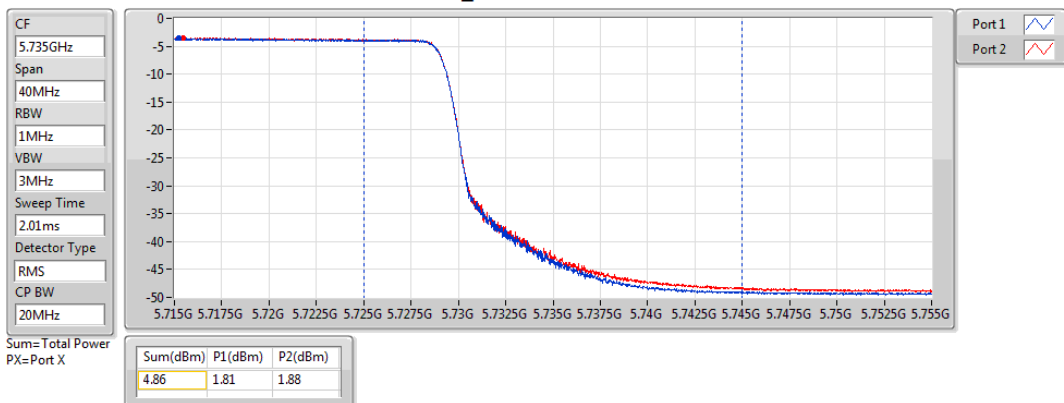

AV Power

5690MHz Straddle 5.47-5.725GHz_TnomVnom

802.11ax HEW80_RU242_Index64_Nss1,(MCS0)_2TX

AV Power

5690MHz Straddle 5.725-5.85GHz_TnomVnom

802.11ax HEW80_RU484_Index65_Nss1,(MCS0)_2TX

AV Power

5690MHz Straddle 5.47-5.725GHz_TnomVnom

802.11ax HEW80_RU484_Index65_Nss1,(MCS0)_2TX

AV Power

5690MHz Straddle 5.725-5.85GHz_TnomVnom

802.11ax HEW80_RU484_Index66_Nss1,(MCS0)_2TX

AV Power

5690MHz Straddle 5.47-5.725GHz_TnomVnom

802.11ax HEW80_RU484_Index66_Nss1,(MCS0)_2TX