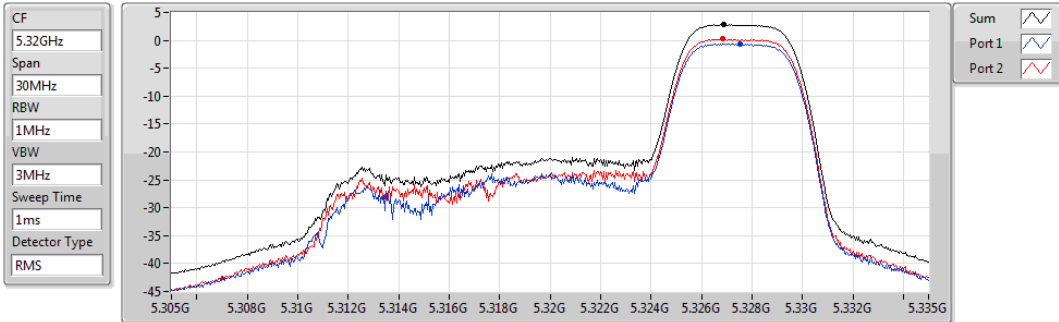

802.11ax HEW20_RU52_Index40_Nss1,(MCS0)_2TX

PSD

5300MHz

Sum	PD	Port 1	Port 2
(dBm/1MHz)	(dBm/1MHz)	(dBm/1MHz)	(dBm/1MHz)
2.73	2.73	-0.71	0.15

802.11ax HEW20_RU52_Index40_Nss1,(MCS0)_2TX

PSD

5320MHz

Sum	PD	Port 1	Port 2
(dBm/1MHz)	(dBm/1MHz)	(dBm/1MHz)	(dBm/1MHz)
2.80	2.80	-0.60	0.22