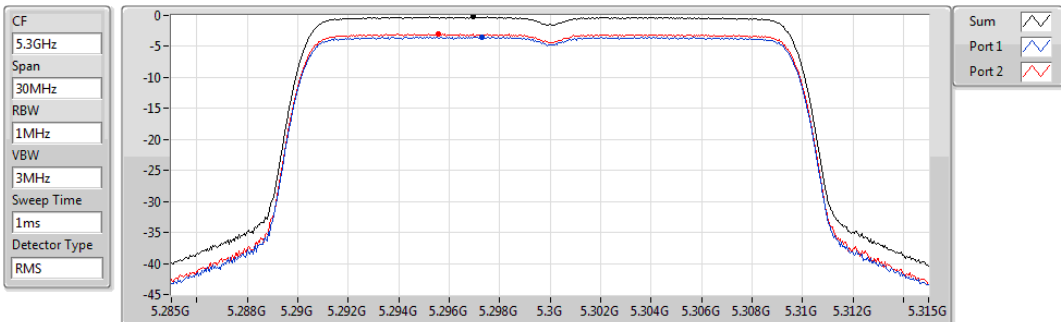

802.11ax HEW20_RU242_Index61_Nss1,(MCS0)_2TX

PSD

5260MHz

Sum	PD	Port 1	Port 2
(dBm/100kHz)	(dBm/100kHz)	(dBm/100kHz)	(dBm/100kHz)
-0.22	-0.22	-3.58	-2.82

802.11ax HEW20_RU242_Index61_Nss1,(MCS0)_2TX

PSD

5300MHz