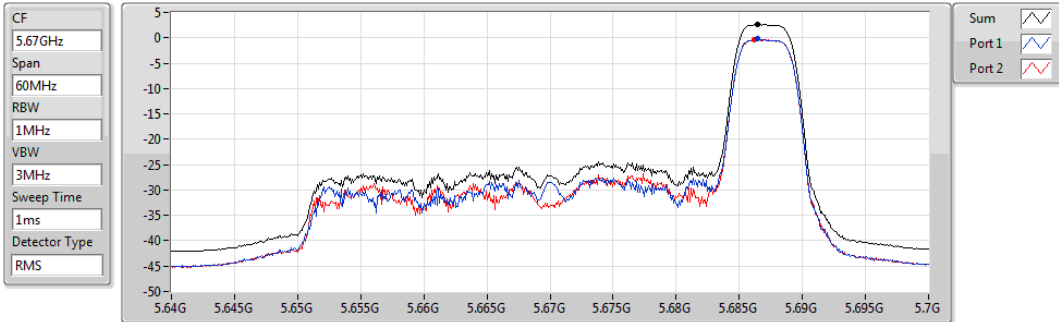

802.11ax HEW40_RU52_Index44_Nss1,(MCS0)_2TX

PSD

5590MHz

Sum	PD	Port 1	Port 2
(dBm/100kHz)	(dBm/100kHz)	(dBm/100kHz)	(dBm/100kHz)
2.74	2.74	-0.41	-0.06

802.11ax HEW40_RU52_Index44_Nss1,(MCS0)_2TX

PSD

5670MHz