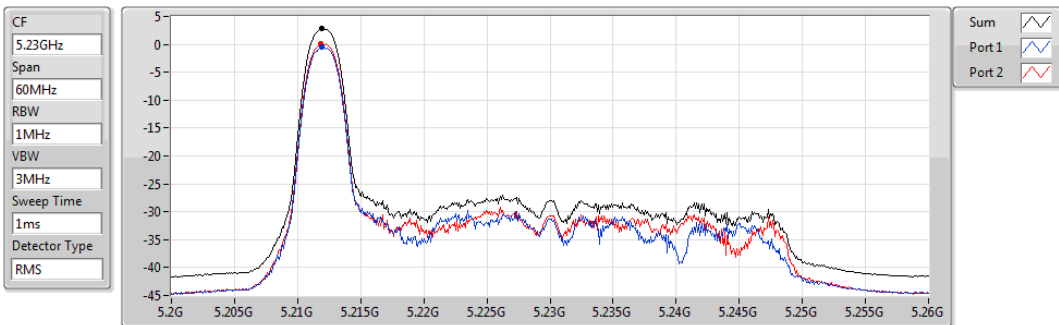

5230MHz

Sum	PD	Port 1	Port 2
(dBm/100kHz)	(dBm/100kHz)	(dBm/100kHz)	(dBm/100kHz)
2.78	2.78	-0.47	0.11

802.11ax HEW40_RU26_Index0_Nss1,(MCS0)_2TX

PSD