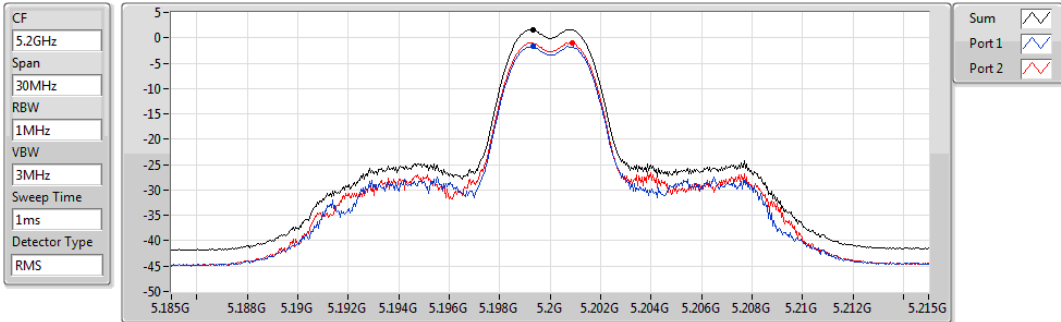

802.11ax HEW20_RU26_Index4_Nss1,(MCS0)_2TX

PSD

5180MHz

Sum	PD	Port 1	Port 2
(dBm/RBW)	(dBm/RBW)	(dBm/RBW)	(dBm/RBW)
1.70	1.70	-1.67	-0.88

802.11ax HEW20_RU26_Index4_Nss1,(MCS0)_2TX

PSD

5200MHz

Sum	PD	Port 1	Port 2
(dBm/100kHz)	(dBm/100kHz)	(dBm/100kHz)	(dBm/100kHz)
1.66	1.66	-1.71	-0.98