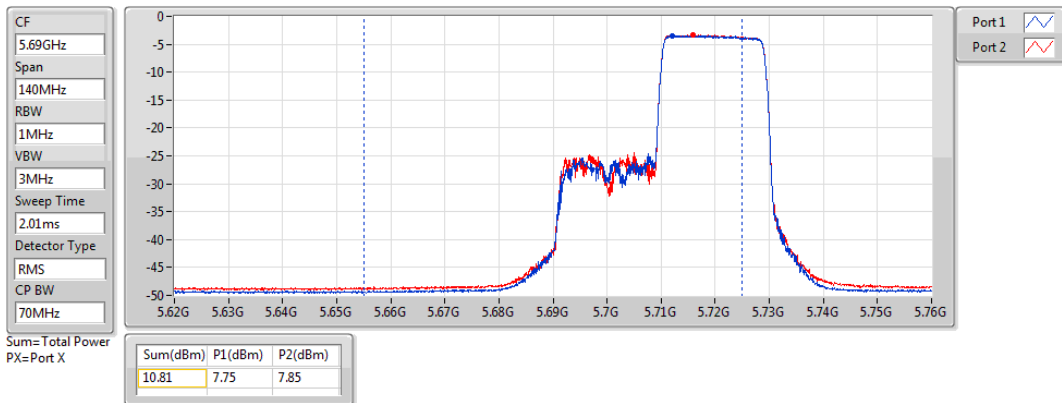

802.11ax HEW40_RU242_Index61_Nss1,(MCS0)_2TX

AV Power

5710MHz Straddle 5.725-5.85GHz_TnomVnom

802.11ax HEW40_RU242_Index62_Nss1,(MCS0)_2TX

AV Power

5710MHz Straddle 5.47-5.725GHz_TnomVnom

802.11ax HEW40_RU242_Index62_Nss1,(MCS0)_2TX