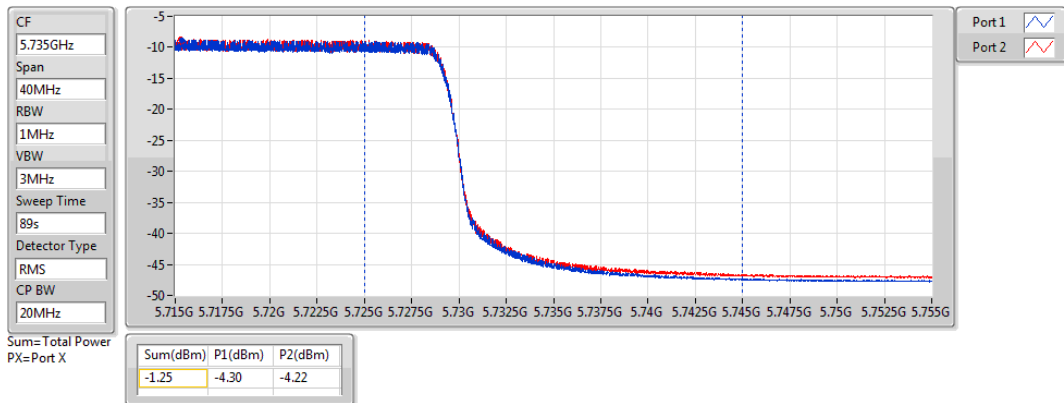

AV Power

5690MHz Straddle 5.725-5.85GHz_TnomVnom

802.11ax HEW80_RU996_Index67_Nss1,(MCS0)_2TX

AV Power

5690MHz Straddle 5.47-5.725GHz_TnomVnom

802.11ax HEW80_RU996_Index67_Nss1,(MCS0)_2TX

AV Power

5690MHz Straddle 5.725-5.85GHz_TnomVnom