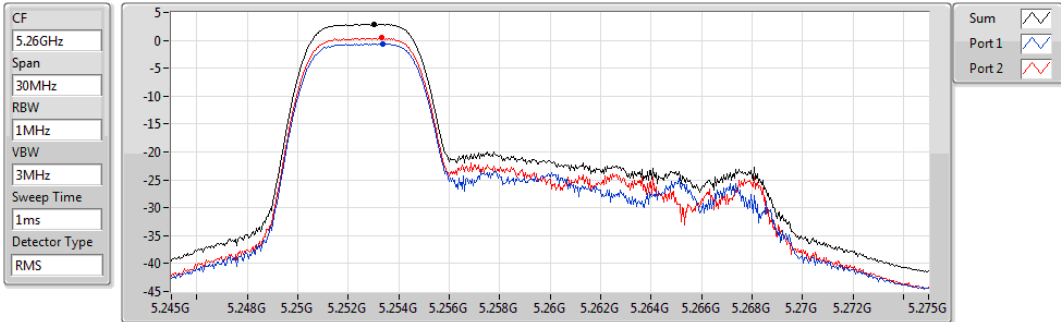

802.11ax HEW20_RU52_Index37_Nss1,(MCS0)_2TX

PSD

5240MHz

Sum	PD	Port 1	Port 2
(dBm/1MHz)	(dBm/1MHz)	(dBm/1MHz)	(dBm/1MHz)
2.92	2.92	-0.53	0.40

802.11ax HEW20_RU52_Index37_Nss1,(MCS0)_2TX

PSD

5260MHz

Sum	PD	Port 1	Port 2
(dBm/RBW)	(dBm/RBW)	(dBm/RBW)	(dBm/RBW)
2.91	2.91	-0.59	0.43