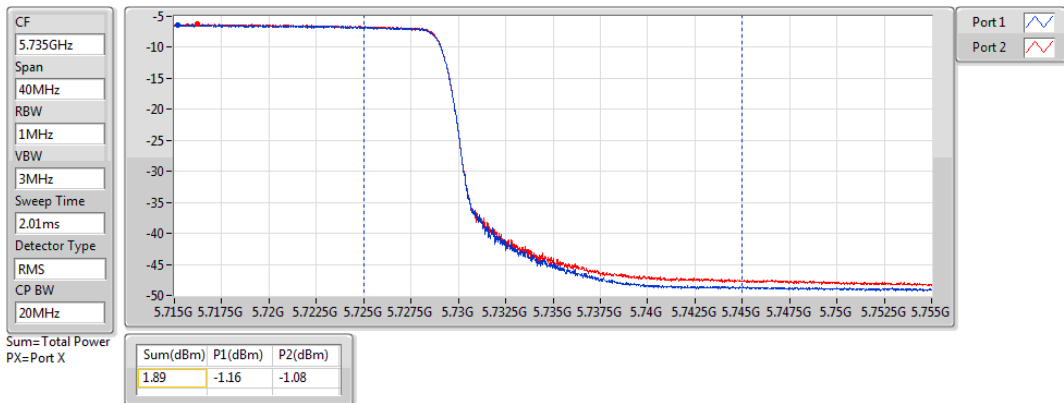

AV Power

5710MHz Straddle 5.725-5.85GHz_TnomVnom

802.11ax HEW40_RU484_Index65_Nss1,(MCS0)_2TX

AV Power

5710MHz Straddle 5.47-5.725GHz_TnomVnom

802.11ax HEW40_RU484_Index65_Nss1,(MCS0)_2TX

AV Power

5710MHz Straddle 5.725-5.85GHz_TnomVnom

802.11ax HEW80_RU26_Index0_Nss1,(MCS0)_2TX

AV Power

5690MHz Straddle 5.47-5.725GHz_TnomVnom

802.11ax HEW80_RU26_Index0_Nss1,(MCS0)_2TX

AV Power

5690MHz Straddle 5.725-5.85GHz_TnomVnom

802.11ax HEW80_RU26_Index18_Nss1,(MCS0)_2TX