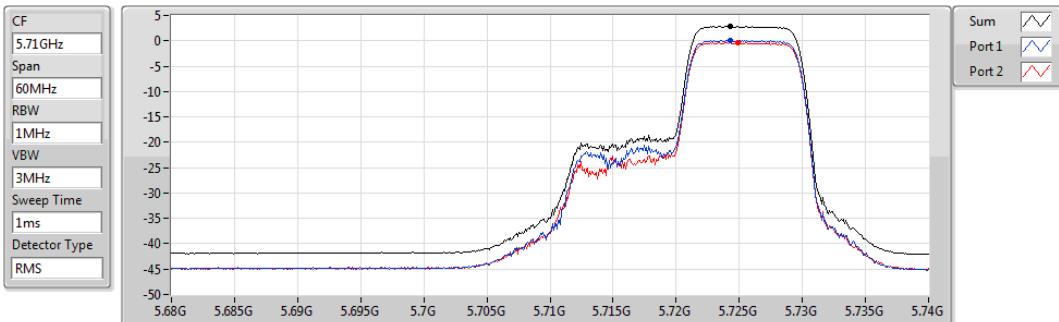

5720MHz Straddle 5.47-5.725GHz

Sum	PD	Port 1	Port 2
(dBm/1MHz)	(dBm/1MHz)	(dBm/1MHz)	(dBm/1MHz)
2.84	2.84	0.04	-0.39