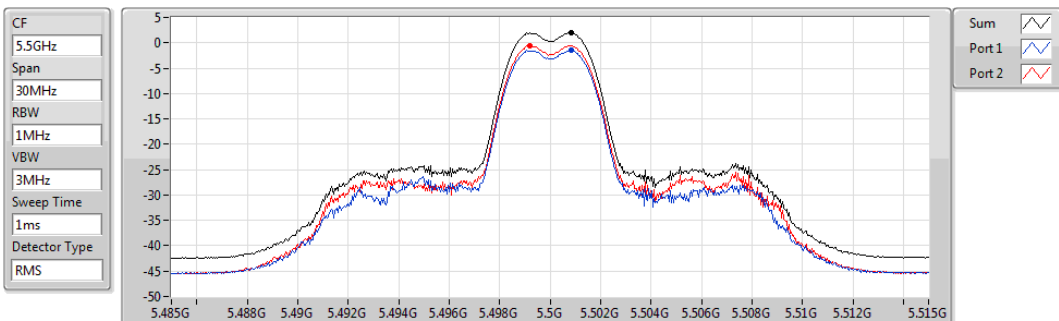

5500MHz

Sum	PD	Port 1	Port 2
(dBm/150kHz)	(dBm/150kHz)	(dBm/150kHz)	(dBm/150kHz)
1.97	1.97	-1.46	-0.54