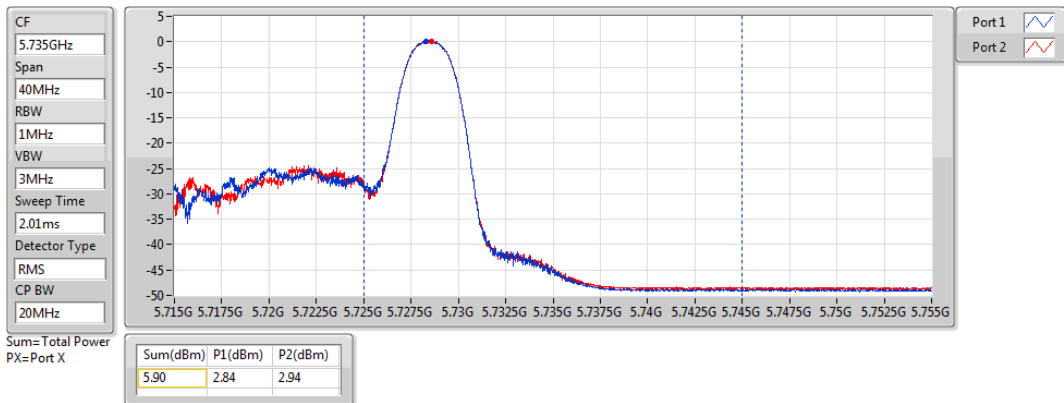

DG = Directional Gain; **Port X** = Port X output power

802.11ax HEW20_RU26_Index0_Nss1,(MCS0)_2TX

AV Power

5720MHz Straddle 5.47-5.725GHz_TnomVnom

802.11ax HEW20_RU26_Index0_Nss1,(MCS0)_2TX

AV Power

5720MHz Straddle 5.725-5.85GHz_TnomVnom

AV Power

5720MHz Straddle 5.47-5.725GHz_TnomVnom

802.11ax HEW20_RU26_Index8_Nss1,(MCS0)_2TX

AV Power

5720MHz Straddle 5.725-5.85GHz_TnomVnom

802.11ax HEW20_RU52_Index37_Nss1,(MCS0)_2TX

AV Power

5720MHz Straddle 5.47-5.725GHz_TnomVnom