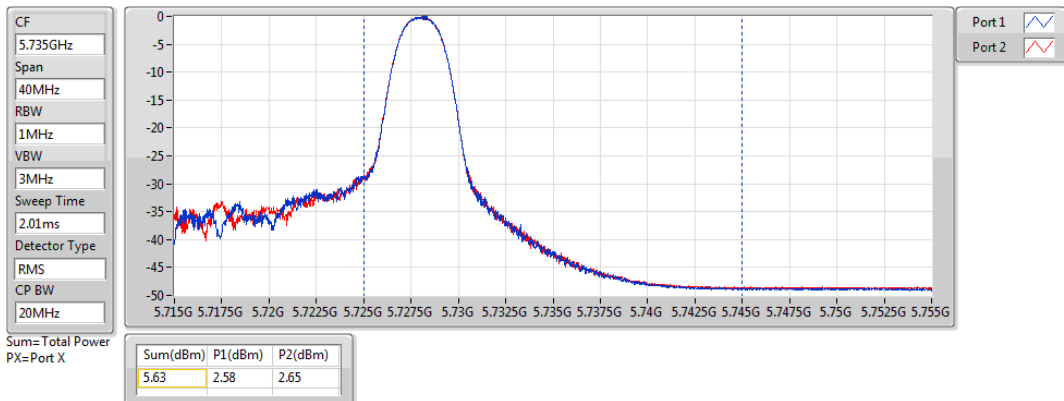

AV Power

5690MHz Straddle 5.47-5.725GHz_TnomVnom

802.11ax HEW80_RU26_Index18_Nss1,(MCS0)_2TX

AV Power

5690MHz Straddle 5.725-5.85GHz_TnomVnom

802.11ax HEW80_RU26_Index36_Nss1,(MCS0)_2TX

AV Power

5690MHz Straddle 5.47-5.725GHz_TnomVnom

802.11ax HEW80_RU26_Index36_Nss1,(MCS0)_2TX

AV Power

5690MHz Straddle 5.725-5.85GHz_TnomVnom

802.11ax HEW80_RU52_Index37_Nss1,(MCS0)_2TX

AV Power

5690MHz Straddle 5.47-5.725GHz_TnomVnom

802.11ax HEW80_RU52_Index37_Nss1,(MCS0)_2TX