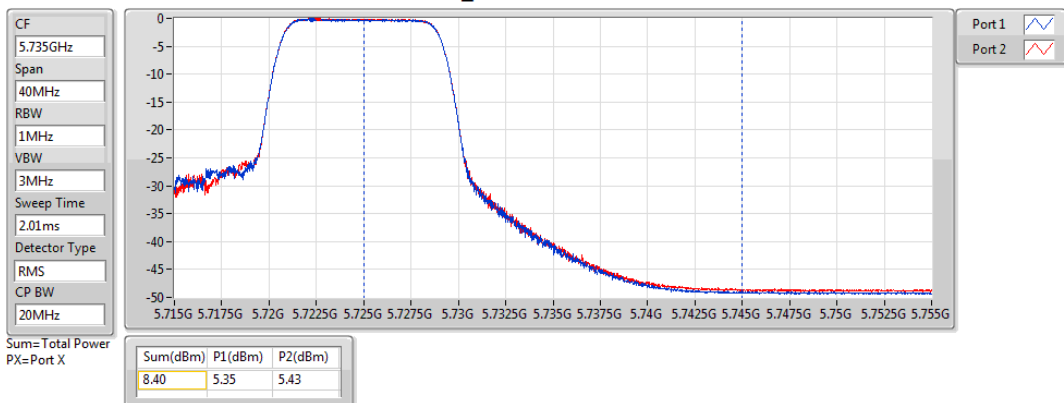

802.11ax HEW80_RU106_Index57_Nss1,(MCS0)_2TX

AV Power

5690MHz Straddle 5.725-5.85GHz_TnomVnom

802.11ax HEW80_RU106_Index60_Nss1,(MCS0)_2TX

AV Power

5690MHz Straddle 5.47-5.725GHz_TnomVnom

802.11ax HEW80_RU106_Index60_Nss1,(MCS0)_2TX

AV Power

5690MHz Straddle 5.725-5.85GHz_TnomVnom

802.11ax HEW80_RU242_Index61_Nss1,(MCS0)_2TX

AV Power

5690MHz Straddle 5.47-5.725GHz_TnomVnom

802.11ax HEW80_RU242_Index61_Nss1,(MCS0)_2TX

AV Power

5690MHz Straddle 5.725-5.85GHz_TnomVnom