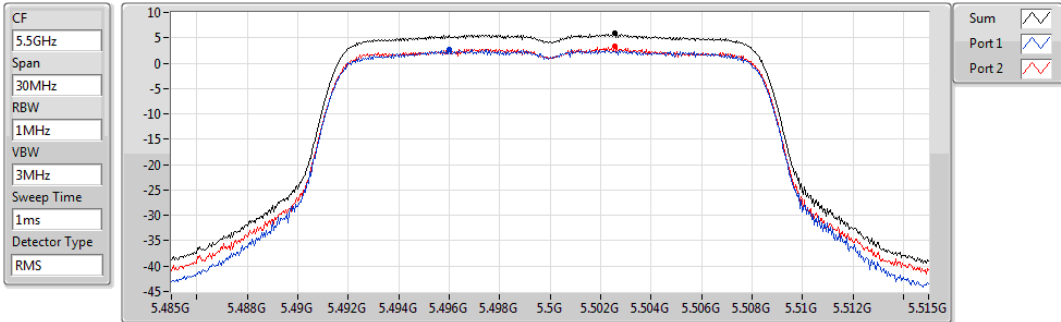

802.11a_Nss1,(6Mbps)_2TX

PSD

5320MHz

Sum	PD	Port 1	Port 2
(dBm/RBW)	(dBm/RBW)	(dBm/RBW)	(dBm/RBW)
5.61	5.61	2.57	2.90

802.11a_Nss1,(6Mbps)_2TX

PSD

5500MHz

Sum	PD	Port 1	Port 2
(dBm/1MHz)	(dBm/1MHz)	(dBm/1MHz)	(dBm/1MHz)
5.89	5.89	2.62	3.36