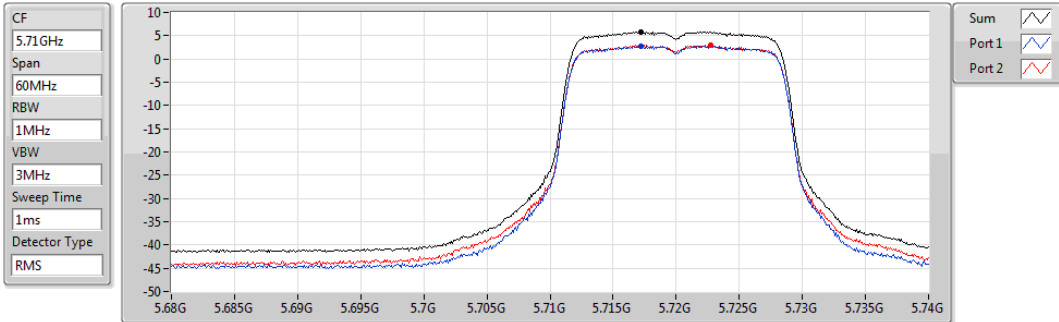

802.11a_Nss1,(6Mbps)_2TX

PSD

5720MHz Straddle 5.47-5.725GHz

Sum	PD	Port 1	Port 2
(dBm/1MHz)	(dBm/1MHz)	(dBm/1MHz)	(dBm/1MHz)
5.84	5.84	2.82	2.95

802.11a_Nss1,(6Mbps)_2TX

PSD