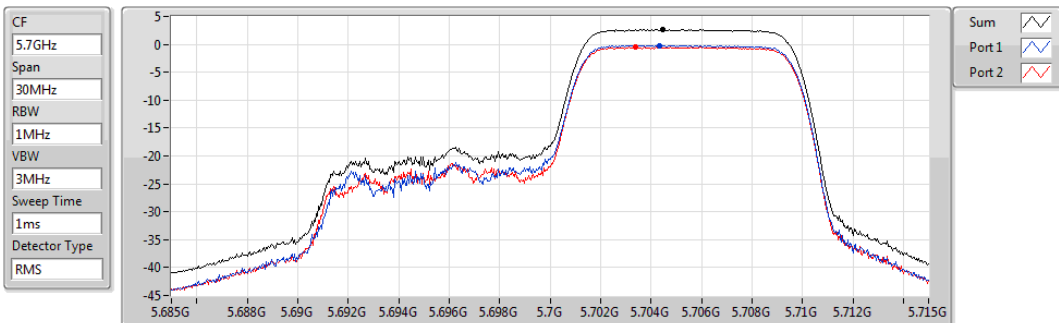

802.11ax HEW20_RU106_Index54_Nss1,(MCS0)_2TX

PSD

5580MHz

Sum	PD	Port 1	Port 2
(dBm/1MHz)	(dBm/1MHz)	(dBm/1MHz)	(dBm/1MHz)
2.97	2.97	-0.16	0.17

802.11ax HEW20_RU106_Index54_Nss1,(MCS0)_2TX

PSD

5700MHz

Sum	PD	Port 1	Port 2
(dBm/1MHz)	(dBm/1MHz)	(dBm/1MHz)	(dBm/1MHz)
2.61	2.61	-0.18	-0.47