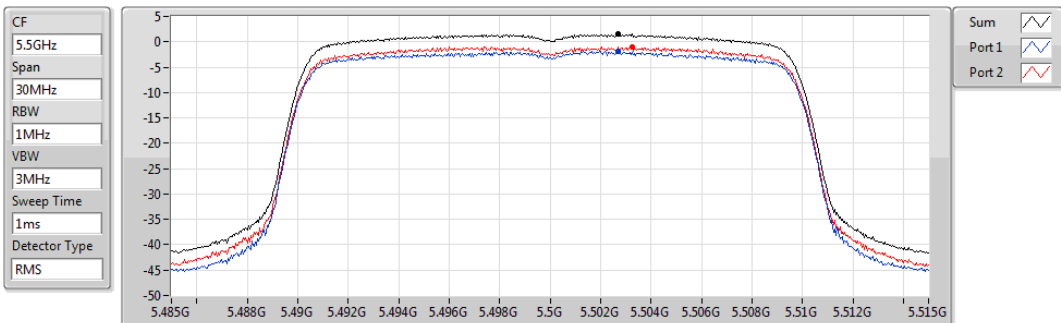

802.11ax HEW20_Nss1,(MCS0)_2TX

PSD

5320MHz

Sum	PD	Port 1	Port 2
(dBm/1MHz)	(dBm/1MHz)	(dBm/1MHz)	(dBm/1MHz)
1.28	1.28	-1.85	-1.36

802.11ax HEW20_Nss1,(MCS0)_2TX

PSD

5500MHz

Sum	PD	Port 1	Port 2
(dBm/1MHz)	(dBm/1MHz)	(dBm/1MHz)	(dBm/1MHz)
1.57	1.57	-1.82	-1.02