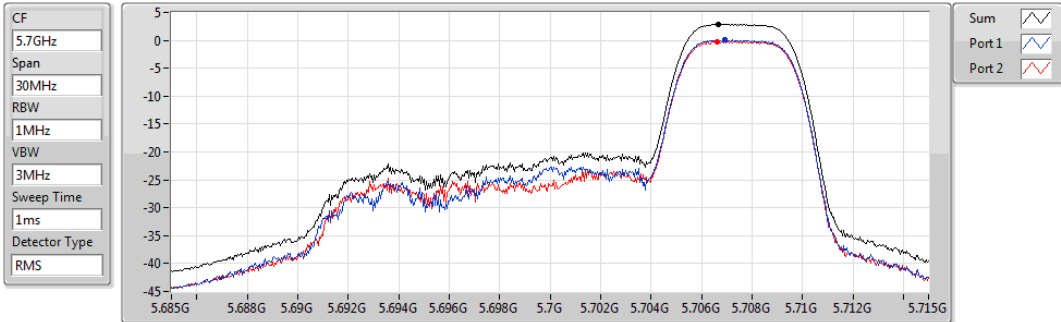

802.11ax HEW20_RU52_Index40_Nss1,(MCS0)_2TX

PSD

5700MHz

Sum	PD	Port 1	Port 2
(dBm/RBW)	(dBm/RBW)	(dBm/RBW)	(dBm/RBW)
2.89	2.89	0.02	-0.20

802.11ax HEW20_RU52_Index40_Nss1,(MCS0)_2TX

PSD