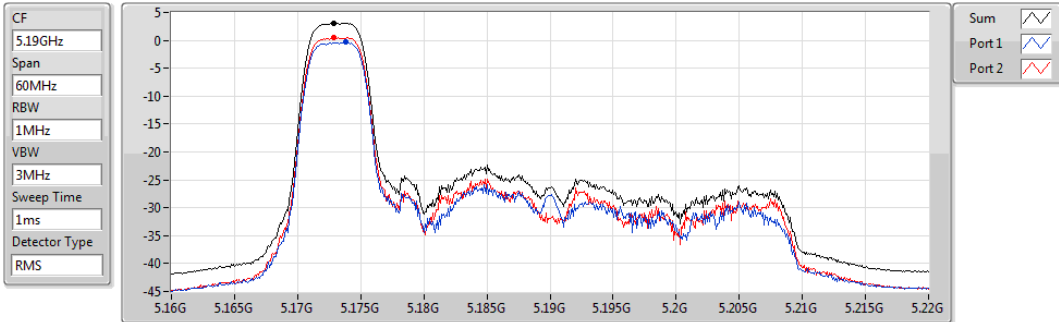

PSD

5710MHz Straddle 5.725-5.85GHz

Sum	PD	Port 1	Port 2
(dBm/1MHz)	(dBm/1MHz)	(dBm/1MHz)	(dBm/1MHz)
-0.08	-0.08	-2.91	-3.13

802.11ax HEW40_RU52_Index37_Nss1,(MCS0)_2TX

PSD

5190MHz

Sum	PD	Port 1	Port 2
(dBm/1MHz)	(dBm/1MHz)	(dBm/1MHz)	(dBm/1MHz)
3.04	3.04	-0.36	0.49