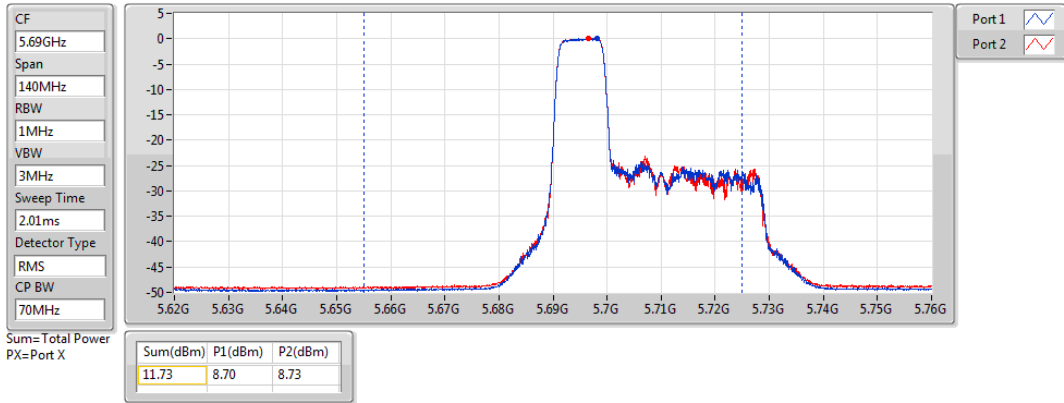

AV Power

5710MHz Straddle 5.725-5.85GHz_TnomVnom

802.11ax HEW40_RU106_Index53_Nss1,(MCS0)_2TX

AV Power

5710MHz Straddle 5.47-5.725GHz_TnomVnom

802.11ax HEW40_RU106_Index53_Nss1,(MCS0)_2TX

AV Power

5710MHz Straddle 5.725-5.85GHz_TnomVnom