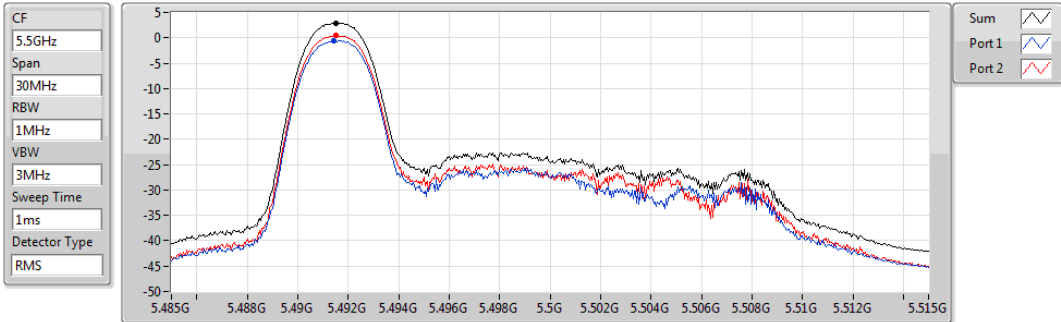

802.11ax HEW20_RU26_Index0_Nss1,(MCS0)_2TX

PSD

5500MHz

Sum	PD	Port 1	Port 2
(dBm/RBW)	(dBm/RBW)	(dBm/RBW)	(dBm/RBW)
2.94	2.94	-0.57	0.51

802.11ax HEW20_RU26_Index0_Nss1,(MCS0)_2TX

PSD