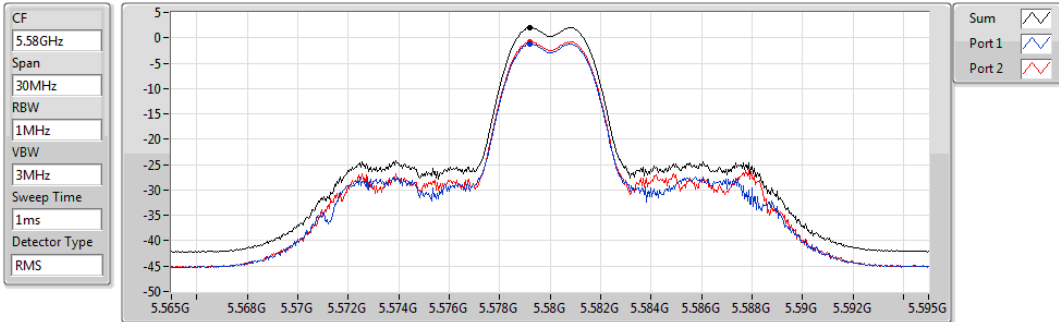

802.11ax HEW20_RU26_Index4_Nss1,(MCS0)_2TX

PSD

5500MHz

Sum	PD	Port 1	Port 2
(dBm/150kHz)	(dBm/150kHz)	(dBm/150kHz)	(dBm/150kHz)
1.97	1.97	-1.46	-0.54

802.11ax HEW20_RU26_Index4_Nss1,(MCS0)_2TX

PSD

5580MHz

Sum	PD	Port 1	Port 2
(dBm/100kHz)	(dBm/100kHz)	(dBm/100kHz)	(dBm/100kHz)
2.05	2.05	-1.16	-0.76