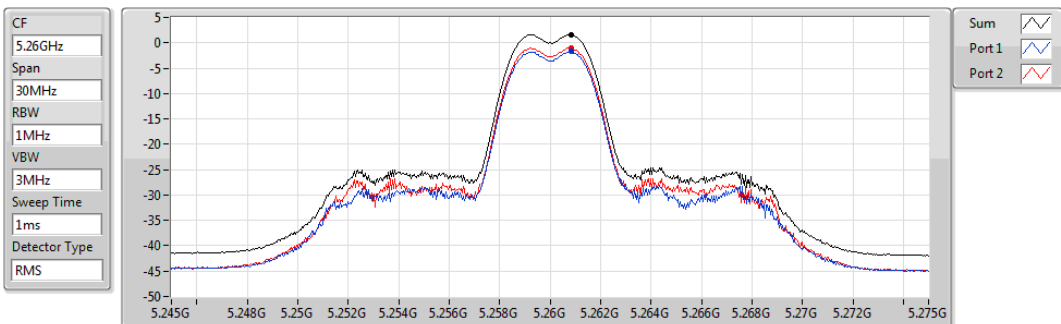

802.11ax HEW20_RU26_Index4_Nss1,(MCS0)_2TX

PSD

5240MHz

Sum	PD	Port 1	Port 2
(dBm/100kHz)	(dBm/100kHz)	(dBm/100kHz)	(dBm/100kHz)
1.58	1.58	-1.78	-1.08

802.11ax HEW20_RU26_Index4_Nss1,(MCS0)_2TX

PSD

5260MHz

Sum	PD	Port 1	Port 2
(dBm/100kHz)	(dBm/100kHz)	(dBm/100kHz)	(dBm/100kHz)
1.66	1.66	-1.73	-1.01