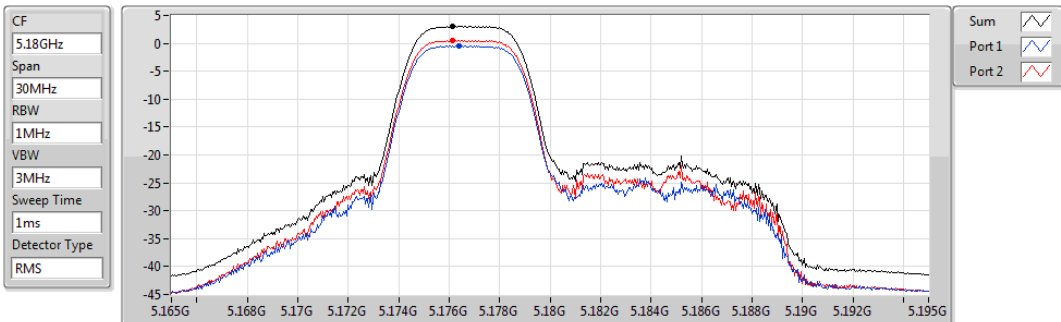

5180MHz

Sum	PD	Port 1	Port 2
(dBm/100kHz)	(dBm/100kHz)	(dBm/100kHz)	(dBm/100kHz)
3.03	3.03	-0.46	0.51