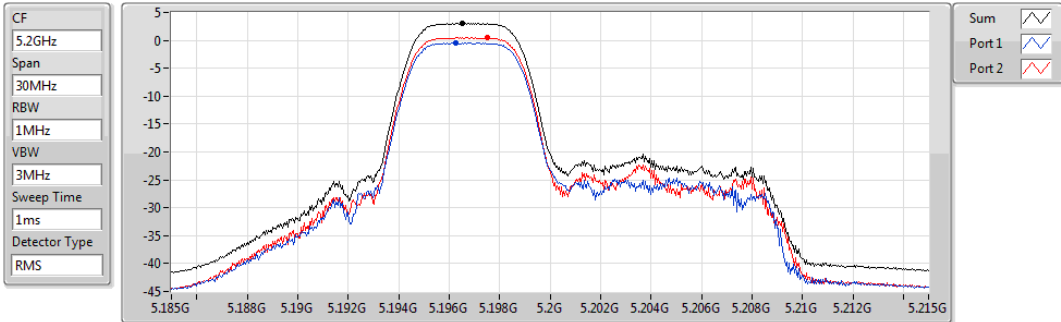

802.11ax HEW20_RU52_Index38_Nss1,(MCS0)_2TX

PSD

5180MHz

Sum	PD	Port 1	Port 2
(dBm/100kHz)	(dBm/100kHz)	(dBm/100kHz)	(dBm/100kHz)
3.03	3.03	-0.46	0.51

802.11ax HEW20_RU52_Index38_Nss1,(MCS0)_2TX

PSD

5200MHz

Sum	PD	Port 1	Port 2
(dBm/RBW)	(dBm/RBW)	(dBm/RBW)	(dBm/RBW)
3.04	3.04	-0.45	0.50