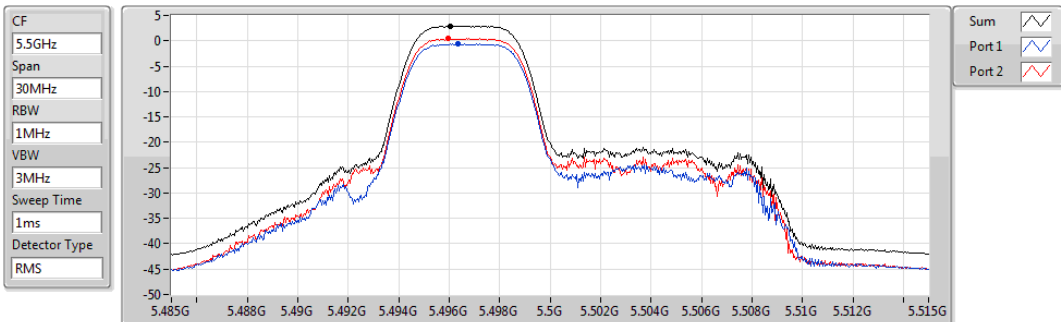

802.11ax HEW20_RU52_Index38_Nss1,(MCS0)_2TX

PSD

5500MHz

Sum	PD	Port 1	Port 2
(dBm/1MHz)	(dBm/1MHz)	(dBm/1MHz)	(dBm/1MHz)
2.90	2.90	-0.62	0.41