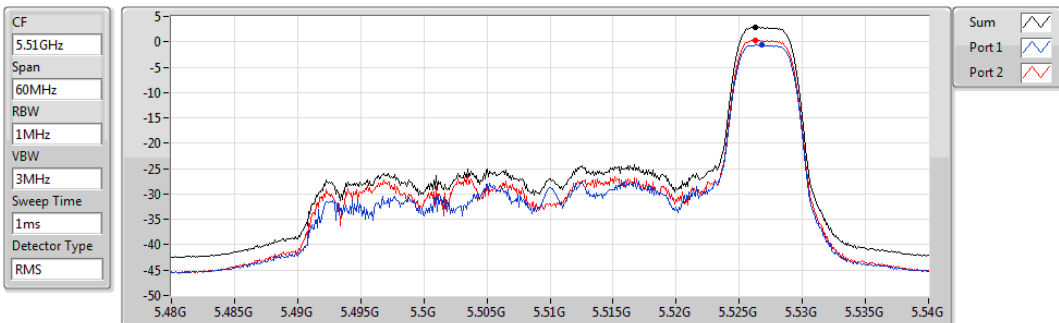

802.11ax HEW40_RU52_Index44_Nss1,(MCS0)_2TX

PSD

5310MHz

Sum	PD	Port 1	Port 2
(dBm/100kHz)	(dBm/100kHz)	(dBm/100kHz)	(dBm/100kHz)
2.83	2.83	-0.54	0.19

802.11ax HEW40_RU52_Index44_Nss1,(MCS0)_2TX

PSD

5510MHz

Sum	PD	Port 1	Port 2
(dBm/100kHz)	(dBm/100kHz)	(dBm/100kHz)	(dBm/100kHz)
2.88	2.88	-0.60	0.34