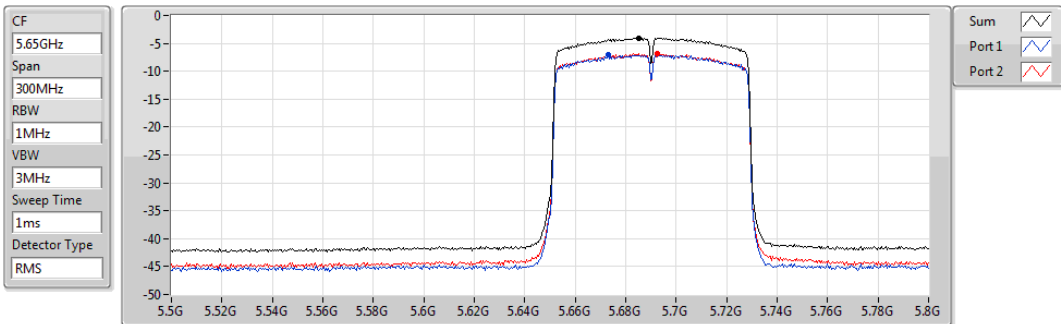

802.11ac VHT80_Nss1,(MCS0)_2TX

PSD

5610MHz

Sum	PD	Port 1	Port 2
(dBm/1MHz)	(dBm/1MHz)	(dBm/1MHz)	(dBm/1MHz)
-3.66	-3.66	-6.94	-6.21

802.11ac VHT80_Nss1,(MCS0)_2TX

PSD

5690MHz Straddle 5.47-5.725GHz

Sum	PD	Port 1	Port 2
(dBm/1MHz)	(dBm/1MHz)	(dBm/1MHz)	(dBm/1MHz)
-4.03	-4.03	-7.12	-6.74