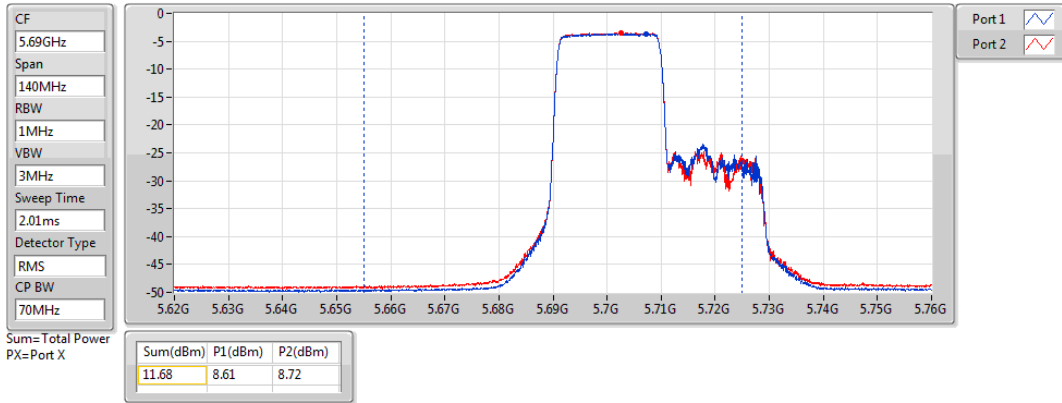

AV Power

5710MHz Straddle 5.47-5.725GHz_TnomVnom

802.11ax HEW40_RU106_Index56_Nss1,(MCS0)_2TX

AV Power

5710MHz Straddle 5.725-5.85GHz_TnomVnom

802.11ax HEW40_RU242_Index61_Nss1,(MCS0)_2TX

AV Power

5710MHz Straddle 5.47-5.725GHz_TnomVnom