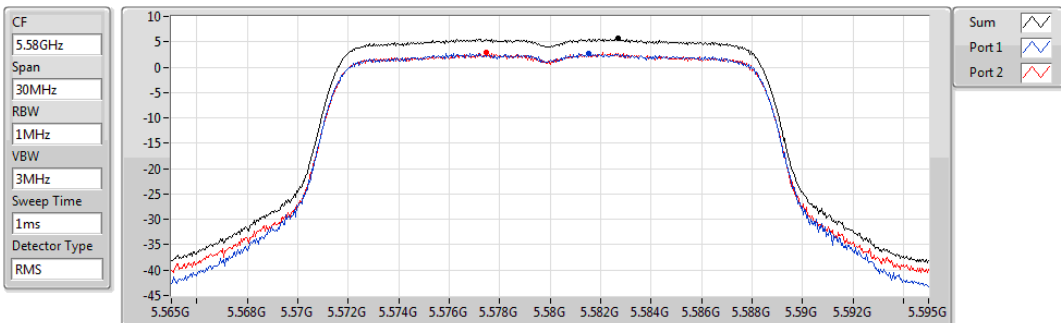

5580MHz

Sum	PD	Port 1	Port 2
(dBm/1MHz)	(dBm/1MHz)	(dBm/1MHz)	(dBm/1MHz)
5.62	5.62	2.73	2.87

802.11a_Nss1,(6Mbps)_2TX

PSD