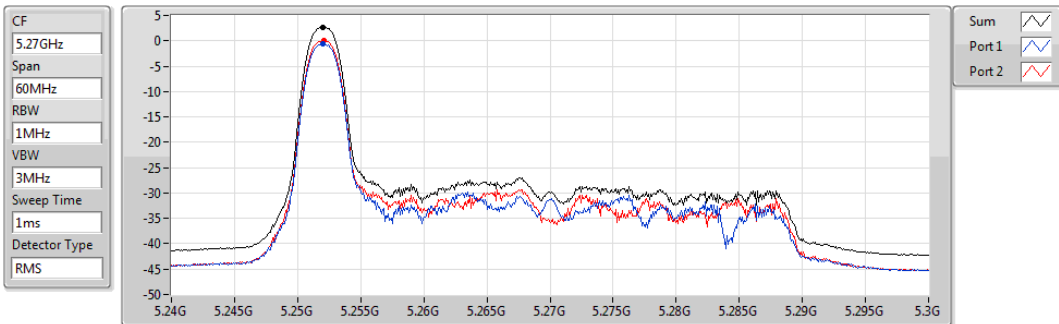

802.11ax HEW40_RU26_Index0_Nss1,(MCS0)_2TX

PSD

5230MHz

Sum	PD	Port 1	Port 2
(dBm/100kHz)	(dBm/100kHz)	(dBm/100kHz)	(dBm/100kHz)
2.78	2.78	-0.47	0.11

802.11ax HEW40_RU26_Index0_Nss1,(MCS0)_2TX

PSD

5270MHz

Sum	PD	Port 1	Port 2
(dBm/100kHz)	(dBm/100kHz)	(dBm/100kHz)	(dBm/100kHz)
2.71	2.71	-0.69	0.07