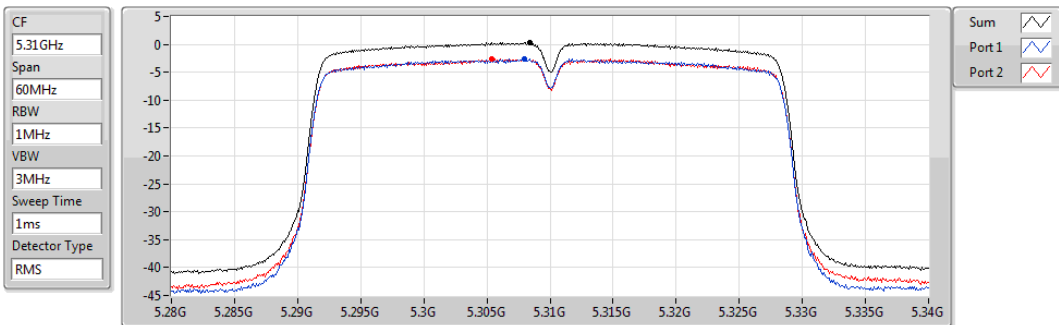

802.11n HT40_Nss1,(MCS0)_2TX

PSD

5310MHz

Sum	PD	Port 1	Port 2
(dBm/1MHz)	(dBm/1MHz)	(dBm/1MHz)	(dBm/1MHz)
0.30	0.30	-2.63	-2.62