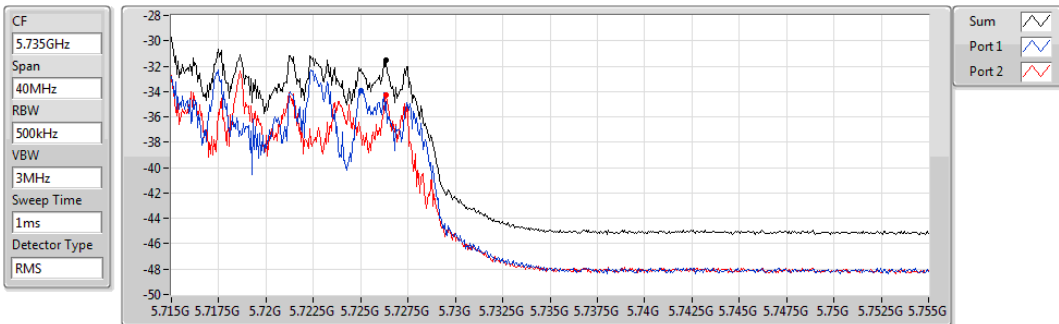

802.11ax HEW40_RU26_Index9_Nss1,(MCS0)_2TX

PSD

5710MHz Straddle 5.725-5.85GHz

Sum	PD	Port 1	Port 2
(dBm/100kHz)	(dBm/100kHz)	(dBm/100kHz)	(dBm/100kHz)
-31.50	-31.50	-33.94	-34.28