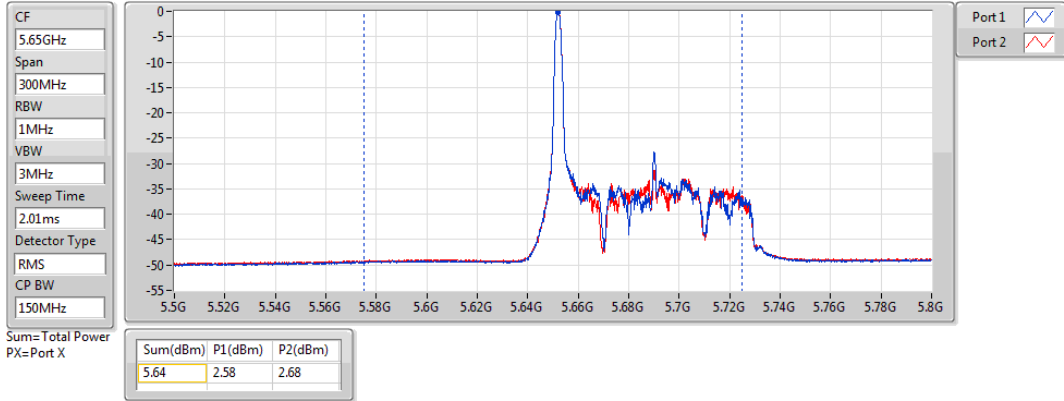

AV Power

5710MHz Straddle 5.725-5.85GHz_TnomVnom

802.11ax HEW40_RU484_Index65_Nss1,(MCS0)_2TX

AV Power

5710MHz Straddle 5.47-5.725GHz_TnomVnom

802.11ax HEW40_RU484_Index65_Nss1,(MCS0)_2TX

AV Power

5710MHz Straddle 5.725-5.85GHz_TnomVnom

802.11ax HEW80_RU26_Index0_Nss1,(MCS0)_2TX

AV Power

5690MHz Straddle 5.47-5.725GHz_TnomVnom

802.11ax HEW80_RU26_Index0_Nss1,(MCS0)_2TX

AV Power

5690MHz Straddle 5.725-5.85GHz_TnomVnom

802.11ax HEW80_RU26_Index18_Nss1,(MCS0)_2TX