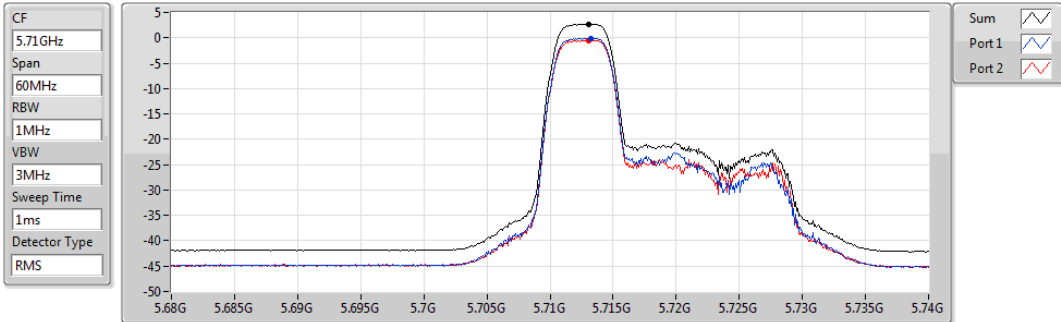

802.11ax HEW20_RU52_Index37_Nss1,(MCS0)_2TX

PSD

5700MHz

Sum	PD	Port 1	Port 2
(dBm/100kHz)	(dBm/100kHz)	(dBm/100kHz)	(dBm/100kHz)
2.36	2.36	-0.51	-0.70

802.11ax HEW20_RU52_Index37_Nss1,(MCS0)_2TX

PSD

5720MHz Straddle 5.47-5.725GHz