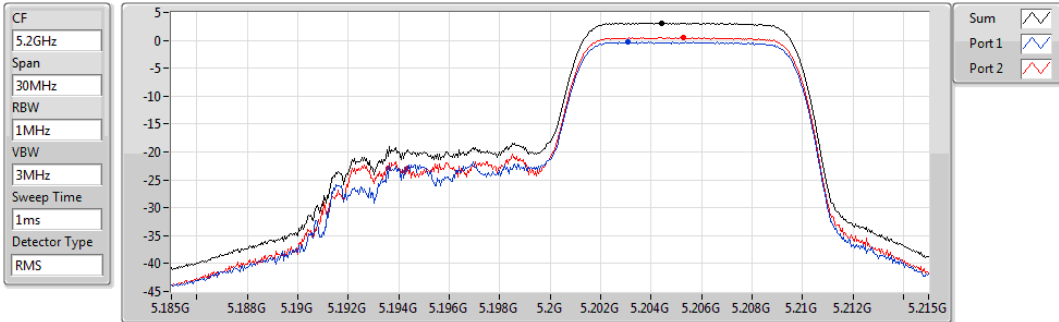

802.11ax HEW20_RU106_Index54_Nss1,(MCS0)_2TX

PSD

5180MHz

Sum	PD	Port 1	Port 2
(dBm/RBW)	(dBm/RBW)	(dBm/RBW)	(dBm/RBW)
3.12	3.12	-0.29	0.52

802.11ax HEW20_RU106_Index54_Nss1,(MCS0)_2TX

PSD

5200MHz

Sum	PD	Port 1	Port 2
(dBm/100kHz)	(dBm/100kHz)	(dBm/100kHz)	(dBm/100kHz)
3.07	3.07	-0.29	0.51