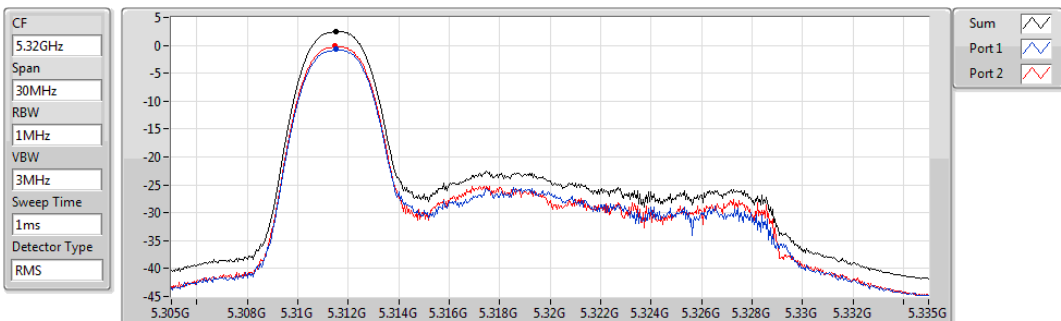

802.11ax HEW20_RU26_Index0_Nss1,(MCS0)_2TX

PSD

5300MHz

Sum	PD	Port 1	Port 2
(dBm/1MHz)	(dBm/1MHz)	(dBm/1MHz)	(dBm/1MHz)
2.52	2.52	-0.62	-0.26

802.11ax HEW20_RU26_Index0_Nss1,(MCS0)_2TX

PSD

5320MHz

Sum	PD	Port 1	Port 2
(dBm/1MHz)	(dBm/1MHz)	(dBm/1MHz)	(dBm/1MHz)
2.52	2.52	-0.71	-0.16