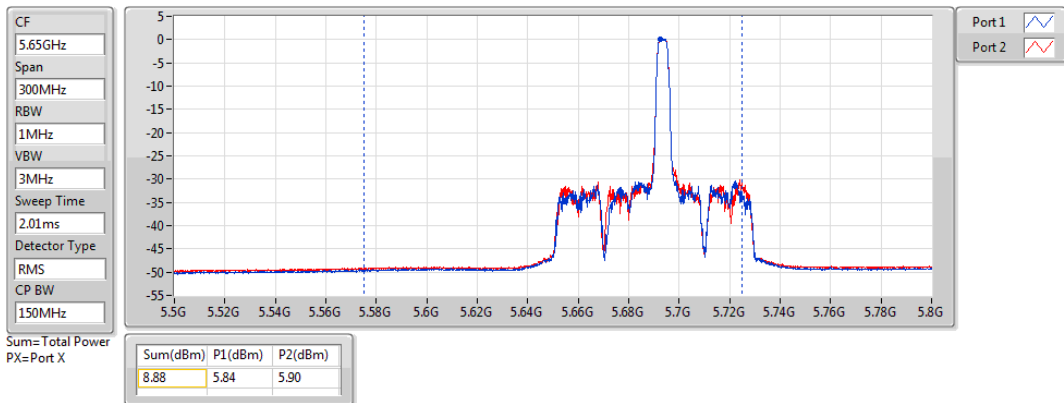

AV Power

5690MHz Straddle 5.725-5.85GHz_TnomVnom

802.11ax HEW80_RU52_Index45_Nss1,(MCS0)_2TX

AV Power

5690MHz Straddle 5.47-5.725GHz_TnomVnom

802.11ax HEW80_RU52_Index45_Nss1,(MCS0)_2TX

AV Power

5690MHz Straddle 5.725-5.85GHz_TnomVnom