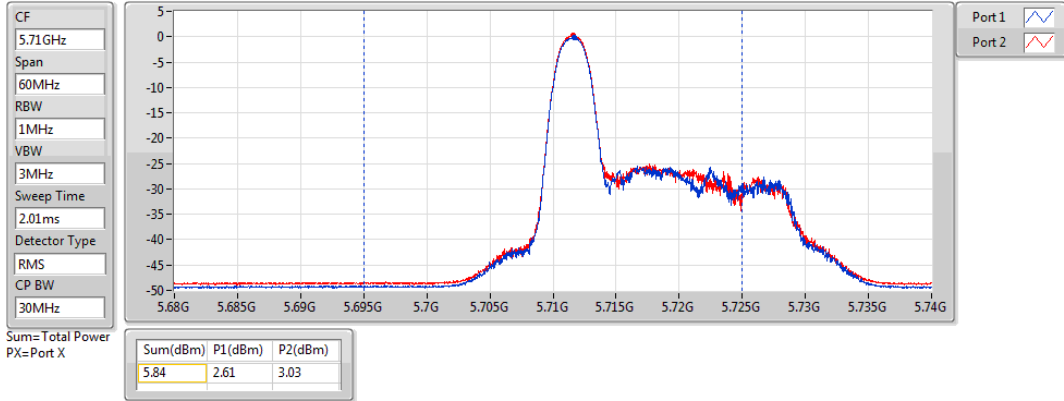

802.11ax HEW20_RU26_Index0_Nss1,(MCS0)_2TX

AV Power

5720MHz Straddle 5.47-5.725GHz_TnomVnom