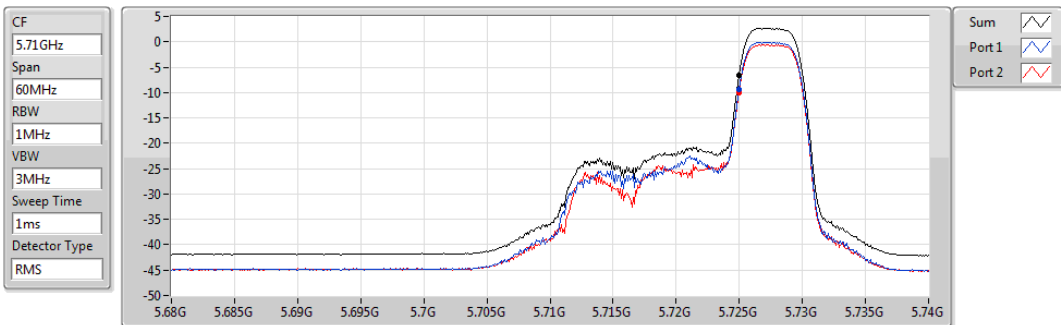

802.11ax HEW20_RU52_Index40_Nss1,(MCS0)_2TX

PSD

5700MHz

Sum	PD	Port 1	Port 2
(dBm/RBW)	(dBm/RBW)	(dBm/RBW)	(dBm/RBW)
2.89	2.89	0.02	-0.20

802.11ax HEW20_RU52_Index40_Nss1,(MCS0)_2TX

PSD

5720MHz Straddle 5.47-5.725GHz