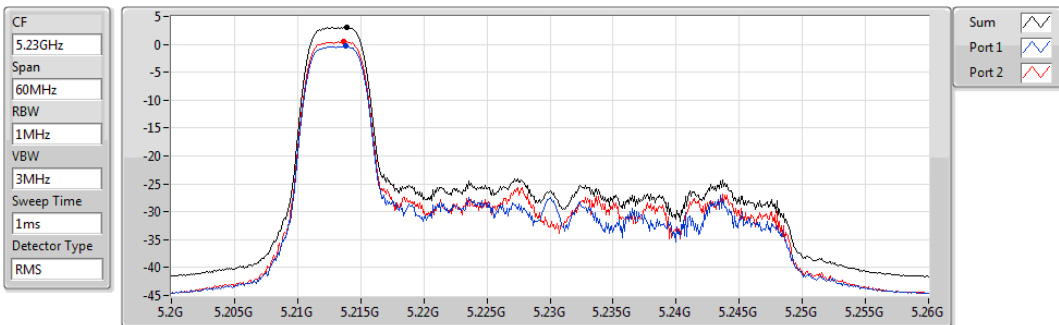

5230MHz

Sum	PD	Port 1	Port 2
(dBm/1MHz)	(dBm/1MHz)	(dBm/1MHz)	(dBm/1MHz)
3.06	3.06	-0.36	0.46

802.11ax HEW40_RU52_Index37_Nss1,(MCS0)_2TX

PSD