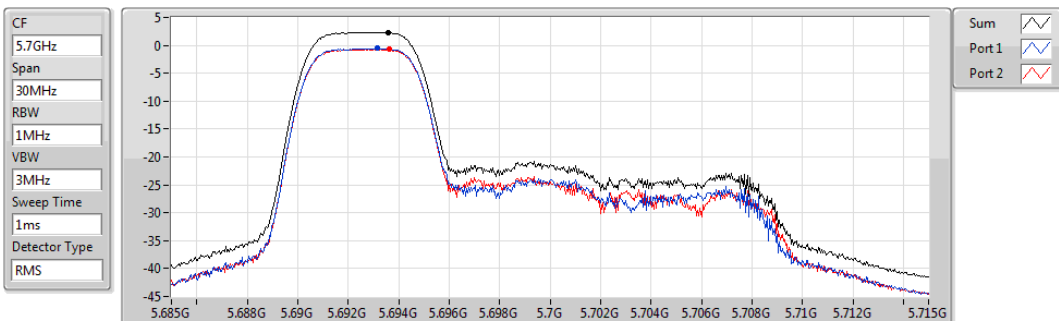

5700MHz

Sum	PD	Port 1	Port 2
(dBm/100kHz)	(dBm/100kHz)	(dBm/100kHz)	(dBm/100kHz)
2.36	2.36	-0.51	-0.70