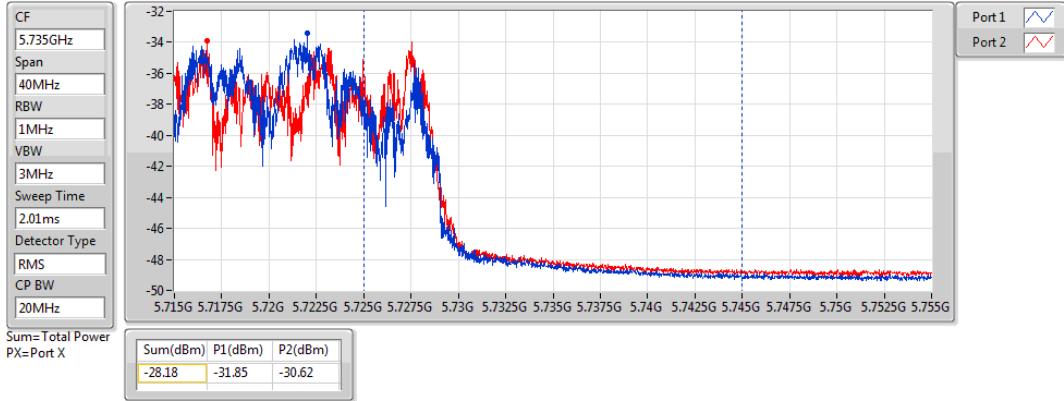

AV Power

5690MHz Straddle 5.47-5.725GHz_TnomVnom

802.11ax HEW80_RU26_Index18_Nss1,(MCS0)_2TX

AV Power

5690MHz Straddle 5.725-5.85GHz_TnomVnom

802.11ax HEW80_RU26_Index36_Nss1,(MCS0)_2TX

AV Power

5690MHz Straddle 5.47-5.725GHz_TnomVnom

802.11ax HEW80_RU26_Index36_Nss1,(MCS0)_2TX

AV Power

5690MHz Straddle 5.725-5.85GHz_TnomVnom

802.11ax HEW80_RU52_Index37_Nss1,(MCS0)_2TX

AV Power

5690MHz Straddle 5.47-5.725GHz_TnomVnom

802.11ax HEW80_RU52_Index37_Nss1,(MCS0)_2TX