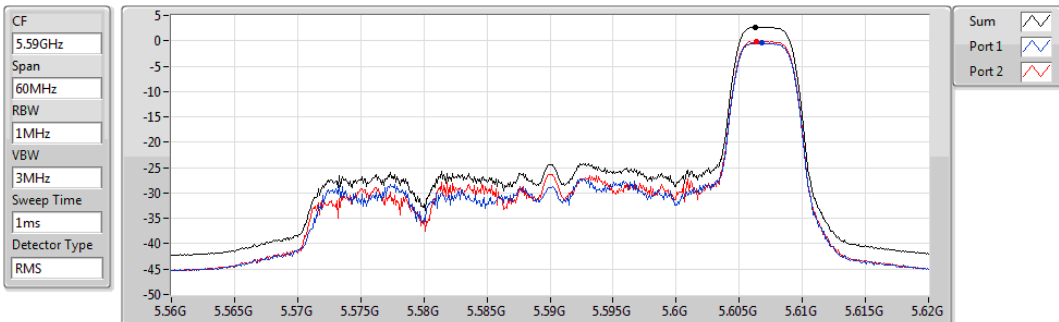

5590MHz

Sum	PD	Port 1	Port 2
(dBm/100kHz)	(dBm/100kHz)	(dBm/100kHz)	(dBm/100kHz)
2.74	2.74	-0.41	-0.06