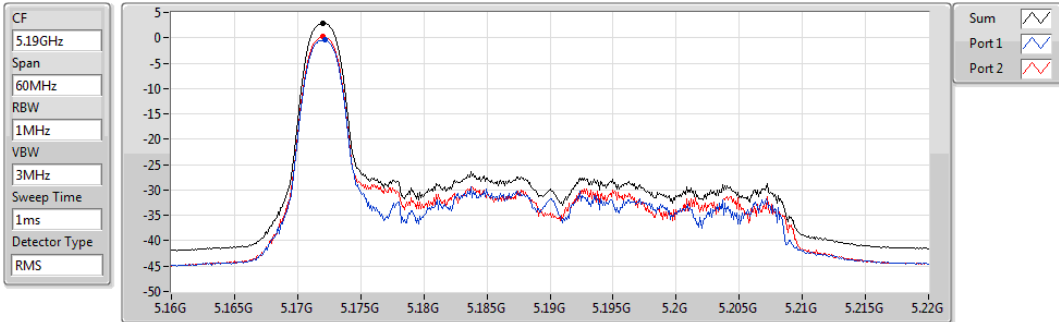

PSD

5720MHz Straddle 5.725-5.85GHz

Sum	PD	Port 1	Port 2
(dBm/RBW)	(dBm/RBW)	(dBm/RBW)	(dBm/RBW)
-3.02	-3.02	-5.73	-6.21

802.11ax HEW40_RU26_Index0_Nss1,(MCS0)_2TX

PSD

5190MHz

Sum	PD	Port 1	Port 2
(dBm/100kHz)	(dBm/100kHz)	(dBm/100kHz)	(dBm/100kHz)
2.84	2.84	-0.45	0.21