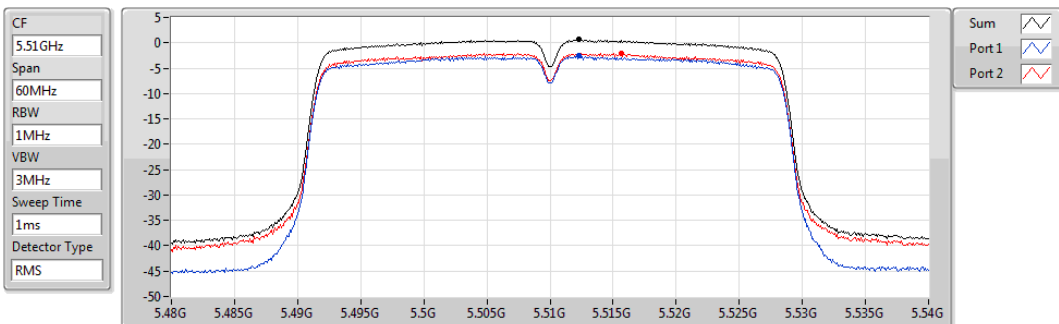

802.11n HT40_Nss1,(MCS0)_2TX

PSD

5310MHz

Sum	PD	Port 1	Port 2
(dBm/1MHz)	(dBm/1MHz)	(dBm/1MHz)	(dBm/1MHz)
0.30	0.30	-2.63	-2.62

802.11n HT40_Nss1,(MCS0)_2TX

PSD

5510MHz

Sum	PD	Port 1	Port 2
(dBm/1MHz)	(dBm/1MHz)	(dBm/1MHz)	(dBm/1MHz)
0.63	0.63	-2.53	-2.03