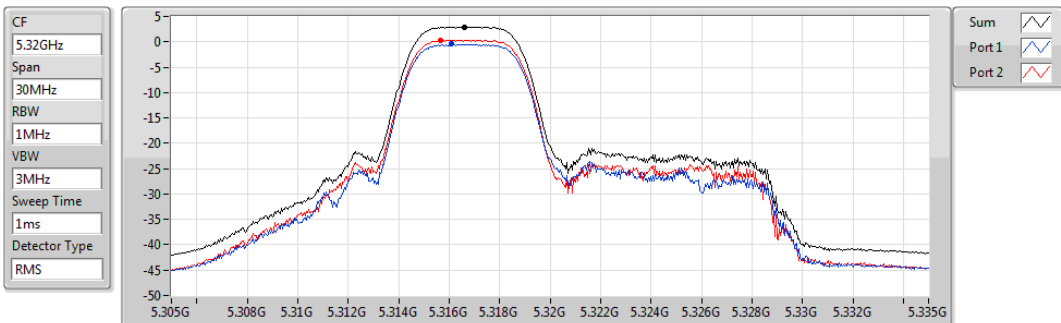

802.11ax HEW20_RU52_Index38_Nss1,(MCS0)_2TX

PSD

5300MHz

Sum	PD	Port 1	Port 2
(dBm/1MHz)	(dBm/1MHz)	(dBm/1MHz)	(dBm/1MHz)
2.92	2.92	-0.43	0.34

802.11ax HEW20_RU52_Index38_Nss1,(MCS0)_2TX

PSD

5320MHz

Sum	PD	Port 1	Port 2
(dBm/1MHz)	(dBm/1MHz)	(dBm/1MHz)	(dBm/1MHz)
2.92	2.92	-0.44	0.35