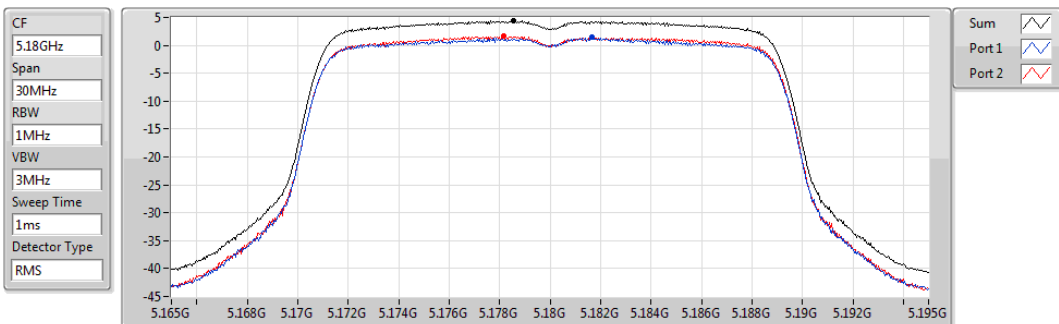

5180MHz

Sum	PD	Port 1	Port 2
(dBm/1MHz)	(dBm/1MHz)	(dBm/1MHz)	(dBm/1MHz)
4.36	4.36	1.40	1.67