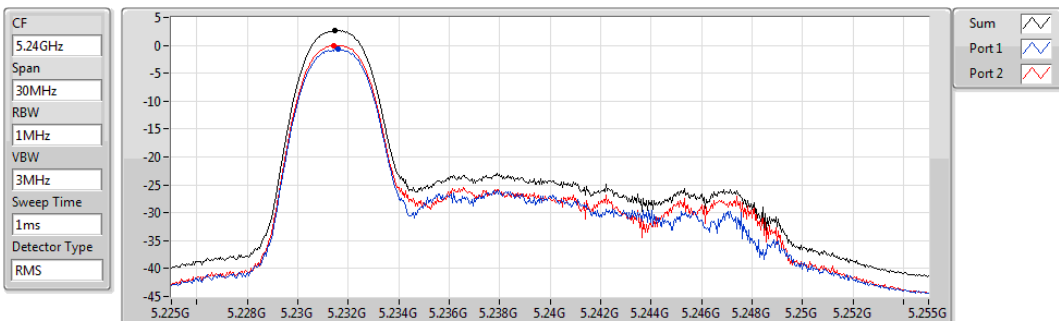

5240MHz

Sum	PD	Port 1	Port 2
(dBm/1MHz)	(dBm/1MHz)	(dBm/1MHz)	(dBm/1MHz)
2.61	2.61	-0.72	-0.02