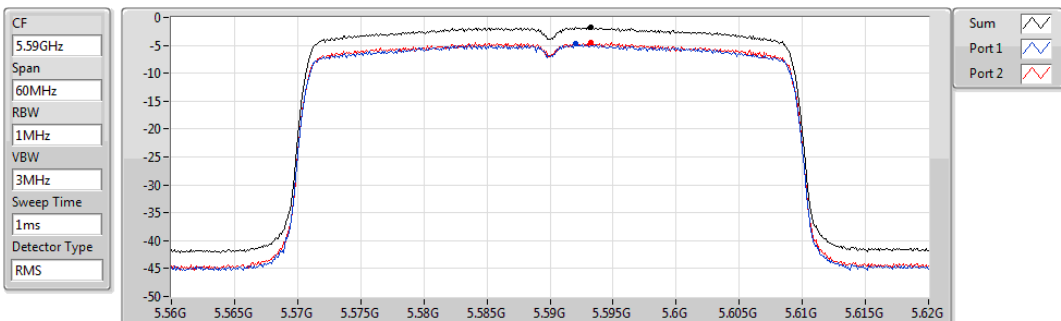

5590MHz

Sum	PD	Port 1	Port 2
(dBm/1MHz)	(dBm/1MHz)	(dBm/1MHz)	(dBm/1MHz)
-1.79	-1.79	-4.76	-4.50