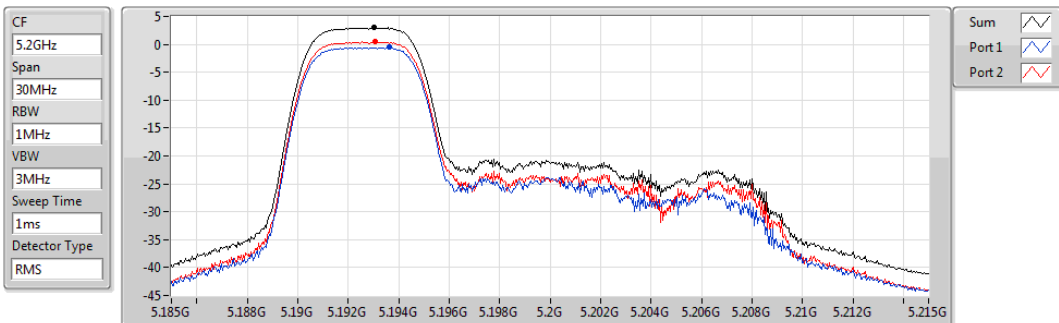

802.11ax HEW20_RU52_Index37_Nss1,(MCS0)_2TX

PSD

5180MHz

Sum	PD	Port 1	Port 2
(dBm/1MHz)	(dBm/1MHz)	(dBm/1MHz)	(dBm/1MHz)
2.98	2.98	-0.53	0.45

802.11ax HEW20_RU52_Index37_Nss1,(MCS0)_2TX

PSD

5200MHz

Sum	PD	Port 1	Port 2
(dBm/1MHz)	(dBm/1MHz)	(dBm/1MHz)	(dBm/1MHz)
2.99	2.99	-0.56	0.49