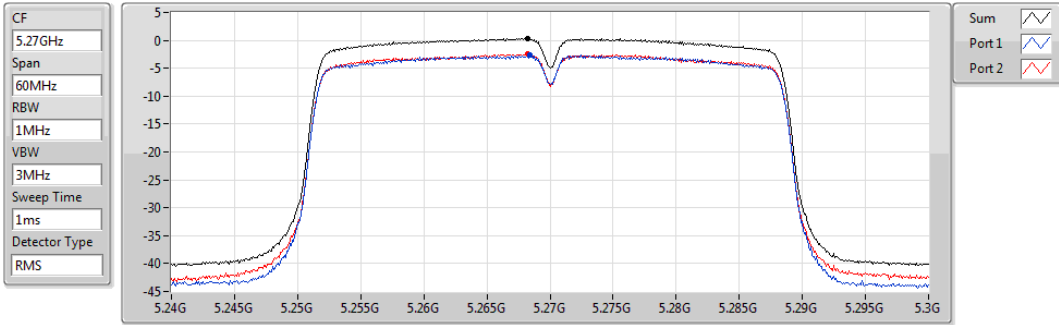

802.11n HT40_Nss1,(MCS0)_2TX

PSD

5230MHz

Sum	PD	Port 1	Port 2
(dBm/RBW)	(dBm/RBW)	(dBm/RBW)	(dBm/RBW)
0.37	0.37	-2.66	-2.33

802.11n HT40_Nss1,(MCS0)_2TX

PSD

5270MHz

Sum	PD	Port 1	Port 2
(dBm/1MHz)	(dBm/1MHz)	(dBm/1MHz)	(dBm/1MHz)
0.41	0.41	-2.70	-2.41