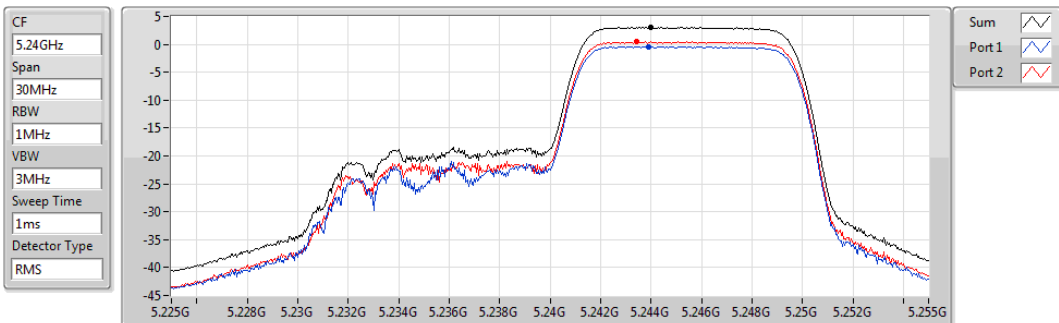

5240MHz

Sum	PD	Port 1	Port 2
(dBm/100kHz)	(dBm/100kHz)	(dBm/100kHz)	(dBm/100kHz)
3.05	3.05	-0.39	0.48

802.11ax HEW20_RU106_Index54_Nss1,(MCS0)_2TX

PSD