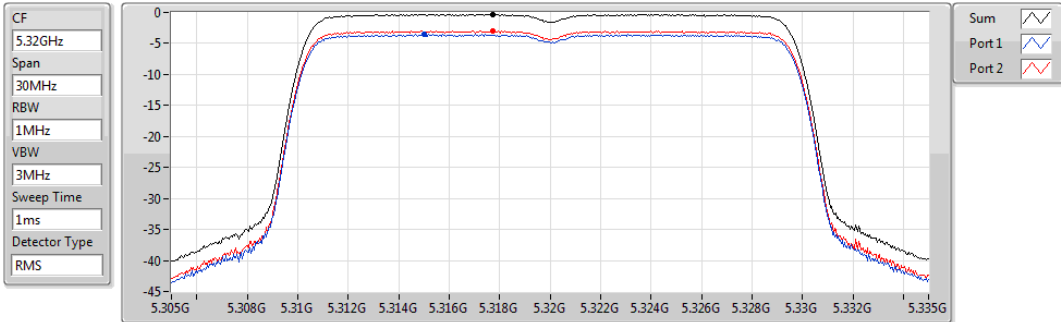

802.11ax HEW20_RU242_Index61_Nss1,(MCS0)_2TX

PSD

5320MHz

Sum	PD	Port 1	Port 2
(dBm/100kHz)	(dBm/100kHz)	(dBm/100kHz)	(dBm/100kHz)
-0.31	-0.31	-3.49	-2.98