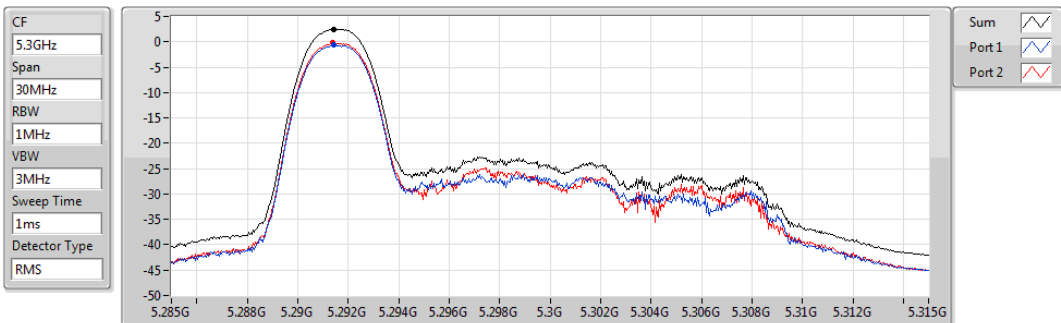

5300MHz

Sum	PD	Port 1	Port 2
(dBm/1MHz)	(dBm/1MHz)	(dBm/1MHz)	(dBm/1MHz)
2.52	2.52	-0.62	-0.26

802.11ax HEW20_RU26_Index0_Nss1,(MCS0)_2TX

PSD