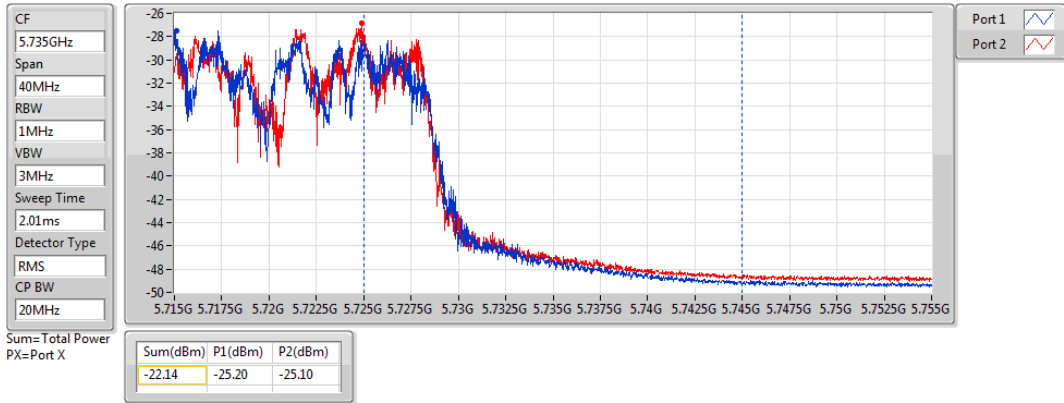

802.11ax HEW80_RU242_Index62_Nss1,(MCS0)_2TX

AV Power

5690MHz Straddle 5.47-5.725GHz_TnomVnom

802.11ax HEW80_RU242_Index62_Nss1,(MCS0)_2TX

AV Power

5690MHz Straddle 5.725-5.85GHz_TnomVnom

802.11ax HEW80_RU242_Index64_Nss1,(MCS0)_2TX