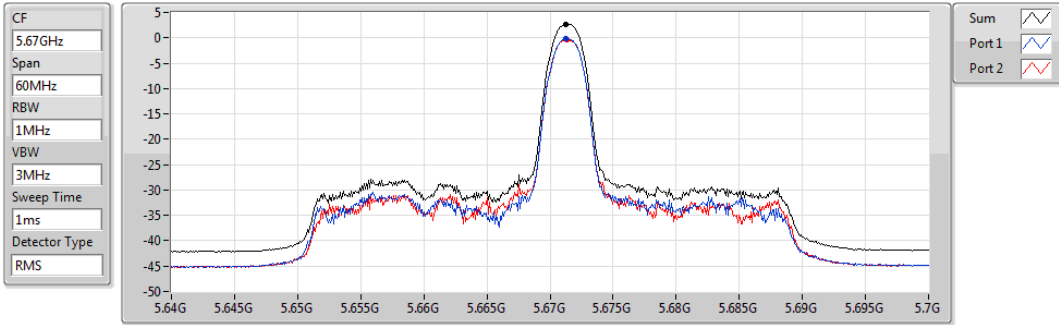

802.11ax HEW40_RU26_Index9_Nss1,(MCS0)_2TX

PSD

5590MHz

Sum	PD	Port 1	Port 2
(dBm/RBW)	(dBm/RBW)	(dBm/RBW)	(dBm/RBW)
2.97	2.97	-0.20	0.14

802.11ax HEW40_RU26_Index9_Nss1,(MCS0)_2TX

PSD

5670MHz

Sum	PD	Port 1	Port 2
(dBm/100kHz)	(dBm/100kHz)	(dBm/100kHz)	(dBm/100kHz)
2.71	2.71	-0.23	-0.37