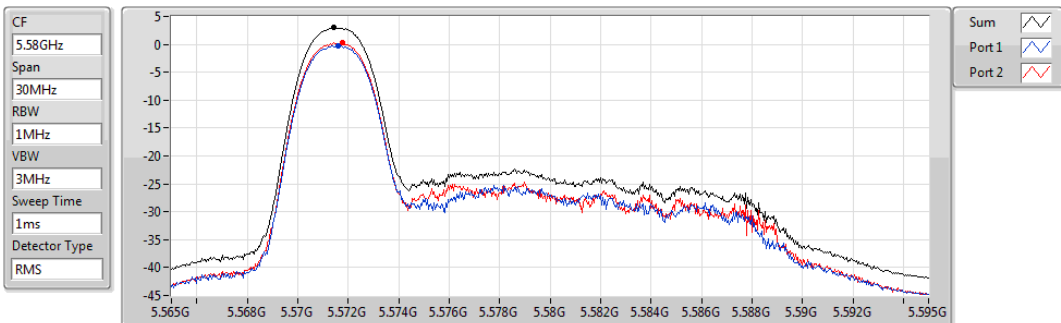

802.11ax HEW20_RU26_Index0_Nss1,(MCS0)_2TX

PSD

5500MHz

Sum	PD	Port 1	Port 2
(dBm/RBW)	(dBm/RBW)	(dBm/RBW)	(dBm/RBW)
2.94	2.94	-0.57	0.51

802.11ax HEW20_RU26_Index0_Nss1,(MCS0)_2TX

PSD

5580MHz

Sum	PD	Port 1	Port 2
(dBm/RBW)	(dBm/RBW)	(dBm/RBW)	(dBm/RBW)
2.95	2.95	-0.24	0.24