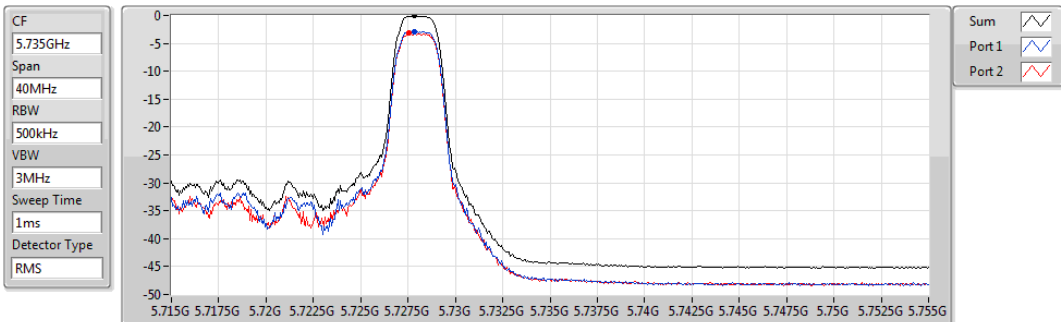

802.11ax HEW40_RU26_Index17_Nss1,(MCS0)_2TX

PSD

5710MHz Straddle 5.725-5.85GHz

Sum	PD	Port 1	Port 2
(dBm/1MHz)	(dBm/1MHz)	(dBm/1MHz)	(dBm/1MHz)
-0.08	-0.08	-2.91	-3.13