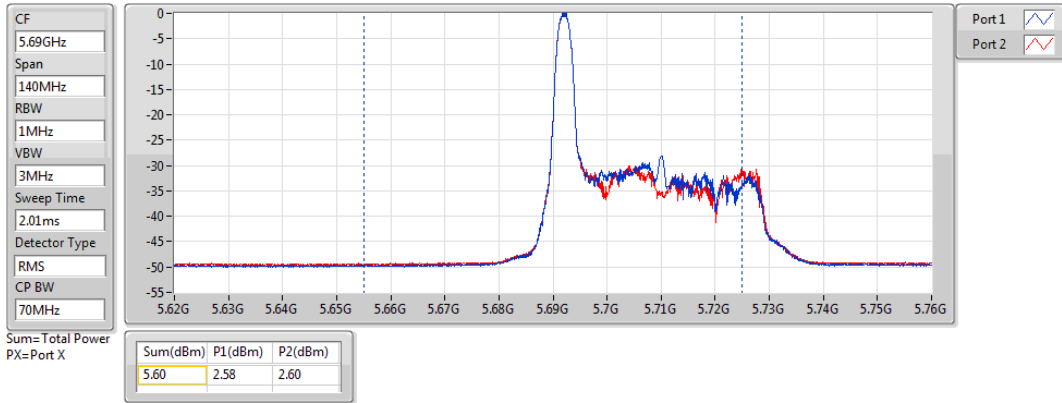

802.11ax HEW20_RU242_Index61_Nss1,(MCS0)_2TX

AV Power

5720MHz Straddle 5.725-5.85GHz_TnomVnom

802.11ax HEW40_RU26_Index0_Nss1,(MCS0)_2TX

AV Power

5710MHz Straddle 5.47-5.725GHz_TnomVnom

802.11ax HEW40_RU26_Index0_Nss1,(MCS0)_2TX