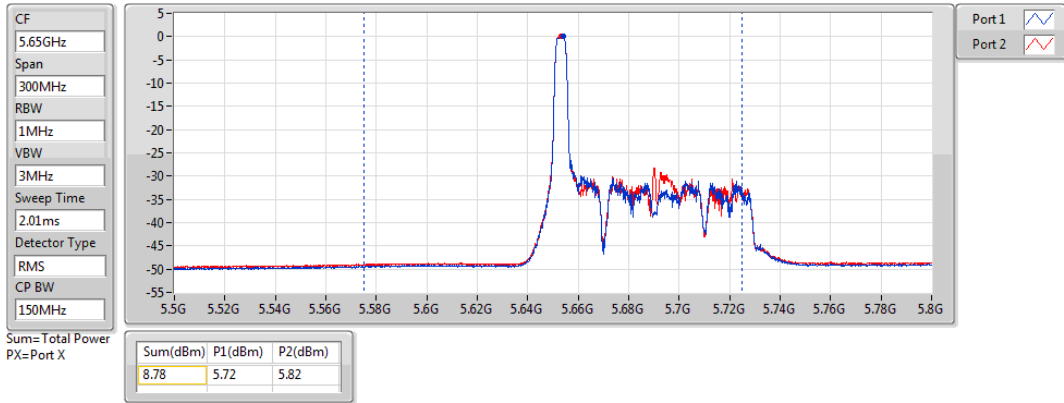

802.11ax HEW80_RU26_Index36_Nss1,(MCS0)_2TX

AV Power

5690MHz Straddle 5.725-5.85GHz_TnomVnom

802.11ax HEW80_RU52_Index37_Nss1,(MCS0)_2TX

AV Power

5690MHz Straddle 5.47-5.725GHz_TnomVnom

802.11ax HEW80_RU52_Index37_Nss1,(MCS0)_2TX