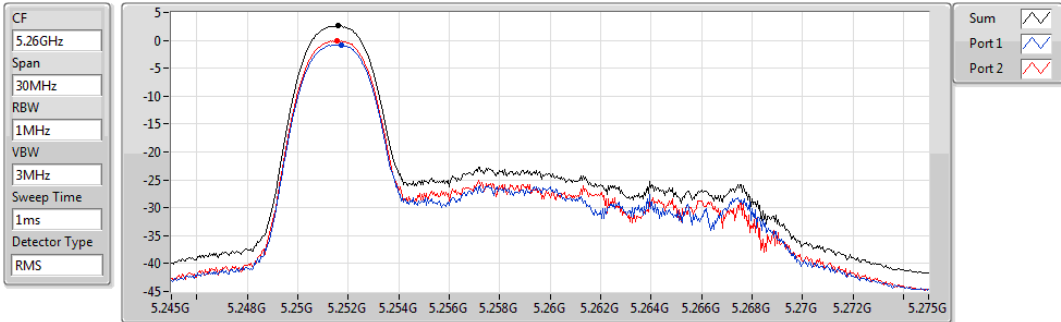

802.11ax HEW20_RU26_Index0_Nss1,(MCS0)_2TX

PSD

5240MHz

Sum	PD	Port 1	Port 2
(dBm/1MHz)	(dBm/1MHz)	(dBm/1MHz)	(dBm/1MHz)
2.61	2.61	-0.72	-0.02

802.11ax HEW20_RU26_Index0_Nss1,(MCS0)_2TX

PSD

5260MHz

Sum	PD	Port 1	Port 2
(dBm/1MHz)	(dBm/1MHz)	(dBm/1MHz)	(dBm/1MHz)
2.60	2.60	-0.79	-0.05