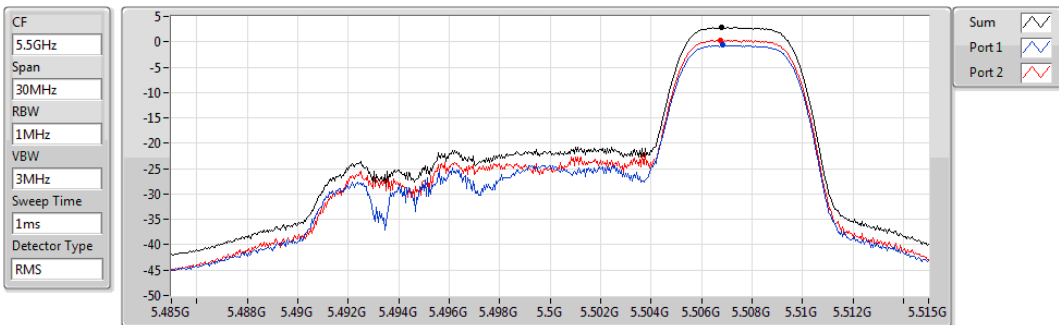

802.11ax HEW20_RU52_Index40_Nss1,(MCS0)_2TX

PSD

5500MHz

Sum	PD	Port 1	Port 2
(dBm/1MHz)	(dBm/1MHz)	(dBm/1MHz)	(dBm/1MHz)
2.81	2.81	-0.68	0.35