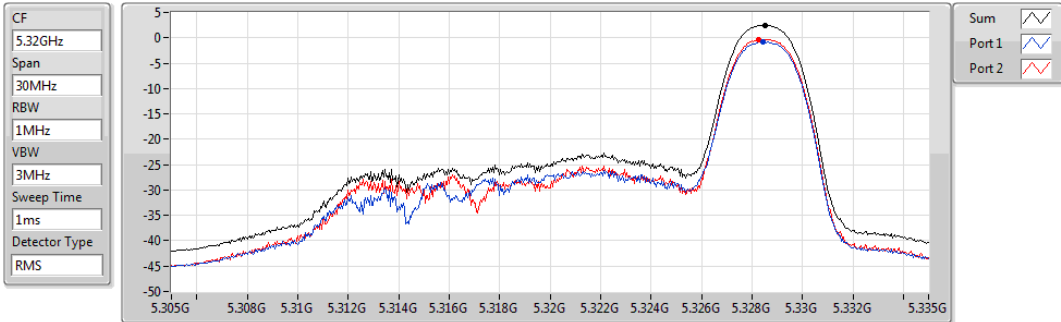

802.11ax HEW20_RU26_Index8_Nss1,(MCS0)_2TX

PSD

5300MHz

Sum	PD	Port 1	Port 2
(dBm/1MHz)	(dBm/1MHz)	(dBm/1MHz)	(dBm/1MHz)
2.52	2.52	-0.79	-0.21

802.11ax HEW20_RU26_Index8_Nss1,(MCS0)_2TX

PSD

5320MHz

Sum	PD	Port 1	Port 2
(dBm/100kHz)	(dBm/100kHz)	(dBm/100kHz)	(dBm/100kHz)
2.47	2.47	-0.80	-0.28