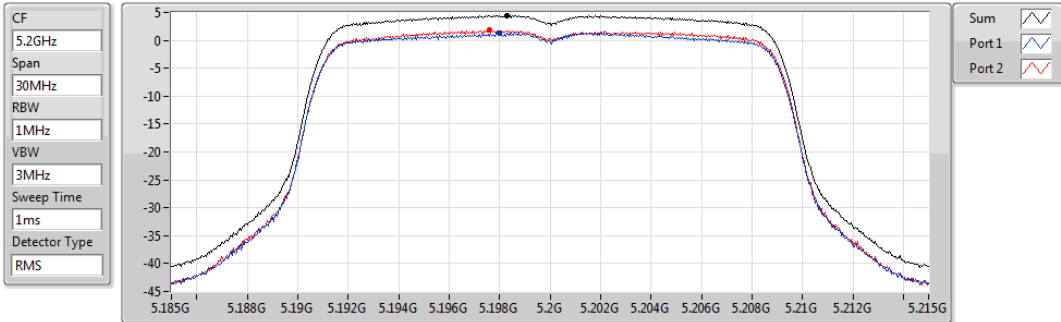

802.11n HT20_Nss1,(MCS0)_2TX

PSD

5180MHz

Sum	PD	Port 1	Port 2
(dBm/1MHz)	(dBm/1MHz)	(dBm/1MHz)	(dBm/1MHz)
4.36	4.36	1.40	1.67

802.11n HT20_Nss1,(MCS0)_2TX

PSD

5200MHz

Sum	PD	Port 1	Port 2
(dBm/RBW)	(dBm/RBW)	(dBm/RBW)	(dBm/RBW)
4.46	4.46	1.34	1.82