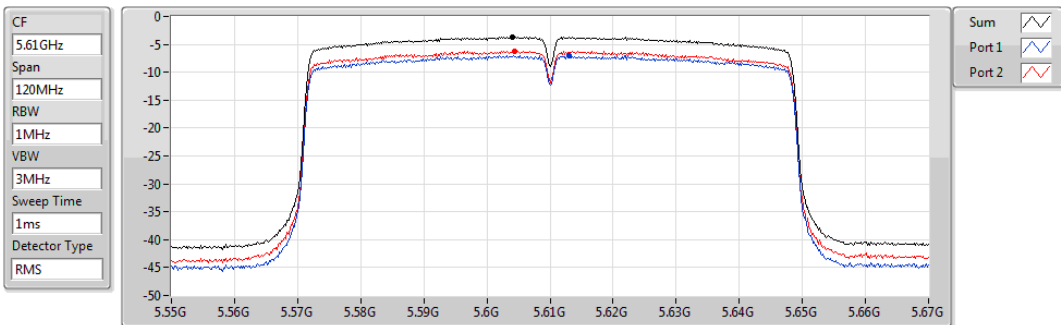

802.11ac VHT80_Nss1,(MCS0)_2TX

PSD

5610MHz

Sum	PD	Port 1	Port 2
(dBm/1MHz)	(dBm/1MHz)	(dBm/1MHz)	(dBm/1MHz)
-3.66	-3.66	-6.94	-6.21