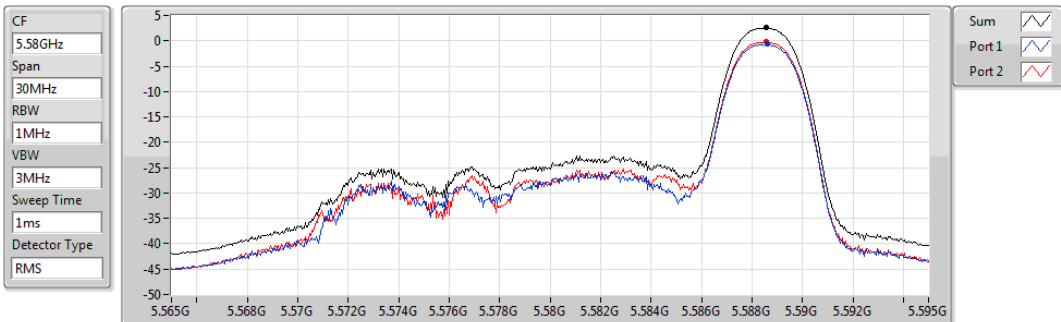

802.11ax HEW20_RU26_Index8_Nss1,(MCS0)_2TX

PSD

5500MHz

Sum	PD	Port 1	Port 2
(dBm/100kHz)	(dBm/100kHz)	(dBm/100kHz)	(dBm/100kHz)
2.49	2.49	-0.96	-0.05

802.11ax HEW20_RU26_Index8_Nss1,(MCS0)_2TX

PSD

5580MHz

Sum	PD	Port 1	Port 2
(dBm/100kHz)	(dBm/100kHz)	(dBm/100kHz)	(dBm/100kHz)
2.55	2.55	-0.68	-0.21