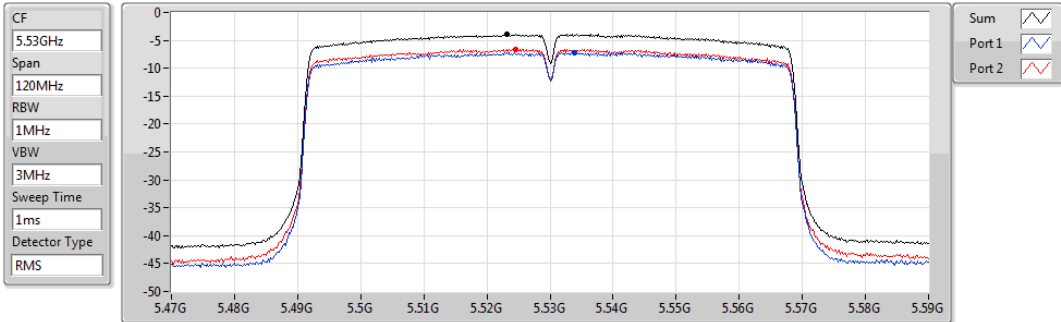

802.11ac VHT80_Nss1,(MCS0)_2TX

PSD

5290MHz

Sum	PD	Port 1	Port 2
(dBm/RBW)	(dBm/RBW)	(dBm/RBW)	(dBm/RBW)
-3.97	-3.97	-7.06	-6.74

802.11ac VHT80_Nss1,(MCS0)_2TX

PSD

5530MHz

Sum	PD	Port 1	Port 2
(dBm/1MHz)	(dBm/1MHz)	(dBm/1MHz)	(dBm/1MHz)
-3.91	-3.91	-7.15	-6.57