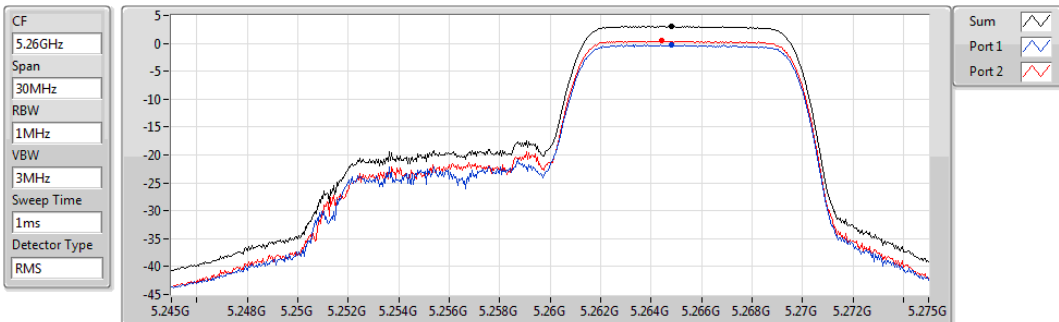

802.11ax HEW20_RU106_Index54_Nss1,(MCS0)_2TX

PSD

5240MHz

Sum	PD	Port 1	Port 2
(dBm/100kHz)	(dBm/100kHz)	(dBm/100kHz)	(dBm/100kHz)
3.05	3.05	-0.39	0.48

802.11ax HEW20_RU106_Index54_Nss1,(MCS0)_2TX

PSD

5260MHz