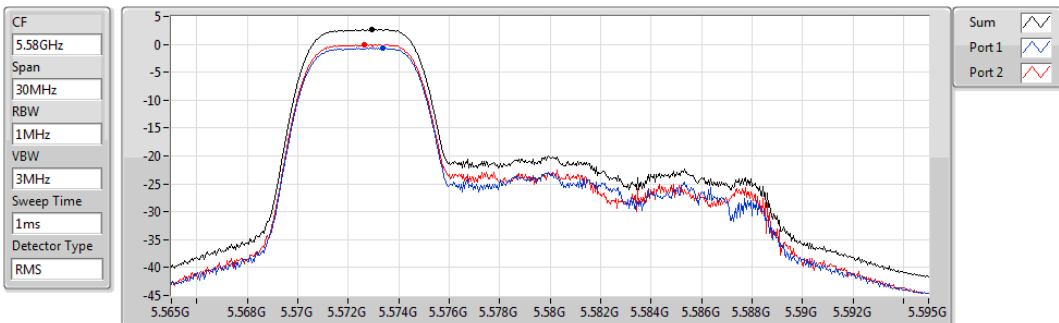

802.11ax HEW20_RU52_Index37_Nss1,(MCS0)_2TX

PSD

5500MHz

Sum	PD	Port 1	Port 2
(dBm/100kHz)	(dBm/100kHz)	(dBm/100kHz)	(dBm/100kHz)
2.81	2.81	-0.68	0.30

802.11ax HEW20_RU52_Index37_Nss1,(MCS0)_2TX

PSD

5580MHz

Sum	PD	Port 1	Port 2
(dBm/100kHz)	(dBm/100kHz)	(dBm/100kHz)	(dBm/100kHz)
2.66	2.66	-0.61	-0.00