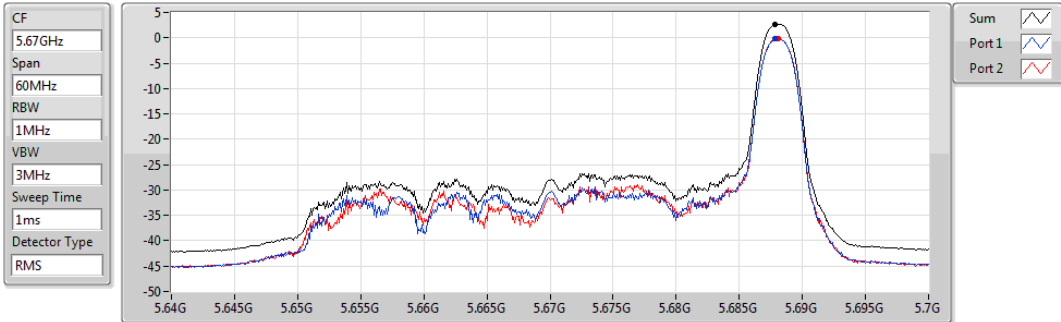

802.11ax HEW40_RU26_Index17_Nss1,(MCS0)_2TX

PSD

5590MHz

Sum	PD	Port 1	Port 2
(dBm/RBW)	(dBm/RBW)	(dBm/RBW)	(dBm/RBW)
2.86	2.86	-0.31	0.09

802.11ax HEW40_RU26_Index17_Nss1,(MCS0)_2TX

PSD

5670MHz

Sum	PD	Port 1	Port 2
(dBm/1MHz)	(dBm/1MHz)	(dBm/1MHz)	(dBm/1MHz)
2.73	2.73	-0.26	-0.23