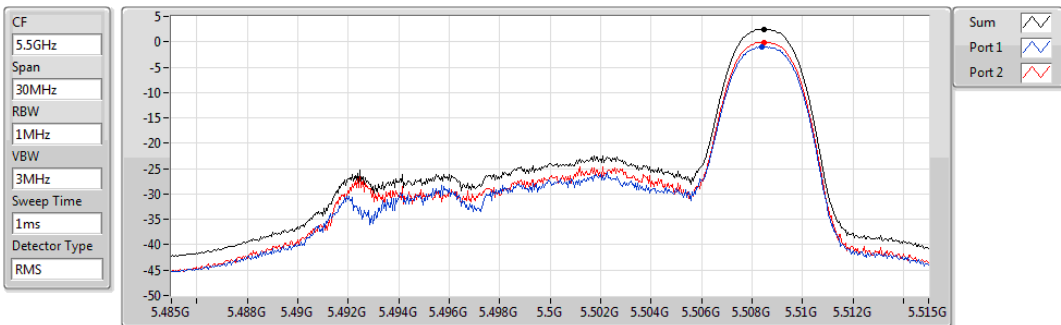

802.11ax HEW20_RU26_Index8_Nss1,(MCS0)_2TX

PSD

5500MHz

Sum	PD	Port 1	Port 2
(dBm/100kHz)	(dBm/100kHz)	(dBm/100kHz)	(dBm/100kHz)
2.49	2.49	-0.96	-0.05