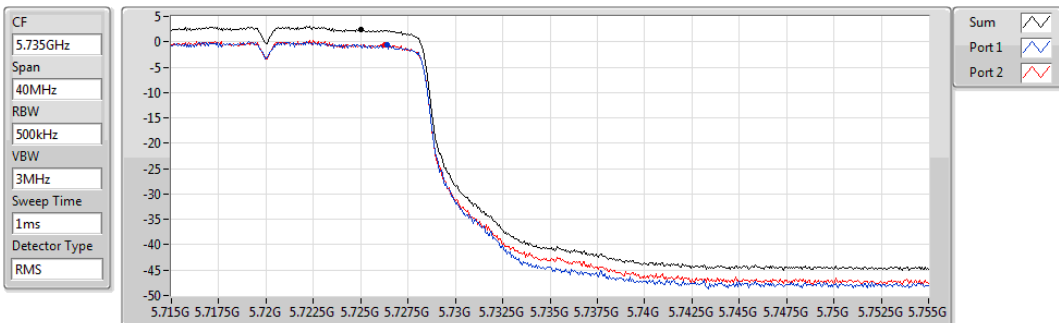

802.11a_Nss1,(6Mbps)_2TX

PSD

5720MHz Straddle 5.47-5.725GHz

Sum	PD	Port 1	Port 2
(dBm/1MHz)	(dBm/1MHz)	(dBm/1MHz)	(dBm/1MHz)
5.84	5.84	2.82	2.95

802.11a_Nss1,(6Mbps)_2TX

PSD

5720MHz Straddle 5.725-5.85GHz

Sum	PD	Port 1	Port 2
(dBm/1MHz)	(dBm/1MHz)	(dBm/1MHz)	(dBm/1MHz)
2.33	2.33	-0.53	-0.50