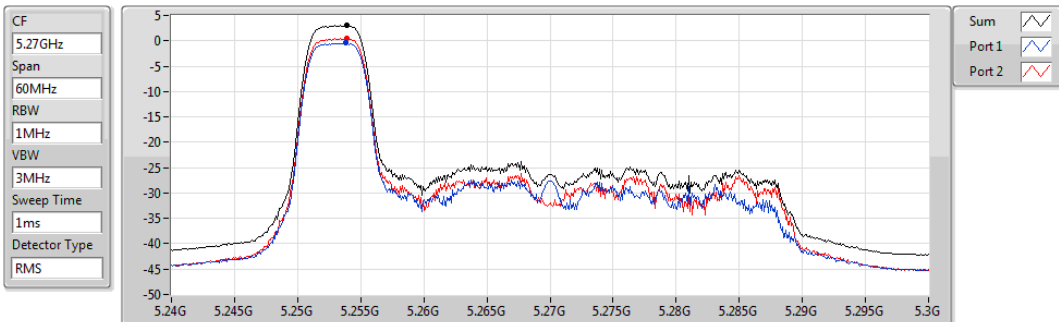

802.11ax HEW40_RU52_Index37_Nss1,(MCS0)_2TX

PSD

5230MHz

Sum	PD	Port 1	Port 2
(dBm/1MHz)	(dBm/1MHz)	(dBm/1MHz)	(dBm/1MHz)
3.06	3.06	-0.36	0.46

802.11ax HEW40_RU52_Index37_Nss1,(MCS0)_2TX

PSD

5270MHz

Sum	PD	Port 1	Port 2
(dBm/1MHz)	(dBm/1MHz)	(dBm/1MHz)	(dBm/1MHz)
2.99	2.99	-0.45	0.48