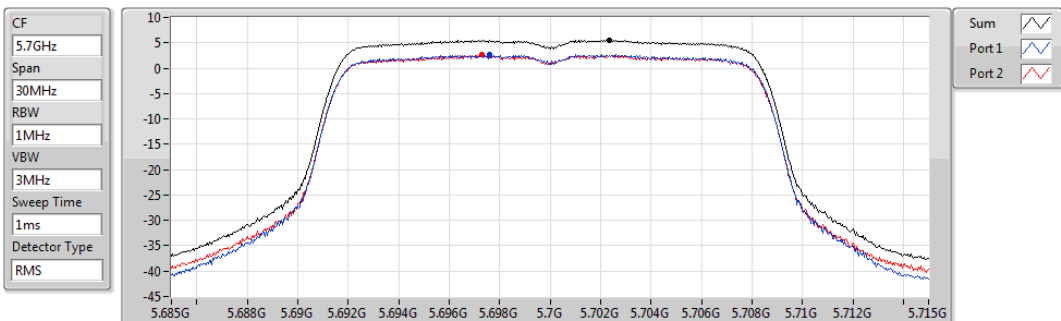

802.11a_Nss1,(6Mbps)_2TX

PSD

5580MHz

Sum	PD	Port 1	Port 2
(dBm/1MHz)	(dBm/1MHz)	(dBm/1MHz)	(dBm/1MHz)
5.62	5.62	2.73	2.87

802.11a_Nss1,(6Mbps)_2TX

PSD

5700MHz

Sum	PD	Port 1	Port 2
(dBm/1MHz)	(dBm/1MHz)	(dBm/1MHz)	(dBm/1MHz)
5.53	5.53	2.66	2.62