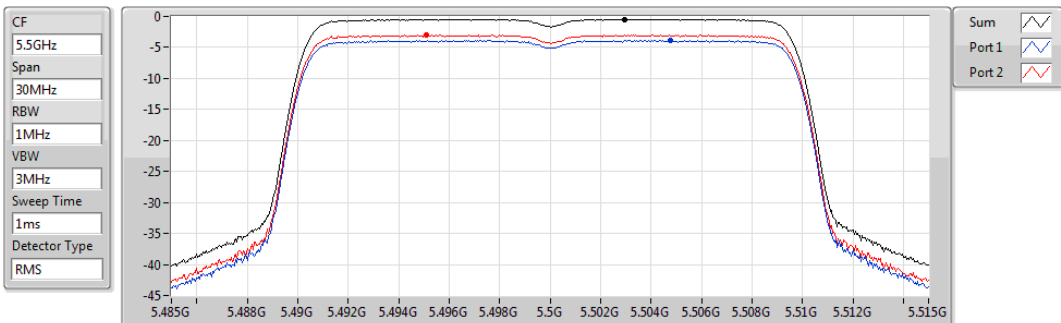

802.11ax HEW20_RU242_Index61_Nss1,(MCS0)_2TX

PSD

5500MHz

Sum	PD	Port 1	Port 2
(dBm/100kHz)	(dBm/100kHz)	(dBm/100kHz)	(dBm/100kHz)
-0.44	-0.44	-3.81	-2.98