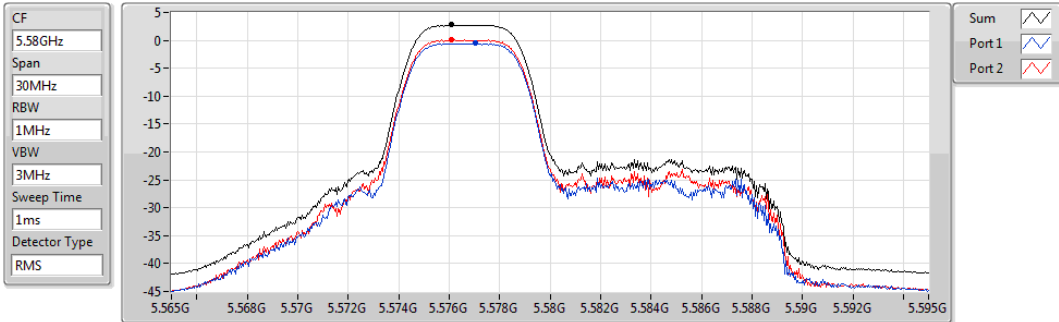

802.11ax HEW20_RU52_Index38_Nss1,(MCS0)_2TX

PSD

5500MHz

Sum	PD	Port 1	Port 2
(dBm/1MHz)	(dBm/1MHz)	(dBm/1MHz)	(dBm/1MHz)
2.90	2.90	-0.62	0.41

802.11ax HEW20_RU52_Index38_Nss1,(MCS0)_2TX

PSD

5580MHz

Sum	PD	Port 1	Port 2
(dBm/1MHz)	(dBm/1MHz)	(dBm/1MHz)	(dBm/1MHz)
2.76	2.76	-0.56	0.13