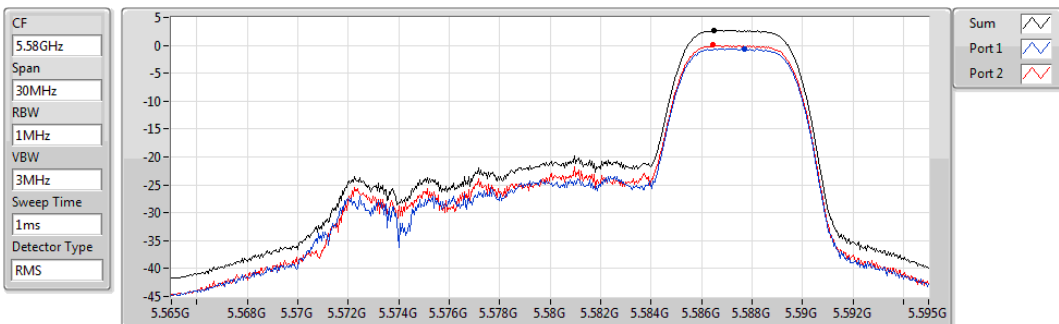

802.11ax HEW20_RU52_Index40_Nss1,(MCS0)_2TX

PSD

5500MHz

Sum	PD	Port 1	Port 2
(dBm/1MHz)	(dBm/1MHz)	(dBm/1MHz)	(dBm/1MHz)
2.81	2.81	-0.68	0.35

802.11ax HEW20_RU52_Index40_Nss1,(MCS0)_2TX

PSD

5580MHz

Sum	PD	Port 1	Port 2
(dBm/1MHz)	(dBm/1MHz)	(dBm/1MHz)	(dBm/1MHz)
2.68	2.68	-0.60	0.04