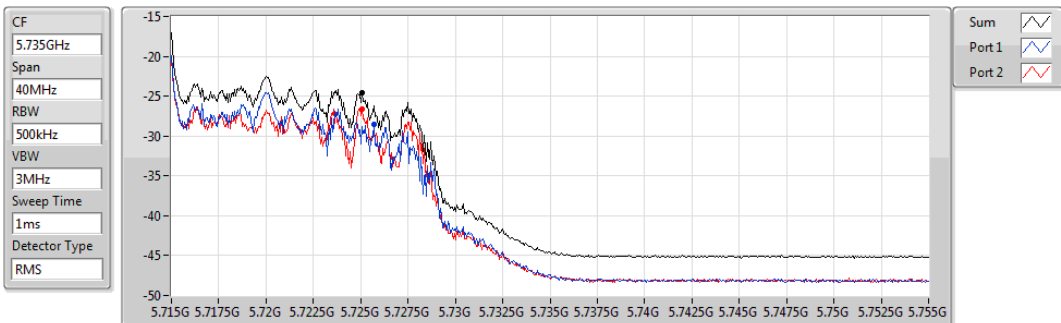

5720MHz Straddle 5.725-5.85GHz

Sum	PD	Port 1	Port 2
(dBm/100kHz)	(dBm/100kHz)	(dBm/100kHz)	(dBm/100kHz)
-24.55	-24.55	-28.55	-26.58

802.11ax HEW20_RU52_Index38_Nss1,(MCS0)_2TX

PSD