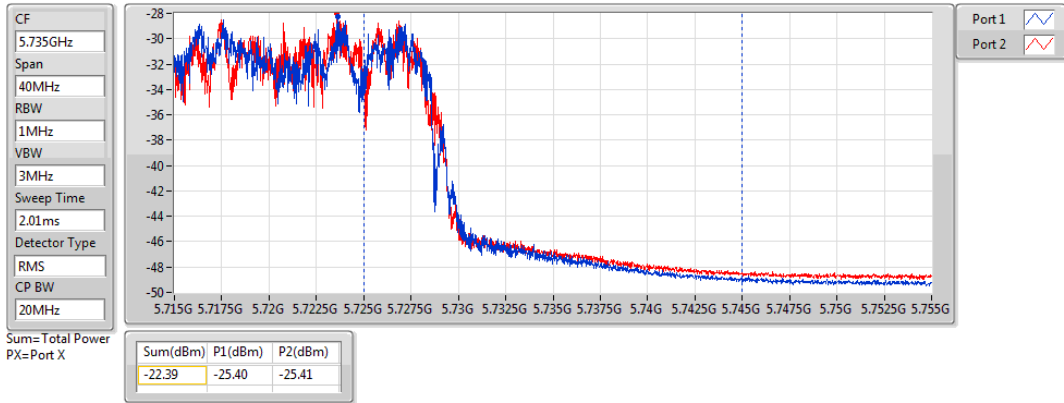

AV Power

5690MHz Straddle 5.47-5.725GHz_TnomVnom

802.11ax HEW80_RU106_Index53_Nss1,(MCS0)_2TX

AV Power

5690MHz Straddle 5.725-5.85GHz_TnomVnom

802.11ax HEW80_RU106_Index57_Nss1,(MCS0)_2TX

AV Power

5690MHz Straddle 5.47-5.725GHz_TnomVnom

802.11ax HEW80_RU106_Index57_Nss1,(MCS0)_2TX

AV Power

5690MHz Straddle 5.725-5.85GHz_TnomVnom

802.11ax HEW80_RU106_Index60_Nss1,(MCS0)_2TX

AV Power

5690MHz Straddle 5.47-5.725GHz_TnomVnom

802.11ax HEW80_RU106_Index60_Nss1,(MCS0)_2TX