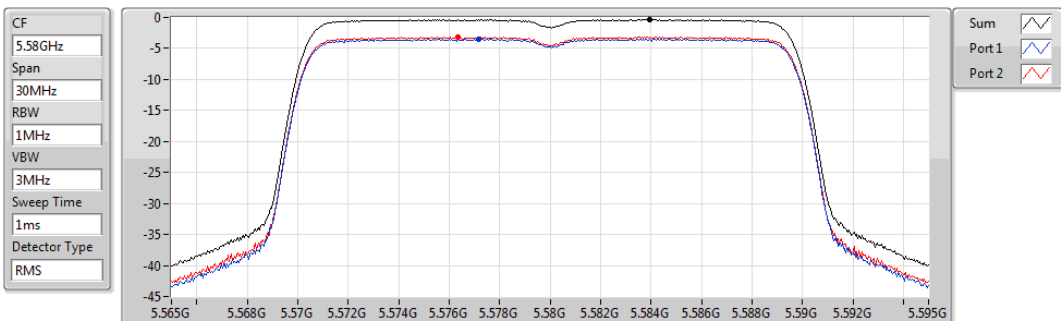

802.11ax HEW20_RU242_Index61_Nss1,(MCS0)_2TX

PSD

5500MHz

Sum	PD	Port 1	Port 2
(dBm/100kHz)	(dBm/100kHz)	(dBm/100kHz)	(dBm/100kHz)
-0.44	-0.44	-3.81	-2.98

802.11ax HEW20_RU242_Index61_Nss1,(MCS0)_2TX

PSD

5580MHz