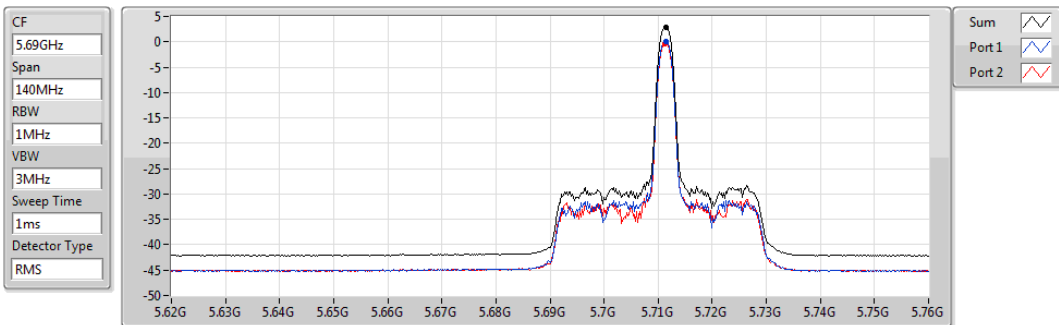

802.11ax HEW40_RU26_Index9_Nss1,(MCS0)_2TX

PSD

5710MHz Straddle 5.47-5.725GHz

Sum	PD	Port 1	Port 2
(dBm/100kHz)	(dBm/100kHz)	(dBm/100kHz)	(dBm/100kHz)
2.88	2.88	0.08	-0.27