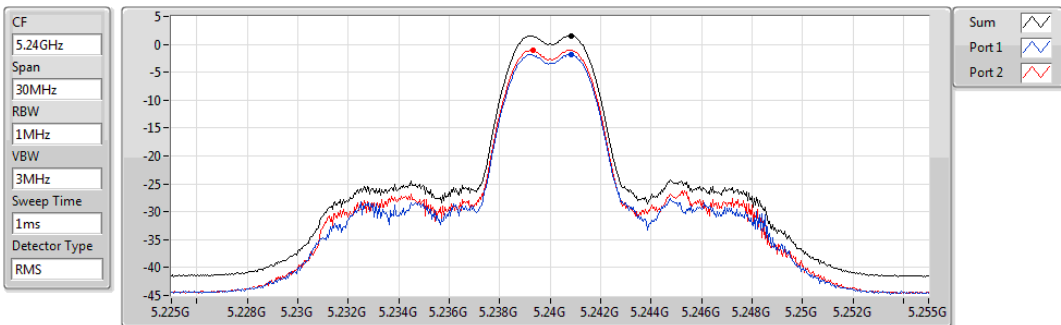

5240MHz

Sum	PD	Port 1	Port 2
(dBm/100kHz)	(dBm/100kHz)	(dBm/100kHz)	(dBm/100kHz)
1.58	1.58	-1.78	-1.08

802.11ax HEW20_RU26_Index4_Nss1,(MCS0)_2TX

PSD