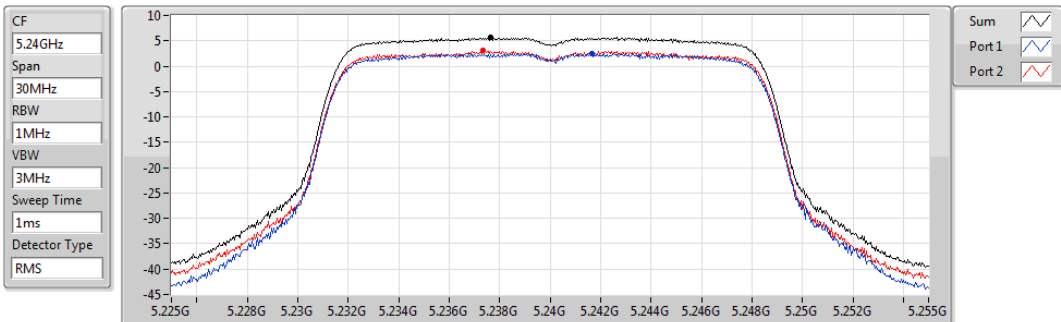

802.11a_Nss1,(6Mbps)_2TX

PSD

5200MHz

Sum	PD	Port 1	Port 2
(dBm/1MHz)	(dBm/1MHz)	(dBm/1MHz)	(dBm/1MHz)
5.76	5.76	2.65	3.15

802.11a_Nss1,(6Mbps)_2TX

PSD

5240MHz

Sum	PD	Port 1	Port 2
(dBm/1MHz)	(dBm/1MHz)	(dBm/1MHz)	(dBm/1MHz)
5.61	5.61	2.58	3.09