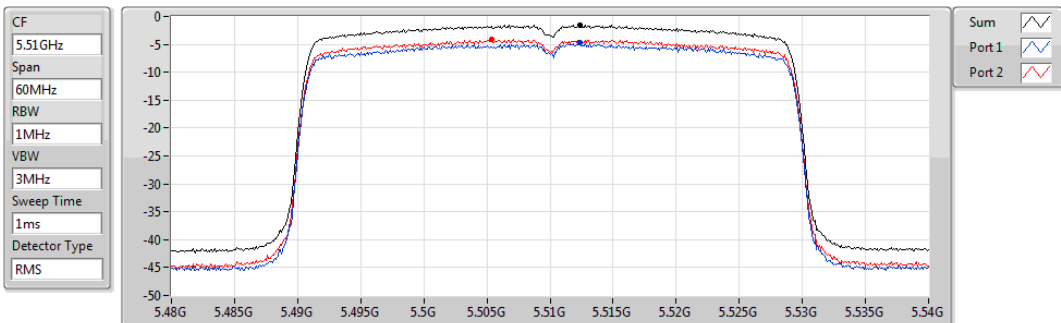

802.11ax HEW40_Nss1,(MCS0)_2TX

PSD

5310MHz

Sum	PD	Port 1	Port 2
(dBm/1MHz)	(dBm/1MHz)	(dBm/1MHz)	(dBm/1MHz)
-1.88	-1.88	-4.95	-4.56

802.11ax HEW40_Nss1,(MCS0)_2TX

PSD

5510MHz

Sum	PD	Port 1	Port 2
(dBm/1MHz)	(dBm/1MHz)	(dBm/1MHz)	(dBm/1MHz)
-1.59	-1.59	-4.72	-4.12