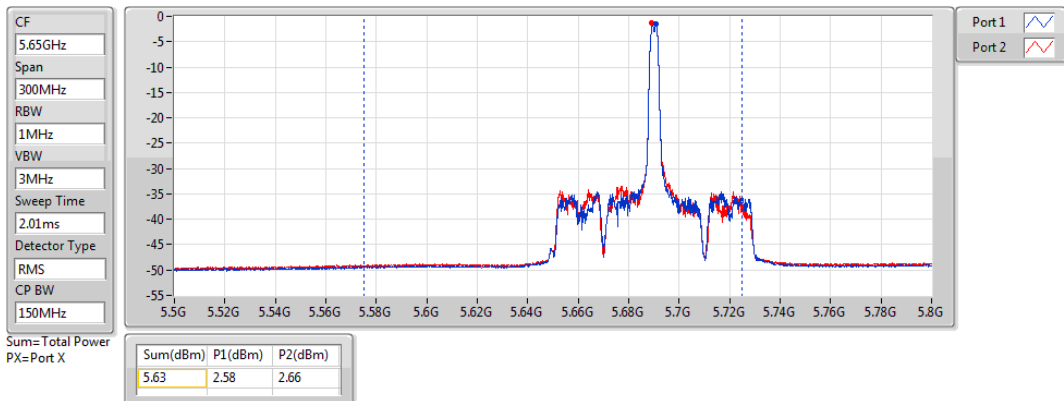

802.11ax HEW80_RU26_Index0_Nss1,(MCS0)_2TX

AV Power

5690MHz Straddle 5.47-5.725GHz_TnomVnom

802.11ax HEW80_RU26_Index0_Nss1,(MCS0)_2TX

AV Power

5690MHz Straddle 5.725-5.85GHz_TnomVnom

802.11ax HEW80_RU26_Index18_Nss1,(MCS0)_2TX

AV Power

5690MHz Straddle 5.47-5.725GHz_TnomVnom

802.11ax HEW80_RU26_Index18_Nss1,(MCS0)_2TX

AV Power

5690MHz Straddle 5.725-5.85GHz_TnomVnom

802.11ax HEW80_RU26_Index36_Nss1,(MCS0)_2TX

AV Power

5690MHz Straddle 5.47-5.725GHz_TnomVnom