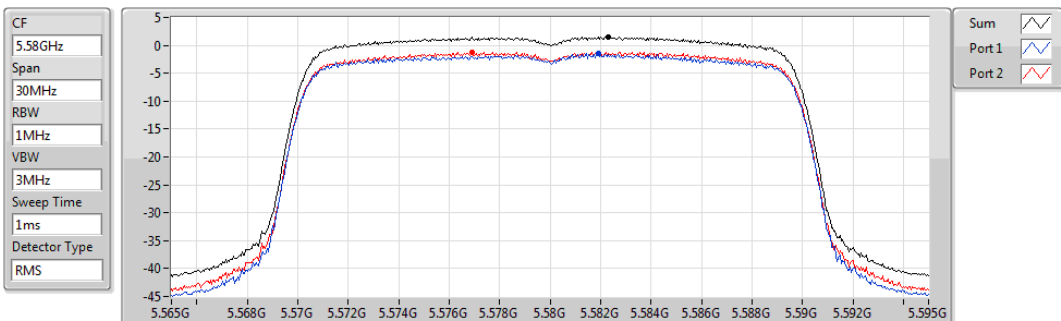

802.11ax HEW20_Nss1,(MCS0)_2TX

PSD

5580MHz

Sum	PD	Port 1	Port 2
(dBm/1MHz)	(dBm/1MHz)	(dBm/1MHz)	(dBm/1MHz)
1.50	1.50	-1.53	-1.19