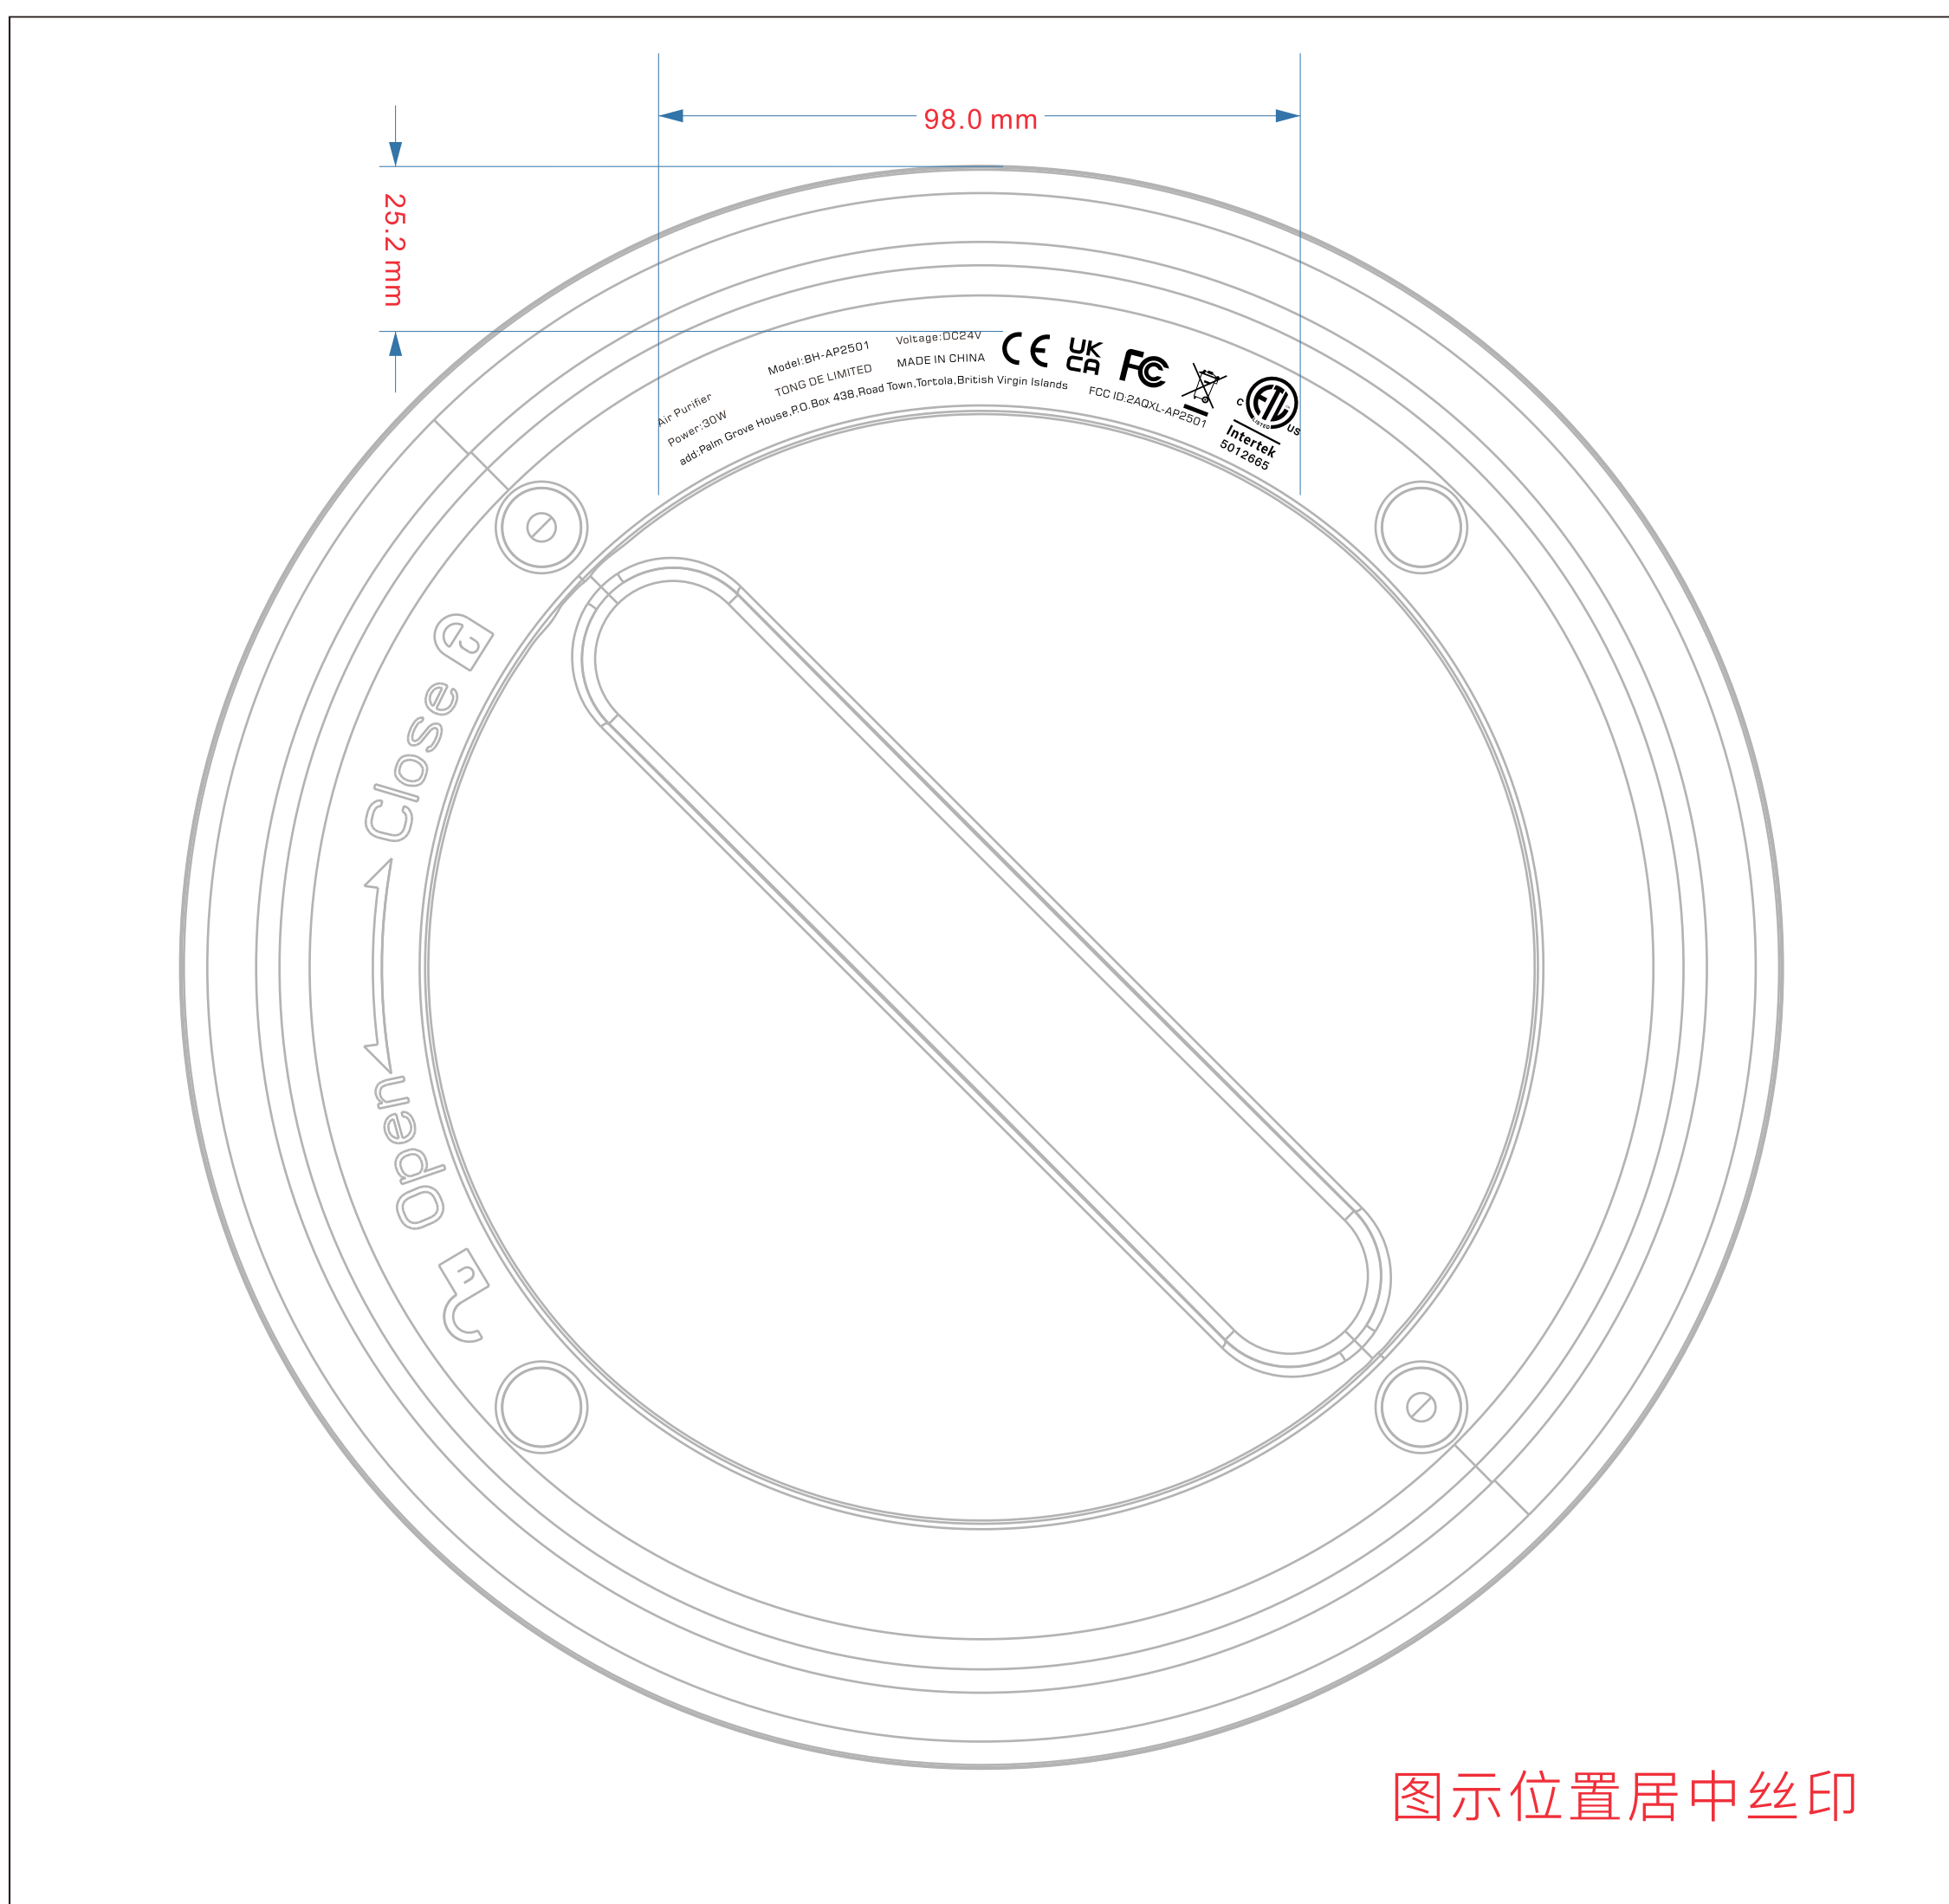

工艺:丝印/移印
PANTONE:Cool Gray7C

图示位置居中丝印

工艺: 镭雕