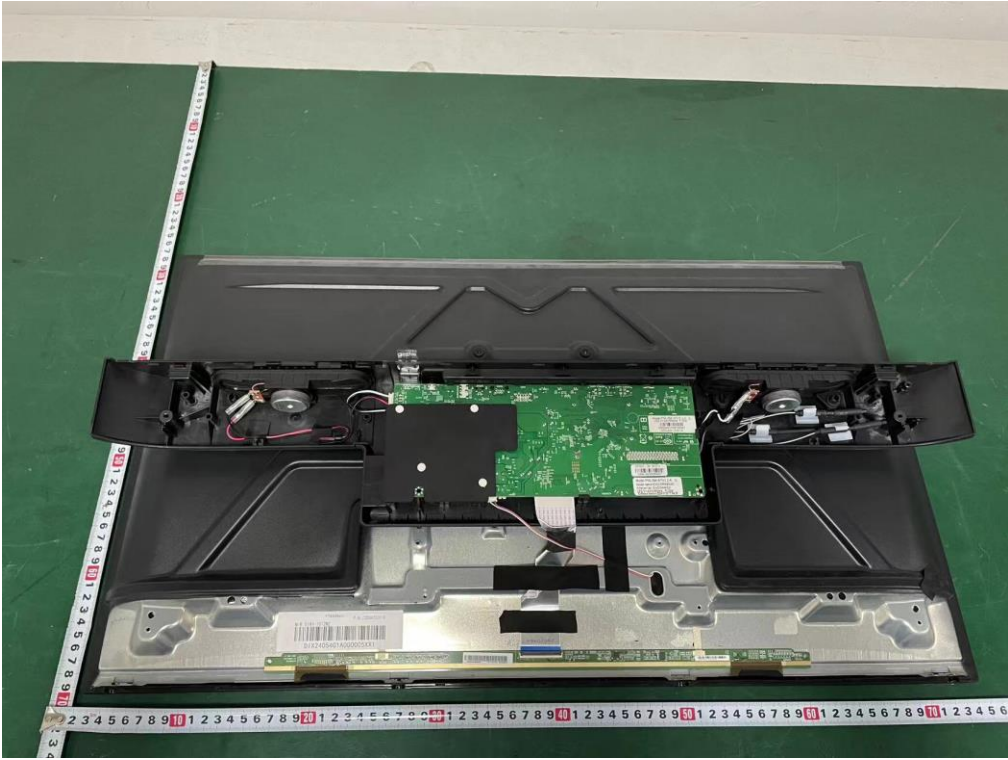

Internal photos  
M/N: TC-LE32K-AN2401

Internal photos  
M/N: TC-LE32K-AN2401

Screen number: HV320WHB-F70

Internal photos  
M/N: TC-LE32K-AN2401

Internal photos  
M/N: TC-LE32K-AN2401

Internal photos  
M/N: TC-LE32K-AN2401

Screen number: HV320WHB-F56