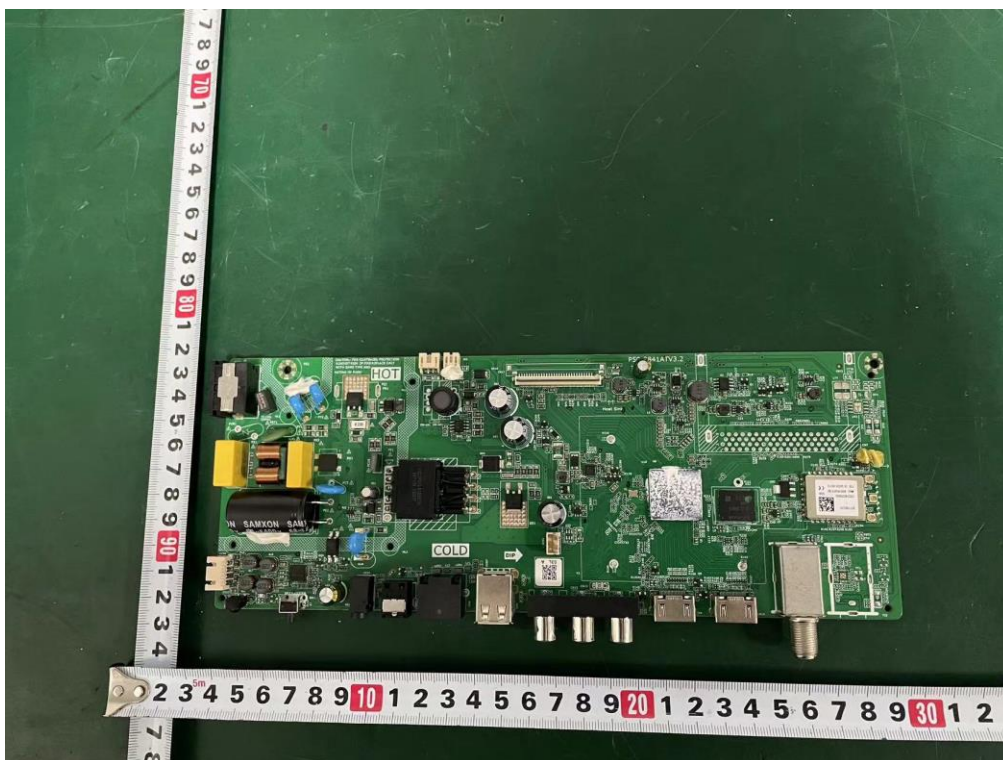

Internal photos  
M/N: TC-LE32K-AN2401

Internal photos  
M/N: TC-LE32K-AN2401

Screen number: HV320WHB-F70

Internal photos  
M/N: TC-LE32K-AN2401

Internal photos  
M/N: TC-LE32K-AN2401

Internal photos  
M/N: TC-LE32K-AN2401

Screen number: HV320WHB-F56