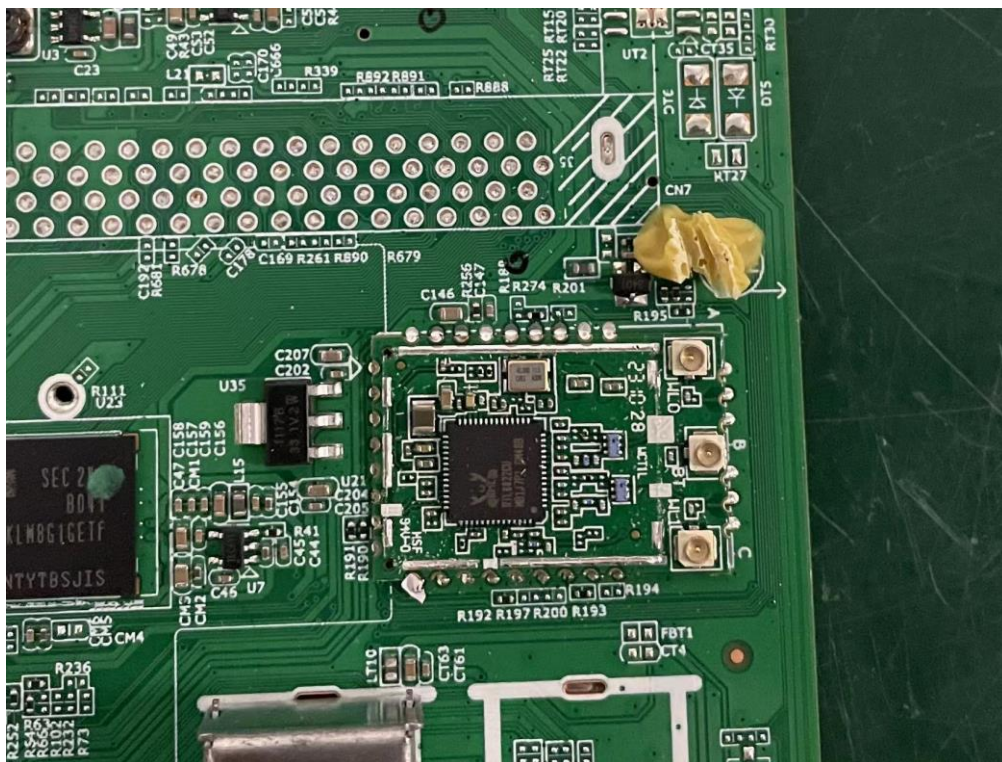

Internal photos  
M/N: TC-LE32K-AN2401

Internal photos  
M/N: TC-LE32K-AN2401

Screen number: HV320WHB-F70

Internal photos  
M/N: TC-LE32K-AN2401

Internal photos  
M/N: TC-LE32K-AN2401

Internal photos  
M/N: TC-LE32K-AN2401

Screen number: HV320WHB-F56