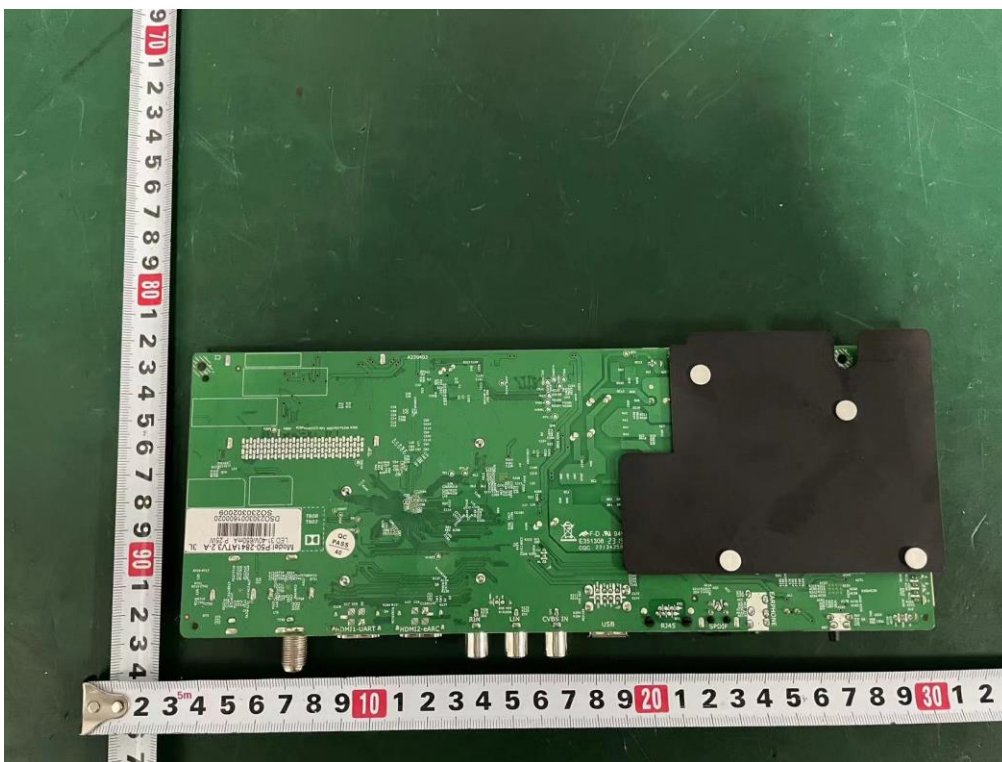

Internal photos  
M/N: TC-LE32K-AN2401

Internal photos  
M/N: TC-LE32K-AN2401

Screen number: HV320WHB-F70

Internal photos  
M/N: TC-LE32K-AN2401

Internal photos  
M/N: TC-LE32K-AN2401

Internal photos  
M/N: TC-LE32K-AN2401

Screen number: HV320WHB-F56