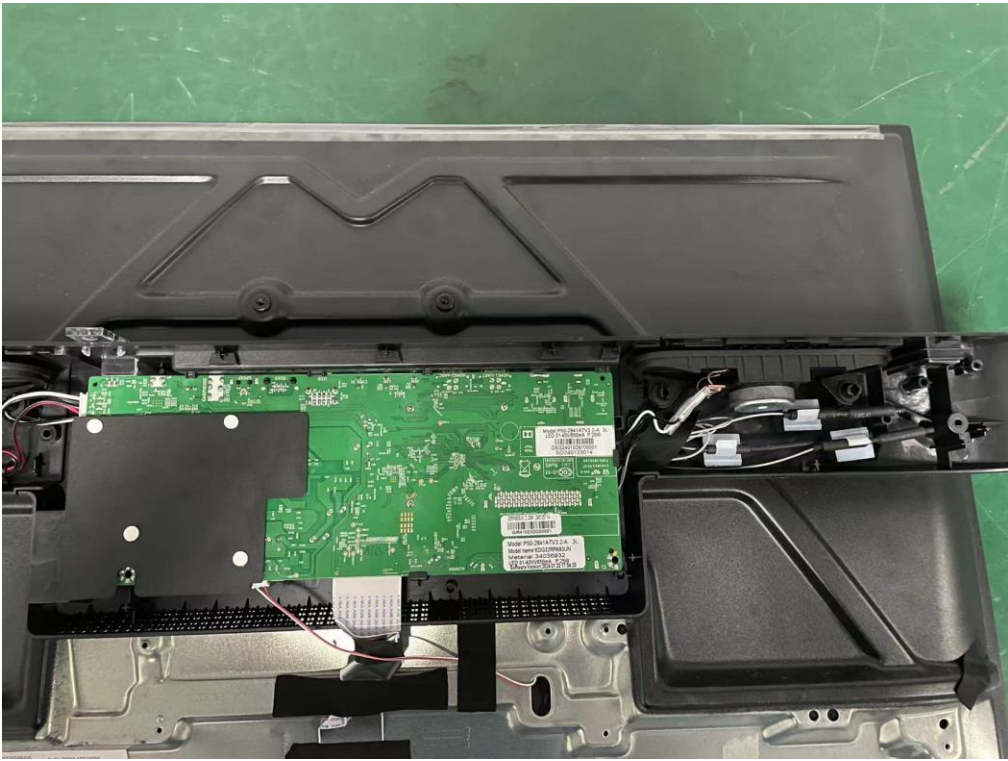

Internal photos  
M/N: TC-LE32K-AN2401

Internal photos  
M/N: TC-LE32K-AN2401

Screen number: HV320WHB-F70

Internal photos  
M/N: TC-LE32K-AN2401

Internal photos  
M/N: TC-LE32K-AN2401

Internal photos  
M/N: TC-LE32K-AN2401

Screen number: HV320WHB-F56