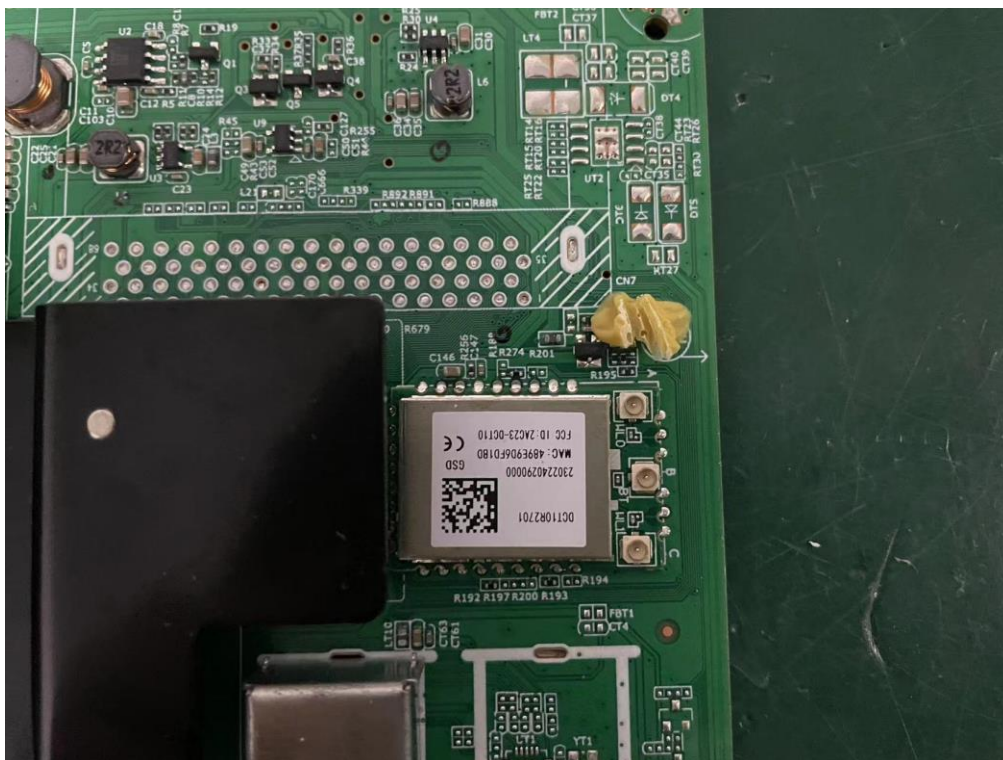

Internal photos  
M/N: TC-LE32K-AN2401

Internal photos  
M/N: TC-LE32K-AN2401

Screen number: HV320WHB-F70

Internal photos  
M/N: TC-LE32K-AN2401

Internal photos  
M/N: TC-LE32K-AN2401

Internal photos  
M/N: TC-LE32K-AN2401

Screen number: HV320WHB-F56