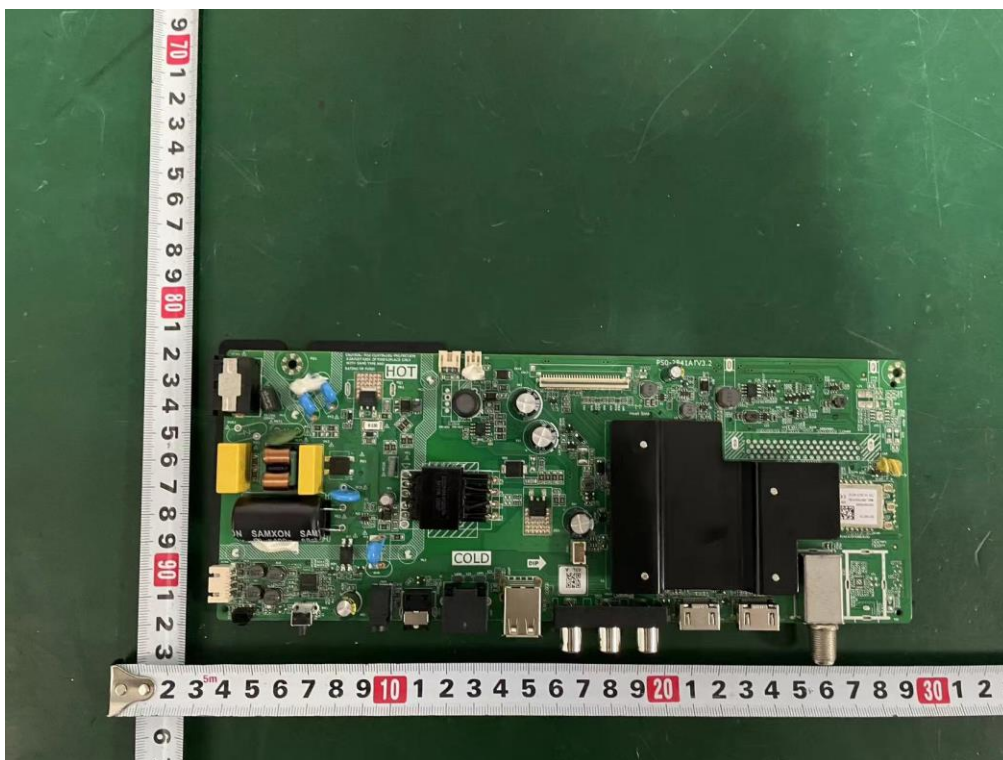

Internal photos  
M/N: TC-LE32K-AN2401

Internal photos  
M/N: TC-LE32K-AN2401

Screen number: HV320WHB-F70

Internal photos  
M/N: TC-LE32K-AN2401

Internal photos  
M/N: TC-LE32K-AN2401

Internal photos  
M/N: TC-LE32K-AN2401

Screen number: HV320WHB-F56