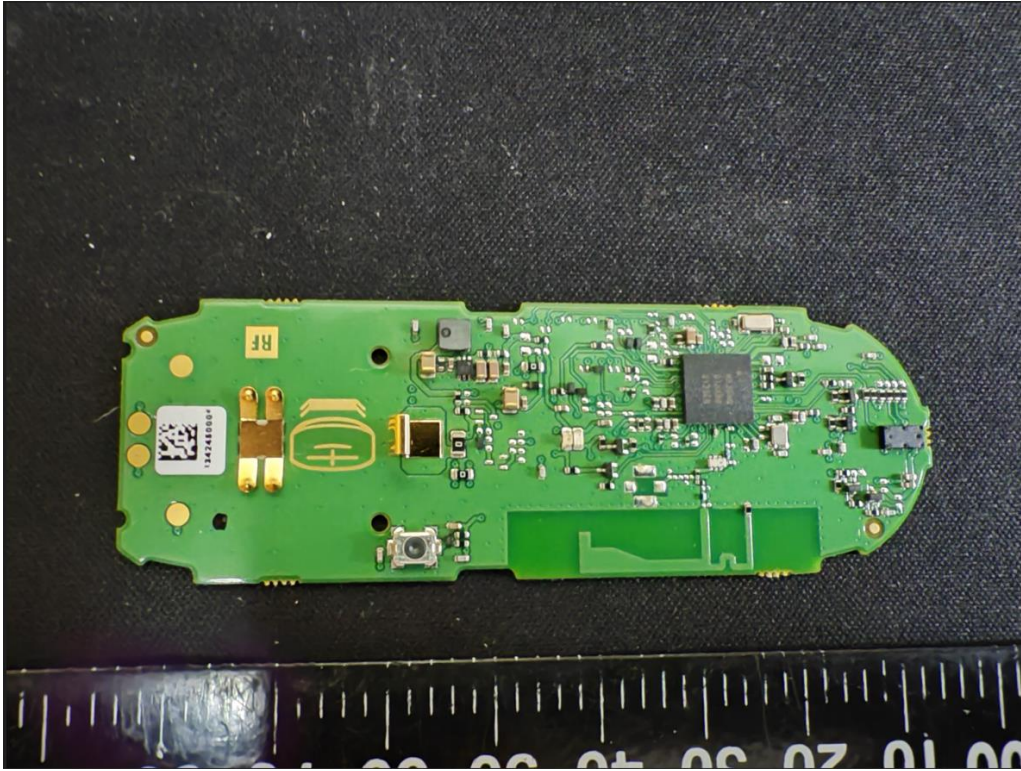

FCC ID: 2AQVA60954V1
IC: 24318-60954V1

Antenna

FCC ID: 2AQVA60954V1
IC: 24318-60954V1