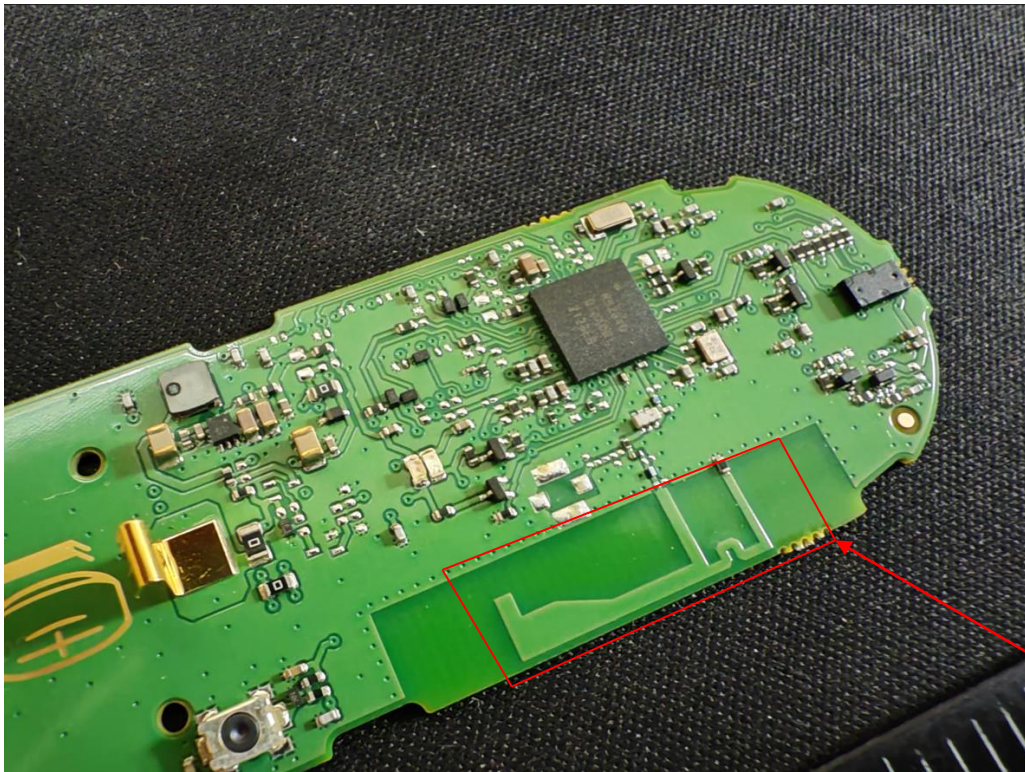

FCC ID: 2AQVA60954V1
IC: 24318-60954V1

Antenna

FCC ID: 2AQVA60954V1
IC: 24318-60954V1