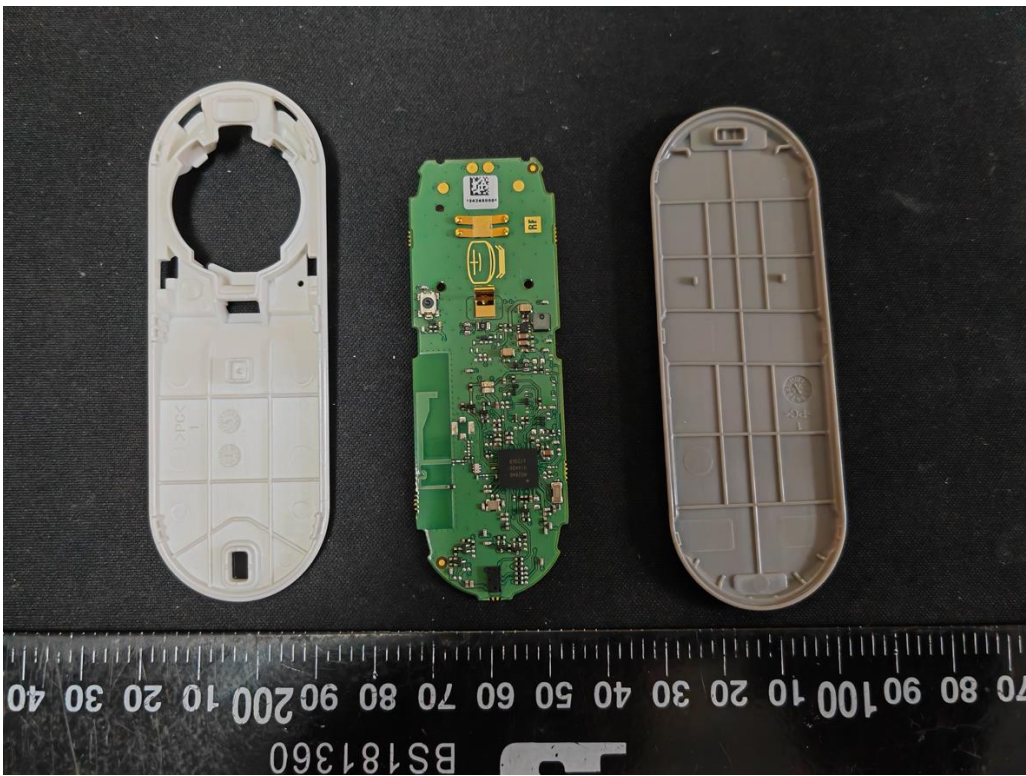

FCC ID: 2AQVA60954V1
IC: 24318-60954V1

Antenna

FCC ID: 2AQVA60954V1
IC: 24318-60954V1