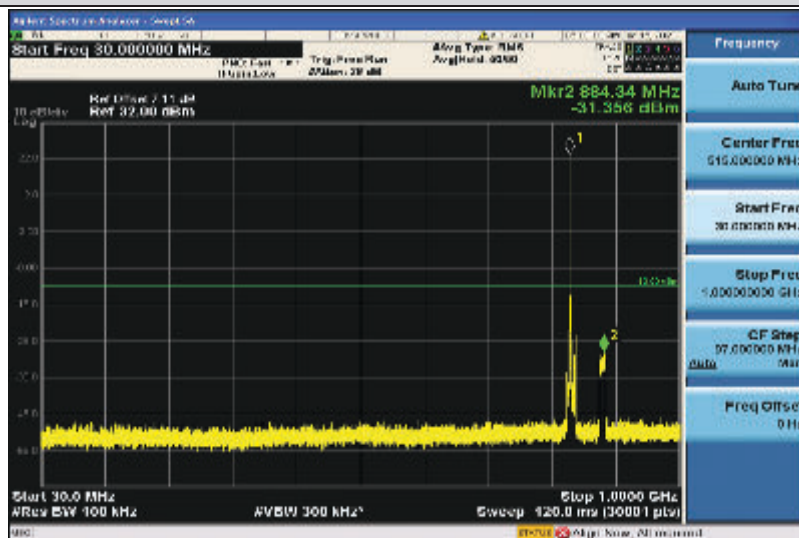

Band5-10MHz-QPSK-20450-1RB#0-30~1000MHz

Band5-10MHz-QPSK-20450-1RB#0-1000~26000MHz

Band5-10MHz-QPSK-20525-1RB#0-30~1000MHz

Band5-10MHz-QPSK-20525-1RB#0-1000~26000MHz

Band5-10MHz-QPSK-20600-1RB#0-30~1000MHz