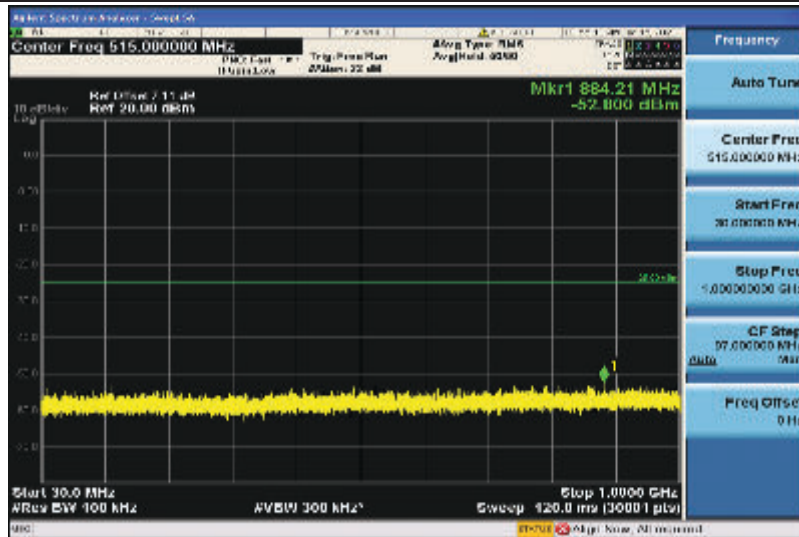

Band7-5MHz-QPSK-20775-1RB#0-30~100MHz