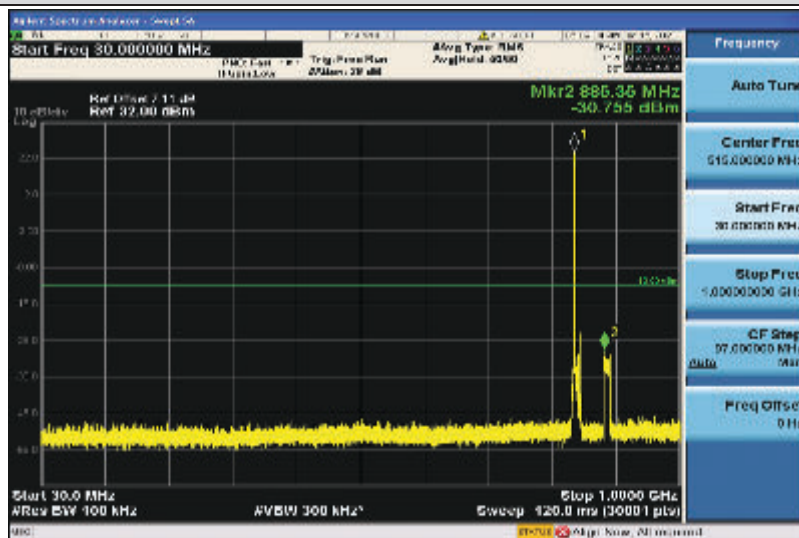

Band5-10MHz-QPSK-20450-1RB#0-30~1000MHz

Band5-10MHz-QPSK-20450-1RB#0-1000~26000MHz

Band5-10MHz-QPSK-20525-1RB#0-30~1000MHz

Band5-10MHz-QPSK-20525-1RB#0-1000~26000MHz

Band5-10MHz-QPSK-20600-1RB#0-30~1000MHz