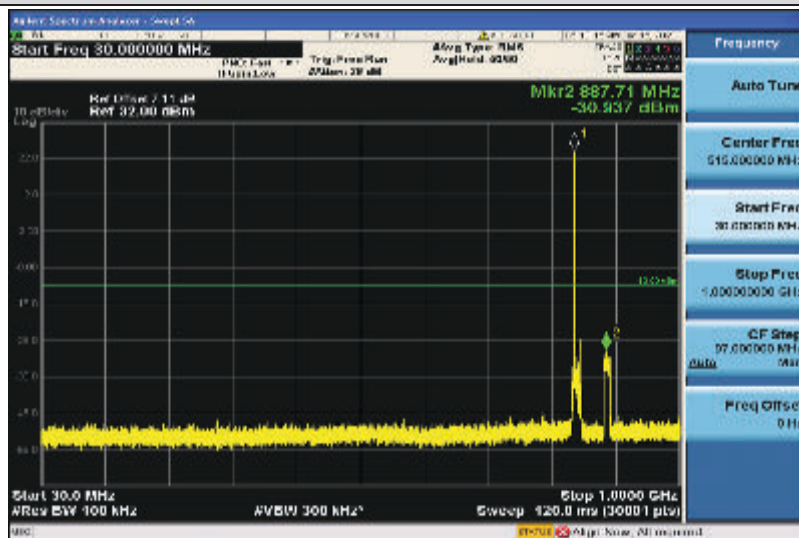

Band5-10MHz-QPSK-20600-1RB#0-1000~26000MHz

Band5-10MHz-16QAM-20450-1RB#0-30~1000MHz

Band5-10MHz-16QAM-20450-1RB#0-1000~26000MHz

Band5-10MHz-16QAM-20525-1RB#0-30~1000MHz

Band5-10MHz-16QAM-20525-1RB#0-1000~26000MHz