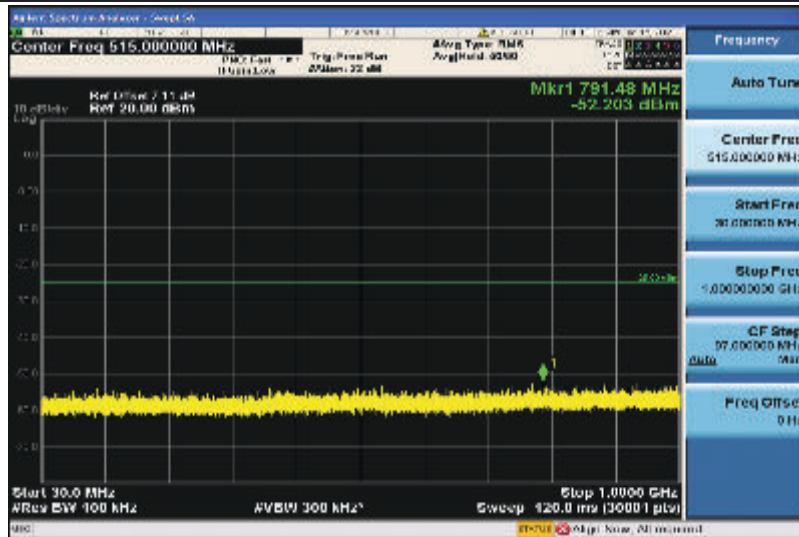

Band7-15MHz-QPSK-20825-1RB#0-1000~26000MHz

Band7-15MHz-QPSK-21100-1RB#0-30~1000MHz

Band7-15MHz-QPSK-21100-1RB#0-1000~26000MHz

Band7-15MHz-QPSK-21375-1RB#0-30~1000MHz

Band7-15MHz-QPSK-21375-1RB#0-1000~26000MHz