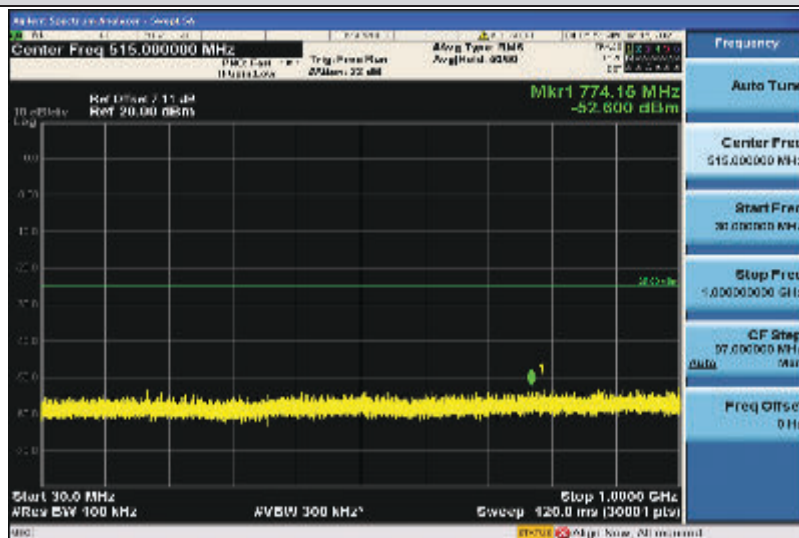

Band7-10MHz-QPSK-21100-1RB#0-1000~26000MHz

Band7-10MHz-QPSK-21400-1RB#0-30~1000MHz

Band7-10MHz-QPSK-21400-1RB#0-1000~26000MHz

Band7-10MHz-16QAM-20800-1RB#0-30~1000MHz

Band7-10MHz-16QAM-20800-1RB#0-1000~26000MHz