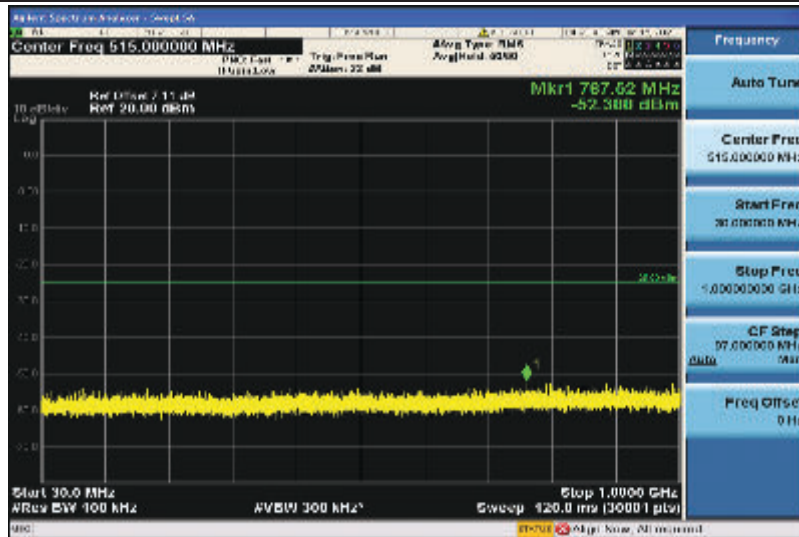

Band7-20MHz-16QAM-20850-1RB#0-30~1000MHz