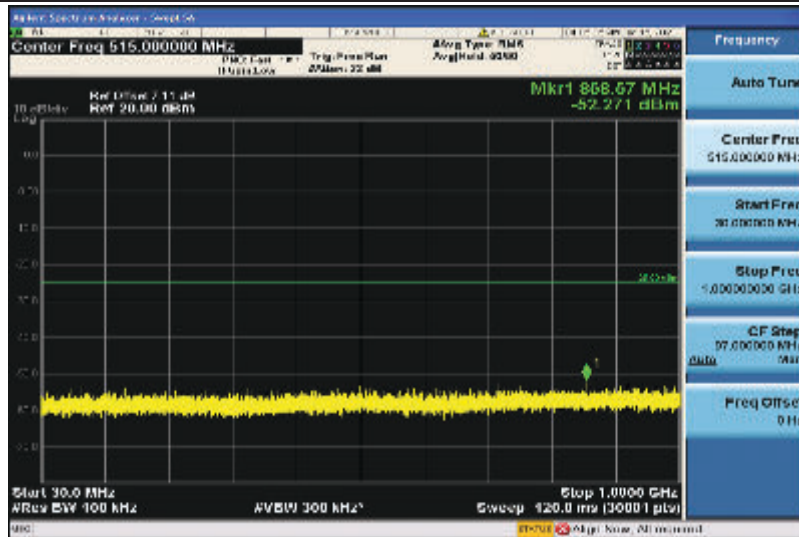

Band7-10MHz-16QAM-20800-1RB#0-30~1000MHz