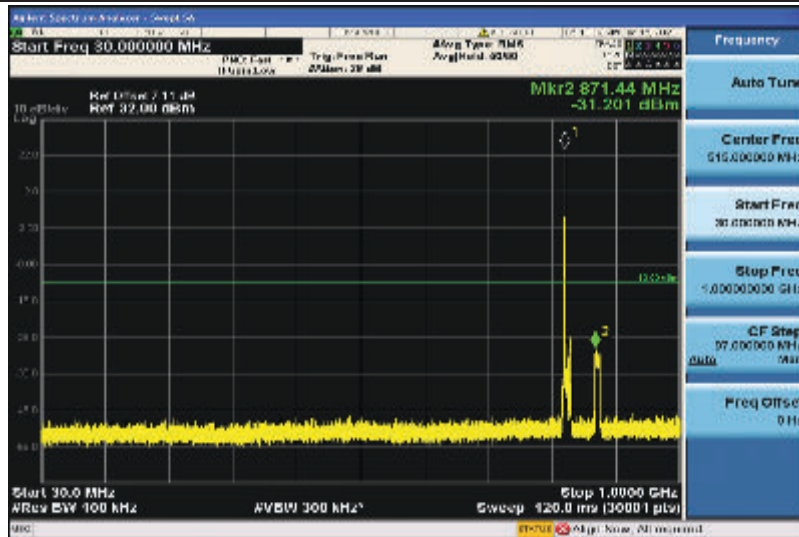

Band5-10MHz-16QAM-20450-1RB#0-30~1000MHz