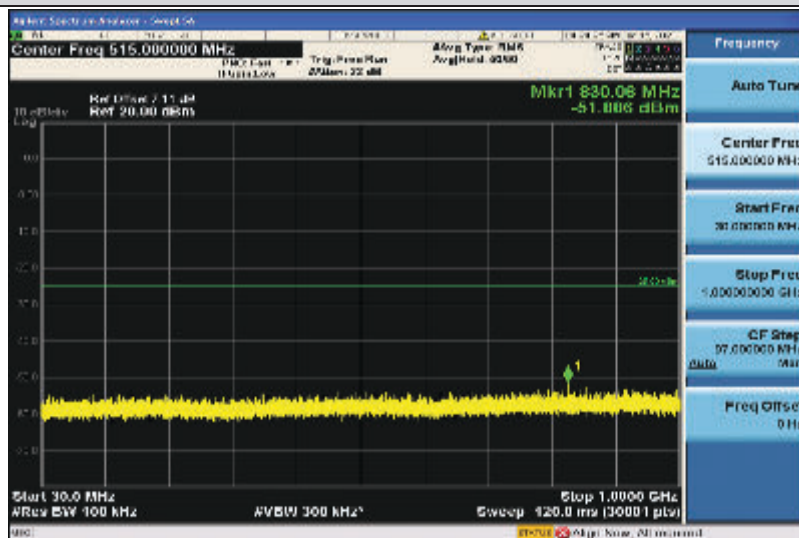

Band7-15MHz-16QAM-21375-1RB#0-1000~26000MHz

Band7-20MHz-QPSK-20850-1RB#0-30~1000MHz

Band7-20MHz-QPSK-20850-1RB#0-1000~26000MHz

Band7-20MHz-QPSK-21100-1RB#0-30~1000MHz

Band7-20MHz-QPSK-21100-1RB#0-1000~26000MHz