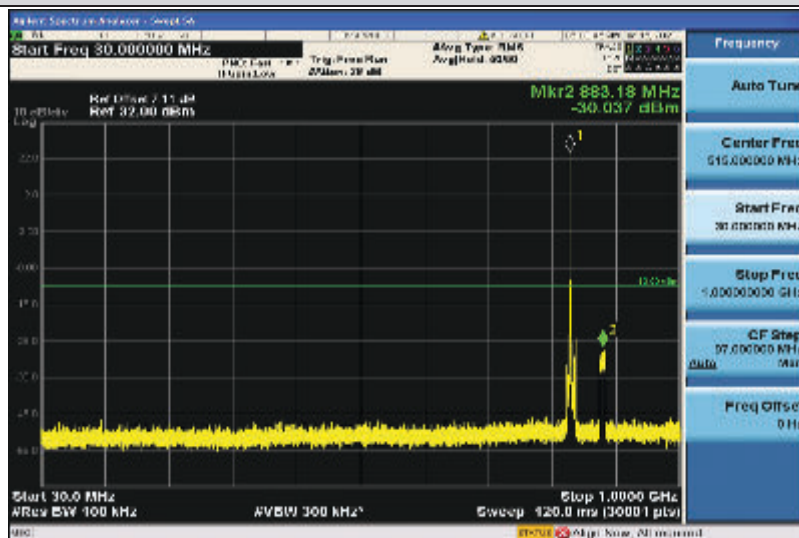

Band5-10MHz-16QAM-20525-1RB#0-30~1000MHz