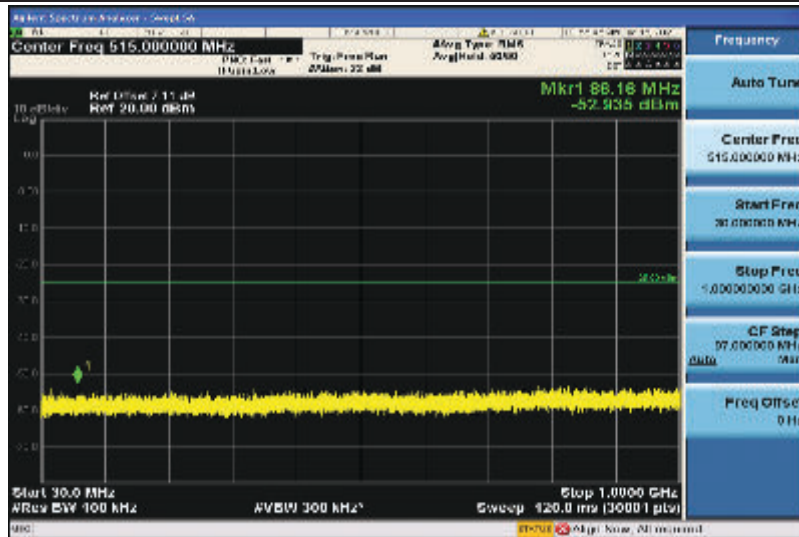

Band7-5MHz-16QAM-20775-1RB#0-30~1000MHz