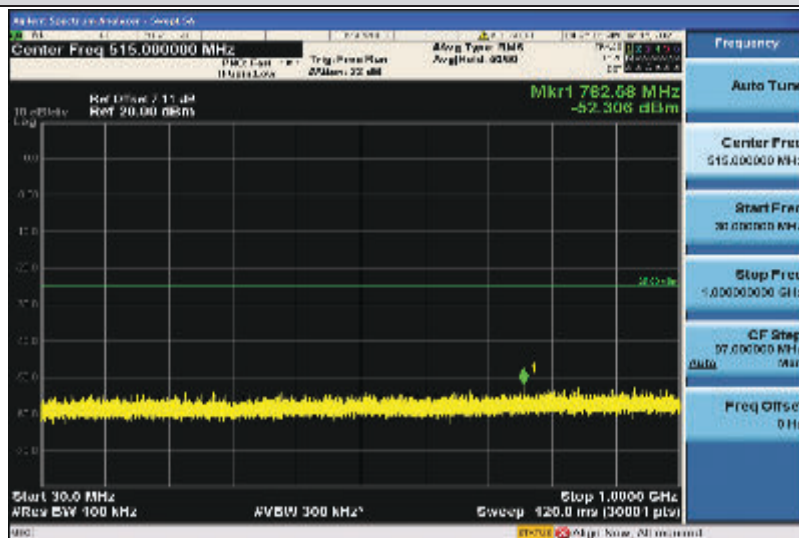

Band7-20MHz-QPSK-21350-1RB#0-30~1000MHz

Band7-20MHz-QPSK-21350-1RB#0-1000~26000MHz

Band7-20MHz-16QAM-20850-1RB#0-30~1000MHz

Band7-20MHz-16QAM-20850-1RB#0-1000~26000MHz

Band7-20MHz-16QAM-21100-1RB#0-30~1000MHz