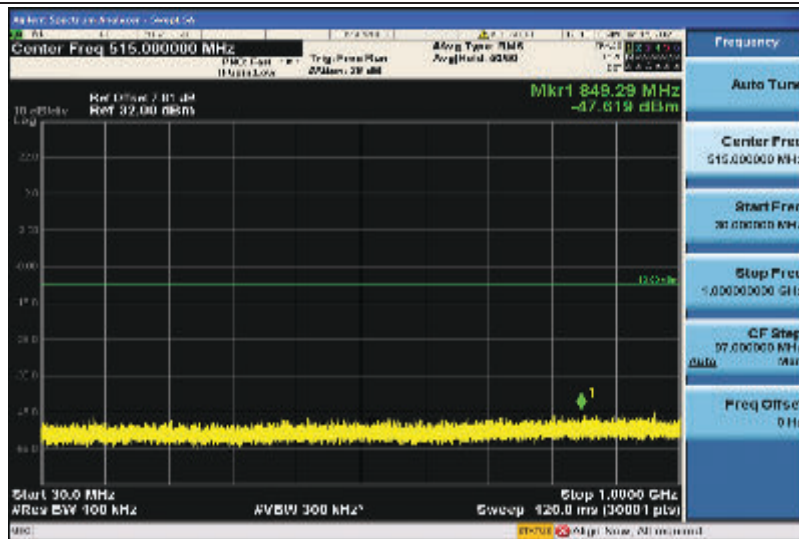

Band4-15MHz-QPSK-20025-1RB#0-1000~26000MHz

Band4-15MHz-QPSK-20175-1RB#0-30~1000MHz

Band4-15MHz-QPSK-20175-1RB#0-1000~26000MHz

Band4-15MHz-QPSK-20325-1RB#0-30~1000MHz

Band4-15MHz-QPSK-20325-1RB#0-1000~26000MHz