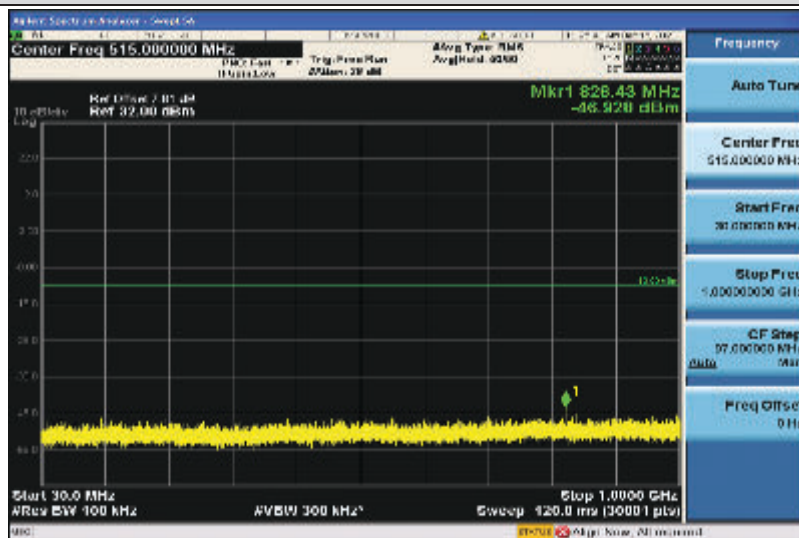

Band4-3MHz-QPSK-20385-1RB#0-1000~26000MHz

Band4-3MHz-16QAM-19965-1RB#0-30~1000MHz

Band4-3MHz-16QAM-19965-1RB#0-1000~26000MHz

Band4-3MHz-16QAM-20175-1RB#0-30~1000MHz

Band4-3MHz-16QAM-20175-1RB#0-1000~26000MHz