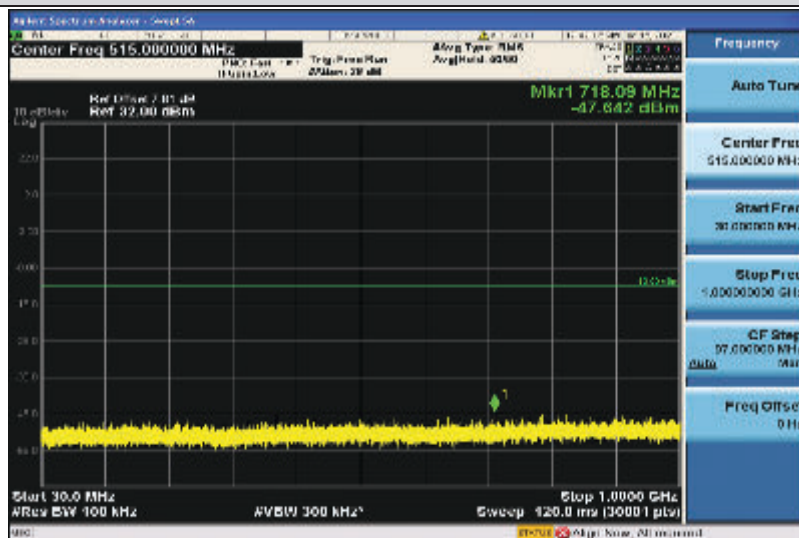

Band4-20MHz-QPSK-20300-1RB#0-30~1000MHz

Band4-20MHz-QPSK-20300-1RB#0-1000~26000MHz

Band4-20MHz-16QAM-20050-1RB#0-30~1000MHz

Band4-20MHz-16QAM-20050-1RB#0-1000~26000MHz

Band4-20MHz-16QAM-20175-1RB#0-30~1000MHz