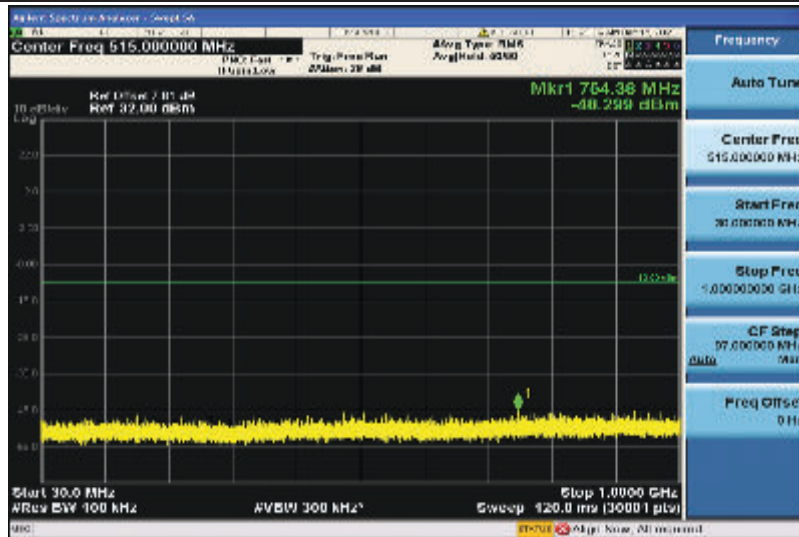

Band4-1.4MHz-16QAM-20393-1RB#0-1000~26000MHz

Band4-3MHz-QPSK-19965-1RB#0-30~100MHz