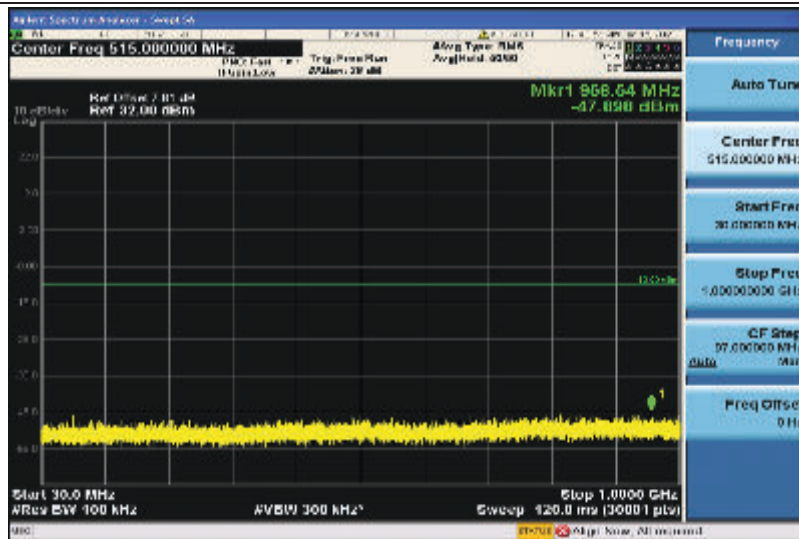

Band4-20MHz-QPSK-20300-1RB#0-1000~26000MHz

Band4-20MHz-16QAM-20050-1RB#0-30~1000MHz