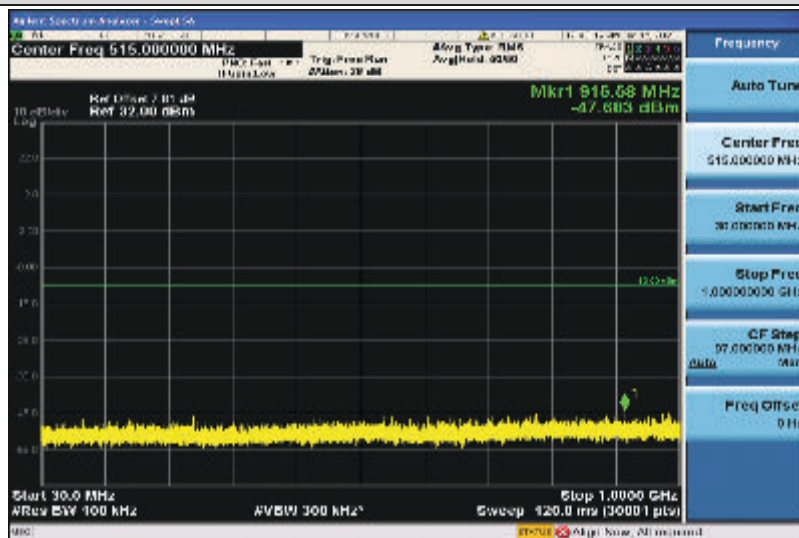

Band4-20MHz-16QAM-20175-1RB#0-1000~26000MHz

Band4-20MHz-16QAM-20300-1RB#0-30~1000MHz