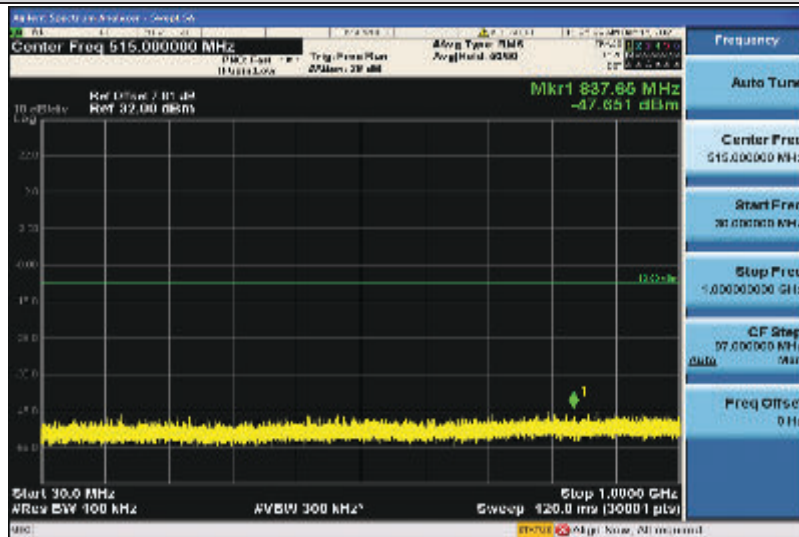

Band4-3MHz-16QAM-19965-1RB#0-1000~26000MHz

Band4-3MHz-16QAM-20175-1RB#0-30~1000MHz