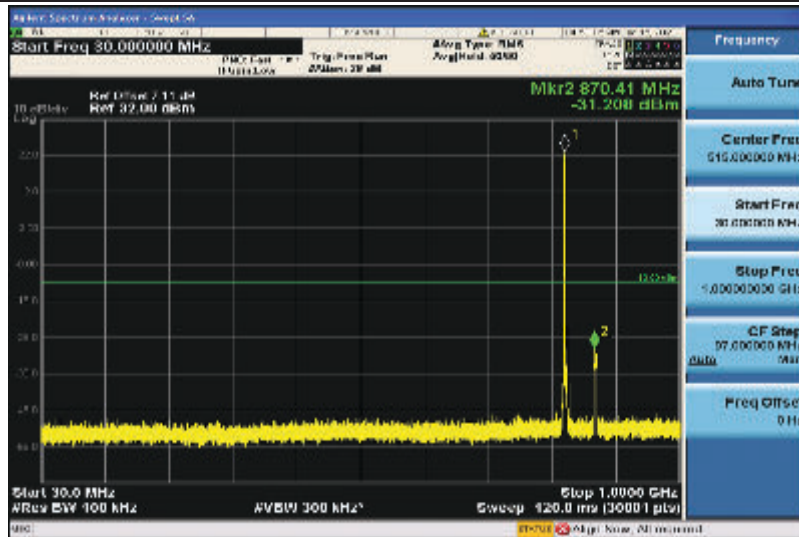

Band5-5MHz-QPSK-20625-1RB#0-1000~26000MHz

Band5-5MHz-16QAM-20425-1RB#0-30~1000MHz