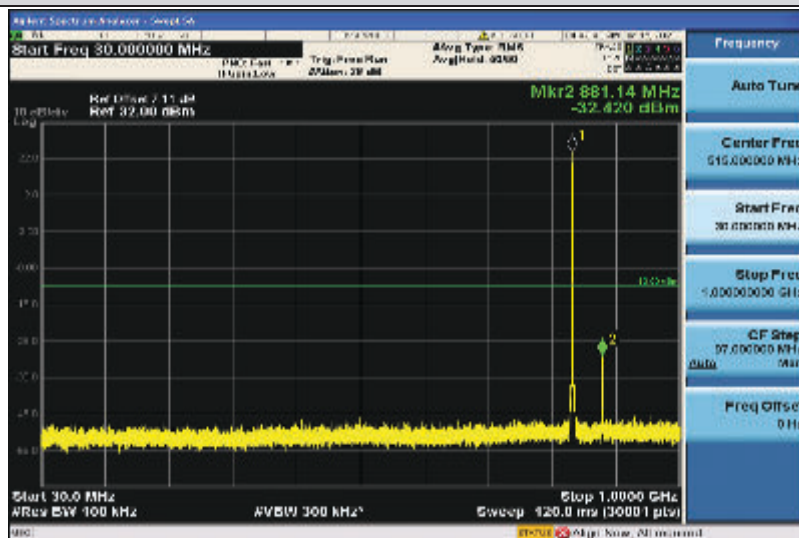

Band4-20MHz-16QAM-20175-1RB#0-1000~26000MHz

Band4-20MHz-16QAM-20300-1RB#0-30~1000MHz

Band4-20MHz-16QAM-20300-1RB#0-1000~26000MHz

Band5-1.4MHz-QPSK-20407-1RB#0-30~1000MHz

Band5-1.4MHz-QPSK-20407-1RB#0-1000~26000MHz