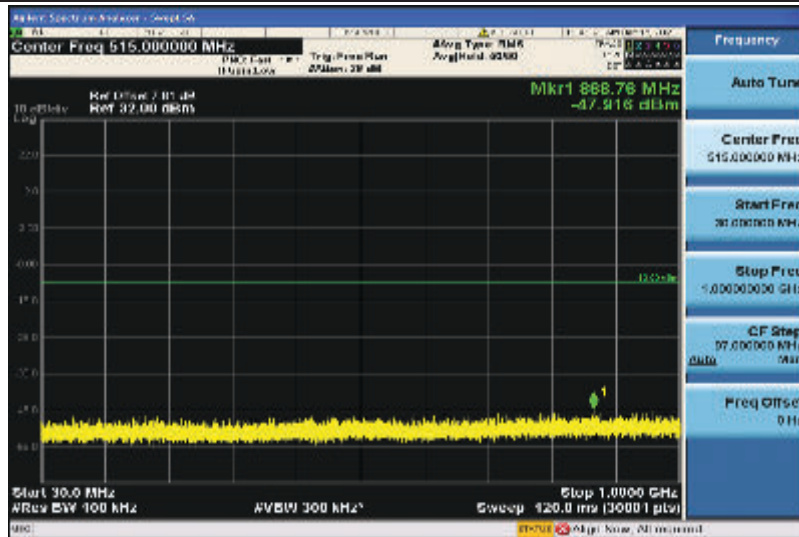

Band4-5MHz-QPSK-20375-1RB#0-1000~26000MHz

Band4-5MHz-16QAM-19975-1RB#0-30~1000MHz