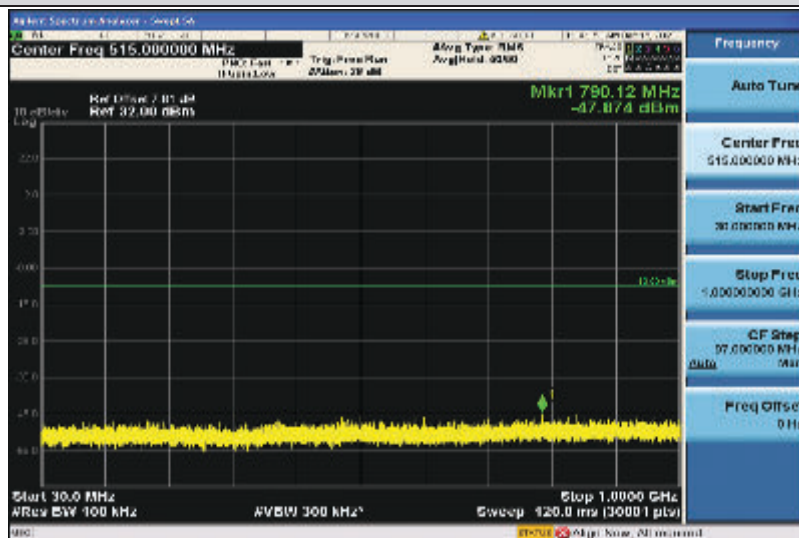

Band4-3MHz-16QAM-20385-1RB#0-30~1000MHz

Band4-3MHz-16QAM-20385-1RB#0-1000~26000MHz

Band4-5MHz-QPSK-19975-1RB#0-30~100MHz

Band4-5MHz-QPSK-19975-1RB#0-100~26000MHz

Band4-5MHz-QPSK-20175-1RB#0-30~100MHz

Band4-5MHz-QPSK-20175-1RB#0-1000~26000MHz