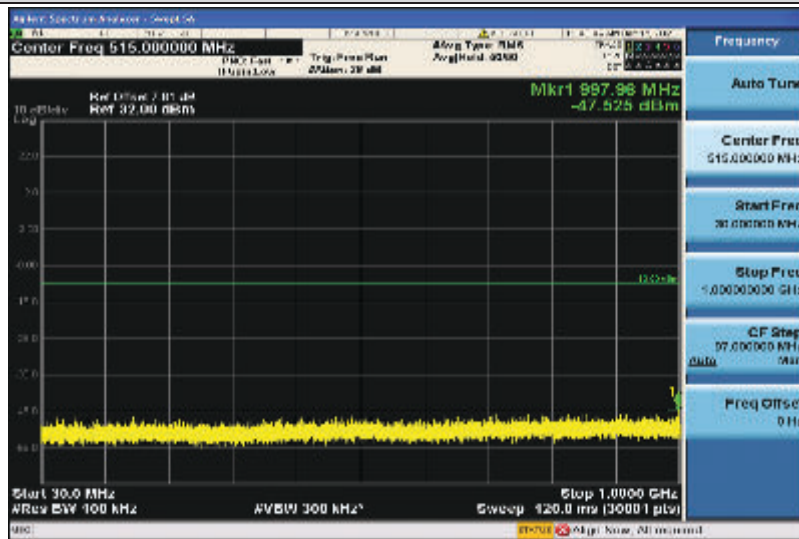

Band4-5MHz-QPSK-20375-1RB#0-30~100MHz

Band4-5MHz-QPSK-20375-1RB#0-1000~26000MHz

Band4-5MHz-16QAM-19975-1RB#0-30~1000MHz

Band4-5MHz-16QAM-19975-1RB#0-1000~26000MHz

Band4-5MHz-16QAM-20175-1RB#0-30~1000MHz

Band4-5MHz-16QAM-20175-1RB#0-1000~26000MHz