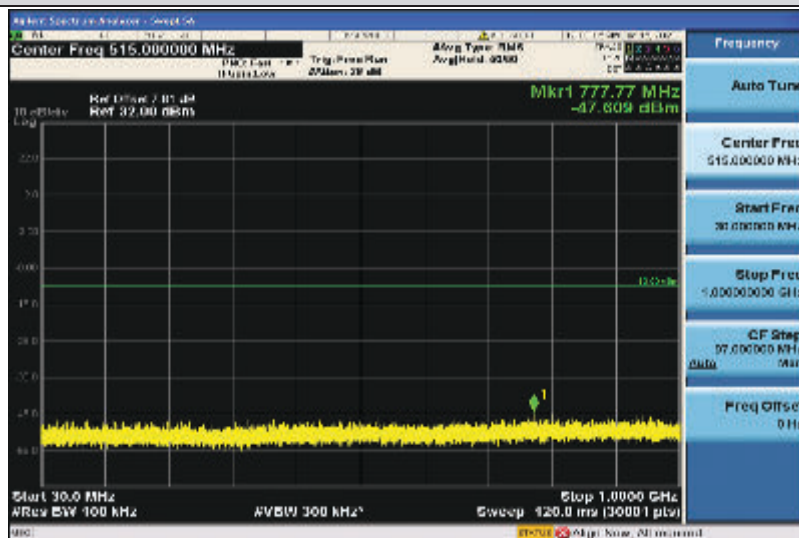

Band4-5MHz-16QAM-20375-1RB#0-30~1000MHz

Band4-5MHz-16QAM-20375-1RB#0-1000~26000MHz

Band4-10MHz-QPSK-20000-1RB#0-30~1000MHz

Band4-10MHz-QPSK-20000-1RB#0-1000~26000MHz

Band4-10MHz-QPSK-20175-1RB#0-30~1000MHz