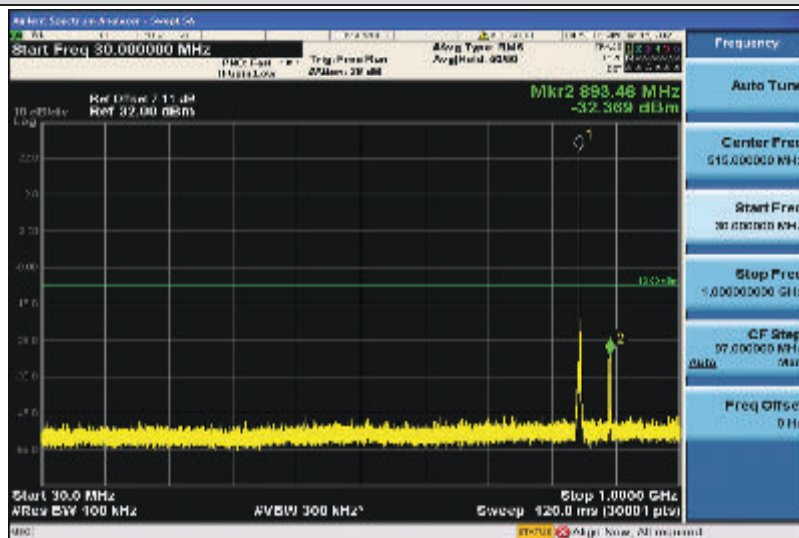

Band5-3MHz-16QAM-20415-1RB#0-30~1000MHz

Band5-3MHz-16QAM-20415-1RB#0-1000~26000MHz

Band5-3MHz-16QAM-20525-1RB#0-30~1000MHz

Band5-3MHz-16QAM-20525-1RB#0-1000~26000MHz

Band5-3MHz-16QAM-20635-1RB#0-30~1000MHz