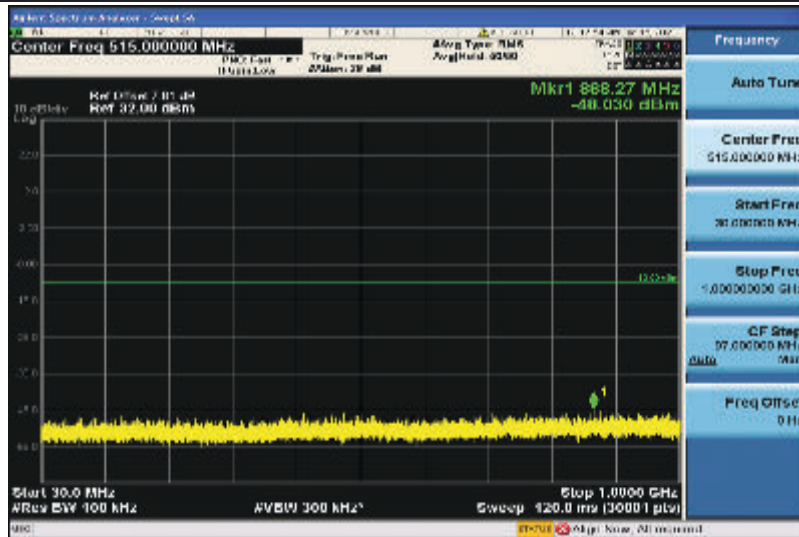

Band4-10MHz-16QAM-20175-1RB#0-30~1000MHz

Band4-10MHz-16QAM-20175-1RB#0-1000~26000MHz

Band4-10MHz-16QAM-20350-1RB#0-30~1000MHz

Band4-10MHz-16QAM-20350-1RB#0-1000~26000MHz

Band4-15MHz-QPSK-20025-1RB#0-30~1000MHz