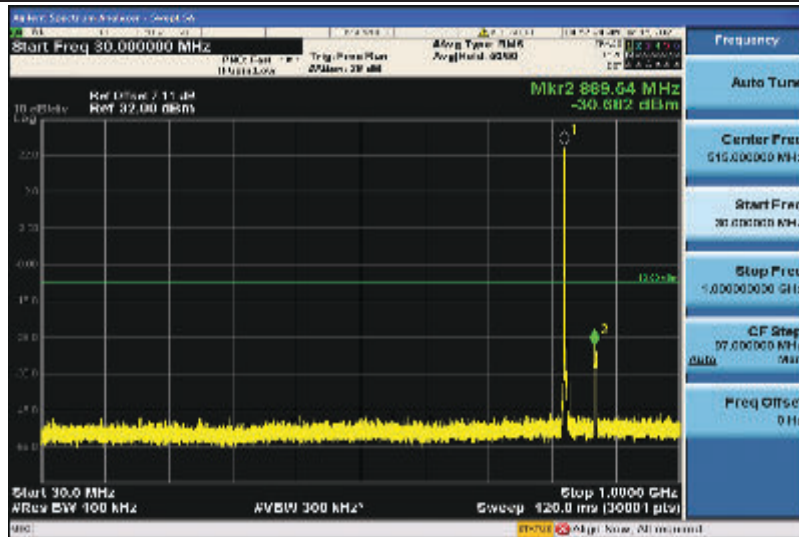

Band5-3MHz-16QAM-20635-1RB#0-1000~26000MHz

Band5-5MHz-QPSK-20425-1RB#0-30~1000MHz