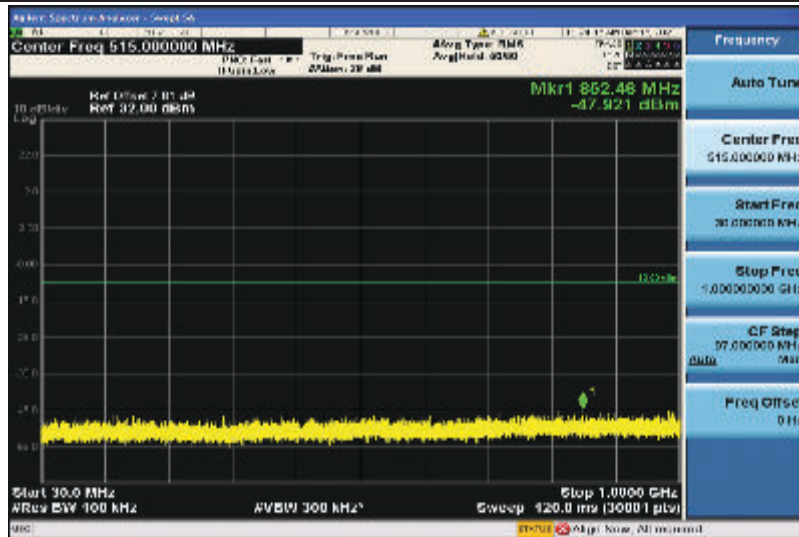

Band4-3MHz-QPSK-20385-1RB#0-1000~26000MHz

Band4-3MHz-16QAM-19965-1RB#0-30~1000MHz