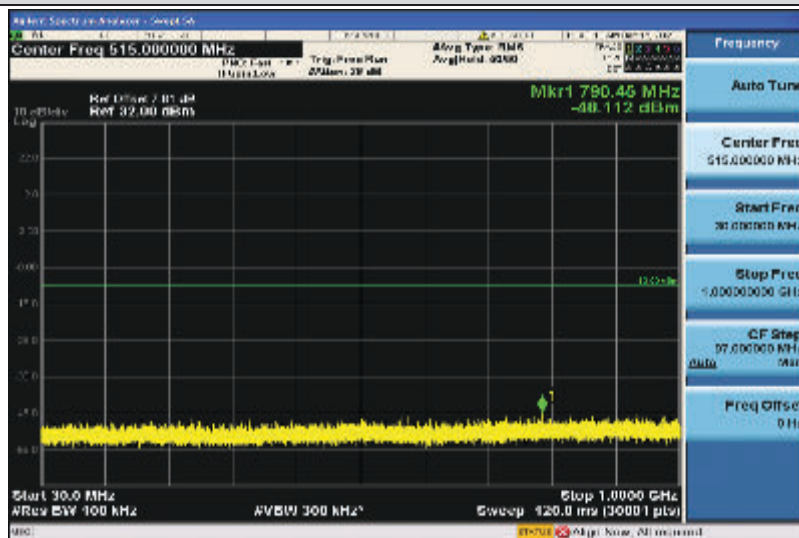

Band4-3MHz-16QAM-20385-1RB#0-30~1000MHz

Band4-3MHz-16QAM-20385-1RB#0-1000~26000MHz

Band4-5MHz-QPSK-19975-1RB#0-30~100MHz

Band4-5MHz-QPSK-19975-1RB#0-100~26000MHz

Band4-5MHz-QPSK-20175-1RB#0-30~100MHz

Band4-5MHz-QPSK-20175-1RB#0-1000~26000MHz