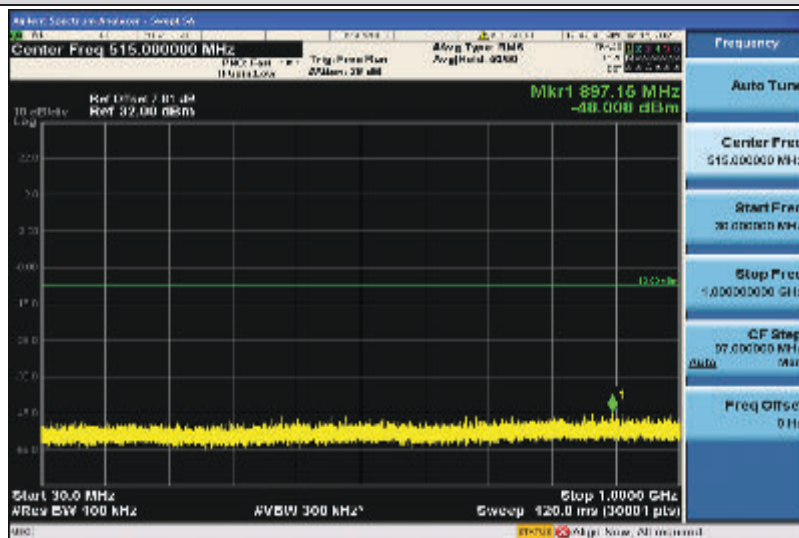

Band4-15MHz-16QAM-20325-1RB#0-1000~26000MHz

Band4-20MHz-QPSK-20050-1RB#0-30~1000MHz

Band4-20MHz-QPSK-20050-1RB#0-1000~26000MHz

Band4-20MHz-QPSK-20175-1RB#0-30~1000MHz

Band4-20MHz-QPSK-20175-1RB#0-1000~26000MHz