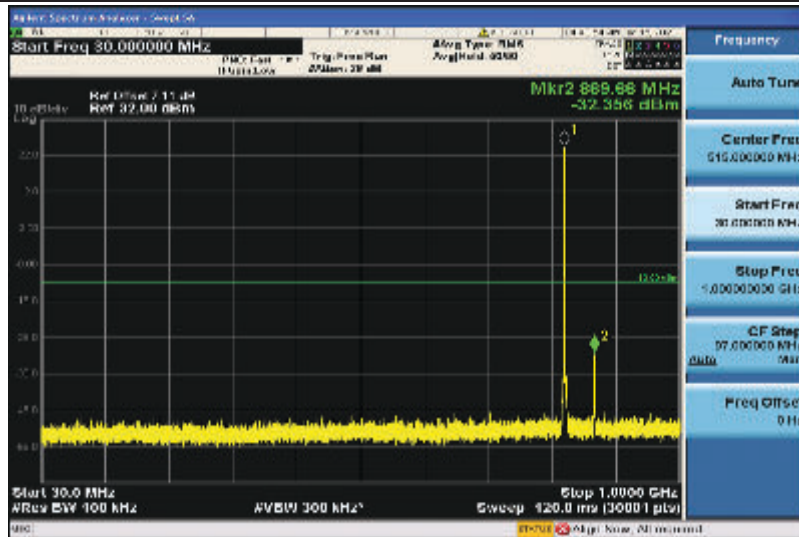

Band4-20MHz-16QAM-20300-1RB#0-1000~26000MHz

Band5-1.4MHz-QPSK-20407-1RB#0-30~1000MHz