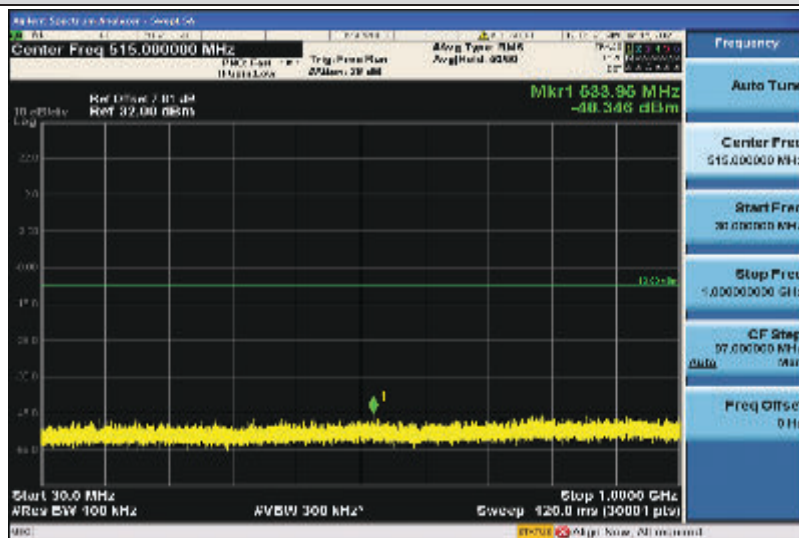

Band4-10MHz-QPSK-20175-1RB#0-1000~26000MHz

Band4-10MHz-QPSK-20350-1RB#0-30~1000MHz