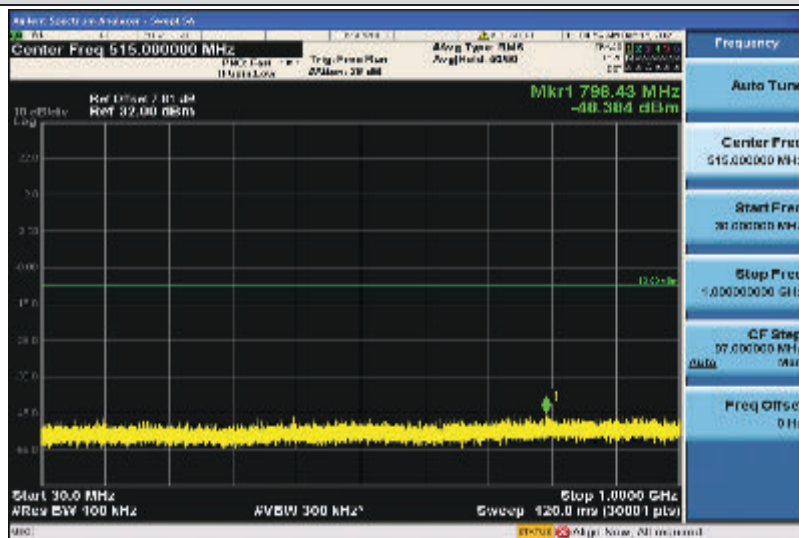

Band4-1.4MHz-16QAM-19957-1RB#0-30~1000MHz

Band4-1.4MHz-16QAM-19957-1RB#0-1000~26000MHz

Band4-1.4MHz-16QAM-20175-1RB#0-30~1000MHz

Band4-1.4MHz-16QAM-20175-1RB#0-1000~26000MHz

Band4-1.4MHz-16QAM-20393-1RB#0-30~1000MHz