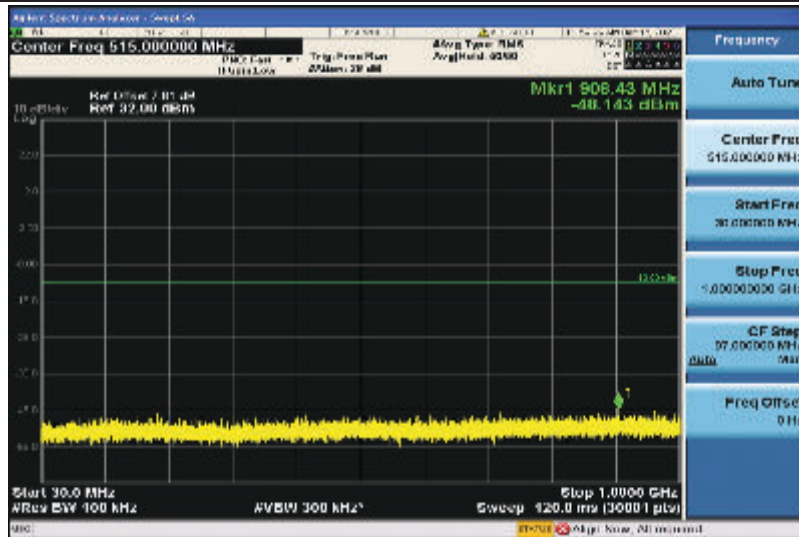

Band4-10MHz-QPSK-20350-1RB#0-1000~26000MHz

Band4-10MHz-16QAM-20000-1RB#0-30~1000MHz