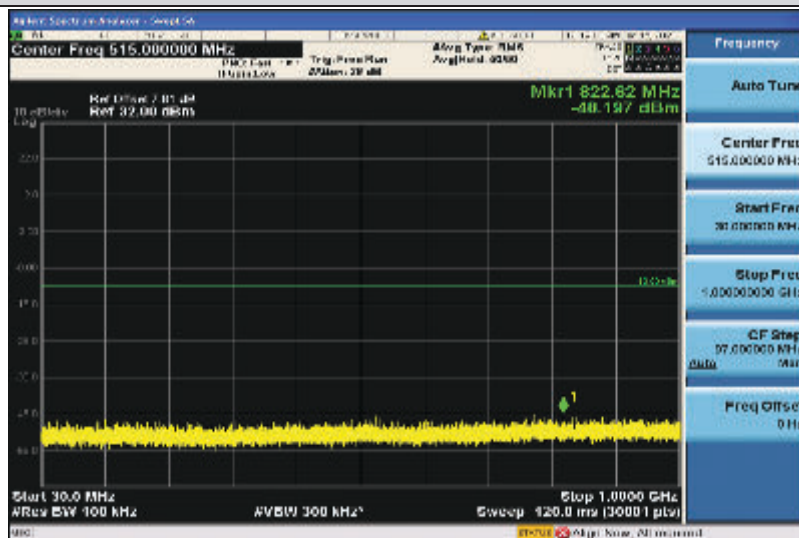

Band4-15MHz-QPSK-20025-1RB#0-1000~26000MHz

Band4-15MHz-QPSK-20175-1RB#0-30~1000MHz