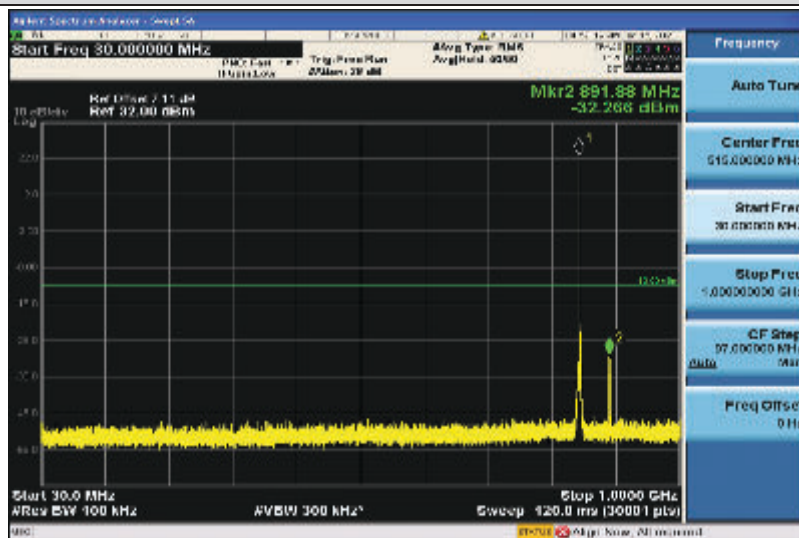

Band5-3MHz-QPSK-20415-1RB#0-30~100MHz

Band5-3MHz-QPSK-20415-1RB#0-100~26000MHz

Band5-3MHz-QPSK-20525-1RB#0-30~100MHz

Band5-3MHz-QPSK-20525-1RB#0-1000~26000MHz

Band5-3MHz-QPSK-20635-1RB#0-30~100MHz

Band5-3MHz-QPSK-20635-1RB#0-1000~26000MHz