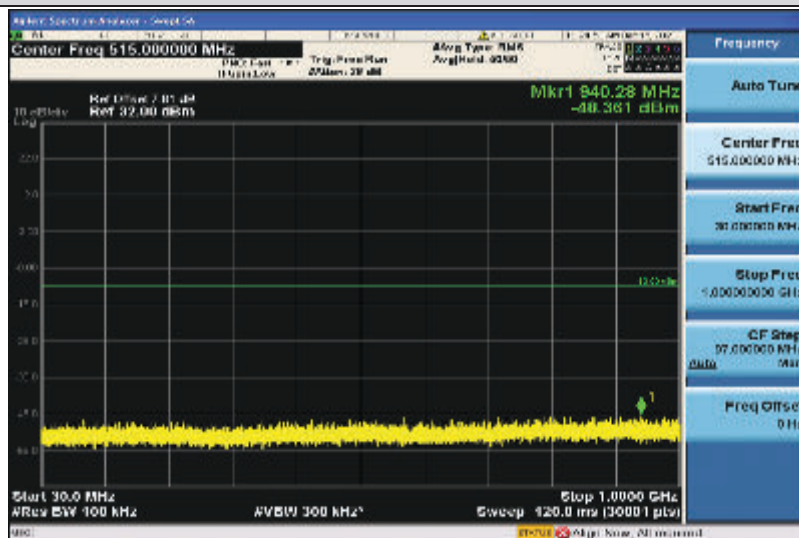

Band4-3MHz-QPSK-19965-1RB#0-100~26000MHz

Band4-3MHz-QPSK-20175-1RB#0-30~100MHz