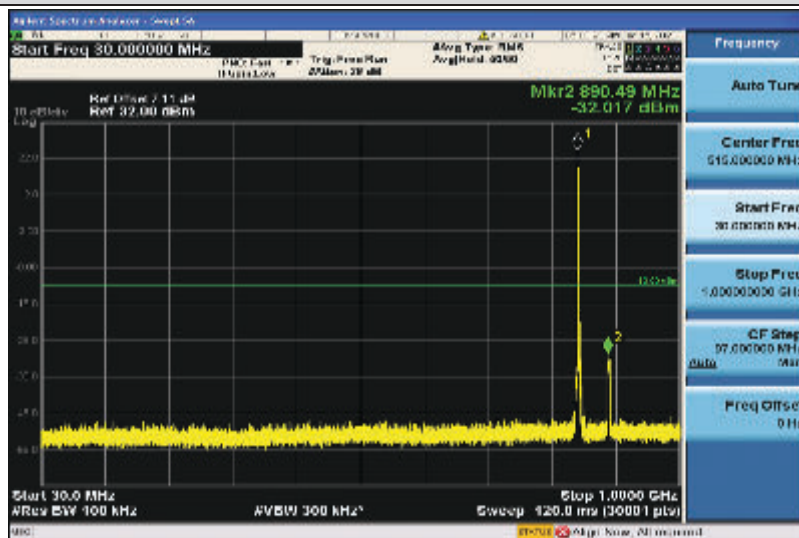

Band5-3MHz-16QAM-20635-1RB#0-1000~26000MHz

Band5-5MHz-QPSK-20425-1RB#0-30~1000MHz

Band5-5MHz-QPSK-20425-1RB#0-100~26000MHz

Band5-5MHz-QPSK-20525-1RB#0-30~1000MHz

Band5-5MHz-QPSK-20525-1RB#0-1000~26000MHz

Band5-5MHz-QPSK-20625-1RB#0-30~1000MHz