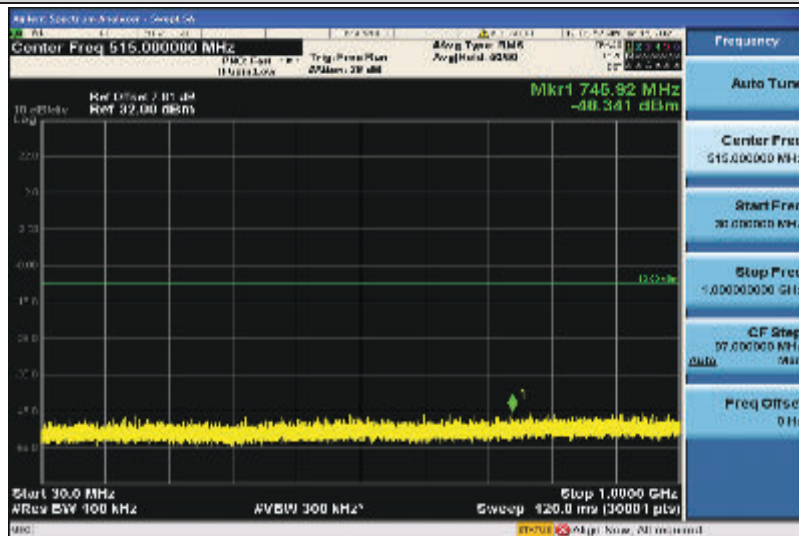

Band4-10MHz-16QAM-20175-1RB#0-1000~26000MHz

Band4-10MHz-16QAM-20350-1RB#0-30~1000MHz