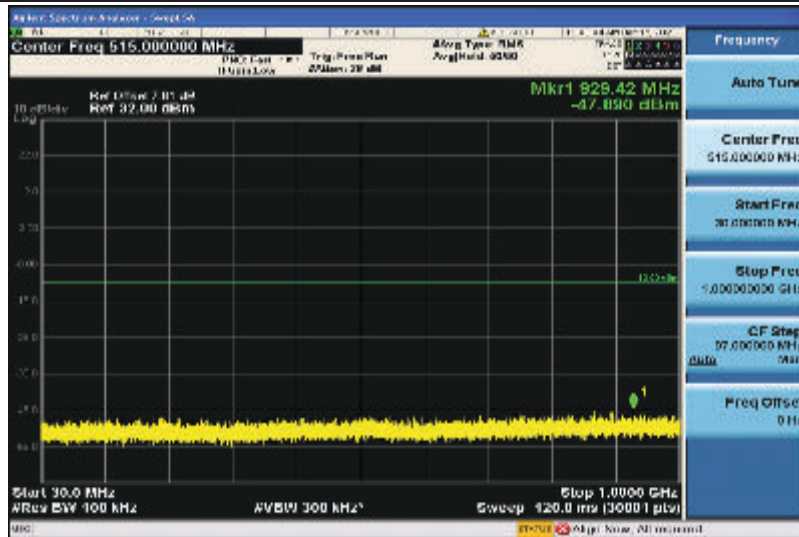

Band4-3MHz-16QAM-20385-1RB#0-1000~26000MHz

Band4-5MHz-QPSK-19975-1RB#0-30~100MHz