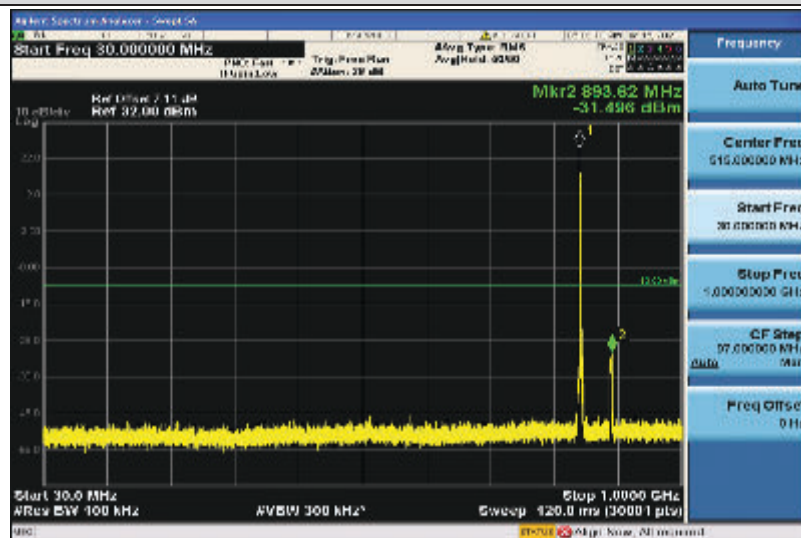

Band5-5MHz-QPSK-20625-1RB#0-1000~26000MHz

Band5-5MHz-16QAM-20425-1RB#0-30~1000MHz

Band5-5MHz-16QAM-20425-1RB#0-1000~26000MHz

Band5-5MHz-16QAM-20525-1RB#0-30~1000MHz

Band5-5MHz-16QAM-20525-1RB#0-1000~26000MHz