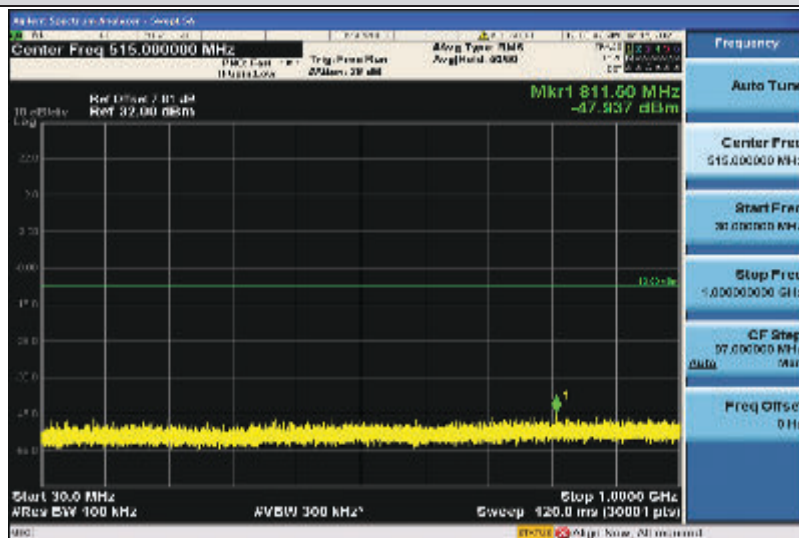

Band4-10MHz-QPSK-20175-1RB#0-1000~26000MHz

Band4-10MHz-QPSK-20350-1RB#0-30~1000MHz

Band4-10MHz-QPSK-20350-1RB#0-1000~26000MHz

Band4-10MHz-16QAM-20000-1RB#0-30~1000MHz

Band4-10MHz-16QAM-20000-1RB#0-1000~26000MHz