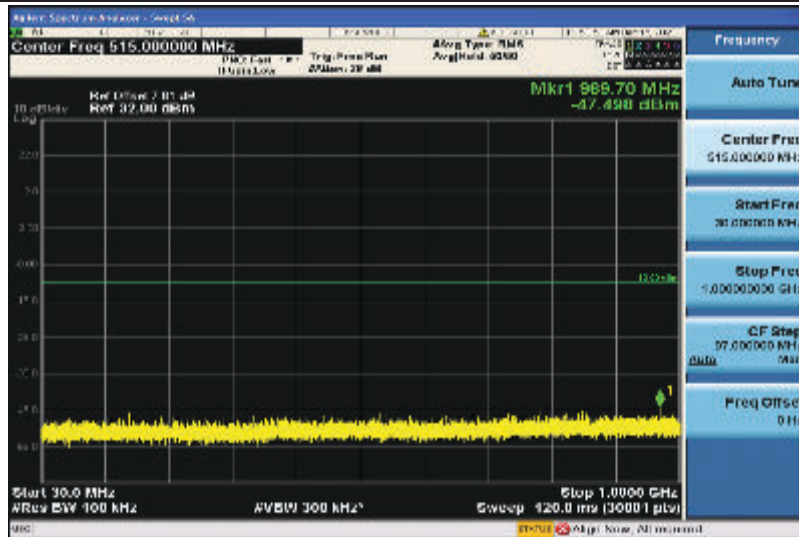

Band4-5MHz-16QAM-20375-1RB#0-1000~26000MHz

Band4-10MHz-QPSK-20000-1RB#0-30~1000MHz