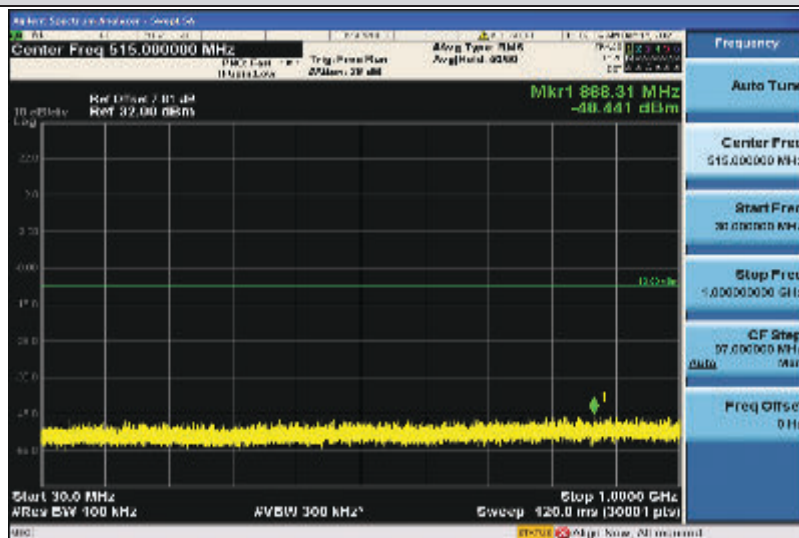

Band4-1.4MHz-16QAM-19957-1RB#0-30~1000MHz

Band4-1.4MHz-16QAM-19957-1RB#0-1000~26000MHz

Band4-1.4MHz-16QAM-20175-1RB#0-30~1000MHz

Band4-1.4MHz-16QAM-20175-1RB#0-1000~26000MHz

Band4-1.4MHz-16QAM-20393-1RB#0-30~1000MHz