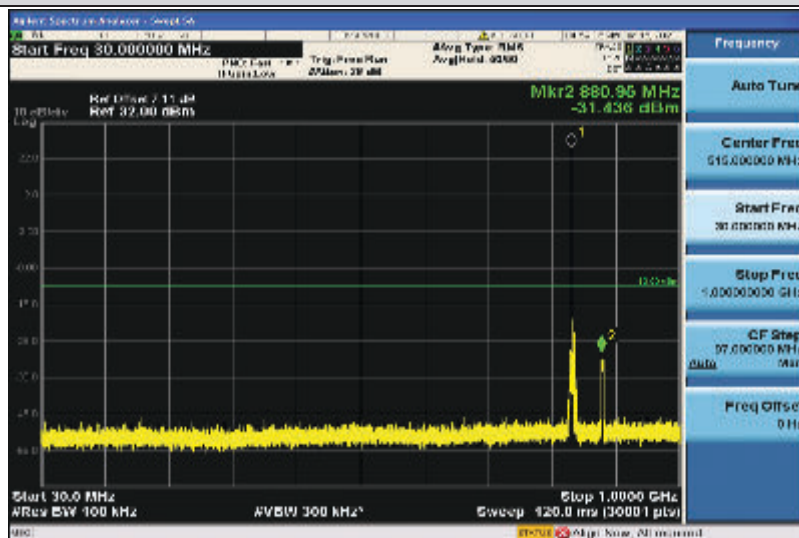

Band5-5MHz-QPSK-20625-1RB#0-1000~26000MHz

Band5-5MHz-16QAM-20425-1RB#0-30~1000MHz

Band5-5MHz-16QAM-20425-1RB#0-1000~26000MHz

Band5-5MHz-16QAM-20525-1RB#0-30~1000MHz

Band5-5MHz-16QAM-20525-1RB#0-1000~26000MHz