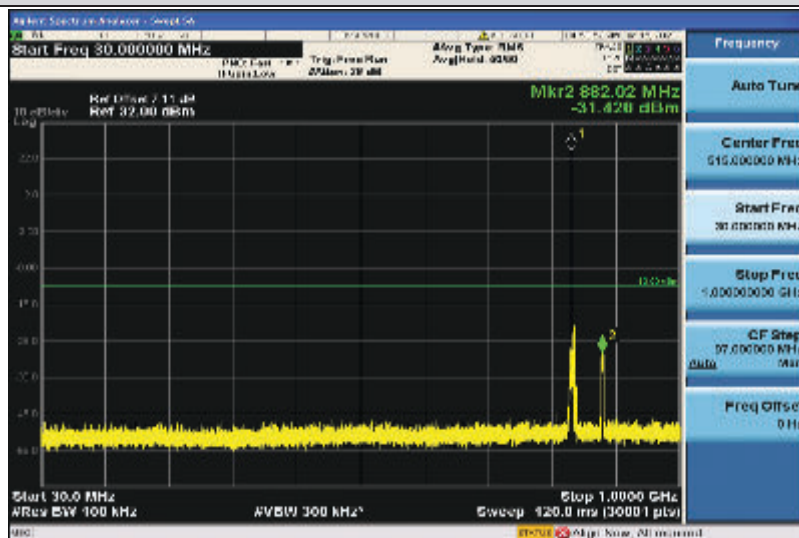

Band5-5MHz-QPSK-20425-1RB#0-100~26000MHz

Band5-5MHz-QPSK-20525-1RB#0-30~1000MHz