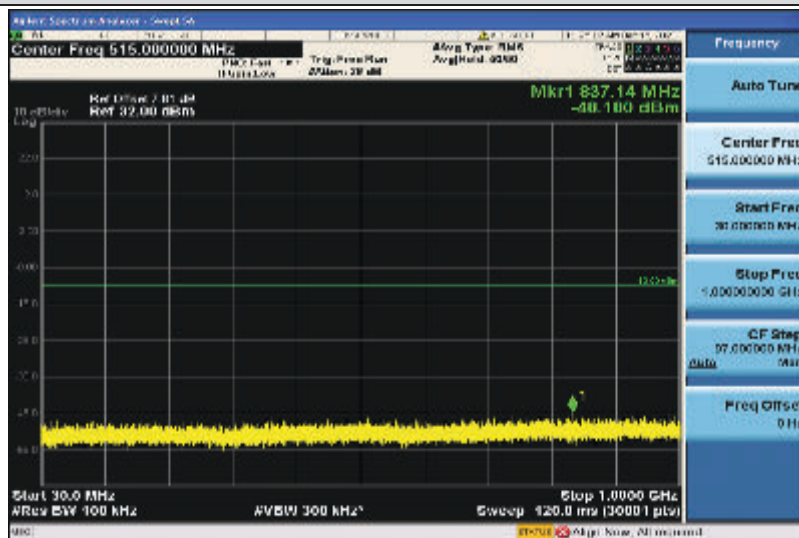

Band4-1.4MHz-16QAM-20393-1RB#0-1000~26000MHz

Band4-3MHz-QPSK-19965-1RB#0-30~100MHz

Band4-3MHz-QPSK-19965-1RB#0-100~26000MHz

Band4-3MHz-QPSK-20175-1RB#0-30~100MHz

Band4-3MHz-QPSK-20175-1RB#0-1000~26000MHz

Band4-3MHz-QPSK-20385-1RB#0-30~1000MHz