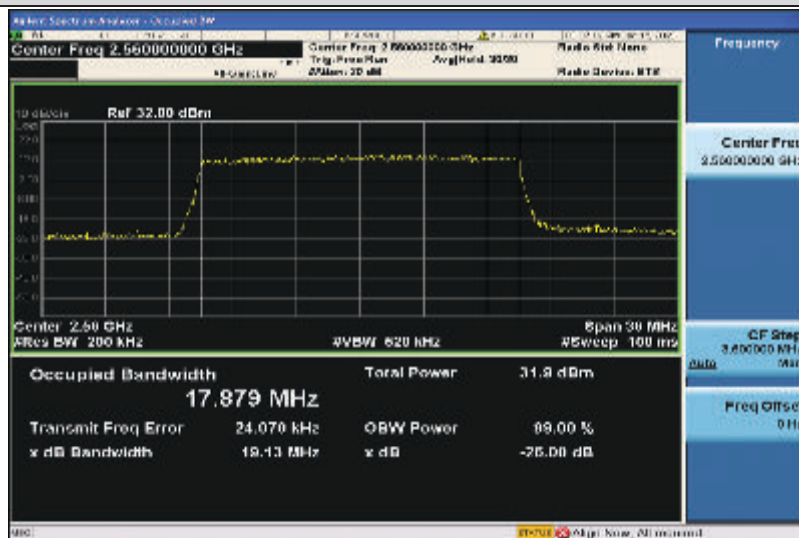

Band7-20MHz-QPSK-20850-100RB#0-17.906

Band7-20MHz-QPSK-21100-100RB#0-17.851

Band7-20MHz-QPSK-21350-100RB#0-17.841

Band7-20MHz-16QAM-20850-100RB#0-17.924

Band7-20MHz-16QAM-21100-100RB#0-17.874

Band7-20MHz-16QAM-21350-100RB#0-17.879