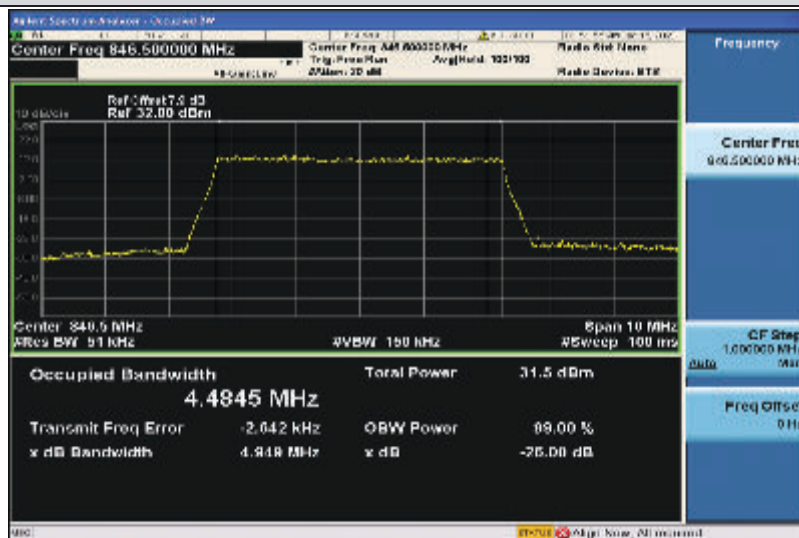

Band5-5MHz-QPSK-20625-25RB#0-4.4845