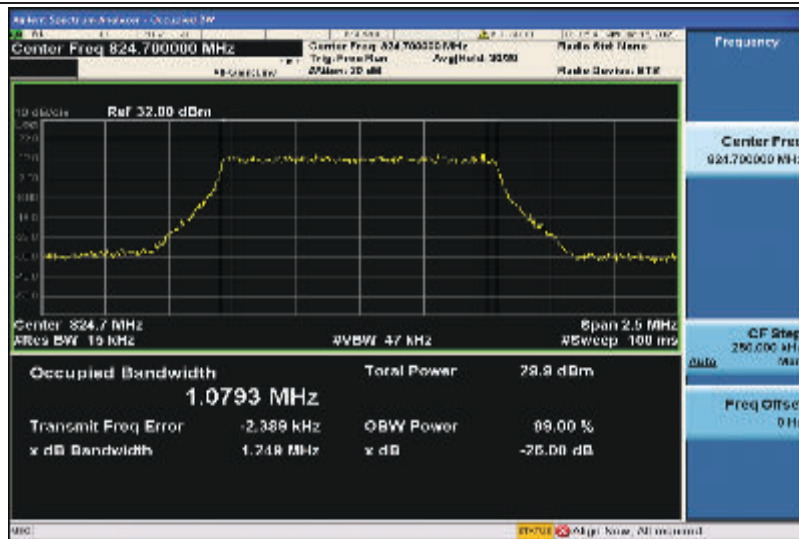

Band4-20MHz-QPSK-20050-100RB#0-17.868

Band4-20MHz-QPSK-20175-100RB#0-17.878

Band4-20MHz-QPSK-20300-100RB#0-17.842

Band4-20MHz-16QAM-20050-100RB#0-17.832

Band4-20MHz-16QAM-20175-100RB#0-17.943

Band4-20MHz-16QAM-20300-100RB#0-17.857