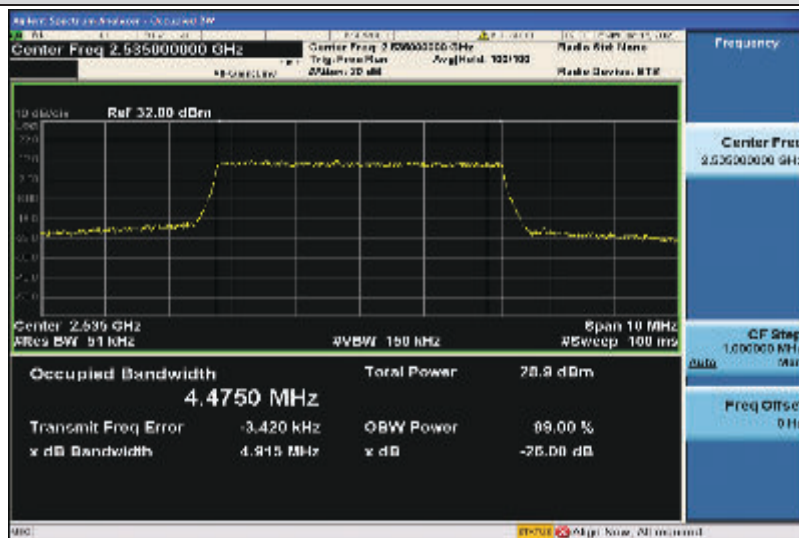

Band7-5MHz-QPSK-21100-25RB#0-4.4750