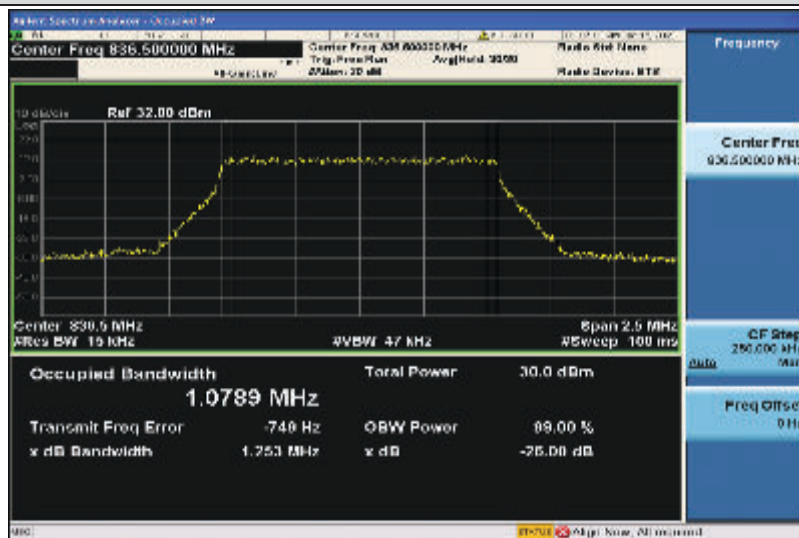

Band5-1.4MHz-QPSK-20525-6RB#0-1.0789