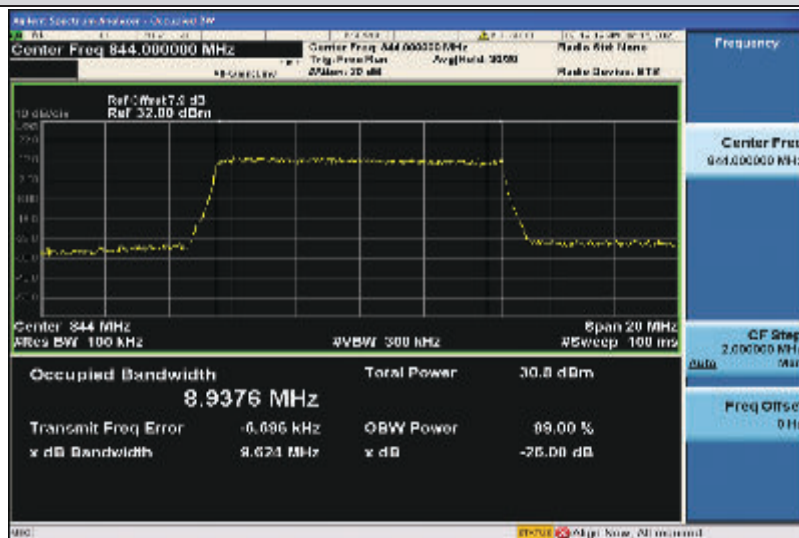

Band5-10MHz-QPSK-20450-50RB#0-9.1412

Band5-10MHz-QPSK-20525-50RB#0-8.9339

Band5-10MHz-QPSK-20600-50RB#0-8.9429

Band5-10MHz-16QAM-20450-50RB#0-8.9506

Band5-10MHz-16QAM-20525-50RB#0-8.9296

Band5-10MHz-16QAM-20600-50RB#0-8.9376