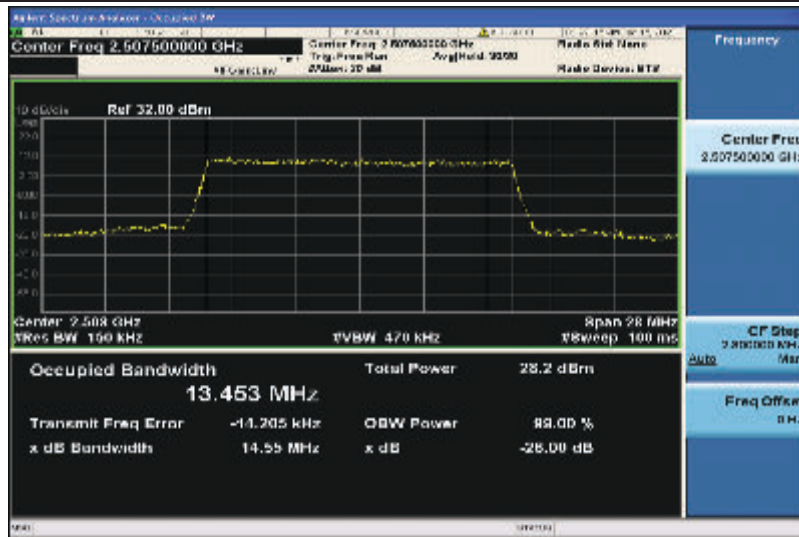

Band7-10MHz-QPSK-20800-50RB#0-8.9599

Band7-10MHz-QPSK-21100-50RB#0-8.9330

Band7-10MHz-QPSK-21400-50RB#0-8.9482

Band7-10MHz-16QAM-20800-50RB#0-8.9512

Band7-10MHz-16QAM-21100-50RB#0-8.9466

Band7-10MHz-16QAM-21400-50RB#0-8.9312