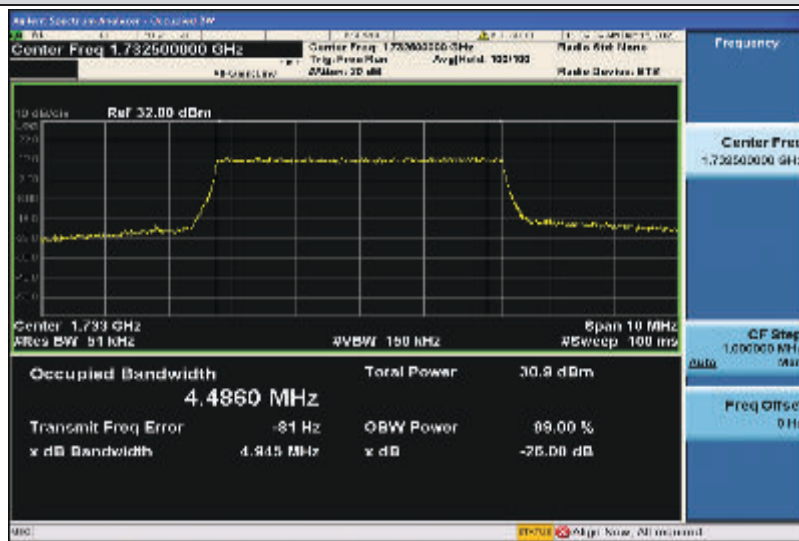

Band4-5MHz-QPSK-20175-25RB#0-4.4860