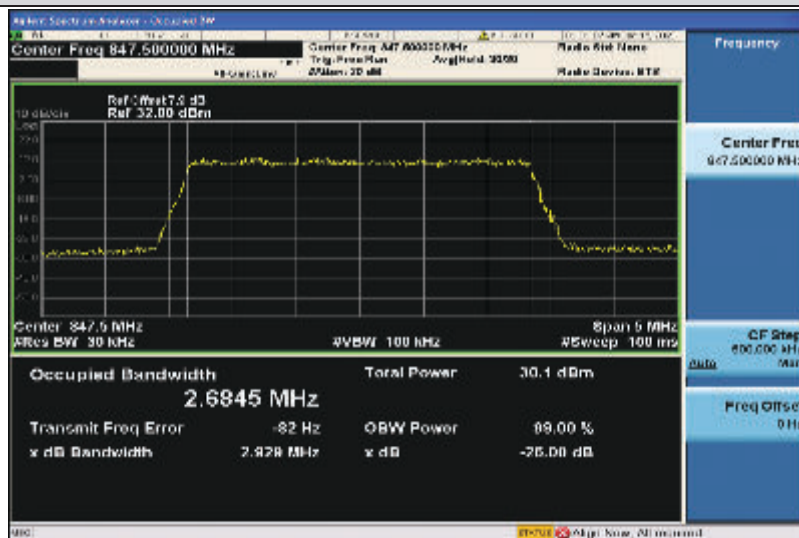

Band5-3MHz-QPSK-20415-15RB#0-2.6836

Band5-3MHz-QPSK-20525-15RB#0-2.6851

Band5-3MHz-QPSK-20635-15RB#0-2.6894

Band5-3MHz-16QAM-20415-15RB#0-2.6827

Band5-3MHz-16QAM-20525-15RB#0-2.6879

Band5-3MHz-16QAM-20635-15RB#0-2.6845