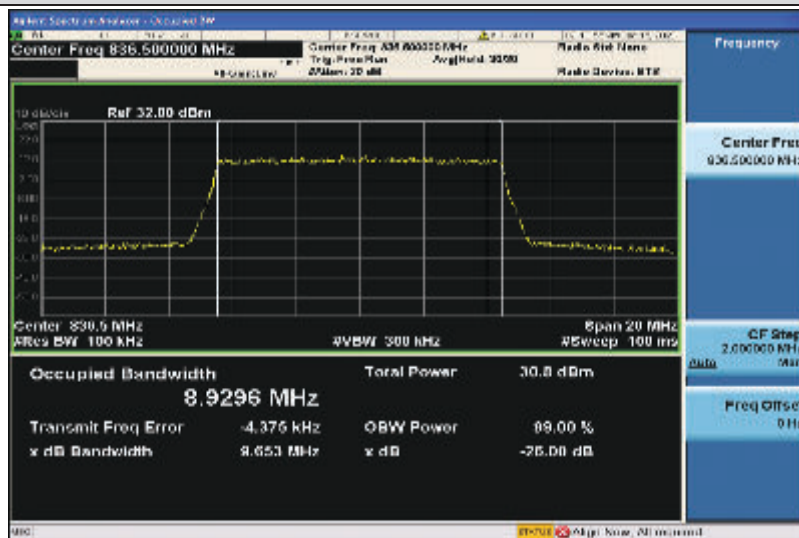

Band5-10MHz-QPSK-20450-50RB#0-9.1412

Band5-10MHz-QPSK-20525-50RB#0-8.9339

Band5-10MHz-QPSK-20600-50RB#0-8.9429

Band5-10MHz-16QAM-20450-50RB#0-8.9506

Band5-10MHz-16QAM-20525-50RB#0-8.9296

Band5-10MHz-16QAM-20600-50RB#0-8.9376