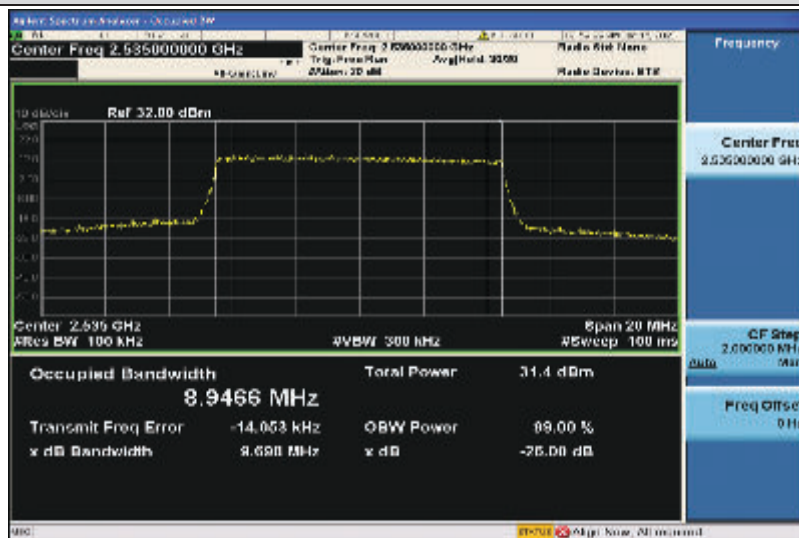

Band7-10MHz-QPSK-20800-50RB#0-8.9599

Band7-10MHz-QPSK-21100-50RB#0-8.9330

Band7-10MHz-QPSK-21400-50RB#0-8.9482

Band7-10MHz-16QAM-20800-50RB#0-8.9512

Band7-10MHz-16QAM-21100-50RB#0-8.9466

Band7-10MHz-16QAM-21400-50RB#0-8.9312