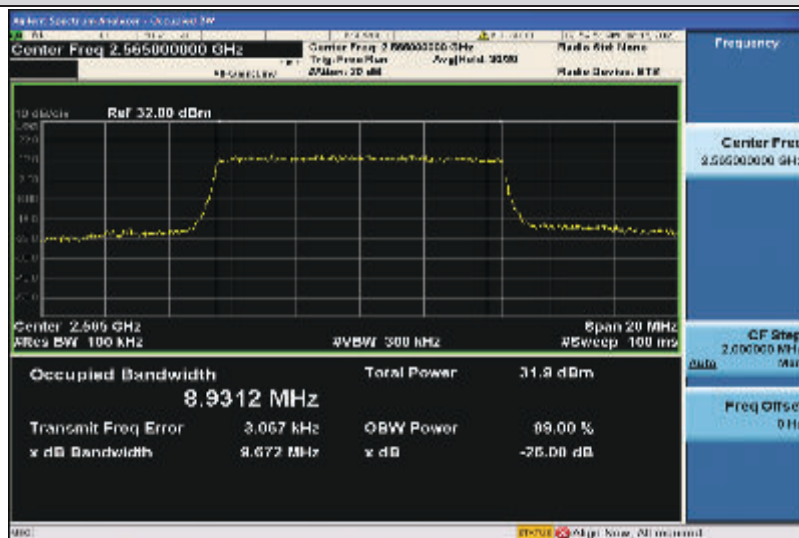

Band7-10MHz-QPSK-20800-50RB#0-8.9599

Band7-10MHz-QPSK-21100-50RB#0-8.9330

Band7-10MHz-QPSK-21400-50RB#0-8.9482

Band7-10MHz-16QAM-20800-50RB#0-8.9512

Band7-10MHz-16QAM-21100-50RB#0-8.9466

Band7-10MHz-16QAM-21400-50RB#0-8.9312