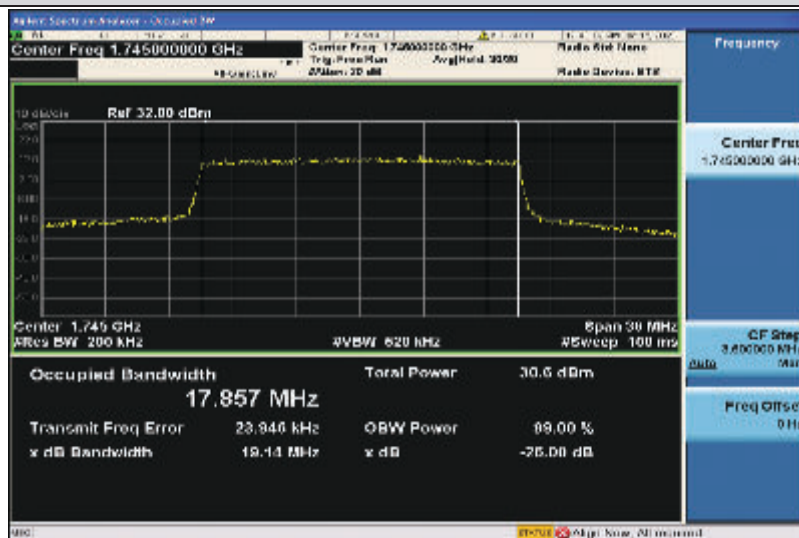

Band4-20MHz-QPSK-20050-100RB#0-17.868

Band4-20MHz-QPSK-20175-100RB#0-17.878

Band4-20MHz-QPSK-20300-100RB#0-17.842

Band4-20MHz-16QAM-20050-100RB#0-17.832

Band4-20MHz-16QAM-20175-100RB#0-17.943

Band4-20MHz-16QAM-20300-100RB#0-17.857