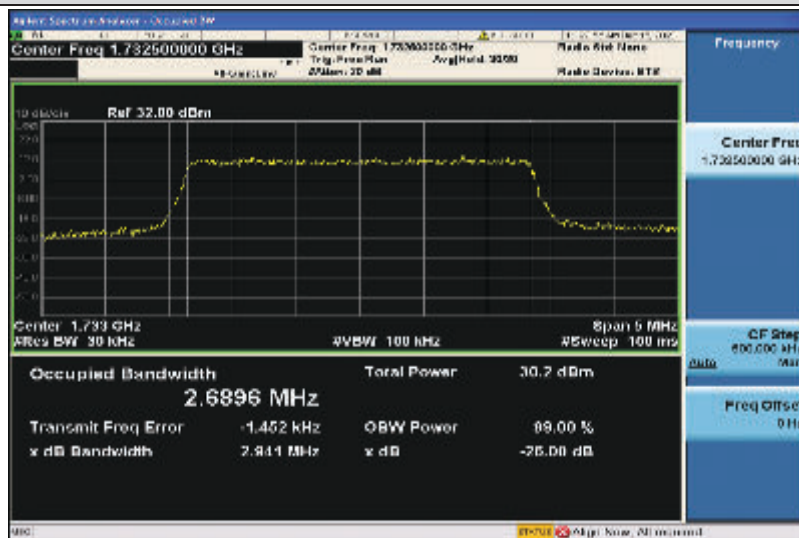

Band4-3MHz-QPSK-19965-15RB#0-2.6848

Band4-3MHz-QPSK-20175-15RB#0-2.6896

Band4-3MHz-QPSK-20385-15RB#0-2.6887

Band4-3MHz-16QAM-19965-15RB#0-2.6818

Band4-3MHz-16QAM-20175-15RB#0-2.6848

Band4-3MHz-16QAM-20385-15RB#0-2.6864