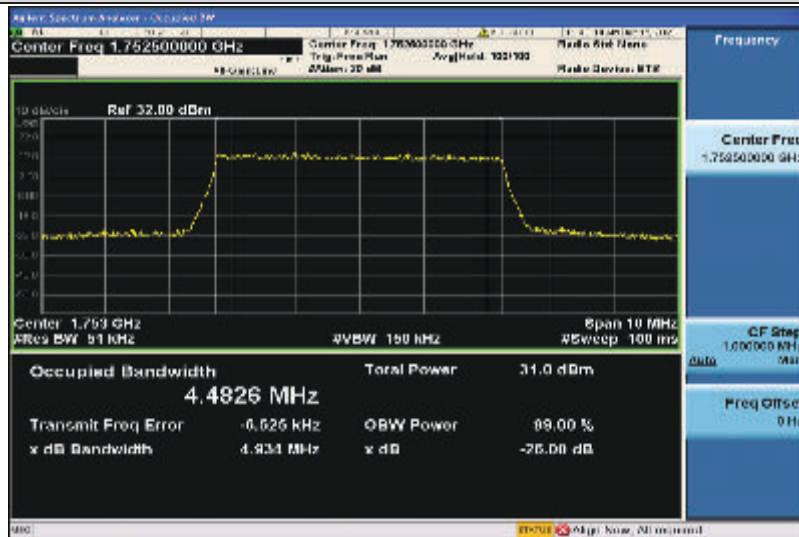

Band4-5MHz-QPSK-20375-25RB#0-4.4826