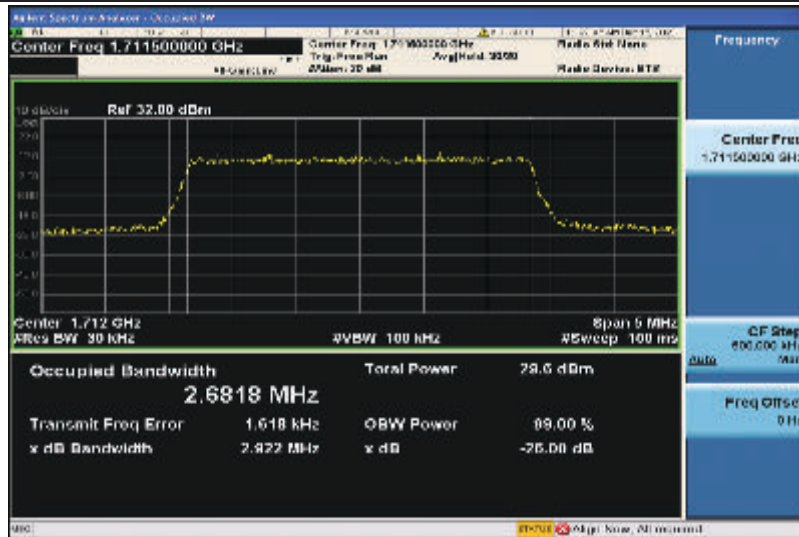

Band4-3MHz-QPSK-19965-15RB#0-2.6848

Band4-3MHz-QPSK-20175-15RB#0-2.6896

Band4-3MHz-QPSK-20385-15RB#0-2.6887

Band4-3MHz-16QAM-19965-15RB#0-2.6818

Band4-3MHz-16QAM-20175-15RB#0-2.6848

Band4-3MHz-16QAM-20385-15RB#0-2.6864