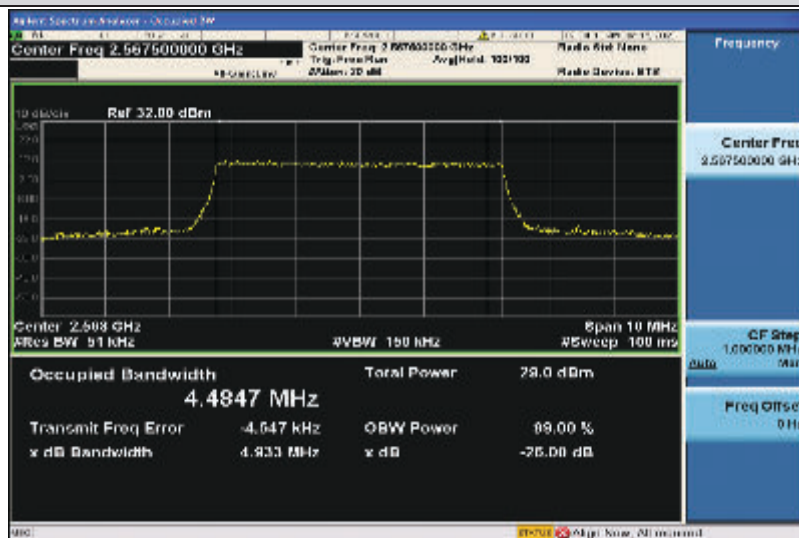

Band7-5MHz-QPSK-21425-25RB#0-4.4847