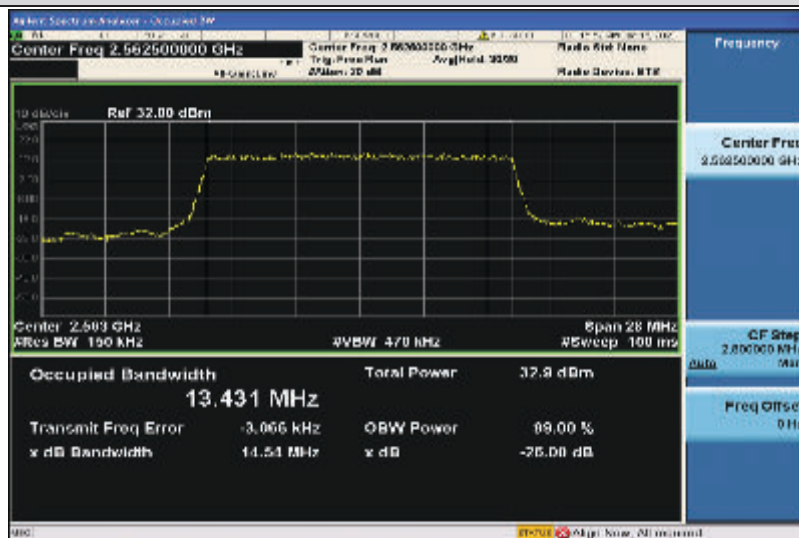

Band7-15MHz-QPSK-21375-75RB#0-13.431