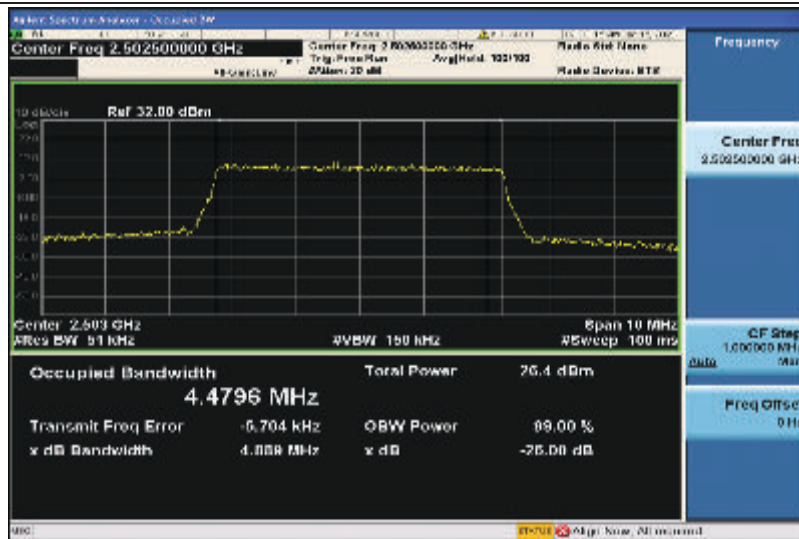

Band7-5MHz-16QAM-20775-25RB#0-4.4796