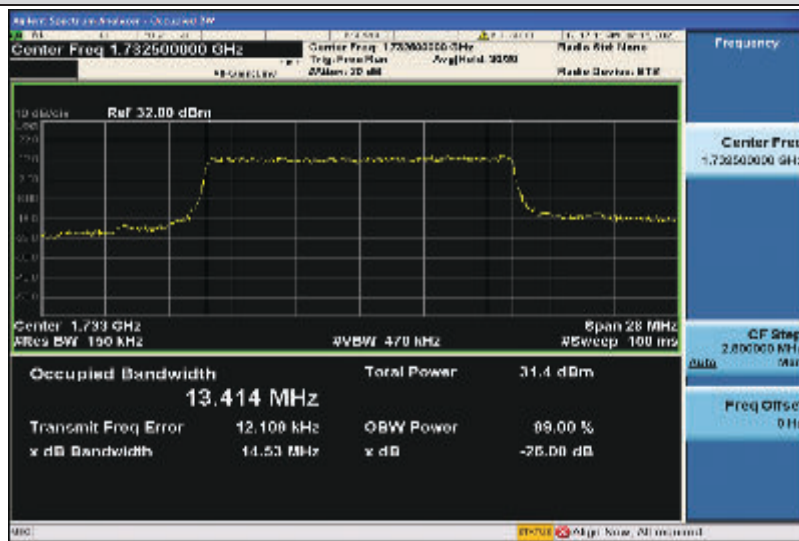

Band4-15MHz-QPSK-20175-75RB#0-13.414