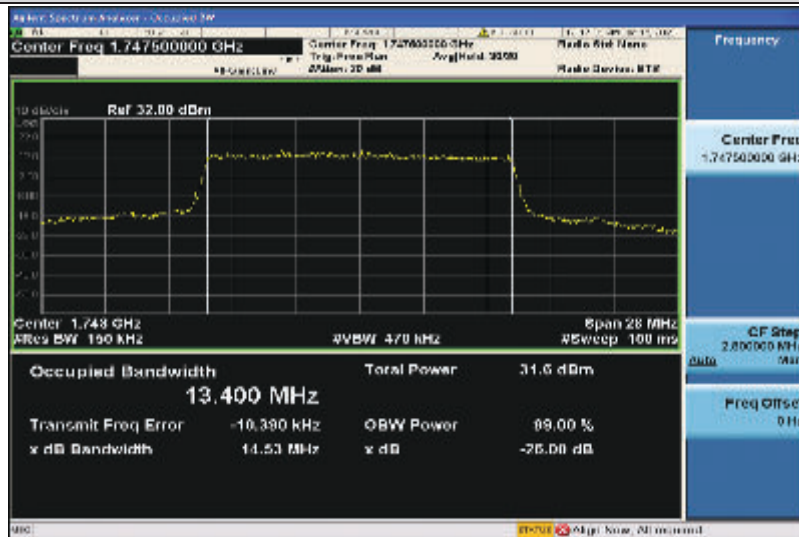

Band4-15MHz-QPSK-20325-75RB#0-13.400