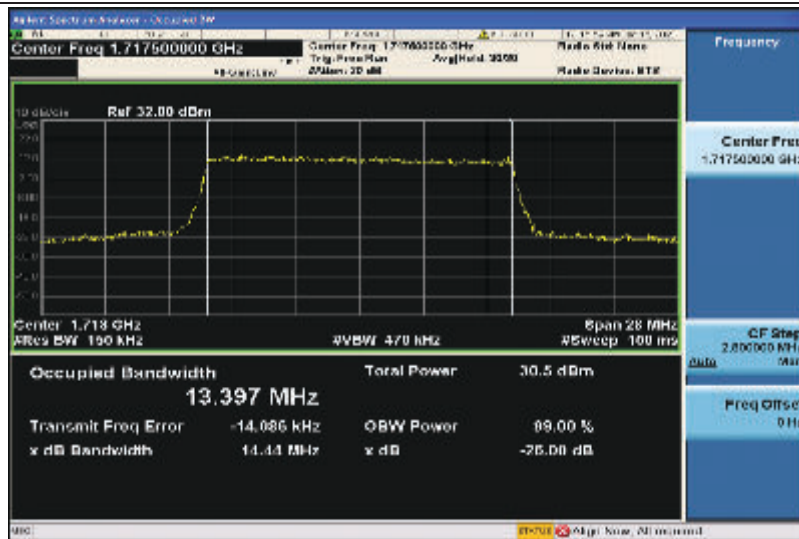

Band4-15MHz-16QAM-20025-75RB#0-13.397