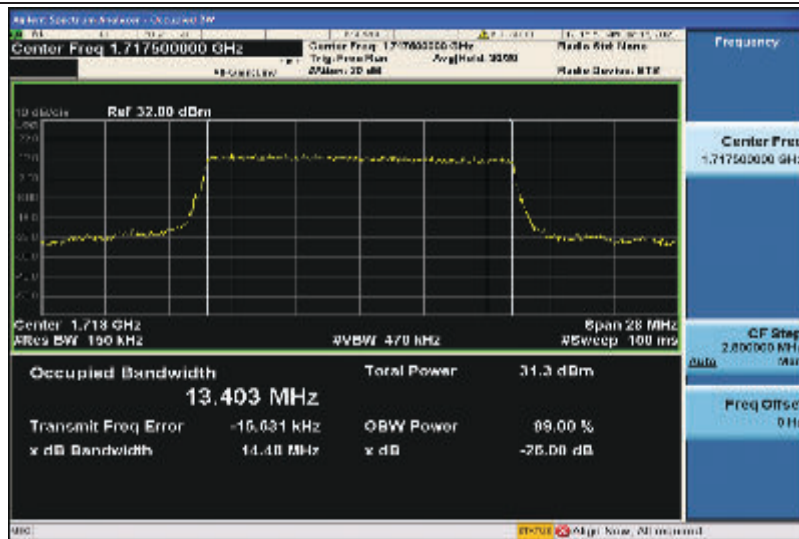

Band4-10MHz-QPSK-20000-50RB#0-8.9205

Band4-10MHz-QPSK-20175-50RB#0-8.9449

Band4-10MHz-QPSK-20350-50RB#0-8.9350

Band4-10MHz-16QAM-20000-50RB#0-8.9426

Band4-10MHz-16QAM-20175-50RB#0-8.9483

Band4-10MHz-16QAM-20350-50RB#0-8.9251