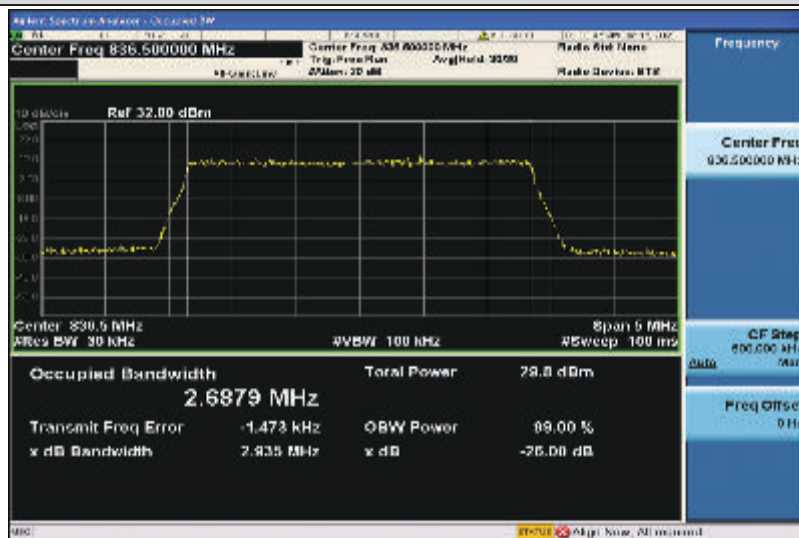

Band5-3MHz-QPSK-20415-15RB#0-2.6836

Band5-3MHz-QPSK-20525-15RB#0-2.6851

Band5-3MHz-QPSK-20635-15RB#0-2.6894

Band5-3MHz-16QAM-20415-15RB#0-2.6827

Band5-3MHz-16QAM-20525-15RB#0-2.6879

Band5-3MHz-16QAM-20635-15RB#0-2.6845