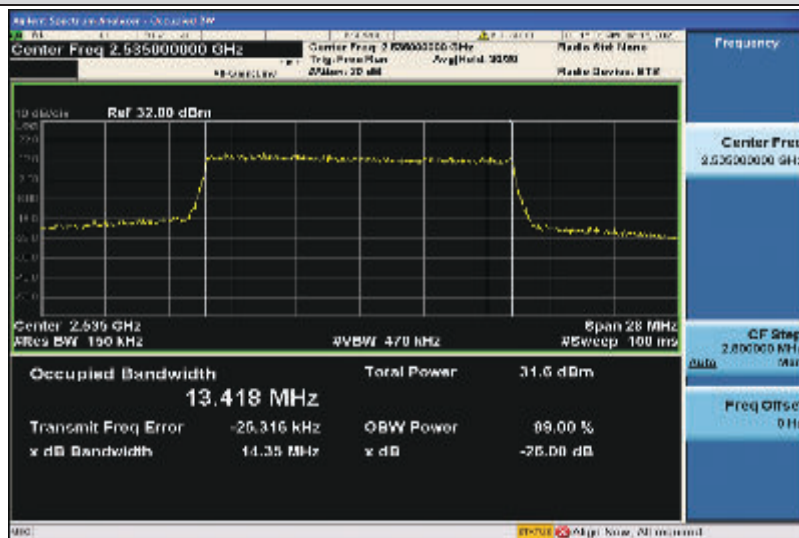

Band7-15MHz-QPSK-21100-75RB#0-13.418