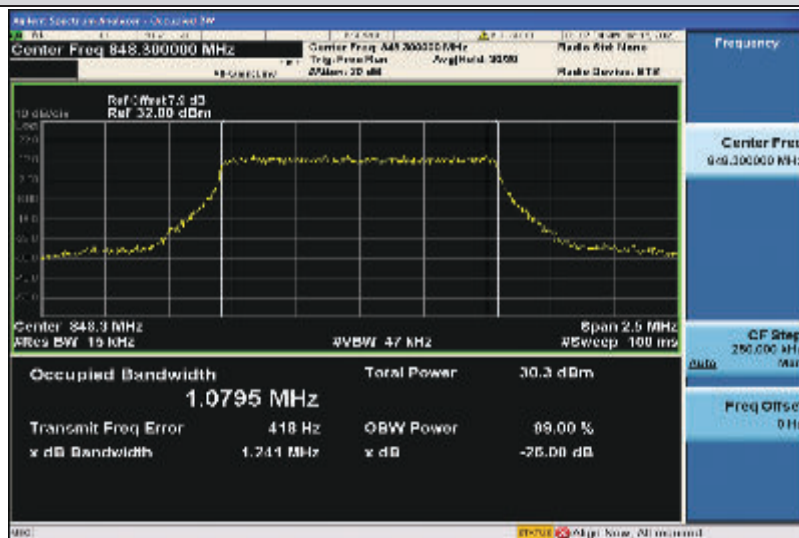

Band5-1.4MHz-QPSK-20643-6RB#0-1.0795