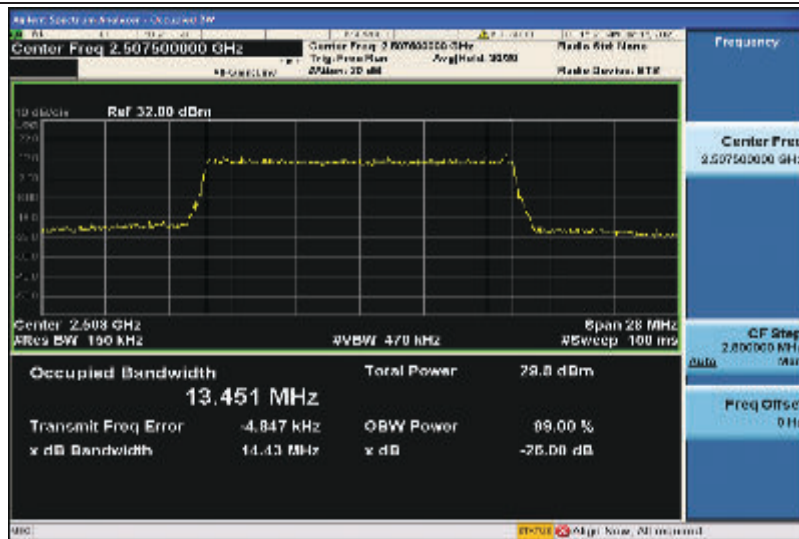

Band7-15MHz-16QAM-20825-75RB#0-13.451