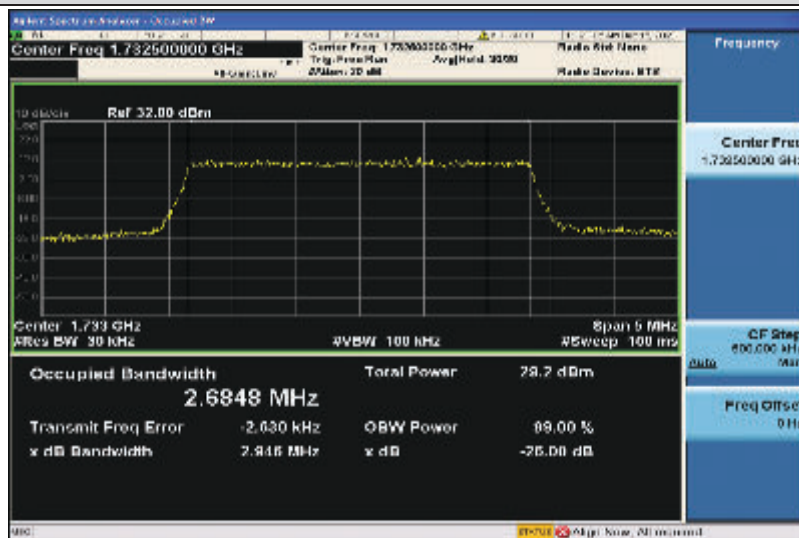

Band4-3MHz-QPSK-19965-15RB#0-2.6848

Band4-3MHz-QPSK-20175-15RB#0-2.6896

Band4-3MHz-QPSK-20385-15RB#0-2.6887

Band4-3MHz-16QAM-19965-15RB#0-2.6818

Band4-3MHz-16QAM-20175-15RB#0-2.6848

Band4-3MHz-16QAM-20385-15RB#0-2.6864