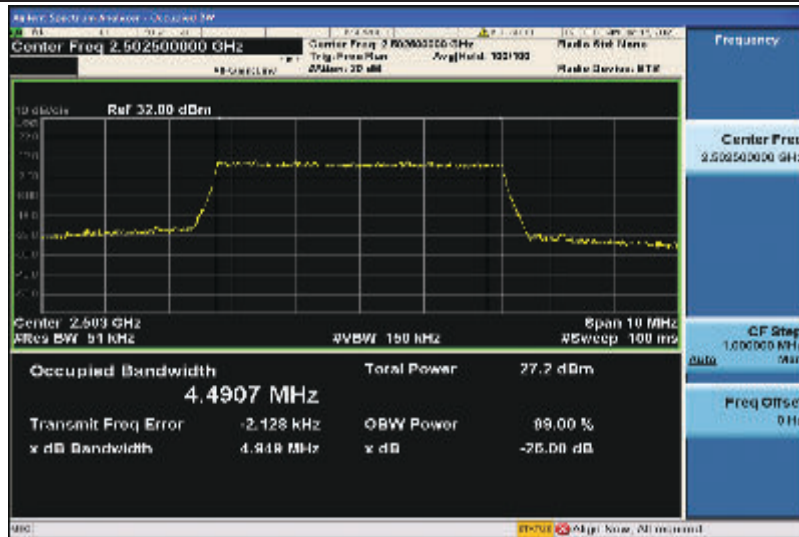

Band5-10MHz-QPSK-20450-50RB#0-9.1412

Band5-10MHz-QPSK-20525-50RB#0-8.9339

Band5-10MHz-QPSK-20600-50RB#0-8.9429

Band5-10MHz-16QAM-20450-50RB#0-8.9506

Band5-10MHz-16QAM-20525-50RB#0-8.9296

Band5-10MHz-16QAM-20600-50RB#0-8.9376