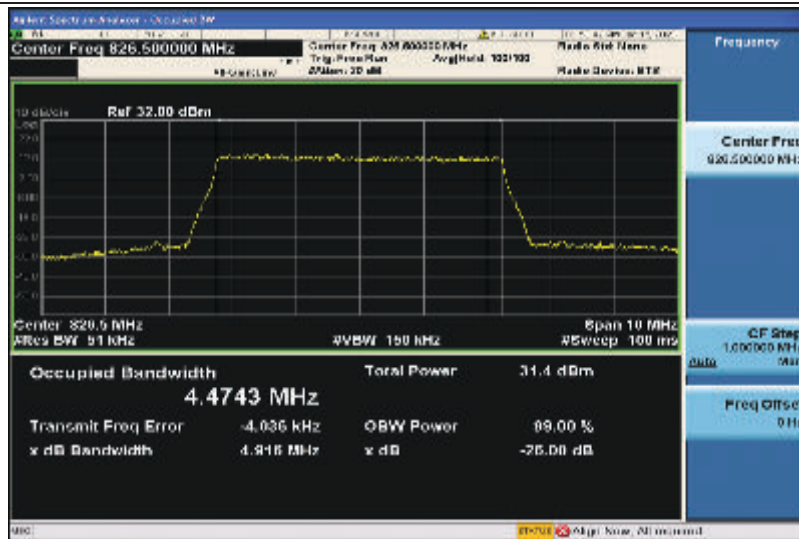

Band5-3MHz-QPSK-20415-15RB#0-2.6836

Band5-3MHz-QPSK-20525-15RB#0-2.6851

Band5-3MHz-QPSK-20635-15RB#0-2.6894

Band5-3MHz-16QAM-20415-15RB#0-2.6827

Band5-3MHz-16QAM-20525-15RB#0-2.6879

Band5-3MHz-16QAM-20635-15RB#0-2.6845