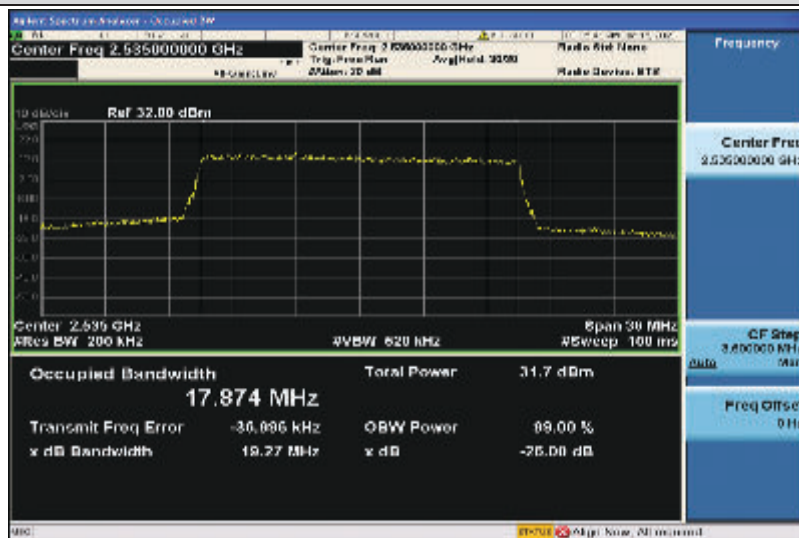

Band7-20MHz-QPSK-20850-100RB#0-17.906

Band7-20MHz-QPSK-21100-100RB#0-17.851

Band7-20MHz-QPSK-21350-100RB#0-17.841

Band7-20MHz-16QAM-20850-100RB#0-17.924

Band7-20MHz-16QAM-21100-100RB#0-17.874

Band7-20MHz-16QAM-21350-100RB#0-17.879