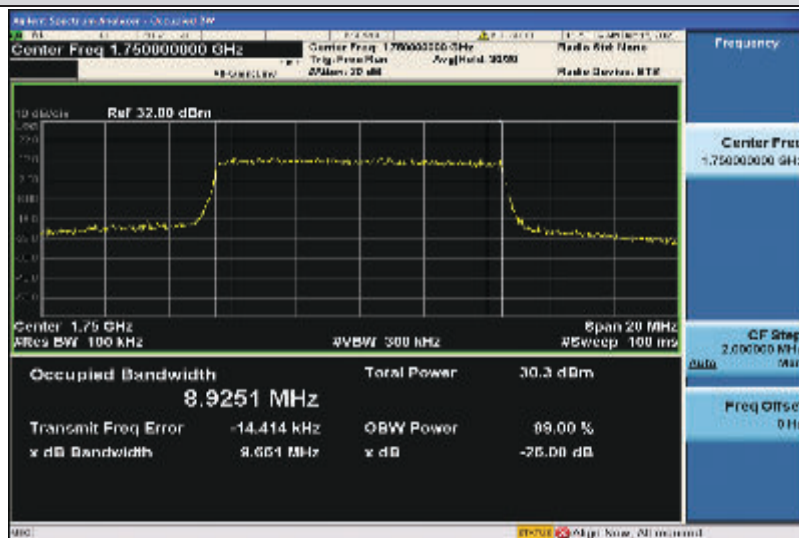

Band4-10MHz-QPSK-20000-50RB#0-8.9205

Band4-10MHz-QPSK-20175-50RB#0-8.9449

Band4-10MHz-QPSK-20350-50RB#0-8.9350

Band4-10MHz-16QAM-20000-50RB#0-8.9426

Band4-10MHz-16QAM-20175-50RB#0-8.9483

Band4-10MHz-16QAM-20350-50RB#0-8.9251