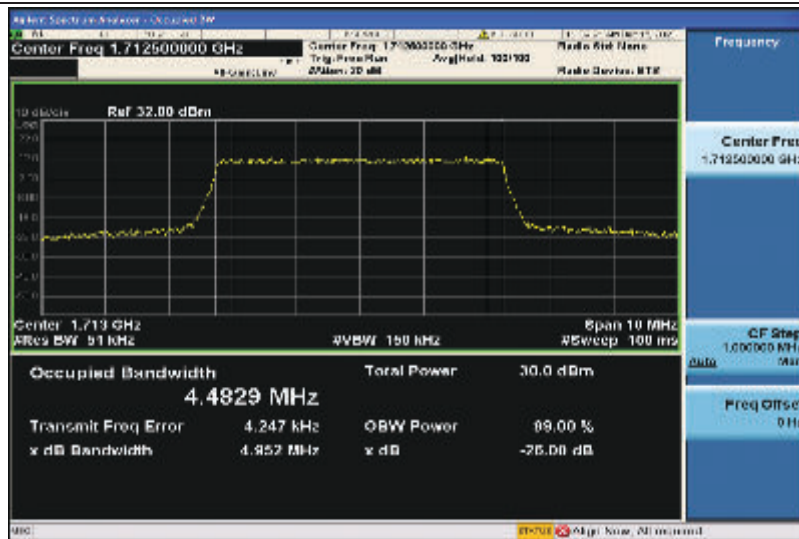

Band4-5MHz-16QAM-19975-25RB#0-4.4829