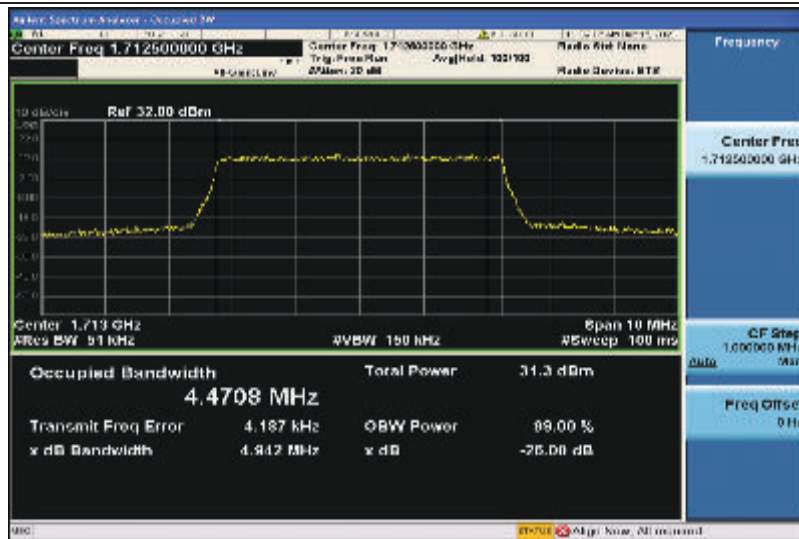

Band4-3MHz-QPSK-19965-15RB#0-2.6848

Band4-3MHz-QPSK-20175-15RB#0-2.6896

Band4-3MHz-QPSK-20385-15RB#0-2.6887

Band4-3MHz-16QAM-19965-15RB#0-2.6818

Band4-3MHz-16QAM-20175-15RB#0-2.6848

Band4-3MHz-16QAM-20385-15RB#0-2.6864