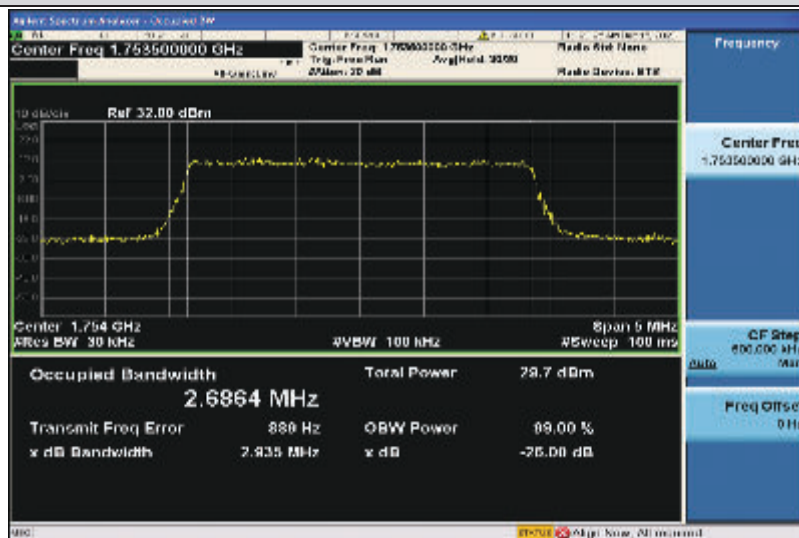

Band4-3MHz-QPSK-19965-15RB#0-2.6848

Band4-3MHz-QPSK-20175-15RB#0-2.6896

Band4-3MHz-QPSK-20385-15RB#0-2.6887

Band4-3MHz-16QAM-19965-15RB#0-2.6818

Band4-3MHz-16QAM-20175-15RB#0-2.6848

Band4-3MHz-16QAM-20385-15RB#0-2.6864