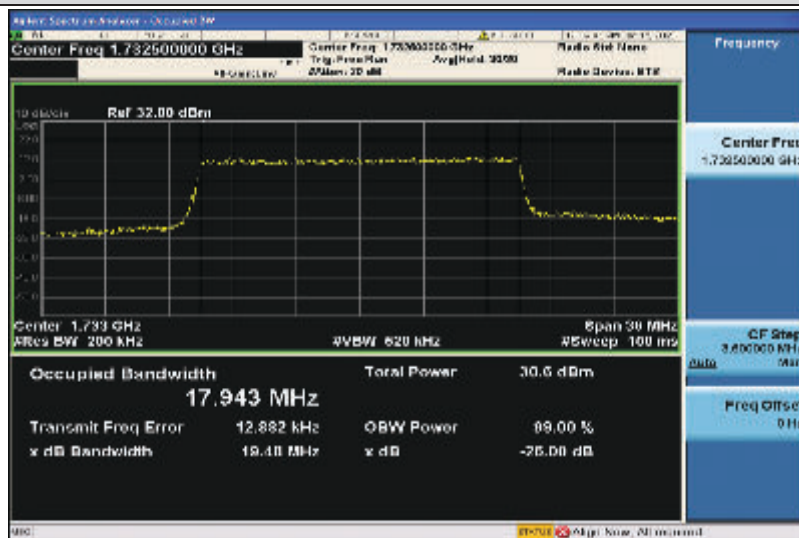

Band4-20MHz-QPSK-20050-100RB#0-17.868

Band4-20MHz-QPSK-20175-100RB#0-17.878

Band4-20MHz-QPSK-20300-100RB#0-17.842

Band4-20MHz-16QAM-20050-100RB#0-17.832

Band4-20MHz-16QAM-20175-100RB#0-17.943

Band4-20MHz-16QAM-20300-100RB#0-17.857