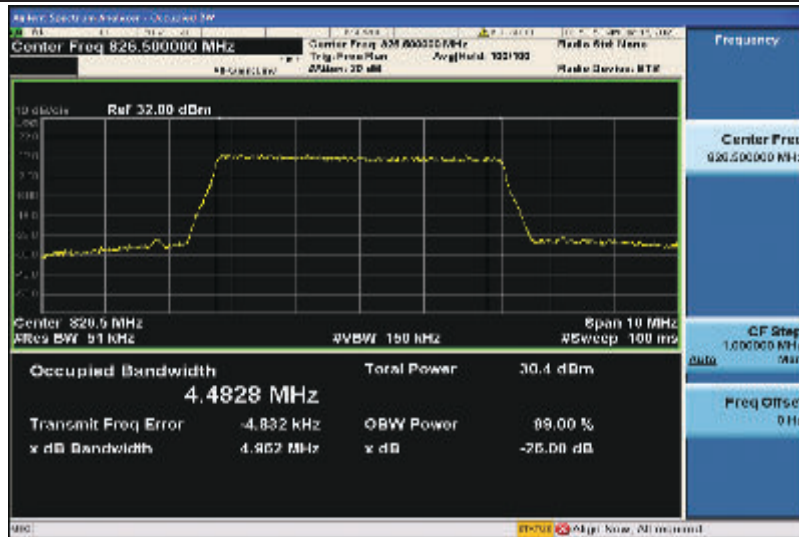

Band5-5MHz-16QAM-20425-25RB#0-4.4828