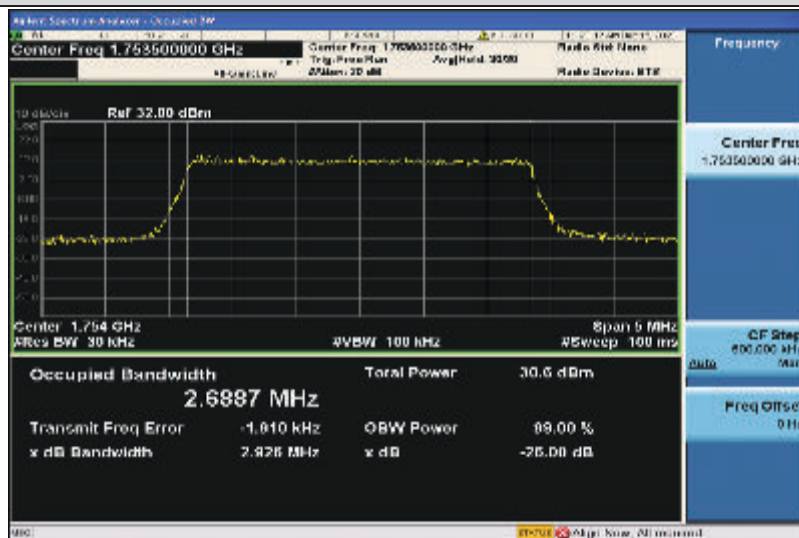

Band4-3MHz-QPSK-19965-15RB#0-2.6848

Band4-3MHz-QPSK-20175-15RB#0-2.6896

Band4-3MHz-QPSK-20385-15RB#0-2.6887

Band4-3MHz-16QAM-19965-15RB#0-2.6818

Band4-3MHz-16QAM-20175-15RB#0-2.6848

Band4-3MHz-16QAM-20385-15RB#0-2.6864