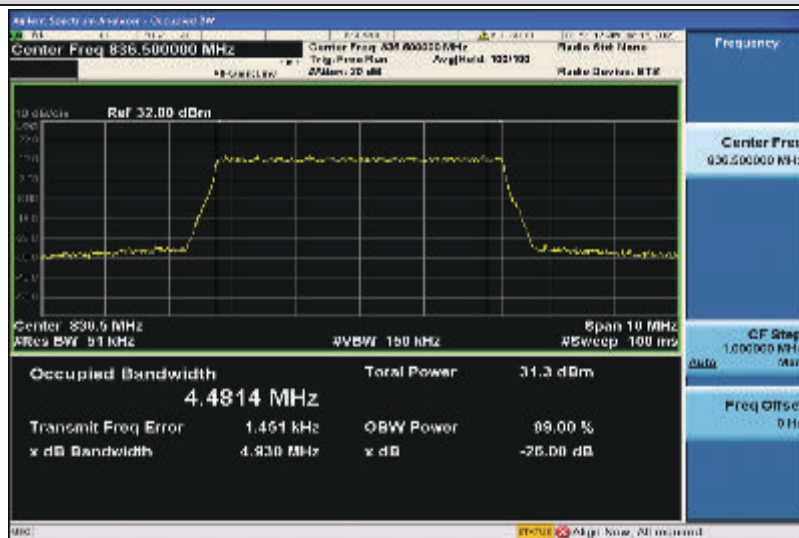

Band5-5MHz-QPSK-20525-25RB#0-4.4814