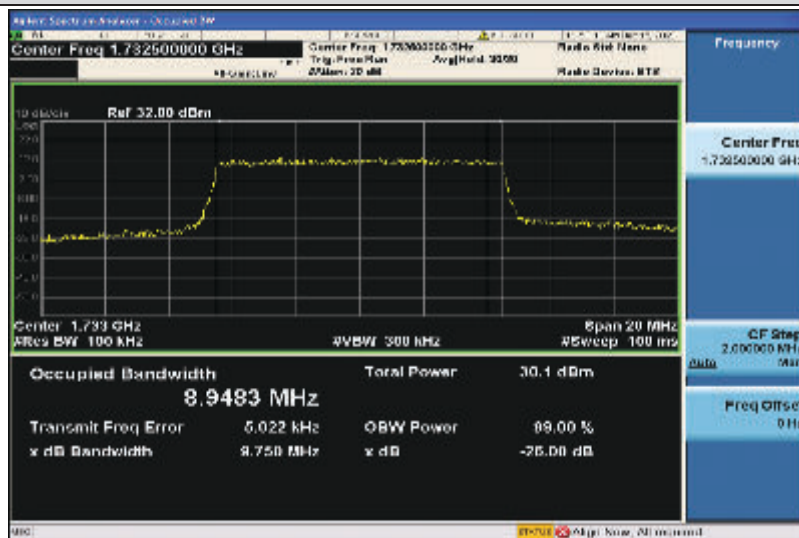

Band4-10MHz-QPSK-20000-50RB#0-8.9205

Band4-10MHz-QPSK-20175-50RB#0-8.9449

Band4-10MHz-QPSK-20350-50RB#0-8.9350

Band4-10MHz-16QAM-20000-50RB#0-8.9426

Band4-10MHz-16QAM-20175-50RB#0-8.9483

Band4-10MHz-16QAM-20350-50RB#0-8.9251