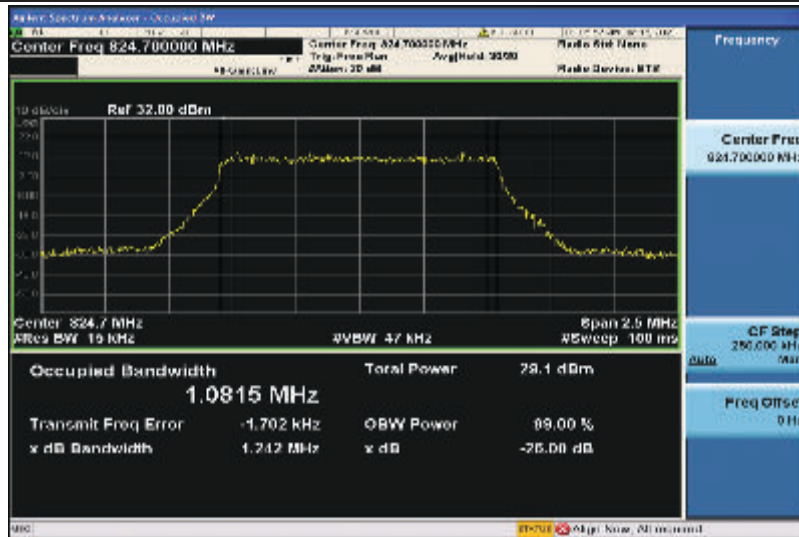

Band5-1.4MHz-16QAM-20407-6RB#0-1.0815