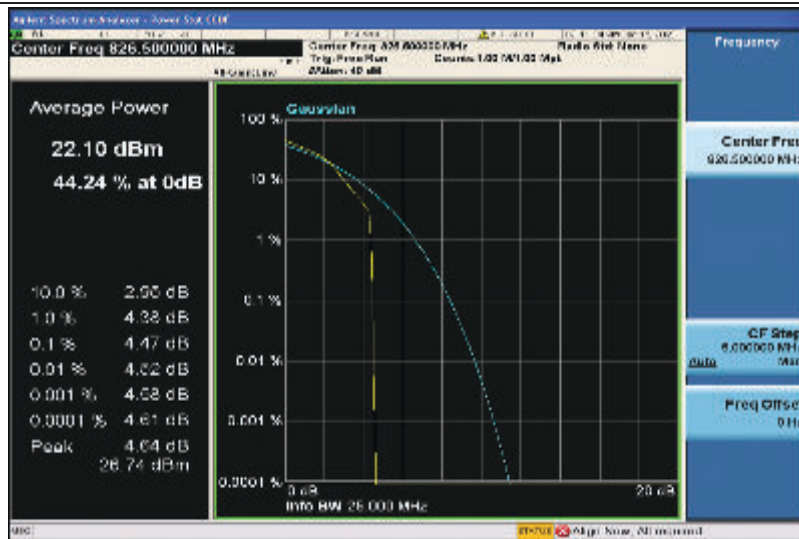

Band5-5MHz-16QAM-20425-1RB#0