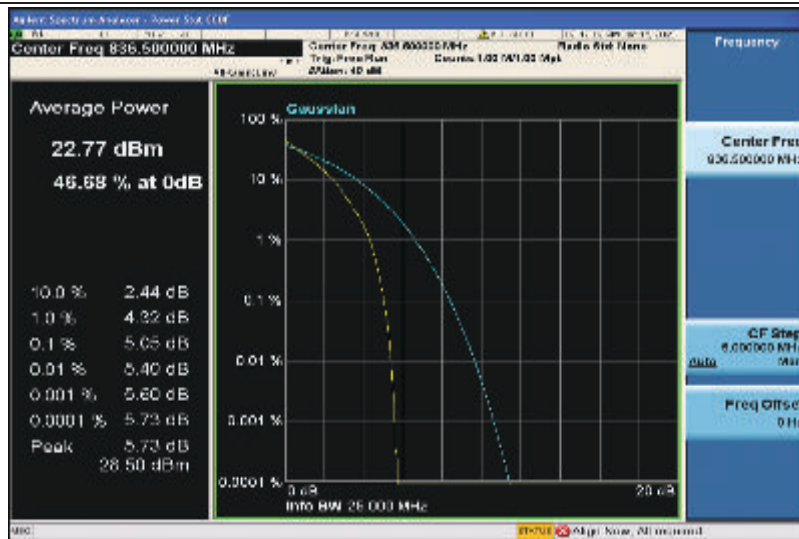

Band5-3MHz-16QAM-20525-15RB#0

Band5-3MHz-16QAM-20635-1RB#0

Band5-3MHz-16QAM-20635-15RB#0

Band5-5MHz-QPSK-20425-1RB#0

Band5-5MHz-QPSK-20425-25RB#0

Band5-5MHz-QPSK-20525-1RB#0

Band5-5MHz-QPSK-20525-25RB#0

Band5-5MHz-QPSK-20625-1RB#0