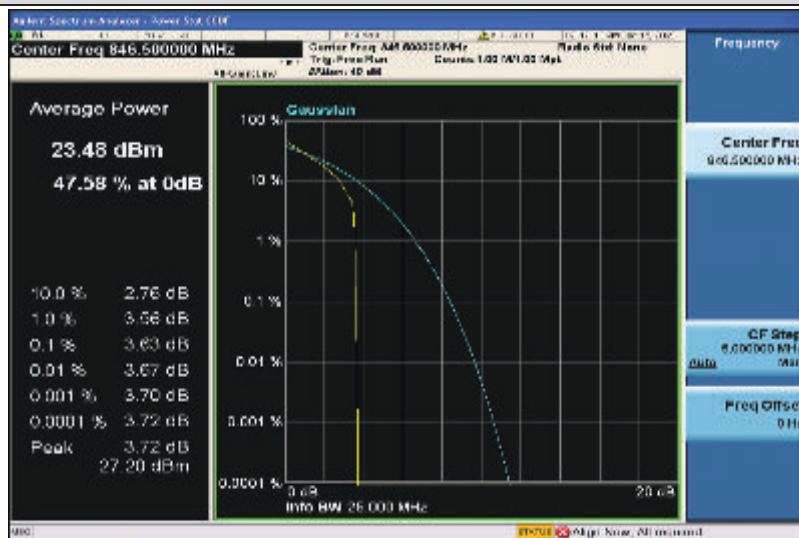

Band5-3MHz-16QAM-20525-15RB#0

Band5-3MHz-16QAM-20635-1RB#0

Band5-3MHz-16QAM-20635-15RB#0

Band5-5MHz-QPSK-20425-1RB#0

Band5-5MHz-QPSK-20425-25RB#0

Band5-5MHz-QPSK-20525-1RB#0

Band5-5MHz-QPSK-20525-25RB#0

Band5-5MHz-QPSK-20625-1RB#0