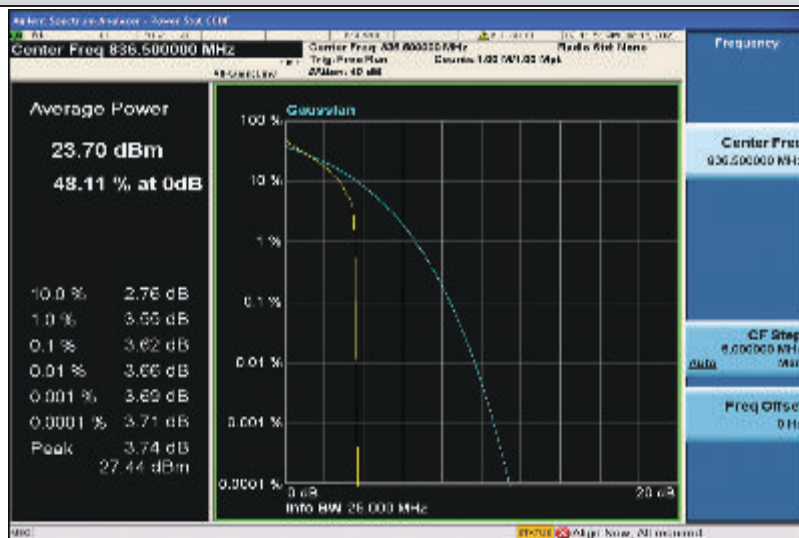

Band5-3MHz-16QAM-20525-15RB#0

Band5-3MHz-16QAM-20635-1RB#0

Band5-3MHz-16QAM-20635-15RB#0

Band5-5MHz-QPSK-20425-1RB#0

Band5-5MHz-QPSK-20425-25RB#0

Band5-5MHz-QPSK-20525-1RB#0

Band5-5MHz-QPSK-20525-25RB#0

Band5-5MHz-QPSK-20625-1RB#0