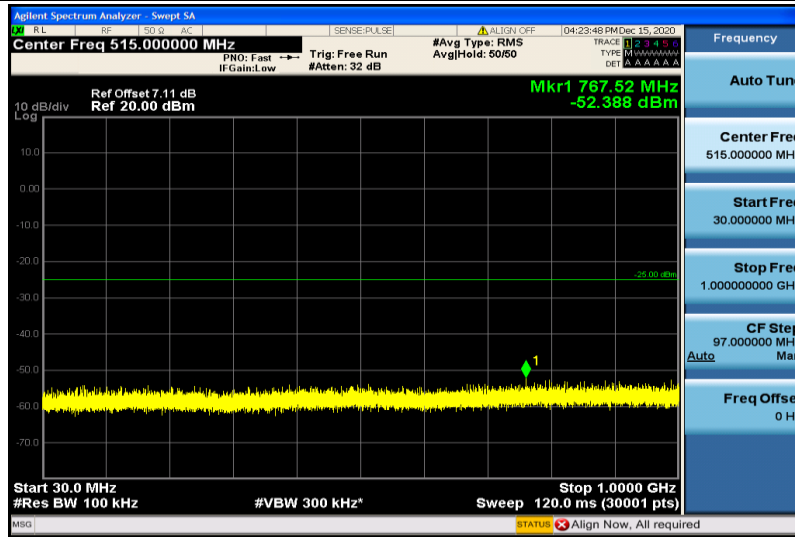

Band7-20MHz-16QAM-20850-1RB#0-30~1000MHz