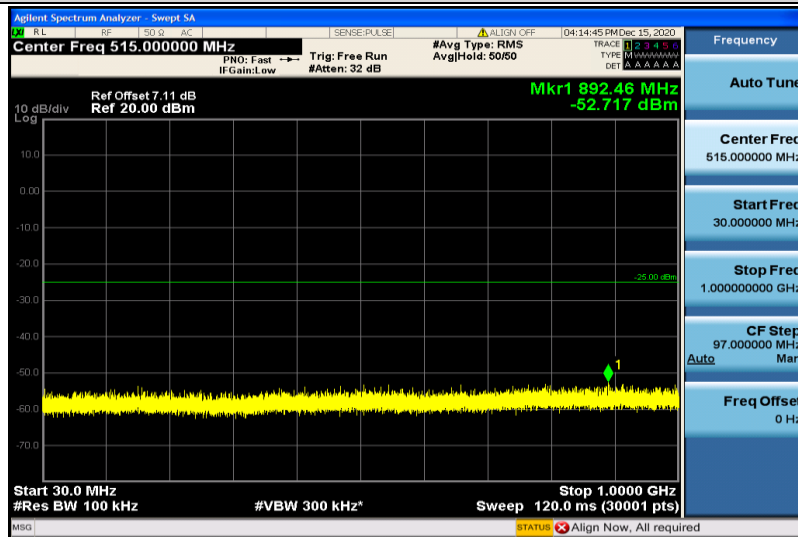

Band7-15MHz-16QAM-21100-1RB#0-30~1000MHz