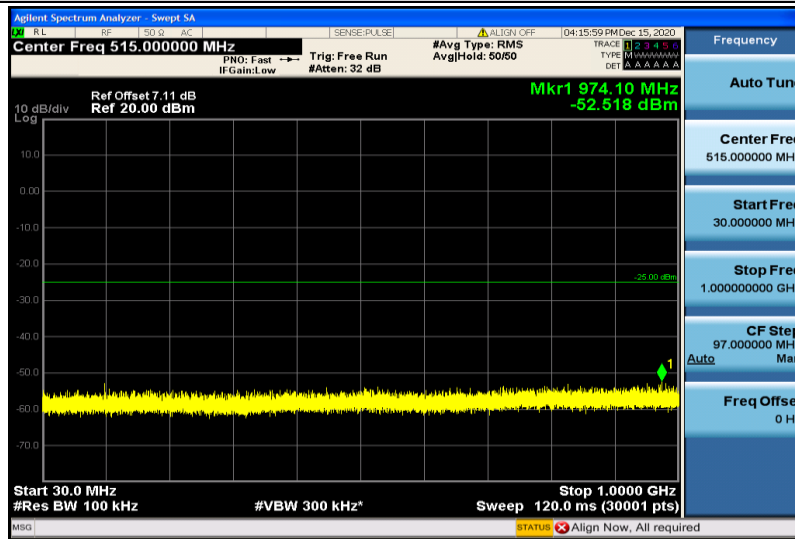

Band7-15MHz-16QAM-21375-1RB#0-30~1000MHz