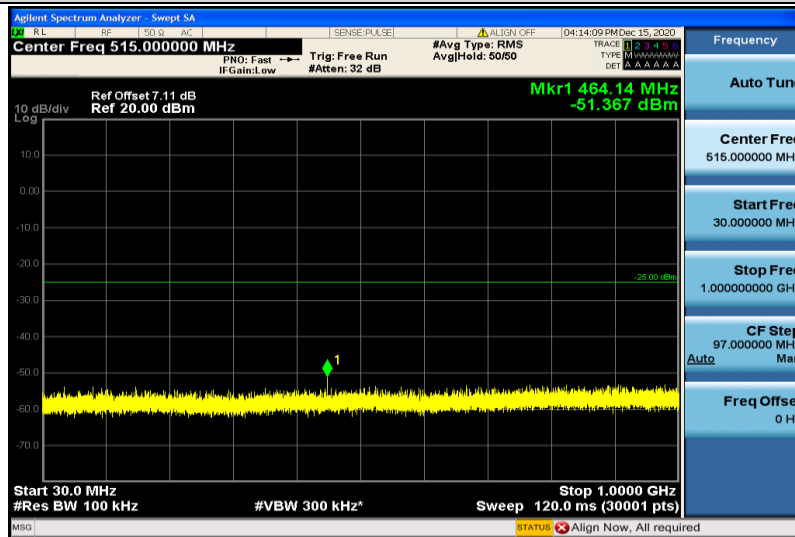

Band7-10MHz-16QAM-21100-1RB#0-1000~26000MHz

Band7-10MHz-16QAM-21400-1RB#0-30~1000MHz

Band7-10MHz-16QAM-21400-1RB#0-1000~26000MHz

Band7-15MHz-QPSK-20825-1RB#0-30~1000MHz

Band7-15MHz-QPSK-20825-1RB#0-1000~26000MHz