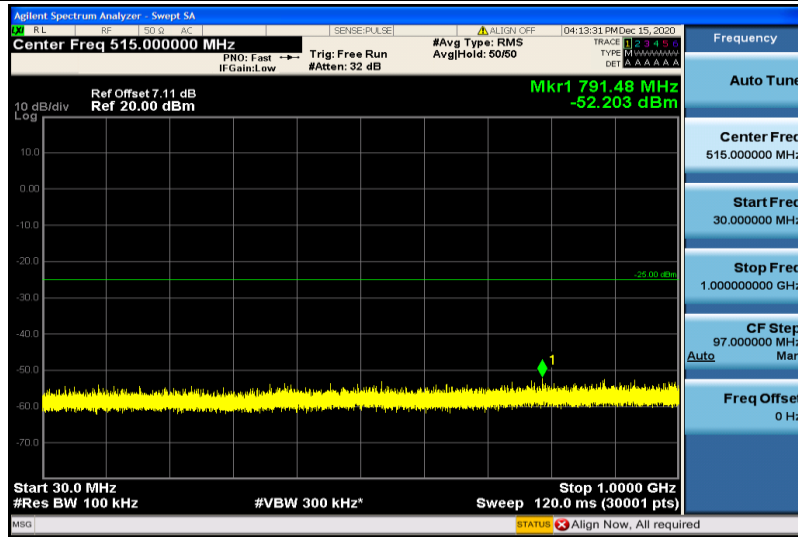

Band7-15MHz-QPSK-21100-1RB#0-30~1000MHz

Band7-15MHz-QPSK-21100-1RB#0-1000~26000MHz

Band7-15MHz-QPSK-21375-1RB#0-30~1000MHz

Band7-15MHz-QPSK-21375-1RB#0-1000~26000MHz

Band7-15MHz-16QAM-20825-1RB#0-30~1000MHz