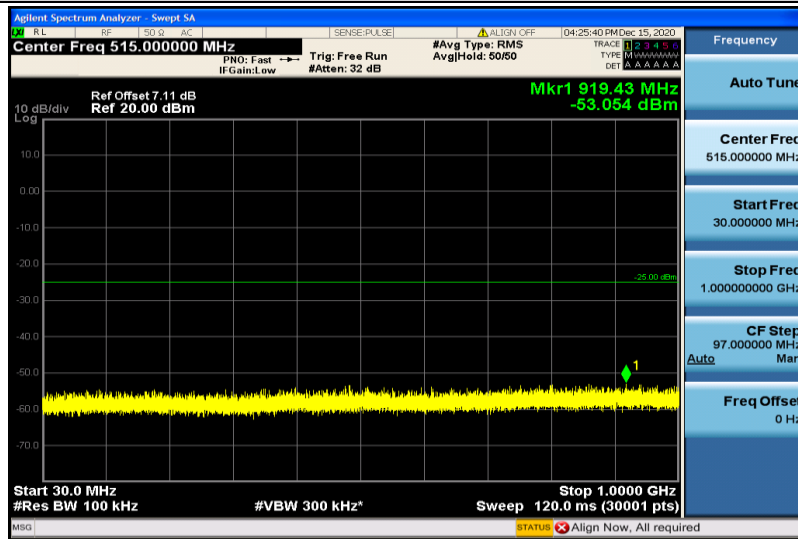

Band7-20MHz-QPSK-20850-1RB#0-30~1000MHz

Band7-20MHz-QPSK-20850-1RB#0-1000~26000MHz

Band7-20MHz-QPSK-21100-1RB#0-30~1000MHz

Band7-20MHz-QPSK-21100-1RB#0-1000~26000MHz

Band7-20MHz-QPSK-21350-1RB#0-30~1000MHz