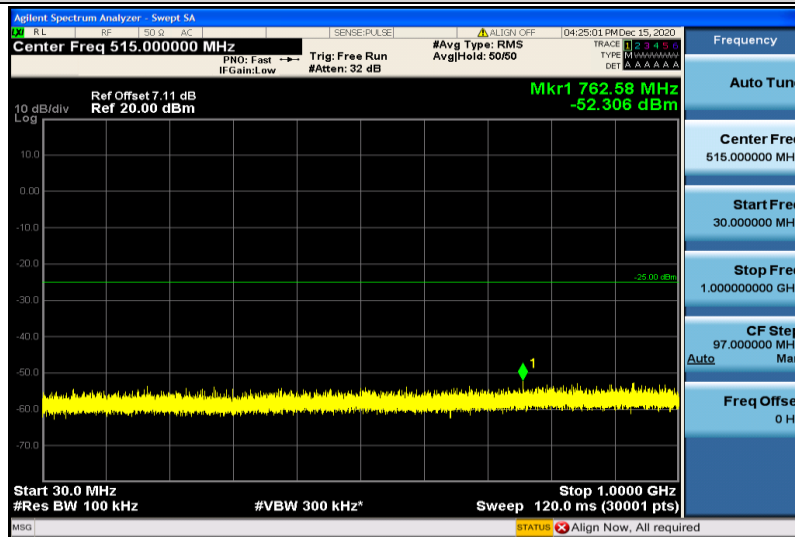

Band7-20MHz-16QAM-21100-1RB#0-30~1000MHz