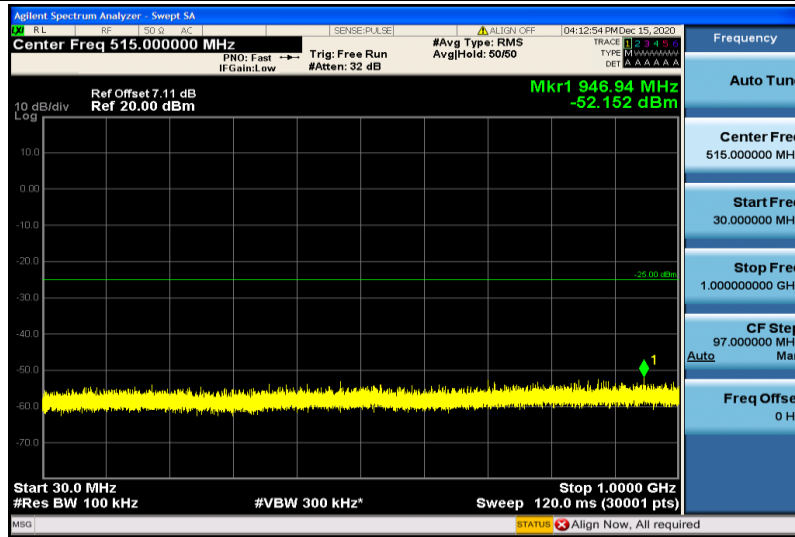

Band7-10MHz-16QAM-21100-1RB#0-1000~26000MHz

Band7-10MHz-16QAM-21400-1RB#0-30~1000MHz

Band7-10MHz-16QAM-21400-1RB#0-1000~26000MHz

Band7-15MHz-QPSK-20825-1RB#0-30~1000MHz

Band7-15MHz-QPSK-20825-1RB#0-1000~26000MHz