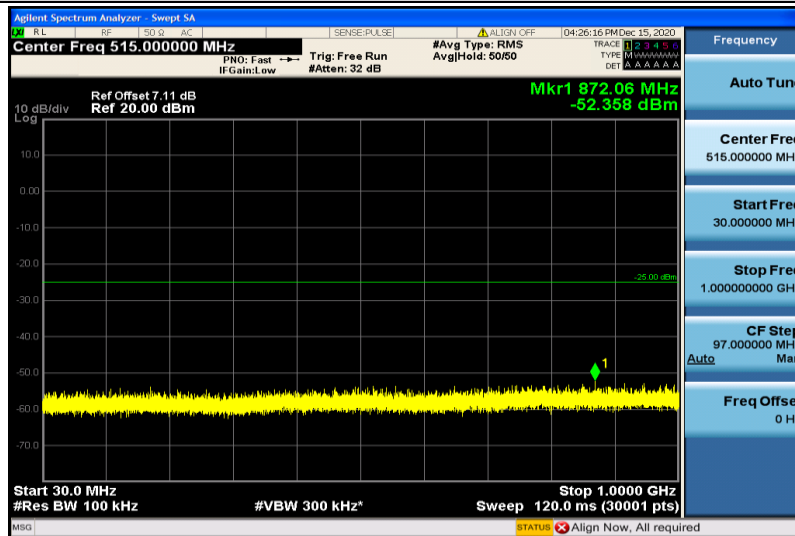

Band7-20MHz-QPSK-21350-1RB#0-1000~26000MHz

Band7-20MHz-16QAM-20850-1RB#0-30~1000MHz

Band7-20MHz-16QAM-20850-1RB#0-1000~26000MHz

Band7-20MHz-16QAM-21100-1RB#0-30~1000MHz

Band7-20MHz-16QAM-21100-1RB#0-1000~26000MHz