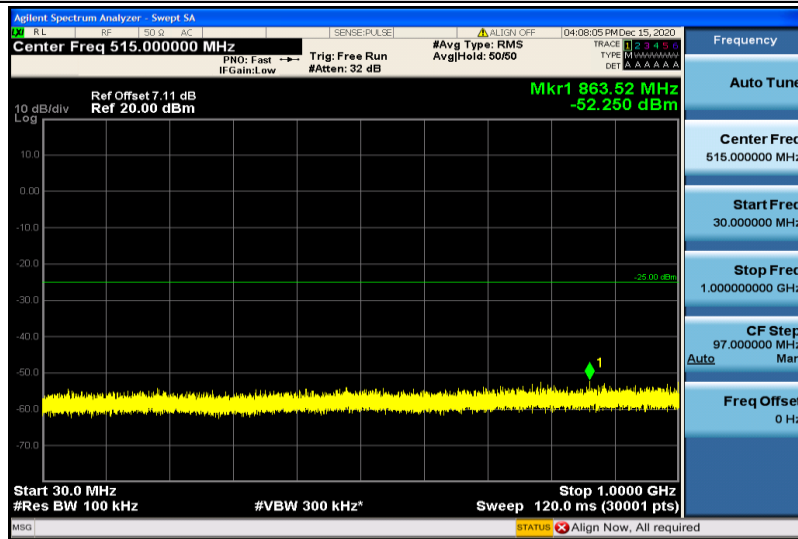

Band7-10MHz-16QAM-21100-1RB#0-1000~26000MHz

Band7-10MHz-16QAM-21400-1RB#0-30~1000MHz

Band7-10MHz-16QAM-21400-1RB#0-1000~26000MHz

Band7-15MHz-QPSK-20825-1RB#0-30~1000MHz

Band7-15MHz-QPSK-20825-1RB#0-1000~26000MHz