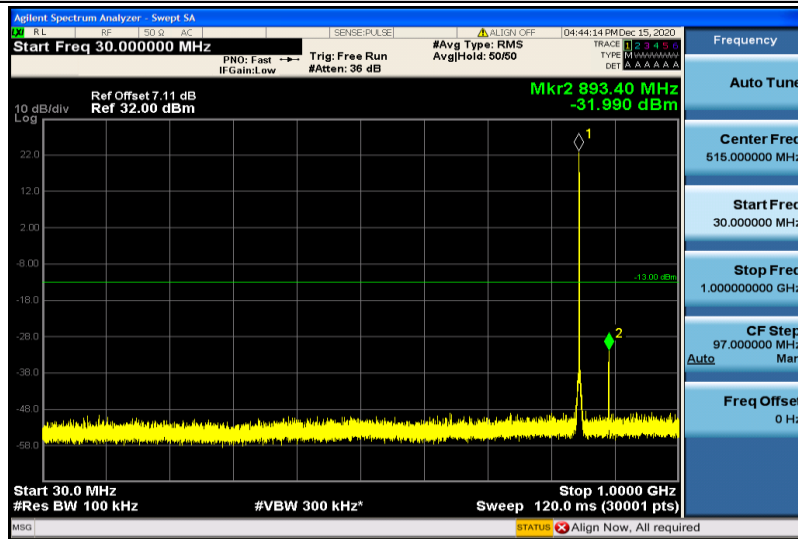

Band4-20MHz-16QAM-20300-1RB#0-1000~26000MHz

Band5-1.4MHz-QPSK-20407-1RB#0-30~1000MHz

Band5-1.4MHz-QPSK-20407-1RB#0-1000~26000MHz

Band5-1.4MHz-QPSK-20525-1RB#0-30~1000MHz

Band5-1.4MHz-QPSK-20525-1RB#0-1000~26000MHz