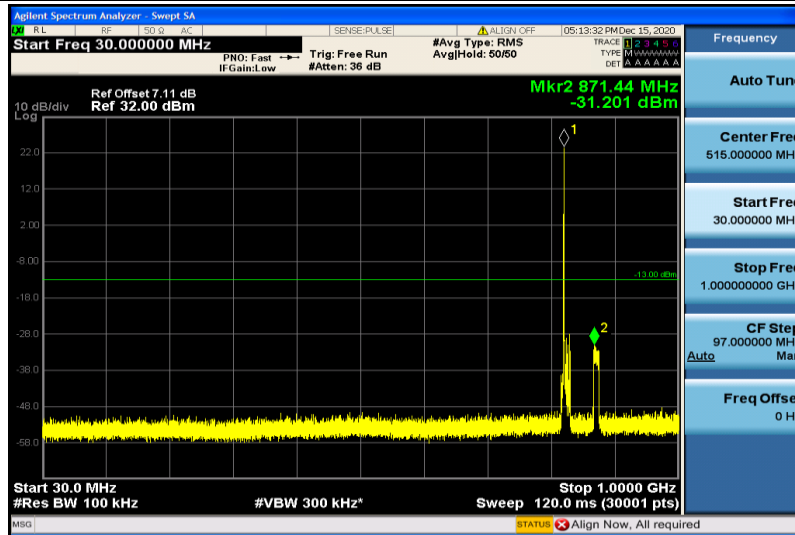

Band5-10MHz-QPSK-20600-1RB#0-1000~26000MHz

Band5-10MHz-16QAM-20450-1RB#0-30~1000MHz