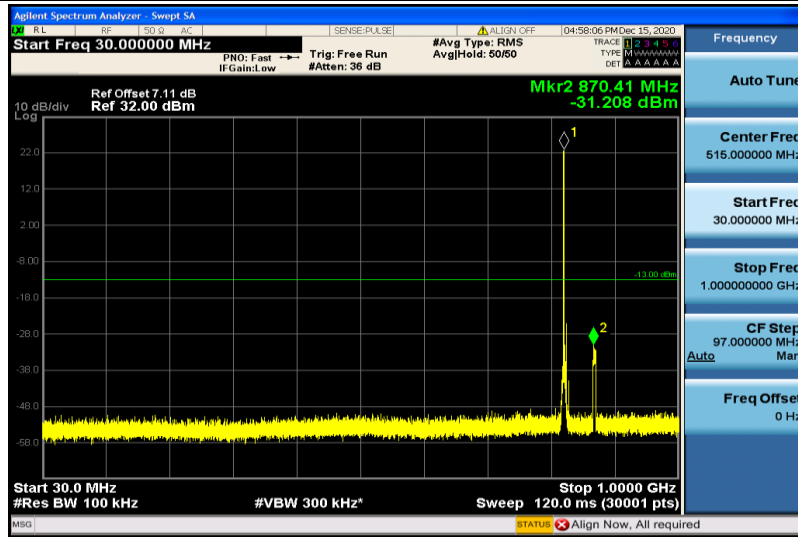

Band5-5MHz-QPSK-20425-1RB#0-1000~26000MHz

Band5-5MHz-QPSK-20525-1RB#0-30~1000MHz

Band5-5MHz-QPSK-20525-1RB#0-1000~26000MHz

Band5-5MHz-QPSK-20625-1RB#0-30~100MHz

Band5-5MHz-QPSK-20625-1RB#0-1000~26000MHz

Band5-5MHz-16QAM-20425-1RB#0-30~1000MHz