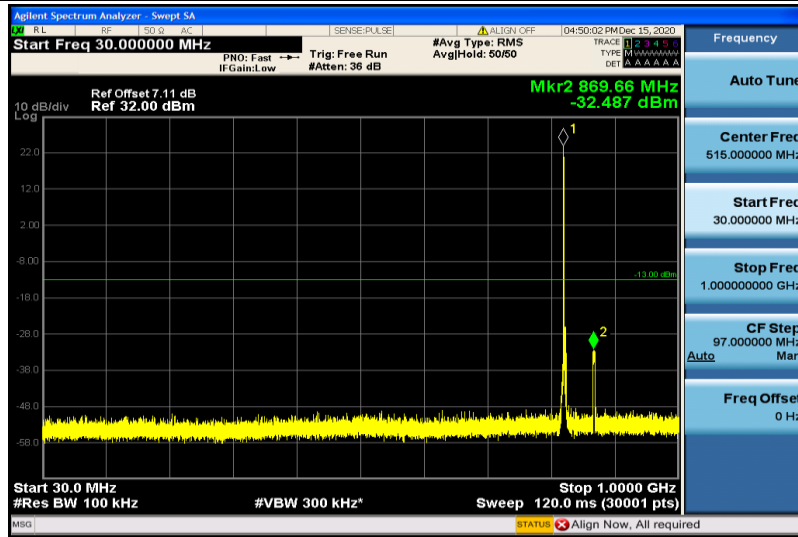

Band5-3MHz-QPSK-20525-1RB#0-30~1000MHz

Band5-3MHz-QPSK-20525-1RB#0-1000~26000MHz

Band5-3MHz-QPSK-20635-1RB#0-30~1000MHz

Band5-3MHz-QPSK-20635-1RB#0-1000~26000MHz

Band5-3MHz-16QAM-20415-1RB#0-30~1000MHz

Band5-3MHz-16QAM-20415-1RB#0-1000~26000MHz