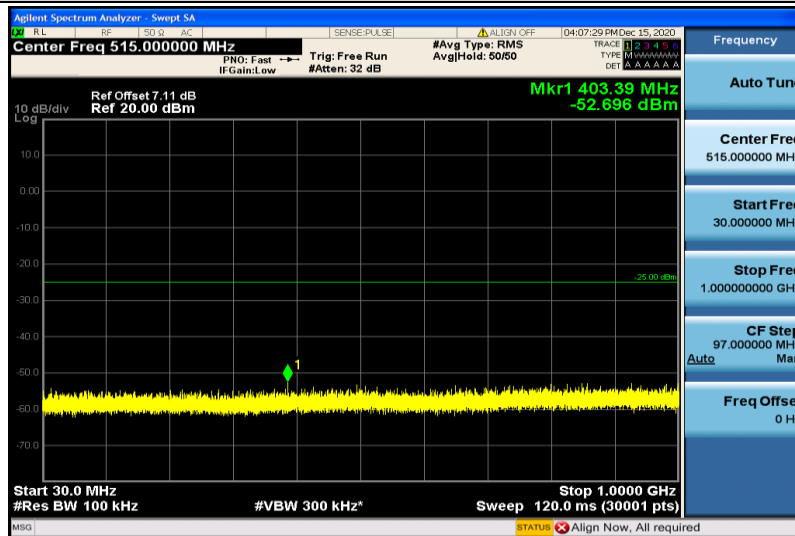

Band7-10MHz-QPSK-21100-1RB#0-1000~26000MHz

Band7-10MHz-QPSK-21400-1RB#0-30~1000MHz