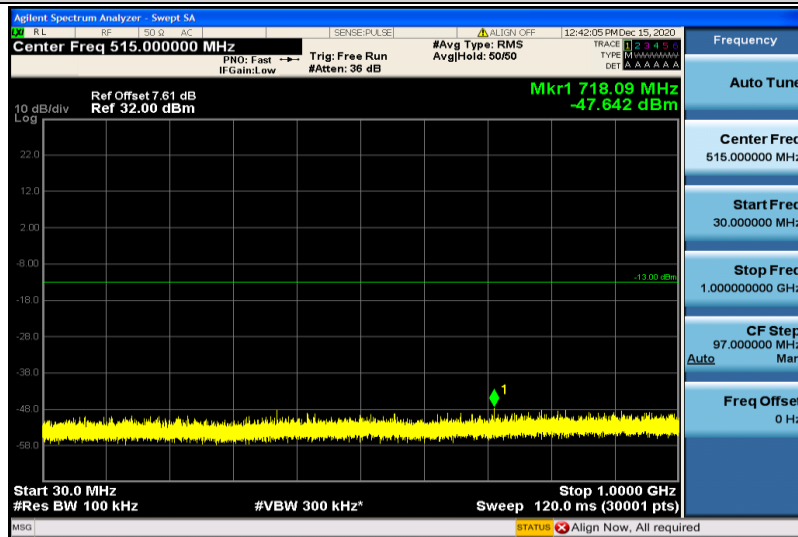

Band4-20MHz-16QAM-20050-1RB#0-1000~26000MHz

Band4-20MHz-16QAM-20175-1RB#0-30~1000MHz