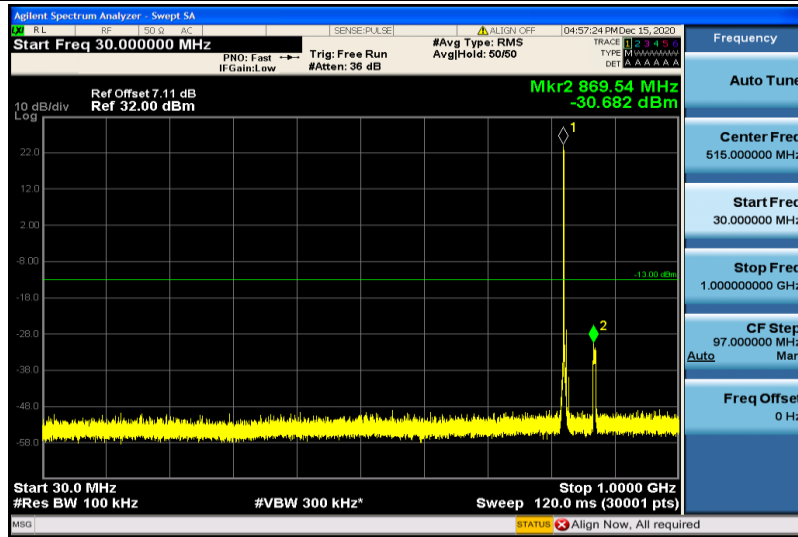

Band5-3MHz-16QAM-20525-1RB#0-30~1000MHz

Band5-3MHz-16QAM-20525-1RB#0-1000~26000MHz

Band5-3MHz-16QAM-20635-1RB#0-30~1000MHz

Band5-3MHz-16QAM-20635-1RB#0-1000~26000MHz

Band5-5MHz-QPSK-20425-1RB#0-30~1000MHz