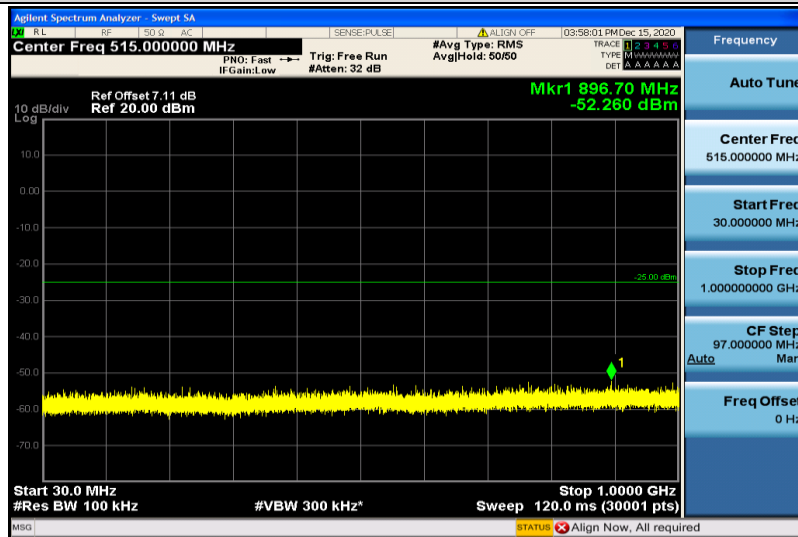

Band7-5MHz-QPSK-21100-1RB#0-1000~26000MHz

Band7-5MHz-QPSK-21425-1RB#0-30~100MHz

Band7-5MHz-QPSK-21425-1RB#0-1000~26000MHz

Band7-5MHz-16QAM-20775-1RB#0-30~1000MHz

Band7-5MHz-16QAM-20775-1RB#0-1000~26000MHz