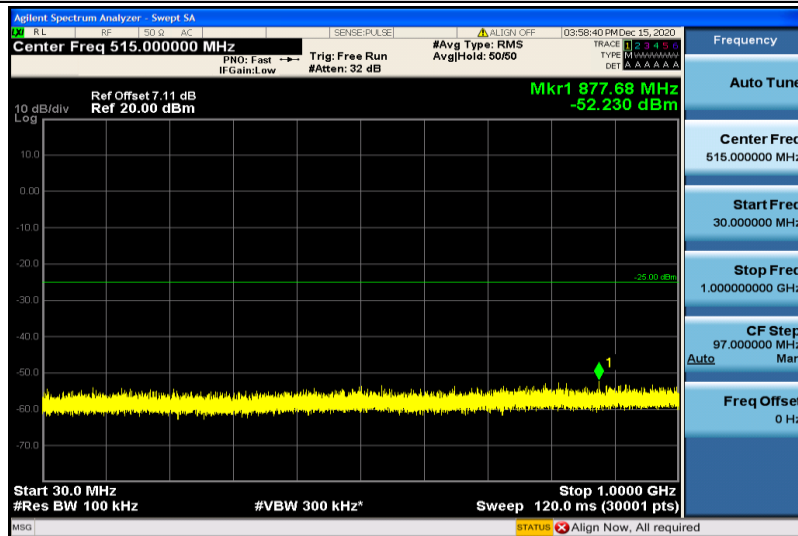

Band7-5MHz-QPSK-21100-1RB#0-1000~26000MHz

Band7-5MHz-QPSK-21425-1RB#0-30~100MHz