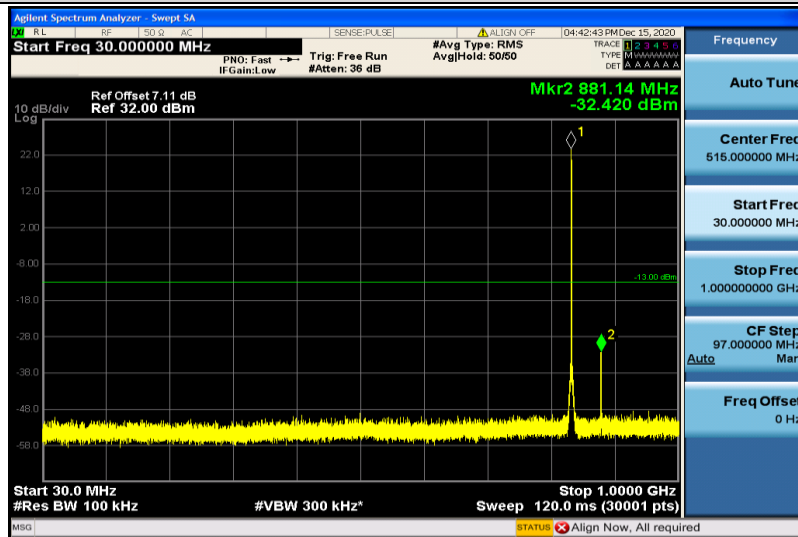

Band4-20MHz-16QAM-20300-1RB#0-1000~26000MHz

Band5-1.4MHz-QPSK-20407-1RB#0-30~1000MHz

Band5-1.4MHz-QPSK-20407-1RB#0-1000~26000MHz

Band5-1.4MHz-QPSK-20525-1RB#0-30~1000MHz

Band5-1.4MHz-QPSK-20525-1RB#0-1000~26000MHz