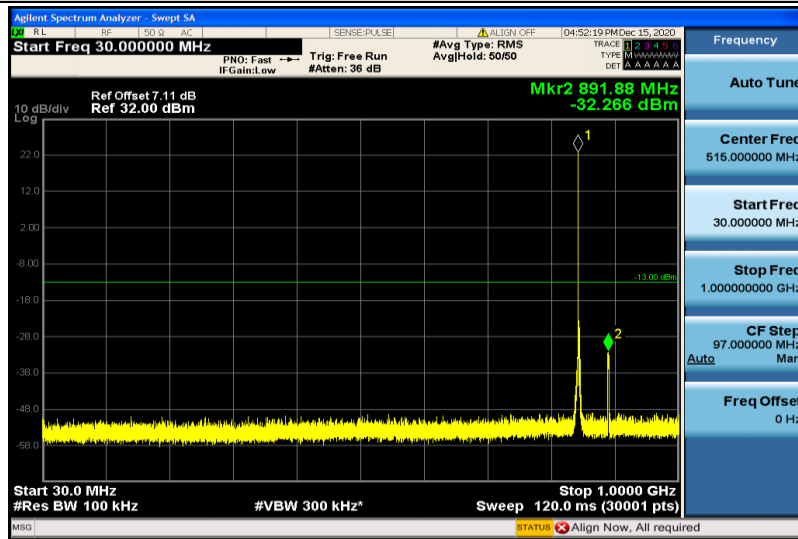

Band5-3MHz-QPSK-20525-1RB#0-1000~26000MHz

Band5-3MHz-QPSK-20635-1RB#0-30~1000MHz