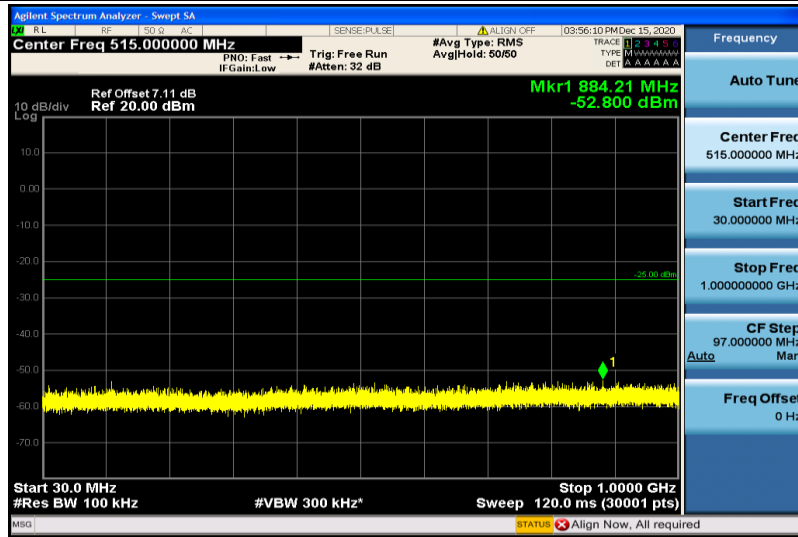

Band5-10MHz-16QAM-20600-1RB#0-1000~26000MHz

Band7-5MHz-QPSK-20775-1RB#0-30~1000MHz