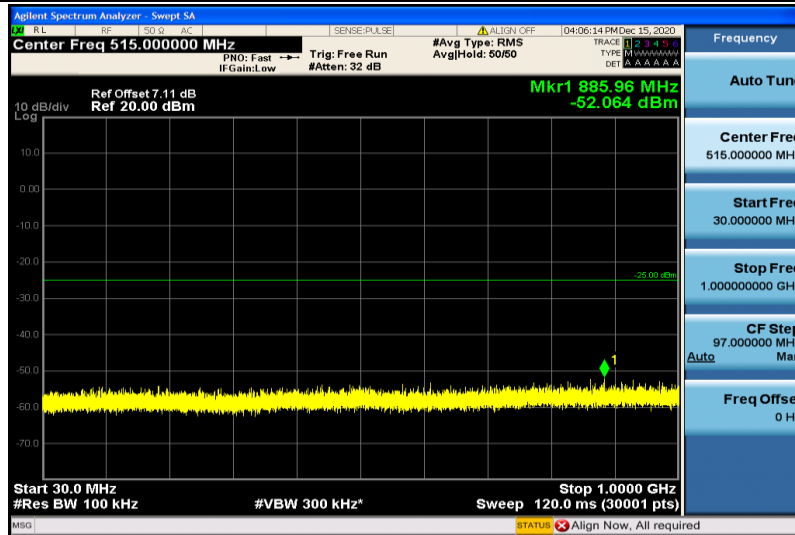

Band7-10MHz-QPSK-20800-1RB#0-1000~26000MHz

Band7-10MHz-QPSK-21100-1RB#0-30~1000MHz