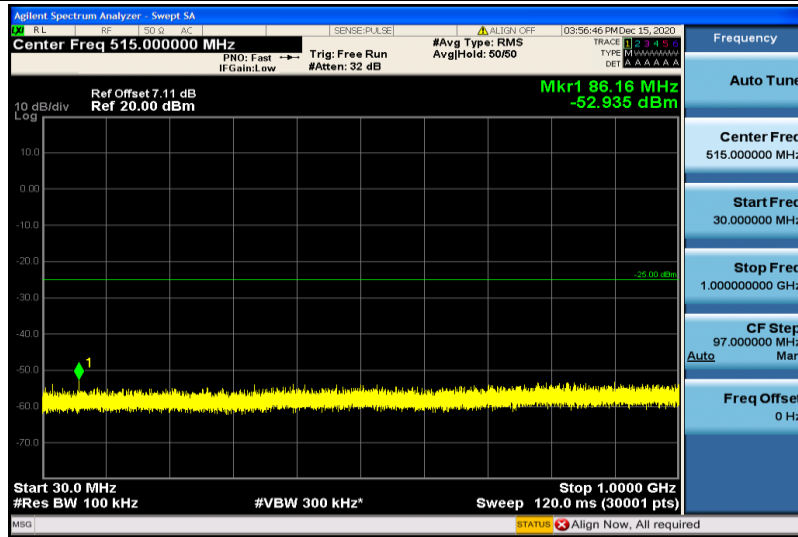

Band7-5MHz-QPSK-21425-1RB#0-1000~26000MHz

Band7-5MHz-16QAM-20775-1RB#0-30~1000MHz