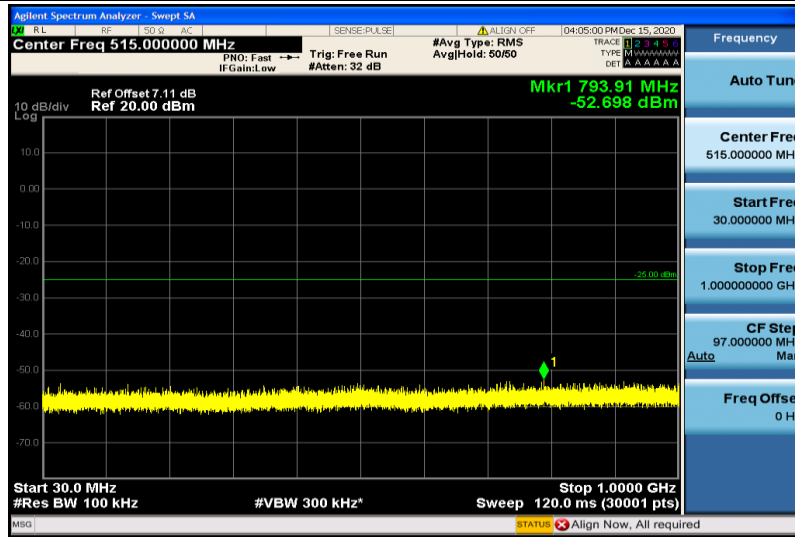

Band7-5MHz-16QAM-21100-1RB#0-30~1000MHz

Band7-5MHz-16QAM-21100-1RB#0-1000~26000MHz

Band7-5MHz-16QAM-21425-1RB#0-30~1000MHz

Band7-5MHz-16QAM-21425-1RB#0-1000~26000MHz

Band7-10MHz-QPSK-20800-1RB#0-30~1000MHz