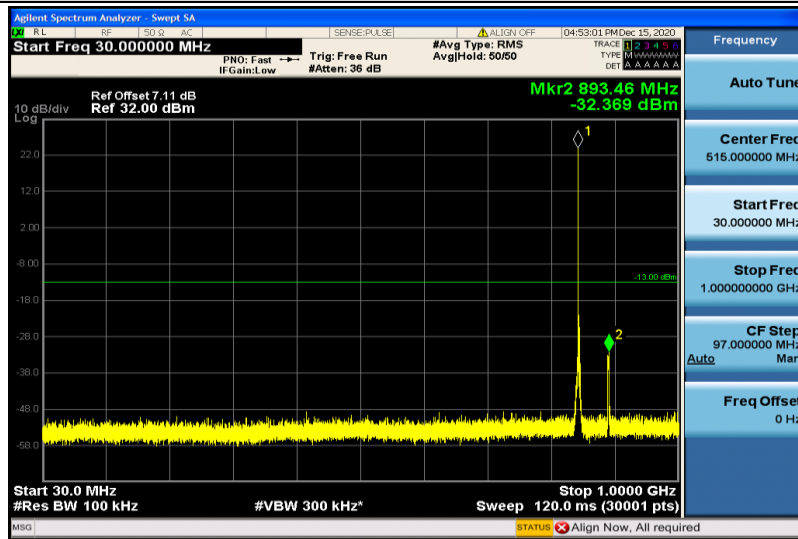

Band5-3MHz-16QAM-20525-1RB#0-1000~26000MHz

Band5-3MHz-16QAM-20635-1RB#0-30~1000MHz