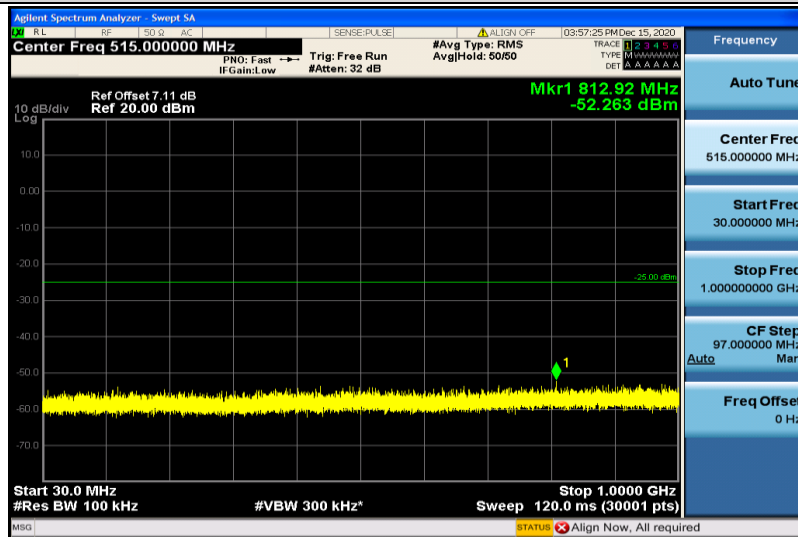

Band5-10MHz-16QAM-20600-1RB#0-30~1000MHz

Band5-10MHz-16QAM-20600-1RB#0-1000~26000MHz

Band7-5MHz-QPSK-20775-1RB#0-30~1000MHz

Band7-5MHz-QPSK-20775-1RB#0-1000~26000MHz

Band7-5MHz-QPSK-21100-1RB#0-30~1000MHz