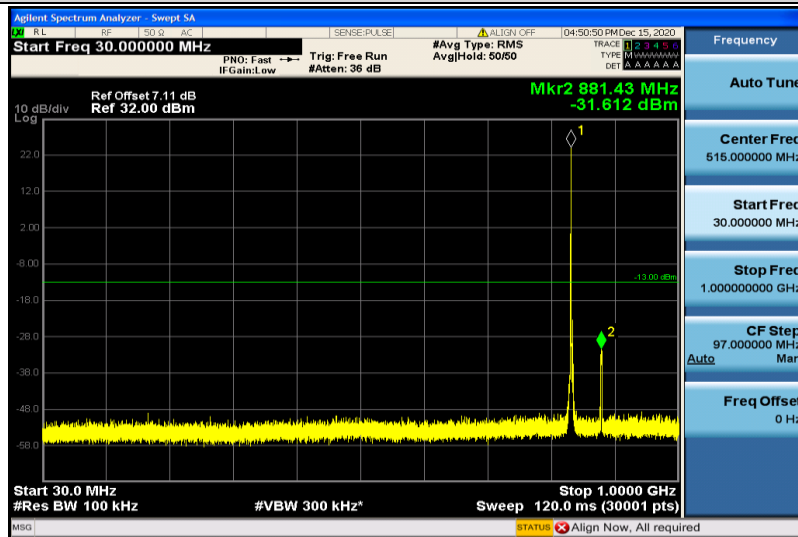

Band5-1.4MHz-16QAM-20525-1RB#0-1000~26000MHz

Band5-1.4MHz-16QAM-20643-1RB#0-30~1000MHz

Band5-1.4MHz-16QAM-20643-1RB#0-1000~26000MHz

Band5-3MHz-QPSK-20415-1RB#0-30~1000MHz

Band5-3MHz-QPSK-20415-1RB#0-1000~26000MHz