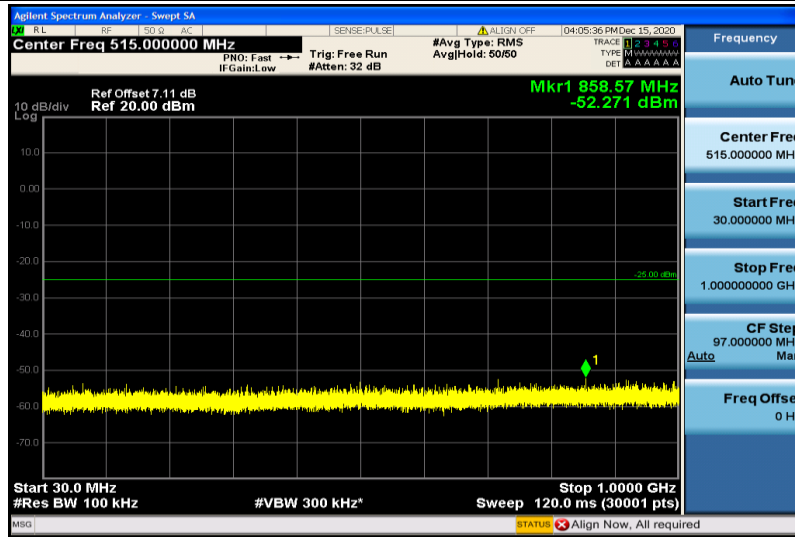

Band7-10MHz-QPSK-20800-1RB#0-1000~26000MHz

Band7-10MHz-QPSK-21100-1RB#0-30~1000MHz

Band7-10MHz-QPSK-21100-1RB#0-1000~26000MHz

Band7-10MHz-QPSK-21400-1RB#0-30~1000MHz

Band7-10MHz-QPSK-21400-1RB#0-1000~26000MHz