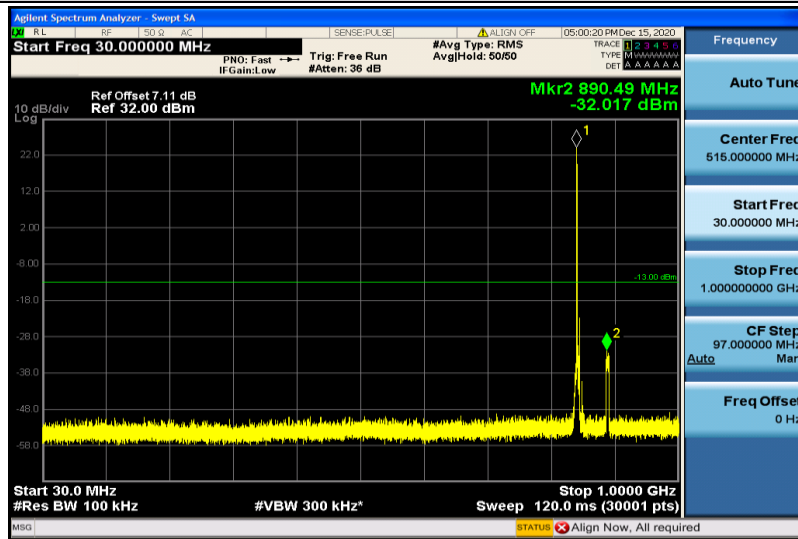

Band5-5MHz-QPSK-20525-1RB#0-1000~26000MHz

Band5-5MHz-QPSK-20625-1RB#0-30~100MHz