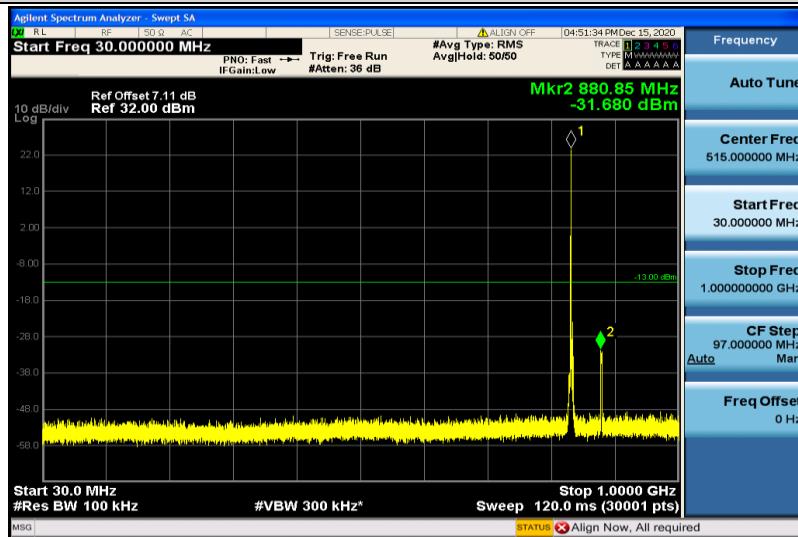

Band5-3MHz-QPSK-20525-1RB#0-30~1000MHz

Band5-3MHz-QPSK-20525-1RB#0-1000~26000MHz

Band5-3MHz-QPSK-20635-1RB#0-30~1000MHz

Band5-3MHz-QPSK-20635-1RB#0-1000~26000MHz

Band5-3MHz-16QAM-20415-1RB#0-30~1000MHz

Band5-3MHz-16QAM-20415-1RB#0-1000~26000MHz