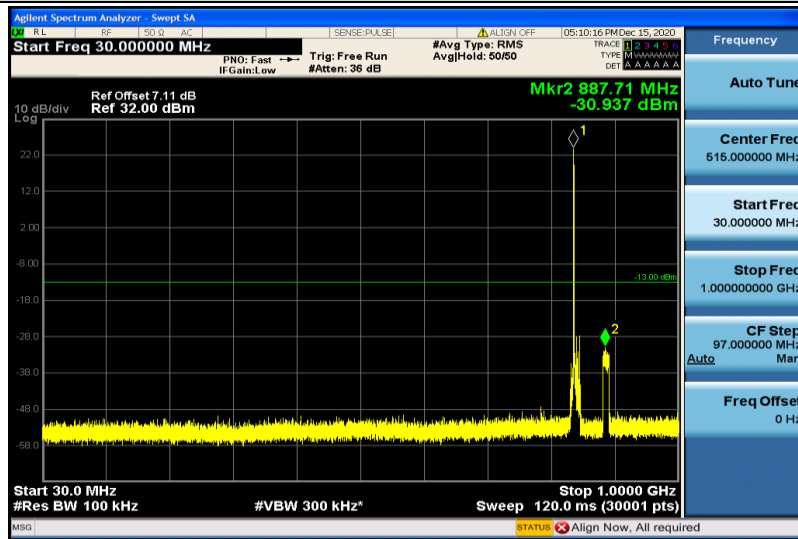

Band5-10MHz-QPSK-20600-1RB#0-1000~26000MHz

Band5-10MHz-16QAM-20450-1RB#0-30~1000MHz

Band5-10MHz-16QAM-20450-1RB#0-1000~26000MHz

Band5-10MHz-16QAM-20525-1RB#0-30~1000MHz

Band5-10MHz-16QAM-20525-1RB#0-1000~26000MHz