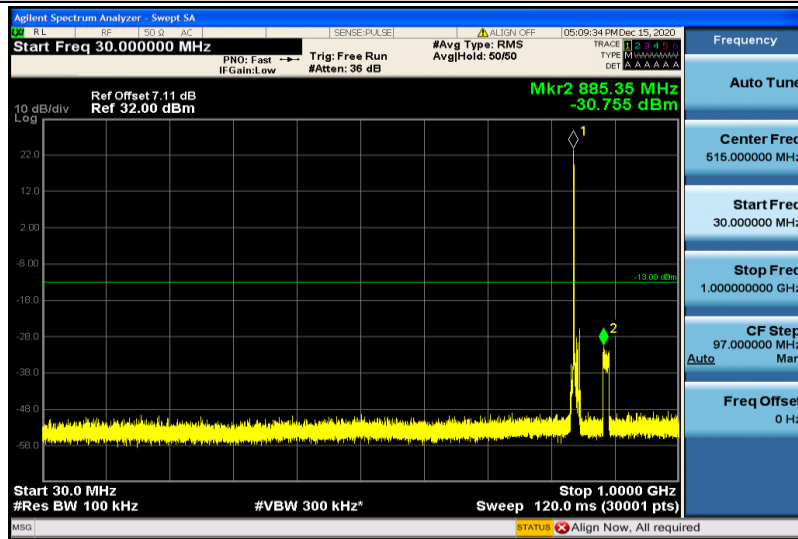

Band5-10MHz-QPSK-20450-1RB#0-30~1000MHz

Band5-10MHz-QPSK-20450-1RB#0-1000~26000MHz

Band5-10MHz-QPSK-20525-1RB#0-30~1000MHz

Band5-10MHz-QPSK-20525-1RB#0-1000~26000MHz

Band5-10MHz-QPSK-20600-1RB#0-30~1000MHz