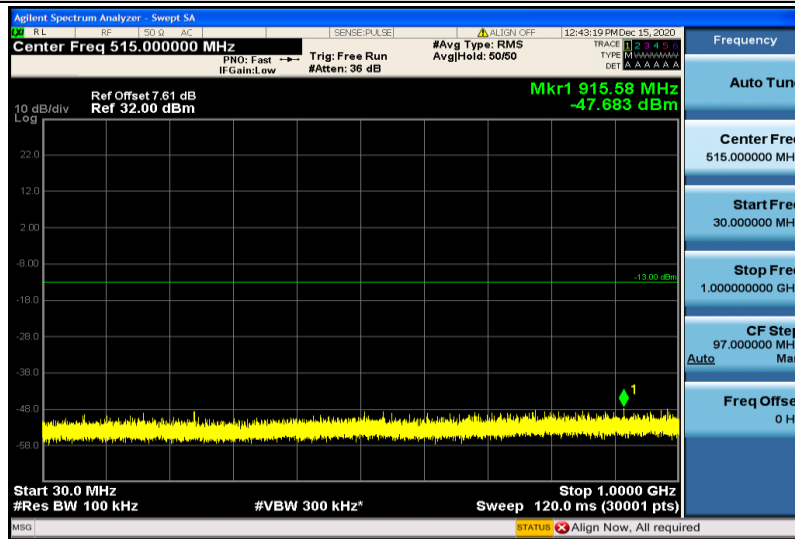

Band4-20MHz-16QAM-20050-1RB#0-30~1000MHz

Band4-20MHz-16QAM-20050-1RB#0-1000~26000MHz

Band4-20MHz-16QAM-20175-1RB#0-30~1000MHz

Band4-20MHz-16QAM-20175-1RB#0-1000~26000MHz

Band4-20MHz-16QAM-20300-1RB#0-30~1000MHz