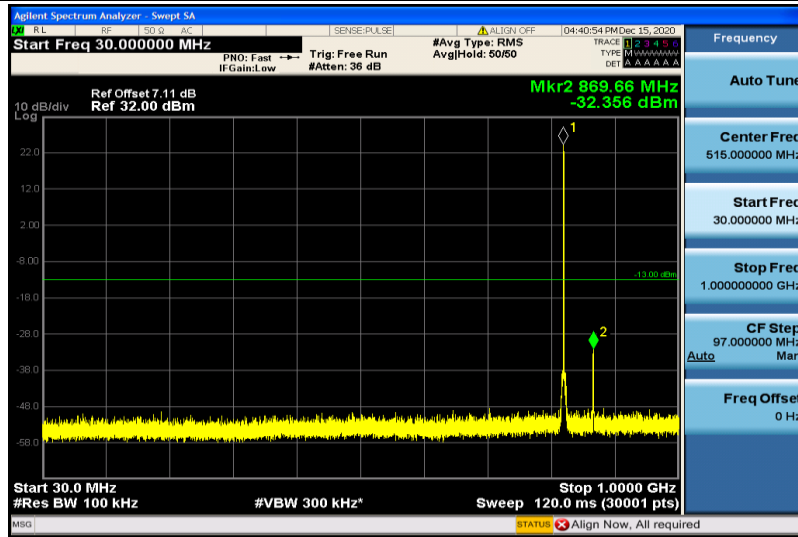

Band4-20MHz-16QAM-20300-1RB#0-1000~26000MHz

Band5-1.4MHz-QPSK-20407-1RB#0-30~1000MHz