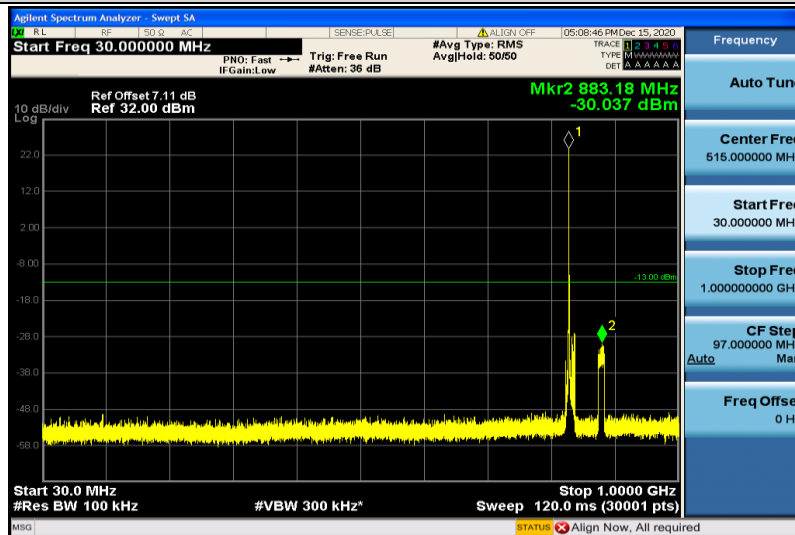

Band5-10MHz-16QAM-20450-1RB#0-1000~26000MHz

Band5-10MHz-16QAM-20525-1RB#0-30~1000MHz