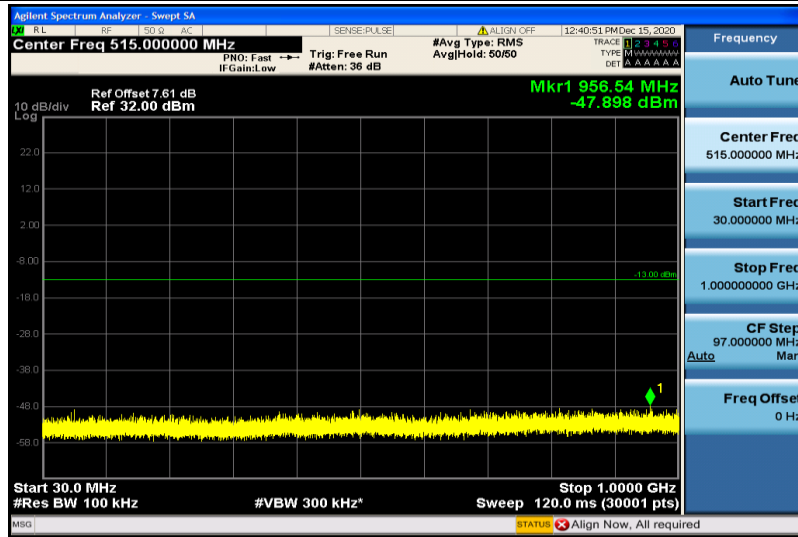

Band4-20MHz-QPSK-20050-1RB#0-1000~26000MHz

Band4-20MHz-QPSK-20175-1RB#0-30~1000MHz

Band4-20MHz-QPSK-20175-1RB#0-1000~26000MHz

Band4-20MHz-QPSK-20300-1RB#0-30~1000MHz

Band4-20MHz-QPSK-20300-1RB#0-1000~26000MHz