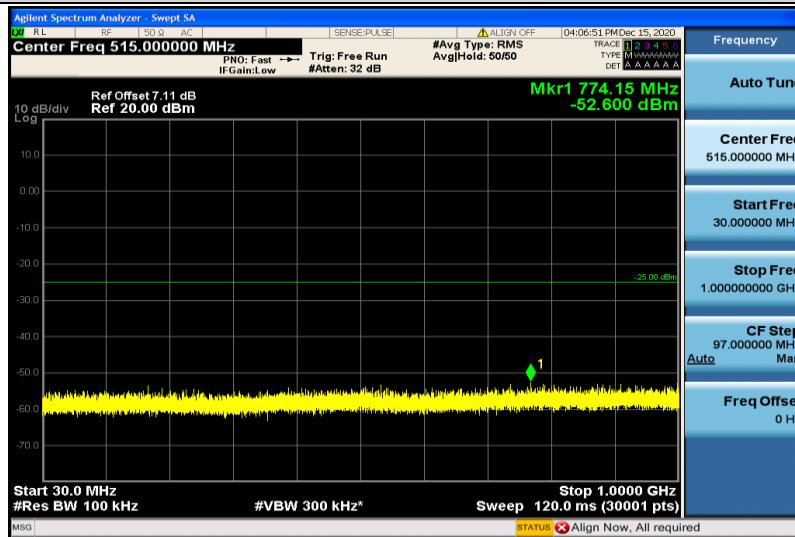

Band7-10MHz-16QAM-20800-1RB#0-1000~26000MHz

Band7-10MHz-16QAM-21100-1RB#0-30~1000MHz