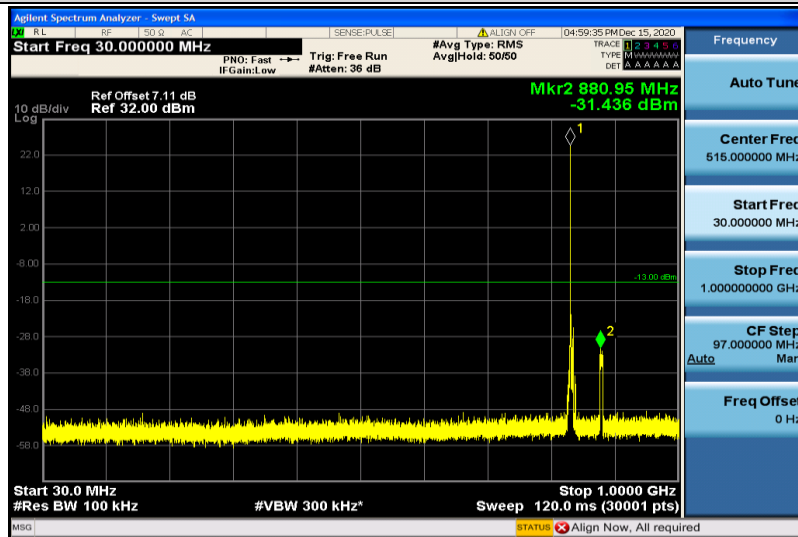

Band5-5MHz-16QAM-20425-1RB#0-1000~26000MHz

Band5-5MHz-16QAM-20525-1RB#0-30~1000MHz