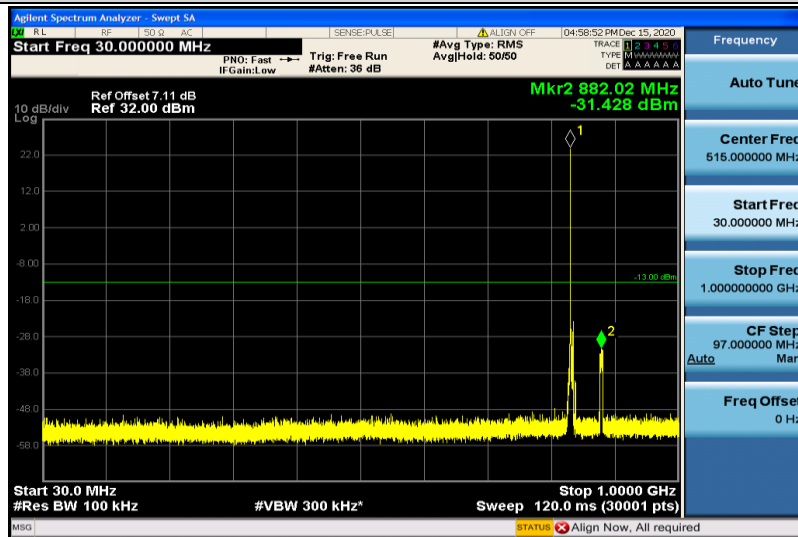

Band5-5MHz-QPSK-20425-1RB#0-1000~26000MHz

Band5-5MHz-QPSK-20525-1RB#0-30~1000MHz