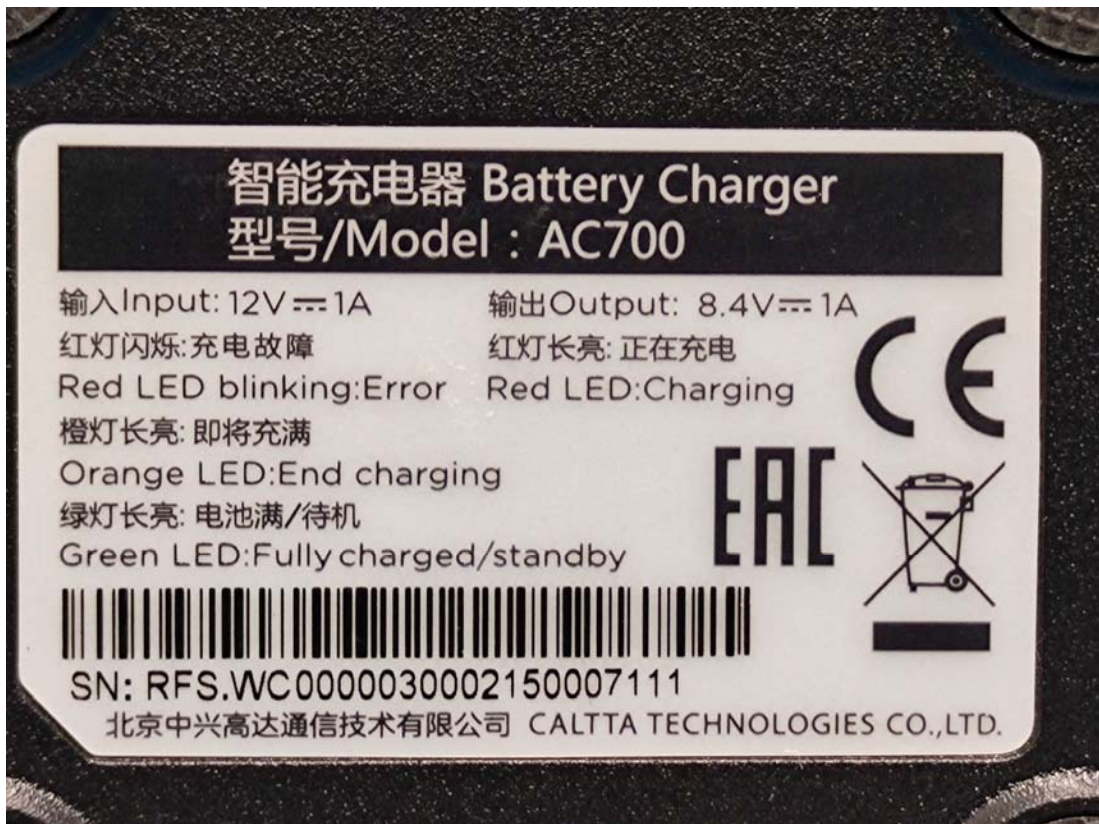

ANT

Port

智能充电器 Battery Charger
型号/Model : AC700

输入Input: 12V \equiv 1A

输出Output: 8.4V \equiv 1A

红灯闪烁: 充电故障

红灯长亮: 正在充电

Red LED blinking: Error