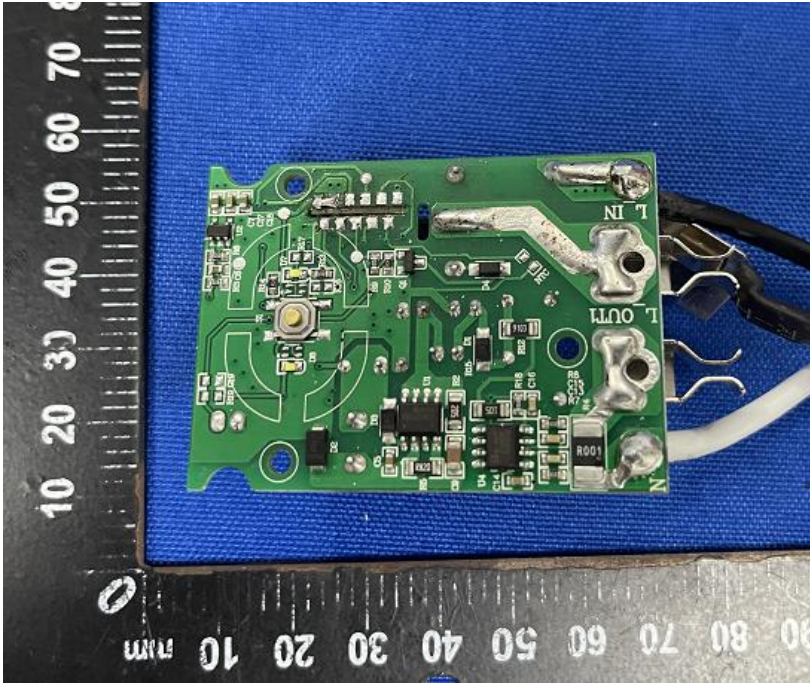

FCC ID:2AQRZW96SP

Antenna