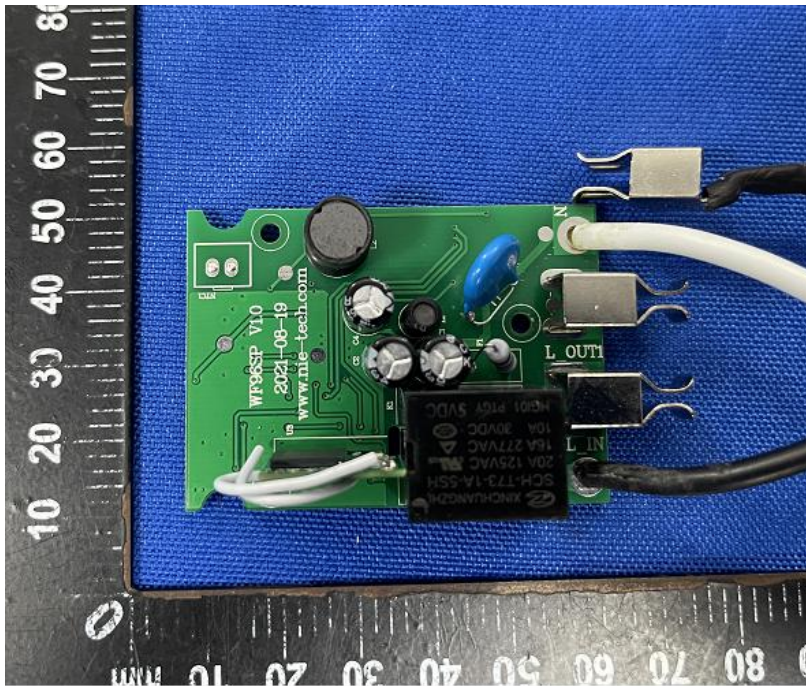

FCC ID:2AQRZW96SP

Antenna