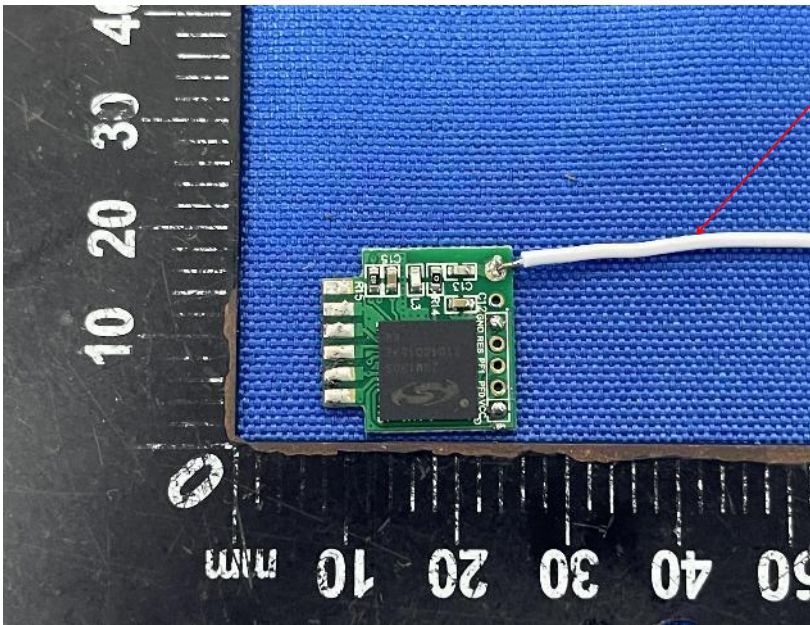

FCC ID:2AQRZW96SP

Antenna