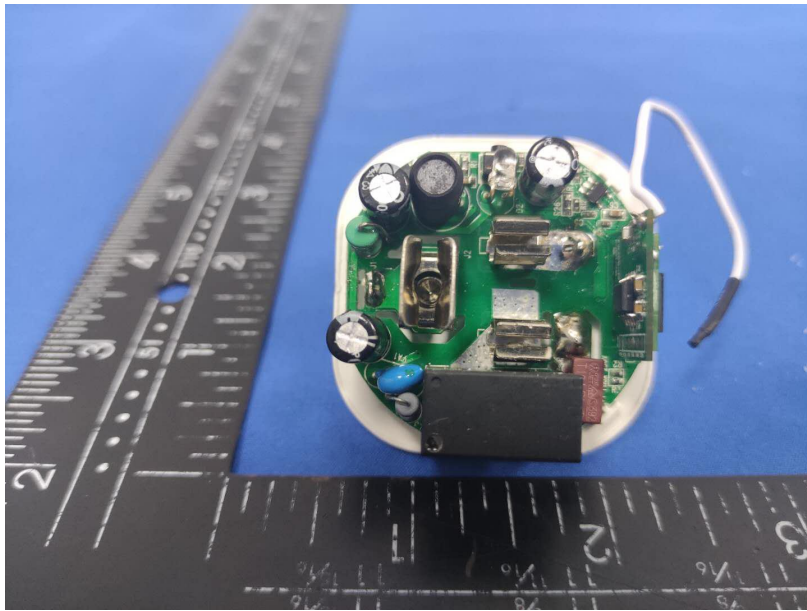

FCC ID: 2AQRZW36S

Antenna