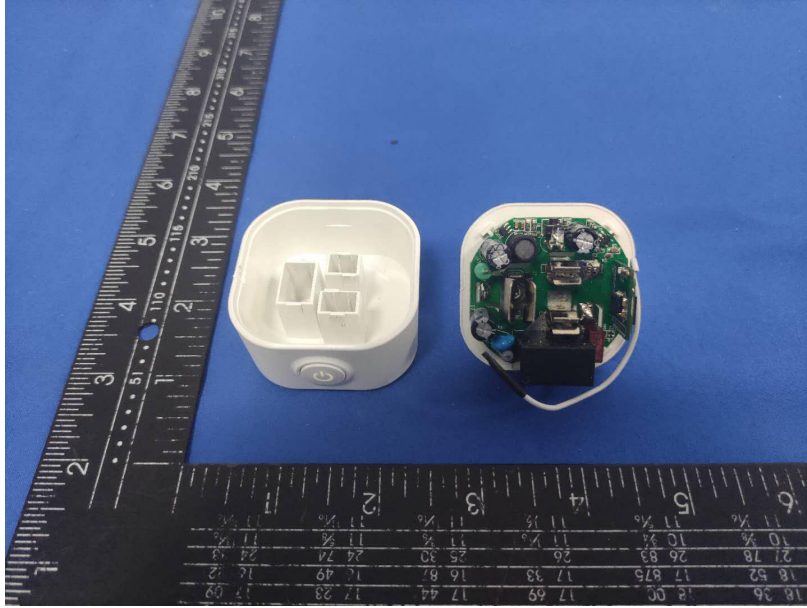

FCC ID: 2AQRZW36S

Antenna