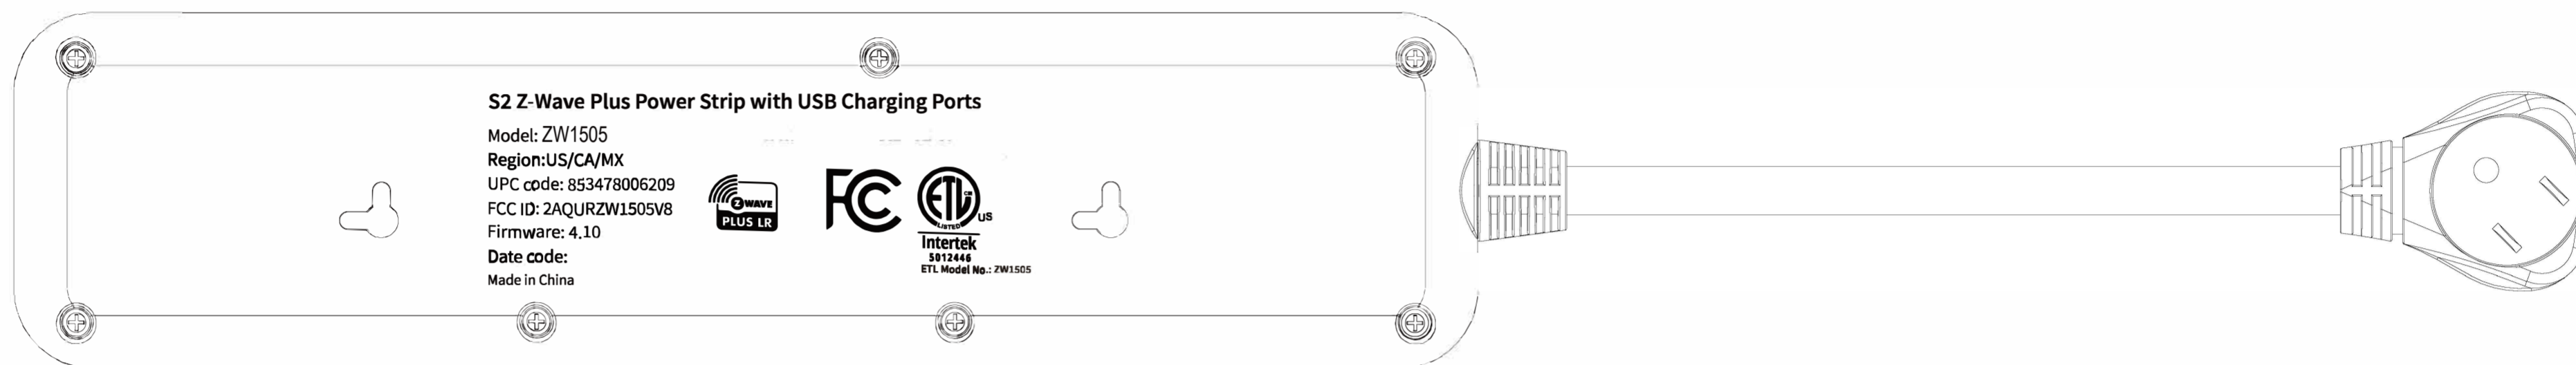

BLACK

425C