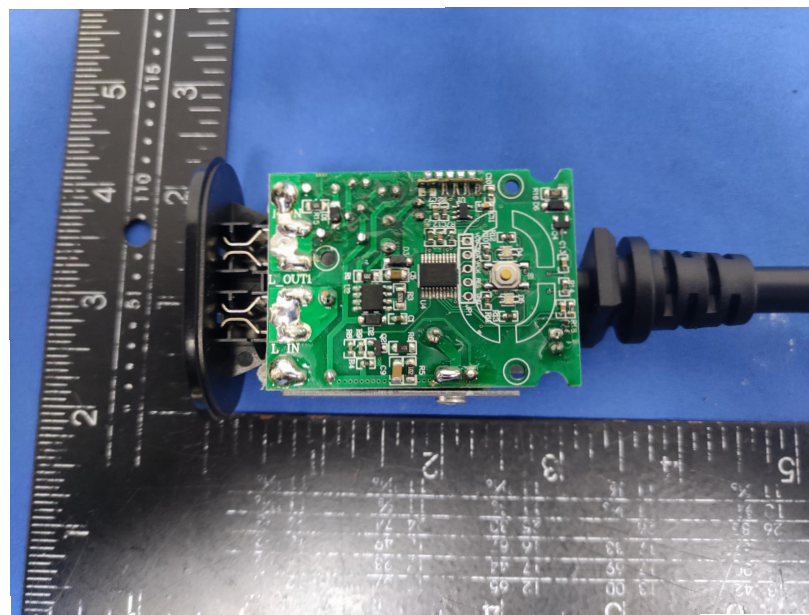

Model:WF96SD

ANT