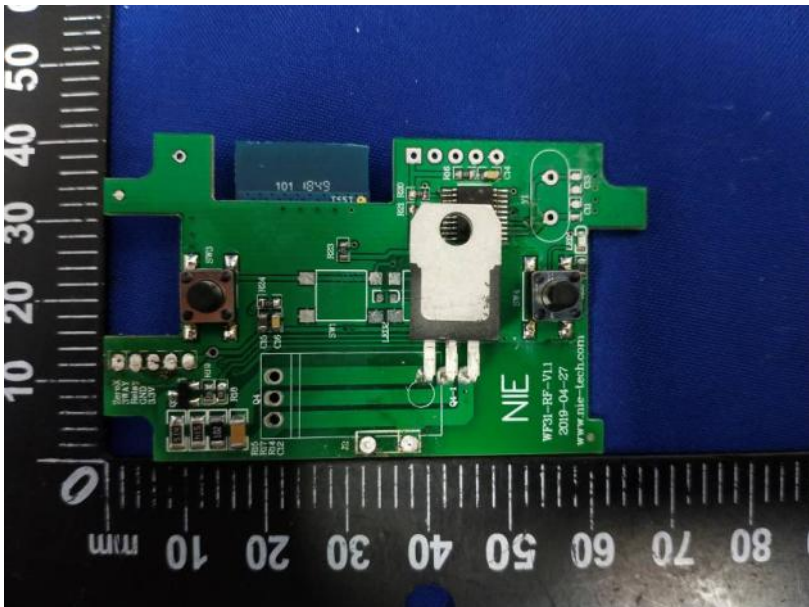

FCC ID: 2AQURWF31

RF Antenna