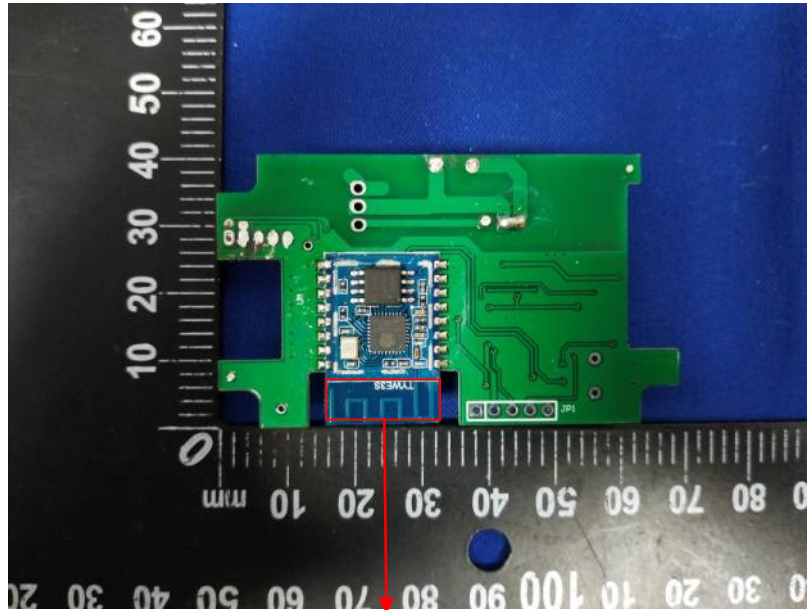

FCC ID: 2AQURWF31

RF Antenna