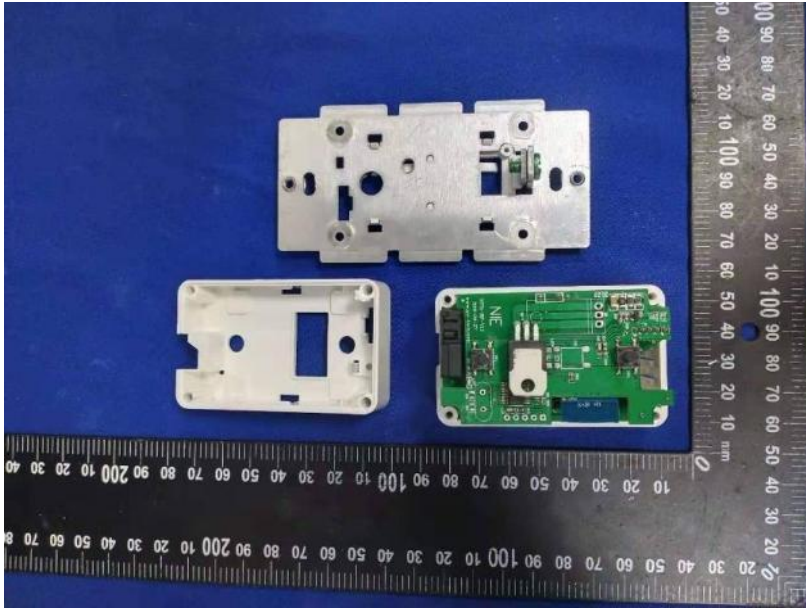

FCC ID: 2AQURWF31

RF Antenna