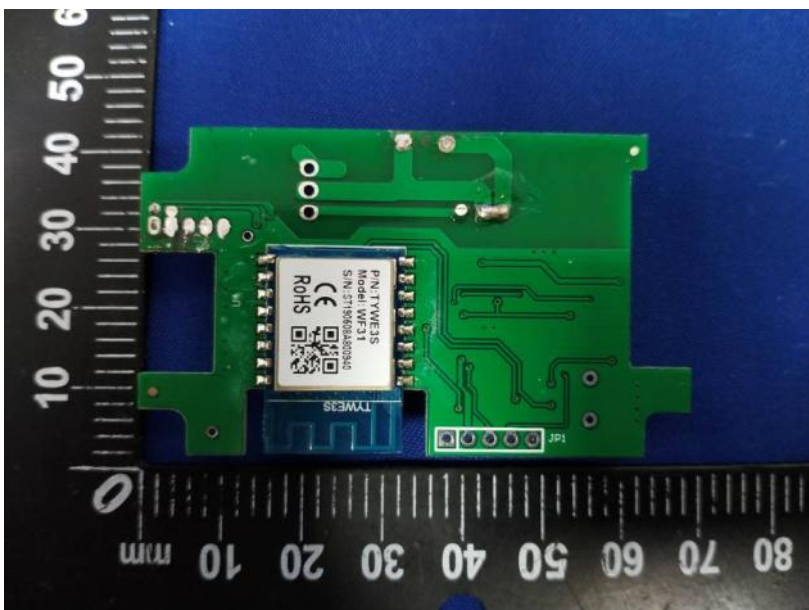

FCC ID: 2AQURWF31

RF Antenna