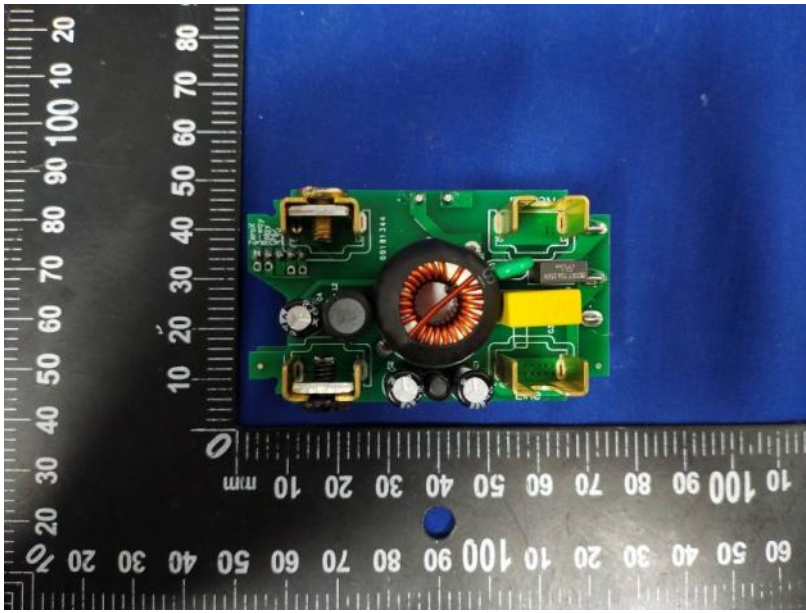

FCC ID: 2AQURWF31

RF Antenna