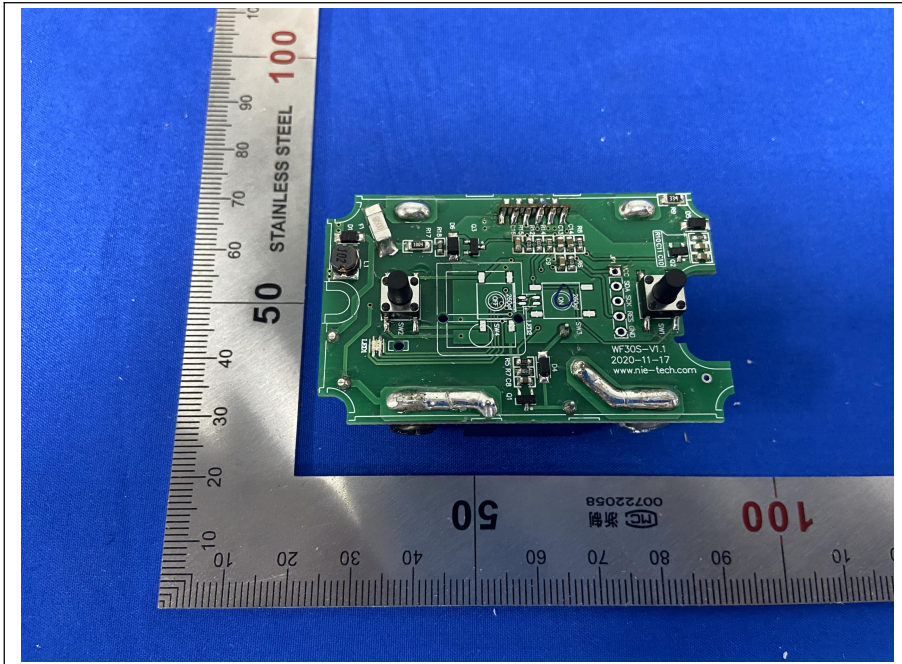

Model: WF30S

ANT