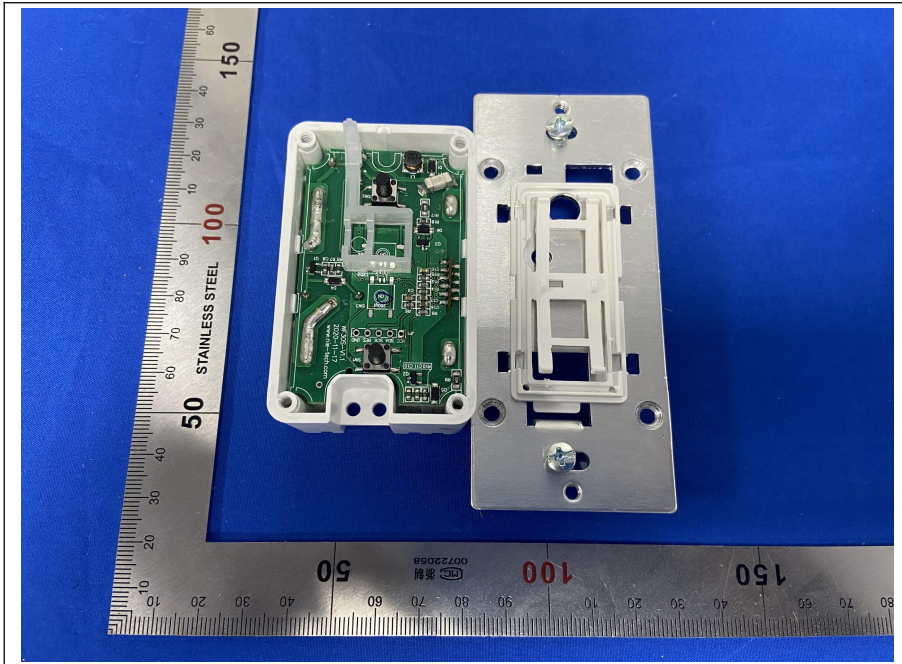

Model: WF30S

ANT