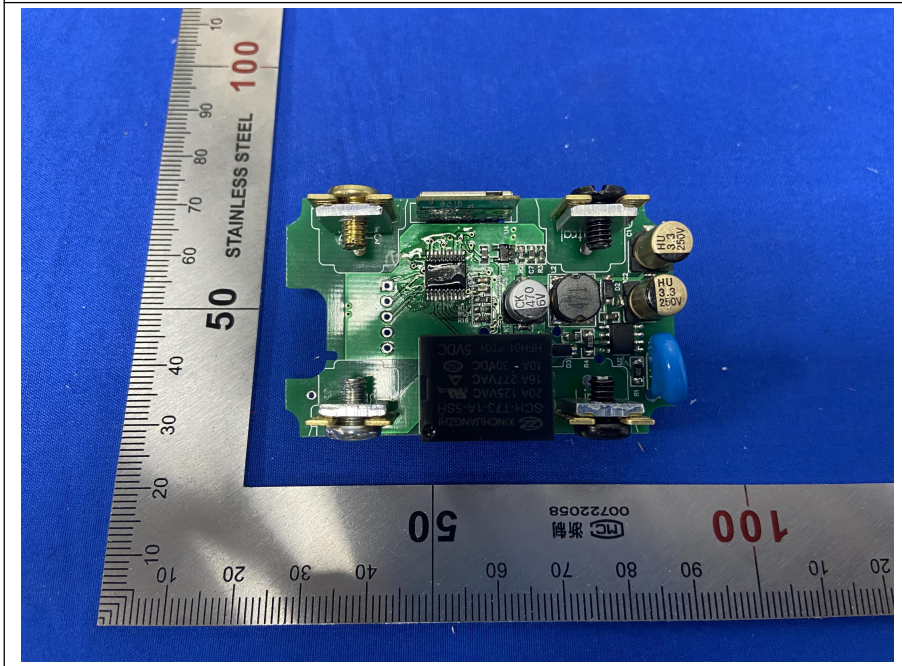

Model: WF30S

ANT