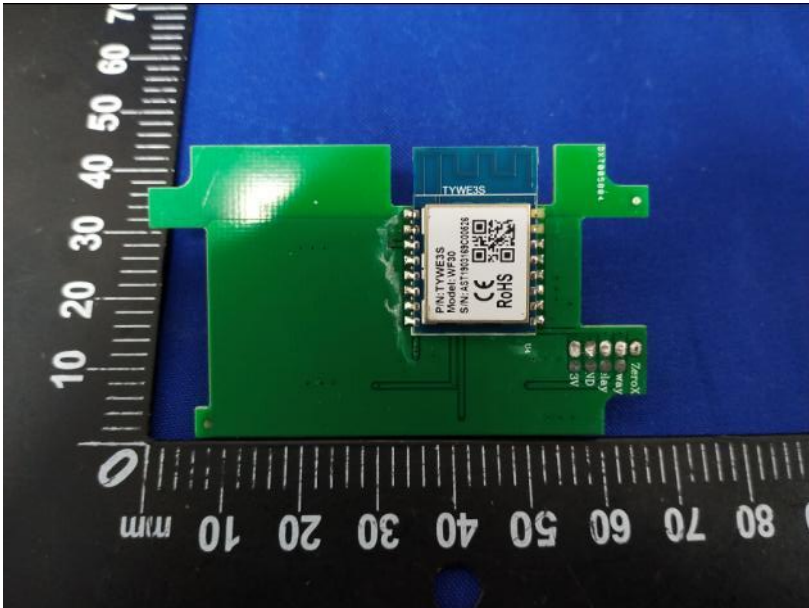

FCC ID: 2AQRWF30

RF Antenna