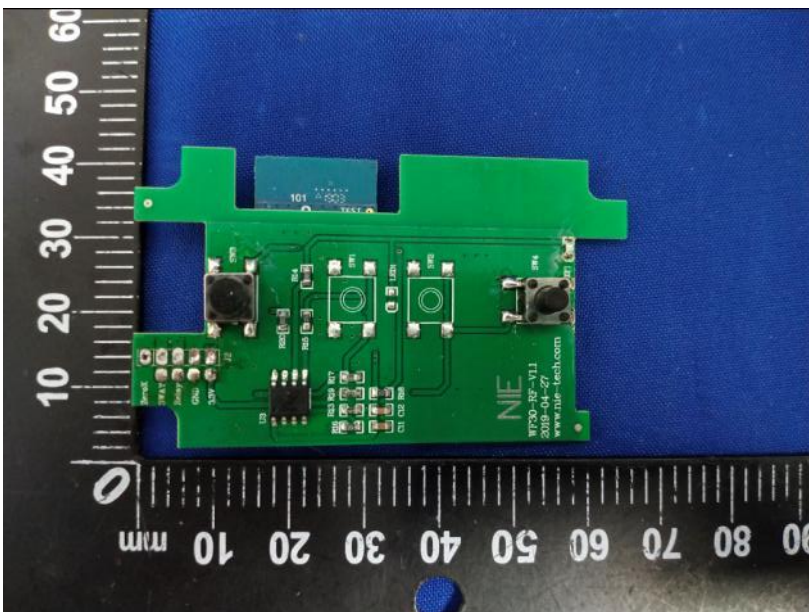

FCC ID: 2AQRWF30

RF Antenna