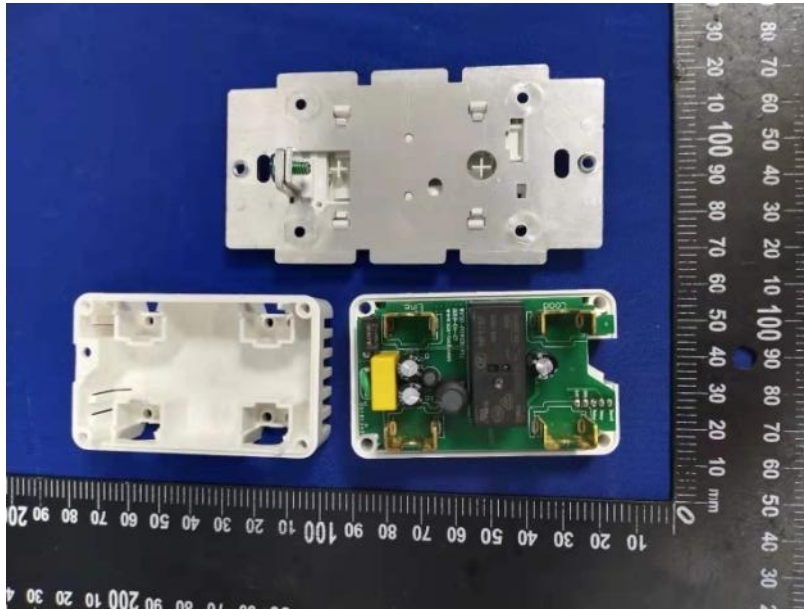

FCC ID: 2AQRWF30

RF Antenna