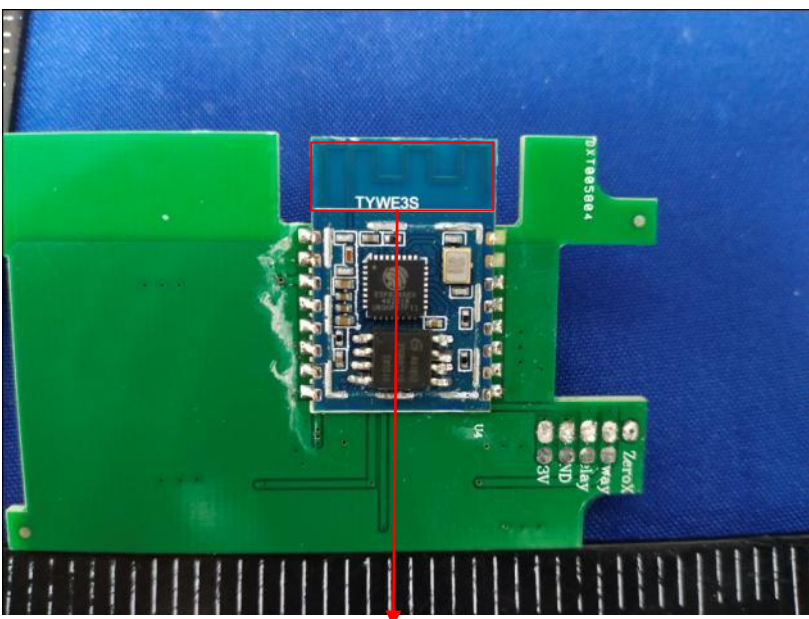

FCC ID: 2AQRWF30

RF Antenna