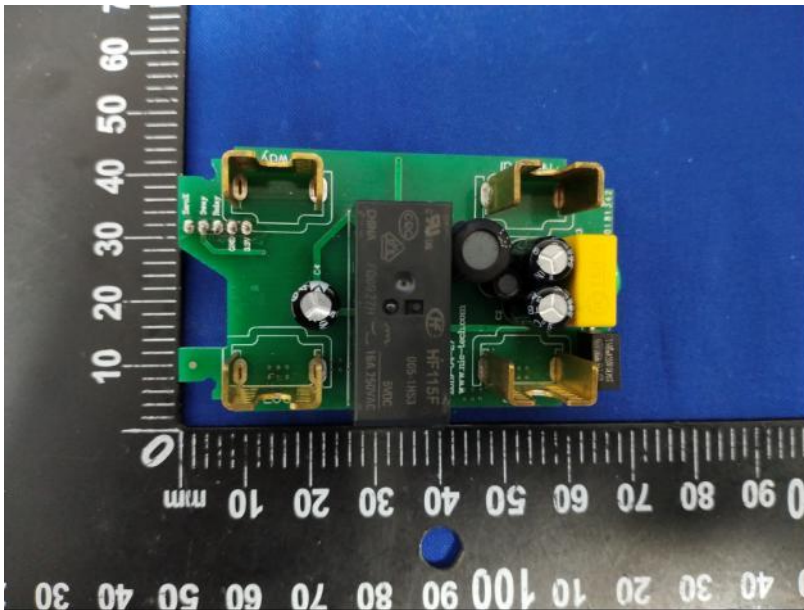

FCC ID: 2AQRWF30

RF Antenna