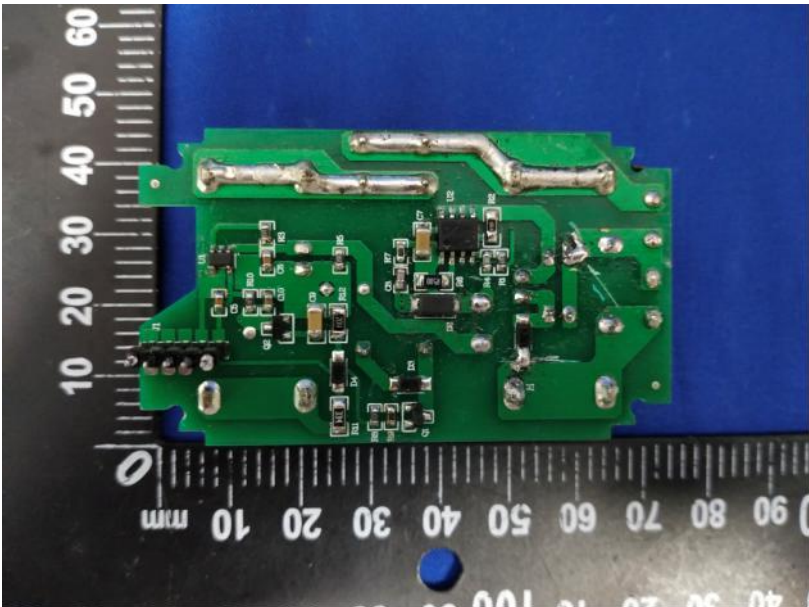

FCC ID: 2AQRWF30

RF Antenna