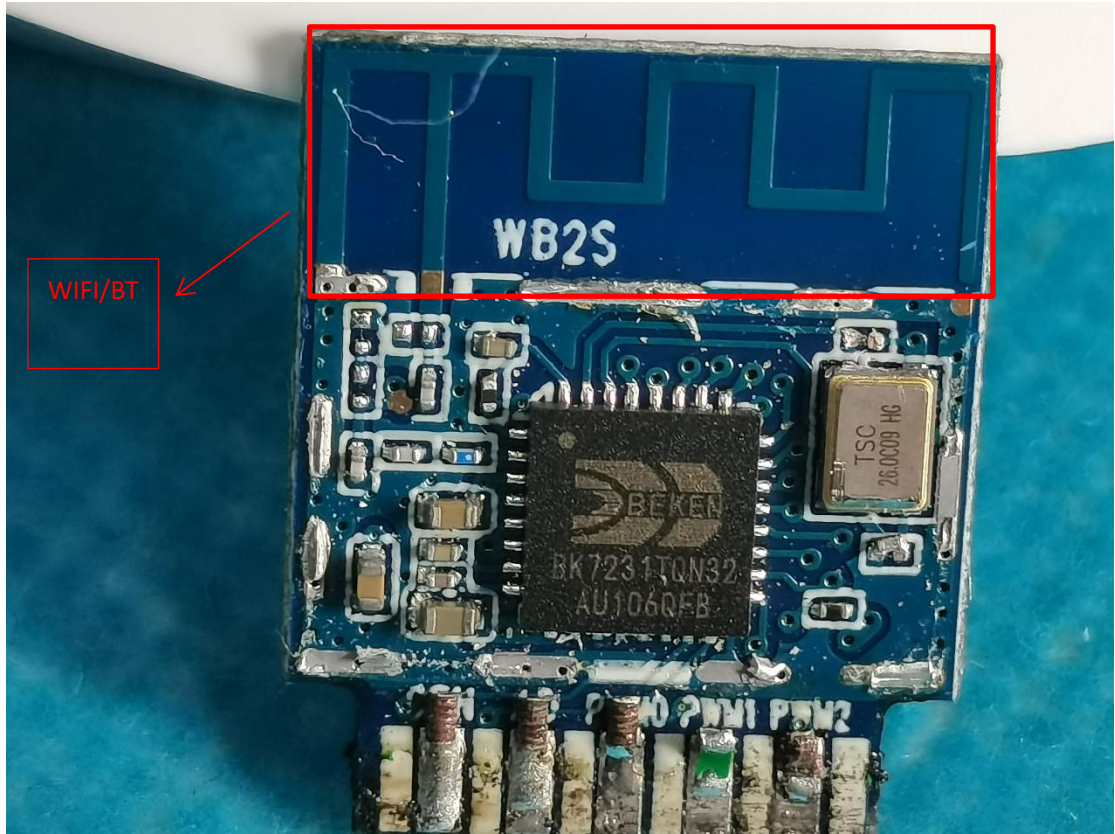

2 3 4 5 6 7 8

CE RoHS  
Model: W825  
P/N: 0000060378  
S/N: 10002801000008

W825

2 3 4 5 6 7

WIFI/BT

WB2S

BEKEN  
BK7231TQN32  
AU106QFB

TSC  
26.0000 HG