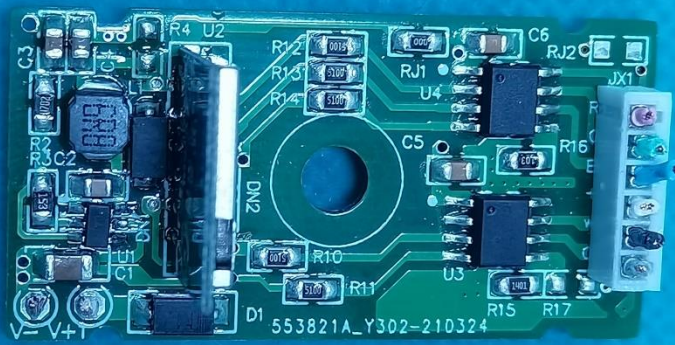

2 3 4 5 6 7 8

CE RoHS  
Model: W825  
P/N: 0000060378  
S/N: 10002801000008

W825

2 3 4 5 6 7

WIFI/BT

WB2S

BEKEN  
BK7231TQN32  
AU106QFB

TSC  
26.0000 HG