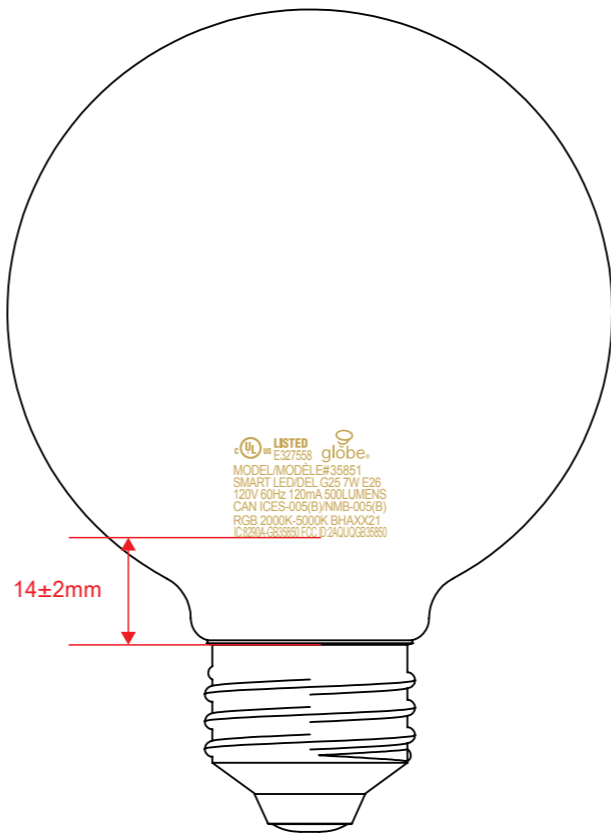

E327558 globe®
MODEL/MODEL E#35851
SMART LED/DEL G25 7W E26
120V 60Hz 120mA 500LUMENS
CAN ICES-005(B)/NMB-005(B)
RGB 2000K-5000K BHAXX21
IC:29194-GB:35851 FCC ID:24103835851

20.2x14.3mm

20.6x12.1mm

14±2mm