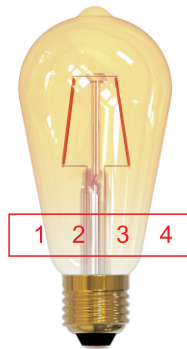

04: 34919* DSST19-AD5.5S E26 WIFITYCW

1

2

3

4