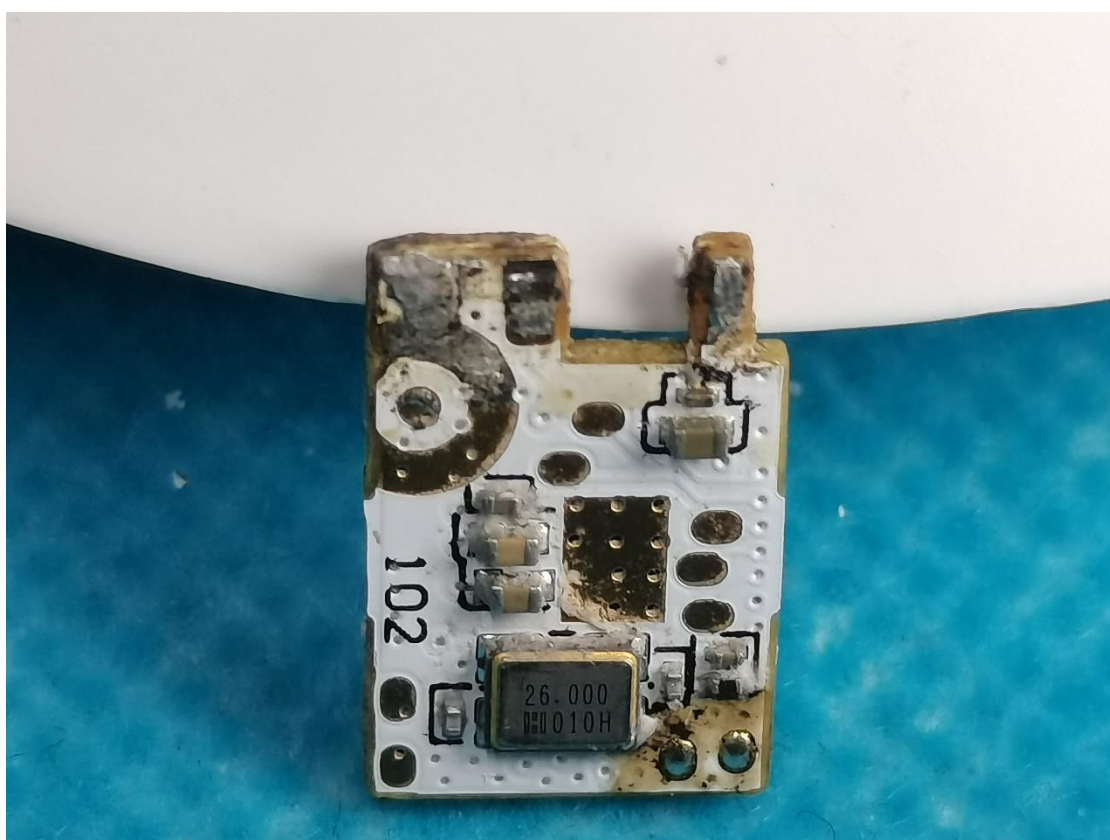

WIFI/BT

E 243951
CP 88 HBL C5 94V-0

KC

BEAEN
BK7231TQN32
AU949CYB

201:02.16