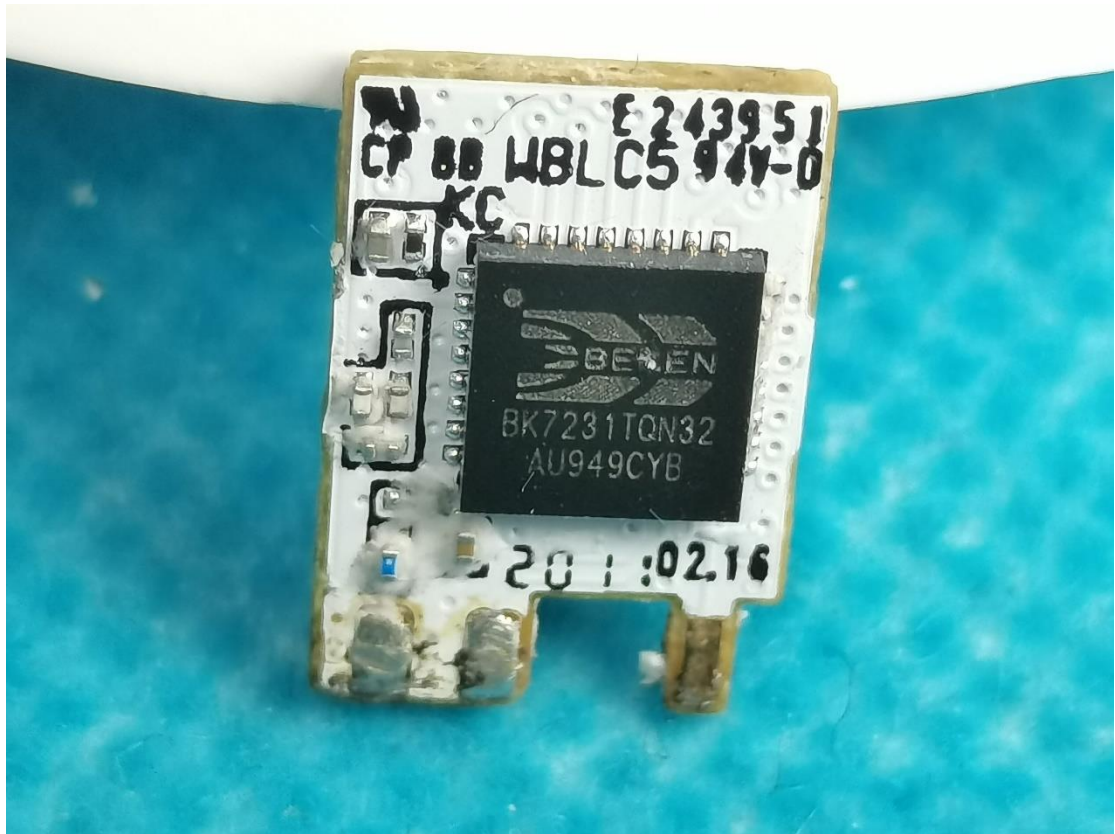

WIFI/BT

E 243951
CP 88 HBL C5 94V-0

KC

BEAEN
BK7231TQN32
AU949CYB

201:02.16