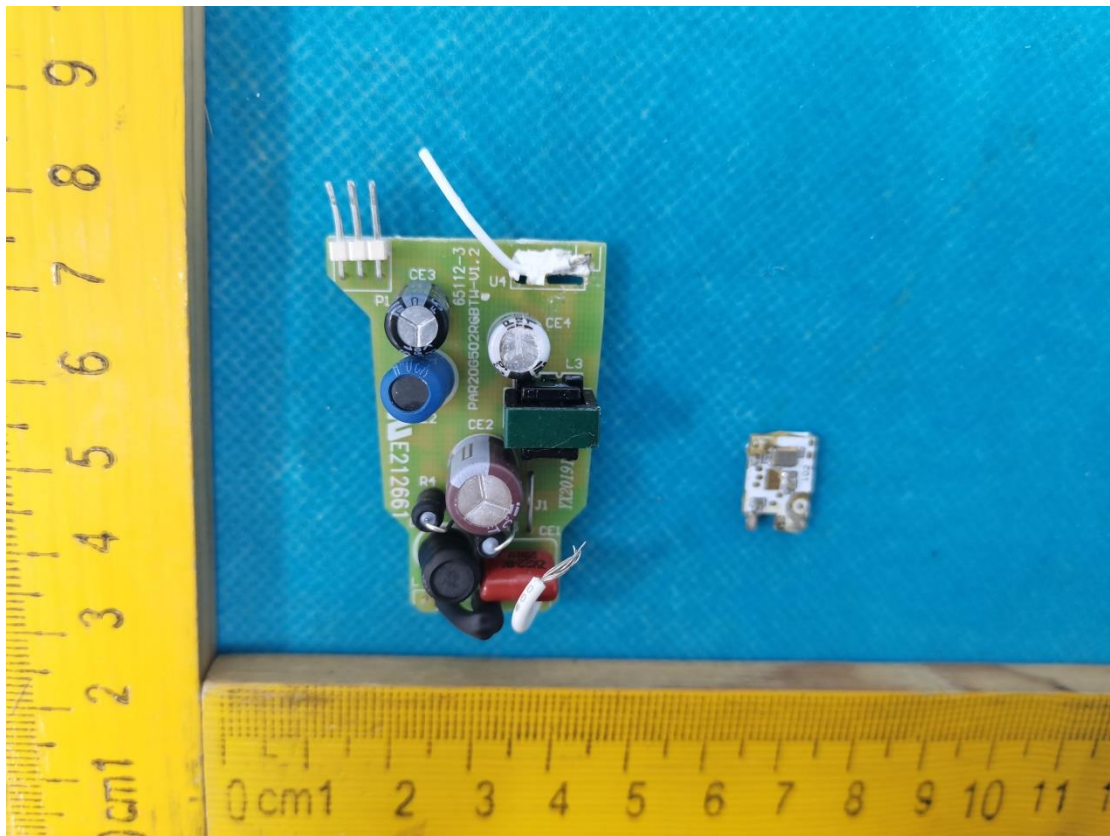

WIFI/BT

E 243951
CP 88 HBL C5 94V-0

KC

BEAEN
BK7231TQN32
AU949CYB

201:02.16