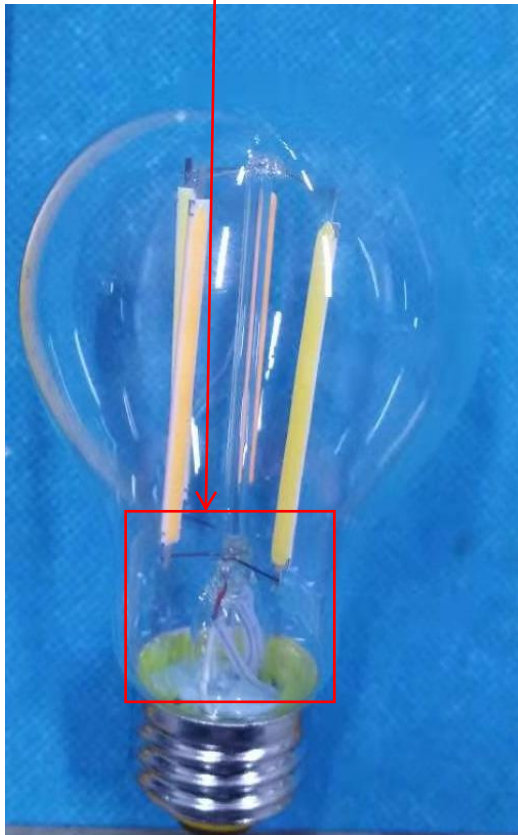

34227:

NOMA

CAUTION:  
SUITABLE FOR DAMP LOCATIONS  
DO NOT USE WITH STANDARD DIMMERS. SEE INSTRUCTIONS  
Made in China

MODEL/MODÈLE :152-2593-4/34227  
IC: 8290A-GB34227  
FCC ID: 2AQUQGB34227  
SMART LED/DÉL INTELLIGENTE A19 7.5 W  
120V 60Hz 103mA 800 LUMENS  
2000K-5000 K E26 BBXX21  
CAN ICES-005(B)/NMB-005(B)

ATTENTION:  
CONVIENT AUX EMPLACEMENTS HUMIDES  
NE S'UTILISE PAS AVEC DES GRADATEURS STANDARD, SE REPORTER AUX INSTRUCTIONS  
Fabriqué en Chine

34226:

<p> E32758 80C1</p> <p><b>NOMA</b></p> <p>MODEL/MODÈLE:152-2594-2/34226 IC: 8290A-GB34227 FCC ID: 2AQUQGB34227 SMART LED/DEL INTELLIGENTE B11 4.5 W 120 V 60 Hz 68mA E12 350LUMENS 2000-5000K BBXX21 CAN ICES-005(B)/NMB-005(B)</p>	<p>CAUTION: SUITABLE FOR DAMP LOCATIONS DO NOT USE WITH STANDARD DIMMERS. SEE INSTRUCTIONS Made in China</p> <p>ATTENTION: CONVIENT AUX EMPLACEMENTS HUMIDES NE S'UTILISE PAS AVEC DES GRADATEURS STANDARD. SE REPORTER AUX INSTRUCTIONS Fabriqué en Chine</p>
--	--