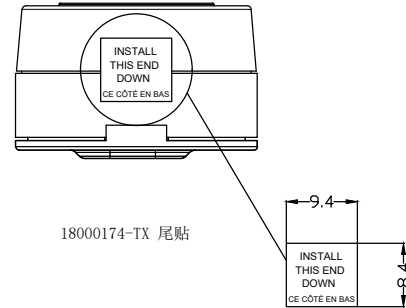

18000174-TX
 贴纸字体高度: 1.5MM;
 UP 字高2.5MM, OPEN/CLOSE字高1.0MM
 尾贴用现有的
 字高: 0.2mm

18000174-TX 固定板刻字