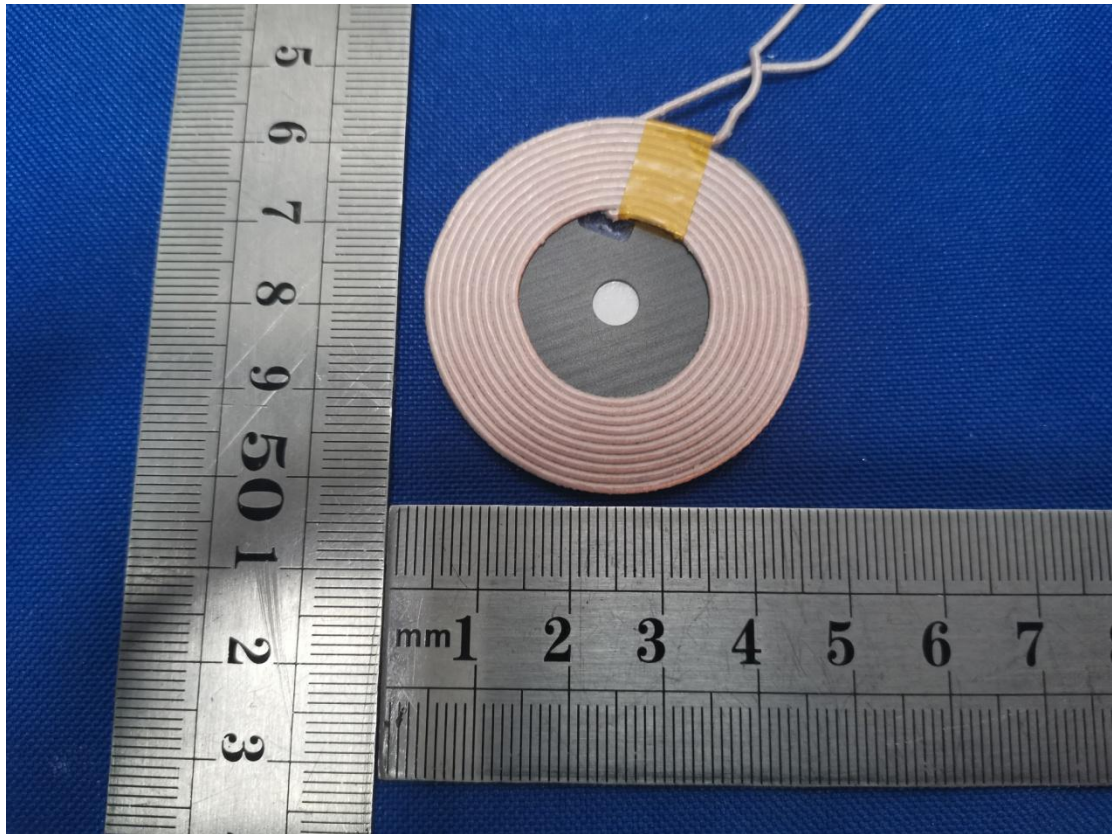

ANT PHTOT

L	W	H
39mm±0.2	39mm±0.2	0.1mm±0.1