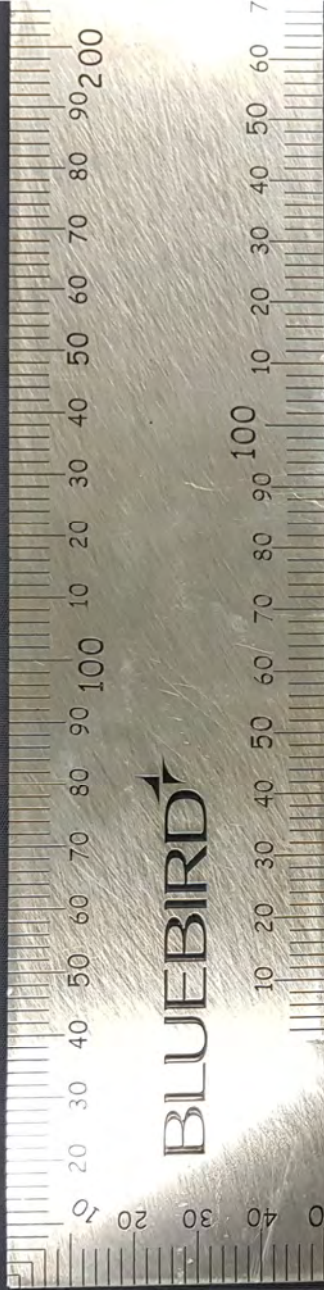

BLUE BIRD

20 30 40 50 60 70 80 90 100 110 120 130 140 150 160 170 180 190 200

10 20 30 40 50 60 70 80 90 100 110 120 130 140 150 160 170 180 190 200

10 20 30 40 50 60 70 80 90 100 110 120 130 140 150 160 170 180 190 200

10 20 30 40 50 60 70 80 90 100 110 120 130 140 150 160 170 180 190 200

BLUEBIRD

BLUI BIRD

BLUI BIRD 

EXAMPLE

BLACK

Dimension: 41mm x 24mm

BROWN