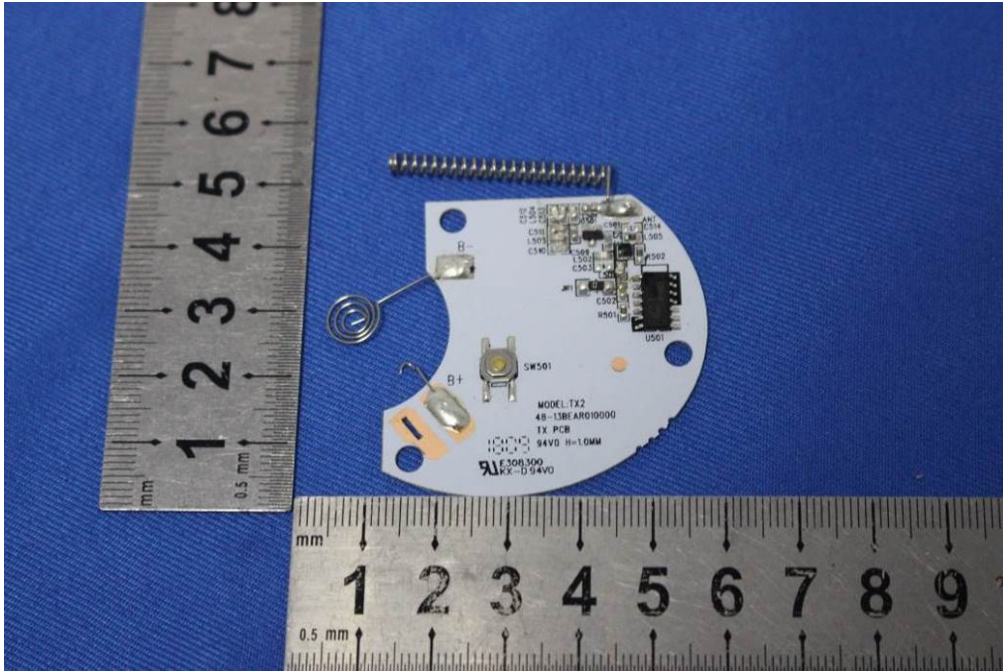

Internal Photos

for SZEM1811009747CR

FCC ID:2AQTS-BF-LAMP-B

1 EUT Constructional Details

Antenna: