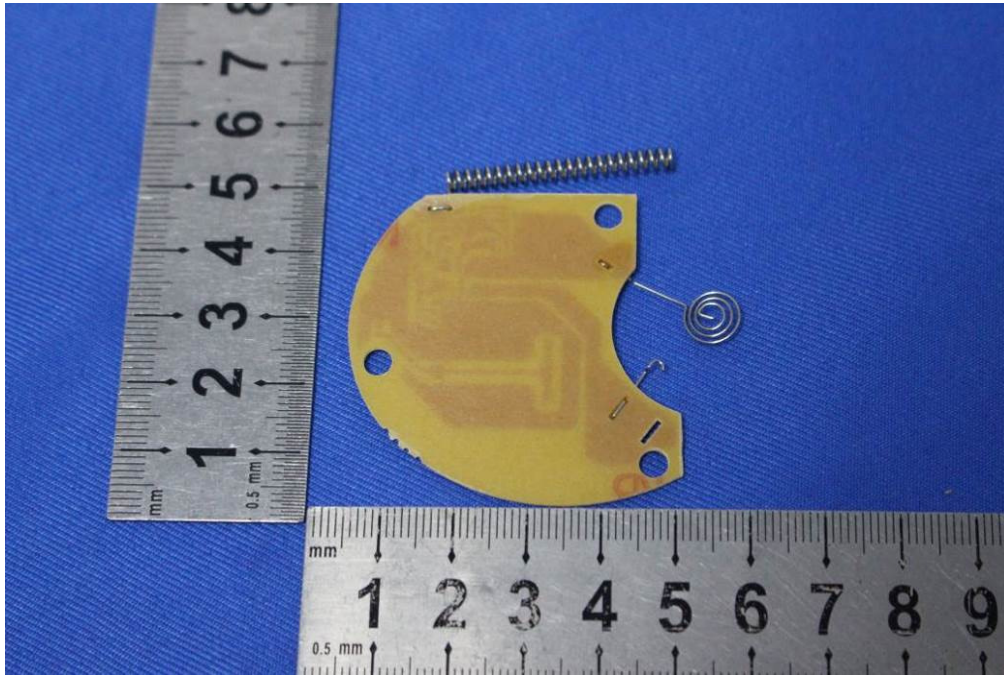

Internal Photos

for SZEM1811009747CR

FCC ID:2AQTS-BF-LAMP-B

1 EUT Constructional Details

Antenna: