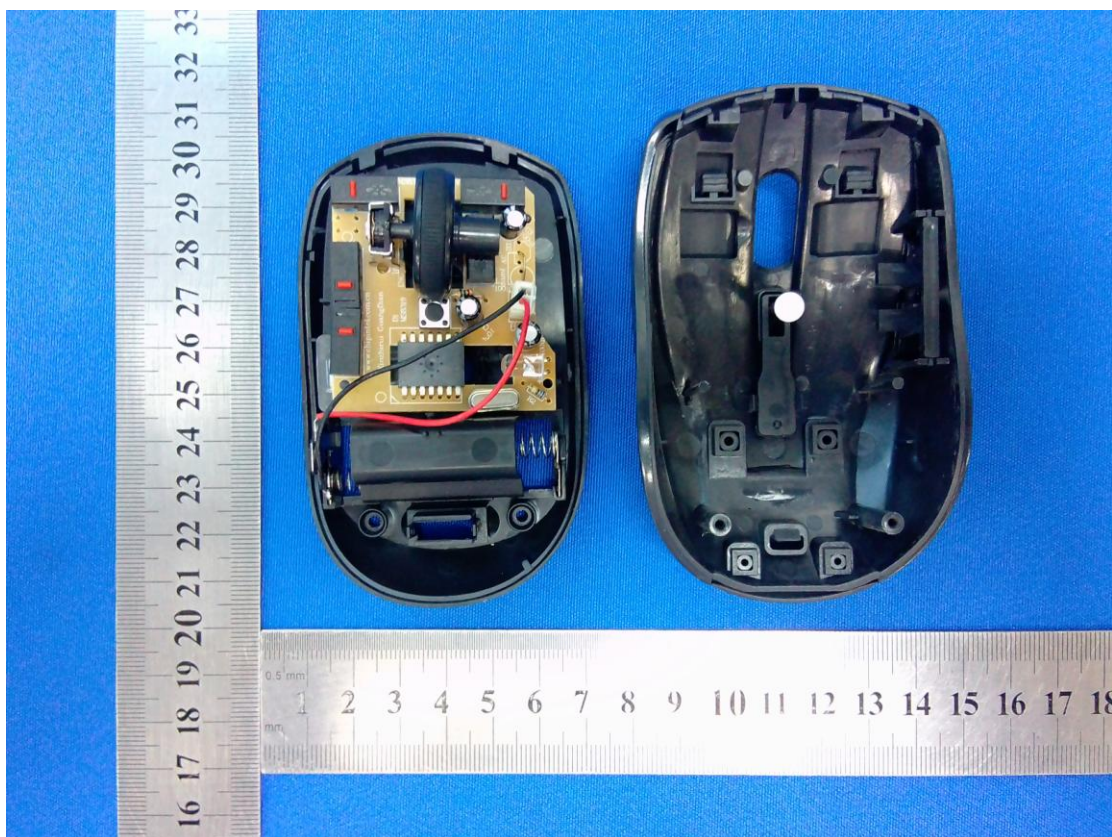

Model: MO-WA200

Model: MO-WA200

Model: MO-WA200

PCB Antenna