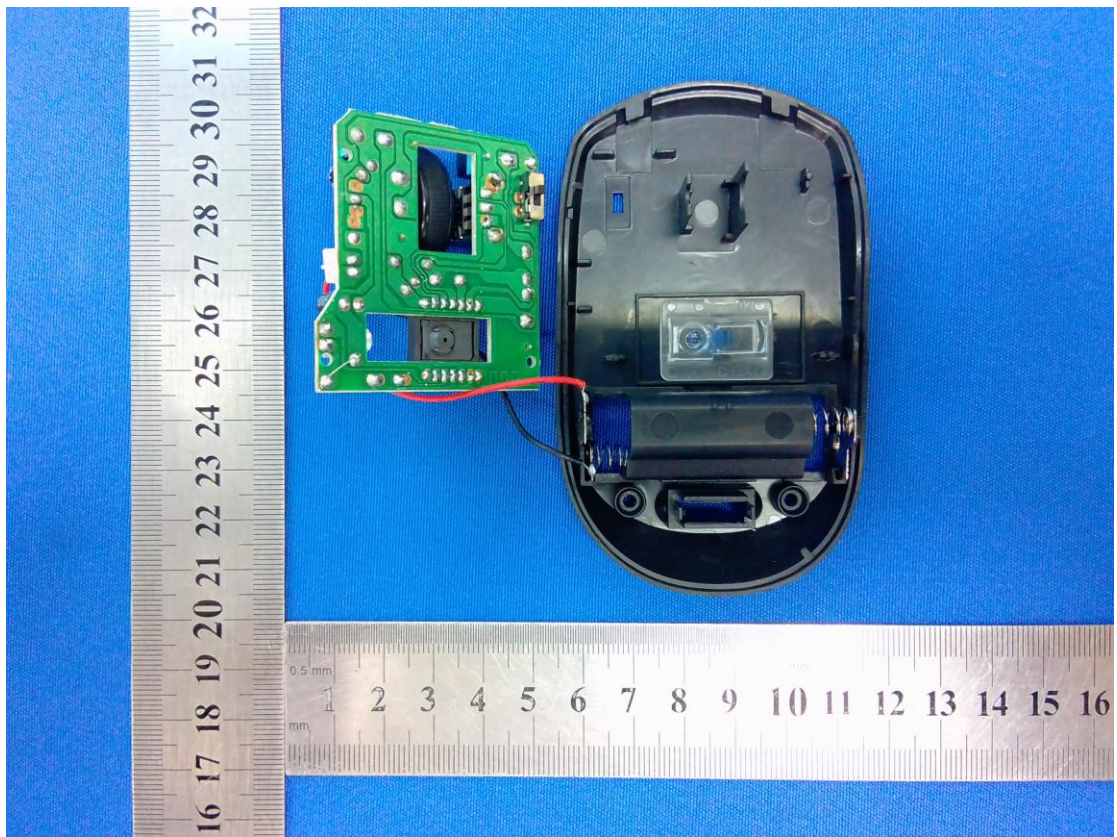

Model: MO-WA200

Model: MO-WA200

Model: MO-WA200

PCB Antenna