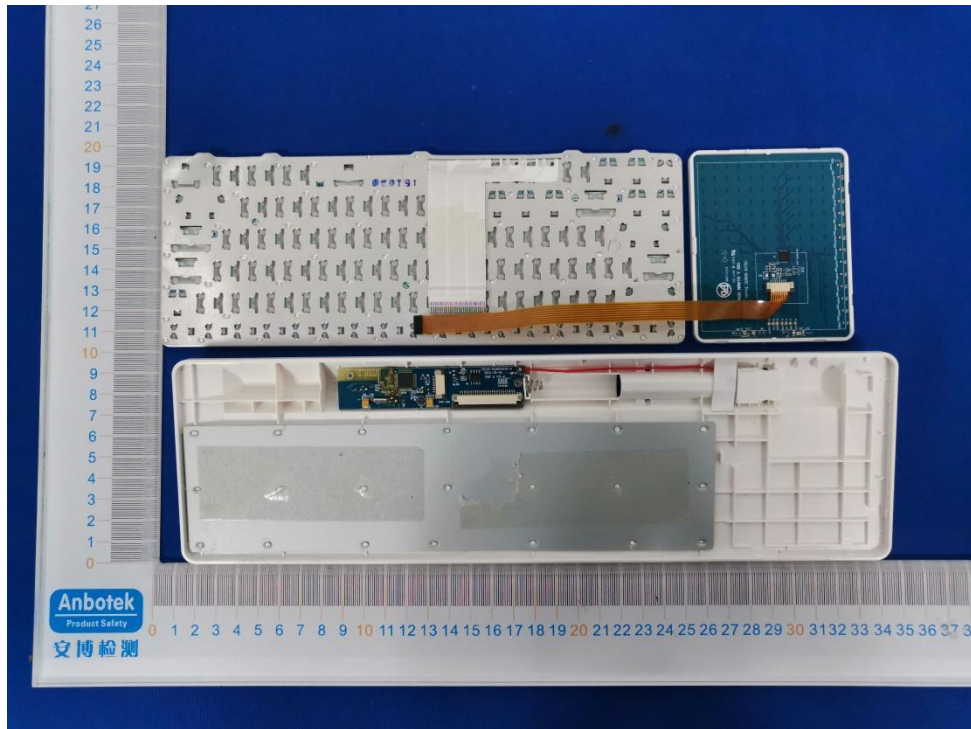

FCC ID: 2AQS3-CK118G

ANT