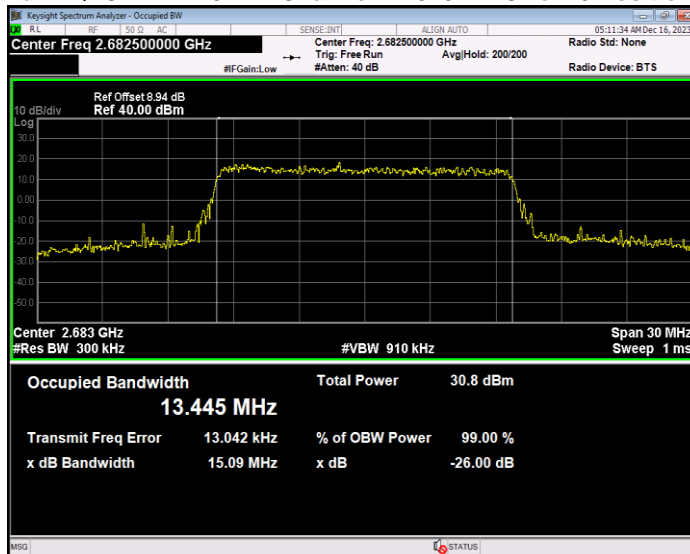

Band41 QPSK BW=15MHz Channel=41515 RB Size=75 Position=#0