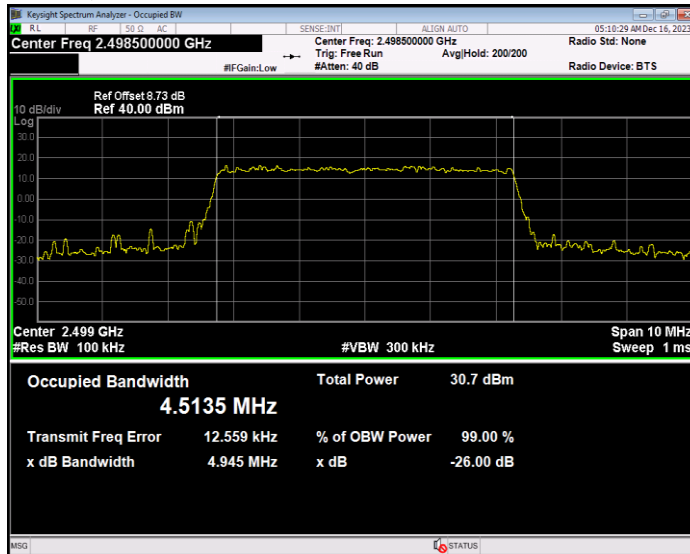

Band41 QPSK BW=5MHz Channel=39675 RB Size=25 Position=#0