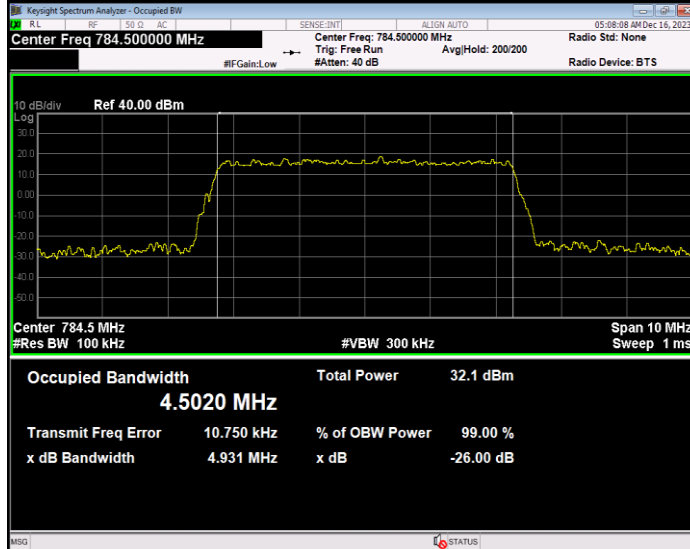

Band13 QPSK BW=5MHz Channel=23255 RB Size=25 Position=#0