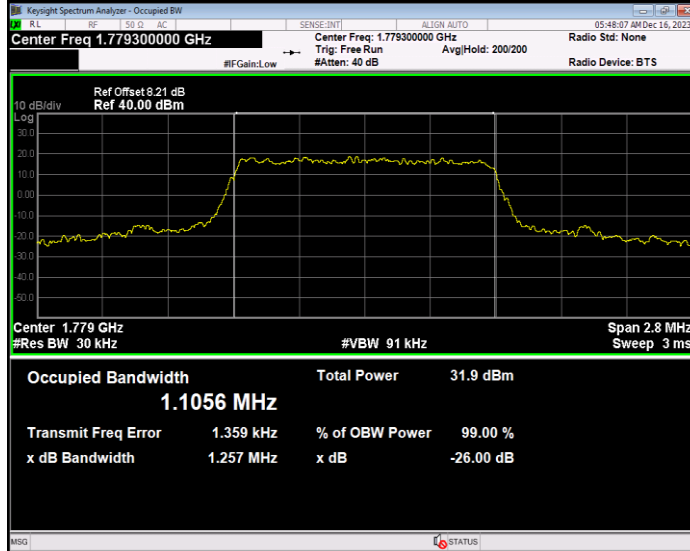

**Band66 16QAM BW=5MHz Channel=132647 RB Size=25 Position=#0**

**Band66 QPSK BW=1.4MHz Channel=131979 RB Size=6 Position=#0**

**Band66 QPSK BW=1.4MHz Channel=132322 RB Size=6 Position=#0**

**Band66 QPSK BW=1.4MHz Channel=132665 RB Size=6 Position=#0**