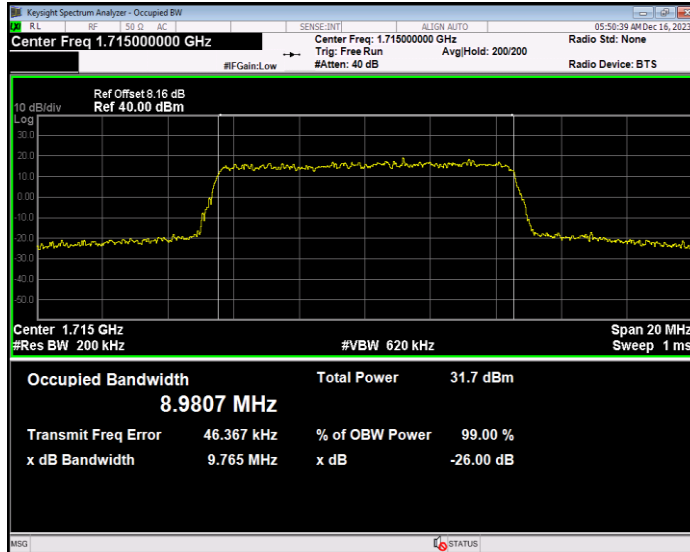

Band66 QPSK BW=10MHz Channel=132022 RB Size=50 Position=#0