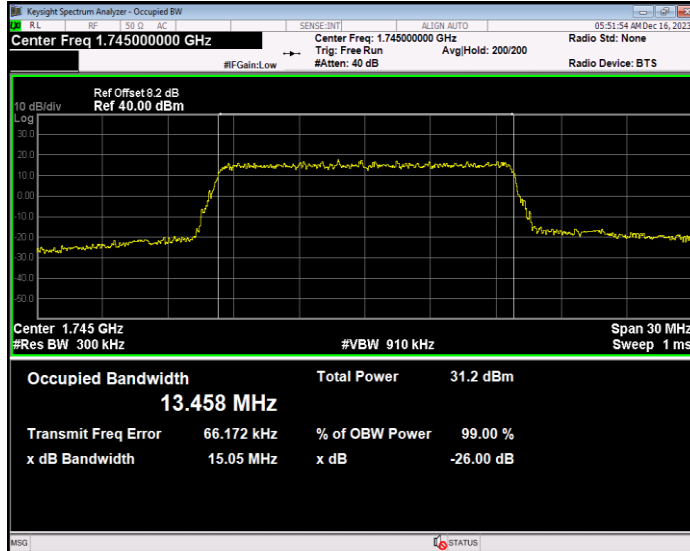

Band66 QPSK BW=15MHz Channel=132322 RB Size=75 Position=#0