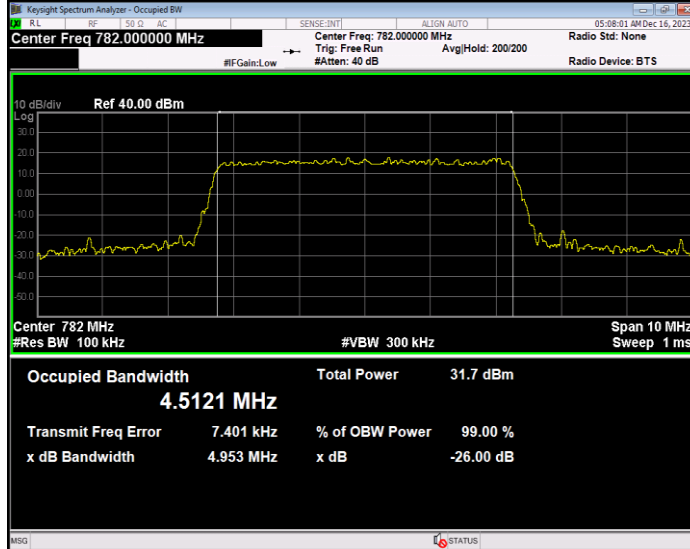

Band13 QPSK BW=5MHz Channel=23230 RB Size=25 Position=#0