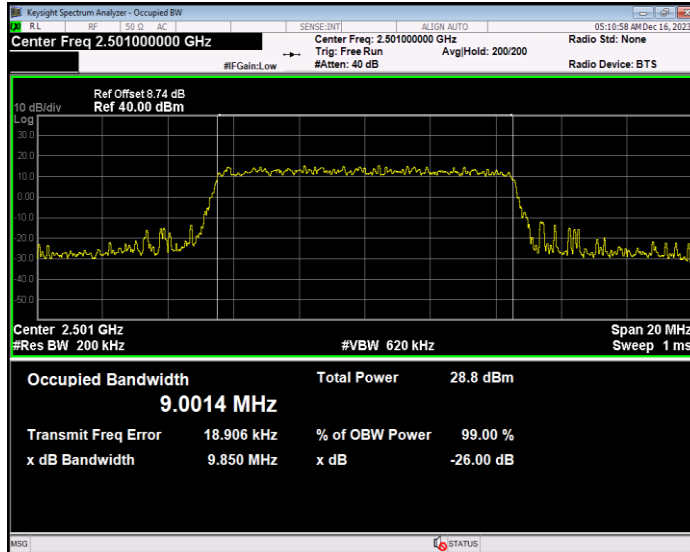

**Band13 QPSK BW=5MHz Channel=23205 RB Size=25 Position=#0**

**Band13 QPSK BW=5MHz Channel=23230 RB Size=25 Position=#0**

**Band13 QPSK BW=5MHz Channel=23255 RB Size=25 Position=#0**

**Band41 16QAM BW=10MHz Channel=39700 RB Size=50 Position=#0**