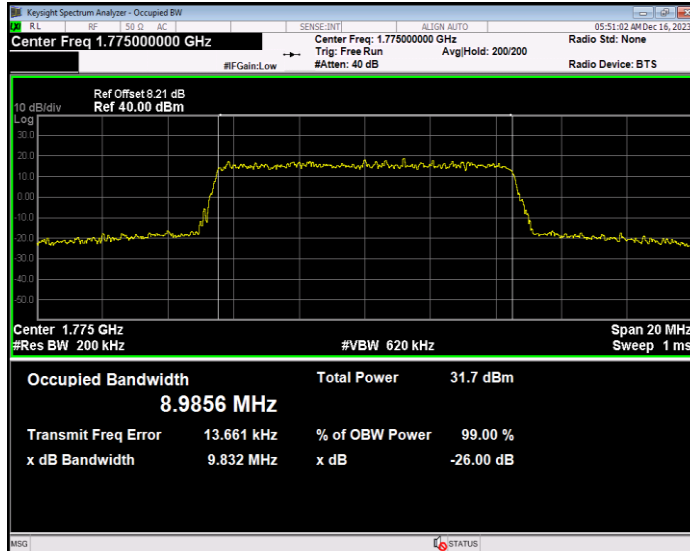

Band66 QPSK BW=10MHz Channel=132622 RB Size=50 Position=#0