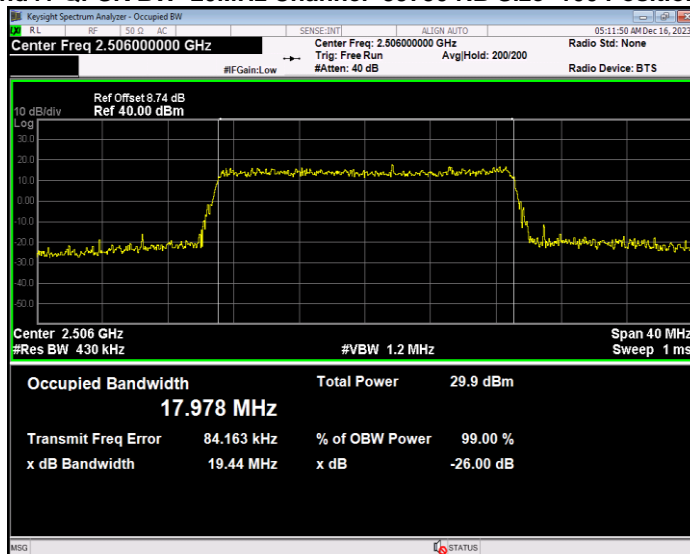

Band41 QPSK BW=20MHz Channel=39750 RB Size=100 Position=#0