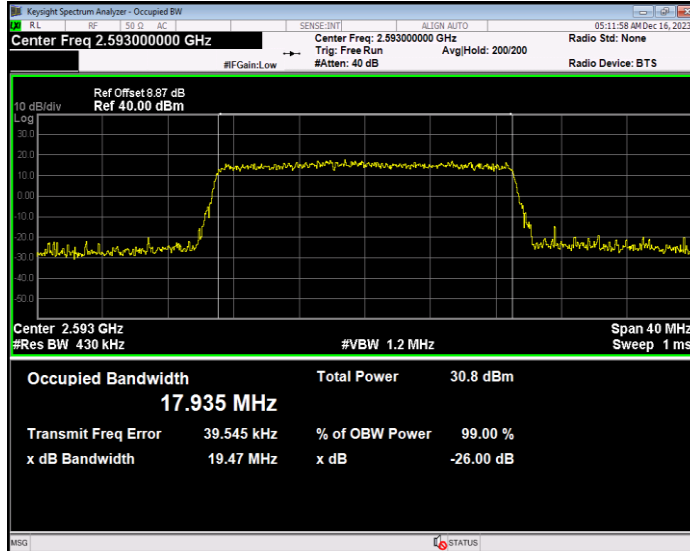

Band41 QPSK BW=20MHz Channel=40620 RB Size=100 Position=#0