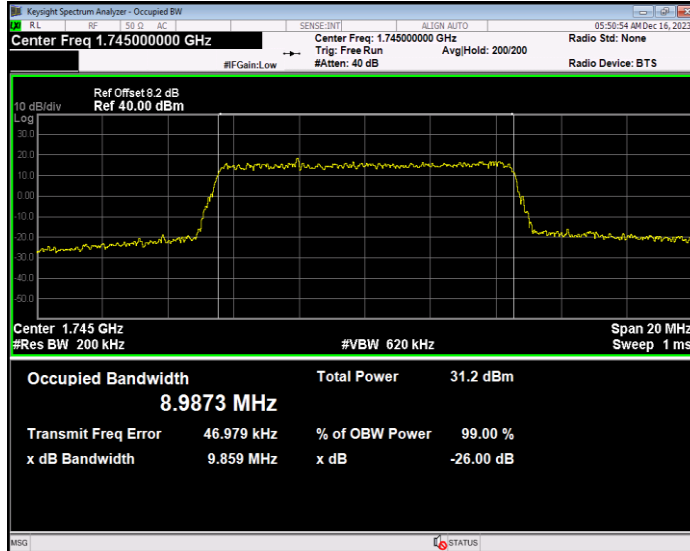

Band66 QPSK BW=10MHz Channel=132322 RB Size=50 Position=#0