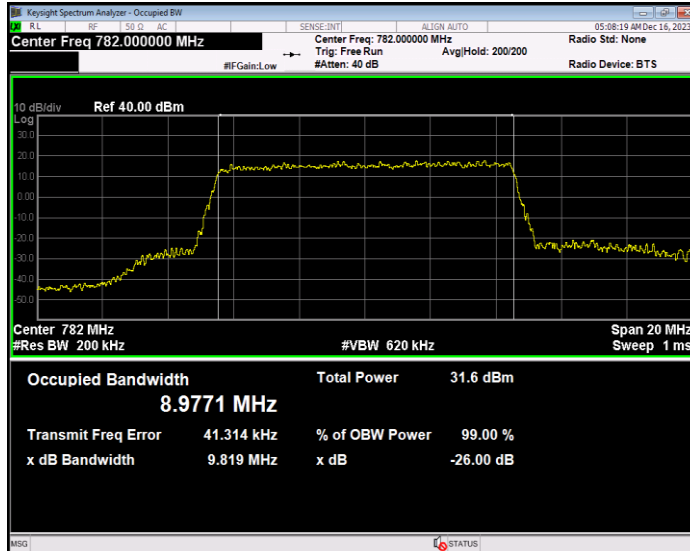

**Band13 16QAM BW=5MHz Channel=23205 RB Size=25 Position=#0**

**Band13 16QAM BW=5MHz Channel=23230 RB Size=25 Position=#0**

**Band13 16QAM BW=5MHz Channel=23255 RB Size=25 Position=#0**

**Band13 QPSK BW=10MHz Channel=23230 RB Size=50 Position=#0**