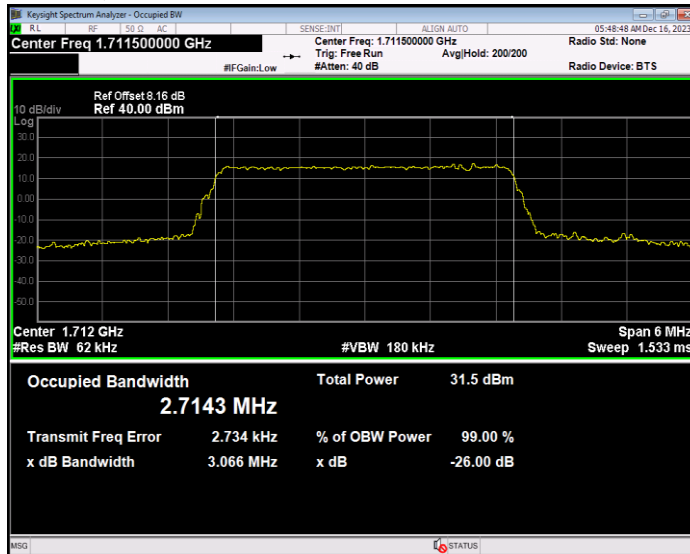

**Band66 16QAM BW=20MHz Channel=132072 RB Size=100 Position=#0**

**Band66 16QAM BW=20MHz Channel=132322 RB Size=100 Position=#0**

**Band66 16QAM BW=20MHz Channel=132572 RB Size=100 Position=#0**

**Band66 16QAM BW=3MHz Channel=131987 RB Size=15 Position=#0**