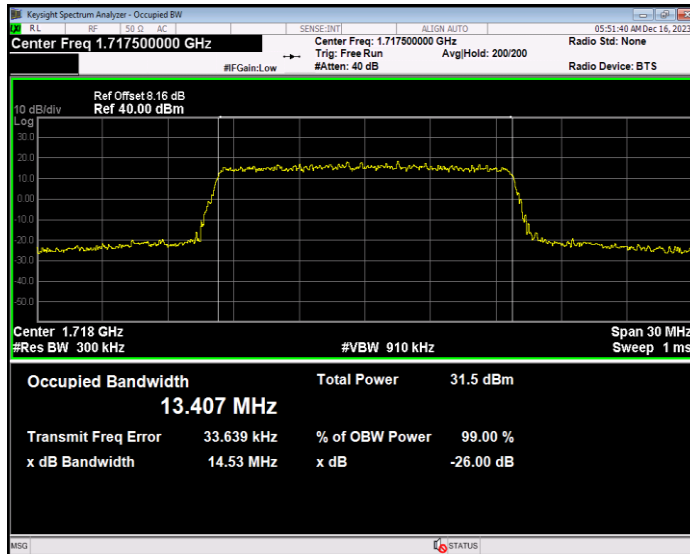

**Band66 QPSK BW=10MHz Channel=132022 RB Size=50 Position=#0**

**Band66 QPSK BW=10MHz Channel=132322 RB Size=50 Position=#0**

**Band66 QPSK BW=10MHz Channel=132622 RB Size=50 Position=#0**

**Band66 QPSK BW=15MHz Channel=132047 RB Size=75 Position=#0**