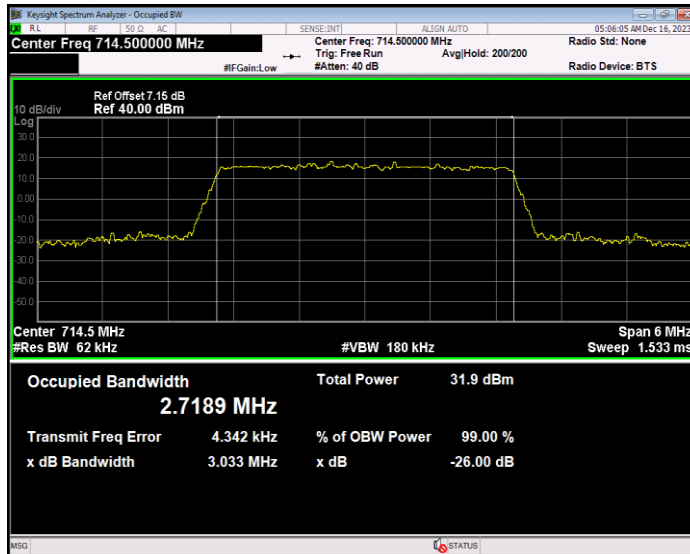

**Band12 QPSK BW=10MHz Channel=23130 RB Size=50 Position=#0**

**Band12 QPSK BW=3MHz Channel=23025 RB Size=15 Position=#0**

**Band12 QPSK BW=3MHz Channel=23095 RB Size=15 Position=#0**

**Band12 QPSK BW=3MHz Channel=23165 RB Size=15 Position=#0**