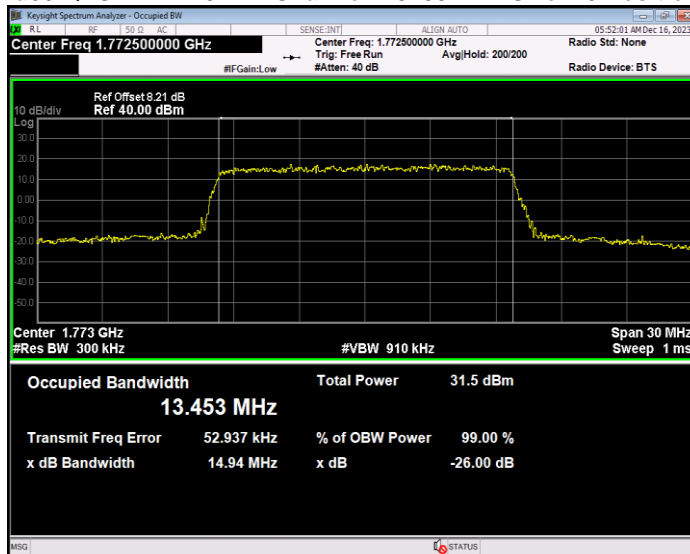

Band66 QPSK BW=15MHz Channel=132597 RB Size=75 Position=#0