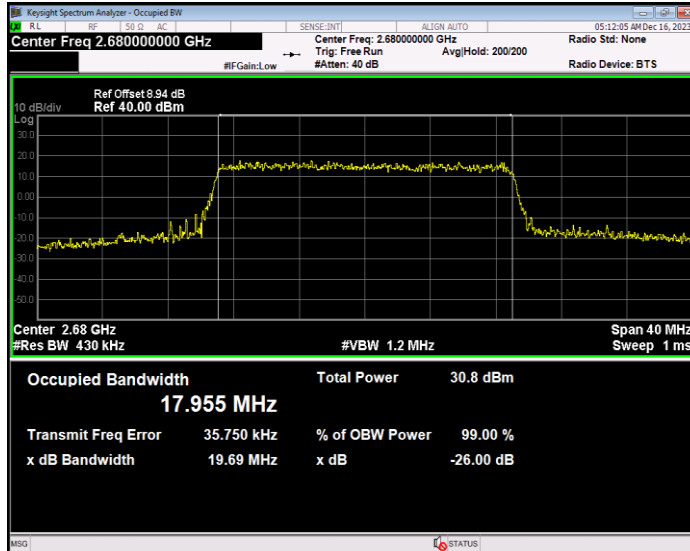

**Band41 QPSK BW=15MHz Channel=41515 RB Size=75 Position=#0**

**Band41 QPSK BW=20MHz Channel=39750 RB Size=100 Position=#0**

**Band41 QPSK BW=20MHz Channel=40620 RB Size=100 Position=#0**

**Band41 QPSK BW=20MHz Channel=41490 RB Size=100 Position=#0**