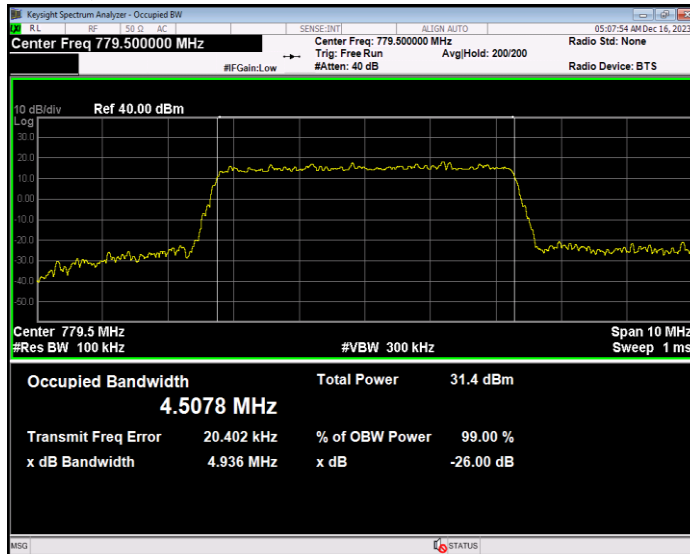

Band13 QPSK BW=5MHz Channel=23205 RB Size=25 Position=#0