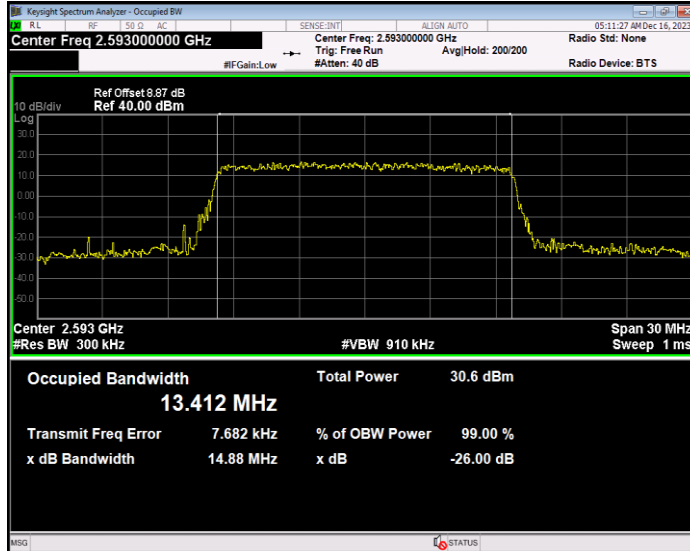

**Band41 QPSK BW=10MHz Channel=40620 RB Size=50 Position=#0**

**Band41 QPSK BW=10MHz Channel=41540 RB Size=50 Position=#0**

**Band41 QPSK BW=15MHz Channel=39725 RB Size=75 Position=#0**

**Band41 QPSK BW=15MHz Channel=40620 RB Size=75 Position=#0**