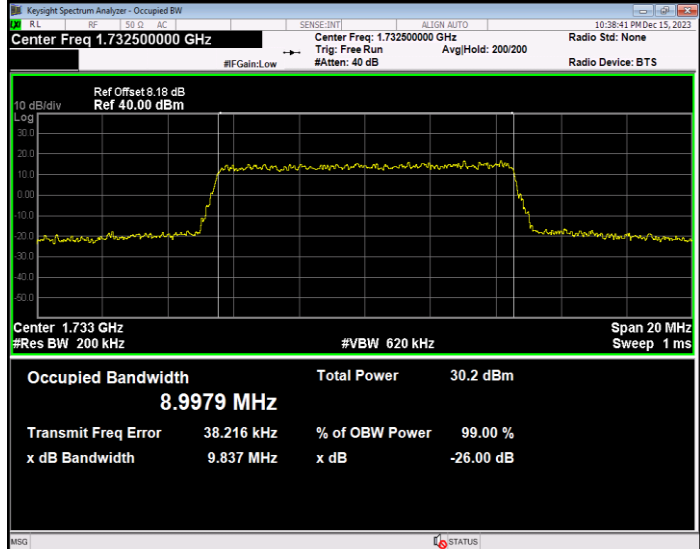

Band4 QPSK BW=1.4MHz Channel=20175 RB Size=6 Position=#0

Band4 QPSK BW=1.4MHz Channel=20393 RB Size=6 Position=#0

Band4 QPSK BW=10MHz Channel=20000 RB Size=50 Position=#0

Band4 QPSK BW=10MHz Channel=20175 RB Size=50 Position=#0