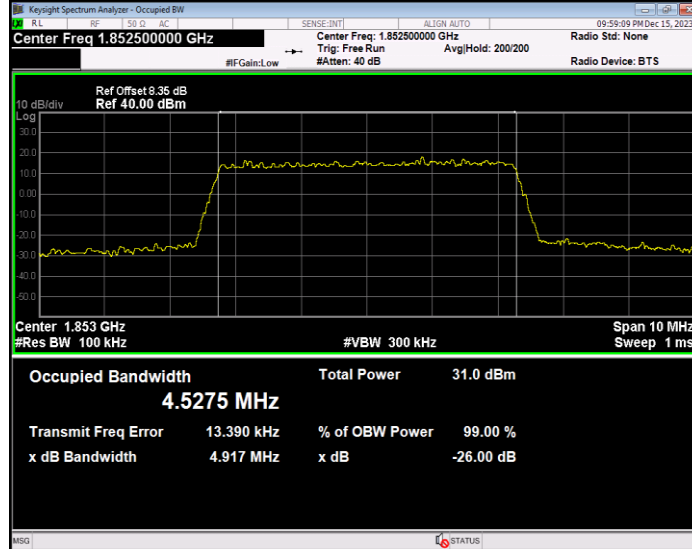

Band2 QPSK BW=5MHz Channel=18625 RB Size=25 Position=#0