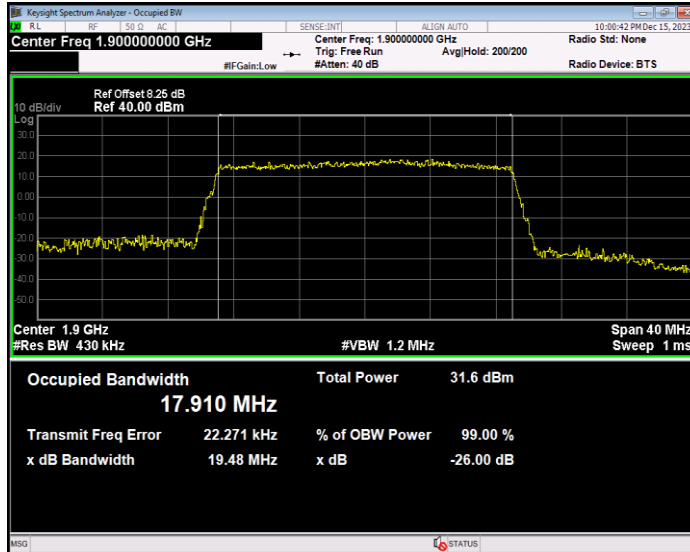

Band2 QPSK BW=20MHz Channel=18700 RB Size=100 Position=#0

Band2 QPSK BW=20MHz Channel=18900 RB Size=100 Position=#0

Band2 QPSK BW=20MHz Channel=19100 RB Size=100 Position=#0

Band2 QPSK BW=3MHz Channel=18615 RB Size=15 Position=#0