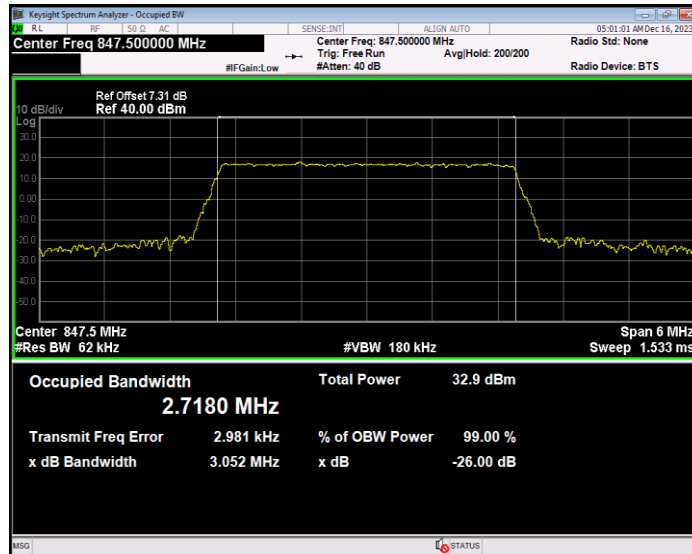

Band5 QPSK BW=3MHz Channel=20635 RB Size=15 Position=#0