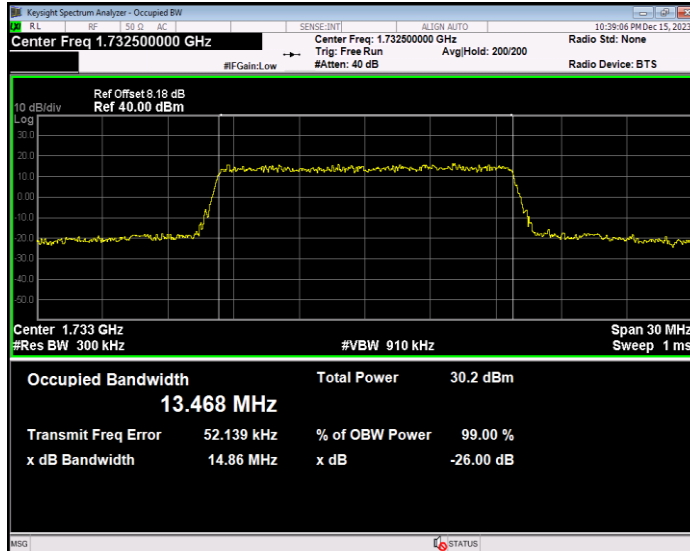

Band4 QPSK BW=15MHz Channel=20175 RB Size=75 Position=#0