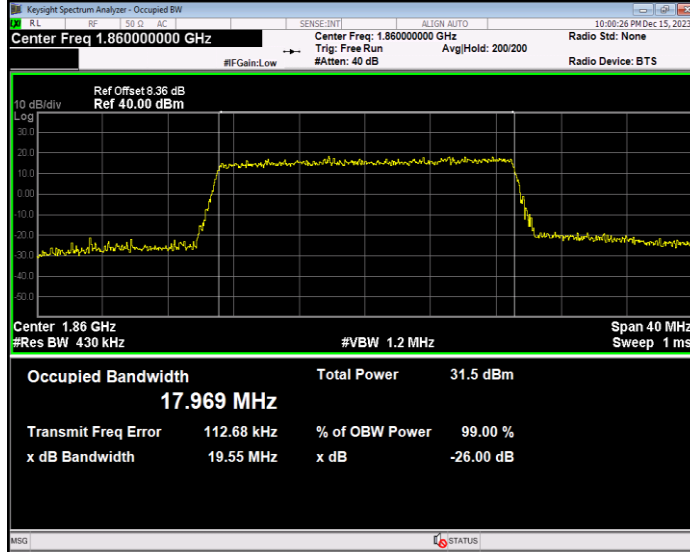

Band2 QPSK BW=20MHz Channel=18700 RB Size=100 Position=#0

Band2 QPSK BW=20MHz Channel=18900 RB Size=100 Position=#0

Band2 QPSK BW=20MHz Channel=19100 RB Size=100 Position=#0

Band2 QPSK BW=3MHz Channel=18615 RB Size=15 Position=#0