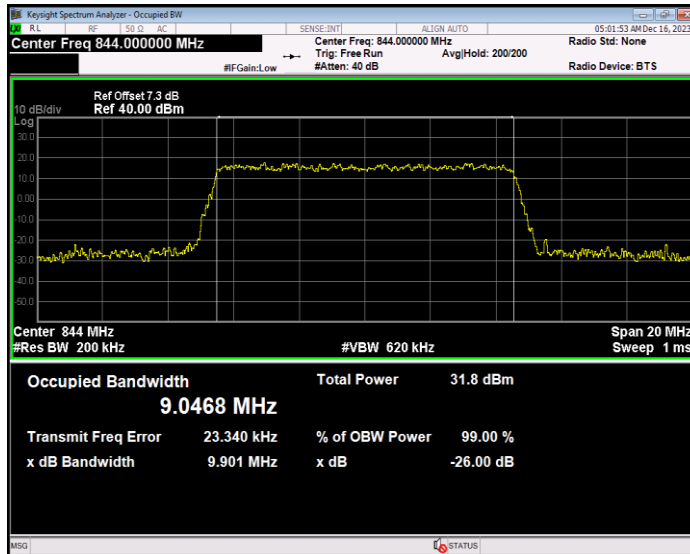

Band5 QPSK BW=10MHz Channel=20600 RB Size=50 Position=#0