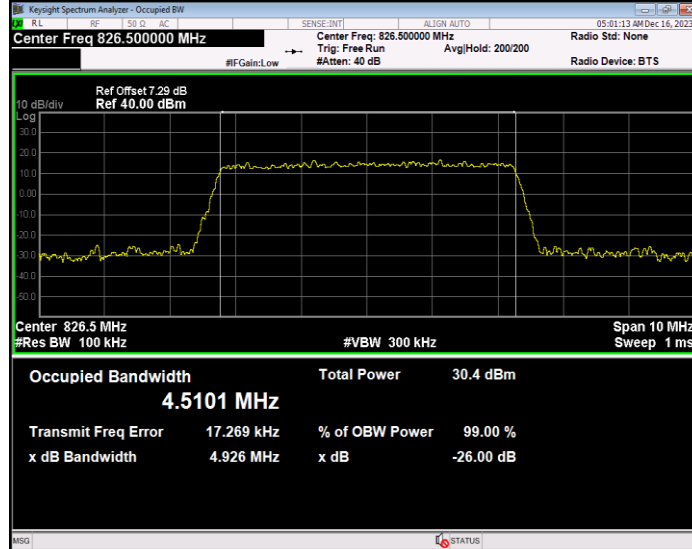

Band5 QPSK BW=5MHz Channel=20425 RB Size=25 Position=#0