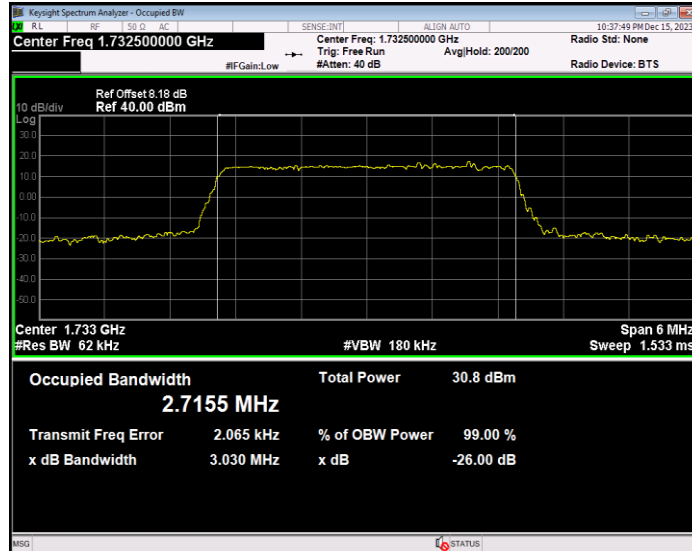

Band4 QPSK BW=3MHz Channel=20175 RB Size=15 Position=#0