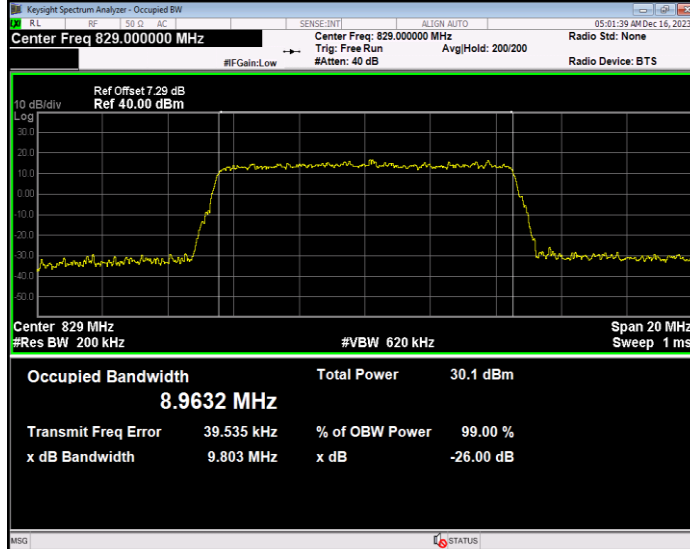

Band5 QPSK BW=10MHz Channel=20450 RB Size=50 Position=#0