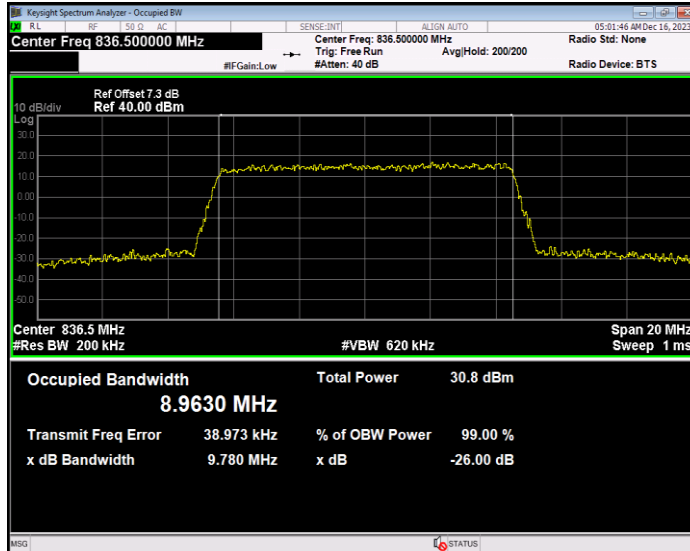

Band5 QPSK BW=10MHz Channel=20525 RB Size=50 Position=#0