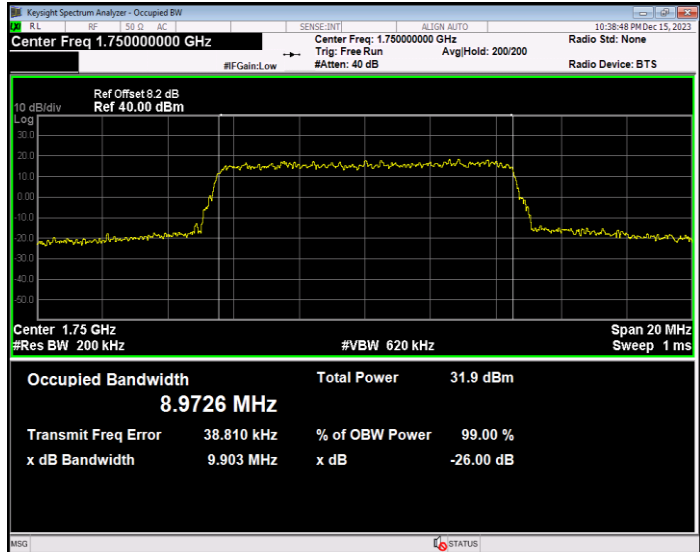

Band4 QPSK BW=10MHz Channel=20350 RB Size=50 Position=#0