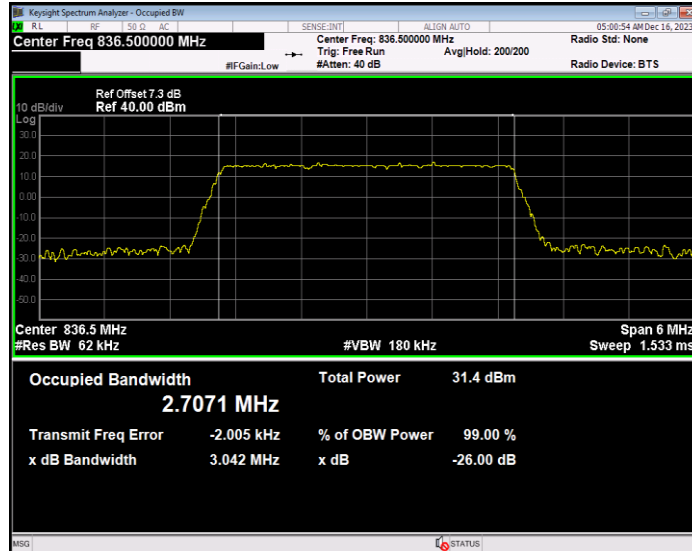

Band5 QPSK BW=3MHz Channel=20525 RB Size=15 Position=#0