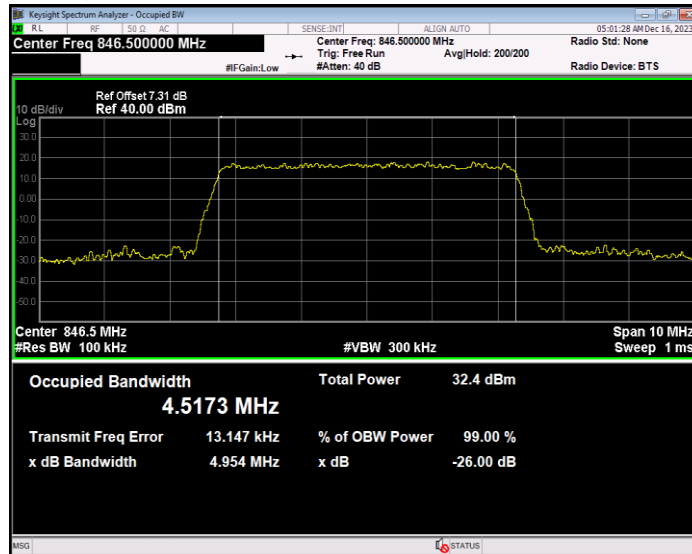

Band5 QPSK BW=5MHz Channel=20625 RB Size=25 Position=#0