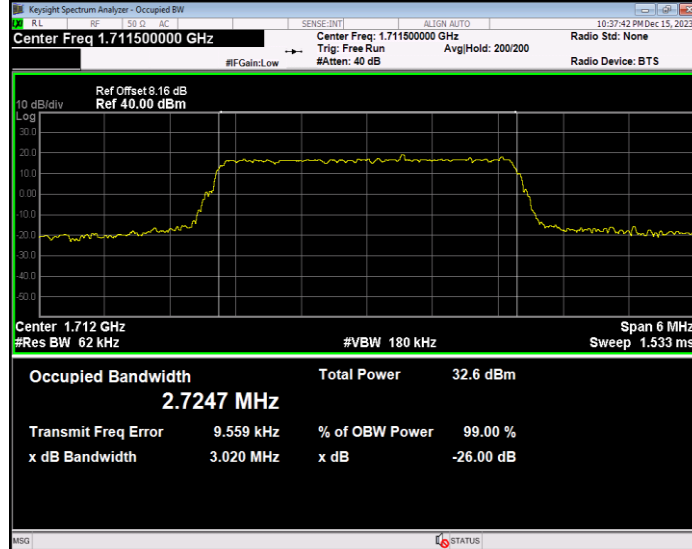

Band4 QPSK BW=20MHz Channel=20050 RB Size=100 Position=#0

Band4 QPSK BW=20MHz Channel=20175 RB Size=100 Position=#0

Band4 QPSK BW=20MHz Channel=20300 RB Size=100 Position=#0

Band4 QPSK BW=3MHz Channel=19965 RB Size=15 Position=#0