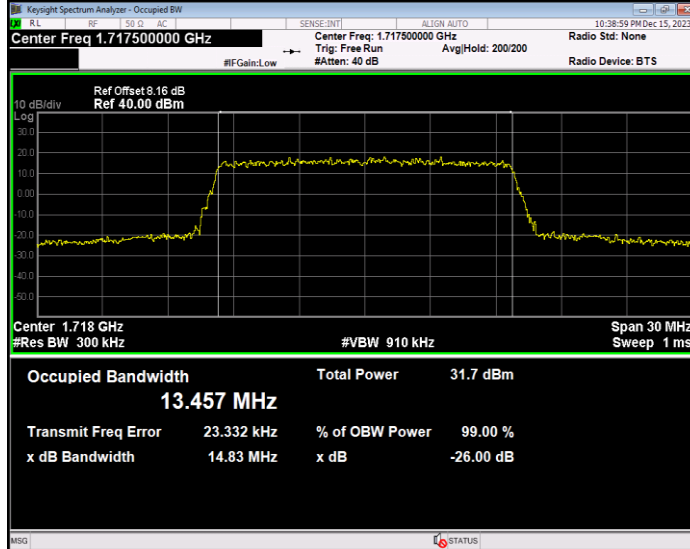

Band4 QPSK BW=15MHz Channel=20025 RB Size=75 Position=#0