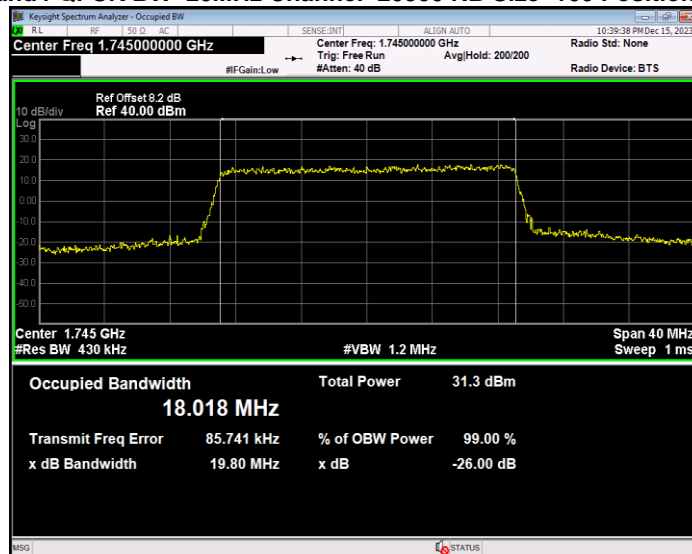

Band4 QPSK BW=20MHz Channel=20300 RB Size=100 Position=#0