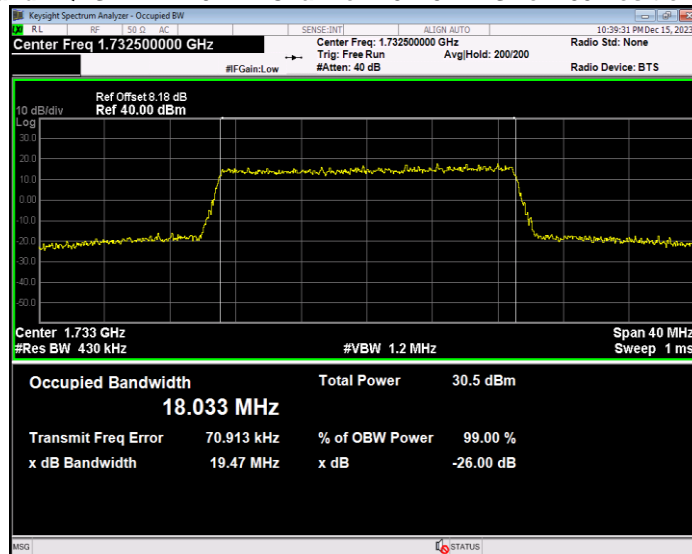

Band4 QPSK BW=20MHz Channel=20175 RB Size=100 Position=#0