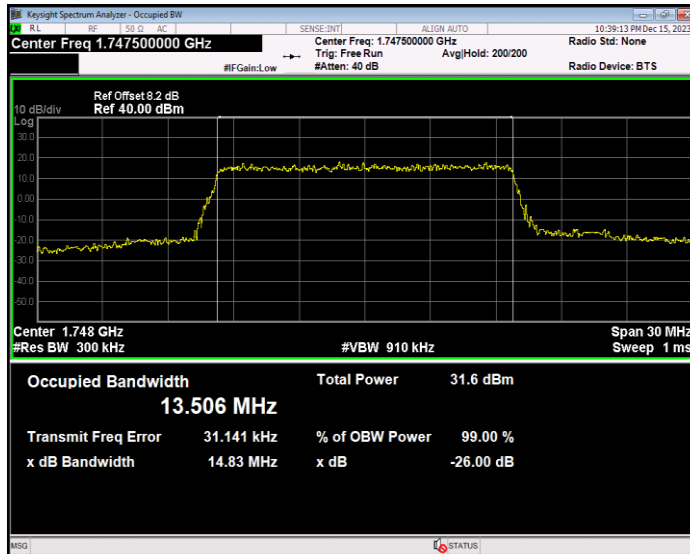

Band4 QPSK BW=10MHz Channel=20350 RB Size=50 Position=#0

Band4 QPSK BW=15MHz Channel=20025 RB Size=75 Position=#0

Band4 QPSK BW=15MHz Channel=20175 RB Size=75 Position=#0

Band4 QPSK BW=15MHz Channel=20325 RB Size=75 Position=#0