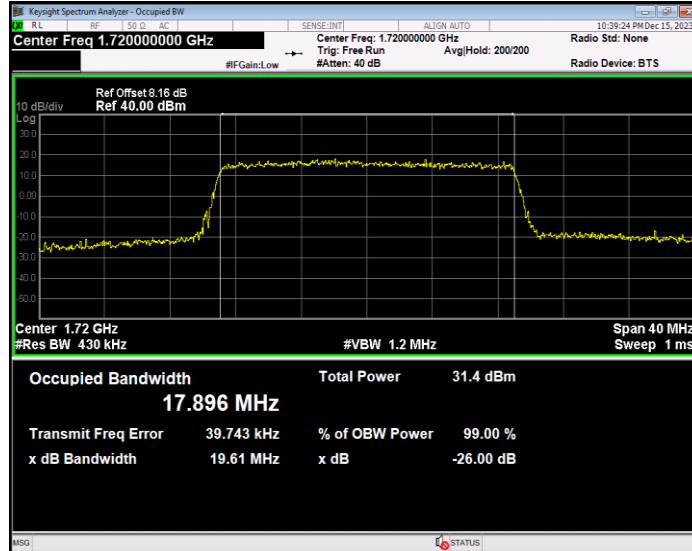

Band4 QPSK BW=20MHz Channel=20050 RB Size=100 Position=#0