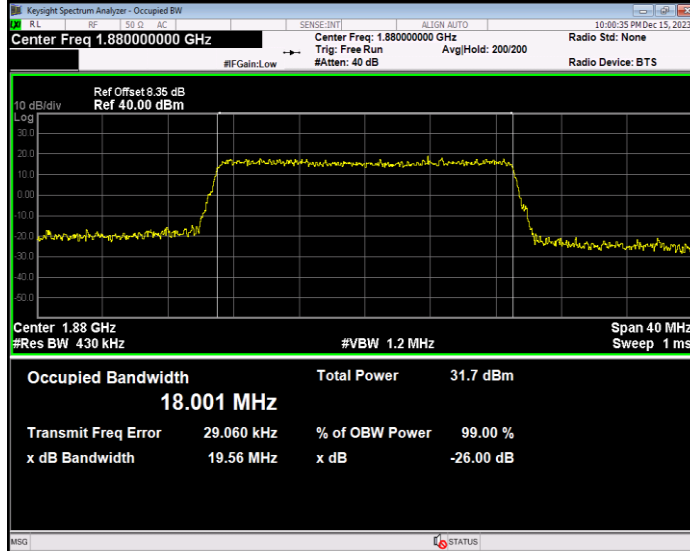

Band2 QPSK BW=20MHz Channel=18700 RB Size=100 Position=#0

Band2 QPSK BW=20MHz Channel=18900 RB Size=100 Position=#0

Band2 QPSK BW=20MHz Channel=19100 RB Size=100 Position=#0

Band2 QPSK BW=3MHz Channel=18615 RB Size=15 Position=#0