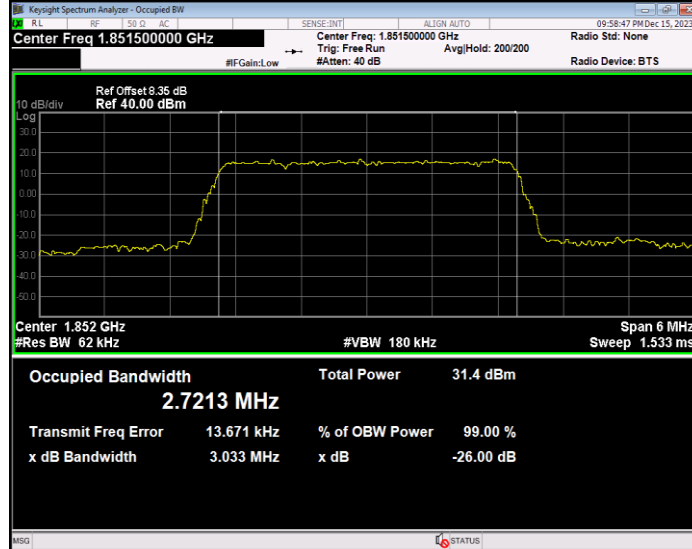

Band2 QPSK BW=20MHz Channel=18700 RB Size=100 Position=#0

Band2 QPSK BW=20MHz Channel=18900 RB Size=100 Position=#0

Band2 QPSK BW=20MHz Channel=19100 RB Size=100 Position=#0

Band2 QPSK BW=3MHz Channel=18615 RB Size=15 Position=#0