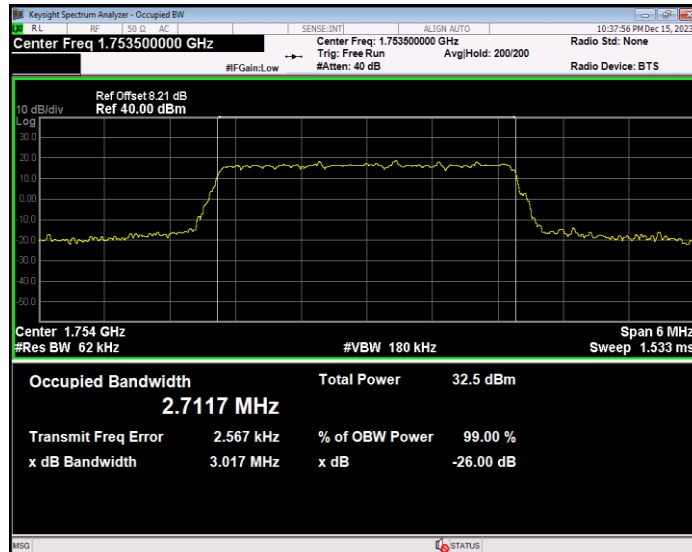

Band4 QPSK BW=3MHz Channel=20385 RB Size=15 Position=#0