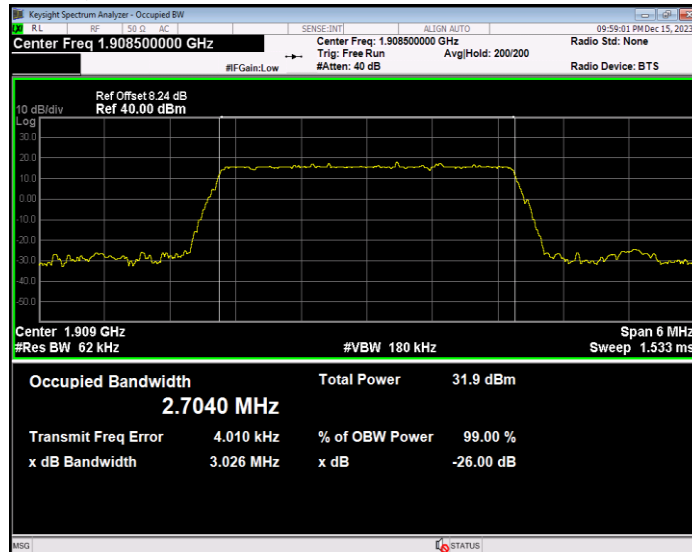

Band2 QPSK BW=3MHz Channel=19185 RB Size=15 Position=#0