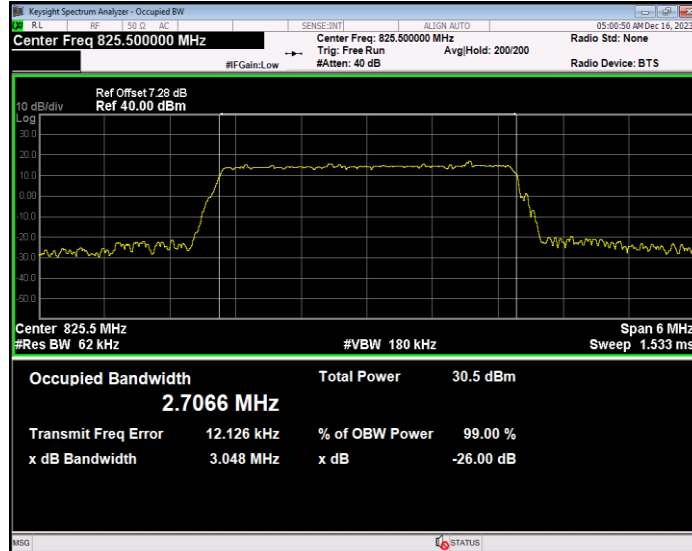

Band5 16QAM BW=10MHz Channel=20450 RB Size=50 Position=#0

Band5 16QAM BW=10MHz Channel=20525 RB Size=50 Position=#0

Band5 16QAM BW=10MHz Channel=20600 RB Size=50 Position=#0

Band5 16QAM BW=3MHz Channel=20415 RB Size=15 Position=#0