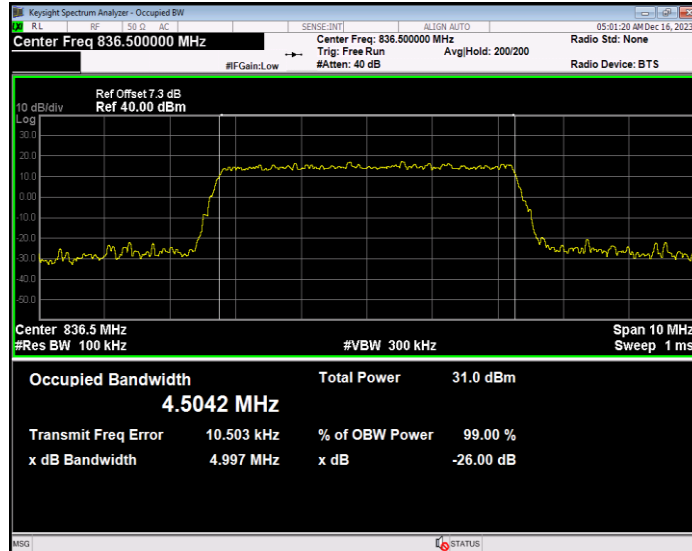

Band5 QPSK BW=3MHz Channel=20525 RB Size=15 Position=#0

Band5 QPSK BW=3MHz Channel=20635 RB Size=15 Position=#0

Band5 QPSK BW=5MHz Channel=20425 RB Size=25 Position=#0

Band5 QPSK BW=5MHz Channel=20525 RB Size=25 Position=#0