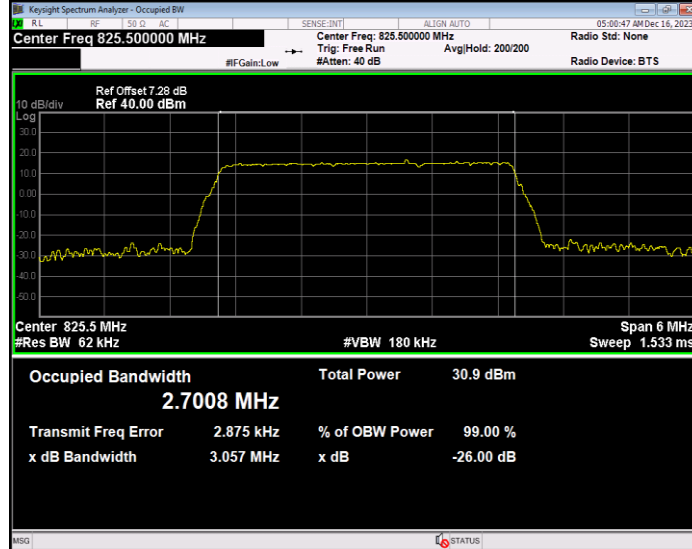

Band5 QPSK BW=10MHz Channel=20450 RB Size=50 Position=#0

Band5 QPSK BW=10MHz Channel=20525 RB Size=50 Position=#0

Band5 QPSK BW=10MHz Channel=20600 RB Size=50 Position=#0

Band5 QPSK BW=3MHz Channel=20415 RB Size=15 Position=#0