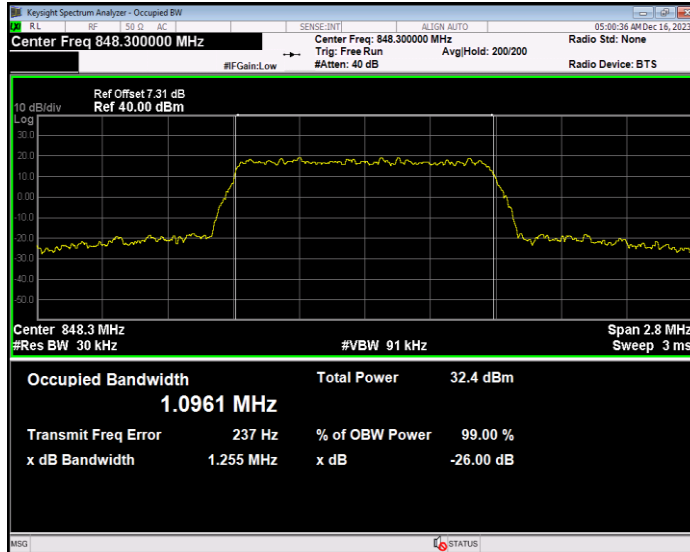

Band5 16QAM BW=5MHz Channel=20625 RB Size=25 Position=#0

Band5 QPSK BW=1.4MHz Channel=20407 RB Size=6 Position=#0

Band5 QPSK BW=1.4MHz Channel=20525 RB Size=6 Position=#0

Band5 QPSK BW=1.4MHz Channel=20643 RB Size=6 Position=#0