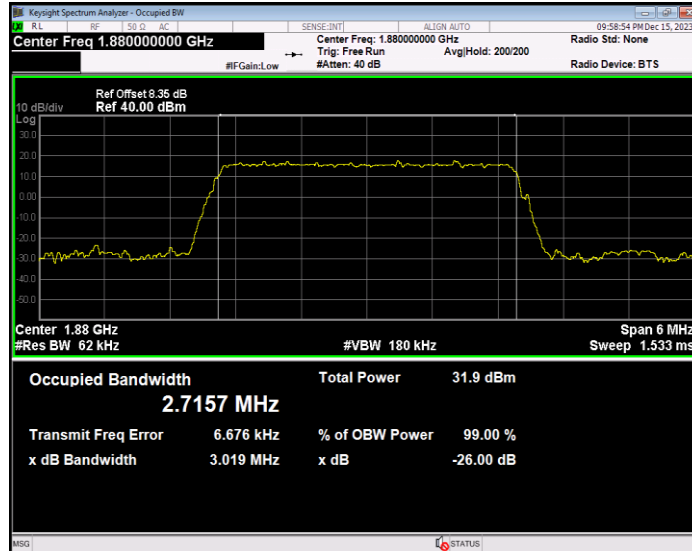

Band2 QPSK BW=3MHz Channel=18900 RB Size=15 Position=#0