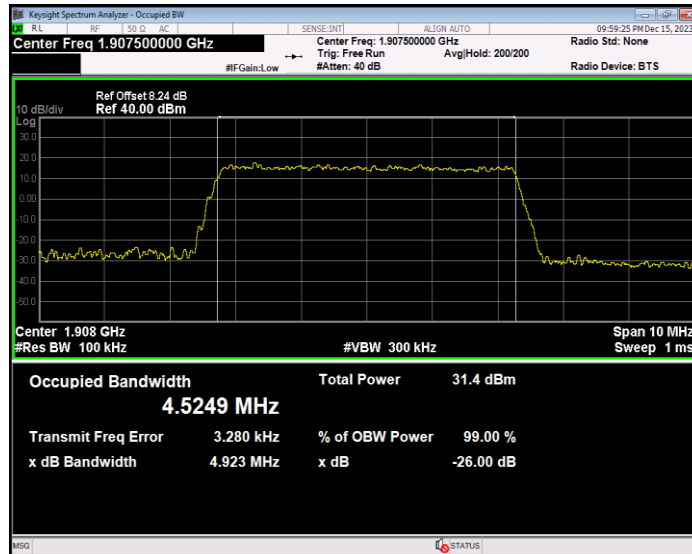

Band2 QPSK BW=5MHz Channel=19175 RB Size=25 Position=#0