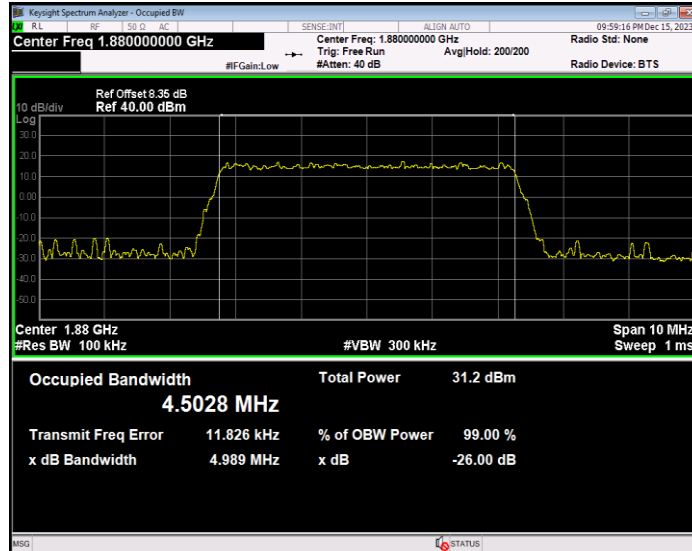

Band2 QPSK BW=3MHz Channel=18900 RB Size=15 Position=#0

Band2 QPSK BW=3MHz Channel=19185 RB Size=15 Position=#0

Band2 QPSK BW=5MHz Channel=18625 RB Size=25 Position=#0

Band2 QPSK BW=5MHz Channel=18900 RB Size=25 Position=#0