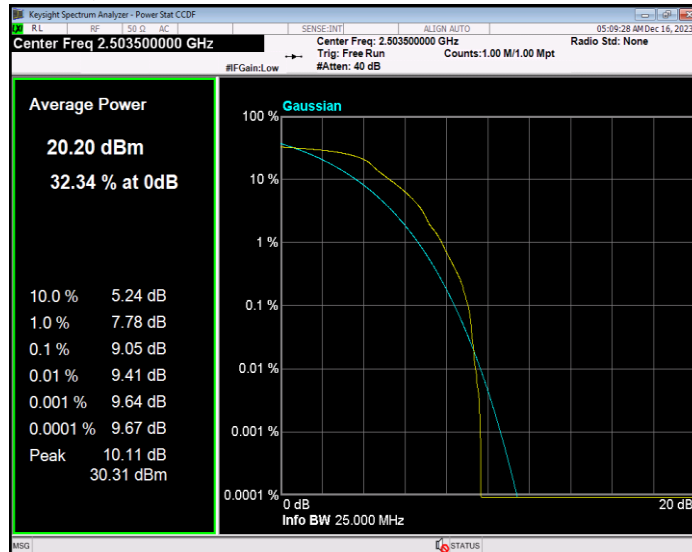

Band41 QPSK BW=15MHz Channel=39725 RB Size=1 Position=#0