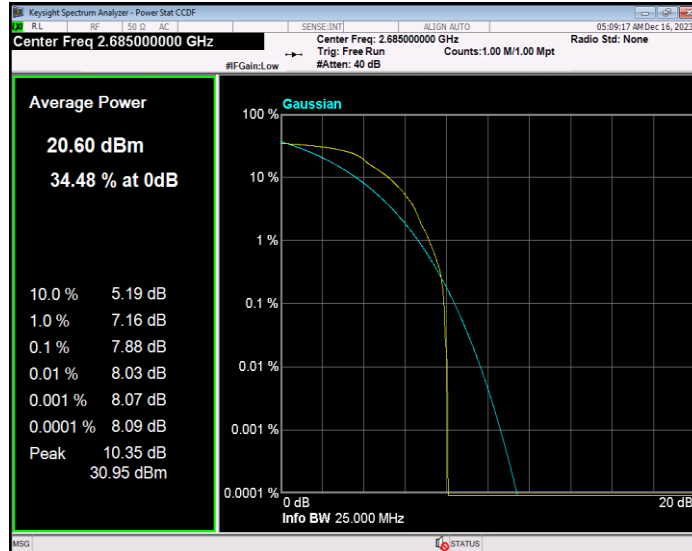

Band41 16QAM BW=5MHz Channel=41565 RB Size=1 Position=#0

Band41 QPSK BW=10MHz Channel=39700 RB Size=1 Position=#0

Band41 QPSK BW=10MHz Channel=40620 RB Size=1 Position=#0

Band41 QPSK BW=10MHz Channel=41540 RB Size=1 Position=#0