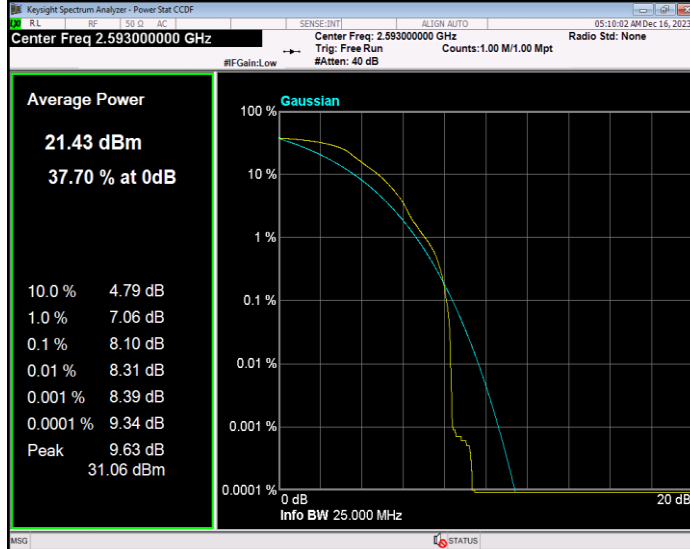

Band41 QPSK BW=20MHz Channel=40620 RB Size=1 Position=#0