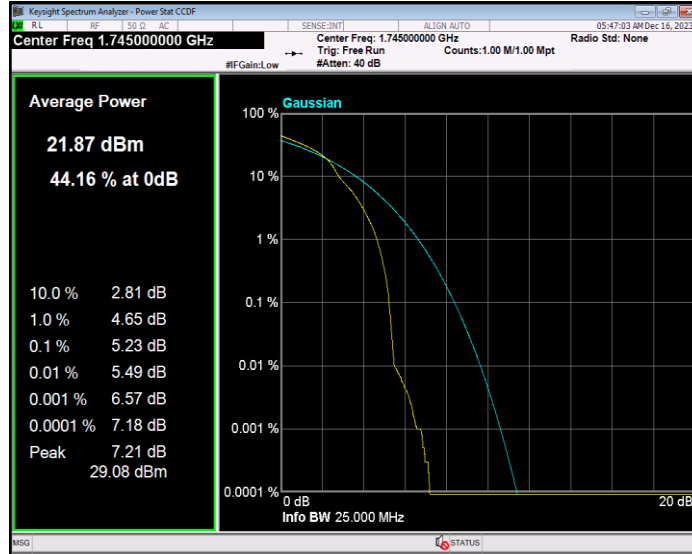

Band66 16QAM BW=15MHz Channel=132322 RB Size=1 Position=#0

Band66 16QAM BW=15MHz Channel=132597 RB Size=1 Position=#0

Band66 16QAM BW=20MHz Channel=132072 RB Size=1 Position=#0

Band66 16QAM BW=20MHz Channel=132322 RB Size=1 Position=#0