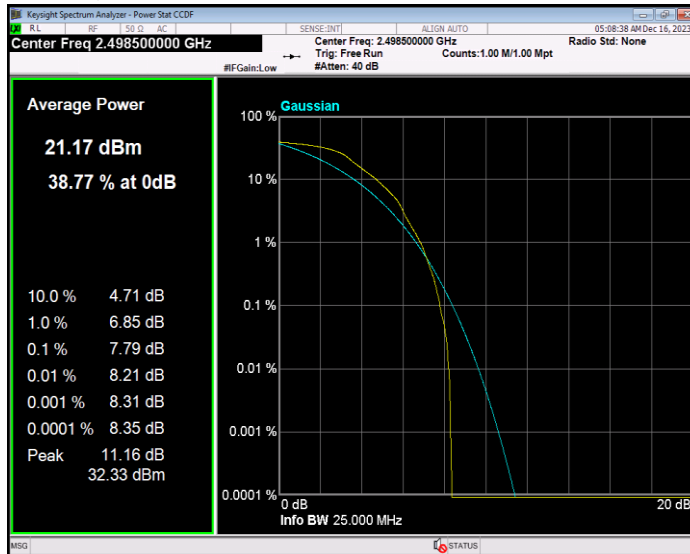

Band41 QPSK BW=5MHz Channel=39675 RB Size=1 Position=#0