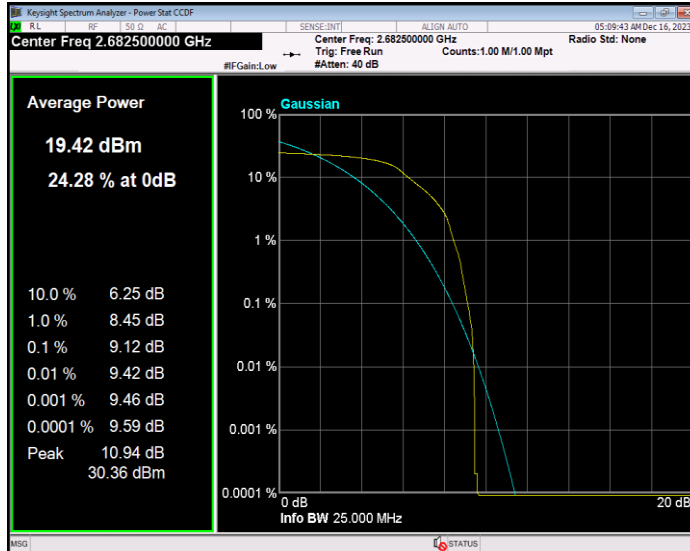

Band41 QPSK BW=15MHz Channel=41515 RB Size=1 Position=#0