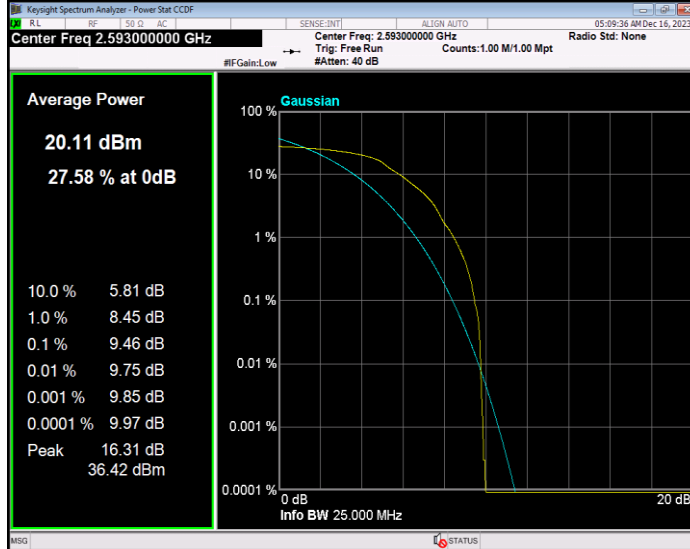

Band41 QPSK BW=15MHz Channel=40620 RB Size=1 Position=#0