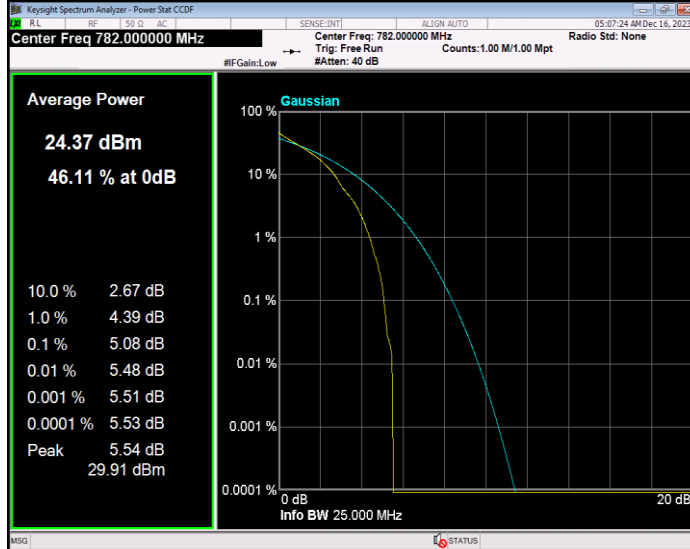

Band13 16QAM BW=5MHz Channel=23255 RB Size=1 Position=#0

Band13 QPSK BW=10MHz Channel=23230 RB Size=1 Position=#0

Band13 QPSK BW=5MHz Channel=23205 RB Size=1 Position=#0

Band13 QPSK BW=5MHz Channel=23230 RB Size=1 Position=#0