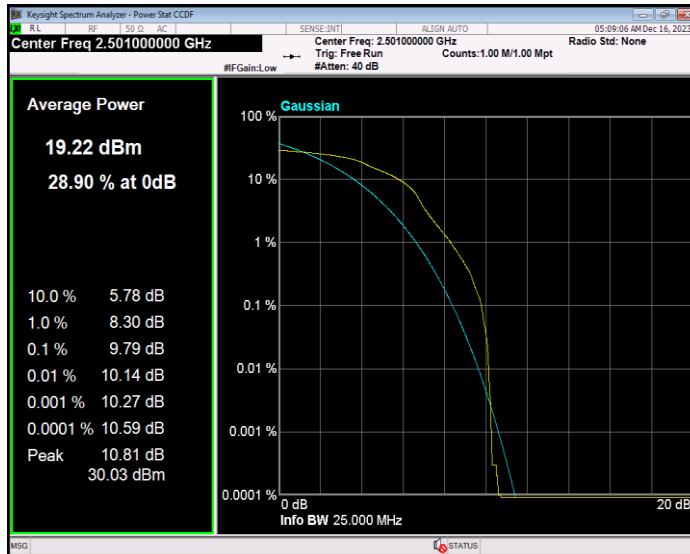

Band41 16QAM BW=10MHz Channel=39700 RB Size=1 Position=#0