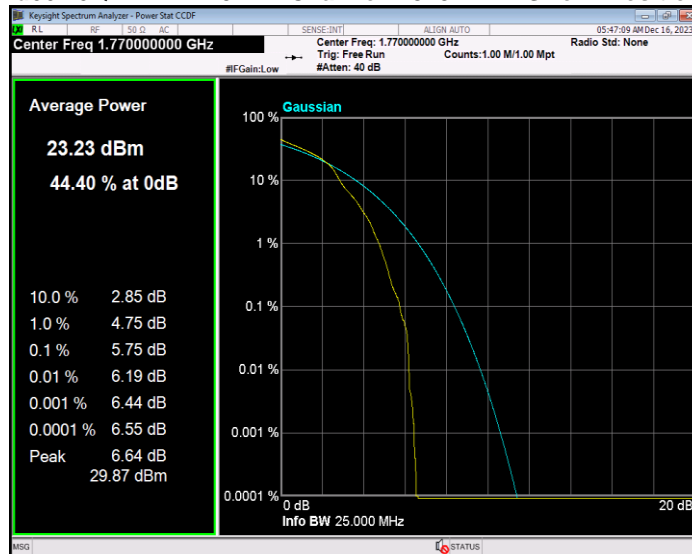

Band66 16QAM BW=20MHz Channel=132572 RB Size=1 Position=#0