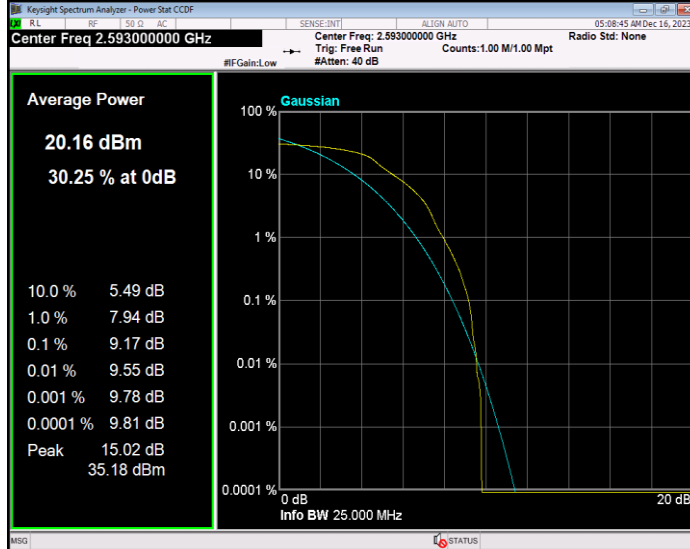

Band41 QPSK BW=20MHz Channel=40620 RB Size=1 Position=#0

Band41 QPSK BW=20MHz Channel=41490 RB Size=1 Position=#0

Band41 QPSK BW=5MHz Channel=39675 RB Size=1 Position=#0

Band41 QPSK BW=5MHz Channel=40620 RB Size=1 Position=#0