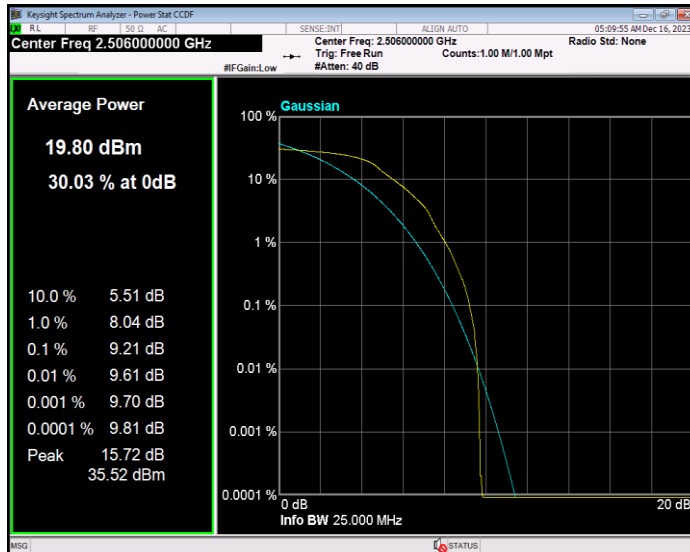

Band41 QPSK BW=15MHz Channel=39725 RB Size=1 Position=#0

Band41 QPSK BW=15MHz Channel=40620 RB Size=1 Position=#0

Band41 QPSK BW=15MHz Channel=41515 RB Size=1 Position=#0

Band41 QPSK BW=20MHz Channel=39750 RB Size=1 Position=#0