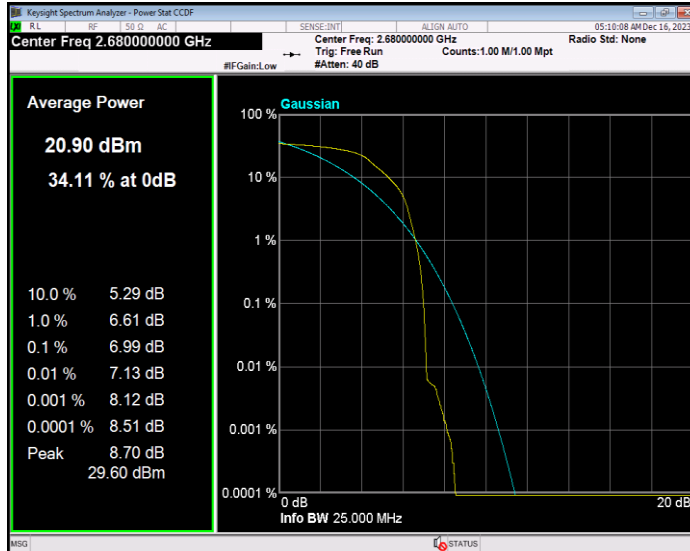

Band41 QPSK BW=20MHz Channel=41490 RB Size=1 Position=#0