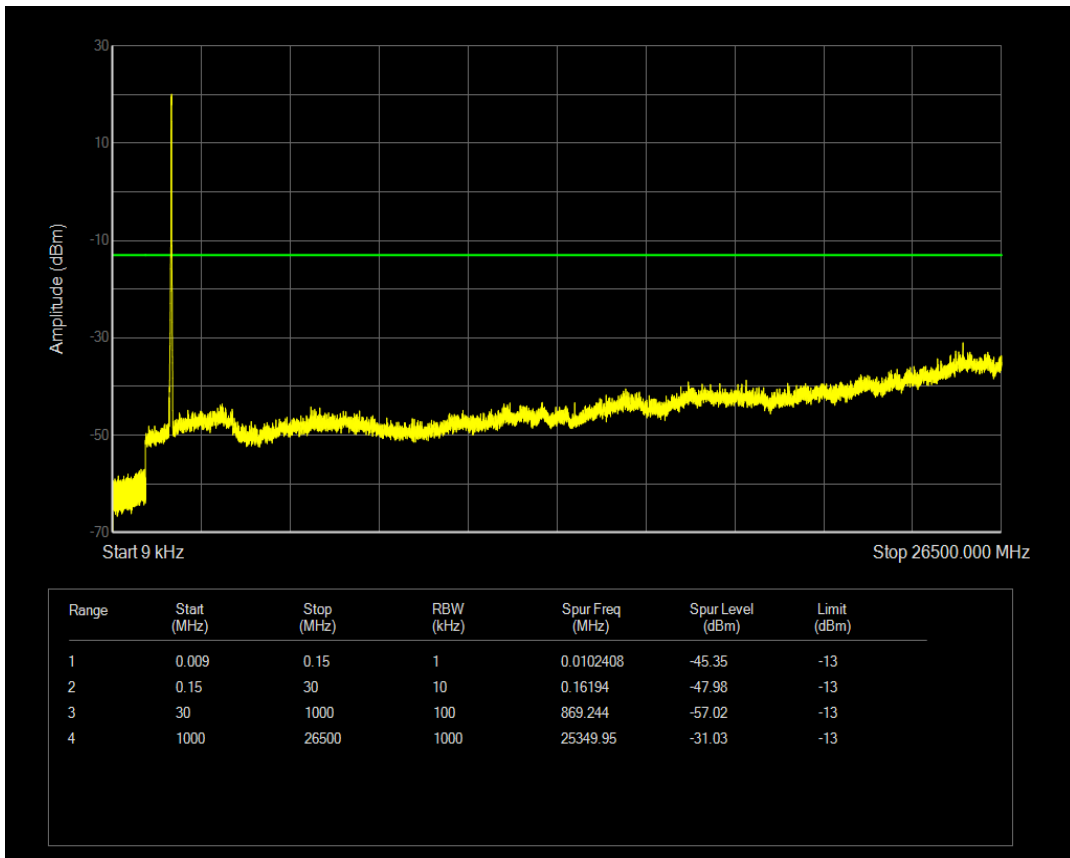

Band66 QPSK BW=20MHz Channel=132322 RB Size=100 Position=#0

Band66 16QAM BW=20MHz Channel=132322 RB Size=1 Position=#0

Band66 16QAM BW=20MHz Channel=132322 RB Size=100 Position=#0

Band66 QPSK BW=20MHz Channel=132572 RB Size=1 Position=#0

Band66 QPSK BW=20MHz Channel=132572 RB Size=100 Position=#0

Band66 16QAM BW=20MHz Channel=132572 RB Size=1 Position=#0

Band66 16QAM BW=20MHz Channel=132572 RB Size=100 Position=#0

Band71 QPSK BW=5MHz Channel=133147 RB Size=1 Position=#0