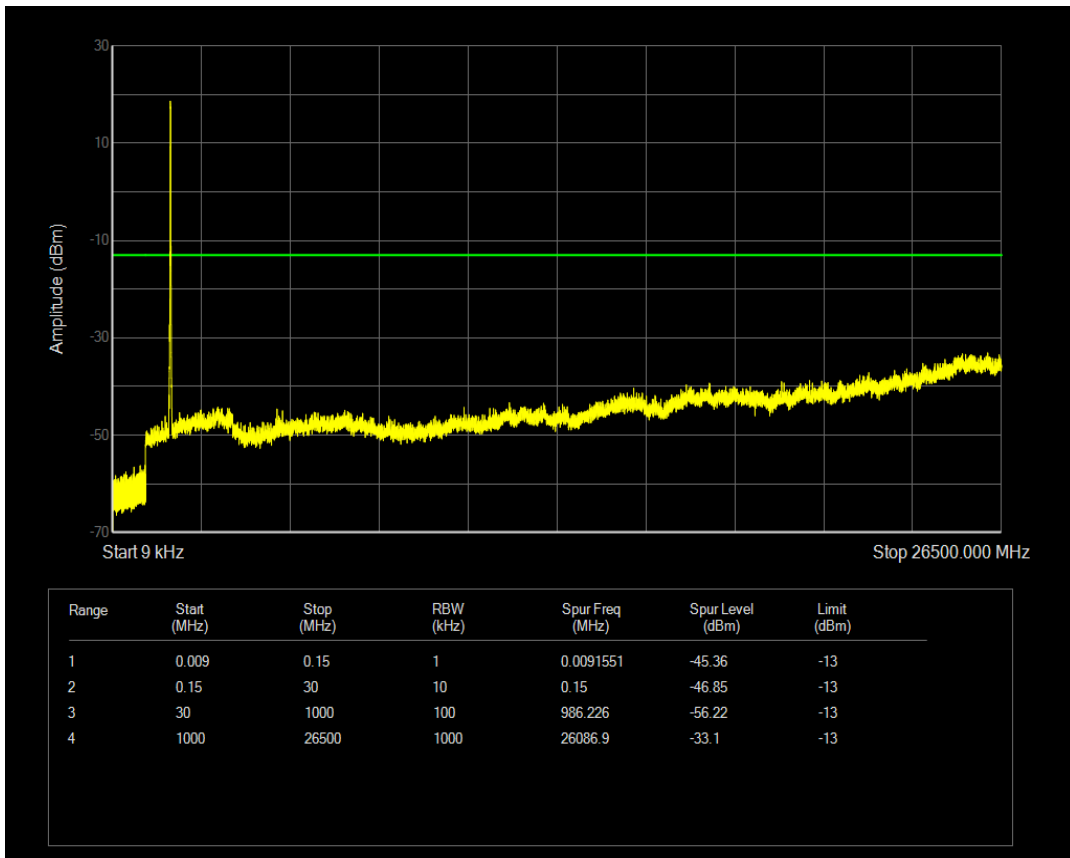

Band66 16QAM BW=15MHz Channel=132322 RB Size=75 Position=#0

Band66 QPSK BW=15MHz Channel=132597 RB Size=1 Position=#0