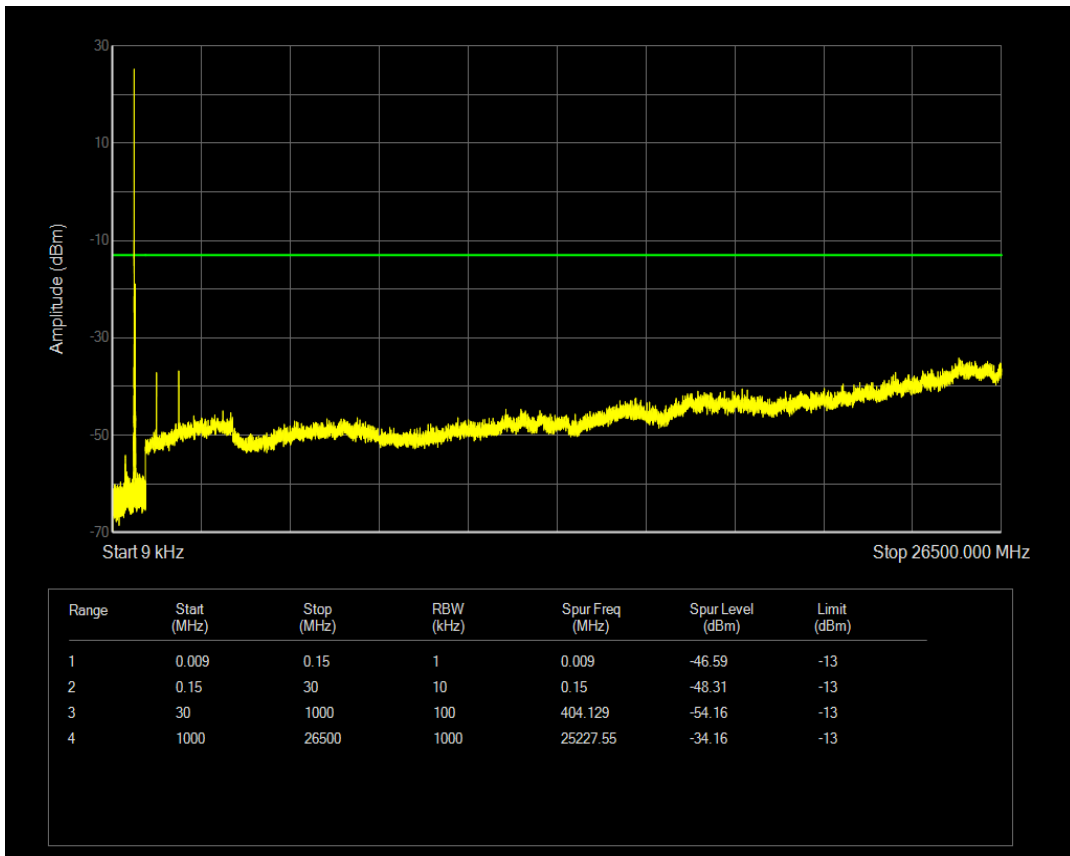

Band71 QPSK BW=15MHz Channel=133397 RB Size=75 Position=#0

Band71 16QAM BW=15MHz Channel=133397 RB Size=1 Position=#0

Band71 16QAM BW=15MHz Channel=133397 RB Size=75 Position=#0

Band71 QPSK BW=20MHz Channel=133222 RB Size=100 Position=#0

Band71 QPSK BW=20MHz Channel=133222 RB Size=1 Position=#0

Band71 16QAM BW=20MHz Channel=133222 RB Size=1 Position=#0

Band71 16QAM BW=20MHz Channel=133222 RB Size=100 Position=#0

Band71 QPSK BW=20MHz Channel=133297 RB Size=1 Position=#0