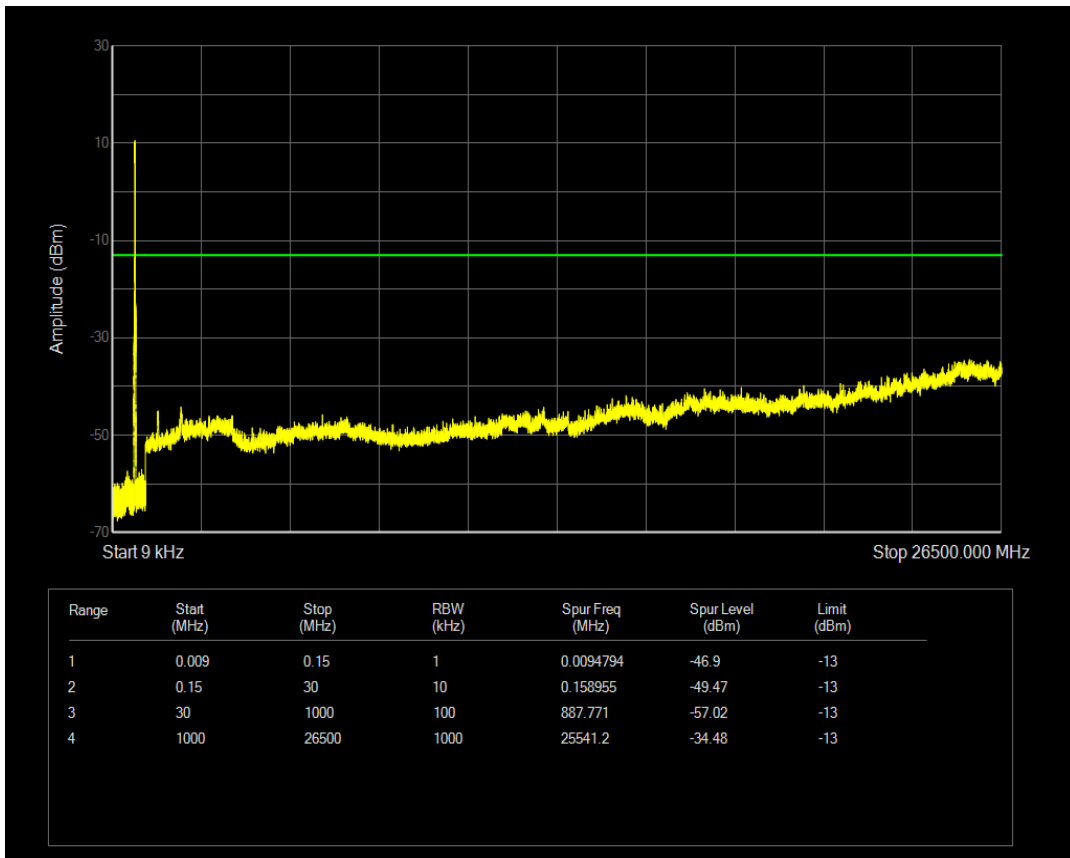

Band71 QPSK BW=20MHz Channel=133297 RB Size=100 Position=#0

Band71 16QAM BW=20MHz Channel=133297 RB Size=1 Position=#0

Band71 16QAM BW=20MHz Channel=133297 RB Size=100 Position=#0

Band71 QPSK BW=20MHz Channel=133372 RB Size=1 Position=#0

Band71 QPSK BW=20MHz Channel=133372 RB Size=100 Position=#0

Band71 16QAM BW=20MHz Channel=133372 RB Size=1 Position=#0

Band71 16QAM BW=20MHz Channel=133372 RB Size=100 Position=#0