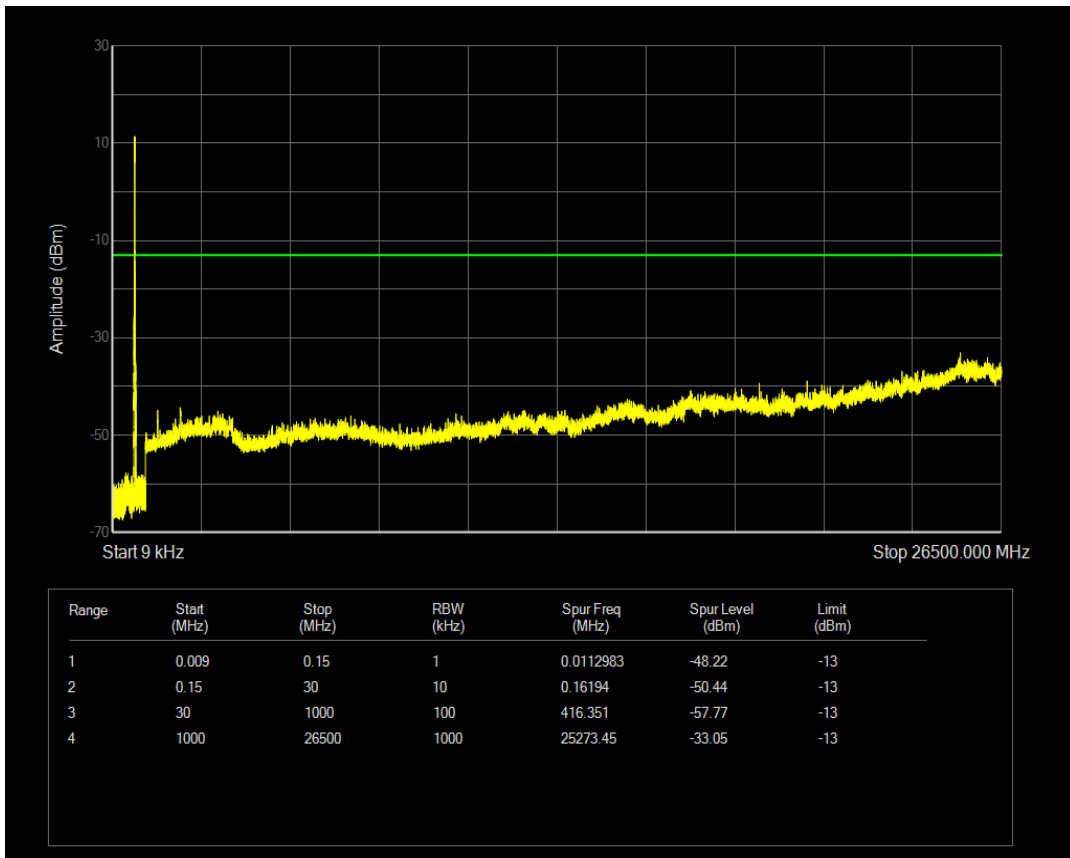

Band71 QPSK BW=15MHz Channel=133197 RB Size=75 Position=#0

Band71 16QAM BW=15MHz Channel=133197 RB Size=1 Position=#0

Band71 16QAM BW=15MHz Channel=133197 RB Size=75 Position=#0

Band71 QPSK BW=15MHz Channel=133297 RB Size=1 Position=#0

Band71 QPSK BW=15MHz Channel=133297 RB Size=75 Position=#0

Band71 16QAM BW=15MHz Channel=133297 RB Size=1 Position=#0

Band71 16QAM BW=15MHz Channel=133297 RB Size=75 Position=#0

Band71 QPSK BW=15MHz Channel=133397 RB Size=1 Position=#0