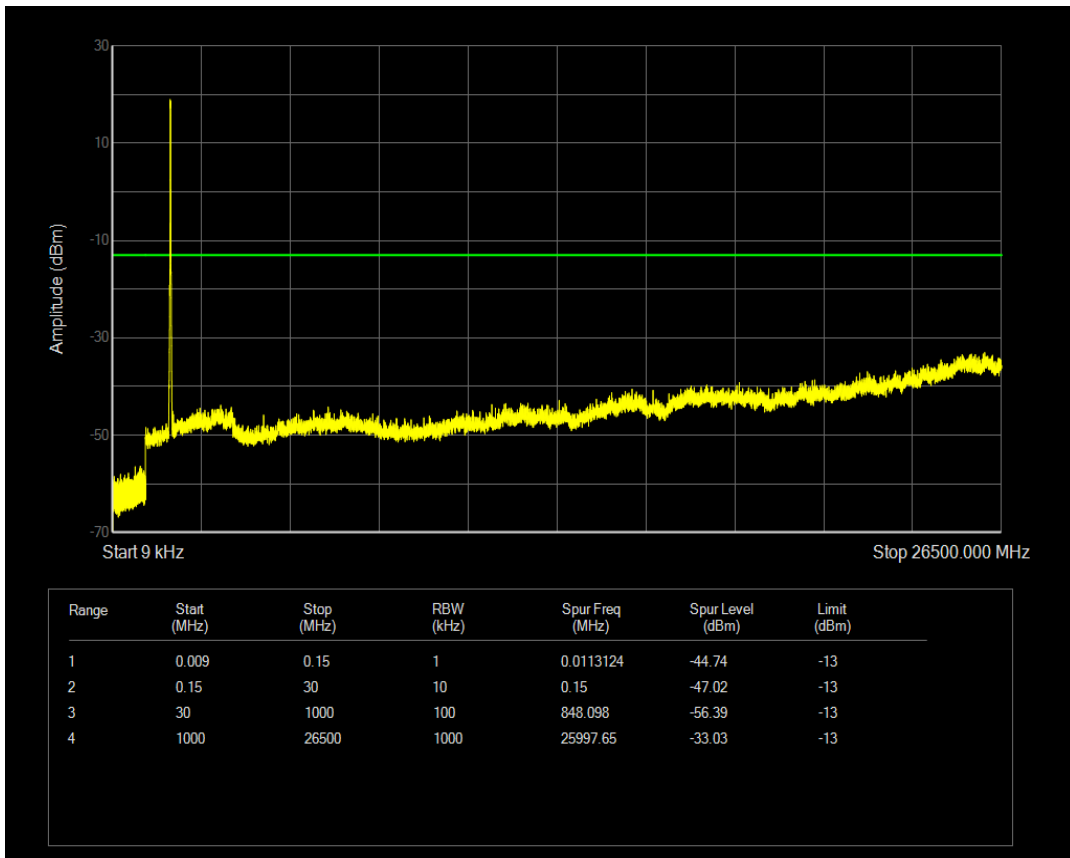

Band66 16QAM BW=20MHz Channel=132322 RB Size=100 Position=#0

Band66 QPSK BW=20MHz Channel=132572 RB Size=1 Position=#0