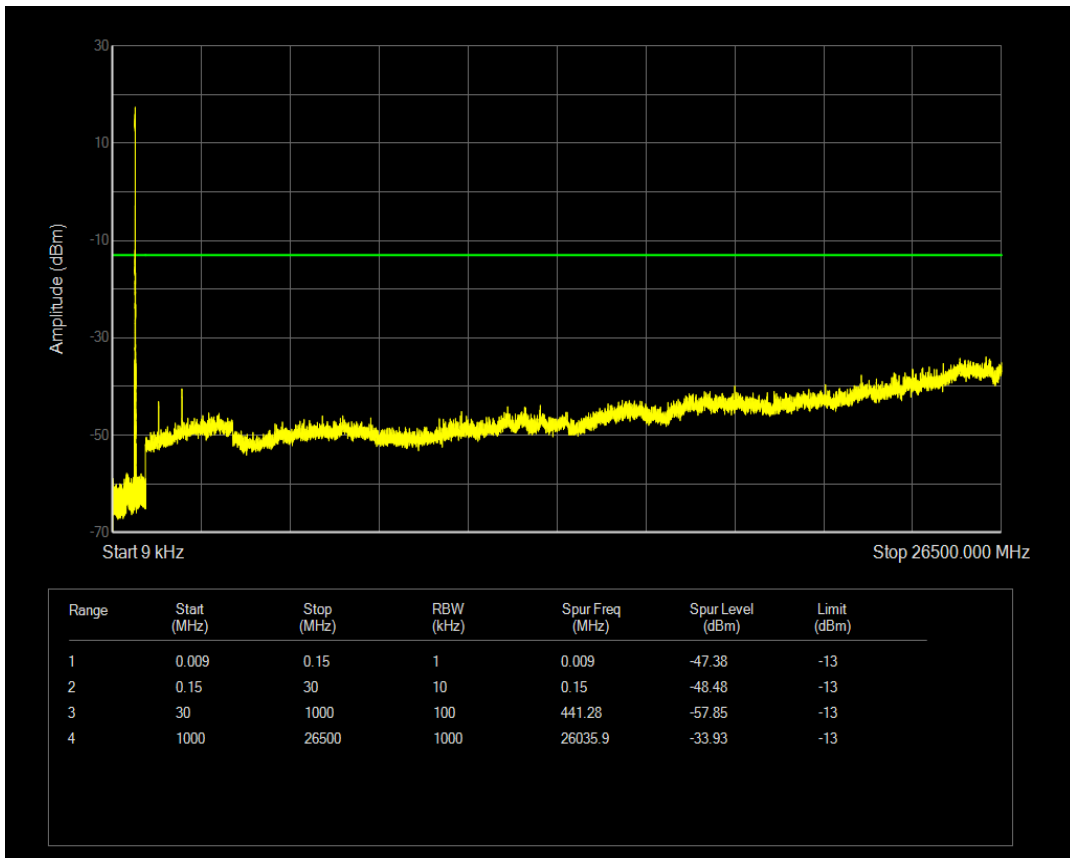

Band71 QPSK BW=5MHz Channel=133447 RB Size=25 Position=#0

Band71 16QAM BW=5MHz Channel=133447 RB Size=1 Position=#0