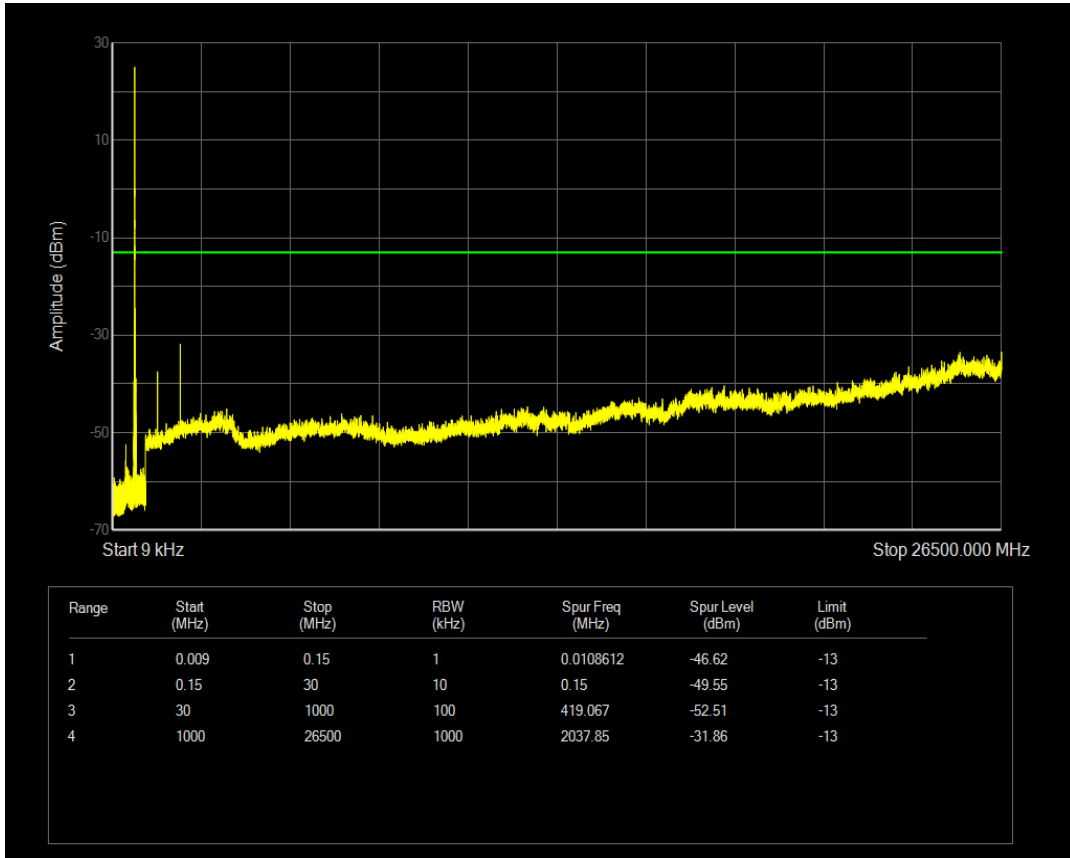

Band71 QPSK BW=20MHz Channel=133297 RB Size=100 Position=#0

Band71 16QAM BW=20MHz Channel=133297 RB Size=1 Position=#0

Band71 16QAM BW=20MHz Channel=133297 RB Size=100 Position=#0

Band71 QPSK BW=20MHz Channel=133372 RB Size=1 Position=#0

Band71 QPSK BW=20MHz Channel=133372 RB Size=100 Position=#0

Band71 16QAM BW=20MHz Channel=133372 RB Size=1 Position=#0

Band71 16QAM BW=20MHz Channel=133372 RB Size=100 Position=#0