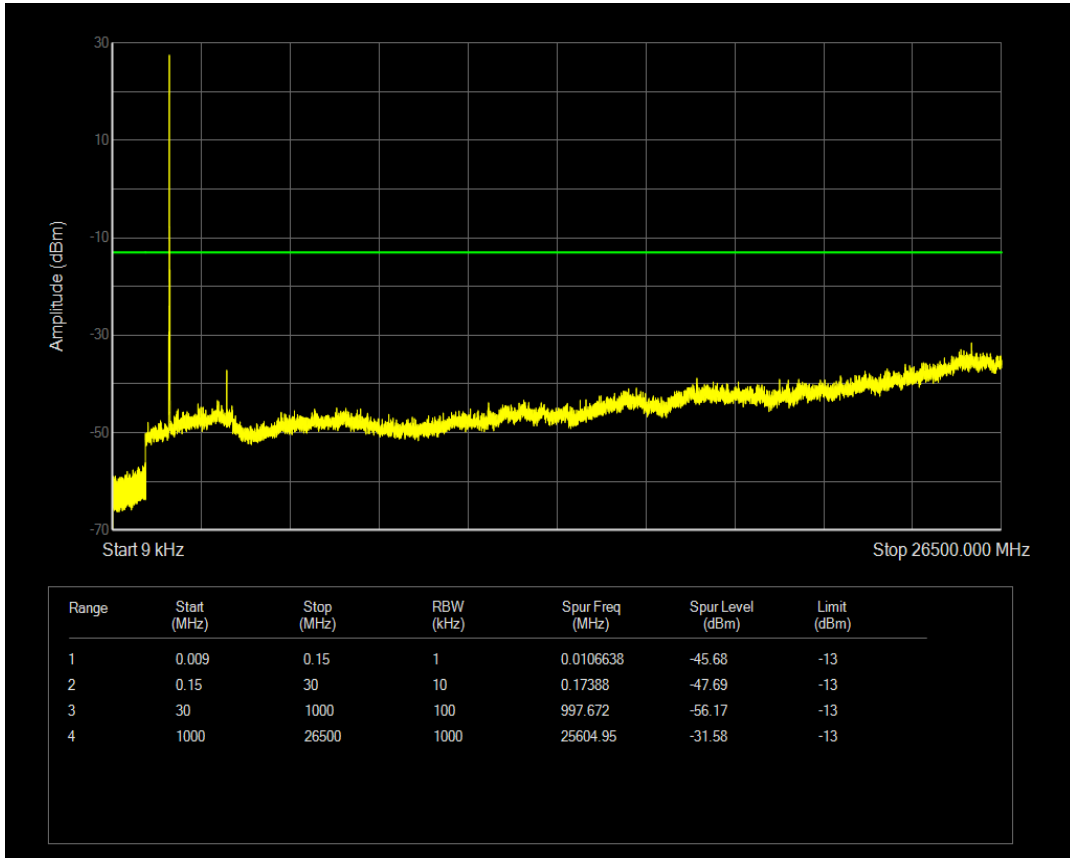

Band66 QPSK BW=5MHz Channel=132647 RB Size=25 Position=#0

Band66 16QAM BW=5MHz Channel=132647 RB Size=1 Position=#0

Band66 16QAM BW=5MHz Channel=132647 RB Size=25 Position=#0

Band66 QPSK BW=10MHz Channel=132022 RB Size=1 Position=#0

Band66 QPSK BW=10MHz Channel=132022 RB Size=50 Position=#0

Band66 16QAM BW=10MHz Channel=132022 RB Size=1 Position=#0

Band66 16QAM BW=10MHz Channel=132022 RB Size=50 Position=#0

Band66 QPSK BW=10MHz Channel=132322 RB Size=1 Position=#0