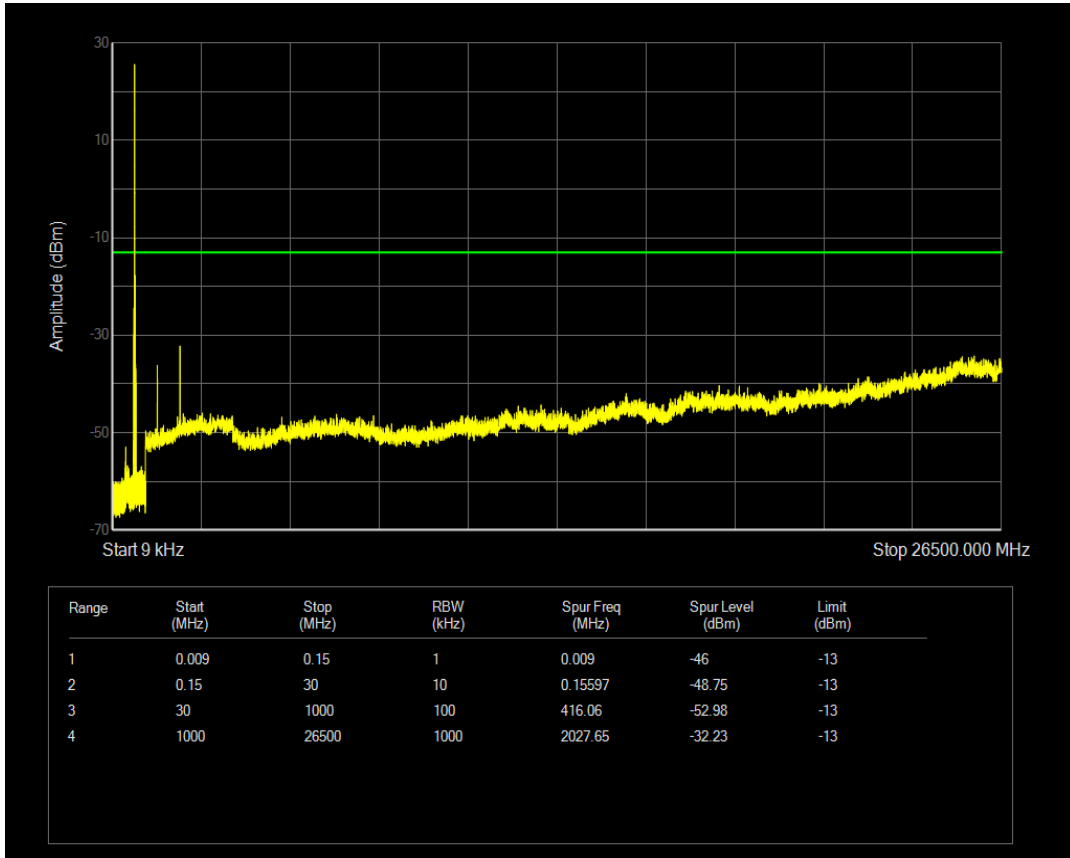

Band71 QPSK BW=10MHz Channel=133172 RB Size=50 Position=#0

Band71 16QAM BW=10MHz Channel=133172 RB Size=1 Position=#0

Band71 16QAM BW=10MHz Channel=133172 RB Size=50 Position=#0

Band71 QPSK BW=10MHz Channel=133297 RB Size=1 Position=#0

Band71 QPSK BW=10MHz Channel=133297 RB Size=50 Position=#0

Band71 16QAM BW=10MHz Channel=133297 RB Size=1 Position=#0

Band71 16QAM BW=10MHz Channel=133297 RB Size=50 Position=#0

Band71 QPSK BW=10MHz Channel=133422 RB Size=1 Position=#0