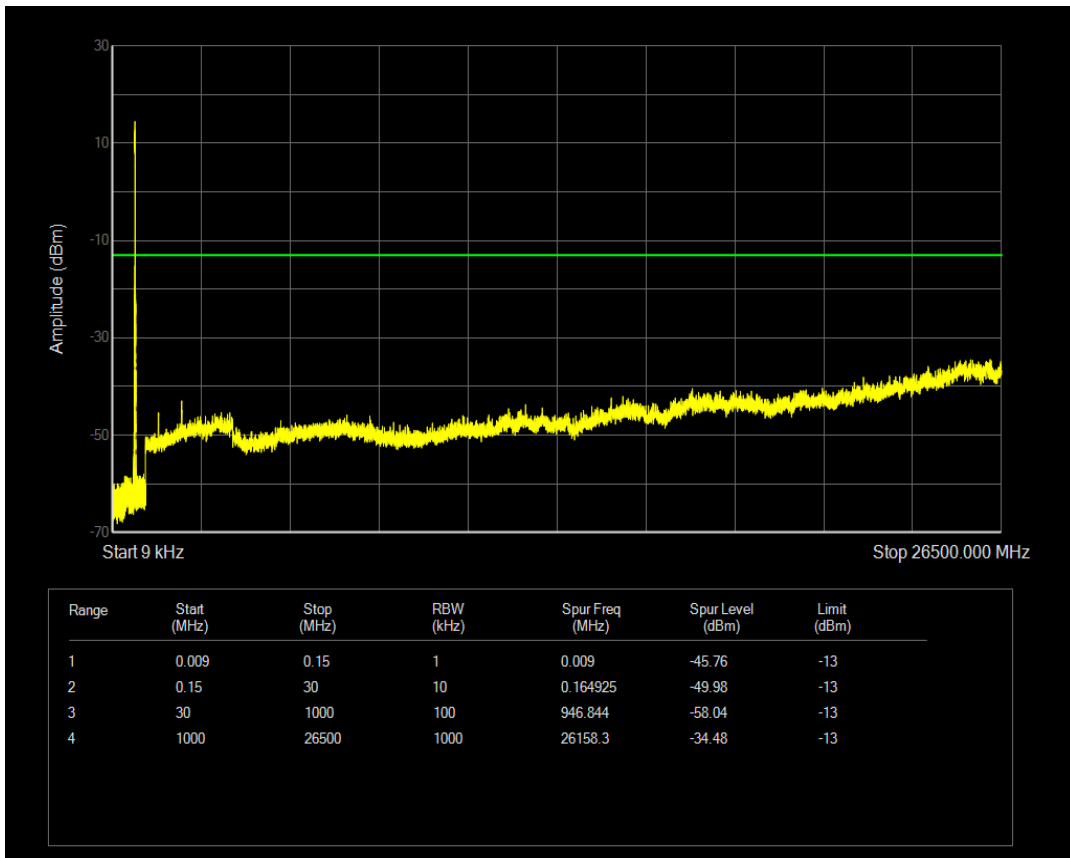

Band71 16QAM BW=10MHz Channel=133422 RB Size=50 Position=#0

Band71 QPSK BW=15MHz Channel=133197 RB Size=1 Position=#0