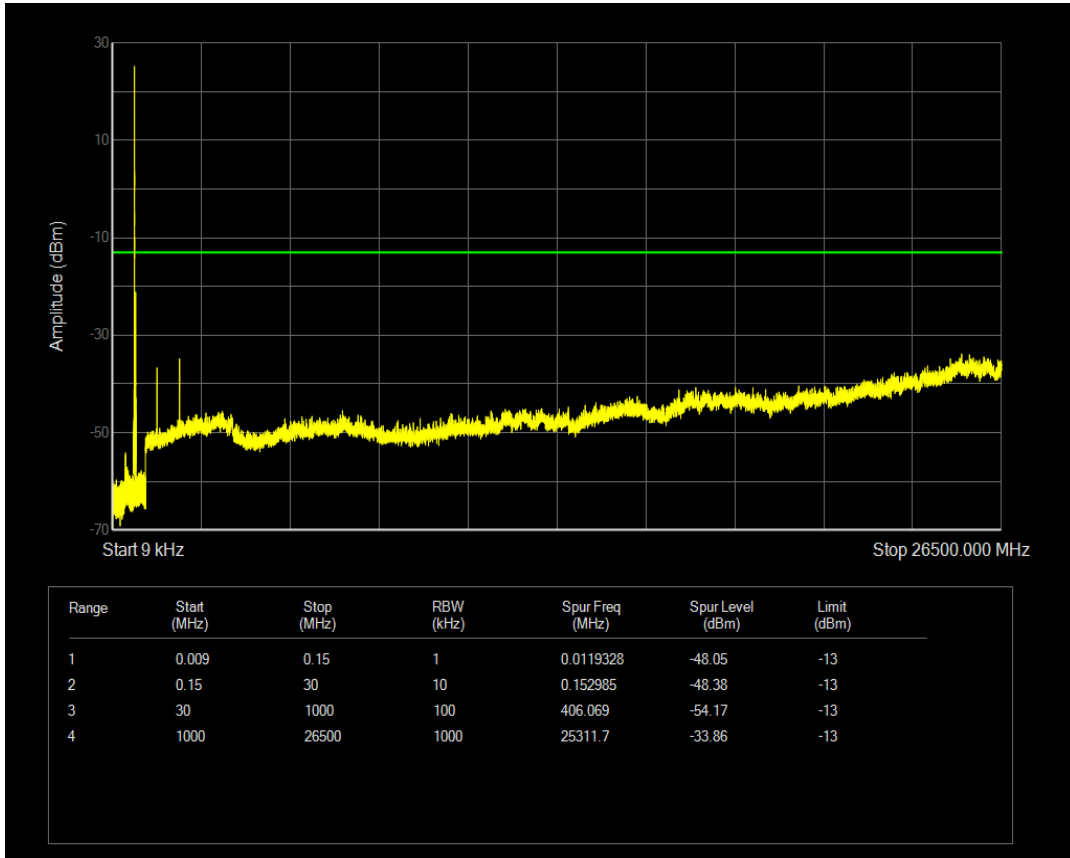

Band71 QPSK BW=20MHz Channel=133222 RB Size=1 Position=#0

Band71 16QAM BW=20MHz Channel=133222 RB Size=1 Position=#0

Band71 16QAM BW=20MHz Channel=133222 RB Size=100 Position=#0

Band71 QPSK BW=20MHz Channel=133297 RB Size=1 Position=#0

Band71 QPSK BW=20MHz Channel=133297 RB Size=100 Position=#0

Band71 16QAM BW=20MHz Channel=133297 RB Size=1 Position=#0

Band71 16QAM BW=20MHz Channel=133297 RB Size=100 Position=#0

Band71 QPSK BW=20MHz Channel=133372 RB Size=1 Position=#0