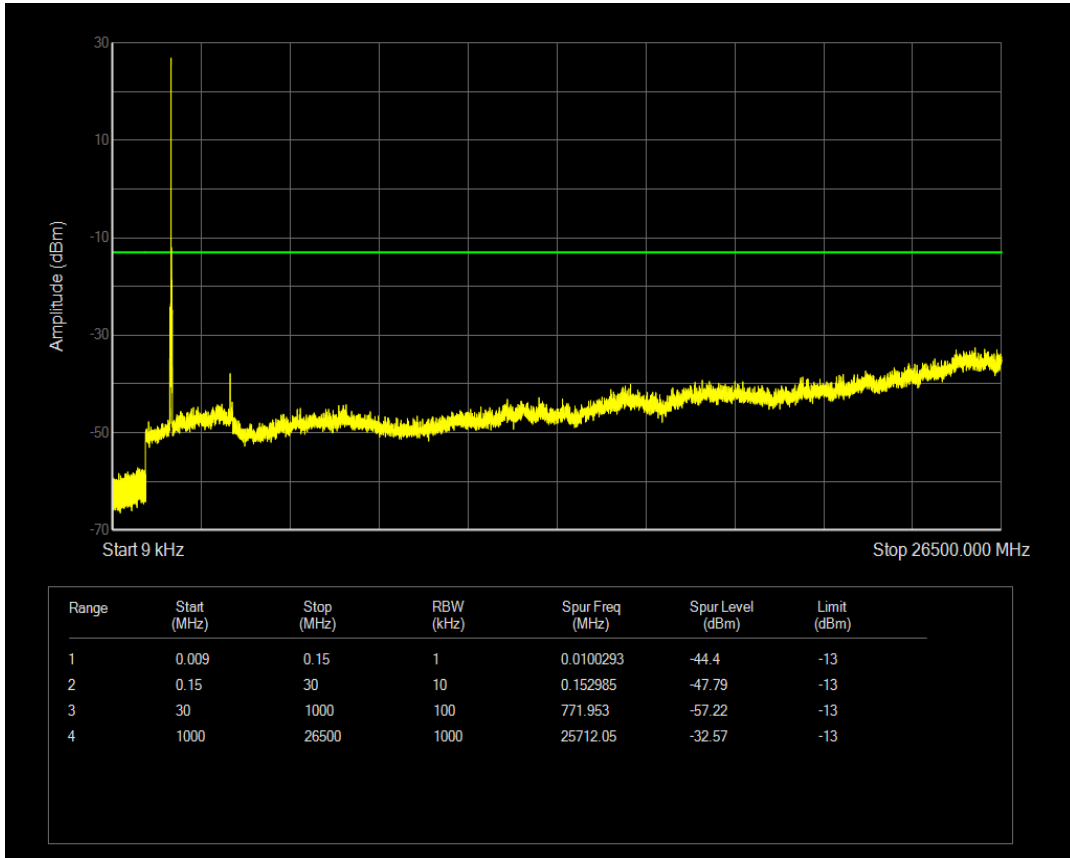

Band66 QPSK BW=20MHz Channel=132322 RB Size=100 Position=#0

Band66 16QAM BW=20MHz Channel=132322 RB Size=1 Position=#0

Band66 16QAM BW=20MHz Channel=132322 RB Size=100 Position=#0

Band66 QPSK BW=20MHz Channel=132572 RB Size=1 Position=#0

Band66 QPSK BW=20MHz Channel=132572 RB Size=100 Position=#0

Band66 16QAM BW=20MHz Channel=132572 RB Size=1 Position=#0

Band66 16QAM BW=20MHz Channel=132572 RB Size=100 Position=#0

Band71 QPSK BW=5MHz Channel=133147 RB Size=1 Position=#0