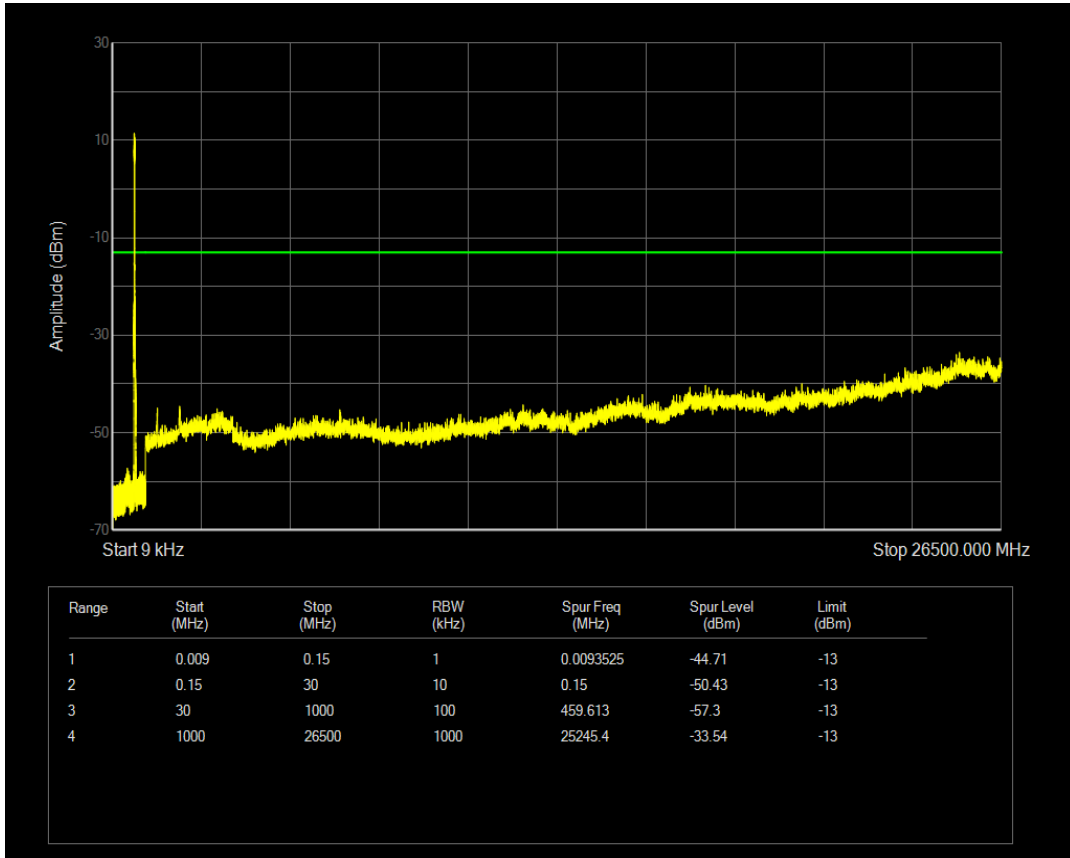

Band71 QPSK BW=15MHz Channel=133397 RB Size=75 Position=#0

Band71 16QAM BW=15MHz Channel=133397 RB Size=1 Position=#0

Band71 16QAM BW=15MHz Channel=133397 RB Size=75 Position=#0

Band71 QPSK BW=20MHz Channel=133222 RB Size=100 Position=#0

Band71 QPSK BW=20MHz Channel=133222 RB Size=1 Position=#0

Band71 16QAM BW=20MHz Channel=133222 RB Size=1 Position=#0

Band71 16QAM BW=20MHz Channel=133222 RB Size=100 Position=#0

Band71 QPSK BW=20MHz Channel=133297 RB Size=1 Position=#0