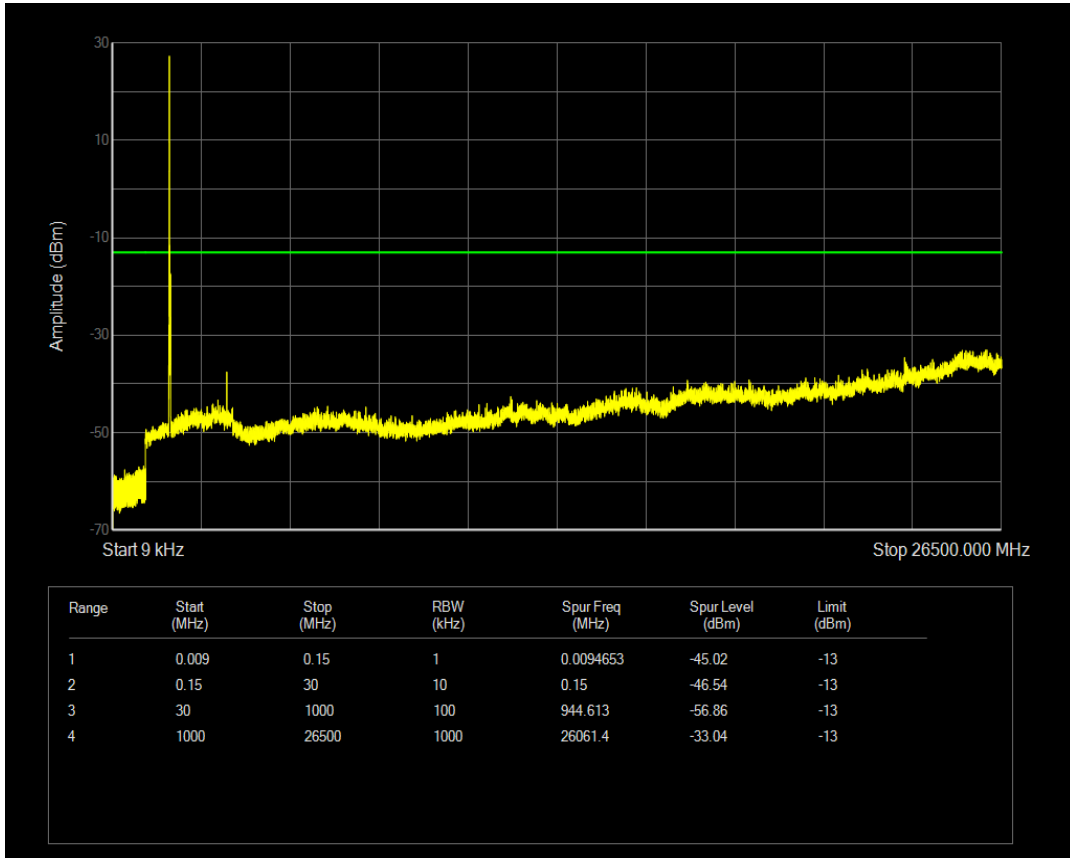

Band66 QPSK BW=15MHz Channel=132597 RB Size=75 Position=#0

Band66 16QAM BW=15MHz Channel=132597 RB Size=1 Position=#0

Band66 16QAM BW=15MHz Channel=132597 RB Size=75 Position=#0

Band66 QPSK BW=20MHz Channel=132072 RB Size=1 Position=#0