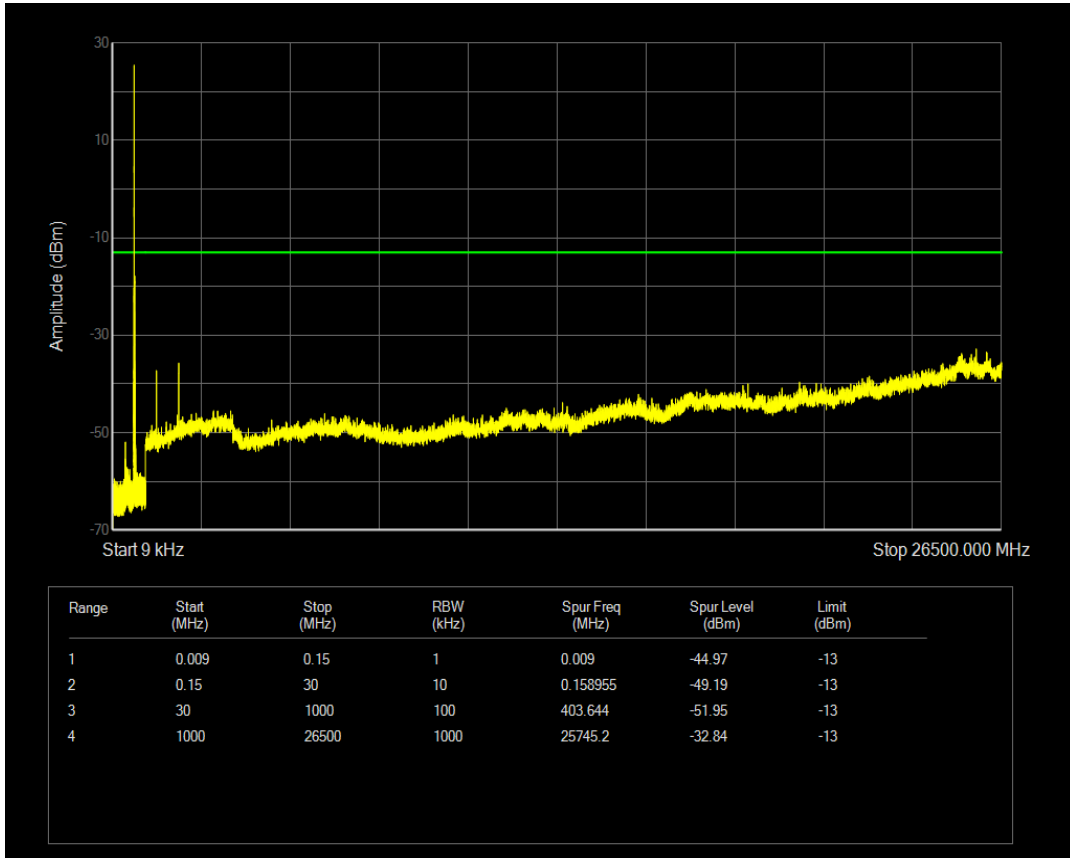

Band71 QPSK BW=5MHz Channel=133447 RB Size=25 Position=#0

Band71 16QAM BW=5MHz Channel=133447 RB Size=1 Position=#0

Band71 16QAM BW=5MHz Channel=133447 RB Size=25 Position=#0

Band71 QPSK BW=10MHz Channel=133172 RB Size=1 Position=#0

Band71 QPSK BW=10MHz Channel=133172 RB Size=50 Position=#0

Band71 16QAM BW=10MHz Channel=133172 RB Size=1 Position=#0

Band71 16QAM BW=10MHz Channel=133172 RB Size=50 Position=#0

Band71 QPSK BW=10MHz Channel=133297 RB Size=1 Position=#0