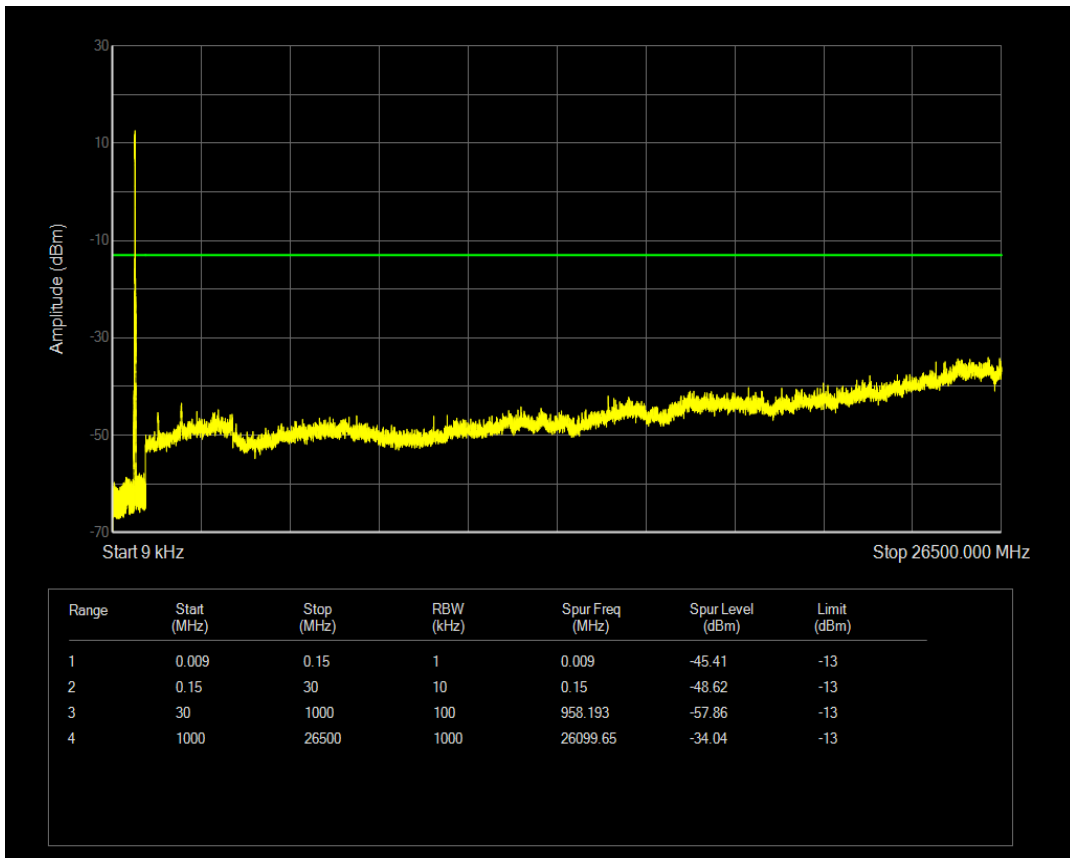

Band71 QPSK BW=15MHz Channel=133297 RB Size=75 Position=#0

Band71 16QAM BW=15MHz Channel=133297 RB Size=1 Position=#0

Band71 16QAM BW=15MHz Channel=133297 RB Size=75 Position=#0

Band71 QPSK BW=15MHz Channel=133397 RB Size=1 Position=#0

Band71 QPSK BW=15MHz Channel=133397 RB Size=75 Position=#0

Band71 16QAM BW=15MHz Channel=133397 RB Size=1 Position=#0

Band71 16QAM BW=15MHz Channel=133397 RB Size=75 Position=#0

Band71 QPSK BW=20MHz Channel=133222 RB Size=100 Position=#0