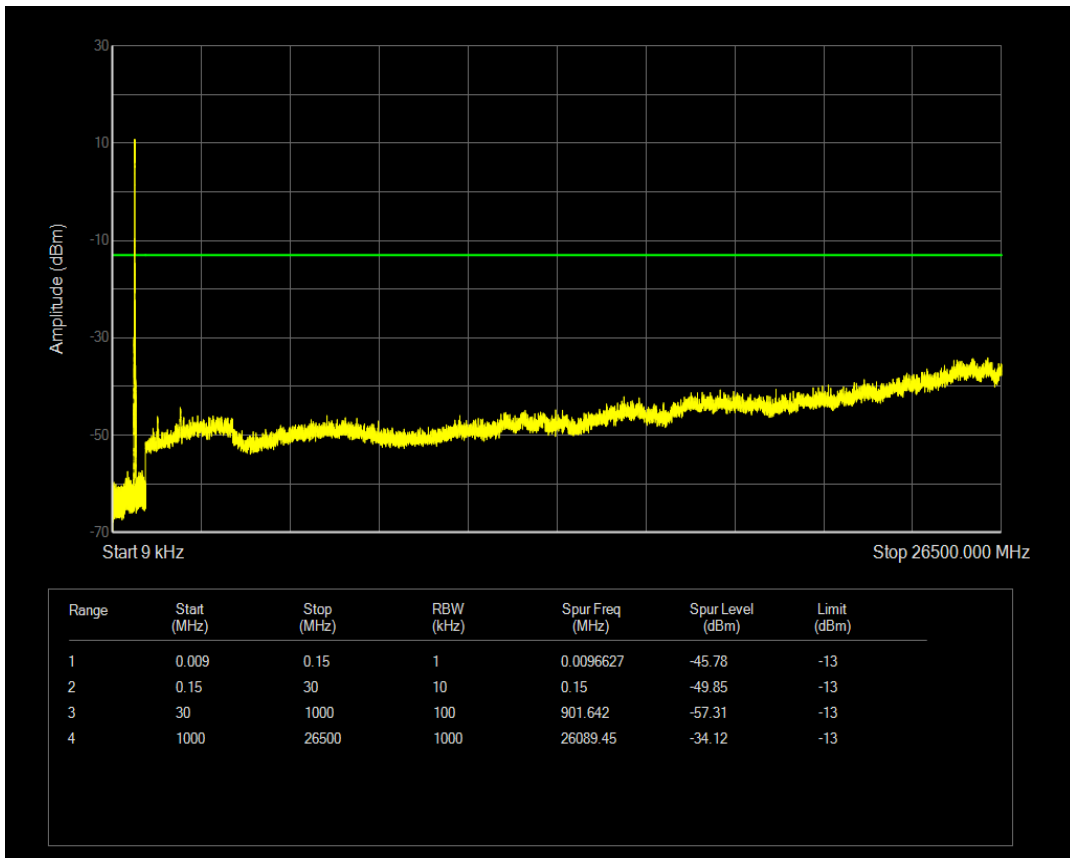

Band71 16QAM BW=15MHz Channel=133297 RB Size=75 Position=#0

Band71 QPSK BW=15MHz Channel=133397 RB Size=1 Position=#0