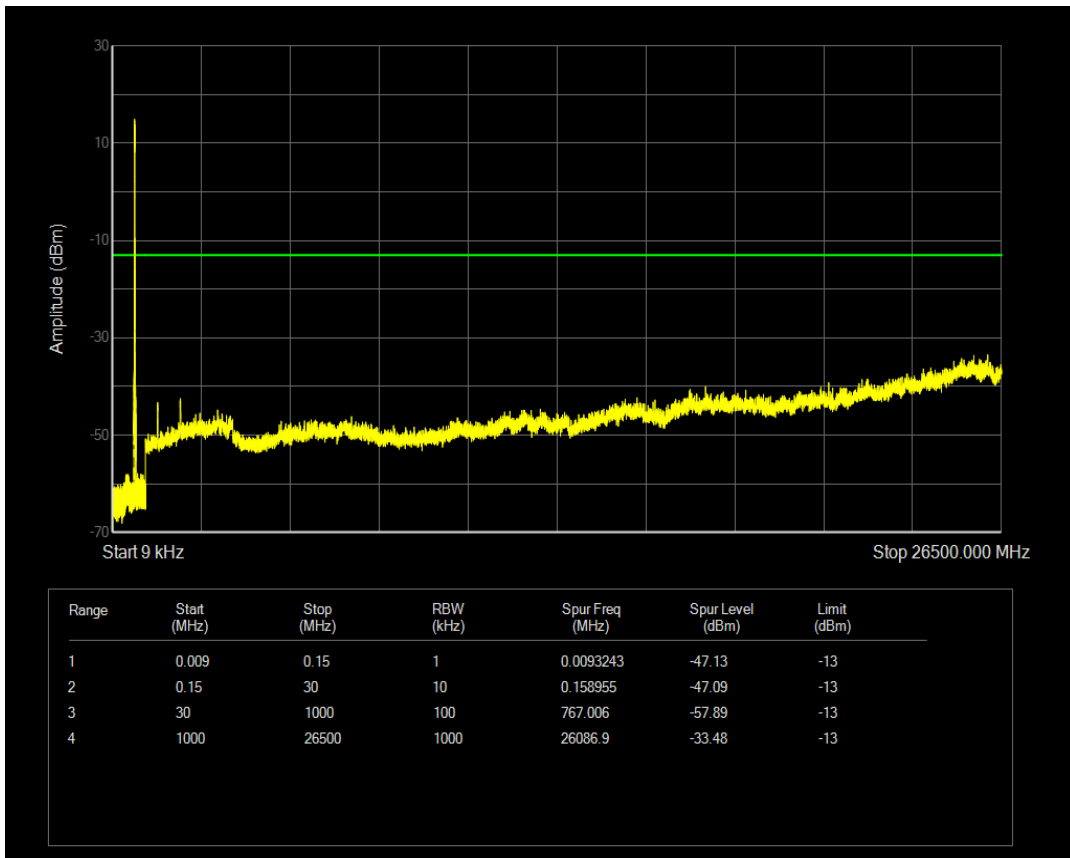

Band71 QPSK BW=10MHz Channel=133172 RB Size=50 Position=#0

Band71 16QAM BW=10MHz Channel=133172 RB Size=1 Position=#0

Band71 16QAM BW=10MHz Channel=133172 RB Size=50 Position=#0

Band71 QPSK BW=10MHz Channel=133297 RB Size=1 Position=#0

Band71 QPSK BW=10MHz Channel=133297 RB Size=50 Position=#0

Band71 16QAM BW=10MHz Channel=133297 RB Size=1 Position=#0

Band71 16QAM BW=10MHz Channel=133297 RB Size=50 Position=#0

Band71 QPSK BW=10MHz Channel=133422 RB Size=1 Position=#0