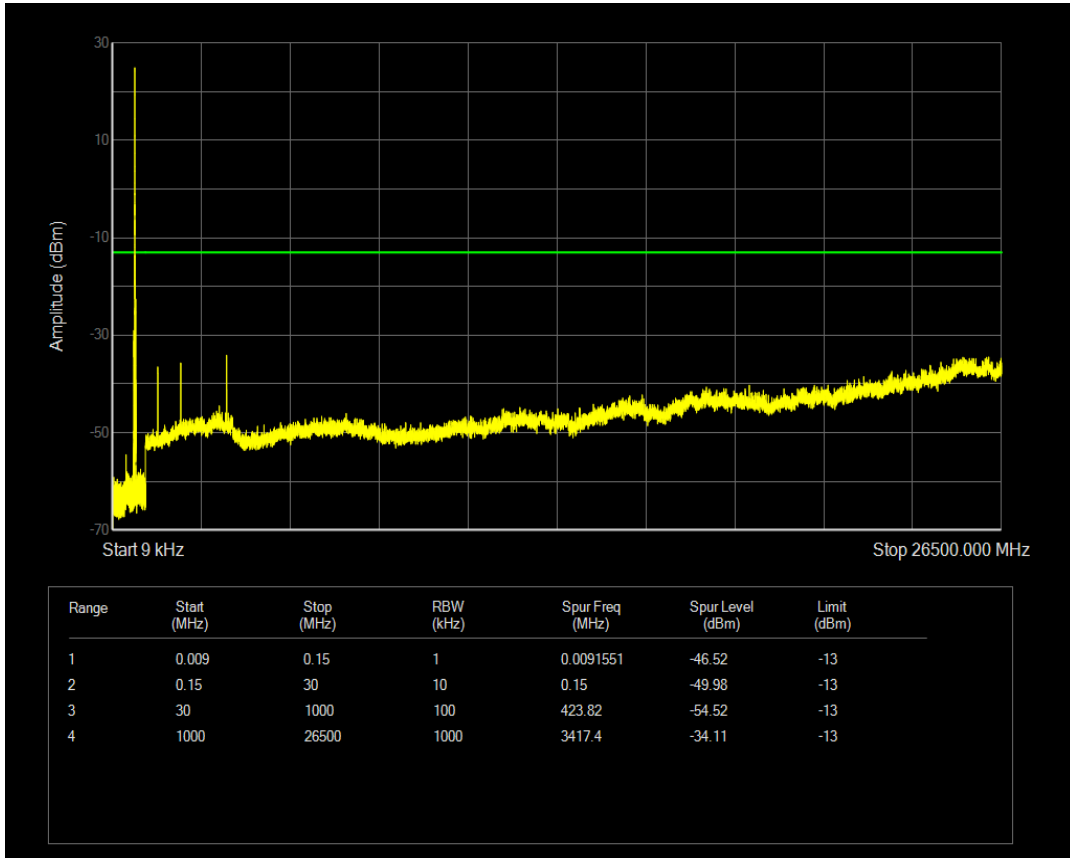

Band71 QPSK BW=15MHz Channel=133297 RB Size=75 Position=#0

Band71 16QAM BW=15MHz Channel=133297 RB Size=1 Position=#0

Band71 16QAM BW=15MHz Channel=133297 RB Size=75 Position=#0

Band71 QPSK BW=15MHz Channel=133397 RB Size=1 Position=#0

Band71 QPSK BW=15MHz Channel=133397 RB Size=75 Position=#0

Band71 16QAM BW=15MHz Channel=133397 RB Size=1 Position=#0

Band71 16QAM BW=15MHz Channel=133397 RB Size=75 Position=#0

Band71 QPSK BW=20MHz Channel=133222 RB Size=100 Position=#0