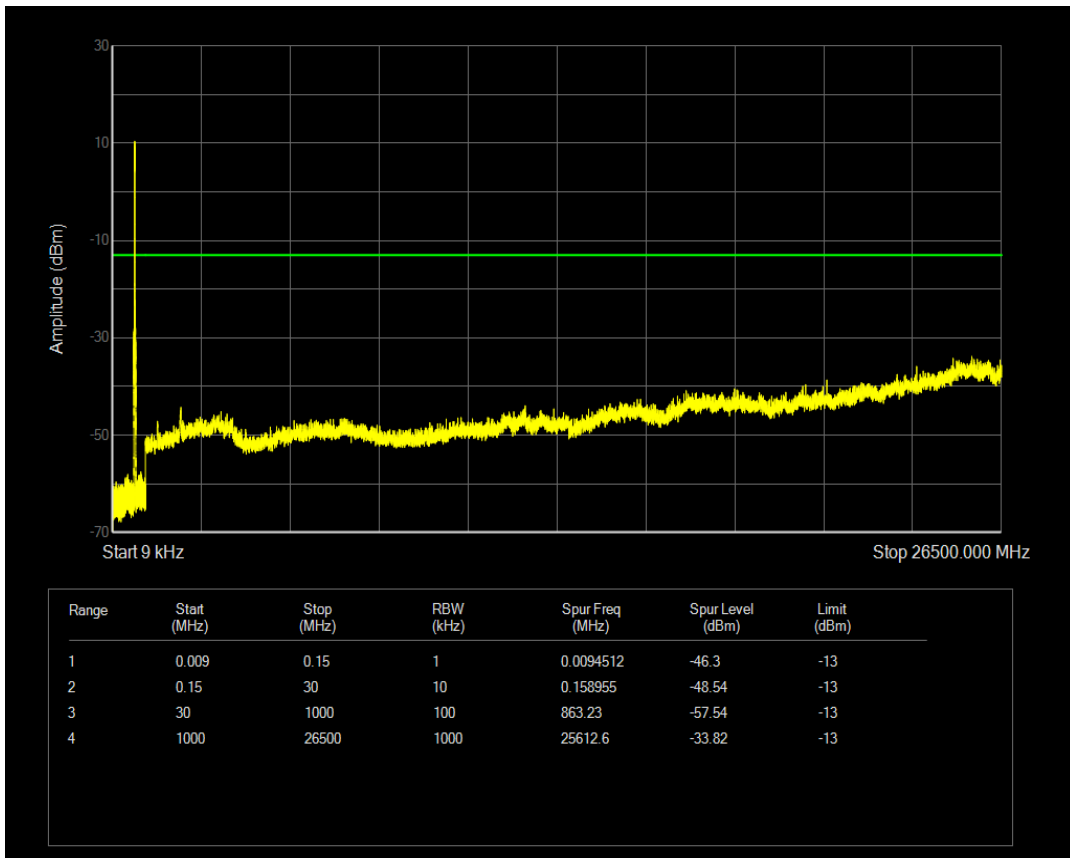

Band71 QPSK BW=20MHz Channel=133222 RB Size=1 Position=#0

Band71 16QAM BW=20MHz Channel=133222 RB Size=1 Position=#0

Band71 16QAM BW=20MHz Channel=133222 RB Size=100 Position=#0

Band71 QPSK BW=20MHz Channel=133297 RB Size=1 Position=#0

Band71 QPSK BW=20MHz Channel=133297 RB Size=100 Position=#0

Band71 16QAM BW=20MHz Channel=133297 RB Size=1 Position=#0

Band71 16QAM BW=20MHz Channel=133297 RB Size=100 Position=#0

Band71 QPSK BW=20MHz Channel=133372 RB Size=1 Position=#0