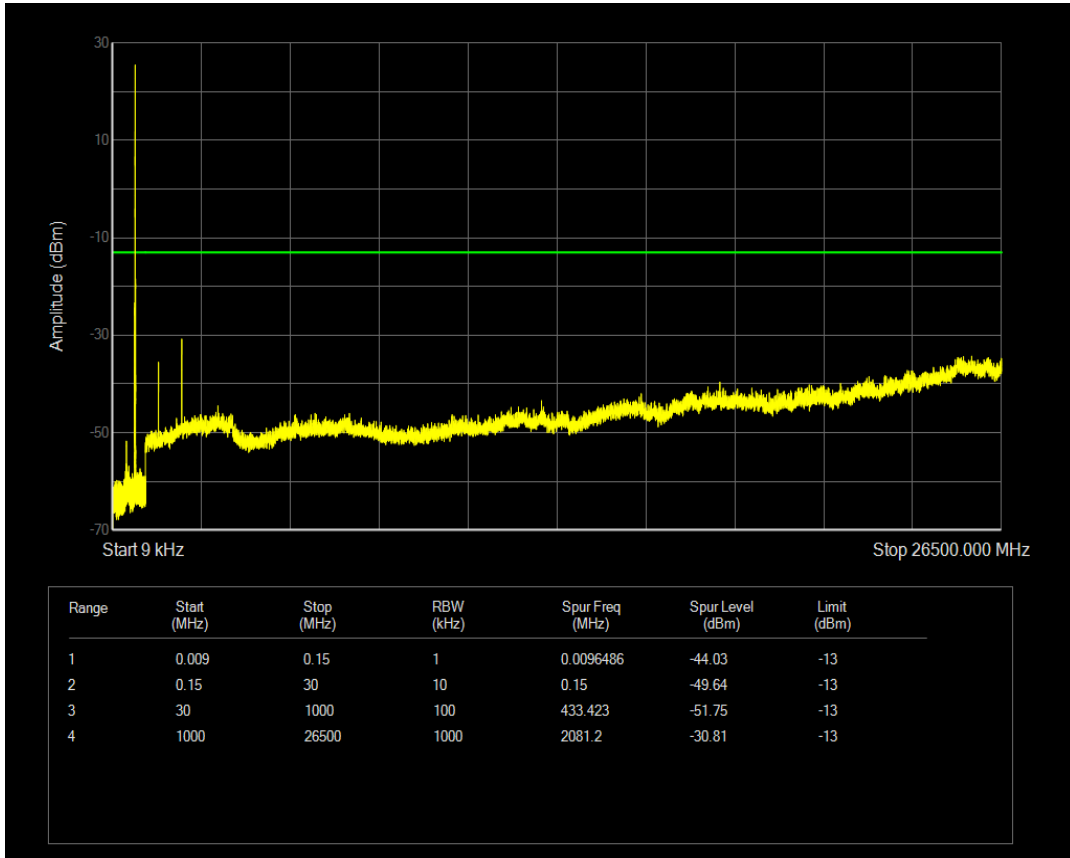

Band71 QPSK BW=5MHz Channel=133297 RB Size=25 Position=#0

Band71 16QAM BW=5MHz Channel=133297 RB Size=1 Position=#0

Band71 16QAM BW=5MHz Channel=133297 RB Size=25 Position=#0

Band71 QPSK BW=5MHz Channel=133447 RB Size=1 Position=#0