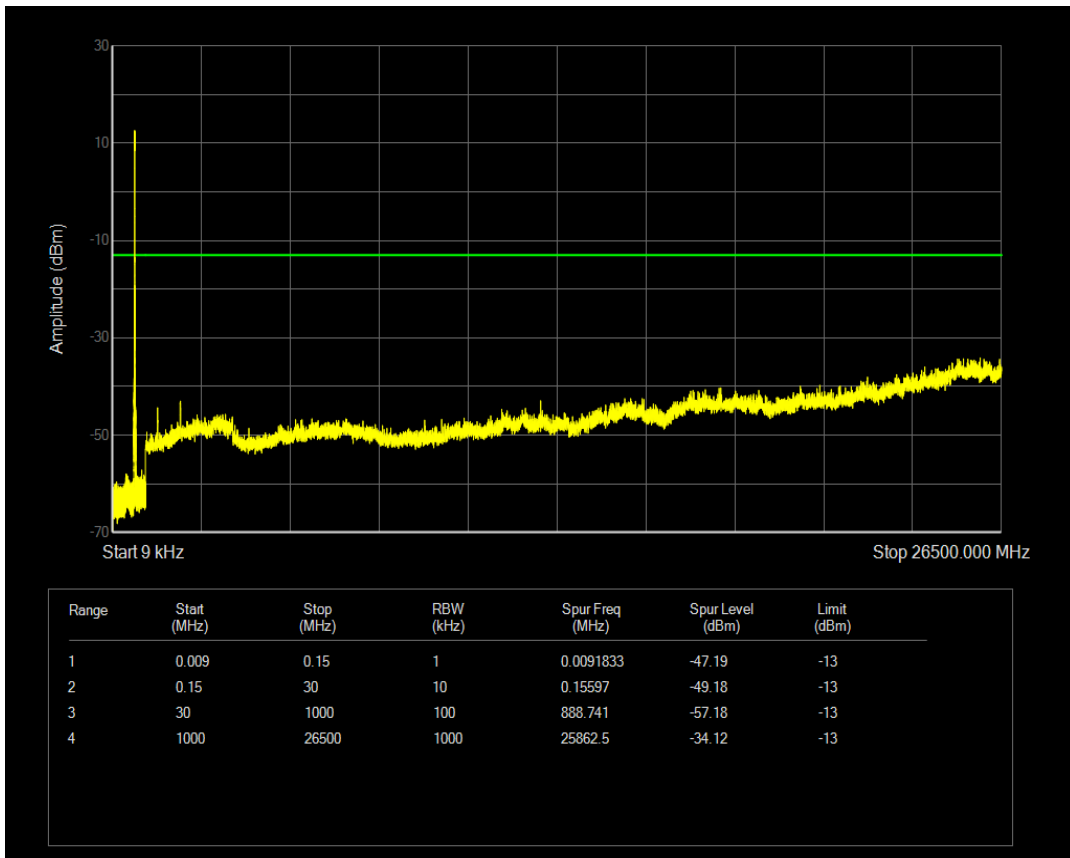

Band71 QPSK BW=10MHz Channel=133172 RB Size=50 Position=#0

Band71 16QAM BW=10MHz Channel=133172 RB Size=1 Position=#0

Band71 16QAM BW=10MHz Channel=133172 RB Size=50 Position=#0

Band71 QPSK BW=10MHz Channel=133297 RB Size=1 Position=#0

Band71 QPSK BW=10MHz Channel=133297 RB Size=50 Position=#0

Band71 16QAM BW=10MHz Channel=133297 RB Size=1 Position=#0

Band71 16QAM BW=10MHz Channel=133297 RB Size=50 Position=#0

Band71 QPSK BW=10MHz Channel=133422 RB Size=1 Position=#0