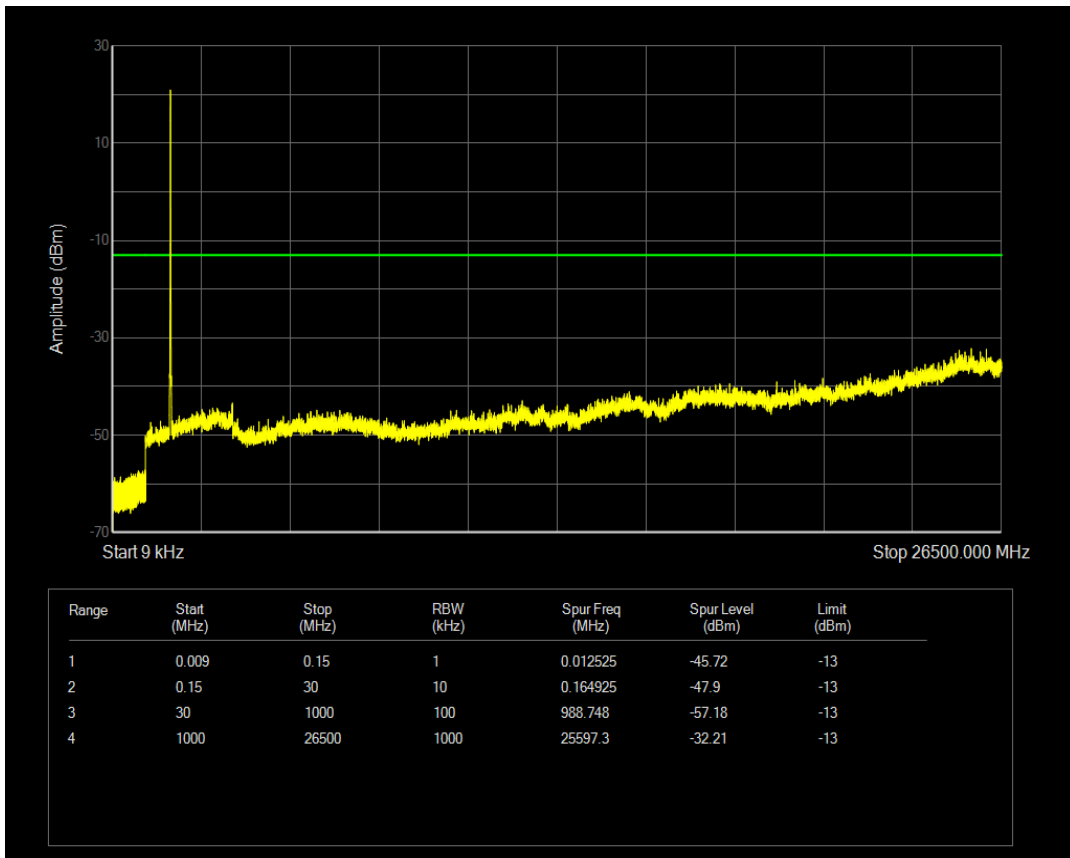

Band66 16QAM BW=10MHz Channel=132322 RB Size=50 Position=#0

Band66 QPSK BW=10MHz Channel=132622 RB Size=1 Position=#0