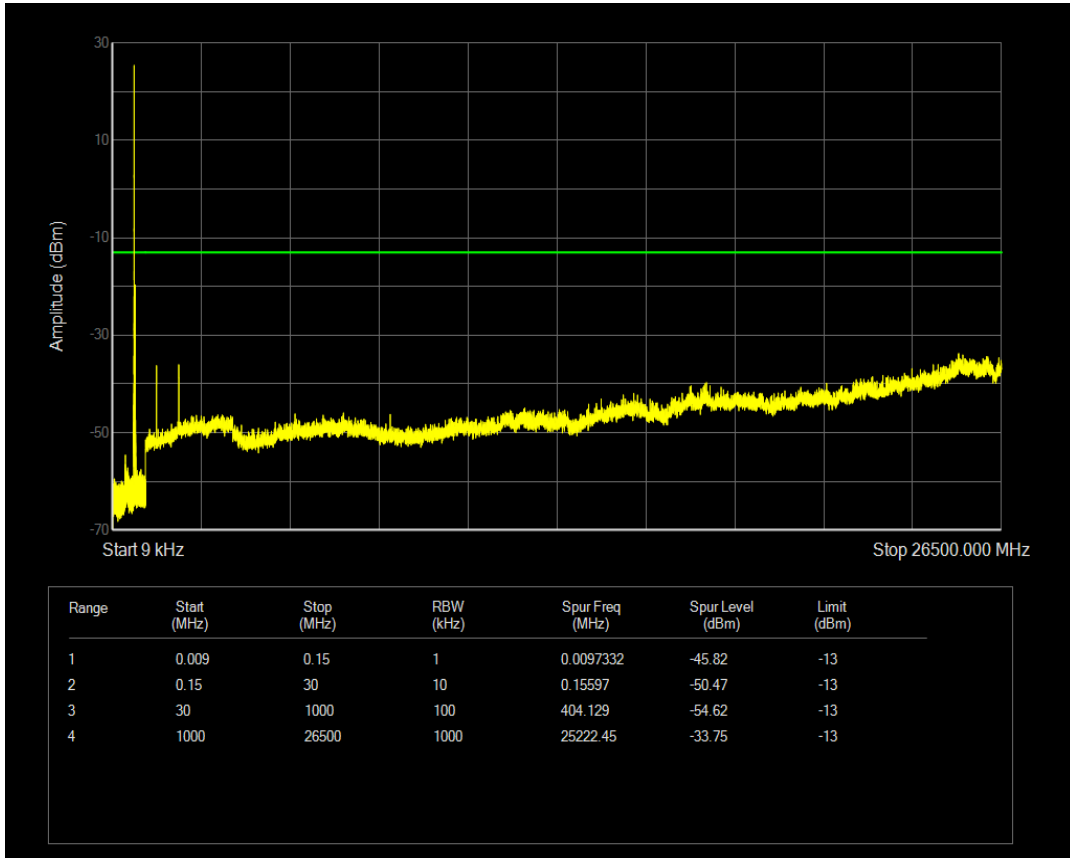

Band71 QPSK BW=15MHz Channel=133397 RB Size=75 Position=#0

Band71 16QAM BW=15MHz Channel=133397 RB Size=1 Position=#0

Band71 16QAM BW=15MHz Channel=133397 RB Size=75 Position=#0

Band71 QPSK BW=20MHz Channel=133222 RB Size=100 Position=#0

Band71 QPSK BW=20MHz Channel=133222 RB Size=1 Position=#0

Band71 16QAM BW=20MHz Channel=133222 RB Size=1 Position=#0

Band71 16QAM BW=20MHz Channel=133222 RB Size=100 Position=#0

Band71 QPSK BW=20MHz Channel=133297 RB Size=1 Position=#0