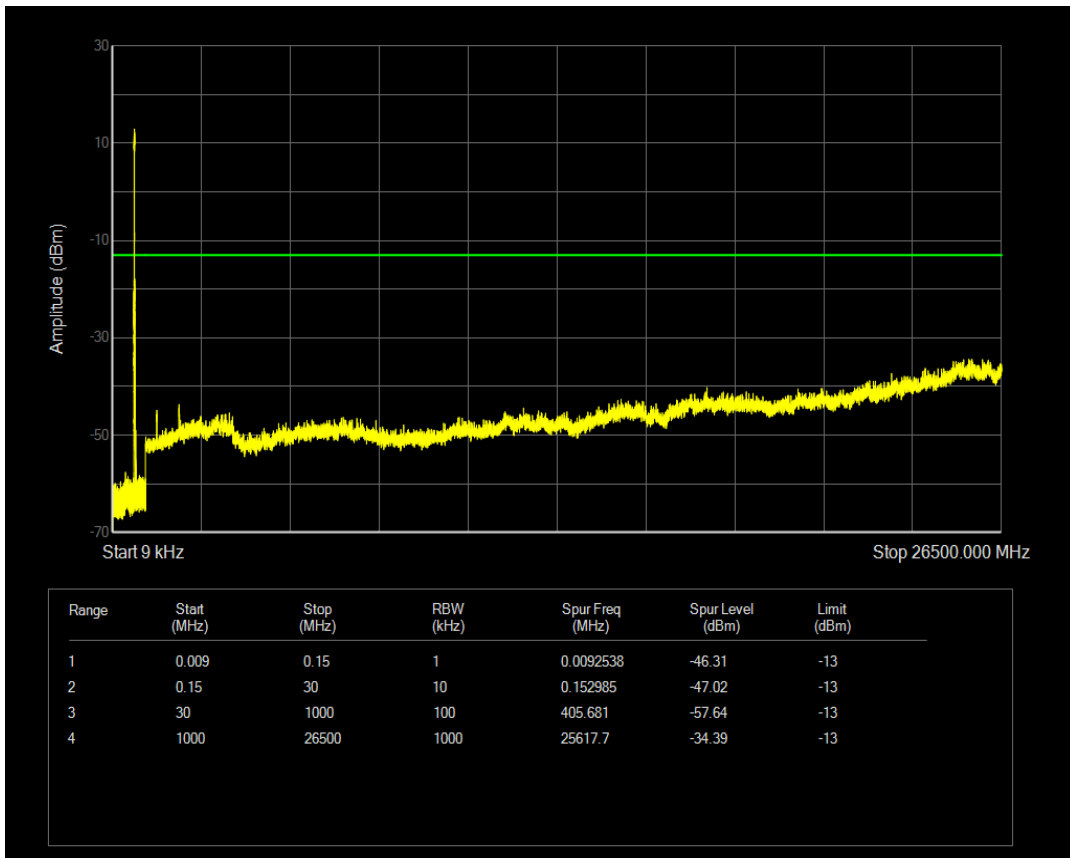

Band71 16QAM BW=10MHz Channel=133172 RB Size=50 Position=#0

Band71 QPSK BW=10MHz Channel=133297 RB Size=1 Position=#0