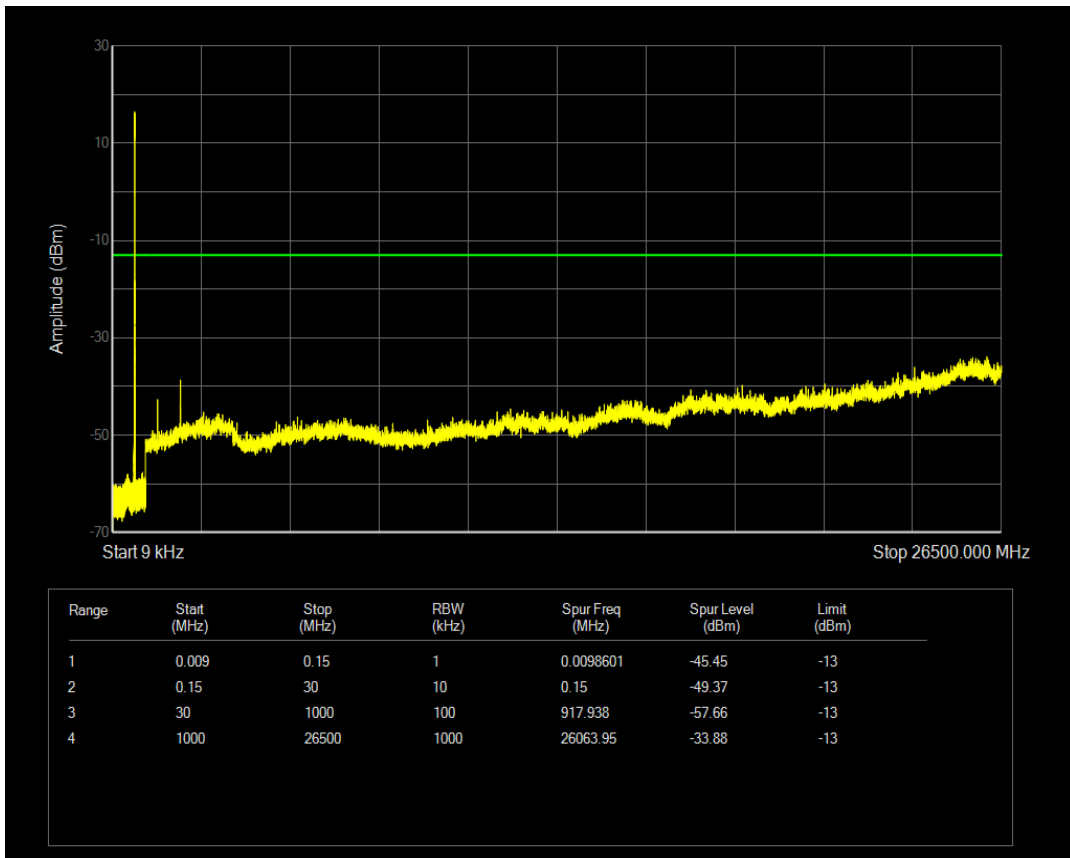

Band71 16QAM BW=5MHz Channel=133297 RB Size=25 Position=#0

Band71 QPSK BW=5MHz Channel=133447 RB Size=1 Position=#0