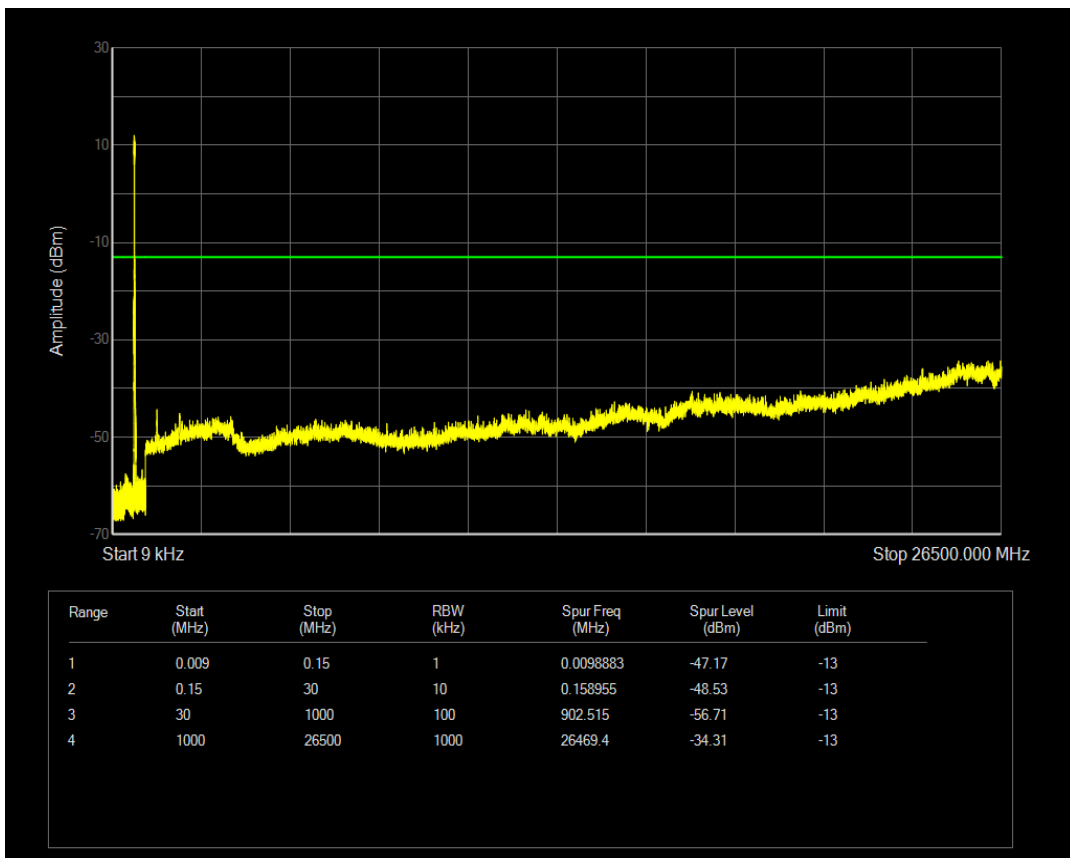

Band71 QPSK BW=15MHz Channel=133197 RB Size=75 Position=#0

Band71 16QAM BW=15MHz Channel=133197 RB Size=1 Position=#0