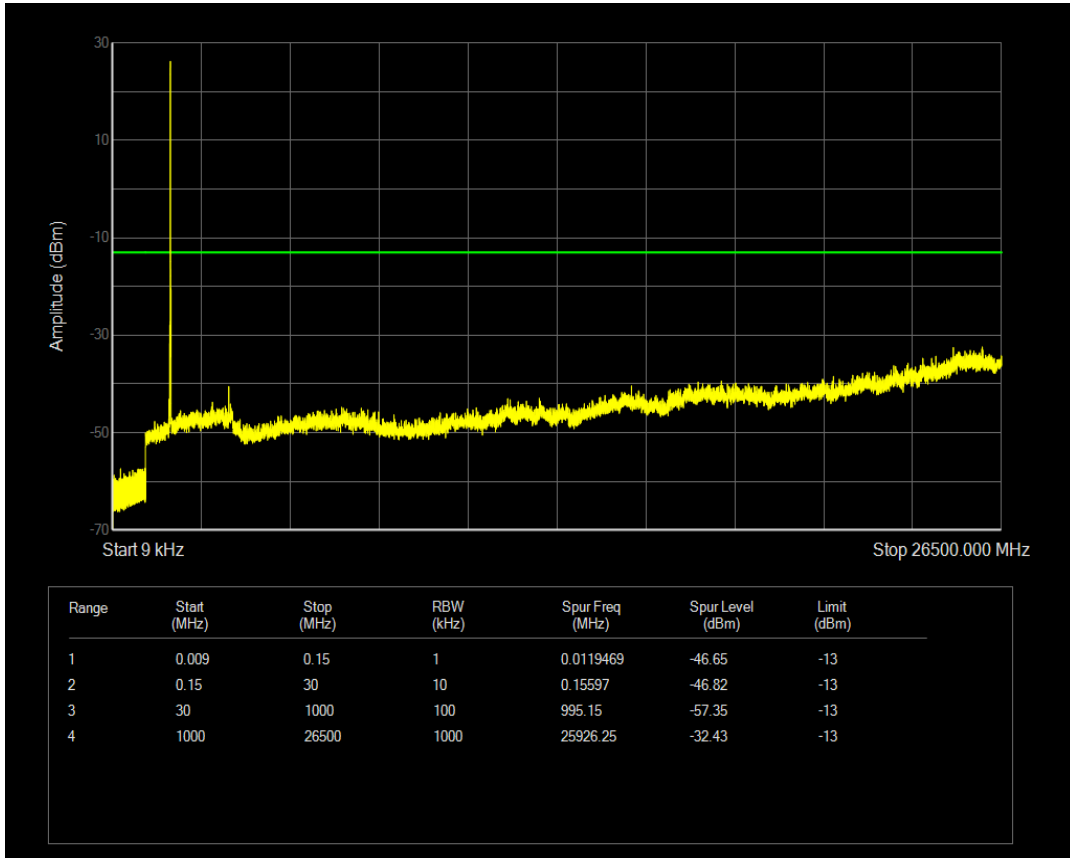

Band66 QPSK BW=10MHz Channel=132022 RB Size=50 Position=#0

Band66 16QAM BW=10MHz Channel=132022 RB Size=1 Position=#0

Band66 16QAM BW=10MHz Channel=132022 RB Size=50 Position=#0

Band66 QPSK BW=10MHz Channel=132322 RB Size=1 Position=#0

Band66 QPSK BW=10MHz Channel=132322 RB Size=50 Position=#0

Band66 16QAM BW=10MHz Channel=132322 RB Size=1 Position=#0

Band66 16QAM BW=10MHz Channel=132322 RB Size=50 Position=#0

Band66 QPSK BW=10MHz Channel=132622 RB Size=1 Position=#0