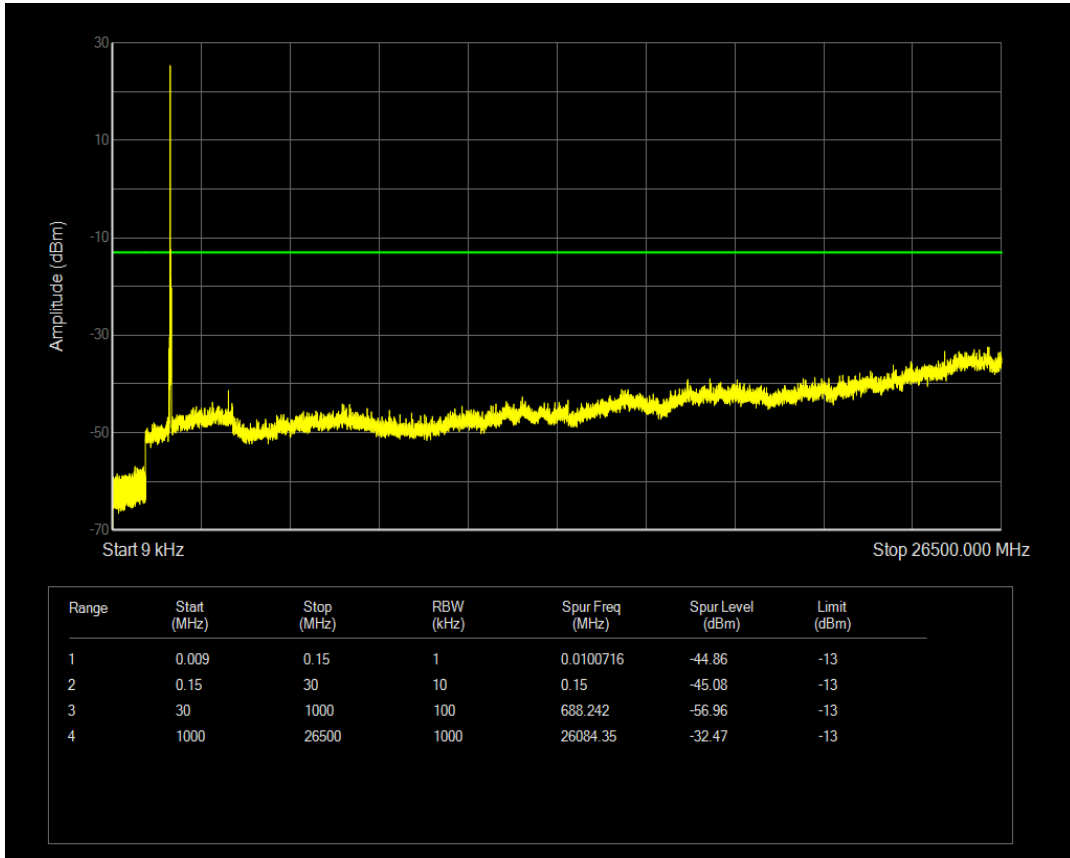

Band66 QPSK BW=20MHz Channel=132072 RB Size=100 Position=#0

Band66 16QAM BW=20MHz Channel=132072 RB Size=1 Position=#0

Band66 16QAM BW=20MHz Channel=132072 RB Size=100 Position=#0

Band66 QPSK BW=20MHz Channel=132322 RB Size=1 Position=#0