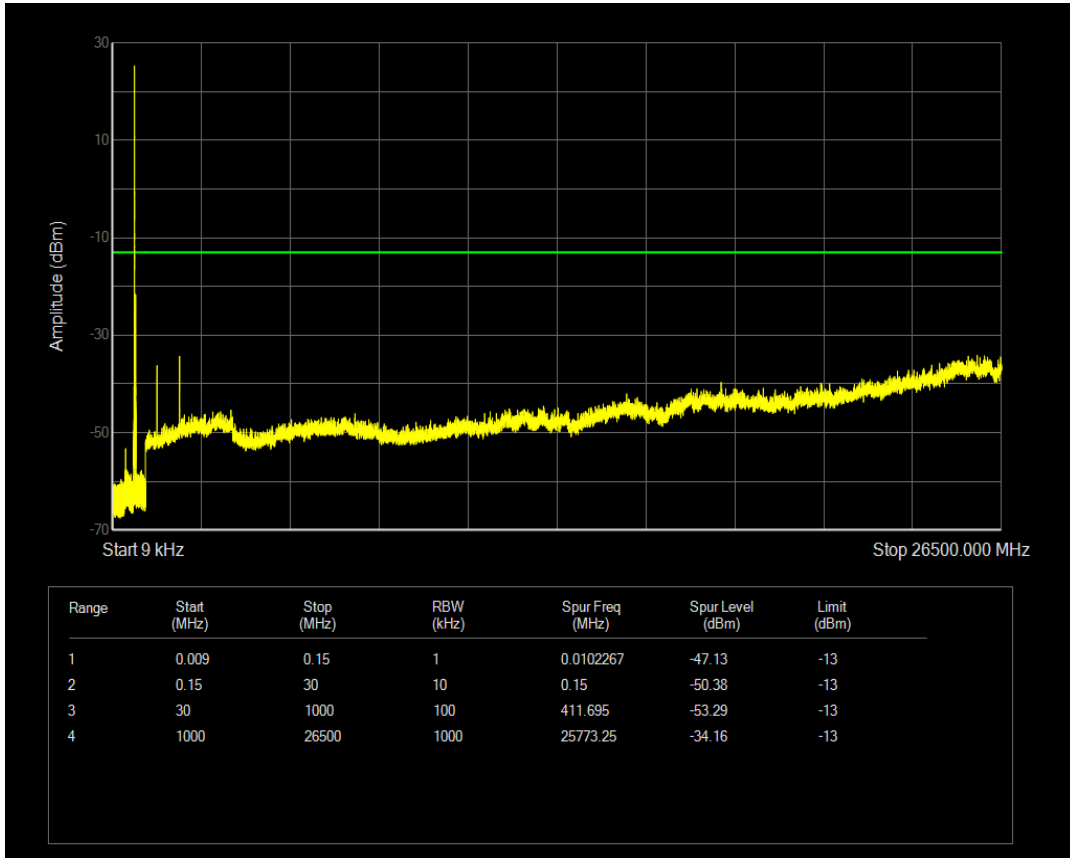

Band71 QPSK BW=20MHz Channel=133222 RB Size=1 Position=#0

Band71 16QAM BW=20MHz Channel=133222 RB Size=1 Position=#0

Band71 16QAM BW=20MHz Channel=133222 RB Size=100 Position=#0

Band71 QPSK BW=20MHz Channel=133297 RB Size=1 Position=#0

Band71 QPSK BW=20MHz Channel=133297 RB Size=100 Position=#0

Band71 16QAM BW=20MHz Channel=133297 RB Size=1 Position=#0

Band71 16QAM BW=20MHz Channel=133297 RB Size=100 Position=#0

Band71 QPSK BW=20MHz Channel=133372 RB Size=1 Position=#0