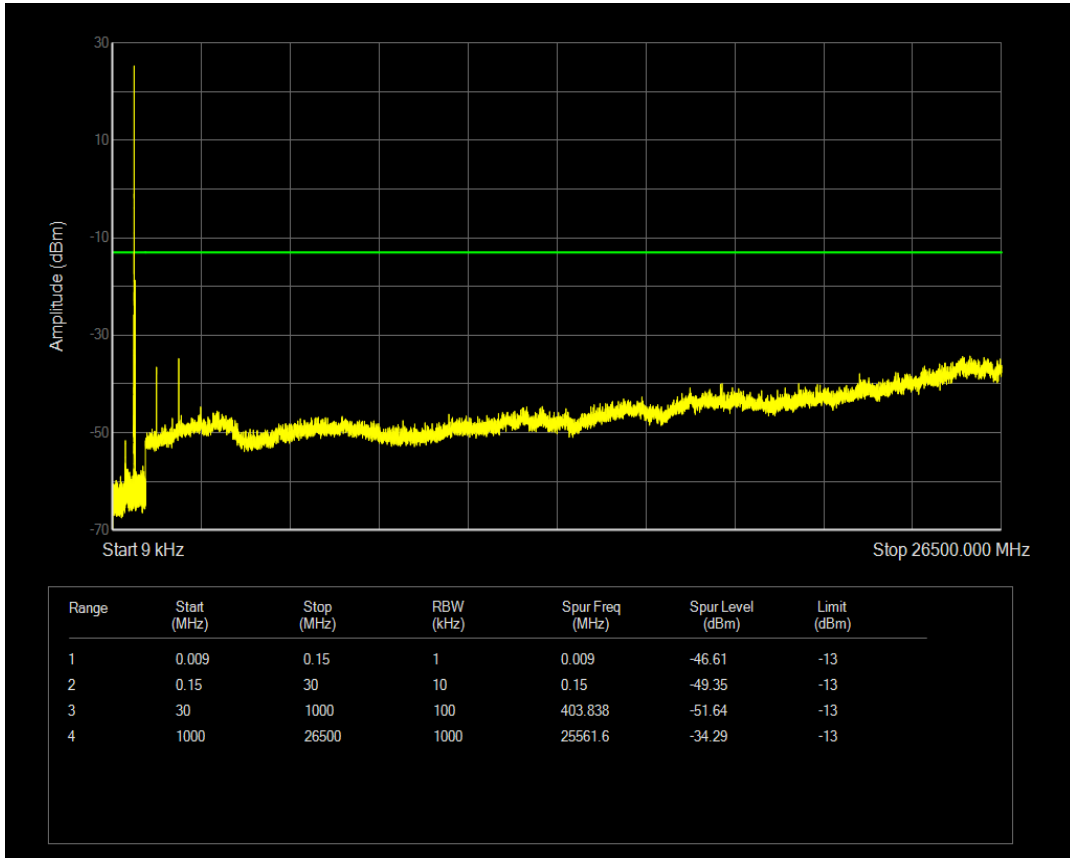

Band71 QPSK BW=10MHz Channel=133422 RB Size=50 Position=#0

Band71 16QAM BW=10MHz Channel=133422 RB Size=1 Position=#0

Band71 16QAM BW=10MHz Channel=133422 RB Size=50 Position=#0

Band71 QPSK BW=15MHz Channel=133197 RB Size=1 Position=#0