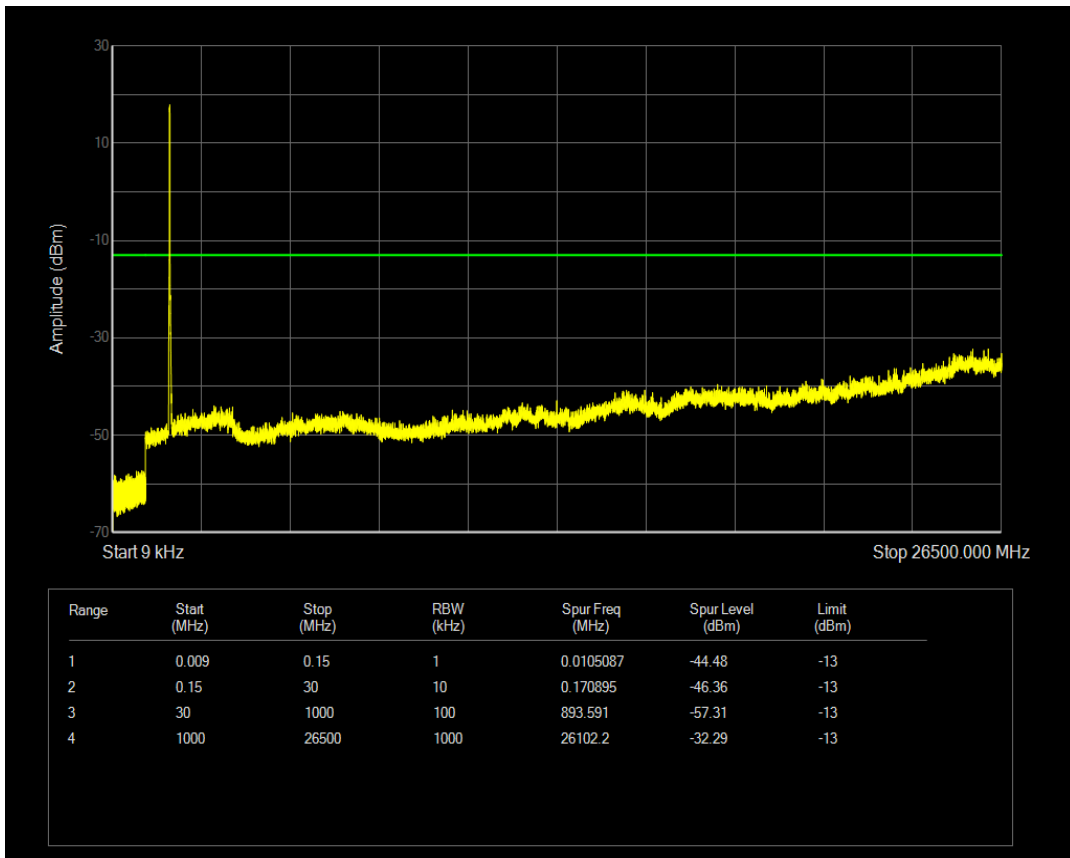

Band66 16QAM BW=20MHz Channel=132072 RB Size=100 Position=#0

Band66 QPSK BW=20MHz Channel=132322 RB Size=1 Position=#0