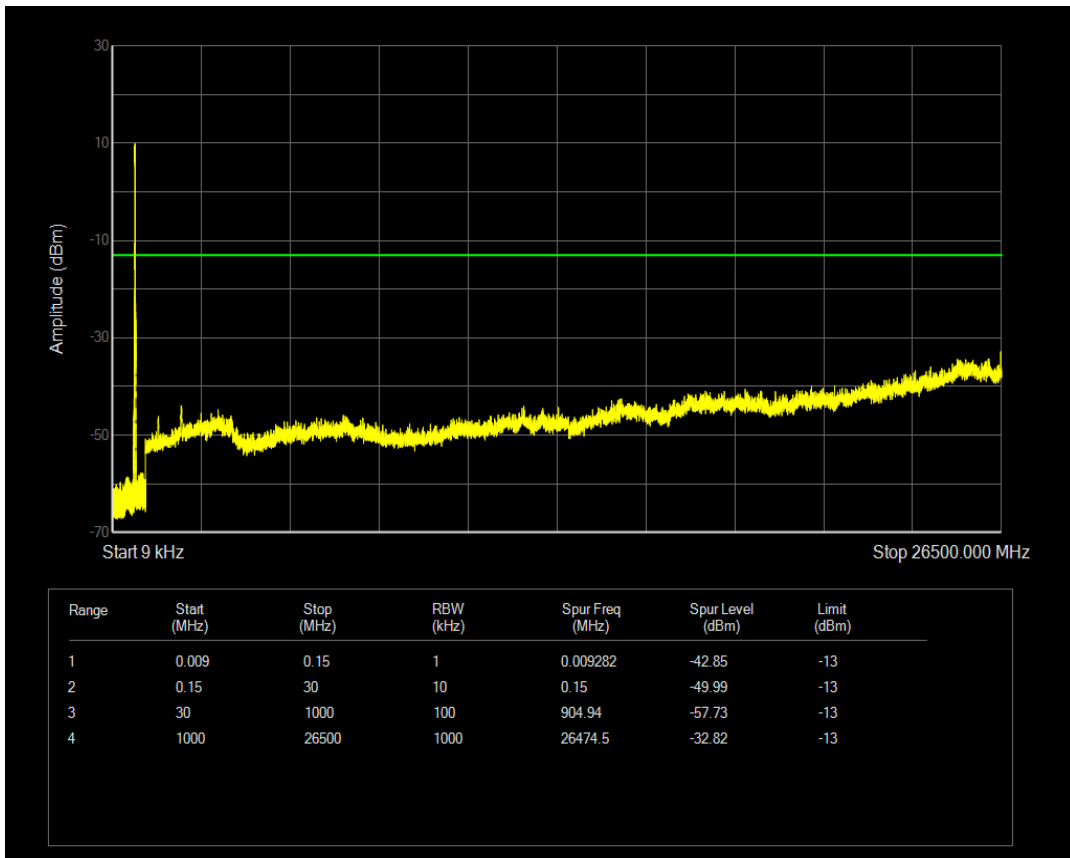

Band71 QPSK BW=15MHz Channel=133297 RB Size=75 Position=#0

Band71 16QAM BW=15MHz Channel=133297 RB Size=1 Position=#0

Band71 16QAM BW=15MHz Channel=133297 RB Size=75 Position=#0

Band71 QPSK BW=15MHz Channel=133397 RB Size=1 Position=#0

Band71 QPSK BW=15MHz Channel=133397 RB Size=75 Position=#0

Band71 16QAM BW=15MHz Channel=133397 RB Size=1 Position=#0

Band71 16QAM BW=15MHz Channel=133397 RB Size=75 Position=#0

Band71 QPSK BW=20MHz Channel=133222 RB Size=100 Position=#0