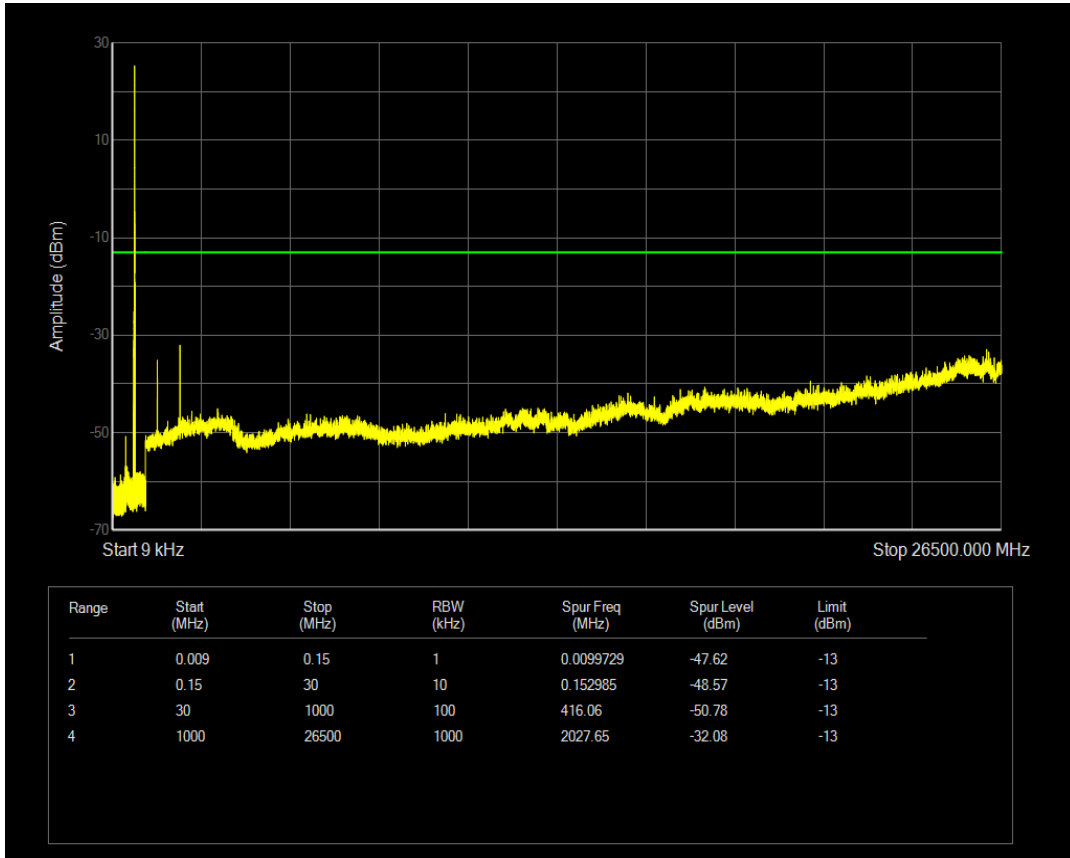

Band71 QPSK BW=10MHz Channel=133172 RB Size=50 Position=#0

Band71 16QAM BW=10MHz Channel=133172 RB Size=1 Position=#0

Band71 16QAM BW=10MHz Channel=133172 RB Size=50 Position=#0

Band71 QPSK BW=10MHz Channel=133297 RB Size=1 Position=#0

Band71 QPSK BW=10MHz Channel=133297 RB Size=50 Position=#0

Band71 16QAM BW=10MHz Channel=133297 RB Size=1 Position=#0

Band71 16QAM BW=10MHz Channel=133297 RB Size=50 Position=#0

Band71 QPSK BW=10MHz Channel=133422 RB Size=1 Position=#0