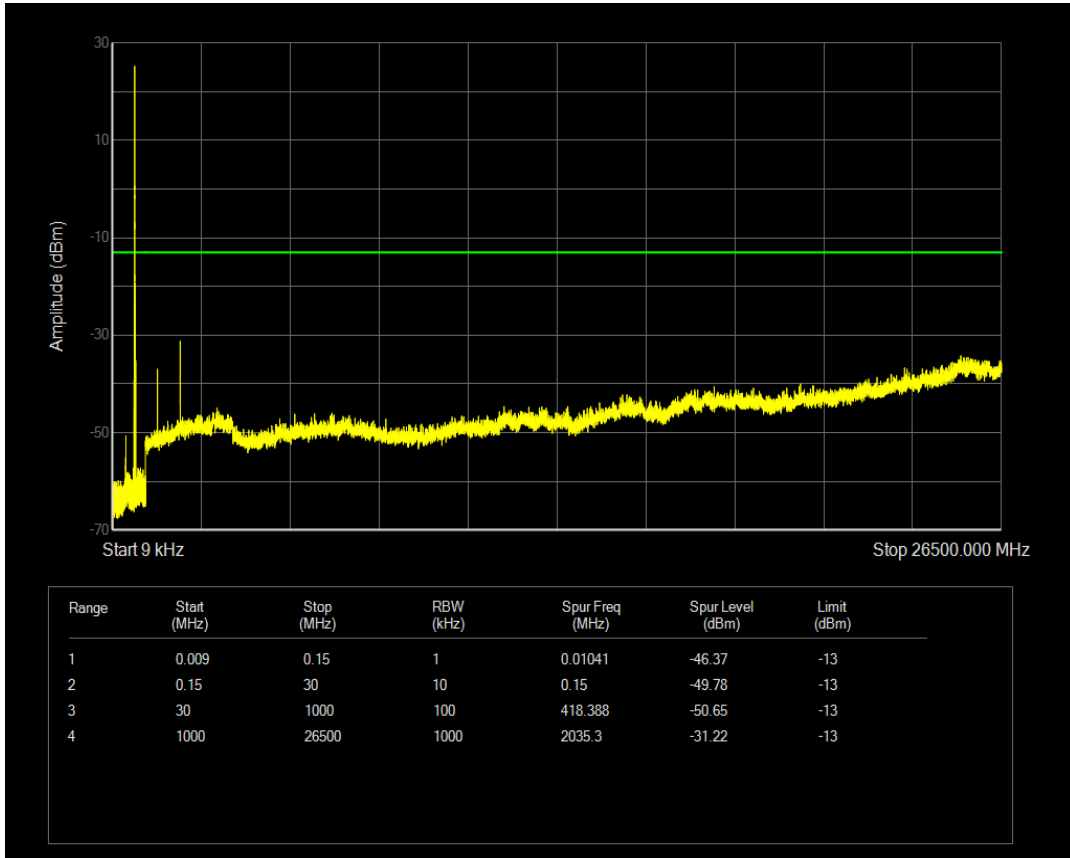

Band71 QPSK BW=5MHz Channel=133147 RB Size=25 Position=#0

Band71 16QAM BW=5MHz Channel=133147 RB Size=1 Position=#0

Band71 16QAM BW=5MHz Channel=133147 RB Size=25 Position=#0

Band71 QPSK BW=5MHz Channel=133297 RB Size=1 Position=#0