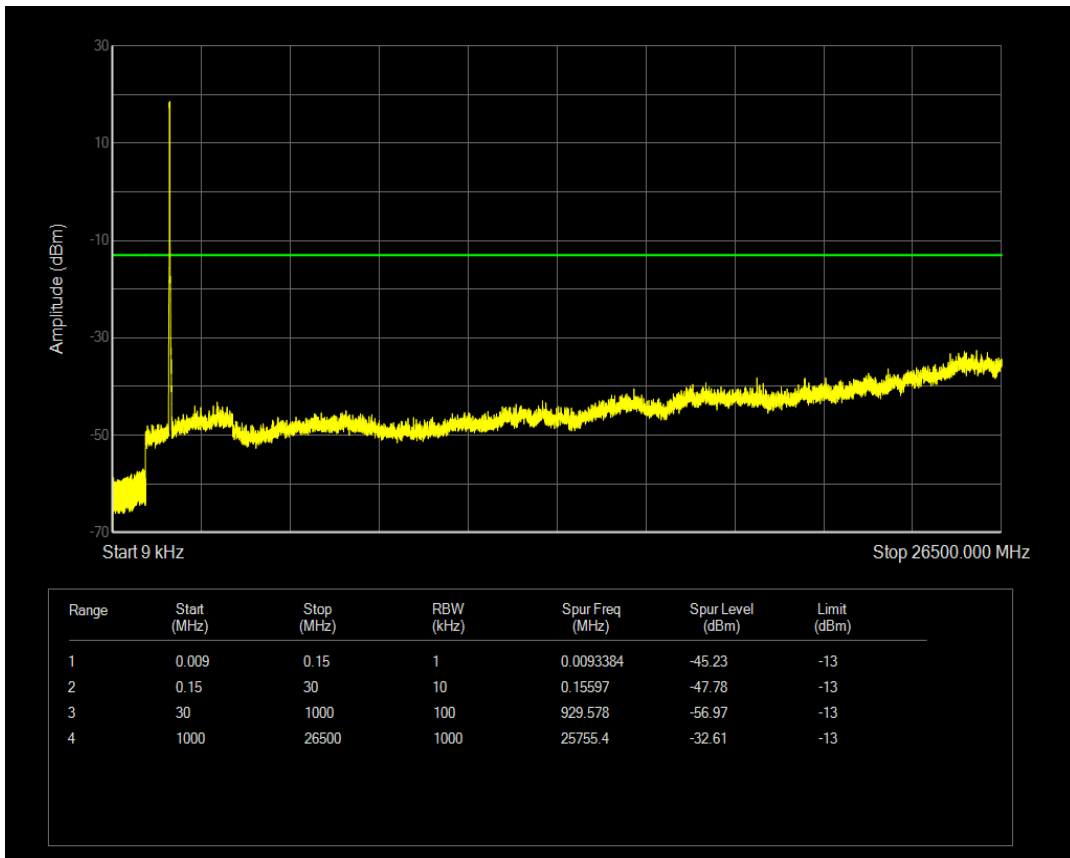

Band66 QPSK BW=20MHz Channel=132072 RB Size=100 Position=#0

Band66 16QAM BW=20MHz Channel=132072 RB Size=1 Position=#0