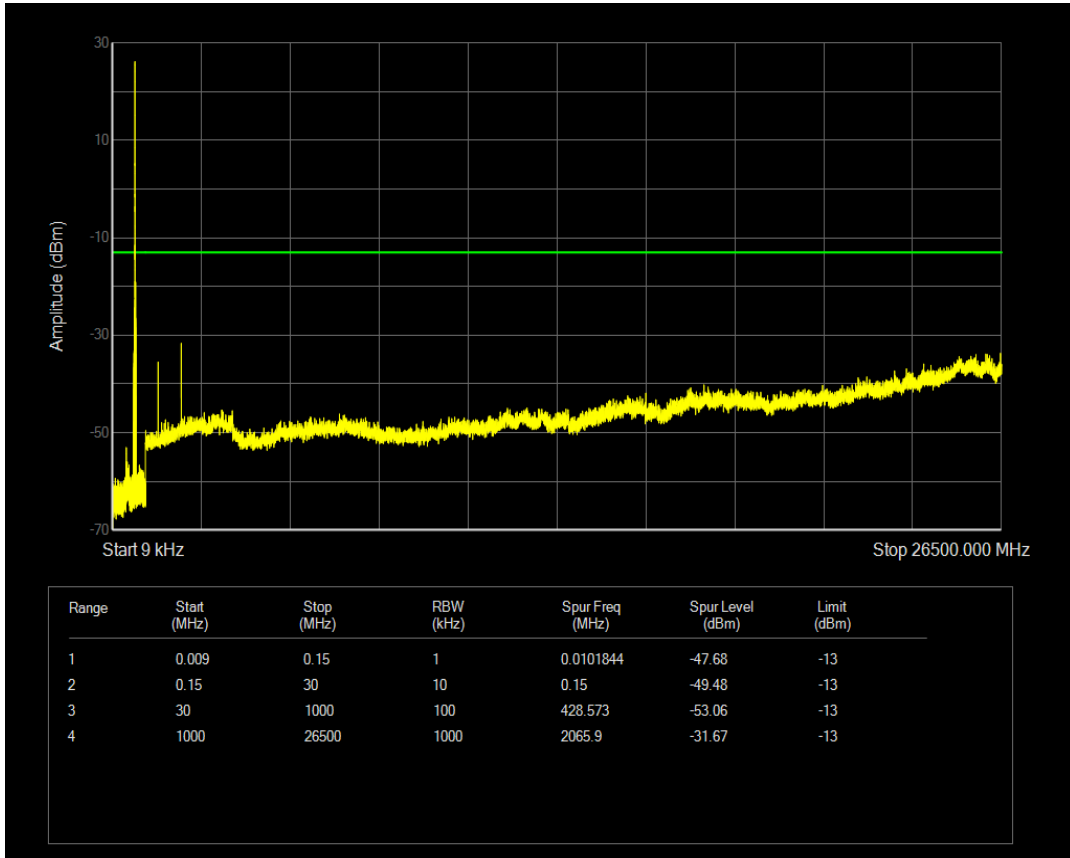

Band71 QPSK BW=10MHz Channel=133297 RB Size=50 Position=#0

Band71 16QAM BW=10MHz Channel=133297 RB Size=1 Position=#0

Band71 16QAM BW=10MHz Channel=133297 RB Size=50 Position=#0

Band71 QPSK BW=10MHz Channel=133422 RB Size=1 Position=#0

Band71 QPSK BW=10MHz Channel=133422 RB Size=50 Position=#0

Band71 16QAM BW=10MHz Channel=133422 RB Size=1 Position=#0

Band71 16QAM BW=10MHz Channel=133422 RB Size=50 Position=#0

Band71 QPSK BW=15MHz Channel=133197 RB Size=1 Position=#0