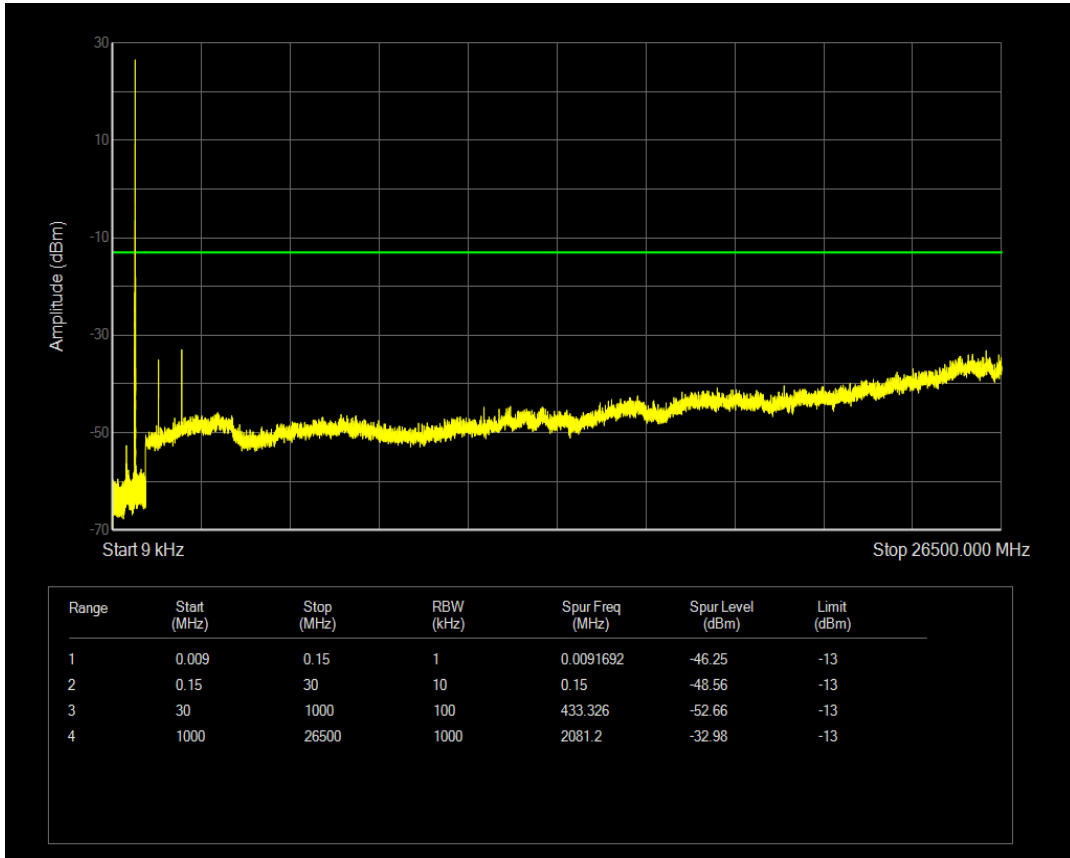

Band71 16QAM BW=5MHz Channel=133447 RB Size=1 Position=#0

Band71 16QAM BW=5MHz Channel=133447 RB Size=25 Position=#0