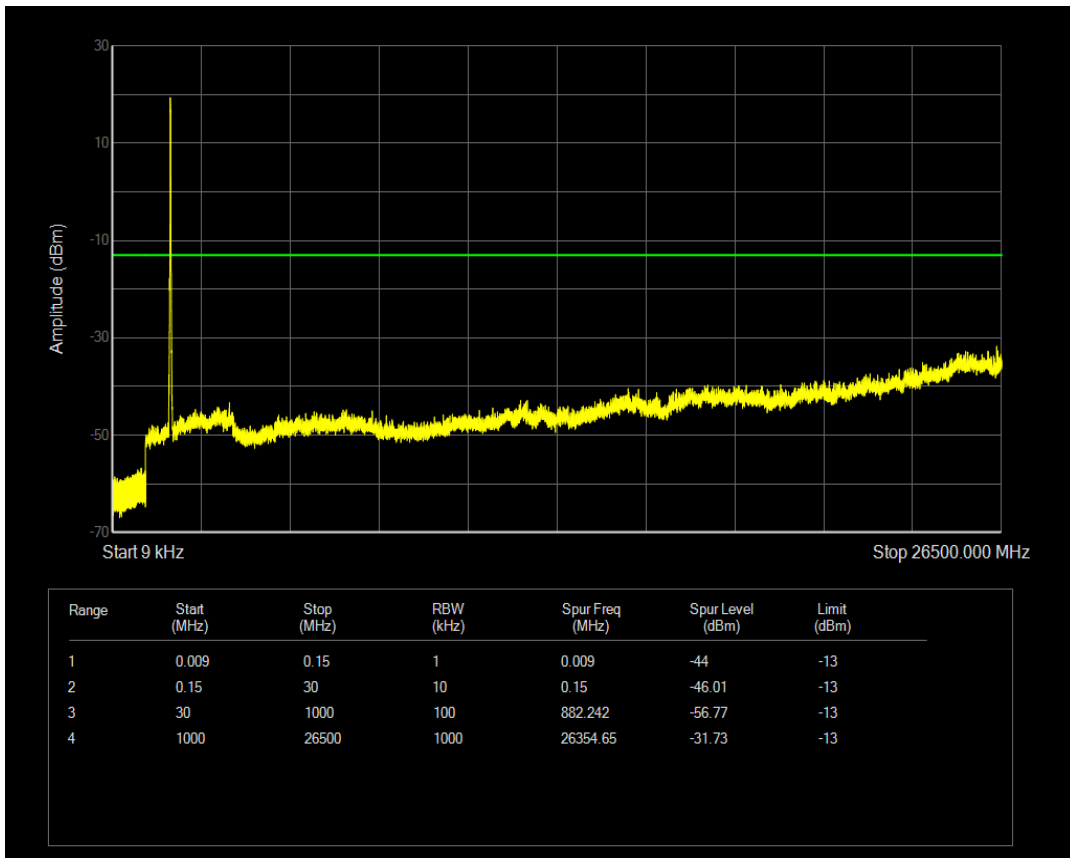

Band66 QPSK BW=20MHz Channel=132322 RB Size=100 Position=#0

Band66 16QAM BW=20MHz Channel=132322 RB Size=1 Position=#0