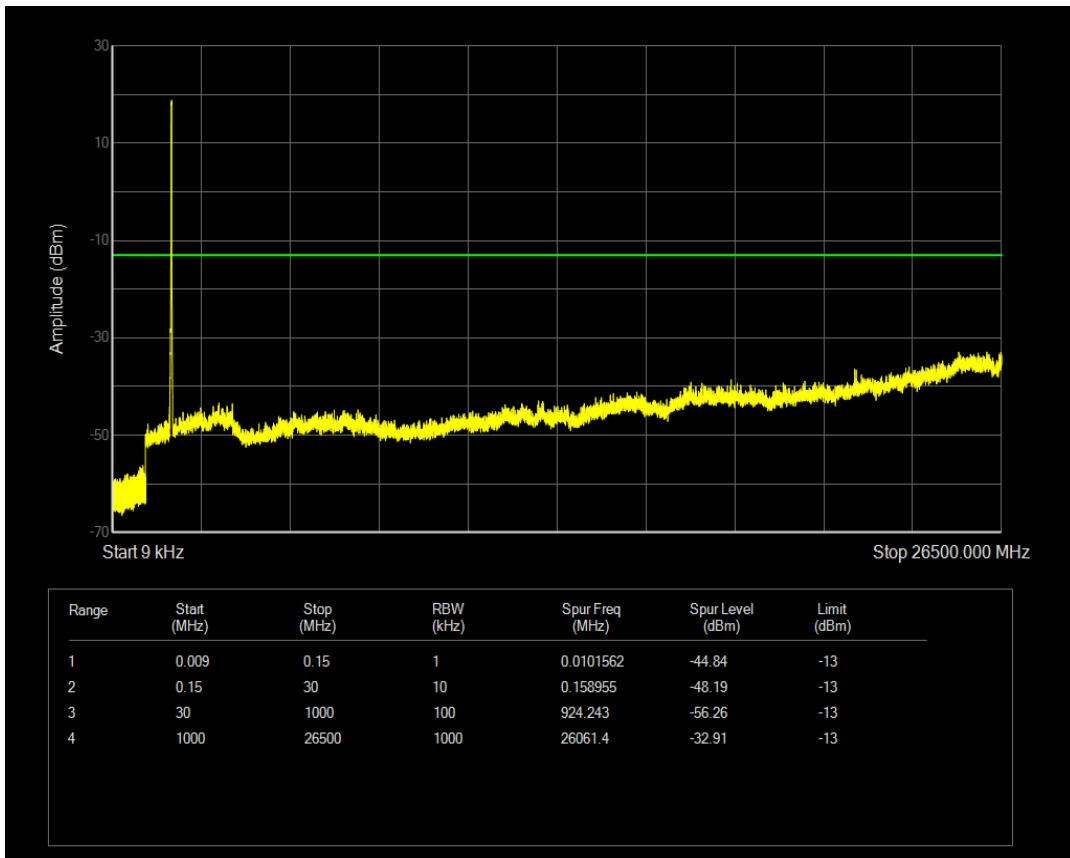

Band66 16QAM BW=15MHz Channel=132597 RB Size=75 Position=#0

Band66 QPSK BW=20MHz Channel=132072 RB Size=1 Position=#0