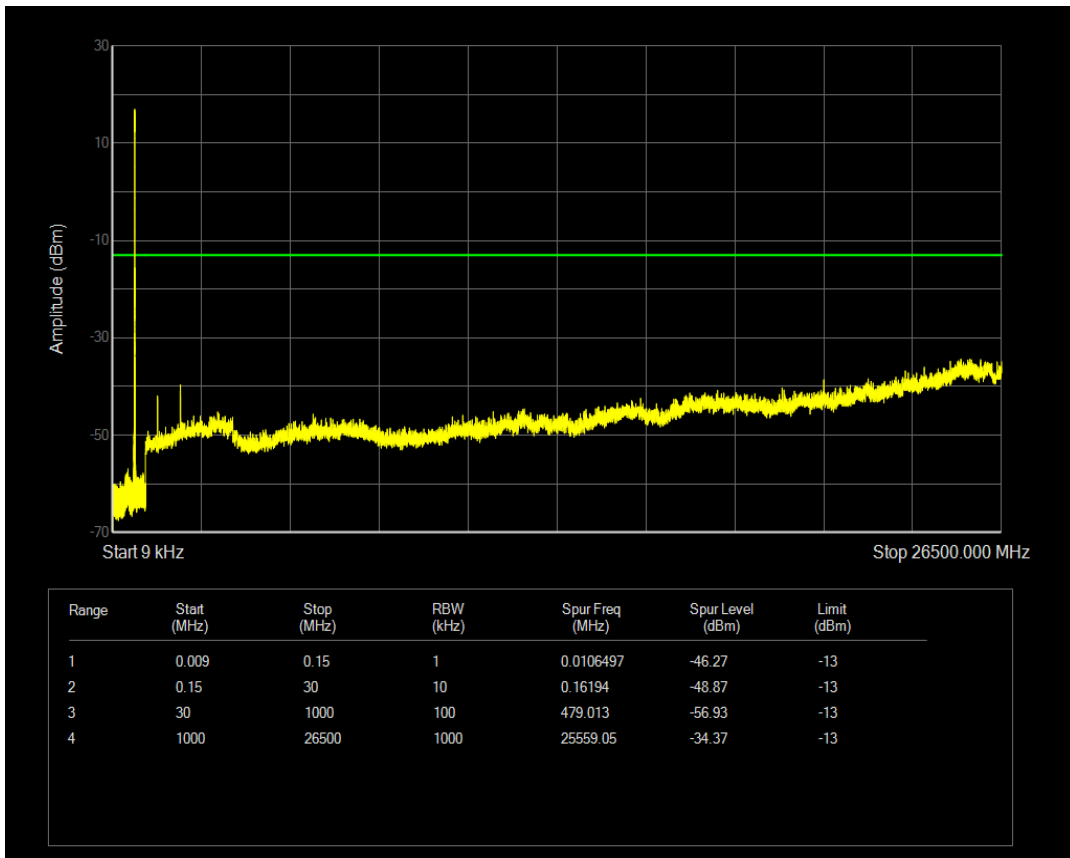

Band71 QPSK BW=5MHz Channel=133297 RB Size=25 Position=#0

Band71 16QAM BW=5MHz Channel=133297 RB Size=1 Position=#0