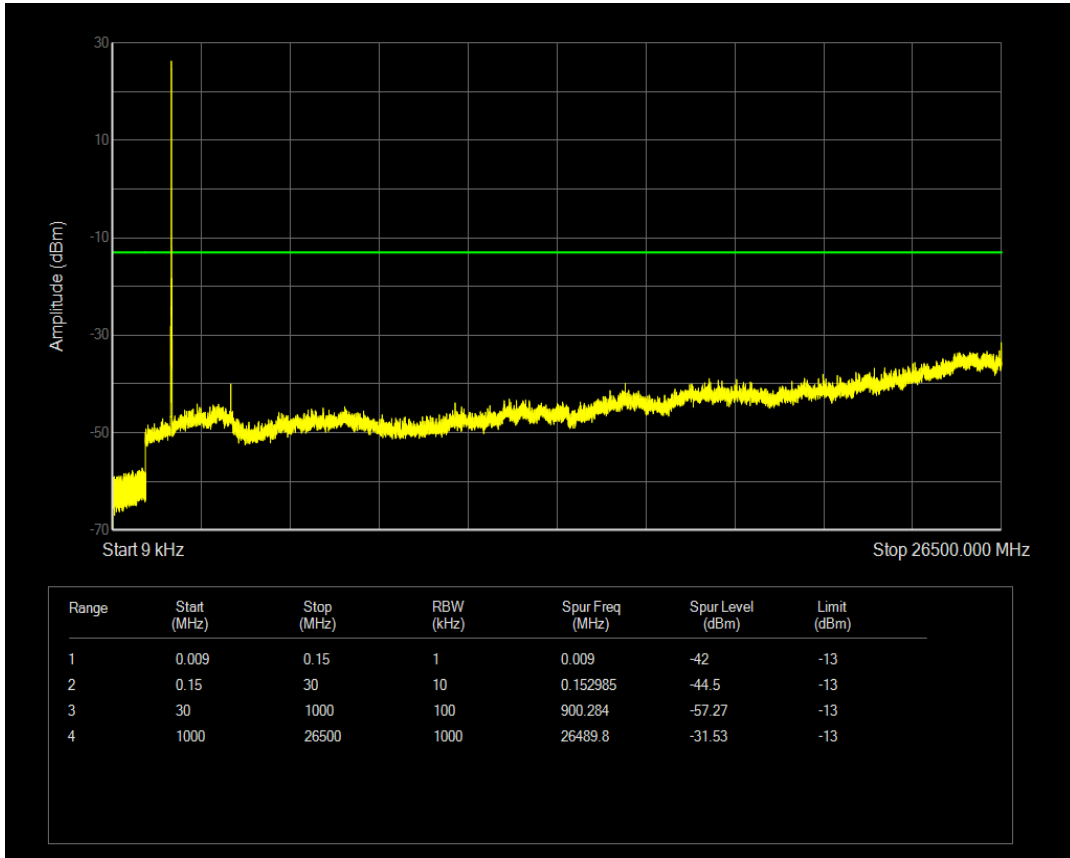

Band66 QPSK BW=10MHz Channel=132322 RB Size=50 Position=#0

Band66 16QAM BW=10MHz Channel=132322 RB Size=1 Position=#0

Band66 16QAM BW=10MHz Channel=132322 RB Size=50 Position=#0

Band66 QPSK BW=10MHz Channel=132622 RB Size=1 Position=#0