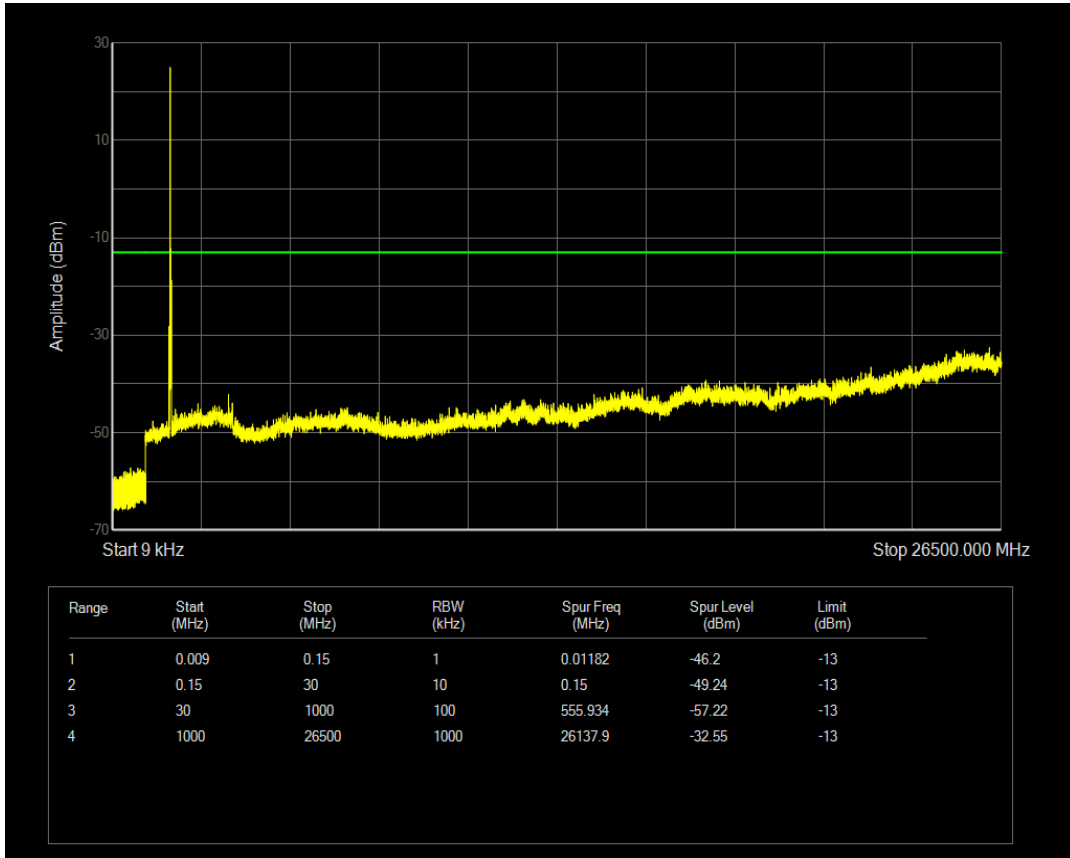

Band66 16QAM BW=20MHz Channel=132322 RB Size=1 Position=#0

Band66 16QAM BW=20MHz Channel=132322 RB Size=100 Position=#0