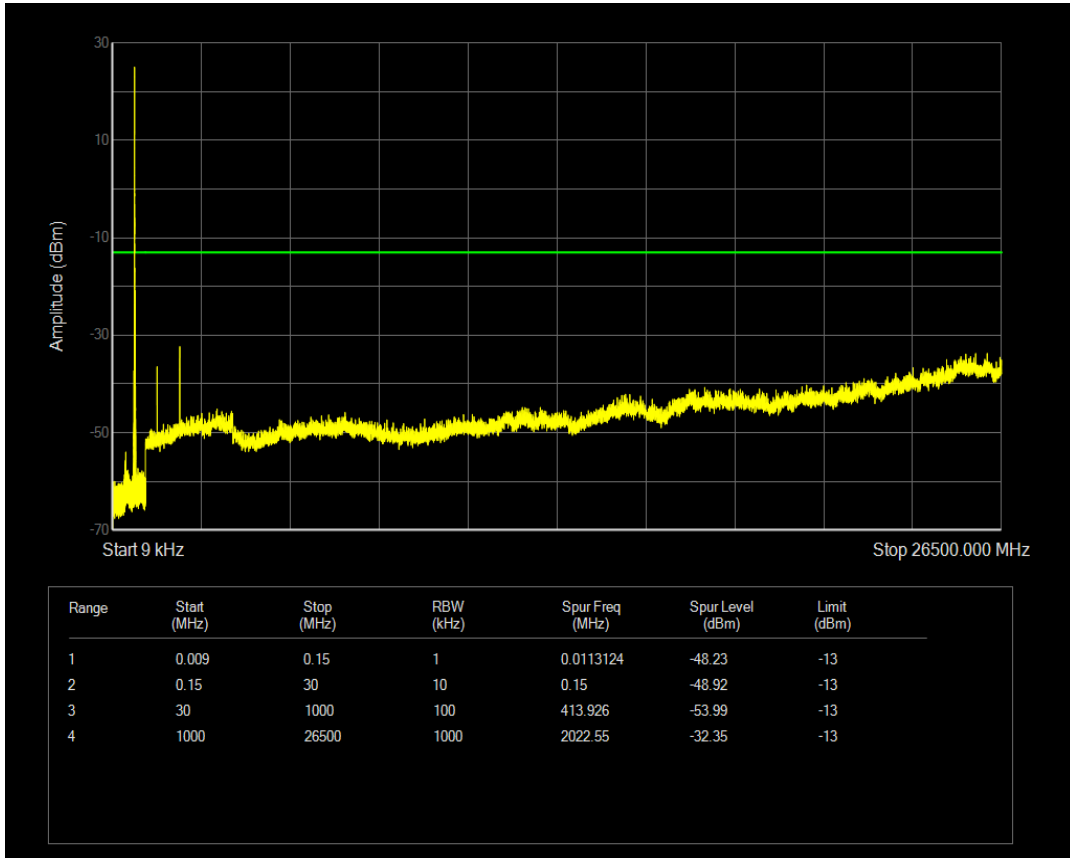

Band71 QPSK BW=15MHz Channel=133197 RB Size=75 Position=#0

Band71 16QAM BW=15MHz Channel=133197 RB Size=1 Position=#0

Band71 16QAM BW=15MHz Channel=133197 RB Size=75 Position=#0

Band71 QPSK BW=15MHz Channel=133297 RB Size=1 Position=#0