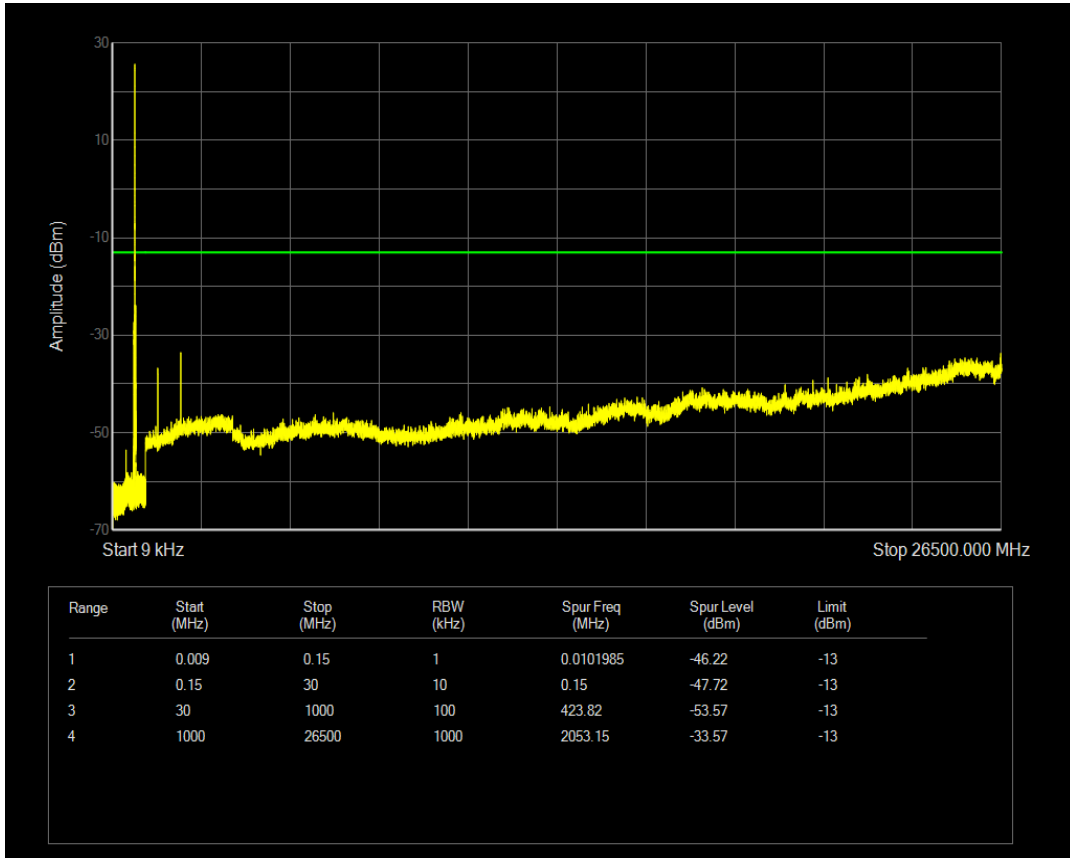

Band71 QPSK BW=15MHz Channel=133297 RB Size=75 Position=#0

Band71 16QAM BW=15MHz Channel=133297 RB Size=1 Position=#0

Band71 16QAM BW=15MHz Channel=133297 RB Size=75 Position=#0

Band71 QPSK BW=15MHz Channel=133397 RB Size=1 Position=#0

Band71 QPSK BW=15MHz Channel=133397 RB Size=75 Position=#0

Band71 16QAM BW=15MHz Channel=133397 RB Size=1 Position=#0

Band71 16QAM BW=15MHz Channel=133397 RB Size=75 Position=#0

Band71 QPSK BW=20MHz Channel=133222 RB Size=100 Position=#0