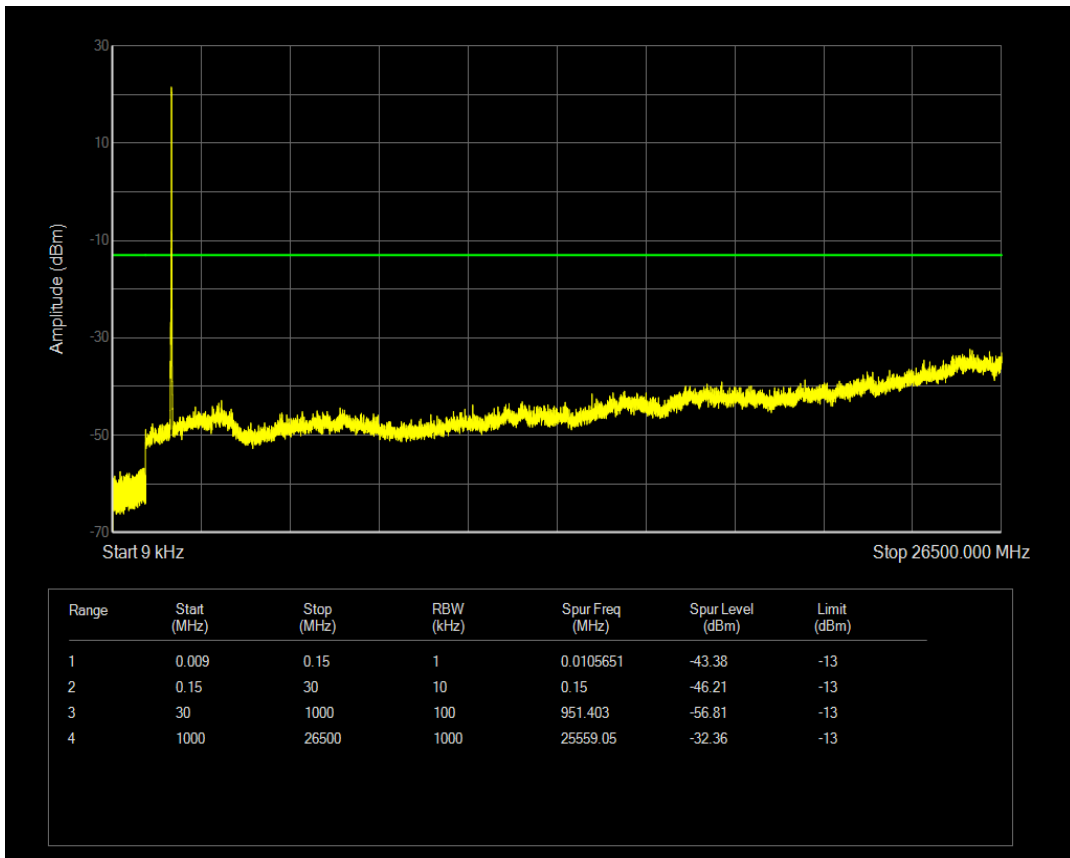

Band66 QPSK BW=10MHz Channel=132622 RB Size=50 Position=#0

Band66 16QAM BW=10MHz Channel=132622 RB Size=1 Position=#0