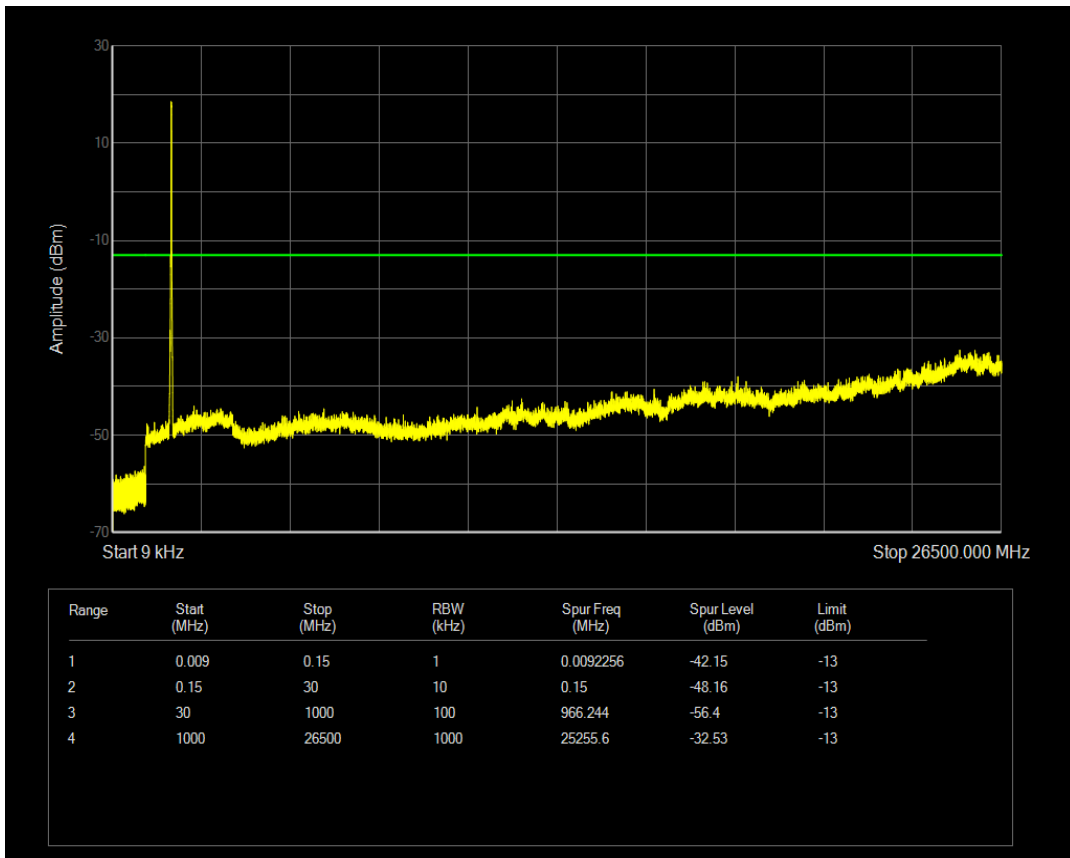

Band66 QPSK BW=20MHz Channel=132322 RB Size=100 Position=#0

Band66 16QAM BW=20MHz Channel=132322 RB Size=1 Position=#0

Band66 16QAM BW=20MHz Channel=132322 RB Size=100 Position=#0

Band66 QPSK BW=20MHz Channel=132572 RB Size=1 Position=#0

Band66 QPSK BW=20MHz Channel=132572 RB Size=100 Position=#0

Band66 16QAM BW=20MHz Channel=132572 RB Size=1 Position=#0

Band66 16QAM BW=20MHz Channel=132572 RB Size=100 Position=#0

Band71 QPSK BW=5MHz Channel=133147 RB Size=1 Position=#0