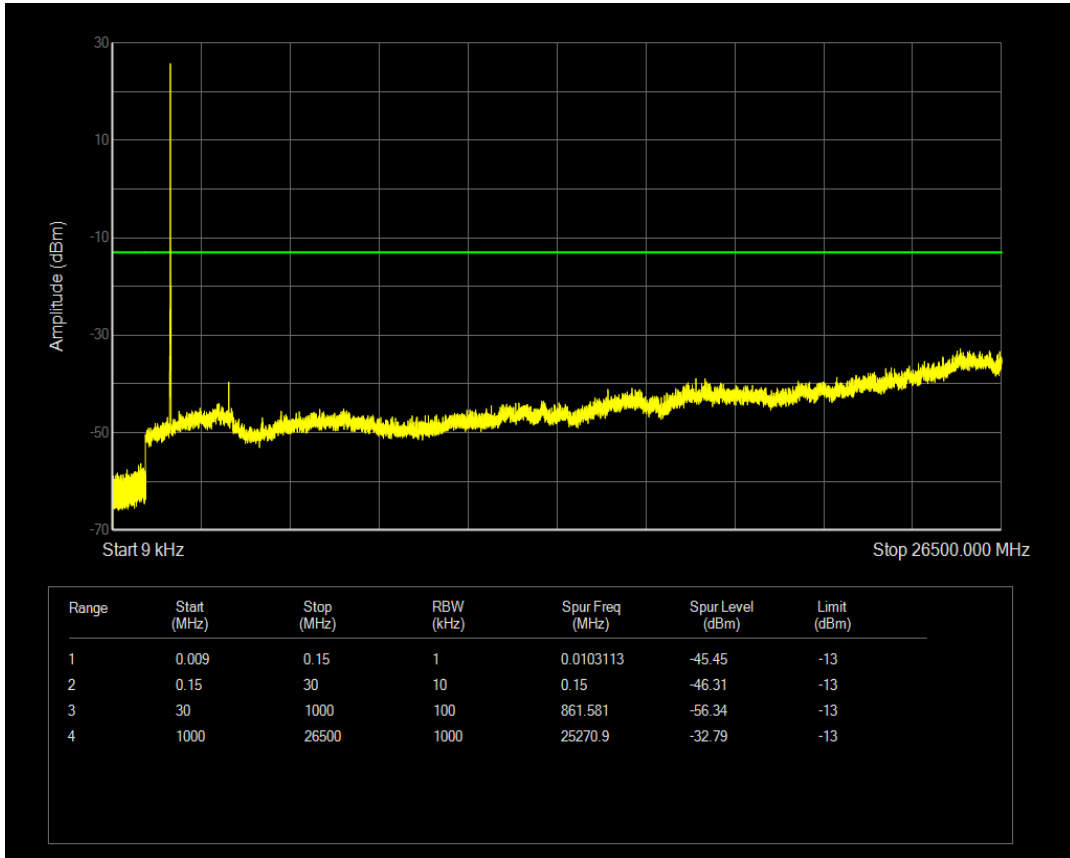

Band66 QPSK BW=10MHz Channel=132022 RB Size=50 Position=#0

Band66 16QAM BW=10MHz Channel=132022 RB Size=1 Position=#0

Band66 16QAM BW=10MHz Channel=132022 RB Size=50 Position=#0

Band66 QPSK BW=10MHz Channel=132322 RB Size=1 Position=#0

Band66 QPSK BW=10MHz Channel=132322 RB Size=50 Position=#0

Band66 16QAM BW=10MHz Channel=132322 RB Size=1 Position=#0

Band66 16QAM BW=10MHz Channel=132322 RB Size=50 Position=#0

Band66 QPSK BW=10MHz Channel=132622 RB Size=1 Position=#0