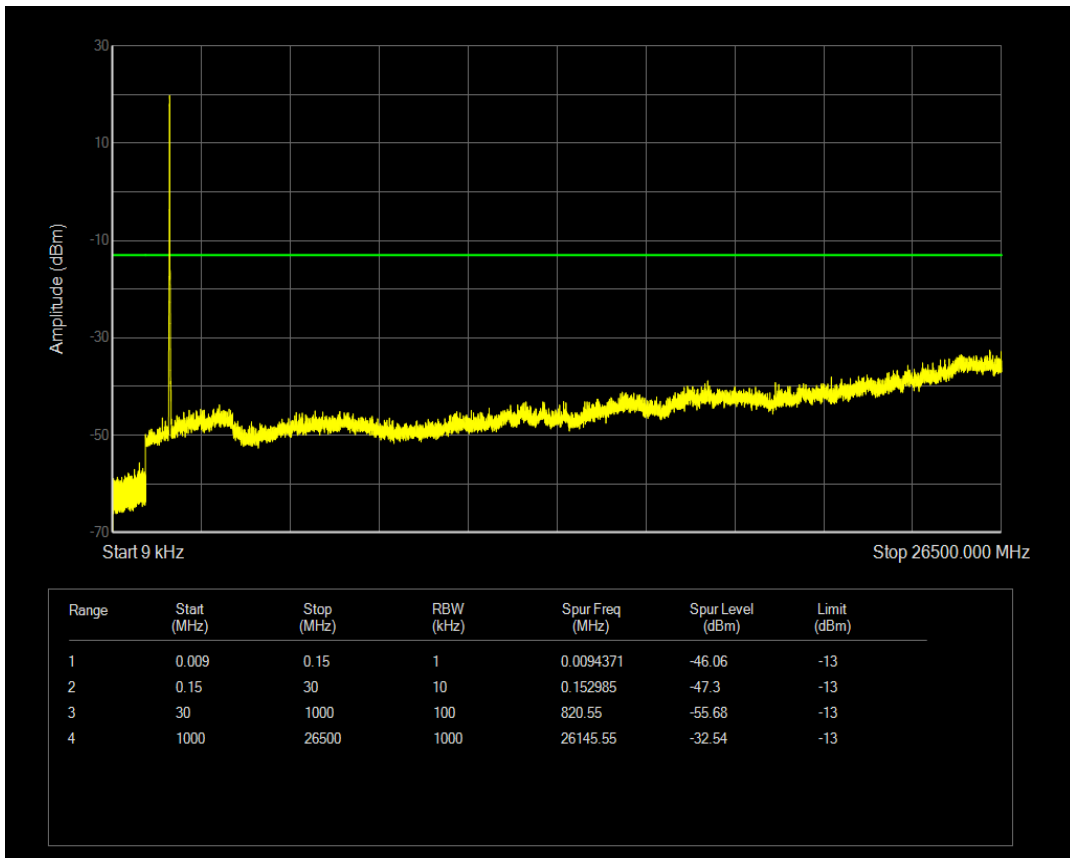

Band66 16QAM BW=15MHz Channel=132047 RB Size=75 Position=#0

Band66 QPSK BW=15MHz Channel=132322 RB Size=1 Position=#0