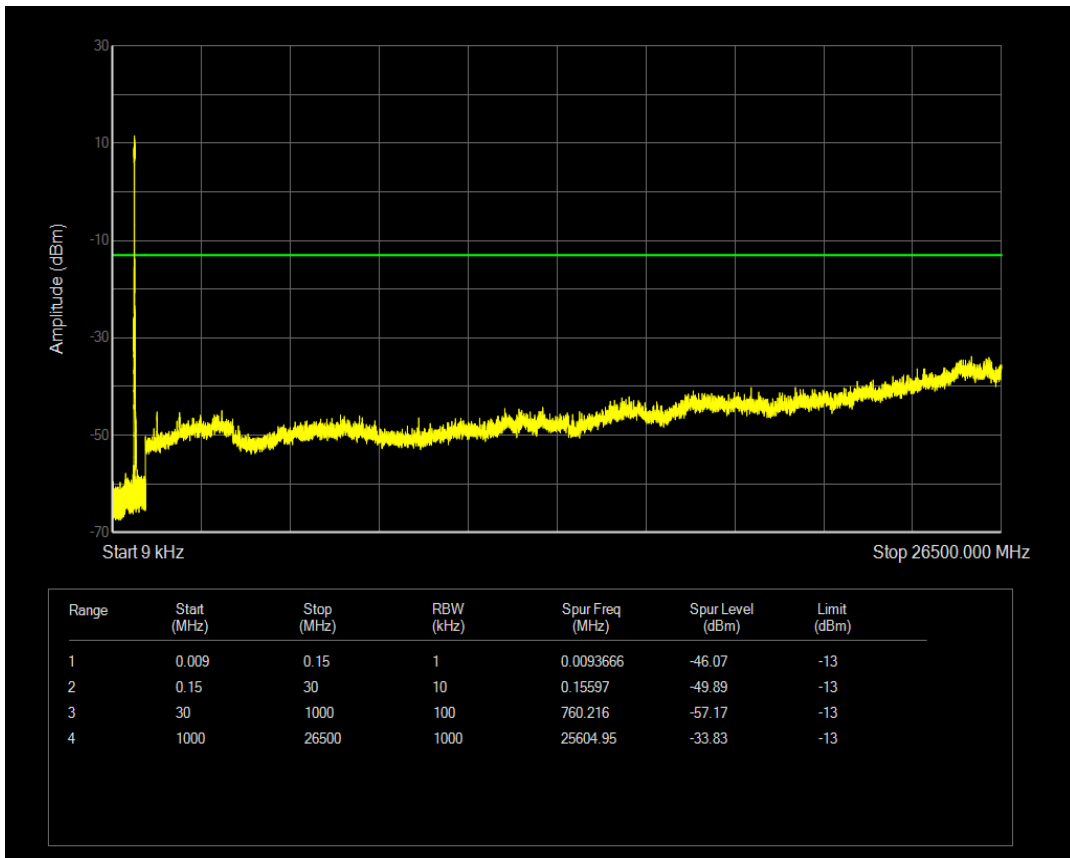

Band71 16QAM BW=15MHz Channel=133197 RB Size=75 Position=#0

Band71 QPSK BW=15MHz Channel=133297 RB Size=1 Position=#0