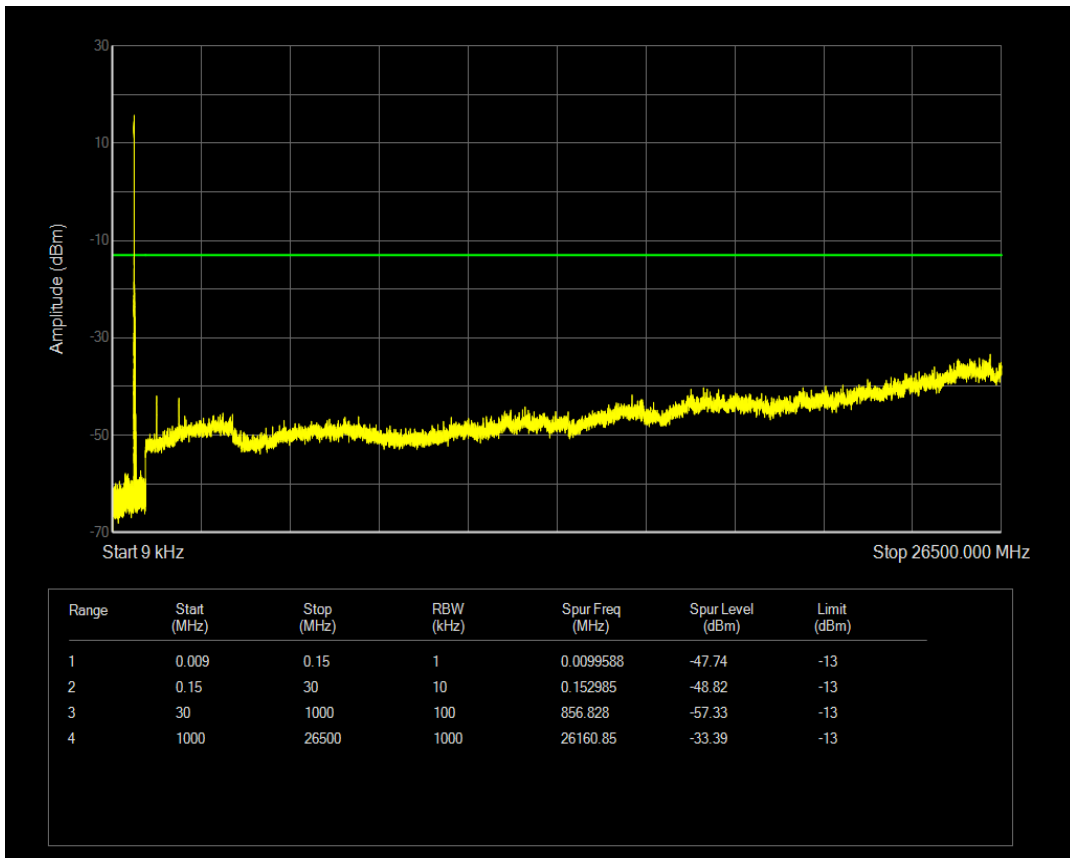

Band71 16QAM BW=5MHz Channel=133147 RB Size=25 Position=#0

Band71 QPSK BW=5MHz Channel=133297 RB Size=1 Position=#0