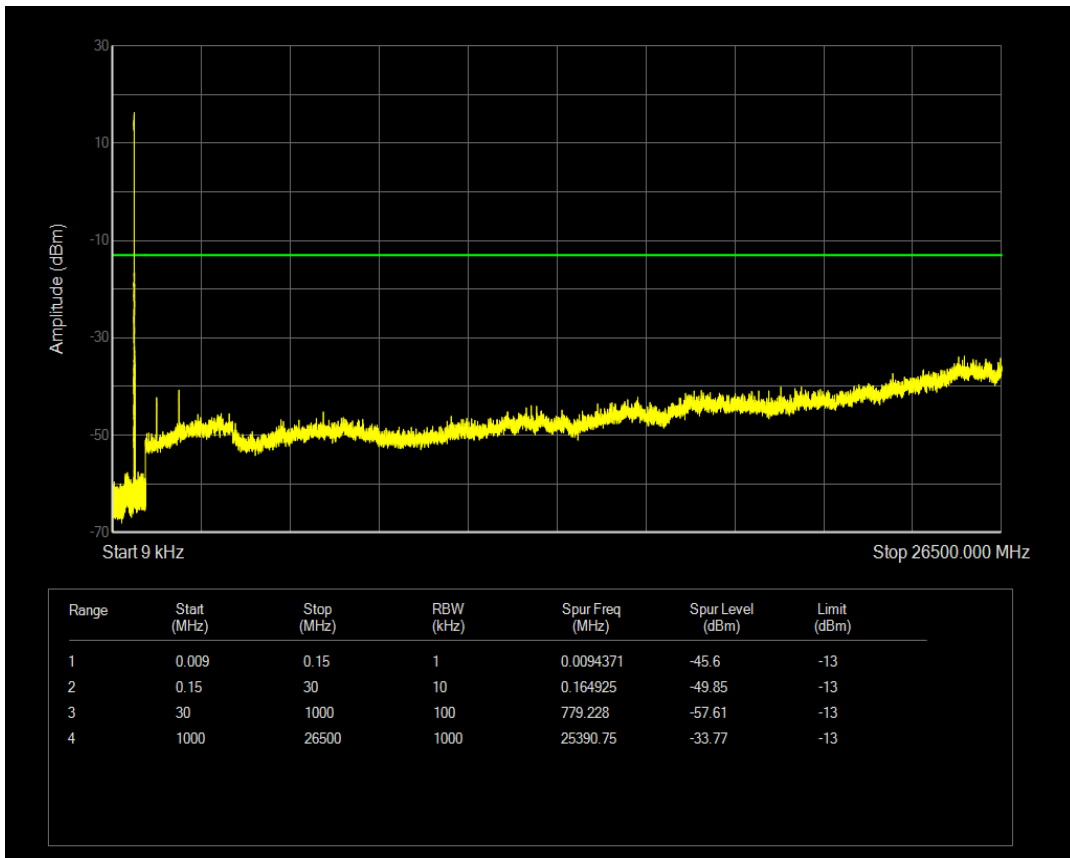

Band71 QPSK BW=5MHz Channel=133147 RB Size=25 Position=#0

Band71 16QAM BW=5MHz Channel=133147 RB Size=1 Position=#0