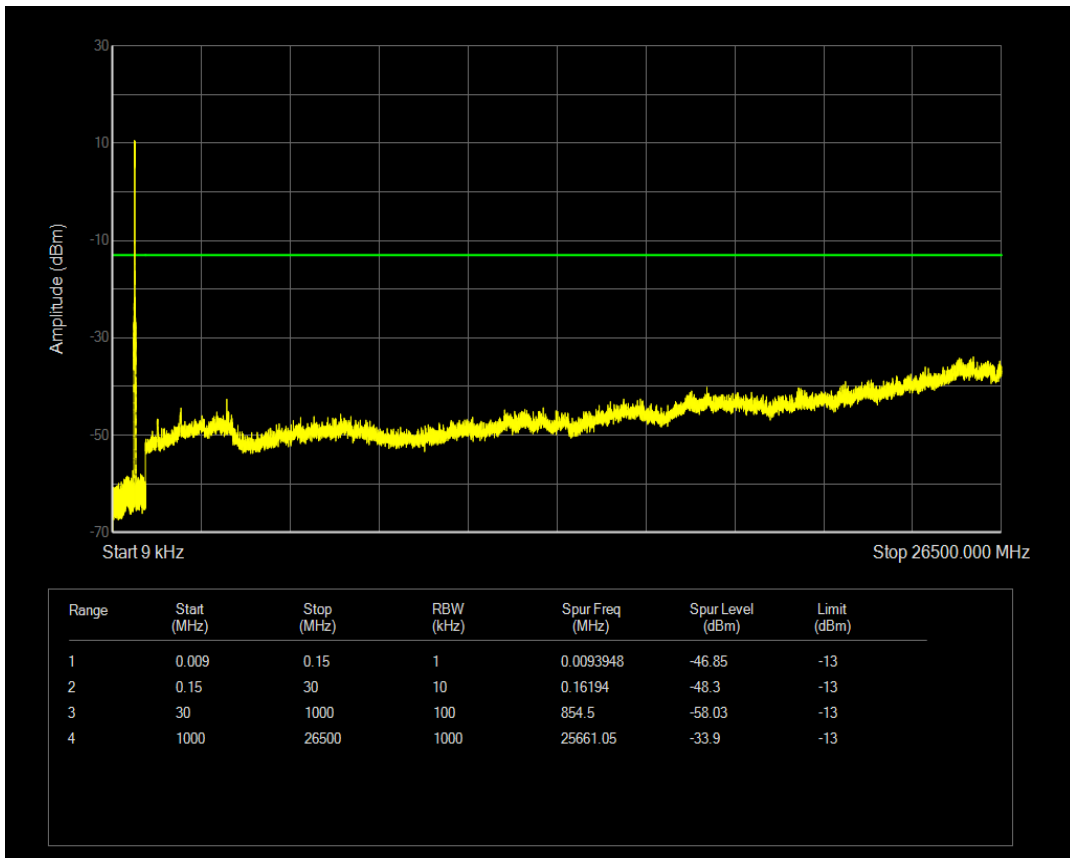

Band71 QPSK BW=20MHz Channel=133222 RB Size=1 Position=#0

Band71 16QAM BW=20MHz Channel=133222 RB Size=1 Position=#0

Band71 16QAM BW=20MHz Channel=133222 RB Size=100 Position=#0

Band71 QPSK BW=20MHz Channel=133297 RB Size=1 Position=#0

Band71 QPSK BW=20MHz Channel=133297 RB Size=100 Position=#0

Band71 16QAM BW=20MHz Channel=133297 RB Size=1 Position=#0

Band71 16QAM BW=20MHz Channel=133297 RB Size=100 Position=#0

Band71 QPSK BW=20MHz Channel=133372 RB Size=1 Position=#0