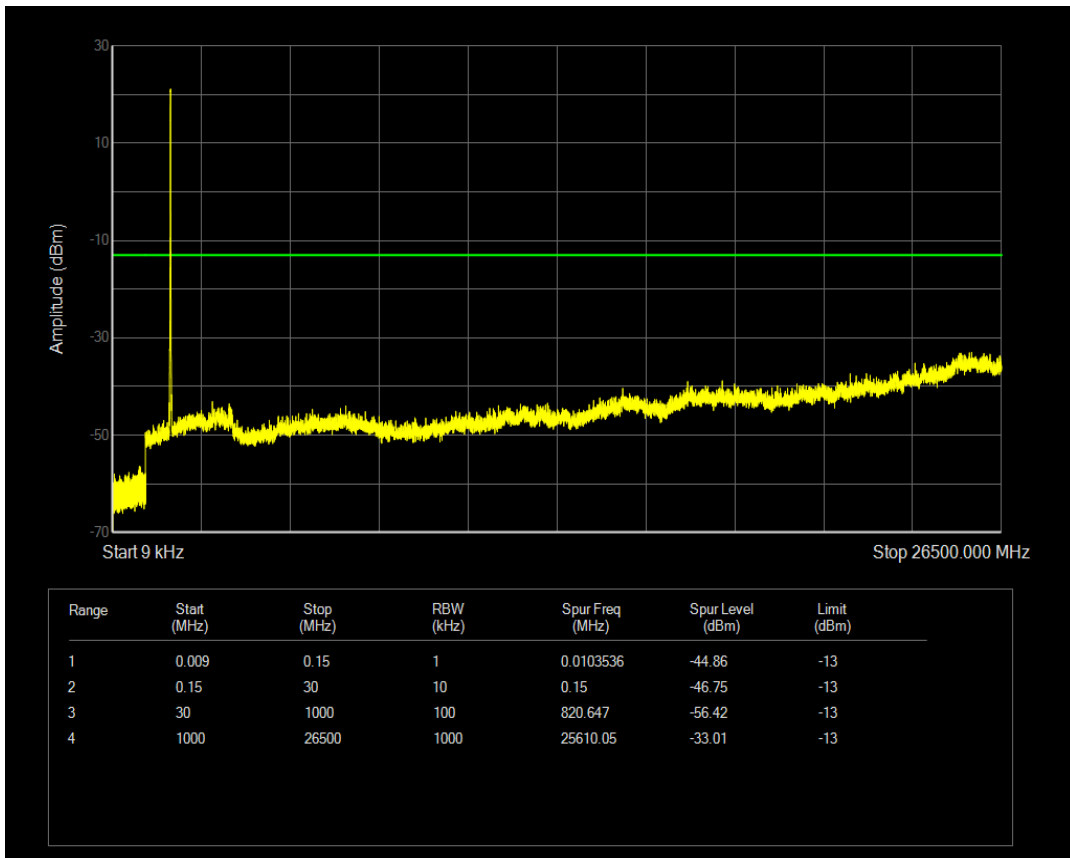

Band66 QPSK BW=10MHz Channel=132322 RB Size=50 Position=#0

Band66 16QAM BW=10MHz Channel=132322 RB Size=1 Position=#0