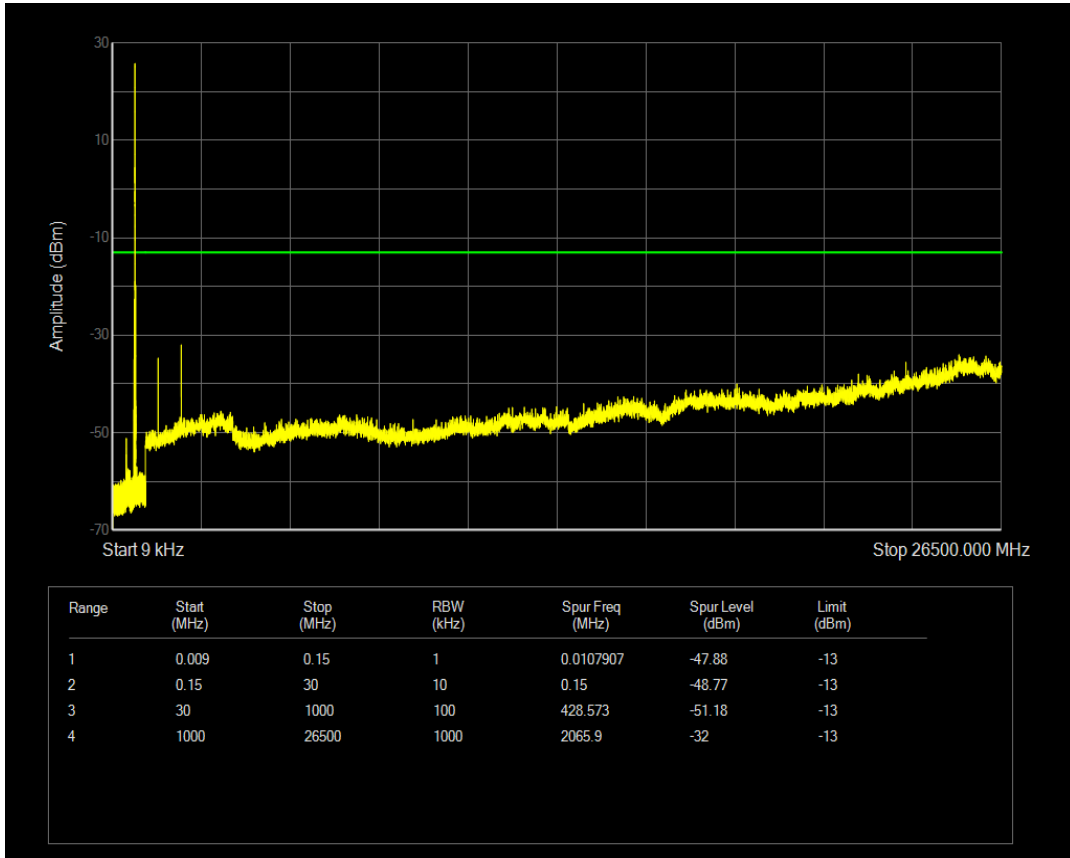

Band71 QPSK BW=10MHz Channel=133297 RB Size=50 Position=#0

Band71 16QAM BW=10MHz Channel=133297 RB Size=1 Position=#0

Band71 16QAM BW=10MHz Channel=133297 RB Size=50 Position=#0

Band71 QPSK BW=10MHz Channel=133422 RB Size=1 Position=#0

Band71 QPSK BW=10MHz Channel=133422 RB Size=50 Position=#0

Band71 16QAM BW=10MHz Channel=133422 RB Size=1 Position=#0

Band71 16QAM BW=10MHz Channel=133422 RB Size=50 Position=#0

Band71 QPSK BW=15MHz Channel=133197 RB Size=1 Position=#0