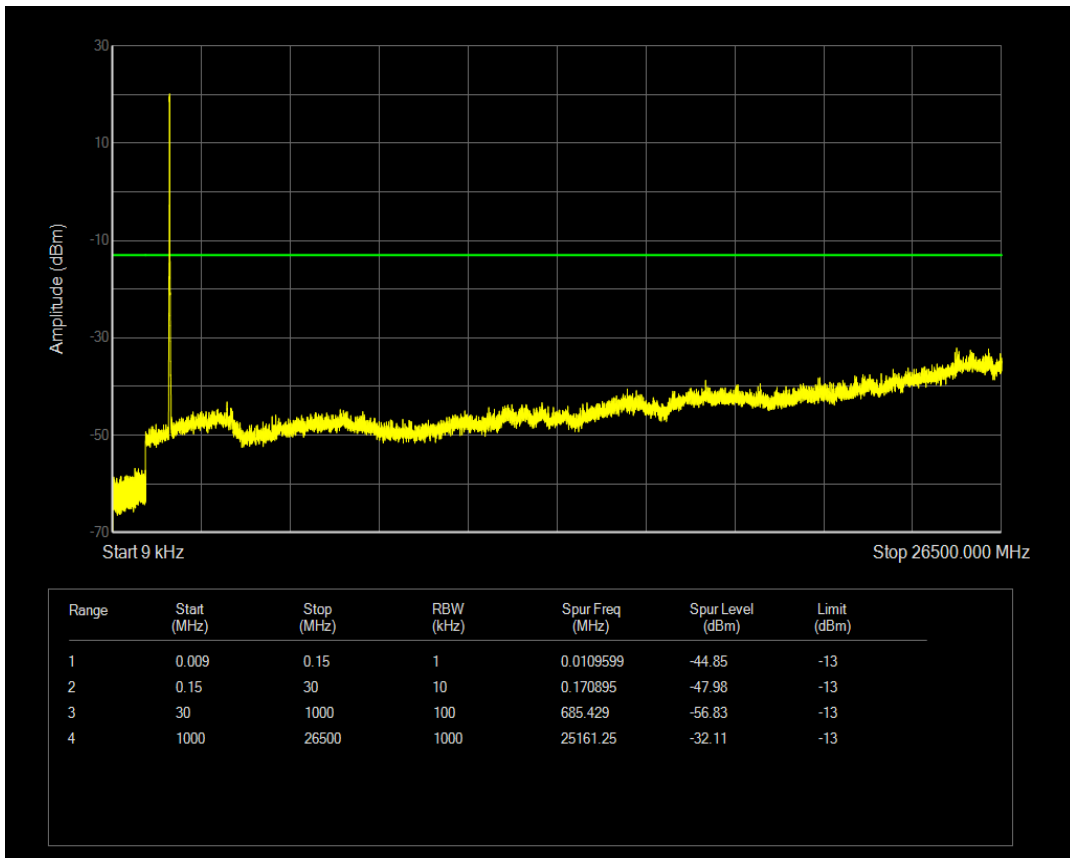

Band66 QPSK BW=15MHz Channel=132047 RB Size=75 Position=#0

Band66 16QAM BW=15MHz Channel=132047 RB Size=1 Position=#0