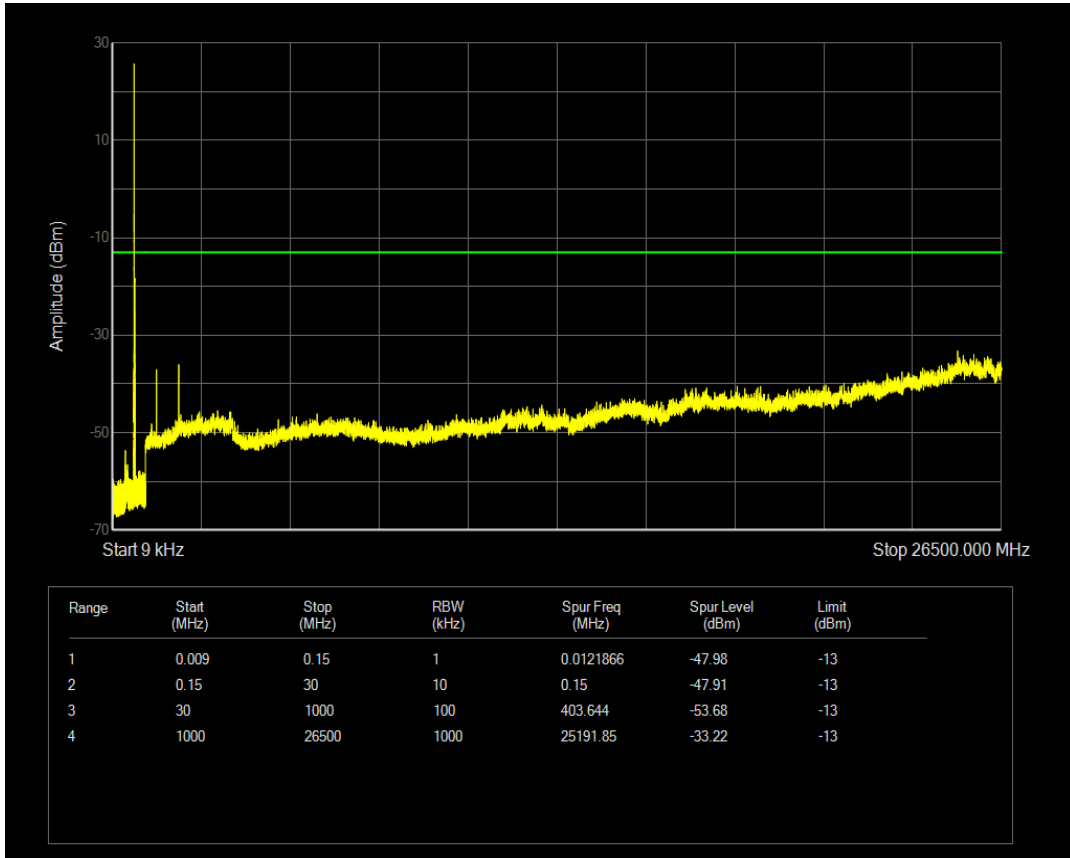

Band71 QPSK BW=5MHz Channel=133447 RB Size=25 Position=#0

Band71 16QAM BW=5MHz Channel=133447 RB Size=1 Position=#0

Band71 16QAM BW=5MHz Channel=133447 RB Size=25 Position=#0

Band71 QPSK BW=10MHz Channel=133172 RB Size=1 Position=#0

Band71 QPSK BW=10MHz Channel=133172 RB Size=50 Position=#0

Band71 16QAM BW=10MHz Channel=133172 RB Size=1 Position=#0

Band71 16QAM BW=10MHz Channel=133172 RB Size=50 Position=#0

Band71 QPSK BW=10MHz Channel=133297 RB Size=1 Position=#0