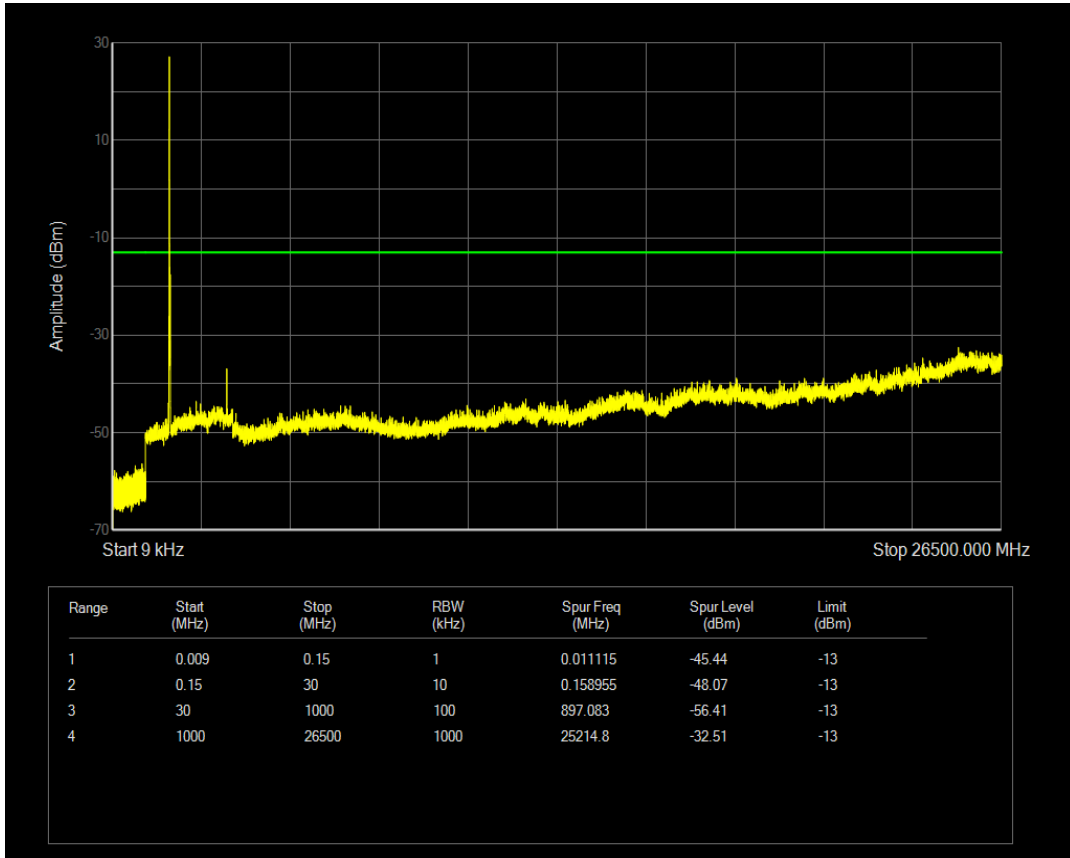

Band66 QPSK BW=10MHz Channel=132622 RB Size=50 Position=#0

Band66 16QAM BW=10MHz Channel=132622 RB Size=1 Position=#0

Band66 16QAM BW=10MHz Channel=132622 RB Size=50 Position=#0

Band66 QPSK BW=15MHz Channel=132047 RB Size=1 Position=#0