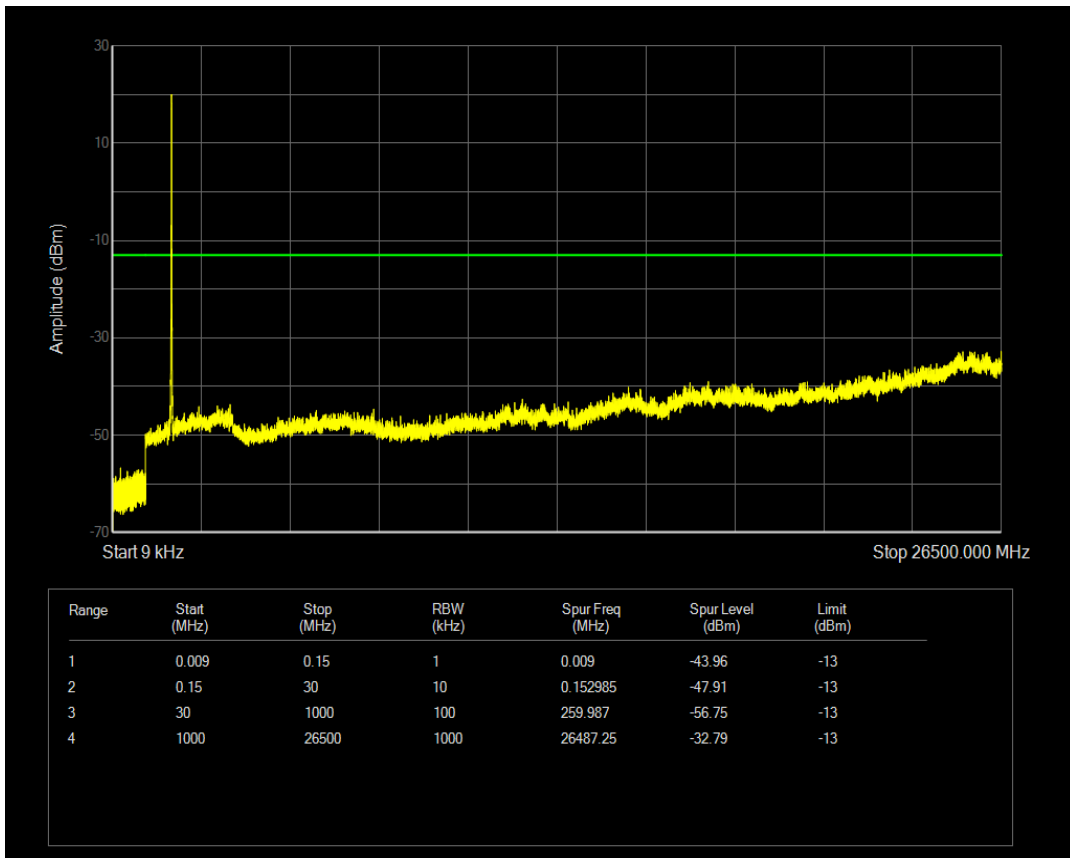

Band66 16QAM BW=10MHz Channel=132622 RB Size=50 Position=#0

Band66 QPSK BW=15MHz Channel=132047 RB Size=1 Position=#0