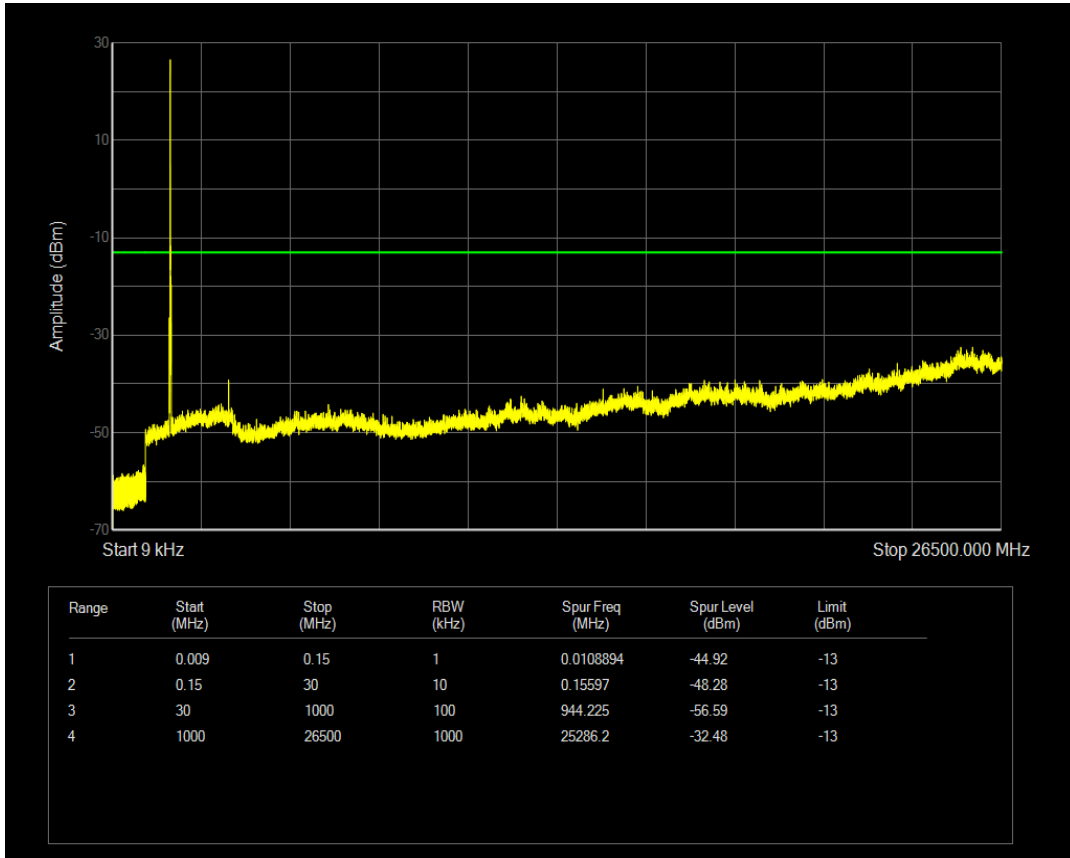

Band66 QPSK BW=15MHz Channel=132047 RB Size=75 Position=#0

Band66 16QAM BW=15MHz Channel=132047 RB Size=1 Position=#0

Band66 16QAM BW=15MHz Channel=132047 RB Size=75 Position=#0

Band66 QPSK BW=15MHz Channel=132322 RB Size=1 Position=#0