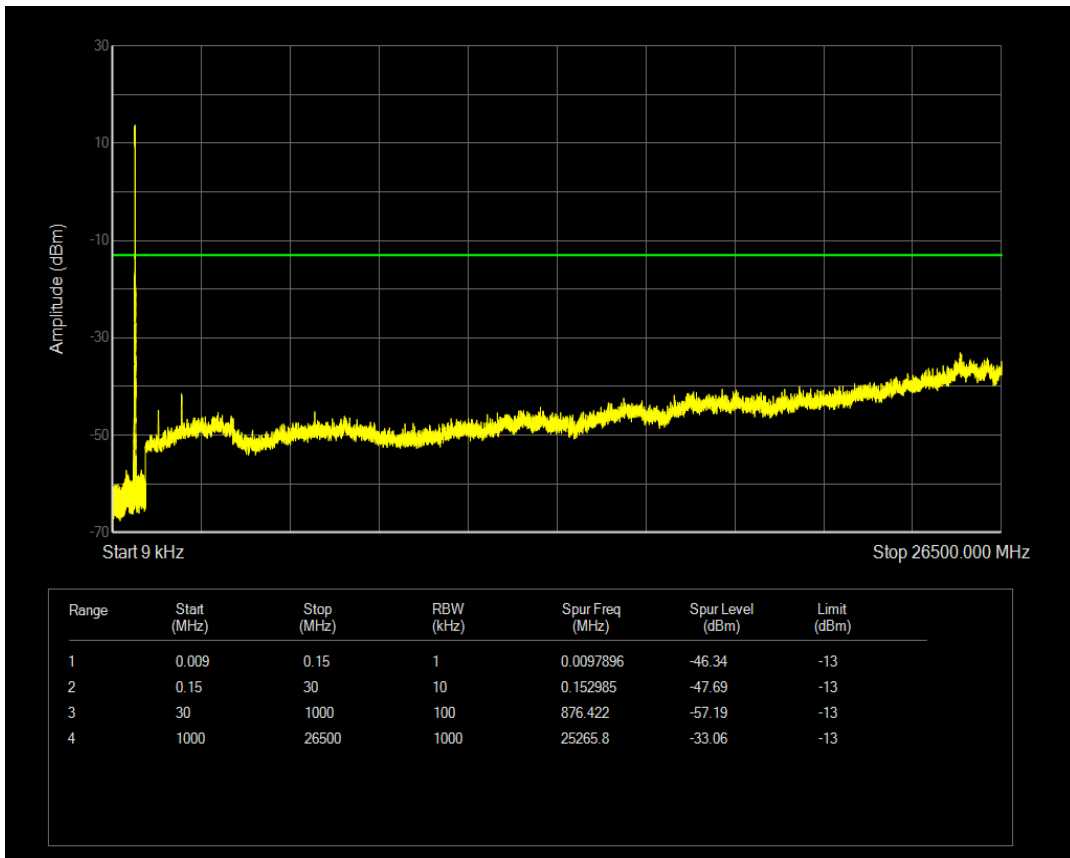

Band71 QPSK BW=10MHz Channel=133422 RB Size=50 Position=#0

Band71 16QAM BW=10MHz Channel=133422 RB Size=1 Position=#0