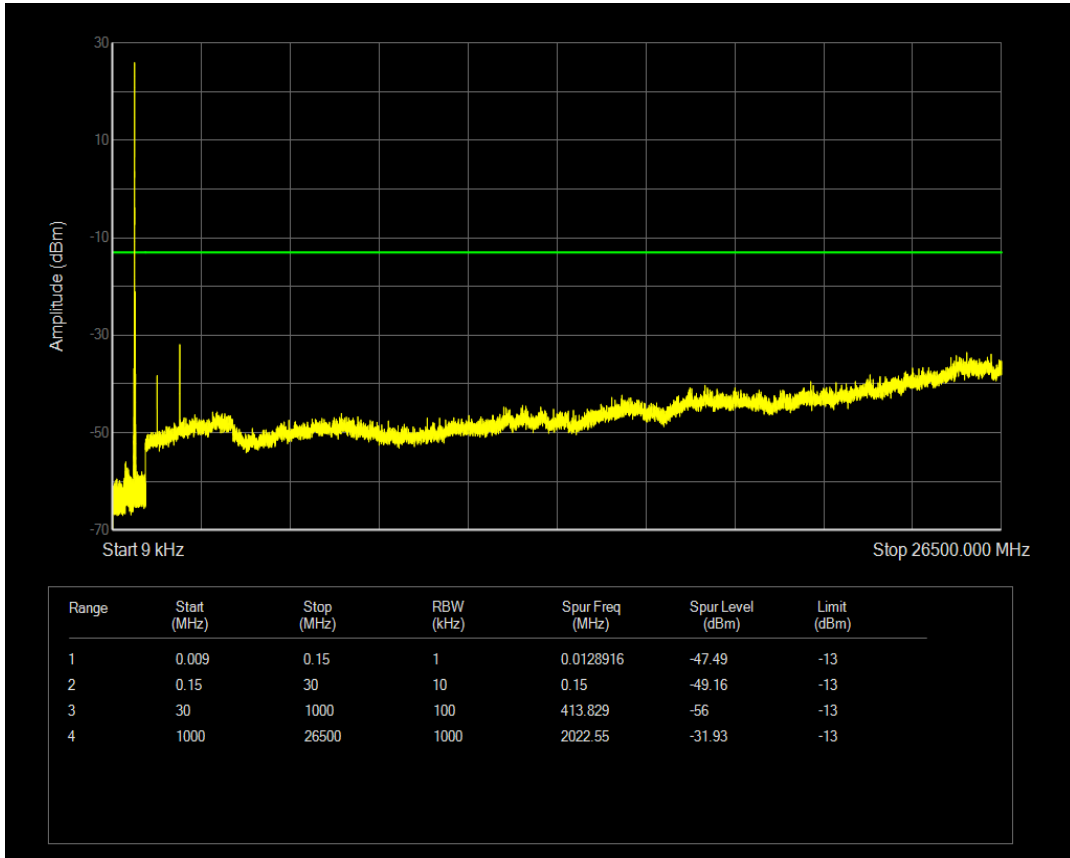

Band71 16QAM BW=15MHz Channel=133297 RB Size=1 Position=#0

Band71 16QAM BW=15MHz Channel=133297 RB Size=75 Position=#0