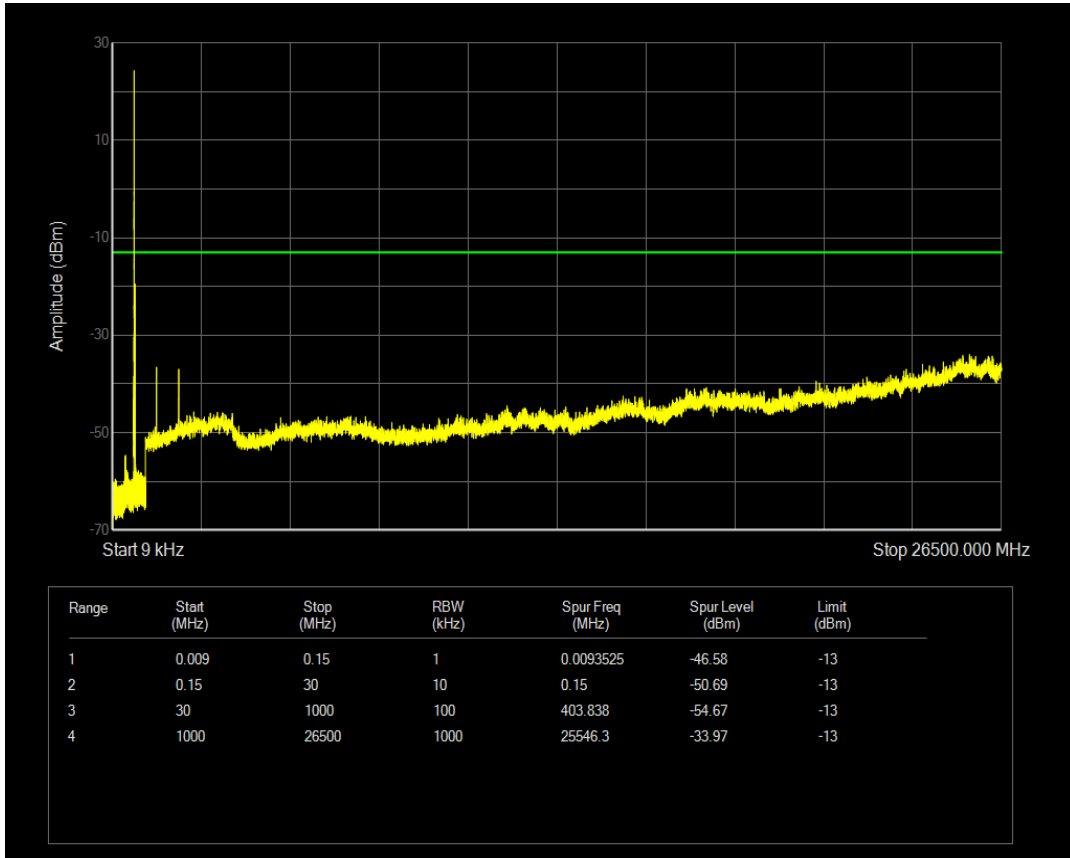

Band71 16QAM BW=15MHz Channel=133197 RB Size=1 Position=#0

Band71 16QAM BW=15MHz Channel=133197 RB Size=75 Position=#0