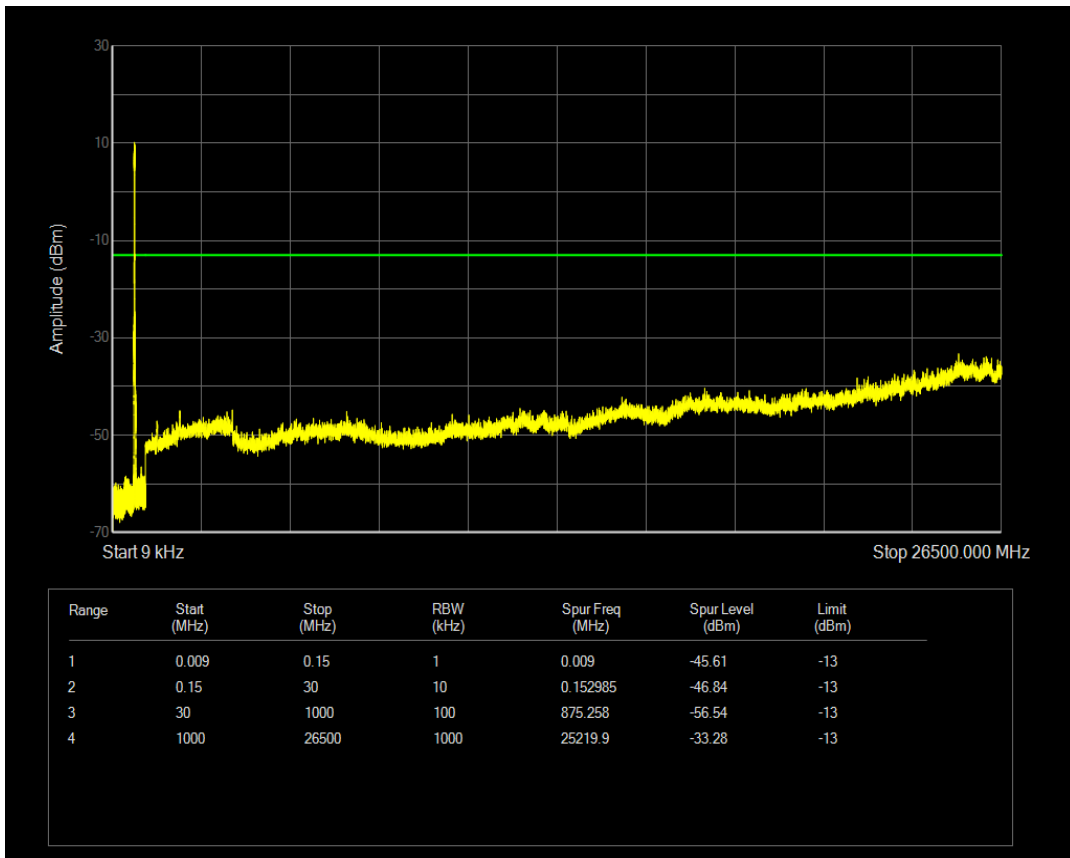

Band71 QPSK BW=15MHz Channel=133397 RB Size=75 Position=#0

Band71 16QAM BW=15MHz Channel=133397 RB Size=1 Position=#0

Band71 16QAM BW=15MHz Channel=133397 RB Size=75 Position=#0

Band71 QPSK BW=20MHz Channel=133222 RB Size=100 Position=#0

Band71 QPSK BW=20MHz Channel=133222 RB Size=1 Position=#0

Band71 16QAM BW=20MHz Channel=133222 RB Size=1 Position=#0

Band71 16QAM BW=20MHz Channel=133222 RB Size=100 Position=#0

Band71 QPSK BW=20MHz Channel=133297 RB Size=1 Position=#0