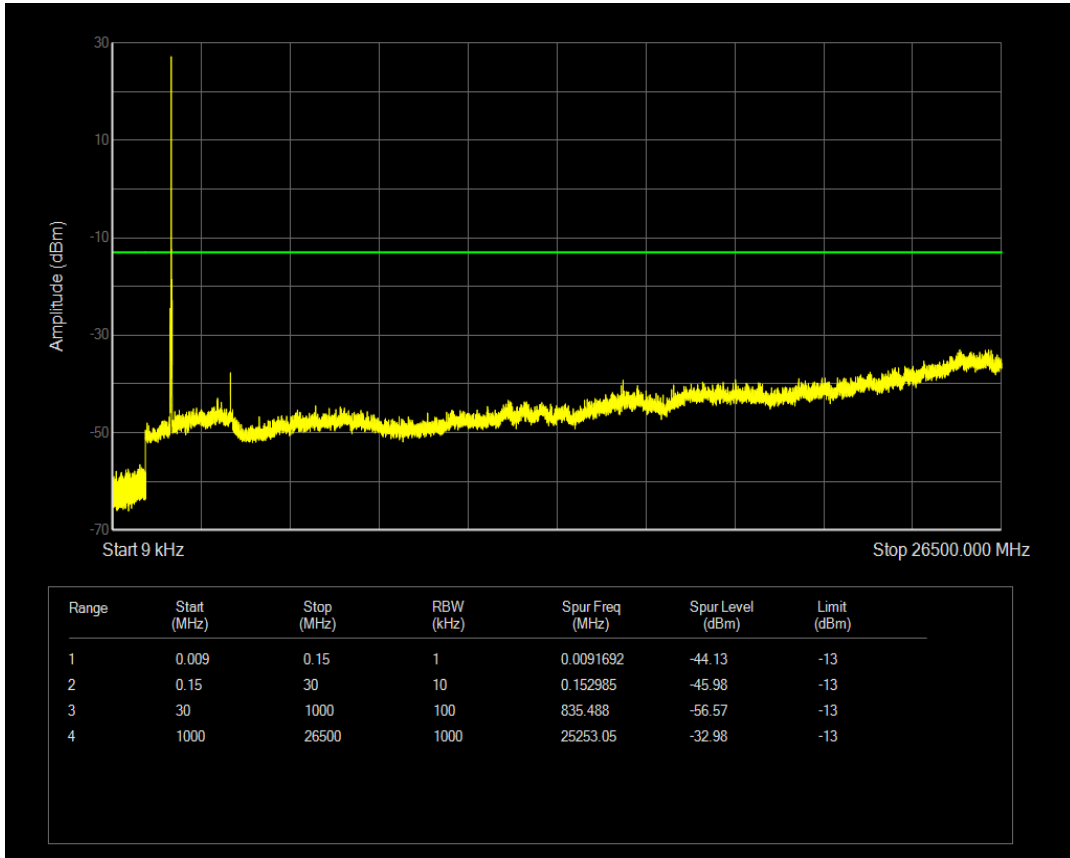

Band66 QPSK BW=15MHz Channel=132322 RB Size=75 Position=#0

Band66 16QAM BW=15MHz Channel=132322 RB Size=1 Position=#0

Band66 16QAM BW=15MHz Channel=132322 RB Size=75 Position=#0

Band66 QPSK BW=15MHz Channel=132597 RB Size=1 Position=#0