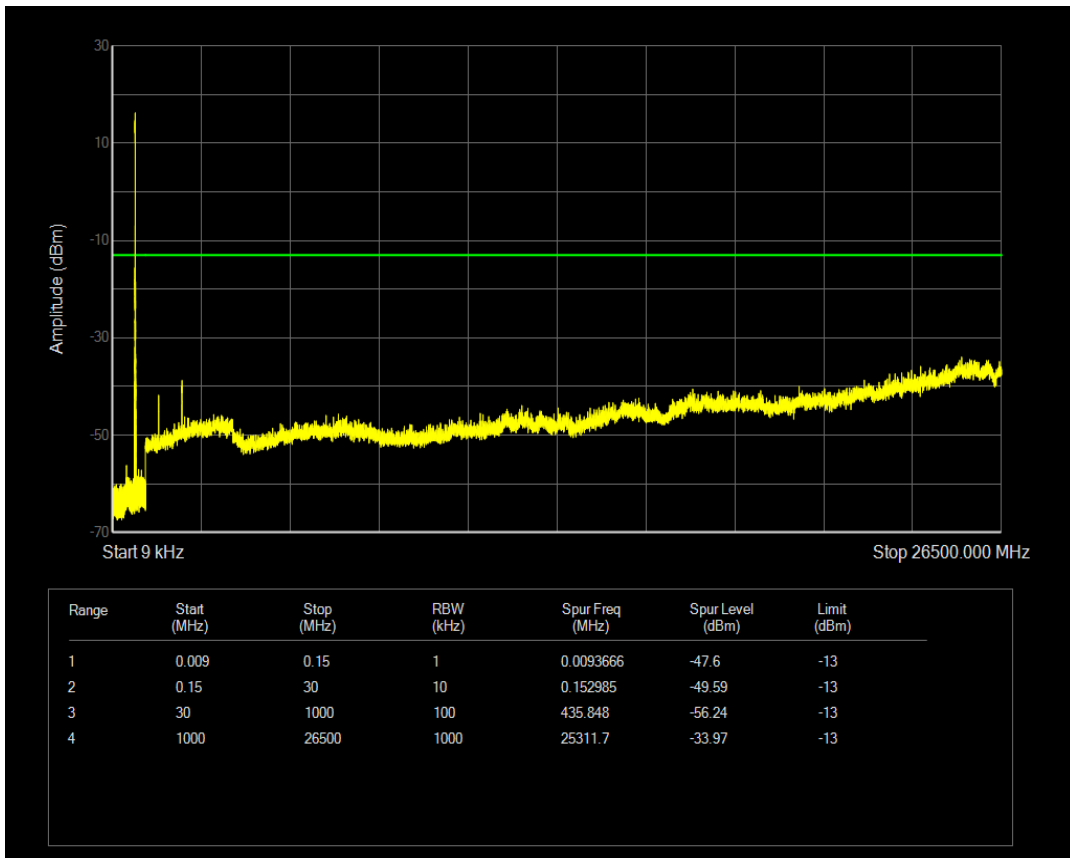

Band71 16QAM BW=5MHz Channel=133447 RB Size=25 Position=#0

Band71 QPSK BW=10MHz Channel=133172 RB Size=1 Position=#0