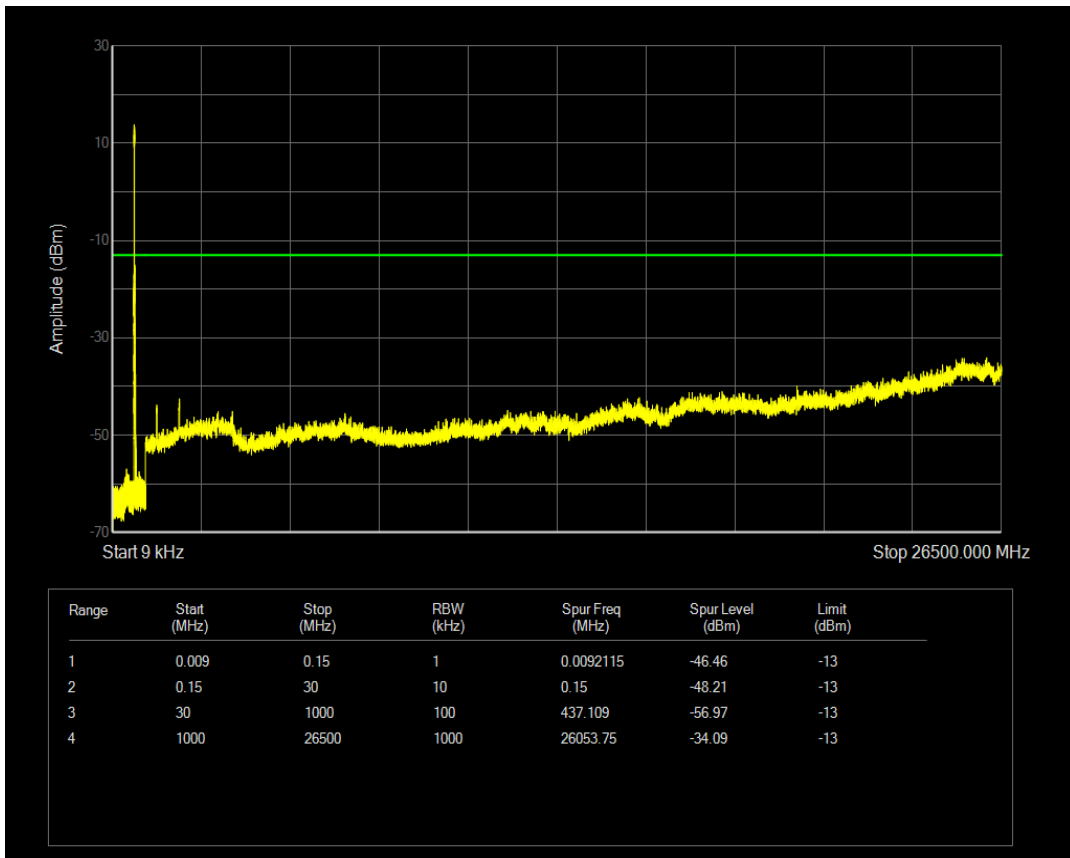

Band71 QPSK BW=10MHz Channel=133172 RB Size=50 Position=#0

Band71 16QAM BW=10MHz Channel=133172 RB Size=1 Position=#0