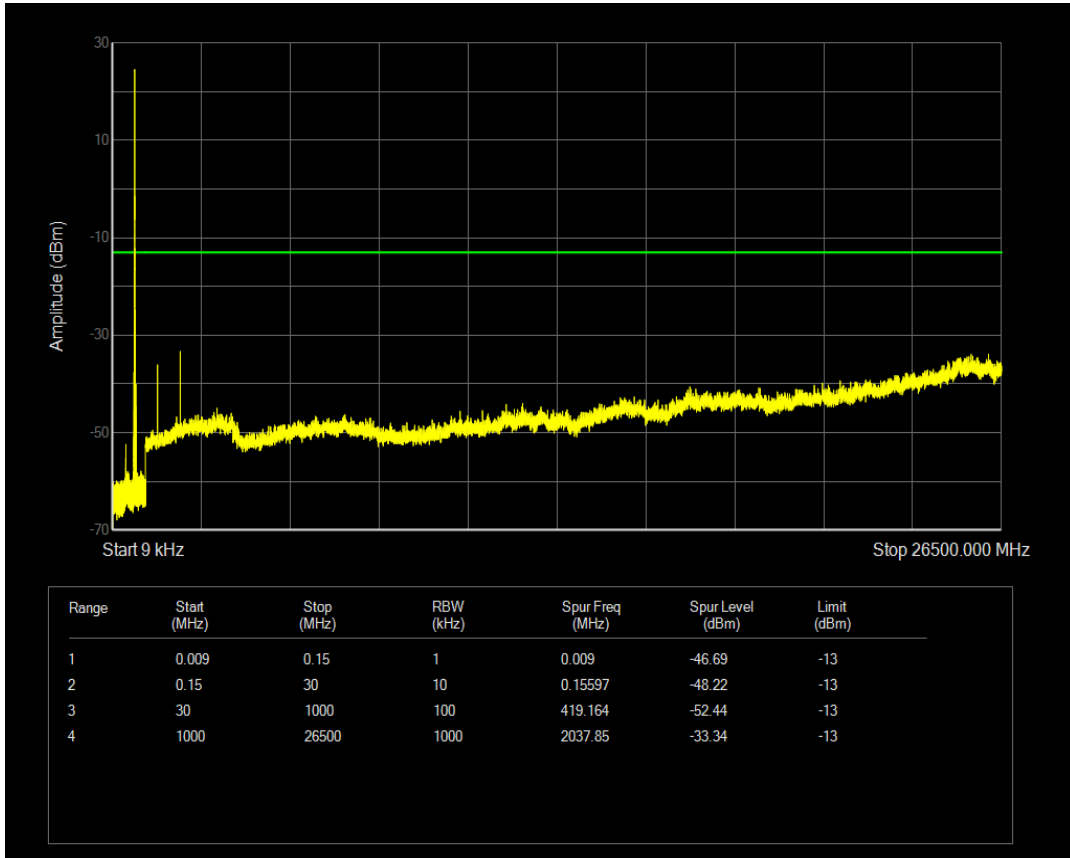

Band71 QPSK BW=20MHz Channel=133297 RB Size=100 Position=#0

Band71 16QAM BW=20MHz Channel=133297 RB Size=1 Position=#0

Band71 16QAM BW=20MHz Channel=133297 RB Size=100 Position=#0

Band71 QPSK BW=20MHz Channel=133372 RB Size=1 Position=#0

Band71 QPSK BW=20MHz Channel=133372 RB Size=100 Position=#0

Band71 16QAM BW=20MHz Channel=133372 RB Size=1 Position=#0

Band71 16QAM BW=20MHz Channel=133372 RB Size=100 Position=#0