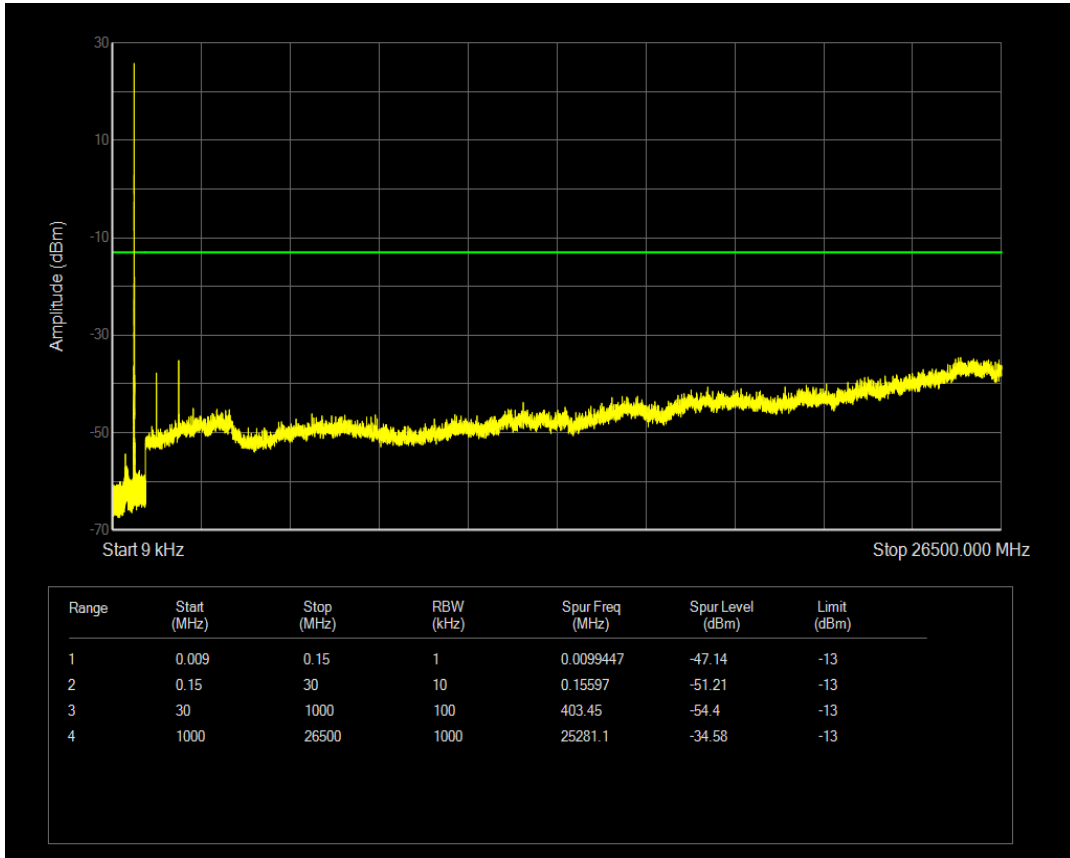

Band66 QPSK BW=20MHz Channel=132572 RB Size=100 Position=#0

Band66 16QAM BW=20MHz Channel=132572 RB Size=1 Position=#0

Band66 16QAM BW=20MHz Channel=132572 RB Size=100 Position=#0

Band71 QPSK BW=5MHz Channel=133147 RB Size=1 Position=#0