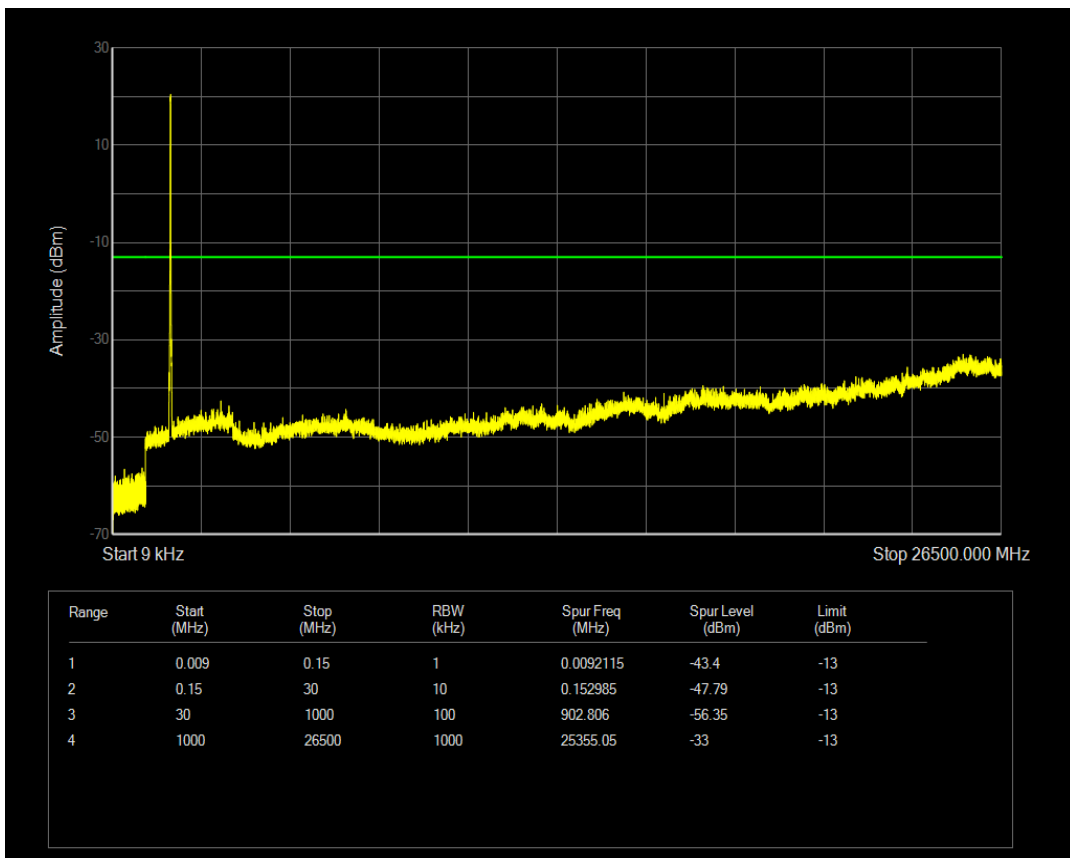

Band66 QPSK BW=15MHz Channel=132322 RB Size=75 Position=#0

Band66 16QAM BW=15MHz Channel=132322 RB Size=1 Position=#0