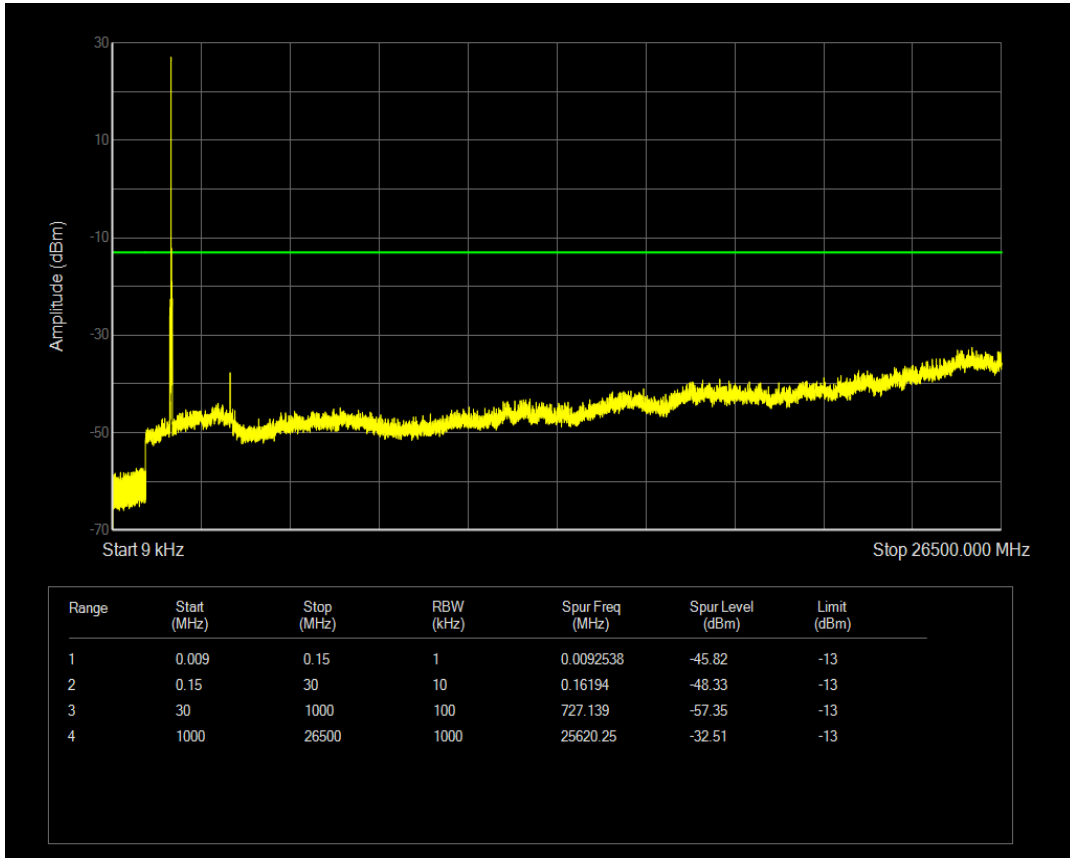

Band66 QPSK BW=20MHz Channel=132322 RB Size=100 Position=#0

Band66 16QAM BW=20MHz Channel=132322 RB Size=1 Position=#0

Band66 16QAM BW=20MHz Channel=132322 RB Size=100 Position=#0

Band66 QPSK BW=20MHz Channel=132572 RB Size=1 Position=#0

Band66 QPSK BW=20MHz Channel=132572 RB Size=100 Position=#0

Band66 16QAM BW=20MHz Channel=132572 RB Size=1 Position=#0

Band66 16QAM BW=20MHz Channel=132572 RB Size=100 Position=#0

Band71 QPSK BW=5MHz Channel=133147 RB Size=1 Position=#0