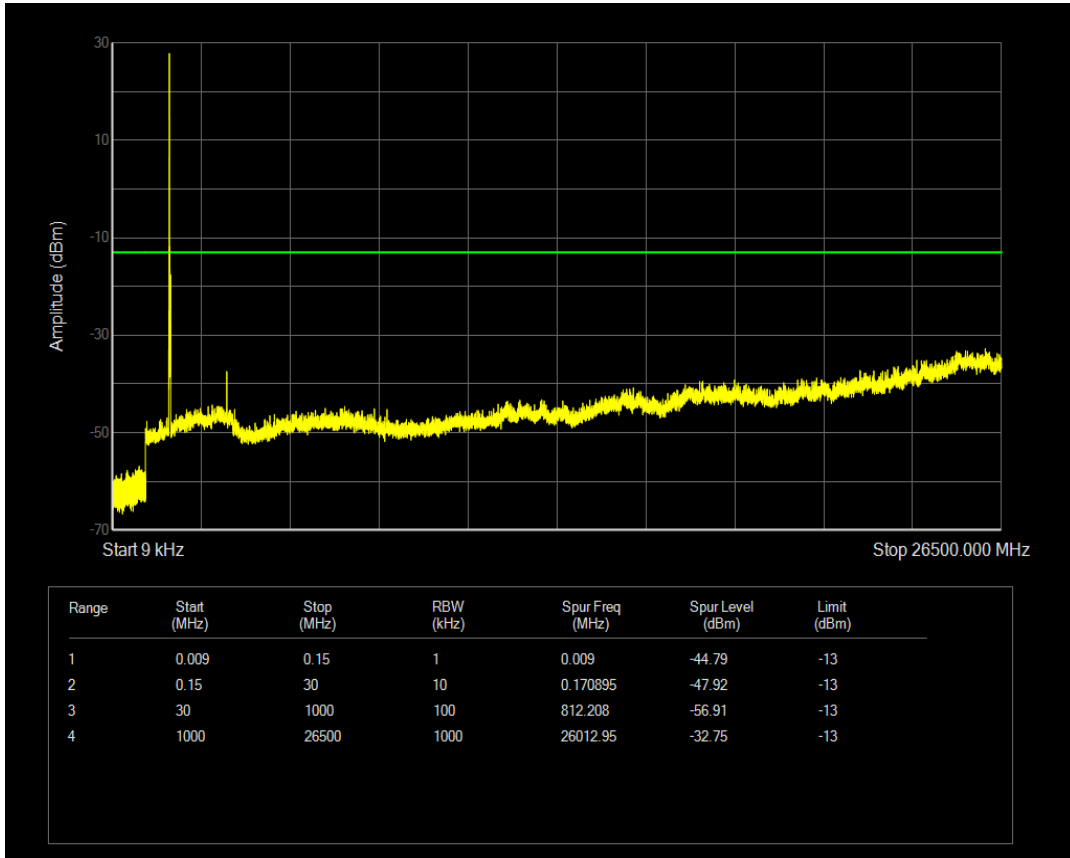

Band66 16QAM BW=20MHz Channel=132072 RB Size=1 Position=#0

Band66 16QAM BW=20MHz Channel=132072 RB Size=100 Position=#0