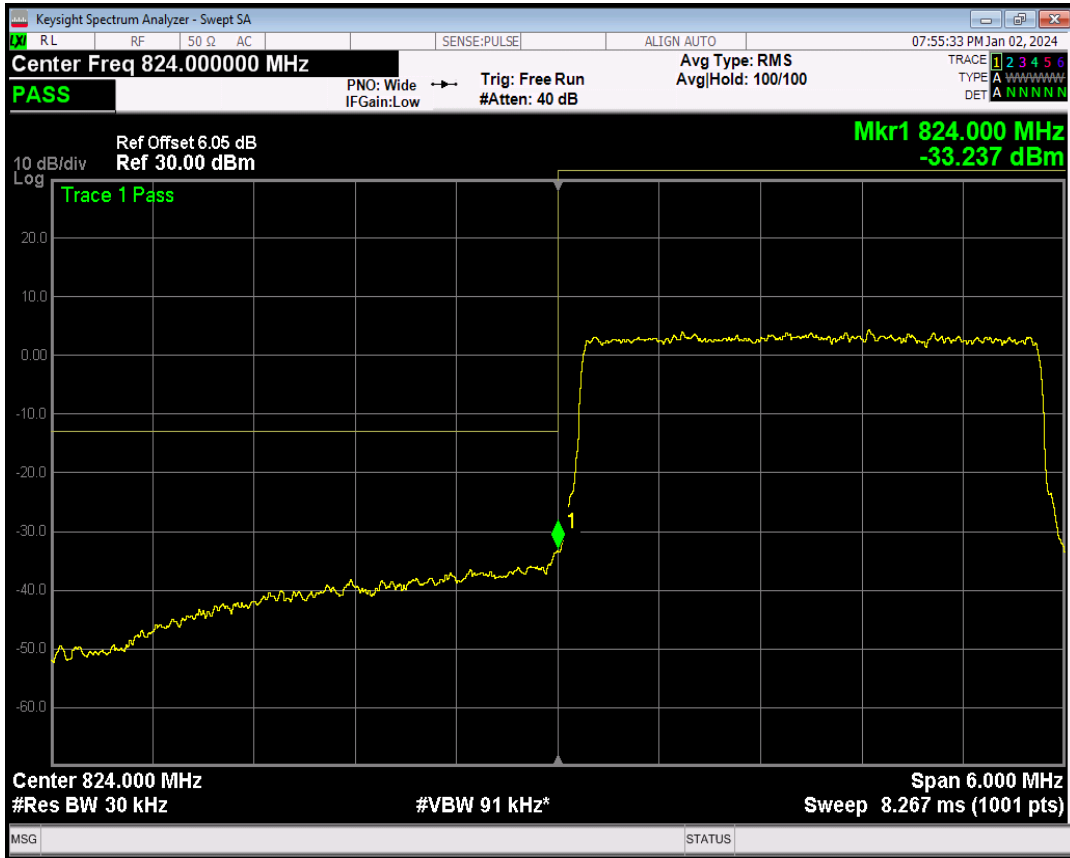

Band5 QPSK BW=3MHz Channel=20415 RB Size=15 Position=#0

Band5 QPSK BW=3MHz Channel=20415 RB Size=1 Position=#0