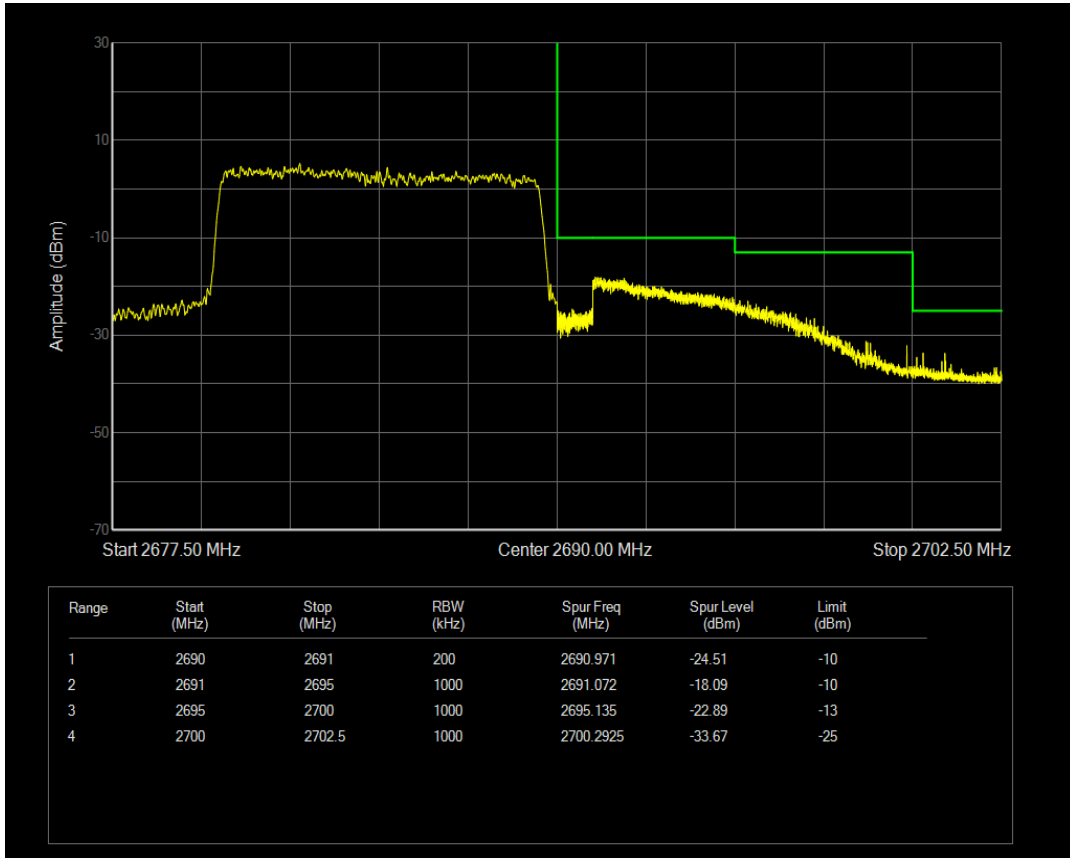

Band41 16QAM BW=10MHz Channel=39700 RB Size=50 Position=#0

Band41 QPSK BW=10MHz Channel=41540 RB Size=1 Position=#0

Band41 QPSK BW=10MHz Channel=41540 RB Size=1 Position=#Max

Band41 QPSK BW=10MHz Channel=41540 RB Size=50 Position=#0