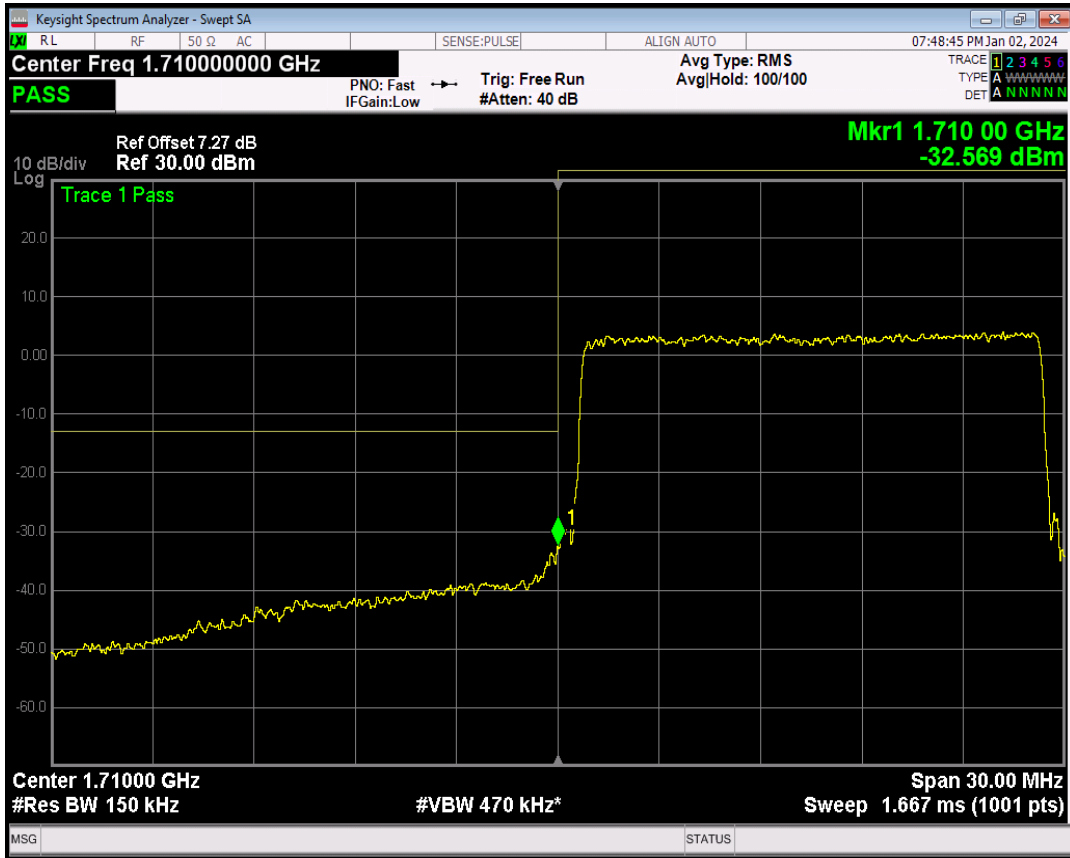

Band4 QPSK BW=10MHz Channel=20000 RB Size=1 Position=#Max

Band4 QPSK BW=1.4MHz Channel=20393 RB Size=1 Position=#Max

Band4 QPSK BW=1.4MHz Channel=20393 RB Size=6 Position=#0

Band4 QPSK BW=10MHz Channel=20350 RB Size=1 Position=#Max

Band4 QPSK BW=10MHz Channel=20350 RB Size=50 Position=#0

Band4 QPSK BW=10MHz Channel=20000 RB Size=50 Position=#0

Band4 QPSK BW=10MHz Channel=20350 RB Size=1 Position=#0

Band4 QPSK BW=15MHz Channel=20325 RB Size=1 Position=#0

Band4 QPSK BW=15MHz Channel=20325 RB Size=1 Position=#Max

Band4 QPSK BW=15MHz Channel=20025 RB Size=75 Position=#0

Band4 QPSK BW=15MHz Channel=20025 RB Size=1 Position=#0

Band4 QPSK BW=15MHz Channel=20025 RB Size=1 Position=#Max