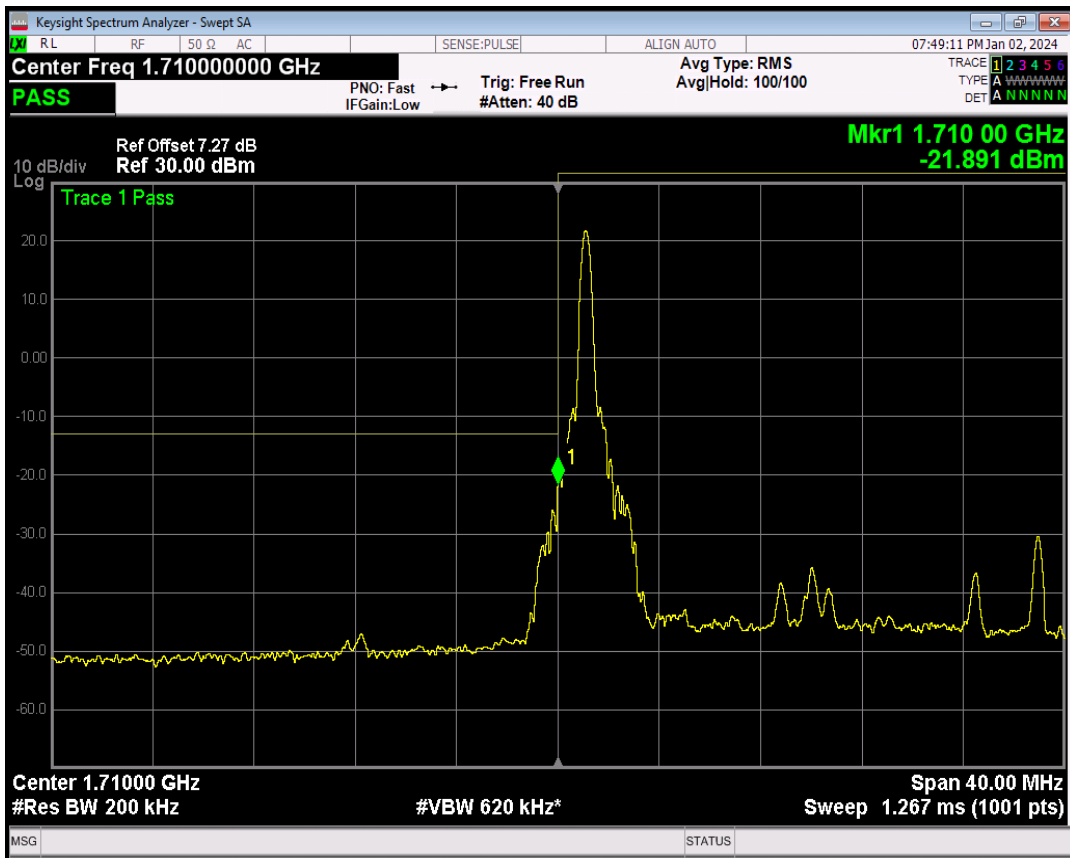

Band4 QPSK BW=20MHz Channel=20050 RB Size=1 Position=#0

Band4 QPSK BW=20MHz Channel=20050 RB Size=1 Position=#Max