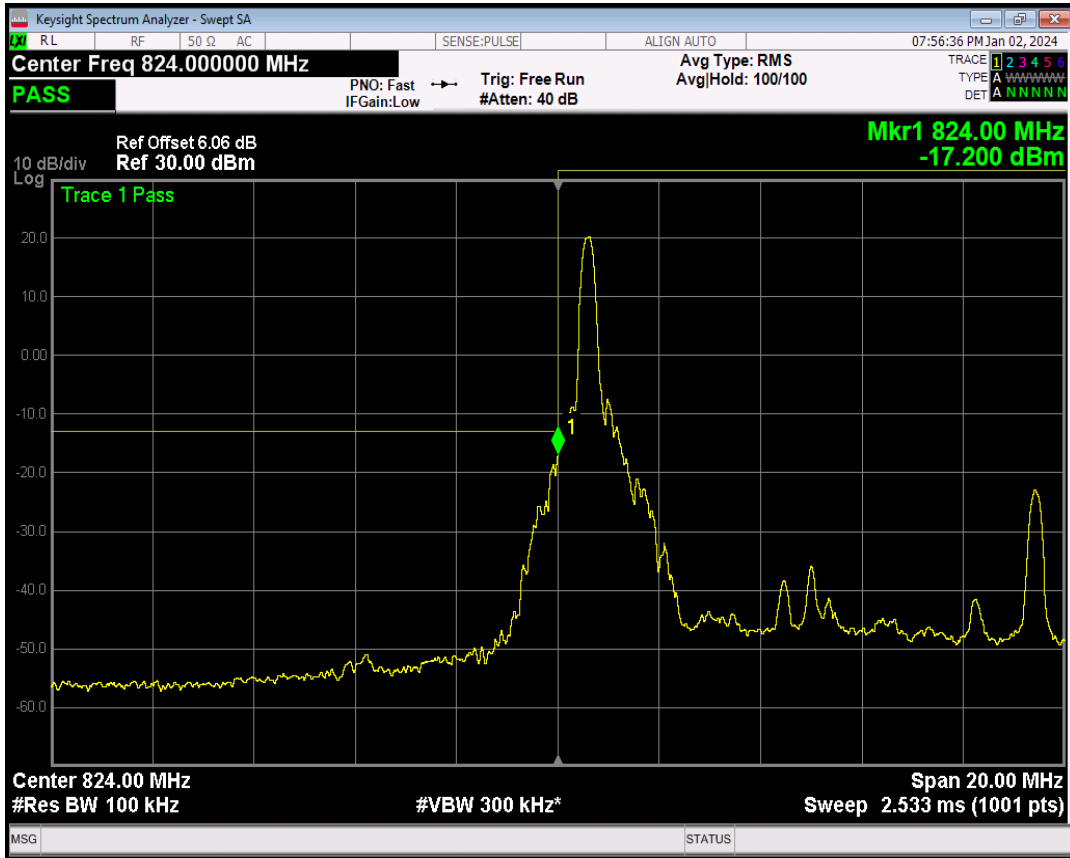

Band5 QPSK BW=1.4MHz Channel=20407 RB Size=6 Position=#0

Band5 QPSK BW=1.4MHz Channel=20407 RB Size=1 Position=#Max

Band5 QPSK BW=1.4MHz Channel=20643 RB Size=6 Position=#0

Band5 QPSK BW=10MHz Channel=20450 RB Size=1 Position=#0