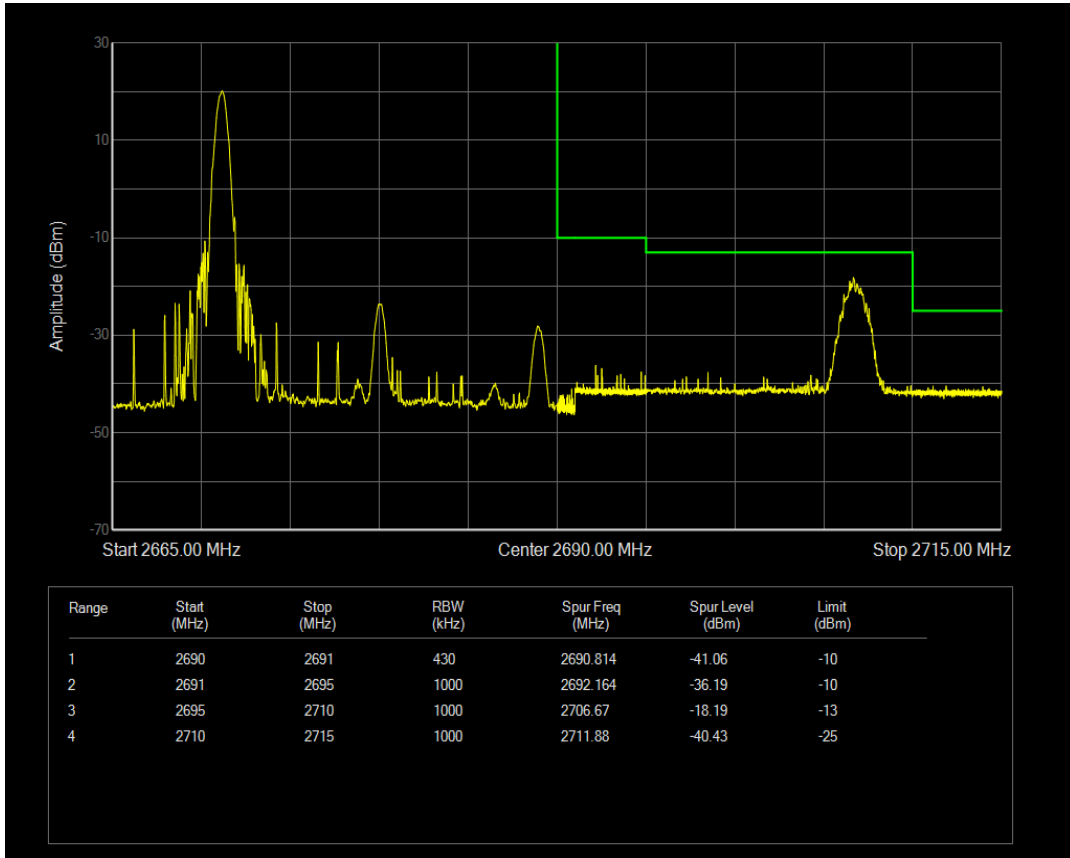

Band41 QPSK BW=20MHz Channel=41490 RB Size=1 Position=#0

Band41 QPSK BW=20MHz Channel=41490 RB Size=1 Position=#Max