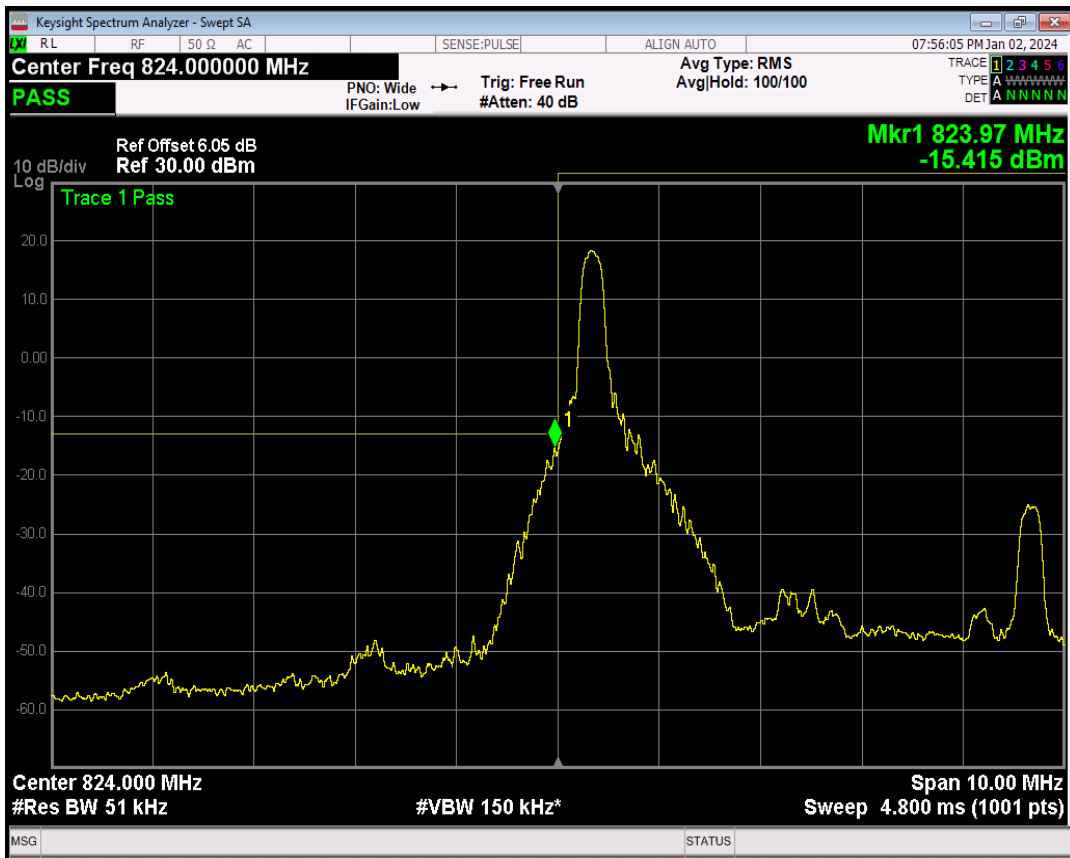

Band5 QPSK BW=5MHz Channel=20425 RB Size=1 Position=#0

Band5 QPSK BW=5MHz Channel=20625 RB Size=25 Position=#0