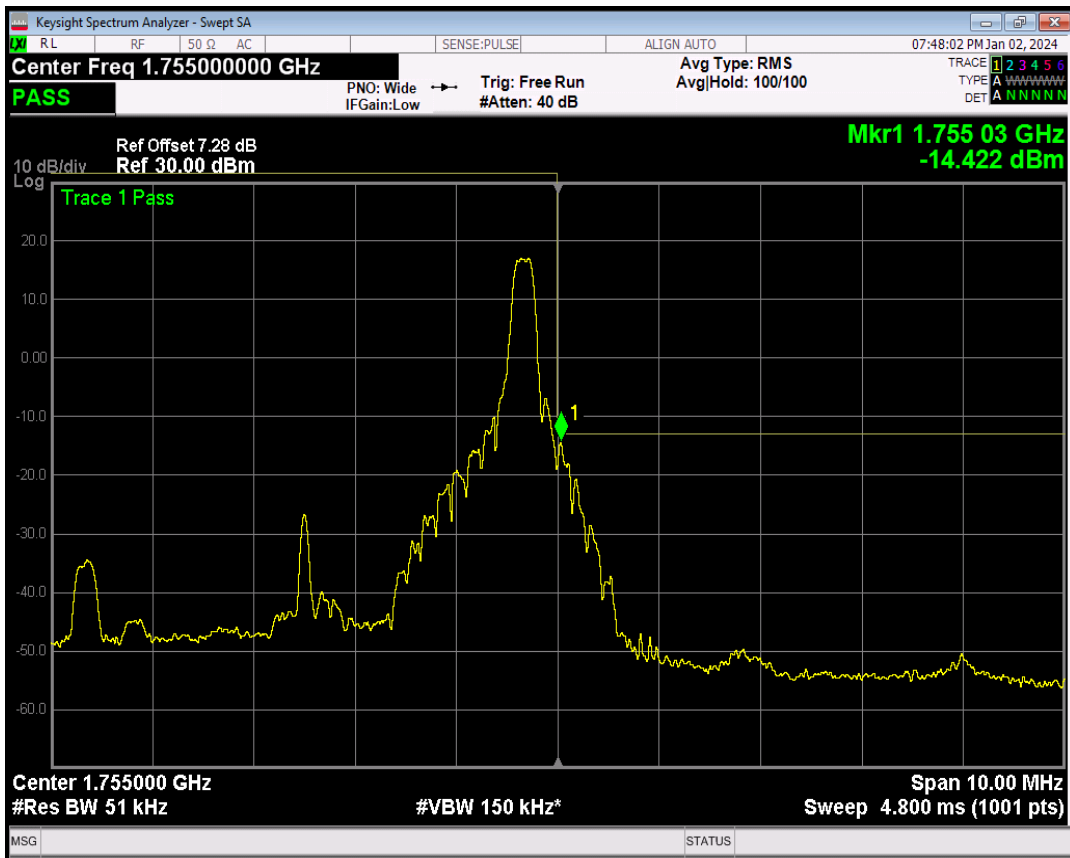

Band4 16QAM BW=5MHz Channel=20375 RB Size=1 Position=#Max

Band4 16QAM BW=5MHz Channel=20375 RB Size=25 Position=#0

Band4 QPSK BW=1.4MHz Channel=20393 RB Size=1 Position=#0

Band4 QPSK BW=10MHz Channel=20000 RB Size=1 Position=#0

Band4 QPSK BW=10MHz Channel=20000 RB Size=1 Position=#Max

Band4 QPSK BW=1.4MHz Channel=20393 RB Size=1 Position=#Max

Band4 QPSK BW=1.4MHz Channel=20393 RB Size=6 Position=#0

Band4 QPSK BW=10MHz Channel=20350 RB Size=1 Position=#Max