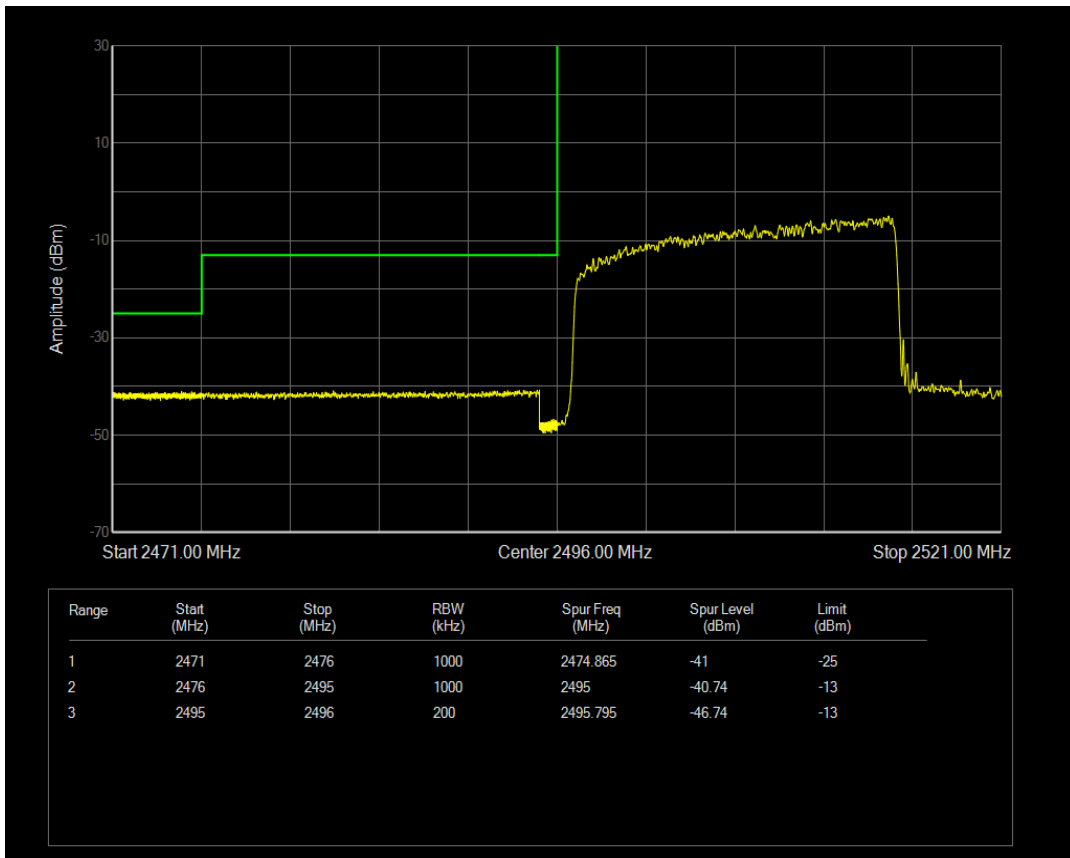

Band41 16QAM BW=20MHz Channel=39750 RB Size=100 Position=#0

Band41 QPSK BW=20MHz Channel=41490 RB Size=1 Position=#0