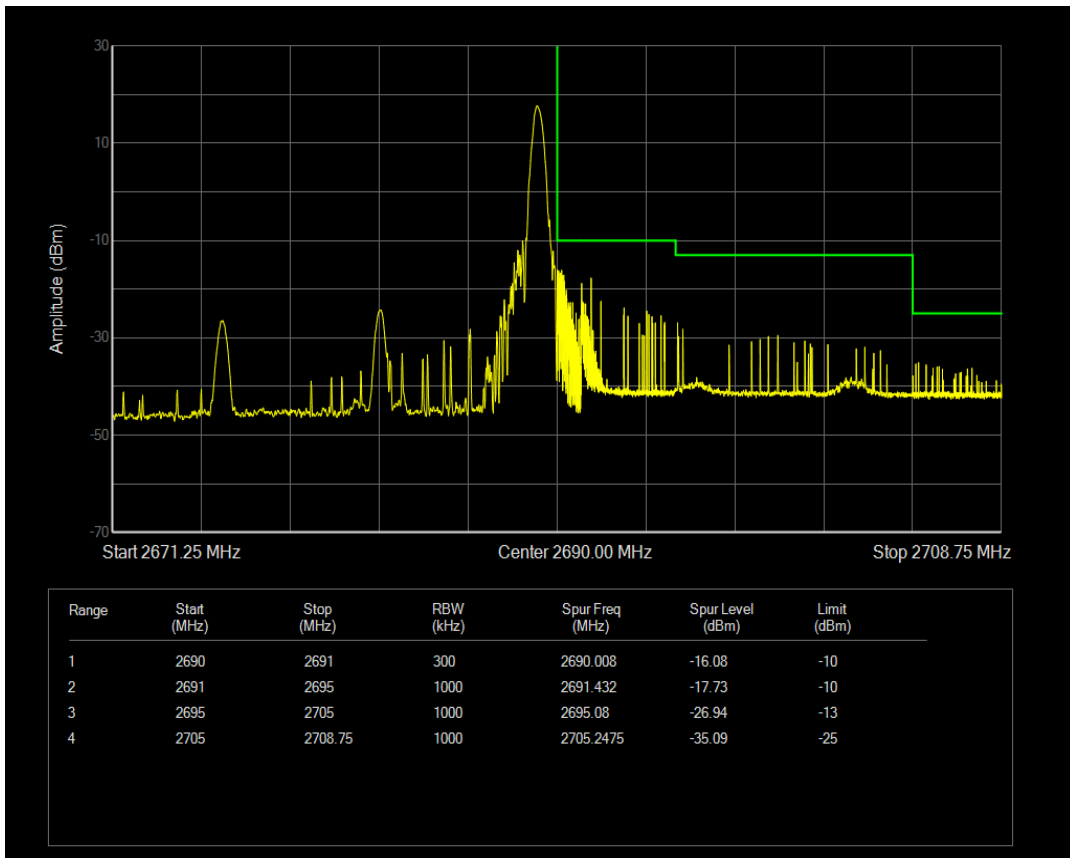

Band41 QPSK BW=15MHz Channel=41515 RB Size=1 Position=#Max

Band41 QPSK BW=15MHz Channel=41515 RB Size=75 Position=#0