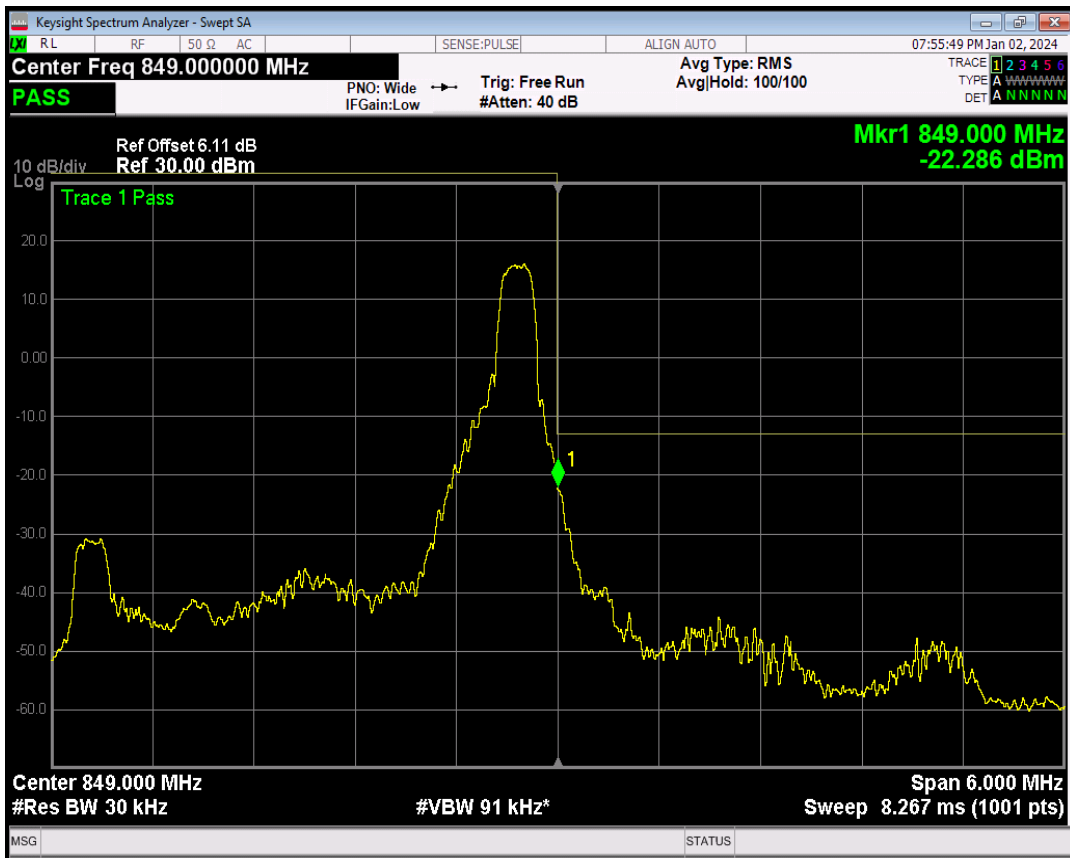

Band5 QPSK BW=3MHz Channel=20635 RB Size=1 Position=#Max

Band5 QPSK BW=3MHz Channel=20415 RB Size=15 Position=#0