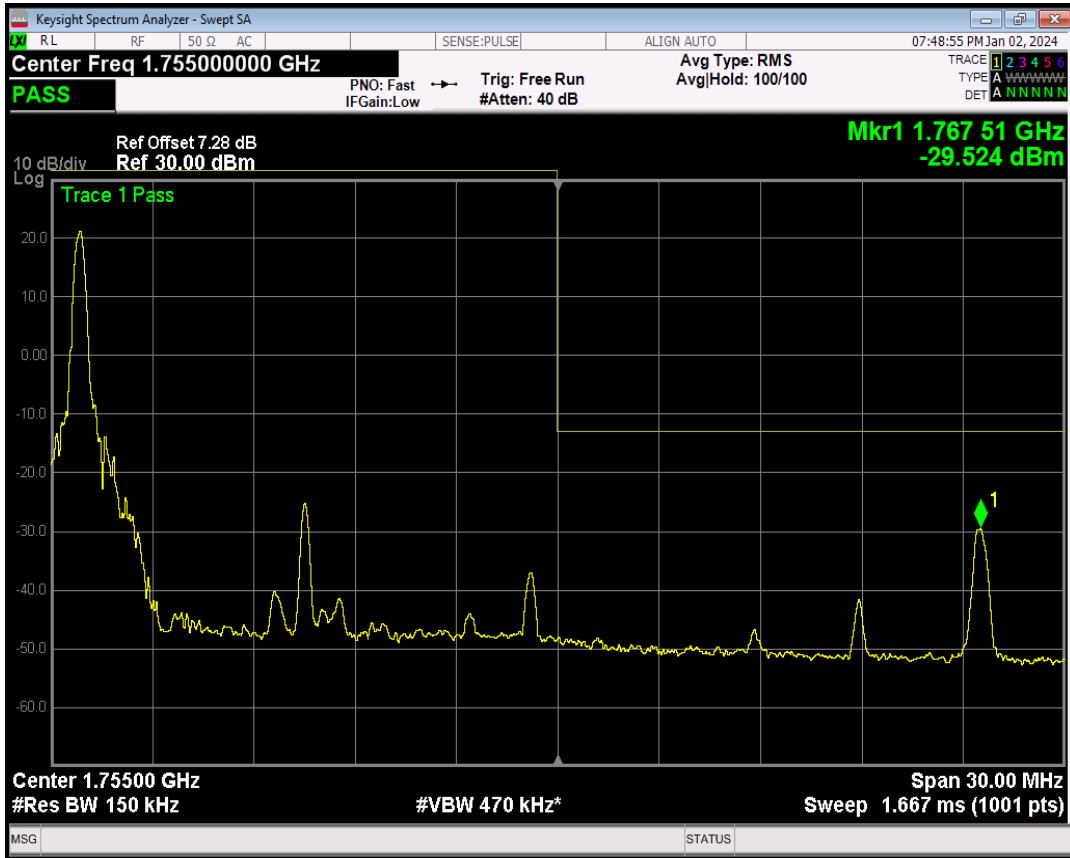

Band4 QPSK BW=10MHz Channel=20350 RB Size=50 Position=#0

Band4 QPSK BW=10MHz Channel=20000 RB Size=50 Position=#0

Band4 QPSK BW=10MHz Channel=20350 RB Size=1 Position=#0

Band4 QPSK BW=15MHz Channel=20325 RB Size=1 Position=#0