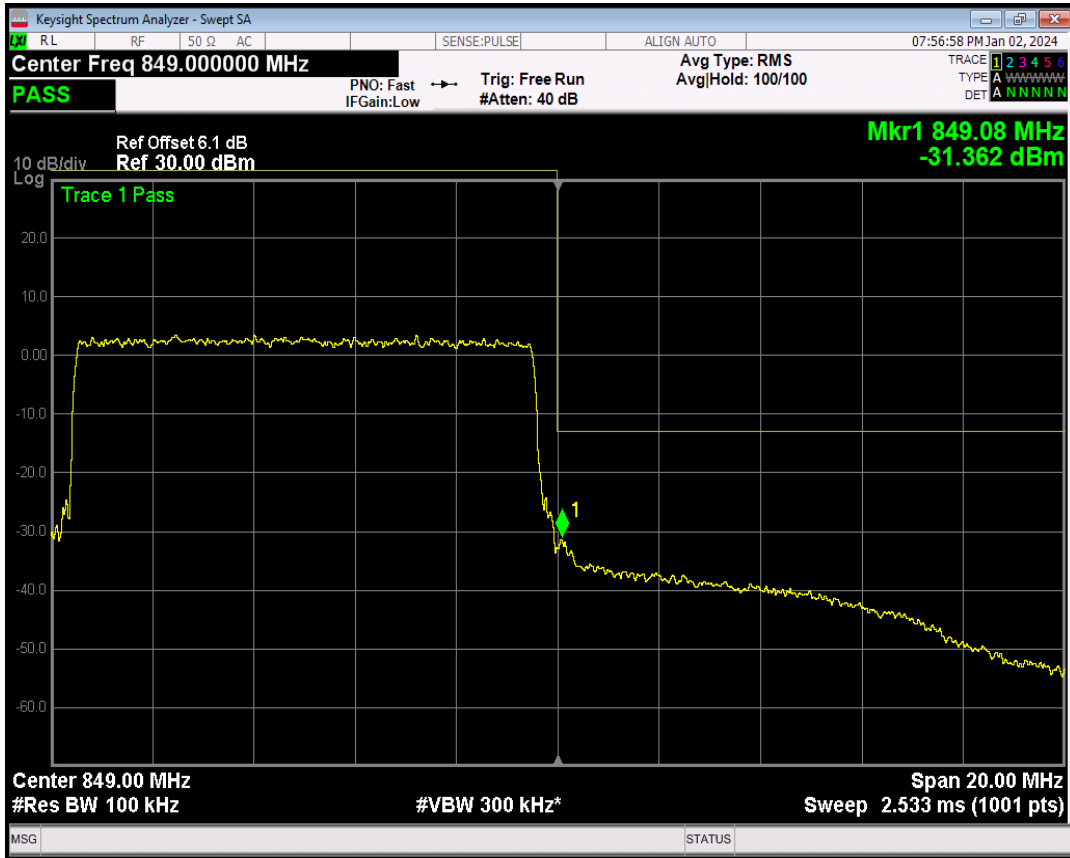

Band5 QPSK BW=1.4MHz Channel=20643 RB Size=1 Position=#0

Band5 QPSK BW=1.4MHz Channel=20643 RB Size=1 Position=#Max

Band5 QPSK BW=10MHz Channel=20600 RB Size=1 Position=#Max

Band5 QPSK BW=10MHz Channel=20600 RB Size=50 Position=#0