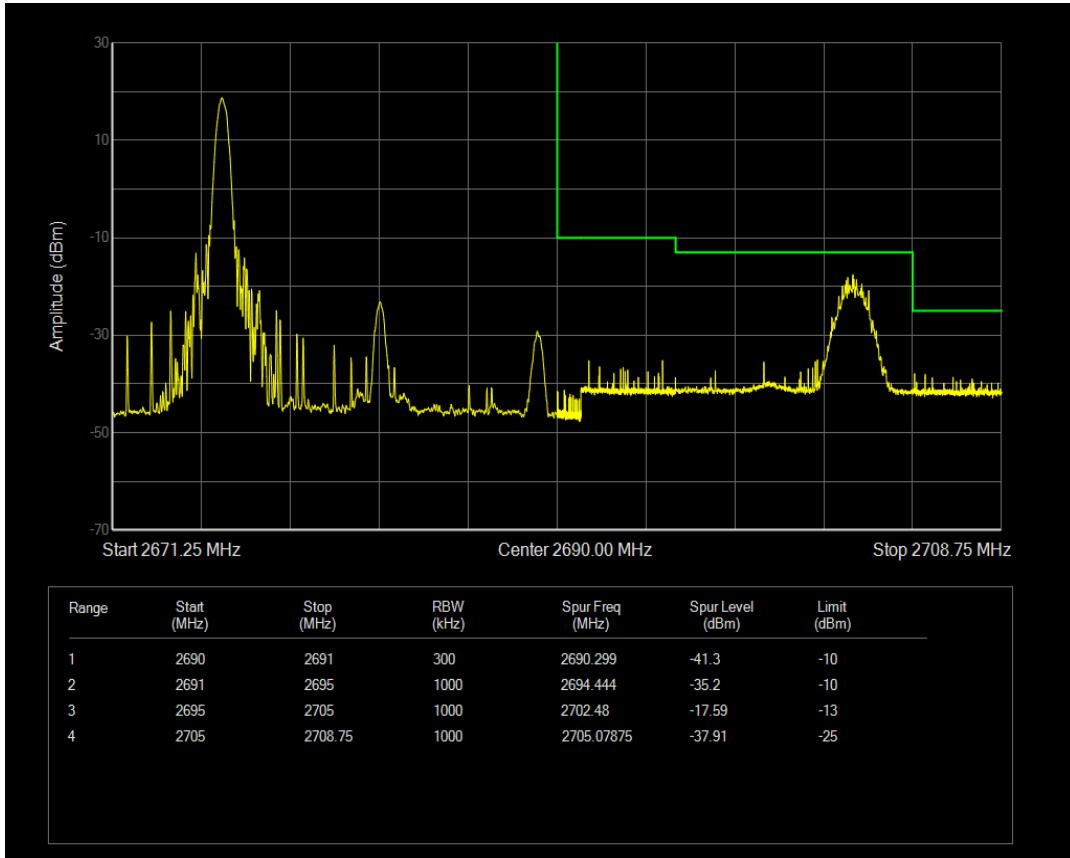

Band41 QPSK BW=15MHz Channel=41515 RB Size=1 Position=#0

Band41 QPSK BW=15MHz Channel=41515 RB Size=1 Position=#Max