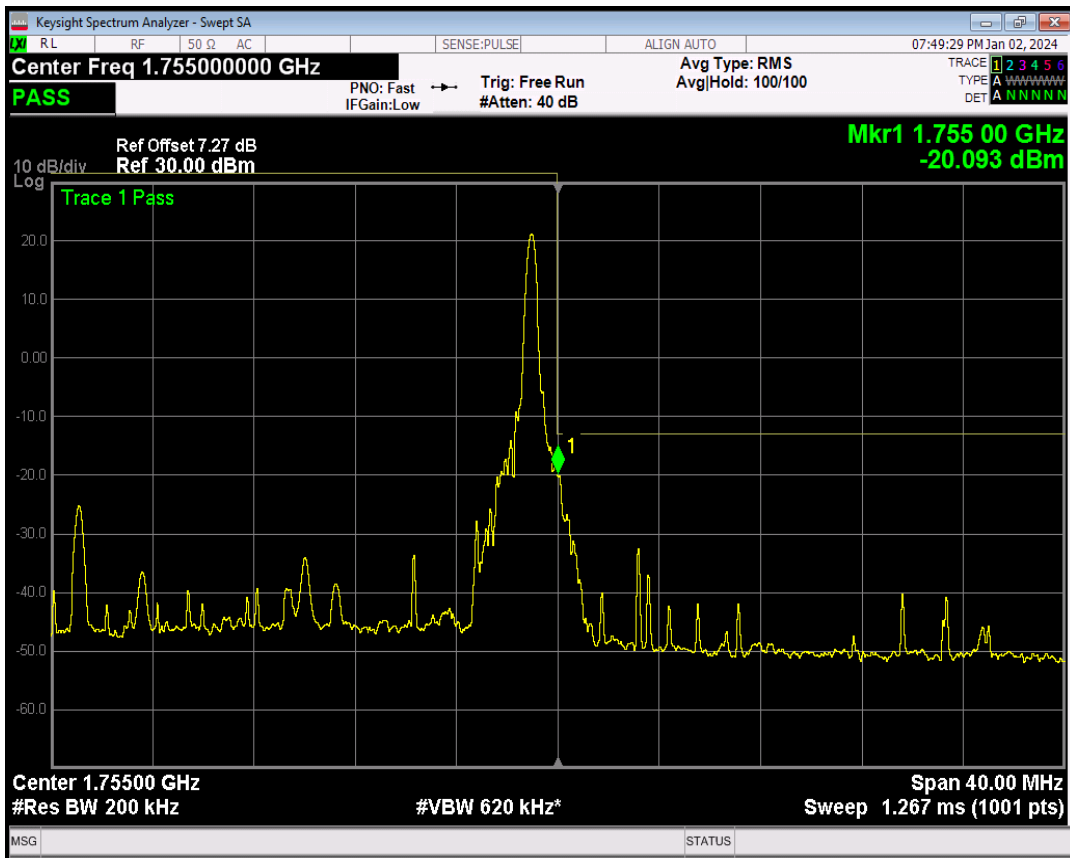

Band4 QPSK BW=15MHz Channel=20325 RB Size=1 Position=#Max

Band4 QPSK BW=15MHz Channel=20025 RB Size=75 Position=#0

Band4 QPSK BW=15MHz Channel=20025 RB Size=1 Position=#0

Band4 QPSK BW=15MHz Channel=20025 RB Size=1 Position=#Max

Band4 QPSK BW=20MHz Channel=20050 RB Size=100 Position=#0

Band4 QPSK BW=20MHz Channel=20300 RB Size=1 Position=#0

Band4 QPSK BW=20MHz Channel=20300 RB Size=1 Position=#Max

Band4 QPSK BW=15MHz Channel=20325 RB Size=75 Position=#0