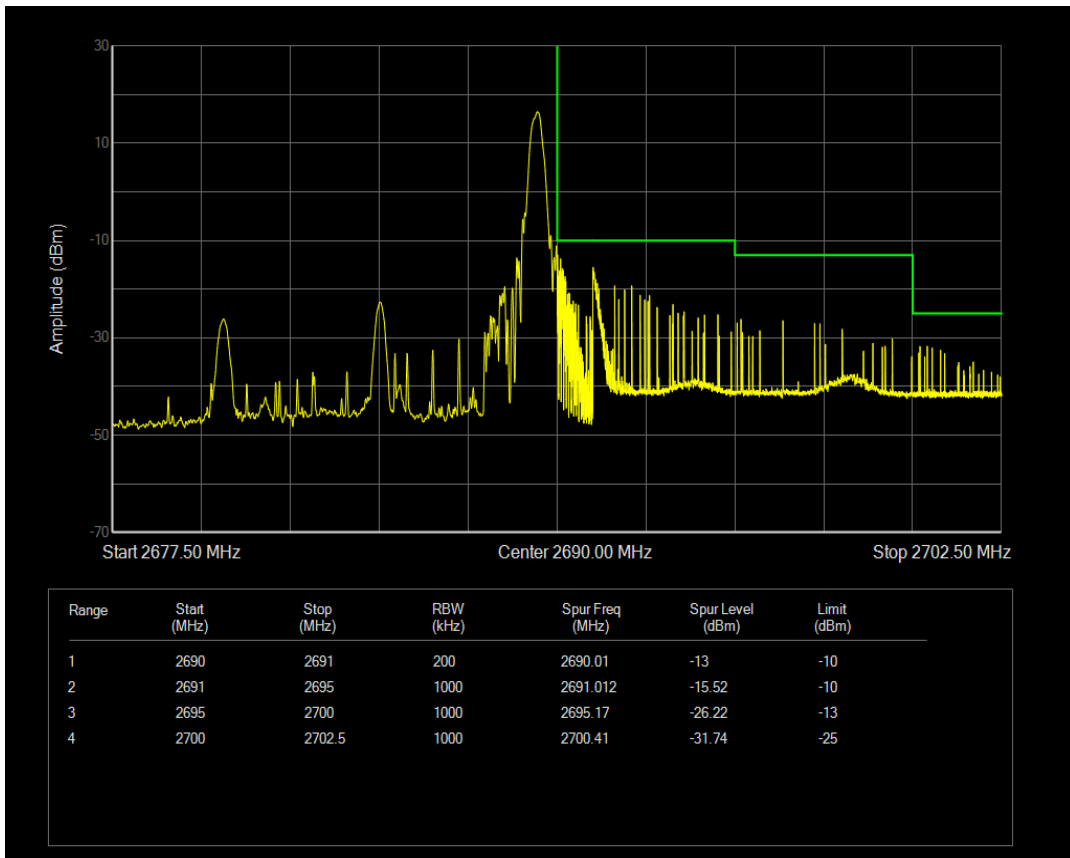

Band41 QPSK BW=10MHz Channel=41540 RB Size=1 Position=#Max

Band41 QPSK BW=10MHz Channel=41540 RB Size=50 Position=#0