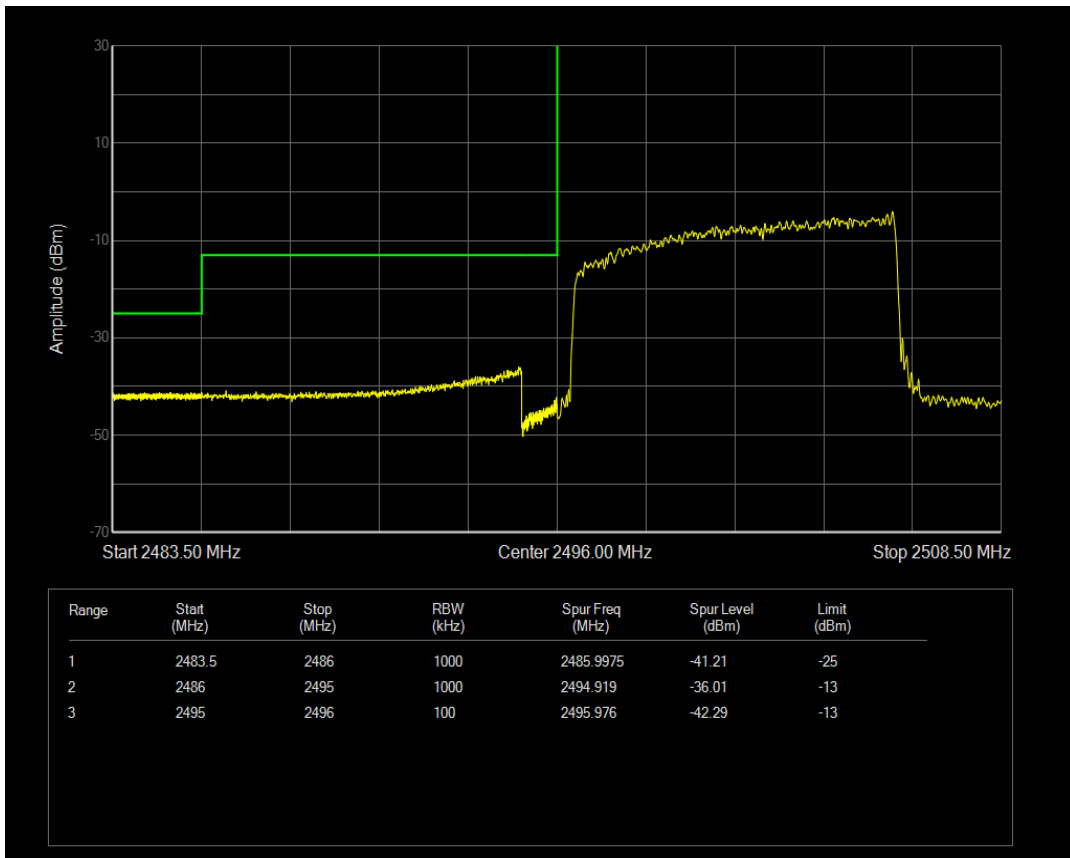

Band41 16QAM BW=10MHz Channel=39700 RB Size=50 Position=#0

Band41 QPSK BW=10MHz Channel=41540 RB Size=1 Position=#0