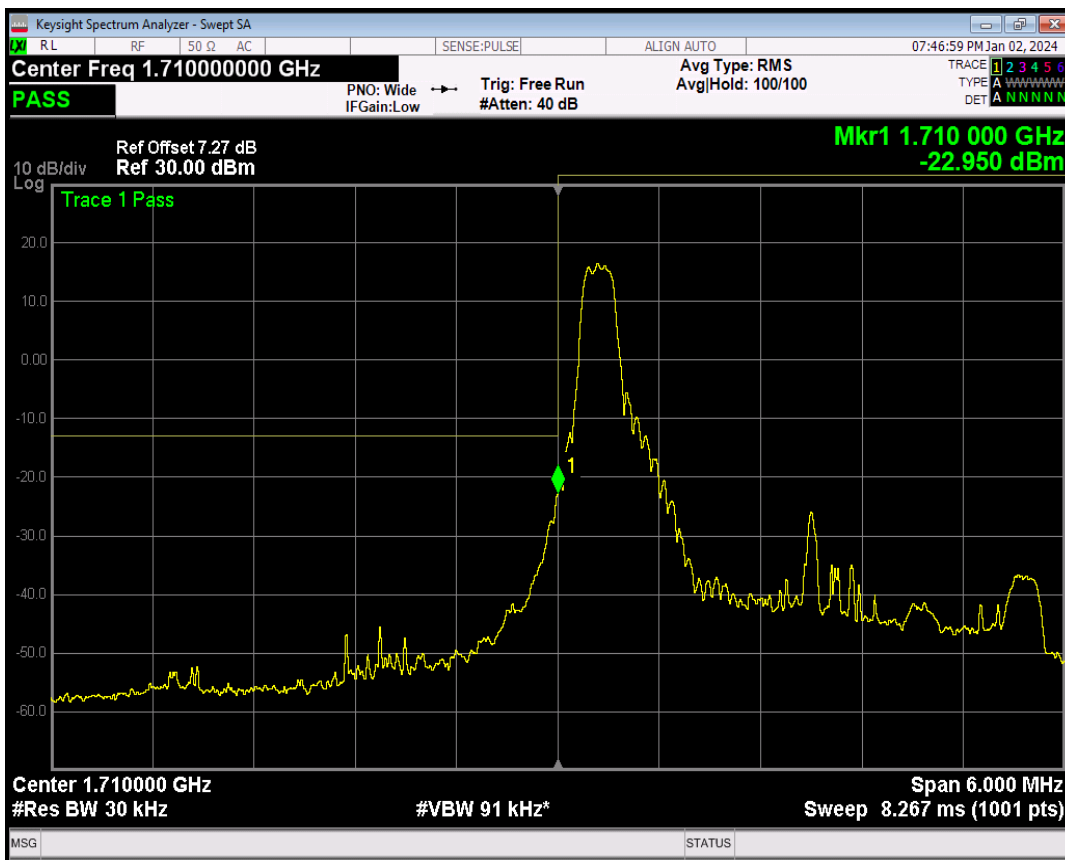

Band4 QPSK BW=20MHz Channel=20050 RB Size=100 Position=#0

Band4 QPSK BW=20MHz Channel=20300 RB Size=1 Position=#0

Band4 QPSK BW=20MHz Channel=20300 RB Size=1 Position=#Max

Band4 QPSK BW=15MHz Channel=20325 RB Size=75 Position=#0

Band4 QPSK BW=20MHz Channel=20050 RB Size=1 Position=#0

Band4 QPSK BW=20MHz Channel=20050 RB Size=1 Position=#Max

Band4 QPSK BW=3MHz Channel=19965 RB Size=1 Position=#0

Band4 QPSK BW=20MHz Channel=20300 RB Size=100 Position=#0