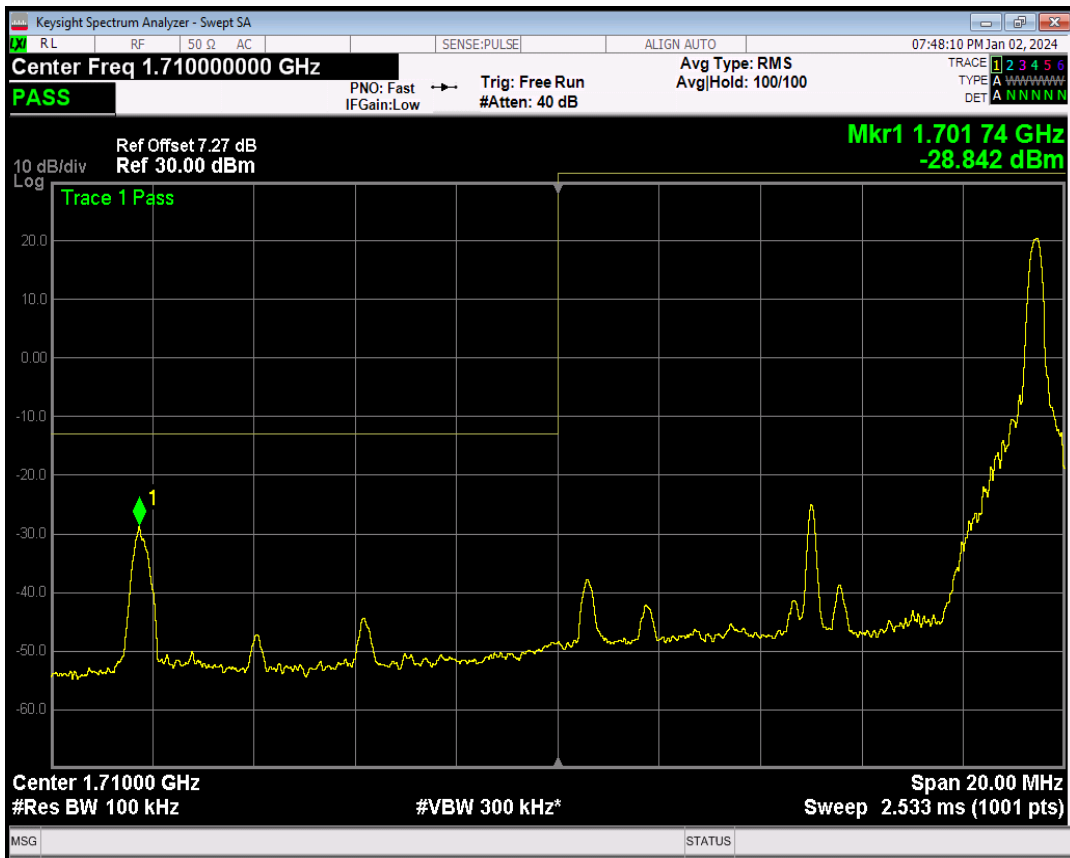

Band4 16QAM BW=5MHz Channel=20375 RB Size=1 Position=#Max

Band4 16QAM BW=5MHz Channel=20375 RB Size=25 Position=#0

Band4 QPSK BW=1.4MHz Channel=20393 RB Size=1 Position=#0

Band4 QPSK BW=10MHz Channel=20000 RB Size=1 Position=#0

Band4 QPSK BW=10MHz Channel=20000 RB Size=1 Position=#Max

Band4 QPSK BW=1.4MHz Channel=20393 RB Size=1 Position=#Max

Band4 QPSK BW=1.4MHz Channel=20393 RB Size=6 Position=#0

Band4 QPSK BW=10MHz Channel=20350 RB Size=1 Position=#Max