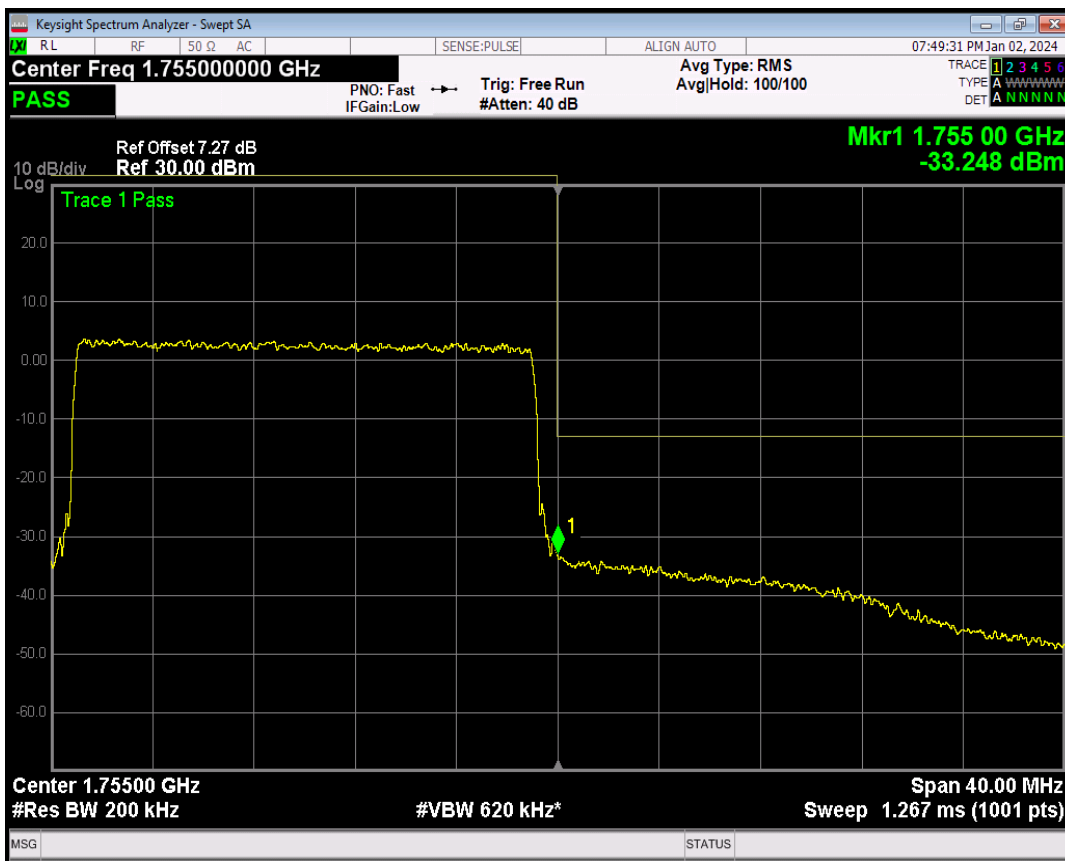

Band4 QPSK BW=20MHz Channel=20050 RB Size=1 Position=#0

Band4 QPSK BW=20MHz Channel=20050 RB Size=1 Position=#Max

Band4 QPSK BW=3MHz Channel=19965 RB Size=1 Position=#0

Band4 QPSK BW=20MHz Channel=20300 RB Size=100 Position=#0