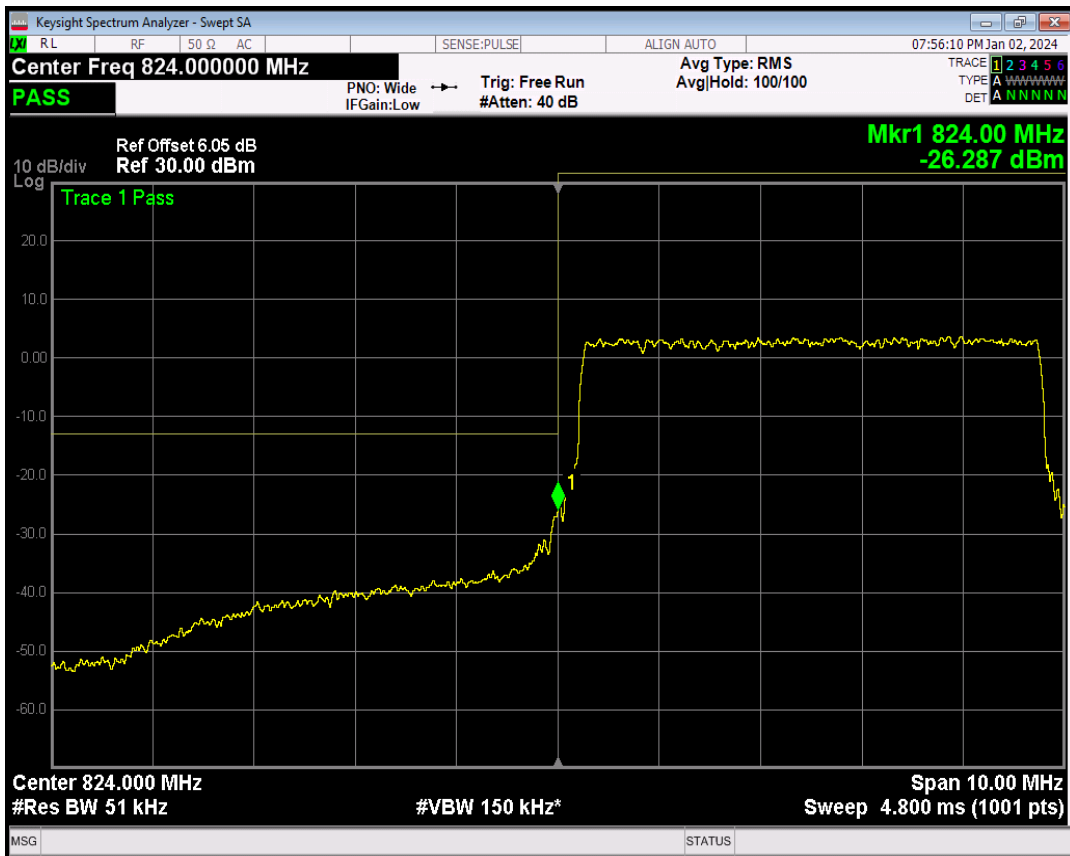

Band5 QPSK BW=5MHz Channel=20425 RB Size=25 Position=#0

Band5 QPSK BW=5MHz Channel=20625 RB Size=1 Position=#0