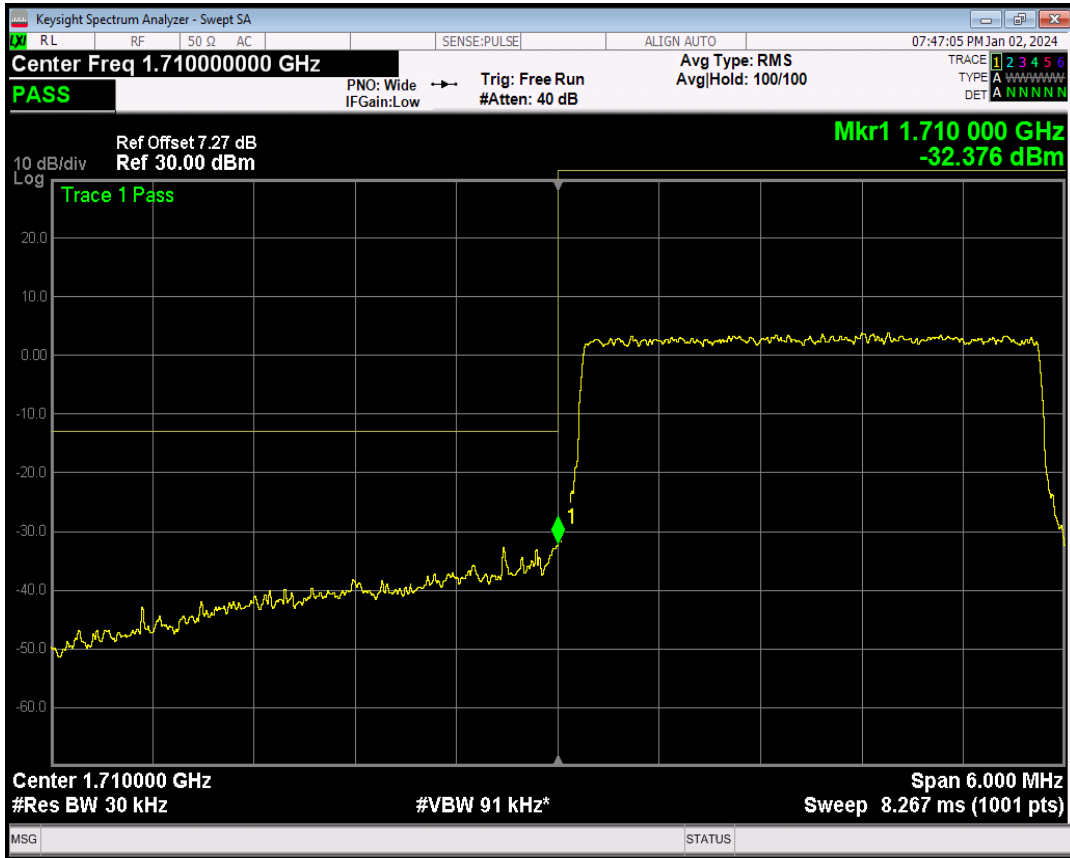

Band4 QPSK BW=3MHz Channel=20385 RB Size=1 Position=#0

Band4 QPSK BW=3MHz Channel=20385 RB Size=1 Position=#Max

Band4 QPSK BW=3MHz Channel=19965 RB Size=1 Position=#Max

Band4 QPSK BW=3MHz Channel=19965 RB Size=15 Position=#0