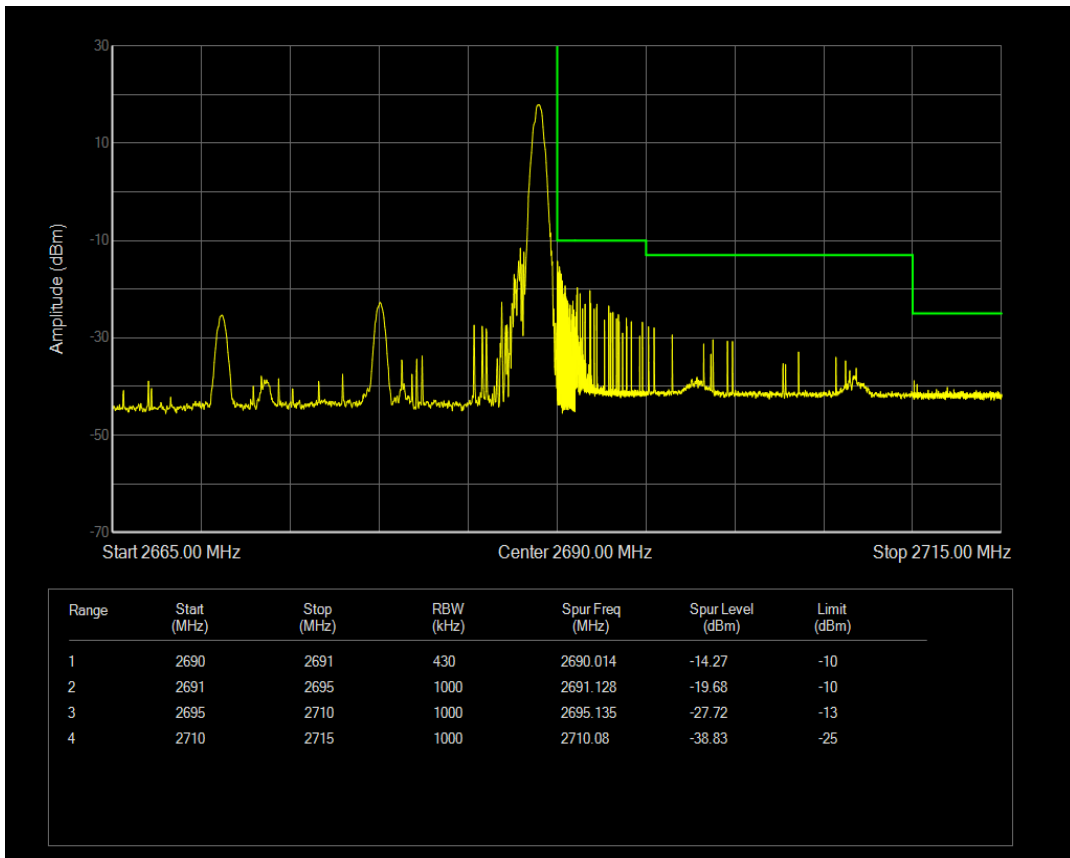

Band41 QPSK BW=20MHz Channel=41490 RB Size=1 Position=#Max

Band41 QPSK BW=20MHz Channel=41490 RB Size=100 Position=#0