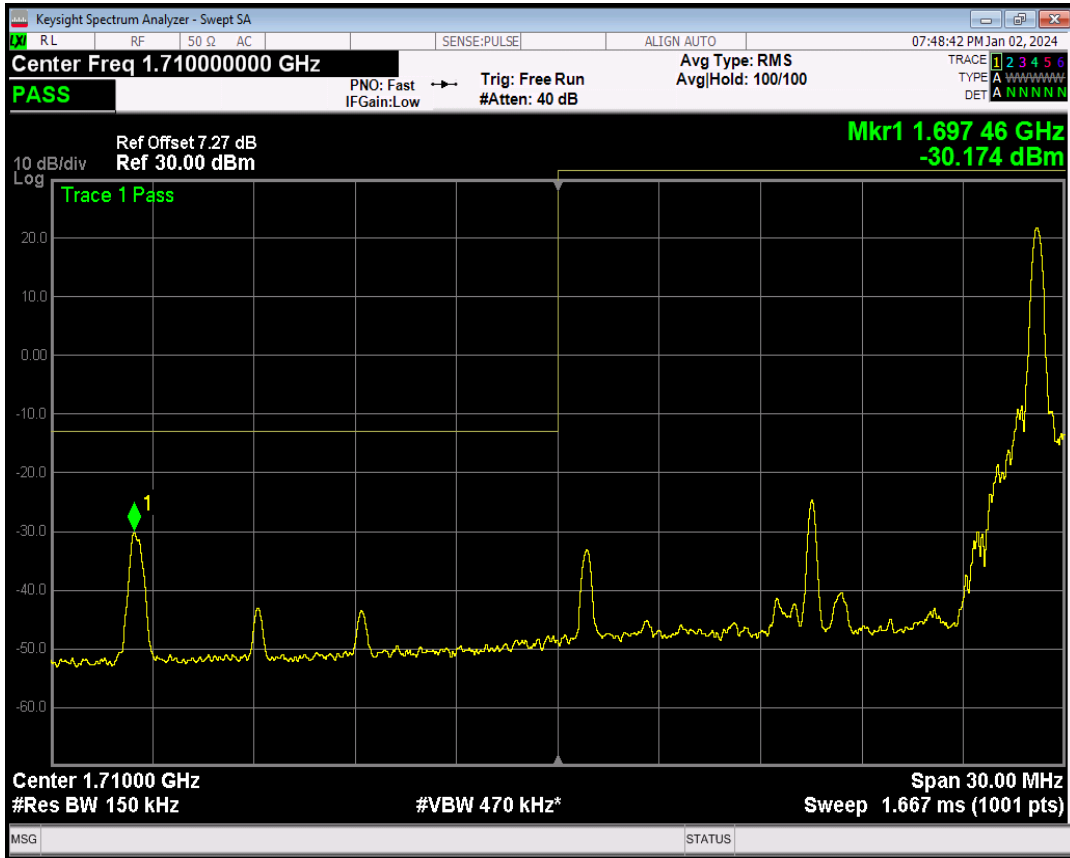

Band4 QPSK BW=15MHz Channel=20325 RB Size=1 Position=#Max

Band4 QPSK BW=15MHz Channel=20025 RB Size=75 Position=#0

Band4 QPSK BW=15MHz Channel=20025 RB Size=1 Position=#0

Band4 QPSK BW=15MHz Channel=20025 RB Size=1 Position=#Max

Band4 QPSK BW=20MHz Channel=20050 RB Size=100 Position=#0

Band4 QPSK BW=20MHz Channel=20300 RB Size=1 Position=#0

Band4 QPSK BW=20MHz Channel=20300 RB Size=1 Position=#Max

Band4 QPSK BW=15MHz Channel=20325 RB Size=75 Position=#0