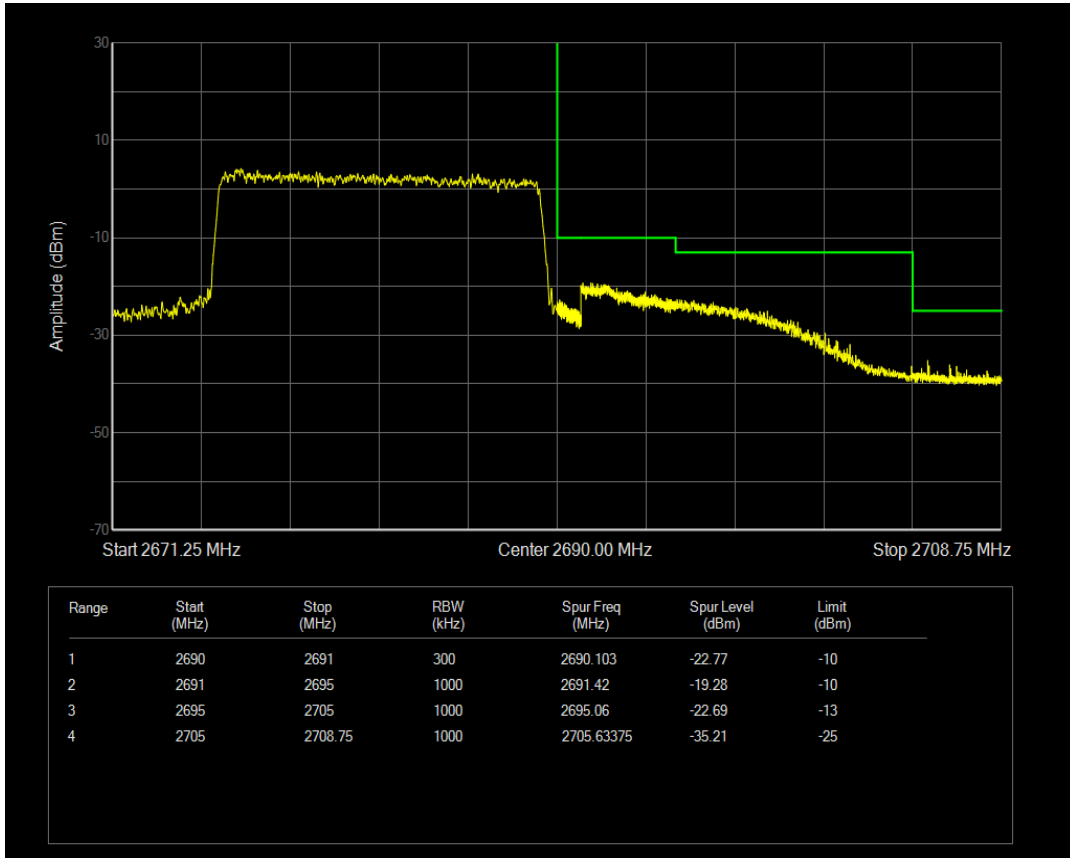

Band41 16QAM BW=15MHz Channel=39725 RB Size=75 Position=#0

Band41 QPSK BW=15MHz Channel=41515 RB Size=1 Position=#0

Band41 QPSK BW=15MHz Channel=41515 RB Size=1 Position=#Max

Band41 QPSK BW=15MHz Channel=41515 RB Size=75 Position=#0