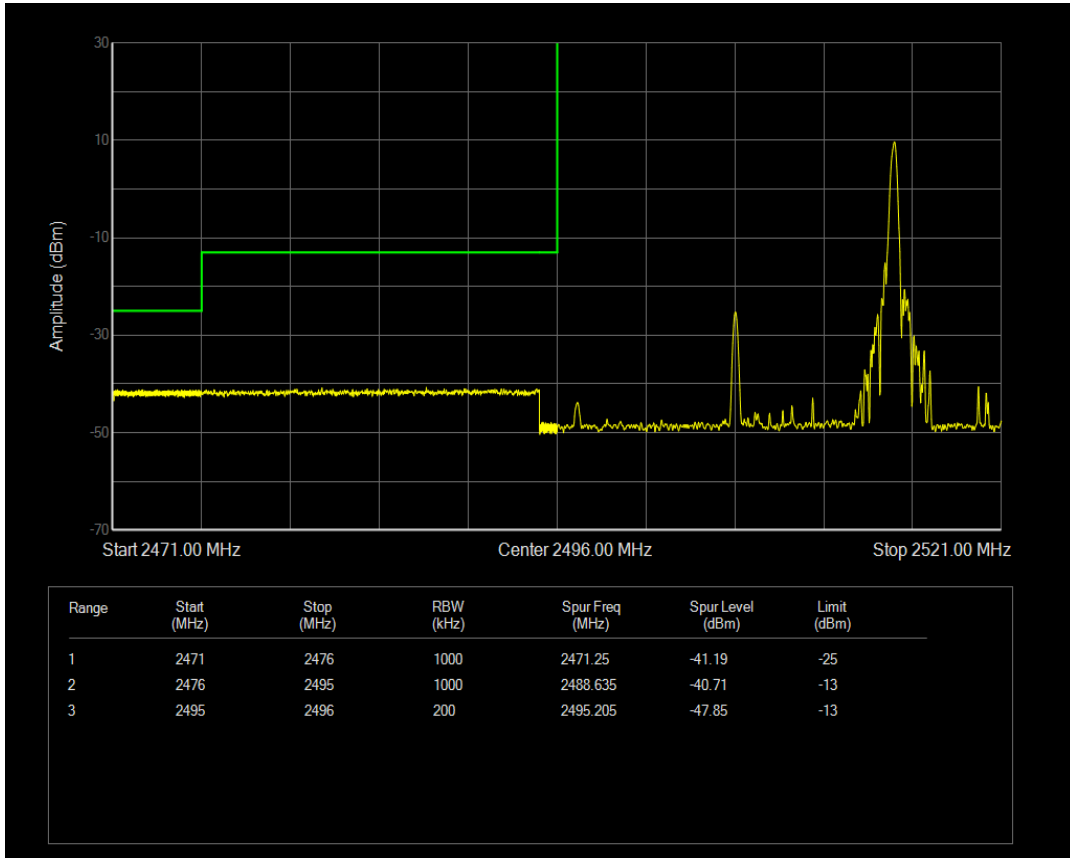

Band41 QPSK BW=20MHz Channel=39750 RB Size=1 Position=#Max

Band41 QPSK BW=20MHz Channel=39750 RB Size=100 Position=#0

Band41 16QAM BW=20MHz Channel=39750 RB Size=1 Position=#0

Band41 16QAM BW=20MHz Channel=39750 RB Size=1 Position=#Max