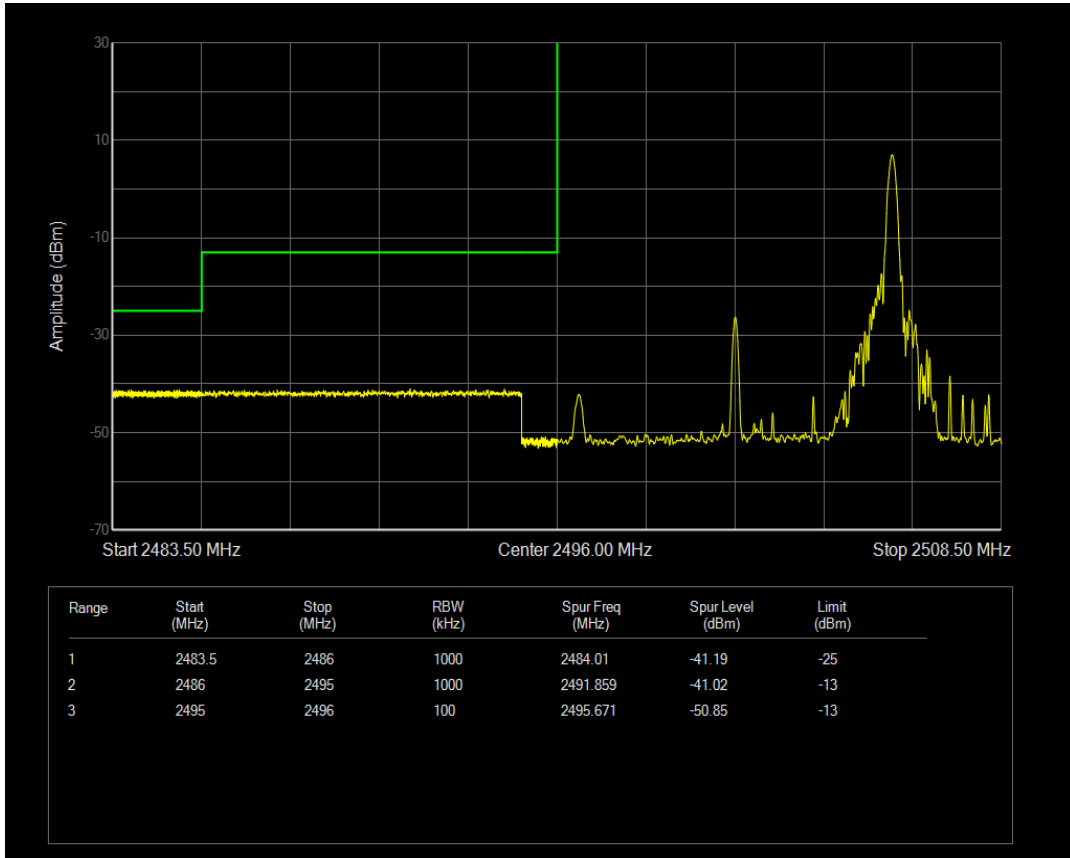

Band41 QPSK BW=10MHz Channel=39700 RB Size=1 Position=#Max

Band41 QPSK BW=10MHz Channel=39700 RB Size=50 Position=#0

Band41 16QAM BW=10MHz Channel=39700 RB Size=1 Position=#0

Band41 16QAM BW=10MHz Channel=39700 RB Size=1 Position=#Max