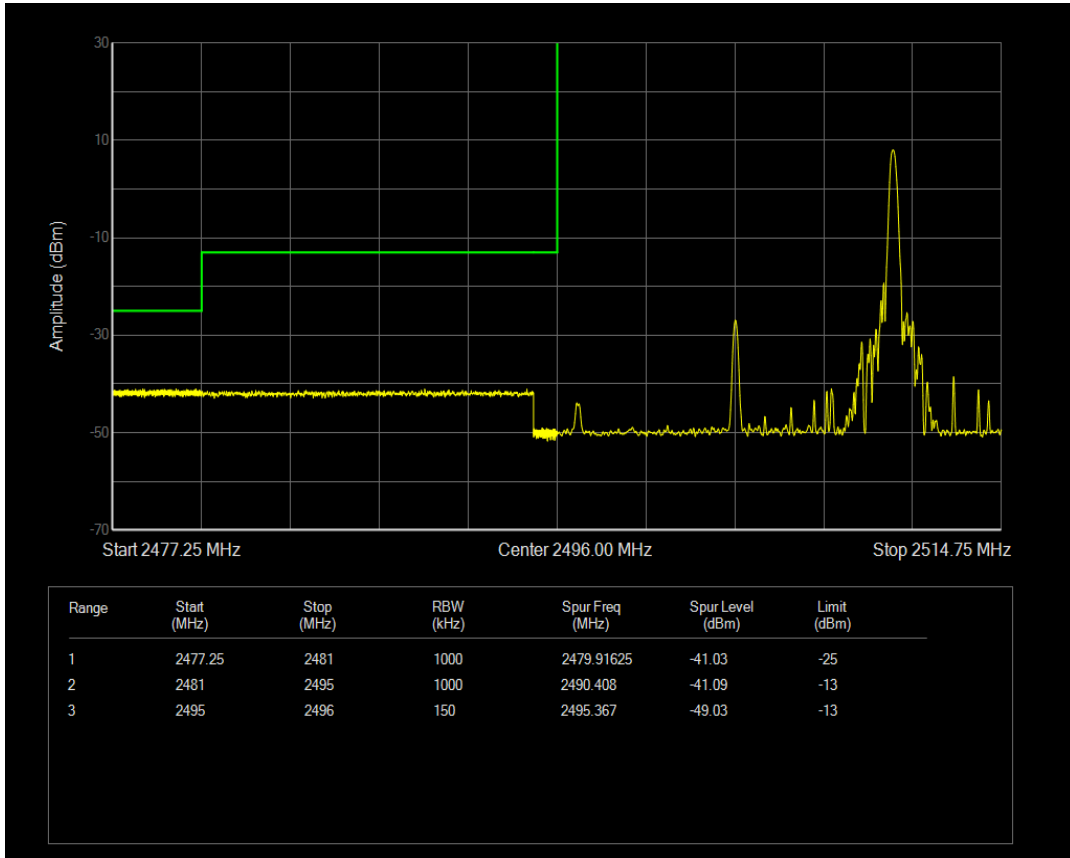

Band41 QPSK BW=15MHz Channel=39725 RB Size=1 Position=#Max

Band41 QPSK BW=15MHz Channel=39725 RB Size=75 Position=#0

Band41 16QAM BW=15MHz Channel=39725 RB Size=1 Position=#0

Band41 16QAM BW=15MHz Channel=39725 RB Size=1 Position=#Max