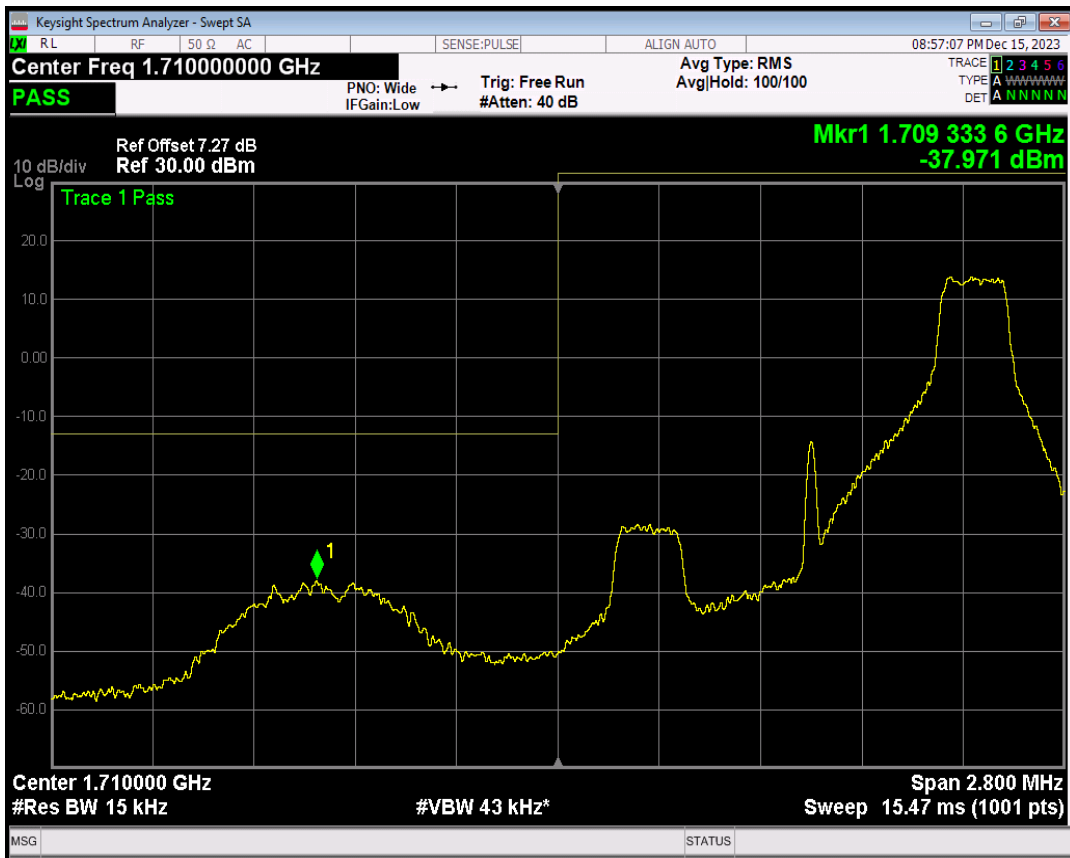

Band66 QPSK BW=1.4MHz Channel=131979 RB Size=1 Position=#Max

Band66 QPSK BW=1.4MHz Channel=131979 RB Size=6 Position=#0