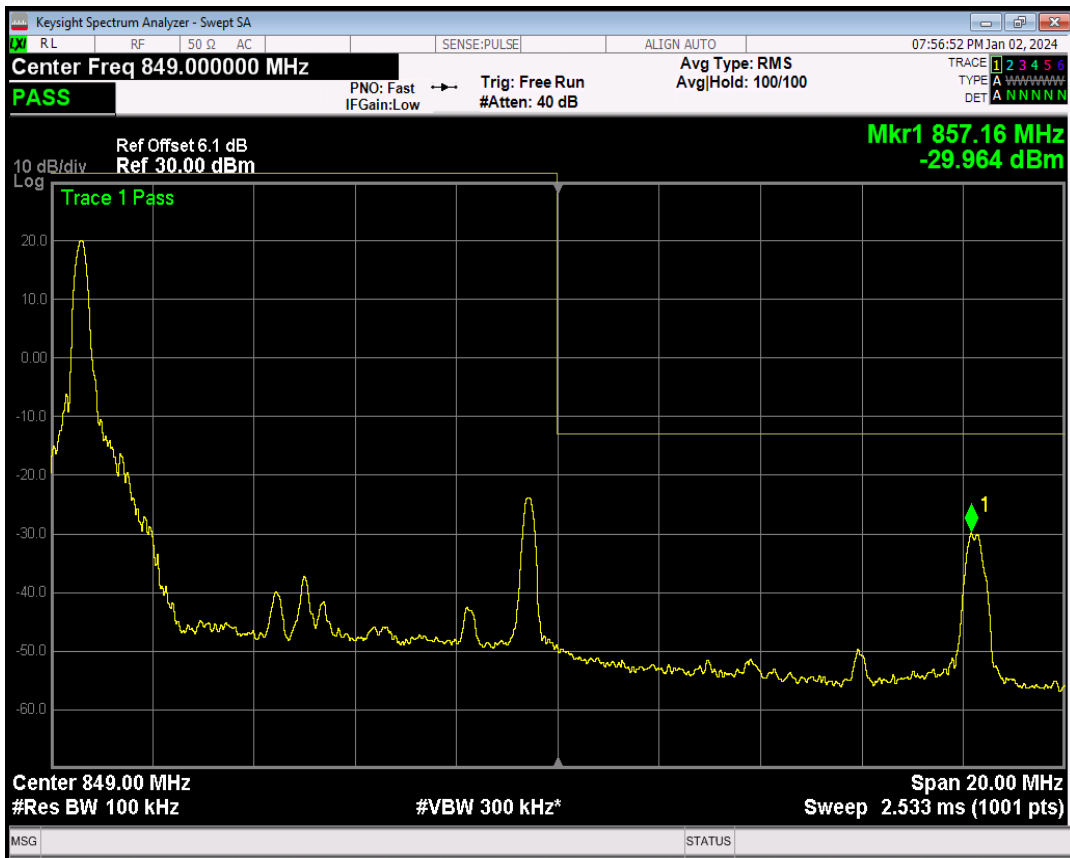

Band5 QPSK BW=10MHz Channel=20600 RB Size=1 Position=#0

Band5 QPSK BW=10MHz Channel=20450 RB Size=1 Position=#Max