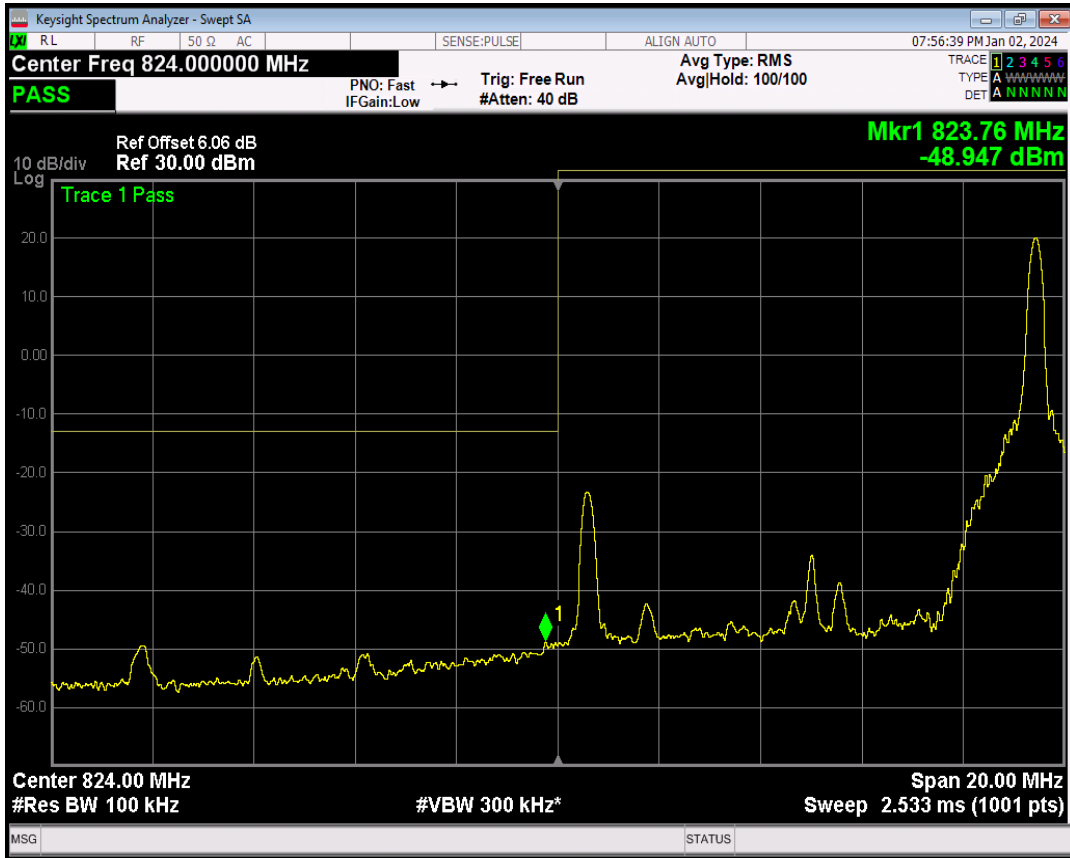

Band5 QPSK BW=10MHz Channel=20450 RB Size=1 Position=#Max

Band5 QPSK BW=10MHz Channel=20450 RB Size=50 Position=#0