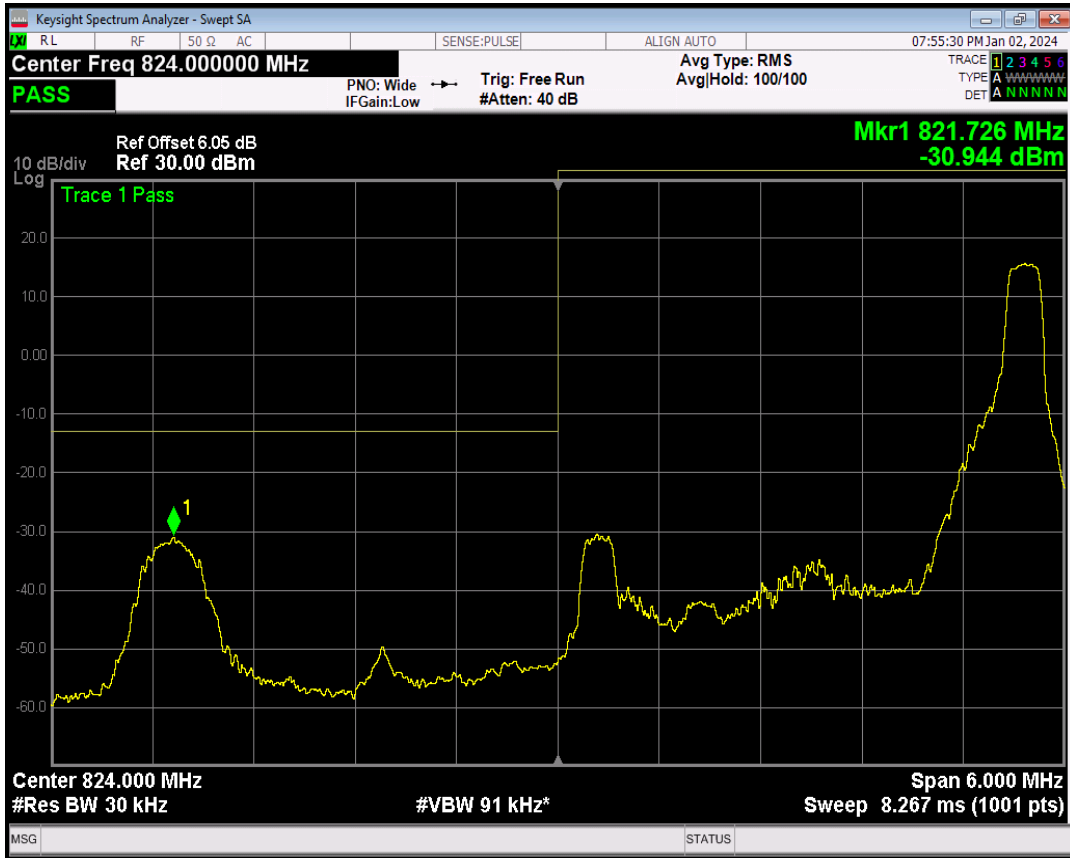

Band5 QPSK BW=3MHz Channel=20635 RB Size=1 Position=#Max

Band5 QPSK BW=3MHz Channel=20415 RB Size=15 Position=#0

Band5 QPSK BW=3MHz Channel=20415 RB Size=1 Position=#0

Band5 QPSK BW=3MHz Channel=20415 RB Size=1 Position=#Max