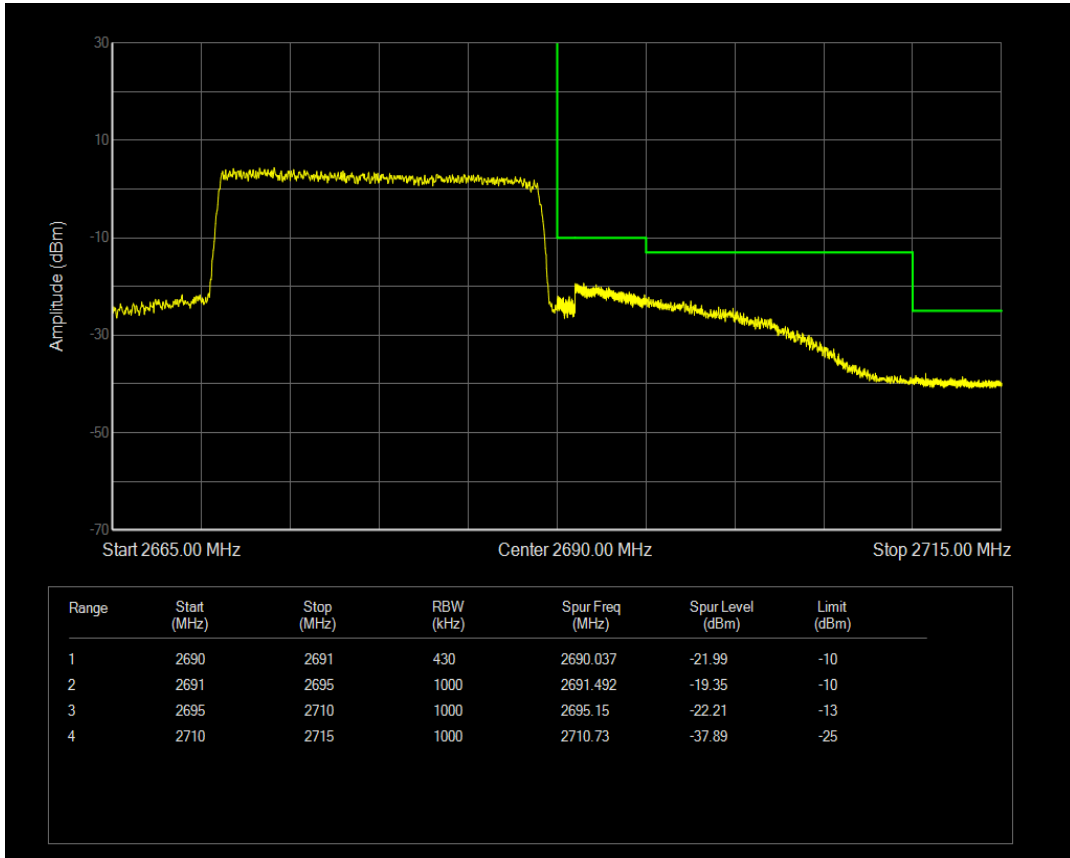

Band41 16QAM BW=20MHz Channel=39750 RB Size=100 Position=#0

Band41 QPSK BW=20MHz Channel=41490 RB Size=1 Position=#0

Band41 QPSK BW=20MHz Channel=41490 RB Size=1 Position=#Max

Band41 QPSK BW=20MHz Channel=41490 RB Size=100 Position=#0