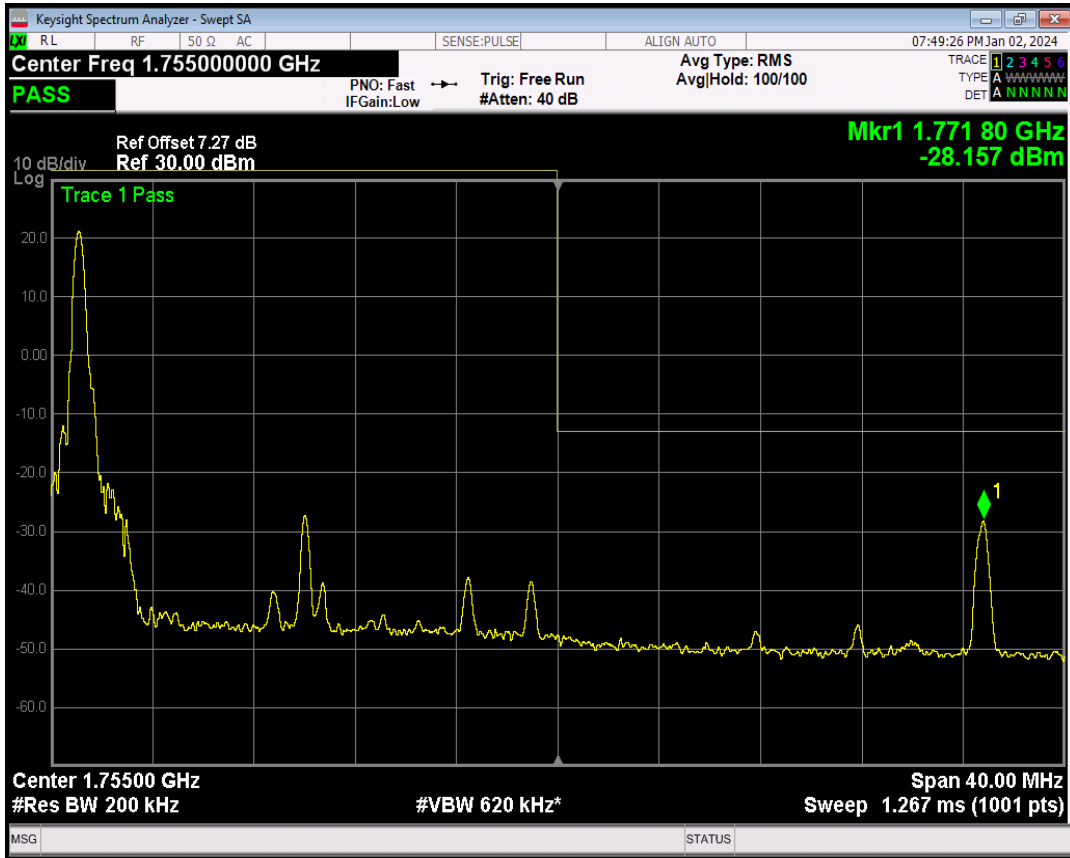

Band4 QPSK BW=20MHz Channel=20300 RB Size=1 Position=#0

Band4 QPSK BW=20MHz Channel=20300 RB Size=1 Position=#Max