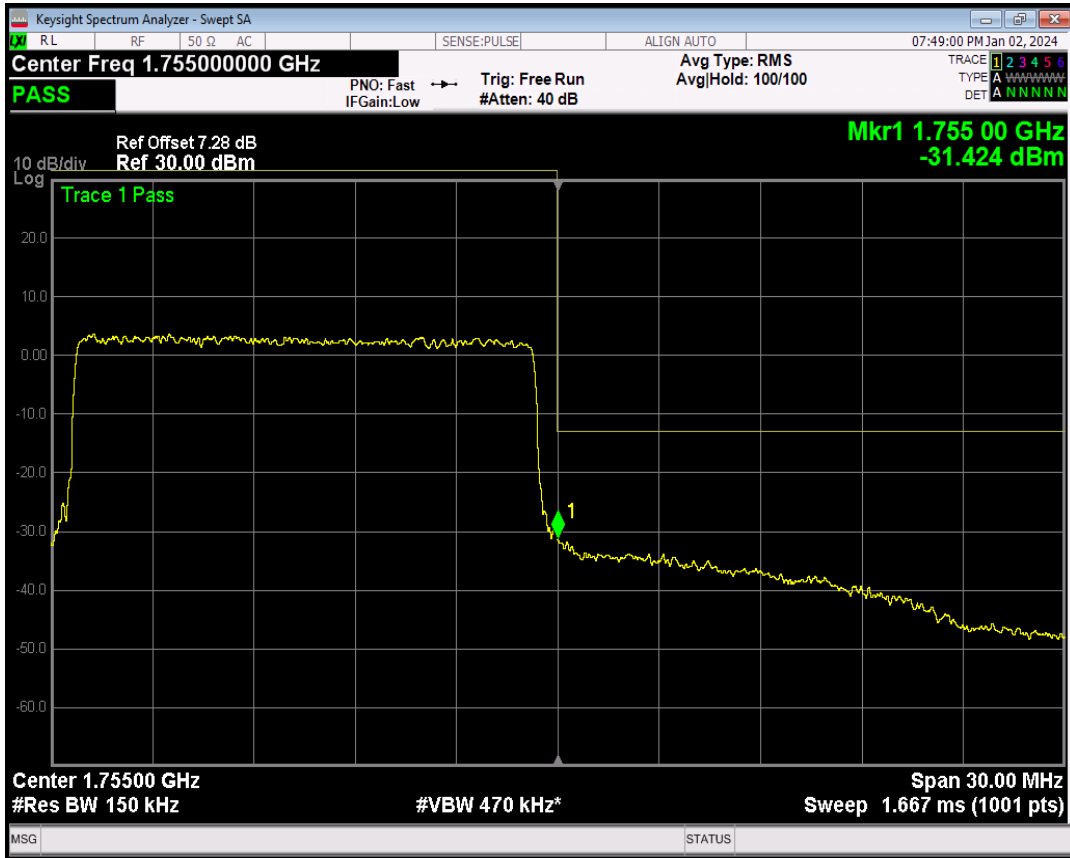

Band4 QPSK BW=20MHz Channel=20050 RB Size=100 Position=#0

Band4 QPSK BW=20MHz Channel=20300 RB Size=1 Position=#0

Band4 QPSK BW=20MHz Channel=20300 RB Size=1 Position=#Max

Band4 QPSK BW=15MHz Channel=20325 RB Size=75 Position=#0