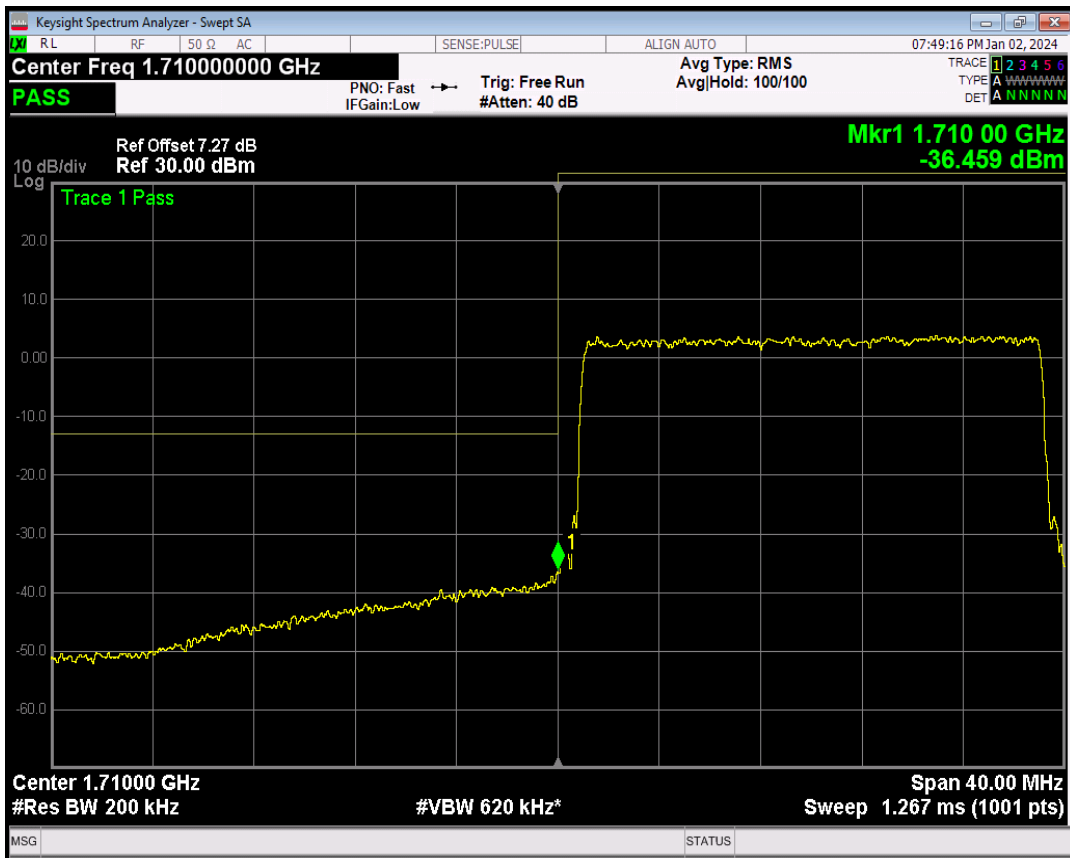

Band4 QPSK BW=20MHz Channel=20050 RB Size=100 Position=#0

Band4 QPSK BW=20MHz Channel=20300 RB Size=1 Position=#0