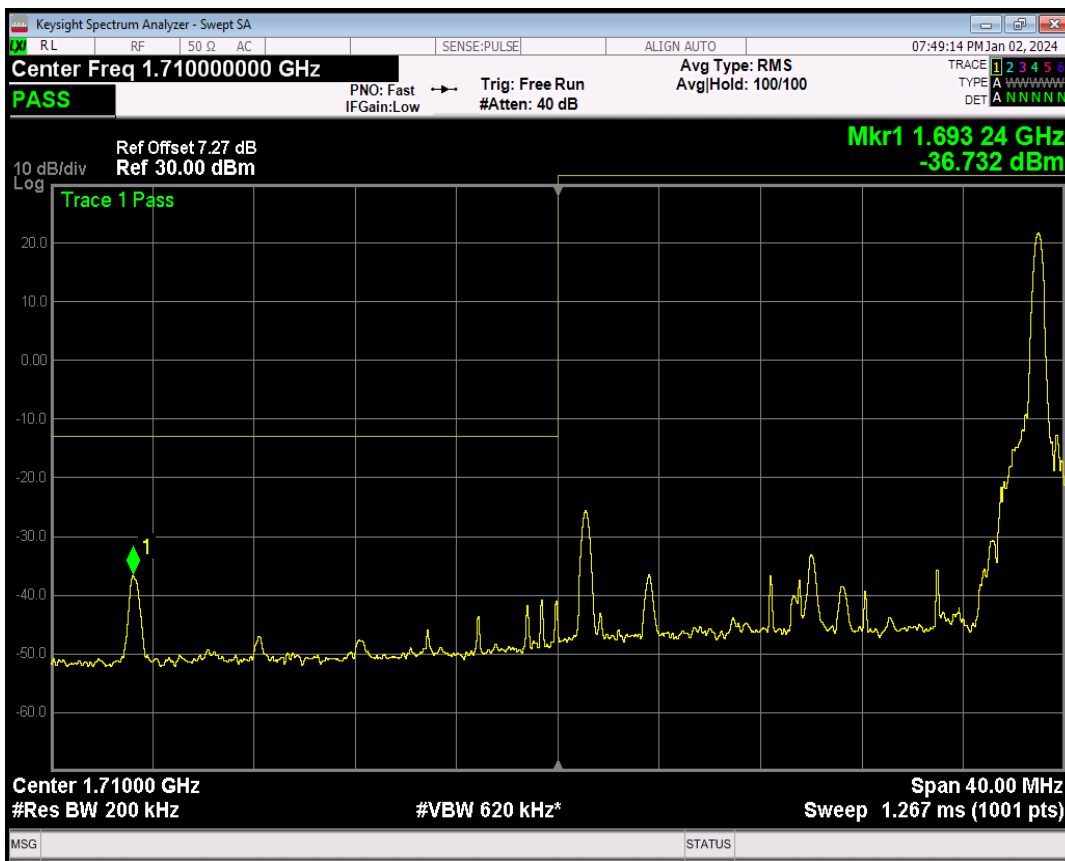

Band4 QPSK BW=20MHz Channel=20050 RB Size=1 Position=#Max

Band4 QPSK BW=3MHz Channel=19965 RB Size=1 Position=#0