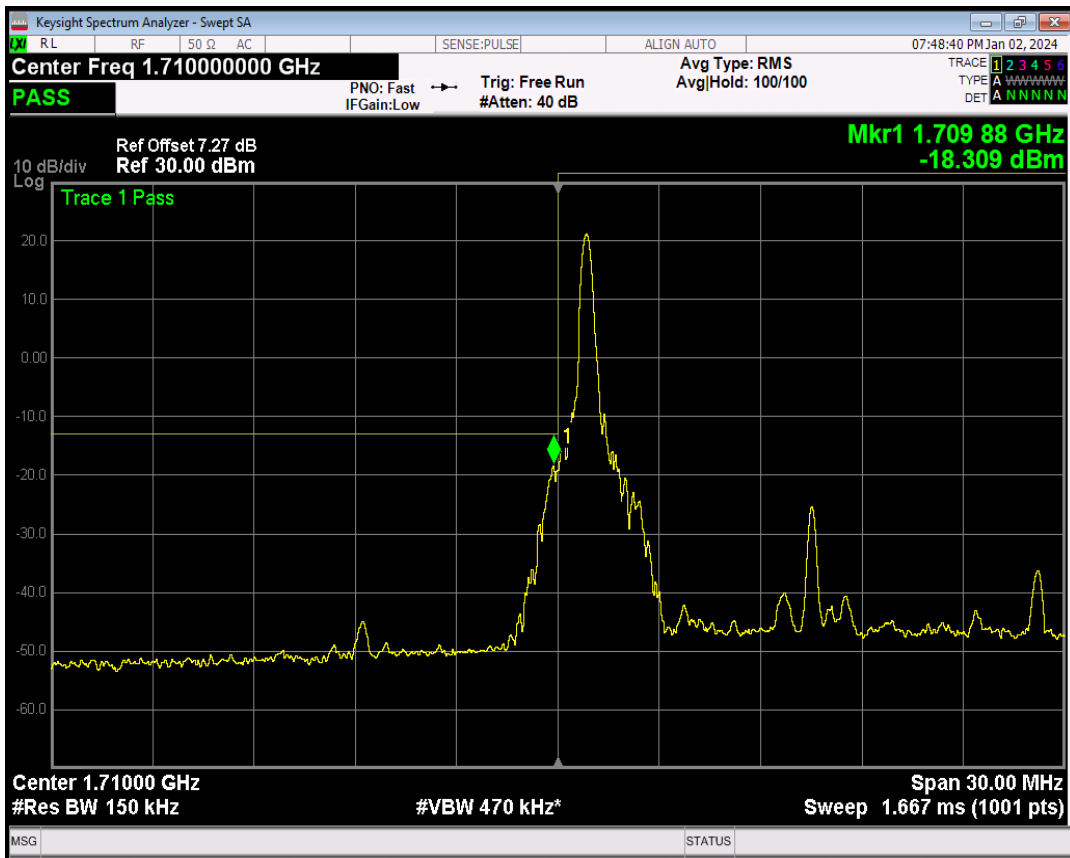

Band4 QPSK BW=15MHz Channel=20025 RB Size=1 Position=#0

Band4 QPSK BW=15MHz Channel=20025 RB Size=1 Position=#Max