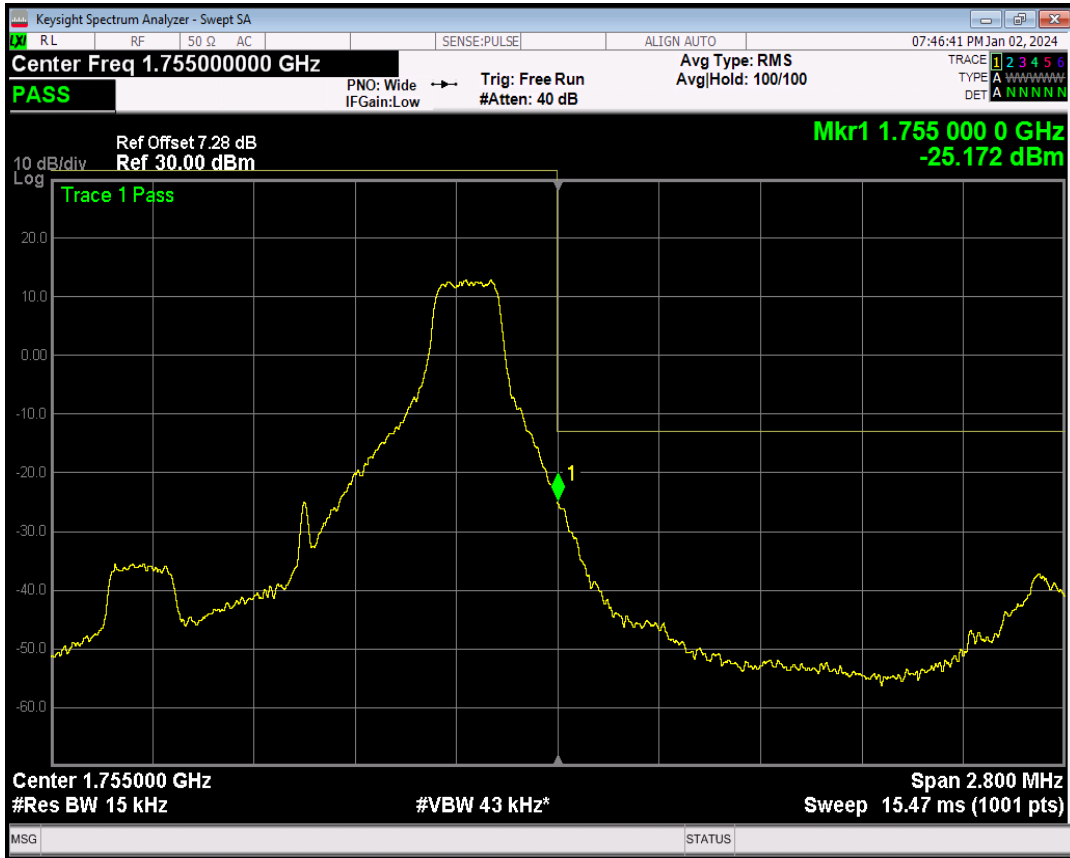

Band4 16QAM BW=5MHz Channel=20375 RB Size=1 Position=#Max

Band4 16QAM BW=5MHz Channel=20375 RB Size=25 Position=#0

Band4 QPSK BW=1.4MHz Channel=20393 RB Size=1 Position=#0

Band4 QPSK BW=10MHz Channel=20000 RB Size=1 Position=#0

Band4 QPSK BW=10MHz Channel=20000 RB Size=1 Position=#Max

Band4 QPSK BW=1.4MHz Channel=20393 RB Size=1 Position=#Max

Band4 QPSK BW=1.4MHz Channel=20393 RB Size=6 Position=#0

Band4 QPSK BW=10MHz Channel=20350 RB Size=1 Position=#Max