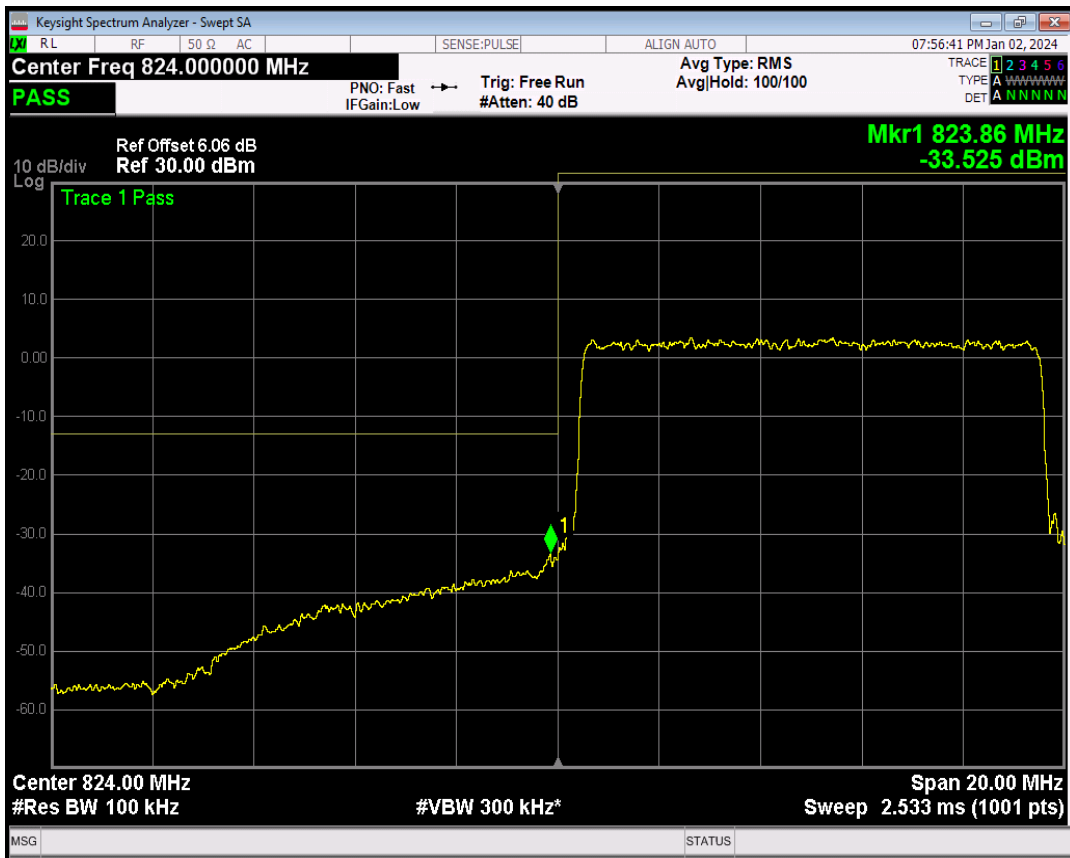

Band5 QPSK BW=10MHz Channel=20450 RB Size=50 Position=#0

Band5 QPSK BW=3MHz Channel=20635 RB Size=1 Position=#0