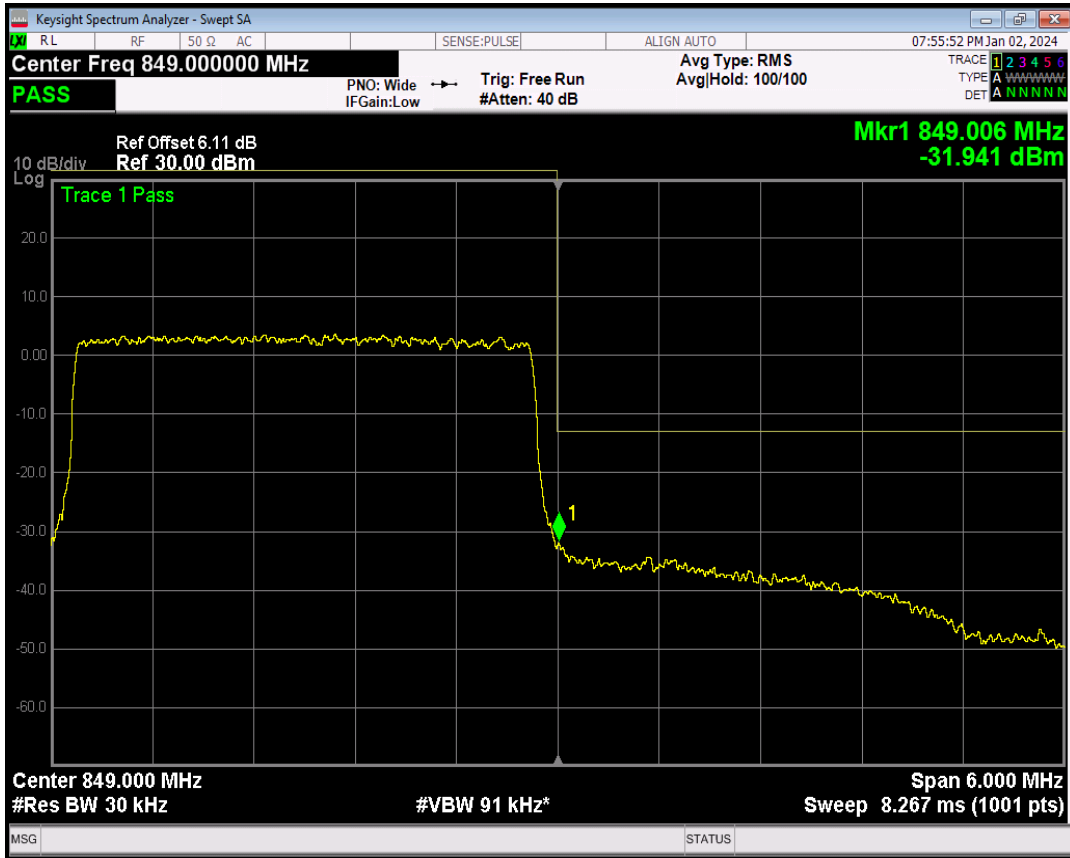

Band5 QPSK BW=5MHz Channel=20425 RB Size=25 Position=#0

Band5 QPSK BW=5MHz Channel=20625 RB Size=1 Position=#0

Band5 QPSK BW=5MHz Channel=20425 RB Size=1 Position=#Max

Band5 QPSK BW=3MHz Channel=20635 RB Size=15 Position=#0