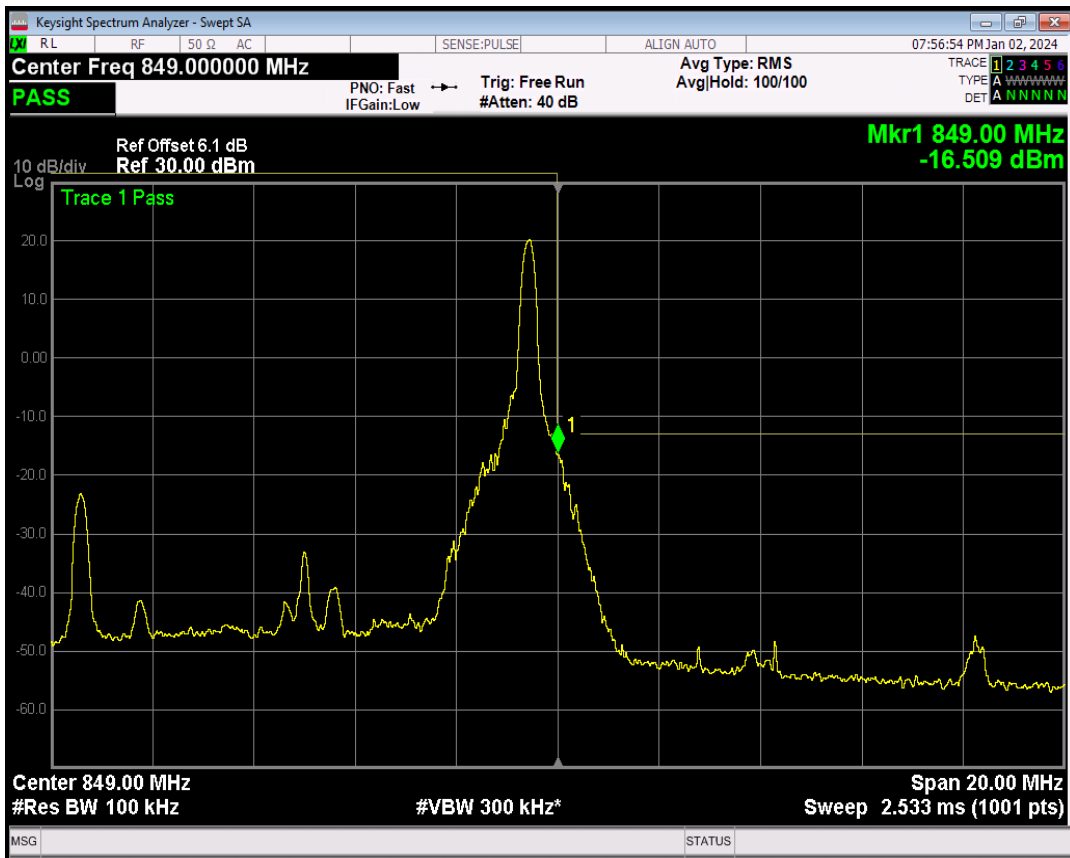

Band5 QPSK BW=10MHz Channel=20600 RB Size=1 Position=#Max

Band5 QPSK BW=10MHz Channel=20600 RB Size=50 Position=#0