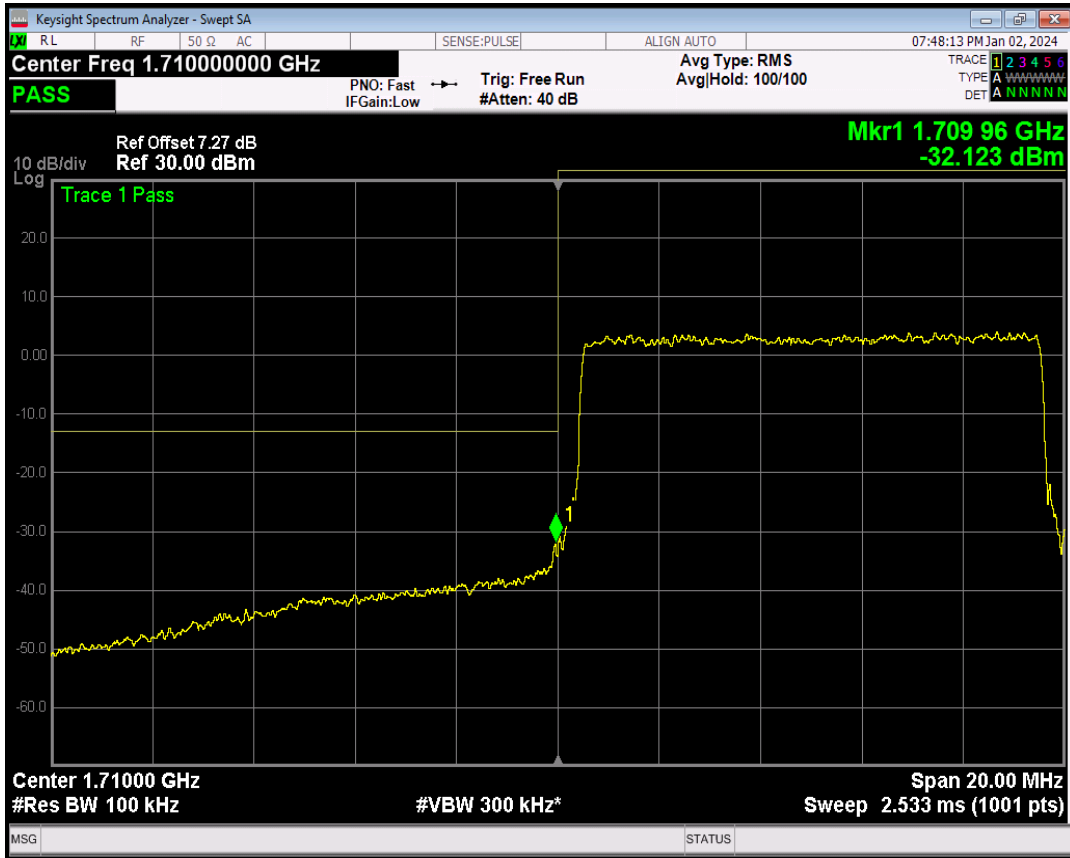

Band4 QPSK BW=10MHz Channel=20000 RB Size=1 Position=#Max

Band4 QPSK BW=1.4MHz Channel=20393 RB Size=1 Position=#Max

Band4 QPSK BW=1.4MHz Channel=20393 RB Size=6 Position=#0

Band4 QPSK BW=10MHz Channel=20350 RB Size=1 Position=#Max

Band4 QPSK BW=10MHz Channel=20350 RB Size=50 Position=#0

Band4 QPSK BW=10MHz Channel=20000 RB Size=50 Position=#0

Band4 QPSK BW=10MHz Channel=20350 RB Size=1 Position=#0

Band4 QPSK BW=15MHz Channel=20325 RB Size=1 Position=#0