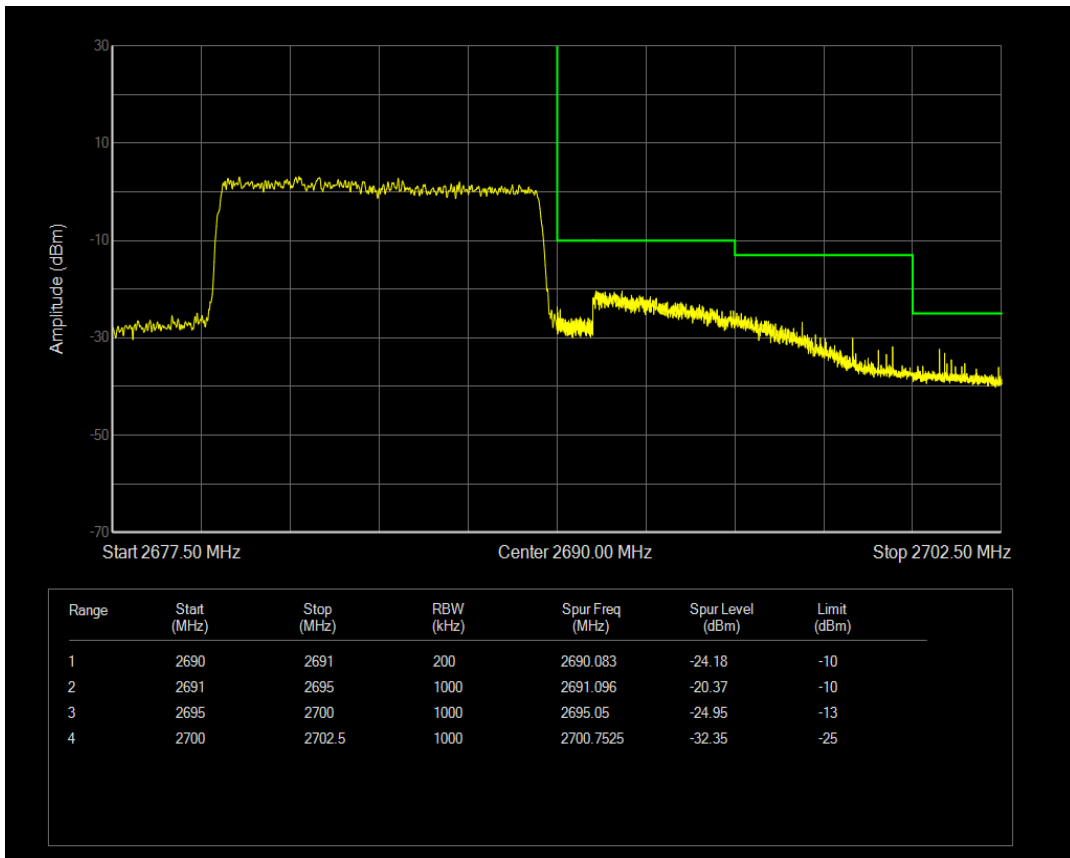

Band41 16QAM BW=10MHz Channel=41540 RB Size=50 Position=#0

Band41 QPSK BW=15MHz Channel=39725 RB Size=1 Position=#0