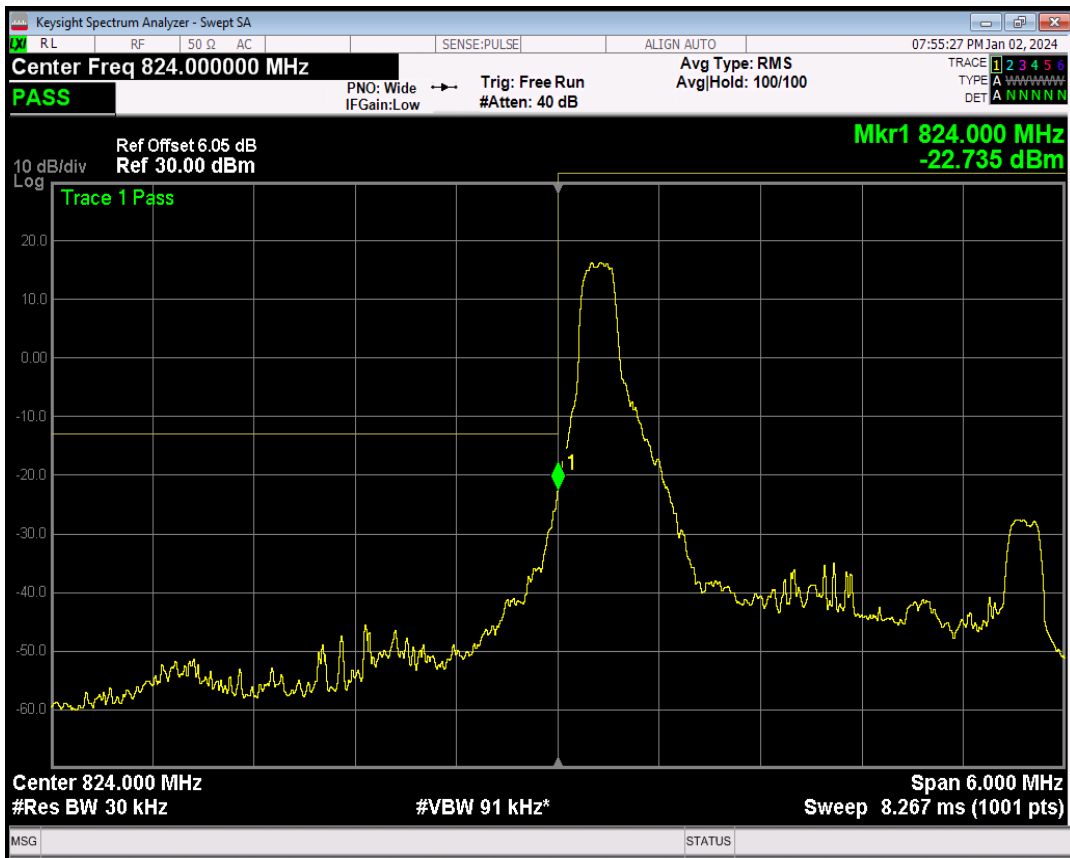

Band5 QPSK BW=3MHz Channel=20415 RB Size=1 Position=#0

Band5 QPSK BW=3MHz Channel=20415 RB Size=1 Position=#Max