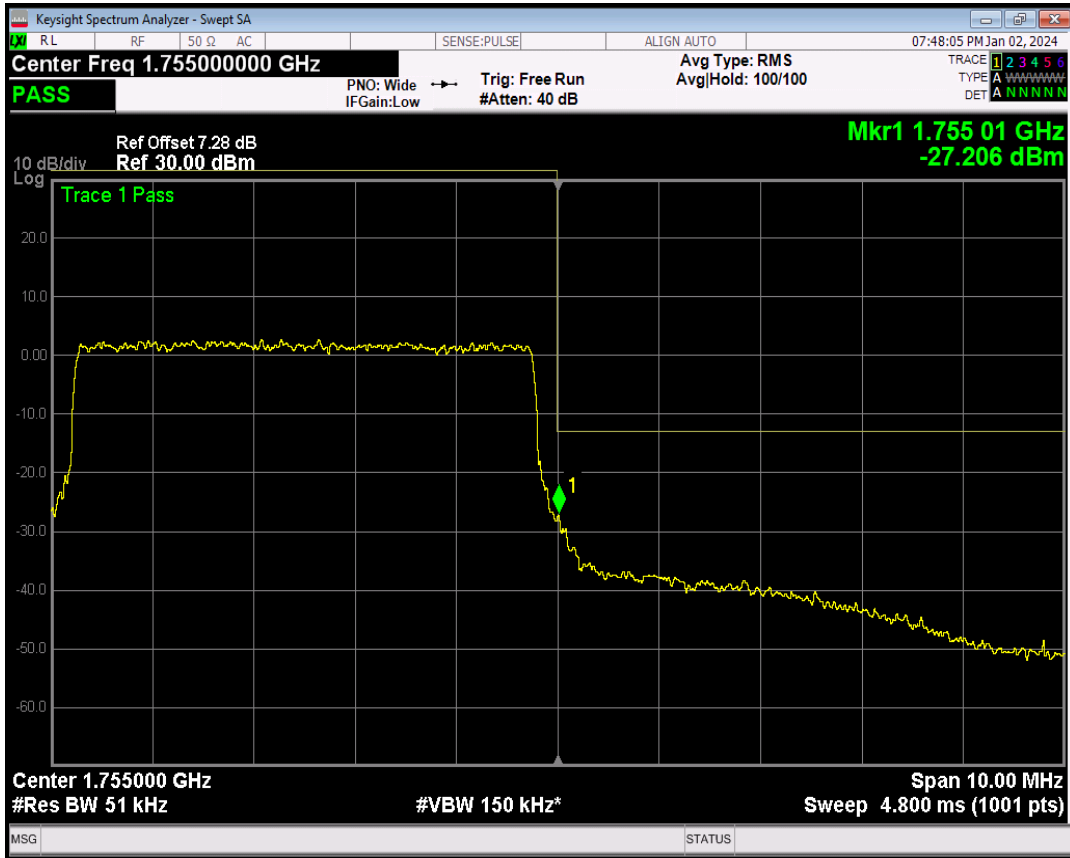

Band4 16QAM BW=5MHz Channel=20375 RB Size=1 Position=#Max

Band4 16QAM BW=5MHz Channel=20375 RB Size=25 Position=#0

Band4 QPSK BW=1.4MHz Channel=20393 RB Size=1 Position=#0

Band4 QPSK BW=10MHz Channel=20000 RB Size=1 Position=#0

Band4 QPSK BW=10MHz Channel=20000 RB Size=1 Position=#Max

Band4 QPSK BW=1.4MHz Channel=20393 RB Size=1 Position=#Max

Band4 QPSK BW=1.4MHz Channel=20393 RB Size=6 Position=#0

Band4 QPSK BW=10MHz Channel=20350 RB Size=1 Position=#Max