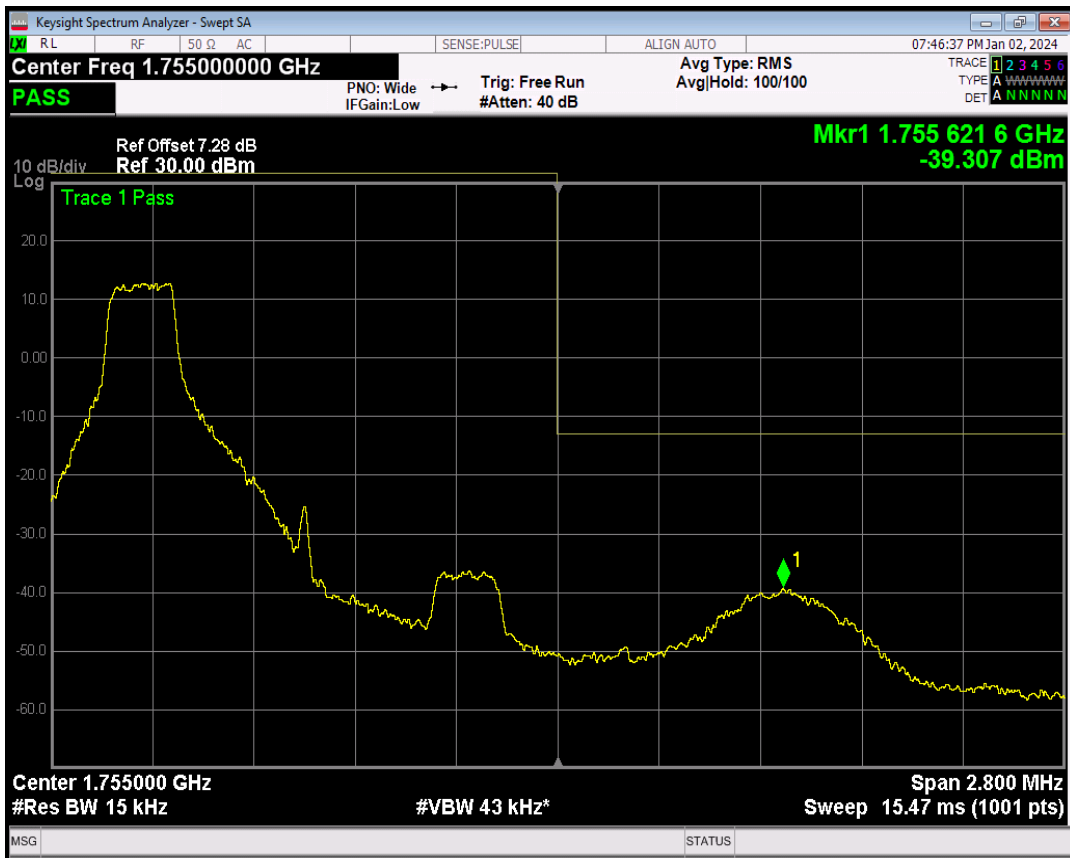

Band4 16QAM BW=5MHz Channel=20375 RB Size=1 Position=#Max

Band4 16QAM BW=5MHz Channel=20375 RB Size=25 Position=#0

Band4 QPSK BW=1.4MHz Channel=20393 RB Size=1 Position=#0

Band4 QPSK BW=10MHz Channel=20000 RB Size=1 Position=#0

Band4 QPSK BW=10MHz Channel=20000 RB Size=1 Position=#Max

Band4 QPSK BW=1.4MHz Channel=20393 RB Size=1 Position=#Max

Band4 QPSK BW=1.4MHz Channel=20393 RB Size=6 Position=#0

Band4 QPSK BW=10MHz Channel=20350 RB Size=1 Position=#Max