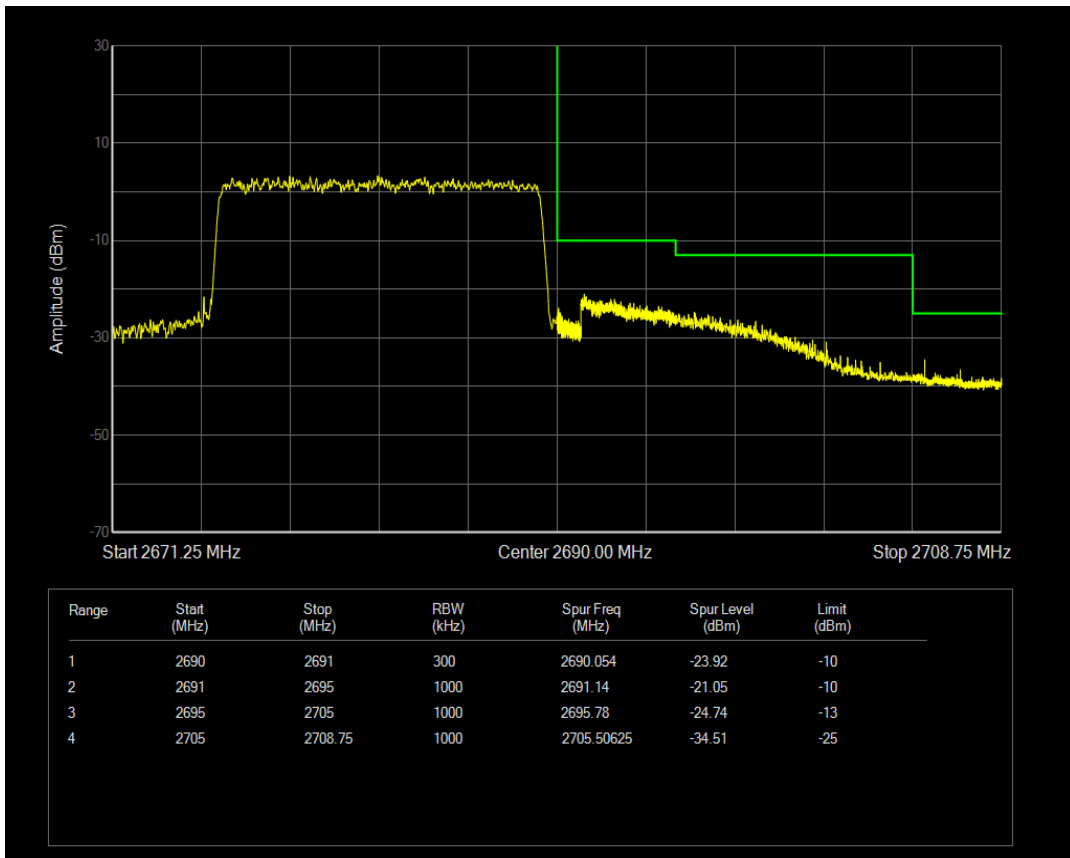

Band41 16QAM BW=15MHz Channel=41515 RB Size=75 Position=#0

Band41 QPSK BW=20MHz Channel=39750 RB Size=1 Position=#0