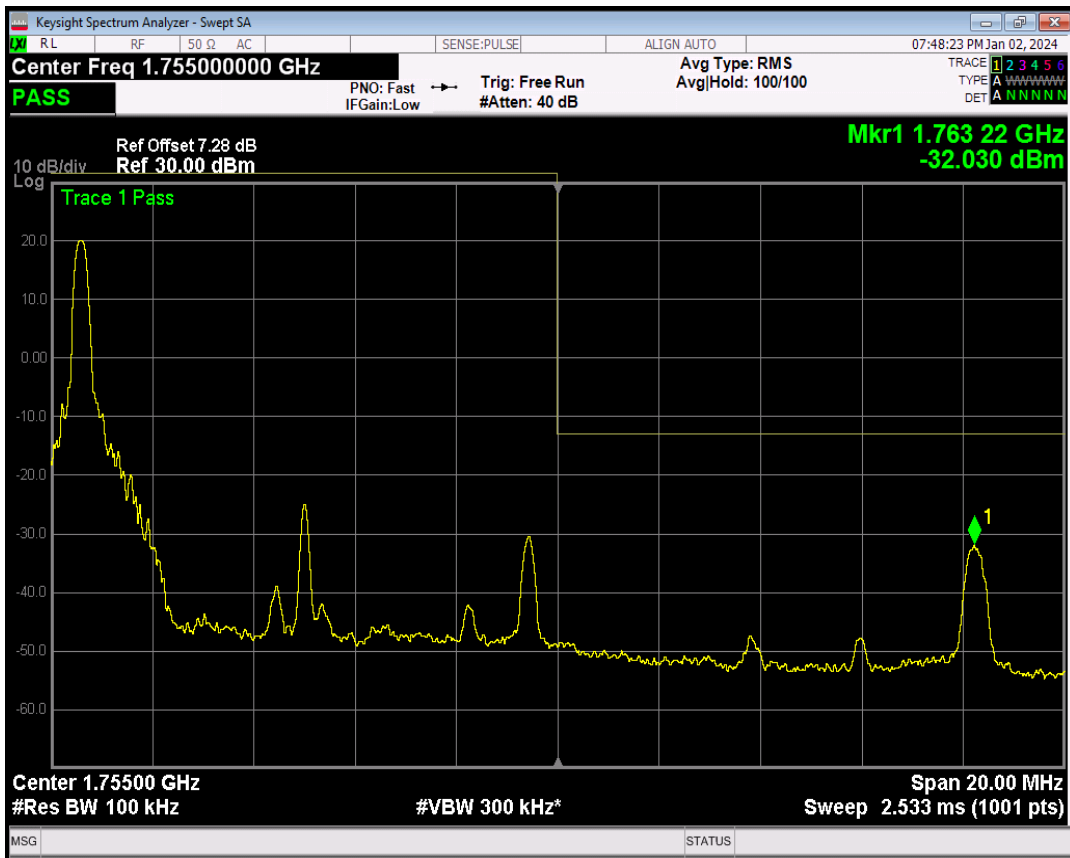

Band4 QPSK BW=10MHz Channel=20350 RB Size=1 Position=#0

Band4 QPSK BW=15MHz Channel=20325 RB Size=1 Position=#0