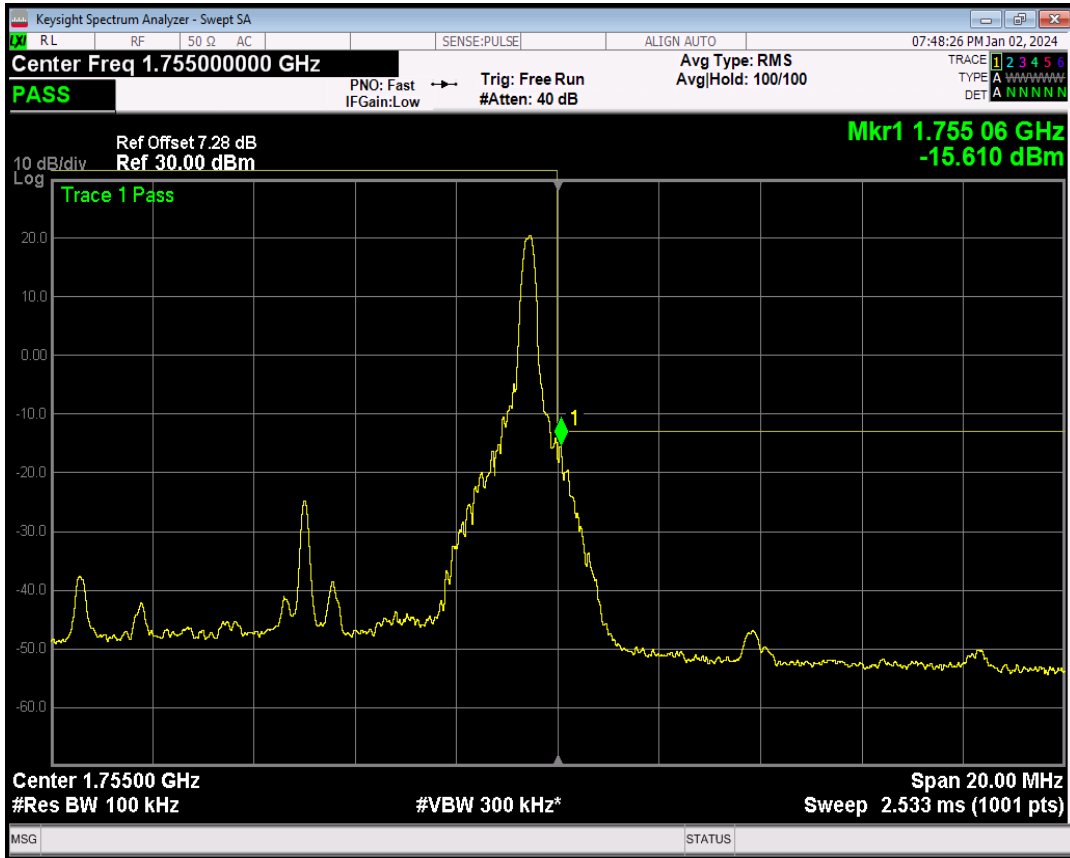

Band4 QPSK BW=10MHz Channel=20000 RB Size=1 Position=#Max

Band4 QPSK BW=1.4MHz Channel=20393 RB Size=1 Position=#Max

Band4 QPSK BW=1.4MHz Channel=20393 RB Size=6 Position=#0

Band4 QPSK BW=10MHz Channel=20350 RB Size=1 Position=#Max