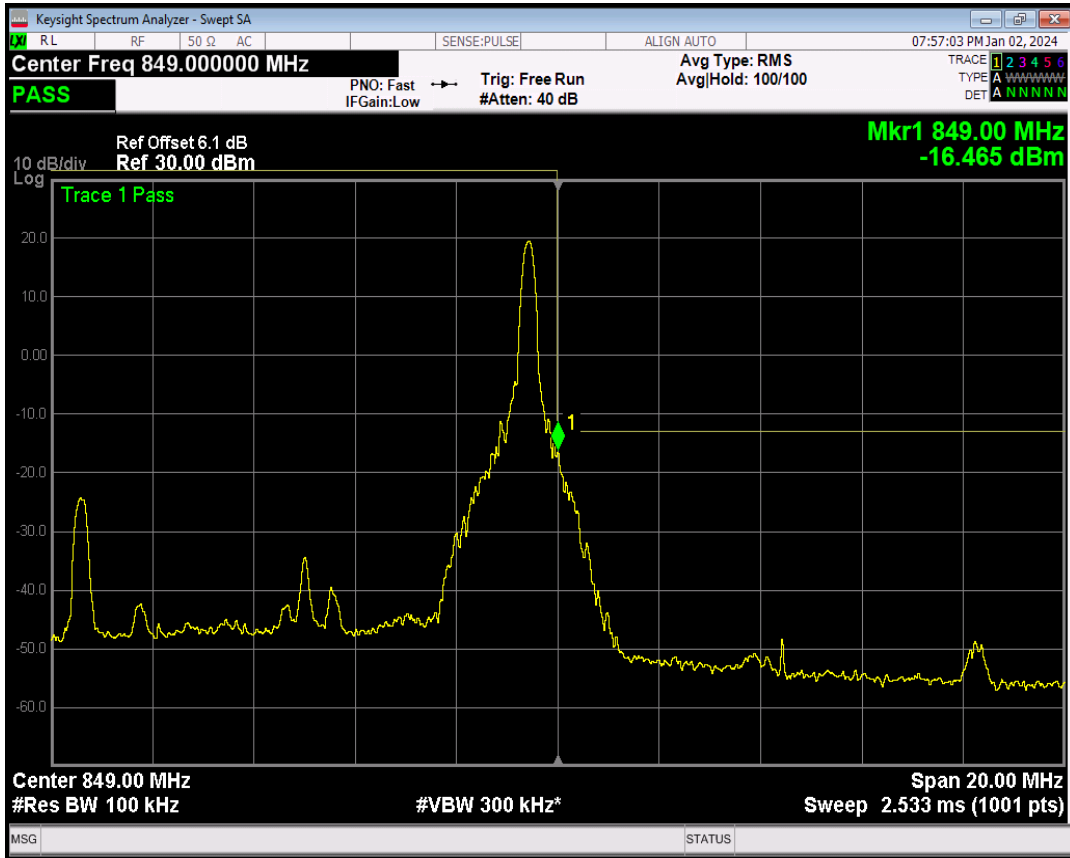

Band5 16QAM BW=10MHz Channel=20450 RB Size=1 Position=#Max

Band5 16QAM BW=3MHz Channel=20415 RB Size=1 Position=#0

Band5 16QAM BW=10MHz Channel=20600 RB Size=50 Position=#0

Band5 16QAM BW=10MHz Channel=20600 RB Size=1 Position=#Max