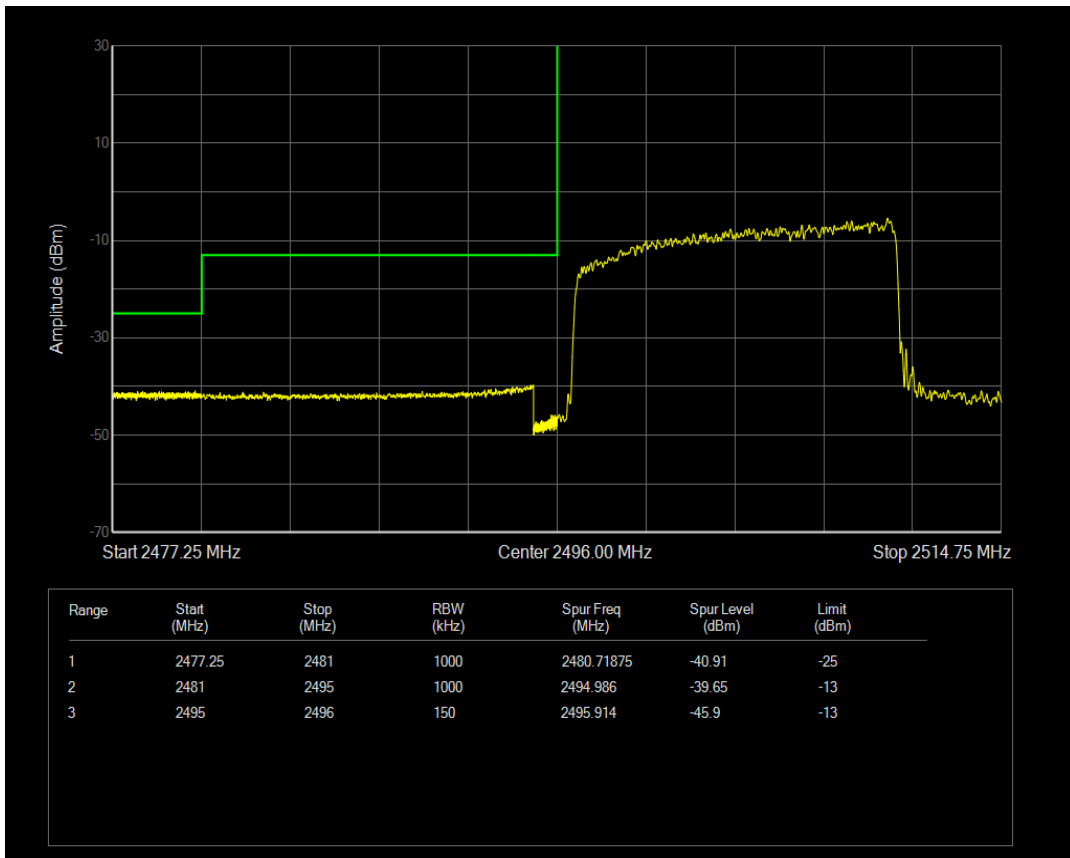

Band41 16QAM BW=15MHz Channel=39725 RB Size=75 Position=#0

Band41 QPSK BW=15MHz Channel=41515 RB Size=1 Position=#0