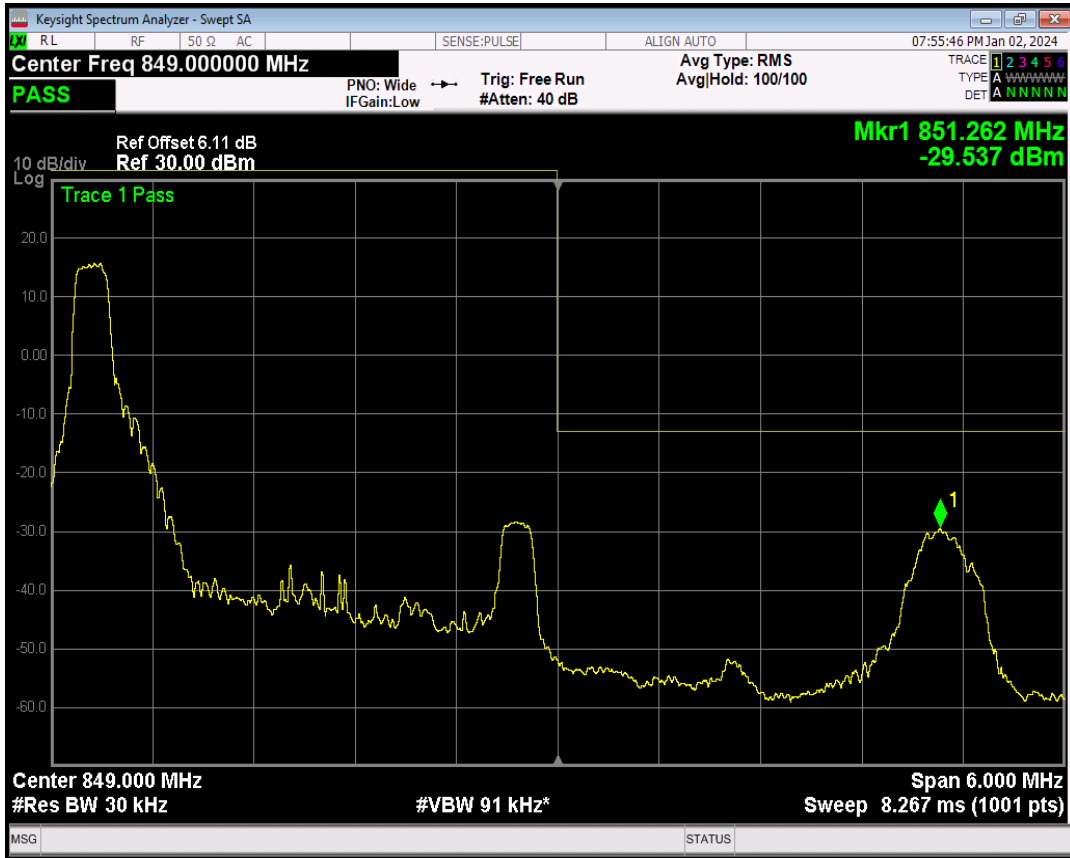

Band5 QPSK BW=10MHz Channel=20600 RB Size=1 Position=#0

Band5 QPSK BW=10MHz Channel=20450 RB Size=1 Position=#Max

Band5 QPSK BW=10MHz Channel=20450 RB Size=50 Position=#0

Band5 QPSK BW=3MHz Channel=20635 RB Size=1 Position=#0