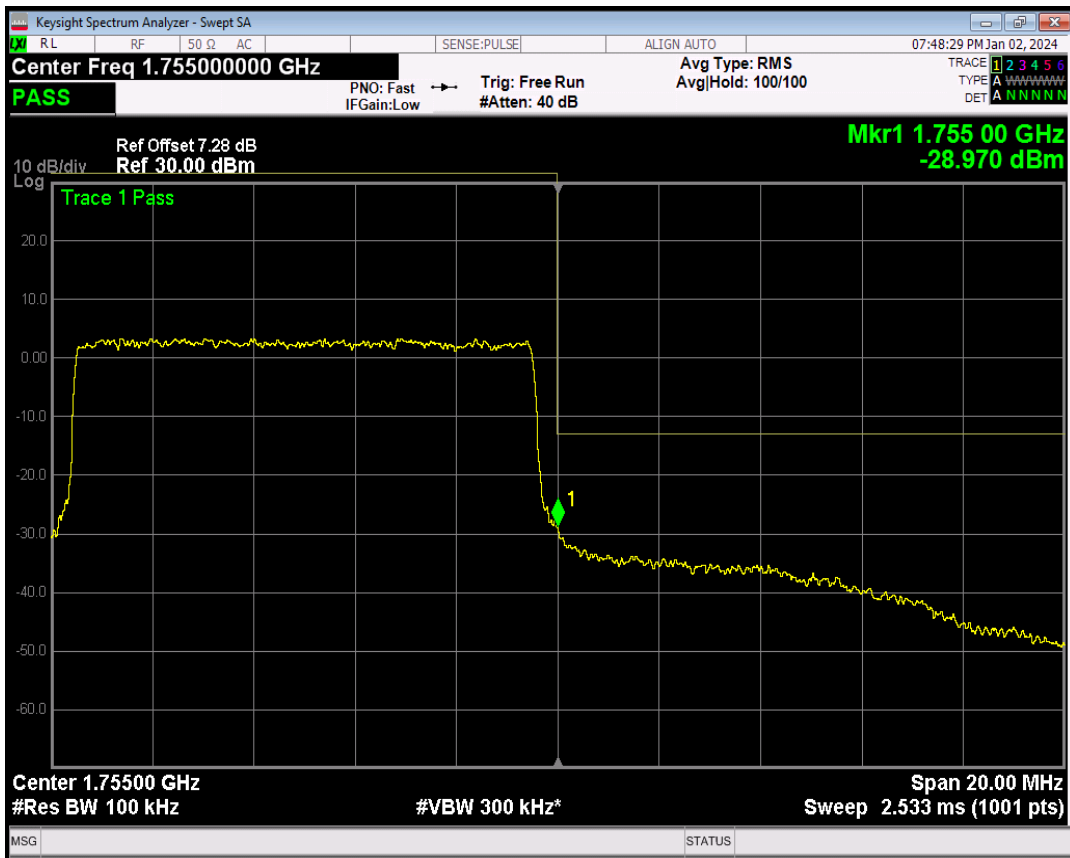

Band4 QPSK BW=10MHz Channel=20000 RB Size=1 Position=#Max

Band4 QPSK BW=1.4MHz Channel=20393 RB Size=1 Position=#Max

Band4 QPSK BW=1.4MHz Channel=20393 RB Size=6 Position=#0

Band4 QPSK BW=10MHz Channel=20350 RB Size=1 Position=#Max

Band4 QPSK BW=10MHz Channel=20350 RB Size=50 Position=#0

Band4 QPSK BW=10MHz Channel=20000 RB Size=50 Position=#0

Band4 QPSK BW=10MHz Channel=20350 RB Size=1 Position=#0

Band4 QPSK BW=15MHz Channel=20325 RB Size=1 Position=#0