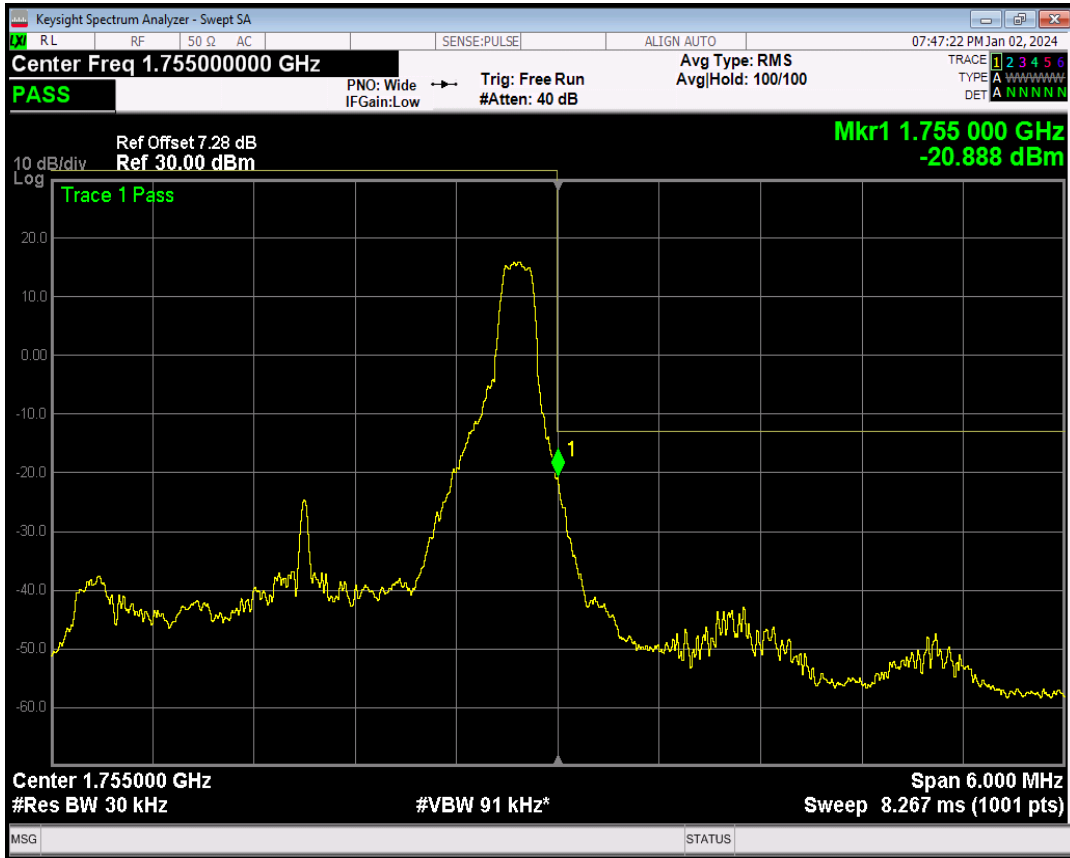

Band4 QPSK BW=3MHz Channel=20385 RB Size=1 Position=#Max

Band4 QPSK BW=3MHz Channel=19965 RB Size=1 Position=#Max