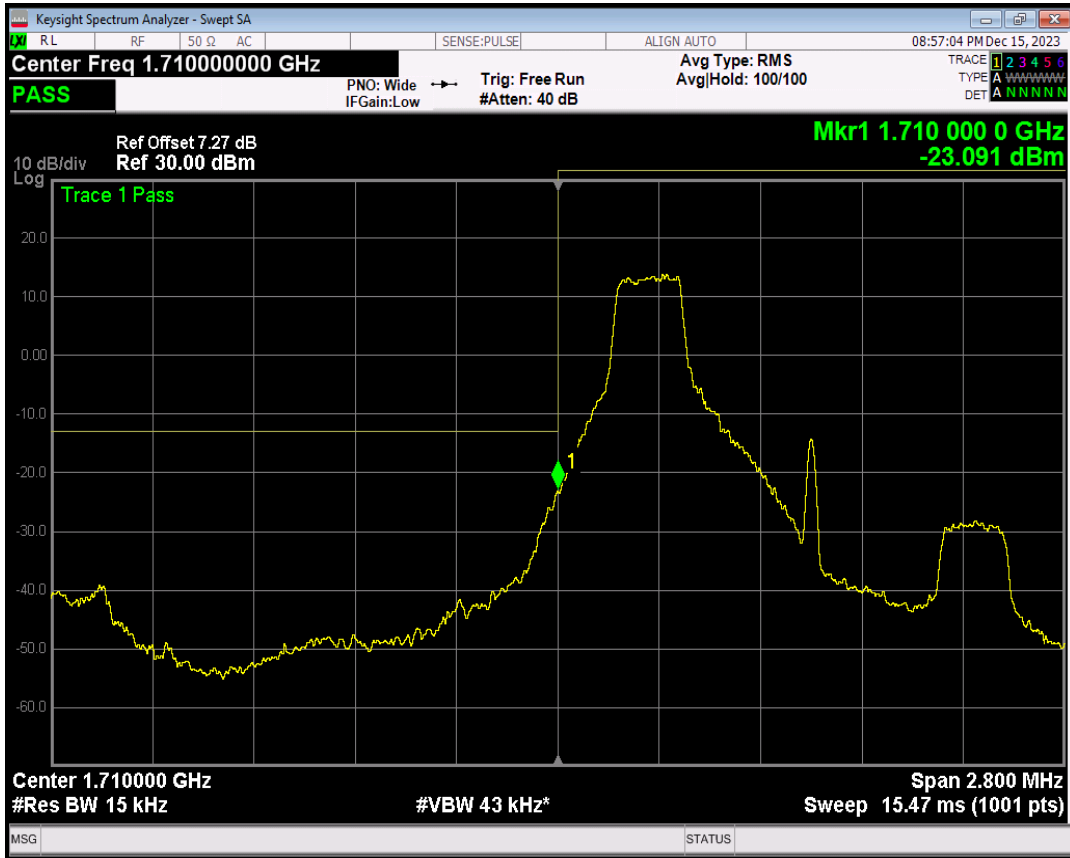

Band5 QPSK BW=5MHz Channel=20425 RB Size=1 Position=#0

Band5 QPSK BW=5MHz Channel=20625 RB Size=25 Position=#0

Band5 QPSK BW=5MHz Channel=20625 RB Size=1 Position=#Max

Band66 QPSK BW=1.4MHz Channel=131979 RB Size=1 Position=#0