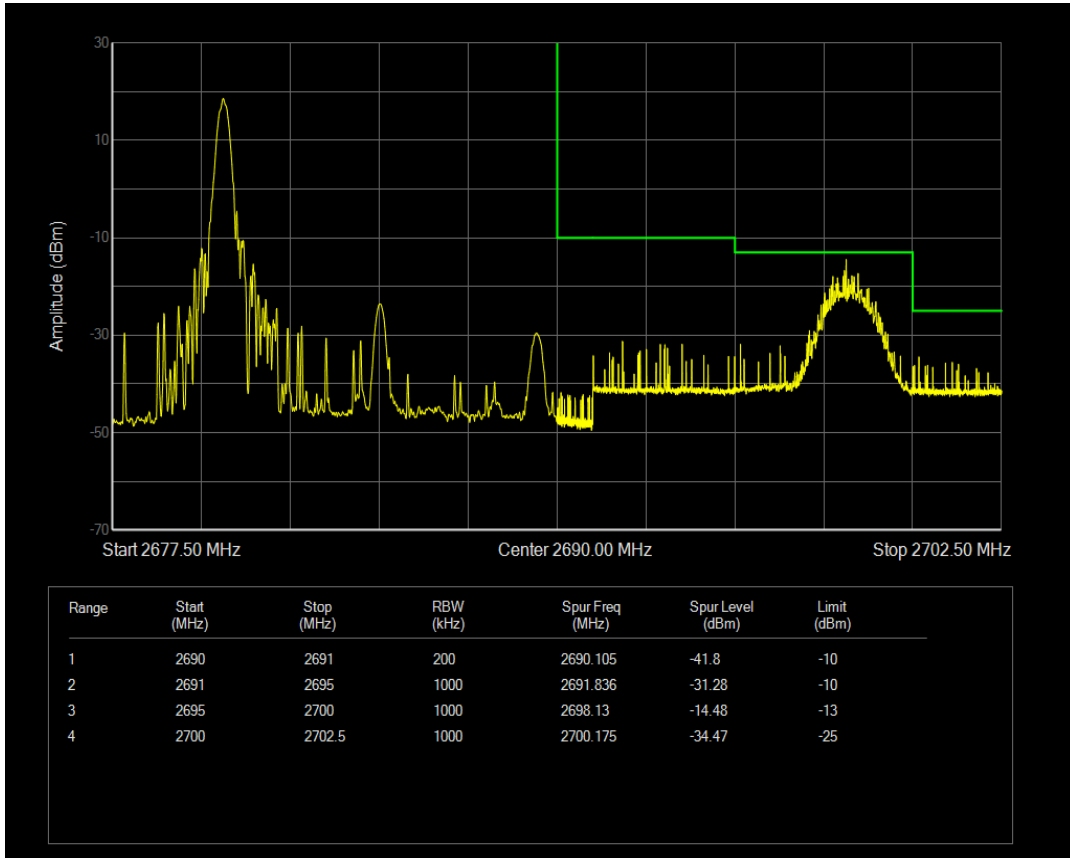

Band41 QPSK BW=10MHz Channel=41540 RB Size=1 Position=#0

Band41 QPSK BW=10MHz Channel=41540 RB Size=1 Position=#Max