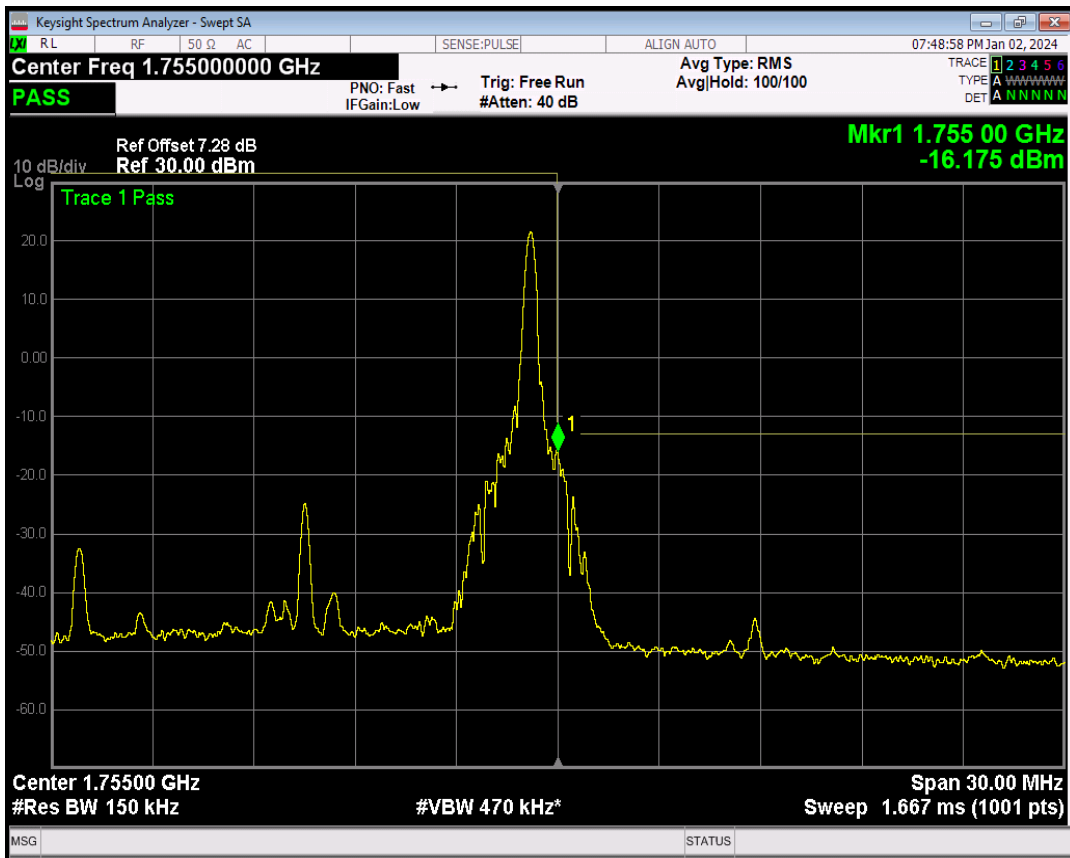

Band4 QPSK BW=15MHz Channel=20325 RB Size=1 Position=#Max

Band4 QPSK BW=15MHz Channel=20025 RB Size=75 Position=#0