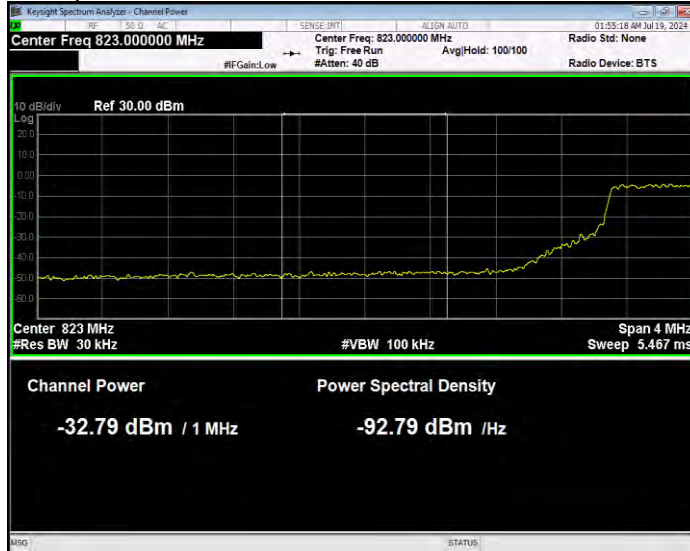

Band26(824-849) 16QAM BW=10MHz Channel=26840 RB Size=50 Position=#0 Extended