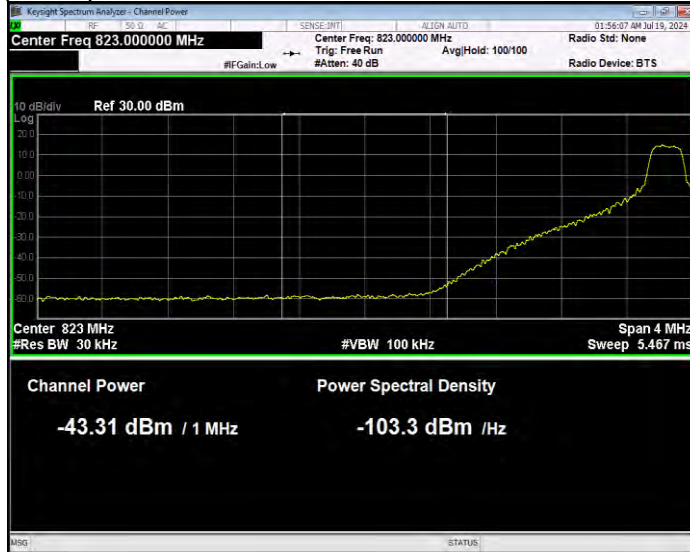

Band26(824-849) QPSK BW=15MHz Channel=26865 RB Size=1 Position=#0 Extended