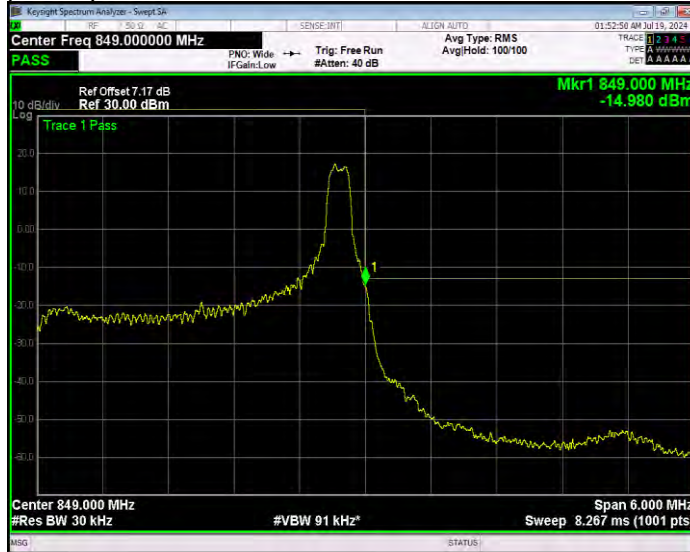

Band26(824-849) QPSK BW=3MHz Channel=27025 RB Size=1 Position=#Max Normal