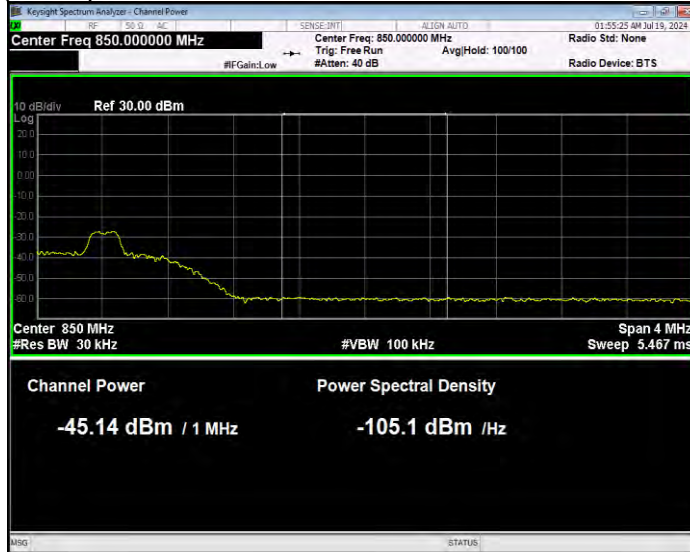

Band26(824-849) QPSK BW=10MHz Channel=26990 RB Size=1 Position=#0 Extended