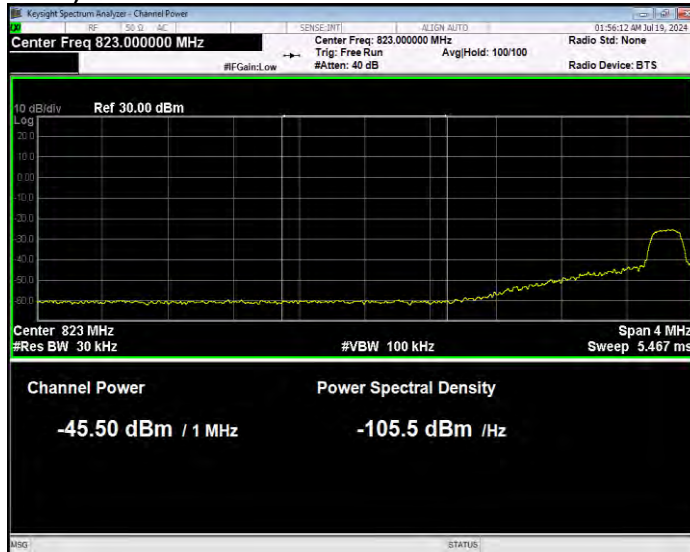

Band26(824-849) QPSK BW=15MHz Channel=26865 RB Size=1 Position=#Max Extended