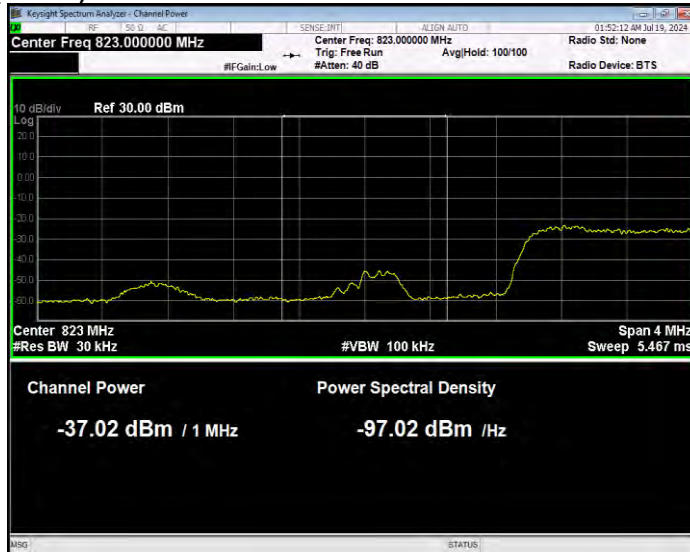

Band26(824-849) QPSK BW=3MHz Channel=26805 RB Size=1 Position=#Max Extended