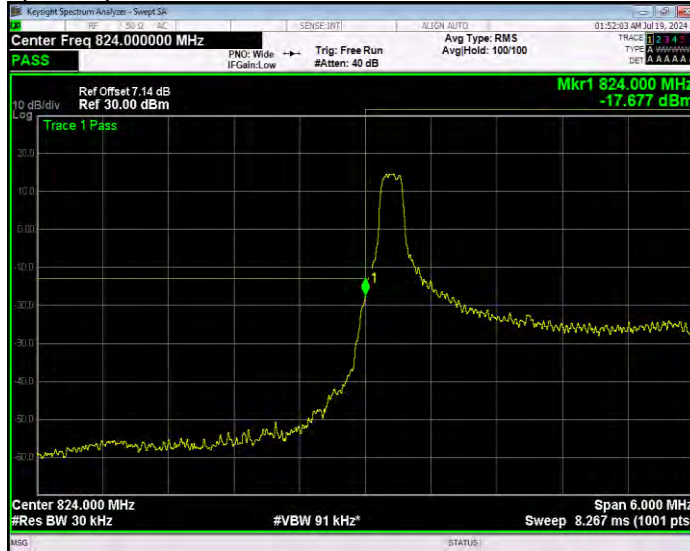

Band26(824-849) QPSK BW=3MHz Channel=26805 RB Size=1 Position=#0 Normal