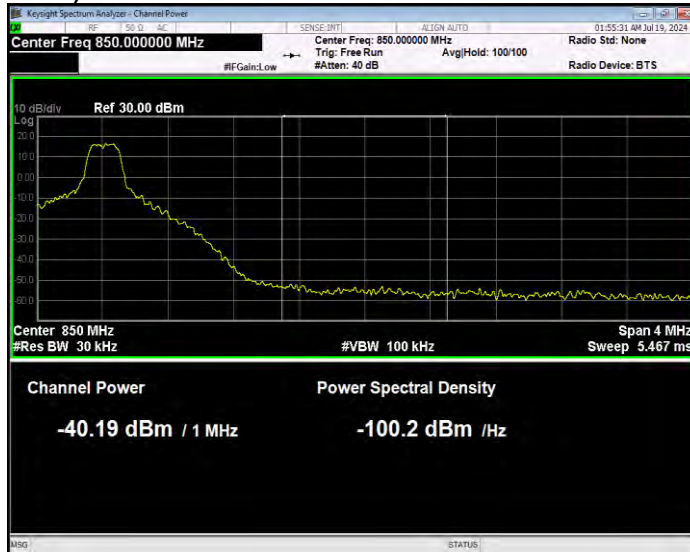

Band26(824-849) QPSK BW=10MHz Channel=26990 RB Size=1 Position=#Max Extended