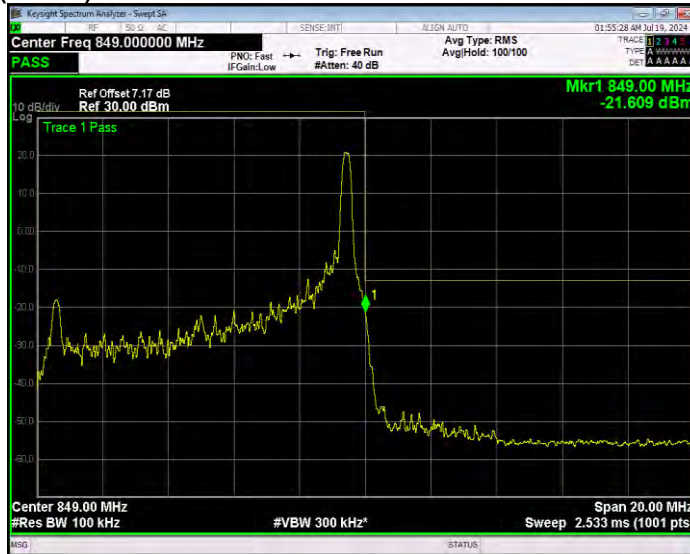

Band26(824-849) QPSK BW=10MHz Channel=26990 RB Size=1 Position=#Max Normal