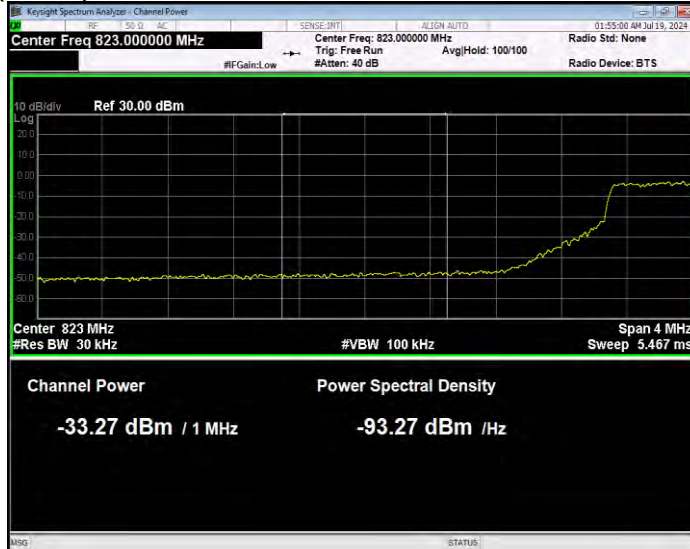

Band26(824-849) QPSK BW=10MHz Channel=26840 RB Size=50 Position=#0 Extended