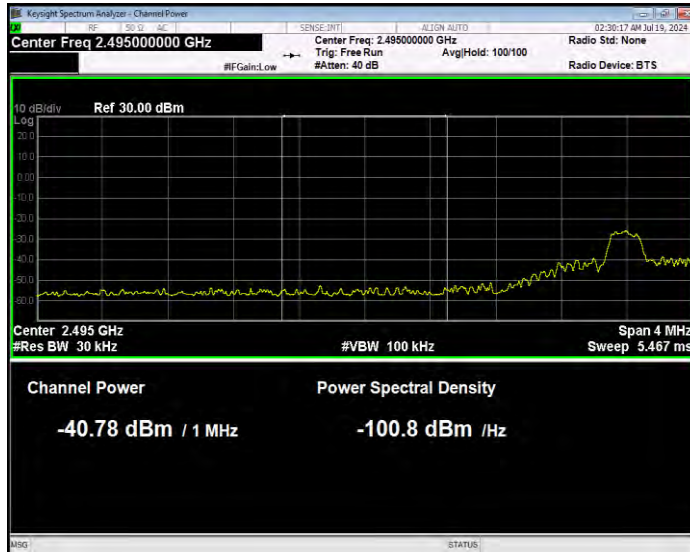

Band41 QPSK BW=10MHz Channel=39700 RB Size=1 Position=#Max Extended