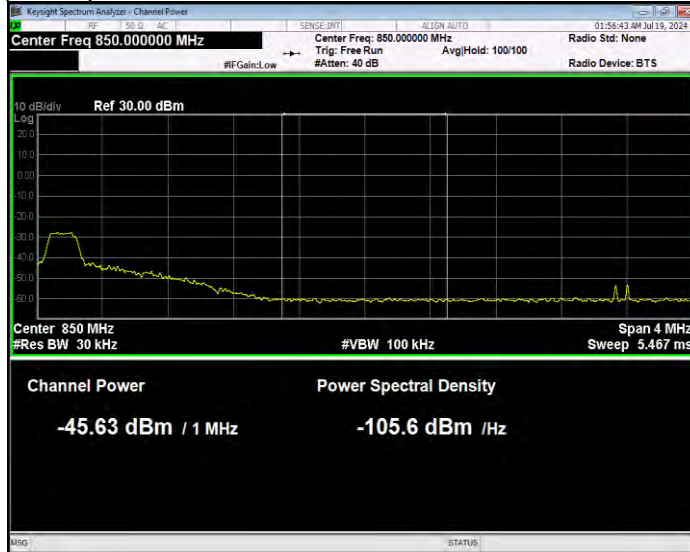

Band26(824-849) QPSK BW=15MHz Channel=26965 RB Size=1 Position=#0 Extended