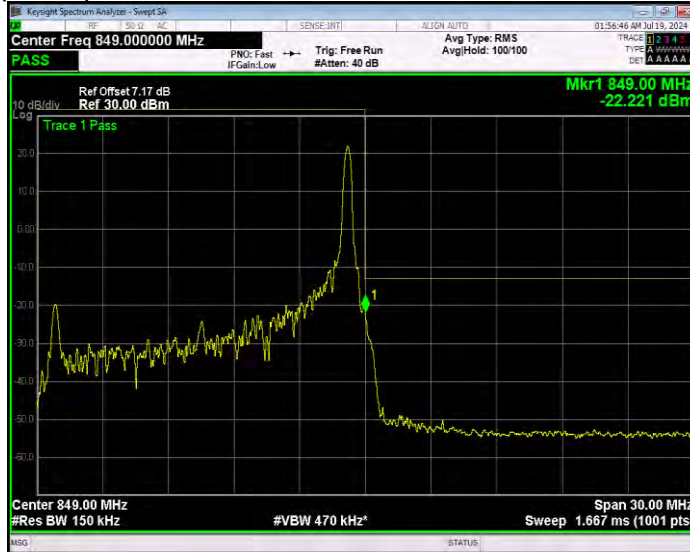

Band26(824-849) QPSK BW=15MHz Channel=26965 RB Size=1 Position=#Max Normal