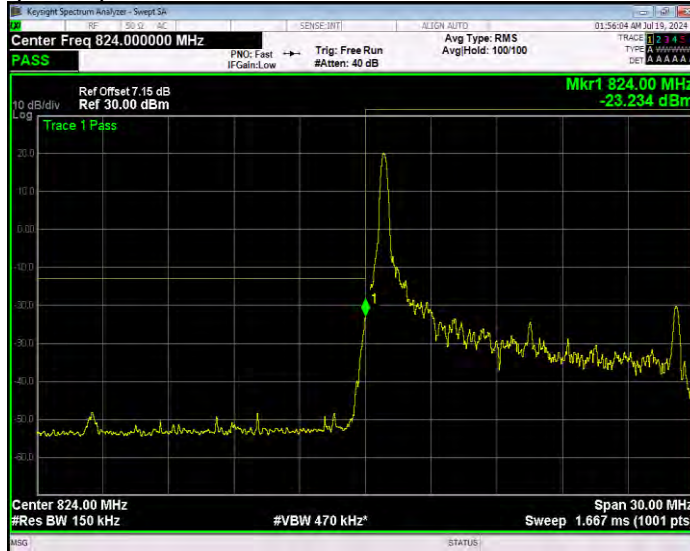

Band26(824-849) QPSK BW=15MHz Channel=26865 RB Size=1 Position=#0 Normal