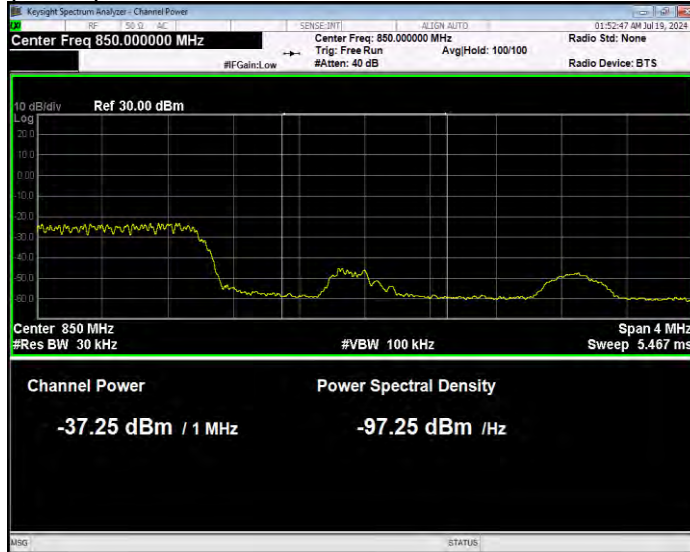

Band26(824-849) QPSK BW=3MHz Channel=27025 RB Size=1 Position=#0 Extended