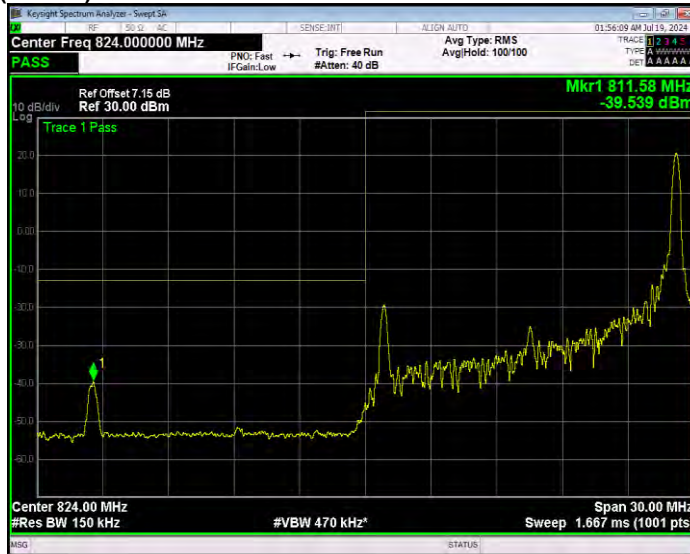

Band26(824-849) QPSK BW=15MHz Channel=26865 RB Size=1 Position=#Max Normal