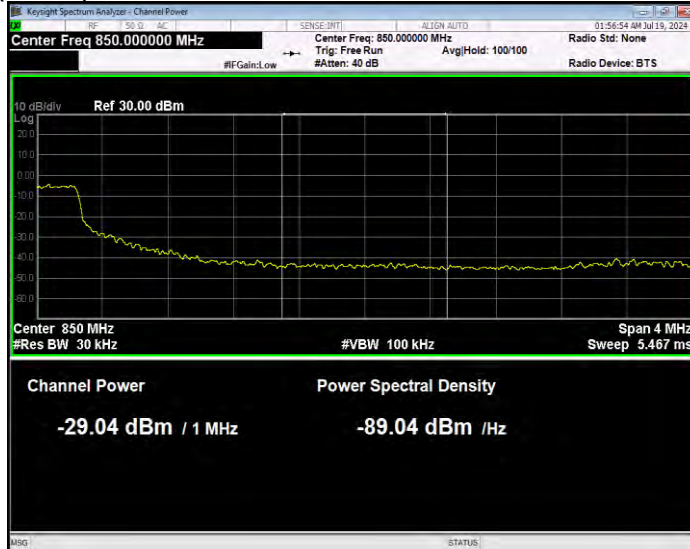

Band26(824-849) QPSK BW=15MHz Channel=26965 RB Size=75 Position=#0 Extended