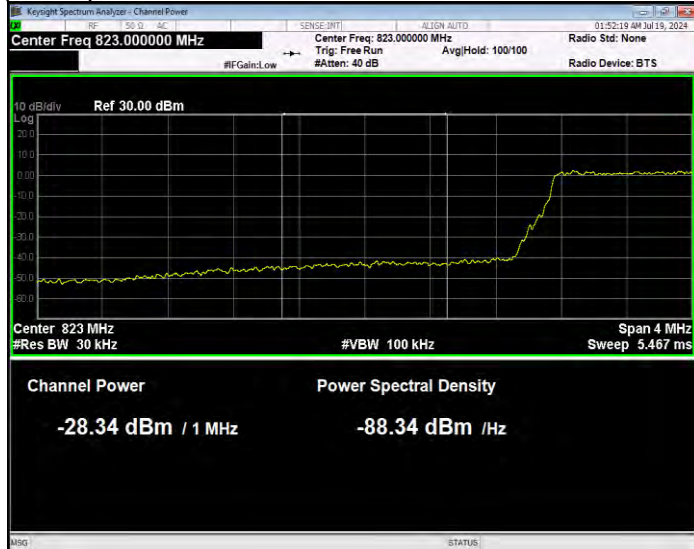

Band26(824-849) QPSK BW=3MHz Channel=26805 RB Size=15 Position=#0 Extended