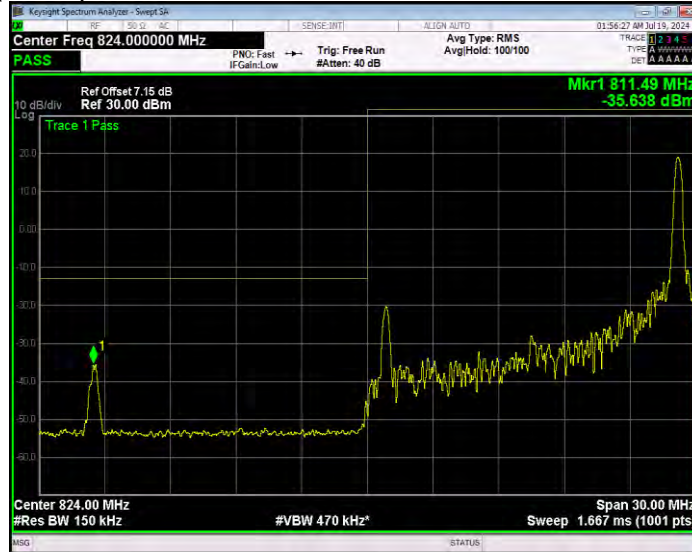

Band26(824-849) 16QAM BW=15MHz Channel=26865 RB Size=1 Position=#Max Normal