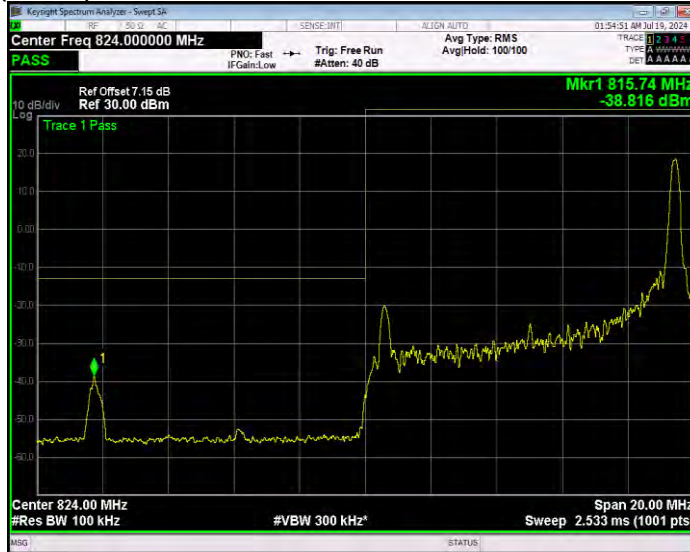

Band26(824-849) QPSK BW=10MHz Channel=26840 RB Size=1 Position=#Max Normal