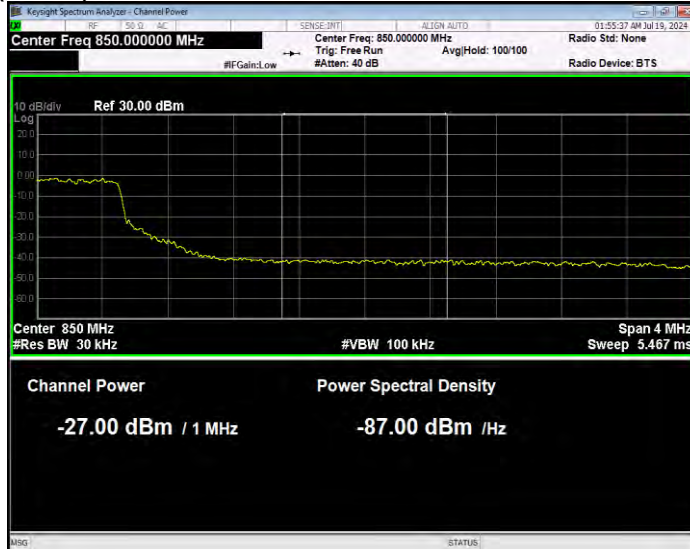

Band26(824-849) QPSK BW=10MHz Channel=26990 RB Size=50 Position=#0 Extended