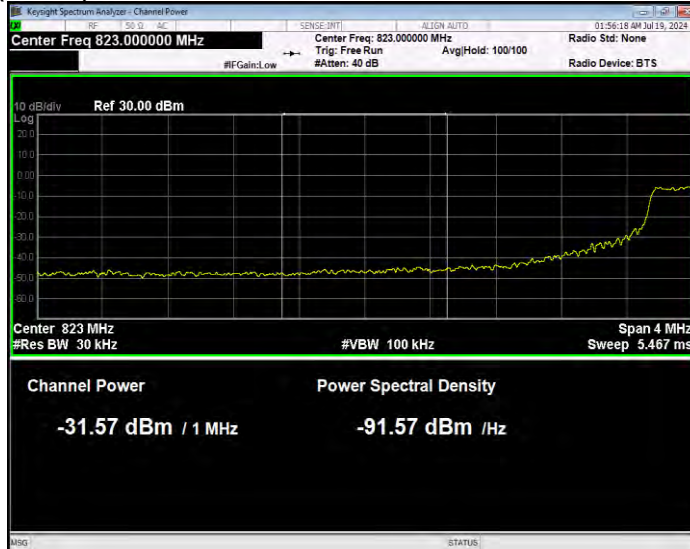

Band26(824-849) QPSK BW=15MHz Channel=26865 RB Size=75 Position=#0 Extended