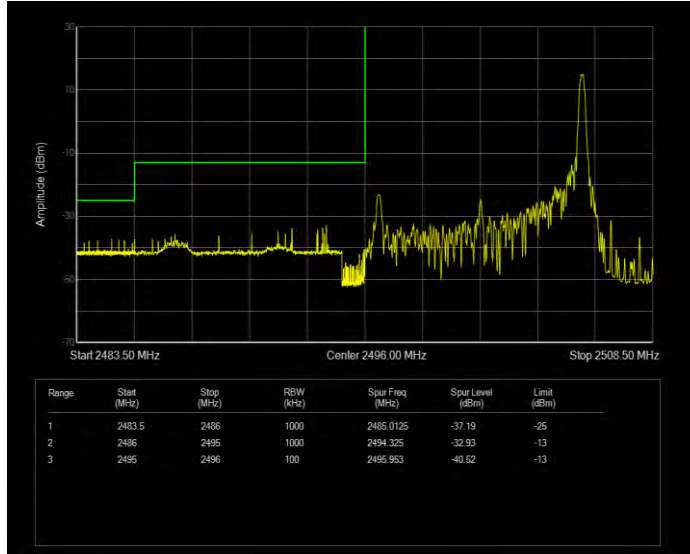

Band41 QPSK BW=10MHz Channel=39700 RB Size=1 Position=#Max Normal