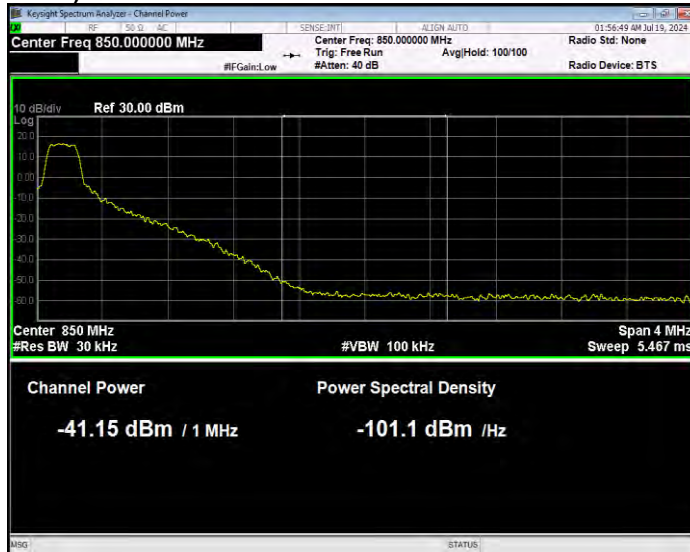

Band26(824-849) QPSK BW=15MHz Channel=26965 RB Size=1 Position=#Max Extended