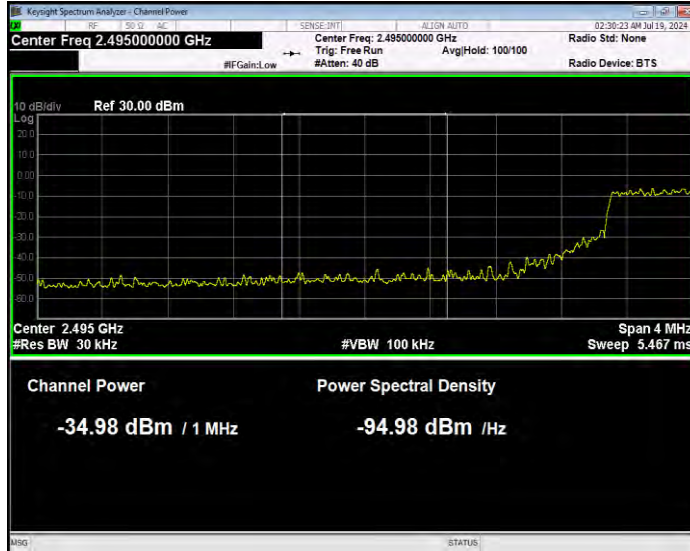

Band41 QPSK BW=10MHz Channel=39700 RB Size=50 Position=#0 Extended