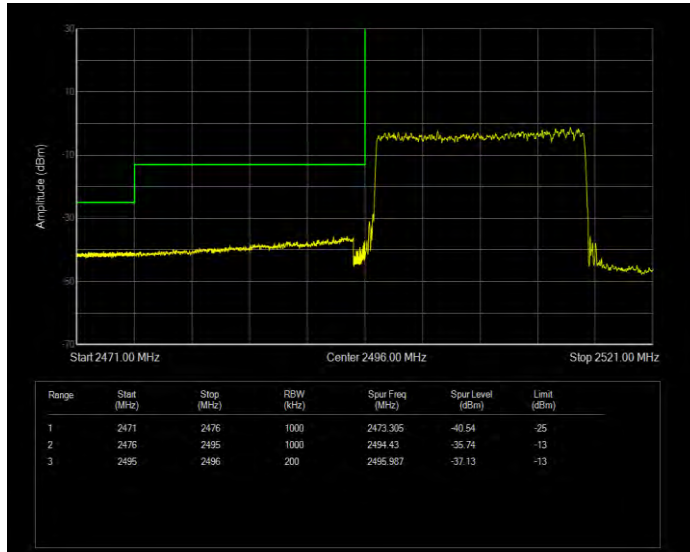

Band41 16QAM BW=20MHz Channel=39750 RB Size=100 Position=#0 Normal