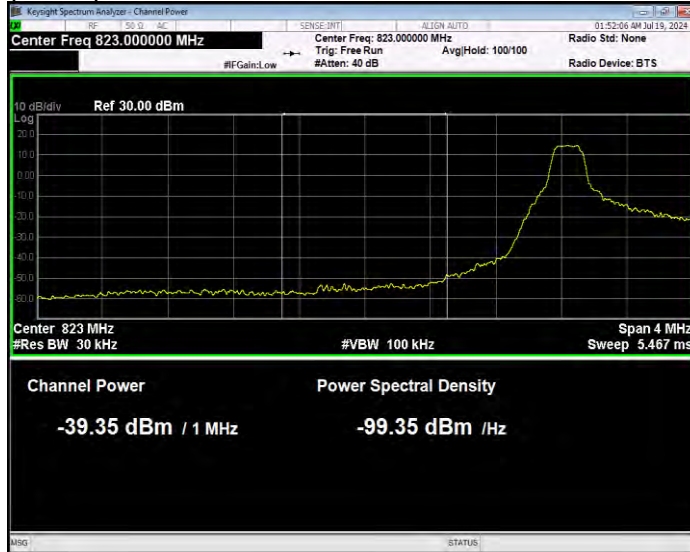

Band26(824-849) QPSK BW=3MHz Channel=26805 RB Size=1 Position=#0 Extended