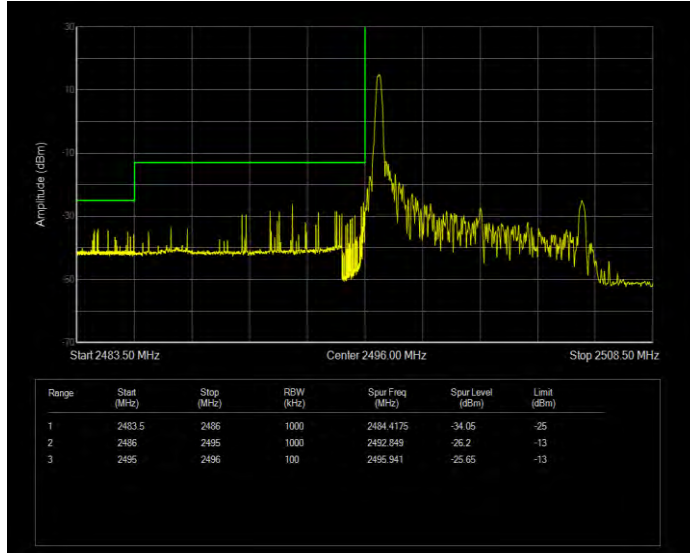

Band41 16QAM BW=5MHz Channel=41565 RB Size=25 Position=#0 Extended

Band41 16QAM BW=5MHz Channel=41565 RB Size=25 Position=#0 Normal

**Band41 QPSK BW=10MHz Channel=39700 RB Size=1 Position=#0 Extended**

**Band41 QPSK BW=10MHz Channel=39700 RB Size=1 Position=#0 Normal**