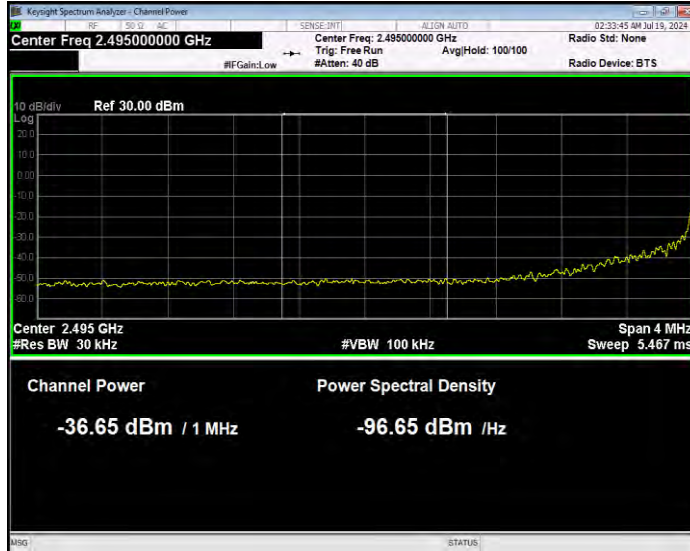

Band41 16QAM BW=20MHz Channel=39750 RB Size=100 Position=#0 Extended