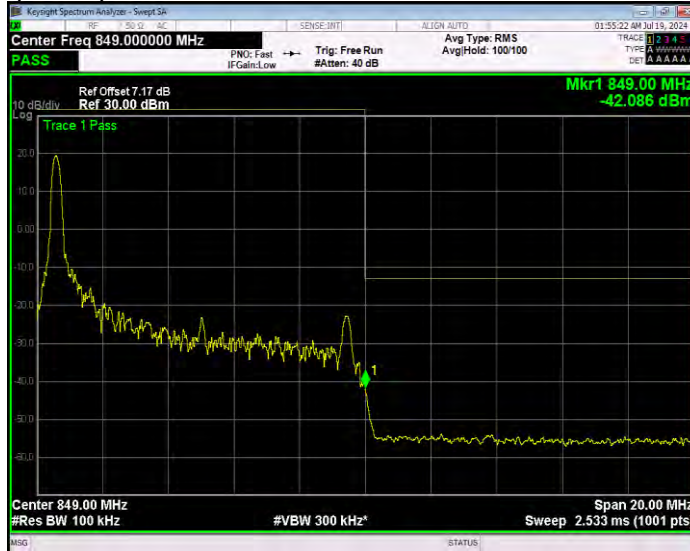

Band26(824-849) QPSK BW=10MHz Channel=26990 RB Size=1 Position=#0 Normal