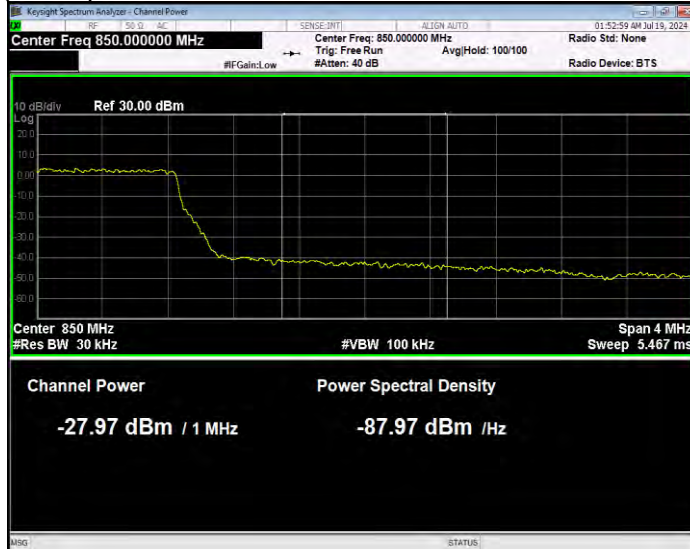

Band26(824-849) QPSK BW=3MHz Channel=27025 RB Size=15 Position=#0 Extended