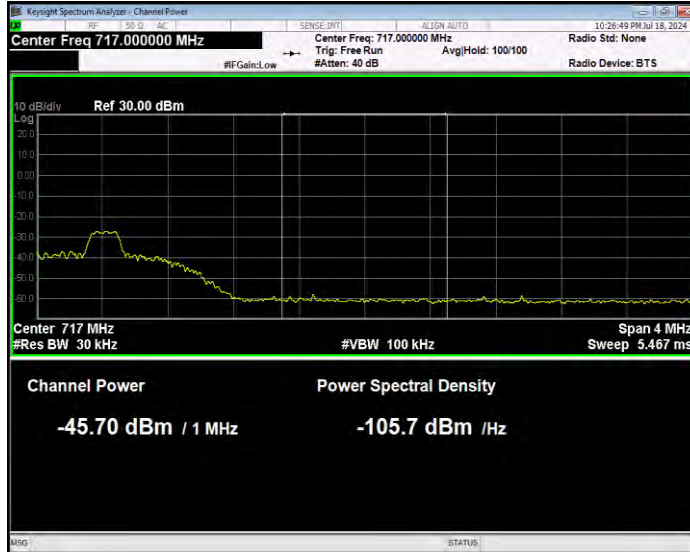

Band12 QPSK BW=10MHz Channel=23130 RB Size=1 Position=#0 Extended