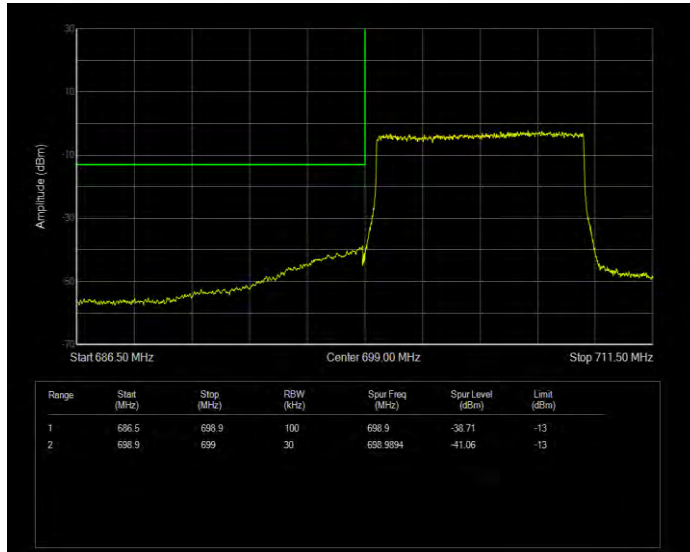

**Band12 QPSK BW=10MHz Channel=23060 RB Size=1 Position=#0 Extended**

**Band12 QPSK BW=10MHz Channel=23060 RB Size=1 Position=#0 Normal**

**Band12 QPSK BW=10MHz Channel=23060 RB Size=1 Position=#Max Extended**

**Band12 QPSK BW=10MHz Channel=23060 RB Size=1 Position=#Max Normal**

**Band12 QPSK BW=10MHz Channel=23060 RB Size=50 Position=#0 Extended**

**Band12 QPSK BW=10MHz Channel=23060 RB Size=50 Position=#0 Normal**