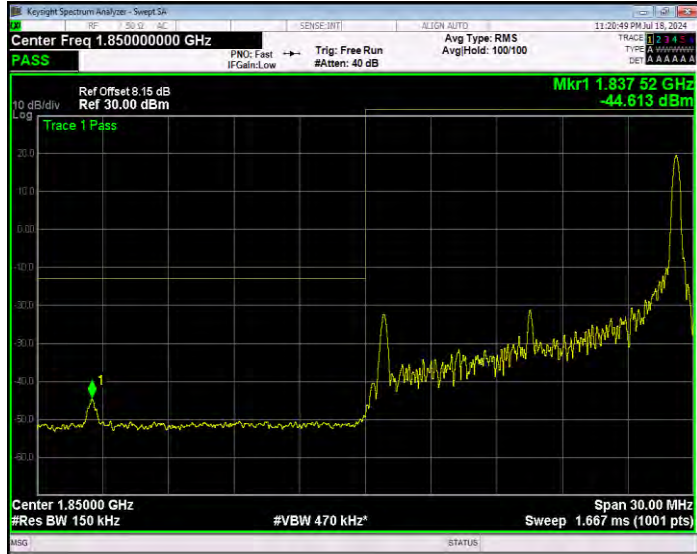

**Band25 16QAM BW=15MHz Channel=26115 RB Size=1 Position=#0 Normal**

**Band25 16QAM BW=15MHz Channel=26115 RB Size=1 Position=#Max Extended**

**Band25 16QAM BW=15MHz Channel=26115 RB Size=1 Position=#Max Normal**