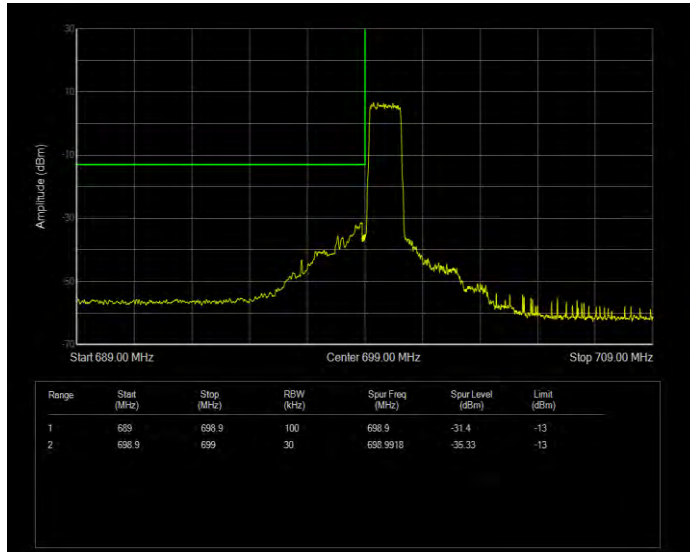

**Band12 QPSK BW=1.4MHz Channel=23017 RB Size=1 Position=#Max Normal**

**Band12 QPSK BW=1.4MHz Channel=23017 RB Size=6 Position=#0 Extended**

**Band12 QPSK BW=1.4MHz Channel=23017 RB Size=6 Position=#0 Normal**