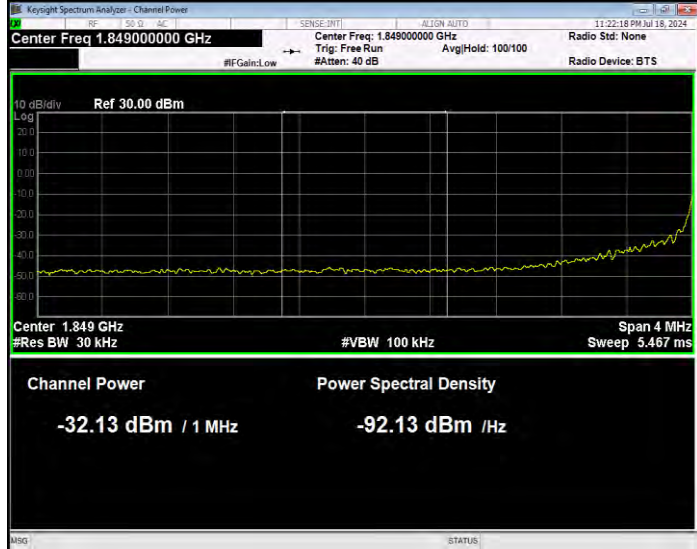

Band25 16QAM BW=20MHz Channel=26140 RB Size=100 Position=#0 Extended