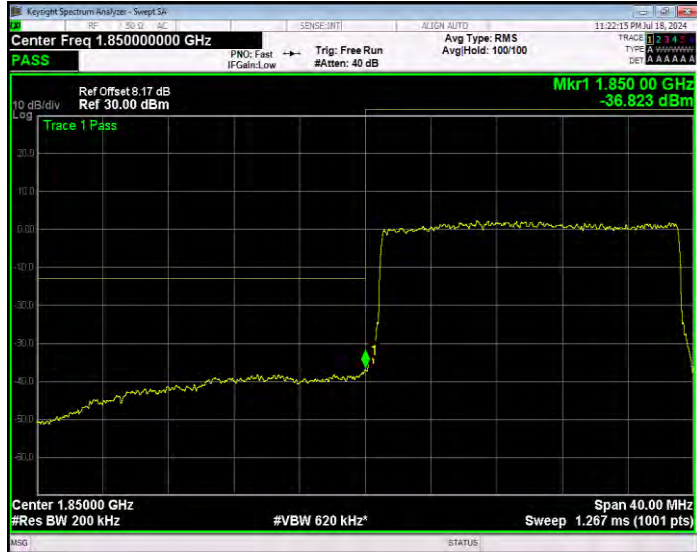

Band25 16QAM BW=20MHz Channel=26140 RB Size=100 Position=#0 Normal