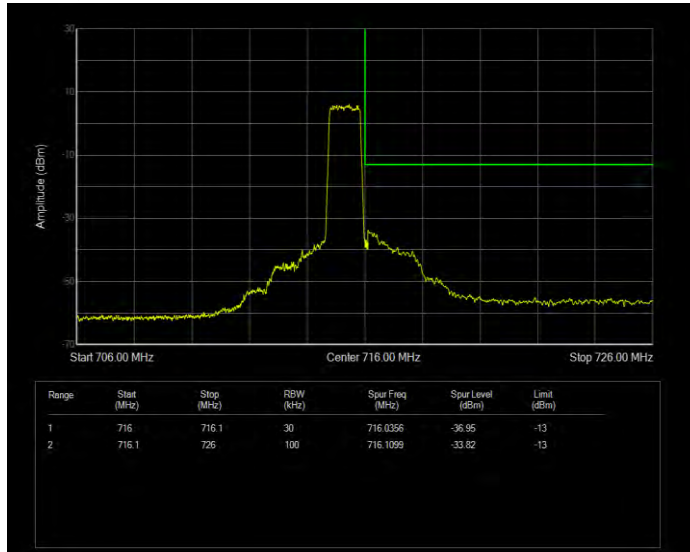

**Band12 QPSK BW=1.4MHz Channel=23017 RB Size=1 Position=#Max Normal**

**Band12 QPSK BW=1.4MHz Channel=23017 RB Size=6 Position=#0 Extended**

**Band12 QPSK BW=1.4MHz Channel=23017 RB Size=6 Position=#0 Normal**

**Band12 QPSK BW=1.4MHz Channel=23173 RB Size=1 Position=#0 Extended**

**Band12 QPSK BW=1.4MHz Channel=23173 RB Size=1 Position=#0 Normal**

**Band12 QPSK BW=1.4MHz Channel=23173 RB Size=1 Position=#Max Extended**

**Band12 QPSK BW=1.4MHz Channel=23173 RB Size=1 Position=#Max Normal**

**Band12 QPSK BW=1.4MHz Channel=23173 RB Size=6 Position=#0 Extended**

**Band12 QPSK BW=1.4MHz Channel=23173 RB Size=6 Position=#0 Normal**