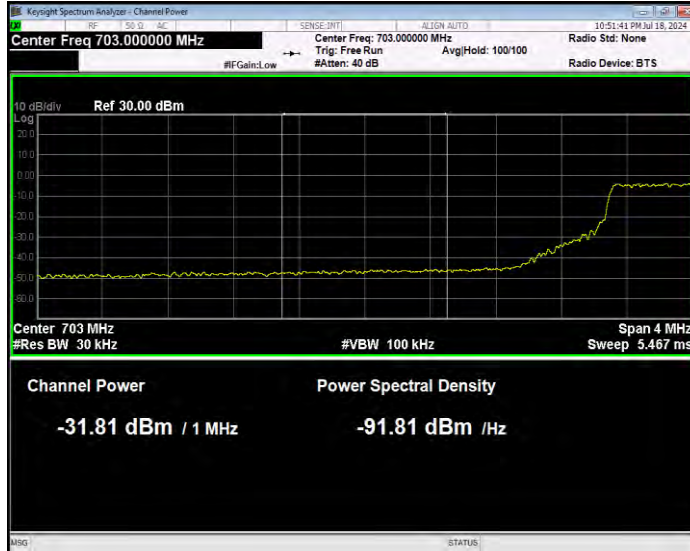

**Band17 16QAM BW=10MHz Channel=23780 RB Size=1 Position=#Max Extended**

**Band17 16QAM BW=10MHz Channel=23780 RB Size=1 Position=#Max Normal**

**Band17 16QAM BW=10MHz Channel=23780 RB Size=50 Position=#0 Extended**