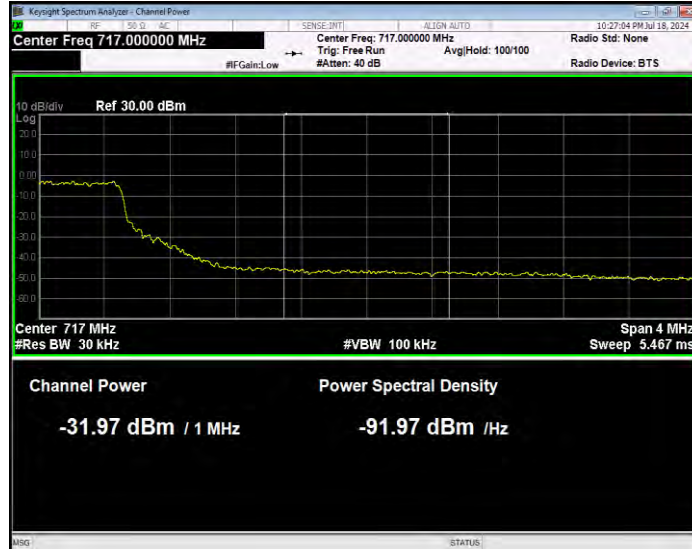

Band12 QPSK BW=10MHz Channel=23130 RB Size=50 Position=#0 Extended