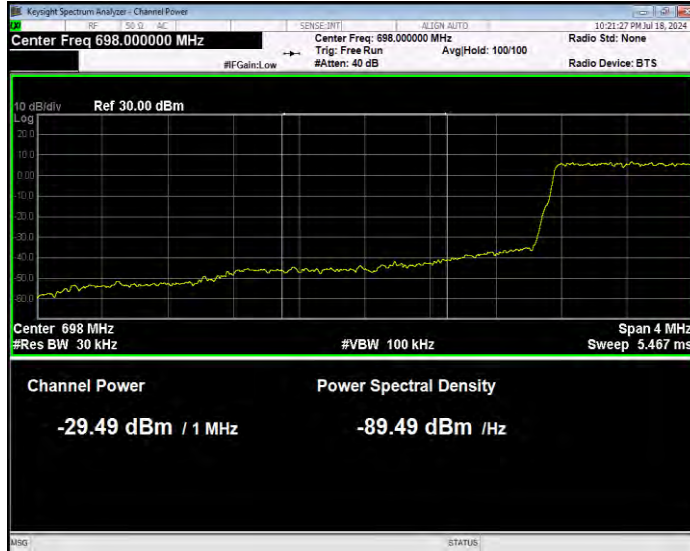

**Band12 QPSK BW=1.4MHz Channel=23017 RB Size=1 Position=#Max Normal**

**Band12 QPSK BW=1.4MHz Channel=23017 RB Size=6 Position=#0 Extended**

**Band12 QPSK BW=1.4MHz Channel=23017 RB Size=6 Position=#0 Normal**