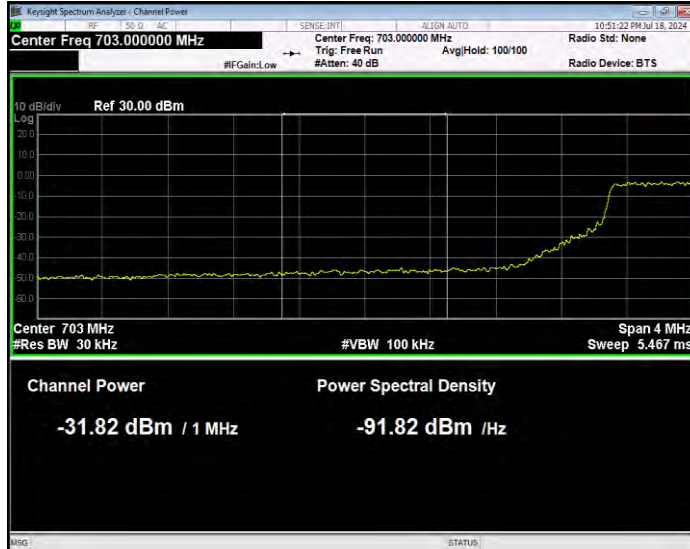

**Band17 QPSK BW=10MHz Channel=23780 RB Size=1 Position=#Max Extended**

**Band17 QPSK BW=10MHz Channel=23780 RB Size=1 Position=#Max Normal**

**Band17 QPSK BW=10MHz Channel=23780 RB Size=50 Position=#0 Extended**