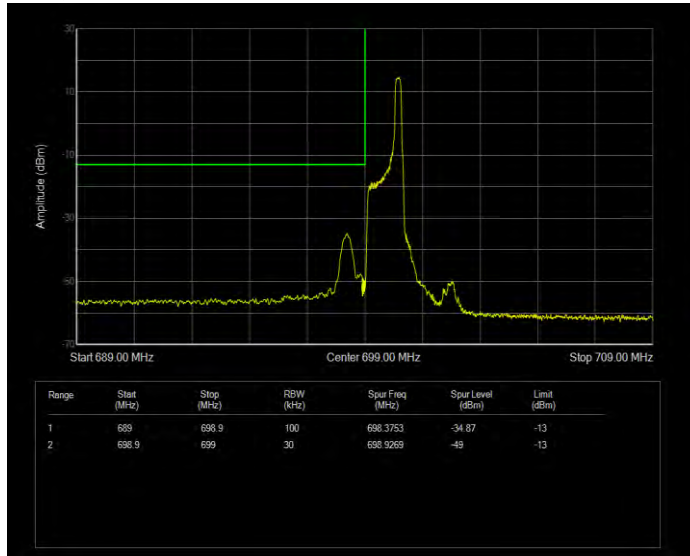

**Band12 QPSK BW=1.4MHz Channel=23017 RB Size=1 Position=#Max Normal**

**Band12 QPSK BW=1.4MHz Channel=23017 RB Size=6 Position=#0 Extended**

**Band12 QPSK BW=1.4MHz Channel=23017 RB Size=6 Position=#0 Normal**

**Band12 QPSK BW=1.4MHz Channel=23173 RB Size=1 Position=#0 Extended**

**Band12 QPSK BW=1.4MHz Channel=23173 RB Size=1 Position=#0 Normal**

**Band12 QPSK BW=1.4MHz Channel=23173 RB Size=1 Position=#Max Extended**