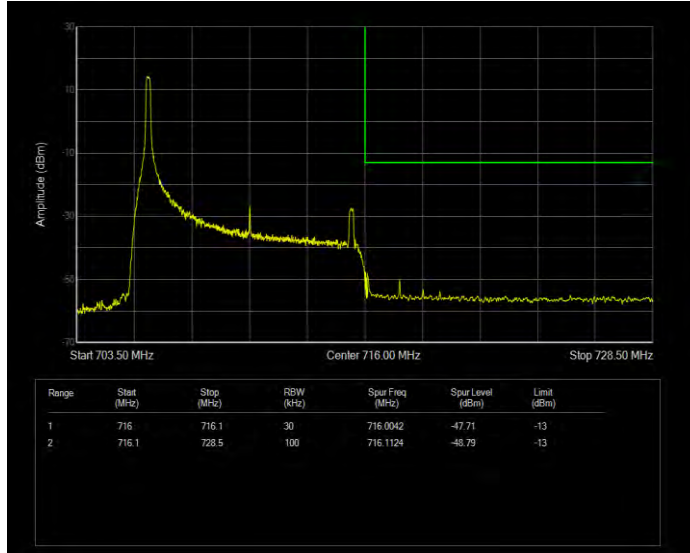

**Band12 QPSK BW=10MHz Channel=23060 RB Size=1 Position=#Max Normal**

**Band12 QPSK BW=10MHz Channel=23060 RB Size=50 Position=#0 Extended**

**Band12 QPSK BW=10MHz Channel=23060 RB Size=50 Position=#0 Normal**

**Band12 QPSK BW=10MHz Channel=23130 RB Size=1 Position=#0 Extended**

**Band12 QPSK BW=10MHz Channel=23130 RB Size=1 Position=#0 Normal**

**Band12 QPSK BW=10MHz Channel=23130 RB Size=1 Position=#Max Extended**