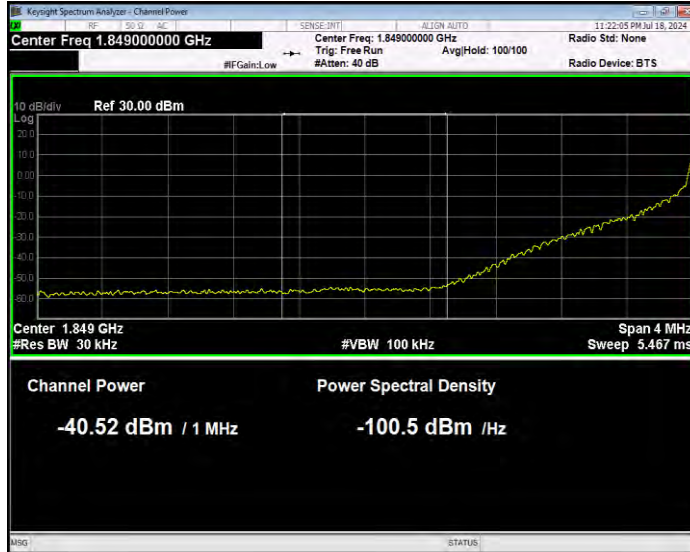

Band25 16QAM BW=20MHz Channel=26140 RB Size=1 Position=#0 Extended