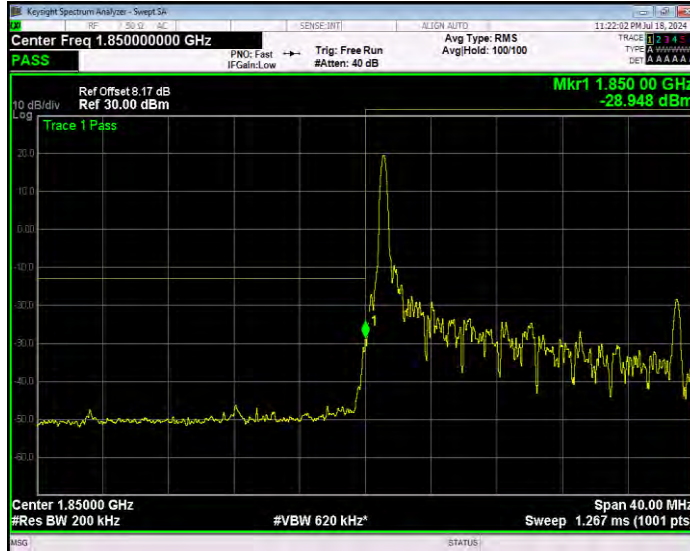

Band25 16QAM BW=20MHz Channel=26140 RB Size=1 Position=#0 Normal