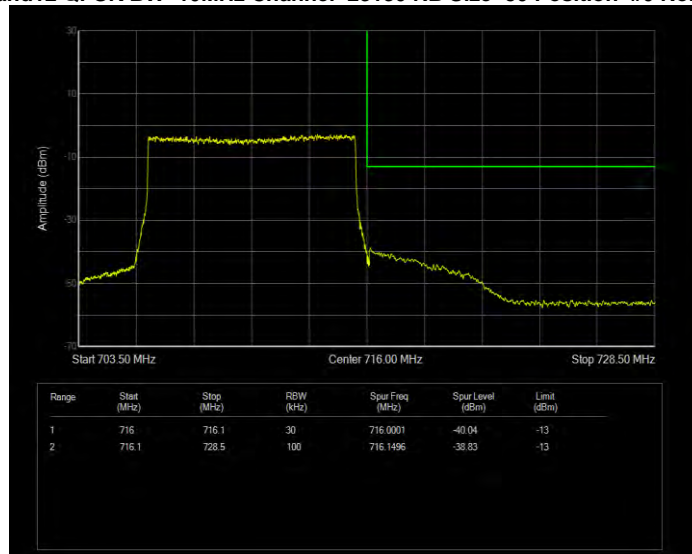

**Band12 QPSK BW=10MHz Channel=23060 RB Size=1 Position=#Max Normal**

**Band12 QPSK BW=10MHz Channel=23060 RB Size=50 Position=#0 Extended**

**Band12 QPSK BW=10MHz Channel=23060 RB Size=50 Position=#0 Normal**

**Band12 QPSK BW=10MHz Channel=23130 RB Size=1 Position=#0 Extended**

**Band12 QPSK BW=10MHz Channel=23130 RB Size=1 Position=#0 Normal**

**Band12 QPSK BW=10MHz Channel=23130 RB Size=1 Position=#Max Extended**

Band12 QPSK BW=10MHz Channel=23130 RB Size=1 Position=#Max Normal

Band12 QPSK BW=10MHz Channel=23130 RB Size=50 Position=#0 Extended

Band12 QPSK BW=10MHz Channel=23130 RB Size=50 Position=#0 Normal

**Band12 QPSK BW=3MHz Channel=23025 RB Size=1 Position=#0 Extended**