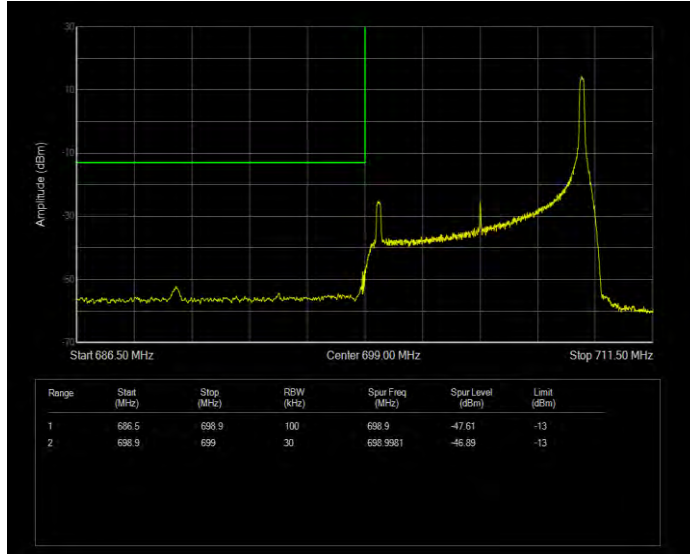

**Band12 QPSK BW=10MHz Channel=23060 RB Size=1 Position=#0 Extended**

**Band12 QPSK BW=10MHz Channel=23060 RB Size=1 Position=#0 Normal**

**Band12 QPSK BW=10MHz Channel=23060 RB Size=1 Position=#Max Extended**

**Band12 QPSK BW=10MHz Channel=23060 RB Size=1 Position=#Max Normal**

**Band12 QPSK BW=10MHz Channel=23060 RB Size=50 Position=#0 Extended**

**Band12 QPSK BW=10MHz Channel=23060 RB Size=50 Position=#0 Normal**